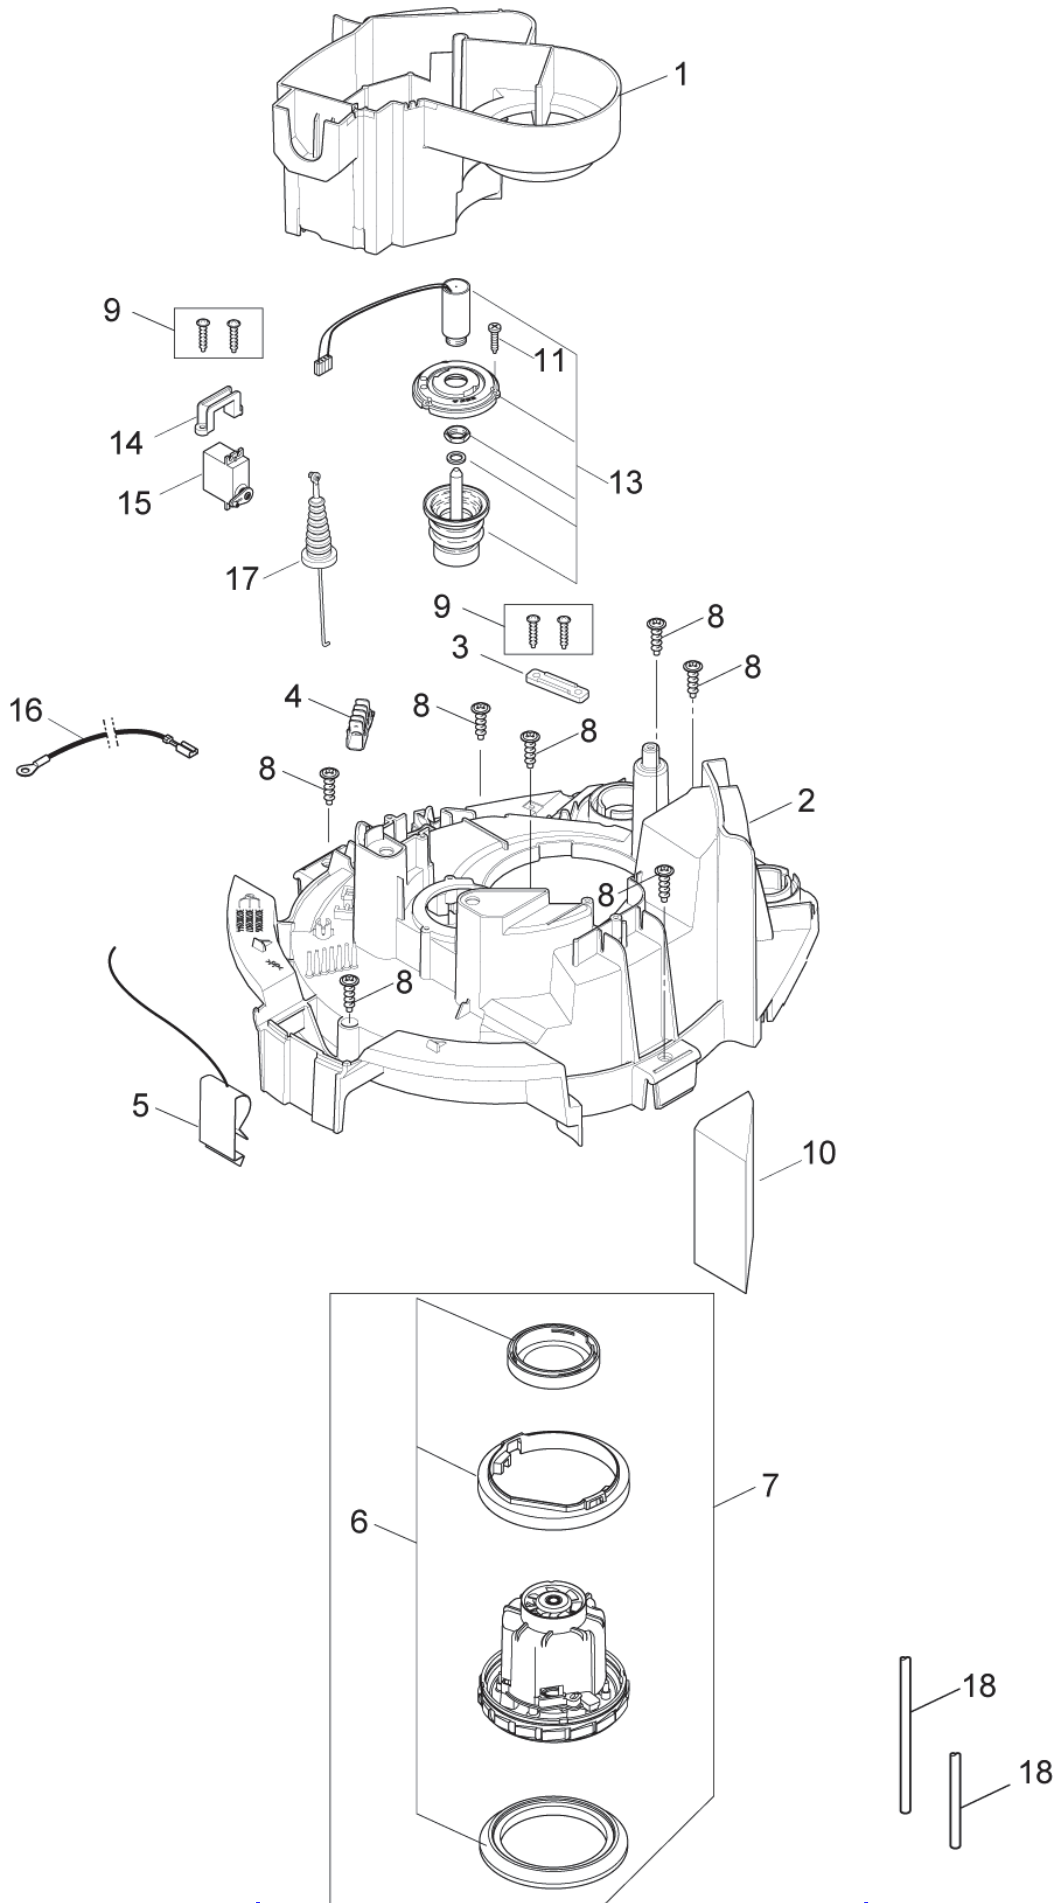

Motor XC

ATTIX 50 PC, XC, EC, Clean Room

16-08-2012

ET-Liste-Nr.
ATTIX3007

14

Motor XC

ATTIX 50 PC, XC, EC, Clean Room

16-08-2012

ET-Liste-Nr.
AI 11X3007

15

Pos	Artikelnr.	Me	Beschreibung
1	302004015	1	LUFTFÜHRUNG * See note
2	107400287	1	Spannplatte XC
3	302004030	1	KABELBINDER
4	302004031	1	Verteilerleiste 6-polig 16A
5	302004023	1	KONTAKTFEDER
6	302003385	1	DICHTUNGSET "R"
7	302003384	1	Turbine 1200W 230 V
7	302004006	1	Motor 1200W/100V JP mit Dichtung
8	302004029	1	SCHRAUBE 5X18
9	302004032	1	SCHRAUBE 3.5X18
10	302004045	1	GERÄUSCHDÄMMUNG ABLUFT
11	302003319	3	Schrauben Set
13	107400291	1	Magnet 230v
13	107400292	1	MAGNET 24V FPR 210V
14	107400289	1	Halterung Servo
15	107400290	1	Servo XC
16	107400262	1	Kabel 1x200 gelb/grün
17	107400276	1	Servokabel XC
18	107400309	2	Schlauch D3X1,5 Turbine XC

* Note: During service or repair of vacuum head always change Airguide 302004015 and Cover for air circuit 107401051

Ersatzteile unter www.gluesing.net