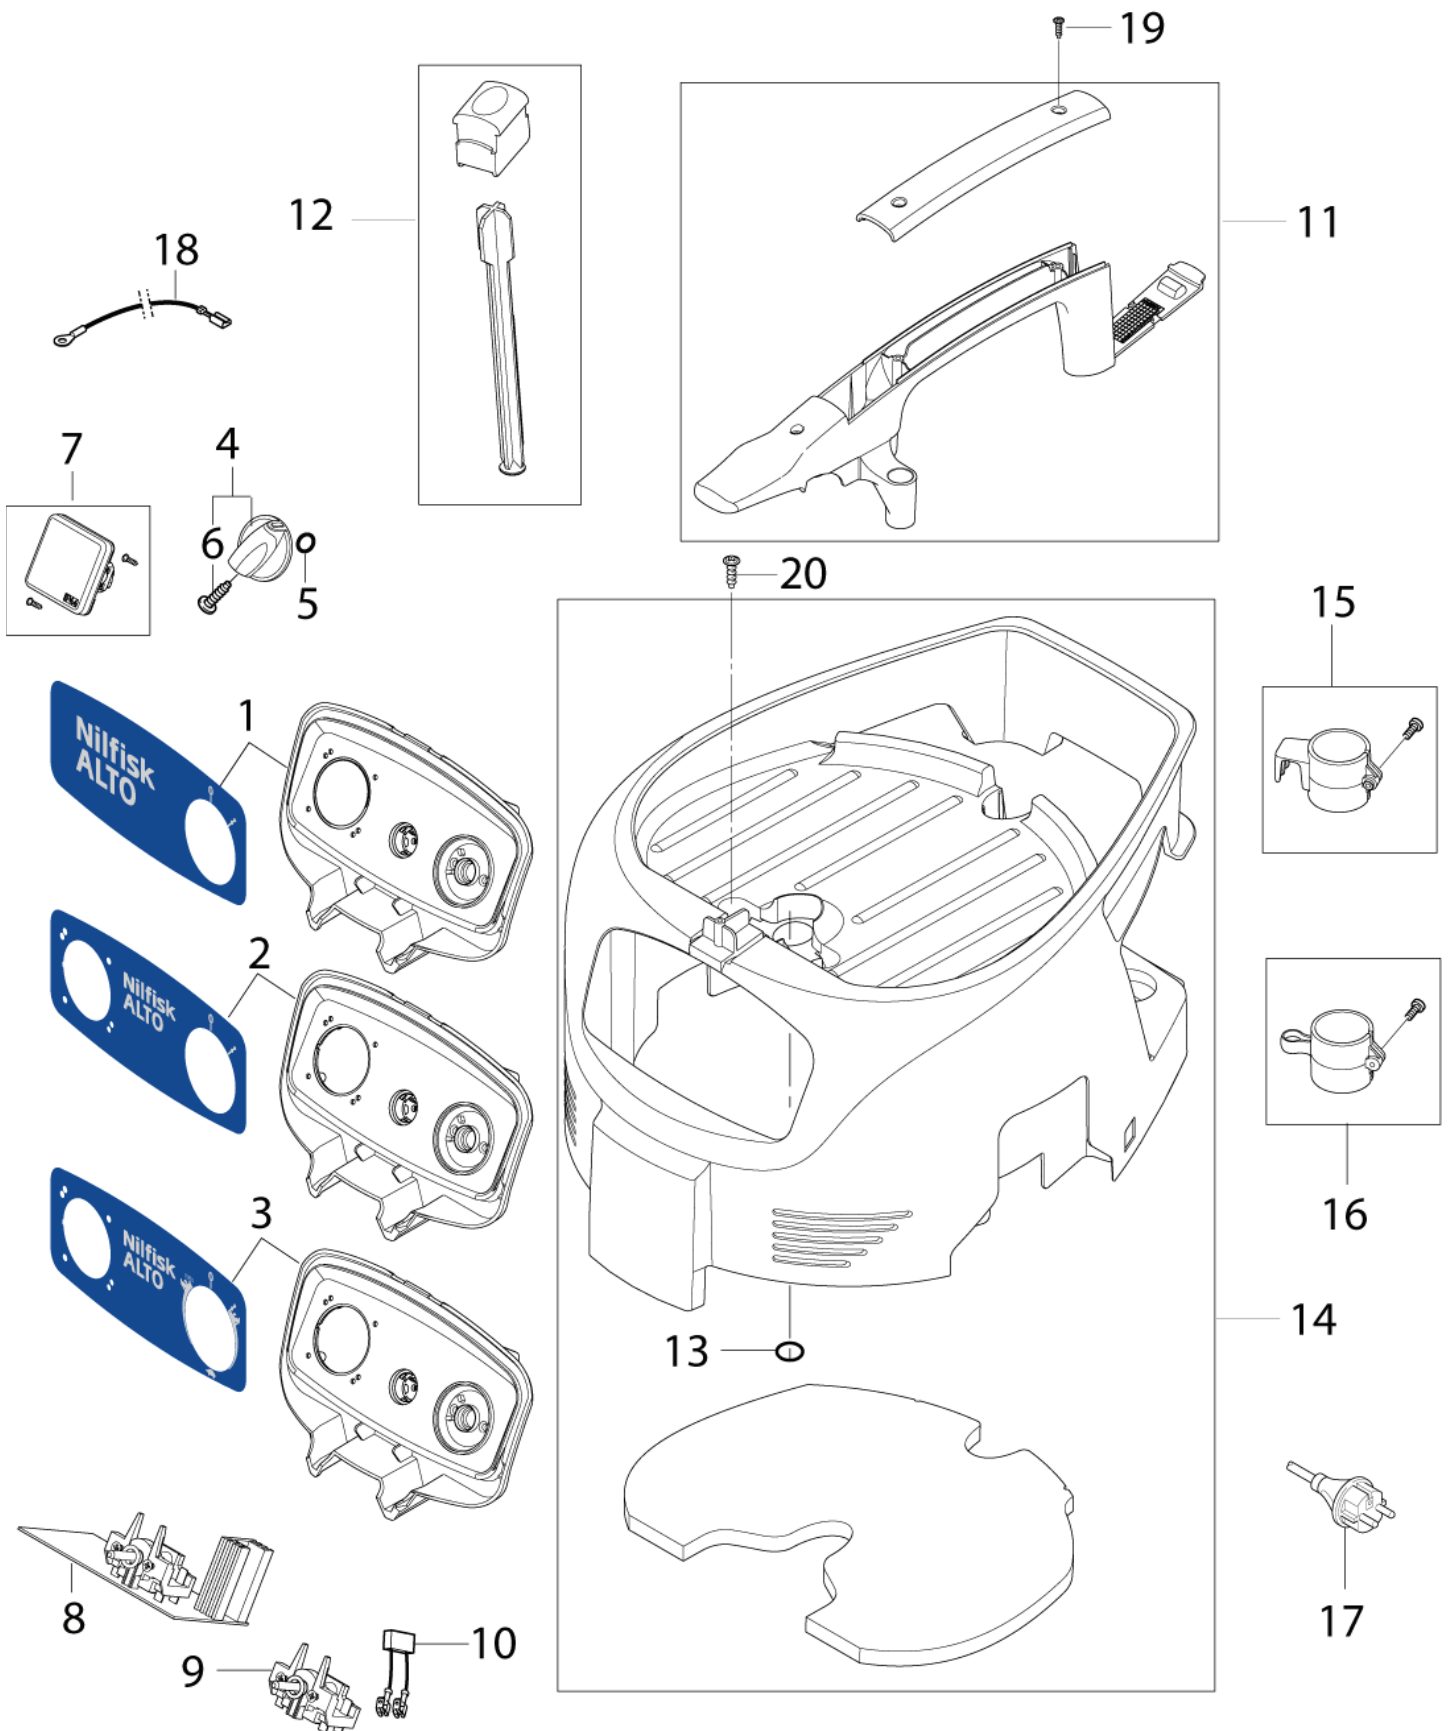

Gehäuse PC, Basic, XC

ATTIX 50 PC, XC, EC, Clean Room

16-08-2012

ET-Liste-Nr.
ATTIX3002

3

Ersatzteile unter www.gluesing.net

Gehäuse PC, Basic, XC

ATTIX 50 PC, XC, EC, Clean Room

16-08-2012

ET-Liste-Nr.
AI 11X300Z

4

Pos	Artikelnr.	Me	Beschreibung	
0	302003502	1	Verpackungskarton ATTIX 30	
0	302003503	1	BOX KIT ATTIX 40	
1	302004047	1	Schaltkasten NILFISK-ALTO 01PC	
2	302004048	1	Schaltkasten NILFISK-ALTO 11PC	
3	302004049	1	Schaltkasten NILFISK-ALTO 21PC	for Push clean and XC
4	909100204	1	Drehknopf Ø6x5	
5	9868	1	O-Ring Ø10x2,5	
6	32526	1	Schraube BL- 2,9X19 B DIN 7973 ZN	
7	107400057	1	STECKDOSE 16A/110V GB	
7	107400058	1	STECKDOSE 25A/110V GB	
7	107400059	1	STECKDOSE 16A/250V CH	
7	107400060	1	STECKDOSE 16A/250V DK	
7	302004034	1	STECKDOSE 16A/250V EU	
7	302004036	1	STECKDOSE 16A/250V FR	
7	302004338	1	SOCKET 15A/125V US/CSA	
8	107400260	1	Elektronik Attix 30,50 XC 230 V	230-240V
8	107400261	1	Elektronik Attix 30,50 XC 115 V	100-120V
8	302004011	1	Automatischer Ein-Aus- Schalter Elektronik	for -21 PC
8	302004060	1	Ein Aus Schalter Softstar	for -11 PC & -01 PC with softstart
9	302004035	1	Ein Aus Schalter	for -01 PC without softstart
10	48338	1	Entstörkondensator 0,22µ F	
11	107400062	1	Griff Attix 30 40 50 PC	for Push clean
11	302004050	1	GRIFF	Basic/XC
12	302004051	1	FILTER ENTSTAUBER	Only Push Clean models
13	302004061	1	O-RING 25X2 NBR 70	
14	107400061	1	ABDECKUNG SCHWARZ BASIC X C	
14	302004046	1	ABDECKUNG SCHWARZ PC	
15	302004027	1	ROHRHALTER HAKEN	
16	107400064	1	ROHRHALTER	
17	107400266	1	Netzleitung H05RR-F 2x075 Attix 30-01 DE	
17	107400267	1	Netzleitung H05RR-F 3G1.0 CH	
17	107400268	1	CORD H05RR-F 2X0.75 GB	
17	107400270	1	CORD H05RR-F 3G1.5 BS1 363 GB	
17	107400271	1	CORD H07BQ-F 3G2.5 GB	
17	107400272	1	CORD H05RR-F 3G1.5 ZA	
17	107402641	1	POWER CORD H05RR-F 3G1.5X8X2 EU	
17	107402642	1	Netzkabel H05RR-F 3G1.0X8.2	
17	107402644	1	Netzkabel H05RR-F2X0	
17	302000882	1	POWER CORD SJTW-AWG16/3X8	
17	302004014	1	NETZKABEL H07RN-F2X1X8.05 CEE7 EU	
17	302004038	1	NETZKABEL H07RN-F2X1X8.05	
17	302004039	1	NETZKABEL H05RR-F3GX0.75A S3112 AUNZ	
17	302004040	1	NETZKABEL SJTW-A AWG16/2 JP