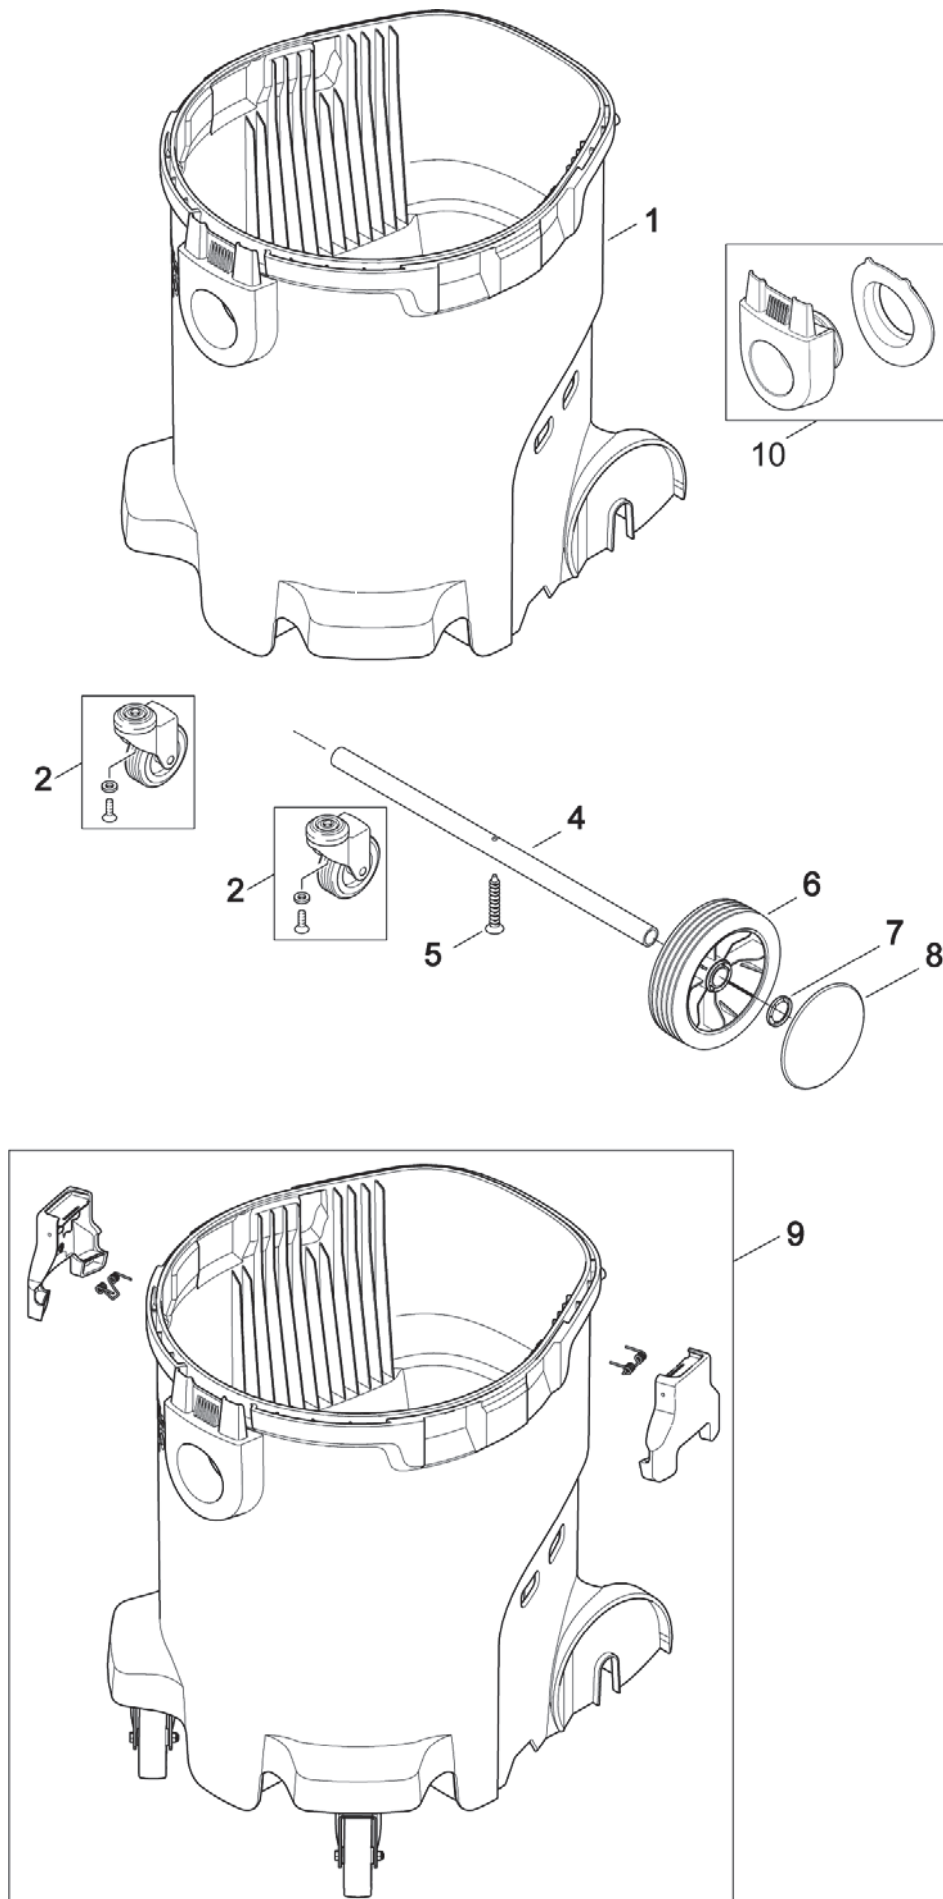

ET-Liste-Nr.
ATTIX5006

18

Behälter ATTIX 50

ATTIX 50 PC, XC, EC, Clean Room

16-08-2012

ET-Liste-Nr.
A11IX5006

19

Pos	Artikelnr.	Me	Beschreibung
1	107400305	1	Behälter mit Fitting ATTIX 50 * SEE NOTE
2	302004059	2	Vorderrad für Behälter
4	302004022	1	Radachse
5	107400063	1	Schraube 5x35
6	302000639	2	Rad Ø150x20
7	47302	2	Klemmring Ø28,6/Ø20x1,3
8	302000701	2	Radkappe Ø115
9	107400312	1	Behälter ATTIX 50 Kit * SEE NOTE
10	107402742	1	Anschlussstutzen für Saugschlauch