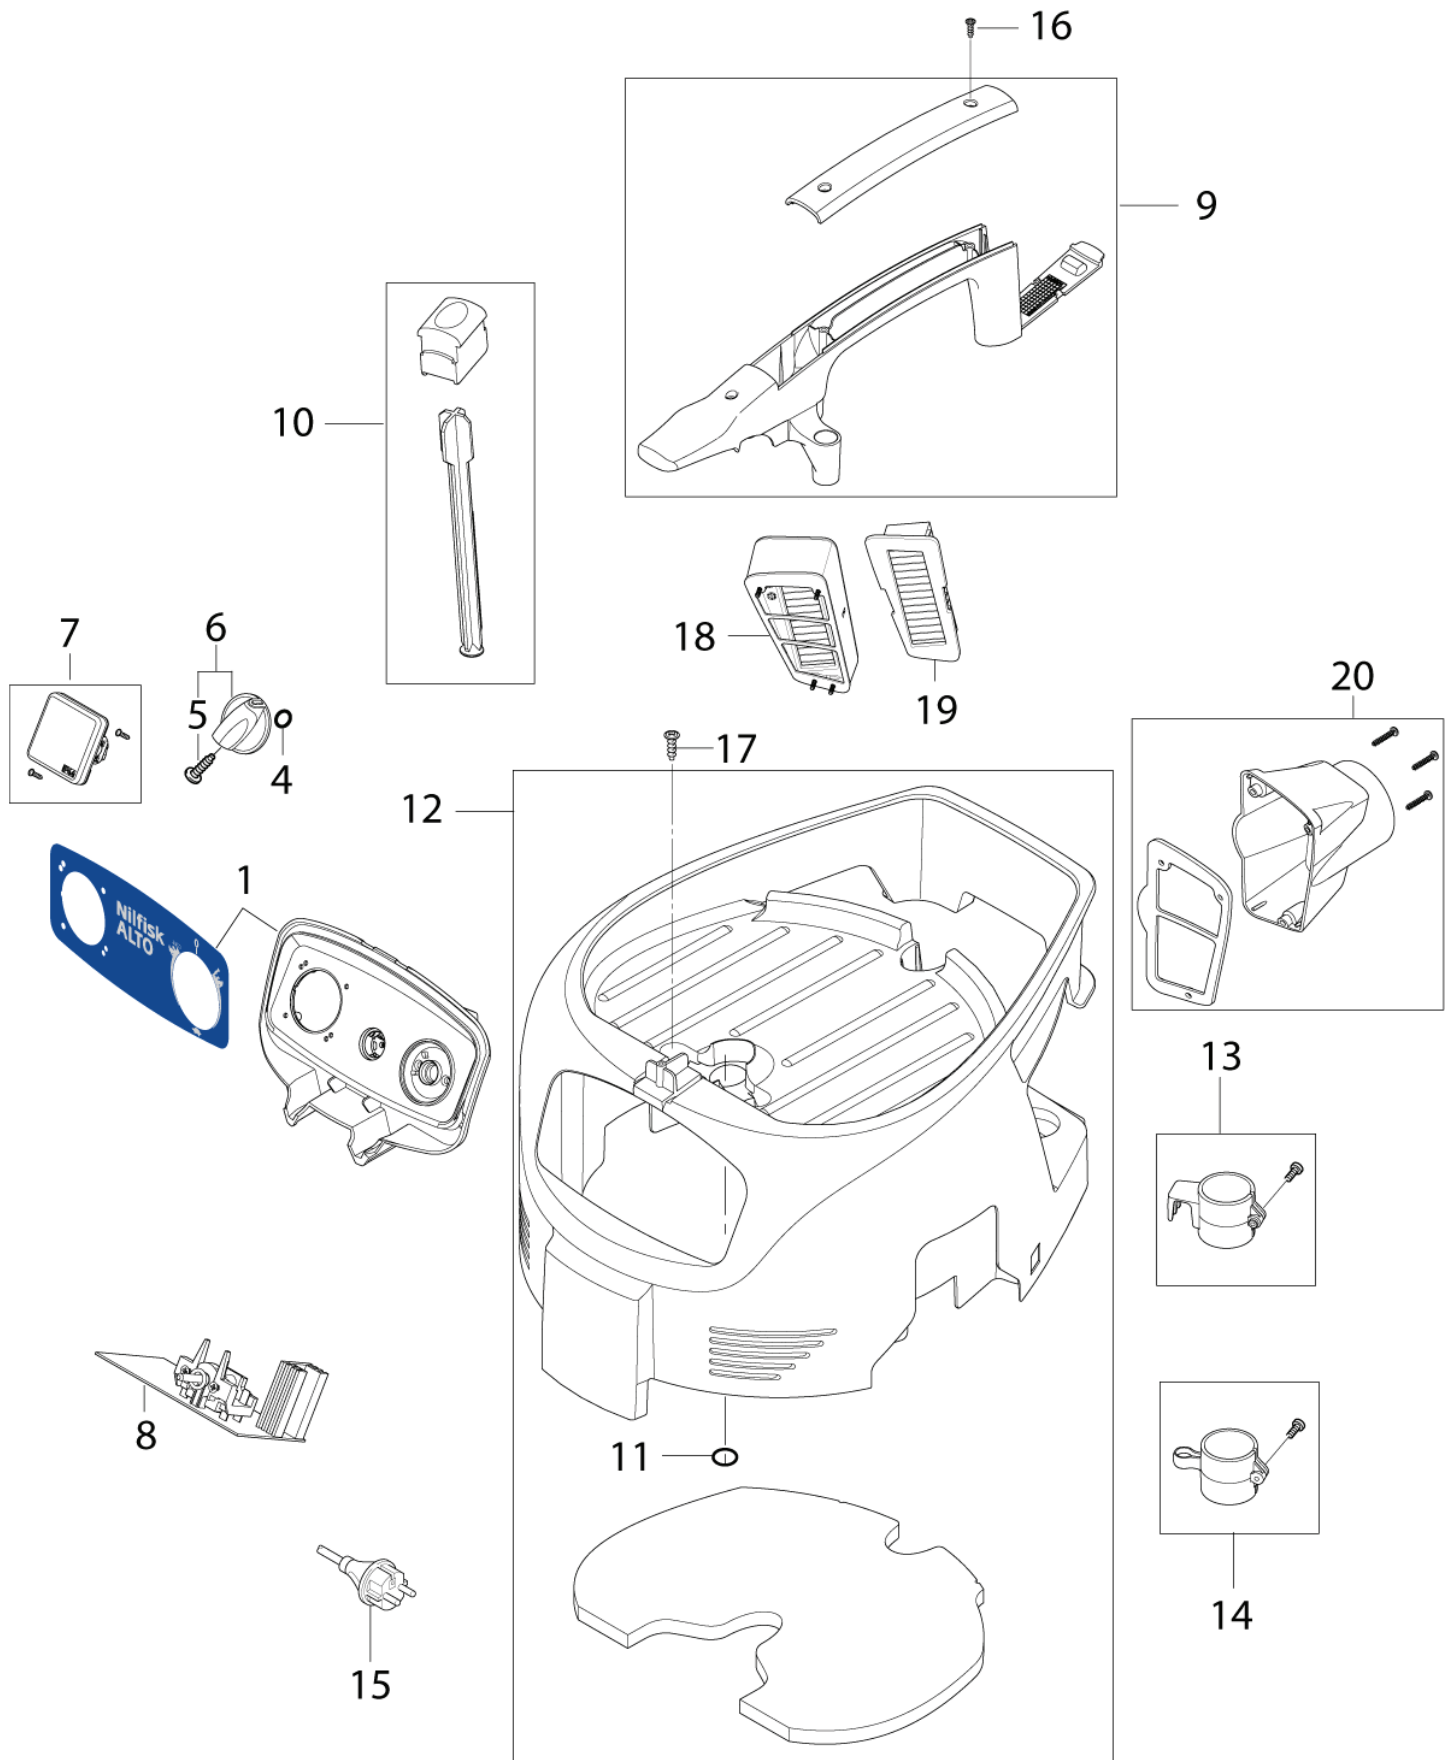

EC und Clean Room Gehäuse

ATTIX 50 PC, XC, EC, Clean Room

16-08-2012

ET-Liste-Nr.
ATTIX5012

6

Ersatzteile unter www.gluesing.net

EC und Clean Room Gehäuse

ATTIX 50 PC, XC, EC, Clean Room

16-08-2012

ET-Liste-Nr.
AI 11X5012

7

Pos	Artikelnr.	Me	Beschreibung	
1	302004049	1	Schaltkasten NILFISK-ALTO 21PC	
4	9868	1	O-Ring Ø10x2,5	
5	32526	1	Schraube BL- 2,9X19 B DIN 7973 ZN	
6	909100204	1	Drehknopf Ø6x5	
7	302004034	1	STECKDOSE 16A/250V EU	
8	107400730	1	ELECTRONICS 21 PC EC 230V	
9	107400062	1	Griff Attix 30 40 50 PC	
10	302004051	1	FILTER ENTSTAUBER	
11	302004061	1	O-RING 25X2 NBR 70	
12	302004046	1	ABDECKUNG SCHWARZ PC	
13	302004027	1	ROHRHALTER HAKEN	
14	107400064	1	ROHRHALTER	
15	107402641	1	POWER CORD H05RR-F 3G1.5X8X2 EU	
16	302004032	1	SCHRAUBE 3.5X18	
17	302004029	1	SCHRAUBE 5X18	
18	302003721	1	Motor-KühlfILTERkit	Only Clean Room
19	107400453	1	Filter für Motorkühlung 30/40/50	Only Clean Room
20	302003717	1	Abluftfitting Sammler	Only Clean Room