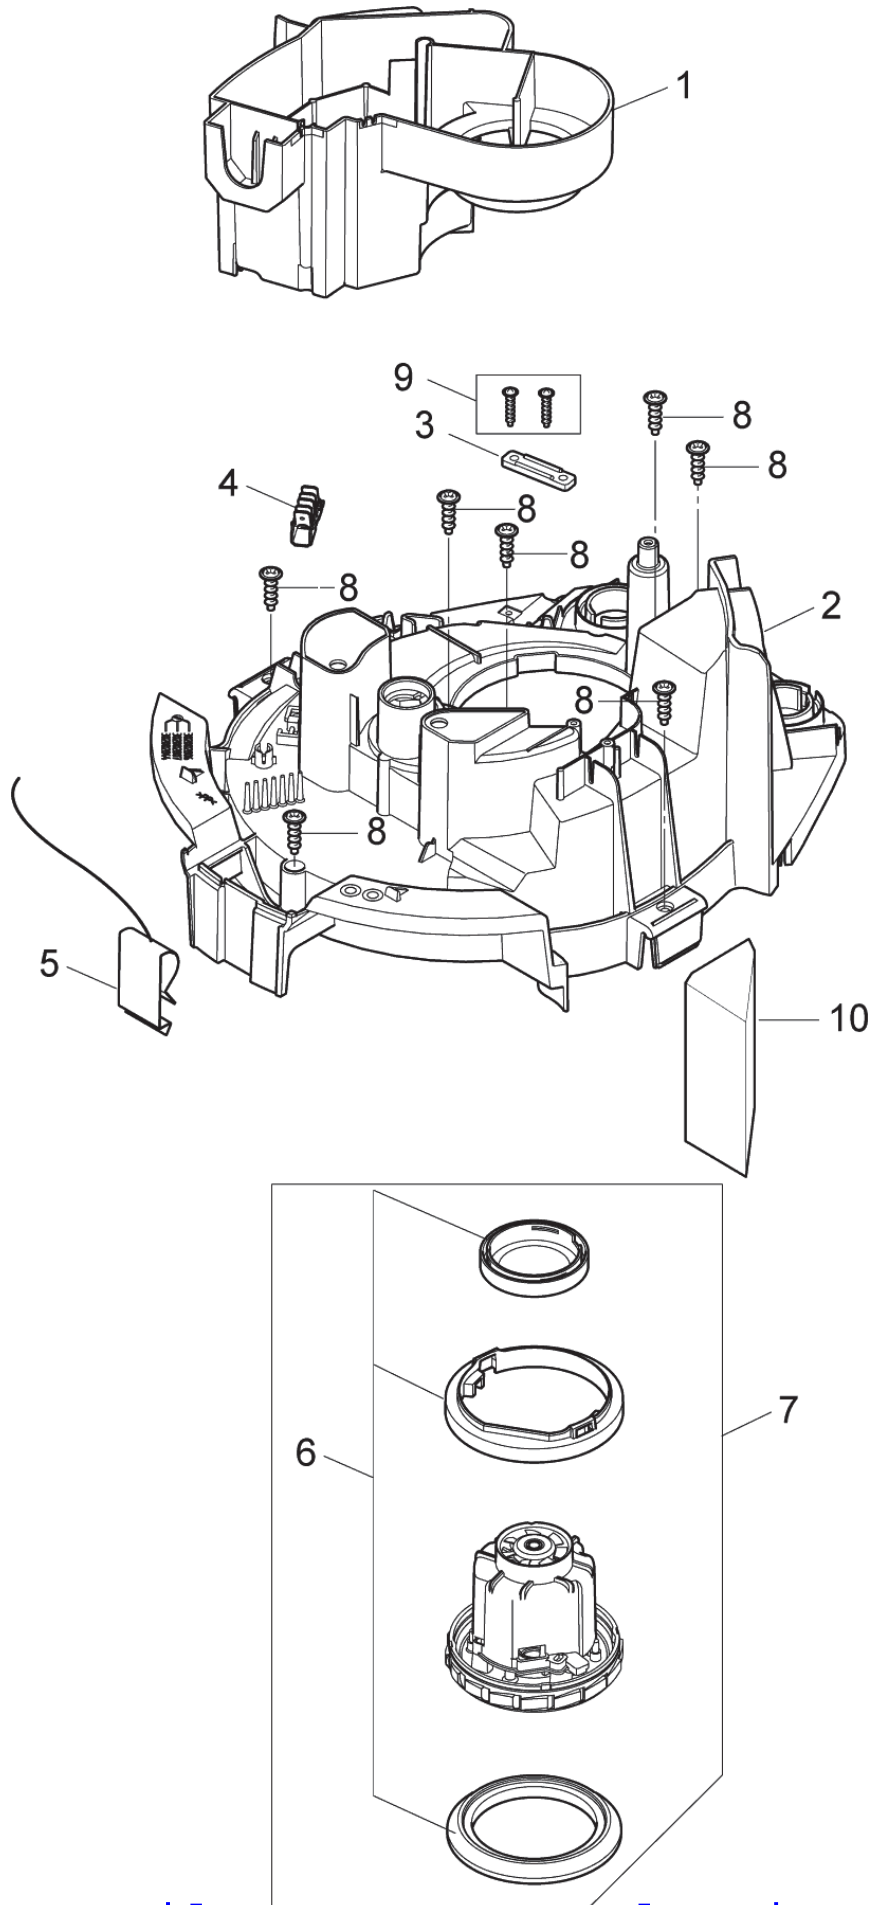

Motor, Basic und PC

ATTIX 50 PC, XC, EC, Clean Room

16-08-2012

ET-Liste-Nr.
ATTIX3005

12

Motor, Basic und PC

ATTIX 50 PC, XC, EC, Clean Room

16-08-2012

ET-Liste-Nr.
A11IX3005

13

Pos	Artikelnr.	Me	Beschreibung
1	302004015	1	LUFTFÜHRUNG * See note
2	302004009	1	KLEMMPLATTE PC
3	302004030	1	KABELBINDER
4	302004031	1	Verteilerleiste 6-polig 16A
5	302004023	1	KONTAKTFEDER
6	302003385	1	DICHTUNGSET "R"
7	302003384	1	Turbine 1200W 230 V
7	302003388	1	Turbine 1200W 120V
7	302004006	1	Motor 1200W/100V JP mit Dichtung
8	302004029	1	SCHRAUBE 5X18
9	302004032	1	SCHRAUBE 3.5X18
10	302004045	1	GERÄUSCHDÄMMUNG ABLUFT

* Note: During service or repair of vacuum head alw ays change Airguide 302004015 and Cover for air circuit 107401051

Ersatzteile unter www.gluesing.net