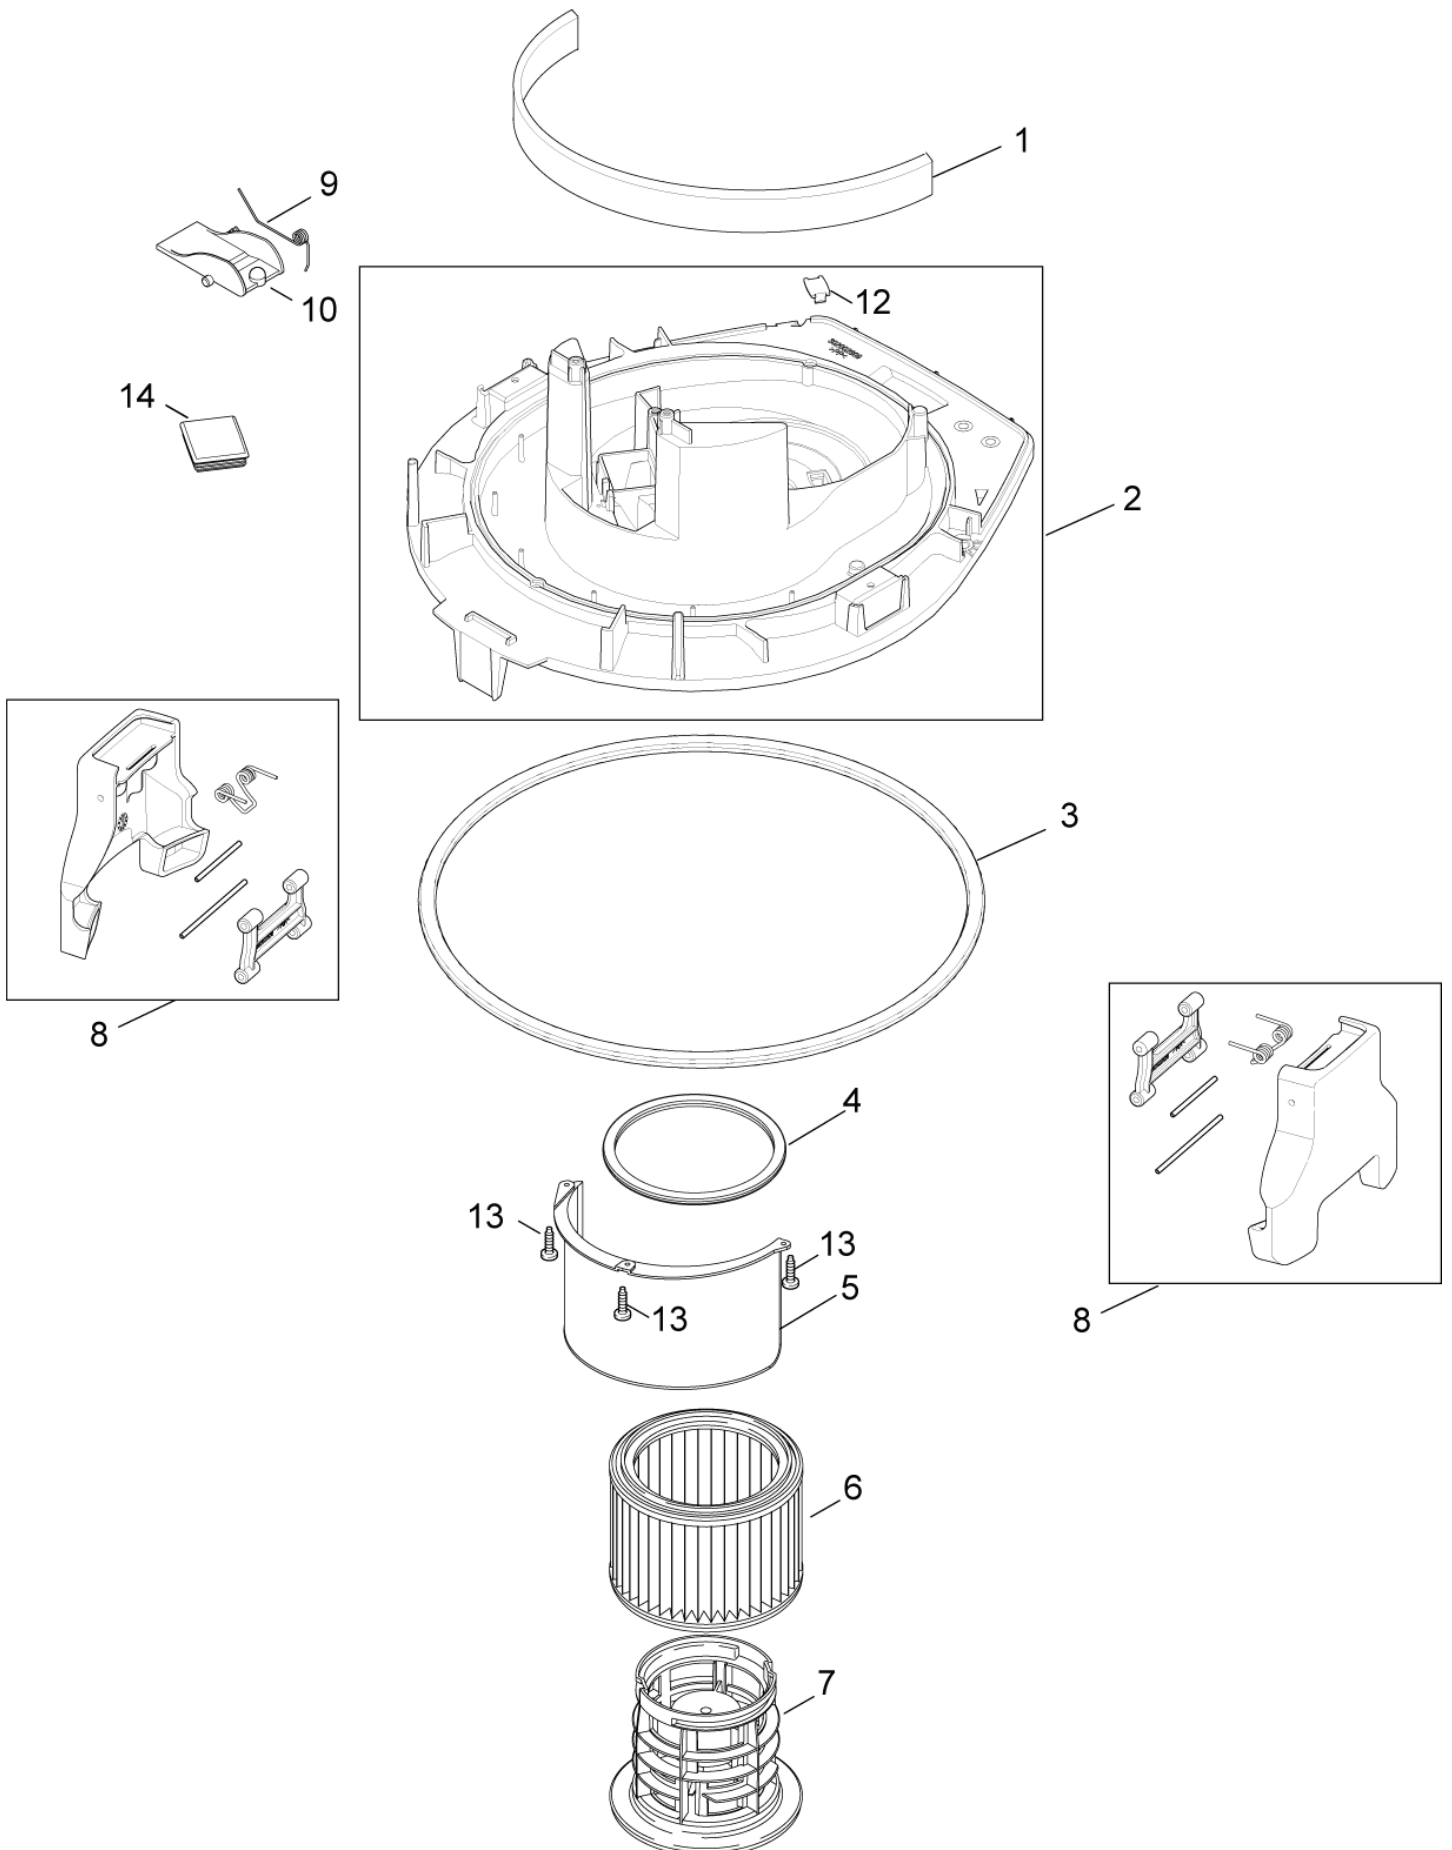

Filtersystem PC & Basic

ATTIX 50 PC, XC, EC, Clean Room

16-08-2012

ET-Liste-Nr.
ATTIX3003

8

Ersatzteile unter www.gluesing.net

Filtersystem PC & Basic

ATTIX 50 PC, XC, EC, Clean Room

16-08-2012

ET-Liste-Nr.
A11IX3003

9

Pos	Artikelnr.	Me	Beschreibung	
1	302004010	1	GERÄUSCHDÄMMUNG VORNE	
2	302004007	1	SPANNPLATTE PC	
3	107400056	1	GASKET FOR CONTAINER	ATTIX 50
3	302004008	1	Gummidichtung Attix 30	ATTIX 30
4	302000460	1	Dichtung Filter	
5	302004016	1	Abweiser	
6	302000490	1	Filterelement "L+M" d 1 85x140 (Ers. f. 302000461)	
6	302000658	1	Filterelement "H" D211x14	FOR ATTIX 50-21 PC CLEAN ROOM
6	302001095	1	Filterelement D185x140 H	HEPA
7	107402646	1	FILTER SUPPORT CAGE ATTIX PP	
8	107400301	2	Behälterklammer	* SEE NOTE
9	909100083	1	Drehfeder Ø0,9x18x45	
10	302000344	1	Klappe f. Abreinigung 79x 53x25	
12	107401937	1	Stopfen Grundplatte, Kit	For machines up to week 35.2011
13	302004029	1	SCHRAUBE 5X18	
14	302004058	1	ABDICHTUNG FÜR BASIC	

* NOTE TSB Vac-092 clamp and container

For machines produced before serial number 09110030030 use Container upgrade kit 107400311, ATTIX 30 or

Ersatzteile unter www.gluesing.net