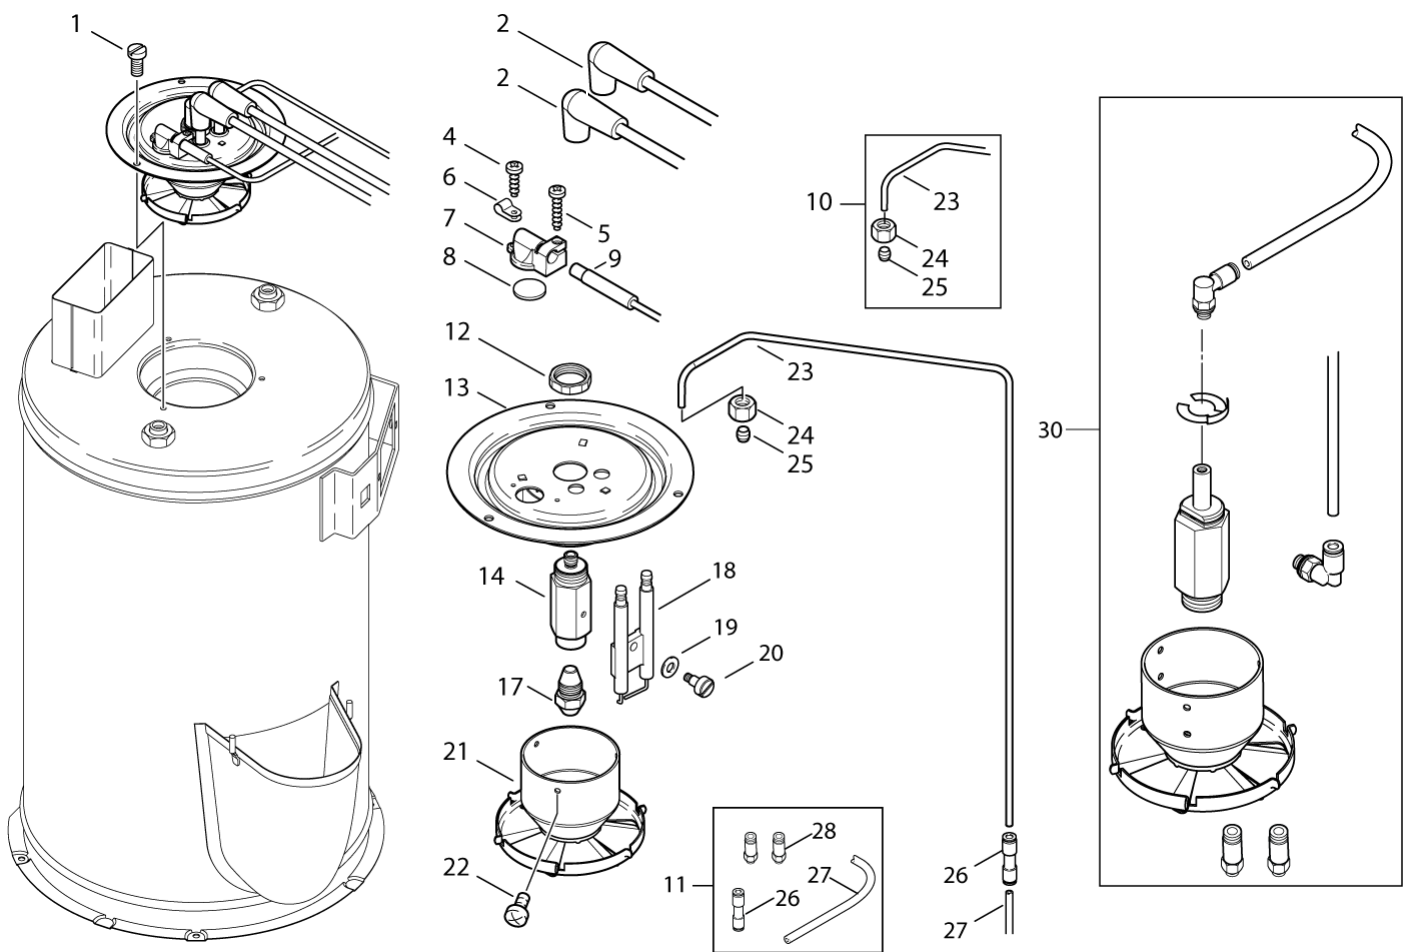

Luftverteiler

NEPTUNE 5

23-05-2012

ET-Liste-Nr.
NEPTUNE20

42

Luftverteiler

NEPTUNE 5

23-05-2012

ET-Liste-Nr.
NEPTUNE20

43

Pos	Artikelnr.	Me	Beschreibung	
1	4820	3	Zylinderschraube M5x10	
2	301000858	2	Zündkabel ?7x500	NEPT.5 + 7-25
3	301001073	5	nicht mehr lieferbar nicht mehr lieferbar	=>31.03.2005|
4	4036	1	Blechschrabe 2,9x9,5	
5	5606	1	Blechschrabe 2,9x19	
6	301001069	1	Halierungsschelle ?4,8	
7	301000934	1	Halter 37,45x23x17,7	
9	301000729	1	Fühler	
10	101118039	1	Reparatur Kit CU Rohr	See TSB
11	101118040	1	Reparaturset für Oelpumpe	Upgrate kit Fuel pump inlet
12	909100139	1	Mutter 6kt M20x1	
13	301000606	1	Deckel ?150x38	
14	301001548	1	Öldüsenaufnahme SW22x65, 5	* SEE NOTE
17	301000886	1	Öldüse 1,75gal/h 60øH	5-41, 5-42, 5-43, 5-45, 5-49, 5-57
17	301001068	1	Öldüse 1,35gal/h 60ø H	5-25, 5-27, 5-28
18	301150009	1	Zündeektroden (Ers. f. 301000853)	
19	909100144	1	Federscheibe B5	
20	909100143	1	Flachkopfschraube M4X 4,5	
21	301000611	1	nicht mehr lieferbar Stauscheibe ?94x59,2	N5+7-25 =>22.08.2004|
21	301001834	1	Stauscheibe ?94x59,2	N5+7-25 |23.08.2004=>
22	51848	3	CW Linsenschraube M3x 4 D	
23	301002072	1	Rohr gebogen >4x582 SF -Cu	N5 +N7, |01.04.2005=>
24	1603430	1	Überwurfmutter L 4	N5 +N7, |01.04.2005=>
25	1603448	1	Schneidring L 4	N5 +N7, |01.04.2005=>
26	301001912	1	Steckverbinder >4/>4 gerade CuZn/ni	N5 +N7, |01.04.2005=>
27	909100141	1	Rohr ?4x1 (Mewa)	** SEE NOTE
28	301002070	1	Steckverbinder >4 G1/8" Verschr.NBR/Cuzn	
30	101118037	1	Reparaturset für Brenner N5 N7-25	N5

* NOTE: N5+7-25 |23.08.2004=>, N7, NOT 7-25 |13.09.2004=>

[Ersatzteile auf www.gluesing.net](http://www.gluesing.net)