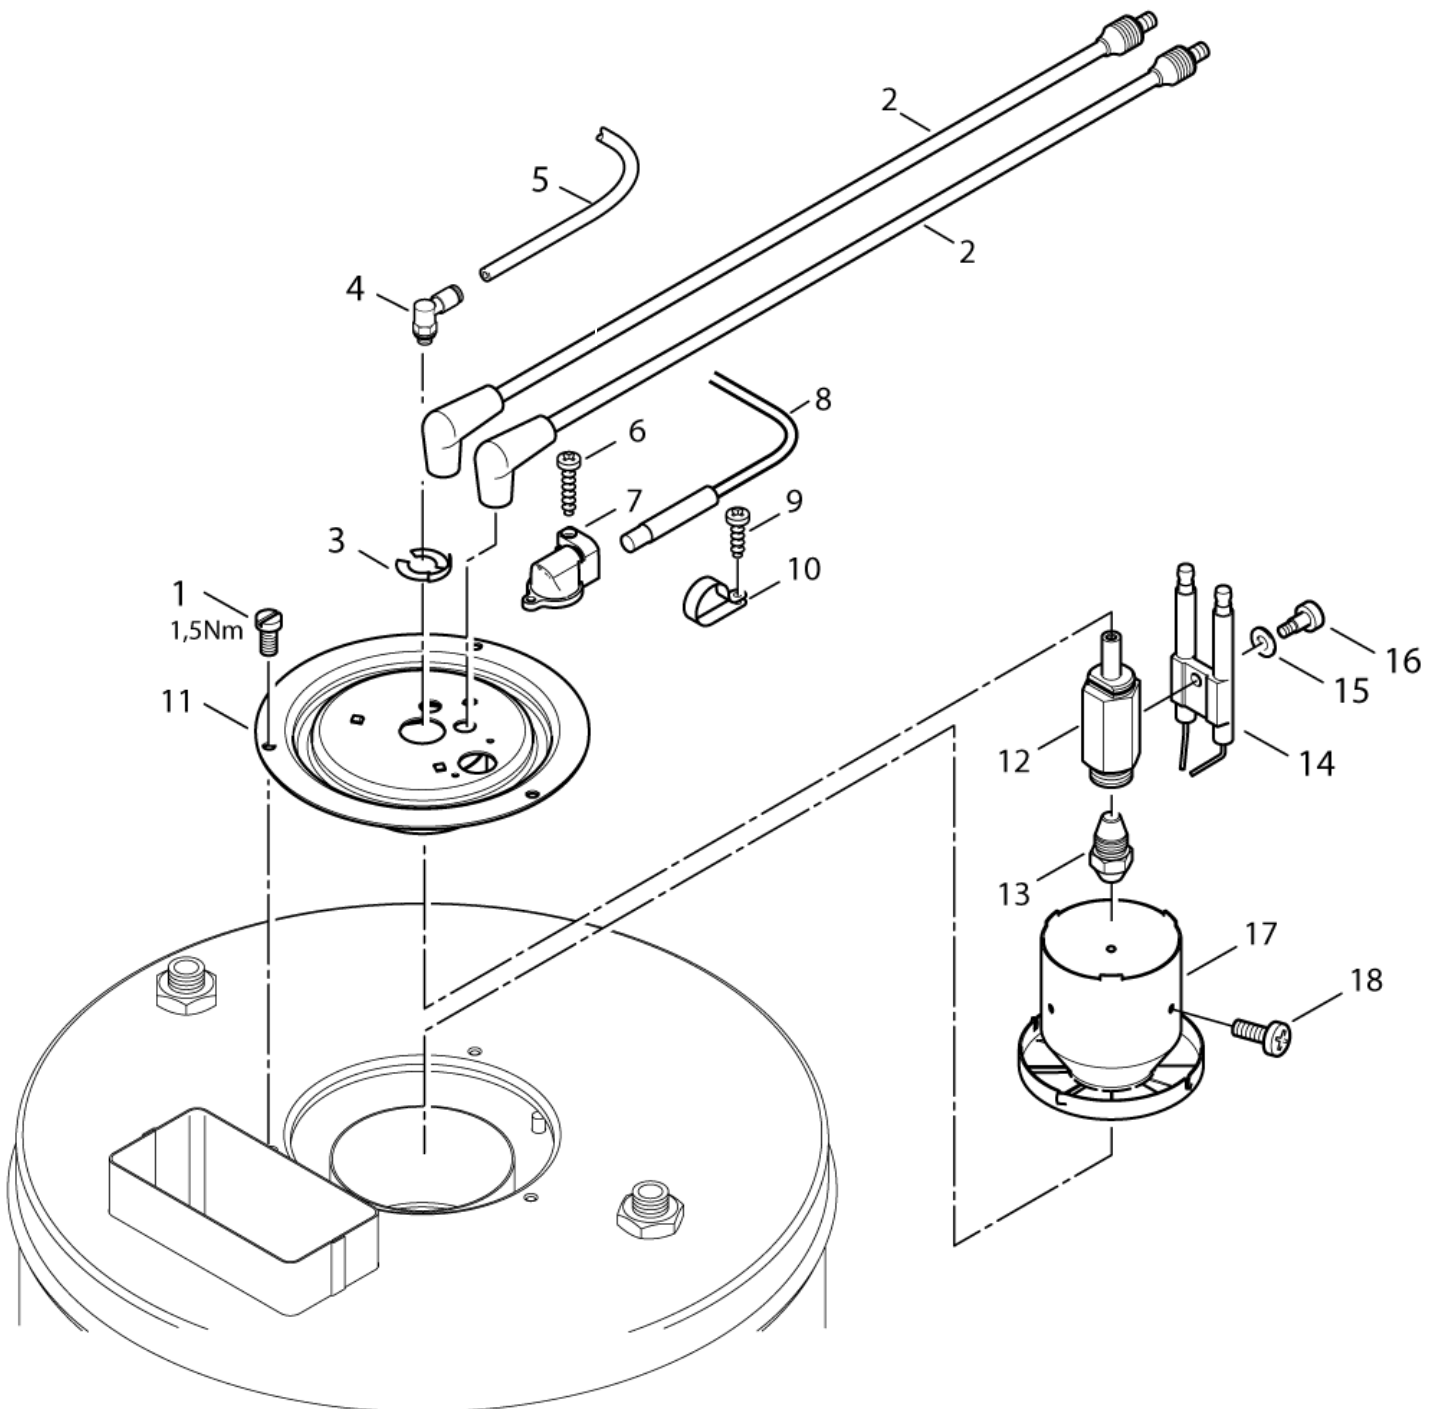

Air distributor - From Dec. 2010

NEPTUNE 5

23-05-2012

ET-Liste-Nr.
NEPTUNE538

40

Air distributor - From Dec. 2010

NEPTUNE 5

23-05-2012

ET-Liste-Nr.
NEPTUNE538

41

Pos	Artikelnr.	Me	Beschreibung
1	4820	3	Zylinderschraube M5x10
2	101117760	1	Zündkabel
3	101117876	1	CIRCLIPS
4	101117913	1	Rohrbogen 4/M5
5	909100141	1	Rohr ?4x1 (Mewa)
6	5606	1	Blehschraube 2,9x19
7	301000934	1	Halter 37,45x23x17,7
8	301000729	1	Fühler
9	4036	2	Blehschraube 2,9x9,5
10	301001069	1	Halterungsschelle ?4,8
11	301000606	1	Deckel ?150x38
12	101117915	1	Öldüsenhalterung
13	301001068	1	Öldüse 1,35gal/h 60ø H
14	301150009	1	Zündelektroden (Ers. f. 301000853)
15	909100144	1	Federscheibe B5
16	909100143	1	Flachkopfschraube M4X 4,5
17	301001834	1	Stauscheibe ?94x59,2
18	51848	3	CW Linsenschraube M3x 4 D