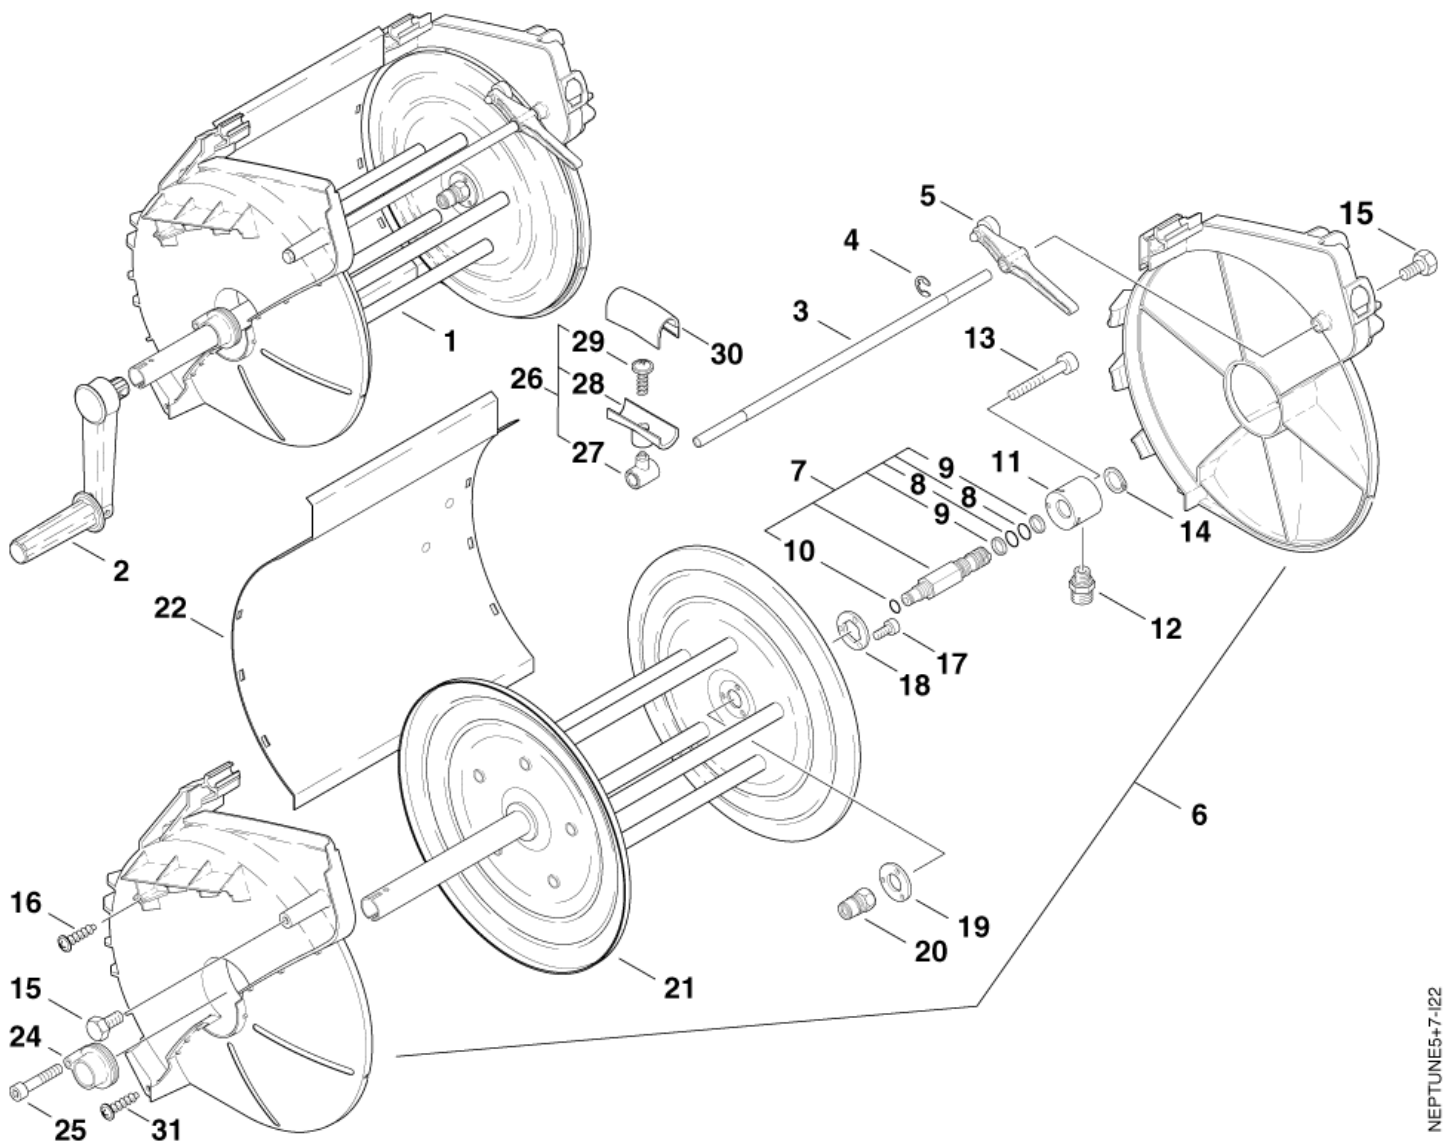

Schlauchtrommel X-Modelle

NEPTUNE 5

23-05-2012

ET-Liste-Nr.
NEPTUNE22

46

NEPTUNE5+7-122

Schlauchtrommel X-Modelle

NEPTUNE 5

23-05-2012

ET-Liste-Nr.
NEPTUNEZZ

47

Pos	Artikelnr.	Me	Beschreibung
1	301000851	1	Schlauchtrommel 50m
2	301000733	1	Kurbel 190x175x45
3	301000668	1	Führungsstange ?12x451
4	1814466	1	Sicherungsscheibe >9
5	301000746	1	Bremshebel
6	301001359	1	Abdeckung SHL-Trommel lin ks/rechts PP
7	301001096	1	HD-Anschluss
8	19620	2	O-Ring ?15,54x2,62
9	63792	2	Stützring ?16,26x2,18
10	42768	1	O-Ring ?11,2x1,8
11	301000624	1	Druckanschluss ?45x41,7
12	54590	1	Verschraubung XGE12L/1/4 NPT
13	5100	1	Zylinderschraube M6x45
14	32524	1	Sicherungsring 20x1,2
15	6557	2	Sechskantschraube M8x16
16	11565	2	CW Ejotschraube KB50x18 WN1411 A2
17	3913	3	Zylinderschraube M6x12
18	301000653	1	Scheibe >45x4
19	301000850	1	Scheibe >21x45x4
20	1600493	1	Nippel 3/8", Schnellkupplung
21	301000698	1	Schlauchtrommel 50m
22	301000602	1	Blech 390x262x142
24	301000849	1	Lager Links Vorm. ?50x 33
25	5945	1	Zylinderschraube M6x30
26	301000780	1	Schlauchführung 70x40
27	301000672	1	Lagerbock 33,2x27x20
28	301000676	1	Schlauchführung Unterteil
29	10028	1	CW Ejotschraube KA50x14 WN1411 verz
30	301000674	1	Schlauchführung Oberteil
31	43341	2	Schraube 5x30