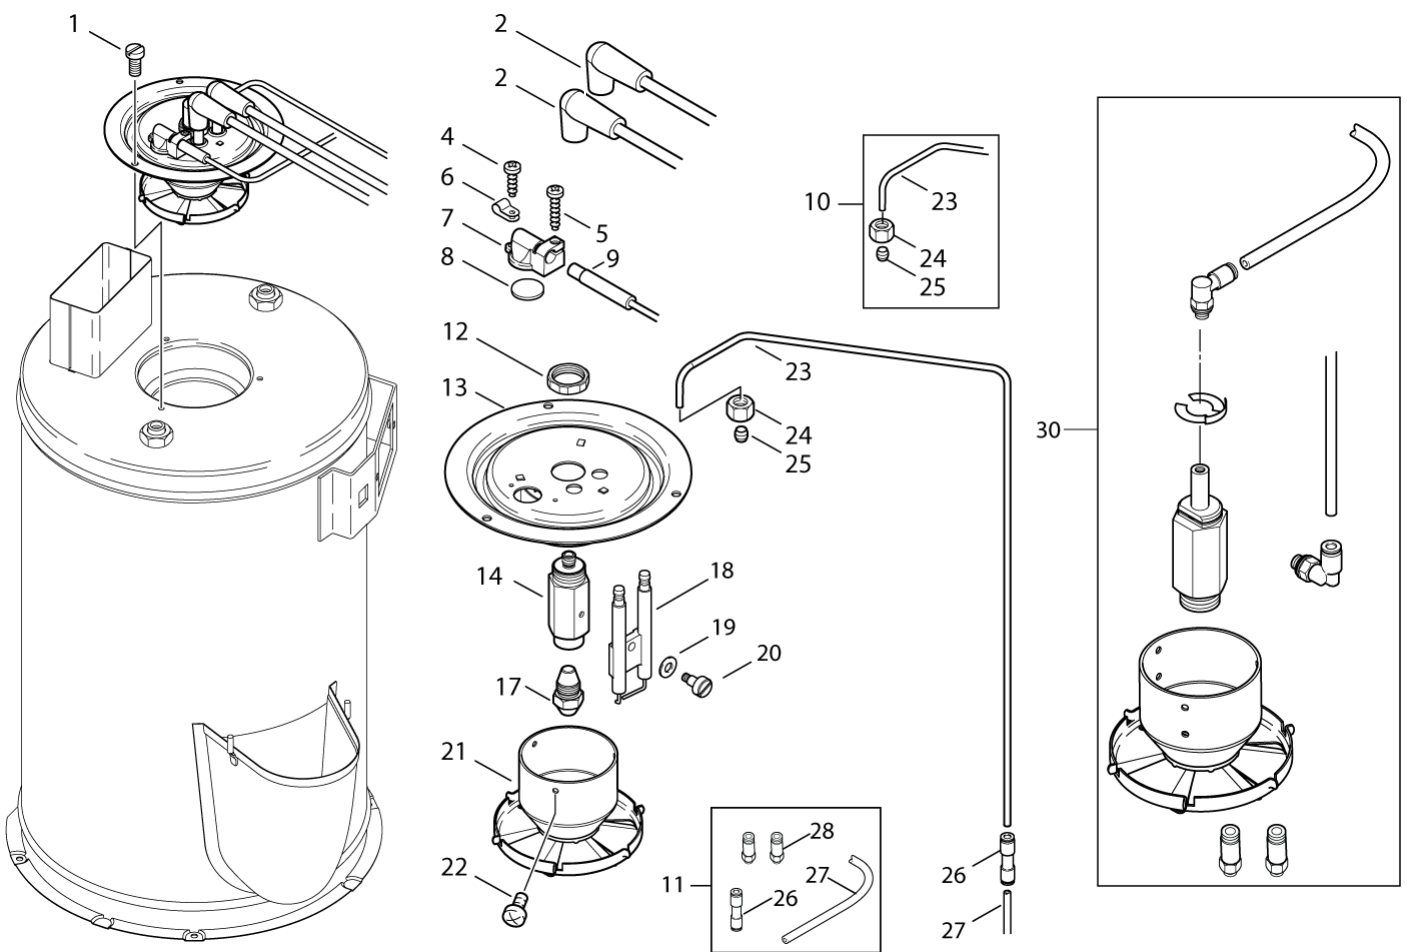

Luftverteiler

NEPTUNE 5

23-05-2012

ET-Liste-Nr.
NEPTUNE20

42

Luftverteiler

NEPTUNE 5

23-05-2012

ET-Liste-Nr.
NEPTUNE20

43

Pos	Artikelnr.	Me	Beschreibung	
1	4820	3	Zylinderschraube M5x10	
2	301000858	2	Zündkabel ?7x500	NEPT.5 + 7-25
3	301001073	5	nicht mehr lieferbar nicht mehr lieferbar	=>31.03.2005|
4	4036	1	Blechschrabe 2,9x9,5	
5	5606	1	Blechschrabe 2,9x19	
6	301001069	1	Halierungsschelle ?4,8	
7	301000934	1	Halter 37,45x23x17,7	
9	301000729	1	Fühler	
10	101118039	1	Reparatur Kit CU Rohr	See TSB
11	101118040	1	Reparaturset für Oelpumpe	Upgrate kit Fuel pump inlet
12	909100139	1	Mutter 6kt M20x1	
13	301000606	1	Deckel ?150x38	
14	301001548	1	Öldüsenaufnahme SW22x65, 5	* SEE NOTE
17	301000886	1	Öldüse 1,75gal/h 60øH	5-41, 5-42, 5-43, 5-45, 5-49, 5-57
17	301001068	1	Öldüse 1,35gal/h 60ø H	5-25, 5-27, 5-28
18	301150009	1	Zündeektroden (Ers. f. 301000853)	
19	909100144	1	Federscheibe B5	
20	909100143	1	Flachkopfschraube M4x 4,5	
21	301000611	1	nicht mehr lieferbar Stauscheibe ?94x59,2	N5+7-25 =>22.08.2004|
21	301001834	1	Stauscheibe ?94x59,2	N5+7-25 |23.08.2004=>
22	51848	3	CW Linsenschraube M3x 4 D	
23	301002072	1	Rohr gebogen >4x582 SF -Cu	N5 +N7, |01.04.2005=>
24	1603430	1	Überwurfmutter L 4	N5 +N7, |01.04.2005=>
25	1603448	1	Schneidring L 4	N5 +N7, |01.04.2005=>
26	301001912	1	Steckverbinder >4/>4 gerade CuZn/ni	N5 +N7, |01.04.2005=>
27	909100141	1	Rohr ?4x1 (Mewa)	** SEE NOTE
28	301002070	1	Steckverbinder >4 G1/8" Verschr.NBR/Cuzn	
30	101118037	1	Reparaturset für Brenner N5 N7-25	N5

* NOTE: N5+7-25 |23.08.2004=>, N7, NOT 7-25 |13.09.2004=>

Ersatzteile auf www.gluesing.net