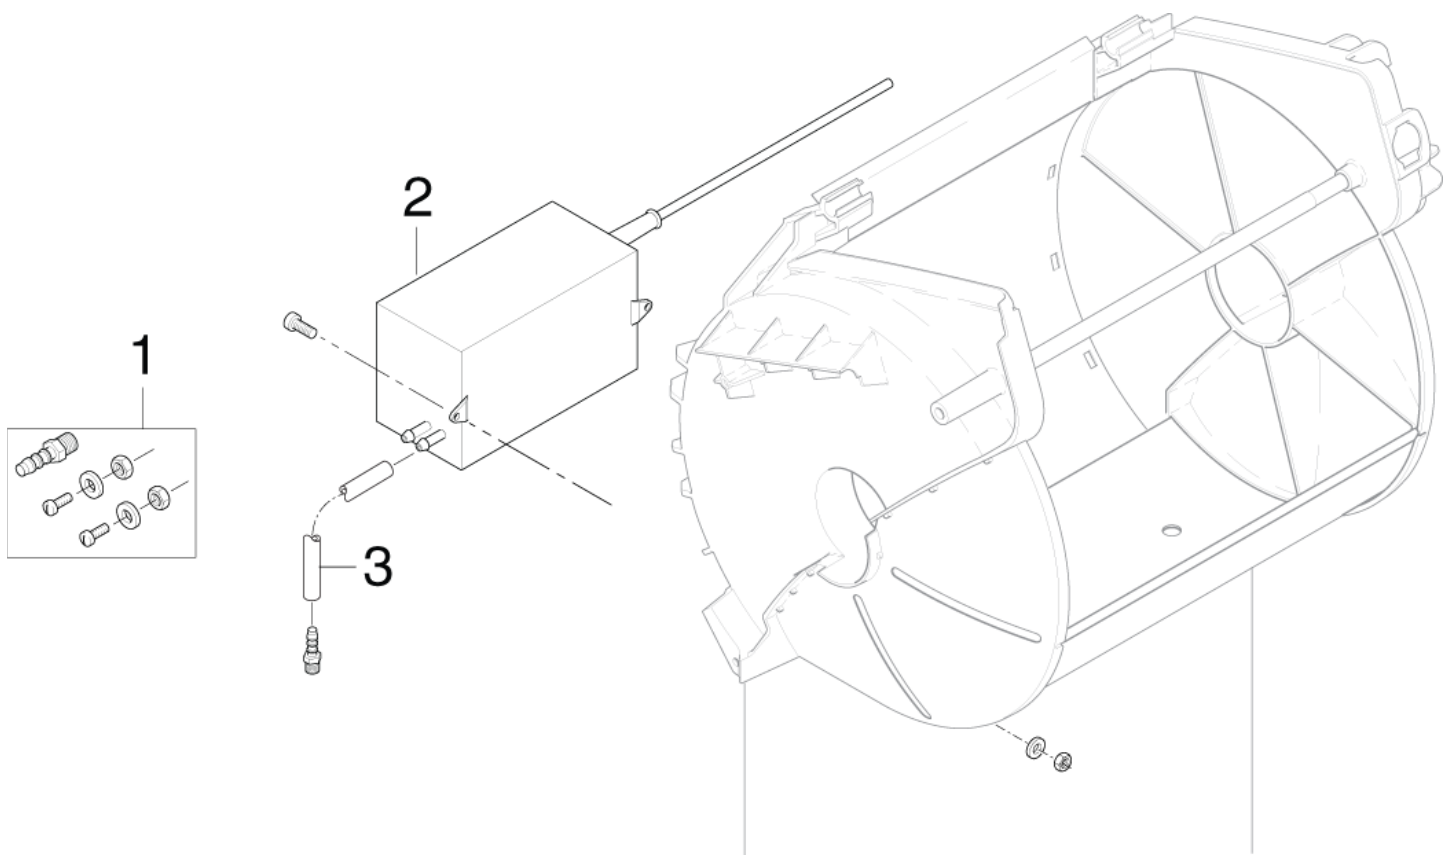

* NOTE: INDICATE LENGTH IN METRES

** NOTE: - PLS. INDICATE LENGTH IN METRES! => 01.01.2005|

Ersatzteile auf www.gluesing.net

Anti-Kalk-Pumpe

NEPTUNE 5

23-05-2012

ET-Liste-Nr.
NEPTUNE282

11