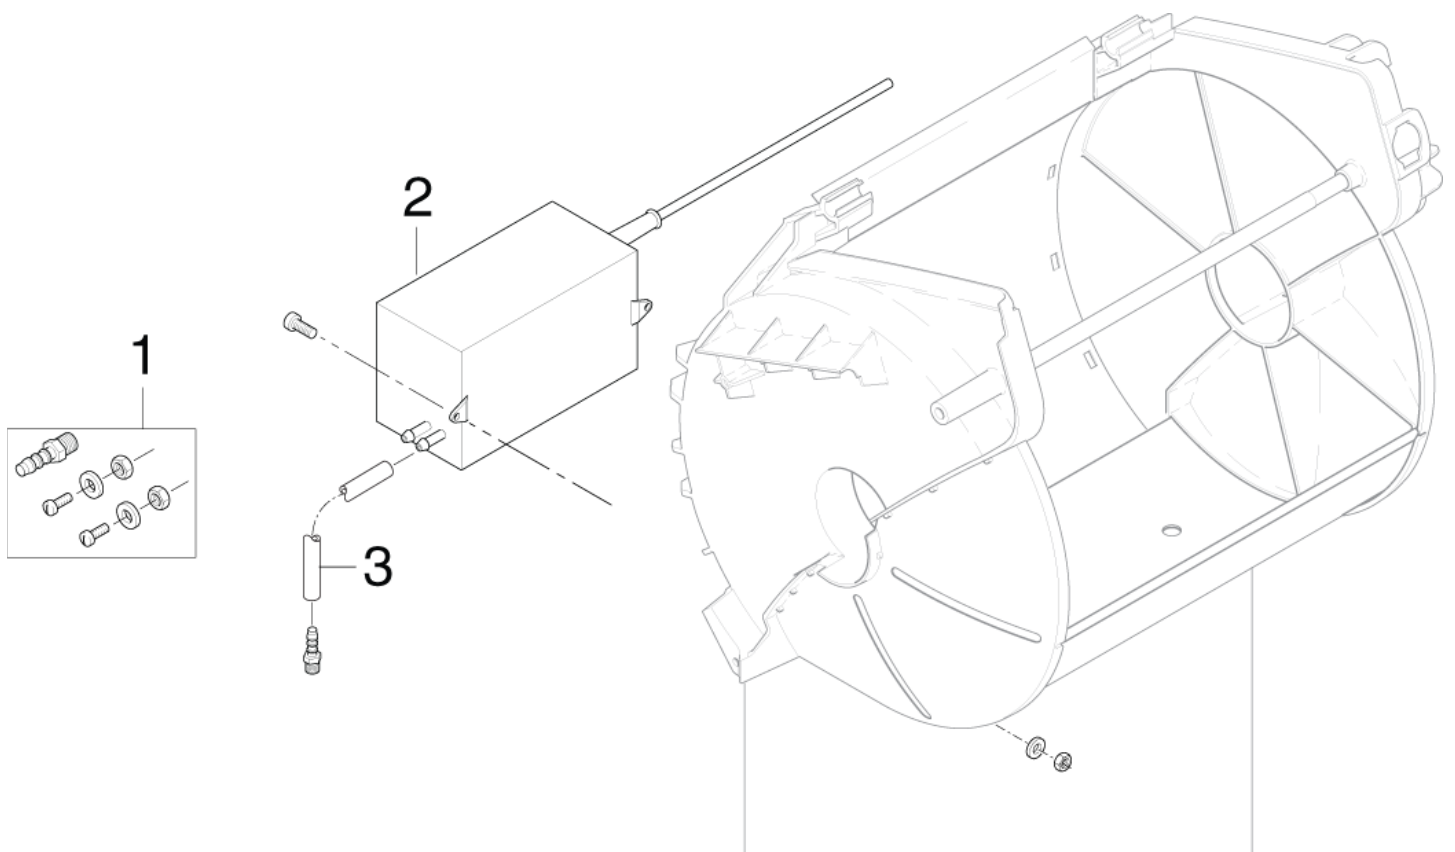

* NOTE: INDICATE LENGTH IN METRES

** NOTE: - PLS. INDICATE LENGTH IN METRES! => 01.01.2005|

Ersatzteile auf www.gluesing.net

Anti-Kalk-Pumpe

NEPTUNE 5

23-05-2012

ET-Liste-Nr.
NEPTUNE282

11