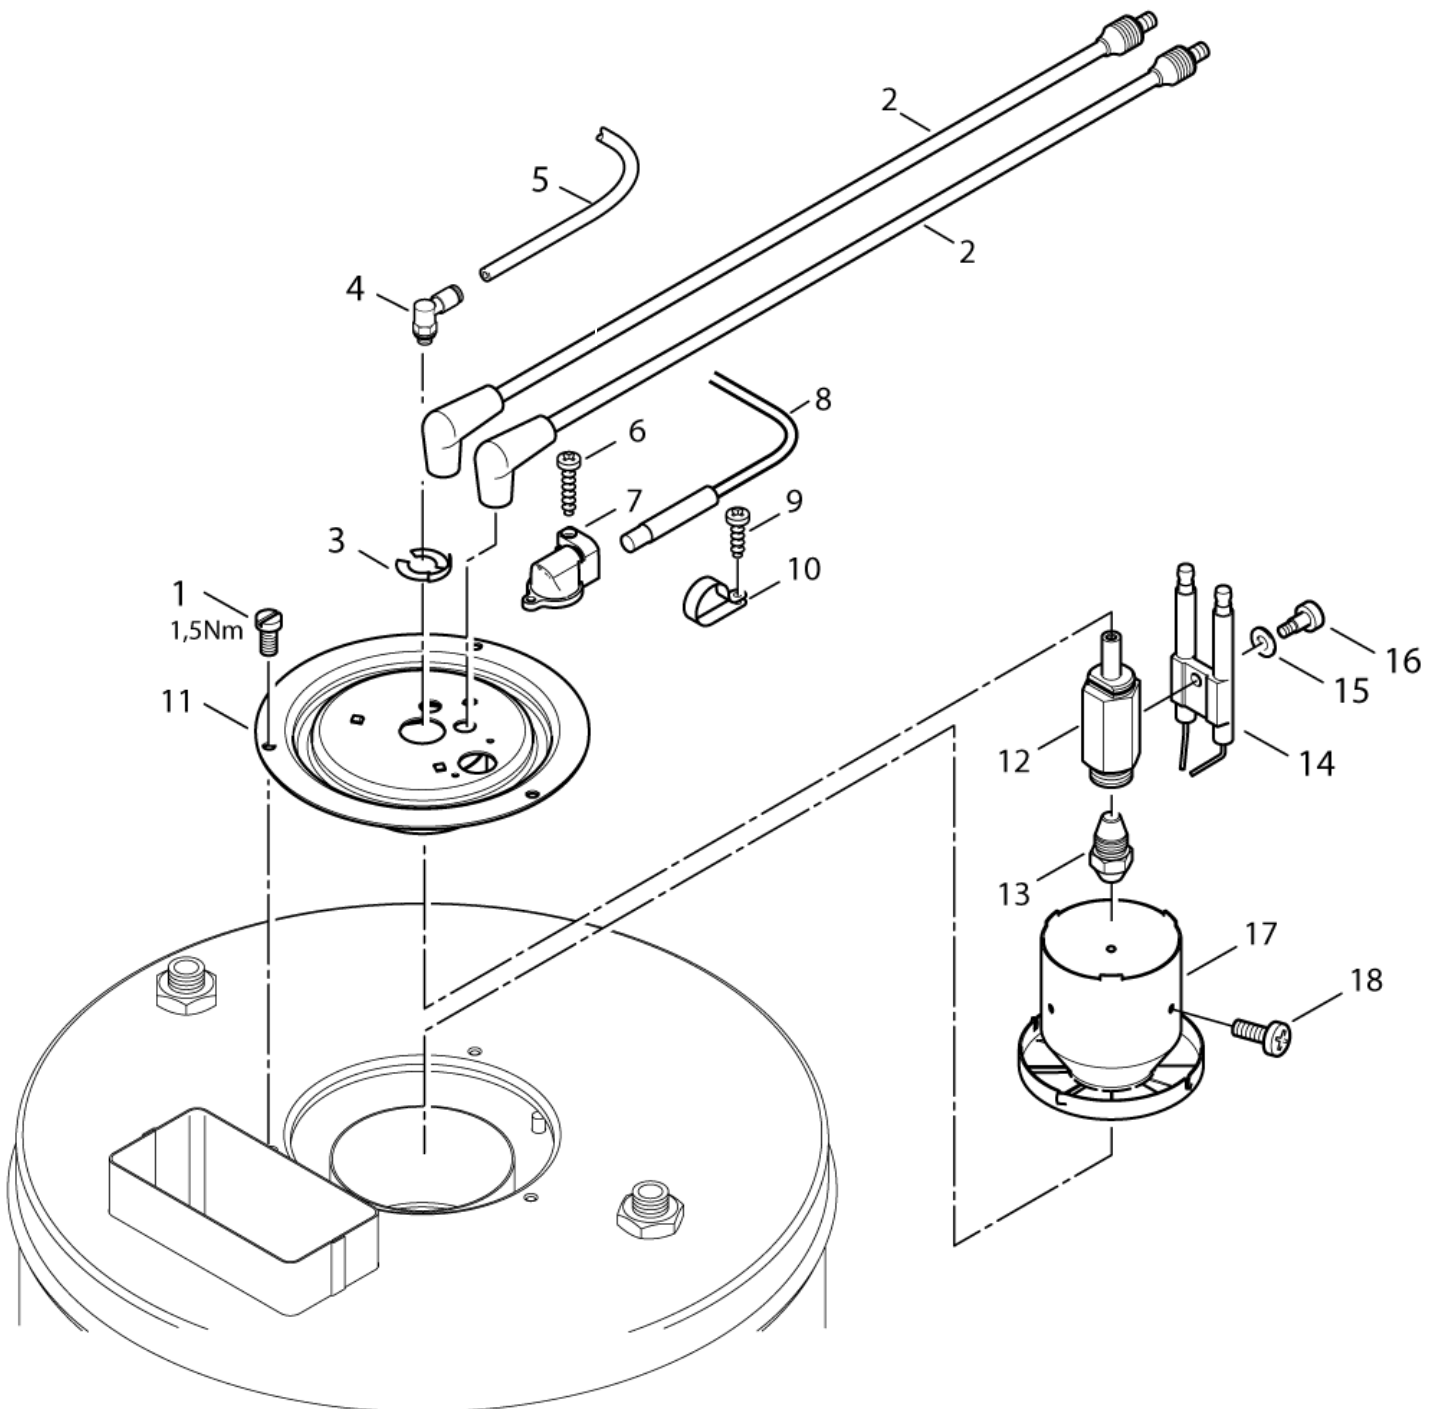

Air distributor - From Dec. 2010

NEPTUNE 5

23-05-2012

ET-Liste-Nr.
NEPTUNE538

40

Ersatzteile auf www.gluesing.net

Air distributor - From Dec. 2010

NEPTUNE 5

23-05-2012

ET-Liste-Nr.
NEPTUNE538

41

Pos	Artikelnr.	Me	Beschreibung
1	4820	3	Zylinderschraube M5x10
2	101117760	1	Zündkabel
3	101117876	1	CIRCLIPS
4	101117913	1	Rohrbogen 4/M5
5	909100141	1	Rohr ?4x1 (Mewa)
6	5606	1	Blechschraube 2,9x19
7	301000934	1	Halter 37,45x23x17,7
8	301000729	1	Fühler
9	4036	2	Blechschraube 2,9x9,5
10	301001069	1	Halterungsschelle ?4,8
11	301000606	1	Deckel ?150x38
12	101117915	1	Öldüsenhalterung
13	301001068	1	Öldüse 1,35gal/h 60ø H
14	301150009	1	Zündelektroden (Ers. f. 301000853)
15	909100144	1	Federscheibe B5
16	909100143	1	Flachkopfschraube M4X 4,5
17	301001834	1	Stauscheibe ?94x59,2
18	51848	3	CW Linsenschraube M3x 4 D