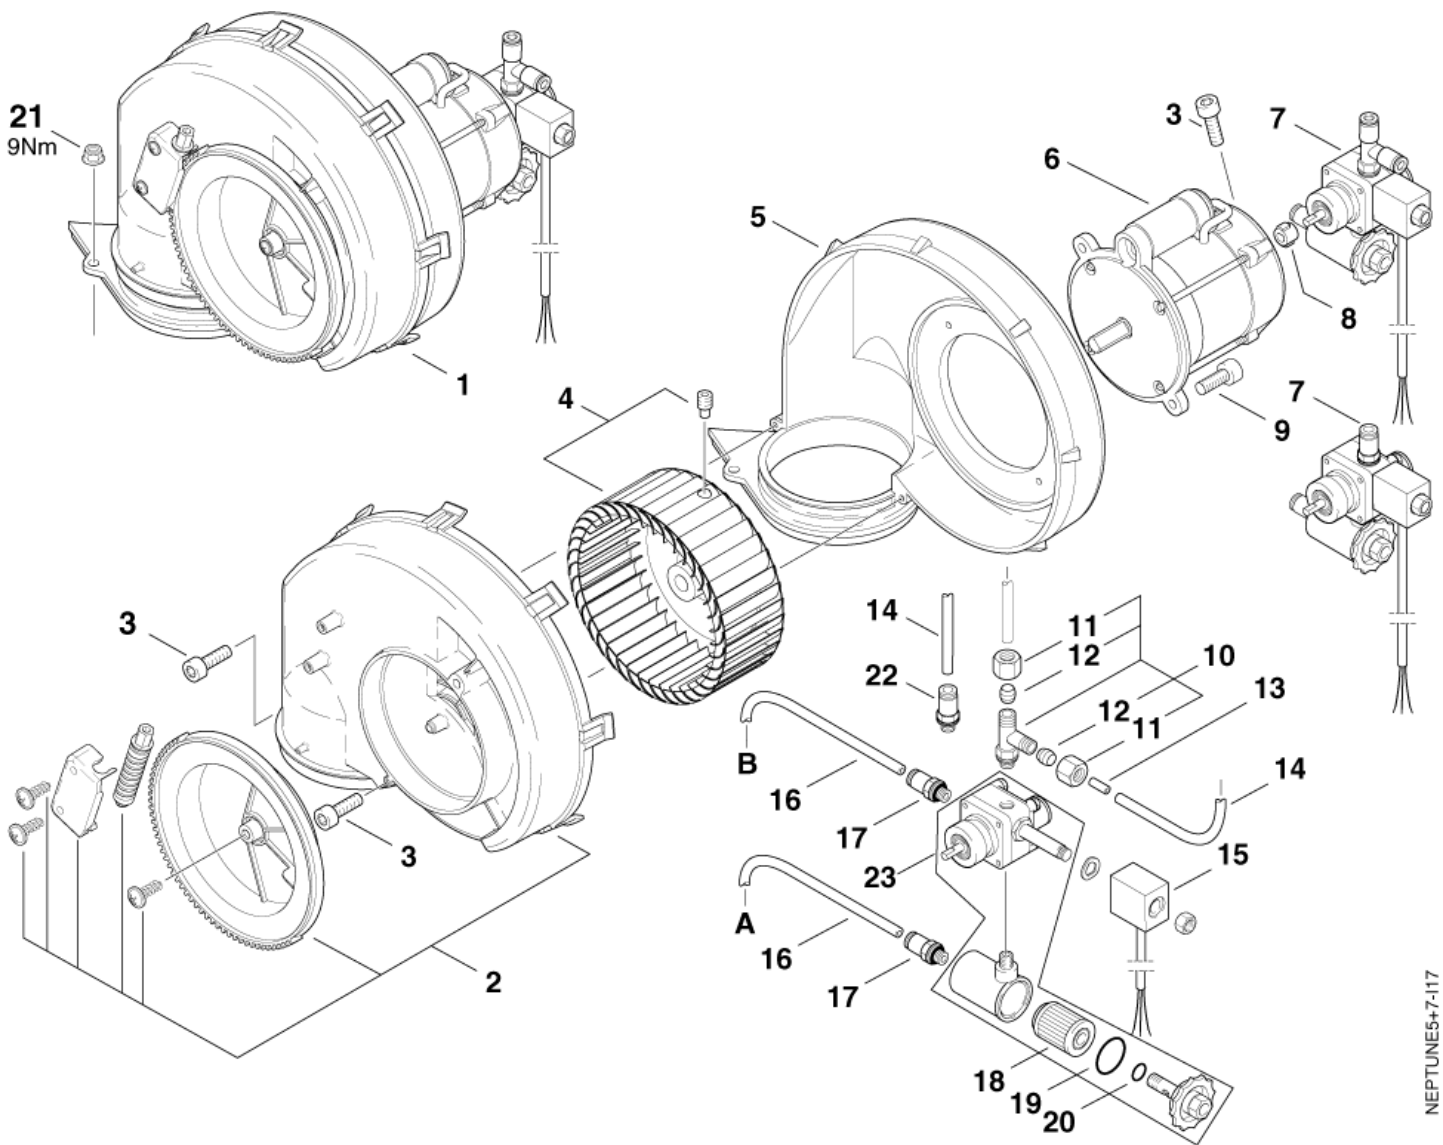

Brenner

NEPTUNE 5

23-05-2012

ET-Liste-Nr.
NEPTUNE17

34

NEPTUNE5+7-117

Brenner NEPTUNE 5

23-05-2012

ET-Liste-Nr.
NEPTUNE1/

35

Pos	Artikelnr.	Me	Beschreibung	
1	301000908	1	Gebläsegehäuse Vorm.	230V 5-27, 5-42, 5-49, 5-57 *EU*BE*NO*
1	301001358	1	Gebläse Gehäuse Kerosin	230/50 5-25, 5-28
1	301001377	1	Gebläse Gehäuse Kerosin	5-25 110/1/50
1	301001395	1	Gebläse Gehäuse Kerosin	* SEE NOTE
2	301000852	1	Abdeckung Gebläse Vorm .	
3	32535	3	Zylinderschraube M5x16	
4	301000889	1	Gebläserad ?160x60	
5	301000495	1	Gehäuse	
6	301000880	1	Brennermotor	5-25 110/1/50
6	301000881	1	Brennermotor 390W/220 V	200-220/50,60 5-45, 5-43*JP*, 5-54, 5-57 60HZ
6	301000882	1	Brennermotor 180W/230V/5 0Hz	*EU*BE*NO*GB*
7	101117988	1	Ölpumpe SP55B 431 Kit	*EU*BE*NO*
7	101117989	1	Ölpumpe SP55B 4316 Kit	*GB*US*JP*KR*
8	1226	1	Kupplung	
9	4697	2	Zylinderschraube M6x16	
10	909100142	1	Verschraubung L-Einschr.	=>31.03.2005]
11	1603430	2	Überwurfmutter L 4	=>31.03.2005]
12	1603448	2	Schneidring L 4	=>31.03.2005]
13	301000914	1	Stützhülse ?4x14	=>31.03.2005]
14	909100141	1	Rohr ?4x1 (Mewa)	** SEE NOTE
15	101117987	1	Magnetspule 24V Kit	
16	17710	1	Rohr ? 6x1 Meterware Kraftstoffleitung Kunstst	** SEE NOTE
17	29599	2	Verschraubung ?6 G1/8"R1 2"	
18	1756	1	Filtereinsatz	
19	40907	1	O-Ring ?31,47x1,78	
20	9868	1	O-Ring ?10x2,5	
21	12496	2	Sechskantmutter M6	
22	301002070	1	Steckverbinder >4 G1/8" Verschr.NBR/Cuzn	|01.04.2005=>
23	301002100	1	Ölpumpe 12 bar (Kerosin / Linksdrehend)	Kerosine
23	301002101	1	Ölpumpe 12 bar (linksdrehend)	

* NOTE: 200/50, 200,220/60 5-43*JP*, 5-45, 5-53, 5-54, 5-57*KR*

** NOTE: PLEASE INDICATE LENGTHS IN METRES WHEN ORDERING

Ersatzteile auf www.gluesing.net