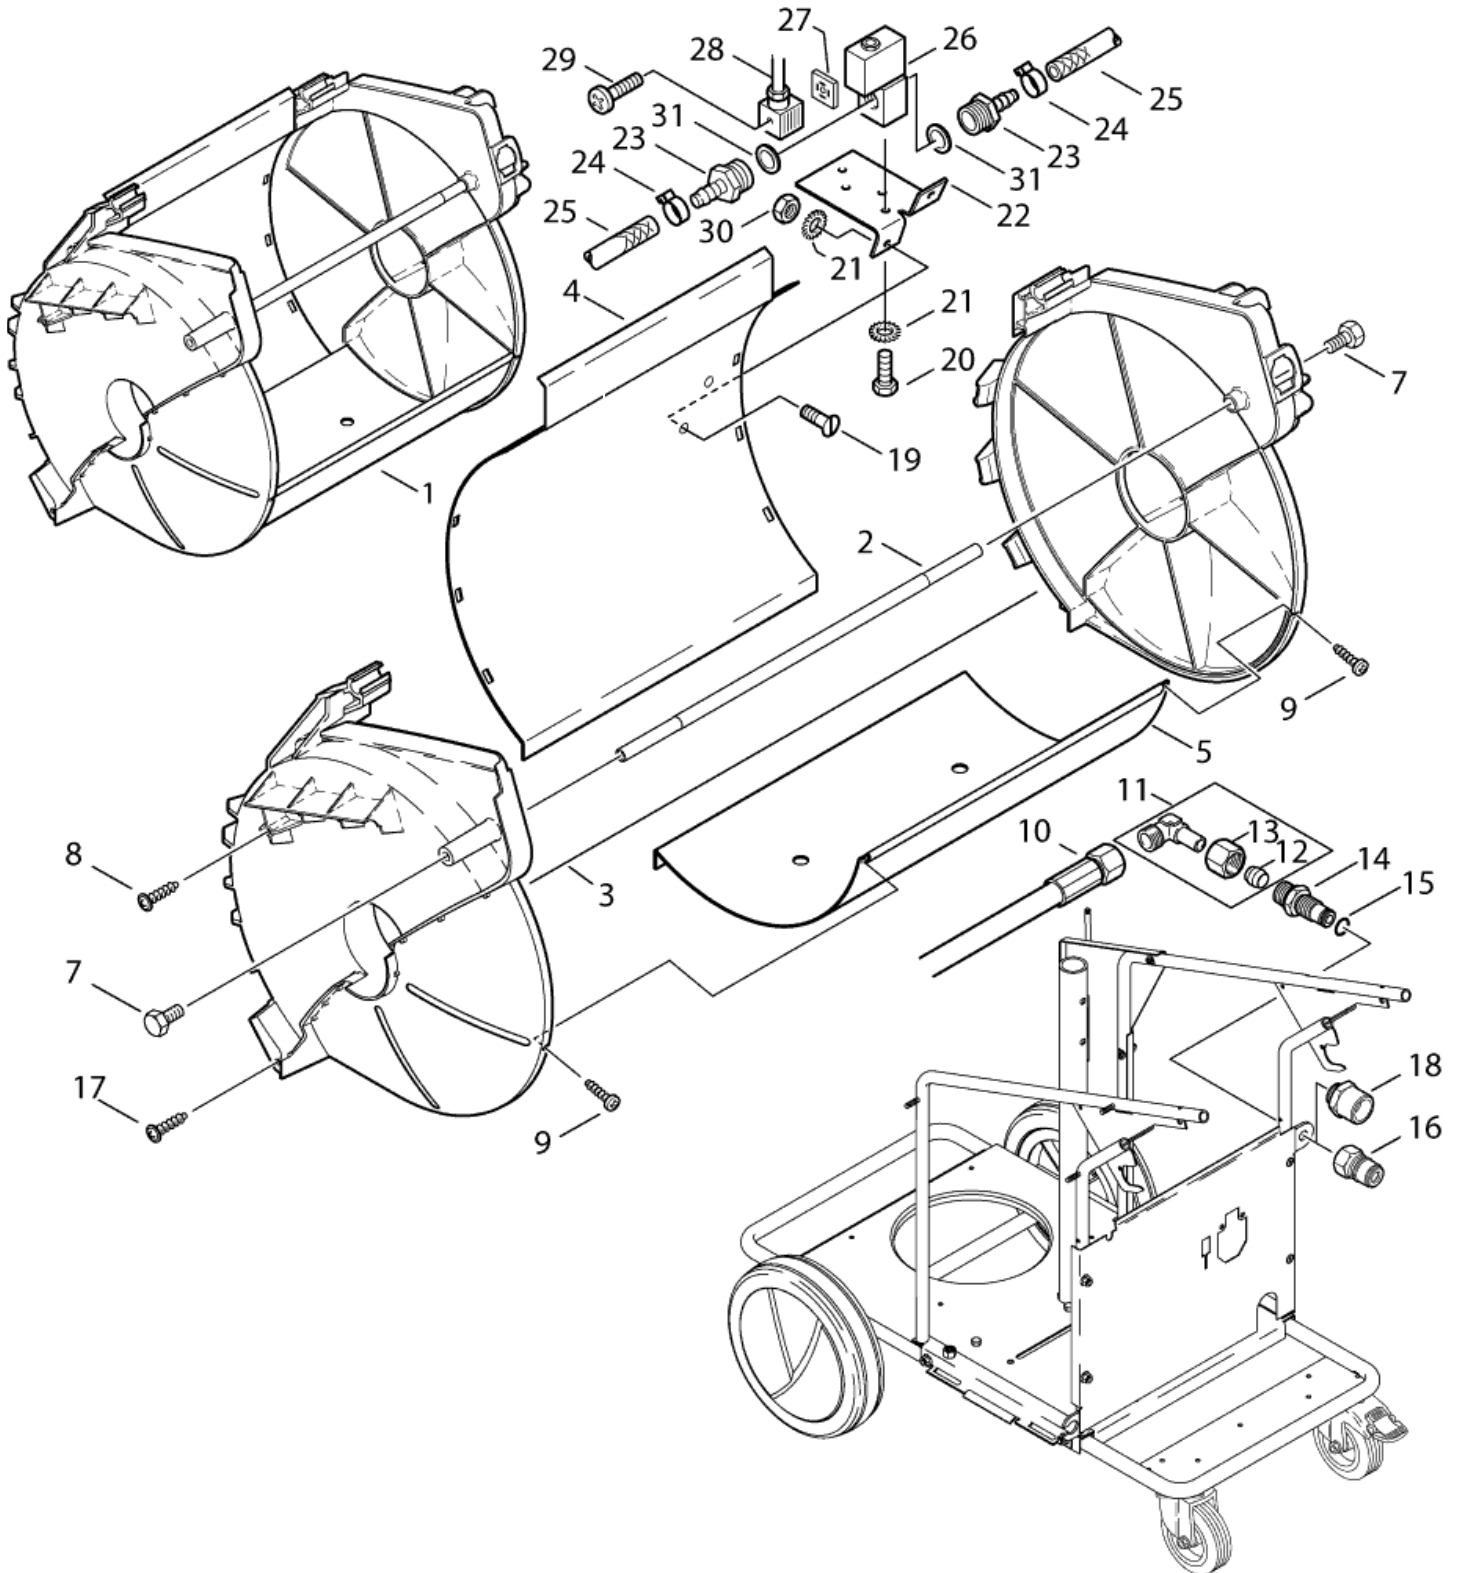

* NOTE: N5+7-25 |23.08.2004=>, N7, NOT 7-25 |13.09.2004=>

Ersatzteile auf www.gluesing.net

Schlauchtrommel, Korb, NEPTUNE 5 unc

NEPTUNE 5

23-05-2012

ET-Liste-Nr.
NEPTUNE21

44

Schlauchtrommel, Korb, NEPTUNE 5 und 7