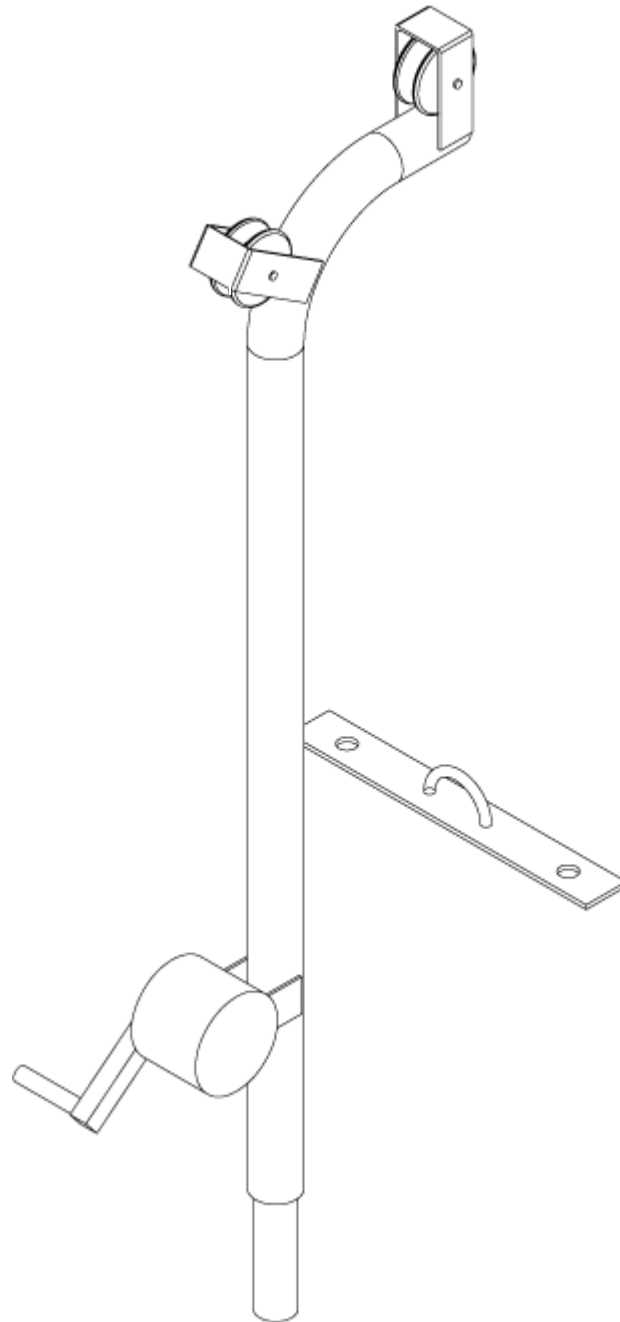

Schlauchtrommel - Kabeltrommel - X2 Modell

NEPTUNE 5

23-05-2012

ET-Liste-Nr.
NEPTUNEZ3

49

Pos	Artikelnr.	Me	Beschreibung
1	301000709	1	nicht mehr lieferbar Schlauch+Kabeltrommel 30
2	301000733	2	Kurbel 190x175x45
3	301000668	1	Führungsstange ?12x451
4	1814466	2	Sicherungsscheibe >9
5	301000746	2	Bremshebel
6	301001359	1	Abdeckung SHL-Trommel lin ks/rechts PP
7	301001096	1	HD-Anschluss
8	19620	2	O-Ring ?15,54x2,62
9	63792	2	Stützring ?16,26x2,18
10	42768	1	O-Ring ?11,2x1,8
11	301000624	1	Druckanschluss ?45x41,7
12	54590	1	Verschraubung XGE12L/1/4 NPT
13	5100	1	Zylinderschraube M6x45
14	32524	1	Sicherungsring 20x1,2
15	6557	2	Sechskantschraube M8x16
16	301000674	1	Schlauchführung Oberteil
17	3913	4	Zylinderschraube M6x12
18	301000625	1	Adapter >28x48
19	301000672	1	Lagerbock 33,2x27x20
20	301000653	1	Scheibe >45x4
21	301000850	1	Scheibe >21x45x4
22	1600493	1	Nippel 3/8", Schnellkupplung
23	301000662	1	Schlauchtrommel 30m
24	301001179	2	Gleitlagerbuchse >22x>24x 20
25	301000602	1	Blech 390x262x142
26	301000654	1	Kabeltrommel ?351x363
28	301000849	1	Lager Links Vorm. ?50x 33
29	5945	1	Zylinderschraube M6x30
30	11565	2	CW Ejotschraube KB50x18 WN1411 A2
31	301000780	1	Schlauchführung 70x40
32	10028	1	CW Ejotschraube KA50x14 WN1411 verz
33	301000676	1	Schlauchführung Unterteil
34	43341	2	Schraube 5x30

Service- Kran

NEPTUNE 5

23-05-2012

ET-Liste-Nr.
NEPTUNE24

50

NEPTUNE5+7-124