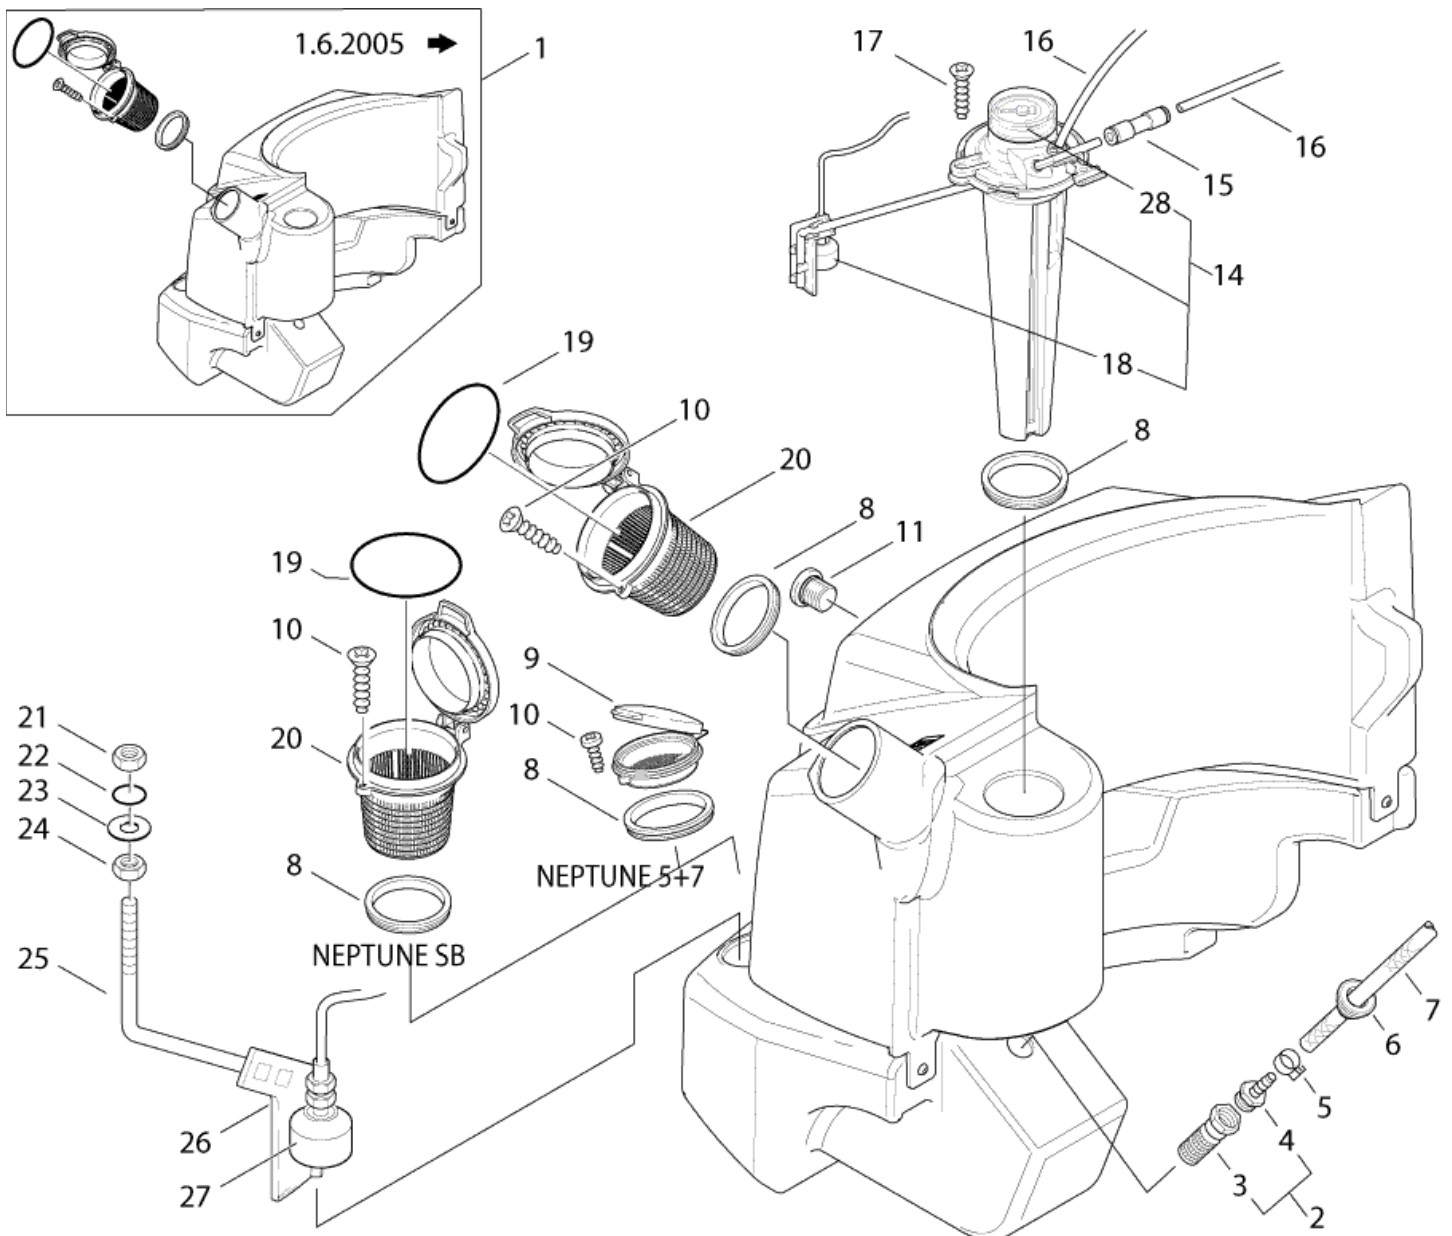

Brennstoff -und Reinigungsmitteltank

NEPTUNE 5

23-05-2012

ET-Liste-Nr.
NEPTUNE02

7

Brennstoff -und Reinigungsmitteltank

NEPTUNE 5

23-05-2012

ET-Liste-Nr.
NEPTUNE02

8

Pos	Artikelnr.	Me	Beschreibung	
1	301000458	1	Tank Brennstoff/Zusatzmittel	
2	107145440	1	Sieb Ventil Komplettsset	
3	3205	1	Fussventil	
4	5283	1	Schlauchtülle ?6R3/8	
5	11654	1	Schlauchklemme ?11,5	
6	301000618	1	Dichtung ?32x20,1	
7	101406100	1	Schlauch DN 6 x 3 x 5000	
8	301000620	3	Dichtung ?79,6x?66x10	|01.06.2005=>
9	301000561	1	Deckel R+P-Behälter	
10	18086	2	Blechschrabe 2,9x13	
11	6180906	1	Verschlussschraube G1/4	
12	301001048	1	Siebbecher ?49x98	=>31.05.2005|
13	17260	1	Verschussdeckel	=>31.05.2005|
14	301000644	1	Füllstandsanzeige	
15	61442	1	CW Steckverbinder o6 ger ade	
16	17710	1	Rohr ? 6x1 Meterware Kraftstoffleitung Kunstst	* SEE NOTE
17	5606	1	Blechschrabe 2,9x19	
18	301001196	1	Schwimmerschalter 10VA	
19	909100173	1	O-Ring ?56x5	|01.06.2005=>
20	301001292	1	Siebbecher	|01.06.2005=>
28	301000634	1	Sichtscheibe d 50,7x17,3 glasklar PC	
21-		1	NOTE COMMENT	Not NEPTUNE 5

* NOTE: PLEASE INDICATE LENGTHS IN METRES WHEN ORDERING

[Ersatzteile auf www.gluesing.net](http://www.gluesing.net)