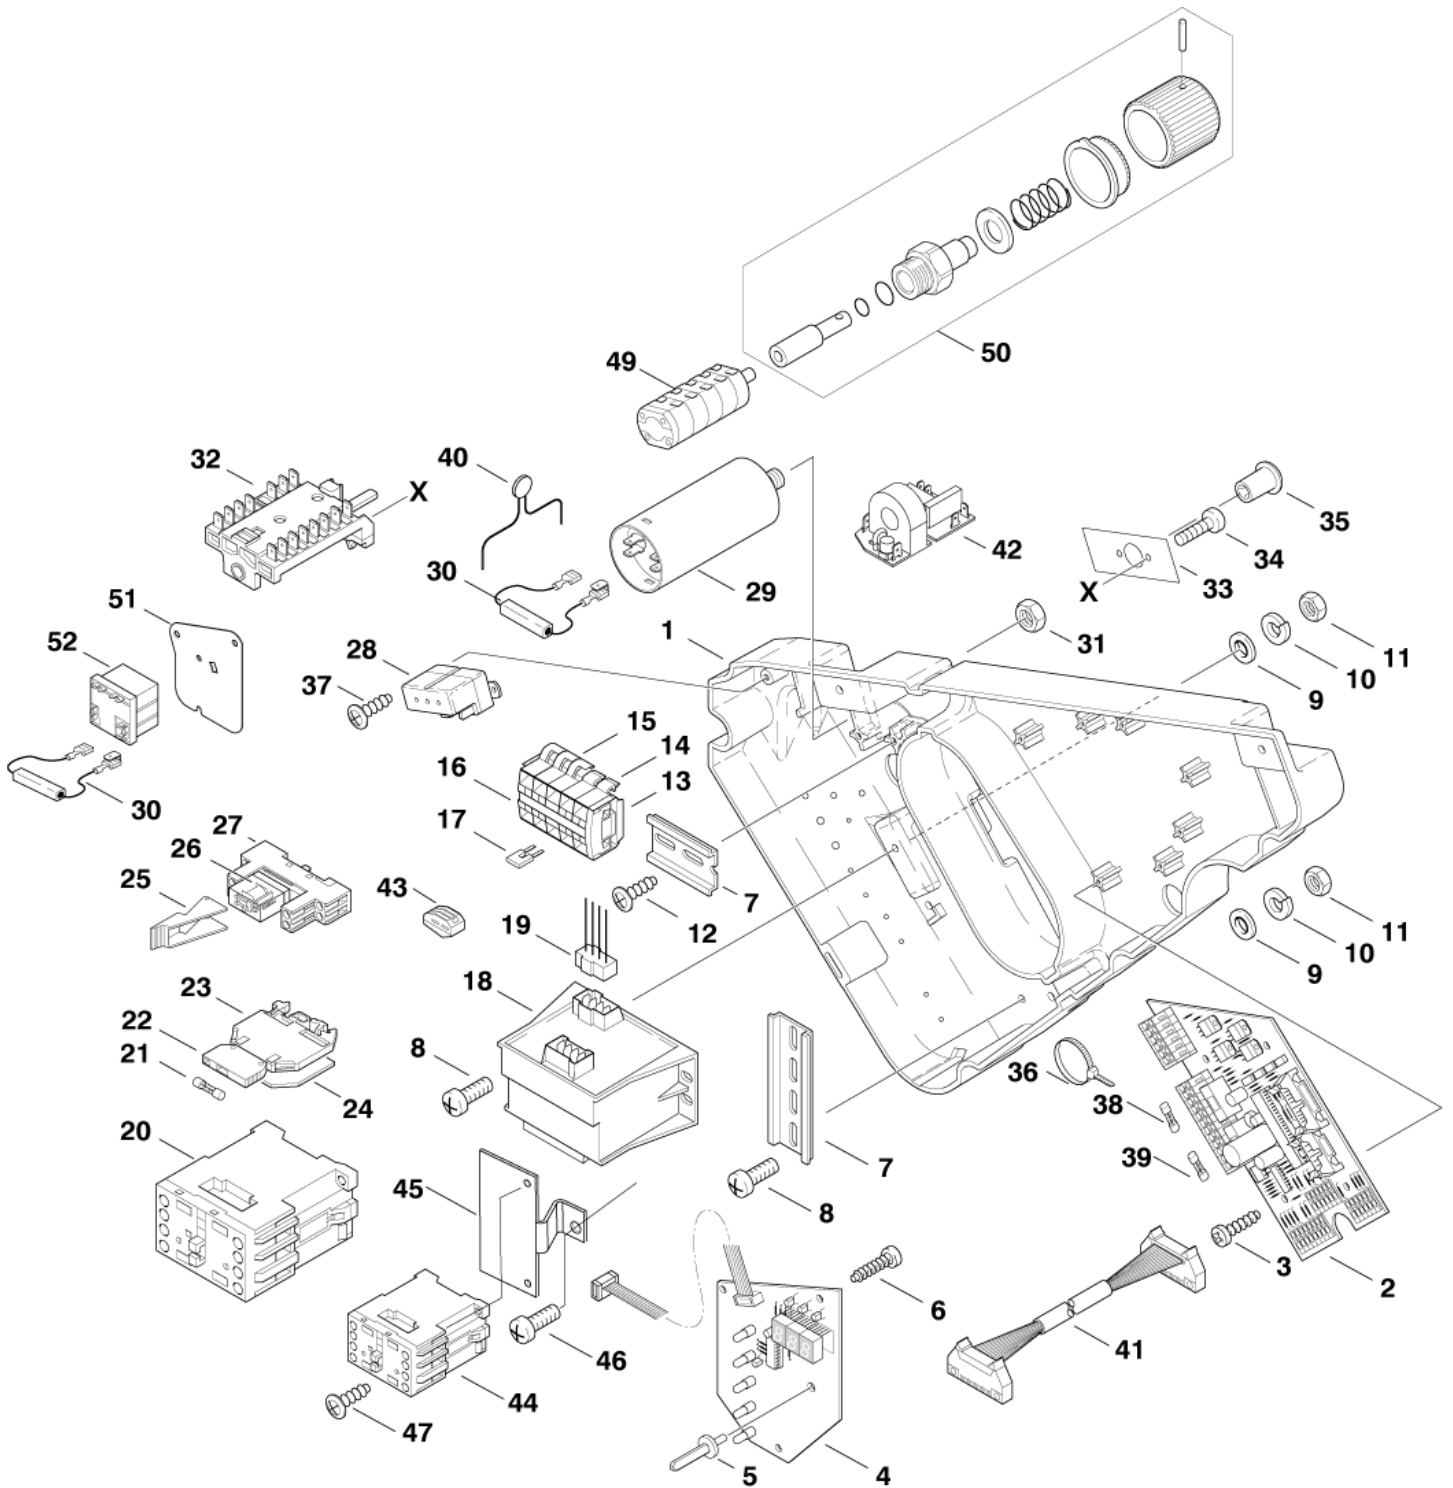

Schaltkasten

NEPTUNE 5

23-05-2012

ET-Liste-Nr.
NEPTUNE14

27

Ersatzteile auf www.gluesing.net

Schaltkasten

NEPTUNE 5

23-05-2012

ET-Liste-Nr.
NEPTUNE14

28

Pos	Artikelnr.	Me	Beschreibung	
1	301000679	1	Montageplatte	
2	301000680	1	Steuerelektronik	
2	301002123	1	Microprocessor f. Process or-Board HW-HPC	For main circuit board
3	1805175	4	Schraube 3x12	
4	301000678	1	Elektronik Display	
5	301000636	1	Potiachse ?15x43,5	
6	11254	3	CW Ejotschraube KA35x10 WN1411 St/zn	
7	22290	1	CW Tragschiene TS35 MeWa gelocht St/zn	* SEE NOTE
8	15146	4	CW Linsenschraube M5x12 H DIN 7985 A2	
9	2763	4	CW Scheibe 5,3x1,0 ISO 7089 zn	
10	1813773	4	Sicherungsscheibe	
11	2760	4	CW Sechskantmutter M5 ISO 4032 zn	
12	16860	1	CW Ejotschraube KA40x12 WN1412 A2	
13	301000689	1	Abschlussplatte 4mm	
14	301000688	1	Reihenklemme 4x2,5mmý	
15	301000686	2	Reihenklemme 4x2,5mmý	
16	301000687	2	Reihenklemme 2x2,5mmý	1 PH
17	301000683	1	Einlegebrücke Isoliert 2 -fach	400/3/50
18	301000681	1	Steuertrafo 230V/400V 24 V/8V	5-25, 5-27, 5-28, 5-42, 5-49,*EU*GB*BE*NO*
18	301001059	1	Transformator 220AT 460V 24	5-45, 5-54, 5-57*KR*
18	301001060	1	Transformator 115AT 200V	5-25 110V, 5-43*JP*,
19	301000722	1	Leitung H07V-K	5-45
19	301002463	1	Kabel H07V-K 4-polig	5-25, 7-58 |01.10.2005=>
20	103822306	1	Schütz CJX2-D18-B7 24V	5-25, 5-27, 5-28, 5-42, 5-49, 5-57,
20	103822313	1	Schütz 24V 12-25 A	** SEE NOTE
20	103822317	1	Schütz CJX2-D32-B7 24V	5-25 110V, 5-43*JP, 5-45
21	3812385	1	Sicherung 6,3A/250V/ Ti ?5x20	
22	3807914	1	Sicherungshalter 5x20	
23	3807906	1	Reihenklemme WK4	
24	301000734	1	Endplatte AP4	
25	301000684	1	Haltebügel 35x25x16	
26	26817	1	Schaltrelais 24VAC 1-po lig	
27	41573	1	CW Relaissockel	
28	11060	1	Anlassrelais 220V AC	5-25, 5-27, 5-28, =>01.10.2005]
29	301000403	1	Anlaufkondensator 98æF 33 0V	5-25, 5-27, 5-28, 5-45
30	301000402	2	Widerstand 15kOhm/7W	5-25, 5-27, 5-28, 5-45
31	2758	1	CW Sechskantmutter M8 ISO 4032 zn	5-25, 5-27, 5-28, 5-45
32	301000293	1	Drehschalter Stern-Dreieck 16A	*BE*NO*KR*US* 3--
33	64586	1	Klebeschild "230-400V Um schaltung"	*BE*NO*
33	64787	1	Etikett	*KR*US*
34	40045	2	Flachkopfschraube M4x30	*BE*NO*KR*US* 3--
35	64580	1	Drehknopf	*BE*NO*KR*US* 3--
36	15147	1	Kabelband 3,5x1,3x175	

* NOTE: PLEASE INDICATE LENGTHS IN METRES WHEN ORDERING

** NOTE: 5-42, 5-49, 5-57, 5-54*BE*NO*KR*US*, 5-25 110V

Ersatzteile auf www.gluesing.net