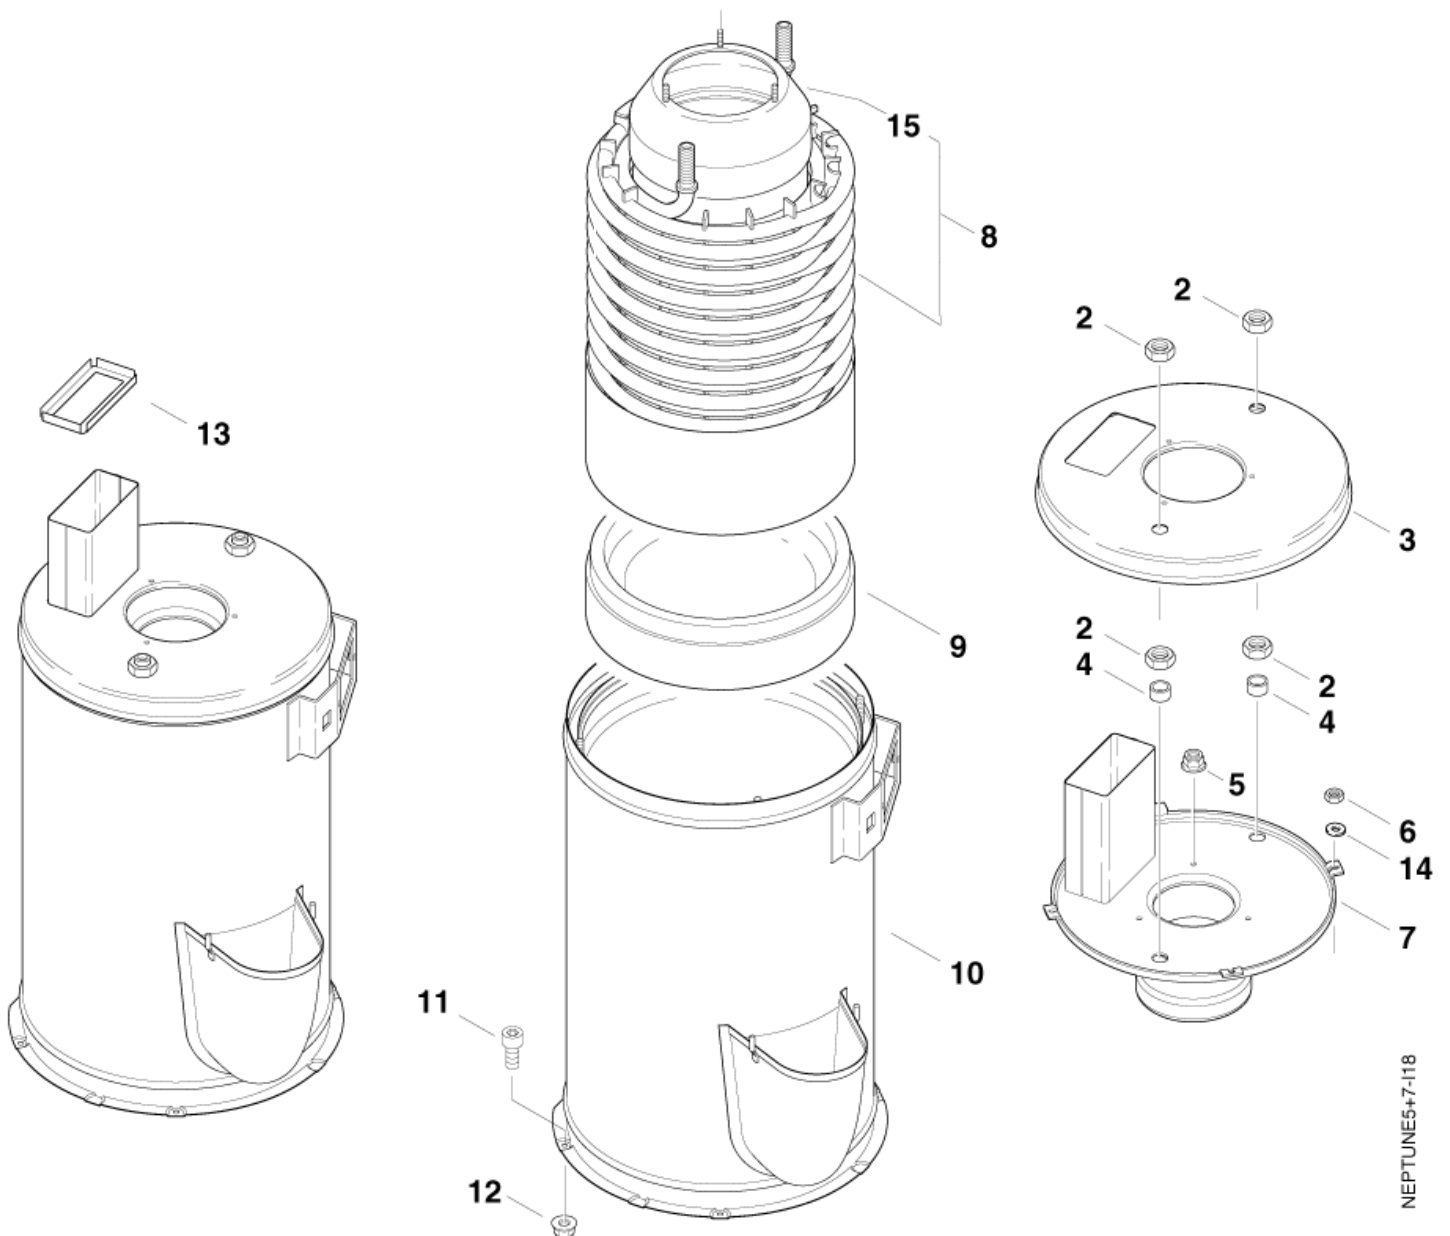

Wärmetauscher

NEPTUNE 5

23-05-2012

ET-Liste-Nr.
NEPTUNE18

36

NEPTUNE5+7-118

Wärmetauscher

NEPTUNE 5

23-05-2012

ET-Liste-Nr.
NEPTUNE18

37

Pos	Artikelnr.	Me	Beschreibung	
2	7012	4	Mutter 6kt M18x1,5	
3	301000534	1	Brennerdeckel Außen	
4	301000582	2	Buchse ?22x1,5x24	
5	12496	3	Sechskantmutter M6	
6	12263	4	Sechskantmutter M6	
7	301001838	1	Brennerdeckel Innen	NEPT. 5 + 7-25
8	301001098	1	Heizschlange-Set "Neptune 5"	NEPT. 5 + 7-25
8	301001341	1	Heizschlange-Set VA "Neptune 5"	OPTION, NEPT. 5 + 7-25
9	301000916	1	Isolierung ?320,5x89	
10	301000968	1	Brennermantel Kpl. "Neptune 5"	NEPT. 5 + 7-25
11	3913	4	Zylinderschraube M6x12	
12	12496	4	Sechskantmutter M6	
13	301001224	1	Blende 118x58x12	5-25, 5-27
14	2764	4	CW Scheibe 6,4x1,6 ISO 7089 zn	
15	301000541	1	ABSCHIRMTRICHTER KPL.