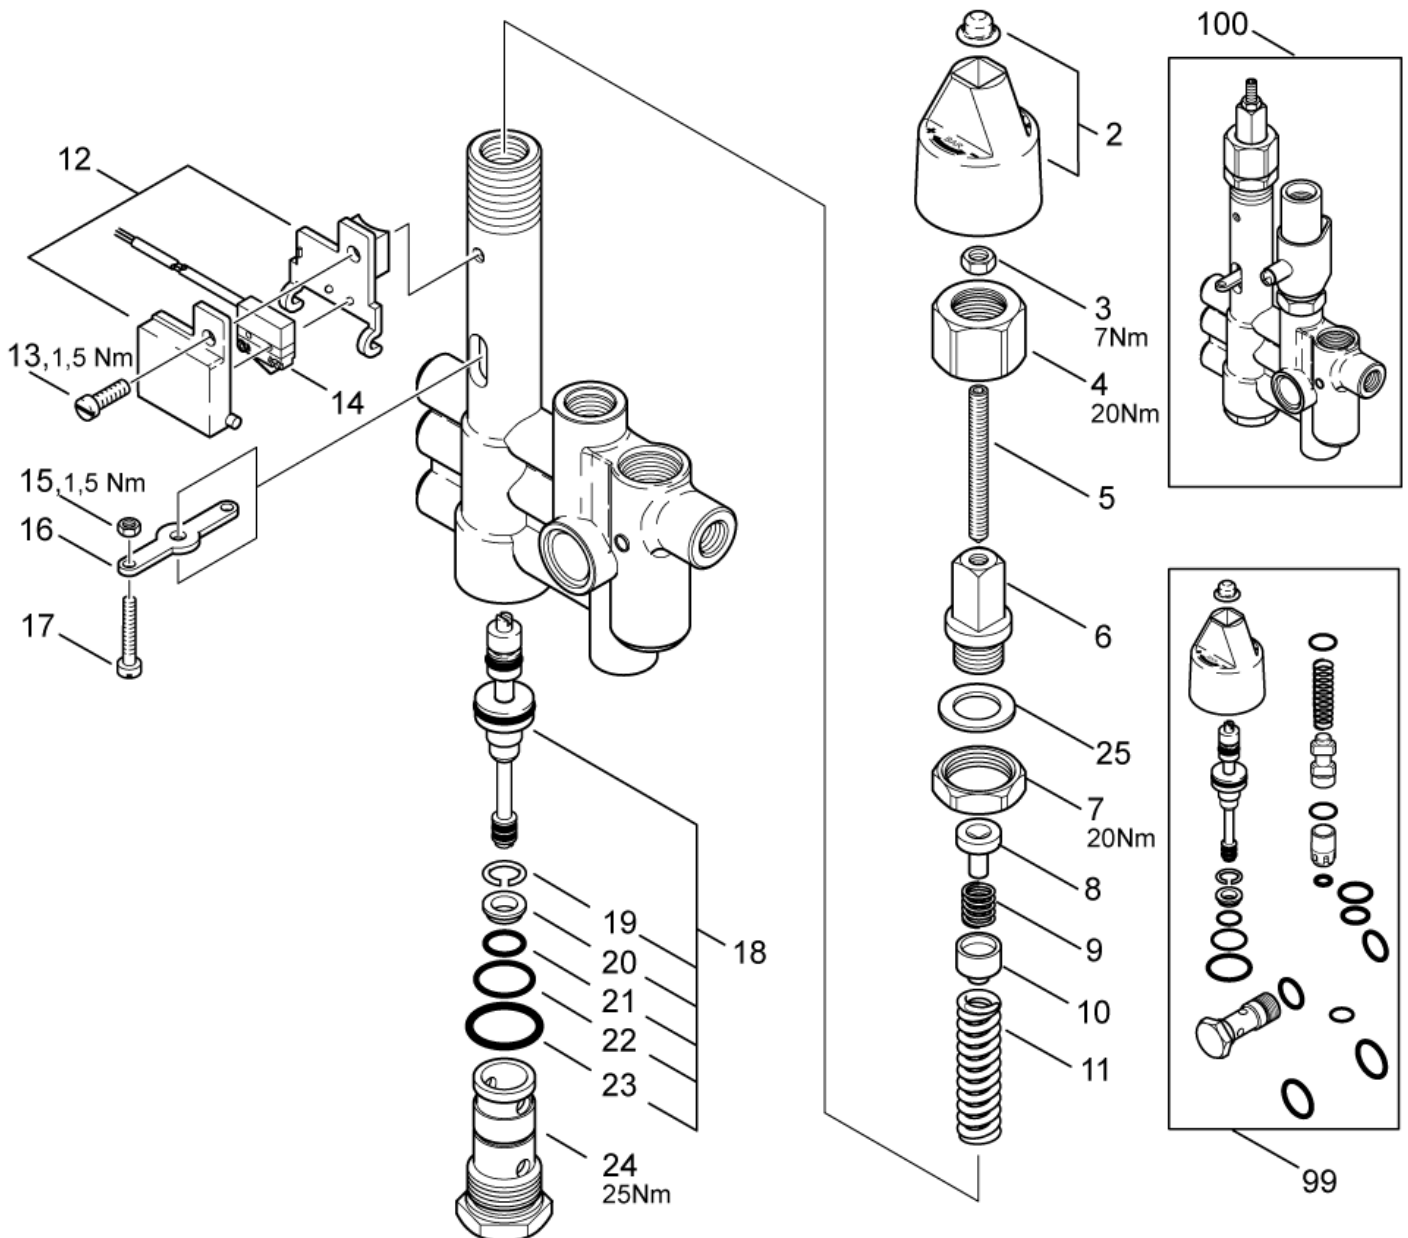

Regelsicherheitsblock Teil A

NEPTUNE 5

23-05-2012

ET-Liste-Nr.
NEPTUNE06

15

Regelsicherheitsblock Teil A

NEPTUNE 5

23-05-2012

ET-Liste-Nr.
NEPTUNE06

16

Pos	Artikelnr.	Me	Beschreibung	
2	62397	1	Drehknopf (enthält 62701 u. 62699)	part of pos. 99
3	3136	1	CW Sechskantmutter M6 ISO 4032 zn	part of pos. 100
4	62710	1	Überwurfmutter M24x1,5x2 1	part of pos. 100
5	62711	1	Gewindestift M6x60	part of pos. 100
6	62712	1	Hohlschraube M16x1x9	part of pos. 100
7	62696	1	Sechskantmutter M24x1,5x 6	part of pos. 100
8	62695	1	Federauflage	part of pos. 100
9	62713	1	Druckfeder	part of pos. 100
10	62694	1	Federauflage	part of pos. 100
11	40972	1	Druckfeder 3,5x10,5x54	part of pos. 100
12	62401	1	Halter (Ers. für 6182937)	
13	3349	1	Zylinderschraube M5x16	
14	301000731	1	Endschalter 250V 0,1A	
15	2759	1	CW Sechskantmutter M4 ISO 4032 -8 zn	
16	62717	1	Schaltfahne	part of pos. 100
17	5076	1	Zylinderschraube M4x25	
18	64314	1	Reparatursatz	part of pos. 99 and 100
19	909100001	1	Sprengring ?14	part of pos. 99 and 100
20	62708	1	Ventilsitz ?8,5/?11,4/?1 3,9x4	part of pos. 99 and 100
21	49461	1	O-Ring ?11x1,5	part of pos. 99 and 100
22	9523	1	O-Ring ?17x1,5	part of pos. 99 and 100
23	32091	1	O-Ring ?21x2	part of pos. 99 and 100
24	64301	1	Hohlschraube M24x1,5	part of pos. 100
25	103004451	1	VULCAN FIBRE WASHER ?16X20X1.5 DIN 7737	
99	301001195	1	Reparatursatz RS-Block	5-57 50Hz
99	63056	1	Reparatursatz RS-Block	SEE NOTE
100	301001810	1	Regelsicherheitsblock Grundkit	

NOTE: 5-25, 5-27, 5-28, 5-42, 5-43, 5-45, 5-49, 5-54, 5-57 60Hz

Ersatzteile auf www.gluesing.net