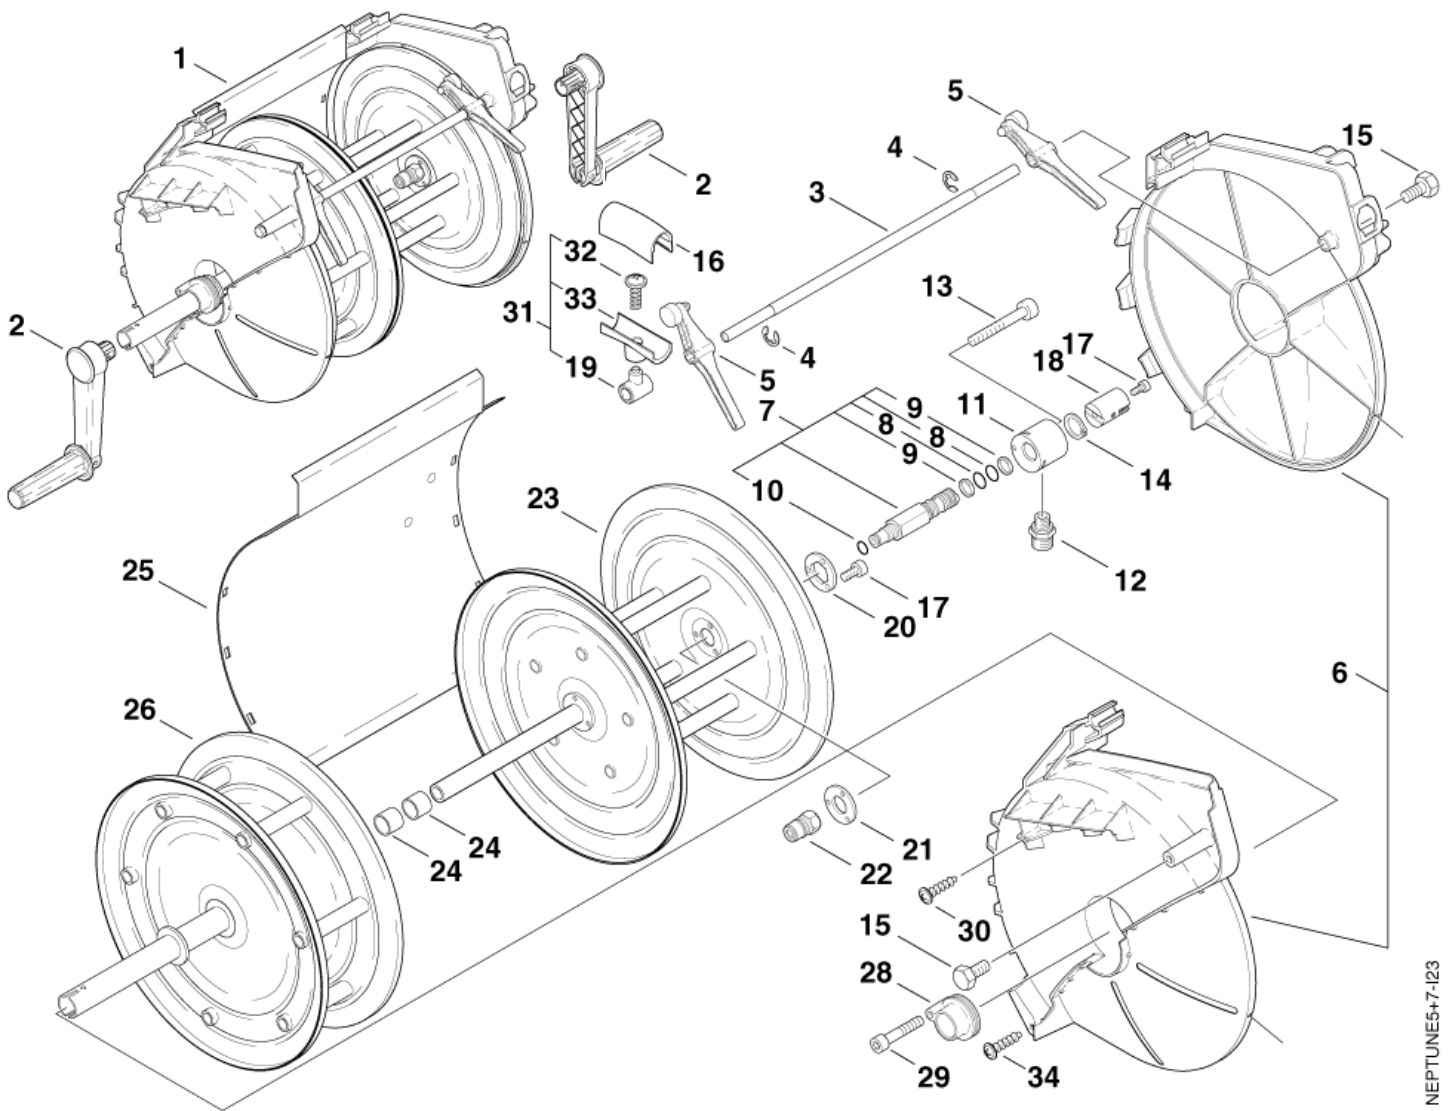

Schlauchtrommel X-Modelle

NEPTUNE 5

23-05-2012

ET-Liste-Nr.
NEPTUNEZZ

47

Pos	Artikelnr.	Me	Beschreibung
1	301000851	1	Schlauchtrommel 50m
2	301000733	1	Kurbel 190x175x45
3	301000668	1	Führungsstange ?12x451
4	1814466	1	Sicherungsscheibe >9
5	301000746	1	Bremshebel
6	301001359	1	Abdeckung SHL-Trommel lin ks/rechts PP
7	301001096	1	HD-Anschluss
8	19620	2	O-Ring ?15,54x2,62
9	63792	2	Stützring ?16,26x2,18
10	42768	1	O-Ring ?11,2x1,8
11	301000624	1	Druckanschluss ?45x41,7
12	54590	1	Verschraubung XGE12L/1/4 NPT
13	5100	1	Zylinderschraube M6x45
14	32524	1	Sicherungsring 20x1,2
15	6557	2	Sechskantschraube M8x16
16	11565	2	CW Ejotschraube KB50x18 WN1411 A2
17	3913	3	Zylinderschraube M6x12
18	301000653	1	Scheibe >45x4
19	301000850	1	Scheibe >21x45x4
20	1600493	1	Nippel 3/8", Schnellkupplung
21	301000698	1	Schlauchtrommel 50m
22	301000602	1	Blech 390x262x142
24	301000849	1	Lager Links Vorm. ?50x 33
25	5945	1	Zylinderschraube M6x30
26	301000780	1	Schlauchführung 70x40
27	301000672	1	Lagerbock 33,2x27x20
28	301000676	1	Schlauchführung Unterteil
29	10028	1	CW Ejotschraube KA50x14 WN1411 verz
30	301000674	1	Schlauchführung Oberteil
31	43341	2	Schraube 5x30

NEPTUNE5+7-123