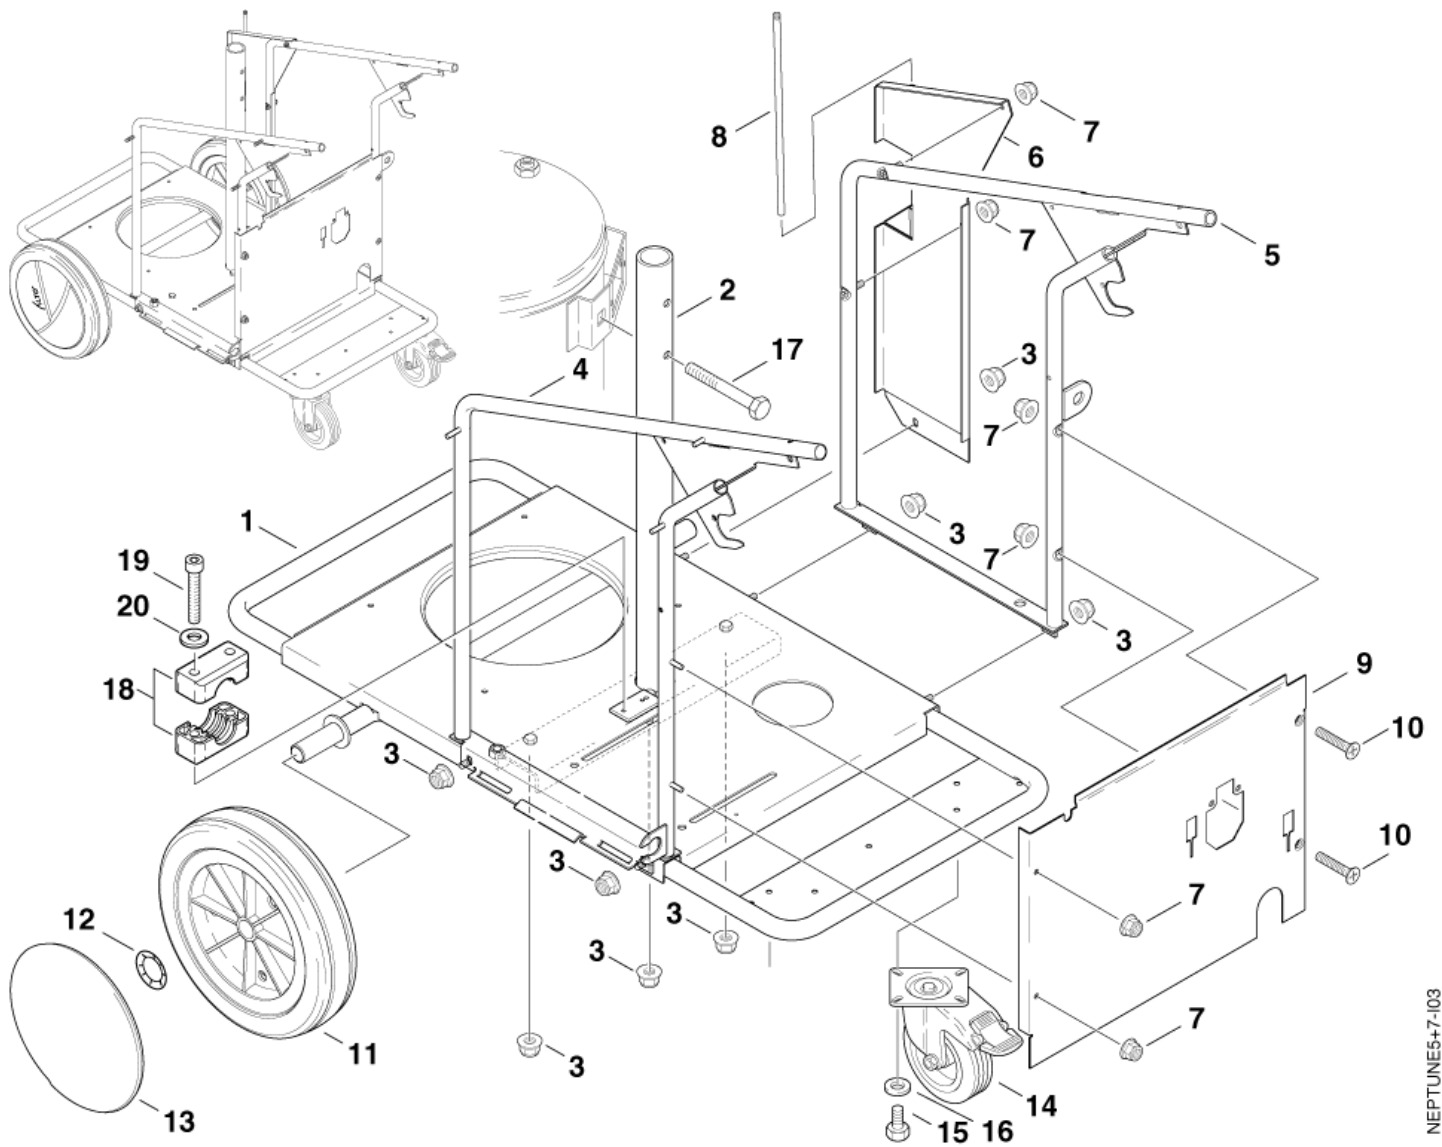

Rahmen

NEPTUNE 5

23-05-2012

ET-Liste-Nr.
NEPTUNE03

5

NEPTUNE5+7-103

Rahmen

NEPTUNE 5

23-05-2012

ET-Liste-Nr.
NEPTUNE03

6

Pos	Artikelnr.	Me	Beschreibung
1	301000510	1	Grundrahmen Geschw.
2	301000525	1	Zentralrohr Geschw.
3	61467	8	Sechskantmutter M8 "TENS ILOCK" St-zn
4	301000518	1	Rahmen Links
4	301000557	1	Rohrrahmen - links 800X650X67,5 5-25 110V, 5-45
5	301000519	1	Rahmen Rechts
6	301000521	1	Scharnierblech
7	12496	6	Sechskantmutter M6
8	301000706	1	Bolzen ?8x310
9	301000523	1	Schottwand 487x364,7x20
10	8947	2	Schraube M6x30
11	6184074	2	Rad ?300
12	46363	2	Klemmring ?25
13	301001077	2	Radkappe ?234
14	301000554	2	Lenkrolle ?125
15	8919	8	CW Sechskantschraube M8x 12 ISO 4017 zn
16	2762	8	CW Scheibe 8,4x1,6 ISO 7089 zn
17	3453	1	Sechskantschraube M8x60
18-		1	NOTE COMMENT Not NEPTUNE 5