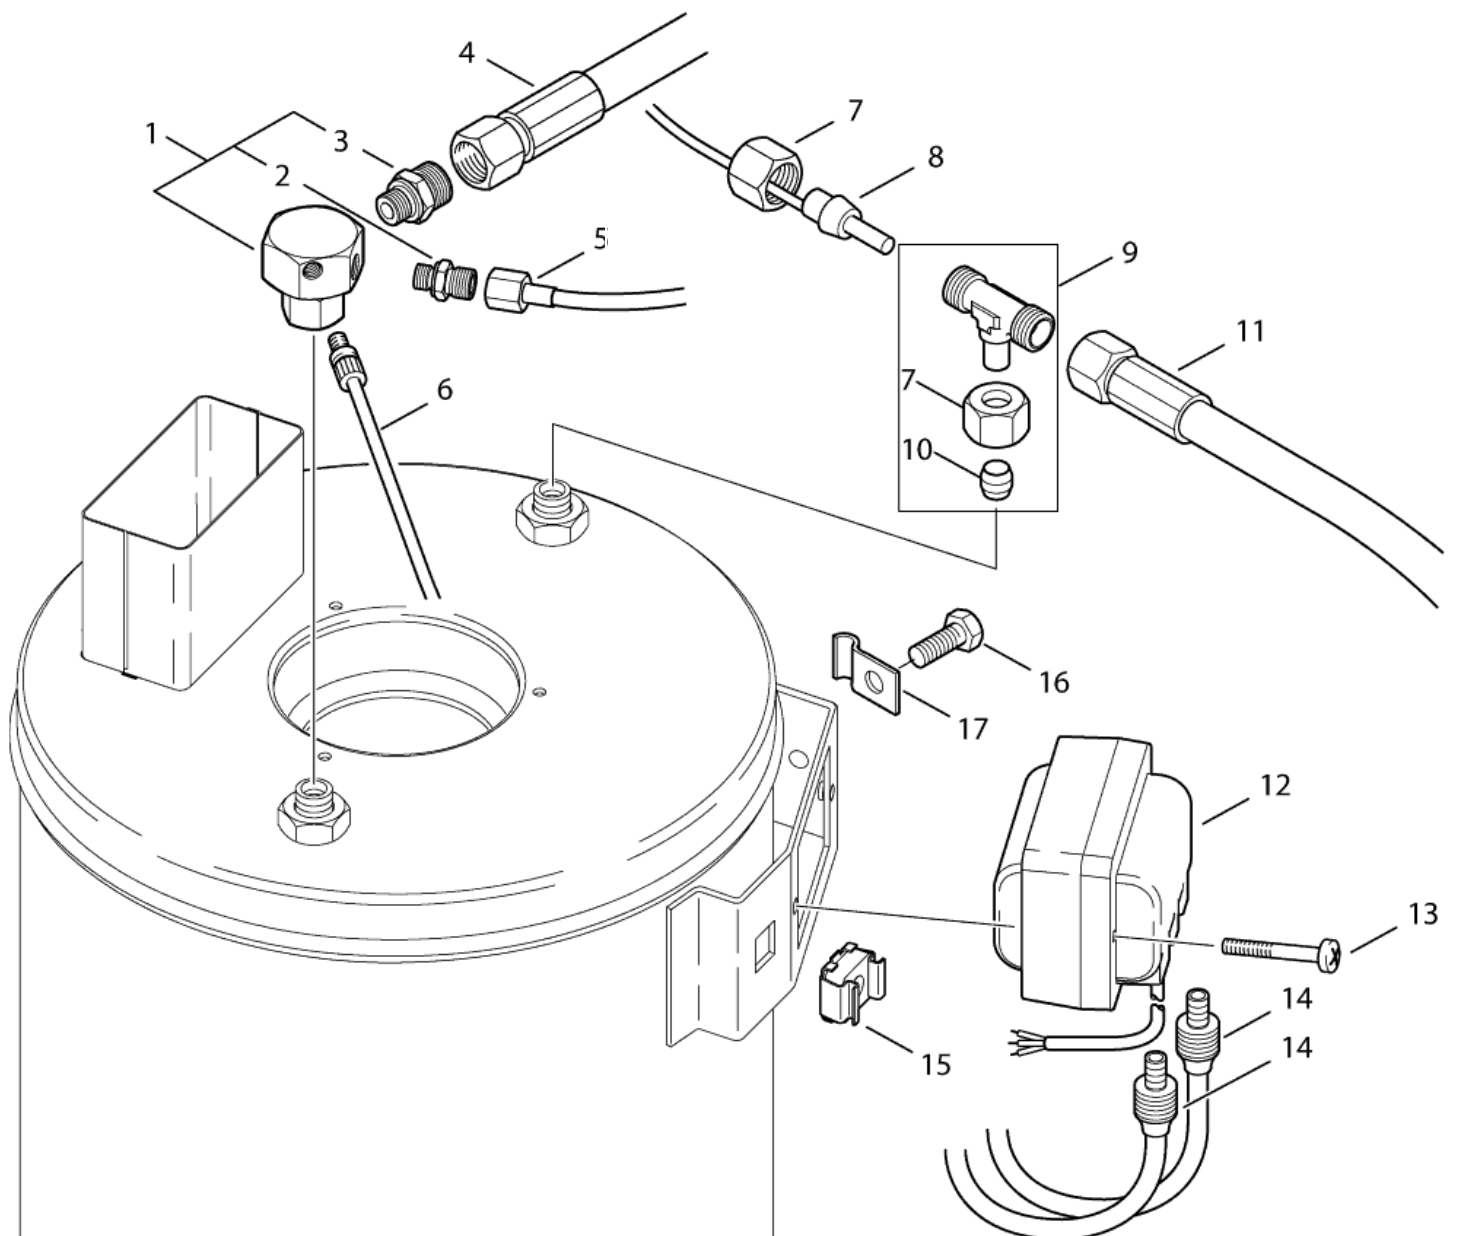

Zündtransformator

NEPTUNE 5

23-05-2012

ET-Liste-Nr.
NEPTUNE19

38

Zündtransformator

NEPTUNE 5

23-05-2012

ET-Liste-Nr.
NEPTUNE19

39

Pos	Artikelnr.	Me	Beschreibung	
1	301000883	1	Verteiler	
2	1821	1	Verschraubung XGE 6LR1/8	
3	3938	1	Verschraubung L12 G1/4	
4	301000854	1	HD-Schlauch ?8x610	
5	60141	1	HD-Schlauch ?2x0,8m	
6	301000732	1	Thermosicherung 108°C	
7	1081	2	CW Überwurfmutter DIN 387 0-A L 12	
8	301000730	1	Temperaturfühler	
9	101118093	1	T-FITTING M18 X 1.5 THREAD	
10	1080	1	CW Schneidring L12 B DIN 38	
11	301000855	1	HD-Schlauch ?8x650	
12	301000879	1	Zündtrafo 220-230V/50Hz	
12	301002459	1	IGNITION TRANSFORMER 110/120V 50/60HZ	5-25
13	1809821	2	Schraube M5x50	
14	301000858	2	Zündkabel ?7x500	
15	909100152	1	Käfigmutter M8	
16	1803543	1	Schraube M4x10	|01.04.2005=>
17	909100379	1	Schelle 1-4-W1-1 DIN 72 571 St/zn	|01.04.2005=>