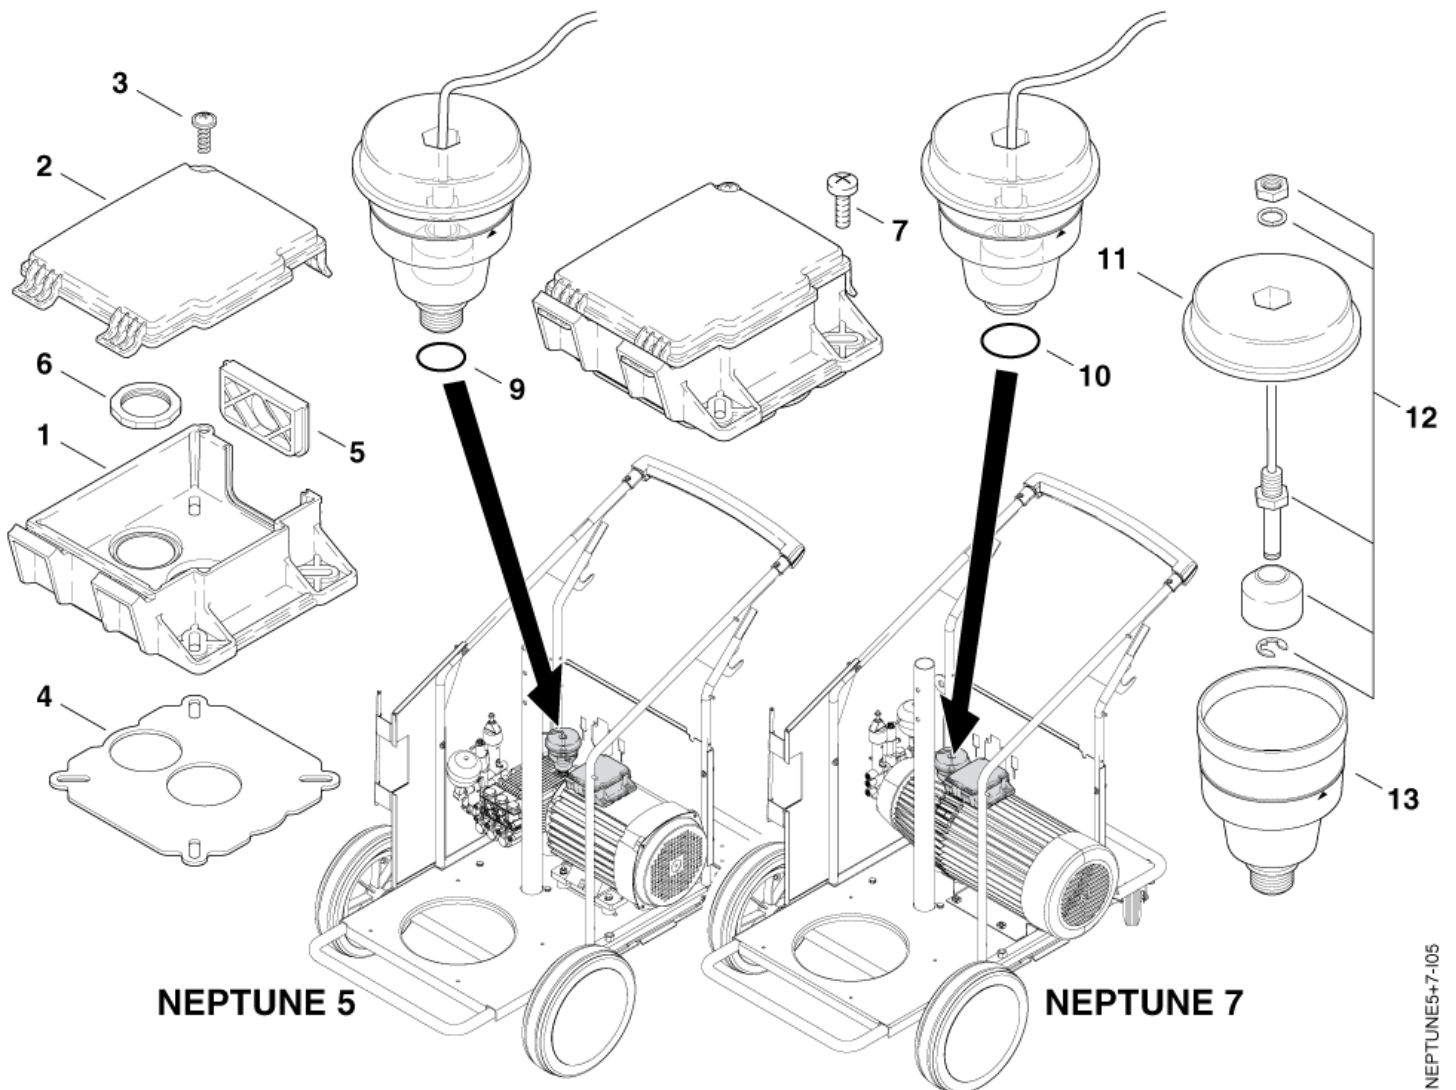

Schaltkasten (Motor)

NEPTUNE 5

23-05-2012

ET-Liste-Nr.
NEPTUNE05

13

Schaltkasten (Motor)

NEPTUNE 5

23-05-2012

ET-Liste-Nr.
NEPTUNE05

14

Pos	Artikelnr.	Me	Beschreibung
1	301000781	1	Klemmkasten
2	301000782	1	Deckel Klemmk. 128,2x11 2,5
3	10028	1	CW Ejotschraube KA50x14 WN1411 verz
4	301000845	1	Dichtung Form 100x100x1
5	17106	1	Einsatz 29x52
6	20862	1	Rohrmutter R1"
7	32535	4	Zylinderschraube M5x16
9	56554	1	O-Ring ?14x1,78
11	301000615	1	Deckel ?70x15,5
12	301001196	1	Schwimmerschalter 10VA
13	301000614	1	Ölbehälter ?66,8x84