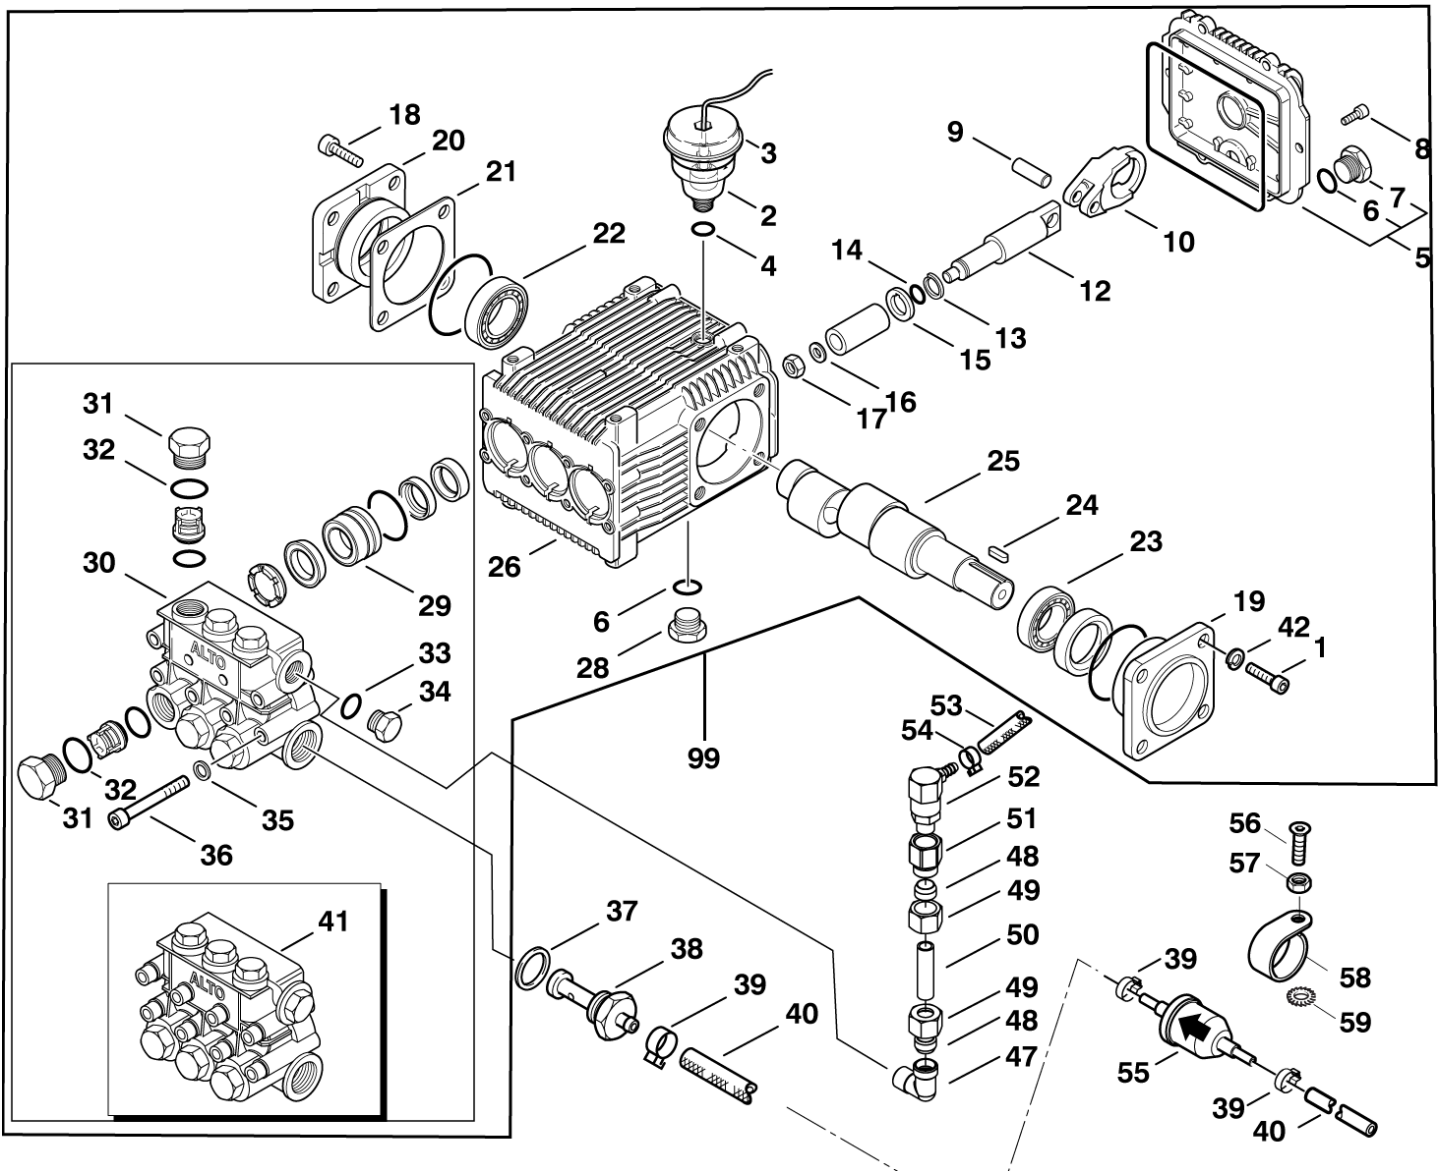

Pumpe

NEPTUNE 5

23-05-2012

ET-Liste-Nr.
NEPTUNE08

19

Pumpe

NEPTUNE 5

23-05-2012

ET-Liste-Nr.
NEPTUNE08

20

Pos	Artikelnr.	Me	Beschreibung	
-	33722	1	Öl Schmier- SAE 90 (Getriebeöl)(2B...)	SAE 15W40
1	3928	4	Schraube M8x30	5-25, 5-27, 5-28
1	6863	4	Zylinderschraube M8x35	5-42, 5-43, 5-45, 5-49, 5-54, 5-57
2	301000614	1	Ölbehälter ?66,8x84	
3	301000615	1	Deckel ?70x15,5	
4	56554	1	O-Ring ?14x1,78	
5	301001158	1	Deckel	
6	56554	2	O-Ring ?14x1,78	
7	301001135	1	Stopfen G3/8"	
8	909100158	6	Zylinderschraube M6x14	
9	301001138	3	Bolzen	
10	301001168	3	Pleuel (1 Stück)	BRONZE, 5-42, 5-43, 5-45, 5-49, 5-54, 5-57
10	301001169	3	ers m. 301001168 nicht mehr lieferbar	ALUMINIUM 5-25, 5-27, 5-28
12	301001156	3	Kolbenstange	
13	49900	3	Stützring ?8x11x1	
14	3001740	3	O-Ring ?7,66x1,78	
15	301001139	3	Distanzscheibe	
16	909100165	3	Dichtring ?8x17	
17	909100167	3	Sechskantmutter M8	
18	2788	4	Zylinderschraube M8x16	
19	301001167	1	Lagerdeckel 80x80x8 Off en	
20	301001166	1	Lagerdeckel 80x80x8 Ges chl.	
21	301001140	1	Passscheibe 80x80x0,05	
21	301001141	1	Passscheibe 80x80x0,10	
21	301001142	1	Passscheibe 80x80x0,20	
21	301001143	1	Passscheibe 80x80x0,25	
22	909100163	1	Wälzlager 30304	
23	909100162	1	Wälzlager 30205	
24	19639	1	Passfeder A 8x7x25	
25	301001161	1	Kurbelwelle No.6	5-25, 5-27
25	301001162	1	Kurbelwelle	5-28, 5-43 60HZ
25	301001163	1	Kurbelwelle No.3	5-42 50HZ, 5-43 50HZ, 5-57 50HZ
25	301001164	1	Kurbelwelle Nr. 10	5-57 60HZ
25	301001165	1	Kurbelwelle No.1	5-49
25	301001659	1	Kurbelwelle f. NP5-Pumpe 4,0G30 ST	5-45, 5-54
26	301001157	1	Gehäuse	
28	301001135	1	Stopfen G3/8"	
29	301001154	3	Kolbenführung ?18 "NP5- Pumpe"	* SE NOTE
29	301001155	3	Kolbenführung ?20 "NP5- Pumpe"	ï20 - 5-57 50HZ
30	301001172	1	Ventilblock	
31	301001137	6	Stopfen M22 SW24x21	
32	103004342	6	O-Ring ?17,86x2,62	

* NOTE: ?18, 5-25, 5-27, 5-28, 5-42, 5-43, 5-45, 5-49, 5-54, 5-57 60HZ

** NOTE: PLEASE INDICATE LENGTHS IN METRES WHEN ORDERING

Ersatzteile auf www.gluesing.net