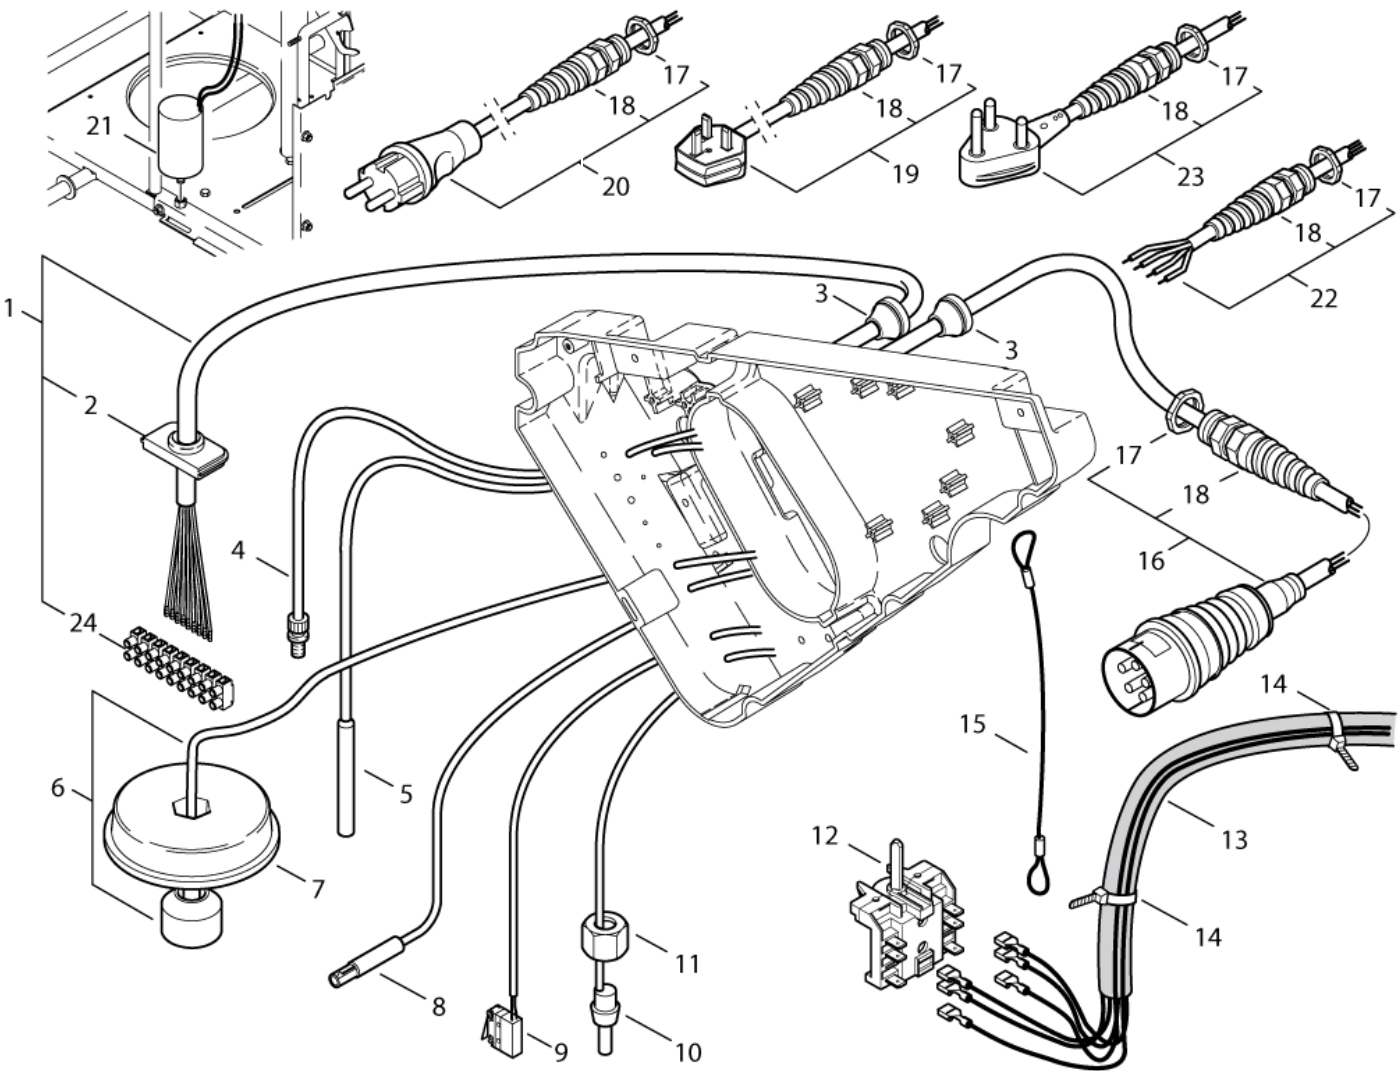

Electric box cables

NEPTUNE 5

23-05-2012

ET-Liste-Nr.
NEPTUNE15

30

Electric box cables

NEPTUNE 5

23-05-2012

ET-Liste-Nr.
NEPTUNE15

31

Pos	Artikelnr.	Me	Beschreibung	
1	101117846	1	MOTOR CABLE 9-WIRE 1PH AWG14	110/1/50, 220/1/60, 5-25 110V, 5-45
1	101117847	1	MOTOR CABLE 9-WIRE 3PH AWG14	*JP*
1	101117848	1	NEPTUNE MOTOR CABLE 7-WIRE 1PH 1.5MM2	230/1/50 5-25, 5-27, 5-28
1	101117849	1	NEPTUNE Motorkabeldraht 1.5MM	400/3/50 5-42, 5-49, 5-57 *EU*
1	101117851	1	NEPTUNE MOTOR CABLE 9-WIRE 3PH 1.5MM2	* SEE NOTE
2	17106	1	Einsatz 29x52	
3	3803780	2	Stopfbuchse 10-14C	
3	3803798	2	Gummidichtung 14-20C	110/1/50 *JP*US*
4	301000732	1	Thermosicherung 108øC	
5	301002458	1	Rohrmagnetschalter >8x75 (Ers. f. 301000694)	
6	301001196	1	Schwimmerschalter 10VA	
7	301000615	1	Deckel 70x15,5	
8	301000729	1	Fühler	
9	301000731	1	Endschalter 250V 0,1A	
10	301000730	1	Temperaturfühler	
11	1081	1	CW Überwurfmutter DIN 387 0-A L 12	
12	28877	1	Nockenschalter	
13	301000719	1	Leitung Trafo 230V/4G1,5	5-25, 5-27, 5-28, 5-45
13	301000720	1	Leitung Trafo 400V/4G1,5	5-42, 5-43, 5-49, 5-57 *EU*JP*
13	301000721	1	Leitung Trafo 4G1,5	5-42, 5-49, 5-54, 5-57 *BE*NO*KR*US*
14	4059	5	CW Kabelband 3,6x1,1x110 natur PA	
15	301001091	1	Seil 1,2x365	
16	301000834	1	Netzleitung H07RN-F 4G1, 5x6	400/3/50 5-42, 5-49, 5-57 *EU*
16	301001992	1	Netzkabel H07BQ-F 3G4X6.0 CEE 32A4H	110/1/50, 5-25
17	909100019	1	CW Sechskantmutter M20x1,5 EN 50262 PA	
17	909100020	1	CW Sechskantmutter M25x1,5 EN 50262 PA	110/1/50 *JP*US*
18	909100043	1	Kabelverschraubung M20x1,5	
18	909100198	1	Schnur Befestigung M25x1,5	110/1/50 *JP*US*
19	301000407	1	Netzleitung SJOW AWG10/3 x9	5-45
19	301000830	1	Netzleitung H07RN-F 3G1, 5x11	230/1/50 5-25X2, 5-28X2 *GB*
19	301000912	1	Netzleitung H07RN-F 3G1, 5x6	230/1/50 5-25, 5-28 *GB*
20	301000829	1	Netzleitung H07RN-F 3G1, 5x6	230/1/50 5-27 *EU*
22	301000833	1	Netzleitung H07RN-F 4G2, 5x6	230/400/3/50 5-42, 5-49, 5-57
22	301001384	1	Netzleitung VCT 4X3,5X11	5-43 *JP*
22	301001466	1	Netzleitung SOW AWG12/4X1	5-54
23	301000407	1	Netzleitung SJOW AWG10/3 x9	5-45
24	101117839	1	TERMINAL PLUG AND TERMINAL PINS	

* NOTE: 230/400/3/50, 220/440/3/60, 5-42, 5-49, 5-54, 5-57 *BE*NO*KR*

Ersatzteile auf www.gluesing.net