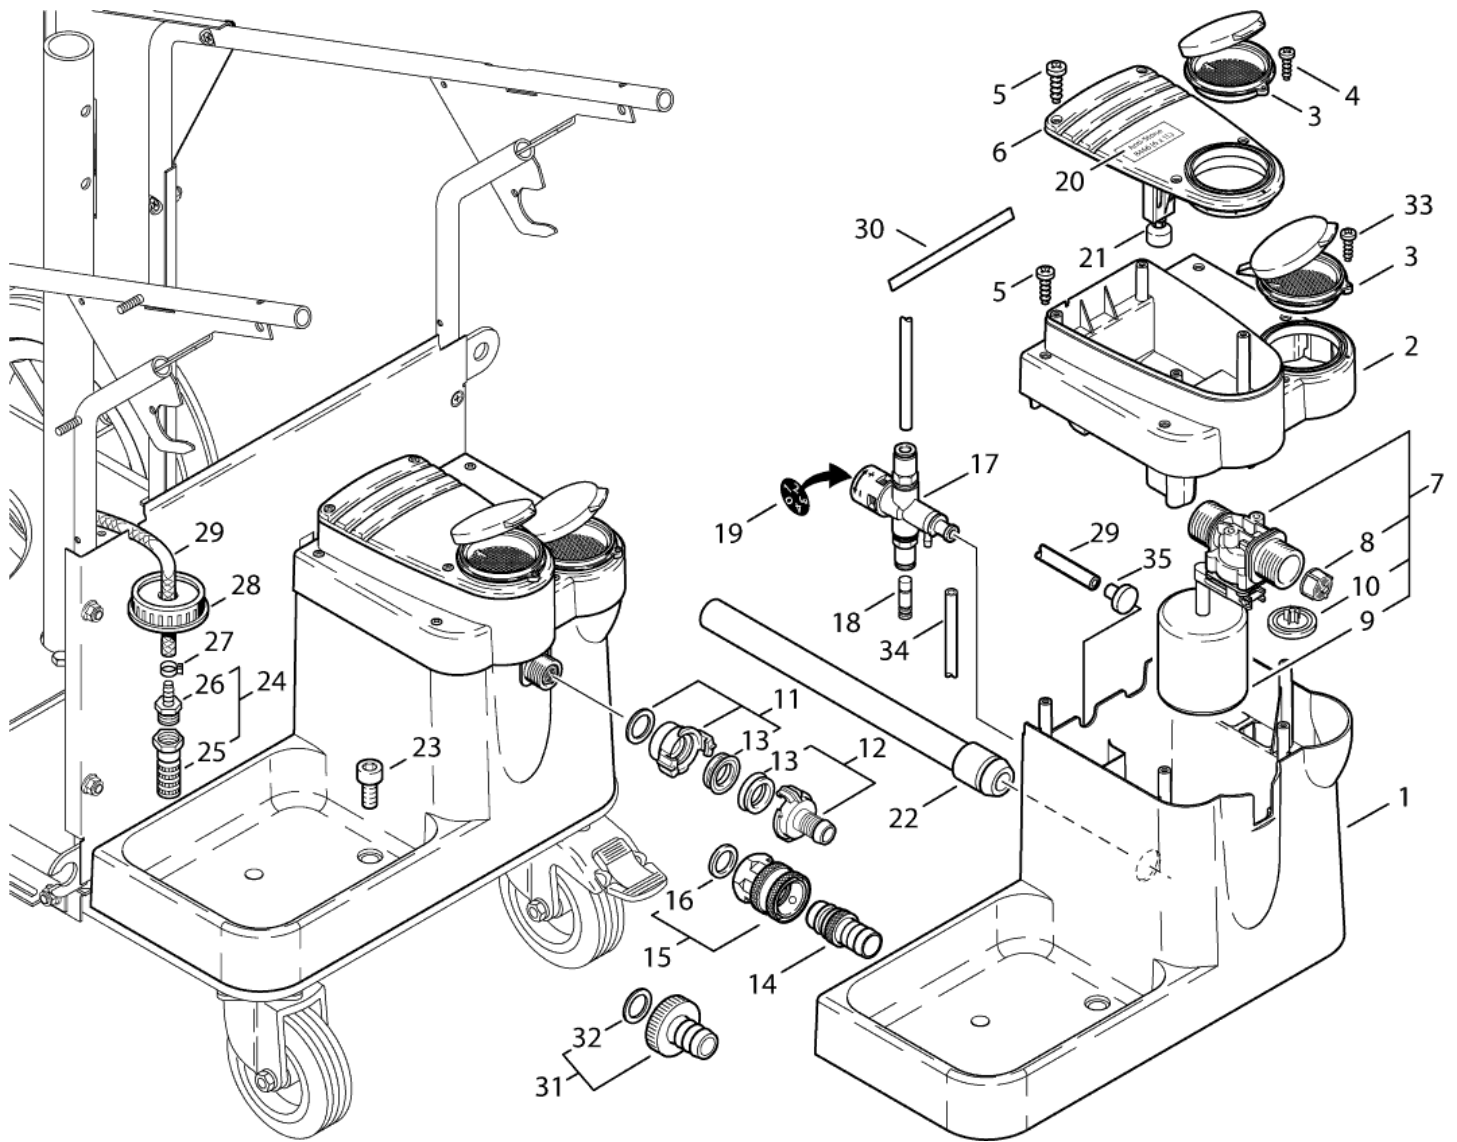

Wasserkasten

NEPTUNE 5

23-05-2012

ET-Liste-Nr.
NEPTUNE04

9

Wasserkasten

NEPTUNE 5

23-05-2012

ET-Liste-Nr.
NEPTUNE04

10

Pos	Artikelnr.	Me	Beschreibung	
1	301000563	1	Wasservorlaufbehälter	
1	6400240	1	Filter	| 01.03.2006 => - => 30.09.2006 |
2	301000562	1	KS-Behälter	
3	301000561	2	Deckel R+P-Behälter	
4	5606	1	Blehschraube 2,9x19	
5	56727	9	Schraube 5x20	
6	301000560	1	Abdeckung KS-Behälter	
7	63347	1	Schwimmerventil	
8	34218	1	FILTER F.SCHWIMMERVERT.KU	
9	62877	1	Schwimmer ?55x60	
10	62878	1	Membrane	
11	1718	1	Geka Gewindestück 3/4"	=>31.01.2005|
12	1311	1	Geka-Schlauchtülle 3/4"	=>31.01.2005|
13	6502	1	Dichtung GEKA-Kuppl.	=>31.01.2005|
14	1600659	1	Nippel, Schnellkupplung	*JP*GB*
14	1605872	1	Nippel ?29x32	*US*
15	1602945	1	Kupplung kpl. 3/4" Wasserzulauf	*JP*GB*US*
16	3001237	1	Dichtring 24,5x16x3	
17		1	USE LINK	See STI-MPW 096_anti scale
18	301001180	1	Verschluss ?4	=>31.03.2005|
19	301000915	1	Klebeschild Skala ?20	
20	301000932	1	Klebeschild Anti-Stone	
21	301000695	1	Schwimmerschalter 10VA	
22	301000713	1	Formschlauch ?22x295	
23	8892	2	CW Zylinderschraube M8x 16 ISO4762 VA	
24	107145440	1	Sieb Ventil Komplettsset	
25	3205	1	Fussventil	
26	5283	1	Schlauchtülle ?6R3/8	
27	11654	1	Schlauchklemme ?11,5	
28	301001004	1	Deckel Gebohrt ?13	Empty container 10L part no. 80518
29	101406100	1	Schlauch DN 6 x 3 x 5000	* SEE NOTE
30	6250	1	Klebeband 15x2	** SEE NOTE
31	61369	1	CW Schlauchtülle ø20 R3/4 " vormontiert CuZn	|01.02.2005=>
32	46487	1	Dichtring 21x29x2,5	|01.02.2005=>
33	18086	1	Blehschraube 2,9x13	
34	909100141	1	Rohr ?4x1 (Mewa)	*** SEE NOTE
35	6400240	1	Filter	

* NOTE: INDICATE LENGTH IN METRES

** NOTE: - PLS. INDICATE LENGTH IN METRES! => 01.01.2005|

Ersatzteile auf www.gluesing.net