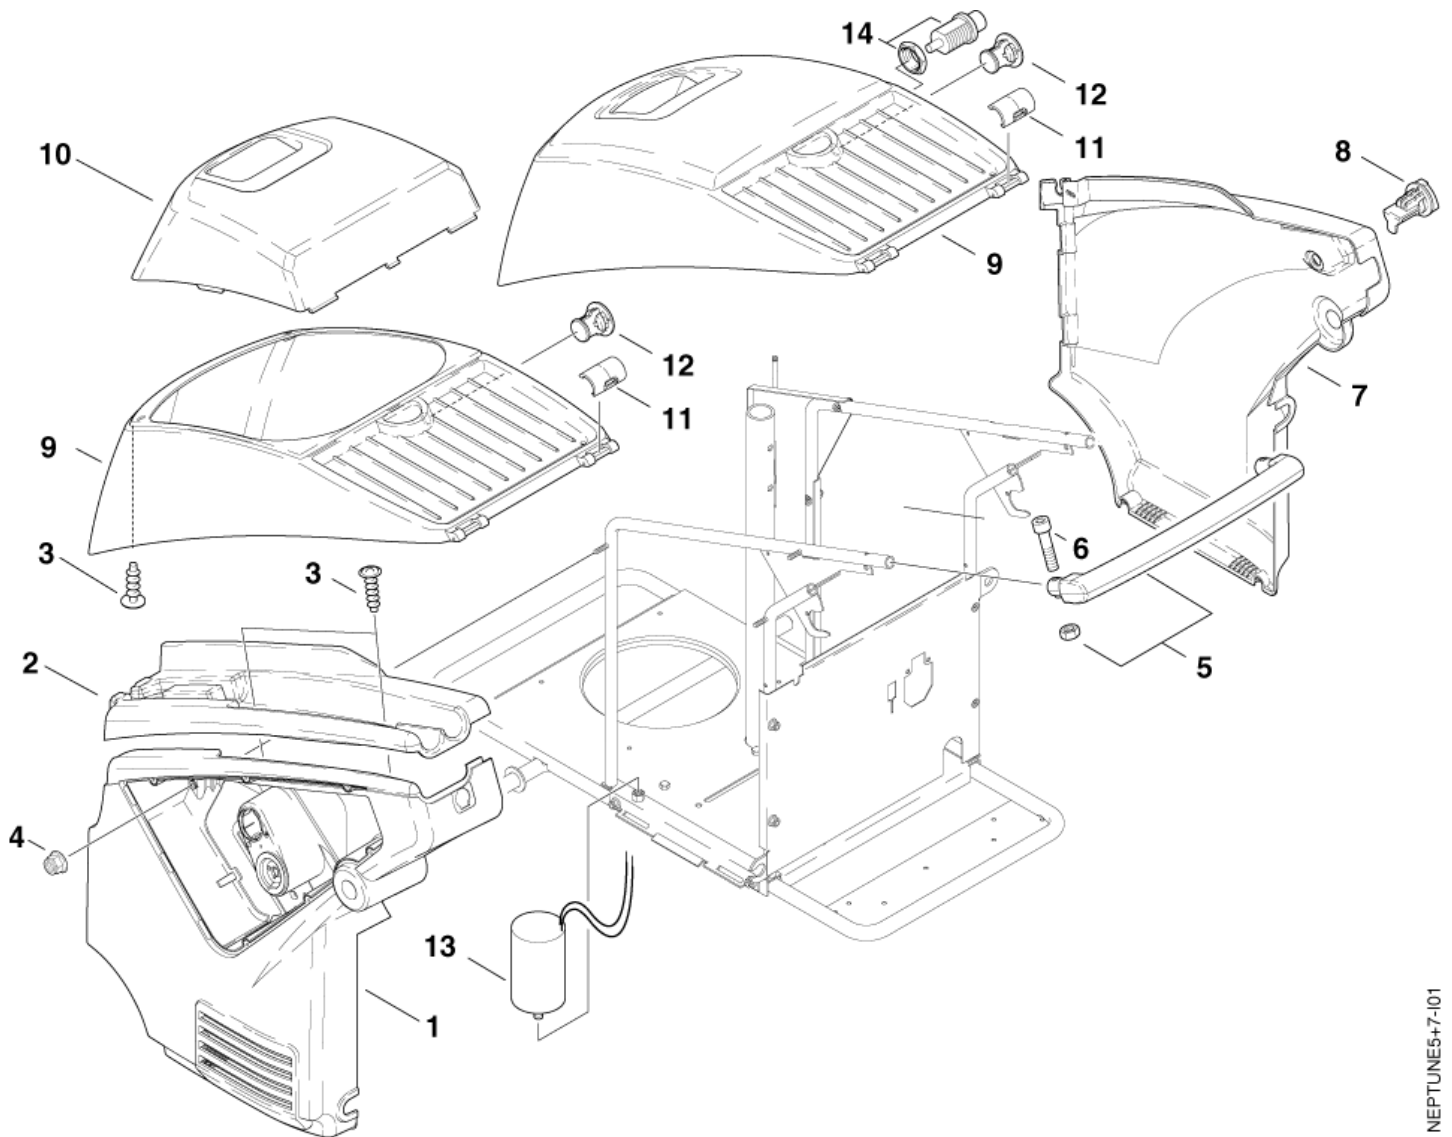

Gehäuse

NEPTUNE 5

23-05-2012

ET-Liste-Nr.
NEPTUNE01

3

NEPTUNE5+7-101

Gehäuse

NEPTUNE 5

23-05-2012

ET-Liste-Nr.
NEPTUNE01

4

Pos	Artikelnr.	Me	Beschreibung	
1	301000455	1	Verkleidung Links	
2	301000454	1	Strahlrohrablage	
3	1814614	2	Schraube 5x18	
4	12496	3	Sechskantmutter M6	
5	301000447	1	Griffschale	
6	5945	2	Zylinderschraube M6x30	
7	301000456	1	Verkleidung Rechts	
8	301000585	1	Sicherungsbolzen ?29x28	
9	301000450	1	Haube (Blau) "Neptune 5 "	
11	301000457	2	Sicherungsclip	
12	301000584	1	Sicherungsbolzen ?29x28	
13		1	NOTE COMMENT	Not NEPTUNE 5
14		1	NOTE COMMENT	Not NEPTUNE 5