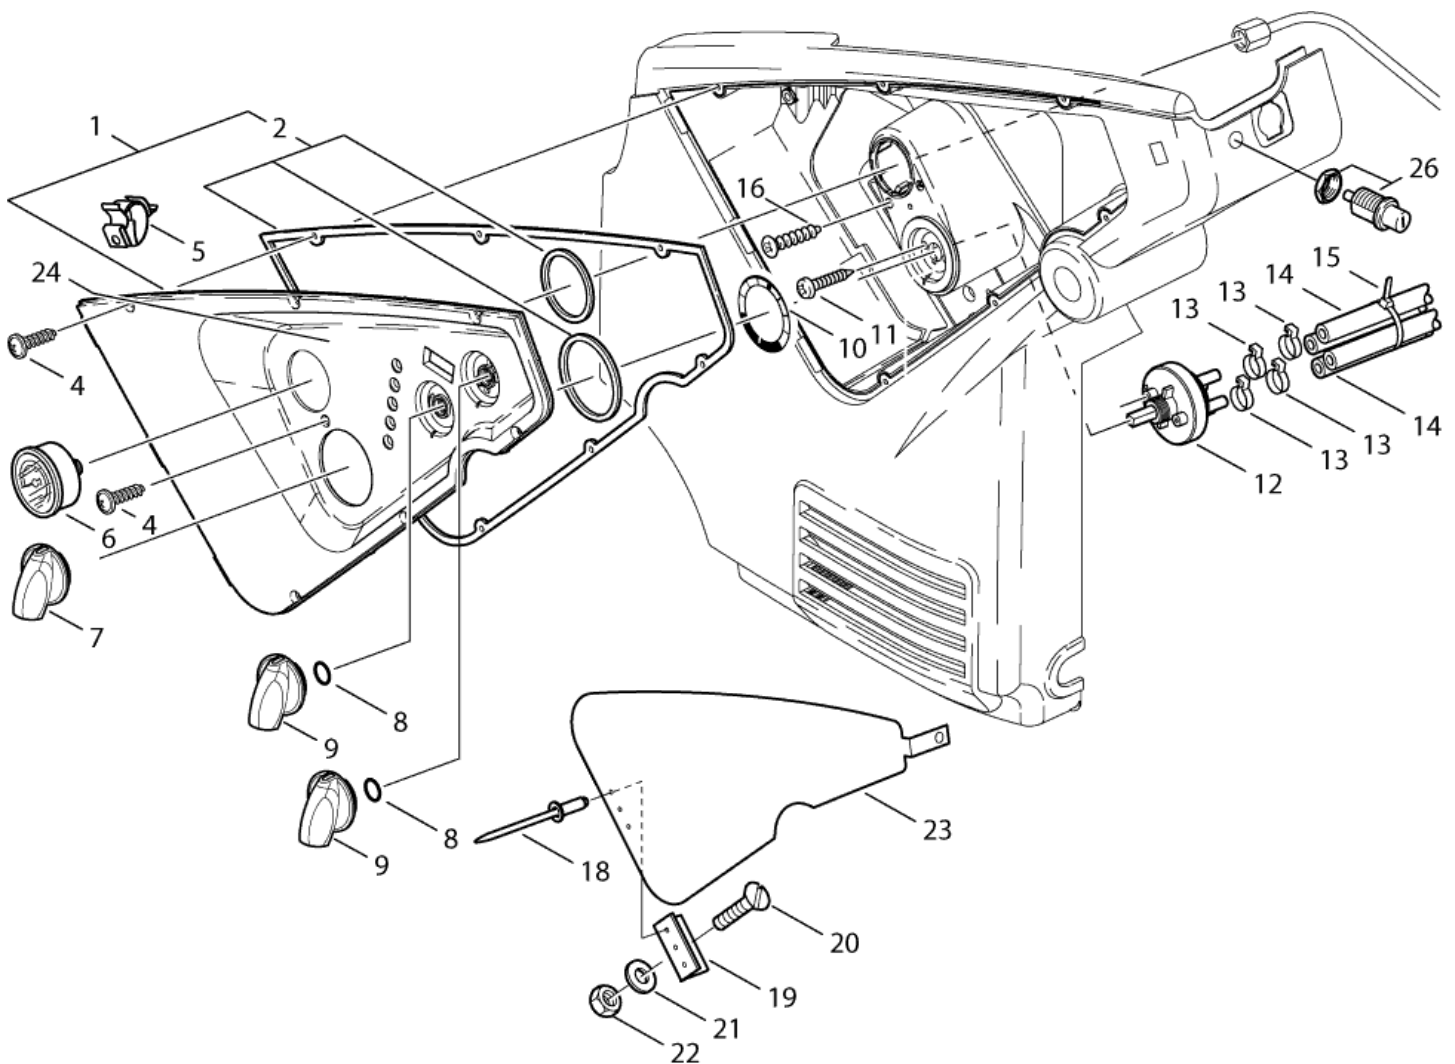

Schaltkastenabdeckung

NEPTUNE 5

23-05-2012

ET-Liste-Nr.
NEPTUNE16

32

Ersatzteile auf www.gluesing.net

Schaltkastenabdeckung

NEPTUNE 5

23-05-2012

ET-Liste-Nr.
NEPTUNE16

33

Pos	Artikelnr.	Me	Beschreibung
1	301001095	1	Deckel
2	301000970	1	Kit Dichtungen Deckel
4	1814614	6	Schraube 5x18
5	301001075	1	Halterungsschelle ?22x38 x16
6	49473	1	Manometer 0-315 bar
7	909100207	1	Drehknopf 4kt. (Blau)
8	9868	2	O-Ring ?10x2,5
9	909100206	2	Drehknopf ?6x5 (Blau)
10	301000786	1	Klebeschild Skala
11	1814730	2	Schraube 3,5x10
12	301001000	1	Dosierventil ?51x70
13	11654	4	Schlauchklemme ?11,5
14	101406100	1	Schlauch DN 6 x 3 x 5000
15	8819	1	CW Kabelband 4,5x1,0x350 natur PA
16	11253	2	Schraube 5x20