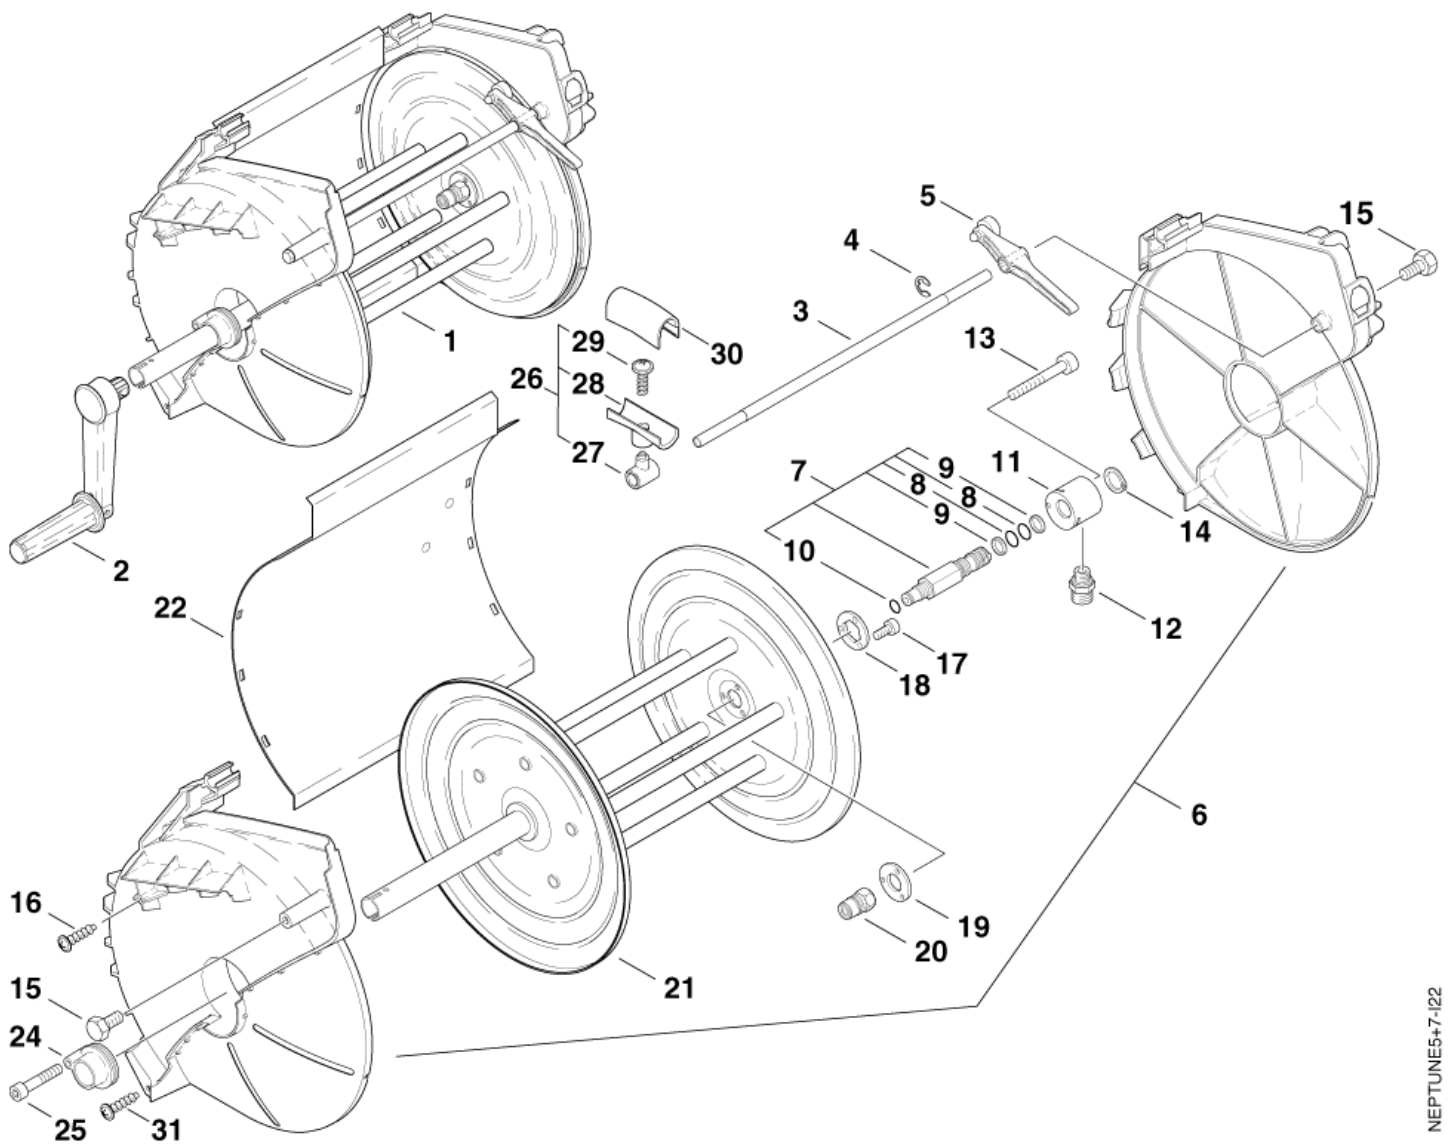

Schlauchtrommel X-Modelle

NEPTUNE 5

23-05-2012

ET-Liste-Nr.
NEPTUNE22

46

NEPTUNE5+7-122

Schlauchtrommel X-Modelle

NEPTUNE 5

23-05-2012

ET-Liste-Nr.
NEPTUNEZZ

47

Pos	Artikelnr.	Me	Beschreibung
1	301000851	1	Schlauchtrommel 50m
2	301000733	1	Kurbel 190x175x45
3	301000668	1	Führungsstange ?12x451
4	1814466	1	Sicherungsscheibe >9
5	301000746	1	Bremshebel
6	301001359	1	Abdeckung SHL-Trommel lin ks/rechts PP
7	301001096	1	HD-Anschluss
8	19620	2	O-Ring ?15,54x2,62
9	63792	2	Stützring ?16,26x2,18
10	42768	1	O-Ring ?11,2x1,8
11	301000624	1	Druckanschluss ?45x41,7
12	54590	1	Verschraubung XGE12L/1/4 NPT
13	5100	1	Zylinderschraube M6x45
14	32524	1	Sicherungsring 20x1,2
15	6557	2	Sechskantschraube M8x16
16	11565	2	CW Ejotschraube KB50x18 WN1411 A2
17	3913	3	Zylinderschraube M6x12
18	301000653	1	Scheibe >45x4
19	301000850	1	Scheibe >21x45x4
20	1600493	1	Nippel 3/8", Schnellkupplung
21	301000698	1	Schlauchtrommel 50m
22	301000602	1	Blech 390x262x142
24	301000849	1	Lager Links Vorm. ?50x 33
25	5945	1	Zylinderschraube M6x30
26	301000780	1	Schlauchführung 70x40
27	301000672	1	Lagerbock 33,2x27x20
28	301000676	1	Schlauchführung Unterteil
29	10028	1	CW Ejotschraube KA50x14 WN1411 verz
30	301000674	1	Schlauchführung Oberteil
31	43341	2	Schraube 5x30