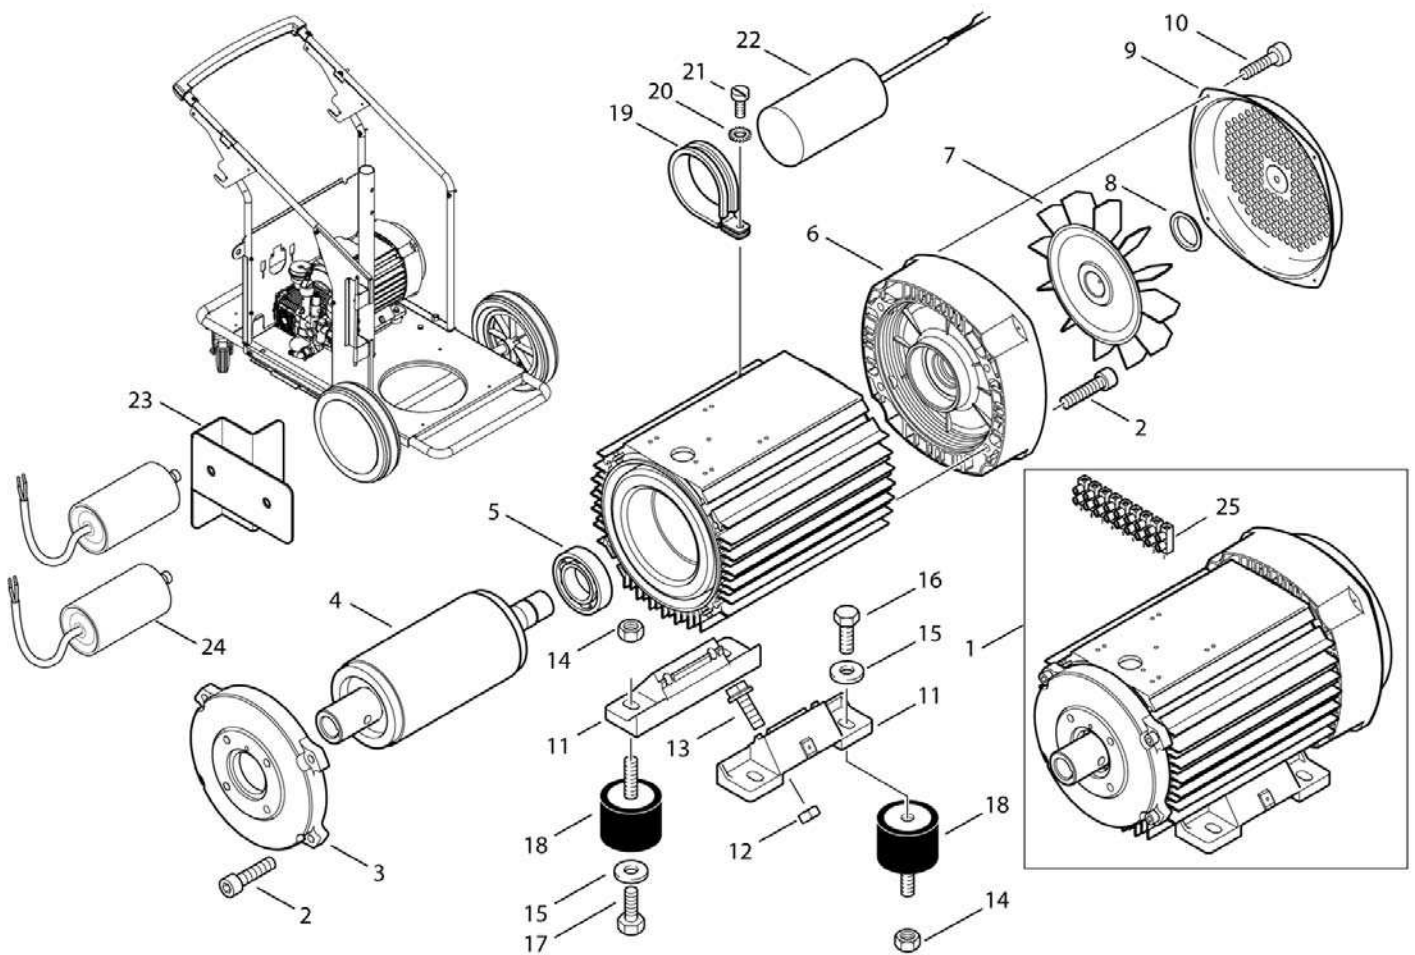

* NOTE: Ø18, 5-25, 5-27, 5-28, 5-42, 5-43, 5-45, 5-49, 5-54, 5-57 60HZ

Ersatzteile auf www.gluesing.net

Motor NEPTUNE 5

NEPTUNE 5

23-05-2012

ET-Liste-Nr.
NEPTUNE10

24

Ersatzteile auf www.gluesing.net