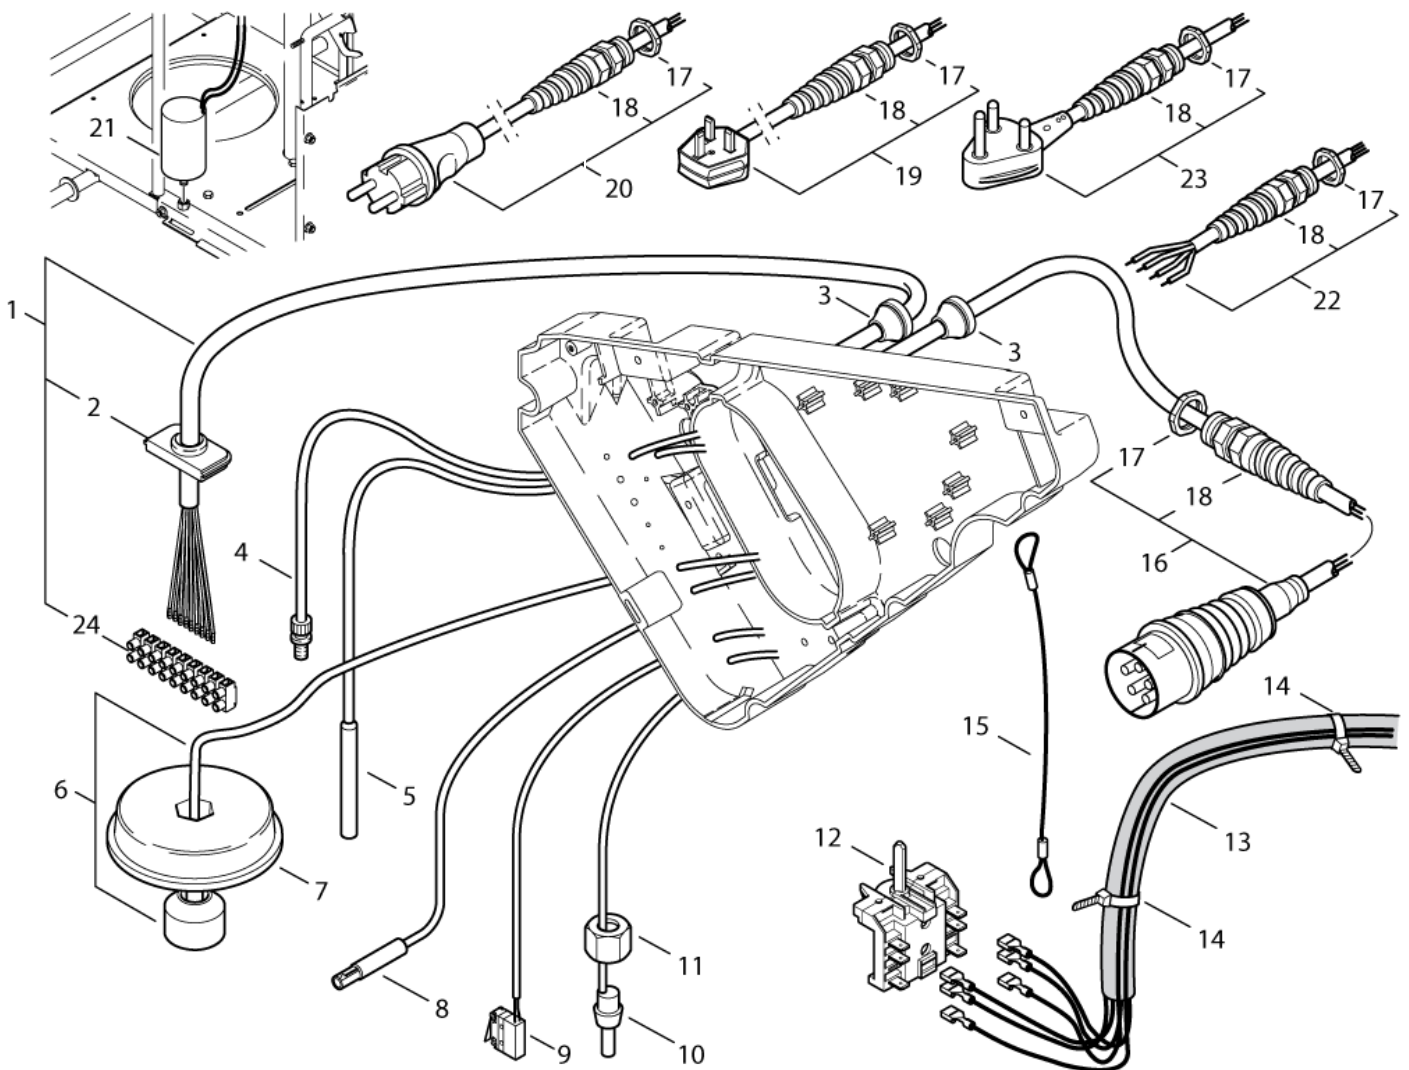

Electric box cables

NEPTUNE 5

23-05-2012

ET-Liste-Nr.
NEPTUNE15

30

Electric box cables

NEPTUNE 5

23-05-2012

ET-Liste-Nr.
NEPTUNE15

31

Pos	Artikelnr.	Me	Beschreibung	
1	101117846	1	MOTOR CABLE 9-WIRE 1PH AWG14	110/1/50, 220/1/60, 5-25 110V, 5-45
1	101117847	1	MOTOR CABLE 9-WIRE 3PH AWG14	*JP*
1	101117848	1	NEPTUNE MOTOR CABLE 7-WIRE 1PH 1.5MM2	230/1/50 5-25, 5-27, 5-28
1	101117849	1	NEPTUNE Motorkabeldraht 1.5MM	400/3/50 5-42, 5-49, 5-57 *EU*
1	101117851	1	NEPTUNE MOTOR CABLE 9-WIRE 3PH 1.5MM2	* SEE NOTE
2	17106	1	Einsatz 29x52	
3	3803780	2	Stopfbuchse 10-14C	
3	3803798	2	Gummidichtung 14-20C	110/1/50 *JP*US*
4	301000732	1	Thermosicherung 108øC	
5	301002458	1	Rohrmagnetschalter >8x75 (Ers. f. 301000694)	
6	301001196	1	Schwimmerschalter 10VA	
7	301000615	1	Deckel 70x15,5	
8	301000729	1	Fühler	
9	301000731	1	Endschalter 250V 0,1A	
10	301000730	1	Temperaturfühler	
11	1081	1	CW Überwurfmutter DIN 387 0-A L 12	
12	28877	1	Nockenschalter	
13	301000719	1	Leitung Trafo 230V/4G1,5	5-25, 5-27, 5-28, 5-45
13	301000720	1	Leitung Trafo 400V/4G1,5	5-42, 5-43, 5-49, 5-57 *EU*JP*
13	301000721	1	Leitung Trafo 4G1,5	5-42, 5-49, 5-54, 5-57 *BE*NO*KR*US*
14	4059	5	CW Kabelband 3,6x1,1x110 natur PA	
15	301001091	1	Seil 1,2x365	
16	301000834	1	Netzleitung H07RN-F 4G1, 5x6	400/3/50 5-42, 5-49, 5-57 *EU*
16	301001992	1	Netzkabel H07BQ-F 3G4X6.0 CEE 32A4H	110/1/50, 5-25
17	909100019	1	CW Sechskantmutter M20x1,5 EN 50262 PA	
17	909100020	1	CW Sechskantmutter M25x1,5 EN 50262 PA	110/1/50 *JP*US*
18	909100043	1	Kabelverschraubung M20x1,5	
18	909100198	1	Schnur Befestigung M25x1,5	110/1/50 *JP*US*
19	301000407	1	Netzleitung SJOW AWG10/3 x9	5-45
19	301000830	1	Netzleitung H07RN-F 3G1, 5x11	230/1/50 5-25X2, 5-28X2 *GB*
19	301000912	1	Netzleitung H07RN-F 3G1, 5x6	230/1/50 5-25, 5-28 *GB*
20	301000829	1	Netzleitung H07RN-F 3G1, 5x6	230/1/50 5-27 *EU*
22	301000833	1	Netzleitung H07RN-F 4G2, 5x6	230/400/3/50 5-42, 5-49, 5-57
22	301001384	1	Netzleitung VCT 4X3,5X11	5-43 *JP*
22	301001466	1	Netzleitung SOW AWG12/4X1	5-54
23	301000407	1	Netzleitung SJOW AWG10/3 x9	5-45
24	101117839	1	TERMINAL PLUG AND TERMINAL PINS	

* NOTE: 230/400/3/50, 220/440/3/60, 5-42, 5-49, 5-54, 5-57 *BE*NO*KR*

Ersatzteile auf www.gluesing.net