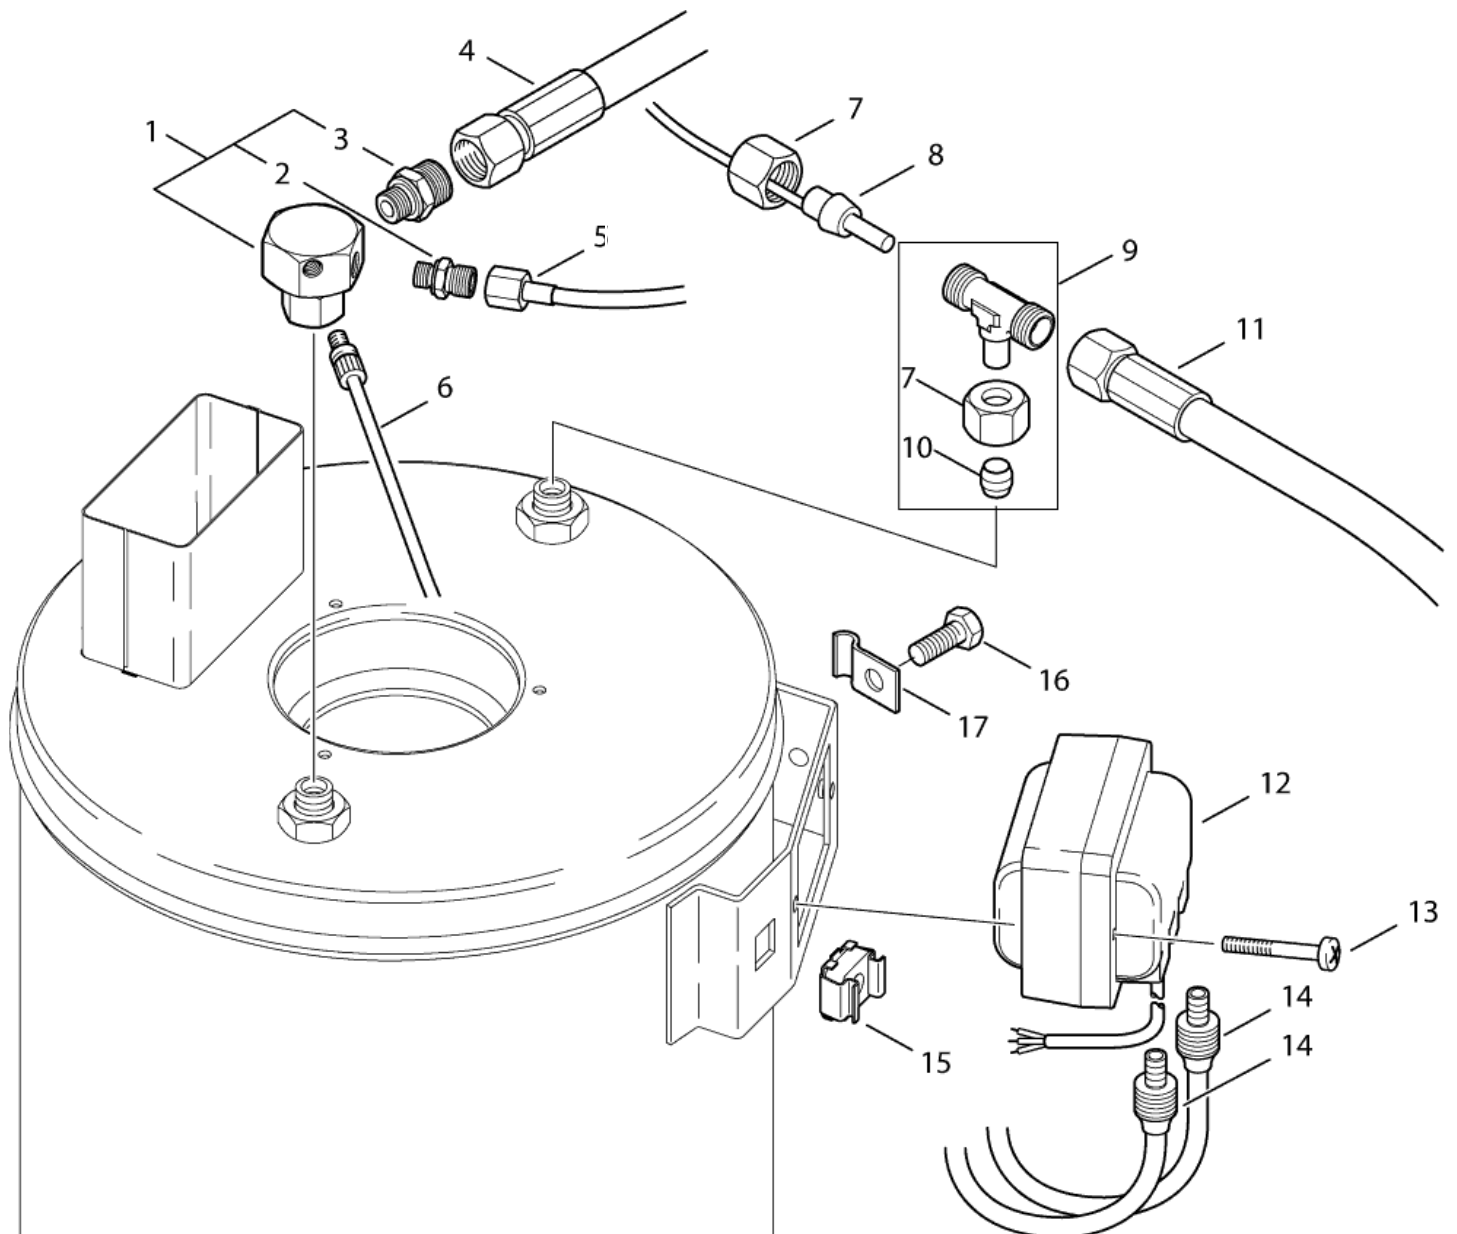

Zündtransformator

NEPTUNE 5

23-05-2012

ET-Liste-Nr.
NEPTUNE19

38

Zündtransformator

NEPTUNE 5

23-05-2012

ET-Liste-Nr.
NEPTUNE19

39

Pos	Artikelnr.	Me	Beschreibung	
1	301000883	1	Verteiler	
2	1821	1	Verschraubung XGE 6LR1/8	
3	3938	1	Verschraubung L12 G1/4	
4	301000854	1	HD-Schlauch ?8x610	
5	60141	1	HD-Schlauch ?2x0,8m	
6	301000732	1	Thermosicherung 108°C	
7	1081	2	CW Überwurfmutter DIN 387 0-A L 12	
8	301000730	1	Temperaturfühler	
9	101118093	1	T-FITTING M18 X 1.5 THREAD	
10	1080	1	CW Schneidring L12 B DIN 38	
11	301000855	1	HD-Schlauch ?8x650	
12	301000879	1	Zündtrafo 220-230V/50Hz	
12	301002459	1	IGNITION TRANSFORMER 110/120V 50/60HZ	5-25
13	1809821	2	Schraube M5x50	
14	301000858	2	Zündkabel ?7x500	
15	909100152	1	Käfigmutter M8	
16	1803543	1	Schraube M4x10	|01.04.2005=>
17	909100379	1	Schelle 1-4-W1-1 DIN 72 571 St/zn	|01.04.2005=>