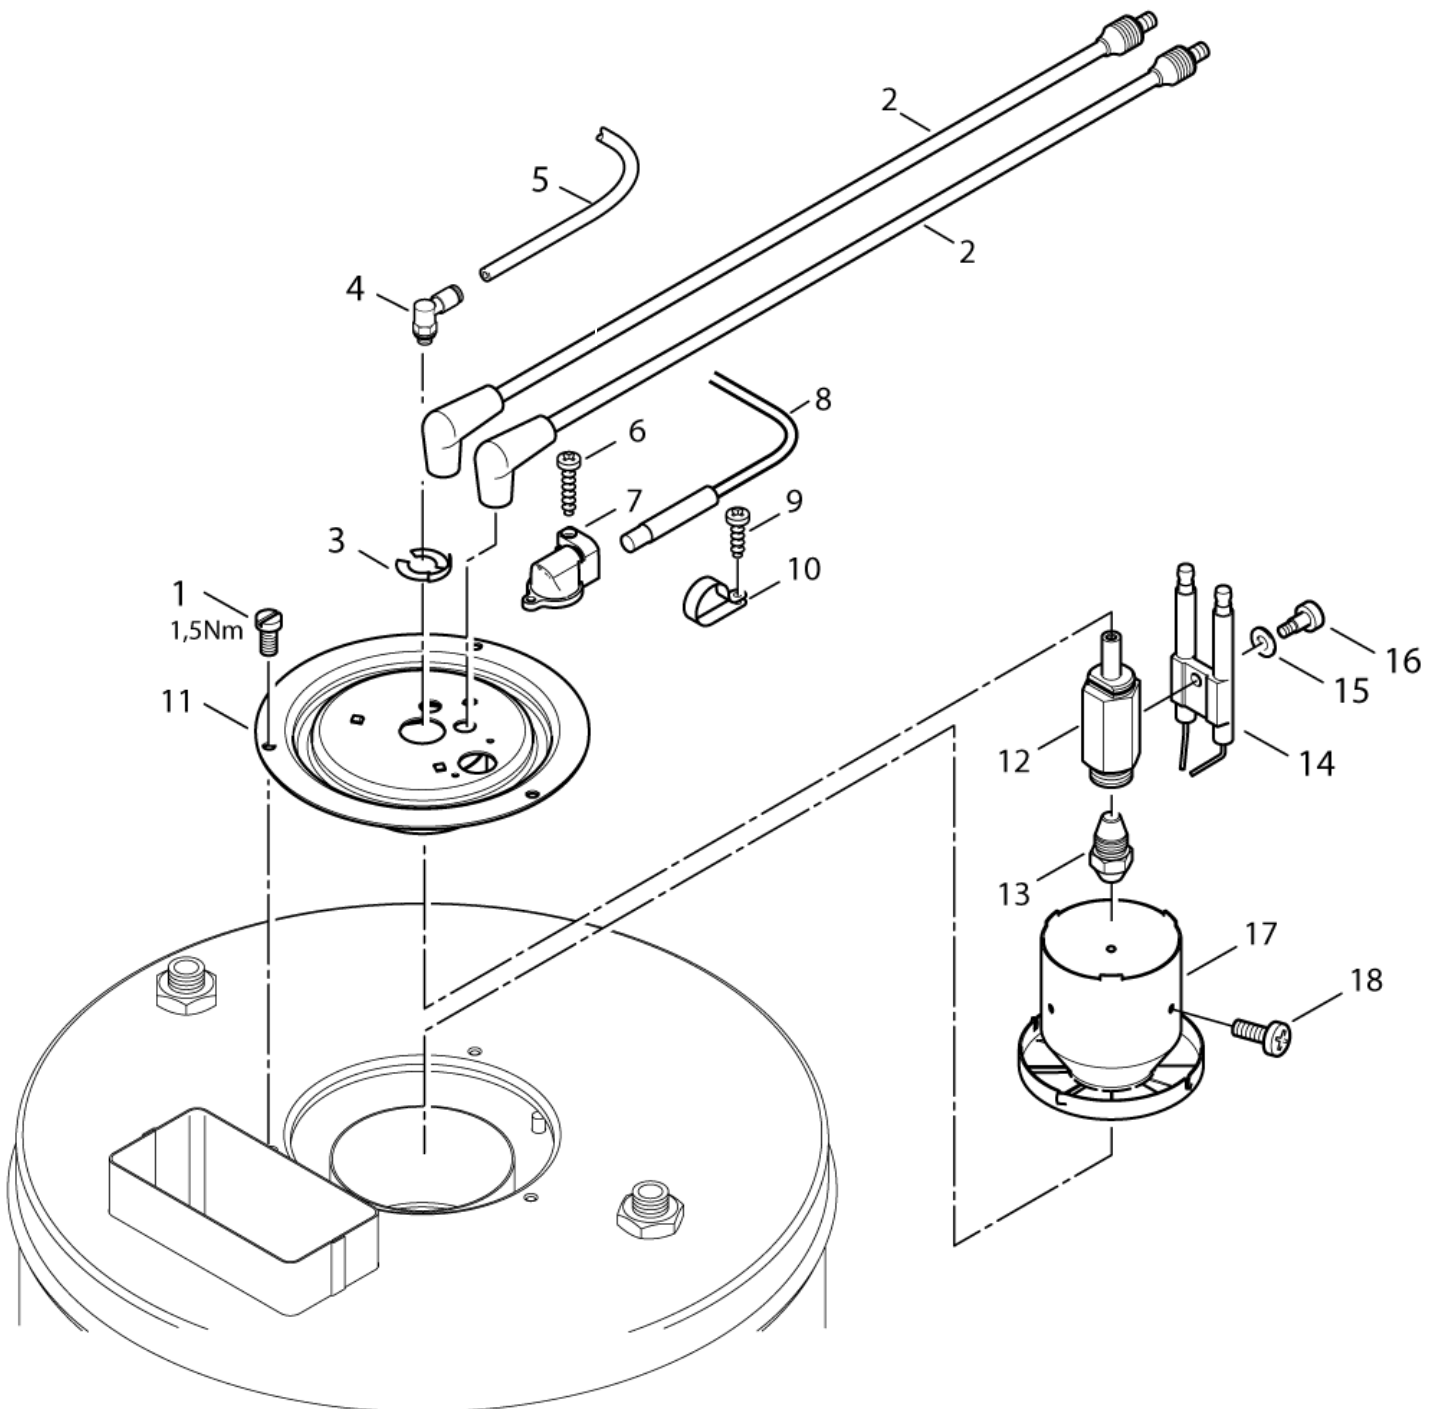

Air distributor - From Dec. 2010

NEPTUNE 5

23-05-2012

ET-Liste-Nr.
NEPTUNE538

40

Air distributor - From Dec. 2010

NEPTUNE 5

23-05-2012

ET-Liste-Nr.
NEPTUNE538

41

Pos	Artikelnr.	Me	Beschreibung
1	4820	3	Zylinderschraube M5x10
2	101117760	1	Zündkabel
3	101117876	1	CIRCLIPS
4	101117913	1	Rohrbogen 4/M5
5	909100141	1	Rohr ?4x1 (Mewa)
6	5606	1	Blechschraube 2,9x19
7	301000934	1	Halter 37,45x23x17,7
8	301000729	1	Fühler
9	4036	2	Blechschraube 2,9x9,5
10	301001069	1	Halterungsschelle ?4,8
11	301000606	1	Deckel ?150x38
12	101117915	1	Öldüsenhalterung
13	301001068	1	Öldüse 1,35gal/h 60ø H
14	301150009	1	Zündelectroden (Ers. f. 301000853)
15	909100144	1	Federscheibe B5
16	909100143	1	Flachkopfschraube M4X 4,5
17	301001834	1	Stauscheibe ?94x59,2
18	51848	3	CW Linsenschraube M3x 4 D