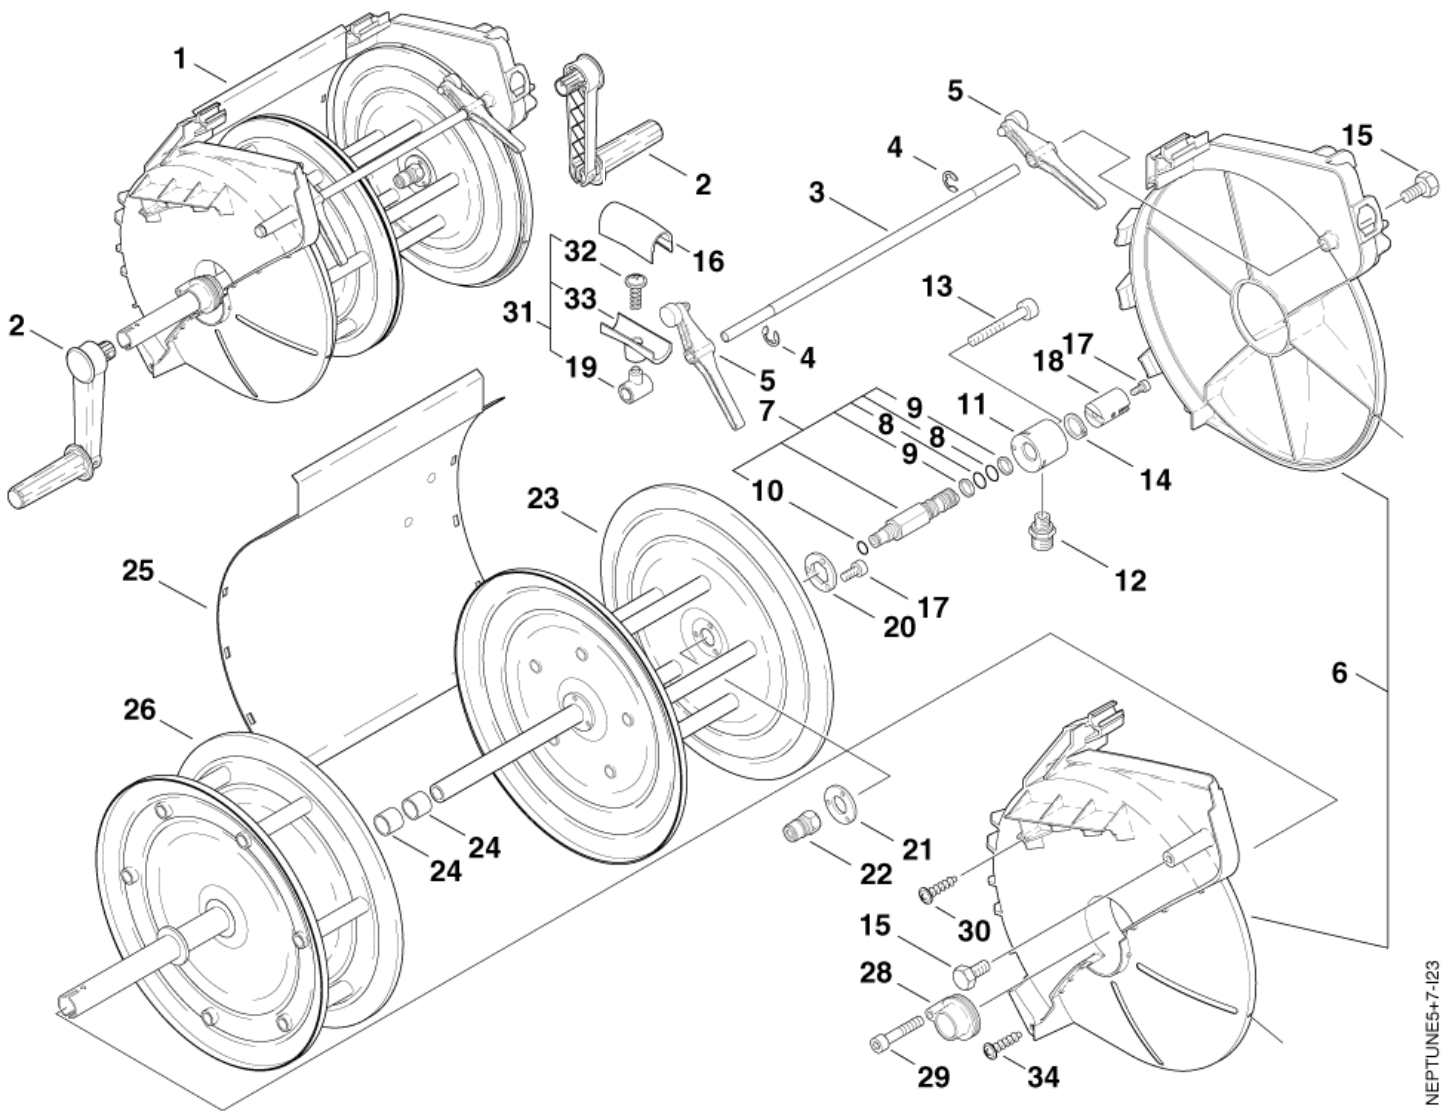

NEPTUNE5+7-123

Schlauchtrommel - Kabeltrommel - X2 Modell

NEPTUNE 5

23-05-2012

ET-Liste-Nr.
NEPTUNEZ3

49

Pos	Artikelnr.	Me	Beschreibung
1	301000709	1	nicht mehr lieferbar Schlauch+Kabeltrommel 30
2	301000733	2	Kurbel 190x175x45
3	301000668	1	Führungsstange ?12x451
4	1814466	2	Sicherungsscheibe >9
5	301000746	2	Bremshebel
6	301001359	1	Abdeckung SHL-Trommel lin ks/rechts PP
7	301001096	1	HD-Anschluss
8	19620	2	O-Ring ?15,54x2,62
9	63792	2	Stützring ?16,26x2,18
10	42768	1	O-Ring ?11,2x1,8
11	301000624	1	Druckanschluss ?45x41,7
12	54590	1	Verschraubung XGE12L/1/4 NPT
13	5100	1	Zylinderschraube M6x45
14	32524	1	Sicherungsring 20x1,2
15	6557	2	Sechskantschraube M8x16
16	301000674	1	Schlauchführung Oberteil
17	3913	4	Zylinderschraube M6x12
18	301000625	1	Adapter >28x48
19	301000672	1	Lagerbock 33,2x27x20
20	301000653	1	Scheibe >45x4
21	301000850	1	Scheibe >21x45x4
22	1600493	1	Nippel 3/8", Schnellkupplung
23	301000662	1	Schlauchtrommel 30m
24	301001179	2	Gleitlagerbuchse >22x>24x 20
25	301000602	1	Blech 390x262x142
26	301000654	1	Kabeltrommel ?351x363
28	301000849	1	Lager Links Vorm. ?50x 33
29	5945	1	Zylinderschraube M6x30
30	11565	2	CW Ejotschraube KB50x18 WN1411 A2
31	301000780	1	Schlauchführung 70x40
32	10028	1	CW Ejotschraube KA50x14 WN1411 verz
33	301000676	1	Schlauchführung Unterteil
34	43341	2	Schraube 5x30