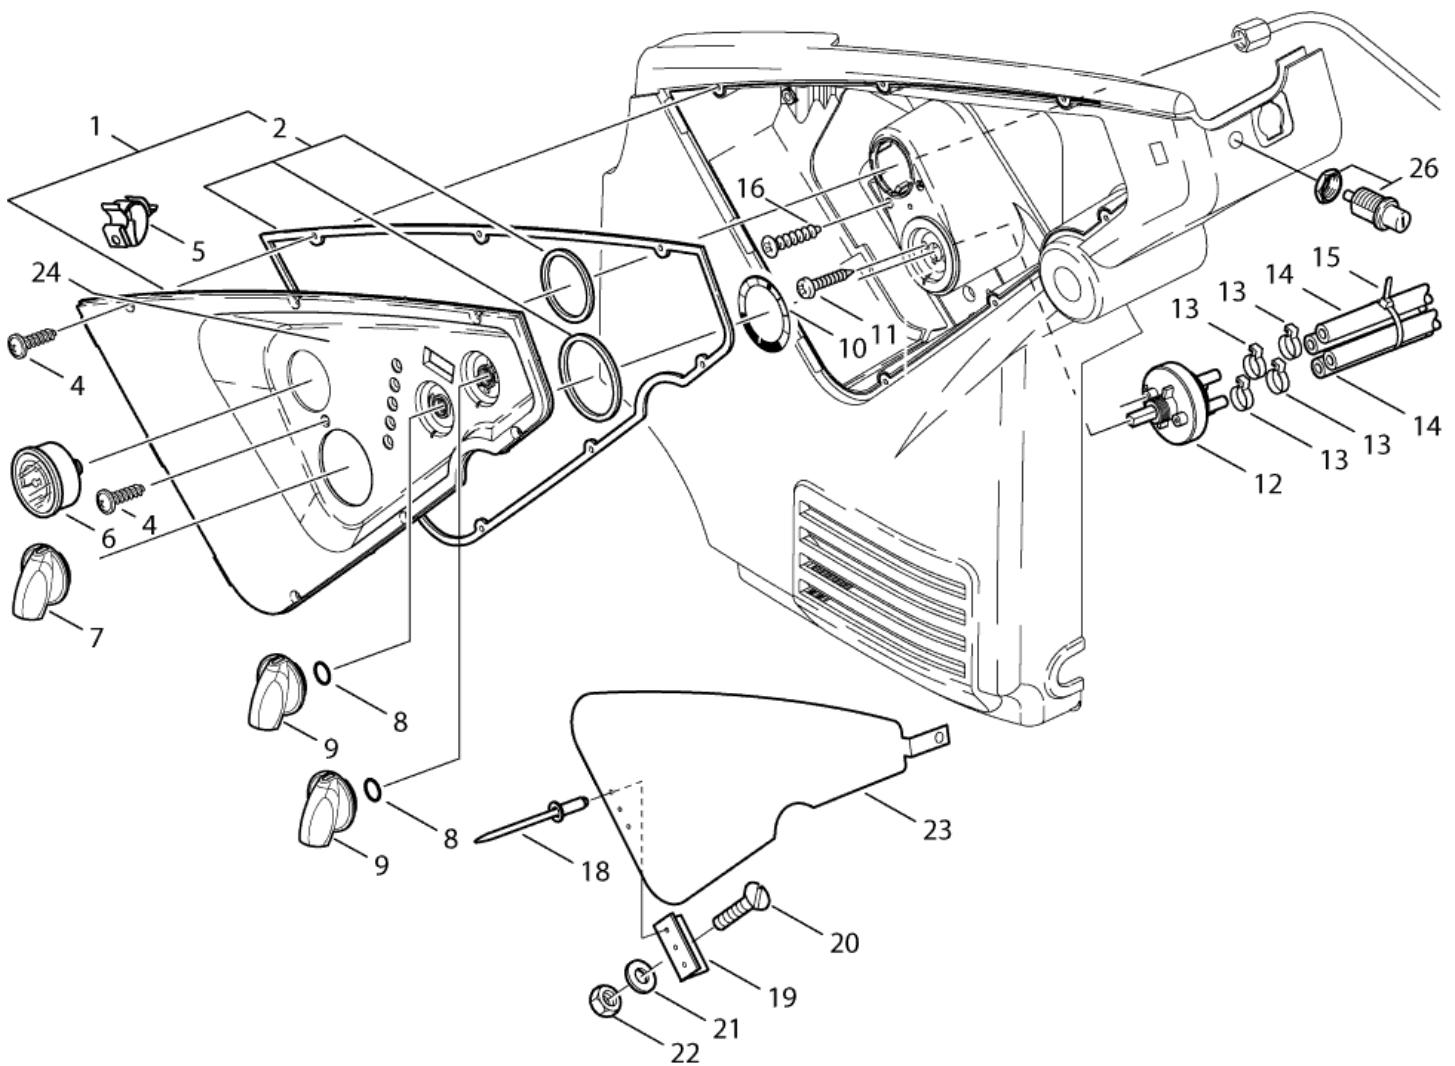

Schaltkastenabdeckung

NEPTUNE 5

23-05-2012

ET-Liste-Nr.
NEPTUNE16

32

Schaltkastenabdeckung

NEPTUNE 5

23-05-2012

ET-Liste-Nr.
NEPTUNE16

33

Pos	Artikelnr.	Me	Beschreibung
1	301001095	1	Deckel
2	301000970	1	Kit Dichtungen Deckel
4	1814614	6	Schraube 5x18
5	301001075	1	Halterungsschelle ?22x38 x16
6	49473	1	Manometer 0-315 bar
7	909100207	1	Drehknopf 4kt. (Blau)
8	9868	2	O-Ring ?10x2,5
9	909100206	2	Drehknopf ?6x5 (Blau)
10	301000786	1	Klebeschild Skala
11	1814730	2	Schraube 3,5x10
12	301001000	1	Dosierventil ?51x70
13	11654	4	Schlauchklemme ?11,5
14	101406100	1	Schlauch DN 6 x 3 x 5000
15	8819	1	CW Kabelband 4,5x1,0x350 natur PA
16	11253	2	Schraube 5x20