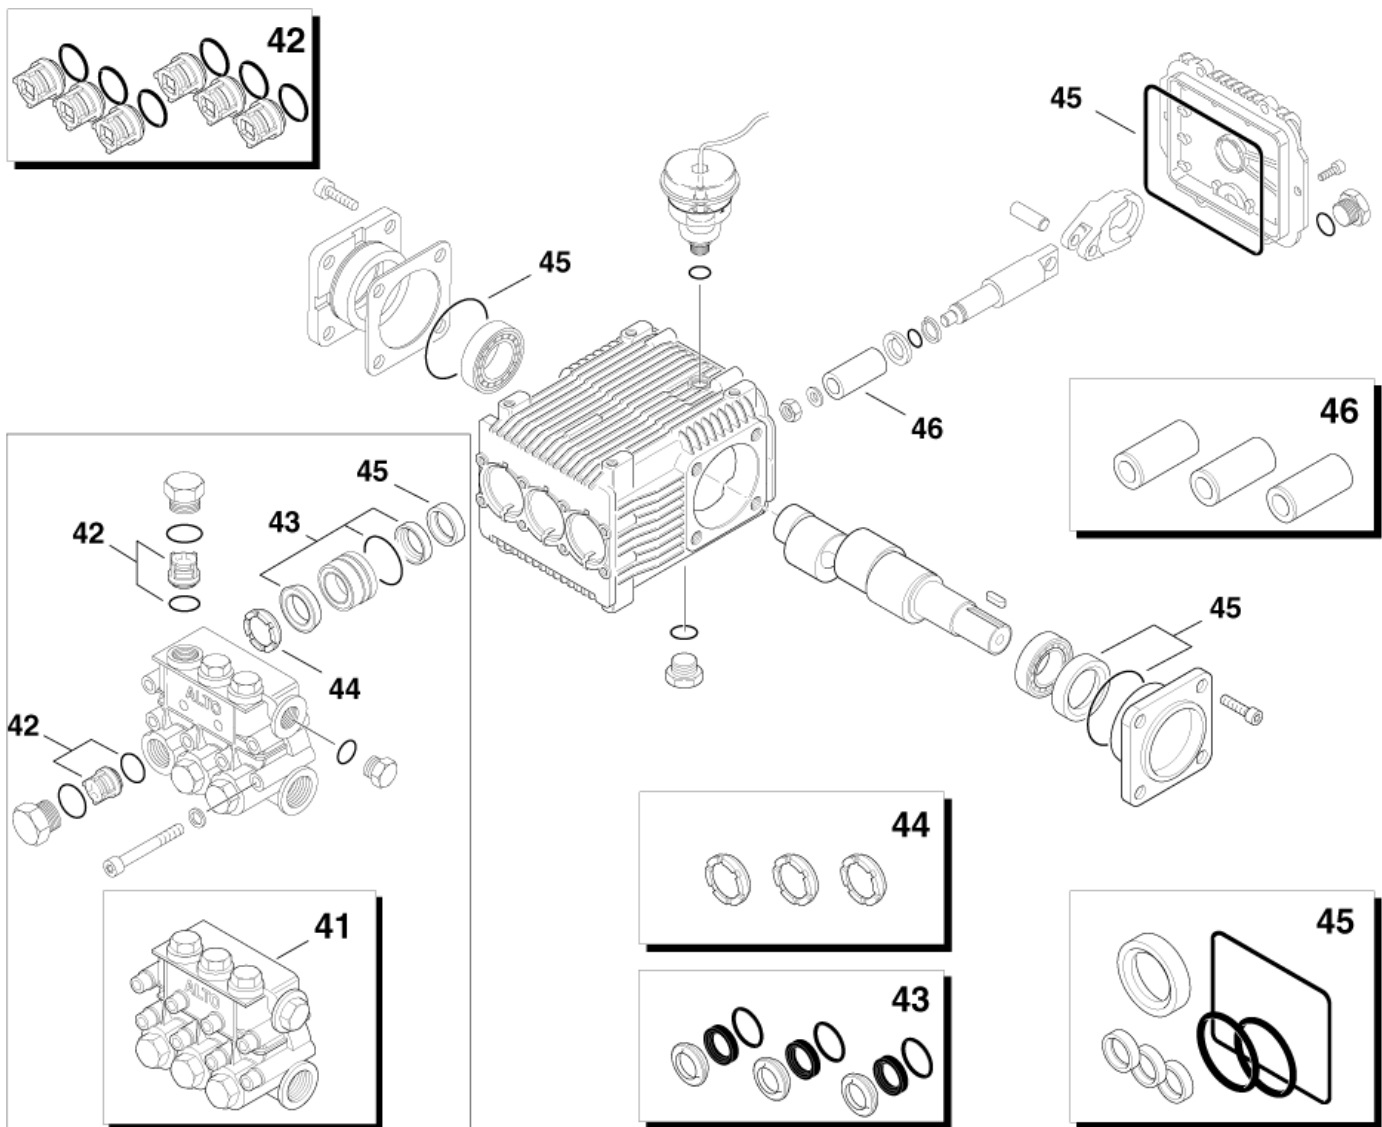

Pumpendichtungssätze (NEPTUNE 5)

NEPTUNE 5

23-05-2012

ET-Liste-Nr.
NEPTUNE09

22

NEPTUNE5-109

Pumpendichtungssätze (NEPTUNE 5)

NEPTUNE 5

23-05-2012

ET-Liste-Nr.
NEPTUNE09

23

Pos	Artikelnr.	Me	Beschreibung	
41	301001170	1	Ventilblock Kpl. ?18mm K olben	* SEE NOTE
41	301001171	1	Ventilblock Kpl. ?20mm K olben	5-57 50HZ
42	301001153	1	ET-Set Ventile [6x]	
43	301001148	1	ET-Set Kolbendichtung ?1 8 (Für 3 Kolben)	* SEE NOTE
43	301001149	1	ET-Set Kolbendichtung ?2 0	5-57 50HZ
44	301001151	1	ET-Set Stützring ?18 (3 St. enthalten)	* SEE NOTE
44	301001152	1	ET-Set Stützring ?20	5-57 50HZ
45	301001150	1	ET-Set Öldichtung	
46	301001146	1	ET-Set Keramikkolben ?18 (Set 3 Keramikhülsen)	SEE NOTE
46	301001147	1	ET-Set Keramikkolben ?20 (Set 3 Keramikhülsen)	5-57 50HZ

* NOTE: Ø18, 5-25, 5-27, 5-28, 5-42, 5-43, 5-45, 5-49, 5-54, 5-57 60HZ

Ersatzteile auf www.gluesing.net