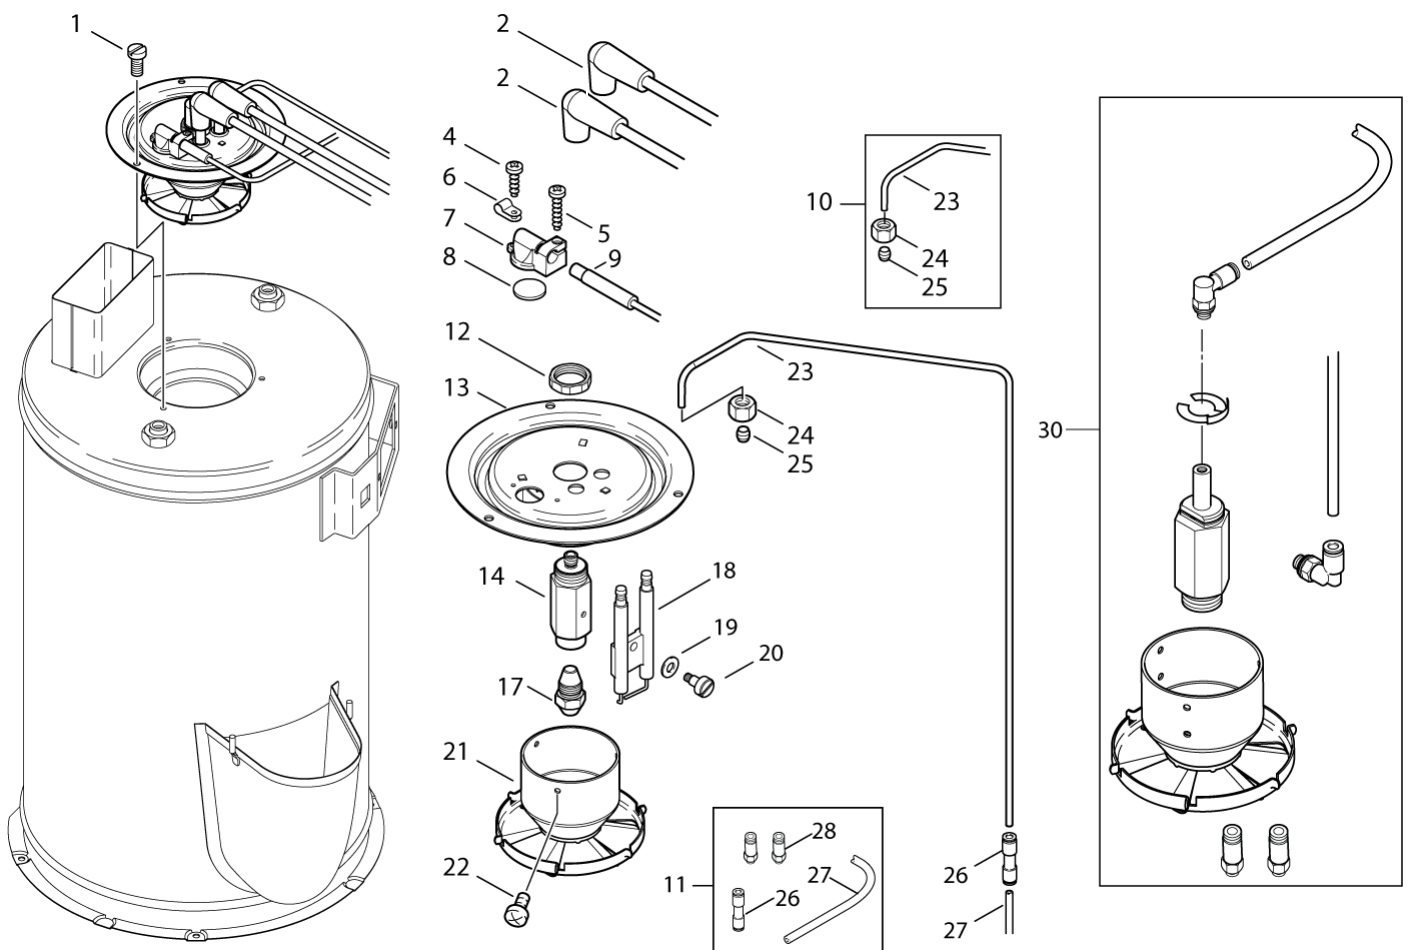

Luftverteiler

NEPTUNE 5

23-05-2012

ET-Liste-Nr.
NEPTUNE20

42

Luftverteiler

NEPTUNE 5

23-05-2012

ET-Liste-Nr.
NEPTUNE20

43

Pos	Artikelnr.	Me	Beschreibung	
1	4820	3	Zylinderschraube M5x10	
2	301000858	2	Zündkabel ?7x500	NEPT.5 + 7-25
3	301001073	5	nicht mehr lieferbar nicht mehr lieferbar	=>31.03.2005|
4	4036	1	Blechschrabe 2,9x9,5	
5	5606	1	Blechschrabe 2,9x19	
6	301001069	1	Halierungsschelle ?4,8	
7	301000934	1	Halter 37,45x23x17,7	
9	301000729	1	Fühler	
10	101118039	1	Reparatur Kit CU Rohr	See TSB
11	101118040	1	Reparaturset für Oelpumpe	Upgrate kit Fuel pump inlet
12	909100139	1	Mutter 6kt M20x1	
13	301000606	1	Deckel ?150x38	
14	301001548	1	Öldüsenaufnahme SW22x65, 5	* SEE NOTE
17	301000886	1	Öldüse 1,75gal/h 60øH	5-41, 5-42, 5-43, 5-45, 5-49, 5-57
17	301001068	1	Öldüse 1,35gal/h 60ø H	5-25, 5-27, 5-28
18	301150009	1	Zündelectroden (Ers. f. 301000853)	
19	909100144	1	Federscheibe B5	
20	909100143	1	Flachkopfschraube M4x 4,5	
21	301000611	1	nicht mehr lieferbar Stauscheibe ?94x59,2	N5+7-25 =>22.08.2004|
21	301001834	1	Stauscheibe ?94x59,2	N5+7-25 |23.08.2004=>
22	51848	3	CW Linsenschraube M3x 4 D	
23	301002072	1	Rohr gebogen >4x582 SF -Cu	N5 +N7, |01.04.2005=>
24	1603430	1	Überwurfmutter L 4	N5 +N7, |01.04.2005=>
25	1603448	1	Schneidring L 4	N5 +N7, |01.04.2005=>
26	301001912	1	Steckverbinder >4/>4 gerade CuZn/ni	N5 +N7, |01.04.2005=>
27	909100141	1	Rohr ?4x1 (Mewa)	** SEE NOTE
28	301002070	1	Steckverbinder >4 G1/8" Verschr.NBR/Cuzn	
30	101118037	1	Reparaturset für Brenner N5 N7-25	N5

* NOTE: N5+7-25 |23.08.2004=>, N7, NOT 7-25 |13.09.2004=>

Ersatzteile auf www.gluesing.net