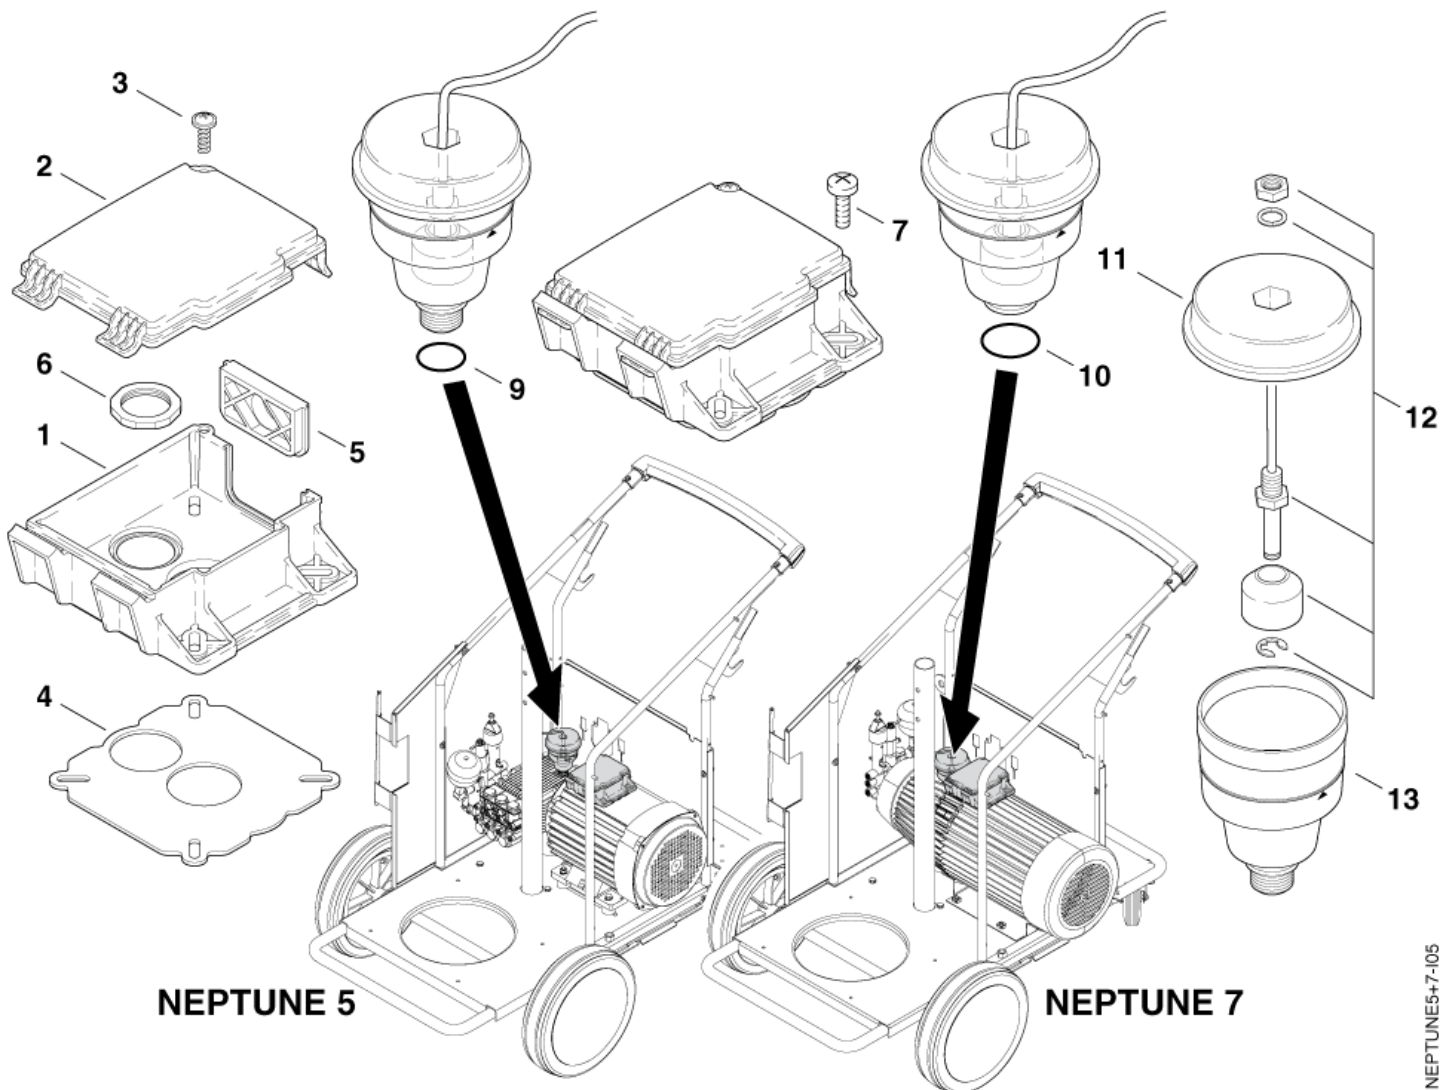

Schaltkasten (Motor)

NEPTUNE 5

23-05-2012

ET-Liste-Nr.
NEPTUNE05

13

Schaltkasten (Motor)

NEPTUNE 5

23-05-2012

ET-Liste-Nr.
NEPTUNE05

14

Pos	Artikelnr.	Me	Beschreibung
1	301000781	1	Klemmkasten
2	301000782	1	Deckel Klemmk. 128,2x11 2,5
3	10028	1	CW Ejotschraube KA50x14 WN1411 verz
4	301000845	1	Dichtung Form 100x100x1
5	17106	1	Einsatz 29x52
6	20862	1	Rohrmutter R1"
7	32535	4	Zylinderschraube M5x16
9	56554	1	O-Ring ?14x1,78
11	301000615	1	Deckel ?70x15,5
12	301001196	1	Schwimmerschalter 10VA
13	301000614	1	Ölbehälter ?66,8x84