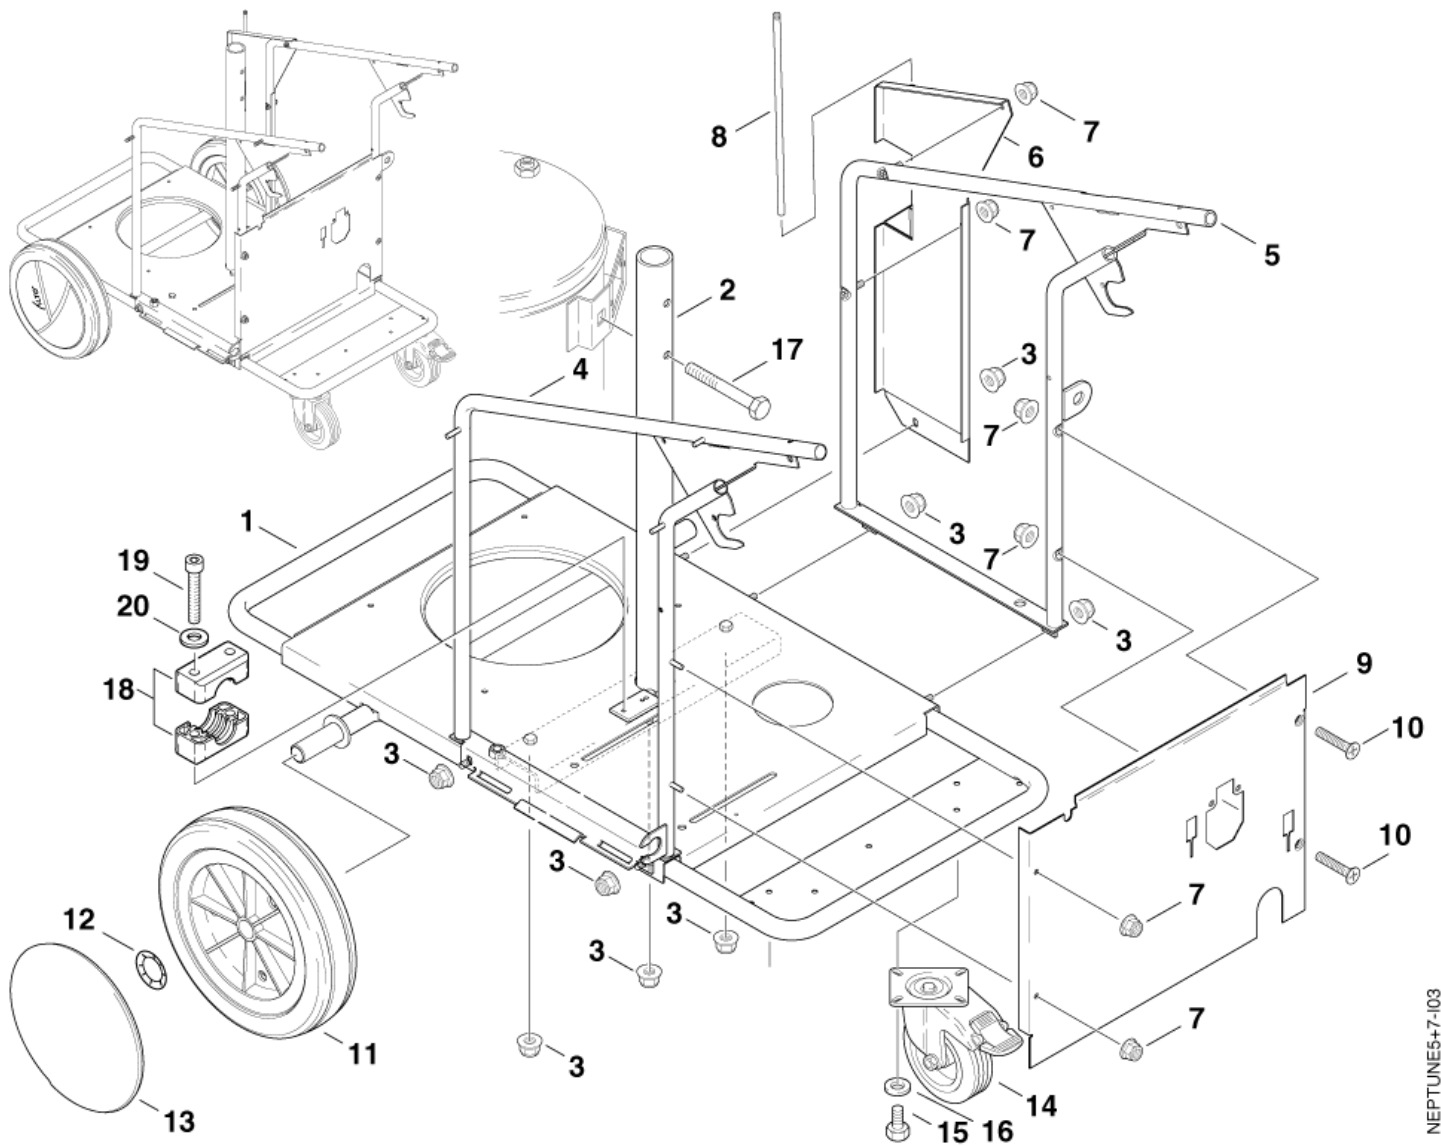

Rahmen

NEPTUNE 5

23-05-2012

ET-Liste-Nr.
NEPTUNE03

5

NEPTUNE5+7-103

Rahmen

NEPTUNE 5

23-05-2012

ET-Liste-Nr.
NEPTUNE03

6

Pos	Artikelnr.	Me	Beschreibung
1	301000510	1	Grundrahmen Geschw.
2	301000525	1	Zentralrohr Geschw.
3	61467	8	Sechskantmutter M8 "TENS ILOCK" St-zn
4	301000518	1	Rahmen Links
4	301000557	1	Rohrrahmen - links 800X650X67,5 5-25 110V, 5-45
5	301000519	1	Rahmen Rechts
6	301000521	1	Scharnierblech
7	12496	6	Sechskantmutter M6
8	301000706	1	Bolzen ?8x310
9	301000523	1	Schottwand 487x364,7x20
10	8947	2	Schraube M6x30
11	6184074	2	Rad ?300
12	46363	2	Klemmring ?25
13	301001077	2	Radkappe ?234
14	301000554	2	Lenkrolle ?125
15	8919	8	CW Sechskantschraube M8x 12 ISO 4017 zn
16	2762	8	CW Scheibe 8,4x1,6 ISO 7089 zn
17	3453	1	Sechskantschraube M8x60
18-		1	NOTE COMMENT Not NEPTUNE 5