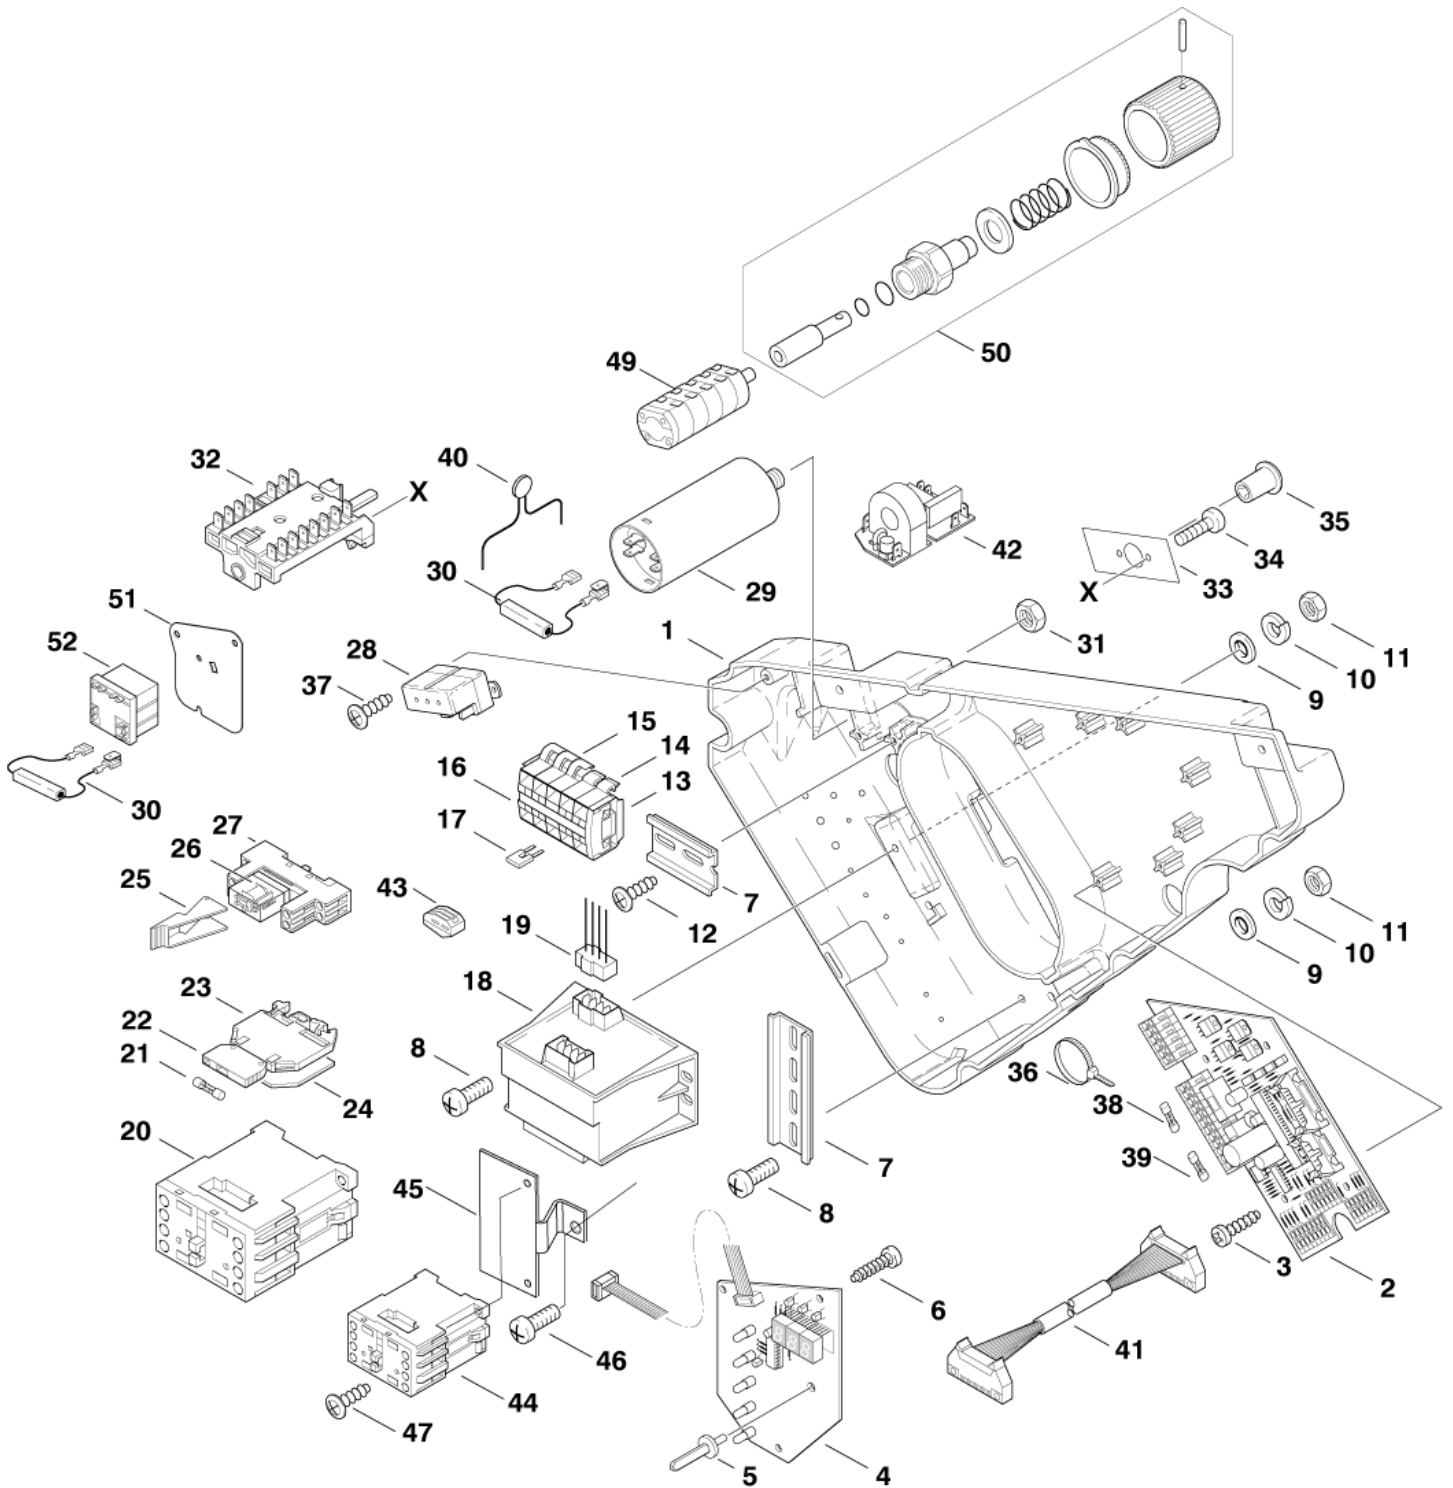

Schaltkasten

NEPTUNE 5

23-05-2012

ET-Liste-Nr.
NEPTUNE14

27

Ersatzteile auf www.gluesing.net

Schaltkasten

NEPTUNE 5

23-05-2012

ET-Liste-Nr.
NEPTUNE14

28

Pos	Artikelnr.	Me	Beschreibung	
1	301000679	1	Montageplatte	
2	301000680	1	Steuerelektronik	
2	301002123	1	Microprocessor f. Process or-Board HW-HPC	For main circuit board
3	1805175	4	Schraube 3x12	
4	301000678	1	Elektronik Display	
5	301000636	1	Potiachse ?15x43,5	
6	11254	3	CW Ejotschraube KA35x10 WN1411 St/zn	
7	22290	1	CW Tragschiene TS35 MeWa gelocht St/zn	* SEE NOTE
8	15146	4	CW Linsenschraube M5x12 H DIN 7985 A2	
9	2763	4	CW Scheibe 5,3x1,0 ISO 7089 zn	
10	1813773	4	Sicherungsscheibe	
11	2760	4	CW Sechskantmutter M5 ISO 4032 zn	
12	16860	1	CW Ejotschraube KA40x12 WN1412 A2	
13	301000689	1	Abschlussplatte 4mm	
14	301000688	1	Reihenklemme 4x2,5mmý	
15	301000686	2	Reihenklemme 4x2,5mmý	
16	301000687	2	Reihenklemme 2x2,5mmý	1 PH
17	301000683	1	Einlegebrücke Isoliert 2 -fach	400/3/50
18	301000681	1	Steuertrafo 230V/400V 24 V/8V	5-25, 5-27, 5-28, 5-42, 5-49,*EU*GB*BE*NO*
18	301001059	1	Transformator 220AT 460V 24	5-45, 5-54, 5-57*KR*
18	301001060	1	Transformator 115AT 200V	5-25 110V, 5-43*JP*,
19	301000722	1	Leitung H07V-K	5-45
19	301002463	1	Kabel H07V-K 4-polig	5-25, 7-58 |01.10.2005=>
20	103822306	1	Schütz CJX2-D18-B7 24V	5-25, 5-27, 5-28, 5-42, 5-49, 5-57,
20	103822313	1	Schütz 24V 12-25 A	** SEE NOTE
20	103822317	1	Schütz CJX2-D32-B7 24V	5-25 110V, 5-43*JP, 5-45
21	3812385	1	Sicherung 6,3A/250V/ Ti ?5x20	
22	3807914	1	Sicherungshalter 5x20	
23	3807906	1	Reihenklemme WK4	
24	301000734	1	Endplatte AP4	
25	301000684	1	Haltebügel 35x25x16	
26	26817	1	Schaltrelais 24VAC 1-po lig	
27	41573	1	CW Relaissockel	
28	11060	1	Anlassrelais 220V AC	5-25, 5-27, 5-28, =>01.10.2005]
29	301000403	1	Anlaufkondensator 98æF 33 0V	5-25, 5-27, 5-28, 5-45
30	301000402	2	Widerstand 15kOhm/7W	5-25, 5-27, 5-28, 5-45
31	2758	1	CW Sechskantmutter M8 ISO 4032 zn	5-25, 5-27, 5-28, 5-45
32	301000293	1	Drehschalter Stern-Dreieck 16A	*BE*NO*KR*US* 3-
33	64586	1	Klebeschild "230-400V Um schaltung"	*BE*NO*
33	64787	1	Etikett	*KR*US*
34	40045	2	Flachkopfschraube M4x30	*BE*NO*KR*US* 3-
35	64580	1	Drehknopf	*BE*NO*KR*US* 3-
36	15147	1	Kabelband 3,5x1,3x175	

* NOTE: PLEASE INDICATE LENGTHS IN METRES WHEN ORDERING

** NOTE: 5-42, 5-49, 5-57, 5-54*BE*NO*KR*US*, 5-25 110V

Ersatzteile auf www.gluesing.net