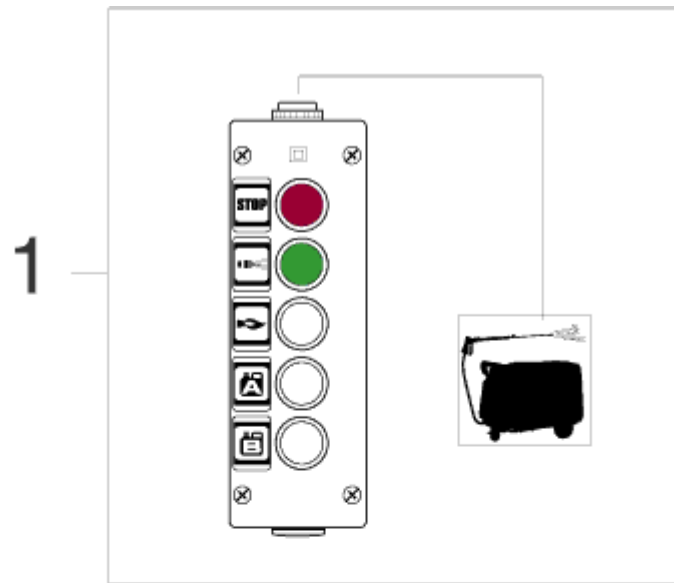

# Service- Kran

NEPTUNE 5

23-05-2012

ET-Liste-Nr.  
NEPTUNE24

51

Pos	Artikelnr.	Me	Beschreibung
-----	------------	----	--------------

-	301001078	1	Wartungskran
---	-----------	---	--------------