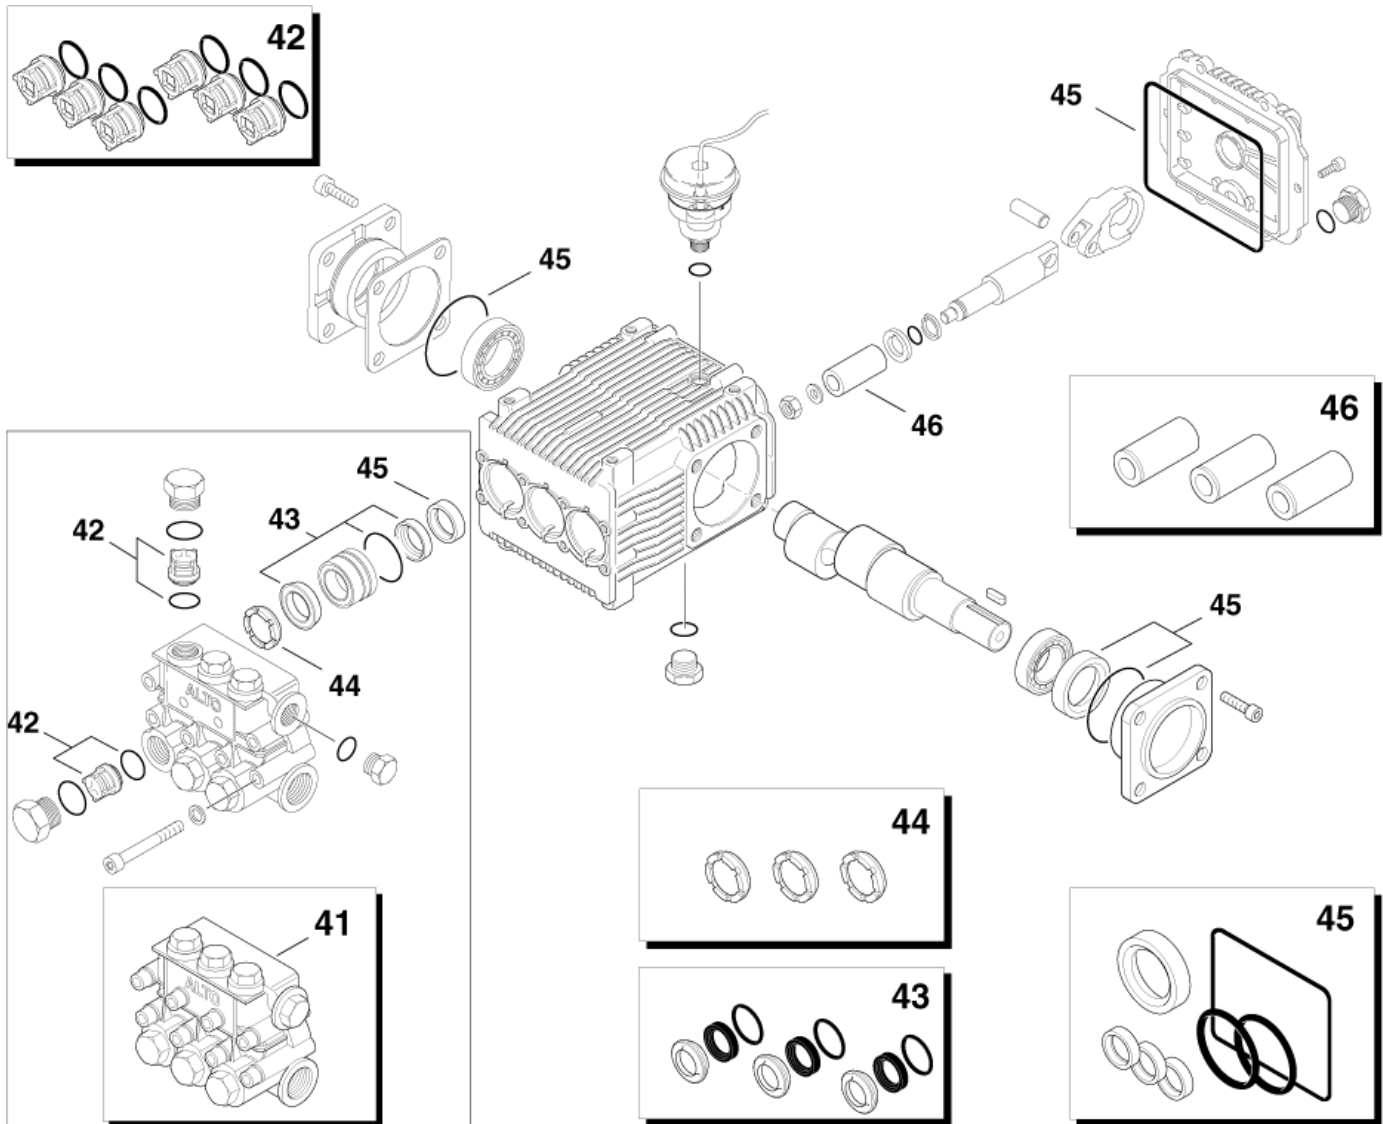

Pumpendichtungssätze (NEPTUNE 5)

NEPTUNE 5

23-05-2012

ET-Liste-Nr.
NEPTUNE09

22

NEPTUNE5-109

Pumpendichtungssätze (NEPTUNE 5)

NEPTUNE 5

23-05-2012

ET-Liste-Nr.
NEPTUNE09

23

Pos	Artikelnr.	Me	Beschreibung	
41	301001170	1	Ventilblock Kpl. ?18mm K olben	* SEE NOTE
41	301001171	1	Ventilblock Kpl. ?20mm K olben	5-57 50HZ
42	301001153	1	ET-Set Ventile [6x]	
43	301001148	1	ET-Set Kolbendichtung ?1 8 (Für 3 Kolben)	* SEE NOTE
43	301001149	1	ET-Set Kolbendichtung ?2 0	5-57 50HZ
44	301001151	1	ET-Set Stützring ?18 (3 St. enthalten)	* SEE NOTE
44	301001152	1	ET-Set Stützring ?20	5-57 50HZ
45	301001150	1	ET-Set Öldichtung	
46	301001146	1	ET-Set Keramikkolben ?18 (Set 3 Keramikhülsen)	SEE NOTE
46	301001147	1	ET-Set Keramikkolben ?20 (Set 3 Keramikhülsen)	5-57 50HZ

* NOTE: Ø18, 5-25, 5-27, 5-28, 5-42, 5-43, 5-45, 5-49, 5-54, 5-57 60HZ

Ersatzteile auf www.gluesing.net