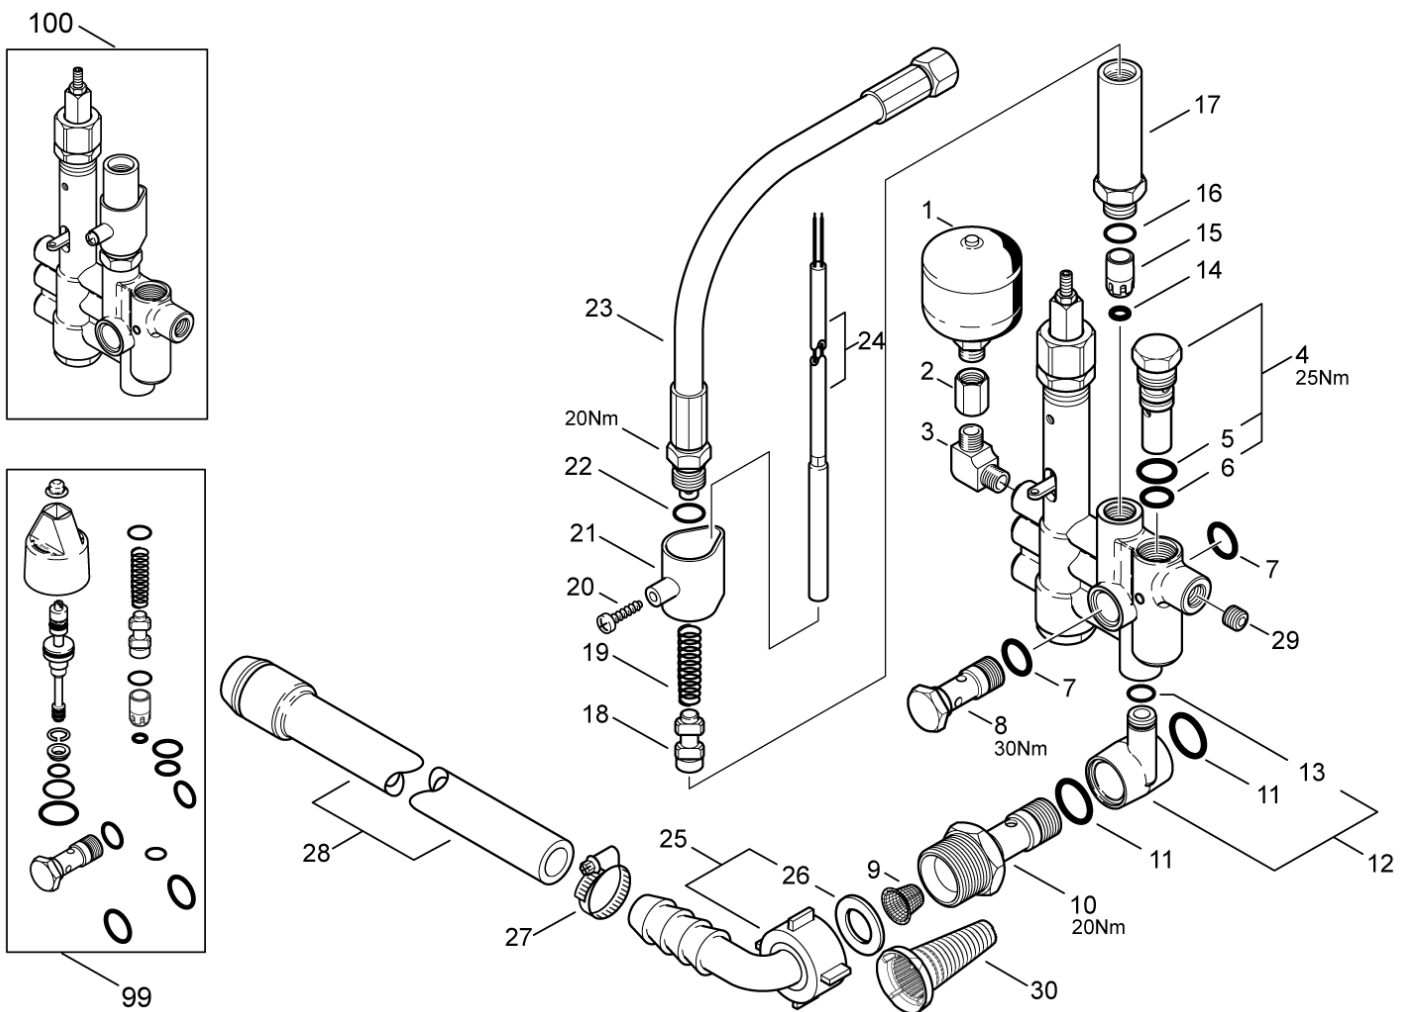

Regelsicherheitsblock Teil B

NEPTUNE 5

23-05-2012

ET-Liste-Nr.
NEPTUNE07

17

Regelsicherheitsblock Teil B

NEPTUNE 5

23-05-2012

ET-Liste-Nr.
NEPTUNE0/

18

Pos	Artikelnr.	Me	Beschreibung	
1	63090	1	Hydrospeicher 0,14 250bar	
2	63136	1	Muffe M16x1,5	
3	1618	1	Verschraubung GL10 R1/4	
4	301000911	1	Sicherheitsventil 250 bar	5-42, 5-43, 5-45, 5-49, 5-54, 5-57
4	62730	1	Sicherheitsventil 200 bar	5-25, 5-27, 5-28
5	16443	1	O-Ring ?17x2	part of pos. 99
6	62706	1	O-Ring ?13x2	part of pos. 99
7	16443	2	O-Ring ?17x2	part of pos. 99
8	62697	1	Hohlschraube G3/8	part of pos. 99
9	101117926	1	FILTER	=> 31-10-2006 I
10	301001297	1	Hohlschraube G1/2"-G3/4" x72	
11	24347	2	CW O-Ring 21,0 x 2,5 D IN 3770	part of pos. 99
12	63058	1	Anschluss	
13	13739	1	O-Ring 10,0 X2,0 DIN 3770 NBR70	part of pos. 99
14	56519	1	O-Ring ?6,5x3	part of pos. 99 and 100
15	301000905	1	Kolben ?14,6x25,5	part of pos. 99 and 100
16	16998	1	O-Ring ?14x1,5	part of pos. 99 and 100
17	62722	1	Hülse	part of pos. 100
18	57571	1	Kontaktkolben	part of pos. 99 SEE NOTE
18	63538	1	Kontaktkolben	part of pos. 99 5-57 50HZ
19	6231	1	Druckfeder 0,5x11x44	part of pos. 99
20	10028	1	CW Ejotschraube KA50x14 WN1411 v erz	part of pos. 100
21	62399	1	Halter	part of pos. 100
22	62706	1	O-Ring ?13x2	part of pos. 99
23	301000854	1	HD-Schlauch ?8x610	
24	301002458	1	Rohrmagnetschalter >8x75 (Ers. f. 301000694)	
25	5613	1	CW Schlauchtülle ø13 90° üM 3/4 Ku	
26	15587	1	Dichtring 14x24x2	
27	8298	1	CW Schlauchschelle SGL 16 -27	
28	301000713	1	Formschlauch ?22x295	
29	30993	3	CW Vers-Schraube G1/4 Viega:1751 CuZn	5-45, 7-58
30	101117926	1	FILTER	I 01.11.2006 =>
99	301001195	1	Reparatursatz RS-Block	5-57 50HZ
99	63056	1	Reparatursatz RS-Block	SEE NOTE
100	301001810	1	Regelsicherheitsblock Grundkit	

NOTE: 5-25, 5-27, 5-28, 5-42, 5-43, 5-45, 5-49, 5-54, 5-57 60HZ

Ersatzteile auf www.gluesing.net