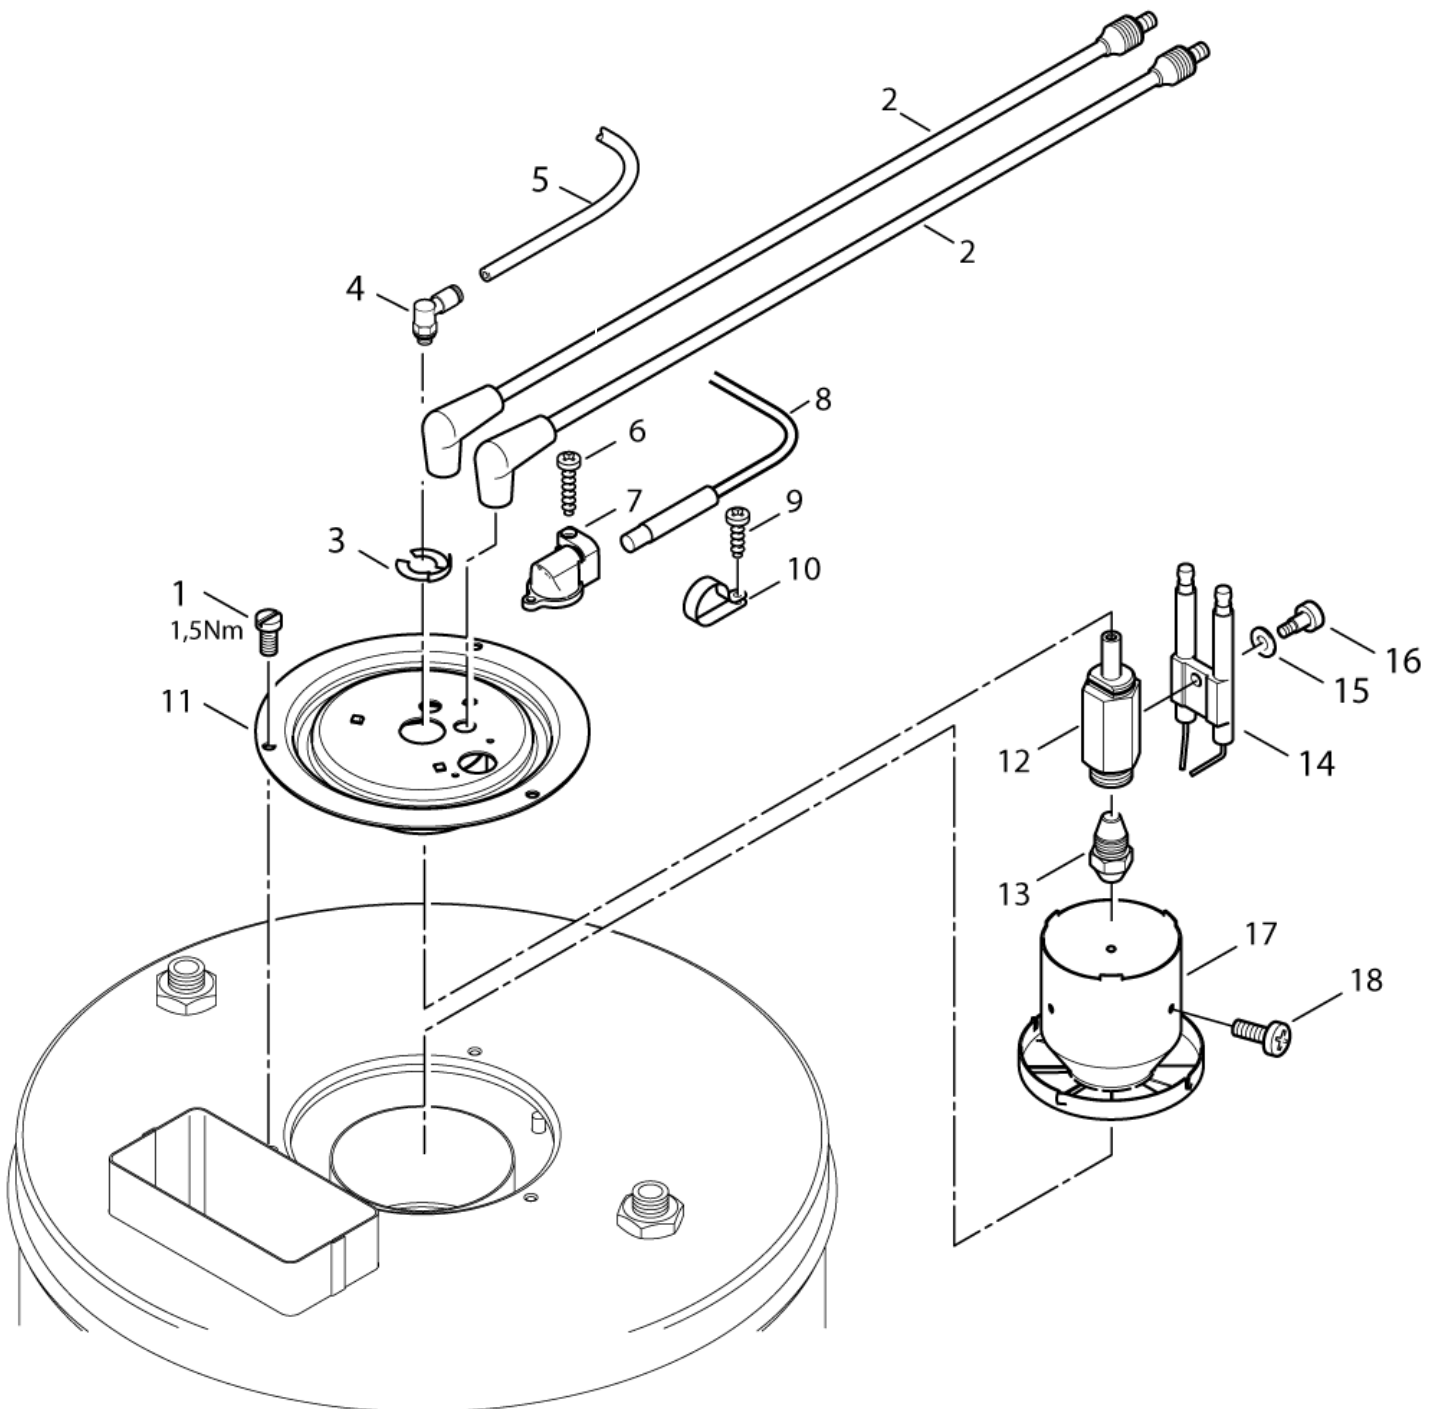

Air distributor - From Dec. 2010

NEPTUNE 5

23-05-2012

ET-Liste-Nr.
NEPTUNE538

40

Air distributor - From Dec. 2010

NEPTUNE 5

23-05-2012

ET-Liste-Nr.
NEPTUNE538

41

Pos	Artikelnr.	Me	Beschreibung
1	4820	3	Zylinderschraube M5x10
2	101117760	1	Zündkabel
3	101117876	1	CIRCLIPS
4	101117913	1	Rohrbogen 4/M5
5	909100141	1	Rohr ?4x1 (Mewa)
6	5606	1	Blechschaube 2,9x19
7	301000934	1	Halter 37,45x23x17,7
8	301000729	1	Fühler
9	4036	2	Blechschaube 2,9x9,5
10	301001069	1	Halierungsschelle ?4,8
11	301000606	1	Deckel ?150x38
12	101117915	1	Öldüsenhalterung
13	301001068	1	Öldüse 1,35gal/h 60ø H
14	301150009	1	Zündelektroden (Ers. f. 301000853)
15	909100144	1	Federscheibe B5
16	909100143	1	Flachkopfschraube M4X 4,5
17	301001834	1	Stauscheibe ?94x59,2
18	51848	3	CW Linsenschraube M3x 4 D