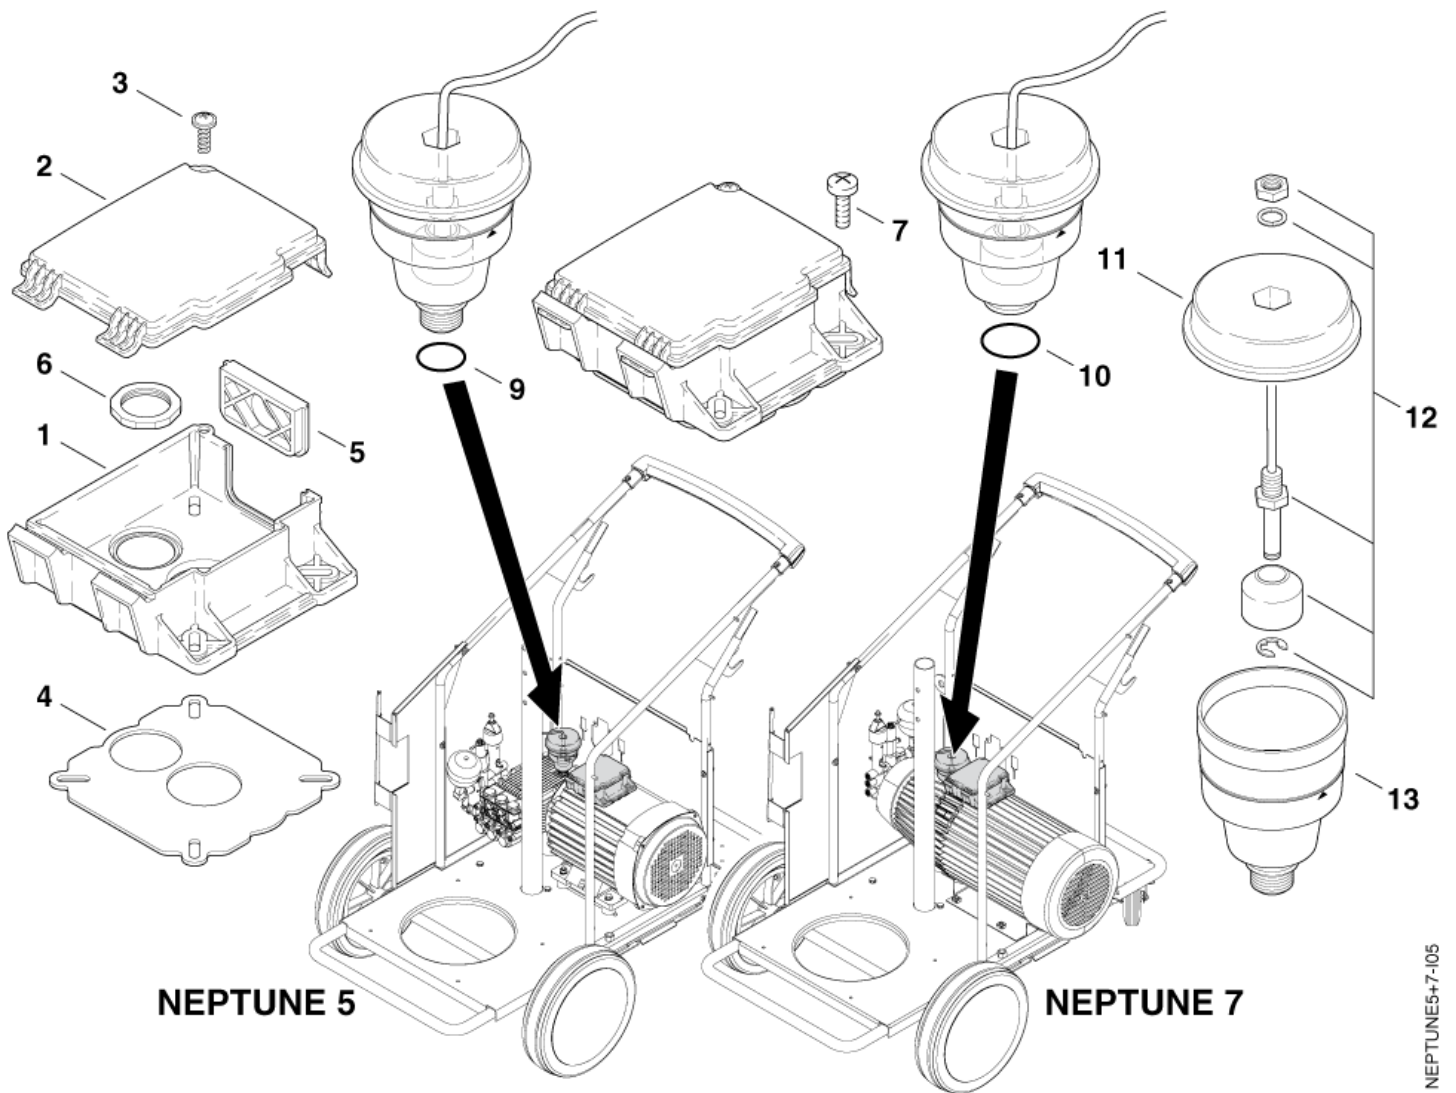

Schaltkasten (Motor)

NEPTUNE 5

23-05-2012

ET-Liste-Nr.
NEPTUNE05

13

Schaltkasten (Motor)

NEPTUNE 5

23-05-2012

ET-Liste-Nr.
NEPTUNE05

14

Pos	Artikelnr.	Me	Beschreibung
1	301000781	1	Klemmkasten
2	301000782	1	Deckel Klemmk. 128,2x11 2,5
3	10028	1	CW Ejotschraube KA50x14 WN1411 verz
4	301000845	1	Dichtung Form 100x100x1
5	17106	1	Einsatz 29x52
6	20862	1	Rohrmutter R1"
7	32535	4	Zylinderschraube M5x16
9	56554	1	O-Ring ?14x1,78
11	301000615	1	Deckel ?70x15,5
12	301001196	1	Schwimmerschalter 10VA
13	301000614	1	Ölbehälter ?66,8x84