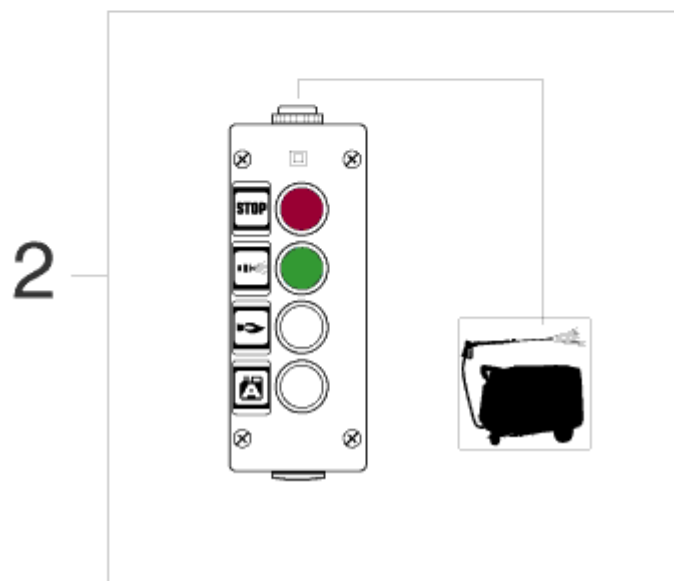

# Service- Kran

NEPTUNE 5

23-05-2012

ET-Liste-Nr.  
NEPTUNE24

51

Pos	Artikelnr.	Me	Beschreibung
-----	------------	----	--------------

-	301001078	1	Wartungskran
---	-----------	---	--------------