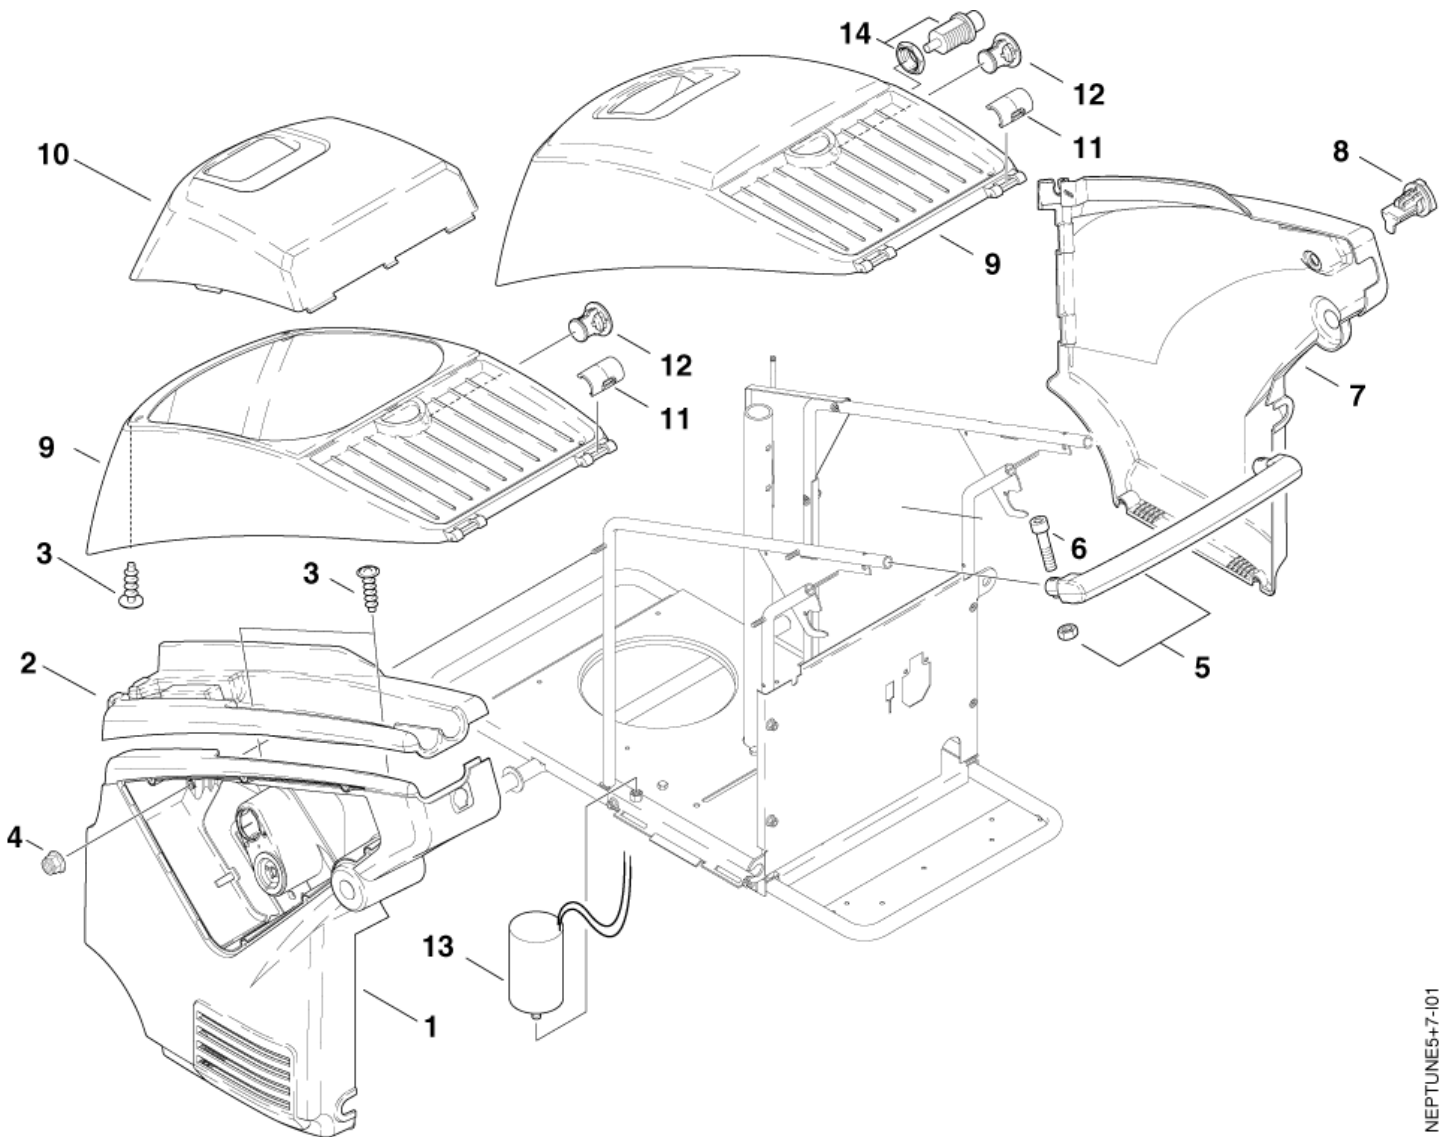

Gehäuse

NEPTUNE 5

23-05-2012

ET-Liste-Nr.
NEPTUNE01

3

NEPTUNE5+7-101

Gehäuse

NEPTUNE 5

23-05-2012

ET-Liste-Nr.
NEPTUNE01

4

Pos	Artikelnr.	Me	Beschreibung	
1	301000455	1	Verkleidung Links	
2	301000454	1	Strahlrohrablage	
3	1814614	2	Schraube 5x18	
4	12496	3	Sechskantmutter M6	
5	301000447	1	Griffschale	
6	5945	2	Zylinderschraube M6x30	
7	301000456	1	Verkleidung Rechts	
8	301000585	1	Sicherungsbolzen ?29x28	
9	301000450	1	Haube (Blau) "Neptune 5 "	
11	301000457	2	Sicherungsclip	
12	301000584	1	Sicherungsbolzen ?29x28	
13		1	NOTE COMMENT	Not NEPTUNE 5
14		1	NOTE COMMENT	Not NEPTUNE 5