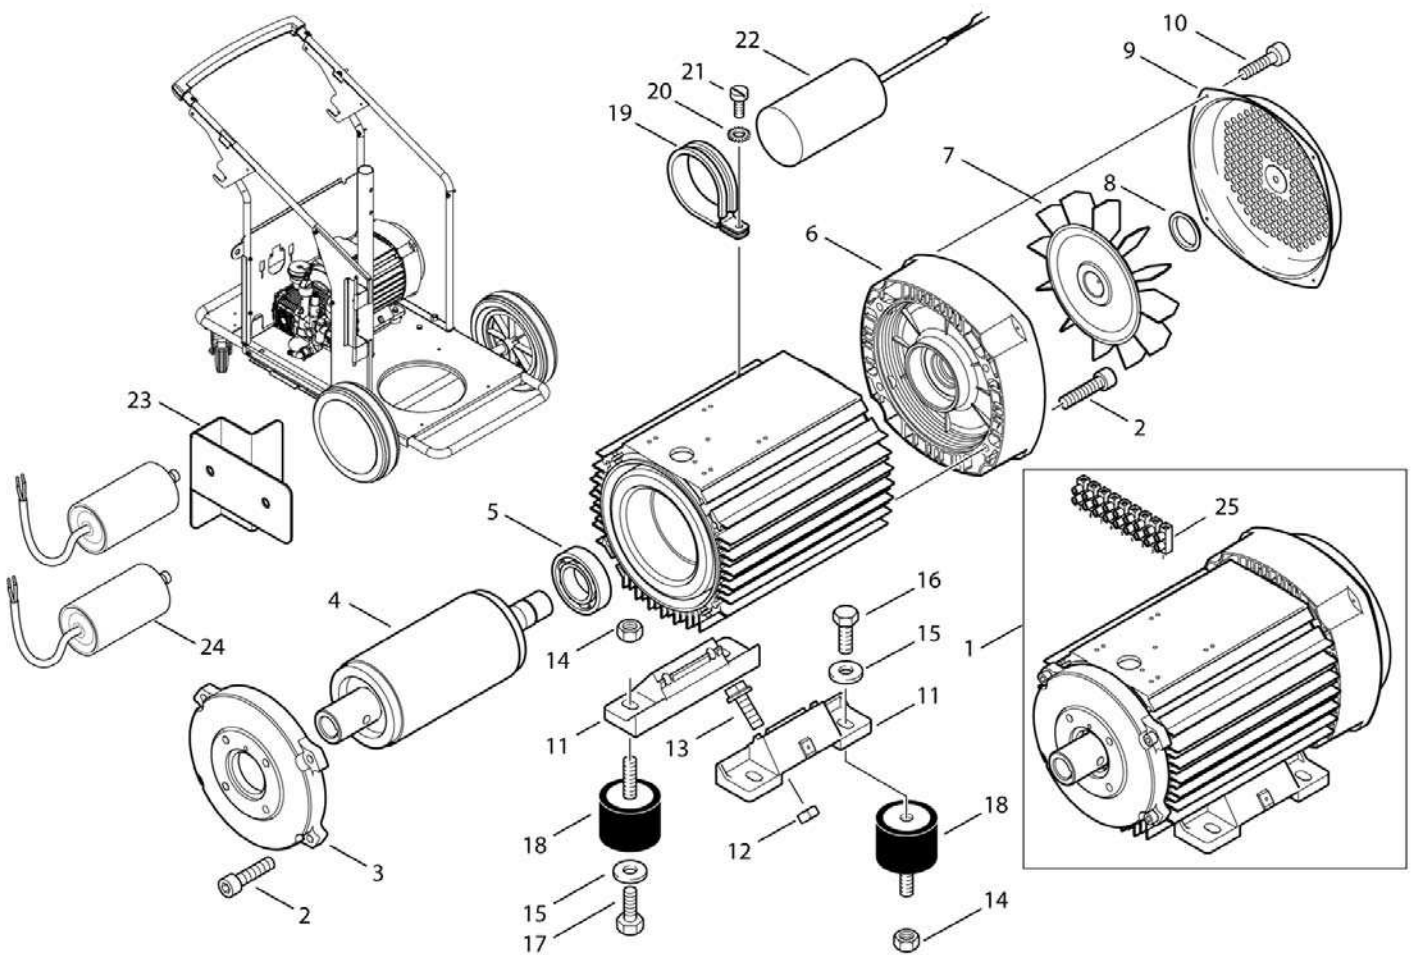

* NOTE: Ø18, 5-25, 5-27, 5-28, 5-42, 5-43, 5-45, 5-49, 5-54, 5-57 60HZ

Ersatzteile auf www.gluesing.net

Motor NEPTUNE 5

NEPTUNE 5

23-05-2012

ET-Liste-Nr.
NEPTUNE10

24

Motor NEPTUNE 5