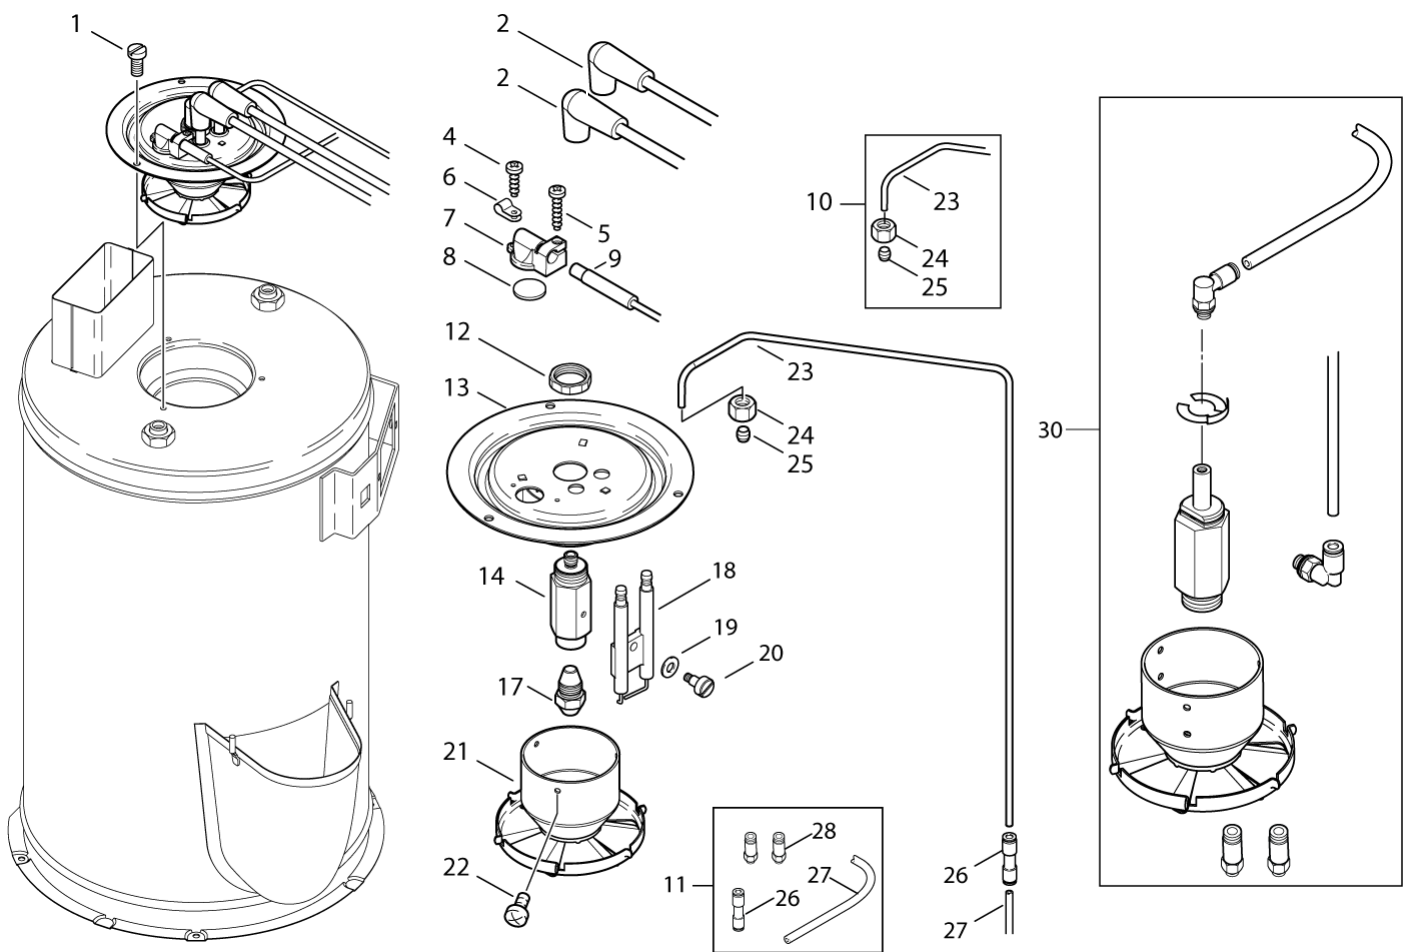

Luftverteiler

NEPTUNE 5

23-05-2012

ET-Liste-Nr.
NEPTUNE20

42

Luftverteiler

NEPTUNE 5

23-05-2012

ET-Liste-Nr.
NEPTUNE20

43

Pos	Artikelnr.	Me	Beschreibung	
1	4820	3	Zylinderschraube M5x10	
2	301000858	2	Zündkabel ?7x500	NEPT.5 + 7-25
3	301001073	5	nicht mehr lieferbar nicht mehr lieferbar	=>31.03.2005|
4	4036	1	Blechschrabe 2,9x9,5	
5	5606	1	Blechschrabe 2,9x19	
6	301001069	1	Halierungsschelle ?4,8	
7	301000934	1	Halter 37,45x23x17,7	
9	301000729	1	Fühler	
10	101118039	1	Reparatur Kit CU Rohr	See TSB
11	101118040	1	Reparaturset für Oelpumpe	Upgrate kit Fuel pump inlet
12	909100139	1	Mutter 6kt M20x1	
13	301000606	1	Deckel ?150x38	
14	301001548	1	Öldüsenaufnahme SW22x65, 5	* SEE NOTE
17	301000886	1	Öldüse 1,75gal/h 60øH	5-41, 5-42, 5-43, 5-45, 5-49, 5-57
17	301001068	1	Öldüse 1,35gal/h 60ø H	5-25, 5-27, 5-28
18	301150009	1	Zündelectroden (Ers. f. 301000853)	
19	909100144	1	Federscheibe B5	
20	909100143	1	Flachkopfschraube M4x 4,5	
21	301000611	1	nicht mehr lieferbar Stauscheibe ?94x59,2	N5+7-25 =>22.08.2004|
21	301001834	1	Stauscheibe ?94x59,2	N5+7-25 |23.08.2004=>
22	51848	3	CW Linsenschraube M3x 4 D	
23	301002072	1	Rohr gebogen >4x582 SF -Cu	N5 +N7, |01.04.2005=>
24	1603430	1	Überwurfmutter L 4	N5 +N7, |01.04.2005=>
25	1603448	1	Schneidring L 4	N5 +N7, |01.04.2005=>
26	301001912	1	Steckverbinder >4/>4 gerade CuZn/ni	N5 +N7, |01.04.2005=>
27	909100141	1	Rohr ?4x1 (Mewa)	** SEE NOTE
28	301002070	1	Steckverbinder >4 G1/8" Verschr.NBR/Cuzn	
30	101118037	1	Reparaturset für Brenner N5 N7-25	N5

* NOTE: N5+7-25 |23.08.2004=>, N7, NOT 7-25 |13.09.2004=>

Ersatzteile auf www.gluesing.net