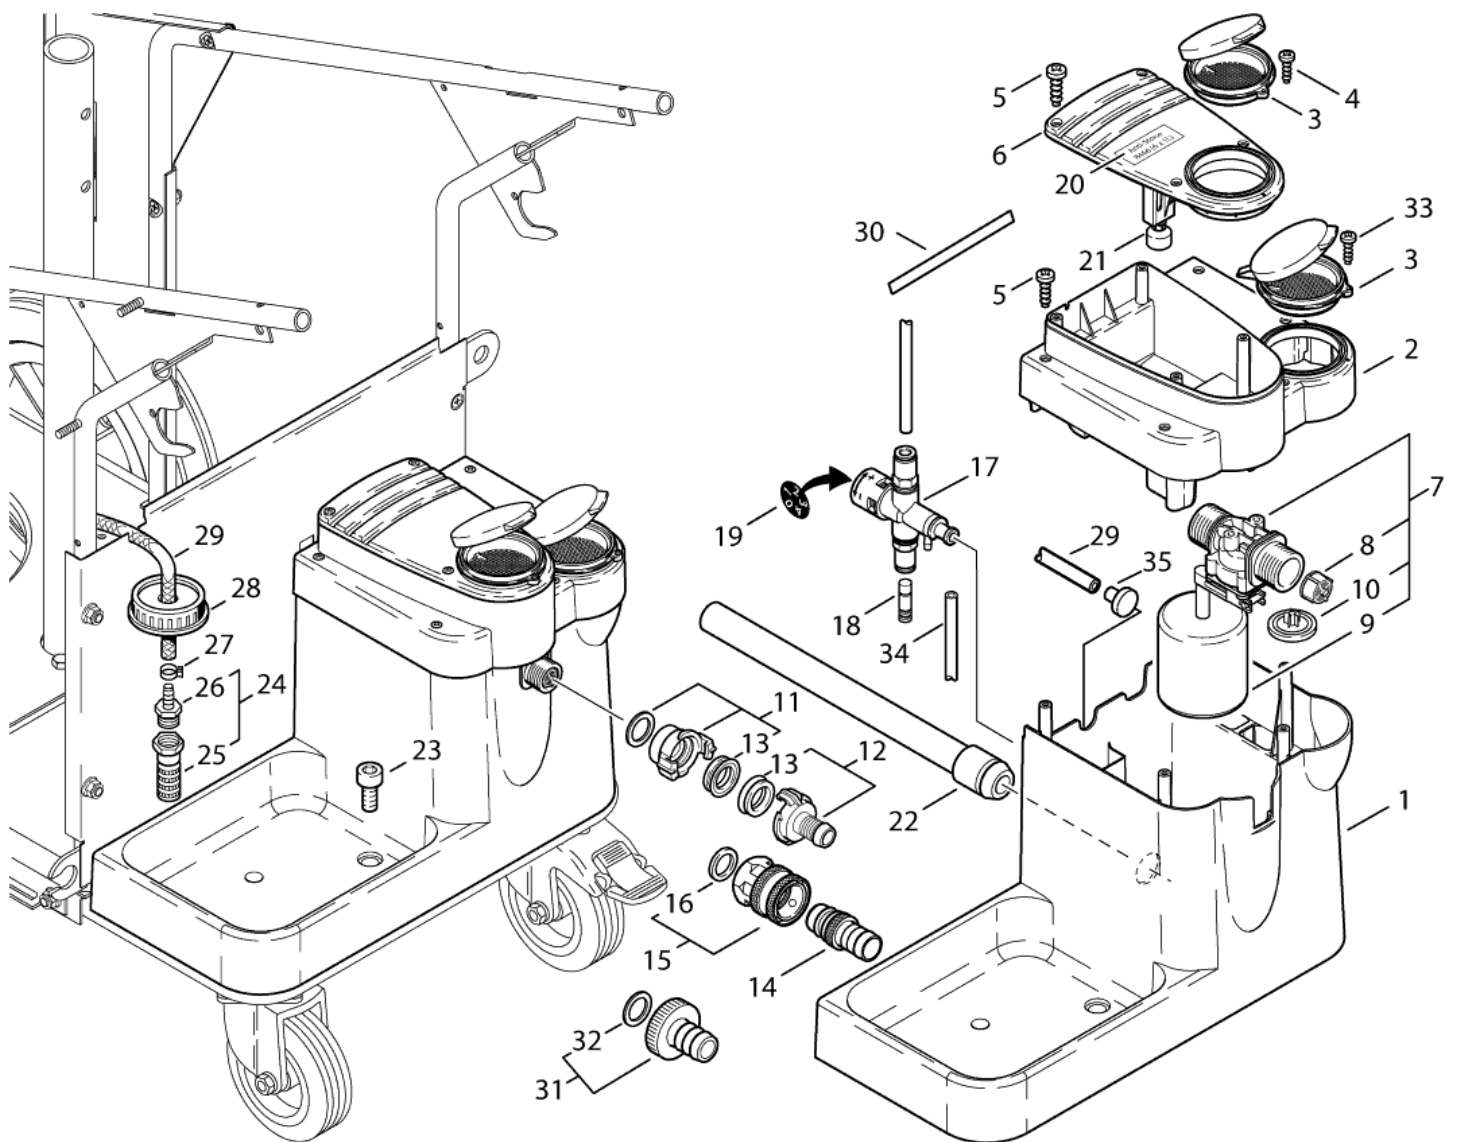

Wasserkasten

NEPTUNE 5

23-05-2012

ET-Liste-Nr.
NEPTUNE04

9

Wasserkasten

NEPTUNE 5

23-05-2012

ET-Liste-Nr.
NEPTUNE04

10

Pos	Artikelnr.	Me	Beschreibung	
1	301000563	1	Wasservorlaufbehälter	
1	6400240	1	Filter	| 01.03.2006 => - => 30.09.2006 |
2	301000562	1	KS-Behälter	
3	301000561	2	Deckel R+P-Behälter	
4	5606	1	Blechschrabe 2,9x19	
5	56727	9	Schraube 5x20	
6	301000560	1	Abdeckung KS-Behälter	
7	63347	1	Schwimmerventil	
8	34218	1	FILTER F.SCHWIMMERVERT.KU	
9	62877	1	Schwimmer ?55x60	
10	62878	1	Membrane	
11	1718	1	Geka Gewindestück 3/4"	=>31.01.2005|
12	1311	1	Geka-Schlauchtülle 3/4"	=>31.01.2005|
13	6502	1	Dichtung GEKA-Kuppl.	=>31.01.2005|
14	1600659	1	Nippel, Schnellkupplung	*JP*GB*
14	1605872	1	Nippel ?29x32	*US*
15	1602945	1	Kupplung kpl. 3/4" Wasserzulauf	*JP*GB*US*
16	3001237	1	Dichtring 24,5x16x3	
17		1	USE LINK	See STI-MPW 096_anti scale
18	301001180	1	Verschluss ?4	=>31.03.2005|
19	301000915	1	Klebeschild Skala ?20	
20	301000932	1	Klebeschild Anti-Stone	
21	301000695	1	Schwimmerschalter 10VA	
22	301000713	1	Formschlauch ?22x295	
23	8892	2	CW Zylinderschraube M8x 16 ISO4762 VA	
24	107145440	1	Sieb Ventil Komplettsset	
25	3205	1	Fussventil	
26	5283	1	Schlauchtülle ?6R3/8	
27	11654	1	Schlauchklemme ?11,5	
28	301001004	1	Deckel Gebohrt ?13	Empty container 10L part no. 80518
29	101406100	1	Schlauch DN 6 x 3 x 5000	* SEE NOTE
30	6250	1	Klebeband 15x2	** SEE NOTE
31	61369	1	CW Schlauchtülle ø20 R3/4 " vormontiert CuZn	| 01.02.2005=>
32	46487	1	Dichtring 21x29x2,5	| 01.02.2005=>
33	18086	1	Blechschrabe 2,9x13	
34	909100141	1	Rohr ?4x1 (Mewa)	*** SEE NOTE
35	6400240	1	Filter	

* NOTE: INDICATE LENGTH IN METRES

** NOTE: - PLS. INDICATE LENGTH IN METRES! => 01.01.2005|

Ersatzteile auf www.gluesing.net