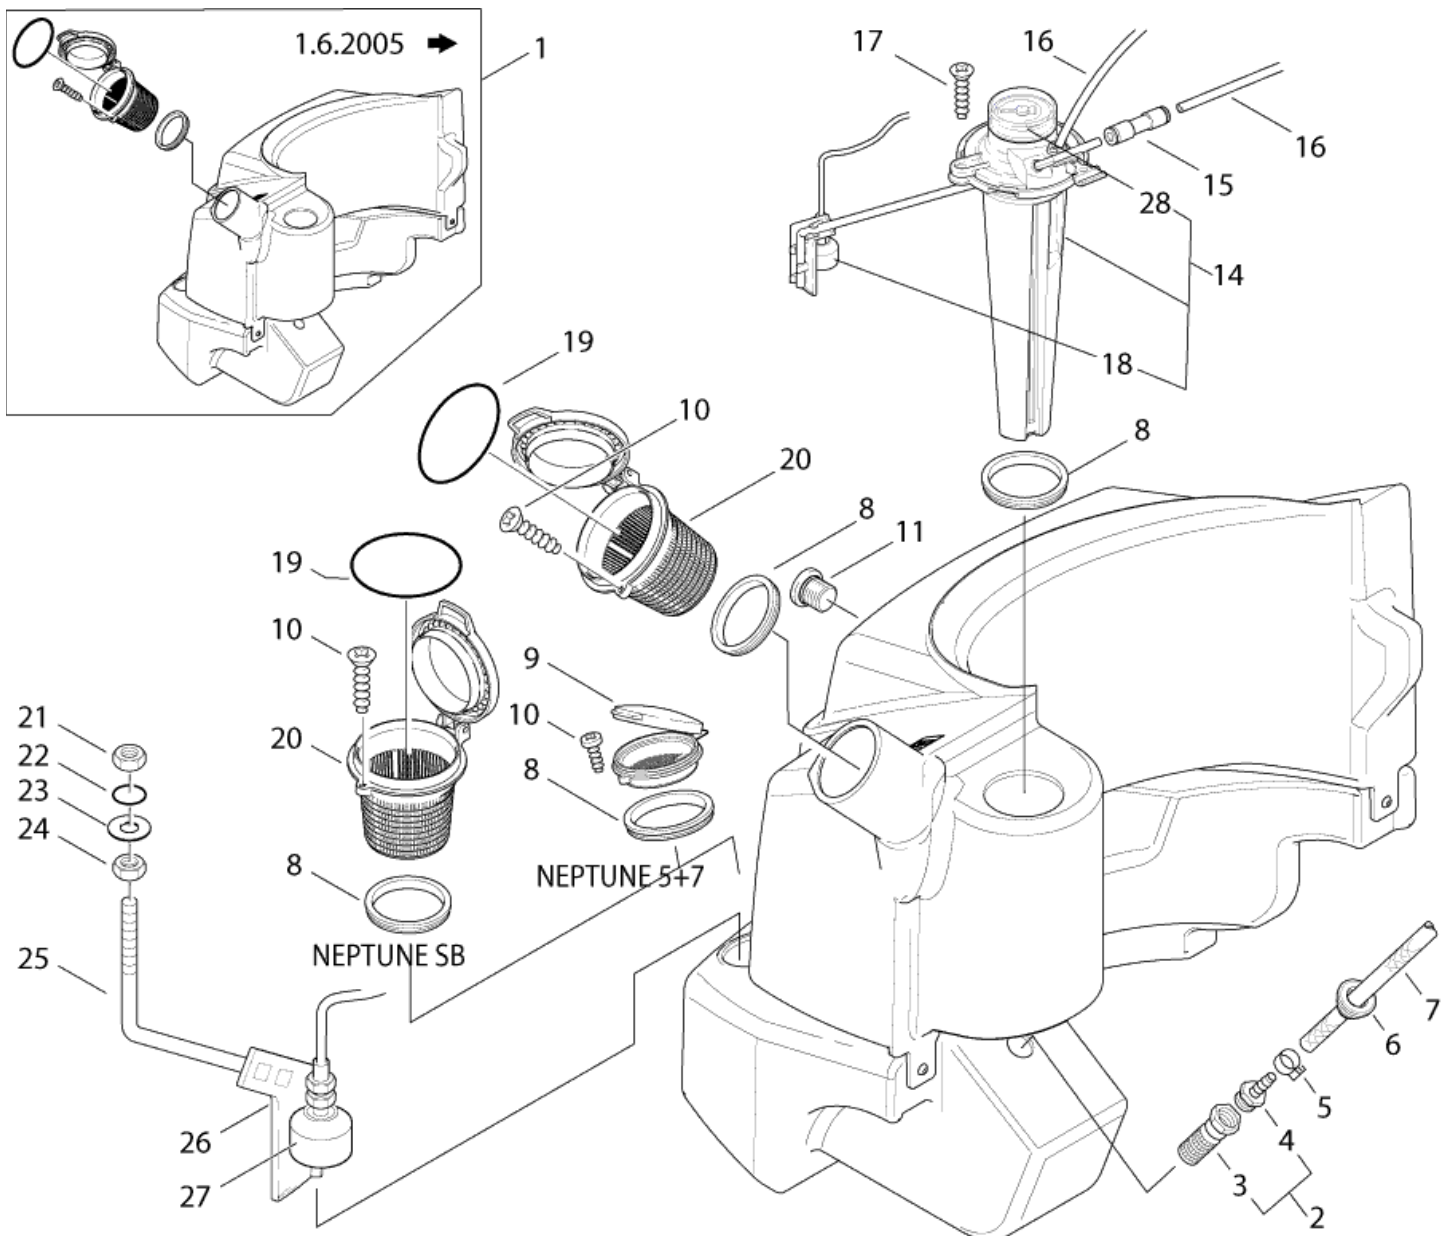

Brennstoff -und Reinigungsmitteltank

NEPTUNE 5

23-05-2012

ET-Liste-Nr.
NEPTUNE02

7

Brennstoff -und Reinigungsmitteltank

NEPTUNE 5

23-05-2012

ET-Liste-Nr.
NEPTUNE02

8

Pos	Artikelnr.	Me	Beschreibung	
1	301000458	1	Tank Brennstoff/Zusatzmittel	
2	107145440	1	Sieb Ventil Komplettsset	
3	3205	1	Fussventil	
4	5283	1	Schlauchtülle ?6R3/8	
5	11654	1	Schlauchklemme ?11,5	
6	301000618	1	Dichtung ?32x20,1	
7	101406100	1	Schlauch DN 6 x 3 x 5000	
8	301000620	3	Dichtung ?79,6x?66x10	|01.06.2005=>
9	301000561	1	Deckel R+P-Behälter	
10	18086	2	Blechschrabe 2,9x13	
11	6180906	1	Verschlussschraube G1/4	
12	301001048	1	Siebbecher ?49x98	=>31.05.2005|
13	17260	1	Verschussdeckel	=>31.05.2005|
14	301000644	1	Füllstandsanzeige	
15	61442	1	CW Steckverbinder o6 ger ade	
16	17710	1	Rohr ? 6x1 Meterware Kraftstoffleitung Kunstst	* SEE NOTE
17	5606	1	Blechschrabe 2,9x19	
18	301001196	1	Schwimmerschalter 10VA	
19	909100173	1	O-Ring ?56x5	|01.06.2005=>
20	301001292	1	Siebbecher	|01.06.2005=>
28	301000634	1	Sichtscheibe d 50,7x17,3 glasklar PC	
21-		1	NOTE COMMENT	Not NEPTUNE 5

* NOTE: PLEASE INDICATE LENGTHS IN METRES WHEN ORDERING

[Ersatzteile auf www.gluesing.net](http://www.gluesing.net)