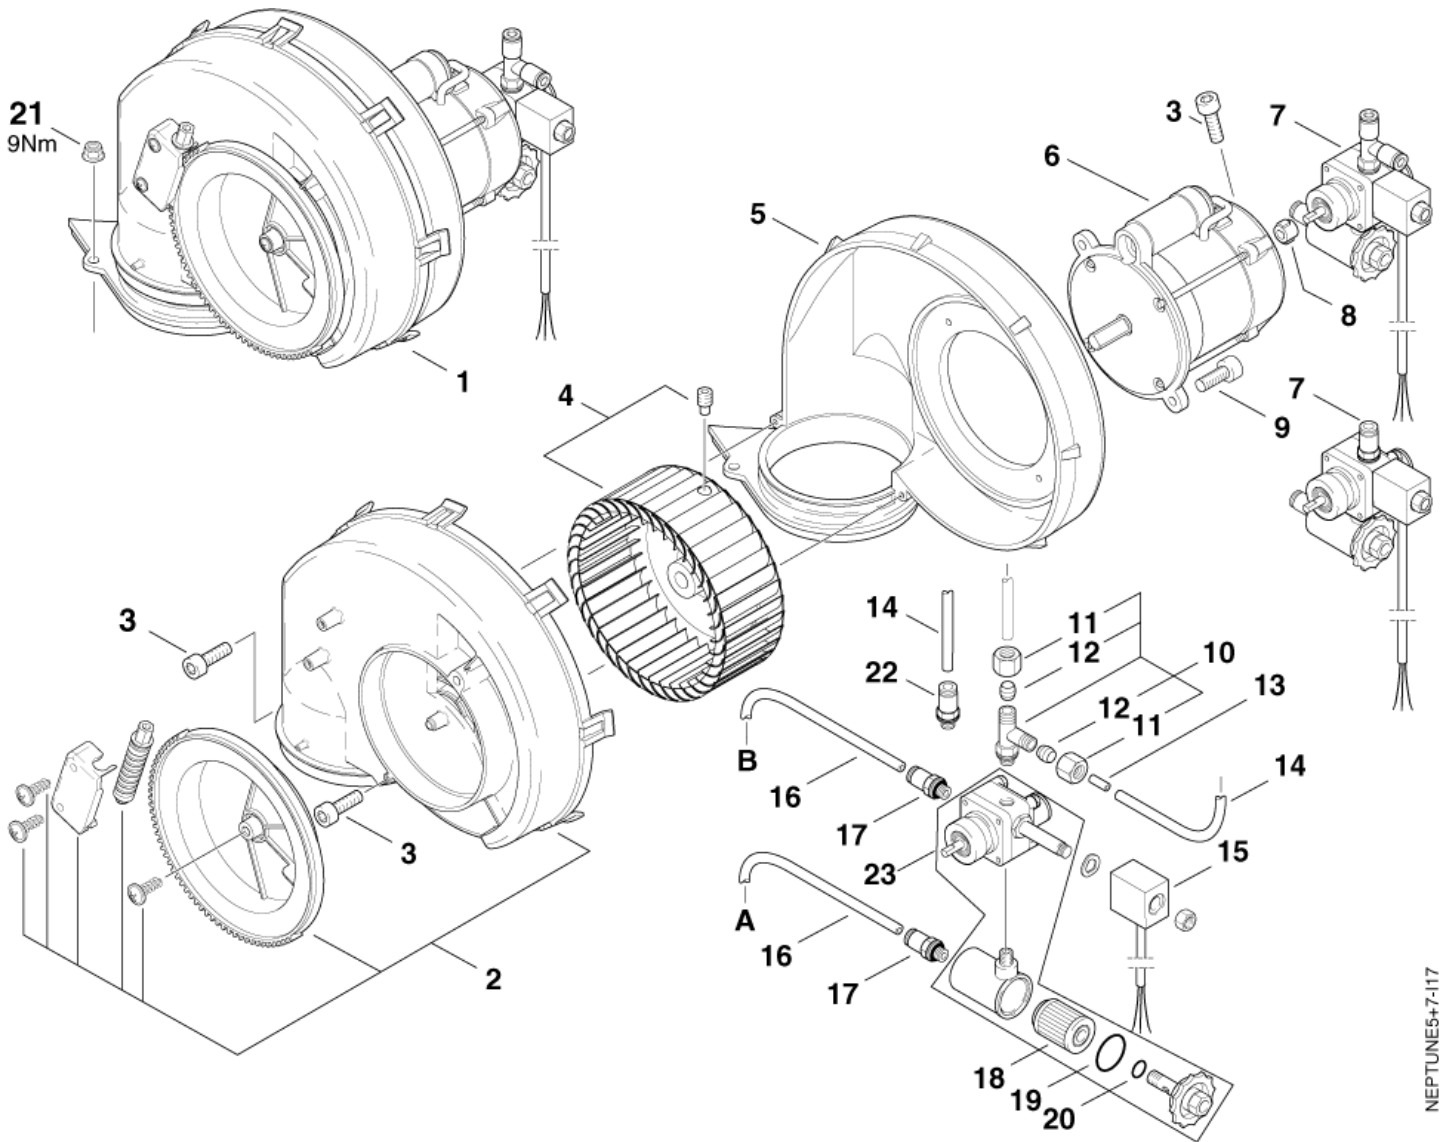

Brenner

NEPTUNE 5

23-05-2012

ET-Liste-Nr.
NEPTUNE17

34

NEPTUNE5+7-117

Brenner NEPTUNE 5

23-05-2012

ET-Liste-Nr.
NEPTUNE1/

35

Pos	Artikelnr.	Me	Beschreibung	
1	301000908	1	Gebläsegehäuse Vorm.	230V 5-27, 5-42, 5-49, 5-57 *EU*BE*NO*
1	301001358	1	Gebläse Gehäuse Kerosin	230/50 5-25, 5-28
1	301001377	1	Gebläse Gehäuse Kerosin	5-25 110/1/50
1	301001395	1	Gebläse Gehäuse Kerosin	* SEE NOTE
2	301000852	1	Abdeckung Gebläse Vorm .	
3	32535	3	Zylinderschraube M5x16	
4	301000889	1	Gebläserad ?160x60	
5	301000495	1	Gehäuse	
6	301000880	1	Brennermotor	5-25 110/1/50
6	301000881	1	Brennermotor 390W/220 V	200-220/50,60 5-45, 5-43*JP*, 5-54, 5-57 60HZ
6	301000882	1	Brennermotor 180W/230V/5 0Hz	*EU*BE*NO*GB*
7	101117988	1	Ölpumpe SP55B 431 Kit	*EU*BE*NO*
7	101117989	1	Ölpumpe SP55B 4316 Kit	*GB*US*JP*KR*
8	1226	1	Kupplung	
9	4697	2	Zylinderschraube M6x16	
10	909100142	1	Verschraubung L-Einschr.	=>31.03.2005]
11	1603430	2	Überwurfmutter L 4	=>31.03.2005]
12	1603448	2	Schneidring L 4	=>31.03.2005]
13	301000914	1	Stützhülse ?4x14	=>31.03.2005]
14	909100141	1	Rohr ?4x1 (Mewa)	** SEE NOTE
15	101117987	1	Magnetspule 24V Kit	
16	17710	1	Rohr ? 6x1 Meterware Kraftstoffleitung Kunstst	** SEE NOTE
17	29599	2	Verschraubung ?6 G1/8"R1 2"	
18	1756	1	Filtereinsatz	
19	40907	1	O-Ring ?31,47x1,78	
20	9868	1	O-Ring ?10x2,5	
21	12496	2	Sechskantmutter M6	
22	301002070	1	Steckverbinder >4 G1/8" Verschr.NBR/Cuzn	|01.04.2005=>
23	301002100	1	Ölpumpe 12 bar (Kerosin / Linksdrehend)	Kerosine
23	301002101	1	Ölpumpe 12 bar (linksdrehend)	

* NOTE: 200/50, 200,220/60 5-43*JP*, 5-45, 5-53, 5-54, 5-57*KR*

** NOTE: PLEASE INDICATE LENGTHS IN METRES WHEN ORDERING

Ersatzteile auf www.gluesing.net