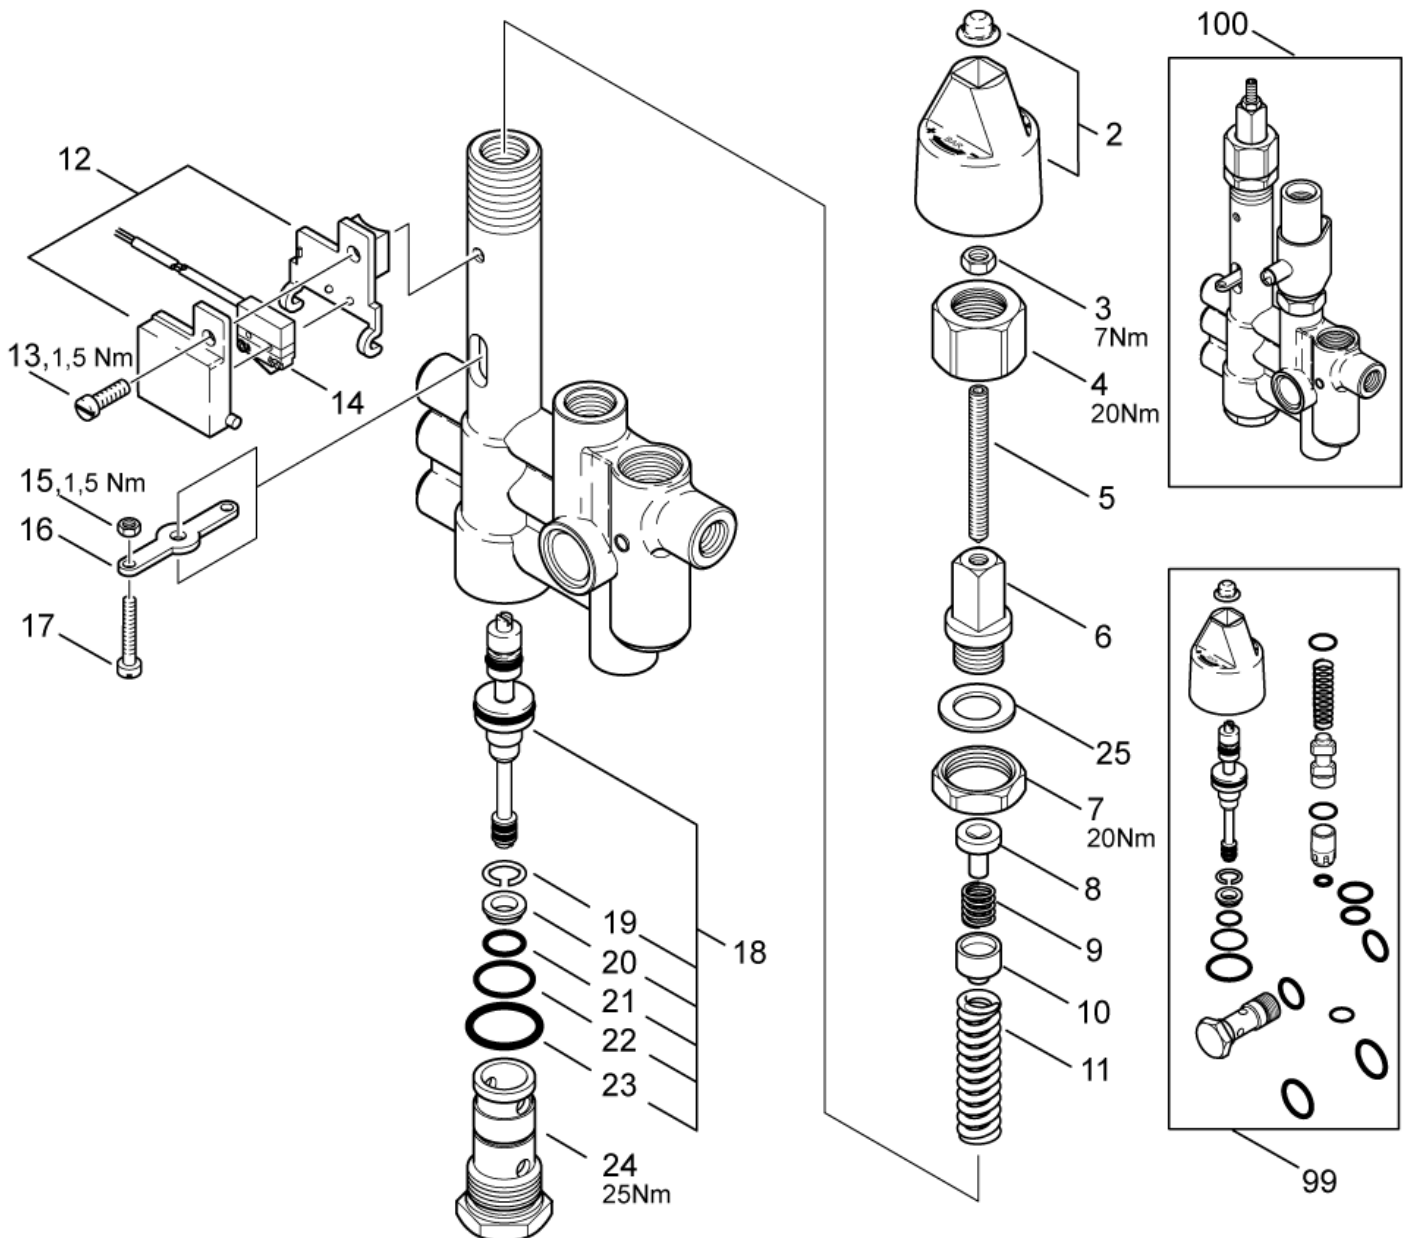

Regelsicherheitsblock Teil A

NEPTUNE 5

23-05-2012

ET-Liste-Nr.
NEPTUNE06

15

Regelsicherheitsblock Teil A

NEPTUNE 5

23-05-2012

ET-Liste-Nr.
NEPTUNE06

16

Pos	Artikelnr.	Me	Beschreibung	
2	62397	1	Drehknopf (enthält 62701 u. 62699)	part of pos. 99
3	3136	1	CW Sechskantmutter M6 ISO 4032 zn	part of pos. 100
4	62710	1	Überwurfmutter M24x1,5x2 1	part of pos. 100
5	62711	1	Gewindestift M6x60	part of pos. 100
6	62712	1	Hohlschraube M16x1x9	part of pos. 100
7	62696	1	Sechskantmutter M24x1,5x 6	part of pos. 100
8	62695	1	Federauflage	part of pos. 100
9	62713	1	Druckfeder	part of pos. 100
10	62694	1	Federauflage	part of pos. 100
11	40972	1	Druckfeder 3,5x10,5x54	part of pos. 100
12	62401	1	Halter (Ers. für 6182937)	
13	3349	1	Zylinderschraube M5x16	
14	301000731	1	Endschalter 250V 0,1A	
15	2759	1	CW Sechskantmutter M4 ISO 4032 -8 zn	
16	62717	1	Schaltfahne	part of pos. 100
17	5076	1	Zylinderschraube M4x25	
18	64314	1	Reparatursatz	part of pos. 99 and 100
19	909100001	1	Sprengtring ?14	part of pos. 99 and 100
20	62708	1	Ventilsitz ?8,5/?11,4/?1 3,9x4	part of pos. 99 and 100
21	49461	1	O-Ring ?11x1,5	part of pos. 99 and 100
22	9523	1	O-Ring ?17x1,5	part of pos. 99 and 100
23	32091	1	O-Ring ?21x2	part of pos. 99 and 100
24	64301	1	Hohlschraube M24x1,5	part of pos. 100
25	103004451	1	VULCAN FIBRE WASHER ?16X20X1.5 DIN 7737	
99	301001195	1	Reparatursatz RS-Block	5-57 50Hz
99	63056	1	Reparatursatz RS-Block	SEE NOTE
100	301001810	1	Regelsicherheitsblock Grundkit	

NOTE: 5-25, 5-27, 5-28, 5-42, 5-43, 5-45, 5-49, 5-54, 5-57 60Hz

Ersatzteile auf www.gluesing.net