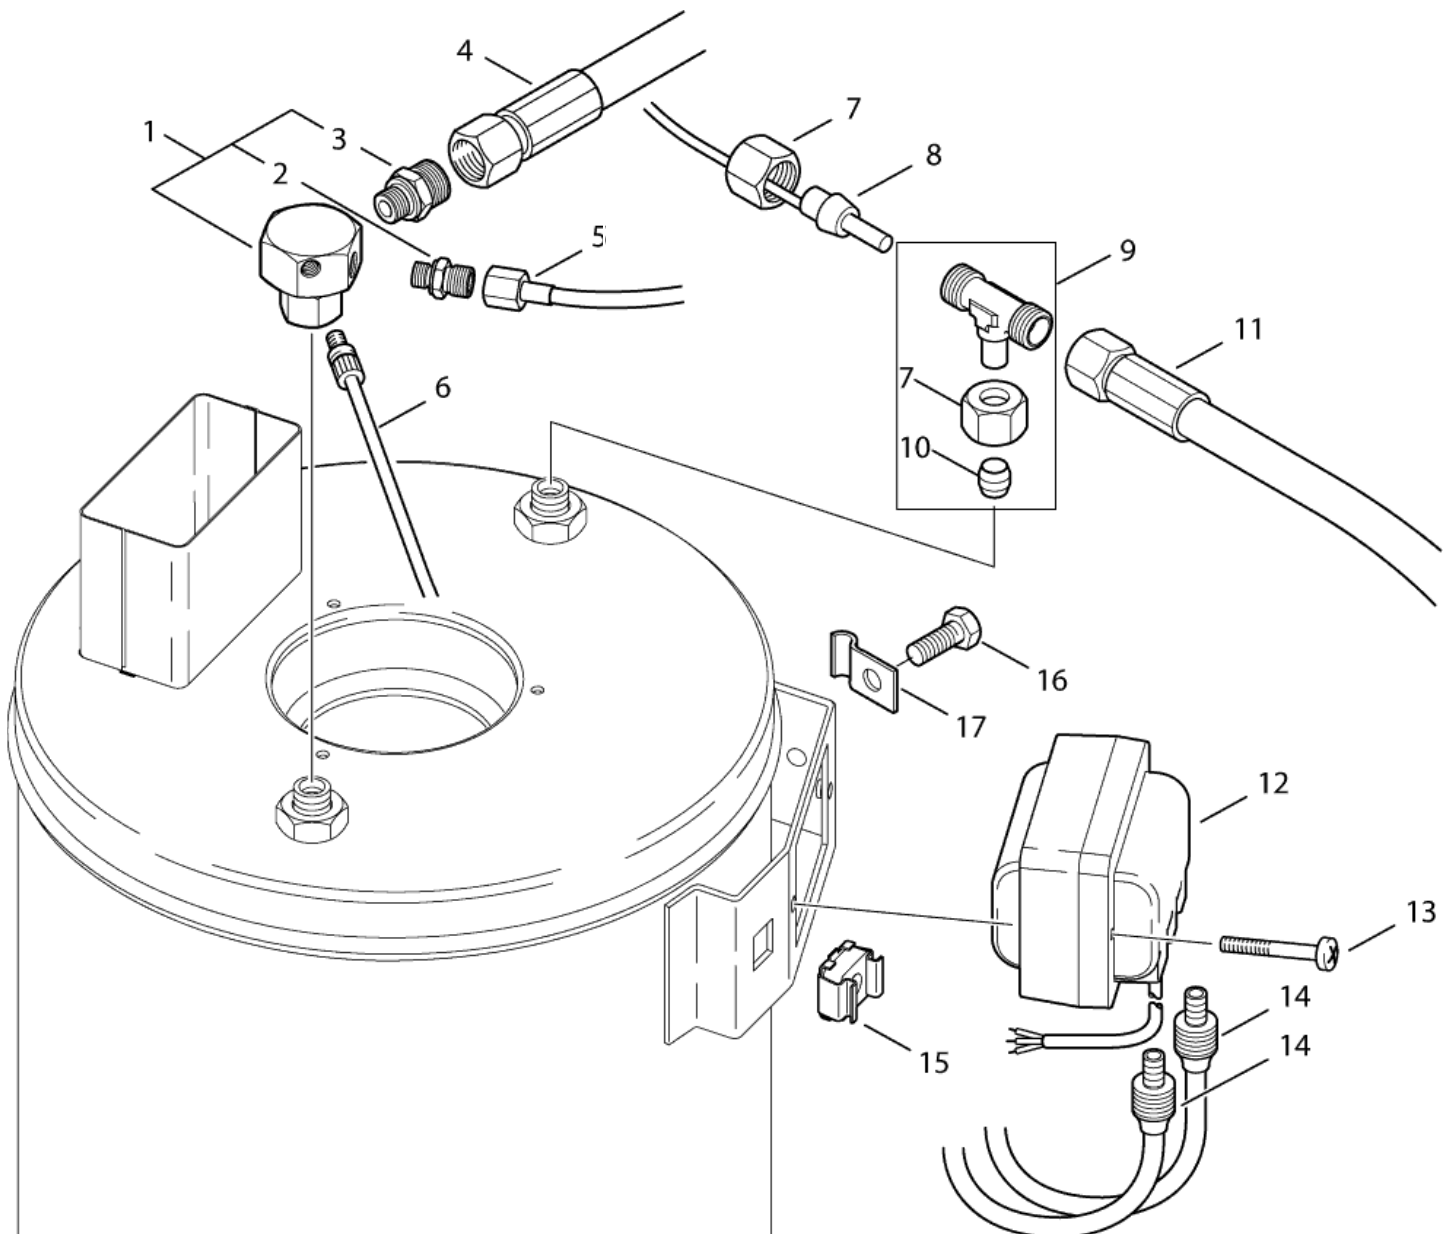

Zündtransformator

NEPTUNE 5

23-05-2012

ET-Liste-Nr.
NEPTUNE19

38

Zündtransformator

NEPTUNE 5

23-05-2012

ET-Liste-Nr.
NEPTUNE19

39

Pos	Artikelnr.	Me	Beschreibung	
1	301000883	1	Verteiler	
2	1821	1	Verschraubung XGE 6LR1/8	
3	3938	1	Verschraubung L12 G1/4	
4	301000854	1	HD-Schlauch ?8x610	
5	60141	1	HD-Schlauch ?2x0,8m	
6	301000732	1	Thermosicherung 108°C	
7	1081	2	CW Überwurfmutter DIN 387 0-A L 12	
8	301000730	1	Temperaturfühler	
9	101118093	1	T-FITTING M18 X 1.5 THREAD	
10	1080	1	CW Schneidring L12 B DIN 38	
11	301000855	1	HD-Schlauch ?8x650	
12	301000879	1	Zündtrafo 220-230V/50Hz	
12	301002459	1	IGNITION TRANSFORMER 110/120V 50/60HZ	5-25
13	1809821	2	Schraube M5x50	
14	301000858	2	Zündkabel ?7x500	
15	909100152	1	Käfigmutter M8	
16	1803543	1	Schraube M4x10	|01.04.2005=>
17	909100379	1	Schelle 1-4-W1-1 DIN 72 571 St/zn	|01.04.2005=>