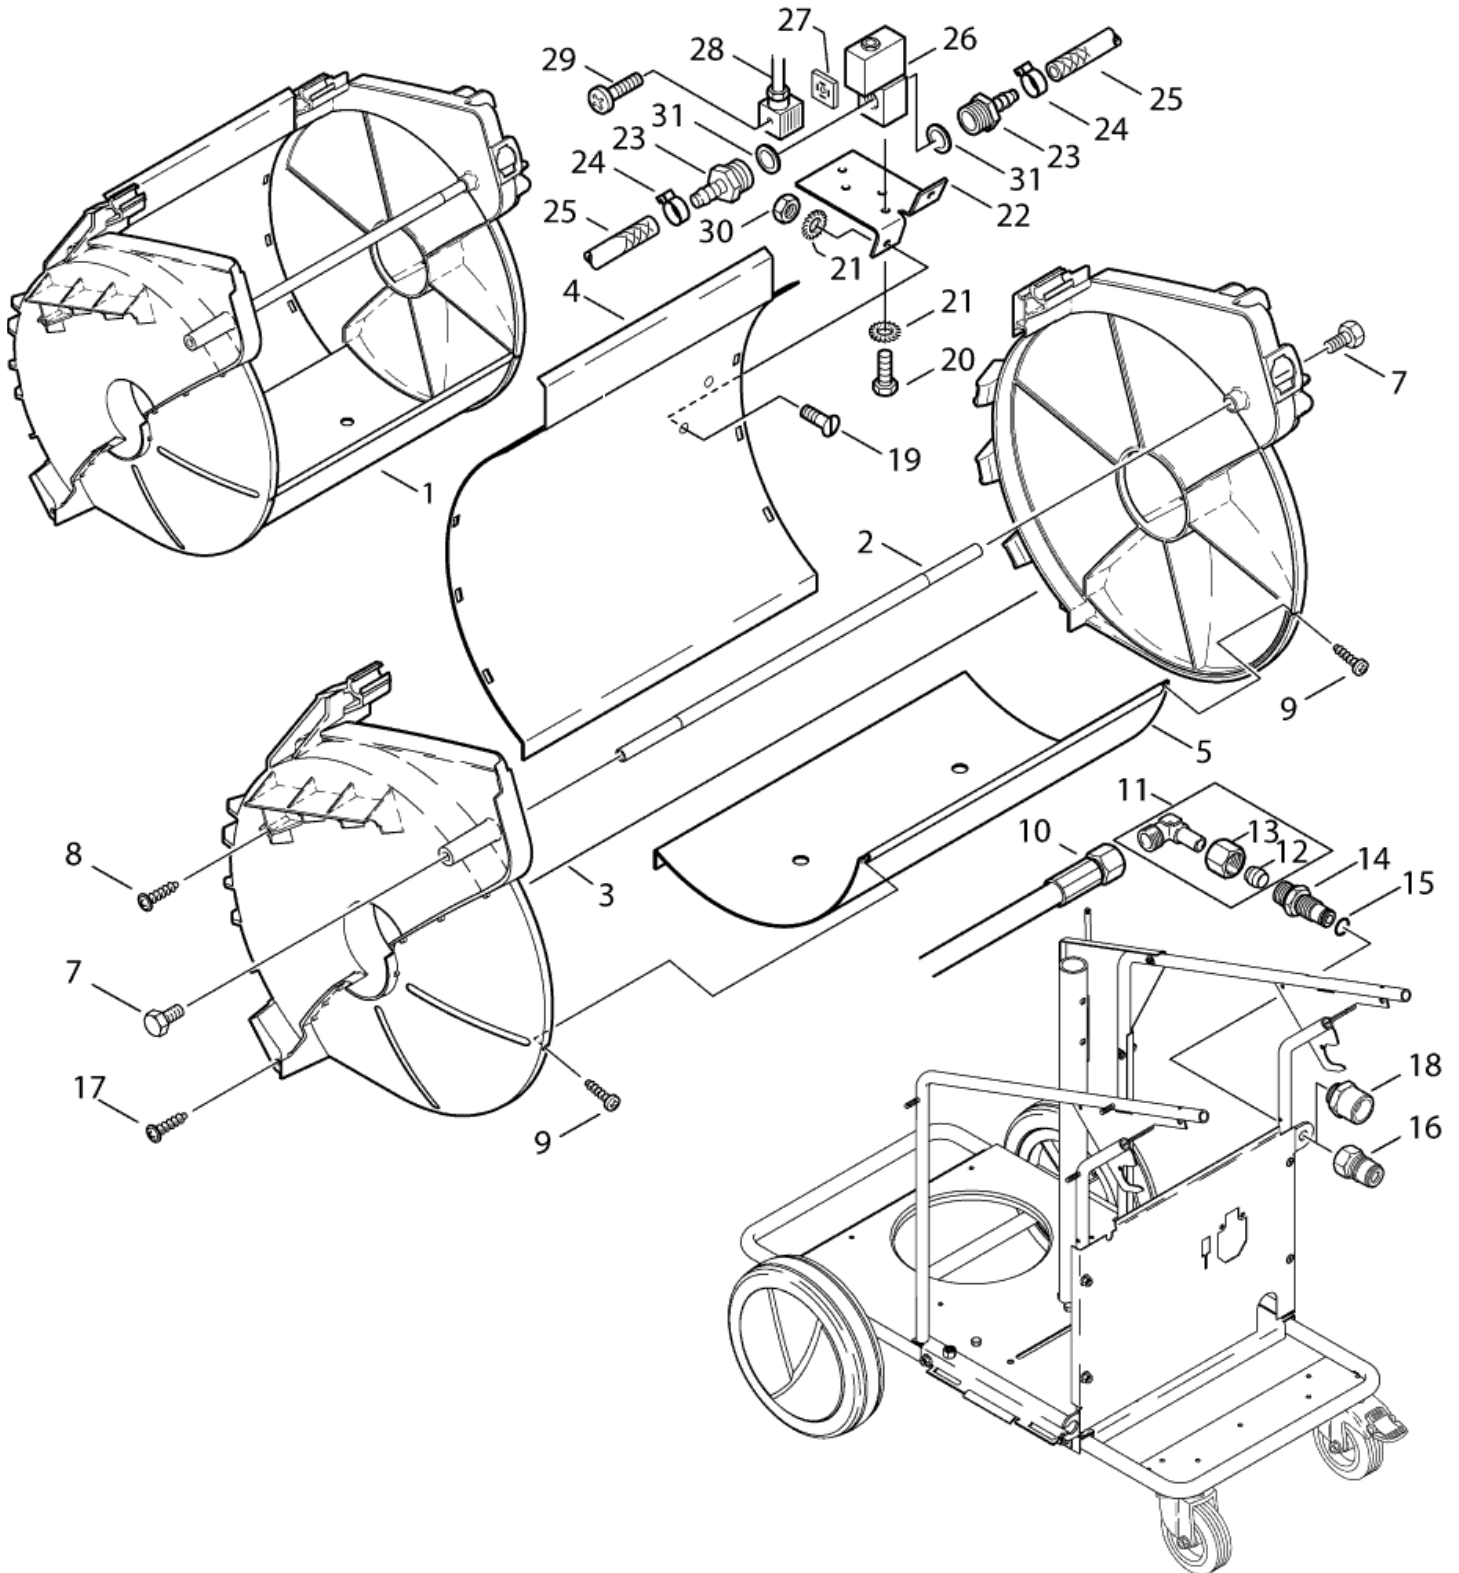

* NOTE: N5+7-25 |23.08.2004=>, N7, NOT 7-25 |13.09.2004=>

[Ersatzteile auf www.gluesing.net](http://www.gluesing.net)

Schlauchtrommel, Korb, NEPTUNE 5 unc

NEPTUNE 5

23-05-2012

ET-Liste-Nr.
NEPTUNE21

44

Schlauchtrommel, Korb, NEPTUNE 5 und 7