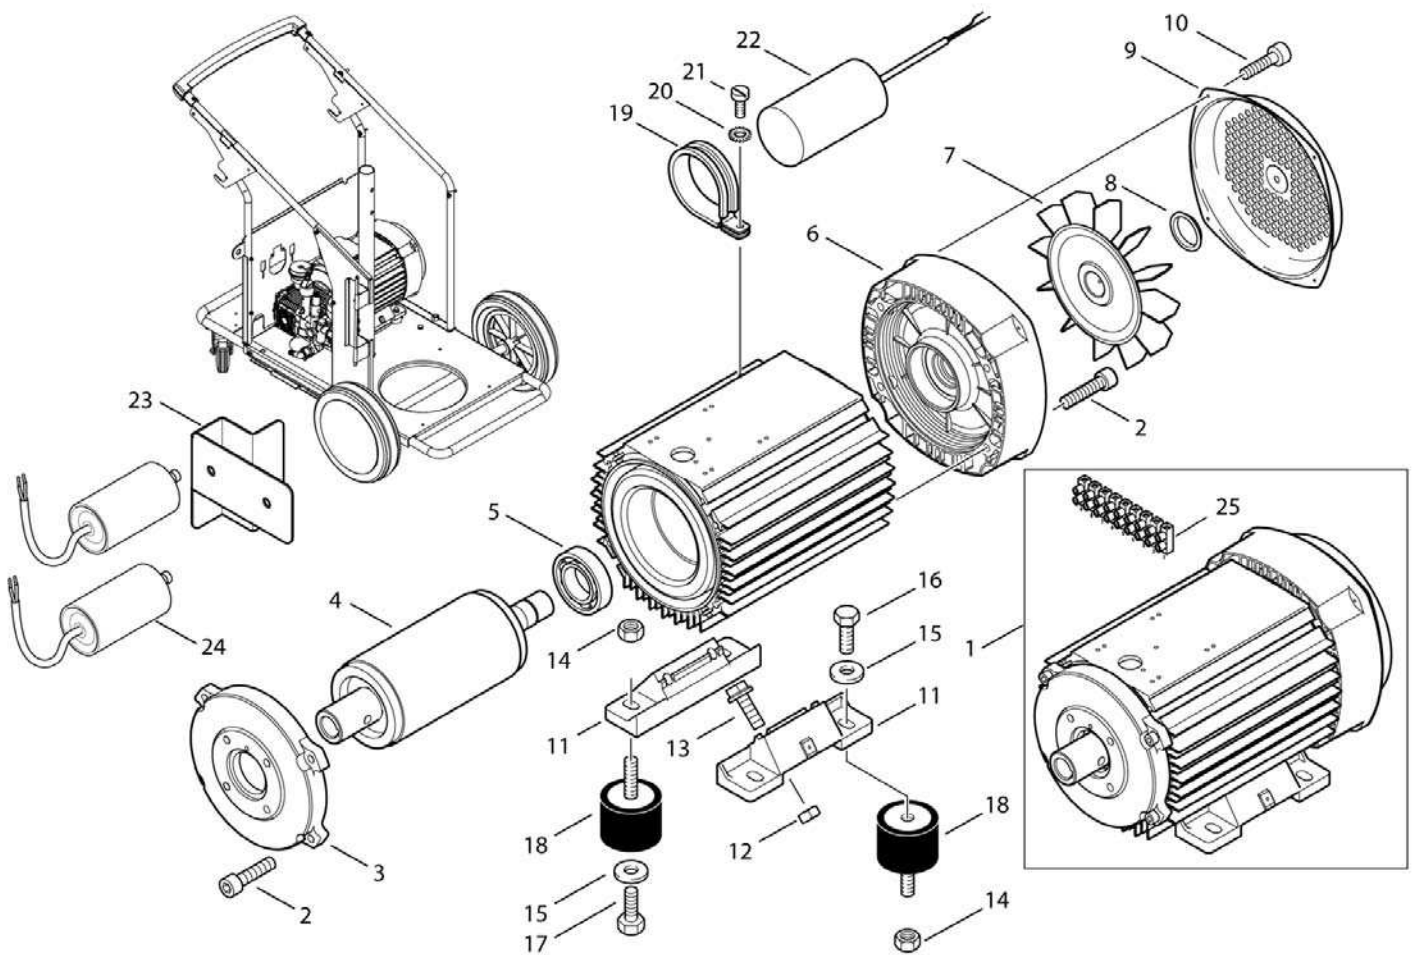

* NOTE: Ø18, 5-25, 5-27, 5-28, 5-42, 5-43, 5-45, 5-49, 5-54, 5-57 60HZ

Ersatzteile auf www.gluesing.net

Motor NEPTUNE 5

NEPTUNE 5

23-05-2012

ET-Liste-Nr.
NEPTUNE10

24

Motor NEPTUNE 5