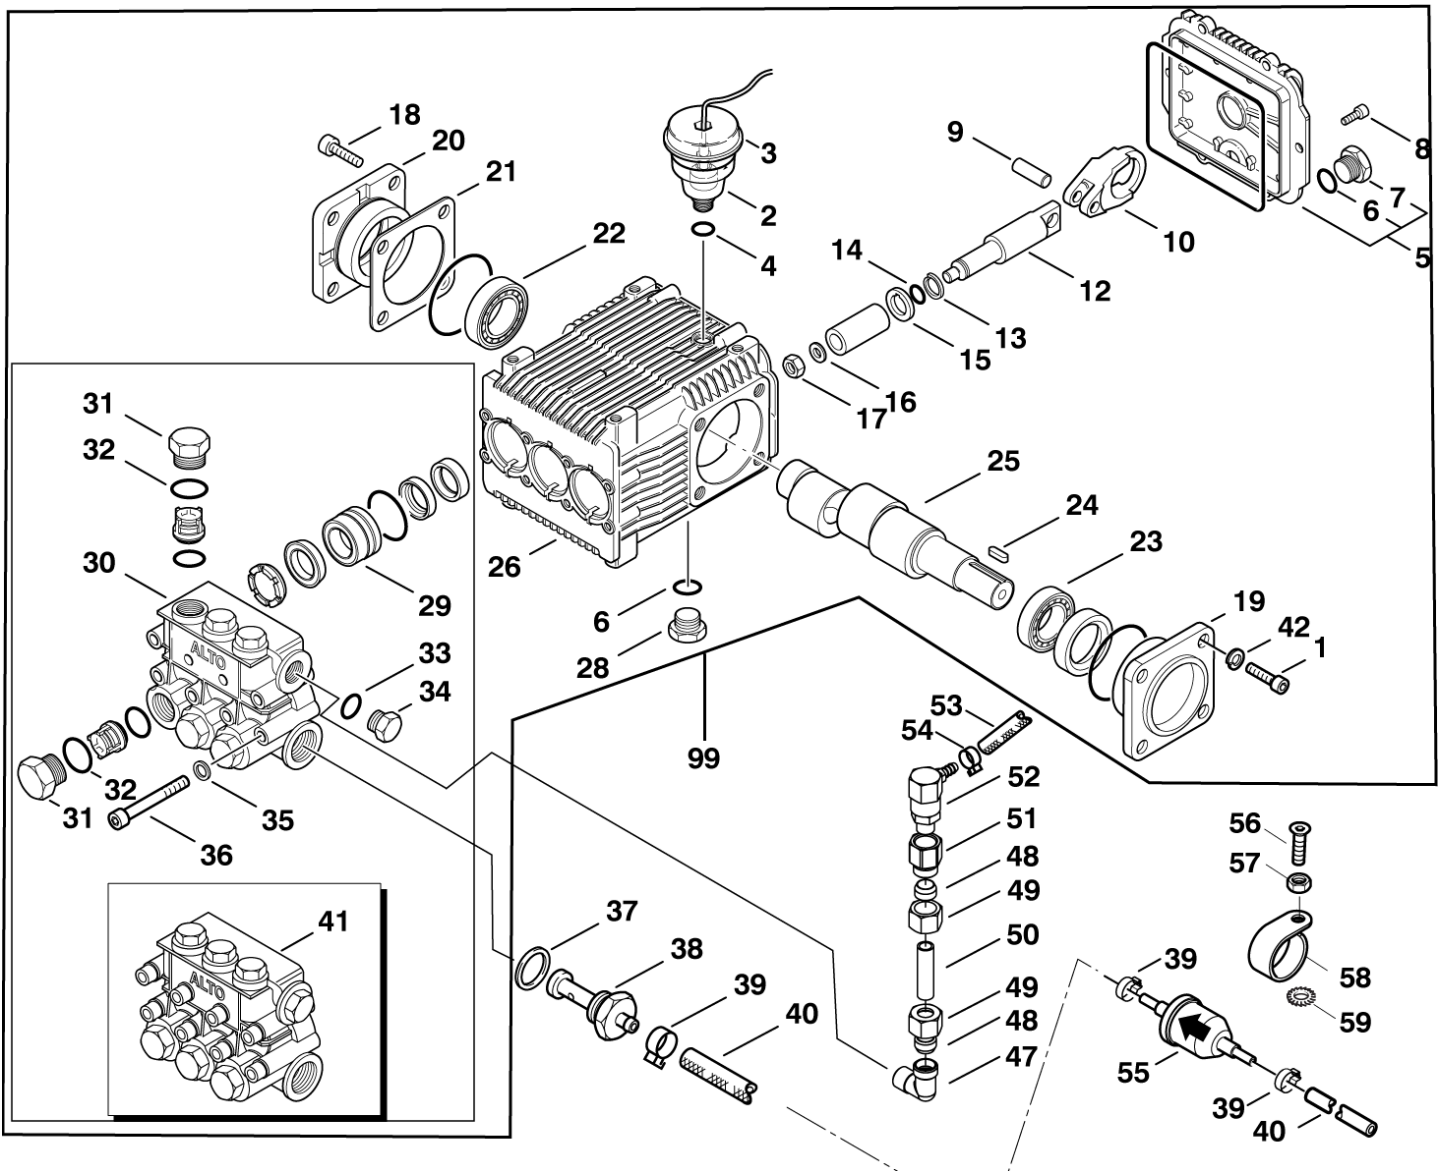

Pumpe

NEPTUNE 5

23-05-2012

ET-Liste-Nr.
NEPTUNE08

19

Pumpe

NEPTUNE 5

23-05-2012

ET-Liste-Nr.
NEPTUNE08

20

Pos	Artikelnr.	Me	Beschreibung	
-	33722	1	Öl Schmier- SAE 90 (Getriebeöl)(2B...)	SAE 15W40
1	3928	4	Schraube M8x30	5-25, 5-27, 5-28
1	6863	4	Zylinderschraube M8x35	5-42, 5-43, 5-45, 5-49, 5-54, 5-57
2	301000614	1	Ölbehälter ?66,8x84	
3	301000615	1	Deckel ?70x15,5	
4	56554	1	O-Ring ?14x1,78	
5	301001158	1	Deckel	
6	56554	2	O-Ring ?14x1,78	
7	301001135	1	Stopfen G3/8"	
8	909100158	6	Zylinderschraube M6x14	
9	301001138	3	Bolzen	
10	301001168	3	Pleuel (1 Stück)	BRONZE, 5-42, 5-43, 5-45, 5-49, 5-54, 5-57
10	301001169	3	ers m. 301001168 nicht mehr lieferbar	ALUMINIUM 5-25, 5-27, 5-28
12	301001156	3	Kolbenstange	
13	49900	3	Stützring ?8x11x1	
14	3001740	3	O-Ring ?7,66x1,78	
15	301001139	3	Distanzscheibe	
16	909100165	3	Dichtring ?8x17	
17	909100167	3	Sechskantmutter M8	
18	2788	4	Zylinderschraube M8x16	
19	301001167	1	Lagerdeckel 80x80x8 Off en	
20	301001166	1	Lagerdeckel 80x80x8 Ges chl.	
21	301001140	1	Passscheibe 80x80x0,05	
21	301001141	1	Passscheibe 80x80x0,10	
21	301001142	1	Passscheibe 80x80x0,20	
21	301001143	1	Passscheibe 80x80x0,25	
22	909100163	1	Wälzlager 30304	
23	909100162	1	Wälzlager 30205	
24	19639	1	Passfeder A 8x7x25	
25	301001161	1	Kurbelwelle No.6	5-25, 5-27
25	301001162	1	Kurbelwelle	5-28, 5-43 60HZ
25	301001163	1	Kurbelwelle No.3	5-42 50HZ, 5-43 50HZ, 5-57 50HZ
25	301001164	1	Kurbelwelle Nr. 10	5-57 60HZ
25	301001165	1	Kurbelwelle No.1	5-49
25	301001659	1	Kurbelwelle f. NP5-Pumpe 4,0G30 ST	5-45, 5-54
26	301001157	1	Gehäuse	
28	301001135	1	Stopfen G3/8"	
29	301001154	3	Kolbenführung ?18 "NP5- Pumpe"	* SE NOTE
29	301001155	3	Kolbenführung ?20 "NP5- Pumpe"	ï20 - 5-57 50HZ
30	301001172	1	Ventilblock	
31	301001137	6	Stopfen M22 SW24x21	
32	103004342	6	O-Ring ?17,86x2,62	

* NOTE: ?18, 5-25, 5-27, 5-28, 5-42, 5-43, 5-45, 5-49, 5-54, 5-57 60HZ

** NOTE: PLEASE INDICATE LENGTHS IN METRES WHEN ORDERING

Ersatzteile auf www.gluesing.net