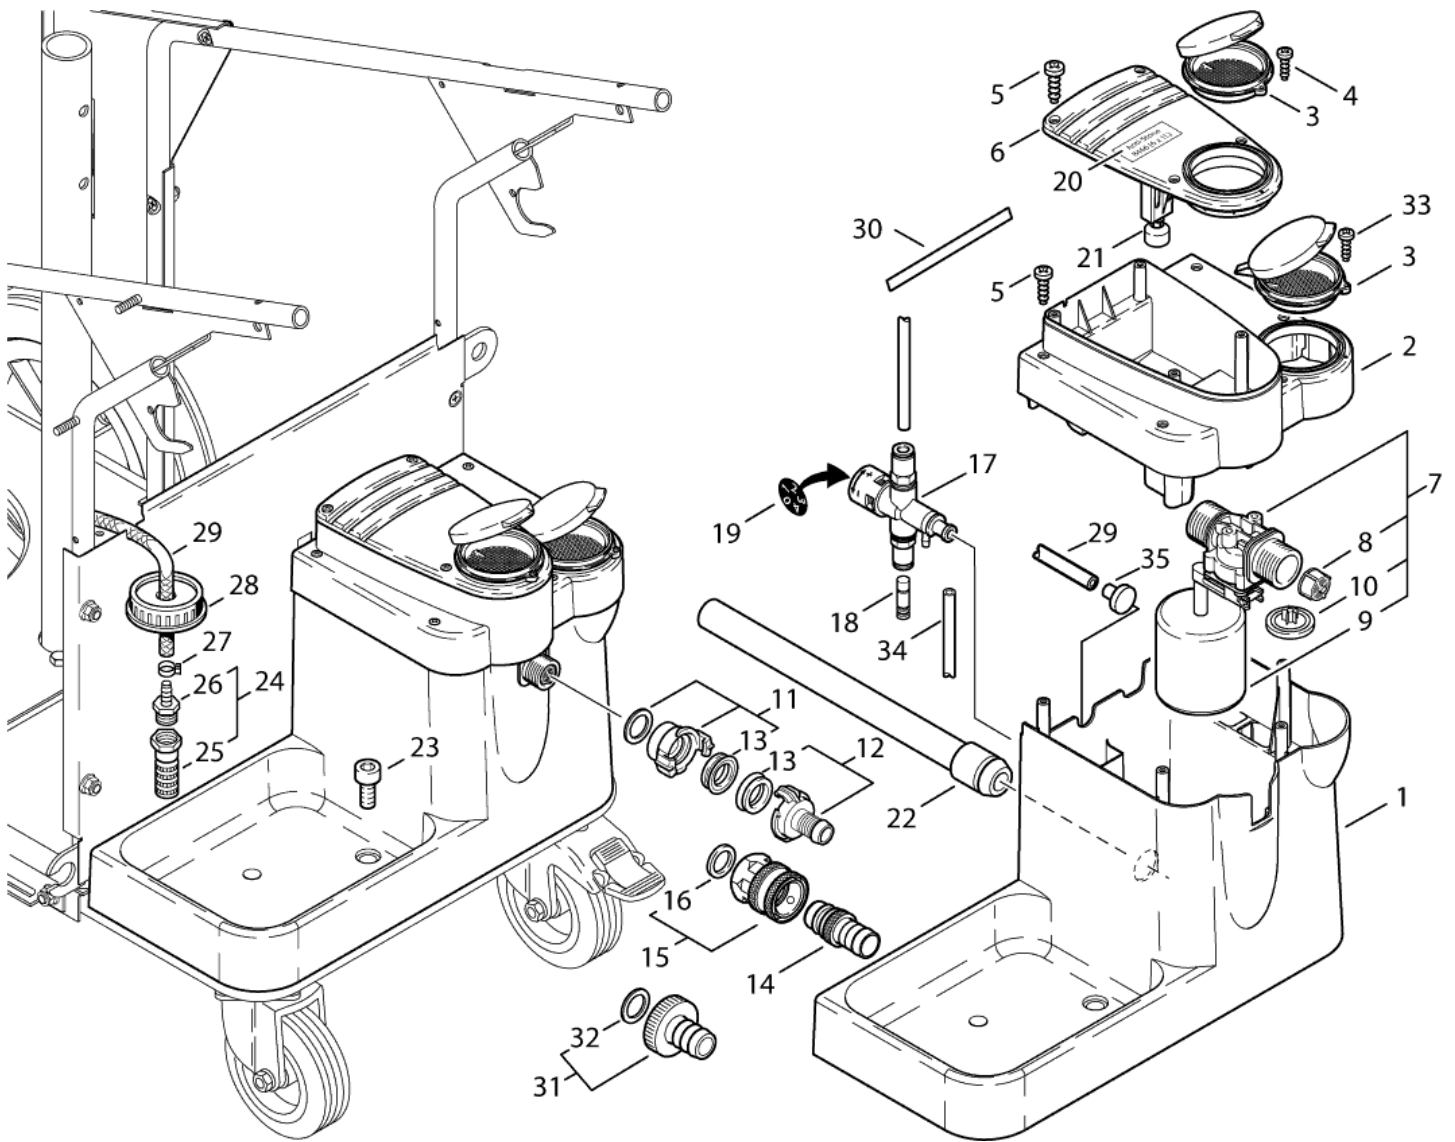

Wasserkasten

NEPTUNE 5

23-05-2012

ET-Liste-Nr.
NEPTUNE04

9

Wasserkasten

NEPTUNE 5

23-05-2012

ET-Liste-Nr.
NEPTUNE04

10

Pos	Artikelnr.	Me	Beschreibung	
1	301000563	1	Wasservorlaufbehälter	
1	6400240	1	Filter	| 01.03.2006 => - => 30.09.2006 |
2	301000562	1	KS-Behälter	
3	301000561	2	Deckel R+P-Behälter	
4	5606	1	Blechschrabe 2,9x19	
5	56727	9	Schraube 5x20	
6	301000560	1	Abdeckung KS-Behälter	
7	63347	1	Schwimmerventil	
8	34218	1	FILTER F.SCHWIMMERVERT.KU	
9	62877	1	Schwimmer ?55x60	
10	62878	1	Membrane	
11	1718	1	Geka Gewindestück 3/4"	=>31.01.2005|
12	1311	1	Geka-Schlauchtülle 3/4"	=>31.01.2005|
13	6502	1	Dichtung GEKA-Kuppl.	=>31.01.2005|
14	1600659	1	Nippel, Schnellkupplung	*JP*GB*
14	1605872	1	Nippel ?29x32	*US*
15	1602945	1	Kupplung kpl. 3/4" Wasserzulauf	*JP*GB*US*
16	3001237	1	Dichtring 24,5x16x3	
17		1	USE LINK	See STI-MPW 096_anti scale
18	301001180	1	Verschluss ?4	=>31.03.2005|
19	301000915	1	Klebeschild Skala ?20	
20	301000932	1	Klebeschild Anti-Stone	
21	301000695	1	Schwimmerschalter 10VA	
22	301000713	1	Formschlauch ?22x295	
23	8892	2	CW Zylinderschraube M8x 16 ISO4762 VA	
24	107145440	1	Sieb Ventil Komplettsset	
25	3205	1	Fussventil	
26	5283	1	Schlauchtülle ?6R3/8	
27	11654	1	Schlauchklemme ?11,5	
28	301001004	1	Deckel Gebohrt ?13	Empty container 10L part no. 80518
29	101406100	1	Schlauch DN 6 x 3 x 5000	* SEE NOTE
30	6250	1	Klebeband 15x2	** SEE NOTE
31	61369	1	CW Schlauchtülle ø20 R3/4 " vormontiert CuZn	| 01.02.2005=>
32	46487	1	Dichtring 21x29x2,5	| 01.02.2005=>
33	18086	1	Blechschrabe 2,9x13	
34	909100141	1	Rohr ?4x1 (Mewa)	*** SEE NOTE
35	6400240	1	Filter	

* NOTE: INDICATE LENGTH IN METRES

** NOTE: - PLS. INDICATE LENGTH IN METRES! => 01.01.2005|

Ersatzteile auf www.gluesing.net