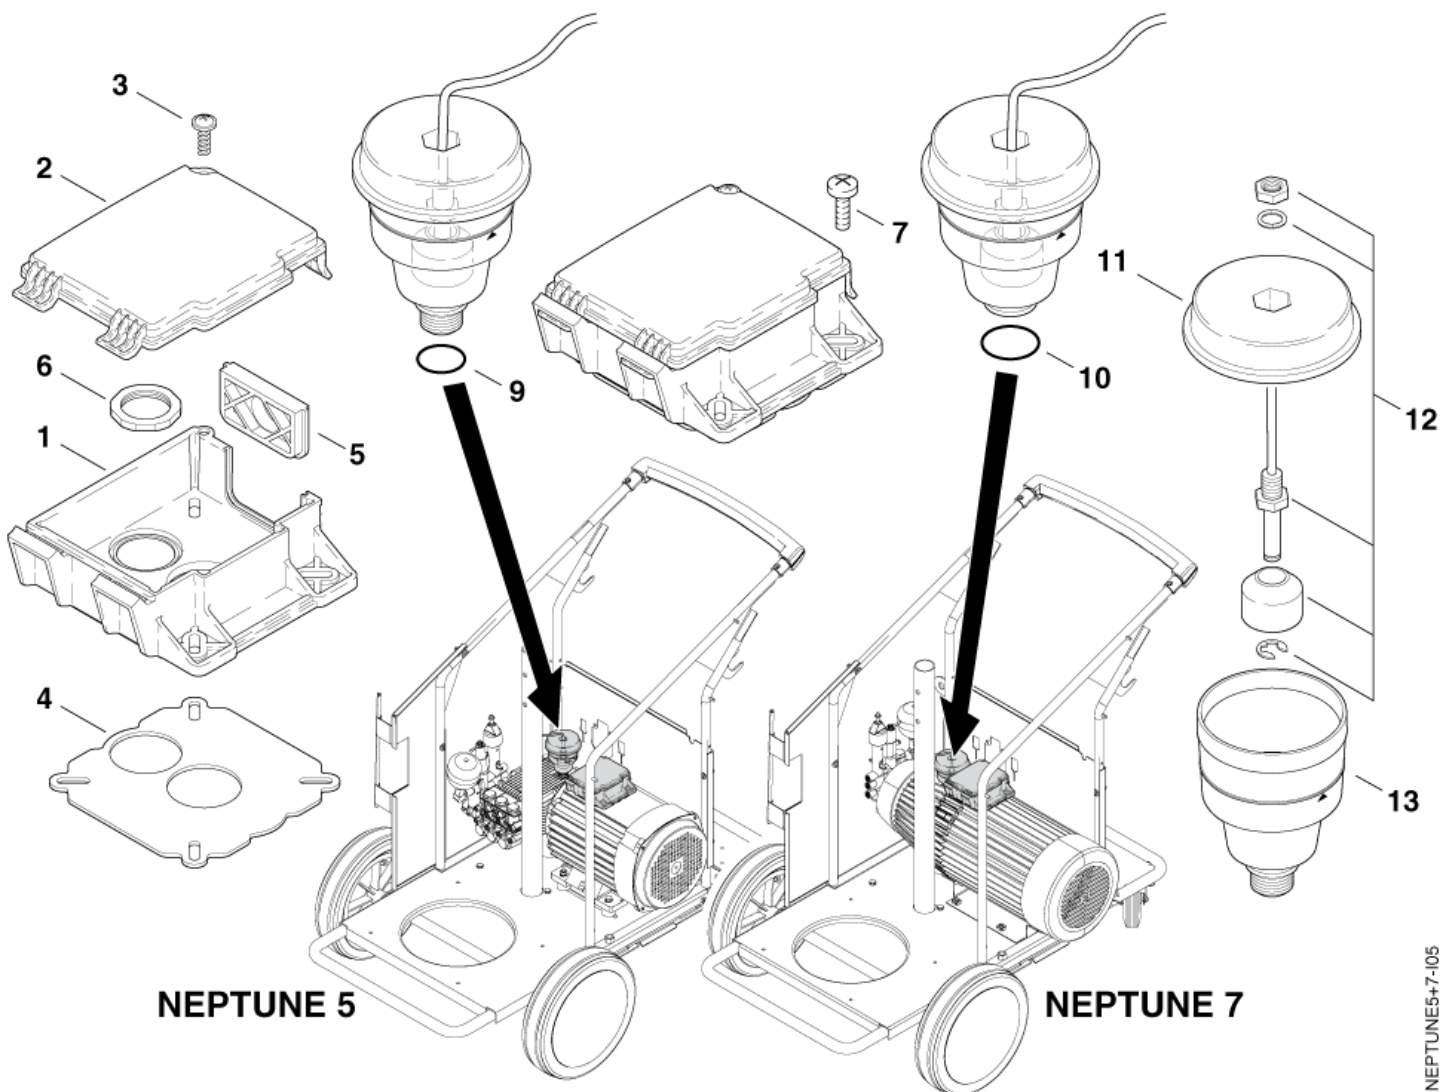

Schaltkasten (Motor)

NEPTUNE 5

23-05-2012

ET-Liste-Nr.
NEPTUNE05

13

Schaltkasten (Motor)

NEPTUNE 5

23-05-2012

ET-Liste-Nr.
NEPTUNE05

14

Pos	Artikelnr.	Me	Beschreibung
1	301000781	1	Klemmkasten
2	301000782	1	Deckel Klemmk. 128,2x11 2,5
3	10028	1	CW Ejotschraube KA50x14 WN1411 verz
4	301000845	1	Dichtung Form 100x100x1
5	17106	1	Einsatz 29x52
6	20862	1	Rohrmutter R1"
7	32535	4	Zylinderschraube M5x16
9	56554	1	O-Ring ?14x1,78
11	301000615	1	Deckel ?70x15,5
12	301001196	1	Schwimmerschalter 10VA
13	301000614	1	Ölbehälter ?66,8x84