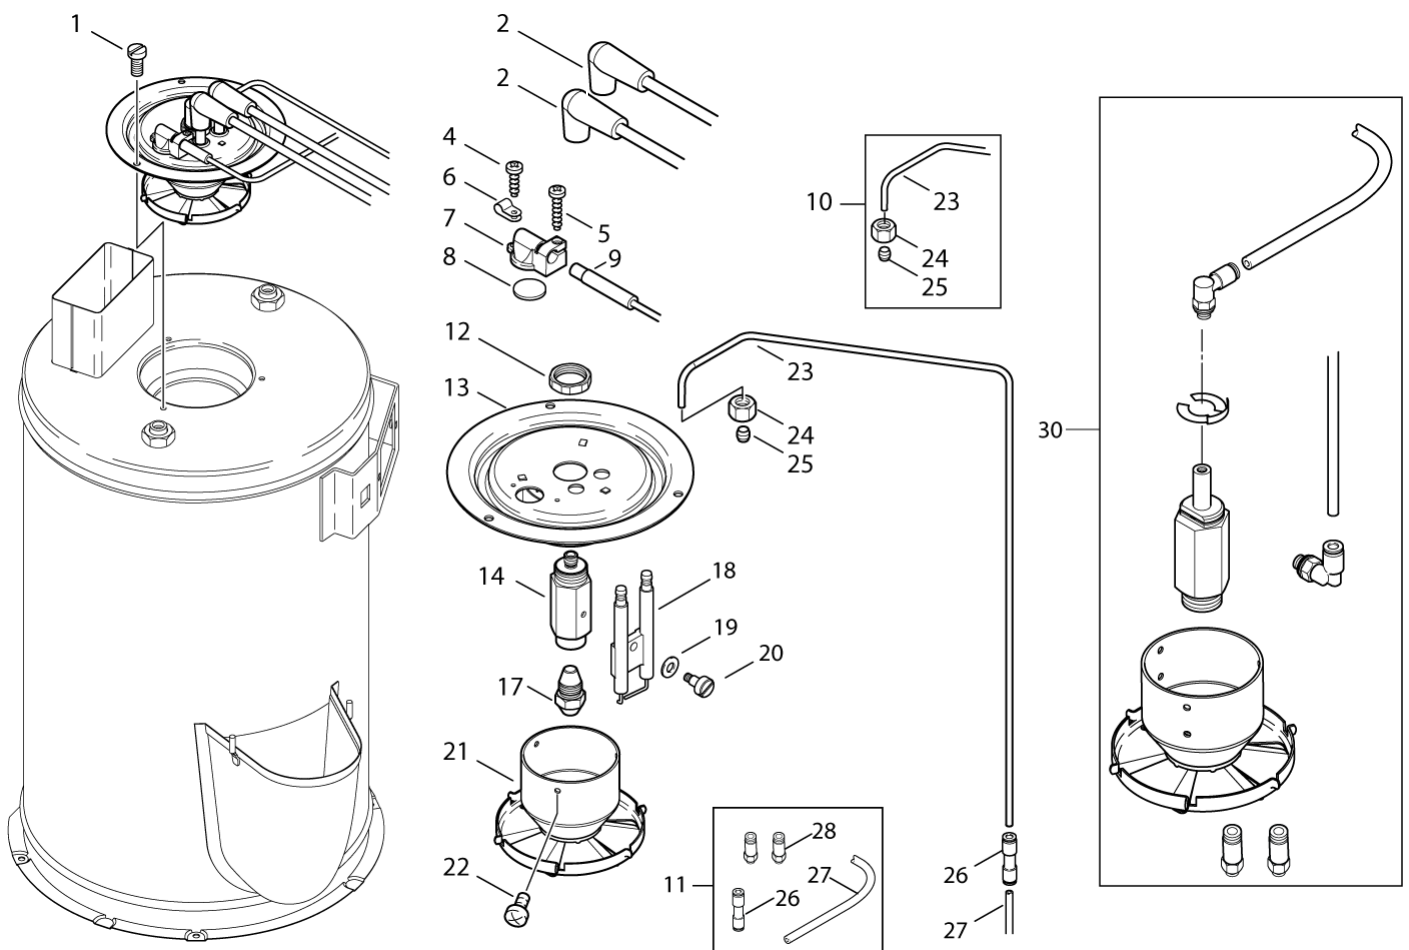

Luftverteiler

NEPTUNE 5

23-05-2012

ET-Liste-Nr.
NEPTUNE20

42

Luftverteiler

NEPTUNE 5

23-05-2012

ET-Liste-Nr.
NEPTUNE20

43

Pos	Artikelnr.	Me	Beschreibung	
1	4820	3	Zylinderschraube M5x10	
2	301000858	2	Zündkabel ?7x500	NEPT.5 + 7-25
3	301001073	5	nicht mehr lieferbar nicht mehr lieferbar	=>31.03.2005|
4	4036	1	Blechschrabe 2,9x9,5	
5	5606	1	Blechschrabe 2,9x19	
6	301001069	1	Halierungsschelle ?4,8	
7	301000934	1	Halter 37,45x23x17,7	
9	301000729	1	Fühler	
10	101118039	1	Reparatur Kit CU Rohr	See TSB
11	101118040	1	Reparaturset für Oelpumpe	Upgrate kit Fuel pump inlet
12	909100139	1	Mutter 6kt M20x1	
13	301000606	1	Deckel ?150x38	
14	301001548	1	Öldüsenaufnahme SW22x65, 5	* SEE NOTE
17	301000886	1	Öldüse 1,75gal/h 60øH	5-41, 5-42, 5-43, 5-45, 5-49, 5-57
17	301001068	1	Öldüse 1,35gal/h 60ø H	5-25, 5-27, 5-28
18	301150009	1	Zündelectroden (Ers. f. 301000853)	
19	909100144	1	Federscheibe B5	
20	909100143	1	Flachkopfschraube M4x 4,5	
21	301000611	1	nicht mehr lieferbar Stauscheibe ?94x59,2	N5+7-25 =>22.08.2004|
21	301001834	1	Stauscheibe ?94x59,2	N5+7-25 |23.08.2004=>
22	51848	3	CW Linsenschraube M3x 4 D	
23	301002072	1	Rohr gebogen >4x582 SF -Cu	N5 +N7, |01.04.2005=>
24	1603430	1	Überwurfmutter L 4	N5 +N7, |01.04.2005=>
25	1603448	1	Schneidring L 4	N5 +N7, |01.04.2005=>
26	301001912	1	Steckverbinder >4/>4 gerade CuZn/ni	N5 +N7, |01.04.2005=>
27	909100141	1	Rohr ?4x1 (Mewa)	** SEE NOTE
28	301002070	1	Steckverbinder >4 G1/8" Verschr.NBR/Cuzn	
30	101118037	1	Reparaturset für Brenner N5 N7-25	N5

* NOTE: N5+7-25 |23.08.2004=>, N7, NOT 7-25 |13.09.2004=>

[Ersatzteile auf www.gluesing.net](http://www.gluesing.net)