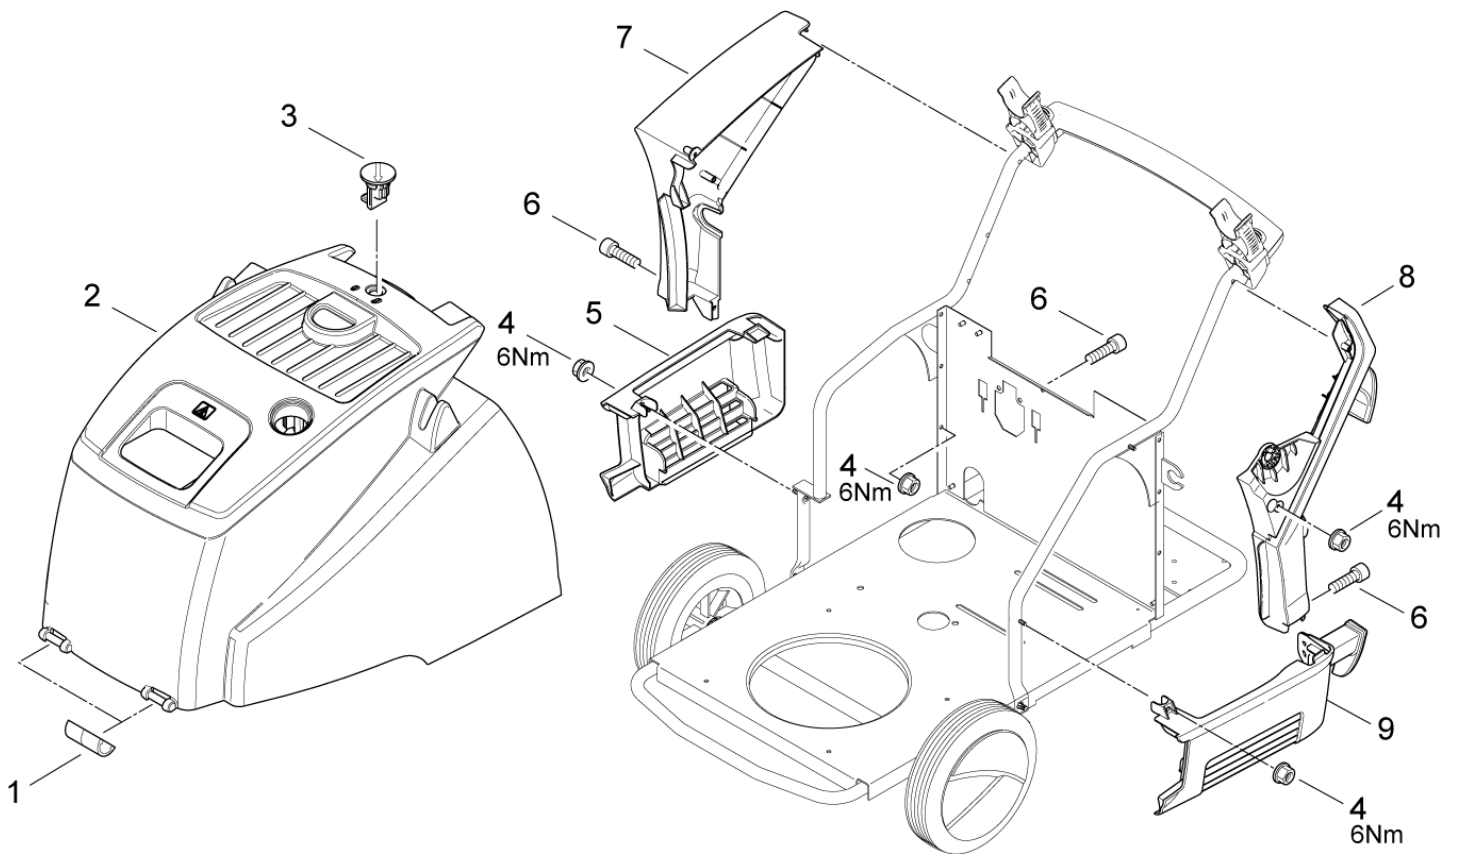

Gehäuse

NEPTUNE 4 FA

27-06-2012

ET-Liste-Nr.
NEP4FA02

3

Gehäuse

NEPTUNE 4 FA

27-06-2012

ET-Liste-Nr.
NEP4-~~AU~~Z

4

Pos	Artikelnr.	Me	Beschreibung
1	301000457	2	Sicherungsclip
2	301002500	1	Haube Neptune 4 blau
3	301001261	1	Sicherungsbolzen Ø29x35
4	12496	5	Sechskantmutter M6
5	301001215	1	Verkleidung unten rechts Neptune 3 PP
6	3913	3	Zylinderschraube M6x12
7	301001188	1	Verkleidung rechts NEPTUNE 3 schwarz PP
8	301001187	1	Verkleidung links NEPTUNE 3 schwarz PP
9	301001214	1	Verkleidung unten links Neptune 3 PP