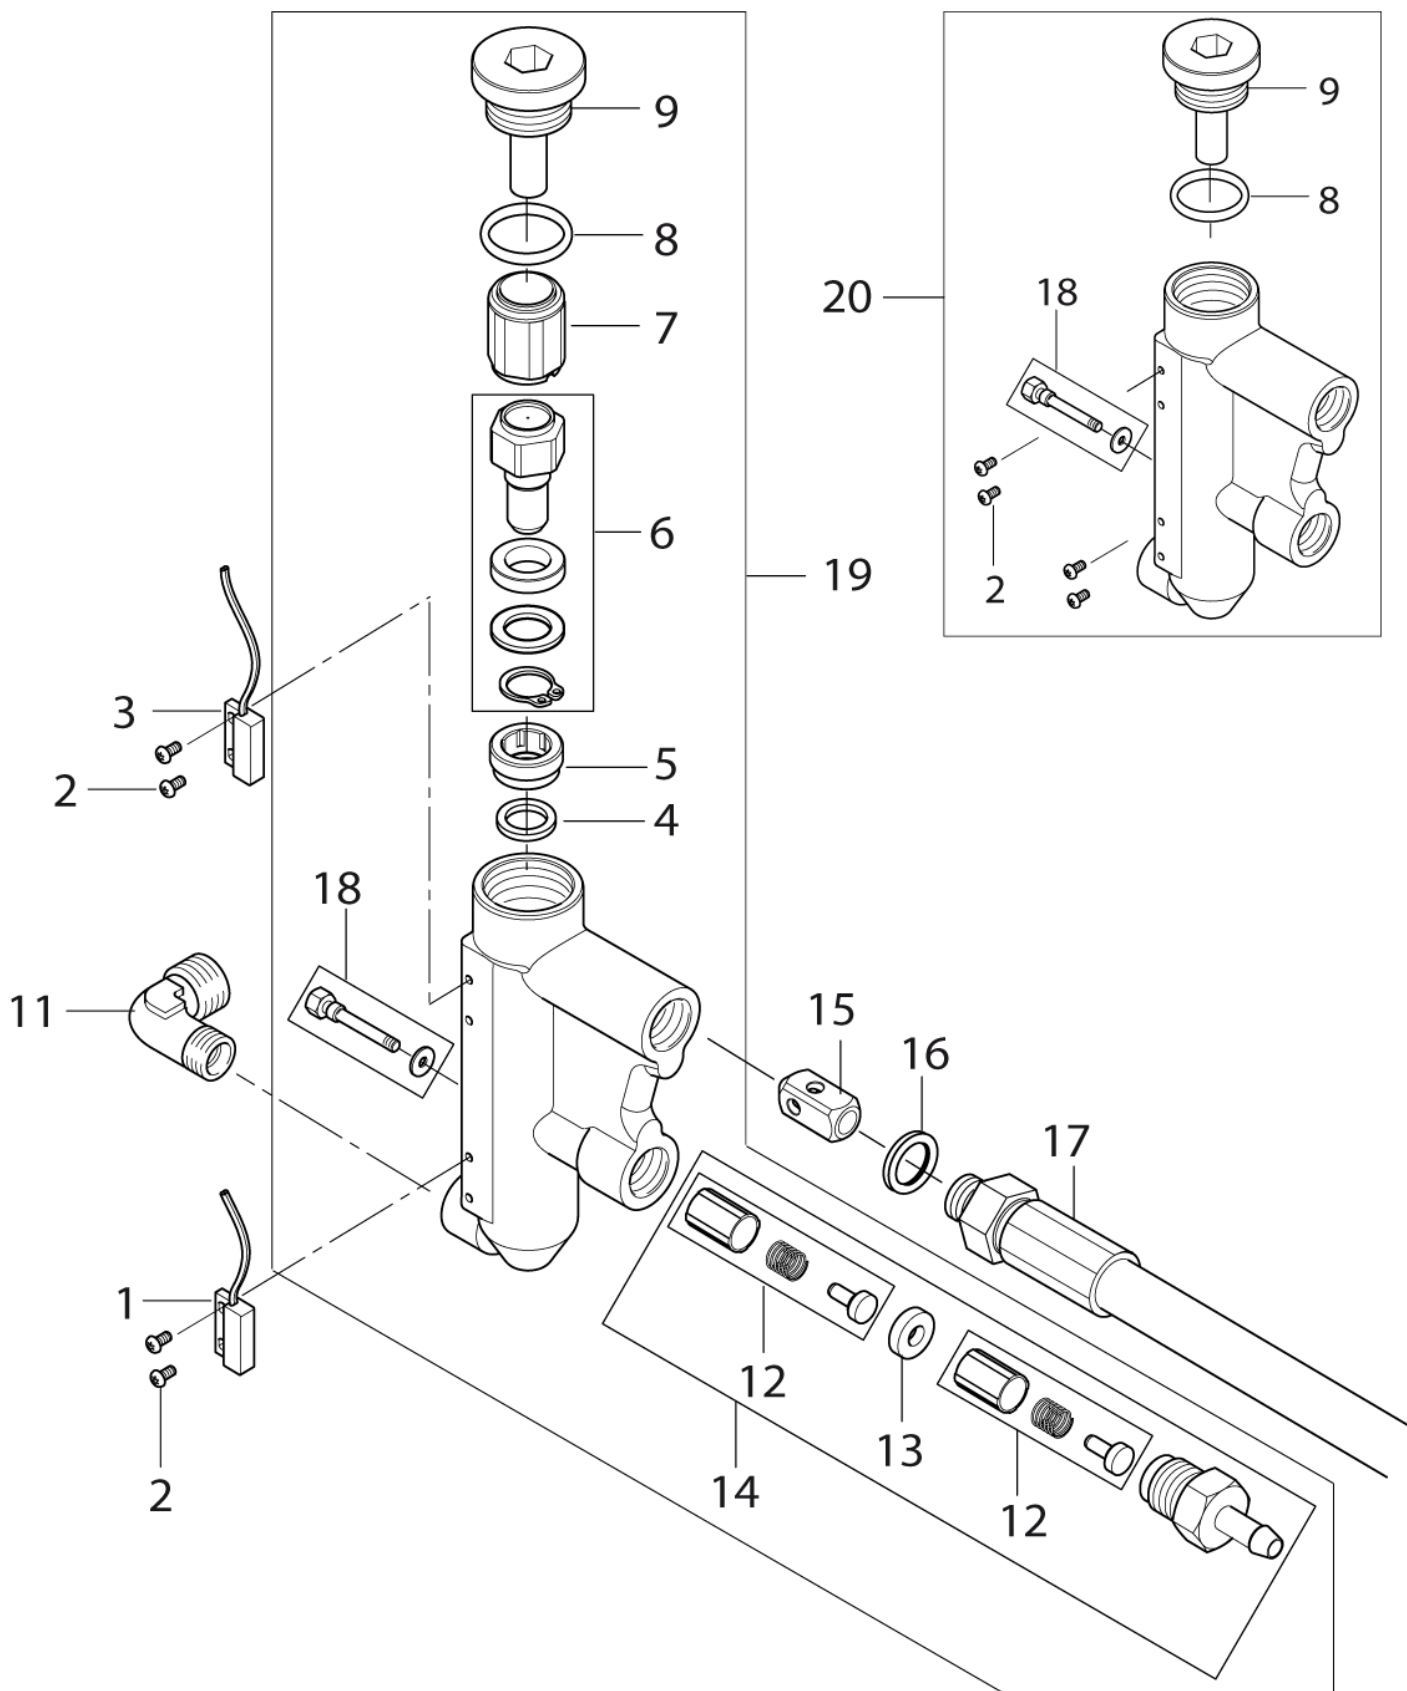

Flusssteuerung

NEPTUNE 4 FA

27-06-2012

ET-Liste-Nr.
NEP4FA20

21

Flusssteuerung

NEPTUNE 4 FA

27-06-2012

ET-Liste-Nr.
NEP4F-A20

22

Pos	Artikelnr.	Me	Beschreibung
1	101117891	1	Mikroschalter N/C
2	101118033	2	SCREW M3X6 BRASS DIN 84 ISO 1207 KIT
3	101117800	1	Reedschalter Kit
4	3001112	1	O-Ring 10,0 X 3,0 SMS 1586 NBR70
5	6201534	1	Sitz
6	101117896	1	Rückschlagventil mit Magnet
7	6350454	1	Kolben
8	3000825	1	O-Ring Ø20,24x2,62
9	101117899	1	Stecker Strömungswächter
11	1603119	1	Winkel Dn12X1/4 TSB-PPW-2011-010 Neptune 4 FA S-pipe 101117923
12	1119566	2	Reparatursatz fuer Ruecks chlagv entil
13	6201535	1	Sitz
14	1119318	1	Rep.satz Rueckschlagventi l
15	6101038	1	Kolben
16	1801075	1	Dichtring Ø23,8xØ17,2x2
17	101117907	1	Schlauch DN8X700mm
18	101117910	1	nicht mehr lieferbar Schraube für Durchfluss- -> 48.2010. SEE TSB-PPW-2010-028
18	101118010	1	Schraubenkit Flusssteuerung
19	101117909	1	ers. m. 101118032 Strömungswächter, kpl. -> 48.2010. SEE TSB-PPW-2010-028
19	101118012	1	FLOW CONTROL COMPLETE KIT
20	101118032	1	FLOW CONTROL REPLACEMENT KIT