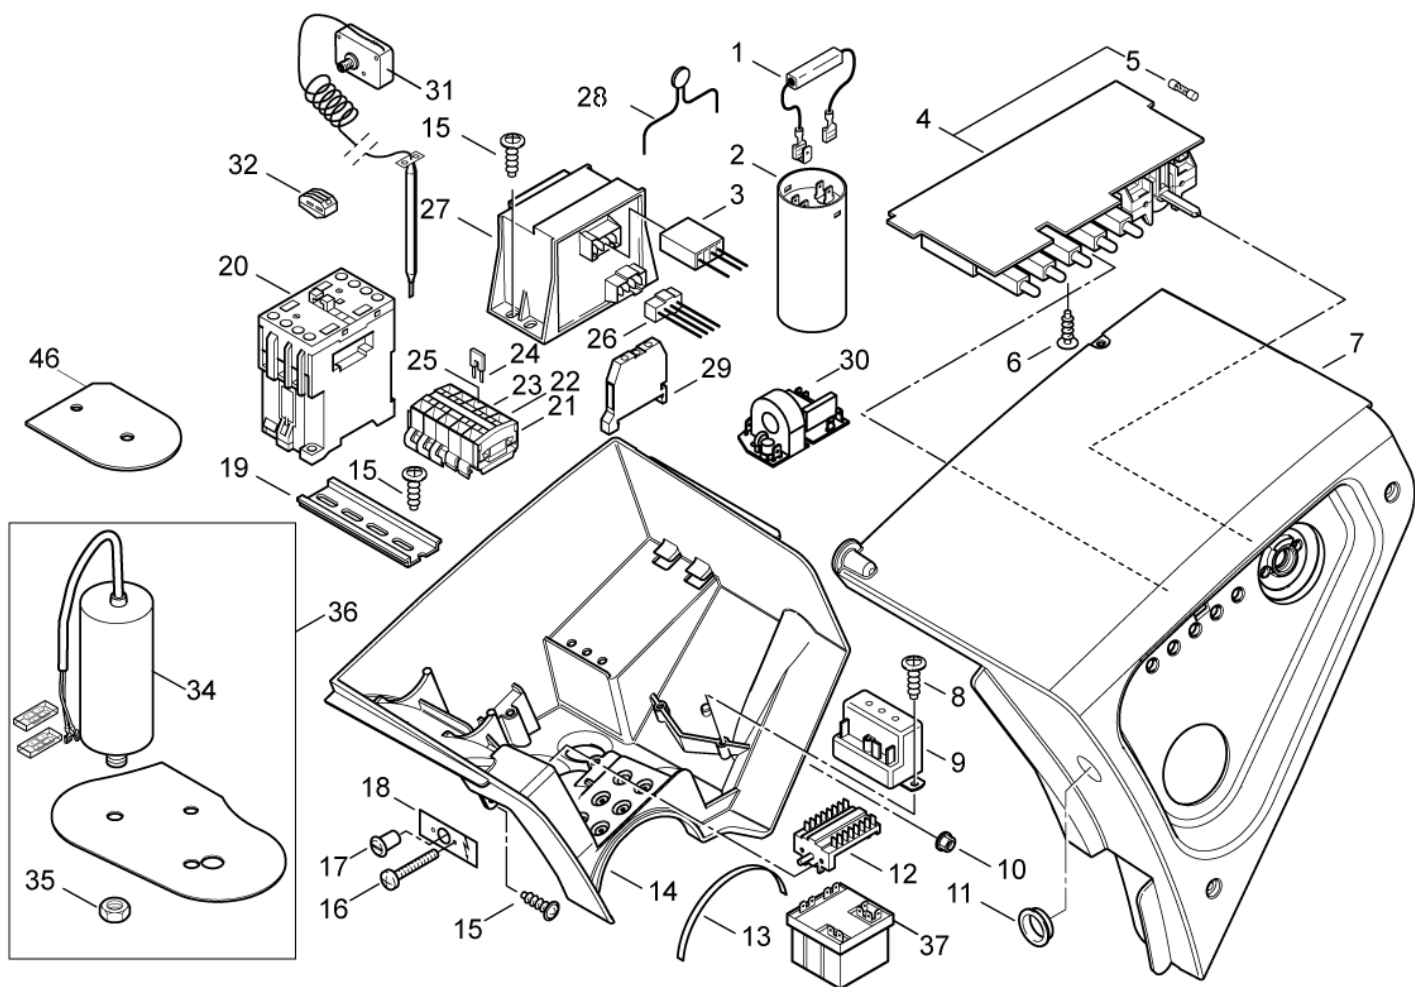

Schaltkasten

NEPTUNE 4 FA

27-06-2012

ET-Liste-Nr.
NEPTUNFA411

23

Schaltkasten

NEPTUNE 4 FA

27-06-2012

ET-Liste-Nr.
NEPTUNE4A11

24

Pos	Artikelnr.	Me	Beschreibung	
1	301000402	1	Widerstand 15kOhm/7W	4-26PA, 4-29 PA, 4-25 FAX
2	301001056	1	Anlaufkondensator 98µF/3 30V	4-26PA, 4-29 PA, 4-25 FAX
3	301001236	1	Leitung 2-pol./230V	4-26PA, 4-29 PA, 4-25 FAX
3	301001237	1	Ltg. Trafo 2-pol. primär 400 V FSH/ Stecker	400/3/50 *EU* 4-43 FAX, 4-50 FA, 4-58, 4-44*JP*
3	301001238	1	Leitung 3-pol.	* SEE NOTE
4	301001231	1	Steuerelektronik	
5	103821729	1	FUSE 5X20 2A T 250V	
5	3812385	1	Sicherung 6,3A/250V/T Ø5x20	
6	16860	1	CW Ejotschraube KA40x12 WN1412 A2	
7	301001212	1	Deckel Schaltkasten NEPTUNE 3 PP	
8	16860	2	CW Ejotschraube KA40x12 WN1412 A2	4-29 PA, 4-31 PA
9	11060	1	Anlassrelais 220V AC	4-29 PA, 4-31 PA
10	12496	1	Sechskantmutter M6	
11	63800	1	Stecker 24,3X26,4	* SEE NOTE
12	301000293	1	Drehschalter Stern-Dreieck 16A	* SEE NOTE
13	301001811	1	Dichtung 500x7x2	
14	301001210	1	Schaltkasten Unterteil	
15	10028	6	CW Ejotschraube KA50x14 WN1411 verz	
16	40045	2	Flachkopfschraube M4x30	* SEE NOTE
17	64580	1	Drehknopf	* SEE NOTE
18	64586	1	Klebeschild "230-400V Um schaltung"	230/400/3/50 *BE*NO* 4-50 FA, 4-58
18	64787	1	Etikett	220/460/3/60 *EXP* 4-58
19	22290	1	CW Tragschiene TS35 MeWa gelocht St/zn	** SEE NOTE
20	103822301	1	Schütz CJX2-D12-B7 24V	*EU* 4-43 FAX, 4-50 FA, 4-58
20	103822306	1	Schütz CJX2-D18-B7 24V	4-29 PA, 4-31 PA
20	103822313	1	Schütz 24V 12-25 A	4-44 JP, 4-50 FA *BE*NO* - 4-58 *EXP*BE*NO*
20	103822317	1	Schütz CJX2-D32-B7 24V	4-26 PA, 4-43
21	301000689	1	Abschlussplatte 4mm	
22	301000688	1	Reihenklemme 4x2,5mm²	
23	301000687	2	Reihenklemme 2x2,5mm²	4-29 PA, 4-31 PA
24	301000683	1	Einlegebrücke Isoliert 2 -fach	*EU* 4-43 FAX, 4-50 FA, 4-58
25	301000686	2	Reihenklemme 4x2,5mm²	
26	301000722	1	Leitung H07V-K	
26	301002463	1	Kabel H07V-K 4-polig	4-26 PA
27	101117725	1	Leistungstransformator 115/200VAC-24/8 VAC T70	4-44 JP
27	301000681	1	Steuertrafo 230V/400V 24 V/8V	
27	301001059	1	Transformator 220AT 460V 24	*EXP* 4-25 FAX, 4-58
27	301001060	1	Transformator 115AT 200V	4-26 PA, 4-43
28	301002353	1	Strombegrenzer 5 Ohm / 5 W	4-26 PA, 4-29 PA, 4-25 FAX
29	14506	1	Reihenklemme GR-GE 10qmm	4-26 PA, 4-43
30	301001991	1	Leiterplatte 1~/24V AC	4-26 PA
31	101117723	1	Abgastemperaturüberwachung	
32	301001229	1	CW Federklemme 3x4! 400V 24A grau	JP

* NOTE: 230/400/3/50 *BE*NO* 4-50, 4-58 - 220/460/3/60 *EXP* 4-58

** NOTE: PLEASE INDICATE LENGTHS IN METRES WHEN ORDERING

Ersatzteile auf www.gluesing.net