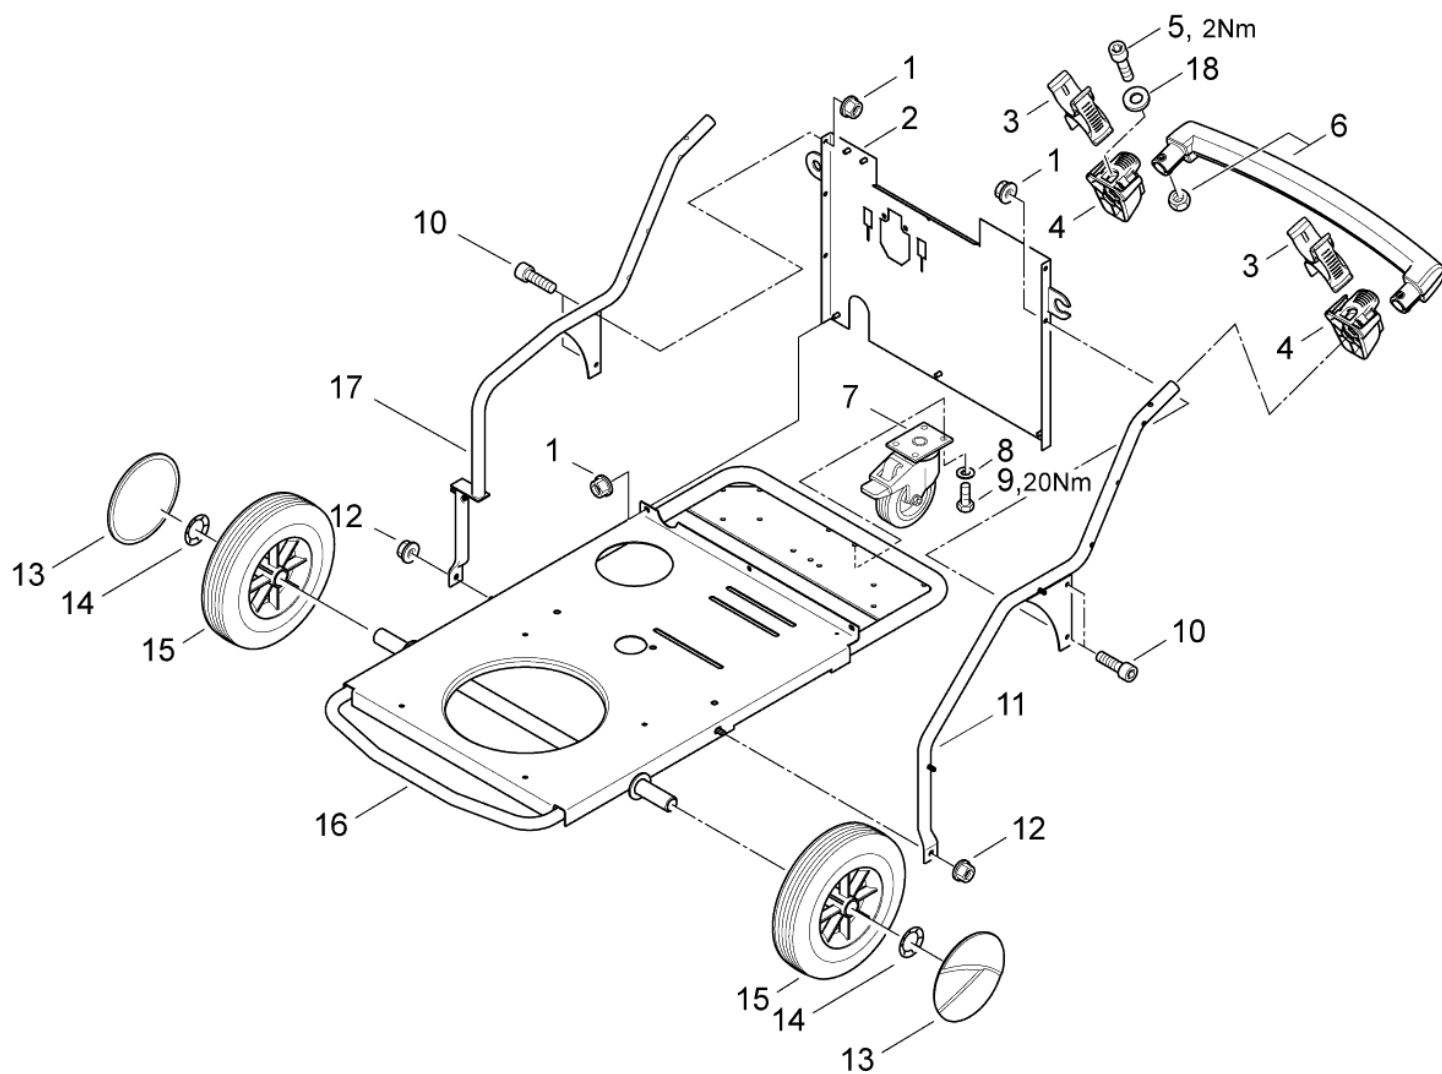

Rahmen

NEPTUNE 4 FA

27-06-2012

ET-Liste-Nr.
NEP4FA04

5

Rahmen

NEPTUNE 4 FA

27-06-2012

ET-Liste-Nr.
NEP4-4-A04

6

Pos	Artikelnr.	Me	Beschreibung
1	12496	7	Sechskantmutter M6
2	301001256	1	SCHOTTWAND 487X394X21
3	101117964	2	Strahlrohrhalterung für NEPTUNE 3+4
4	301001283	2	Aufnahme
5	15045	2	Zylinderschraube M6x35
6	301000447	1	Griffschale
7	46361	1	Lenkrolle Ø100
8	2762	4	CW Scheibe 8,4x1,6 ISO 7089 zn
9	5370	4	Sechskantschraube M8x10
10	3913	4	Zylinderschraube M6x12
11	301001251	1	Rahmen links 629x553x65
12	61467	2	Sechskantmutter M8 "TENS I LOCK" St-zn
13	301001076	2	Radkappe Ø180
14	1813799	2	Federtellerscheibe
15	301000989	2	Rad Ø250x75
16	301002481	1	Grundrahmen NEPTUNE 3/4
17	301002488	1	Rahmen rechts geschw. "Neptune 4" ST
18	2764	2	CW Scheibe 6,4x1,6 ISO 7089 zn