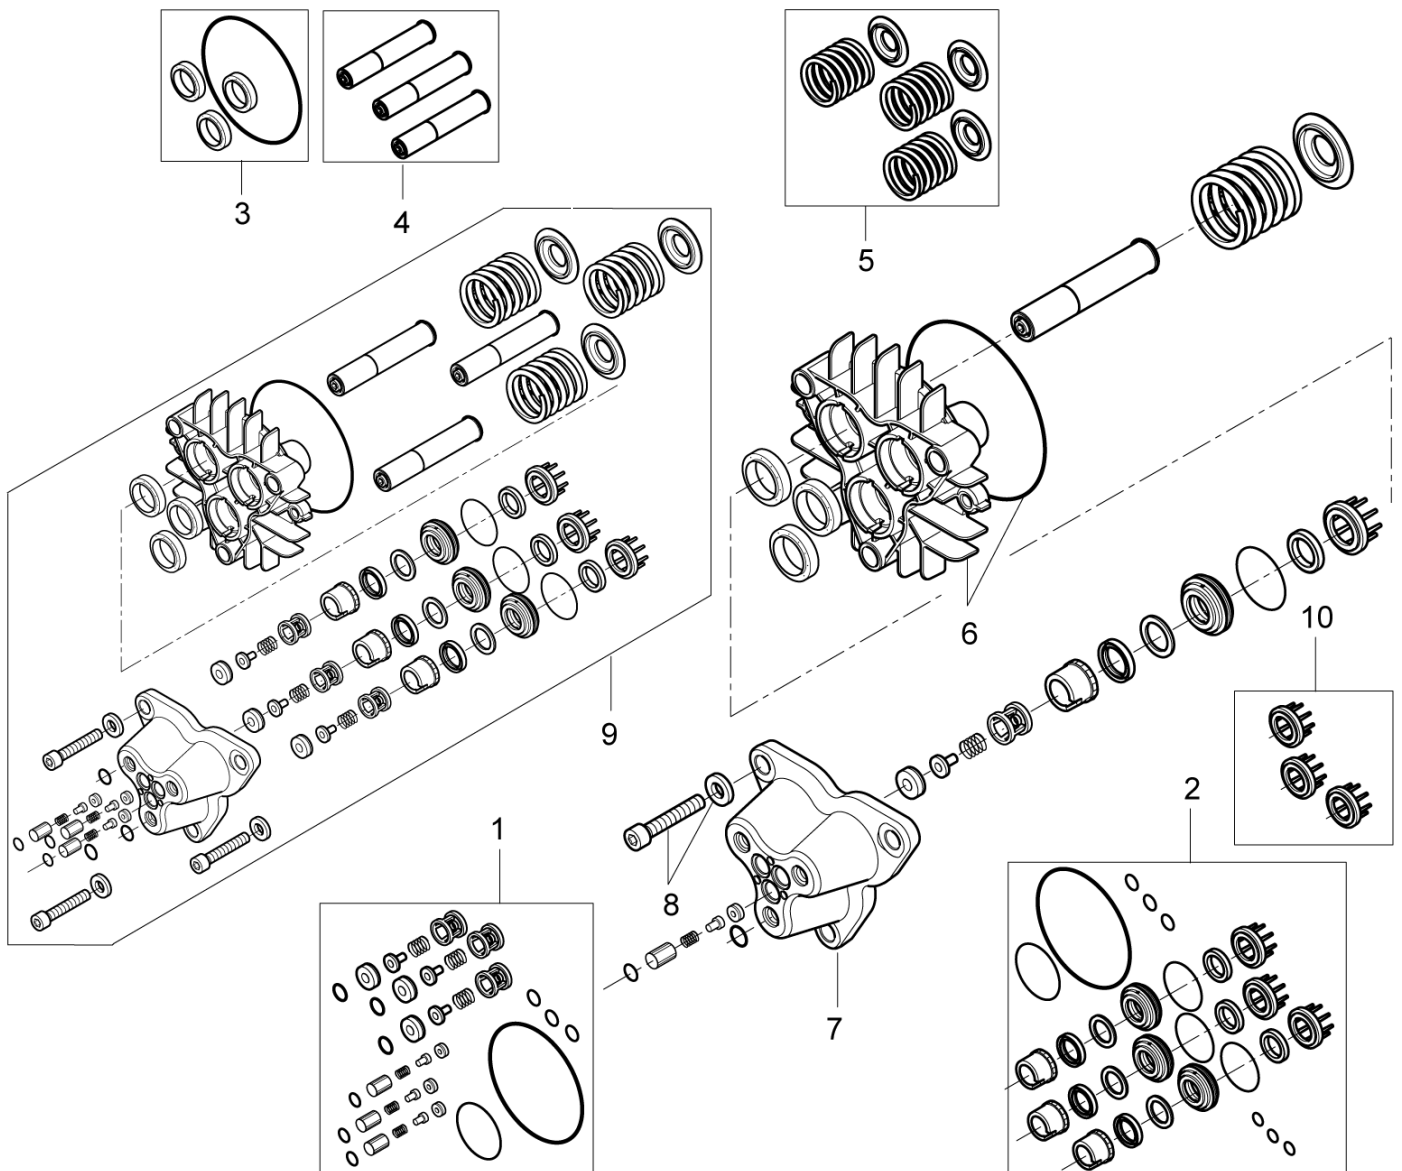

Pumpe

NEPTUNE 4 FA

27-06-2012

ET-Liste-Nr.
NEP5FA12

15

Pumpe

NEPTUNE 4 FA

27-06-2012

ET-Liste-Nr.
NEP5FA12

16

Pos	Artikelnr.	Me	Beschreibung
1	107144100	1	Ventilsatz NA 5 (VPE 6 Stück Ventile)
2	101118097	1	Dichtungskit Hochdruck- Pumpe NA5 TSB-PPW-2011-009 NA5 Pump Thrust Collars
3	107144102	1	Öldichtungs-Satz - NA5
4	107144103	1	Kolbensatz
5	107144104	1	ET Set Kolbenfedern
6	107144140	1	Zylinderblock
7	107140920	1	Zylinderkopf NA5 Pumpe
8	107144141	1	Schraubensatz Zylinderkop
9	101118096	1	NA5 Pumpenset
10	107140919	1	SUPPORT RING NA5 SPARE