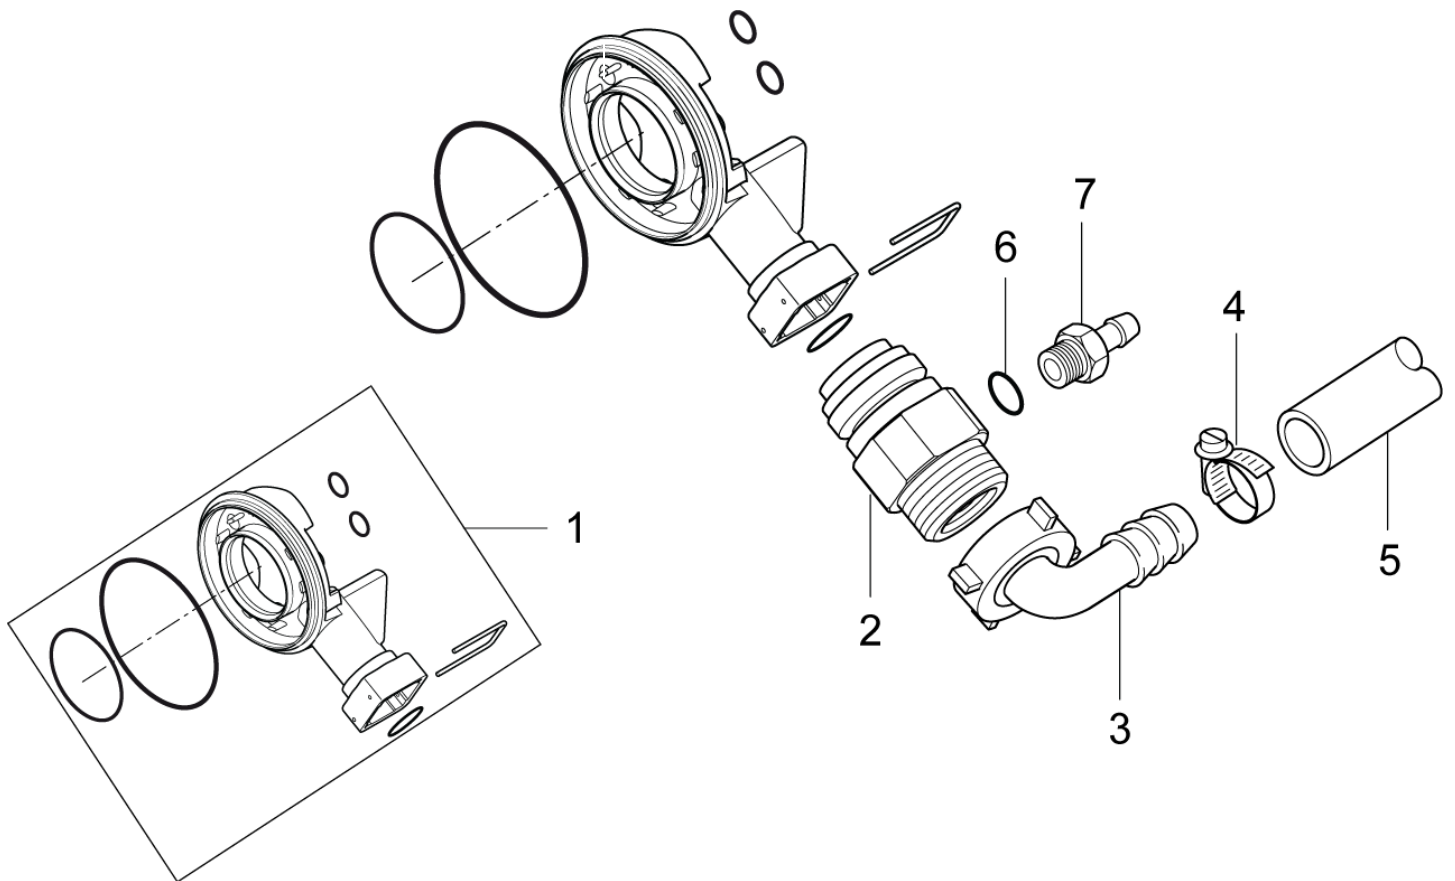

Wassereinlass

NEPTUNE 4 FA

27-06-2012

ET-Liste-Nr.
NEP5FA14

17

Wassereinlass

NEPTUNE 4 FA

27-06-2012

ET-Liste-Nr.
NEP5F-A14

18

Pos	Artikelnr.	Me	Beschreibung
1	101117929	1	Wasserzulauf NEPTUNE
2	101117877	1	Ansaugwasserbegrenzer
3	5613	1	CW Schlauchtülle °13 90° üM 3/4 Ku
4	9262	1	CW Schlauchschelle SGL 12 -20 W2
5	301000713	1	Formschlauch Ø22x295
6	3001237	1	Dichtring 24,5x16x3
7	101117778	1	Ansaugfitting
7	101117953	1	Saugfitting D2,0 4-25 EU and 4-28 AU, NZ