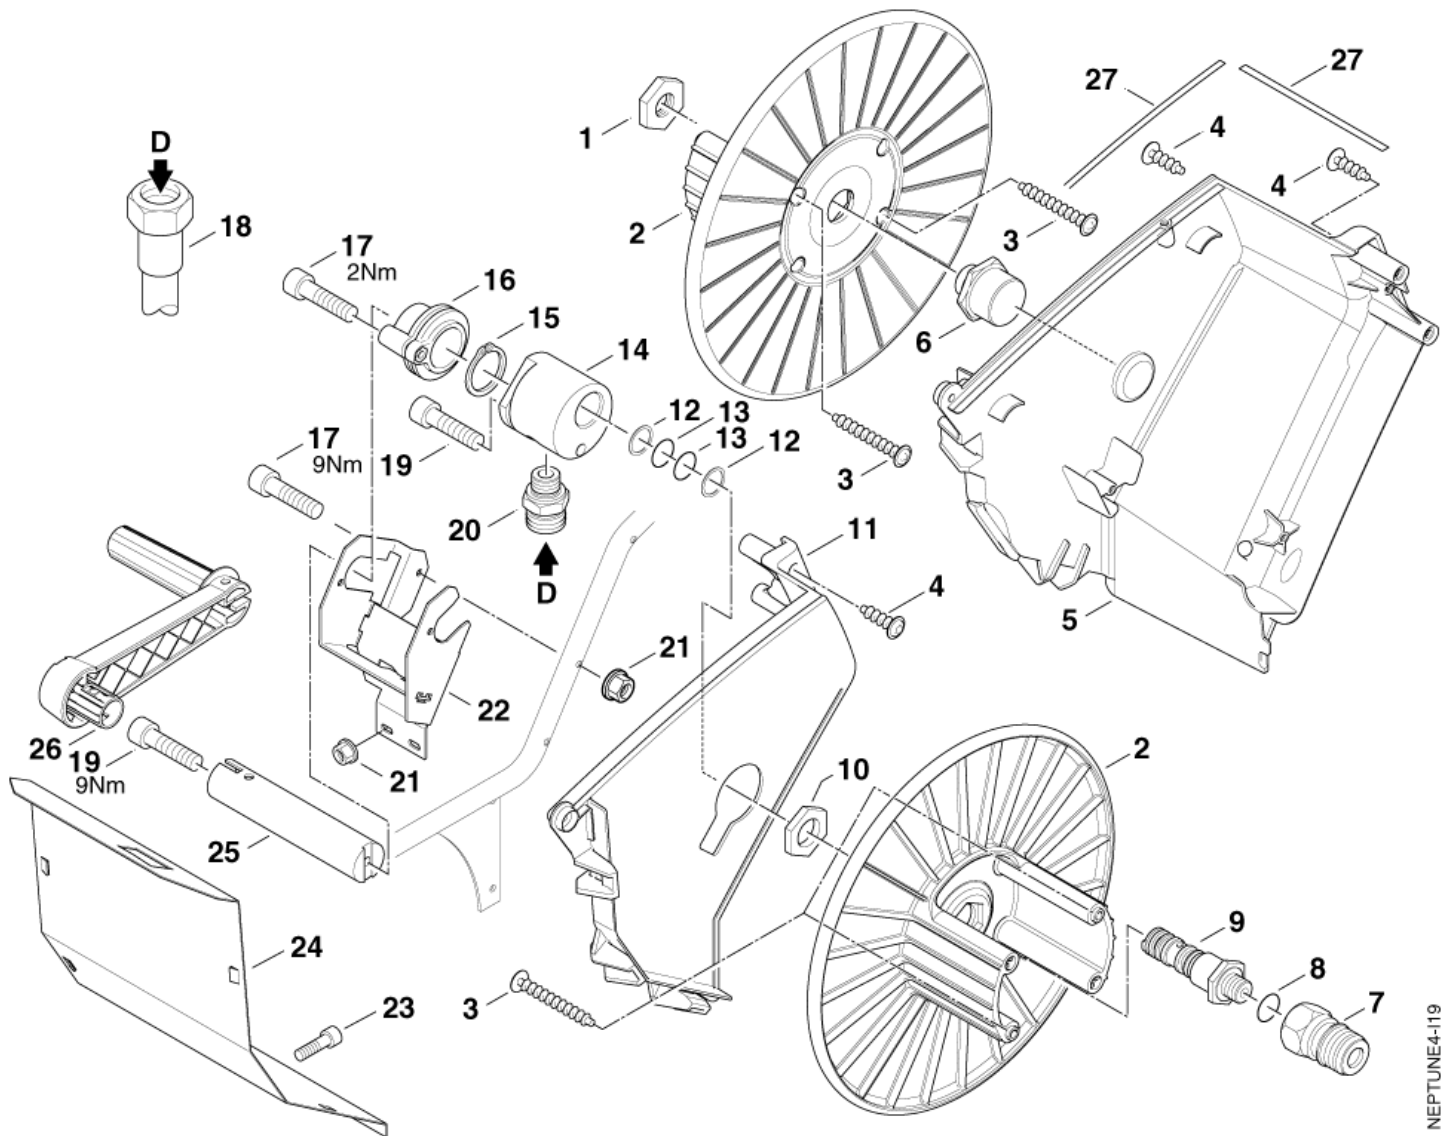

Schlauchtrommel

NEPTUNE 4 FA

27-06-2012

ET-Liste-Nr.
NEPTUNE419

40

NEPTUNE4-119

Schlauchtrommel

NEPTUNE 4 FA

27-06-2012

ET-Liste-Nr.
NEPTUNE419

41

Pos	Artikelnr.	Me	Beschreibung	
1	909100145	1	Mutter 6kt/G 3/8"x6	X-models
2	301000775	2	Schlauchtrommel-hälfte	X-models
3	909100153	4	Schraube 6x40	X-models
4	1814614	5	Schraube 5x18	X-models
5	301001189	1	Abdeckung links	X-models
6	301001266	1	Lager Rechts G3/8"/SW30	X-models
7	1600493	1	Nippel 3/8", Schnellkupp lung	X-models
8	1801075	1	Dichtring Ø23,8xØ17,2x2	X-models
9	301000976	1	Hohlschraube G3/8"	X-models
10	62696	1	Sechskantmutter M24x1,5x 6	X-models
11	301001190	1	ABDECKUNG SHL-TROMMEL PP	X-models
12	63792	2	Stützring Ø16,26x2,18	X-models
13	19620	2	O-Ring Ø15,54x2,62	X-models
14	301000624	1	Druckanschluss Ø45x41,7	X-models
15	32524	1	Sicherungsring 20x1,2	X-models
16	301000849	1	Lager Links Vorm. Ø50x 33	X-models
17	5945	2	Zylinderschraube M6x30	X-models
18	301000855	1	HD-Schlauch Ø8x650	X-models
19	9570	2	Zylinderschraube M6x40	X-models
20	54590	1	Verschraubung XGE12L/1/4 NPT	X-models
21	12496	3	Sechskantmutter M6	X-models
22	301001257	1	Halter	X-models
23	3913	1	Zylinderschraube M6x12	X-models
24	301001254	1	Blech 1x287x199x185 gewölbt St	X-models
25	301001263	1	Adapter Ø28x140	X-models
26	301000733	1	Kurbel 190x175x45	X-models
27	301001811	2	Dichtung 500x7x2	X-models