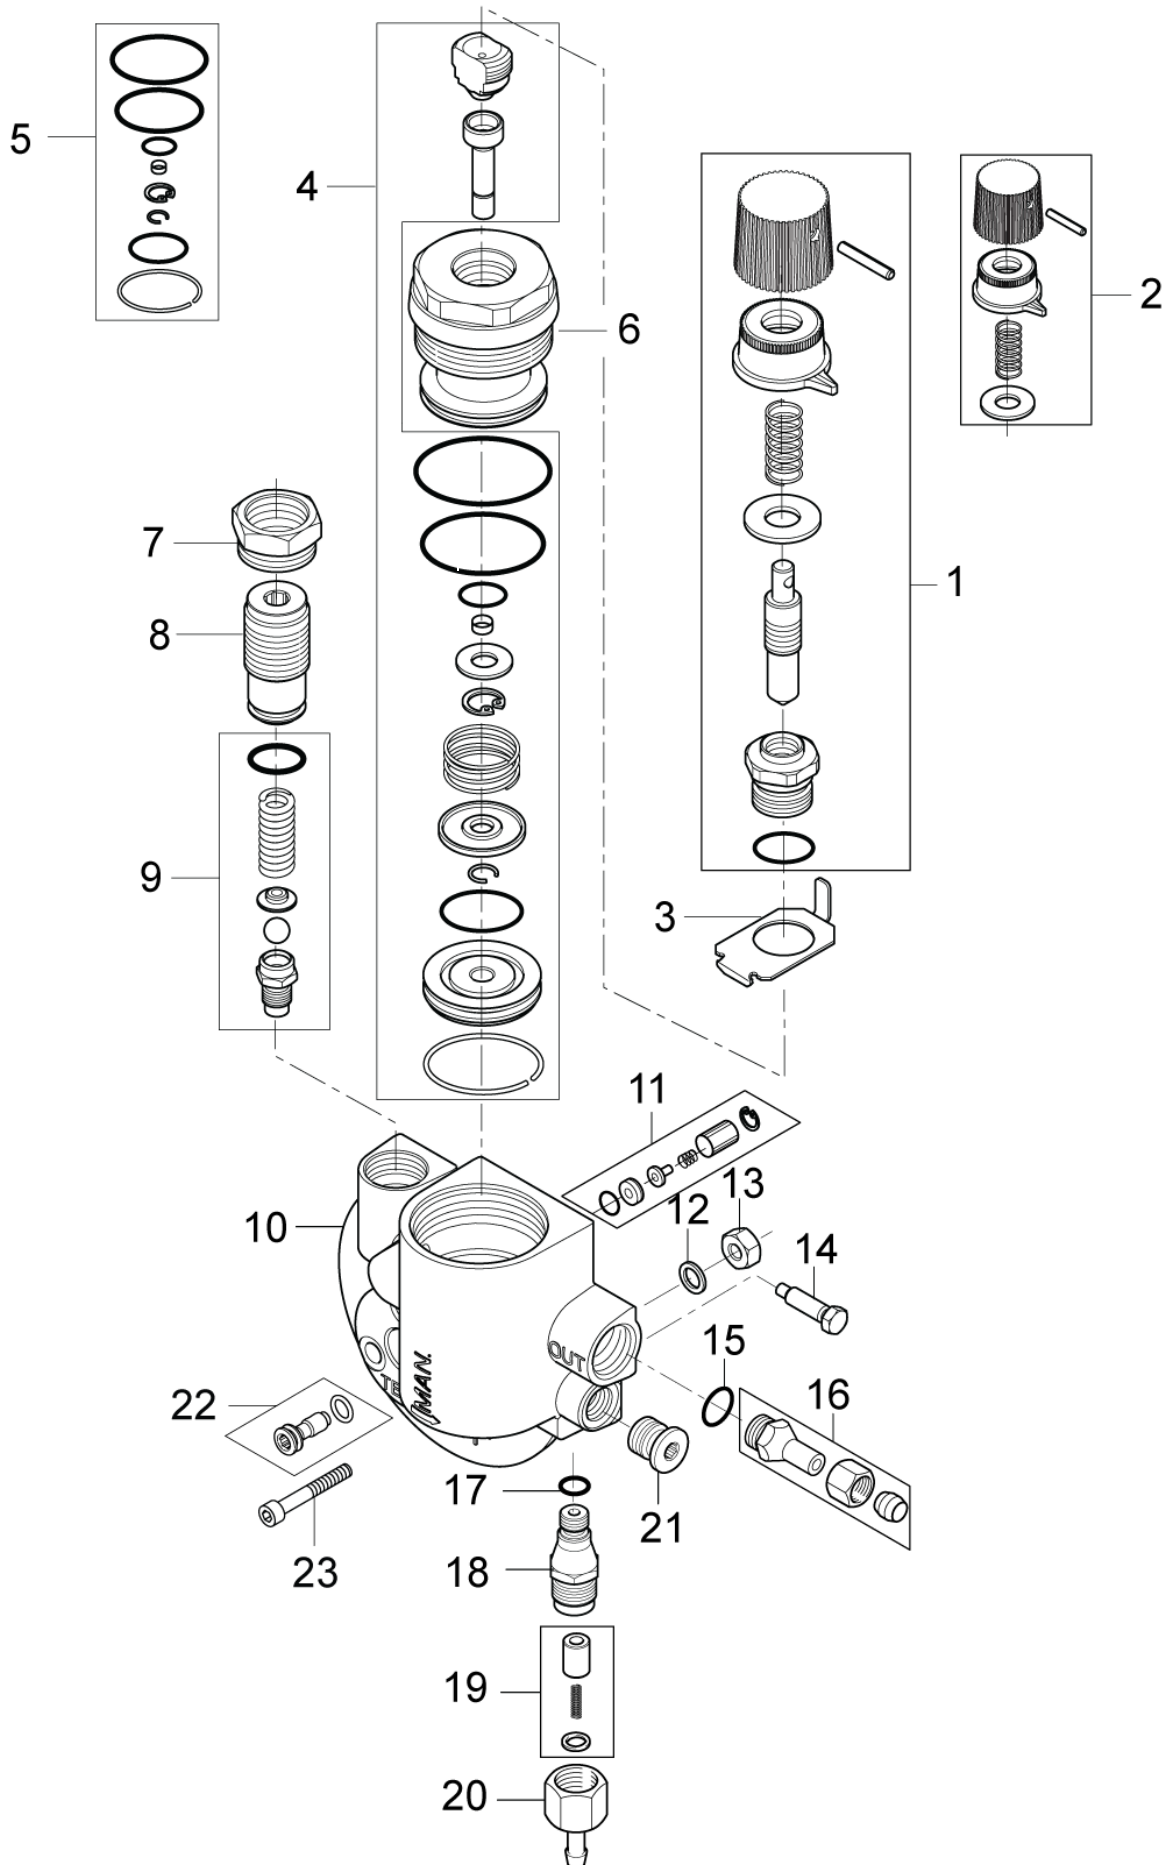

Druck-/Mengenregulierung

NEPTUNE 4 FA

27-06-2012

ET-Liste-Nr.
NEP4FA16

19

Ersatzteile auf www.gluesing.net

Druck-/Mengenregulierung

NEPTUNE 4 FA

27-06-2012

ET-Liste-Nr.
NEP4F-A16

20

Pos	Artikelnr.	Me	Beschreibung
1	6200561	1	Wassermengenregulator kom p.
2	6008041	1	Ventilgriff komp.
3	101117883	1	Anschlagwinkel
4	1118546	1	Reparatursatz fuer Umlauf ventil 02
5	101117884	1	Dichtungssatz
6	6150642	1	Bodenschraube
7	6100928	1	Gegenmutter
8	6100940	1	Justierschraube
9	1118512	1	Reparatursatz Sicherheits ventil
10	101117885	1	Regelsicherheitsventil
11	101117886	1	Ventil Kit
12	3001377	1	Zylinderkopfdichtung
13	6150680	1	Gegenmutter
14	101117887	1	Einstellschraube für NA5
15	1801075	1	Dichtring Ø23,8xØ17,2x2
16	6220554	1	Verschraubung TSB-PPW-2011-010 Neptune 4 FA S-pipe 101117923
17	3000296	1	O-Ring 7,1 x 1,6 DIN 3770 NBR70
18	101117890	1	Gehäuse Lufteinlassventil
19	1119317	1	Reparatursatz fuer Entlue ftungsventil
20	6221529	1	Deckel f. Ventilgehause
21	101117924	1	Stopfen für MPU 1/8
22	107144137	1	Blindstopfen Regelsicherh
23	107144142	1	Schraube für Pumpengehäus