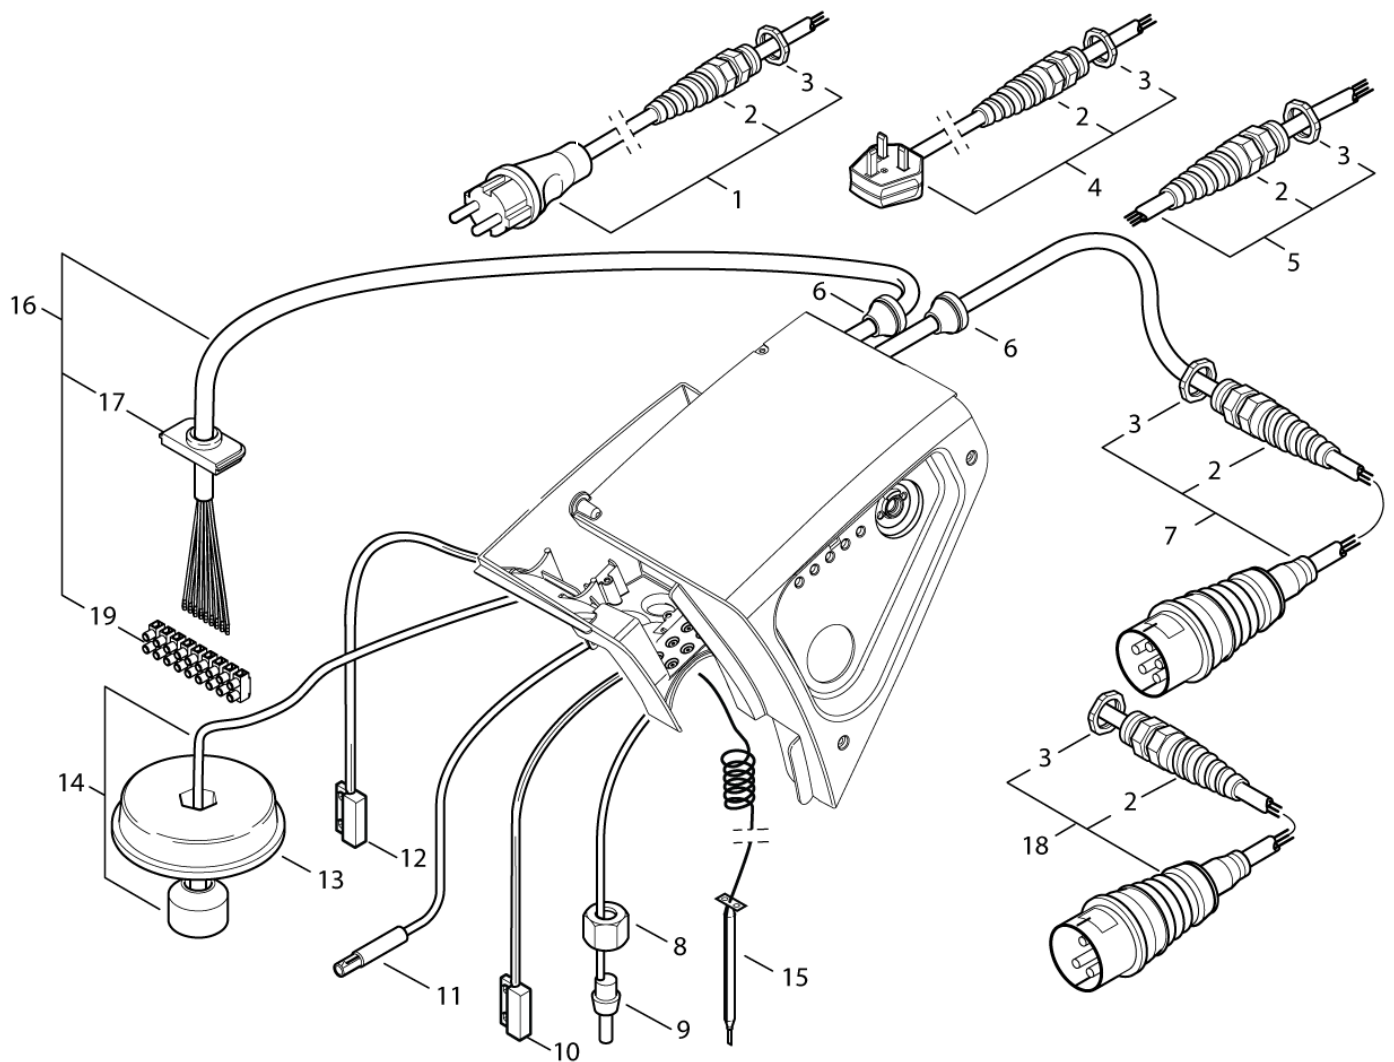

** NOTE: PLEASE INDICATE LENGTHS IN METRES WHEN ORDERING

Ersatzteile auf www.gluesing.net

Schaltkasten, Kabel

NEPTUNE 4 FA

27-06-2012

ET-Liste-Nr.
NEP4FA22

26

Schaltkasten, Kabel