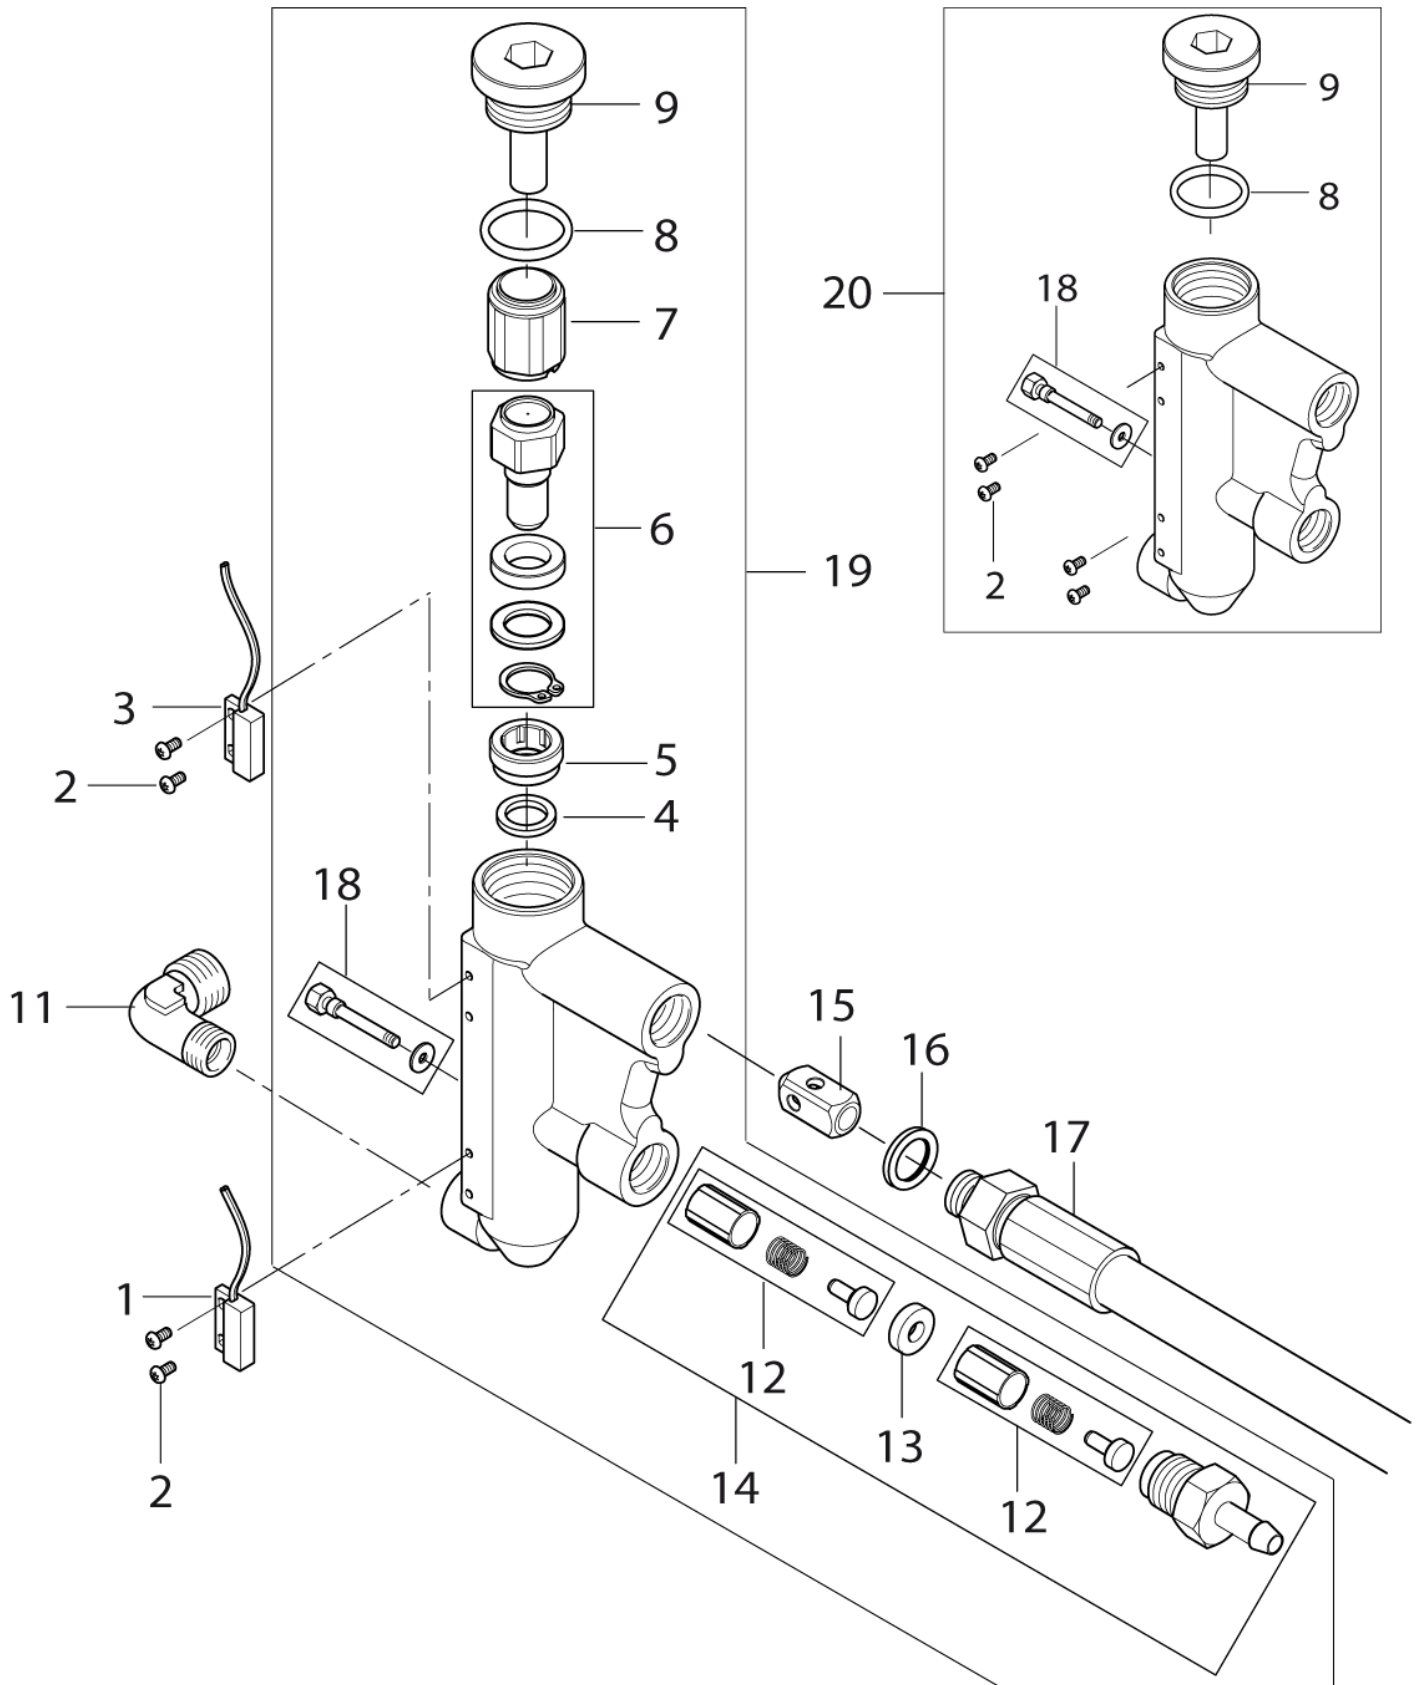

Flusssteuerung

NEPTUNE 4 FA

27-06-2012

ET-Liste-Nr.
NEP4FA20

21

Ersatzteile auf www.gluesing.net

Flusssteuerung

NEPTUNE 4 FA

27-06-2012

ET-Liste-Nr.
NEP4F-A20

22

Pos	Artikelnr.	Me	Beschreibung
1	101117891	1	Mikroschalter N/C
2	101118033	2	SCREW M3X6 BRASS DIN 84 ISO 1207 KIT
3	101117800	1	Reedschalter Kit
4	3001112	1	O-Ring 10,0 X 3,0 SMS 1586 NBR70
5	6201534	1	Sitz
6	101117896	1	Rückschlagventil mit Magnet
7	6350454	1	Kolben
8	3000825	1	O-Ring Ø20,24x2,62
9	101117899	1	Stecker Strömungswächter
11	1603119	1	Winkel Dn12X1/4 TSB-PPW-2011-010 Neptune 4 FA S-pipe 101117923
12	1119566	2	Reparatursatz fuer Ruecks chlagv entil
13	6201535	1	Sitz
14	1119318	1	Rep.satz Rueckschlagventi l
15	6101038	1	Kolben
16	1801075	1	Dichtring Ø23,8xØ17,2x2
17	101117907	1	Schlauch DN8X700mm
18	101117910	1	nicht mehr lieferbar Schraube für Durchfluss- -> 48.2010. SEE TSB-PPW-2010-028
18	101118010	1	Schraubenkit Flusssteuerung
19	101117909	1	ers. m. 101118032 Strömungswächter, kpl. -> 48.2010. SEE TSB-PPW-2010-028
19	101118012	1	FLOW CONTROL COMPLETE KIT
20	101118032	1	FLOW CONTROL REPLACEMENT KIT