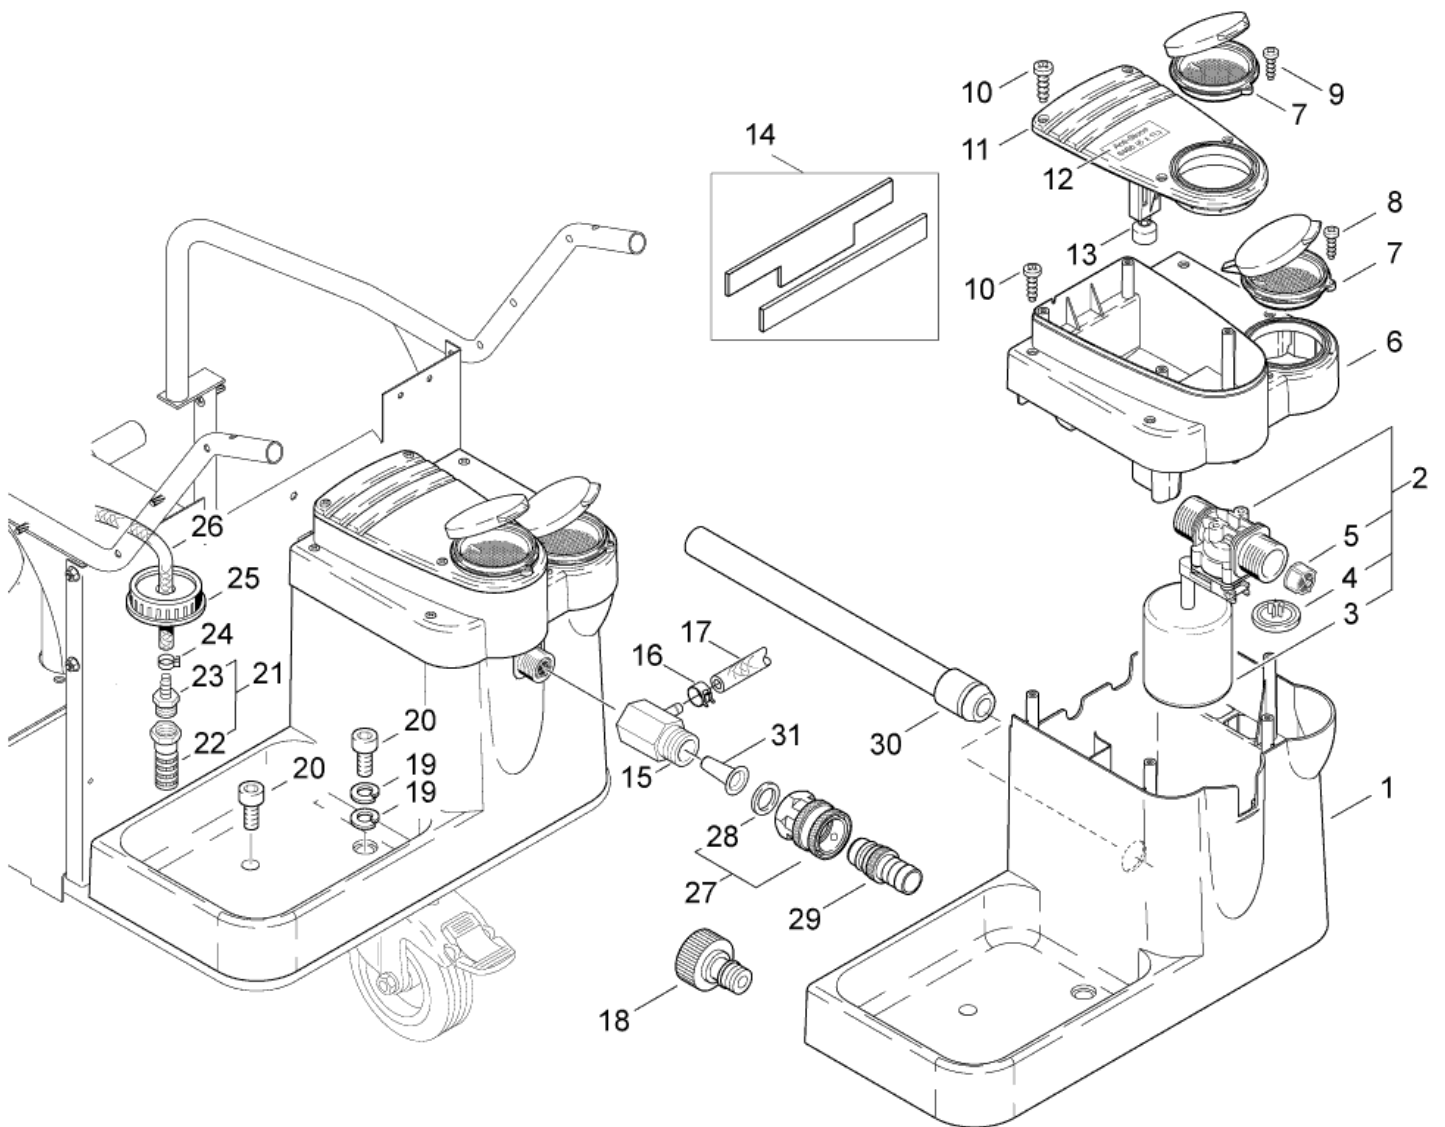

Wasserkasten

NEPTUNE 4 FA

27-06-2012

ET-Liste-Nr.
NEP4FA08

9

Ersatzteile auf www.gluesing.net

Wasserkasten

NEPTUNE 4 FA

27-06-2012

ET-Liste-Nr.
NEP4F-A08

10

Pos	Artikelnr.	Me	Beschreibung
1	301000563	1	Wasservorlaufbehälter
2	63347	1	Schwimmerventil
3	62877	1	Schwimmer Ø55x60
4	62878	1	Membrane
5	34218	1	FILTER F.SCHWIMMERVENT.KU
6	301000562	1	KS-Behälter
7	301000561	2	Deckel R+P-Behälter
8	18086	1	Blechschraube 2,9x13
9	5606	1	Blechschraube 2,9x19
10	56727	8	Schraube 5x20
11	301000560	1	Abdeckung KS-Behälter
12	301000932	1	Klebeschild Anti-Stone
13	301000695	1	Schwimmerschalter 10VA
14	101117872	1	Dichtungssatz
15	101117873	1	Wassereinlass FA Modelle
16	11654	1	Schlauchklemme Ø11,5
17	101406100	1	Schlauch DN 6 x 3 x 5000
18	32541	1	Wasseranschluß 3/4"
19	2770	2	Federring 8
20	8892	2	CW Zylinderschraube M8x 16 ISO4762 VA
21	107145440	1	Sieb Ventil Komplettsset
22	3205	1	Fussventil
23	5283	1	Schlauchtülle Ø6R3/8
24	11654	1	Schlauchklemme Ø11,5
25	301001004	1	Deckel Gebohrt Ø13
26	101406100	1	Schlauch DN 6 x 3 x 5000
27	1602945	1	Kupplung kpl. 3/4" Wasserzulauf
28	3001237	1	Dichtring 24,5x16x3
29	1600659	1	Nippel, Schnellkupplung
29	1605955	1	Nippel
30	6400240	1	Filter
31	101117926	1	FILTER