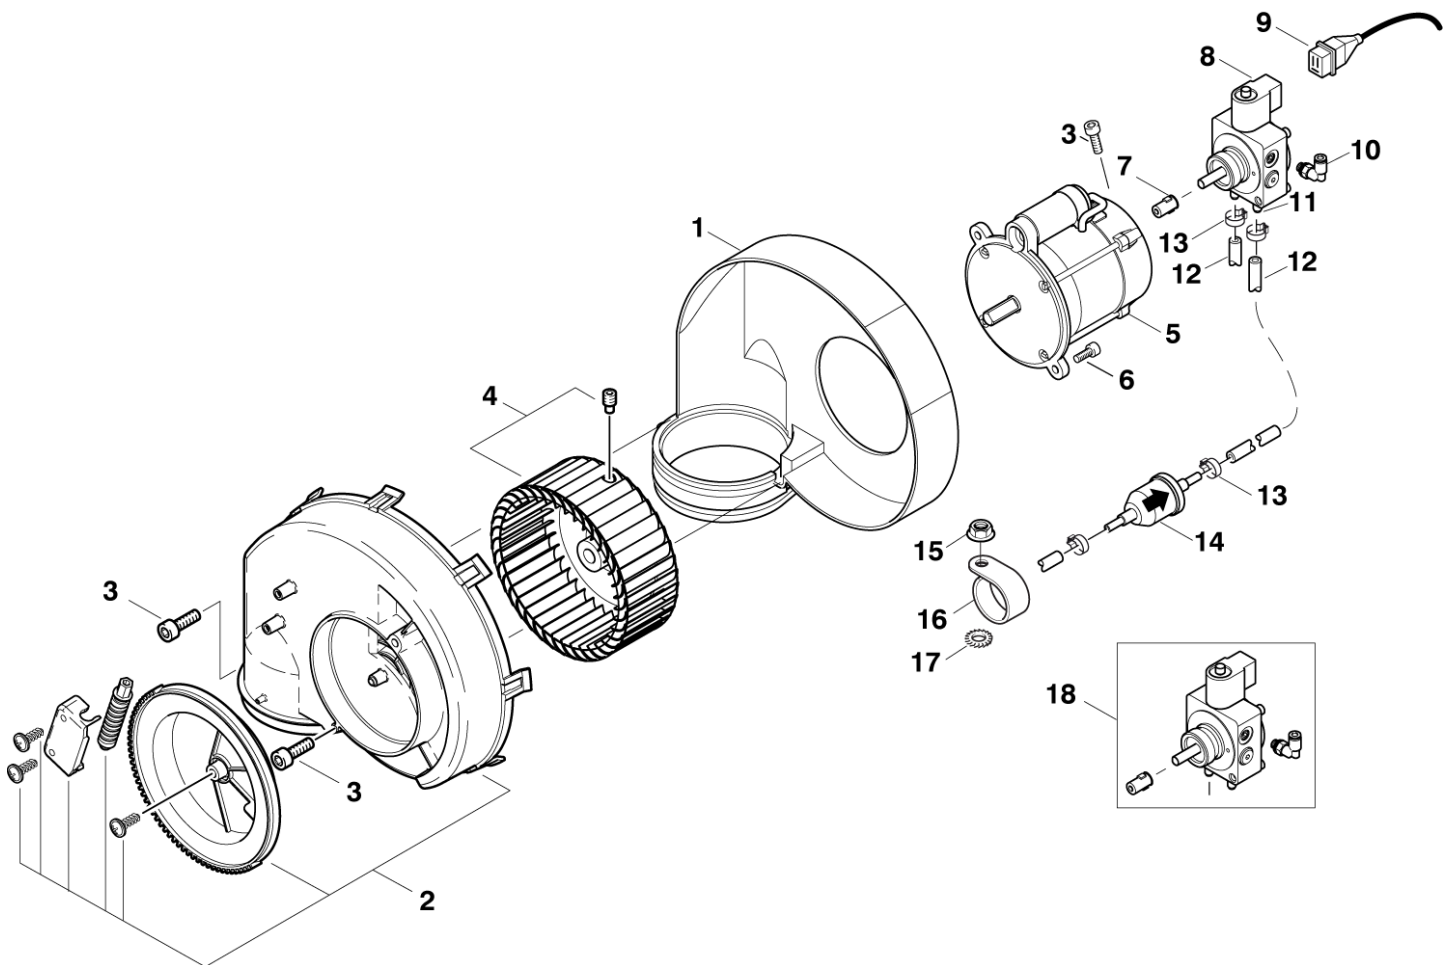

Brenner

NEPTUNE 4 FA

27-06-2012

ET-Liste-Nr.
NEPTUNE4FA20

30

Brenner

NEPTUNE 4 FA

27-06-2012

ET-Liste-Nr.
NEPTUNE4FAZ0

31

Pos	Artikelnr.	Me	Beschreibung	
1	101117704	1	Lüftergehäuse	
2	301000852	1	Abdeckung Gebläse Vorm .	
3	32535	3	Zylinderschraube M5x16	
4	301000889	1	Gebläserad Ø160x60	
5	101117710	1	Brennermantel 300W - 230V	
5	301000881	1	Brennermotor 390W/220 V	
6	4697	2	Zylinderschraube M6x16	
7	101117707	1	Verbindungskupplung	
8	3821089	1	Spule,m. Mutter und Schei be	
9	101117703	1	Zuleitungskabel Magnetven til	
10	101117706	1	Winkelverschraubung	
11	101117777	1	Schlauchverbindung zur Öl pumpe	
12	5226220	1	Schlauch Ø6x2,5 MEWA	
13	11654	2	Schlauchklemme Ø11,5	
14	301002926	1	Filter	
15		1	Sechskantmutter M6	Not NEPTUNE 4FA
16		1	Halterung Brennstofffilte	Not NEPTUNE 4FA
17		1	CW Zahnscheibe A 6,4 DIN 6797 zn	Not NEPTUNE 4FA
18	101117673	1	Ölpumpe komplett