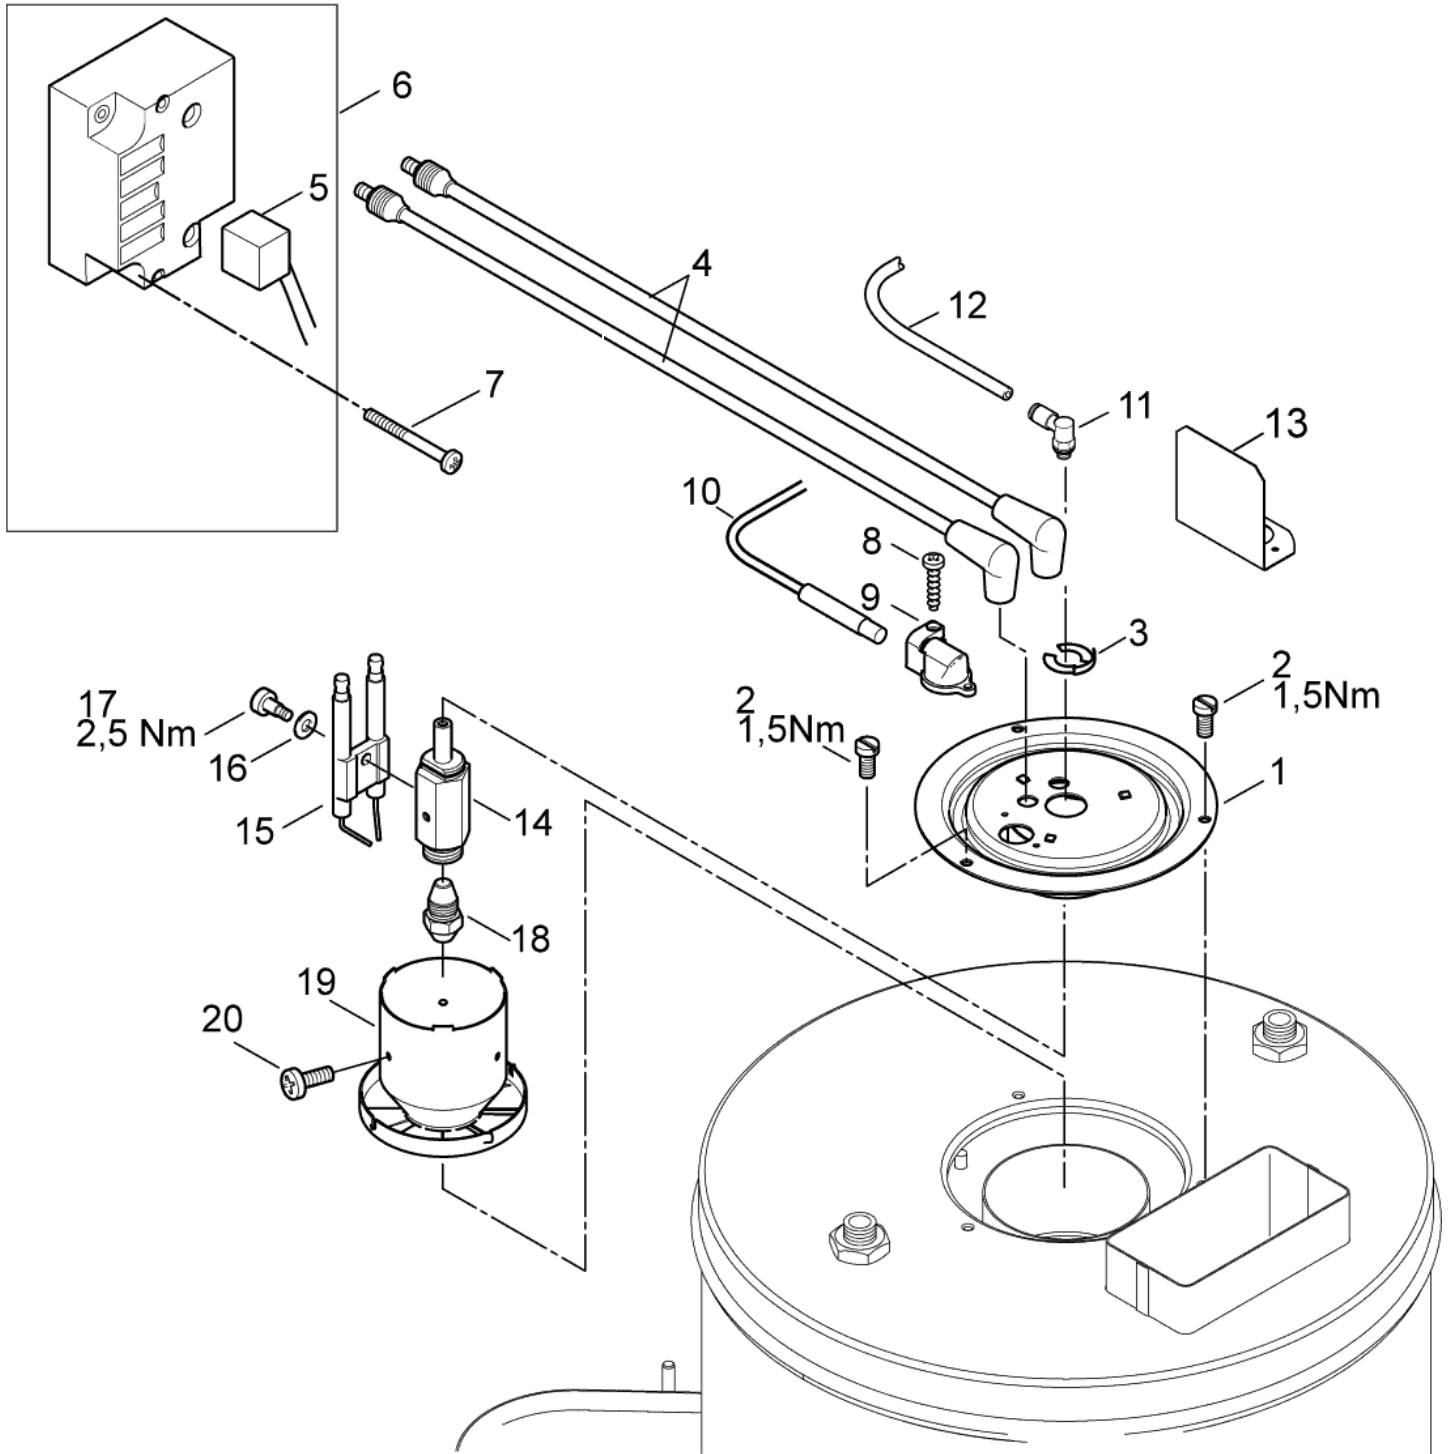

Luftverteiler

NEPTUNE 4 FA

27-06-2012

ET-Liste-Nr.
NEP4FA32

34

Luftverteiler

NEPTUNE 4 FA

27-06-2012

ET-Liste-Nr.
NEP4FA3Z

35

Pos	Artikelnr.	Me	Beschreibung
1	101117757	1	Abdeckung Brenner komplet t
2	4820	3	Zylinderschraube M5x10
3	101117876	1	CIRCLIPS
4	101117760	1	Zündkabel
5	101117756	1	Zuleitungskabel Zündtrans formator
6	101117660	1	Zündtransformator mit Primärleitung and 200V JP
6	301002083	1	Zündtransformator 110-120 50-60 (cable not included)
7	42236	2	Zyl. Schraube M 5x 45
8	5606	1	Blechschaube 2,9x19
9	301000934	1	Halter 37,45x23x17,7
10	301000729	1	Fühler
11	101117913	1	Rohrbogen 4/M5
12	909100141	1	Rohr Ø4x1 (Mewa)
13	101117922	1	Befestigungskit Flammsensor
14	101117915	1	Öldüsenhalterung
15	301150009	1	Zündelectroden (Ers. f. 301000853)
16	909100144	1	Federscheibe B5
17	909100143	1	Flachkopfschraube M4X 4,5
18	2802712	1	Öldüse 1gal/h 60°H 4-25 (EU), 4-28 (AU, NZ)
18	61659	1	Öldüse 1,25gal/h 60° H 4-28 exp, 4-36, 4-39, 4-43, 4-44, 4-50, 5-55
19	301001278	1	Stauscheibe Ø79x59,2 4-28 exp, 4-36, 4-39, 4-43, 4-44, 4-50, 5-55
19	301001683	1	Stauscheibe Ø80x59,2 4-25 (EU), 4-28 (AU, NZ)
20	51848	3	CW Linsenschraube M3x 4 D