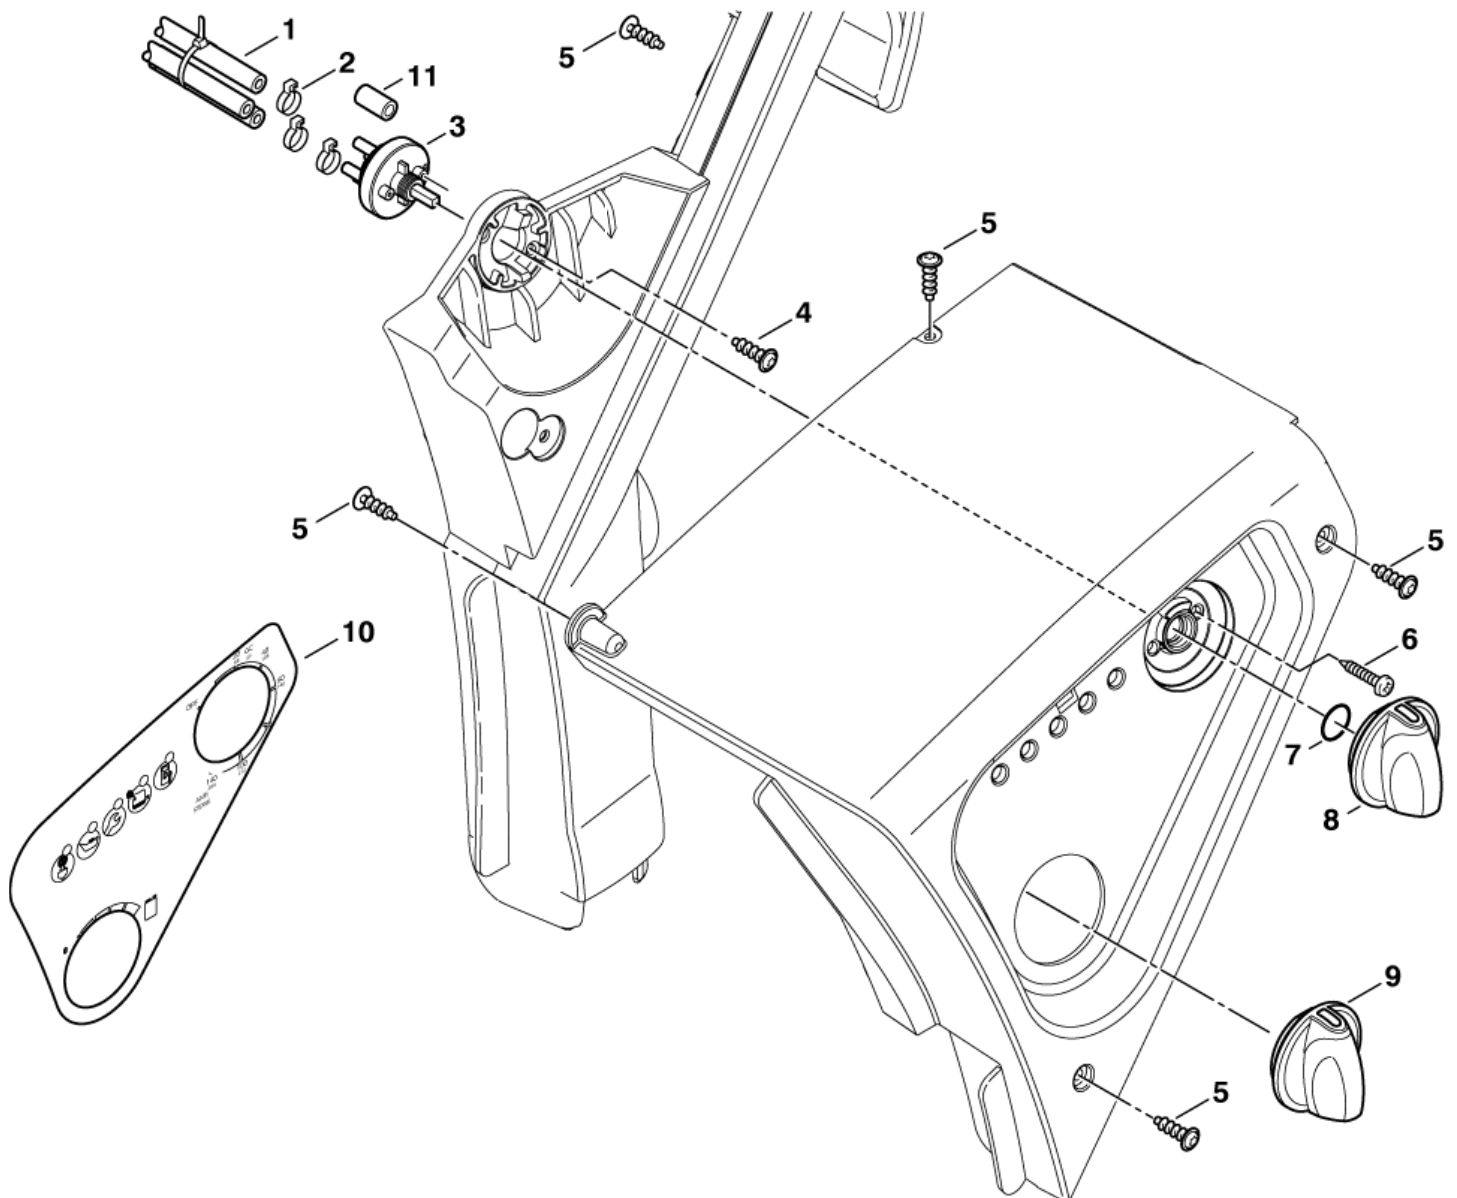

Schaltkastenabdeckung

NEPTUNE 4 FA

27-06-2012

ET-Liste-Nr.
NEPTUNE413

28

Schaltkastenabdeckung

NEPTUNE 4 FA

27-06-2012

ET-Liste-Nr.
NEPTUNE413

29

Pos	Artikelnr.	Me	Beschreibung
1	101406100	1	Schlauch DN 6 x 3 x 5000
2	11654	3	Schlauchklemme Ø11,5
3	301001000	1	Dosierventil Ø51x70
4	1814730	2	Schraube 3,5x10
5	1814614	6	Schraube 5x18
6	19527	2	Senkschraube M4x10
7	9868	1	O-Ring Ø10x2,5
8	909100204	1	Drehknopf Ø6x5
9	909100214	1	Drehknopf 4kt.
10	301001227	1	Betriebsanweisung
11	301001906	1	Verschlußkappe ø12x21,5 NR/SBR