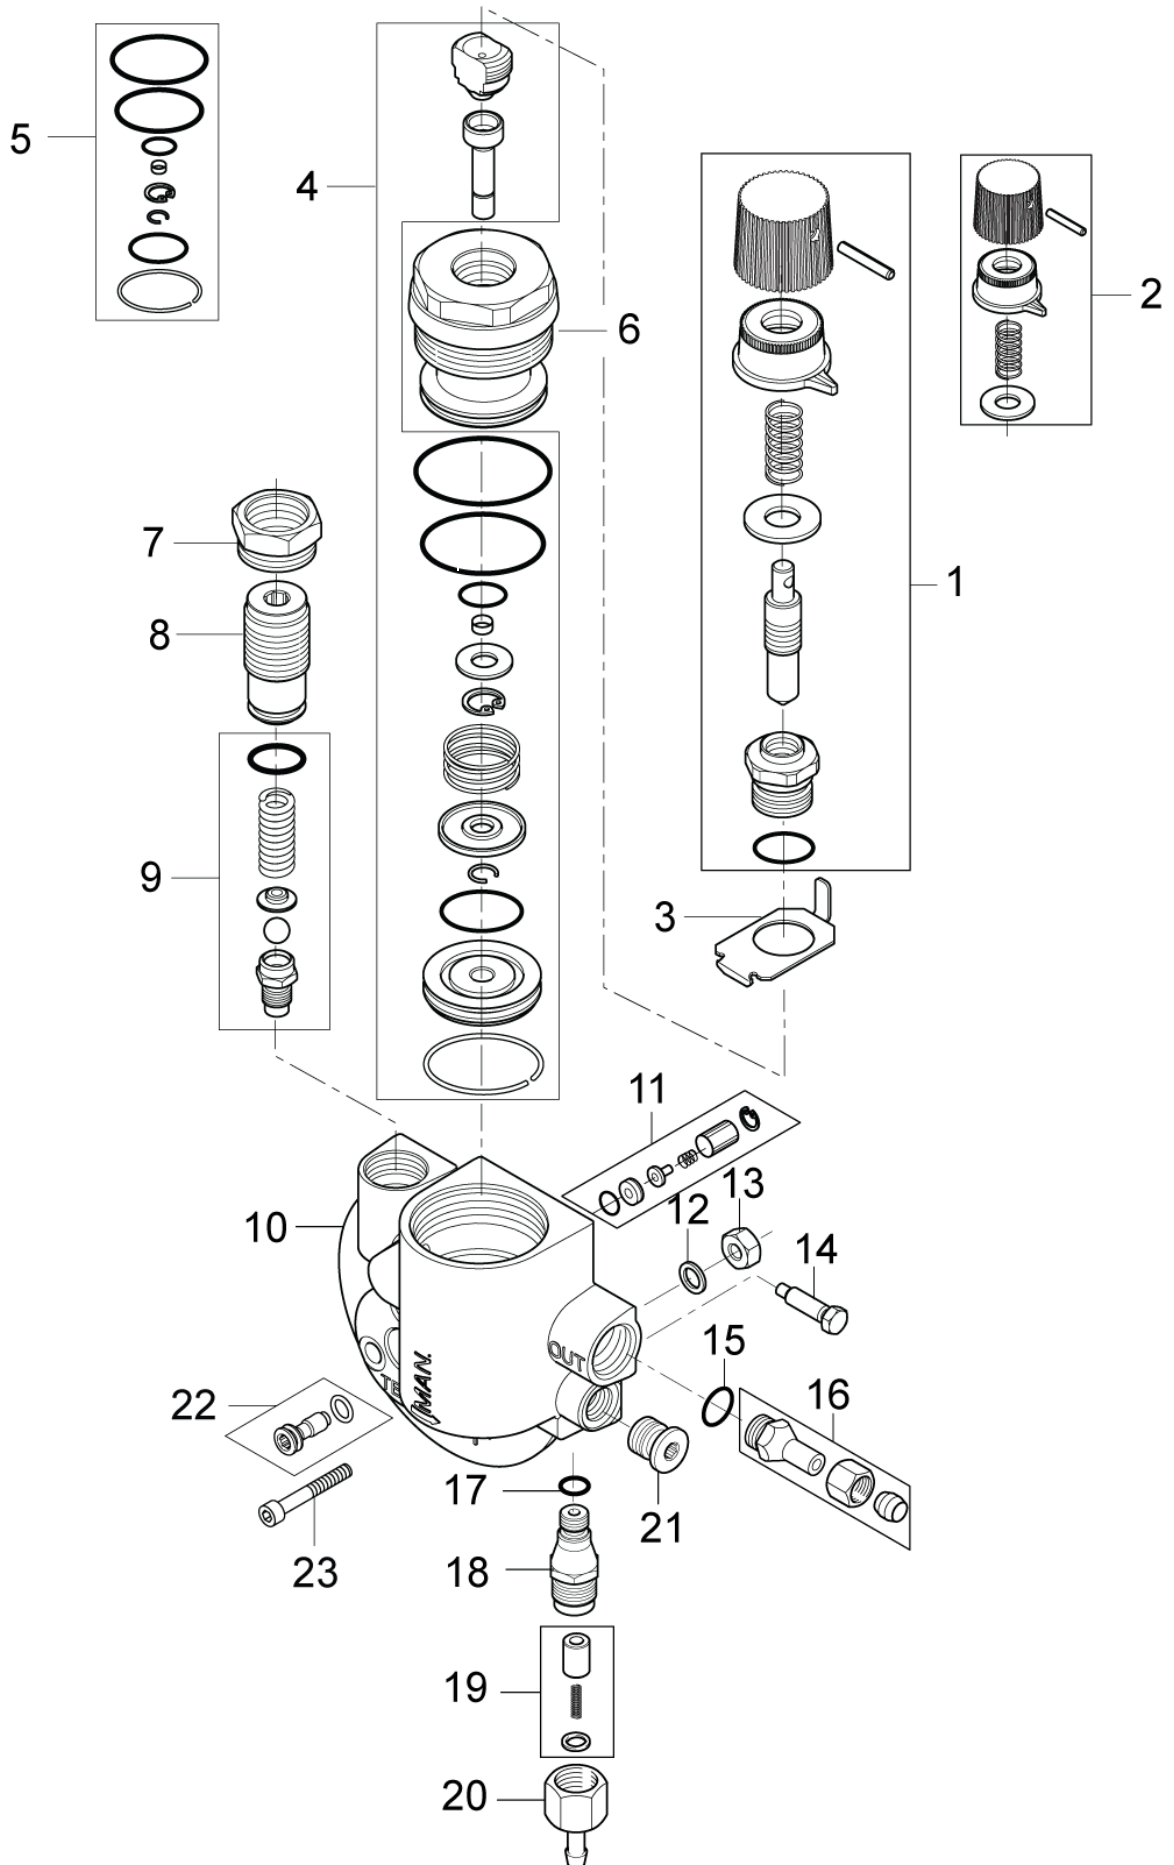

Druck-/Mengenregulierung

NEPTUNE 4 FA

27-06-2012

ET-Liste-Nr.
NEP4FA16

19

Ersatzteile auf www.gluesing.net

Druck-/Mengenregulierung

NEPTUNE 4 FA

27-06-2012

ET-Liste-Nr.
NEP4F-A16

20

Pos	Artikelnr.	Me	Beschreibung
1	6200561	1	Wassermengenregulator kom p.
2	6008041	1	Ventilgriff komp.
3	101117883	1	Anschlagwinkel
4	1118546	1	Reparatursatz fuer Umlauf ventil 02
5	101117884	1	Dichtungssatz
6	6150642	1	Bodenschraube
7	6100928	1	Gegenmutter
8	6100940	1	Justierschraube
9	1118512	1	Reparatursatz Sicherheits ventil
10	101117885	1	Regelsicherheitsventil
11	101117886	1	Ventil Kit
12	3001377	1	Zylinderkopfdichtung
13	6150680	1	Gegenmutter
14	101117887	1	Einstellschraube für NA5
15	1801075	1	Dichtring Ø23,8xØ17,2x2
16	6220554	1	Verschraubung TSB-PPW-2011-010 Neptune 4 FA S-pipe 101117923
17	3000296	1	O-Ring 7,1 x 1,6 DIN 3770 NBR70
18	101117890	1	Gehäuse Lufteinlassventil
19	1119317	1	Reparatursatz fuer Entlue ftungsventil
20	6221529	1	Deckel f. Ventilgehäuse
21	101117924	1	Stopfen für MPU 1/8
22	107144137	1	Blindstopfen Regelsicherh
23	107144142	1	Schraube für Pumpengehäus