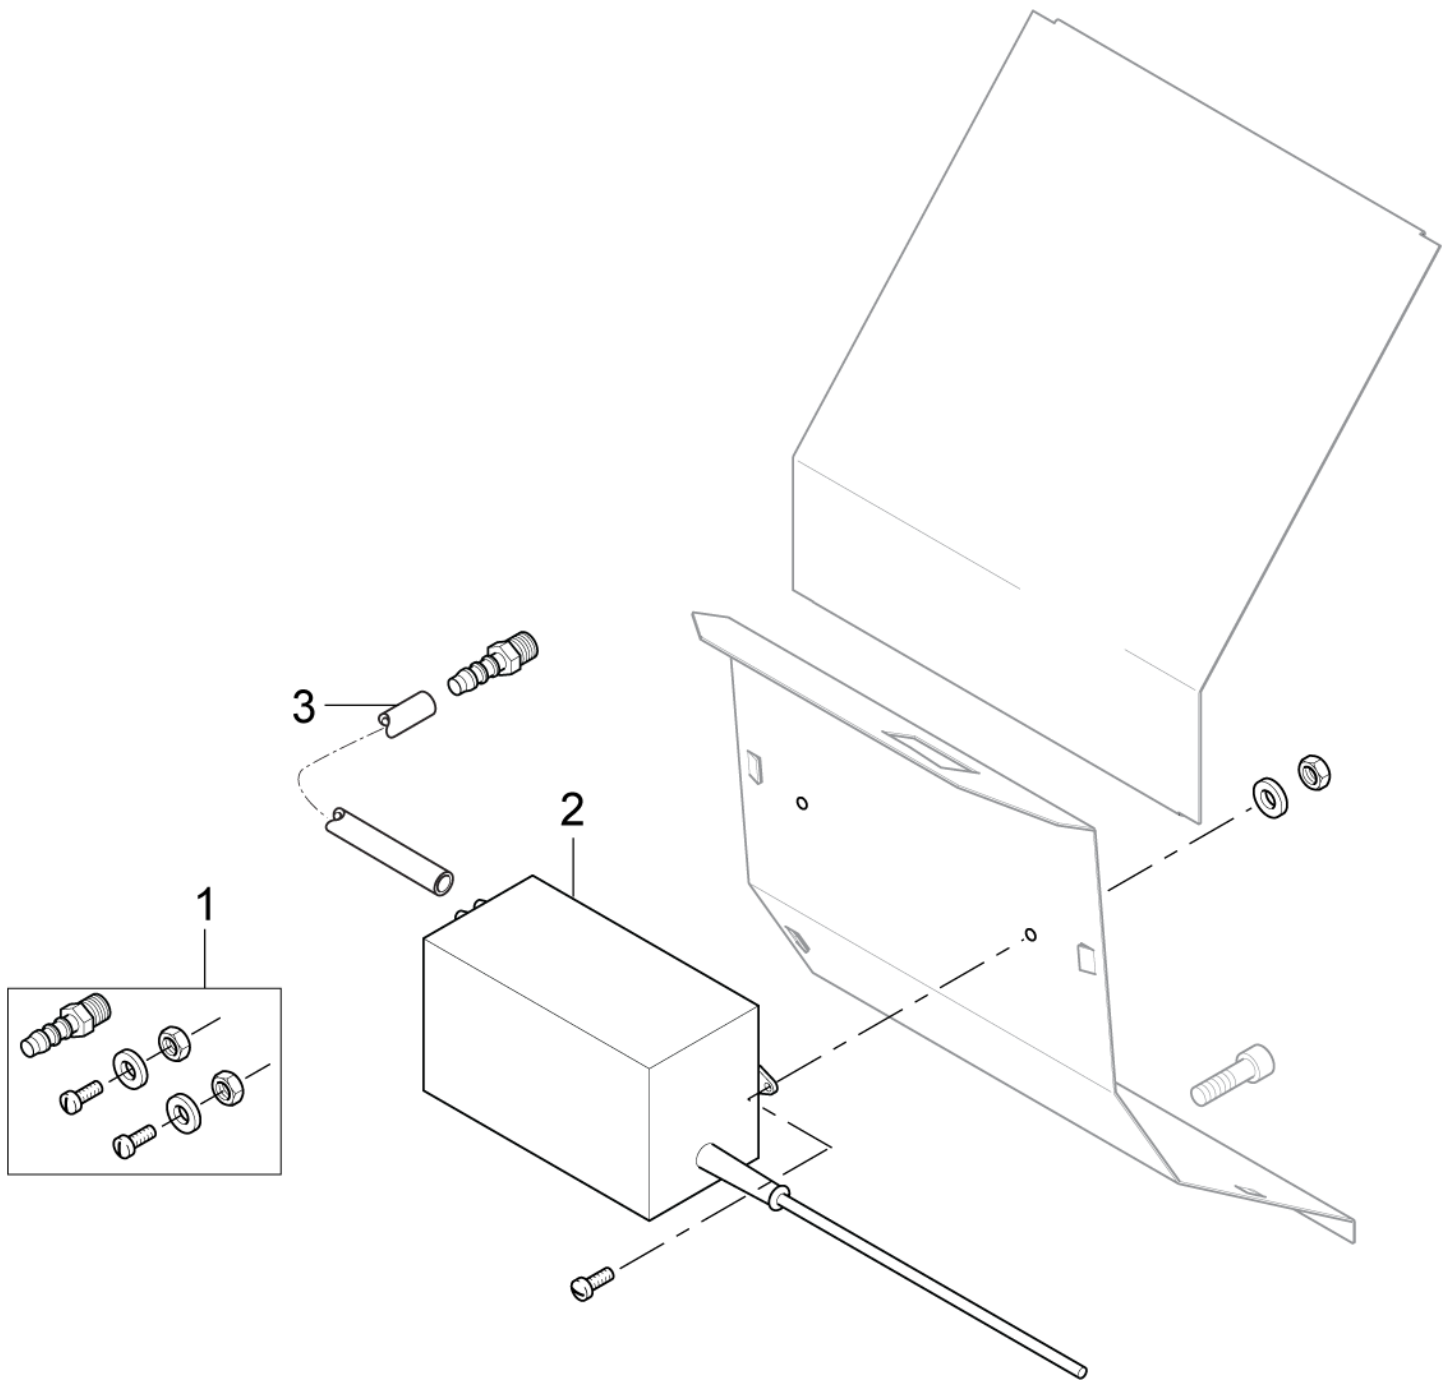

Anti-Kalk-Pumpe

NEPTUNE 4 FA

27-06-2012

ET-Liste-Nr.
NEPT3404

11

Anti-Kalk-Pumpe

NEPTUNE 4 FA

27-06-2012

ET-Liste-Nr.
NEP13404

12

Pos	Artikelnr.	Me	Beschreibung
1	101117831	1	Schraubverschluss Anti-Kalk Pumpe
2	101117826	1	Anti-Kalk Pumpe 35ml 24V Stecker
3	101117833	1	Schlauch, transparent D3/D5 0,6mm