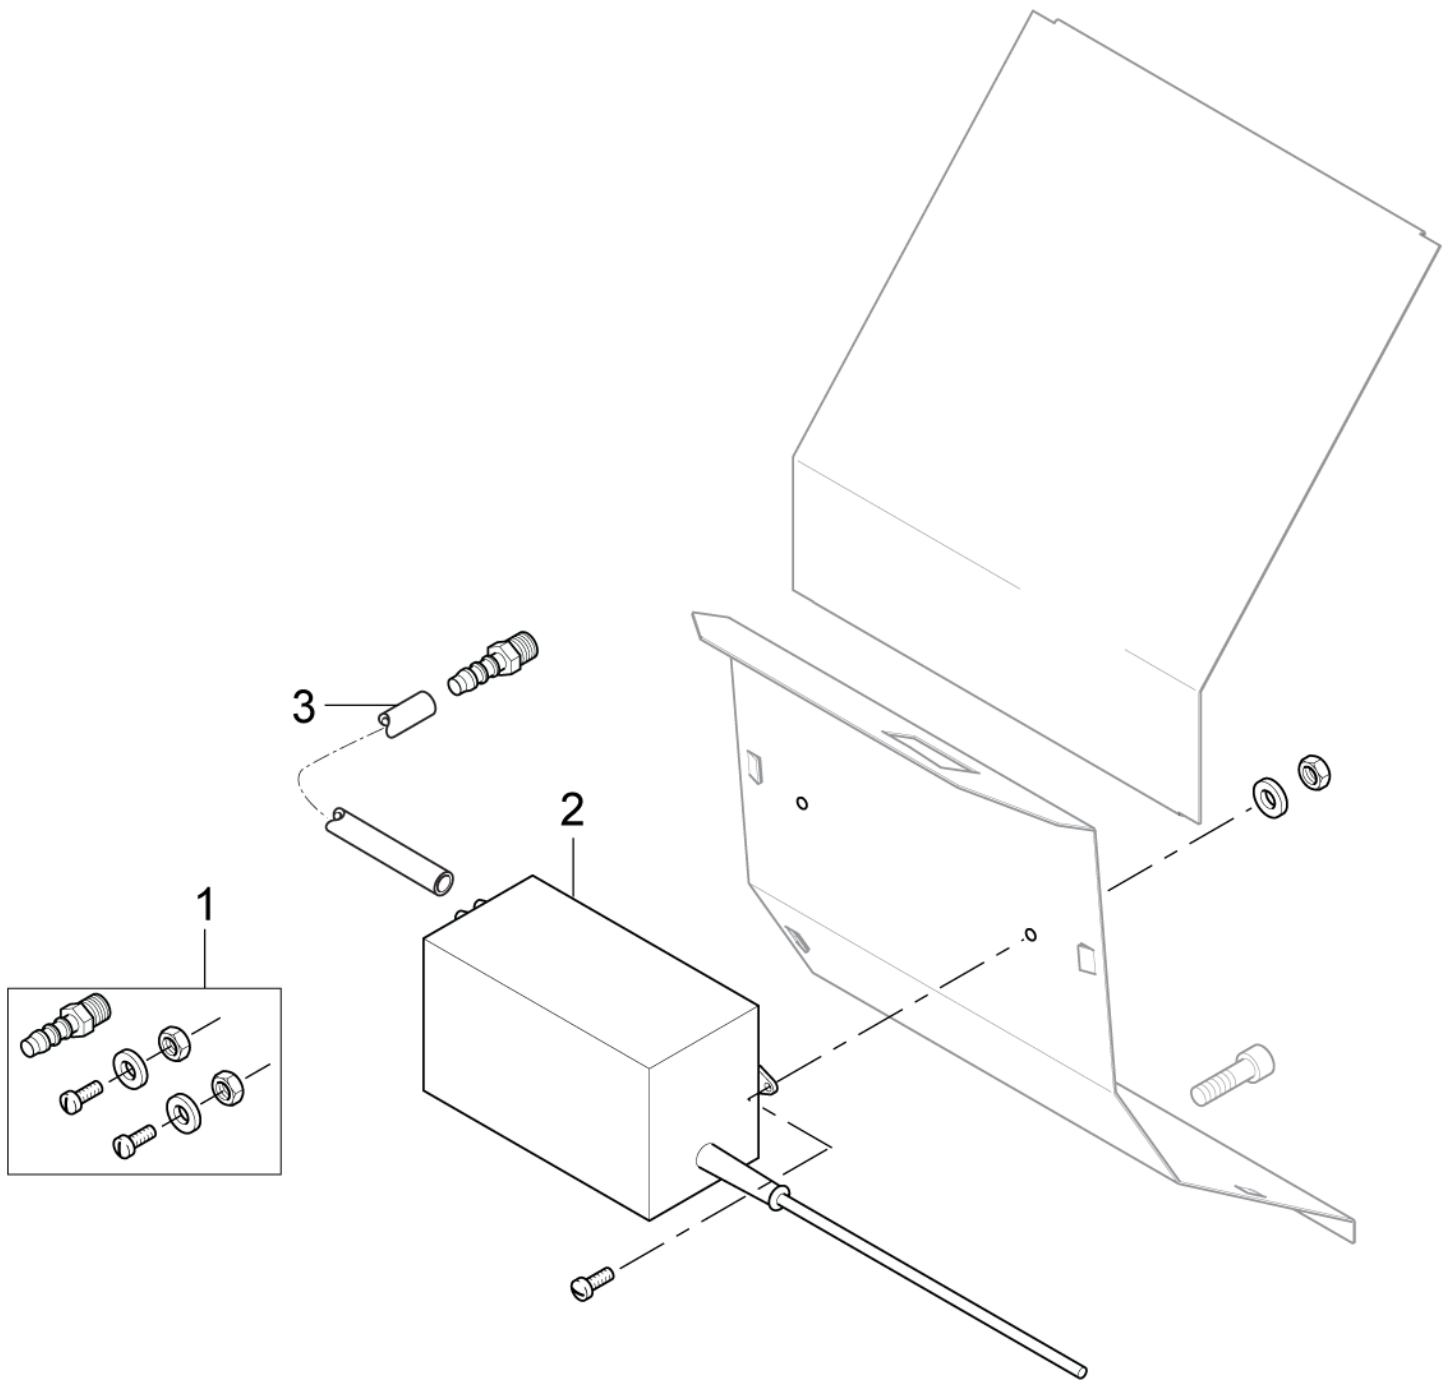

Anti-Kalk-Pumpe

NEPTUNE 4 FA

27-06-2012

ET-Liste-Nr.
NEPT3404

11

Ersatzteile auf www.gluesing.net

Anti-Kalk-Pumpe

NEPTUNE 4 FA

27-06-2012

ET-Liste-Nr.
NEP13404

12

Pos	Artikelnr.	Me	Beschreibung
1	101117831	1	Schraubverschluss Anti-Kalk Pumpe
2	101117826	1	Anti-Kalk Pumpe 35ml 24V Stecker
3	101117833	1	Schlauch, transparent D3/D5 0,6mm