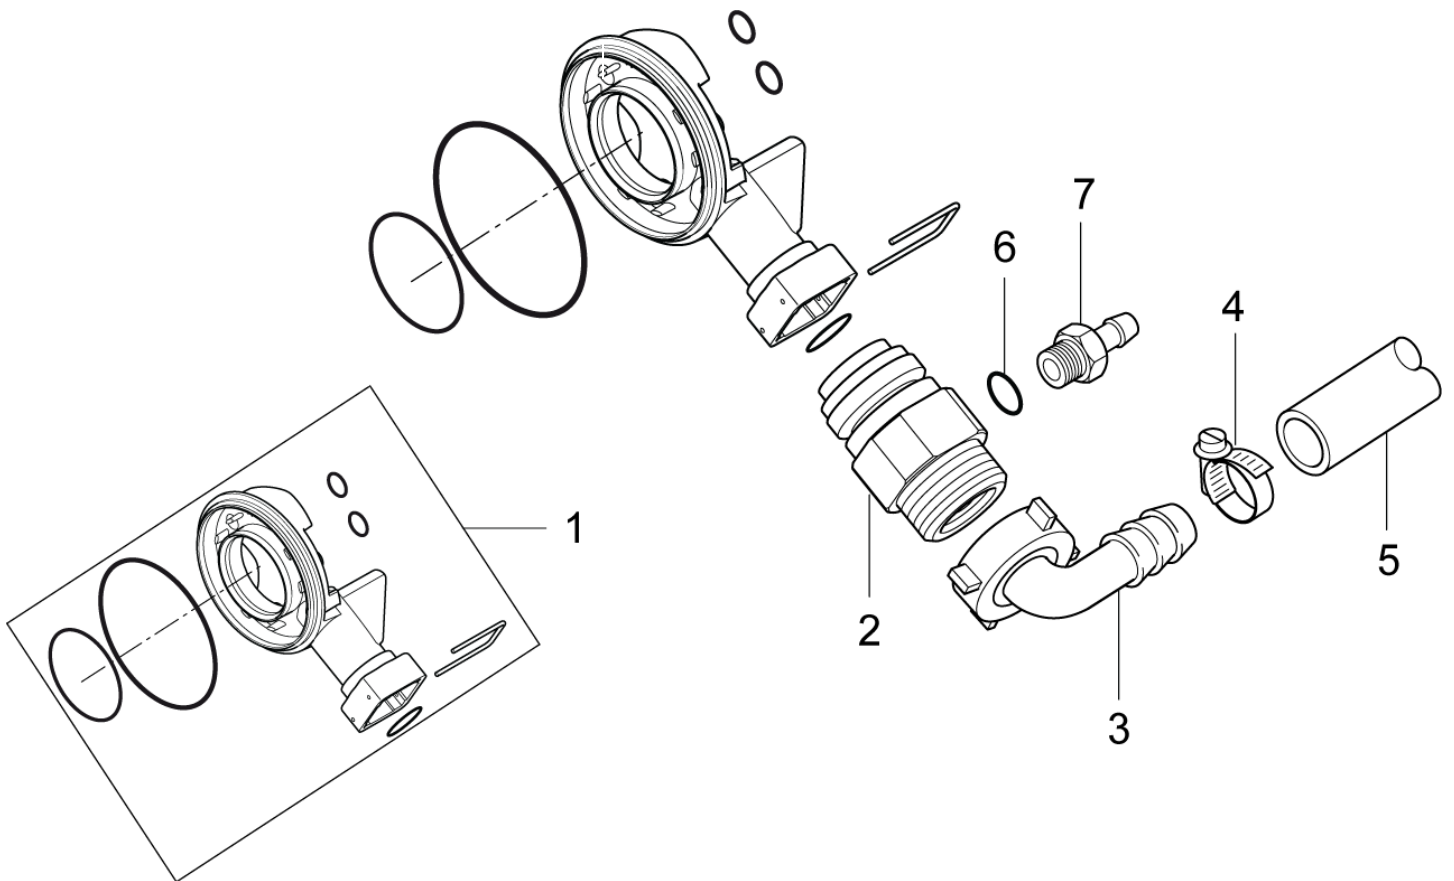

Wassereinlass

NEPTUNE 4 FA

27-06-2012

ET-Liste-Nr.
NEP5FA14

17

Wassereinlass

NEPTUNE 4 FA

27-06-2012

ET-Liste-Nr.
NEP5F-A14

18

Pos	Artikelnr.	Me	Beschreibung
1	101117929	1	Wasserzulauf NEPTUNE
2	101117877	1	Ansaugwasserbegrenzer
3	5613	1	CW Schlauchtülle °13 90° üM 3/4 Ku
4	9262	1	CW Schlauchschelle SGL 12 -20 W2
5	301000713	1	Formschlauch Ø22x295
6	3001237	1	Dichtring 24,5x16x3
7	101117778	1	Ansaugfitting
7	101117953	1	Saugfitting D2,0 4-25 EU and 4-28 AU, NZ