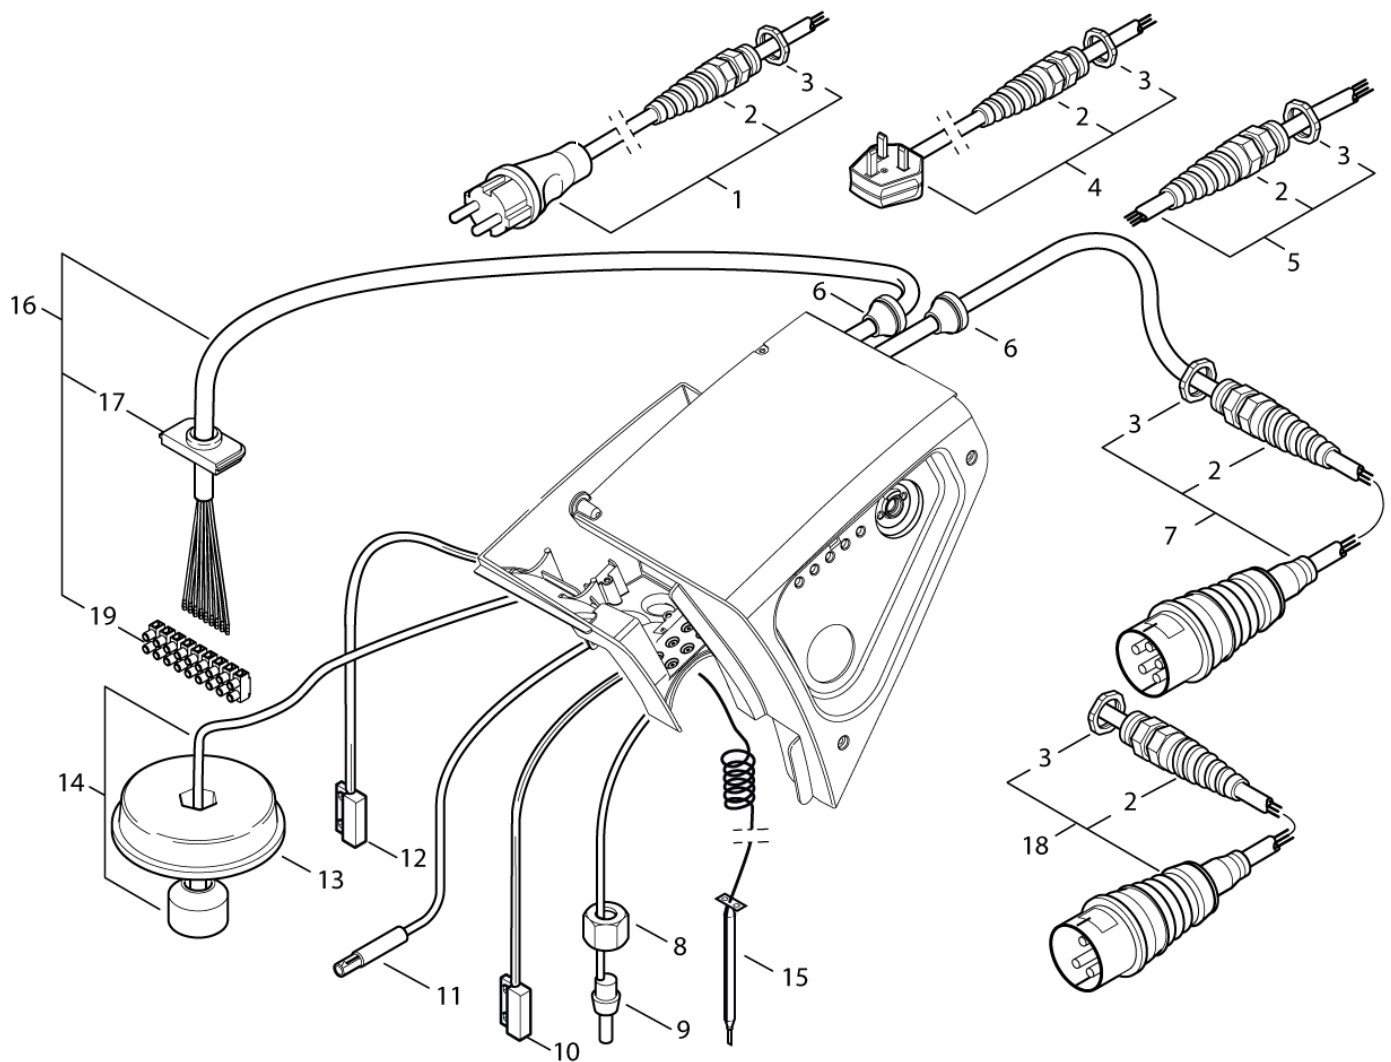

Schaltkasten, Kabel

NEPTUNE 4 FA

27-06-2012

ET-Liste-Nr.
NEP4FA22

26

Schaltkasten, Kabel

NEPTUNE 4 FA

27-06-2012

ET-Liste-Nr.
NEP4- AZZ

27

Pos	Artikelnr.	Me	Beschreibung	
1	301000829	1	Netzleitung H07RN-F 3G1, 5x6	1x220-230V 50-60Hz
2	909100043	1	Kabelverschraubung M20x1 ,5	
2	909100198	1	Schnur Befestigung M25x1,5	
3	909100019	1	CW Sechskantmutter M20x1 ,5 EN 50262 PA	
3	909100020	1	CW Sechskantmutter M25x1 ,5 EN 50262 PA	
4	301000407	1	Netzleitung SJOW AWG10/3 x9	(4-36 US)
4	301000912	1	Netzleitung H07RN-F 3G1, 5x6	GB
5	301000833	1	Netzleitung H07RN-F 4G2, 5x6	3x230/400V 50Hz NO, B - 3x220-460V 60Hz Exp.
5	301000834	1	Netzleitung H07RN-F 4G1, 5x6	3x400V 50Hz EU
5	301001384	1	Netzleitung VCT 4X3,5X11	JP
6	3803780	2	Stopfbuchse 10-14C	
7	301000834	1	Netzleitung H07RN-F 4G1, 5x6	
8	1081	1	CW Überwurfmutter DIN 387 0-A L 12	
9	301000730	1	Temperaturfühler	
10	101117891	1	Mikroschalter N/C	
11	301000729	1	Fühler	
12	101117800	1	Reedschalter Kit	
13	301000615	1	Deckel Ø70x15,5	
14	301001196	1	Schwimmerschalter 10VA	
15	101117723	1	Abgastemperaturüberwachung	
16	101117846	1	MOTOR CABLE 9-WIRE 1PH AWG14	
17	17106	1	Einsatz 29x52	
18	301001992	1	Netzkabel H07BQ-F 3G4X6.0 CEE 32A4H	
19	101117839	1	TERMINAL PLUG AND TERMINAL PINS