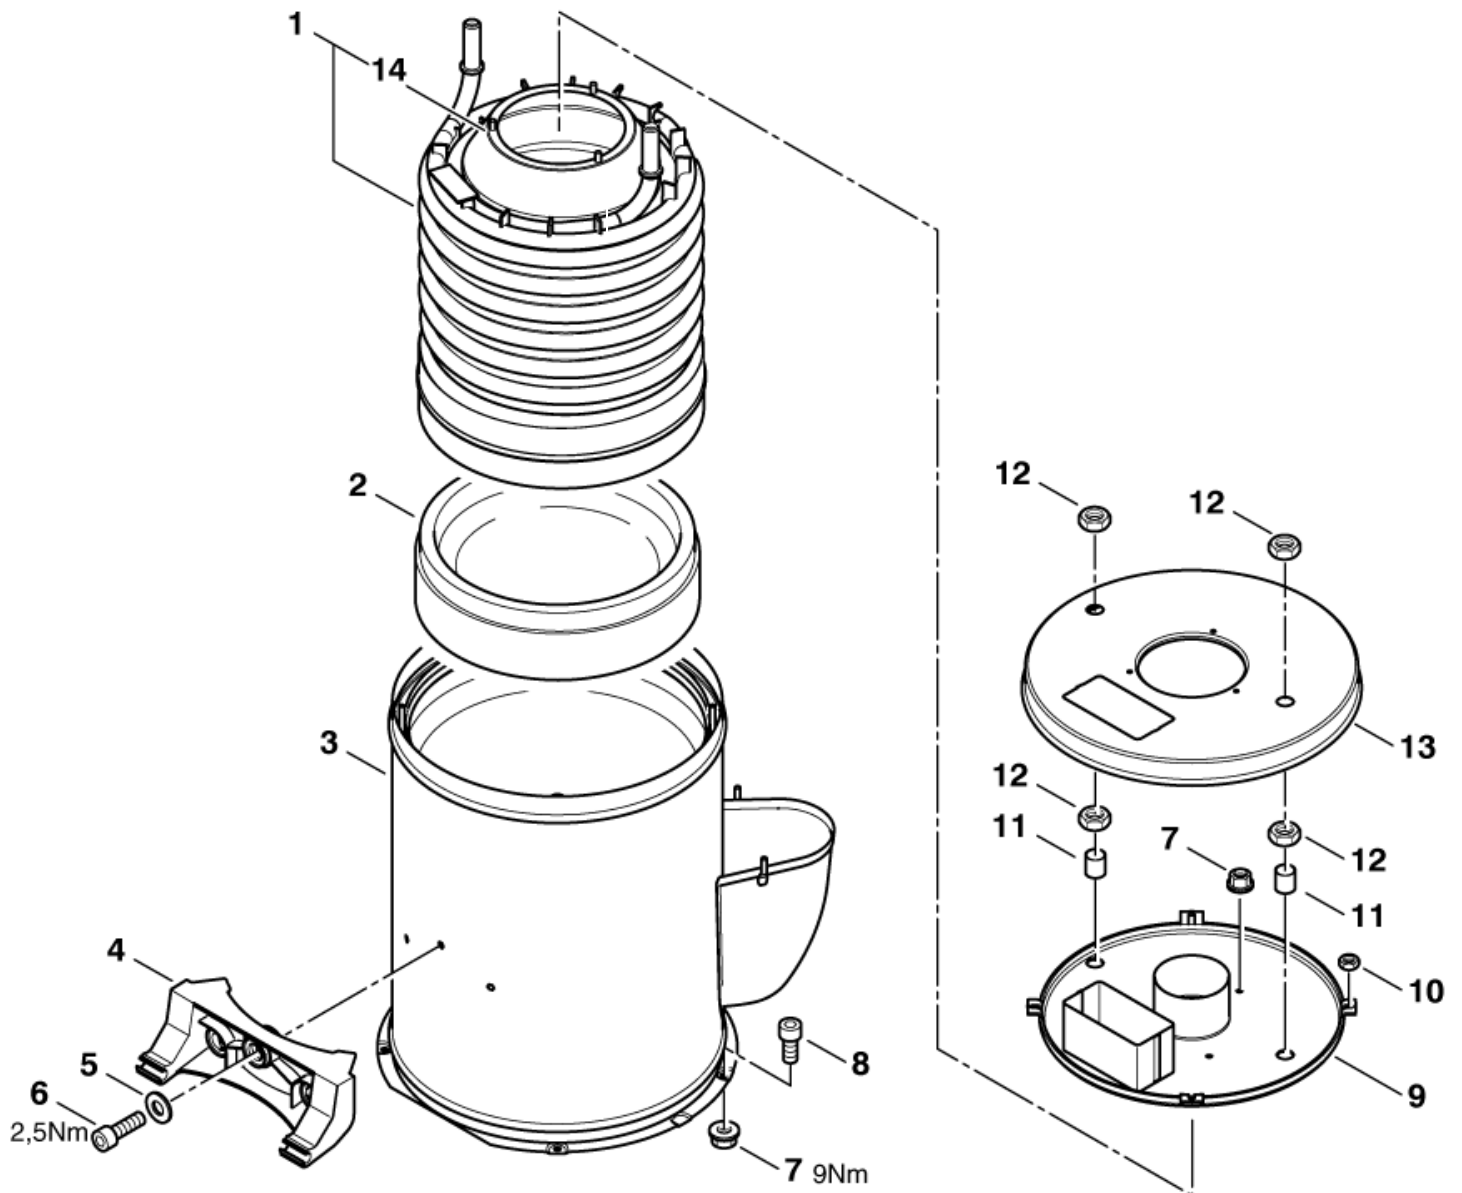

Wärmetauscher

NEPTUNE 4 FA

27-06-2012

ET-Liste-Nr.
NEPTUNE415

36

Wärmetauscher

NEPTUNE 4 FA

27-06-2012

ET-Liste-Nr.
NEPTUNE41b

37

Pos	Artikelnr.	Me	Beschreibung
1	301001370	1	HEIZSCHLANGE-SET VA NEPTUNE 4-28 SS (OPTION)
1	301001371	1	HEIZSCHLANGE-SET
2	301001367	1	Isolierung Ø310x79
3	301001364	1	BRENNERMANTEL KPL.
4	301001260	1	Haubenscharnier
5	2763	3	CW Scheibe 5,3x1,0 ISO 7089 zn
6	3873	3	Schraube M5x30
7	12496	7	Sechskantmutter M6
8	3913	4	Zylinderschraube M6x12
9	301001773	1	BRENNERDECKEL INNEN VORM.
10	12263	4	Sechskantmutter M6
11	301000582	2	Buchse Ø22x1,5x24
12	7012	4	Mutter 6kt M18x1,5
13	301000534	1	Brennerdeckel Außen
14	301000541	1	ABSCHIRMTRICHTER KPL.