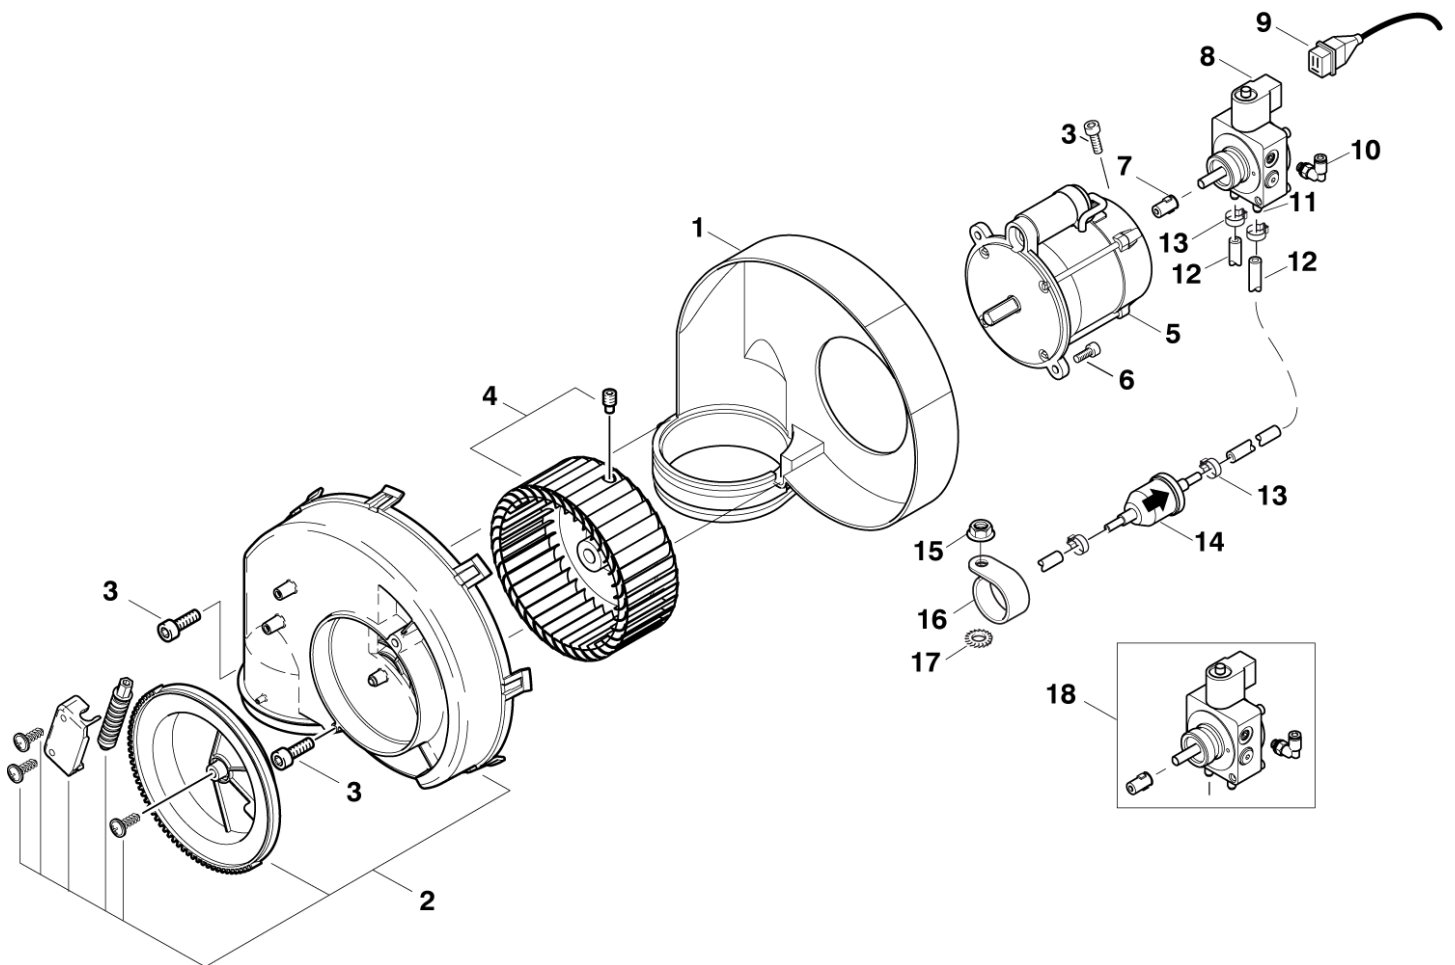

Brenner

NEPTUNE 4 FA

27-06-2012

ET-Liste-Nr.
NEPTUNE4FA20

30

Brenner

NEPTUNE 4 FA

27-06-2012

ET-Liste-Nr.
NEPTUNE4FA20

31

Pos	Artikelnr.	Me	Beschreibung	
1	101117704	1	Lüftergehäuse	
2	301000852	1	Abdeckung Gebläse Vorm .	
3	32535	3	Zylinderschraube M5x16	
4	301000889	1	Gebläserad Ø160x60	
5	101117710	1	Brennermantel 300W - 230V	
5	301000881	1	Brennermotor 390W/220 V	
6	4697	2	Zylinderschraube M6x16	
7	101117707	1	Verbindungskupplung	
8	3821089	1	Spule,m. Mutter und Schei be	
9	101117703	1	Zuleitungskabel Magnetven til	
10	101117706	1	Winkelverschraubung	
11	101117777	1	Schlauchverbindung zur Öl pumpe	
12	5226220	1	Schlauch Ø6x2,5 MEWA	
13	11654	2	Schlauchklemme Ø11,5	
14	301002926	1	Filter	
15		1	Sechskantmutter M6	Not NEPTUNE 4FA
16		1	Halterung Brennstofffilte	Not NEPTUNE 4FA
17		1	CW Zahnscheibe A 6,4 DIN 6797 zn	Not NEPTUNE 4FA
18	101117673	1	Ölpumpe komplett