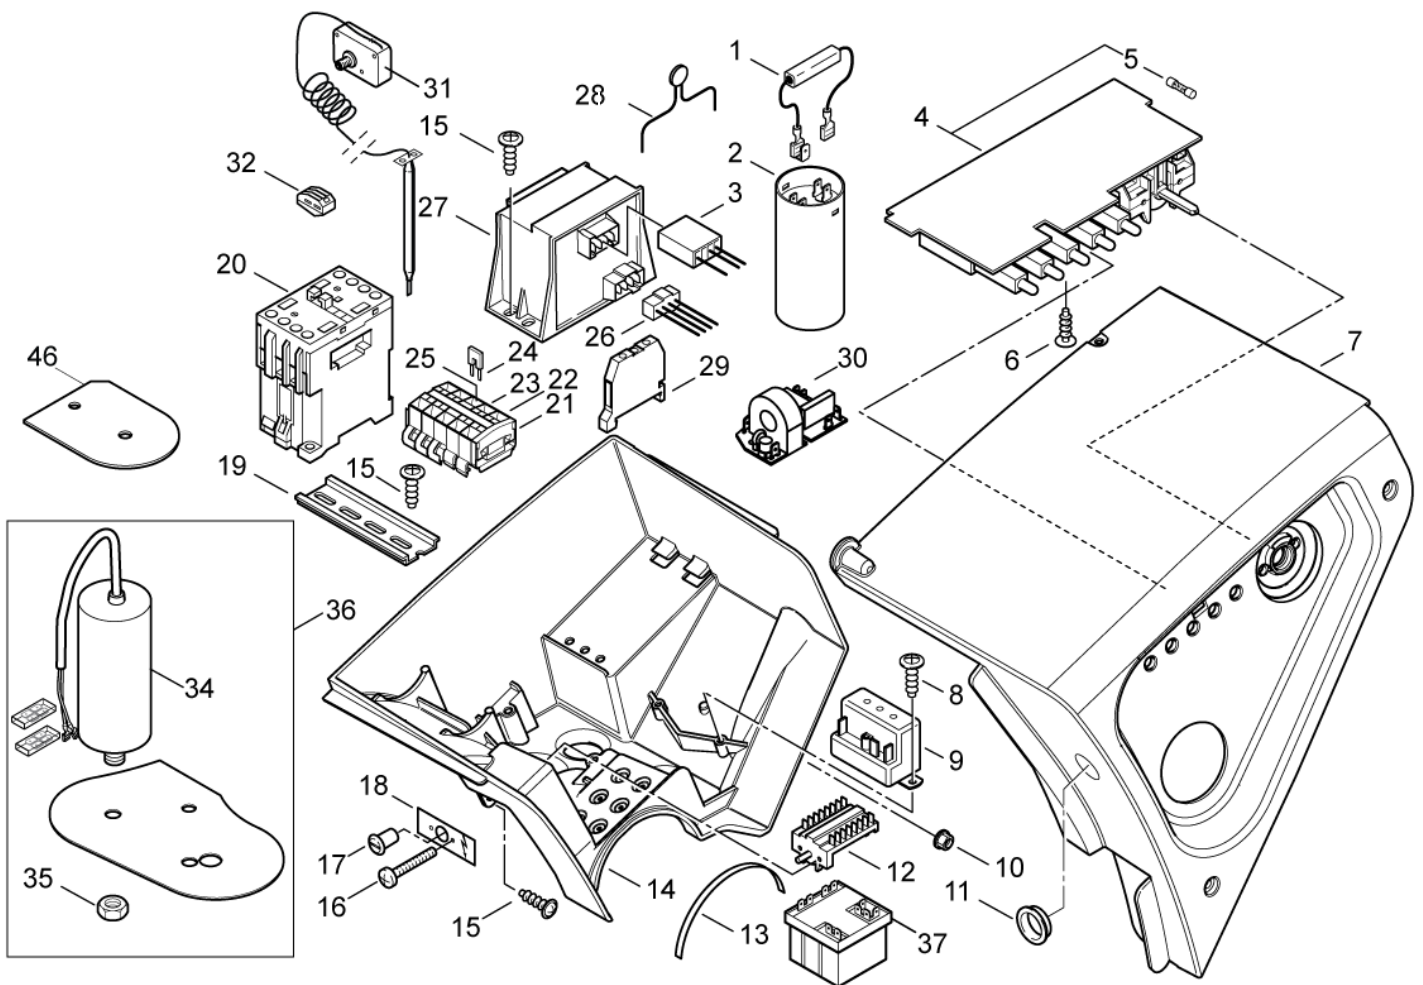

Schaltkasten

NEPTUNE 4 FA

27-06-2012

ET-Liste-Nr.
NEPTUNEF411

23

Ersatzteile auf www.gluesing.net

Schaltkasten

NEPTUNE 4 FA

27-06-2012

ET-Liste-Nr.
NEPTUNE4A11

24

Pos	Artikelnr.	Me	Beschreibung	
1	301000402	1	Widerstand 15kOhm/7W	4-26PA, 4-29 PA, 4-25 FAX
2	301001056	1	Anlaufkondensator 98µF/3 30V	4-26PA, 4-29 PA, 4-25 FAX
3	301001236	1	Leitung 2-pol./230V	4-26PA, 4-29 PA, 4-25 FAX
3	301001237	1	Ltg. Trafo 2-pol. primär 400 V FSH/ Stecker	400/3/50 *EU* 4-43 FAX, 4-50 FA, 4-58, 4-44*JP*
3	301001238	1	Leitung 3-pol.	* SEE NOTE
4	301001231	1	Steuerelektronik	
5	103821729	1	FUSE 5X20 2A T 250V	
5	3812385	1	Sicherung 6,3A/250V/T Ø5x20	
6	16860	1	CW Ejotschraube KA40x12 WN1412 A2	
7	301001212	1	Deckel Schaltkasten NEPTUNE 3 PP	
8	16860	2	CW Ejotschraube KA40x12 WN1412 A2	4-29 PA, 4-31 PA
9	11060	1	Anlassrelais 220V AC	4-29 PA, 4-31 PA
10	12496	1	Sechskantmutter M6	
11	63800	1	Stecker 24,3X26,4	* SEE NOTE
12	301000293	1	Drehschalter Stern-Dreieck 16A	* SEE NOTE
13	301001811	1	Dichtung 500x7x2	
14	301001210	1	Schaltkasten Unterteil	
15	10028	6	CW Ejotschraube KA50x14 WN1411 verz	
16	40045	2	Flachkopfschraube M4x30	* SEE NOTE
17	64580	1	Drehknopf	* SEE NOTE
18	64586	1	Klebeschild "230-400V Um schaltung"	230/400/3/50 *BE*NO* 4-50 FA, 4-58
18	64787	1	Etikett	220/460/3/60 *EXP* 4-58
19	22290	1	CW Tragschiene TS35 MeWa gelocht St/zn	** SEE NOTE
20	103822301	1	Schütz CJX2-D12-B7 24V	*EU* 4-43 FAX, 4-50 FA, 4-58
20	103822306	1	Schütz CJX2-D18-B7 24V	4-29 PA, 4-31 PA
20	103822313	1	Schütz 24V 12-25 A	4-44 JP, 4-50 FA *BE*NO* - 4-58 *EXP*BE*NO*
20	103822317	1	Schütz CJX2-D32-B7 24V	4-26 PA, 4-43
21	301000689	1	Abschlussplatte 4mm	
22	301000688	1	Reihenklemme 4x2,5mm²	
23	301000687	2	Reihenklemme 2x2,5mm²	4-29 PA, 4-31 PA
24	301000683	1	Einlegebrücke Isoliert 2 -fach	*EU* 4-43 FAX, 4-50 FA, 4-58
25	301000686	2	Reihenklemme 4x2,5mm²	
26	301000722	1	Leitung H07V-K	
26	301002463	1	Kabel H07V-K 4-polig	4-26 PA
27	101117725	1	Leistungstransformator 115/200VAC-24/8 VAC T70	4-44 JP
27	301000681	1	Steuertrafo 230V/400V 24 V/8V	
27	301001059	1	Transformator 220AT 460V 24	*EXP* 4-25 FAX, 4-58
27	301001060	1	Transformator 115AT 200V	4-26 PA, 4-43
28	301002353	1	Strombegrenzer 5 Ohm / 5 W	4-26 PA, 4-29 PA, 4-25 FAX
29	14506	1	Reihenklemme GR-GE 10qmm	4-26 PA, 4-43
30	301001991	1	Leiterplatte 1~/24V AC	4-26 PA
31	101117723	1	Abgastemperaturüberwachung	
32	301001229	1	CW Federklemme 3x4! 400V 24A grau	JP

* NOTE: 230/400/3/50 *BE*NO* 4-50, 4-58 - 220/460/3/60 *EXP* 4-58

** NOTE: PLEASE INDICATE LENGTHS IN METRES WHEN ORDERING

Ersatzteile auf www.gluesing.net