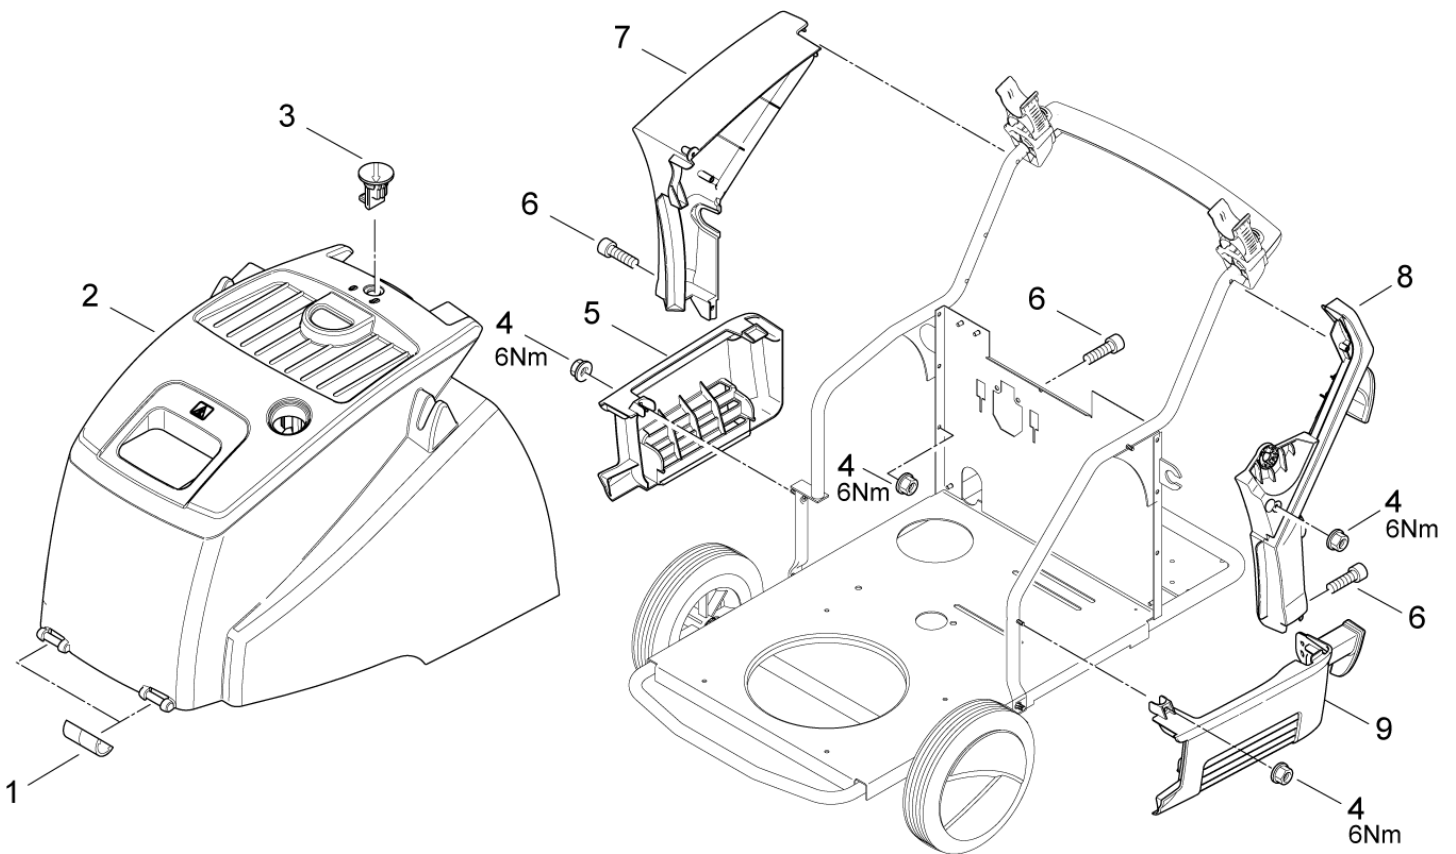

Gehäuse

NEPTUNE 4 FA

27-06-2012

ET-Liste-Nr.
NEP4FA02

3

Gehäuse

NEPTUNE 4 FA

27-06-2012

ET-Liste-Nr.
NEP4-~~AU~~Z

4

Pos	Artikelnr.	Me	Beschreibung
1	301000457	2	Sicherungsclip
2	301002500	1	Haube Neptune 4 blau
3	301001261	1	Sicherungsbolzen Ø29x35
4	12496	5	Sechskantmutter M6
5	301001215	1	Verkleidung unten rechts Neptune 3 PP
6	3913	3	Zylinderschraube M6x12
7	301001188	1	Verkleidung rechts NEPTUNE 3 schwarz PP
8	301001187	1	Verkleidung links NEPTUNE 3 schwarz PP
9	301001214	1	Verkleidung unten links Neptune 3 PP