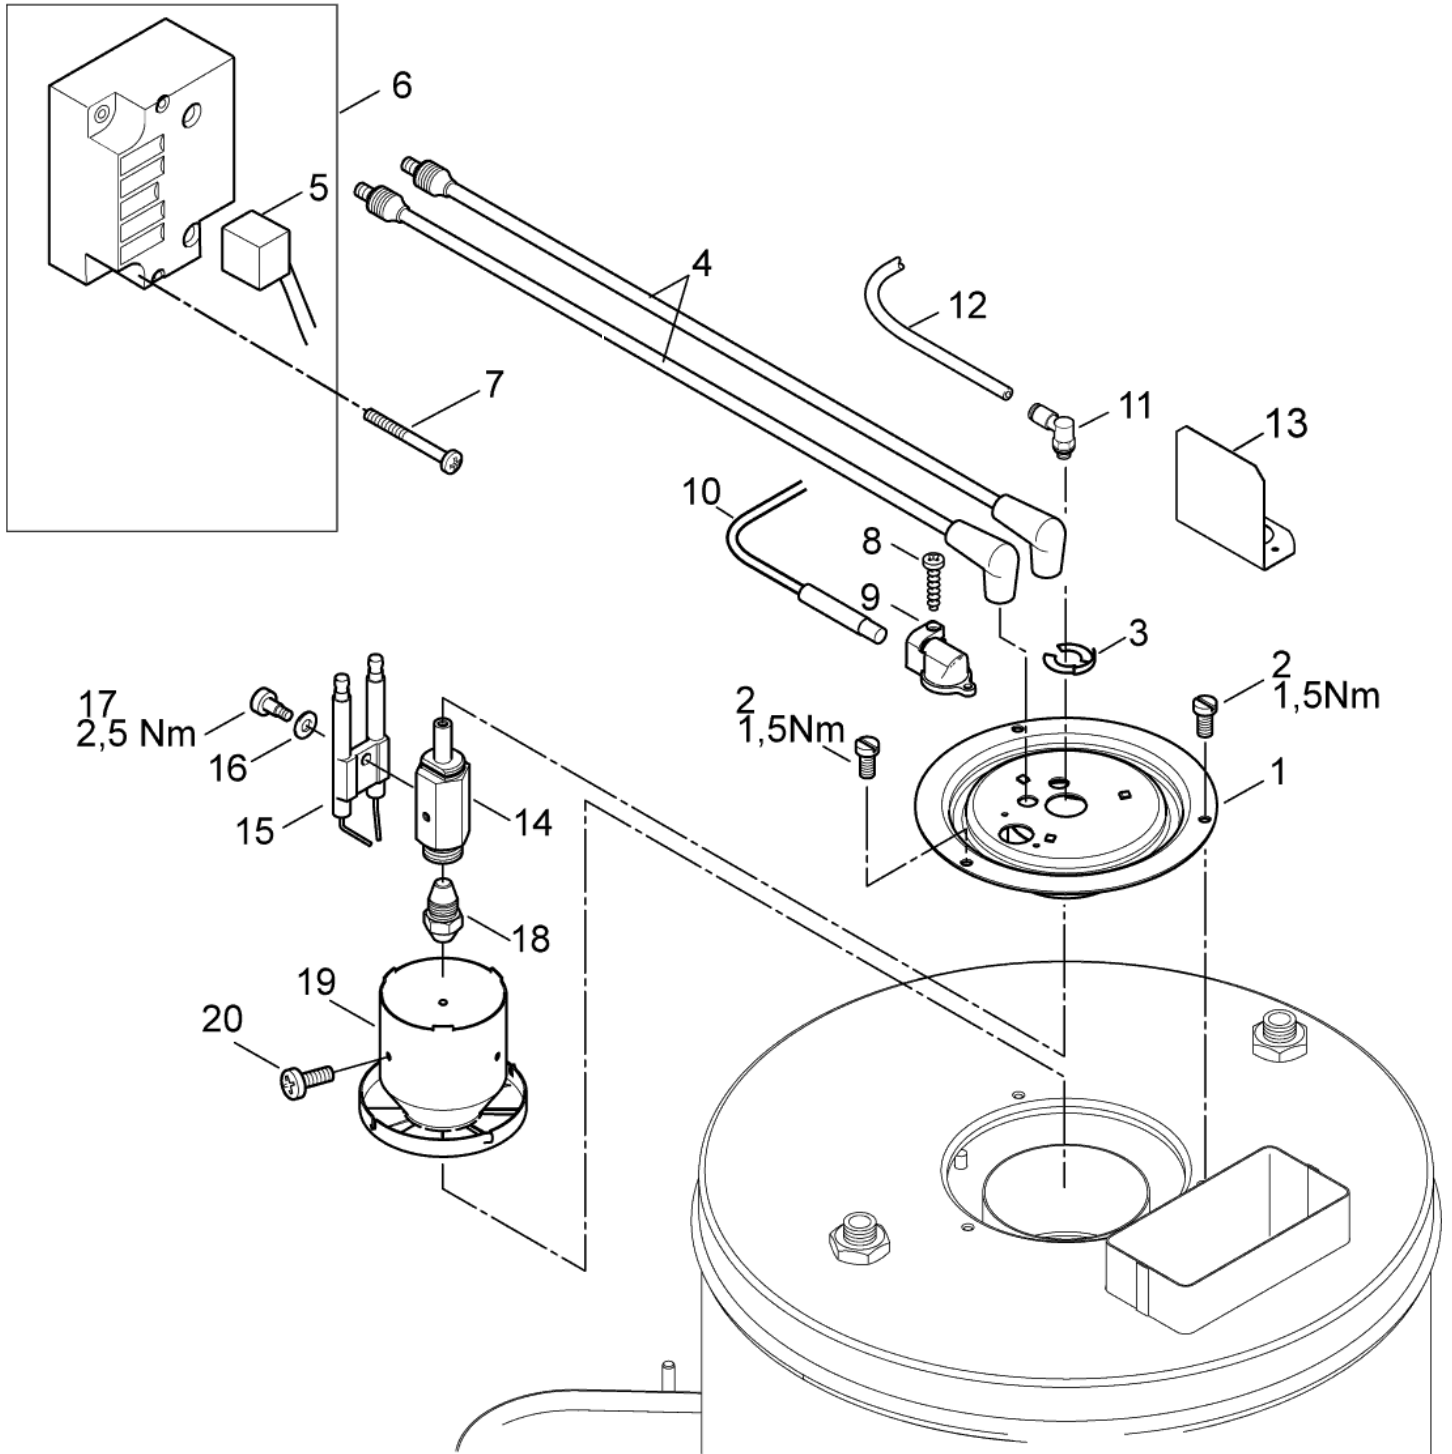

Luftverteiler

NEPTUNE 4 FA

27-06-2012

ET-Liste-Nr.
NEP4FA32

34

Luftverteiler

NEPTUNE 4 FA

27-06-2012

ET-Liste-Nr.
NEP4F-A3Z

35

Pos	Artikelnr.	Me	Beschreibung
1	101117757	1	Abdeckung Brenner komplet t
2	4820	3	Zylinderschraube M5x10
3	101117876	1	CIRCLIPS
4	101117760	1	Zündkabel
5	101117756	1	Zuleitungskabel Zündtrans formator
6	101117660	1	Zündtransformator mit Primärleitung and 200V JP
6	301002083	1	Zündtransformator 110-120 50-60 (cable not included)
7	42236	2	Zyl. Schraube M 5x 45
8	5606	1	Blechschaube 2,9x19
9	301000934	1	Halter 37,45x23x17,7
10	301000729	1	Fühler
11	101117913	1	Rohrbogen 4/M5
12	909100141	1	Rohr Ø4x1 (Mewa)
13	101117922	1	Befestigungskit Flammsensor
14	101117915	1	Öldüsenhalterung
15	301150009	1	Zündelectroden (Ers. f. 301000853)
16	909100144	1	Federscheibe B5
17	909100143	1	Flachkopfschraube M4X 4,5
18	2802712	1	Öldüse 1gal/h 60°H 4-25 (EU), 4-28 (AU, NZ)
18	61659	1	Öldüse 1,25gal/h 60° H 4-28 exp, 4-36, 4-39, 4-43, 4-44, 4-50, 5-55
19	301001278	1	Stauscheibe Ø79x59,2 4-28 exp, 4-36, 4-39, 4-43, 4-44, 4-50, 5-55
19	301001683	1	Stauscheibe Ø80x59,2 4-25 (EU), 4-28 (AU, NZ)
20	51848	3	CW Linsenschraube M3x 4 D