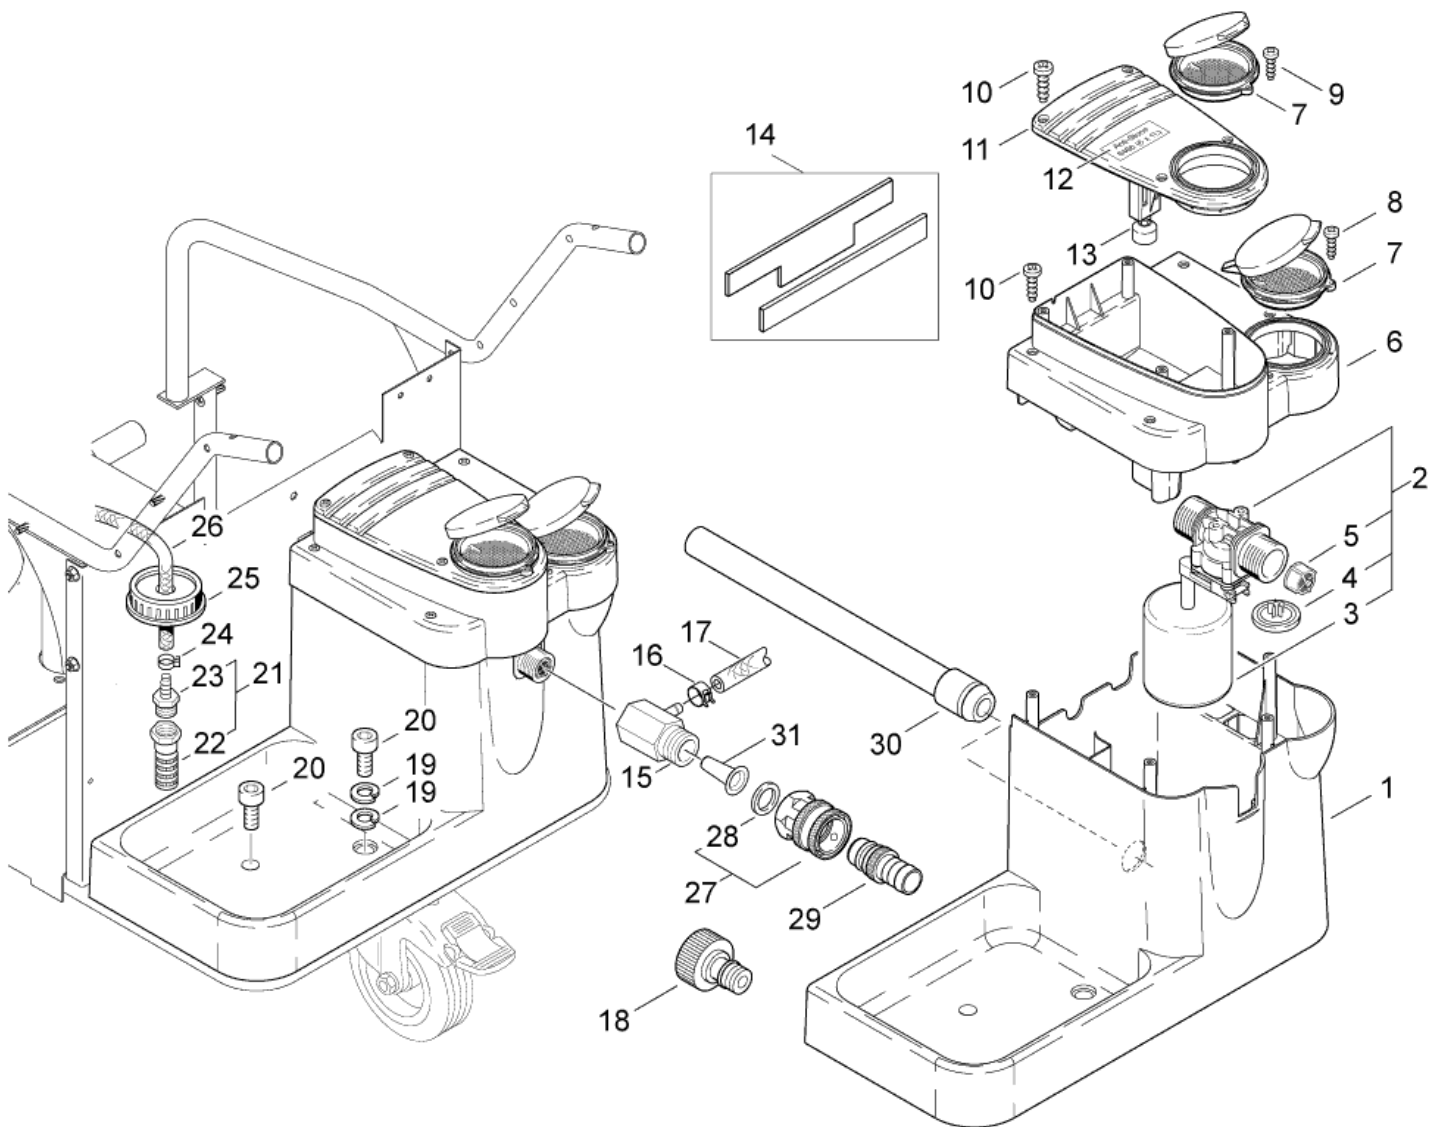

Wasserkasten

NEPTUNE 4 FA

27-06-2012

ET-Liste-Nr.
NEP4FA08

9

Wasserkasten

NEPTUNE 4 FA

27-06-2012

ET-Liste-Nr.
NEP4F-A08

10

Pos	Artikelnr.	Me	Beschreibung
1	301000563	1	Wasservorlaufbehälter
2	63347	1	Schwimmerventil
3	62877	1	Schwimmer Ø55x60
4	62878	1	Membrane
5	34218	1	FILTER F.SCHWIMMERVENT.KU
6	301000562	1	KS-Behälter
7	301000561	2	Deckel R+P-Behälter
8	18086	1	Blechschraube 2,9x13
9	5606	1	Blechschraube 2,9x19
10	56727	8	Schraube 5x20
11	301000560	1	Abdeckung KS-Behälter
12	301000932	1	Klebeschild Anti-Stone
13	301000695	1	Schwimmerschalter 10VA
14	101117872	1	Dichtungssatz
15	101117873	1	Wassereinlass FA Modelle
16	11654	1	Schlauchklemme Ø11,5
17	101406100	1	Schlauch DN 6 x 3 x 5000
18	32541	1	Wasseranschluß 3/4"
19	2770	2	Federring 8
20	8892	2	CW Zylinderschraube M8x 16 ISO4762 VA
21	107145440	1	Sieb Ventil Komplettsset
22	3205	1	Fussventil
23	5283	1	Schlauchtülle Ø6R3/8
24	11654	1	Schlauchklemme Ø11,5
25	301001004	1	Deckel Gebohrt Ø13
26	101406100	1	Schlauch DN 6 x 3 x 5000
27	1602945	1	Kupplung kpl. 3/4" Wasserzulauf
28	3001237	1	Dichtring 24,5x16x3
29	1600659	1	Nippel, Schnellkupplung
29	1605955	1	Nippel
30	6400240	1	Filter
31	101117926	1	FILTER