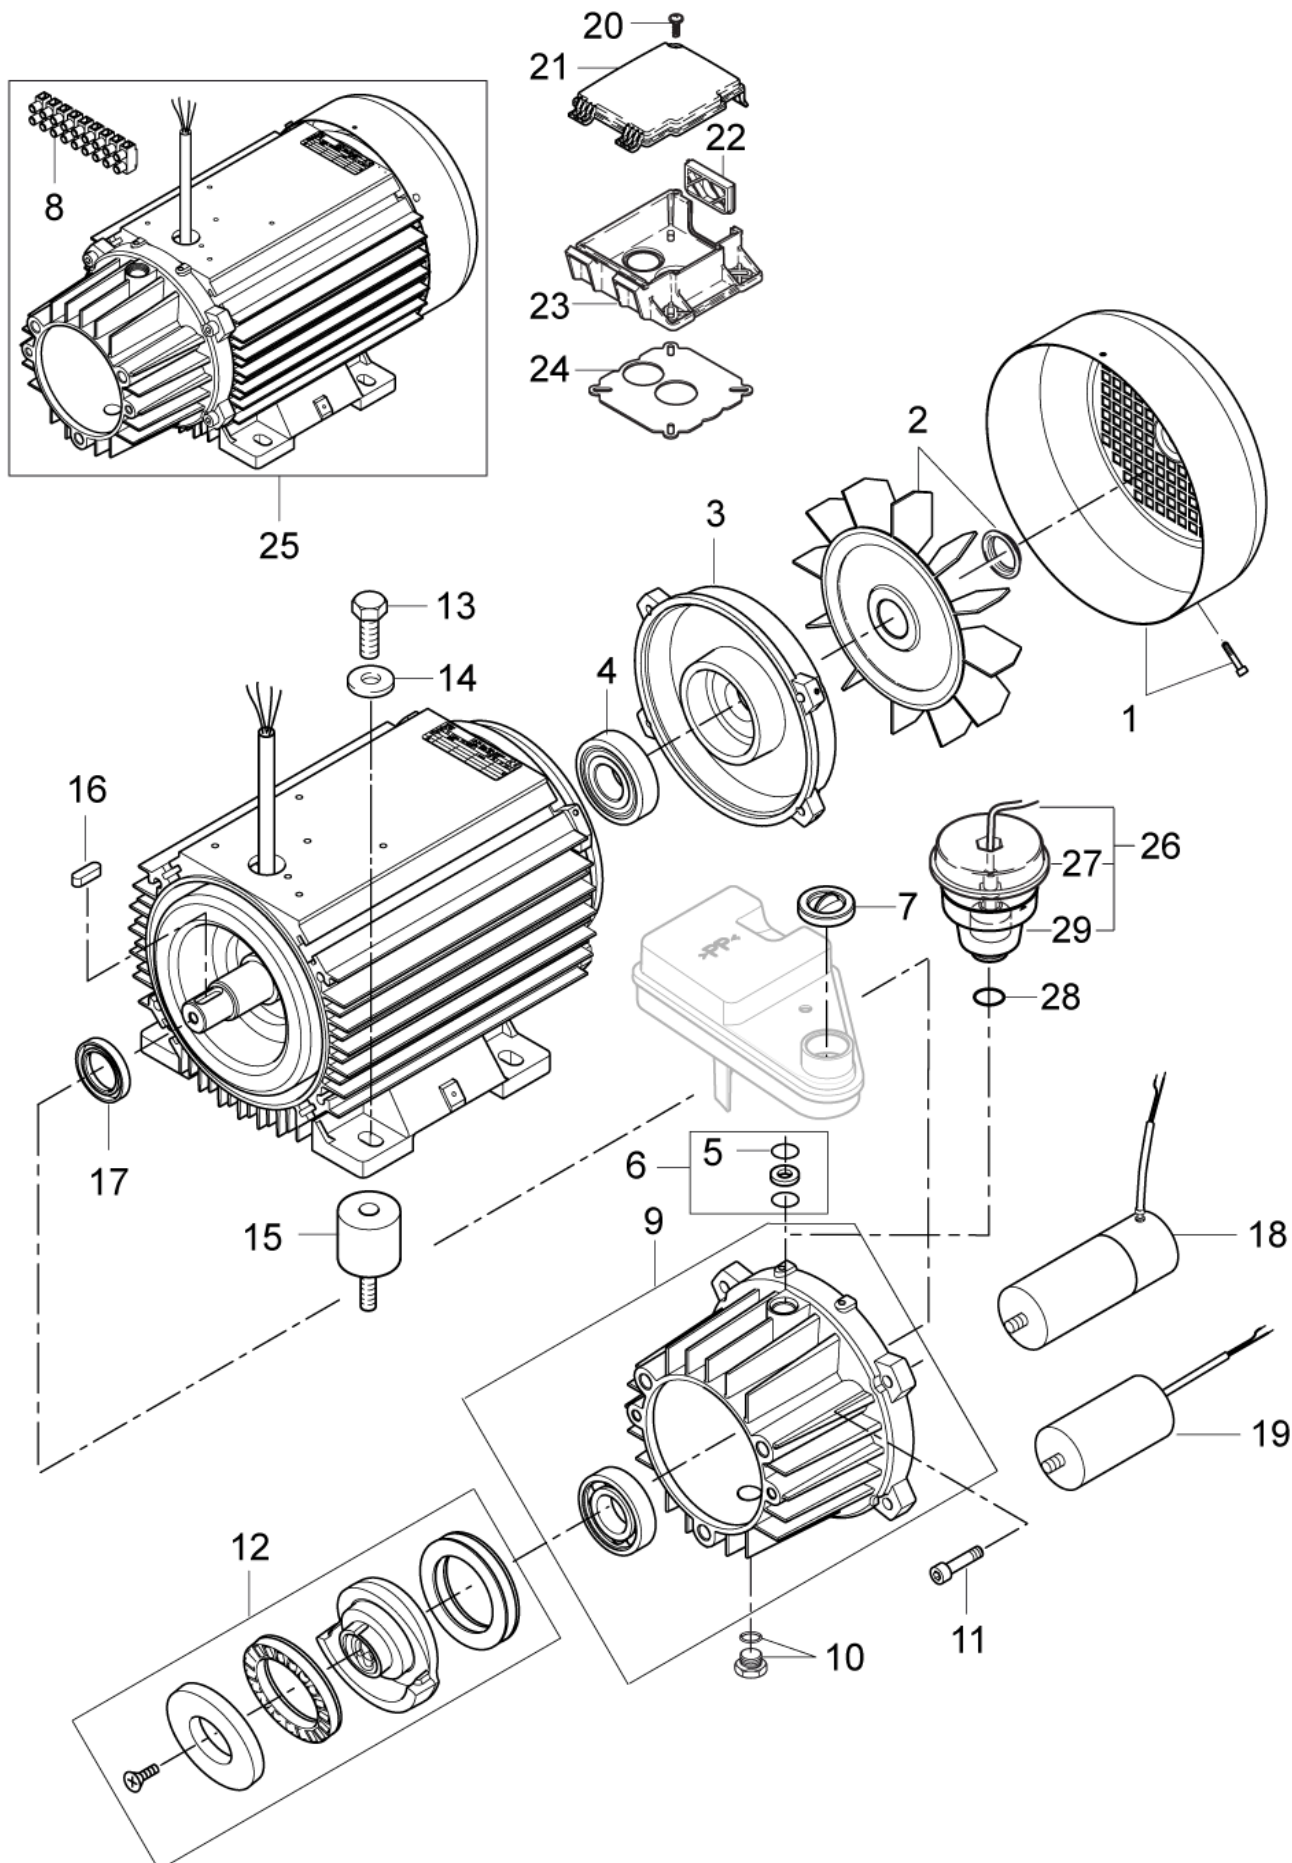

Motor mit Schaltkasten

NEPTUNE 4 FA

27-06-2012

ET-Liste-Nr.
NEP4FA10

13

Ersatzteile auf www.gluesing.net

Motor mit Schaltkasten

NEPTUNE 4 FA

27-06-2012

ET-Liste-Nr.
NEP4F-A10

14

Pos	Artikelnr.	Me	Beschreibung	
-	107144146	1	Pumpenöl NA5 1 Liter	
1	107144126	1	Motorabdeckung - RF	
1	107144127	1	Motorabdeckung - EME	
2	107144124	1	Sicherungsring Luefterrad	
2	107144125	1	Sicherungsring Luefterrad	
3	31000148	1	Lagerabdeckung RF	
3	31000150	1	Lagerabdeckung EME	
4	31000149	1	Lager RF	
4	31000151	1	Hinteres Lager EME	
5	3004221	1	O-Ring 16,0 x 2,0 DIN 3770 NBR70	
6	101117818	1	Reperatursatz Ölbehälter	
7	301003168	1	KAPPE FÜR ÖLBEHÄLTER	
8	101117839	1	TERMINAL PLUG AND TERMINAL PINS	
9	107144113	1	Lagerdeckel inkl. D-Lager	
10	107144135	1	Ölablassschraube	
11	107144142	1	Schraube für Pumpengehäus	contains hardware for one pump
12	107144115	1	Lagerset f. Taumelscheibe 10,9	4-55
12	107144116	1	Taumelscheibe	4-44 (3x200V 50Hz), 4-50 (3x400V 50Hz)
12	107144118	1	Taumelscheibe	4-43 (3x400V 50Hz), 4-55 (3x220-460V 60Hz)
12	107144119	1	Taumelscheibe	4-44 (3x200V 60Hz), 4-50 (3x220-440V 60Hz)
12	107144123	1	Taumelscheibe 8,7 Grad	4-39
12	107144144	1	WOBBLE DISC 7.2 DEG. BEARING KIT NA5	4-36 US
12	107144150	1	WOBBLE DISC 6.1 DEG. BEARING KIT NA5	4-25 (230/1/50) wobble disc 6.1
13	32964	4	CW Sechskantschraube M10x 30 ISO 4017 zn	
14	4827	4	CW Scheibe 10,5x2,5 A ISO 7093-1 zn	
15	107318091	1	Schwingungsdämpfer	
16	19639	1	Passfeder A 8x7x25	
17	G120414	1	Öldichtring Ø30XØ47X10	
18	101118003	1	CAPACITOR 100UF KIT	4-25 EU, 4-28 EXP, (4-36 US 2 pcs.)
19	101118002	1	CAPACITOR 70UF KIT	4-25 EU, 4-28 EXP
20	10028	1	CW Ejotschraube KA50x14 WN1411 v erz	
21	301000782	1	Deckel Klemmk. 128,2x11 2,5	
22	17106	1	Einsatz 29x52	
23	301000781	1	Klemmkasten	
24	301000845	1	Dichtung Form 100x100x1	
25	101118001	1	MOTOR 4KW 200/3/50-60 KIT	4-44(JP)
25	107144129	1	Motor 5,5kW- 230-400/3/50	4-50, 4-55
25	107144133	1	MOTOR 4,0kW - 200/3/50/60	4-39, 4-43
25	107144134	1	MOTOR 2,6kW - 230/1/50	4-25
26	301000616	1	Füllstandsanzeige Pumpenö I v orm. PP	From Serial No. 2010953181
27	301000615	1	Deckel Ø70x15,5	From Serial No. 2010953181
28	56554	1	O-Ring Ø14x1,78	From Serial No. 2010953181
29	301000614	1	Ölbehälter Ø66,8x84	From Serial No. 2010953181