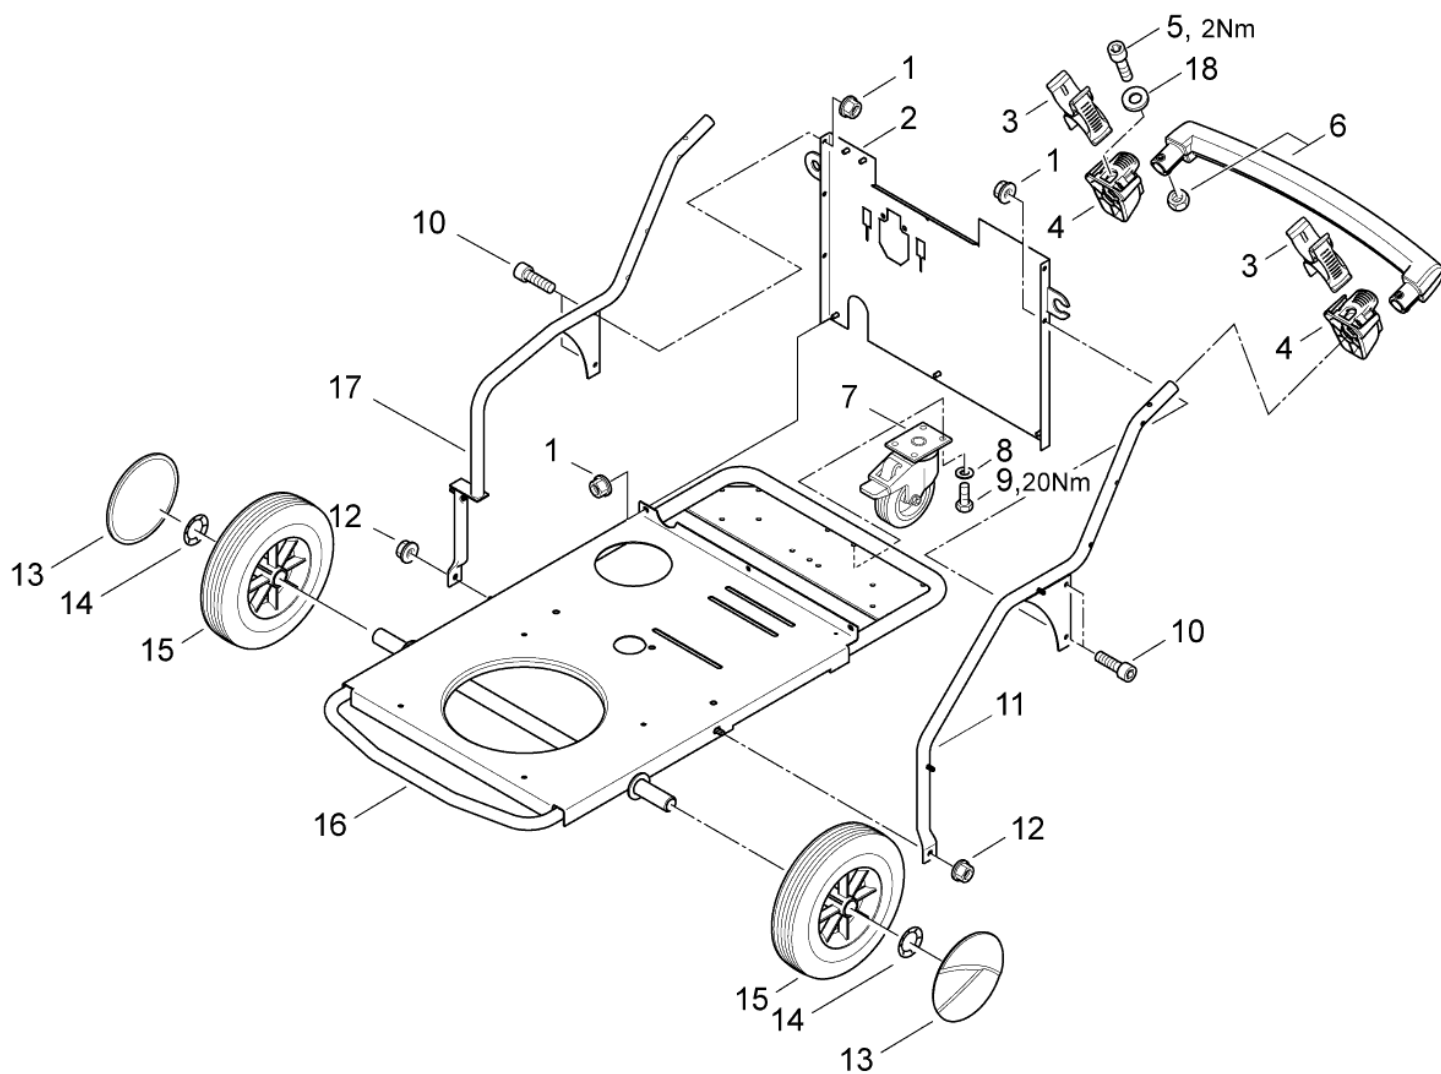

Rahmen

NEPTUNE 4 FA

27-06-2012

ET-Liste-Nr.
NEP4FA04

5

Rahmen

NEPTUNE 4 FA

27-06-2012

ET-Liste-Nr.
NEP4-4-A04

6

Pos	Artikelnr.	Me	Beschreibung
1	12496	7	Sechskantmutter M6
2	301001256	1	SCHOTTWAND 487X394X21
3	101117964	2	Strahlrohrhalterung für NEPTUNE 3+4
4	301001283	2	Aufnahme
5	15045	2	Zylinderschraube M6x35
6	301000447	1	Griffschale
7	46361	1	Lenkrolle Ø100
8	2762	4	CW Scheibe 8,4x1,6 ISO 7089 zn
9	5370	4	Sechskantschraube M8x10
10	3913	4	Zylinderschraube M6x12
11	301001251	1	Rahmen links 629x553x65
12	61467	2	Sechskantmutter M8 "TENS I LOCK" St-zn
13	301001076	2	Radkappe Ø180
14	1813799	2	Federtellerscheibe
15	301000989	2	Rad Ø250x75
16	301002481	1	Grundrahmen NEPTUNE 3/4
17	301002488	1	Rahmen rechts geschw. "Neptune 4" ST
18	2764	2	CW Scheibe 6,4x1,6 ISO 7089 zn