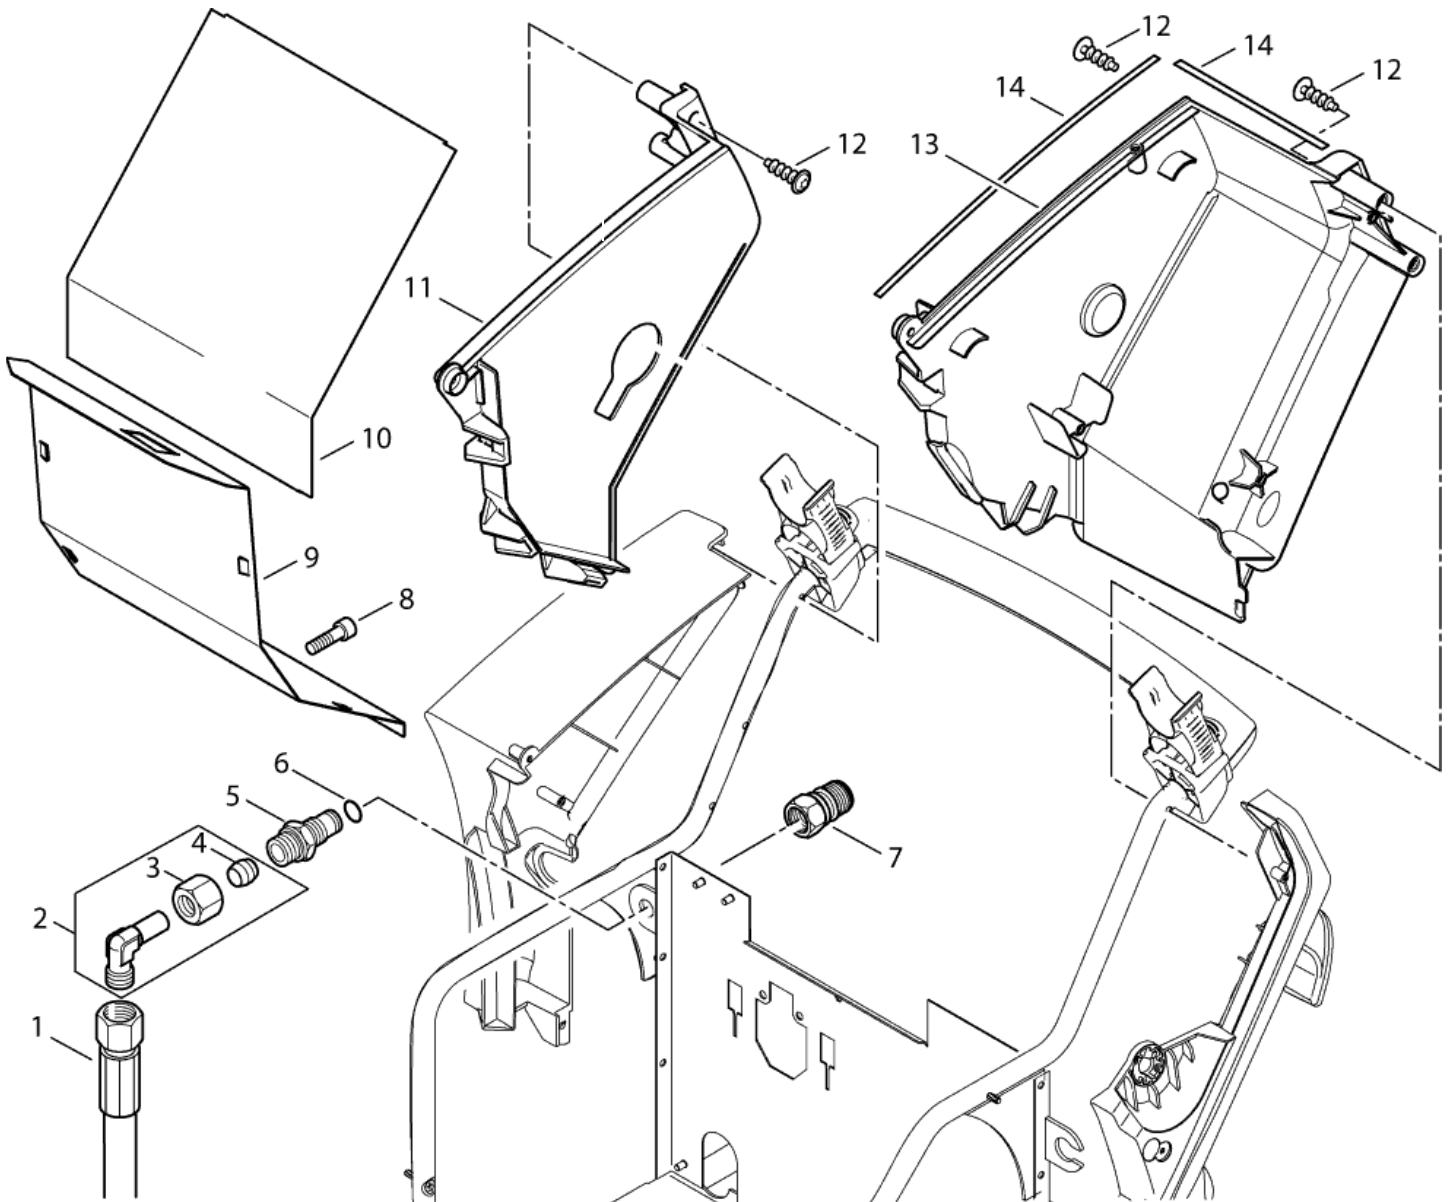

Korb

NEPTUNE 4 FA

27-06-2012

ET-Liste-Nr.
NEPTUNE418

38

Korb

NEPTUNE 4 FA

27-06-2012

ET-Liste-Nr.
NEPTUNE418

39

Pos	Artikelnr.	Me	Beschreibung	
1	301000855	1	HD-Schlauch Ø8x650	Standard models
2	101118094	1	Kupplungsset 90D M18x1,5	Standard models
3	1081	1	CW Überwurfmutter DIN 387 0-A L 12	Standard models
4	1080	1	CW Schneidring L12 B DIN 38	Standard models
5	301000627	1	Schottstutzen M18x1,5xG3 /8"	Standard models
6	42768	1	O-Ring Ø11,2x1,8	Standard models
7	1600493	1	Nippel 3/8", Schnellkupp lung	Standard models
8	3913	2	Zylinderschraube M6x12	Standard models
9	301001254	1	Blech 1x287x199x185 gewölbt St	Standard models
10	301001255	1	Blech 1X221X207X13	Standard models
11	301001190	1	ABDECKUNG SHL-TROMMEL PP	Standard models
12	1814614	3	Schraube 5x18	Standard models
13	301001189	1	Abdeckung links	Standard models
14	301001811	2	Dichtung 500x7x2	Standard models