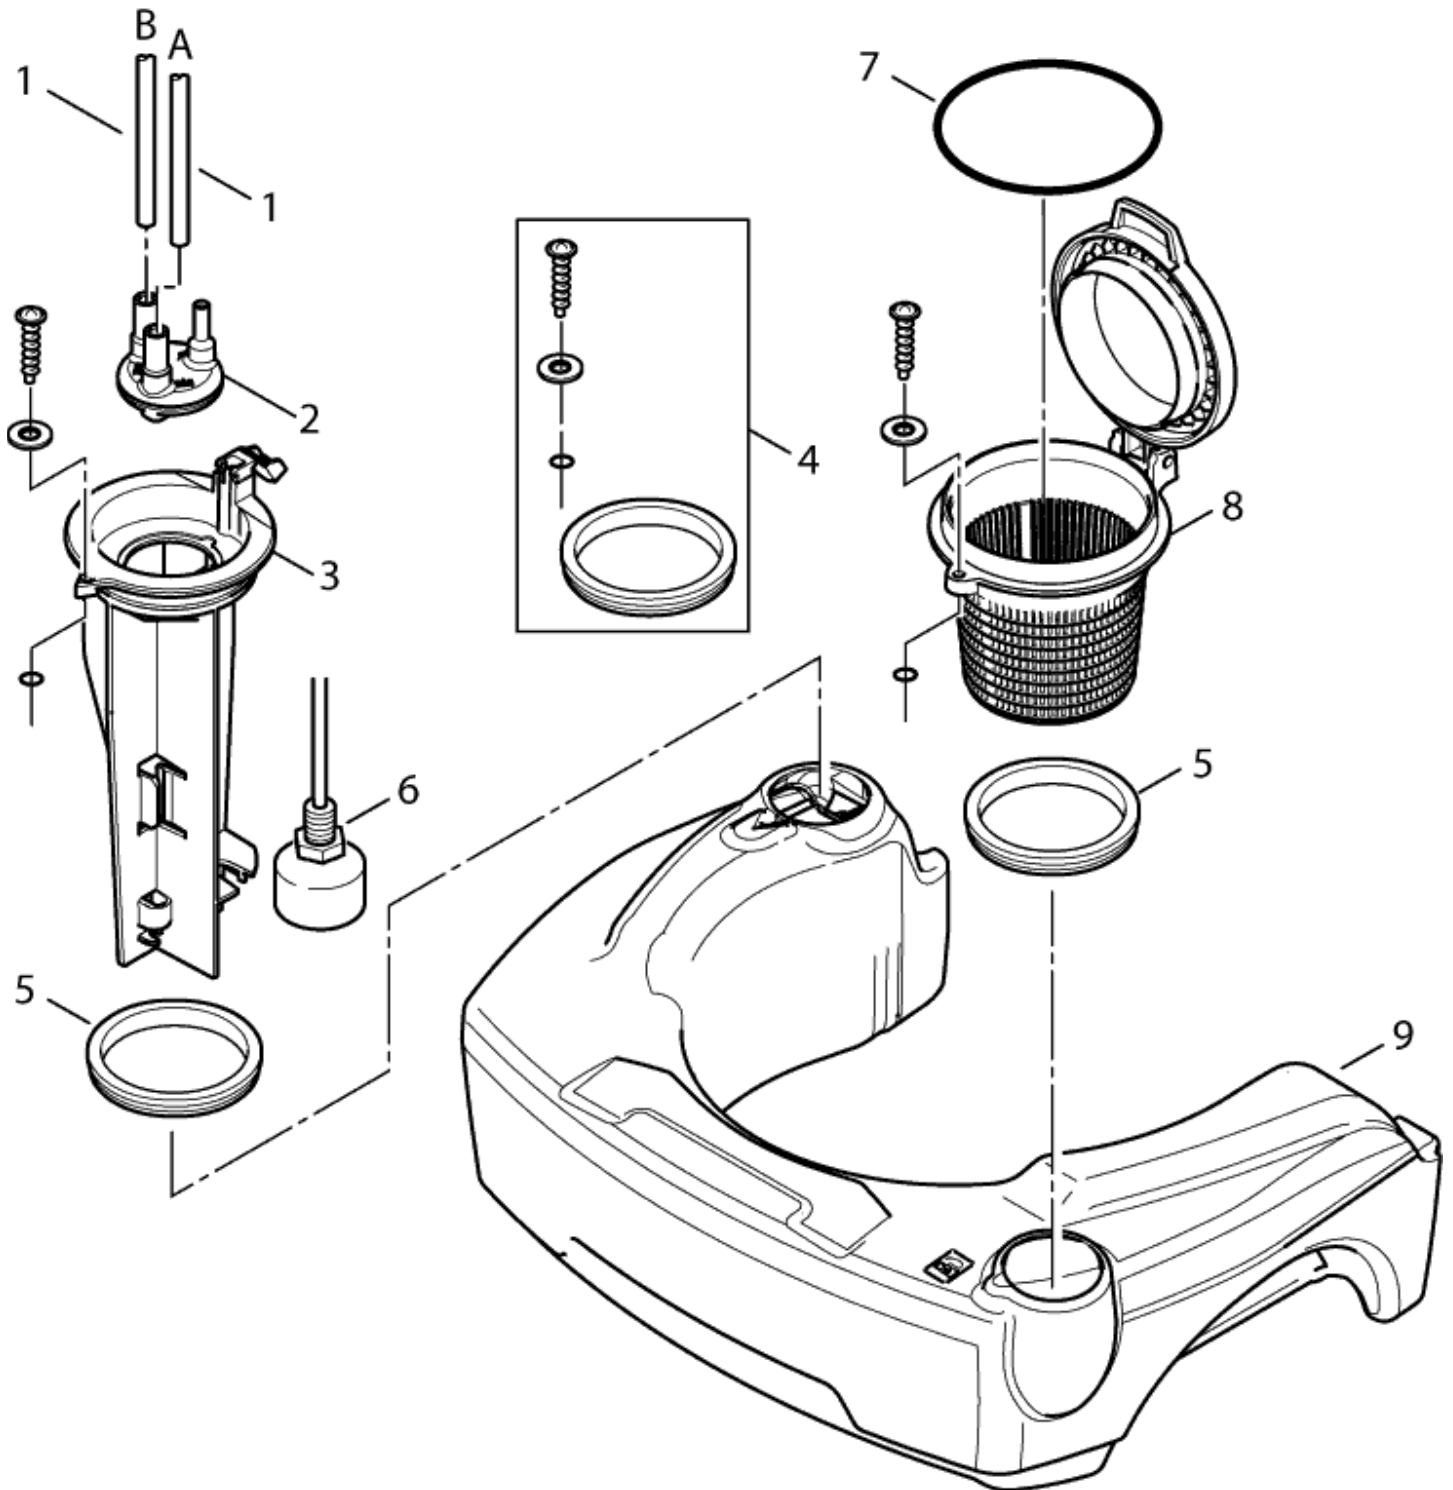

Brennstofftank

NEPTUNE 4 FA

27-06-2012

ET-Liste-Nr.
NEP4FA06

7

Brennstofftank

NEPTUNE 4 FA

27-06-2012

ET-Liste-Nr.
NEP4- A06

8

Pos	Artikelnr.	Me	Beschreibung
1	17710	1	Rohr Ø 6x1 Meterware Kraftstoffleitung Kunstst
2	301001276	1	Stopfen Ø40x42
3	301001262	1	Tankgeber Halter
5	301000620	2	Dichtung Ø79,6xØ66x10
6	301001196	1	Schwimmerschalter 10VA
7	909100173	1	O-Ring Ø56x5
8	301001292	1	Siebbecher
9	301001208	1	Brennstofftank