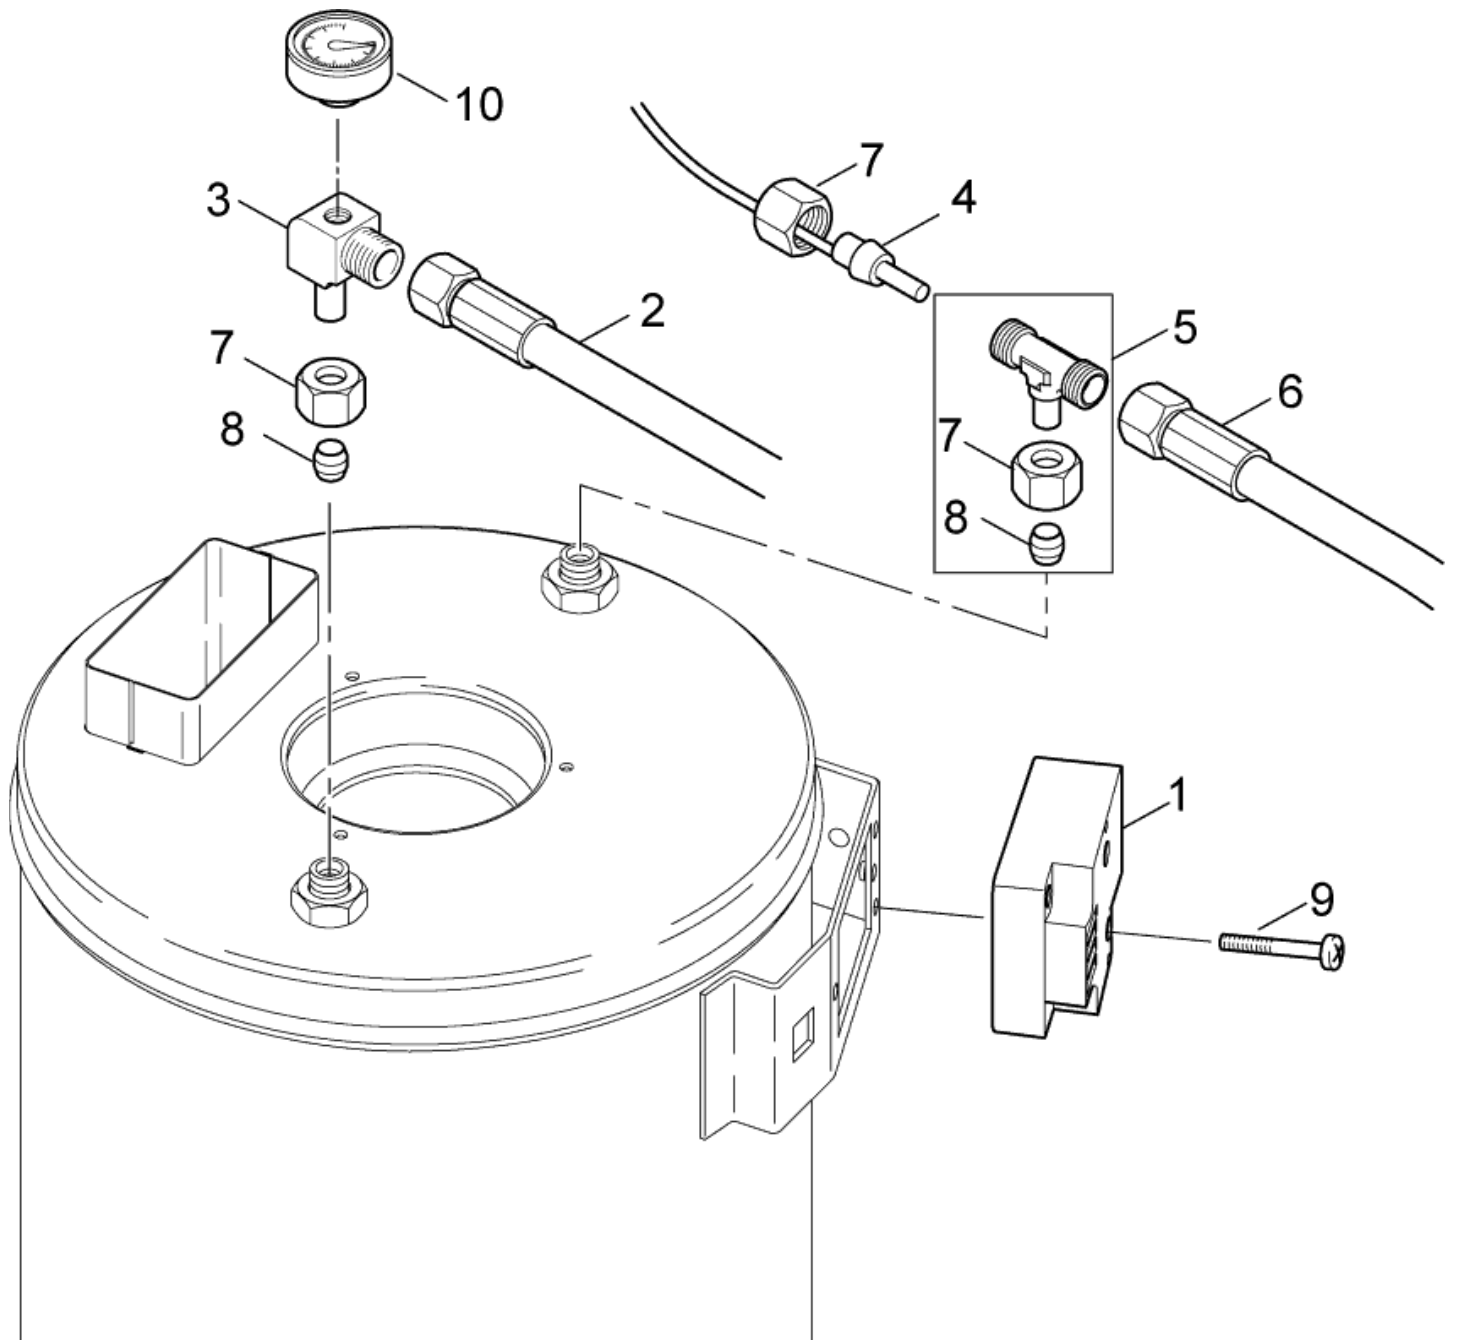

Wärmetauscher

NEPTUNE 4 FA

27-06-2012

ET-Liste-Nr.
NEP4FA18

32

Wärmetauscher

NEPTUNE 4 FA

27-06-2012

ET-Liste-Nr.
NEP4F-A18

33

Pos	Artikelnr.	Me	Beschreibung
1	101117759	1	Zündtransformator 220-240 50-60
1	301002083	1	Zündtransformator 110-120 50-60
2	101117912	1	Schlauch DN8X600mm
3	101117911	1	Rohrbogen
4	301000730	1	Temperaturfühler
5	101118093	1	T-Formstück M18 X 1.5
6	301000855	1	HD-Schlauch Ø8x650
7	1081	3	CW Überwurfmutter DIN 387 0-A L 12
8	1080	2	CW Schneidring L12 B DIN 38
9	42236	2	Zyl. Schraube M 5x 45
10	301000246	1	Manometer 0-300 bar