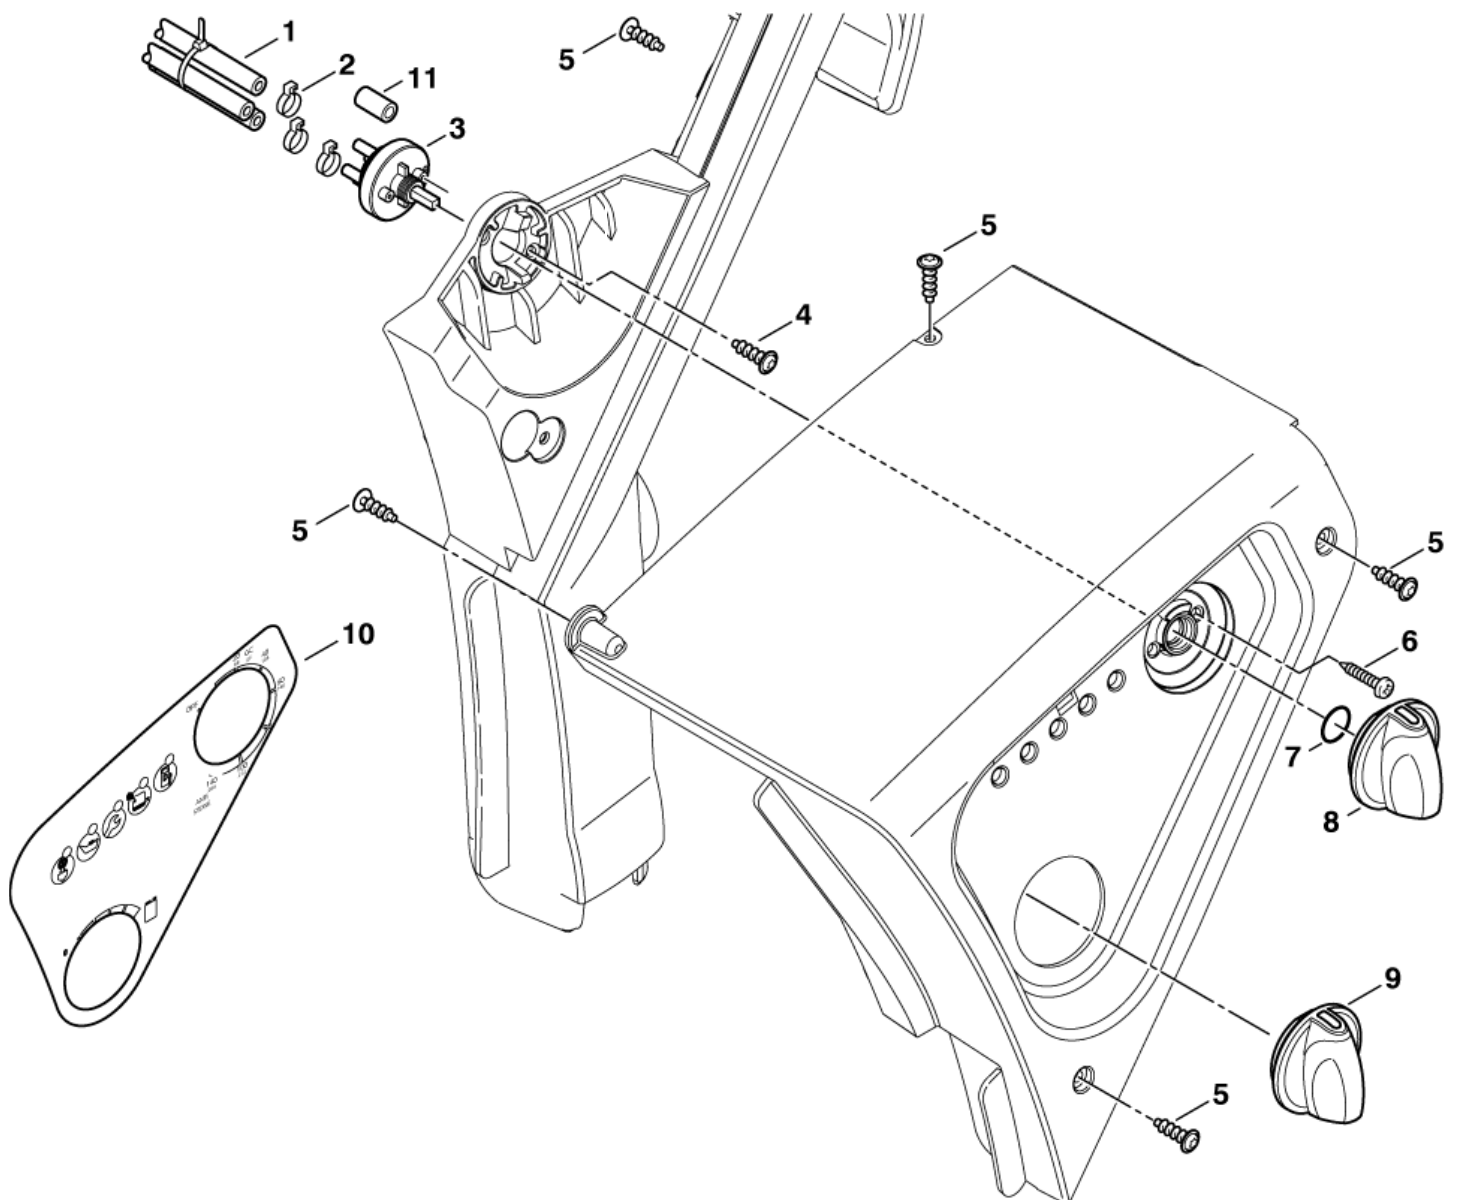

Schaltkastenabdeckung

NEPTUNE 4 FA

27-06-2012

ET-Liste-Nr.
NEPTUNE413

28

Schaltkastenabdeckung

NEPTUNE 4 FA

27-06-2012

ET-Liste-Nr.
NEPTUNE413

29

Pos	Artikelnr.	Me	Beschreibung
1	101406100	1	Schlauch DN 6 x 3 x 5000
2	11654	3	Schlauchklemme Ø11,5
3	301001000	1	Dosierventil Ø51x70
4	1814730	2	Schraube 3,5x10
5	1814614	6	Schraube 5x18
6	19527	2	Senkschraube M4x10
7	9868	1	O-Ring Ø10x2,5
8	909100204	1	Drehknopf Ø6x5
9	909100214	1	Drehknopf 4kt.
10	301001227	1	Betriebsanweisung
11	301001906	1	Verschlußkappe ø12x21,5 NR/SBR