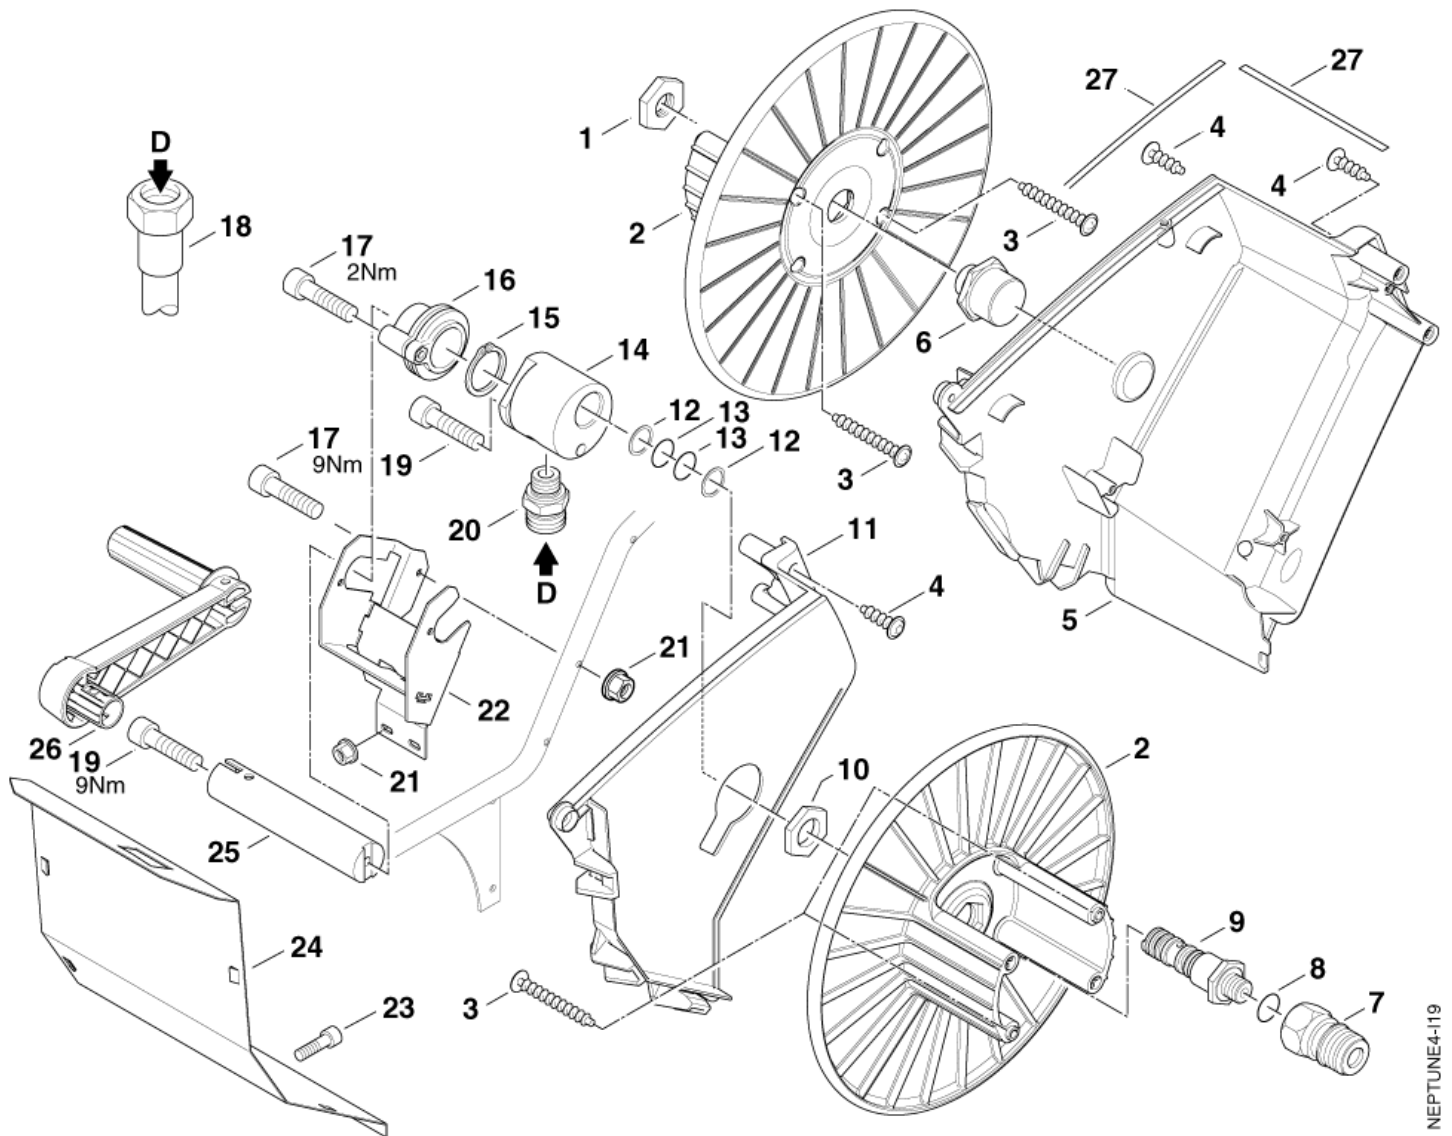

Schlauchtrommel

NEPTUNE 4 FA

27-06-2012

ET-Liste-Nr.
NEPTUNE419

40

Schlauchtrommel

NEPTUNE 4 FA

27-06-2012

ET-Liste-Nr.
NEPTUNE419

41

Pos	Artikelnr.	Me	Beschreibung	
1	909100145	1	Mutter 6kt/G 3/8"x6	X-models
2	301000775	2	Schlauchtrommel-hälfte	X-models
3	909100153	4	Schraube 6x40	X-models
4	1814614	5	Schraube 5x18	X-models
5	301001189	1	Abdeckung links	X-models
6	301001266	1	Lager Rechts G3/8"/SW30	X-models
7	1600493	1	Nippel 3/8", Schnellkupp lung	X-models
8	1801075	1	Dichtring Ø23,8xØ17,2x2	X-models
9	301000976	1	Hohlschraube G3/8"	X-models
10	62696	1	Sechskantmutter M24x1,5x 6	X-models
11	301001190	1	ABDECKUNG SHL-TROMMEL PP	X-models
12	63792	2	Stützring Ø16,26x2,18	X-models
13	19620	2	O-Ring Ø15,54x2,62	X-models
14	301000624	1	Druckanschluss Ø45x41,7	X-models
15	32524	1	Sicherungsring 20x1,2	X-models
16	301000849	1	Lager Links Vorm. Ø50x 33	X-models
17	5945	2	Zylinderschraube M6x30	X-models
18	301000855	1	HD-Schlauch Ø8x650	X-models
19	9570	2	Zylinderschraube M6x40	X-models
20	54590	1	Verschraubung XGE12L/1/4 NPT	X-models
21	12496	3	Sechskantmutter M6	X-models
22	301001257	1	Halter	X-models
23	3913	1	Zylinderschraube M6x12	X-models
24	301001254	1	Blech 1x287x199x185 gewölbt St	X-models
25	301001263	1	Adapter Ø28x140	X-models
26	301000733	1	Kurbel 190x175x45	X-models
27	301001811	2	Dichtung 500x7x2	X-models