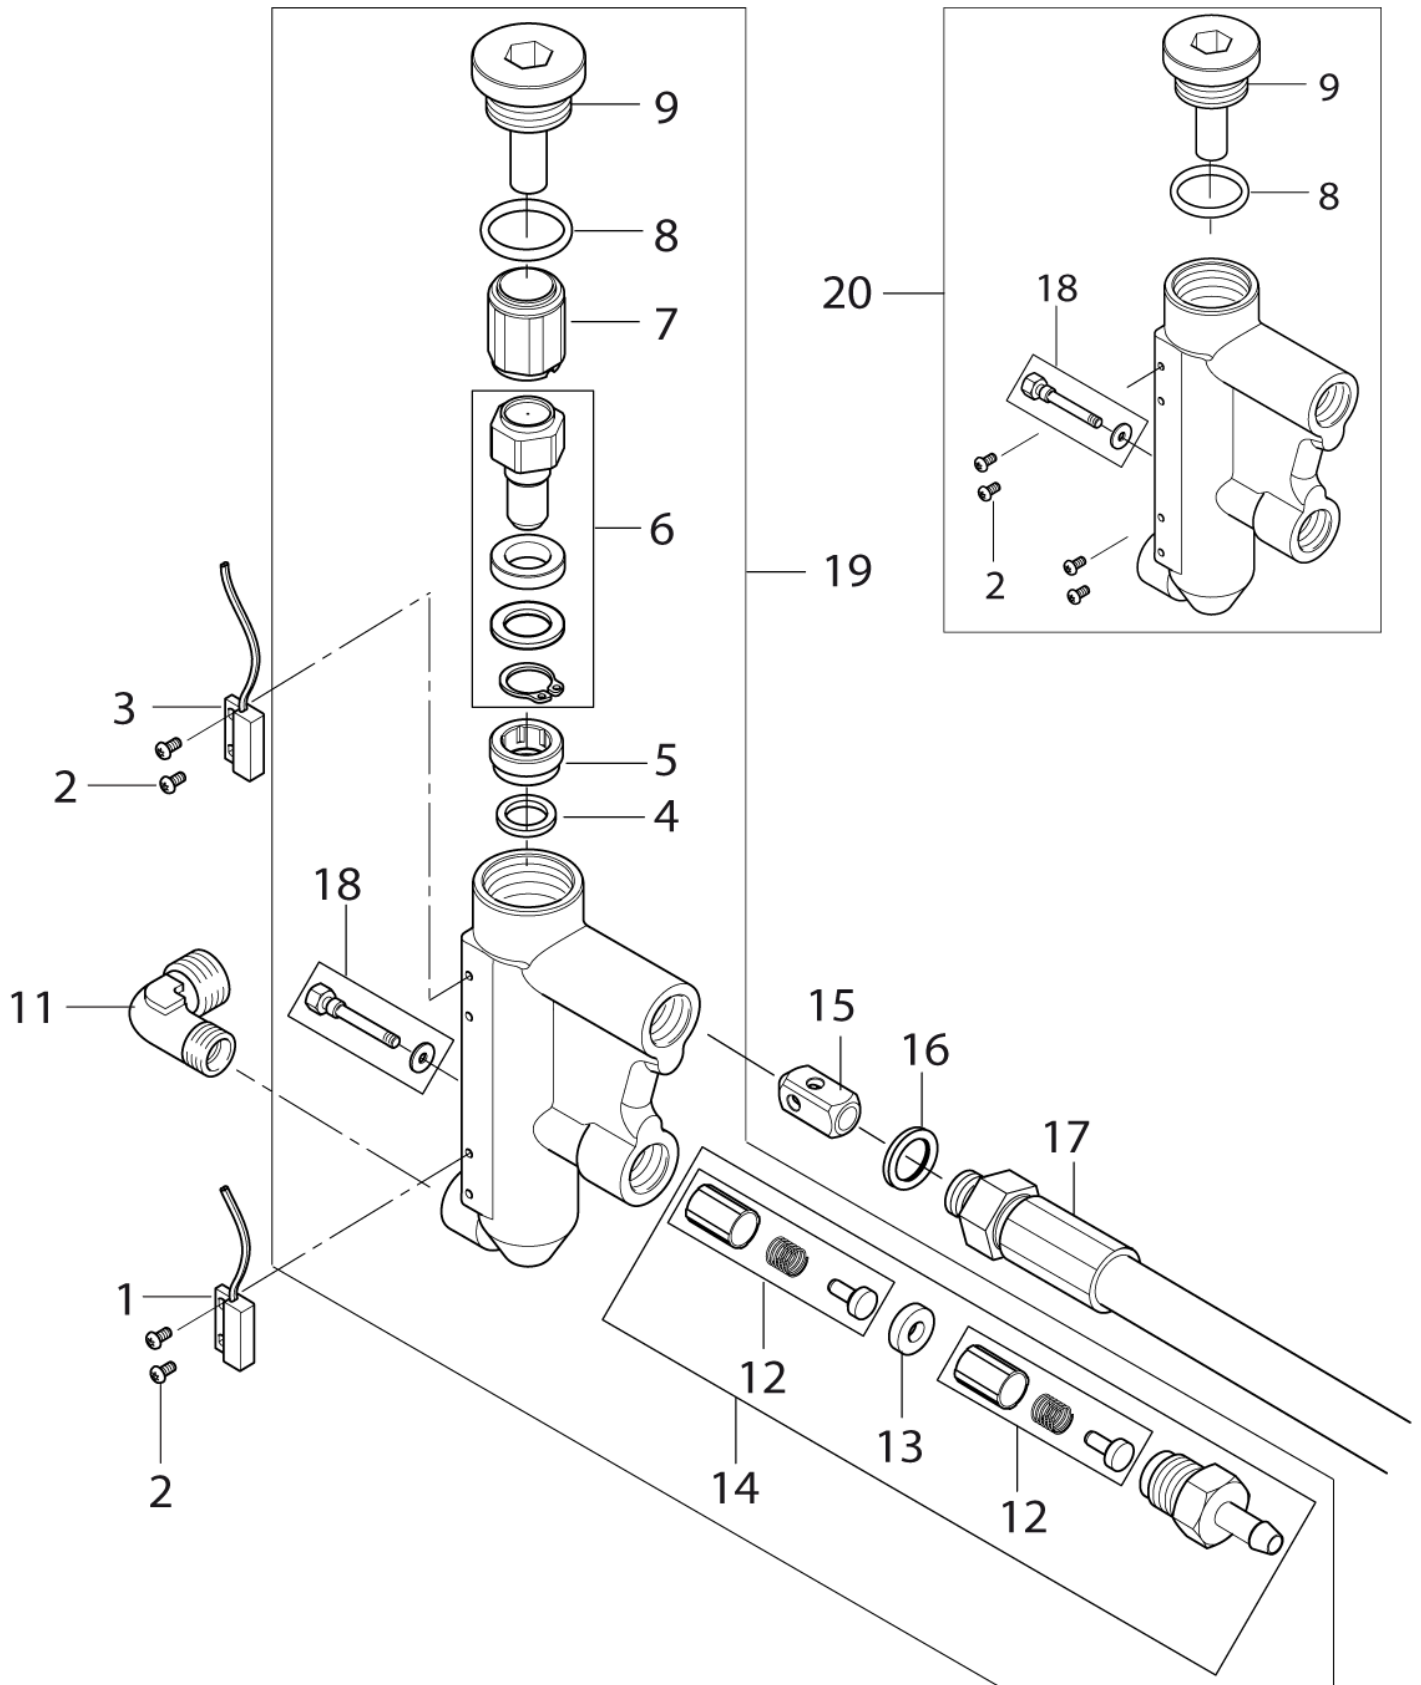

Flusssteuerung

NEPTUNE 4 FA

27-06-2012

ET-Liste-Nr.
NEP4FA20

21

Flusssteuerung

NEPTUNE 4 FA

27-06-2012

ET-Liste-Nr.
NEP4FAZ0

22

Pos	Artikelnr.	Me	Beschreibung
1	101117891	1	Mikroschalter N/C
2	101118033	2	SCREW M3X6 BRASS DIN 84 ISO 1207 KIT
3	101117800	1	Reedschalter Kit
4	3001112	1	O-Ring 10,0 X 3,0 SMS 1586 NBR70
5	6201534	1	Sitz
6	101117896	1	Rückschlagventil mit Magnet
7	6350454	1	Kolben
8	3000825	1	O-Ring Ø20,24x2,62
9	101117899	1	Stecker Strömungswächter
11	1603119	1	Winkel Dn12X1/4 TSB-PPW-2011-010 Neptune 4 FA S-pipe 101117923
12	1119566	2	Reparatursatz fuer Ruecks chlagv entil
13	6201535	1	Sitz
14	1119318	1	Rep.satz Rueckschlagventi l
15	6101038	1	Kolben
16	1801075	1	Dichtring Ø23,8xØ17,2x2
17	101117907	1	Schlauch DN8X700mm
18	101117910	1	nicht mehr lieferbar Schraube für Durchfluss- -> 48.2010. SEE TSB-PPW-2010-028
18	101118010	1	Schraubenkit Flusssteuerung
19	101117909	1	ers. m. 101118032 Strömungswächter, kpl. -> 48.2010. SEE TSB-PPW-2010-028
19	101118012	1	FLOW CONTROL COMPLETE KIT
20	101118032	1	FLOW CONTROL REPLACEMENT KIT