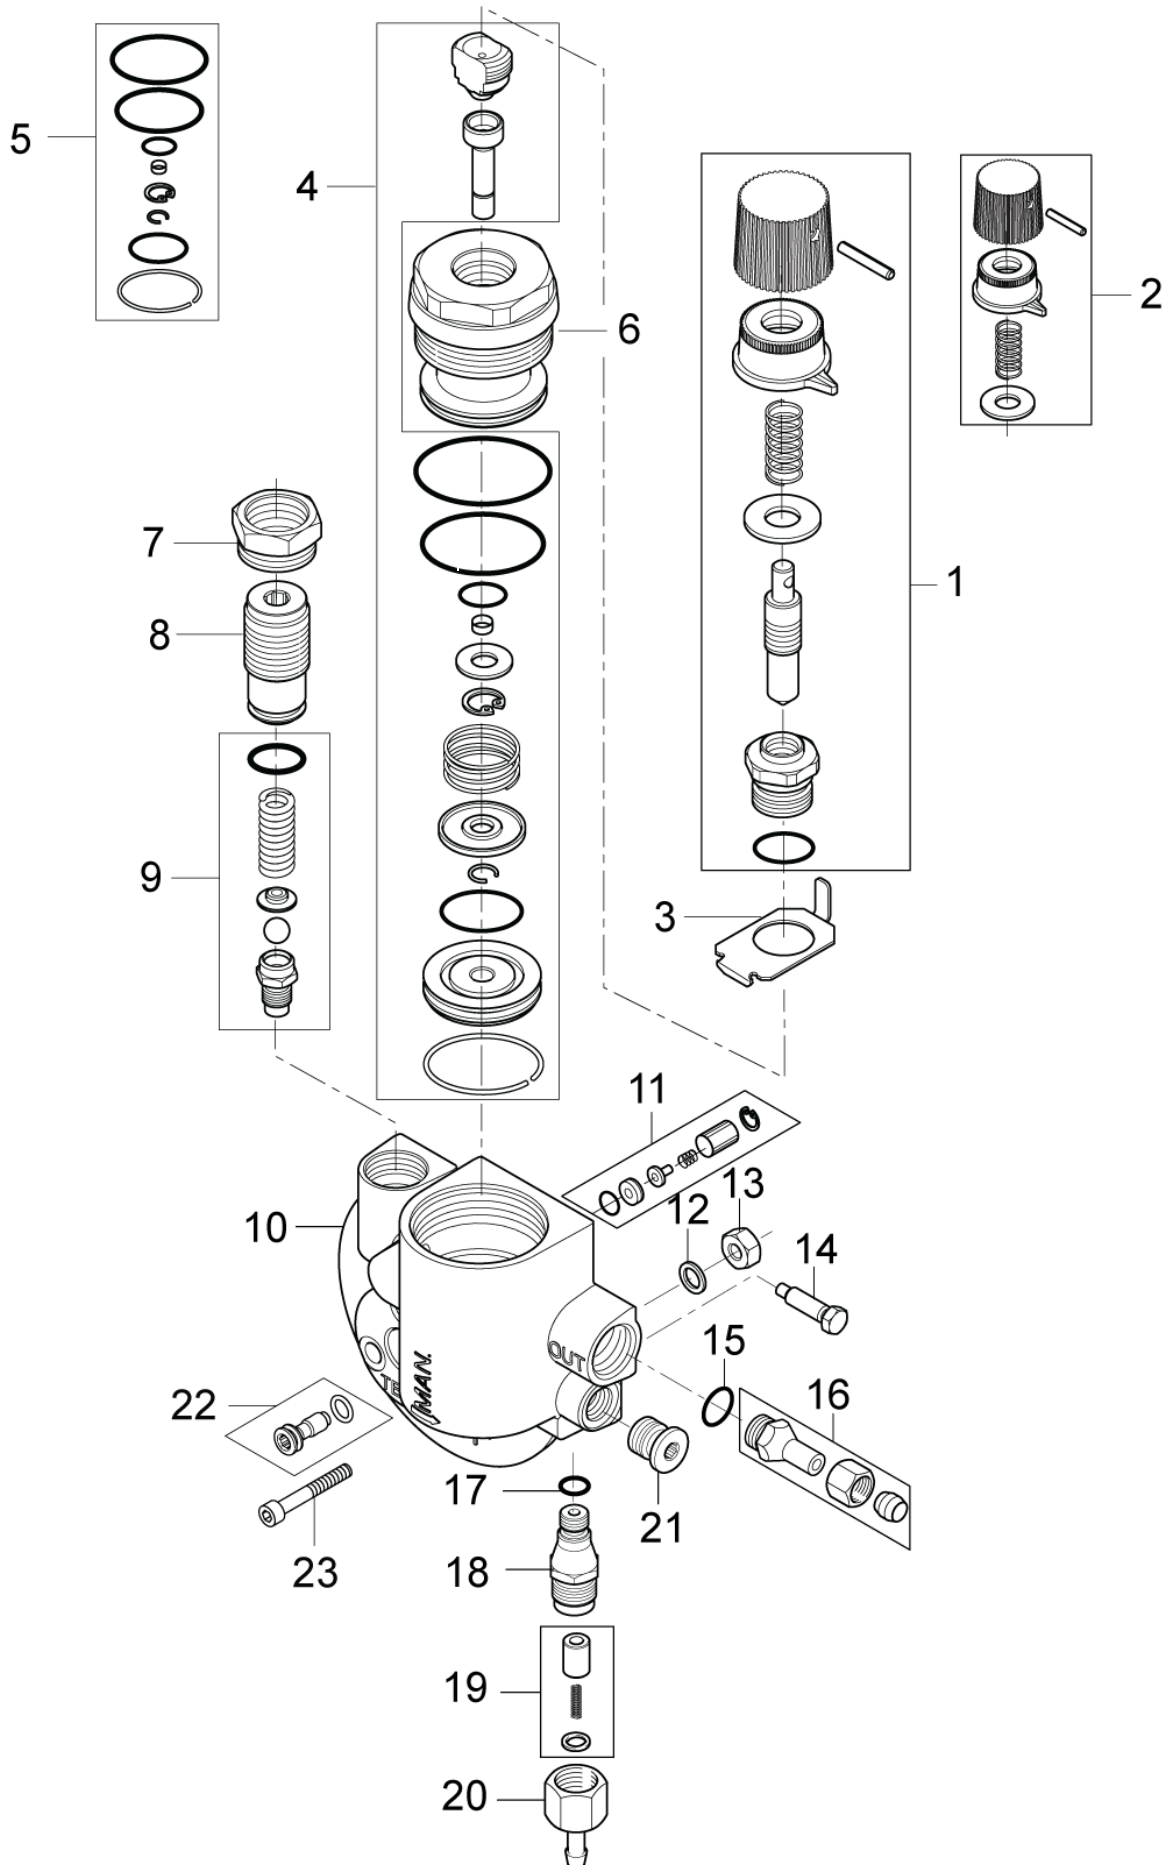

Druck-/Mengenregulierung

NEPTUNE 4 FA

27-06-2012

ET-Liste-Nr.
NEP4FA16

19

Ersatzteile auf www.gluesing.net

Druck-/Mengenregulierung

NEPTUNE 4 FA

27-06-2012

ET-Liste-Nr.
NEP4F-A16

20

Pos	Artikelnr.	Me	Beschreibung
1	6200561	1	Wassermengenregulator kom p.
2	6008041	1	Ventilgriff komp.
3	101117883	1	Anschlagwinkel
4	1118546	1	Reparatursatz fuer Umlauf ventil 02
5	101117884	1	Dichtungssatz
6	6150642	1	Bodenschraube
7	6100928	1	Gegenmutter
8	6100940	1	Justierschraube
9	1118512	1	Reparatursatz Sicherheits ventil
10	101117885	1	Regelsicherheitsventil
11	101117886	1	Ventil Kit
12	3001377	1	Zylinderkopfdichtung
13	6150680	1	Gegenmutter
14	101117887	1	Einstellschraube für NA5
15	1801075	1	Dichtring Ø23,8xØ17,2x2
16	6220554	1	Verschraubung TSB-PPW-2011-010 Neptune 4 FA S-pipe 101117923
17	3000296	1	O-Ring 7,1 x 1,6 DIN 3770 NBR70
18	101117890	1	Gehäuse Lufteinlassventil
19	1119317	1	Reparatursatz fuer Entlue ftungsventil
20	6221529	1	Deckel f. Ventilgehause
21	101117924	1	Stopfen für MPU 1/8
22	107144137	1	Blindstopfen Regelsicherh
23	107144142	1	Schraube für Pumpengehäus