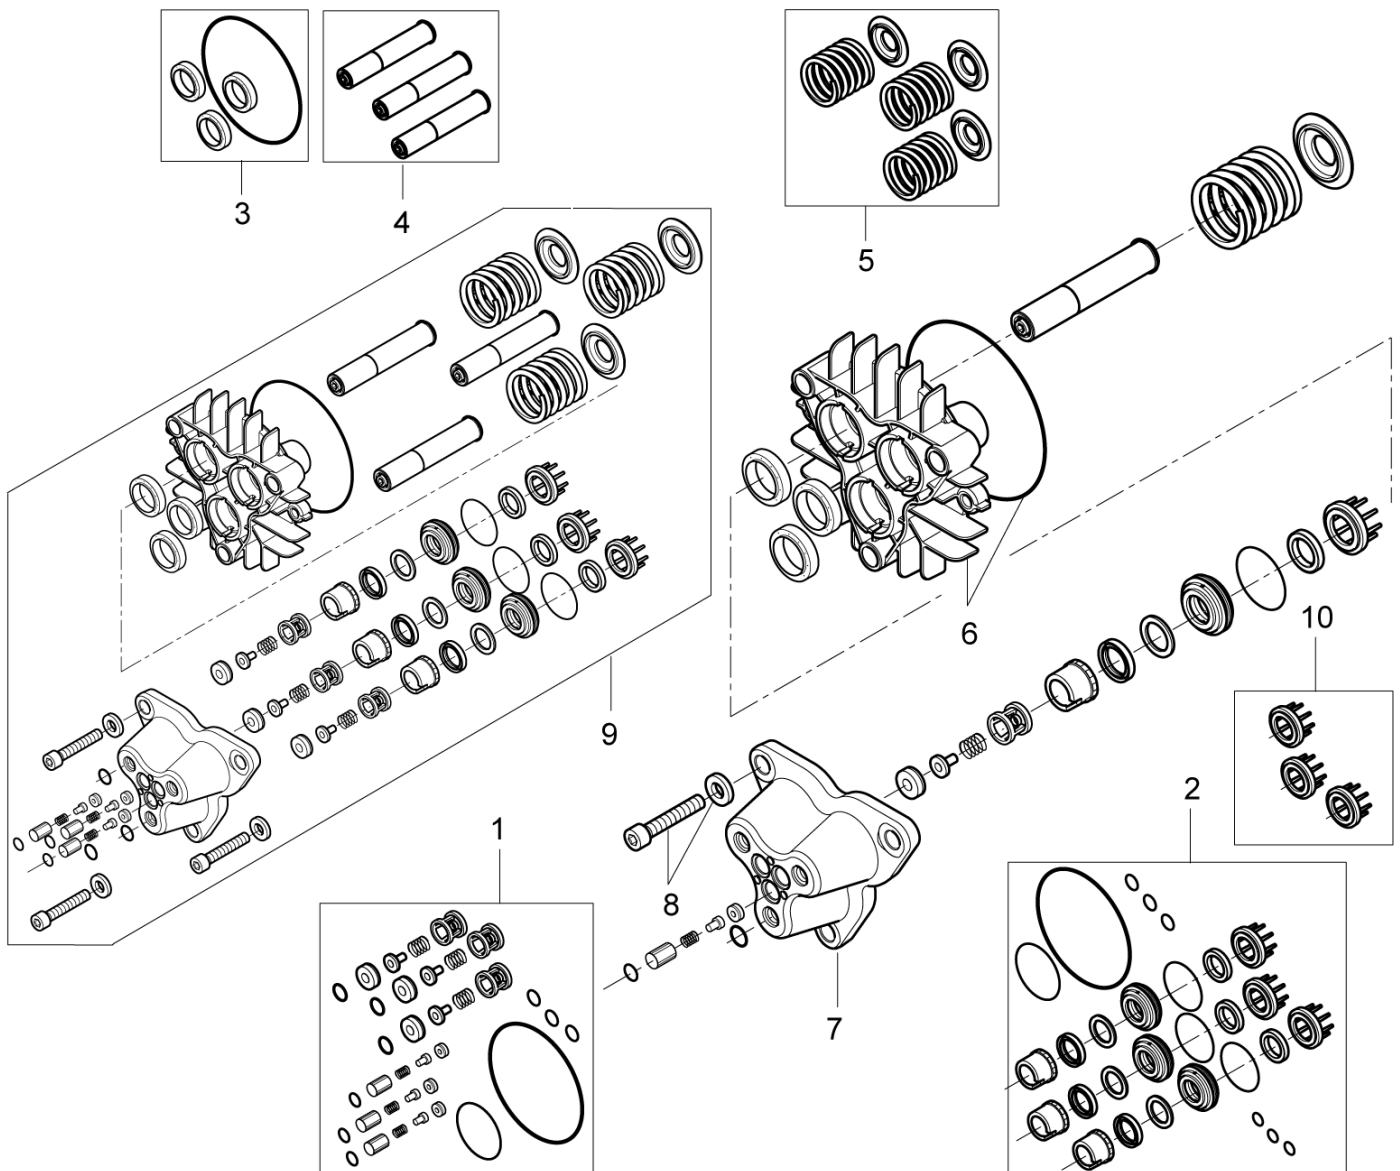

Pumpe

NEPTUNE 4 FA

27-06-2012

ET-Liste-Nr.
NEP5FA12

15

Pumpe

NEPTUNE 4 FA

27-06-2012

ET-Liste-Nr.
NEP5FA12

16

Pos	Artikelnr.	Me	Beschreibung
1	107144100	1	Ventilsatz NA 5 (VPE 6 Stück Ventile)
2	101118097	1	Dichtungskit Hochdruck- Pumpe NA5 TSB-PPW-2011-009 NA5 Pump Thrust Collars
3	107144102	1	Öldichtungs-Satz - NA5
4	107144103	1	Kolbensatz
5	107144104	1	ET Set Kolbenfedern
6	107144140	1	Zylinderblock
7	107140920	1	Zylinderkopf NA5 Pumpe
8	107144141	1	Schraubensatz Zylinderkop
9	101118096	1	NA5 Pumpenset
10	107140919	1	SUPPORT RING NA5 SPARE