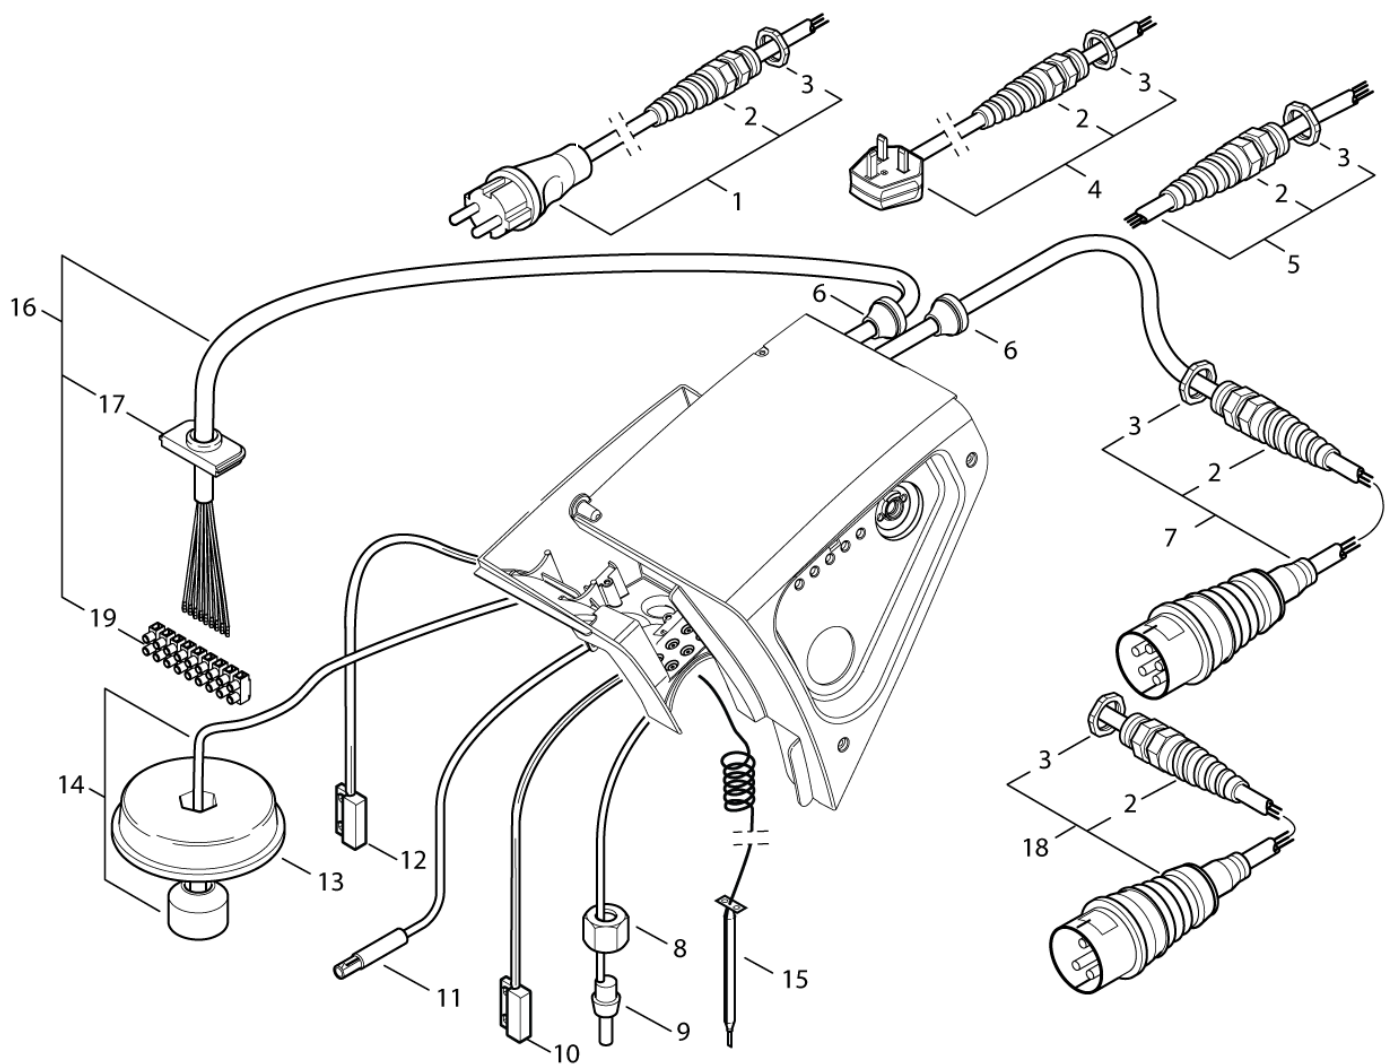

** NOTE: PLEASE INDICATE LENGTHS IN METRES WHEN ORDERING

Ersatzteile auf www.gluesing.net

Schaltkasten, Kabel

NEPTUNE 4 FA

27-06-2012

ET-Liste-Nr.
NEP4FA22

26

Schaltkasten, Kabel