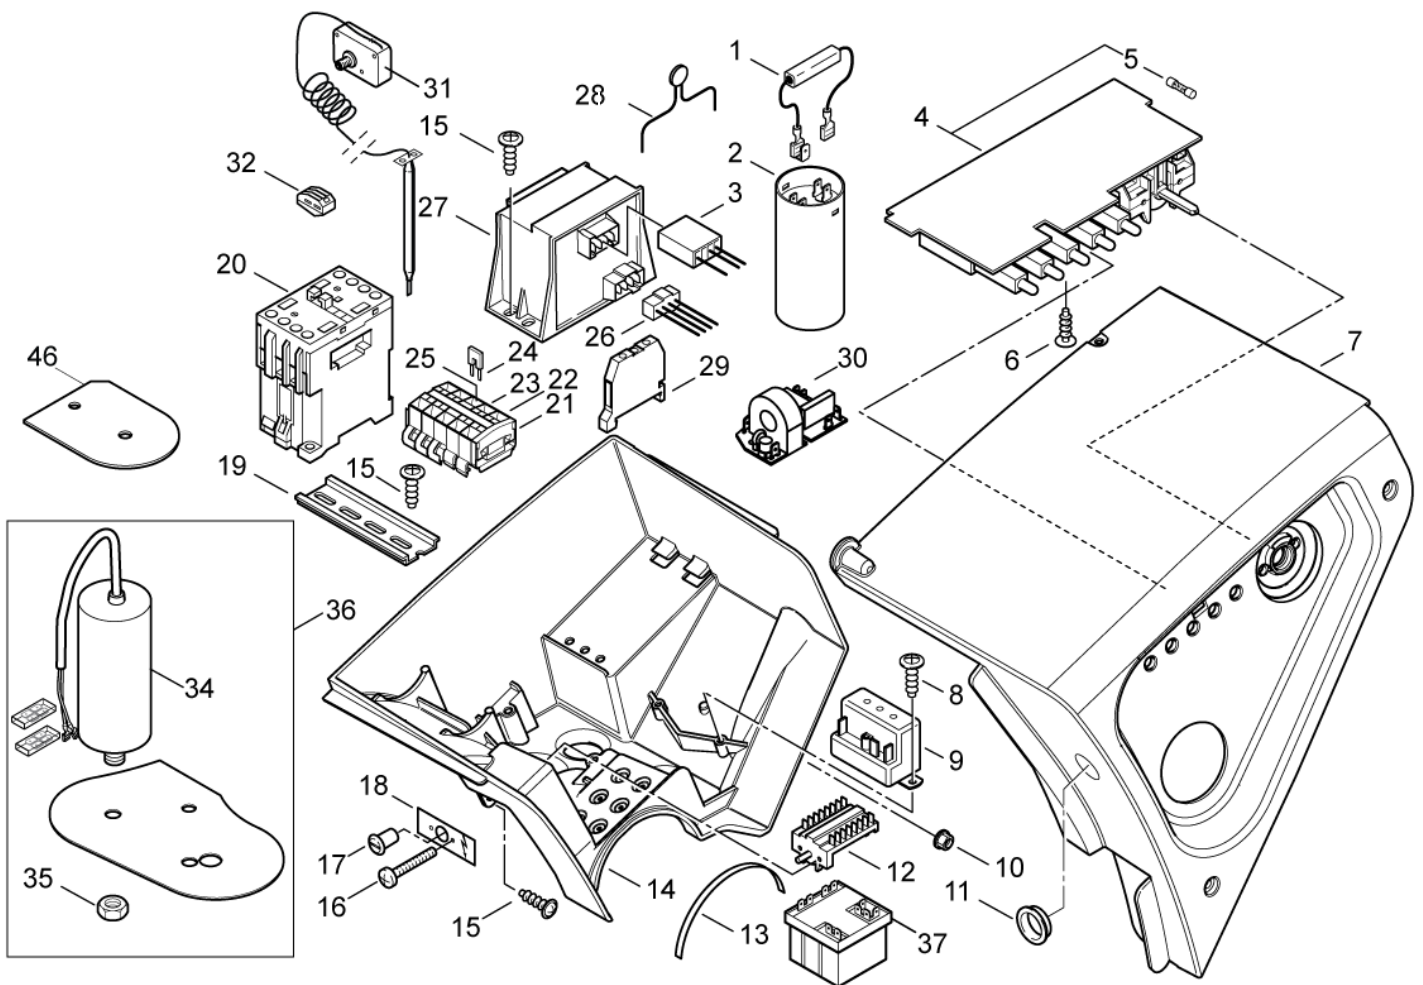

Schaltkasten

NEPTUNE 4 FA

27-06-2012

ET-Liste-Nr.
NEPTUNEF411

23

Schaltkasten

NEPTUNE 4 FA

27-06-2012

ET-Liste-Nr.
NEPTUNE4A11

24

Pos	Artikelnr.	Me	Beschreibung	
1	301000402	1	Widerstand 15kOhm/7W	4-26PA, 4-29 PA, 4-25 FAX
2	301001056	1	Anlaufkondensator 98µF/3 30V	4-26PA, 4-29 PA, 4-25 FAX
3	301001236	1	Leitung 2-pol./230V	4-26PA, 4-29 PA, 4-25 FAX
3	301001237	1	Ltg. Trafo 2-pol. primär 400 V FSH/ Stecker	400/3/50 *EU* 4-43 FAX, 4-50 FA, 4-58, 4-44*JP*
3	301001238	1	Leitung 3-pol.	* SEE NOTE
4	301001231	1	Steuerelektronik	
5	103821729	1	FUSE 5X20 2A T 250V	
5	3812385	1	Sicherung 6,3A/250V/T Ø5x20	
6	16860	1	CW Ejotschraube KA40x12 WN1412 A2	
7	301001212	1	Deckel Schaltkasten NEPTUNE 3 PP	
8	16860	2	CW Ejotschraube KA40x12 WN1412 A2	4-29 PA, 4-31 PA
9	11060	1	Anlassrelais 220V AC	4-29 PA, 4-31 PA
10	12496	1	Sechskantmutter M6	
11	63800	1	Stecker 24,3X26,4	* SEE NOTE
12	301000293	1	Drehschalter Stern-Dreieck 16A	* SEE NOTE
13	301001811	1	Dichtung 500x7x2	
14	301001210	1	Schaltkasten Unterteil	
15	10028	6	CW Ejotschraube KA50x14 WN1411 verz	
16	40045	2	Flachkopfschraube M4x30	* SEE NOTE
17	64580	1	Drehknopf	* SEE NOTE
18	64586	1	Klebeschild "230-400V Um schaltung"	230/400/3/50 *BE*NO* 4-50 FA, 4-58
18	64787	1	Etikett	220/460/3/60 *EXP* 4-58
19	22290	1	CW Tragschiene TS35 MeWa gelocht St/zn	** SEE NOTE
20	103822301	1	Schütz CJX2-D12-B7 24V	*EU* 4-43 FAX, 4-50 FA, 4-58
20	103822306	1	Schütz CJX2-D18-B7 24V	4-29 PA, 4-31 PA
20	103822313	1	Schütz 24V 12-25 A	4-44 JP, 4-50 FA *BE*NO* - 4-58 *EXP*BE*NO*
20	103822317	1	Schütz CJX2-D32-B7 24V	4-26 PA, 4-43
21	301000689	1	Abschlussplatte 4mm	
22	301000688	1	Reihenklemme 4x2,5mm²	
23	301000687	2	Reihenklemme 2x2,5mm²	4-29 PA, 4-31 PA
24	301000683	1	Einlegebrücke Isoliert 2 -fach	*EU* 4-43 FAX, 4-50 FA, 4-58
25	301000686	2	Reihenklemme 4x2,5mm²	
26	301000722	1	Leitung H07V-K	
26	301002463	1	Kabel H07V-K 4-polig	4-26 PA
27	101117725	1	Leistungstransformator 115/200VAC-24/8 VAC T70	4-44 JP
27	301000681	1	Steuertrafo 230V/400V 24 V/8V	
27	301001059	1	Transformator 220AT 460V 24	*EXP* 4-25 FAX, 4-58
27	301001060	1	Transformator 115AT 200V	4-26 PA, 4-43
28	301002353	1	Strombegrenzer 5 Ohm / 5 W	4-26 PA, 4-29 PA, 4-25 FAX
29	14506	1	Reihenklemme GR-GE 10qmm	4-26 PA, 4-43
30	301001991	1	Leiterplatte 1~/24V AC	4-26 PA
31	101117723	1	Abgastemperaturüberwachung	
32	301001229	1	CW Federklemme 3x4! 400V 24A grau	JP

* NOTE: 230/400/3/50 *BE*NO* 4-50, 4-58 - 220/460/3/60 *EXP* 4-58

** NOTE: PLEASE INDICATE LENGTHS IN METRES WHEN ORDERING

Ersatzteile auf www.gluesing.net