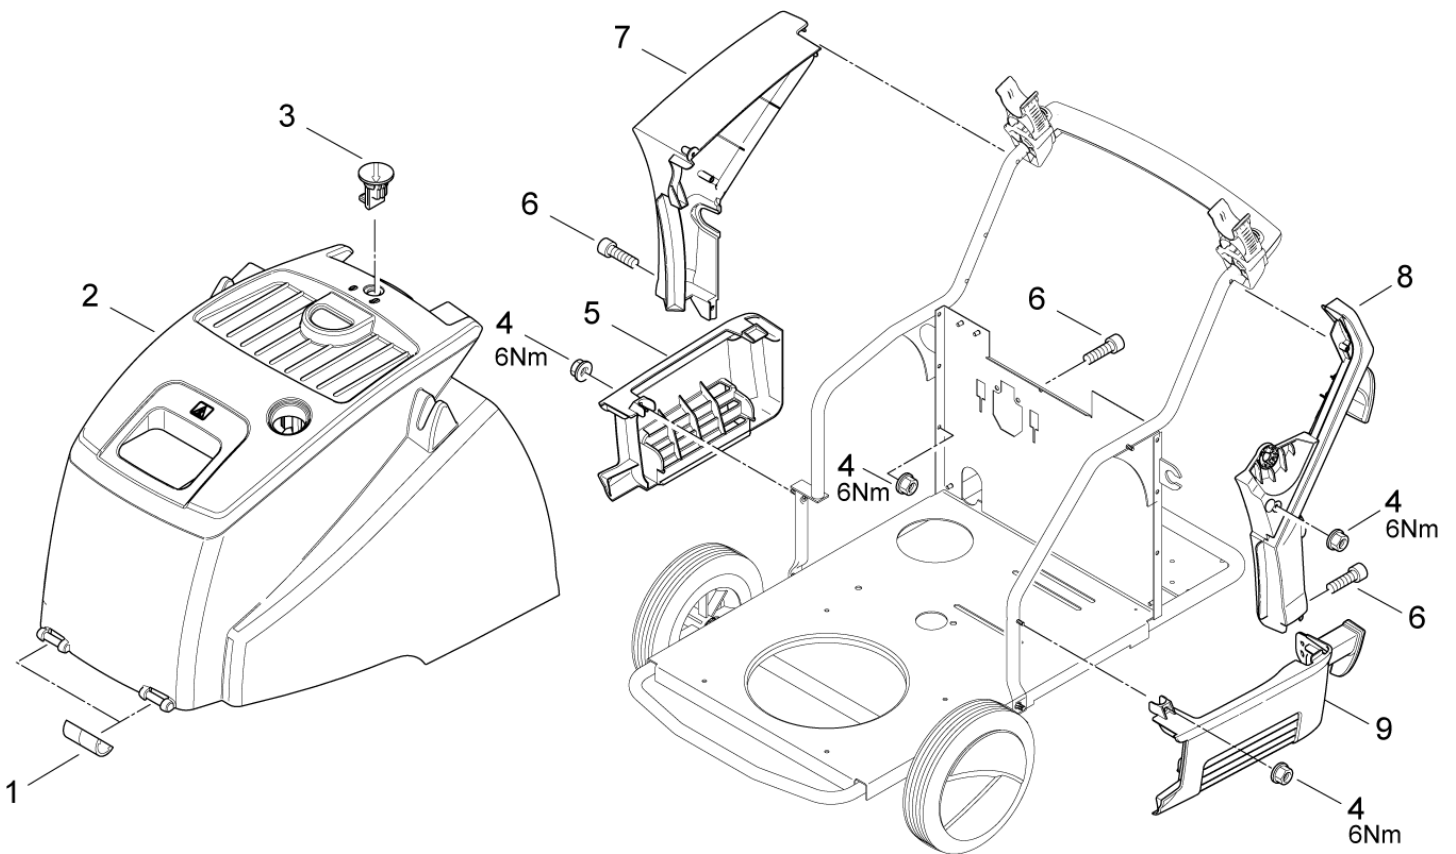

Gehäuse

NEPTUNE 4 FA

27-06-2012

ET-Liste-Nr.
NEP4FA02

3

Gehäuse

NEPTUNE 4 FA

27-06-2012

ET-Liste-Nr.
NEP4-FAU2

4

Pos	Artikelnr.	Me	Beschreibung
1	301000457	2	Sicherungsclip
2	301002500	1	Haube Neptune 4 blau
3	301001261	1	Sicherungsbolzen Ø29x35
4	12496	5	Sechskantmutter M6
5	301001215	1	Verkleidung unten rechts Neptune 3 PP
6	3913	3	Zylinderschraube M6x12
7	301001188	1	Verkleidung rechts NEPTUNE 3 schwarz PP
8	301001187	1	Verkleidung links NEPTUNE 3 schwarz PP
9	301001214	1	Verkleidung unten links Neptune 3 PP