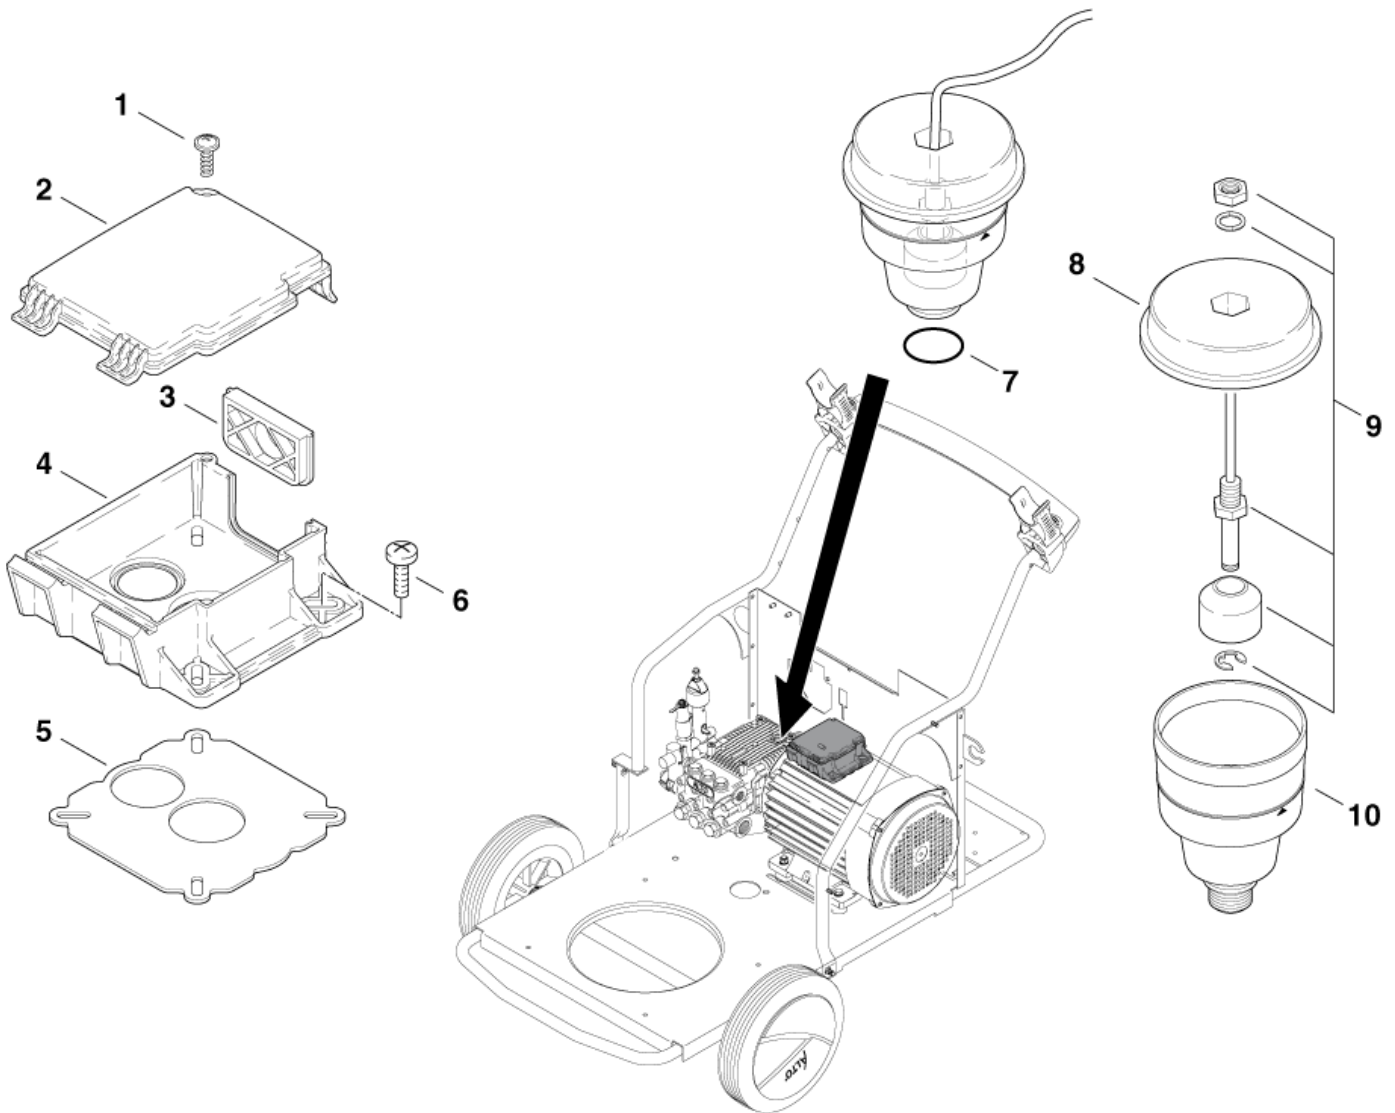

Schaltkasten (Motor)

NEPTUNE 4

30-05-2012

ET-Liste-Nr.
NEPTUNE405

13

NEPTUNE4-105

Schaltkasten (Motor)

NEPTUNE 4

30-05-2012

ET-Liste-Nr.
NEPTUNE405

14

Pos	Artikelnr.	Me	Beschreibung
-		1	NOTE COMMENT Pump oil SAE 15W 40, 1,0 l
1	10028	1	CW Ejotschraube KA50x14 WN1411 v erz
2	301000782	1	Deckel Klemmk. 128,2x11 2,5
3	17106	1	Einsatz 29x52
4	301000781	1	Klemmkasten
5	301000845	1	Dichtung Form 100x100x1
6	32535	4	Zylinderschraube M5x16
7	19690	1	O-Ring ?19x1,8
8	301000615	1	Deckel ?70x15,5
9	301001196	1	Schwimmerschalter 10VA
10	301000614	1	Ölbehälter ?66,8x84