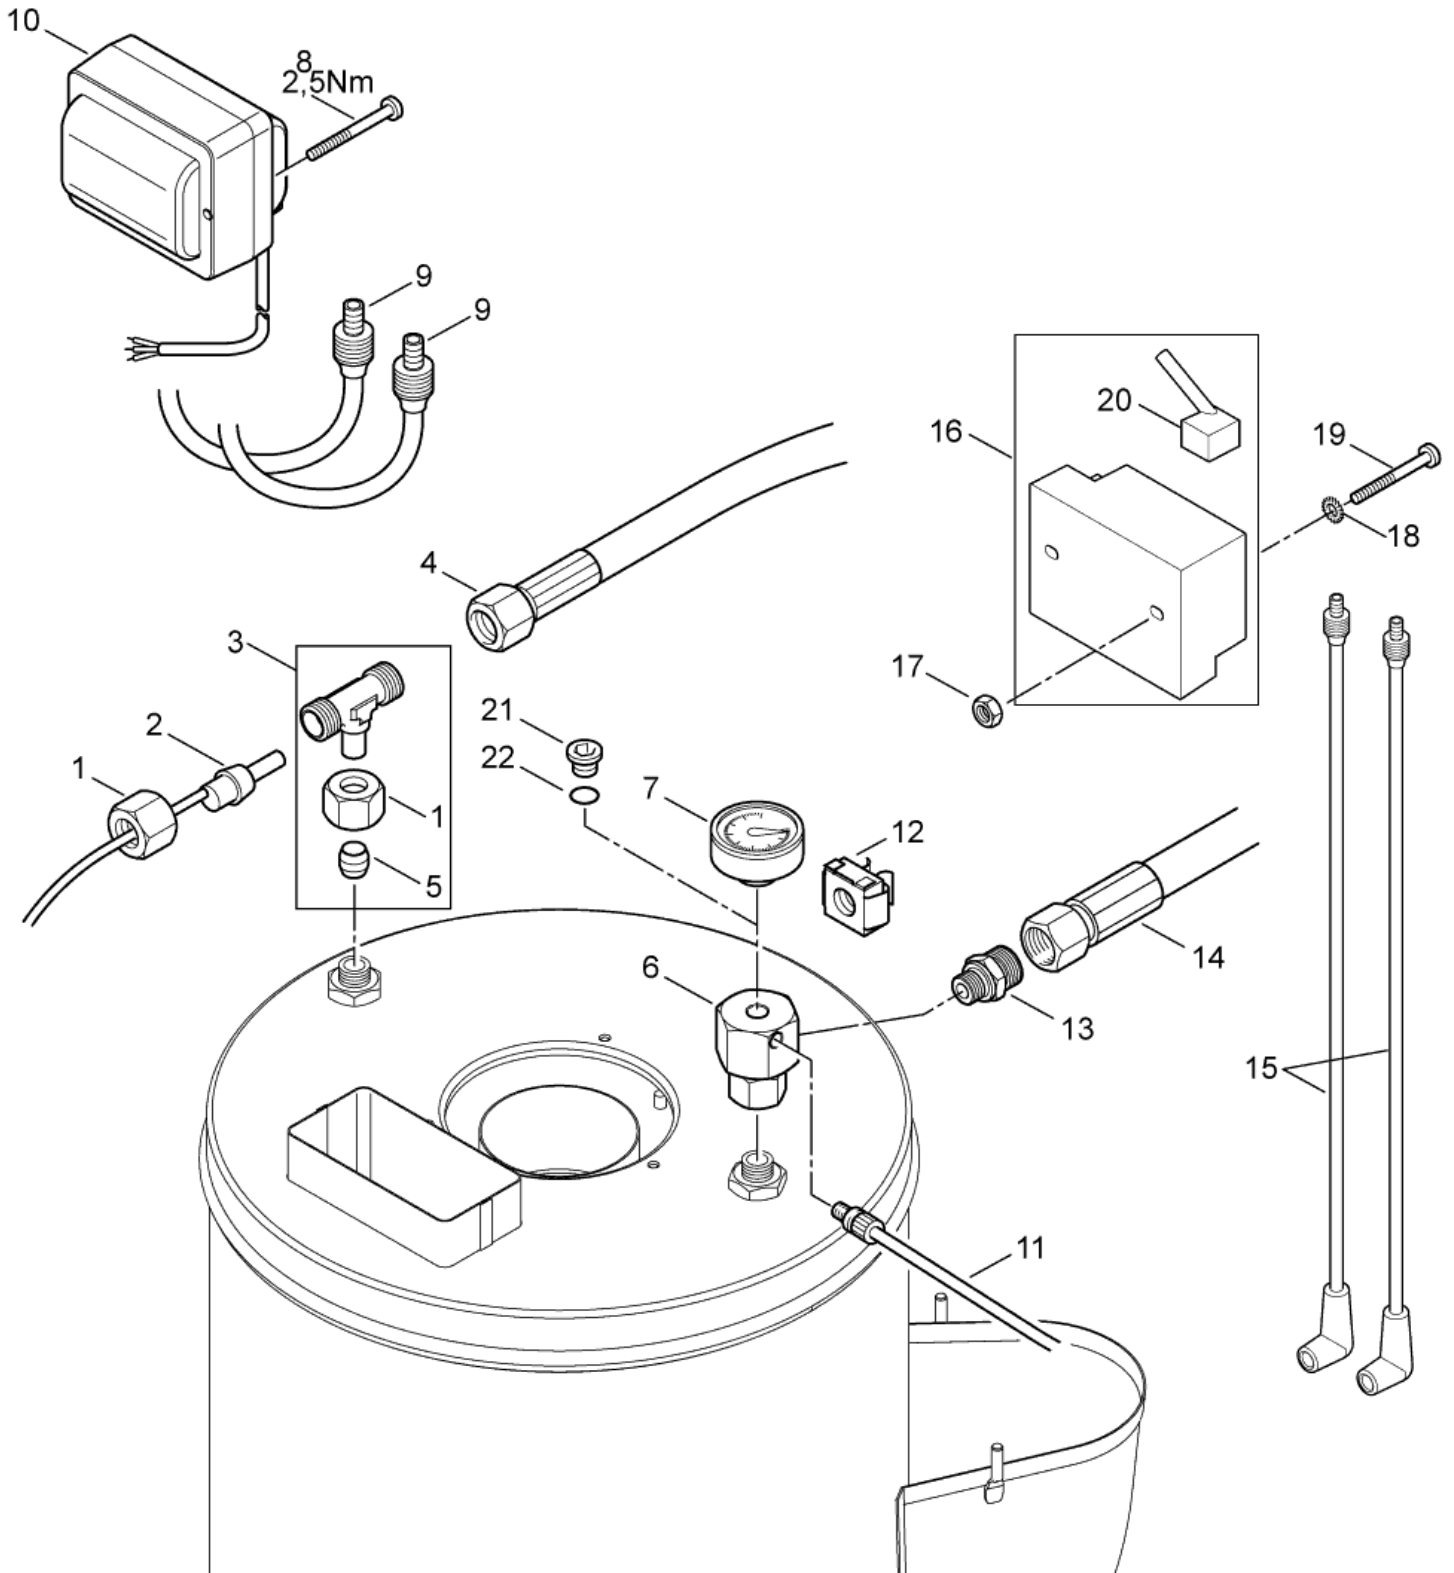

Zündtransformator

NEPTUNE 4

30-05-2012

ET-Liste-Nr.
NEPTUNE416

37

Zündtransformator

NEPTUNE 4

30-05-2012

ET-Liste-Nr.
NEP1UNE416

38

Pos	Artikelnr.	Me	Beschreibung	
1	1081	2	CW Überwurfmutter DIN 387 0-A L 12	
2	301000730	1	Temperaturfühler	
3	101118093	1	T-Formstück M18 X 1.5	
4	301000855	1	HD-Schlauch ?8x650	
5	1080	1	CW Schneidring L12 B DIN 38	
6	301001280	1	Verteiler 6kt-SW32x44 vorm. CuZn	
7	301000246	1	Manometer 0-300 bar	
8	1809821	2	Schraube M5x50	
9	301000858	2	Zündkabel ?7x500	
10	301000879	1	Zündtrafo 220-230V/50Hz	4-28, 4-30, 4-42, 4-43, 4-49, 4-54
10	301002459	1	IGNITION TRANSFORMER 110/120V 50/60HZ	4-25
11	301000732	1	Thermosicherung 108øC	
12	909100152	1	Käfigmutter M8	
13	3938	1	Verschraubung L12 G1/4	
14	301000854	1	HD-Schlauch ?8x610	
15	101117760	1	Zündkabel	I 17.02.2007 =>
16	101117660	1	Zündtransformator mit Primärleitung	I 17.02.2007 =>
17	2760	2	CW Sechskantmutter M5 ISO 4032 zn	I 17.02.2007 =>
18	3376	2	CW Fächerscheibe 5,3 -A- DIN 6798 VA	I 17.02.2007 =>
19	42236	2	Zyl. Schraube M 5x 45	I 17.02.2007 =>
20	101117756	1	Zuleitungskabel Zündtrans formator