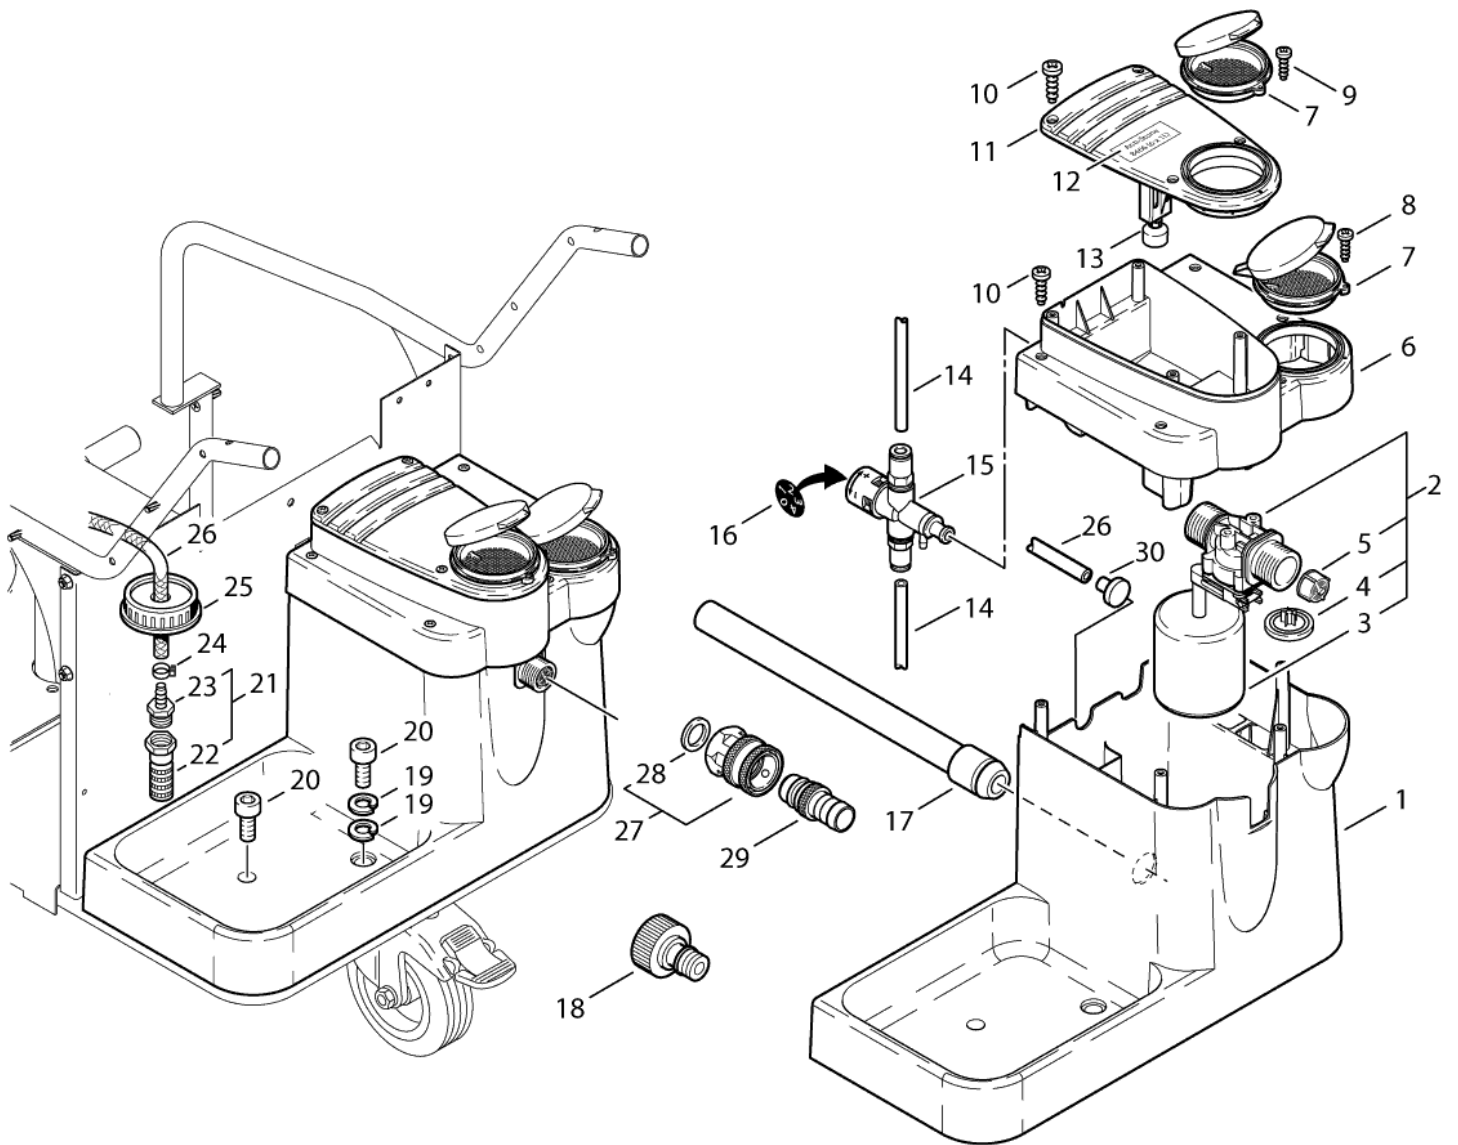

Wasserkasten

NEPTUNE 4

30-05-2012

ET-Liste-Nr.
NEPTUNE404

9

Wasserkasten

NEPTUNE 4

30-05-2012

ET-Liste-Nr.
NEPTUNE404

10

Pos	Artikelnr.	Me	Beschreibung	
1	301000563	1	Wasservorlaufbehälter	
2	63347	1	Schwimmerventil	
3	62877	1	Schwimmer ?55x60	
4	62878	1	Membrane	
5	34218	1	FILTER F.SCHWIMMERVENT.KU	
6	301000562	1	KS-Behälter	
7	301000561	2	Deckel R+P-Behälter	
8	18086	1	Blechschraube 2,9x13	
9	5606	1	Blechschraube 2,9x19	
10	56727	8	Schraube 5x20	
11	301000560	1	Abdeckung KS-Behälter	
12	301000932	1	Klebeschild Anti-Stone	
13	301000695	1	Schwimmerschalter 10VA	
14	909100141	1	Rohr ?4x1 (Mewa)	* SEE NOTE
15		1	USE LINK	
16	301000915	1	Klebeschild Skala ?20	
17	301000713	1	Formschlauch ?22x295	
18	32541	1	Wasseranschluß 3/4"	
19	2770	2	Federring 8	
20	8892	2	CW Zylinderschraube M8x 16 ISO4762 VA	
21	107145440	1	Sieb Ventil Komplettsset	
22	3205	1	Fussventil	
23	5283	1	Schlauchtülle ?6R3/8	
24	11654	1	Schlauchklemme ?11,5	
25	301001004	1	Deckel Gebohrt ?13	Empty container 10L part no. 80518
26	101406100	1	Schlauch DN 6 x 3 x 5000	* SEE NOTE
27	1602945	1	Kupplung kpl. 3/4" Wasserzulauf	*GB*JP*
28	3001237	1	Dichtring 24,5x16x3	*GB*JP*
29	1600659	1	Nippel, Schnellkupplung	*GB*JP*
30	6400240	1	Filter	| 01.11.2006=> - =>30.09.2006 |

* NOTE: PLEASE INDICATE LENGTHS IN METRES WHEN ORDERING

Ersatzteile auf www.gluesing.net