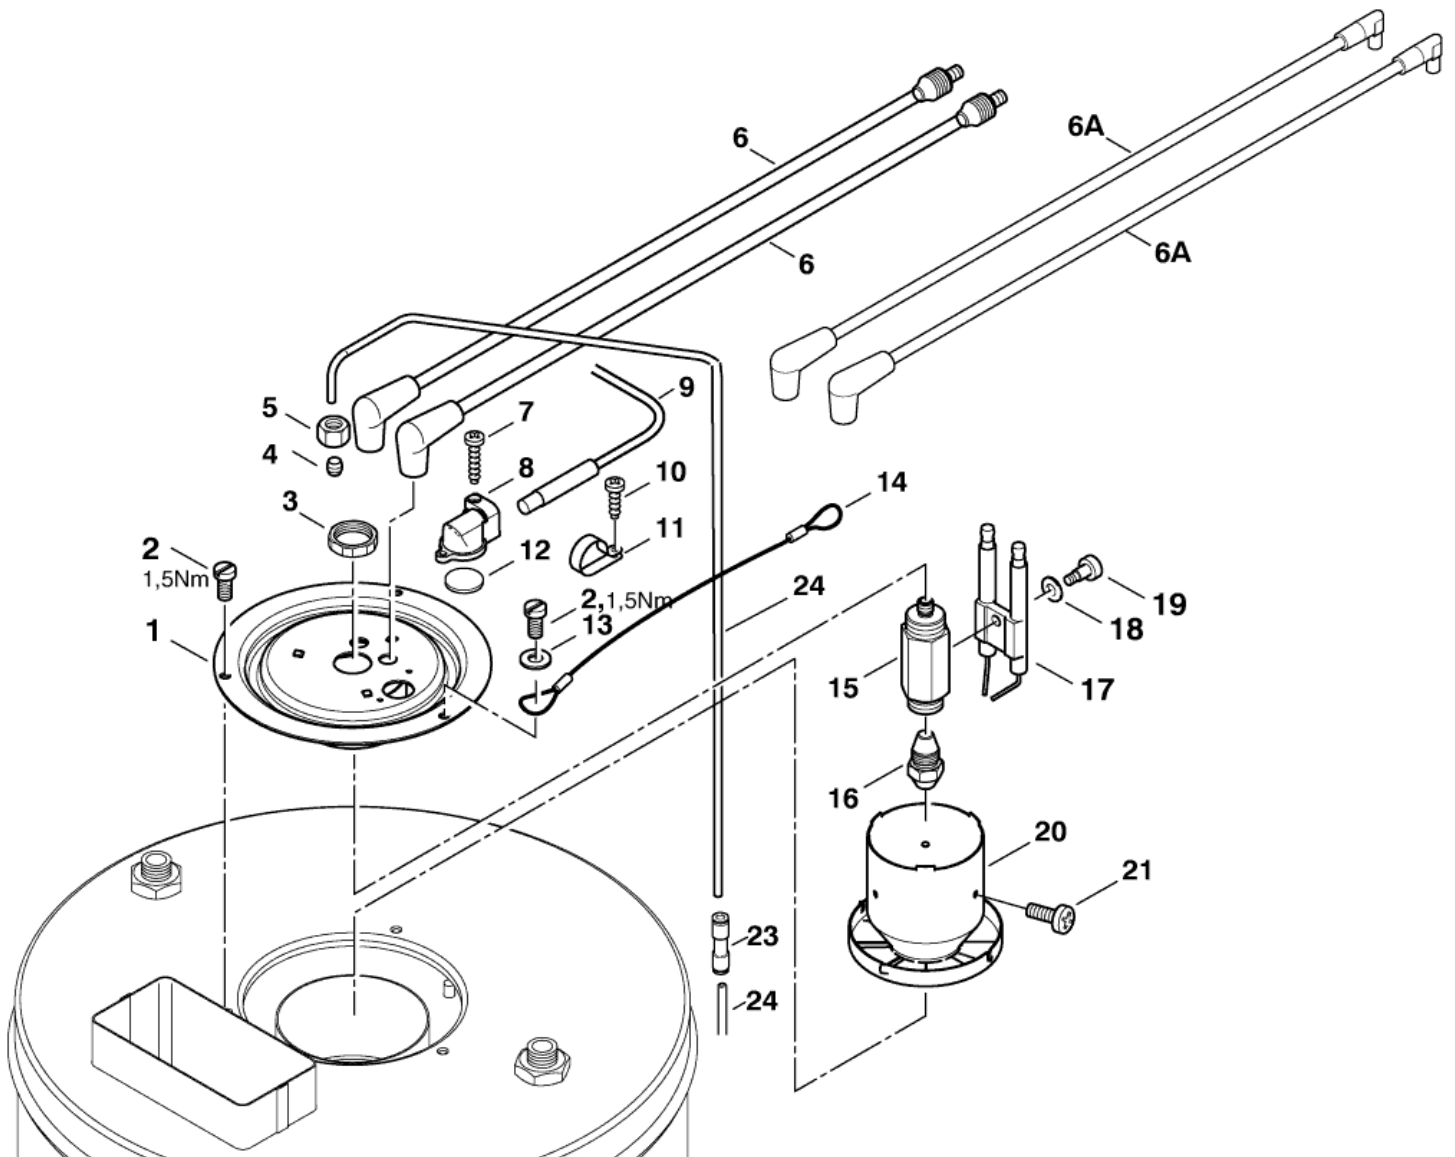

Brennerkopf

NEPTUNE 4

30-05-2012

ET-Liste-Nr.
NEPTUNE417

39

Ersatzteile auf www.gluesing.net

Brennerkopf

NEPTUNE 4

30-05-2012

ET-Liste-Nr.
NEPTUNE41/

40

Pos	Artikelnr.	Me	Beschreibung	
1	301000606	1	Deckel ?150x38	
2	4820	3	Zylinderschraube M5x10	
3	909100139	1	Mutter 6kt M20x1	
4	1603448	1	Schneidring L 4	
5	1603430	1	Überwurfmutter L 4	
6	301000858	2	Zündkabel ?7x500	=> 28.02.2007 I
7	5606	1	Blechschrabe 2,9x19	
8	301000934	1	Halter 37,45x23x17,7	
9	301000729	1	Fühler	I 02.03.2007 =>
10	4036	1	Blechschrabe 2,9x9,5	
11	301001069	1	Halierungsschelle ?4,8	
12	301000933	1	Platte	=> 01.03.2007 I, see TSB MPW-073
13	2763	1	CW Scheibe 5,3x1,0 ISO 7089 zn	
14	301001680	1	Seil ? 1x710	
15	301001548	1	Öldüsenaufnahme SW22x65, 5	
16	2802712	1	Öldüse 1gal/h 60øH	4-25, 4-28, 4-30
16	61659	1	Öldüse 1,25gal/h 60ø H	4-42, 4-43, 4-49, 4-54
17	301150009	1	Zündelektroden (Ers. f. 301000853)	
18	909100144	1	Federscheibe B5	
19	909100143	1	Flachkopfschraube M4X 4,5	
20	301001278	1	Stauscheibe ?79x59,2	4-42, 4-43, 4-49, 4-54
20	301001683	1	Stauscheibe ?80x59,2	4-25, 4-28, 4-30
21	51848	3	CW Linsenschraube M3x 4 D	
22	301002072	1	Rohr gebogen >4x582 SF -Cu	
23	301001912	1	Steckverbinder >4/>4 gerade CuZn/ni	
24	909100141	1	Rohr ?4x1 (Mewa)	* SEE NOTE
6A	301002505	2	Zündkabel 7 x 500	I 02.03.2007 =>

* NOTE: PLEASE INDICATE LENGTHS IN METRES WHEN ORDERING

Ersatzteile auf www.gluesing.net