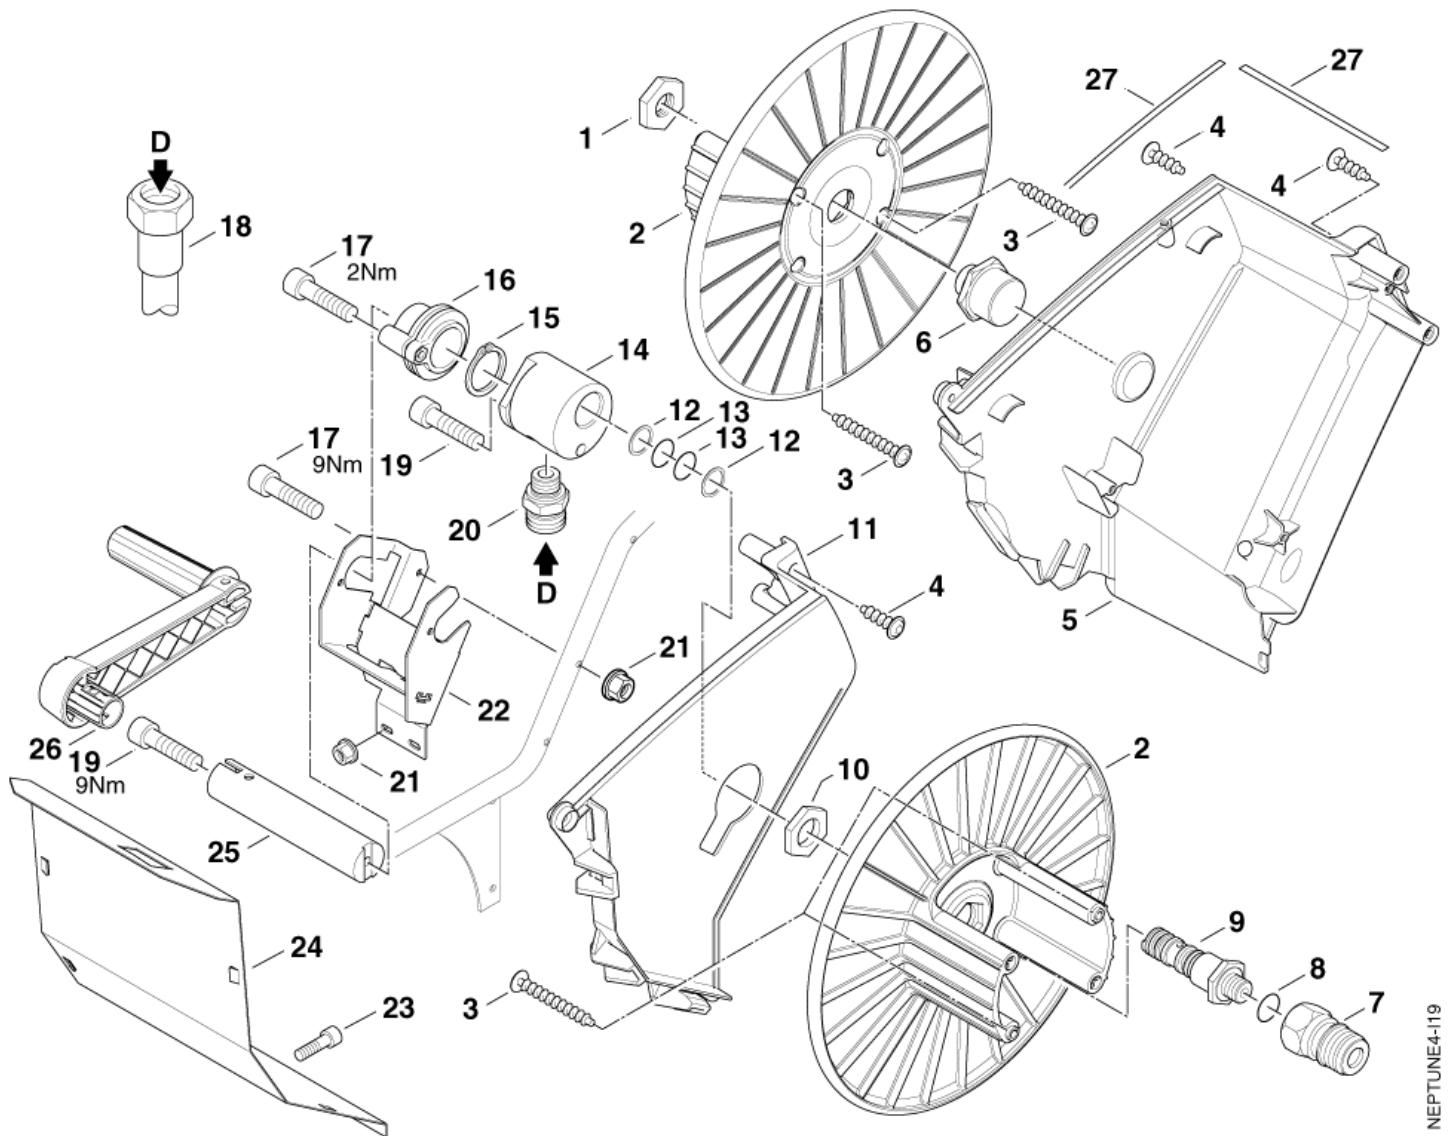

Schlauchtrommel

NEPTUNE 4

30-05-2012

ET-Liste-Nr.
NEPTUNE419

43

Schlauchtrommel

NEPTUNE 4

30-05-2012

ET-Liste-Nr.
NEPTUNE419

44

Pos	Artikelnr.	Me	Beschreibung	
1	909100145	1	Mutter 6kt/G 3/8"x6	X-models
2	301000775	2	Schlauchtrommel-hälfte	X-models
3	909100153	4	Schraube 6x40	X-models
4	1814614	5	Schraube 5x18	X-models
5	301001189	1	Abdeckung links	X-models
6	301001266	1	Lager Rechts G3/8"/SW30	X-models
7	1600493	1	Nippel 3/8", Schnellkupp lung	X-models
8	1801075	1	Dichtring 223,8x?17,2x2	X-models
9	301000976	1	Hohlschraube G3/8"	X-models
10	62696	1	Sechskantmutter M24x1,5x 6	X-models
11	301001190	1	ABDECKUNG SHL-TROMMEL PP	X-models
12	63792	2	Stützring ?16,26x2,18	X-models
13	19620	2	O-Ring ?15,54x2,62	X-models
14	301000624	1	Druckanschluss ?45x41,7	X-models
15	32524	1	Sicherungsring 20x1,2	X-models
16	301000849	1	Lager Links Vorm. ?50x 33	X-models
17	5945	2	Zylinderschraube M6x30	X-models
18	301000855	1	HD-Schlauch ?8x650	X-models
19	9570	2	Zylinderschraube M6x40	X-models
20	54590	1	Verschraubung XGE12L/1/4 NPT	X-models
21	12496	3	Sechskantmutter M6	X-models
22	301001257	1	Halter	X-models
23	3913	1	Zylinderschraube M6x12	X-models
24	301001254	1	Blech 1x287x199x185 gewölbt St	X-models
25	301001263	1	Adapter ?28x140	X-models
26	301000733	1	Kurbel 190x175x45	X-models
27	301001811	2	Dichtung 500x7x2	X-models