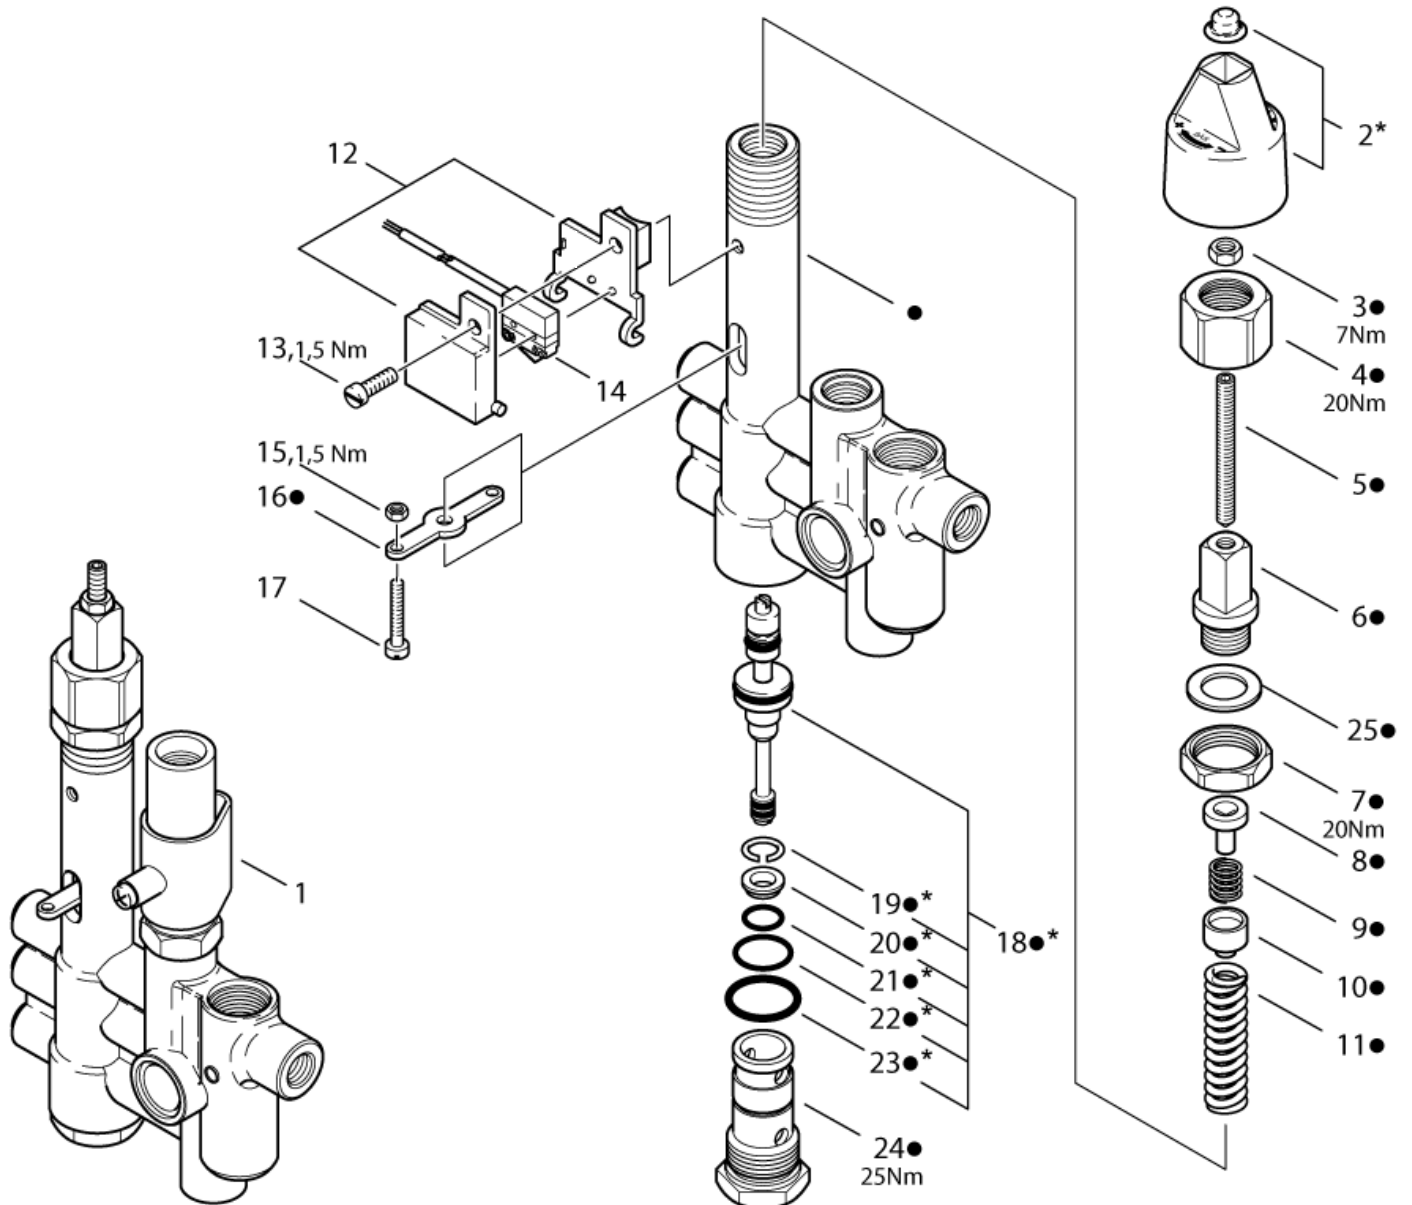

Regelsicherheitsblock (a)

NEPTUNE 4

30-05-2012

ET-Liste-Nr.
NEPTUNE406

22

Regelsicherheitsblock (a)

NEPTUNE 4

30-05-2012

ET-Liste-Nr.
NEPTUNE406

23

Pos	Artikelnr.	Me	Beschreibung	
1	301001810	1	Regelsicherheitsblock Grundkit	includes o
2	62397	1	Drehknopf (enthält 62701 u. 62699)	*
3	3136	1	CW Sechskantmutter M6 ISO 4032 zn	o
4	62710	1	Überwurfmutter M24x1,5x2 1	o
5	62711	1	Gewindestift M6x60	o
6	62712	1	Hohlschraube M16x1x9	o
7	62696	1	Sechskantmutter M24x1,5x 6	o
8	62695	1	Federauflage	o
9	62713	1	Druckfeder	o
10	62694	1	Federauflage	o
11	40972	1	Druckfeder 3,5x10,5x54	o
12	62401	1	Halter (Ers. für 6182937)	
13	3349	1	Zylinderschraube M5x16	
14	301000731	1	Endschalter 250V 0,1A	
15	2759	1	CW Sechskantmutter M4 ISO 4032 -8 zn	
16	62717	1	Schaltfahne	o
17	5076	1	Zylinderschraube M4x25	
18	64314	1	Reparatursatz	o*
19	909100001	1	Sprengring ?14	o*
20	62708	1	Ventilsitz ?8,5/?11,4/?1 3,9x4	o*
21	49461	1	O-Ring ?11x1,5	o*
22	9523	1	O-Ring ?17x1,5	o*
23	32091	1	O-Ring ?21x2	o*
24	64301	1	Hohlschraube M24x1,5	o
25	103004451	1	VULCAN FIBRE WASHER ?16X20X1.5 DIN 7737	
99	63056	1	Reparatursatz RS-Block	consisting of: *