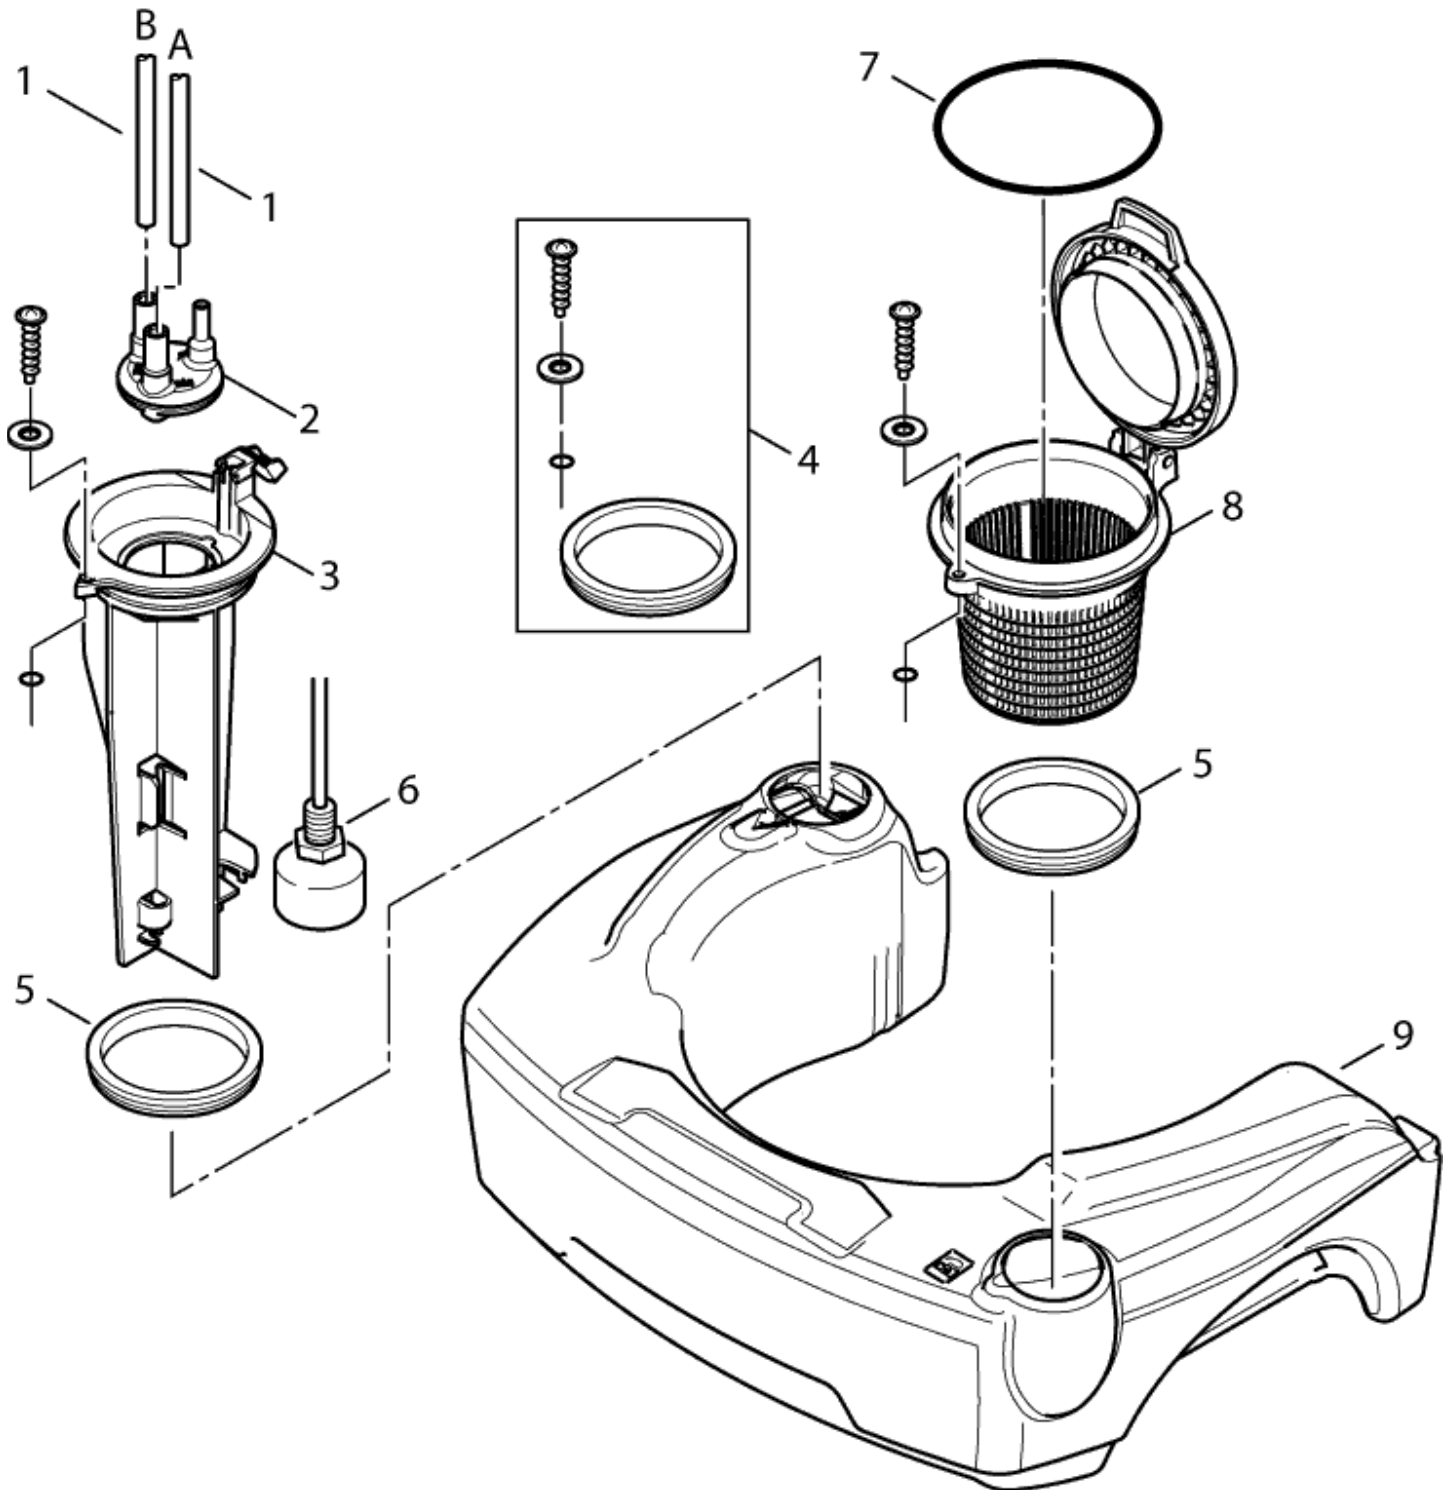

Brennstofftank

NEPTUNE 4

30-05-2012

ET-Liste-Nr.
NEPTUNE403

7

Brennstofftank

NEPTUNE 4

30-05-2012

ET-Liste-Nr.
NEPTUNE403

8

Pos	Artikelnr.	Me	Beschreibung
1	17710	1	Rohr ? 6x1 Meterware Kraftstoffleitung Kunstst * SEE NOTE
2	301001276	1	Stopfen ?40x42
3	301001262	1	Tankgeber Halter
5	301000620	2	Dichtung ?79,6x?66x10
6	301001196	1	Schwimmerschalter 10VA
7	909100173	1	O-Ring ?56x5
8	301001292	1	Siebbecher
9	301001208	1	Brennstofftank

* NOTE: PLEASE INDICATE LENGTHS IN METRES WHEN ORDERING

Ersatzteile auf www.gluesing.net