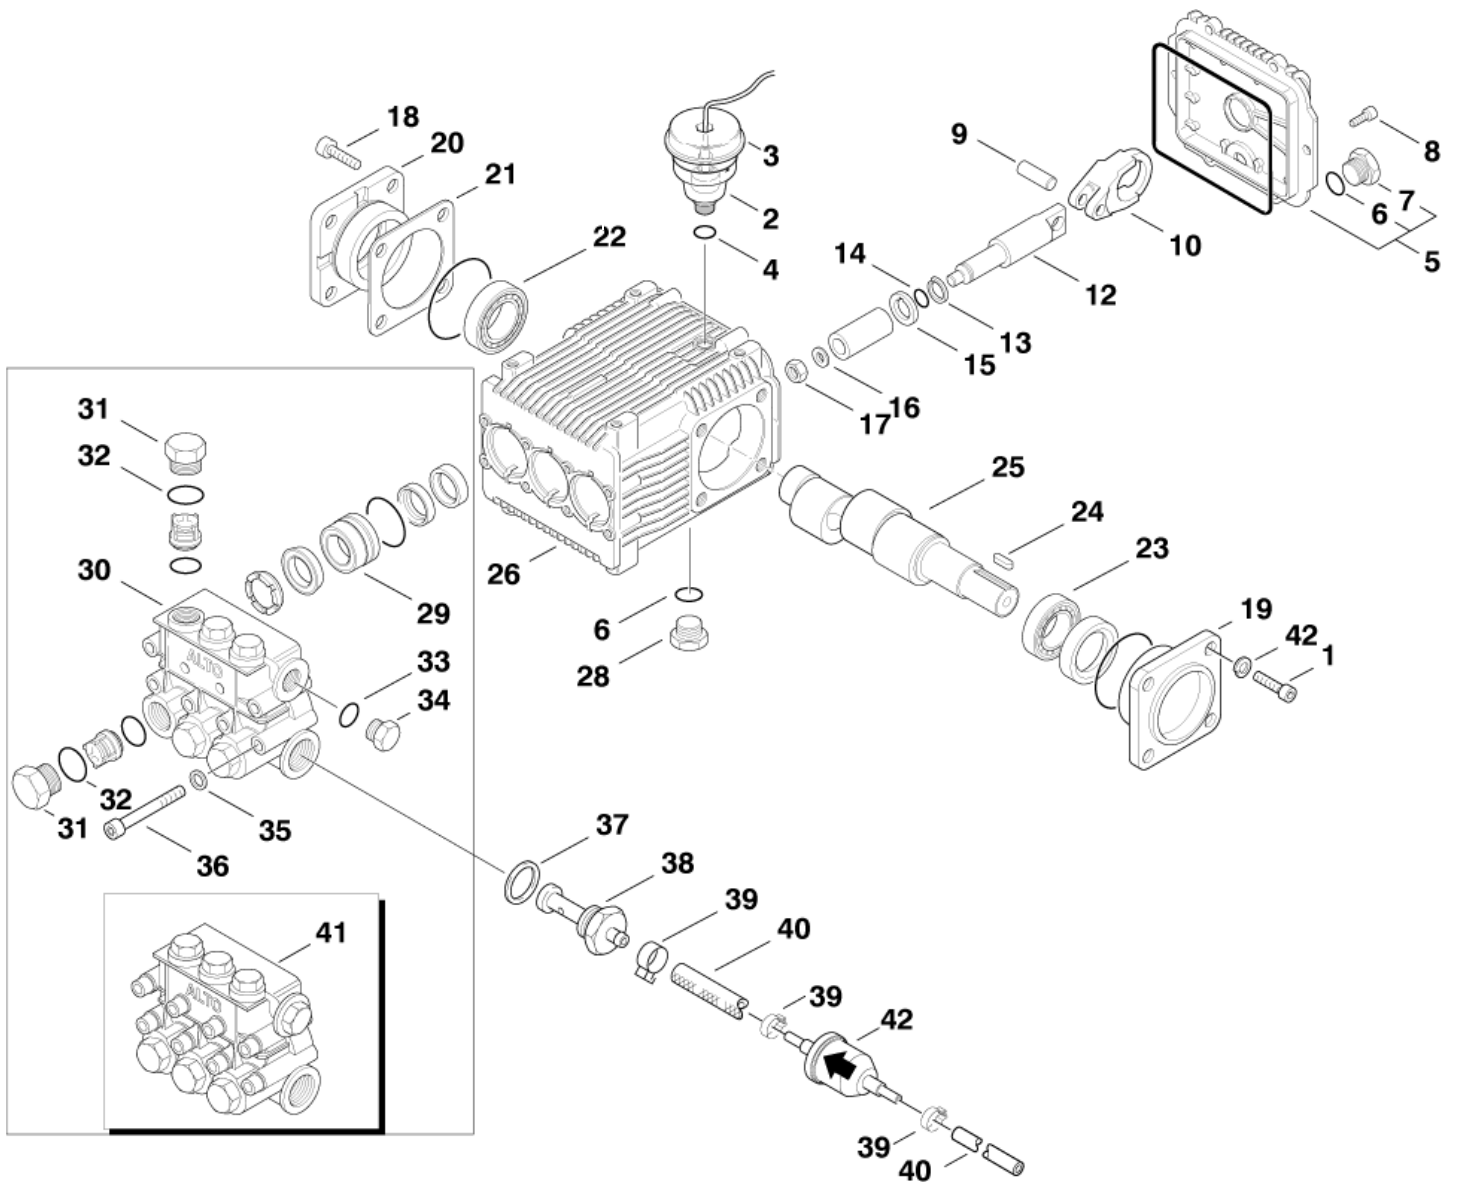

Pumpe

NEPTUNE 4

30-05-2012

ET-Liste-Nr.
NEPTUNE408

17

Ersatzteile auf www.gluesing.net

Pumpe

NEPTUNE 4

30-05-2012

ET-Liste-Nr.
NEPTUNE408

18

Pos	Artikelnr.	Me	Beschreibung	
1	3928	4	Schraube M8x30	4-25, 4-28, 4-30
1	6863	4	Zylinderschraube M8x35	4-42, 4-43, 4-49, 4-54
2	301000614	1	Ölbehälter ?66,8x84	
3	301000615	1	Deckel ?70x15,5	
4	56554	1	O-Ring ?14x1,78	
5	301001158	1	Deckel	
6	56554	2	O-Ring ?14x1,78	
7	301001135	1	Stopfen G3/8"	
8	909100158	6	Zylinderschraube M6x14	
9	301001138	3	Bolzen	
10	301001168	3	Pleuel (1 Stück)	Bronze, 4-42, 4-43, 4-49, 4-54
10	301001169	3	ers m. 301001168 nicht mehr lieferbar	Aluminium, 4-25, 4-28, 4-30
12	301001156	3	Kolbenstange	
13	49900	3	Stützring ?8x11x1	
14	3001740	3	O-Ring ?7,66x1,78	
15	301001139	3	Distanzscheibe	
16	909100165	3	Dichtring ?8x17	
17	909100167	3	Sechskantmutter M8	
18	2788	4	Zylinderschraube M8x16	
19	301001167	1	Lagerdeckel 80x80x8 Off en	
20	301001166	1	Lagerdeckel 80x80x8 Ges chl.	
21	301001140	1	Passscheibe 80x80x0,05	
21	301001141	1	Passscheibe 80x80x0,10	
21	301001142	1	Passscheibe 80x80x0,20	
21	301001143	1	Passscheibe 80x80x0,25	
22	909100163	1	Wälzlager 30304	
23	909100162	1	Wälzlager 30205	
24	19639	1	Passfeder A 8x7x25	
25	301001161	1	Kurbelwelle No.6	4-25
25	301001162	1	Kurbelwelle	4-28, 4-30 50Hz, 4-43 60Hz
25	301001163	1	Kurbelwelle No.3	4-42, 4-43 50 Hz
25	301001165	1	Kurbelwelle No.1	4-49, 4-54 50Hz
25	301001658	1	Kurbelwelle Nr. 11	4-30 60Hz
25	301001659	1	Kurbelwelle f. NP5-Pumpe 4,0G30 ST	4-54 60Hz
26	301001157	1	Gehäuse	
28	301001135	1	Stopfen G3/8"	
29	301001154	3	Kolbenführung ?18 "NP5- Pumpe"	
30	301001172	1	Ventilblock	
31	301001137	6	Stopfen M22 SW24x21	
32	103004342	6	O-Ring ?17,86x2,62	
33	1409	1	Dichtring ?17x23	
34	301001134	1	Stopfen G3/8"	
35	909100168	8	Sicherungsscheibe ?8	

* NOTE: PLEASE INDICATE LENGTHS IN METRES WHEN ORDERING

[Ersatzteile auf www.gluesing.net](http://www.gluesing.net)