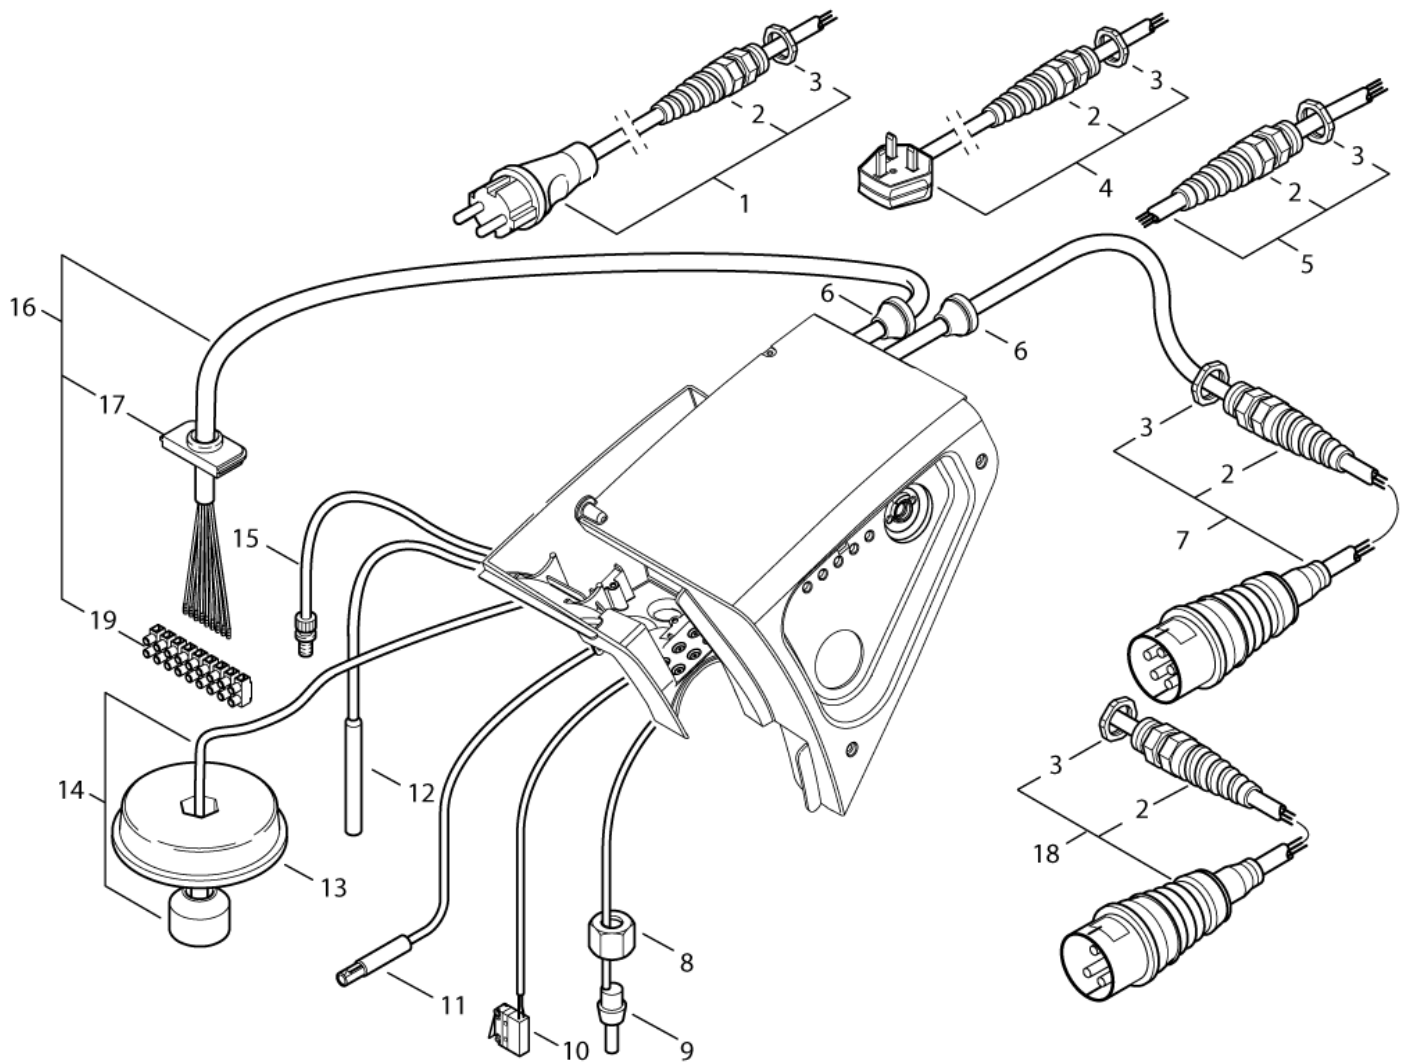

Electric box cables

NEPTUNE 4

30-05-2012

ET-Liste-Nr.
NEPTUNE412

29

Electric box cables

NEPTUNE 4

30-05-2012

ET-Liste-Nr.
NEPTUNE412

30

Pos	Artikelnr.	Me	Beschreibung	
1	301000829	1	Netzleitung H07RN-F 3G1, 5x6	4-30 *EU*EXP*
2	909100043	1	Kabelverschraubung M20x1 ,5	
2	909100198	1	Schnur Befestigung M25x1,5	4-25, 4-43
3	909100019	1	CW Sechskantmutter M20x1 ,5 EN 50262 PA	
3	909100020	1	CW Sechskantmutter M25x1 ,5 EN 50262 PA	4-25, 4-43
4	301000912	1	Netzleitung H07RN-F 3G1, 5x6	230/1/50 4-30 *GB*
5	301000833	1	Netzleitung H07RN-F 4G2, 5x6	* SEE NOTE
5	301001384	1	Netzleitung VCT 4X3,5X11	4-43
6	3803780	2	Stopfbuchse 10-14C	
7	301000834	1	Netzleitung H07RN-F 4G1, 5x6	400/3/50 *EU* 4-42, 4-49, 4-54
8	1081	1	CW Überwurfmutter DIN 387 0-A L 12	
9	301000730	1	Temperaturfühler	
10	301000731	1	Endschalter 250V 0,1A	
11	301000729	1	Fühler	Option *GB*
12	301002458	1	Rohrmagnetschalter >8x75 (Ers. f. 301000694)	
13	301000615	1	Deckel 70x15,5	
14	301001196	1	Schwimmerschalter 10VA	
15	301000732	1	Thermosicherung 108øC	
16	101117846	1	MOTOR CABLE 9-WIRE 1PH AWG14	4-25
16	101117847	1	MOTOR CABLE 9-WIRE 3PH AWG14	4-43
16	101117848	1	NEPTUNE MOTOR CABLE 7-WIRE 1PH 1.5MM2	4-28, 4-30
16	101117849	1	NEPTUNE Motorkabeldraht 1.5MM	400/3/50 *EU* 4-42, 4-49, 4-54
16	101117851	1	NEPTUNE MOTOR CABLE 9-WIRE 3PH 1.5MM2	* SEE NOTE
17	17106	1	Einsatz 29x52	
18	301001992	1	Netzkabel H07BQ-F 3G4X6.0 CEE 32A4H	4-25
19	101117839	1	TERMINAL PLUG AND TERMINAL PINS	

* NOTE: 230/400/3/50 *BE*NO* EXP* 4-49, 4-54 - 220/460/3/60 *EXP* 4-54

Ersatzteile auf www.gluesing.net