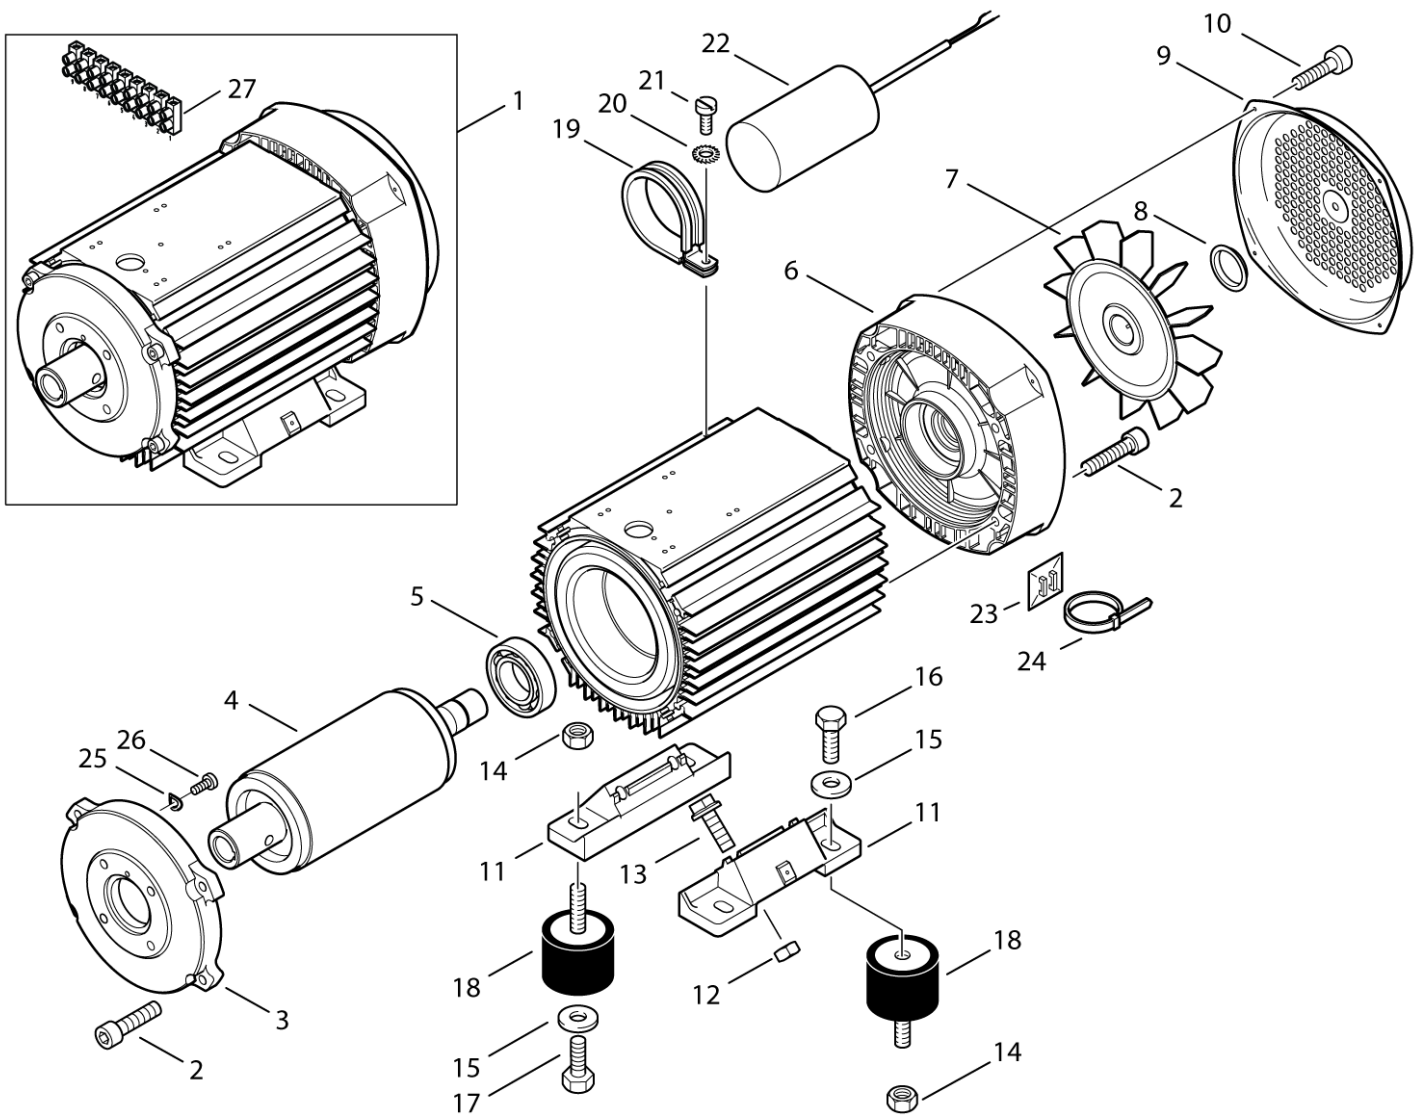

Motor

NEPTUNE 4

30-05-2012

ET-Liste-Nr.
NEPTUNE410

15

Motor

NEPTUNE 4

30-05-2012

ET-Liste-Nr.
NEPTUNE410

16

Pos	Artikelnr.	Me	Beschreibung	
1	101118018	1	MOTOR ELD112 2.2KW 230V 1PH	4-28, 4-30
1	101118019	1	MOTOR 4.5KW 230/400 3 PHASEN	4-42
1	101118020	1	MOTOR 5.5KW 230/400 3PH	4-49, 4-54
1	101118024	1	MOTOR 5.2KW 200/346 3PH	4-43
1	101118029	1	MOTOR 2.0KW 110V/1 WITH PLUG	4-25
2	15045	8	Zylinderschraube M6x35	4-25, 4-28, 4-30
2	6863	8	Zylinderschraube M8x35	4-42, 4-43, 4-49, 4-54
3	301001119	1	Motorflansch	4-42, 4-43, 4-49, 4-54
3	301001120	1	Motorflansch	4-25, 4-28, 4-30
4	301001121	1	Rotor Motor 2,2kW	4-28, 4-30
4	301001122	1	Rotor Motor 4,5kW	4-42
4	301001123	1	Rotor Motor 5,5kW	4-43, 4-49, 4-54
4	301001666	1	ROTOR MOTOR 2.0KW	4-25
5	5905	1	Wälzlager 6306-2Z	4-42, 4-43, 4-49, 4-54
5	6367	1	Wälzlager 6206-2Z	4-25, 4-28, 4-30
6	301001113	1	Lagerdeckel Hinten	4-42, 4-43, 4-49, 4-54
6	301001114	1	Lagerdeckel Hinten	4-25, 4-28, 4-30
7	301001117	1	Lüfterrad	4-42, 4-43, 4-49, 4-54
7	301001118	1	Lüfterrad	4-25, 4-28, 4-30
8	301001112	1	Klemmring	
9	301001115	1	Lüfterhaube	4-42, 4-43, 4-49, 4-54
9	301001116	1	Lüfterhaube	4-25, 4-28, 4-30
10	8822	4	Blechschrabe 3,5x9,5	
11	301001126	2	Motorfuß H45mm	4-42, 4-43, 4-49, 4-54
11	301001127	2	Motorfuß H51mm	4-25, 4-28, 4-30
12	6052	4	CW Sechskantmutter M8 DIN 985 ZN	
13	27372	4	Schraube M8x20	
14	61467	4	Sechskantmutter M8 "TENS ILOCK" St-zn	
15	2793	8	CW Scheibe 8,4x2,0 A ISO 7093-1 zn	
16	2750	2	CW Sechskantschraube M8x 25 ISO 4017 zn	
17	8919	2	CW Sechskantschraube M8x 12 ISO 4017 zn	
18	49924	4	Puffer ?30x20	
19	301001093	1	Befestigungsschelle ?50, 8x16,3	4-25, 4-28, 4-30
20	3376	1	CW Fächerscheibe 5,3 -A- DIN 6798 VA	4-25, 4-28, 4-30
21	3348	1	Zylinderschraube M5x10	4-25, 4-28, 4-30
22	301001017	1	Betriebskondensator 60µF /450V	4-28, 4-30
22	301001595	1	Kondensator	4-25
23	2423	1	CW Klebeschelle TY 8	I 01.10.2006 =>
24	15884	1	CW Kabelband 4,7x1,3x350 T50L	I 01.10.2006 =>
25	1801182	4	Federring 8,1	
26	1803949	4	Schraube FL-KPF- M8x20 8 .8 ISO 7380 zn	
27	101117839	1	TERMINAL PLUG AND TERMINAL PINS