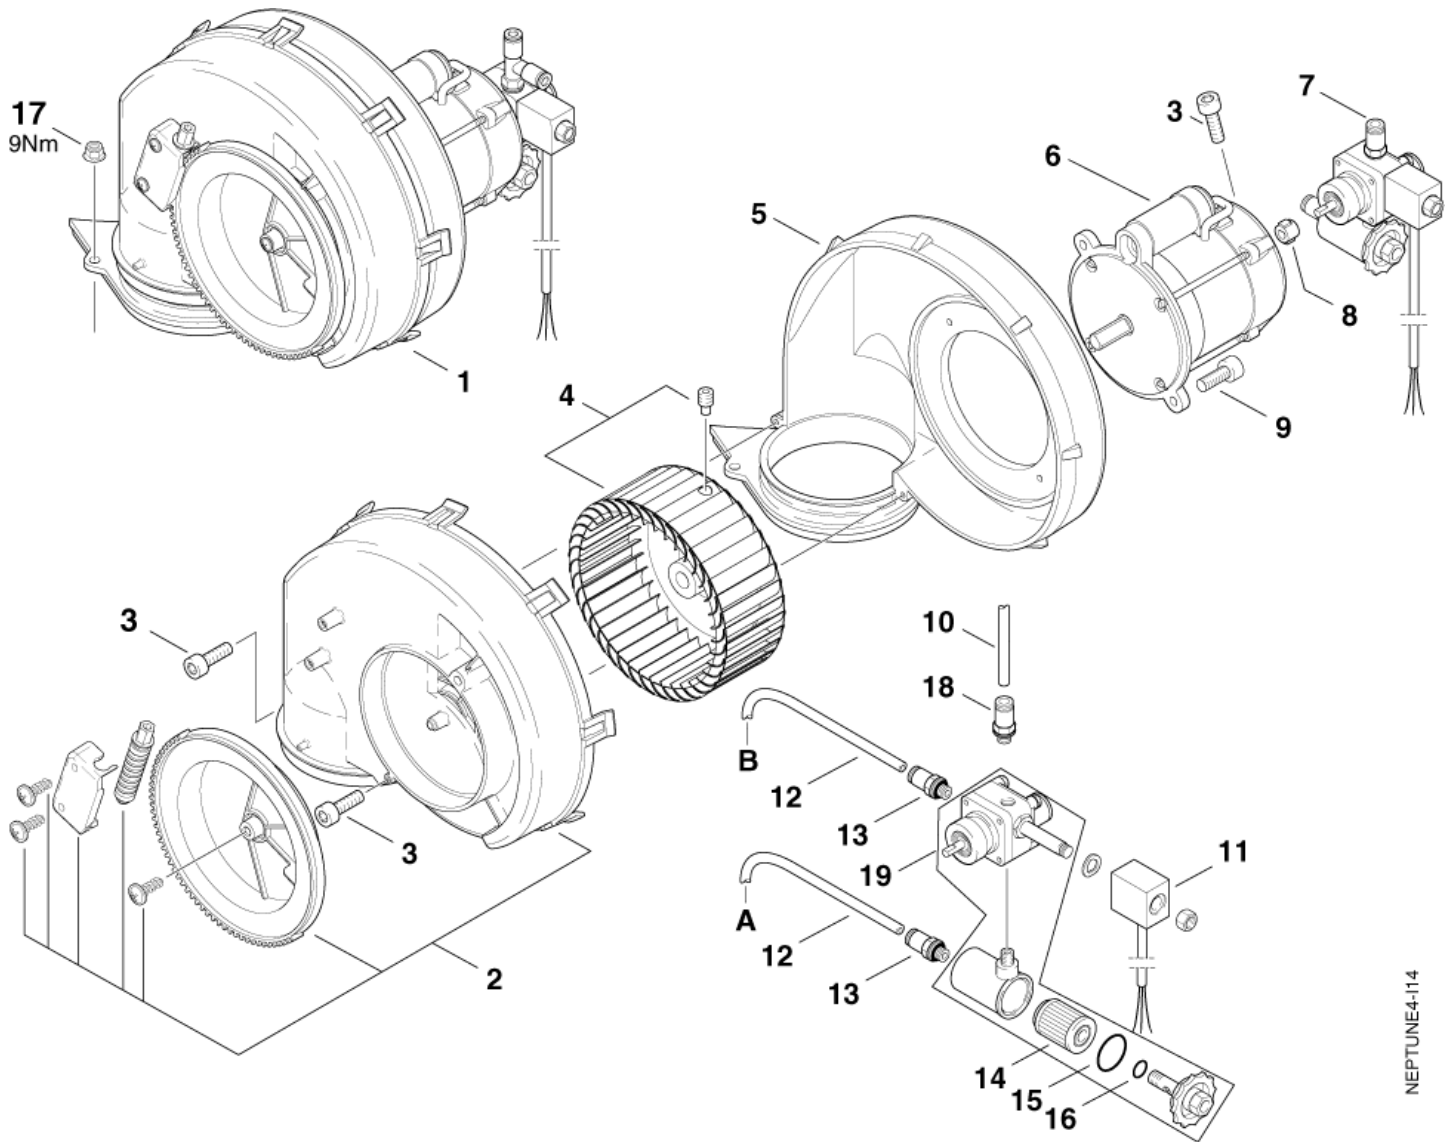

Brenner

NEPTUNE 4

30-05-2012

ET-Liste-Nr.
NEPTUNE414

33

NEPTUNE4-114

Brenner NEPTUNE 4

30-05-2012

ET-Liste-Nr.
NEPTUNE414

34

Pos	Artikelnr.	Me	Beschreibung	
1	301000908	1	Gebläsegehäuse Vorm.	* SEE NOTE
1	301001358	1	Gebläse Gehäuse Kerosin	4-28 *GB,230V*
1	301001377	1	Gebläse Gehäuse Kerosin	4-25
1	301001395	1	Gebläse Gehäuse Kerosin	*EXP* 4-30, 4-43, 4-54
2	301000852	1	Abdeckung Gebläse Vorm .	
3	32535	3	Zylinderschraube M5x16	
4	301000889	1	Gebläserad ?160x60	4-28, 4-30, 4-42, 4-43, 4-49, 4-54
4	301002126	1	Lüfterrad	4-25
5	301000495	1	Gehäuse	
6	301000880	1	Brennermotor	4-25
6	301000881	1	Brennermotor 390W/220 V	*EXP* 4-30, 4-43, 4-54
6	301000882	1	Brennermotor 180W/230V/5 0Hz	*EU*GB*BE*NO*
7	101117988	1	Ölpumpe SP55B 431 Kit	*EU*BE*NO*
7	101117989	1	Ölpumpe SP55B 4316 Kit	*EXP*JP*GB*
8	1226	1	Kupplung	
9	4697	2	Zylinderschraube M6x16	
10	909100141	1	Rohr ?4x1 (Mewa)	**SEE NOTE
11	101117987	1	Magnetspule 24V Kit	
12	17710	1	Rohr ? 6x1 Meterware Kraftstoffleitung Kunstst	**SEE NOTE
13	29599	2	Verschraubung ?6 G1/8"R1 2"	
14	1756	1	Filtereinsatz	
15	40907	1	O-Ring ?31,47x1,78	
16	9868	1	O-Ring ?10x2,5	
17	12496	2	Sechskantmutter M6	
18	301002070	1	Steckverbinder >4 G1/8" Verschr.NBR/Cuzn	
19	301002100	1	Ölpumpe 12 bar (Kerosin / Linksdrehend)	Kerosine
19	301002101	1	Ölpumpe 12 bar (linksdrehend)	

* NOTE: *EU* 4-30, 4-42, 4-49, 4-54 - *BE*NO* 4-49, 4-54

** NOTE: PLEASE INDICATE LENGTHS IN METRES WHEN ORDERING

Ersatzteile auf www.gluesing.net