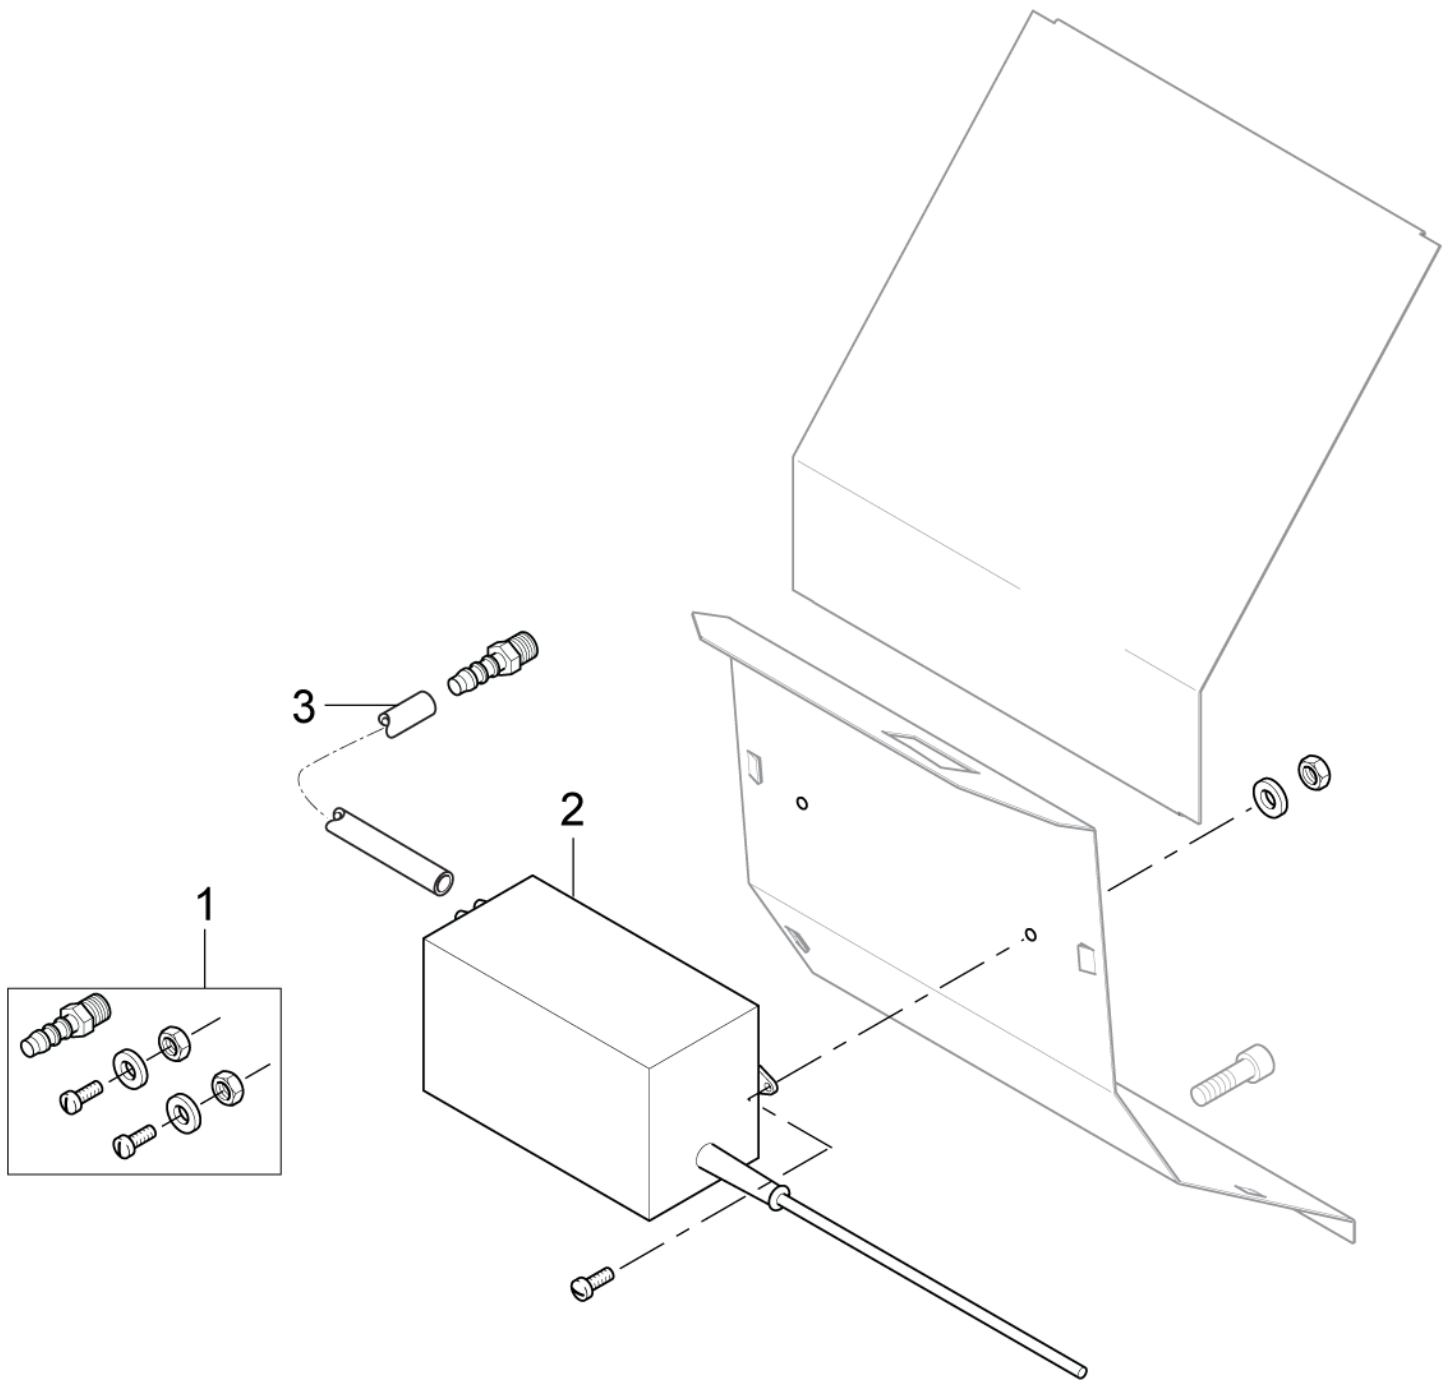

Anti-Kalk-Pumpe

NEPTUNE 4

30-05-2012

ET-Liste-Nr.
NEPT3404

11

Anti-Kalk-Pumpe

NEPTUNE 4

30-05-2012

ET-Liste-Nr.
NEP13404

12

Pos	Artikelnr.	Me	Beschreibung
1	101117831	1	Schraubverschluss Anti-Kalk Pumpe
2	101117826	1	Anti-Kalk Pumpe 35ml 24V Stecker
3	101117833	1	Schlauch, transparent D3/D5 0,6mm