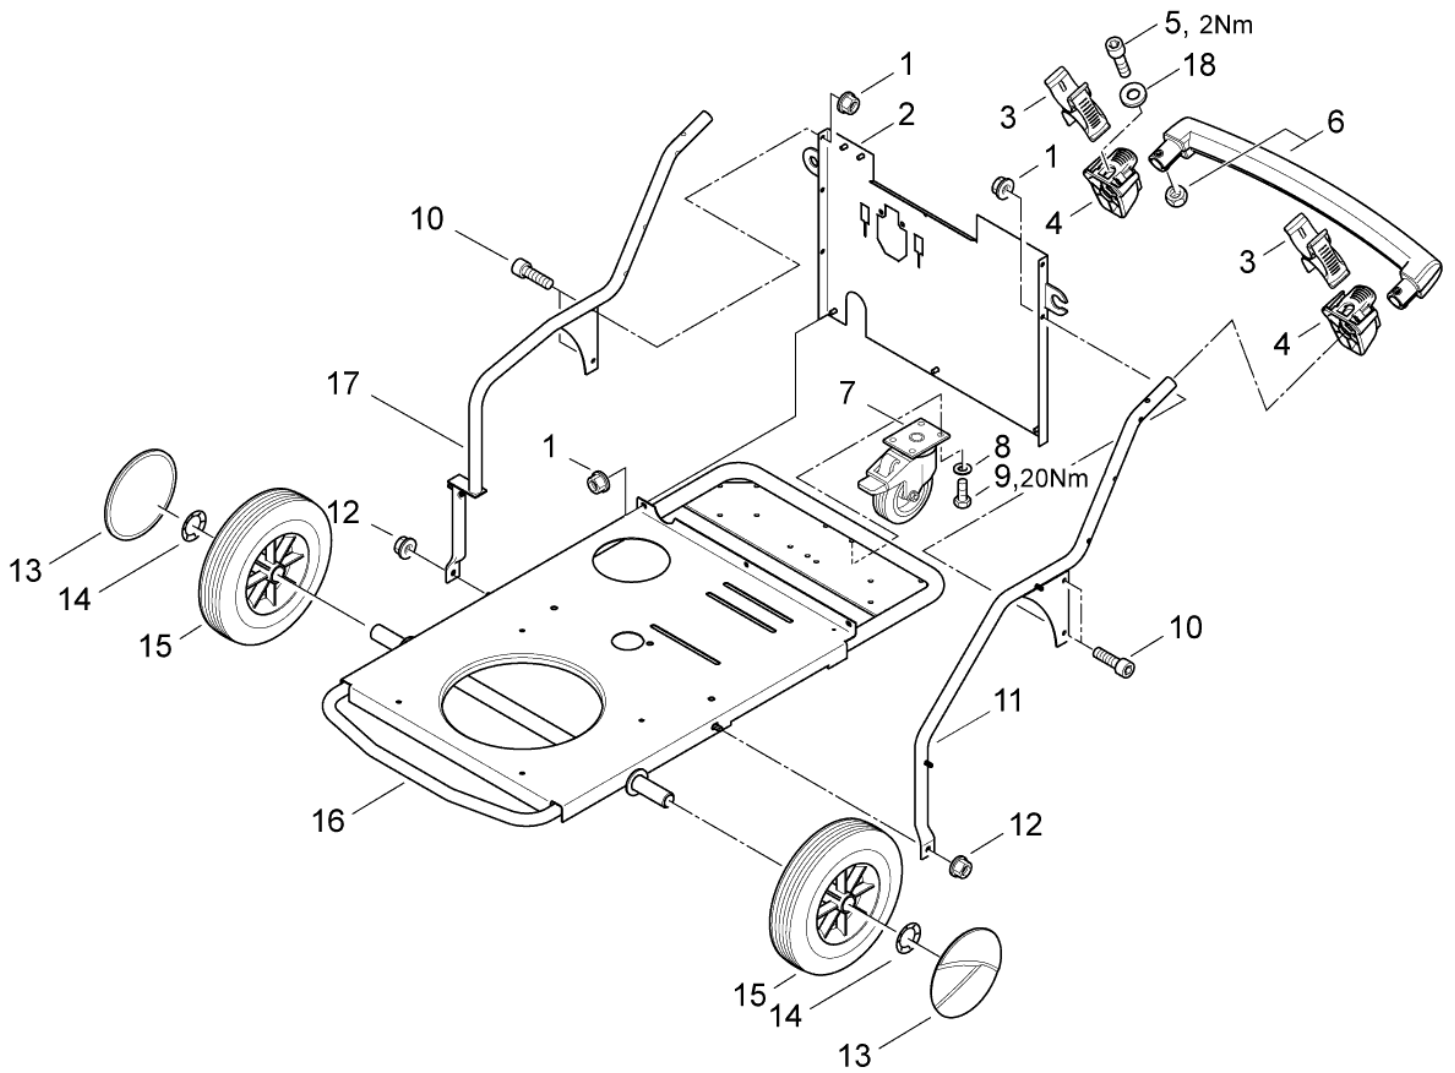

Rahmen

NEPTUNE 4

30-05-2012

ET-Liste-Nr.
NEPTUNE401

3

Rahmen

NEPTUNE 4

30-05-2012

ET-Liste-Nr.
NEPTUNE401

4

Pos	Artikelnr.	Me	Beschreibung
1	12496	7	Sechskantmutter M6
2	301001256	1	SCHOTTWAND 487X394X21
3	101117964	2	Strahlrohrhalterung für NEPTUNE 3+4
4	301001283	2	Aufnahme
5	15045	2	Zylinderschraube M6x35
6	301000447	1	Griffschale
7	46361	1	Lenkrolle ?100
8	2762	4	CW Scheibe 8,4x1,6 ISO 7089 zn
9	5370	4	Sechskantschraube M8x10
10	3913	4	Zylinderschraube M6x12
11	301001251	1	Rahmen links 629x553x65
12	61467	2	Sechskantmutter M8 "TENS I LOCK" St-zn
13	301001076	2	Radkappe ?180
14	1813799	2	Federtellerscheibe
15	301000989	2	Rad ?250x75
16	301002481	1	Grundrahmen NEPTUNE 3/4
17	301002488	1	Rahmen rechts geschw. "Neptune 4" ST
18	2764	2	CW Scheibe 6,4x1,6 ISO 7089 zn