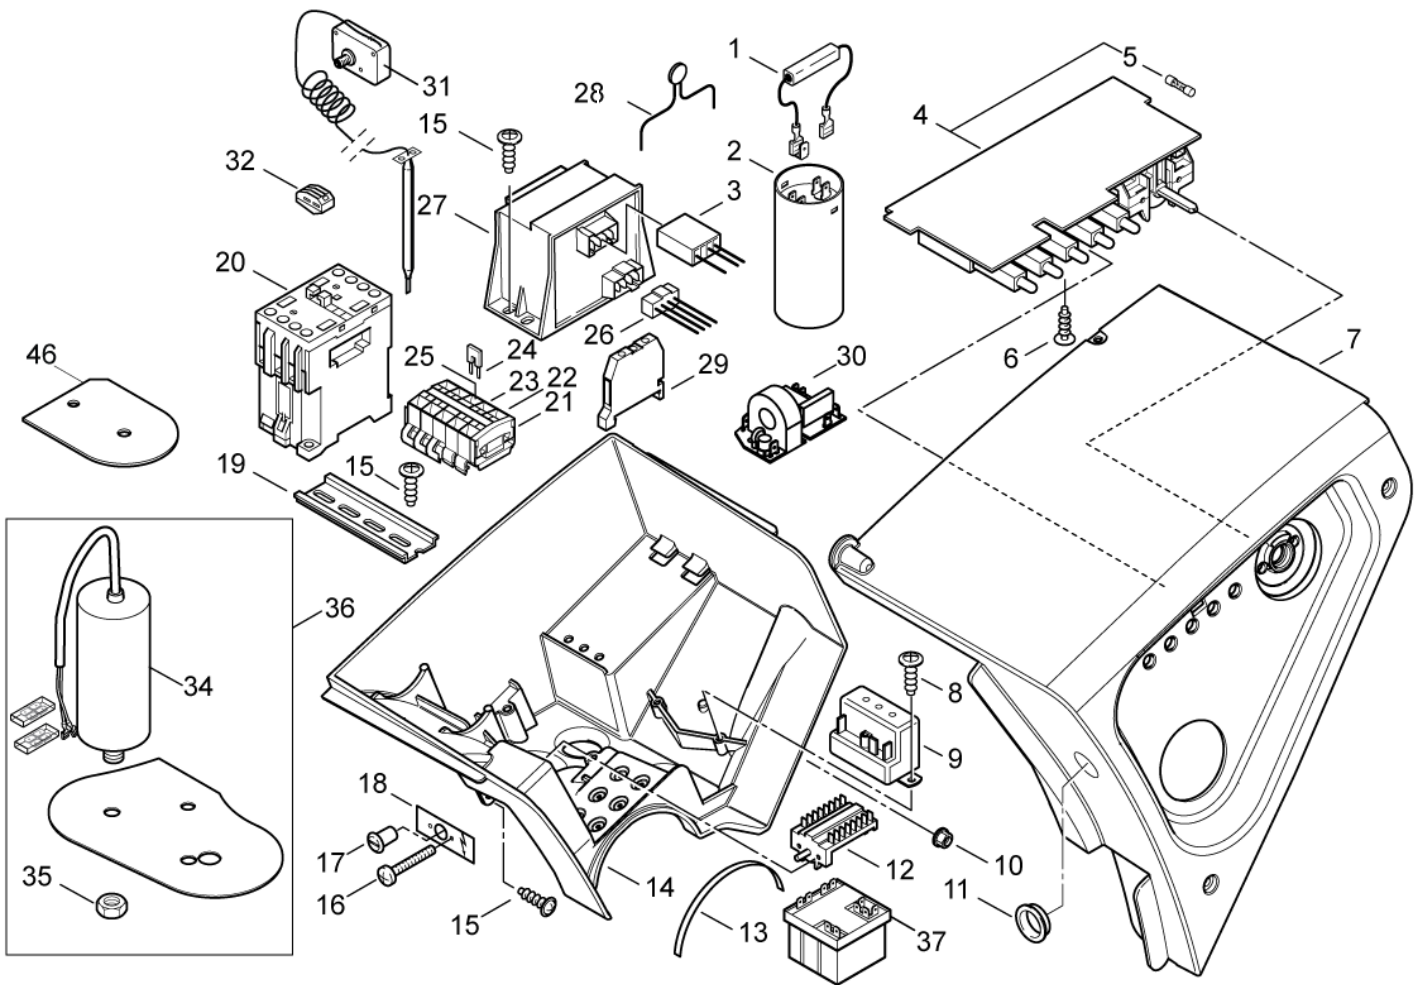

Schaltkasten

NEPTUNE 4

30-05-2012

ET-Liste-Nr.
NEPTUNE411

26

Schaltkasten

NEPTUNE 4

30-05-2012

ET-Liste-Nr.
NEPTUNE411

27

Pos	Artikelnr.	Me	Beschreibung	
1	301000402	1	Widerstand 15kOhm/7W	4-25, 4-28, 4-30
2	301001056	1	Anlaufkondensator 98µF/3 30V	4-25, 4-28, 4-30
3	301001236	1	Leitung 2-pol./230V	4-25, 4-28, 4-30
3	301001237	1	Ltg. Trafo 2-pol. primär 400 V FSH/ Stecker	400/3/50 *EU* 4-42, 4-49, 4-54, 4-43*JP*
3	301001238	1	Leitung 3-pol.	* SEE NOTE
4	301001231	1	Steuerelektronik	
5	103821729	1	FUSE 5X20 2A T 250V	
5	3812385	1	Sicherung 6,3A/250V/1T 5x20	
6	16860	1	CW Ejotschraube KA40x12 WN1412 A2	
7	301001212	1	Deckel Schaltkasten NEPTUNE 3 PP	
8	16860	2	CW Ejotschraube KA40x12 WN1412 A2	4-28, 4-30
9	11060	1	Anlassrelais 220V AC	4-28, 4-30
10	12496	1	Sechskantmutter M6	
11	63800	1	Stecker 24,3X26,4	* SEE NOTE
12	301000293	1	Drehschalter Stern-Dreieck 16A	* SEE NOTE
13	301001811	1	Dichtung 500x7x2	
14	301001210	1	Schaltkasten Unterteil	
15	10028	6	CW Ejotschraube KA50x14 WN1411 verz	
16	40045	2	Flachkopfschraube M4x30	* SEE NOTE
17	64580	1	Drehknopf	* SEE NOTE
18	64586	1	Klebeschild "230-400V Um schaltung"	230/400/3/50 *BE*NO* 4-49, 4-54
18	64787	1	Etikett	220/460/3/60 *EXP* 4-54
19	22290	1	CW Tragschiene TS35 MeWa gelocht St/zn	** SEE NOTE
20	103822301	1	Schütz CJX2-D12-B7 24V	*EU* 4-42, 4-49, 4-54
20	103822306	1	Schütz CJX2-D18-B7 24V	4-28, 4-30
20	103822313	1	Schütz 24V 12-25 A	4-49 *BE*NO* - 4-54 *EXP*BE*NO*
20	103822317	1	Schütz CJX2-D32-B7 24V	4-25, 4-43
21	301000689	1	Abschlussplatte 4mm	
22	301000688	1	Reihenklemme 4x2,5mmý	
23	301000687	2	Reihenklemme 2x2,5mmý	4-28, 4-30
24	301000683	1	Einlegebrücke Isoliert 2-fach	*EU* 4-42, 4-49, 4-54
25	301000686	2	Reihenklemme 4x2,5mmý	
26	301000722	1	Leitung H07V-K	
26	301002463	1	Kabel H07V-K 4-polig	4-25
27	301000681	1	Steuertrafo 230V/400V 24 V/8V	
27	301001059	1	Transformator 220AT 460V 24	*EXP* 4-30, 4-54
27	301001060	1	Transformator 115AT 200V	4-25, 4-43
28	301002353	1	Strombegrenzer 5 Ohm / 5 W	4-25, 4-28, 4-30
29	14506	1	Reihenklemme GR-GE 10qmm	4-25, 4-43
30	301001991	1	Leiterplatte 1~/24V AC	4-25
31	101117723	1	Abgastemperaturüberwachung	
34	101117946	1	Kondensator 100UF/450V mit Kabel	
35	61467	1	Sechskantmutter M8 "TENS ILOCK" St-zn	

* NOTE: 230/400/3/50 *BE*NO* 4-49, 4-54 - 220/460/3/60 *EXP* 4-54

** NOTE: PLEASE INDICATE LENGTHS IN METRES WHEN ORDERING

Ersatzteile auf www.gluesing.net