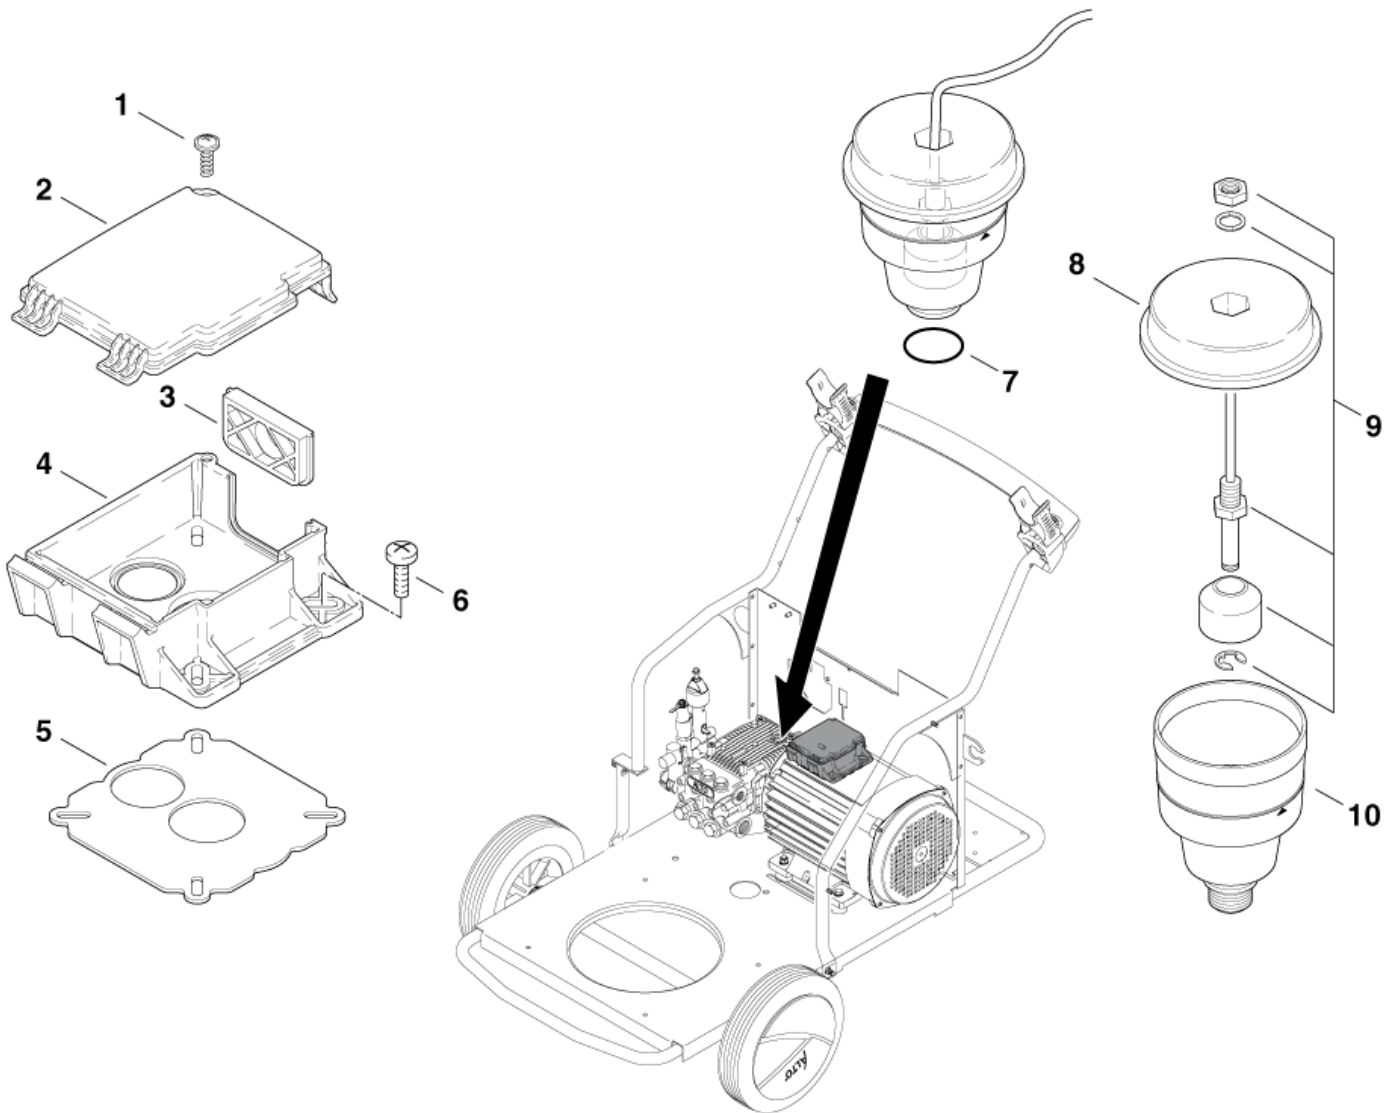

Schaltkasten (Motor)

NEPTUNE 4

30-05-2012

ET-Liste-Nr.
NEPTUNE405

13

NEPTUNE4-105

Schaltkasten (Motor)

NEPTUNE 4

30-05-2012

ET-Liste-Nr.
NEPTUNE405

14

Pos	Artikelnr.	Me	Beschreibung
-		1	NOTE COMMENT Pump oil SAE 15W 40, 1,0 l
1	10028	1	CW Ejotschraube KA50x14 WN1411 v erz
2	301000782	1	Deckel Klemmk. 128,2x11 2,5
3	17106	1	Einsatz 29x52
4	301000781	1	Klemmkasten
5	301000845	1	Dichtung Form 100x100x1
6	32535	4	Zylinderschraube M5x16
7	19690	1	O-Ring ?19x1,8
8	301000615	1	Deckel ?70x15,5
9	301001196	1	Schwimmerschalter 10VA
10	301000614	1	Ölbehälter ?66,8x84