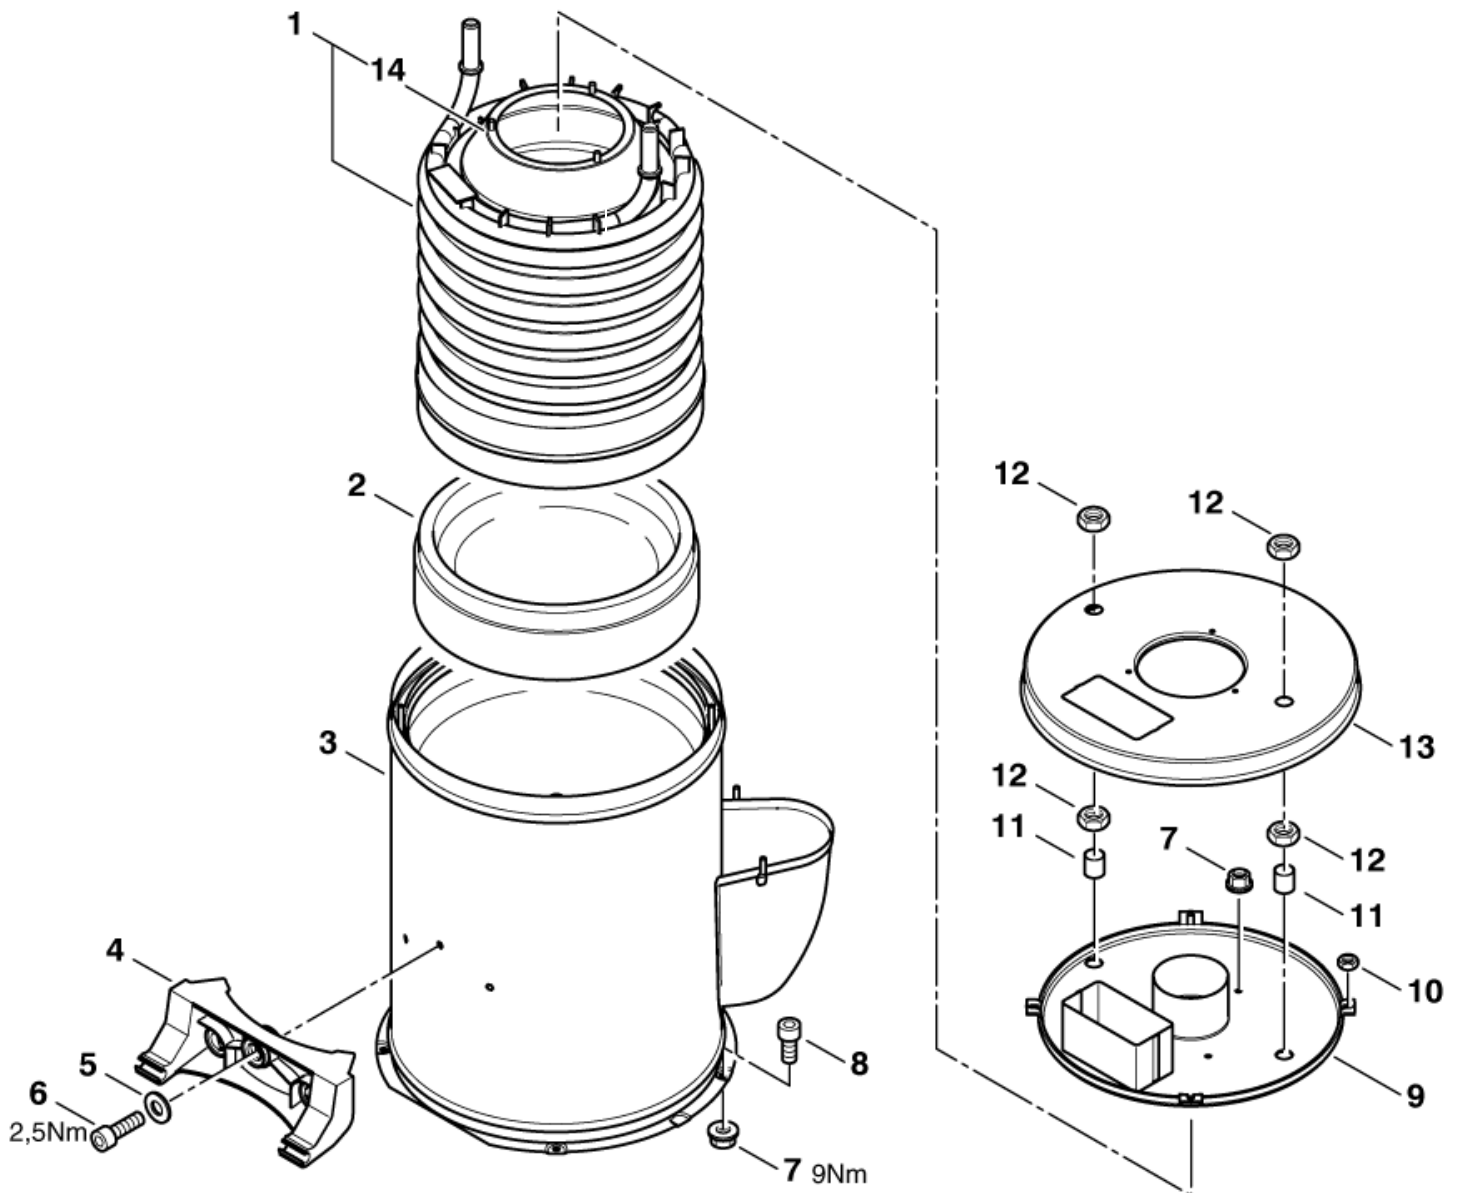

Wärmetauscher

NEPTUNE 4

30-05-2012

ET-Liste-Nr.
NEPTUNE415

35

Wärmetauscher

NEPTUNE 4

30-05-2012

ET-Liste-Nr.
NEPTUNE41b

36

Pos	Artikelnr.	Me	Beschreibung
1	301001370	1	HEIZSCHLANGE-SET VA NEPTUNE 4-28 SS (OPTION)
1	301001371	1	HEIZSCHLANGE-SET
2	301001367	1	Isolierung ?310x79
3	301001364	1	BRENNERMANTEL KPL.
4	301001260	1	Haubenscharnier
5	2763	3	CW Scheibe 5,3x1,0 ISO 7089 zn
6	3873	3	Schraube M5x30
7	12496	7	Sechskantmutter M6
8	3913	4	Zylinderschraube M6x12
9	301001773	1	BRENNERDECKEL INNEN VORM.
10	12263	4	Sechskantmutter M6
11	301000582	2	Buchse ?22x1,5x24
12	7012	4	Mutter 6kt M18x1,5
13	301000534	1	Brennerdeckel Außen
14	301000541	1	ABSCHIRMTRICHTER KPL.