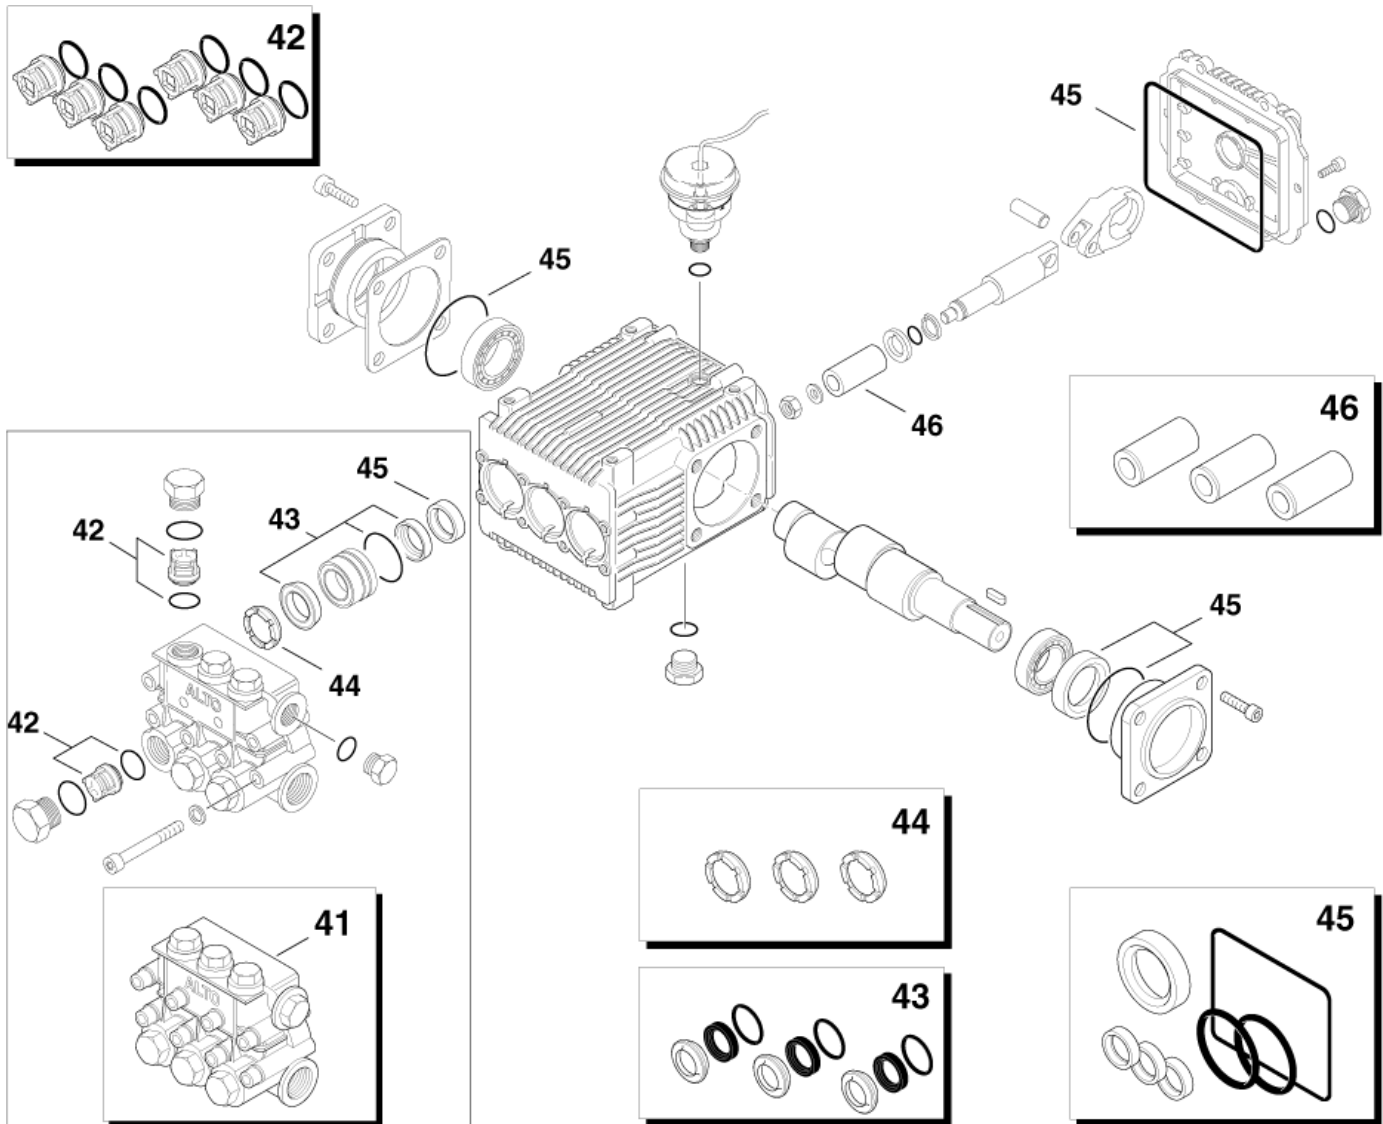

Pumpendichtungssatz

NEPTUNE 4

30-05-2012

ET-Liste-Nr.
NEPTUNE409

20

NEPTUNE4-109

Pumpendichtungssatz

NEPTUNE 4

30-05-2012

ET-Liste-Nr.
NEPTUNE409

21

Pos	Artikelnr.	Me	Beschreibung
41	301001170	1	Ventilblock Kpl. ?18mm K olben
42	301001153	1	ET-Set Ventile [6x]
43	301001148	1	ET-Set Kolbendichtung ?1 8 (Für 3 Kolben)
44	301001151	1	ET-Set Stützring ?18 (3 St. enthalten)
45	301001150	1	ET-Set Öldichtung
46	301001146	1	ET-Set Keramikkolben ?18 (Set 3 Keramikhülsen)