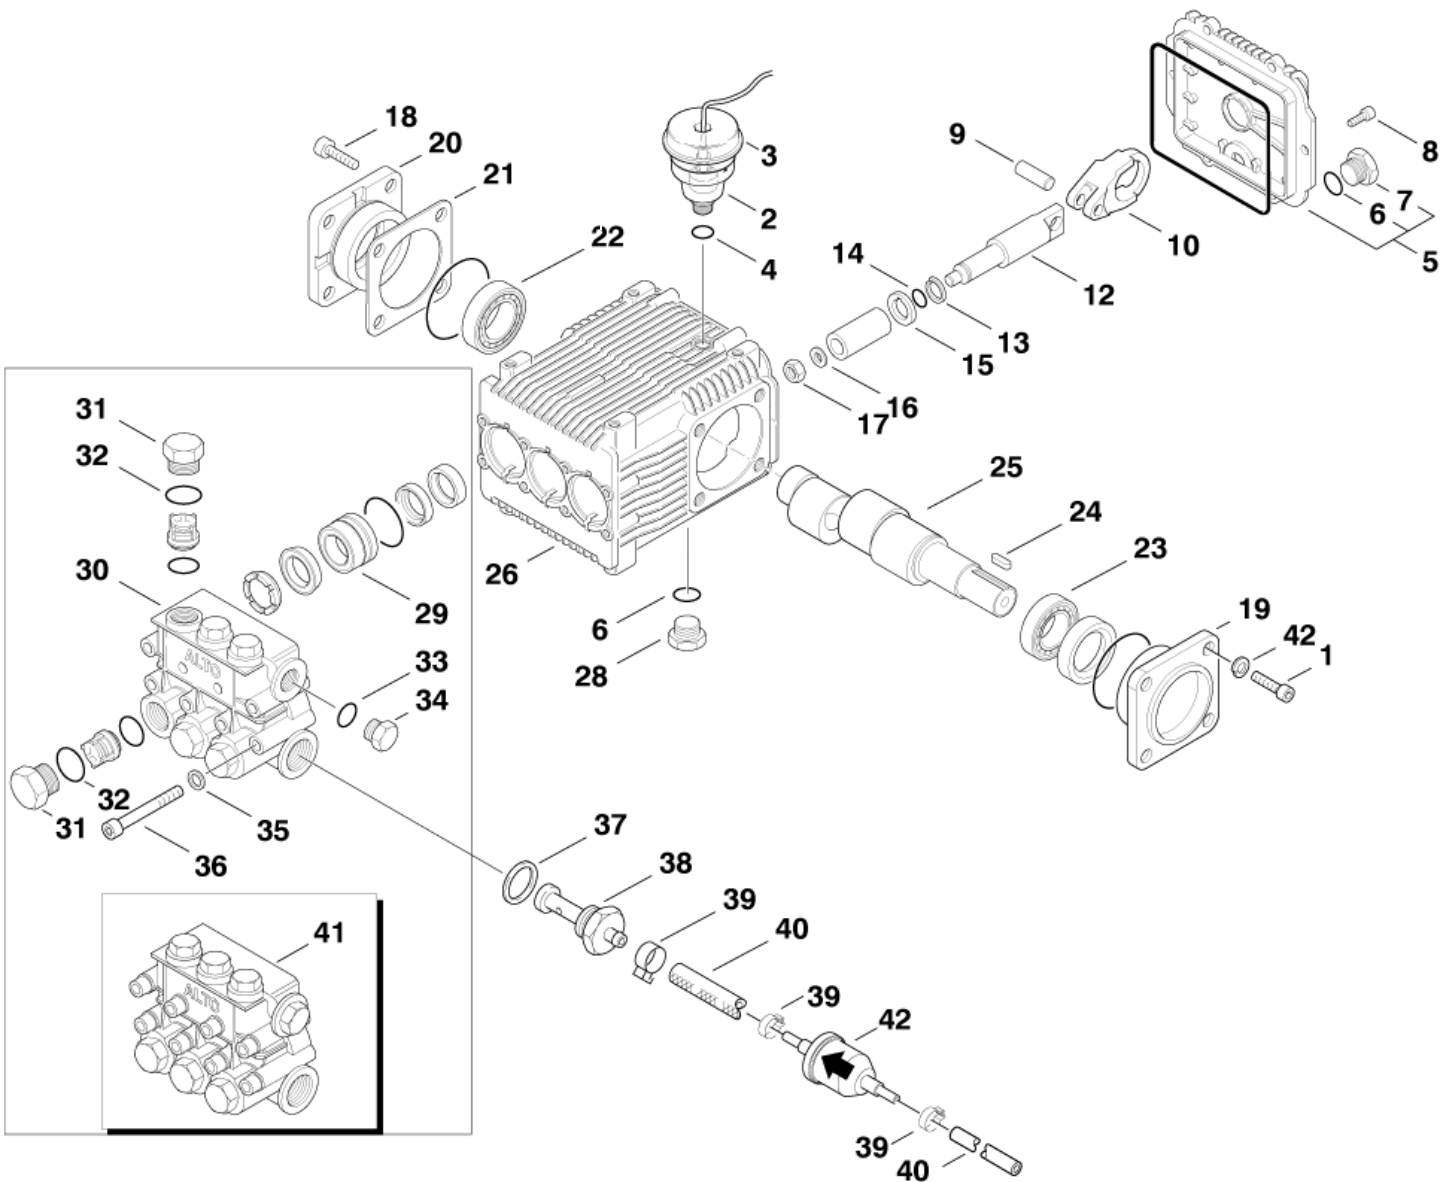

Pumpe

NEPTUNE 4

30-05-2012

ET-Liste-Nr.
NEPTUNE408

17

Pumpe

NEPTUNE 4

30-05-2012

ET-Liste-Nr.
NEPTUNE408

18

Pos	Artikelnr.	Me	Beschreibung	
1	3928	4	Schraube M8x30	4-25, 4-28, 4-30
1	6863	4	Zylinderschraube M8x35	4-42, 4-43, 4-49, 4-54
2	301000614	1	Ölbehälter ?66,8x84	
3	301000615	1	Deckel ?70x15,5	
4	56554	1	O-Ring ?14x1,78	
5	301001158	1	Deckel	
6	56554	2	O-Ring ?14x1,78	
7	301001135	1	Stopfen G3/8"	
8	909100158	6	Zylinderschraube M6x14	
9	301001138	3	Bolzen	
10	301001168	3	Pleuel (1 Stück)	Bronze, 4-42, 4-43, 4-49, 4-54
10	301001169	3	ers m. 301001168 nicht mehr lieferbar	Aluminium, 4-25, 4-28, 4-30
12	301001156	3	Kolbenstange	
13	49900	3	Stützring ?8x11x1	
14	3001740	3	O-Ring ?7,66x1,78	
15	301001139	3	Distanzscheibe	
16	909100165	3	Dichtring ?8x17	
17	909100167	3	Sechskantmutter M8	
18	2788	4	Zylinderschraube M8x16	
19	301001167	1	Lagerdeckel 80x80x8 Off en	
20	301001166	1	Lagerdeckel 80x80x8 Ges chl.	
21	301001140	1	Passscheibe 80x80x0,05	
21	301001141	1	Passscheibe 80x80x0,10	
21	301001142	1	Passscheibe 80x80x0,20	
21	301001143	1	Passscheibe 80x80x0,25	
22	909100163	1	Wälzlager 30304	
23	909100162	1	Wälzlager 30205	
24	19639	1	Passfeder A 8x7x25	
25	301001161	1	Kurbelwelle No.6	4-25
25	301001162	1	Kurbelwelle	4-28, 4-30 50Hz, 4-43 60Hz
25	301001163	1	Kurbelwelle No.3	4-42, 4-43 50 Hz
25	301001165	1	Kurbelwelle No.1	4-49, 4-54 50Hz
25	301001658	1	Kurbelwelle Nr. 11	4-30 60Hz
25	301001659	1	Kurbelwelle f. NP5-Pumpe 4,0G30 ST	4-54 60Hz
26	301001157	1	Gehäuse	
28	301001135	1	Stopfen G3/8"	
29	301001154	3	Kolbenführung ?18 "NP5- Pumpe"	
30	301001172	1	Ventilblock	
31	301001137	6	Stopfen M22 SW24x21	
32	103004342	6	O-Ring ?17,86x2,62	
33	1409	1	Dichtring ?17x23	
34	301001134	1	Stopfen G3/8"	
35	909100168	8	Sicherungsscheibe ?8	

* NOTE: PLEASE INDICATE LENGTHS IN METRES WHEN ORDERING

Ersatzteile auf www.gluesing.net