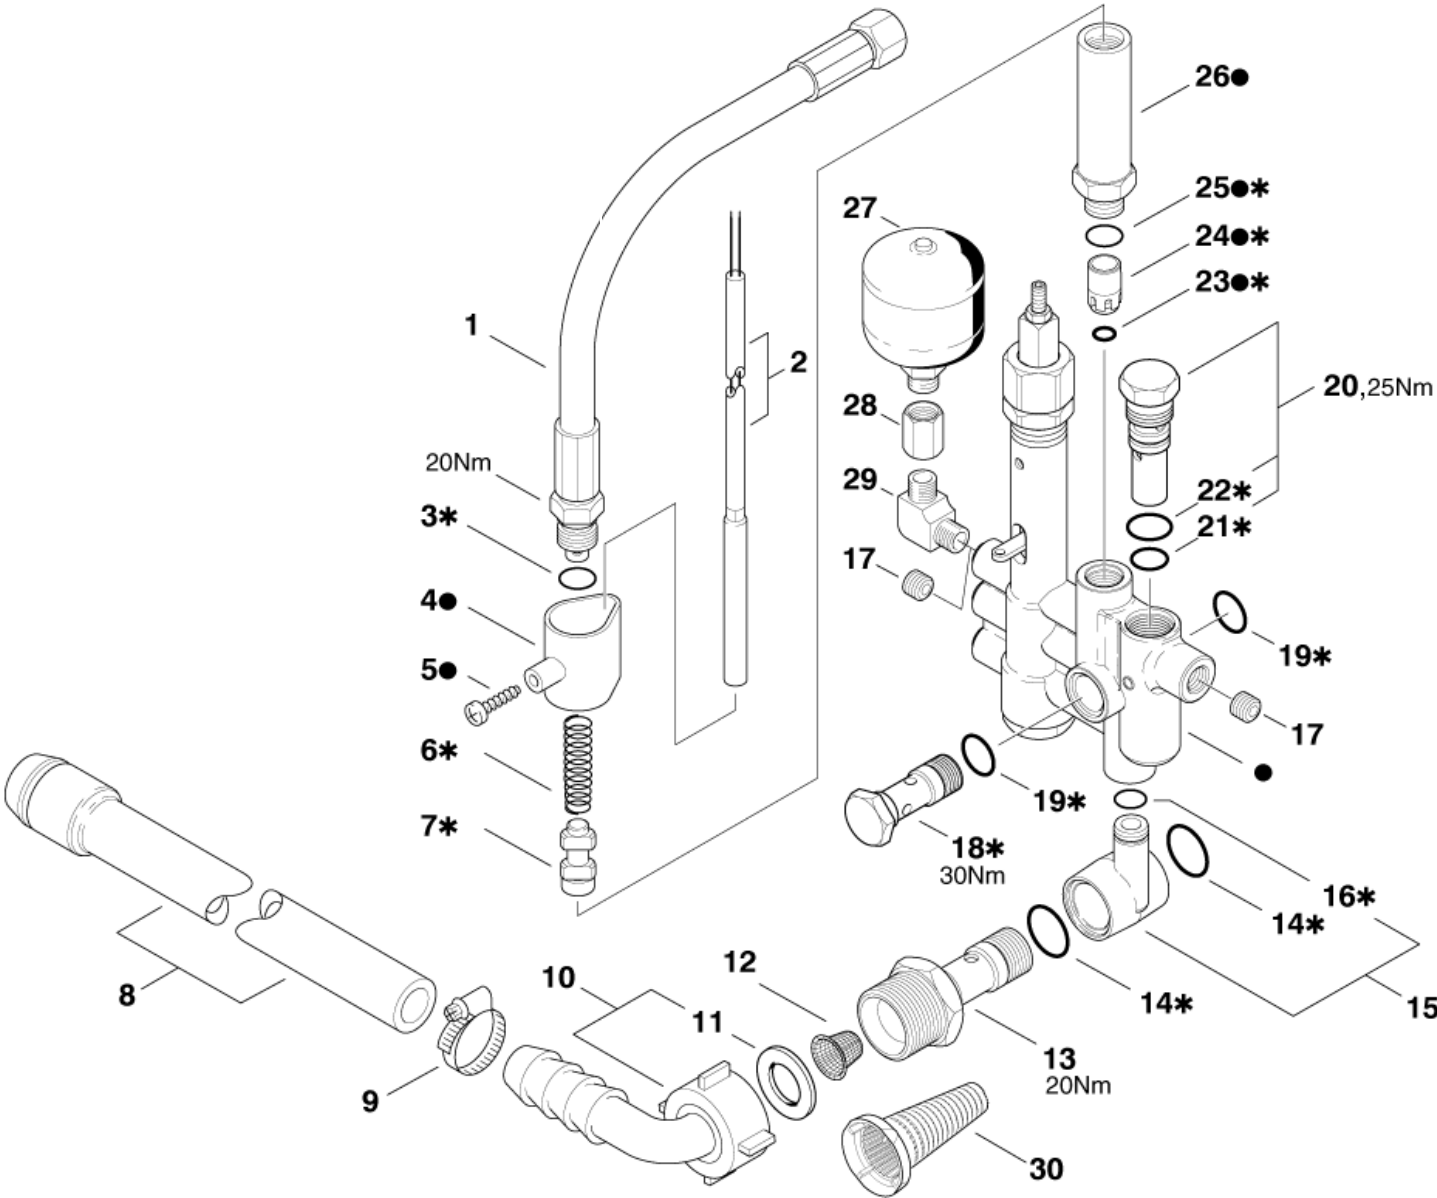

Regelsicherheitsblock (b)

NEPTUNE 4

30-05-2012

ET-Liste-Nr.
NEPTUNE407

24

Regelsicherheitsblock (b)

NEPTUNE 4

30-05-2012

ET-Liste-Nr.
NEPTUNE40/

25

Pos	Artikelnr.	Me	Beschreibung	
1	301000854	1	HD-Schlauch ?8x610	
2	301002458	1	Rohrmagnetschalter >8x75 (Ers. f. 301000694)	
3	62706	1	O-Ring ?13x2	*
4	62399	1	Halter	o
5	10028	1	CW Ejotschraube KA50x14 WN1411 v erz	o
6	6231	1	Druckfeder 0,5x11x44	*
7	57571	1	Kontaktkolben	*
8	301000713	1	Formschlauch ?22x295	
9	8298	1	CW Schlauchschelle SGL 16 -27	
10	5613	1	CW Schlauchtülle ø13 90? üM 3/4 Ku	
11	15587	1	Dichtring 14x24x2	
12	101117926	1	FILTER	=>31.10.2006|
13	301001297	1	Hohlschraube G1/2"-G3/4" x72	
14	24347	2	CW O-Ring 21,0 x 2,5 D IN 3770	*
15	63058	1	Anschluss	
16	13739	1	O-Ring 10,0 X2,0 DIN 3770 NBR70	*
17	30993	2	CW Vers-Schraube G1/4 Viega:1751 CuZn	
18	62697	1	Hohlschraube G3/8	*
19	16443	2	O-Ring ?17x2	*
20	301000911	1	Sicherheitsventil 250 ba r	4-42, 4-43, 4-49, 4-54
20	62730	1	Sicherheitsventil 200 ba r	4-25, 4-28, 4-30
21	62706	1	O-Ring ?13x2	*
22	16443	1	O-Ring ?17x2	*
23	56519	1	O-Ring ?6,5x3	o*
24	301000905	1	Kolben ?14,6x25,5	o*
25	16998	1	O-Ring ?14x1,5	o*
26	62722	1	Hülse	o
27	63090	1	Hydrospeicher 0,14 250b ar	=>17.04.2006|
28	63136	1	Muffe M16x1,5	=>17.04.2006|
29	1618	1	Verschraubung GL10 R1/4	=>17.04.2006|
30	101117926	1	FILTER	| 01.11.2006=>
98	301001810	1	Regelsicherheitsblock Grundkit	includes o
99	63056	1	Reparatursatz RS-Block	consisting of: *