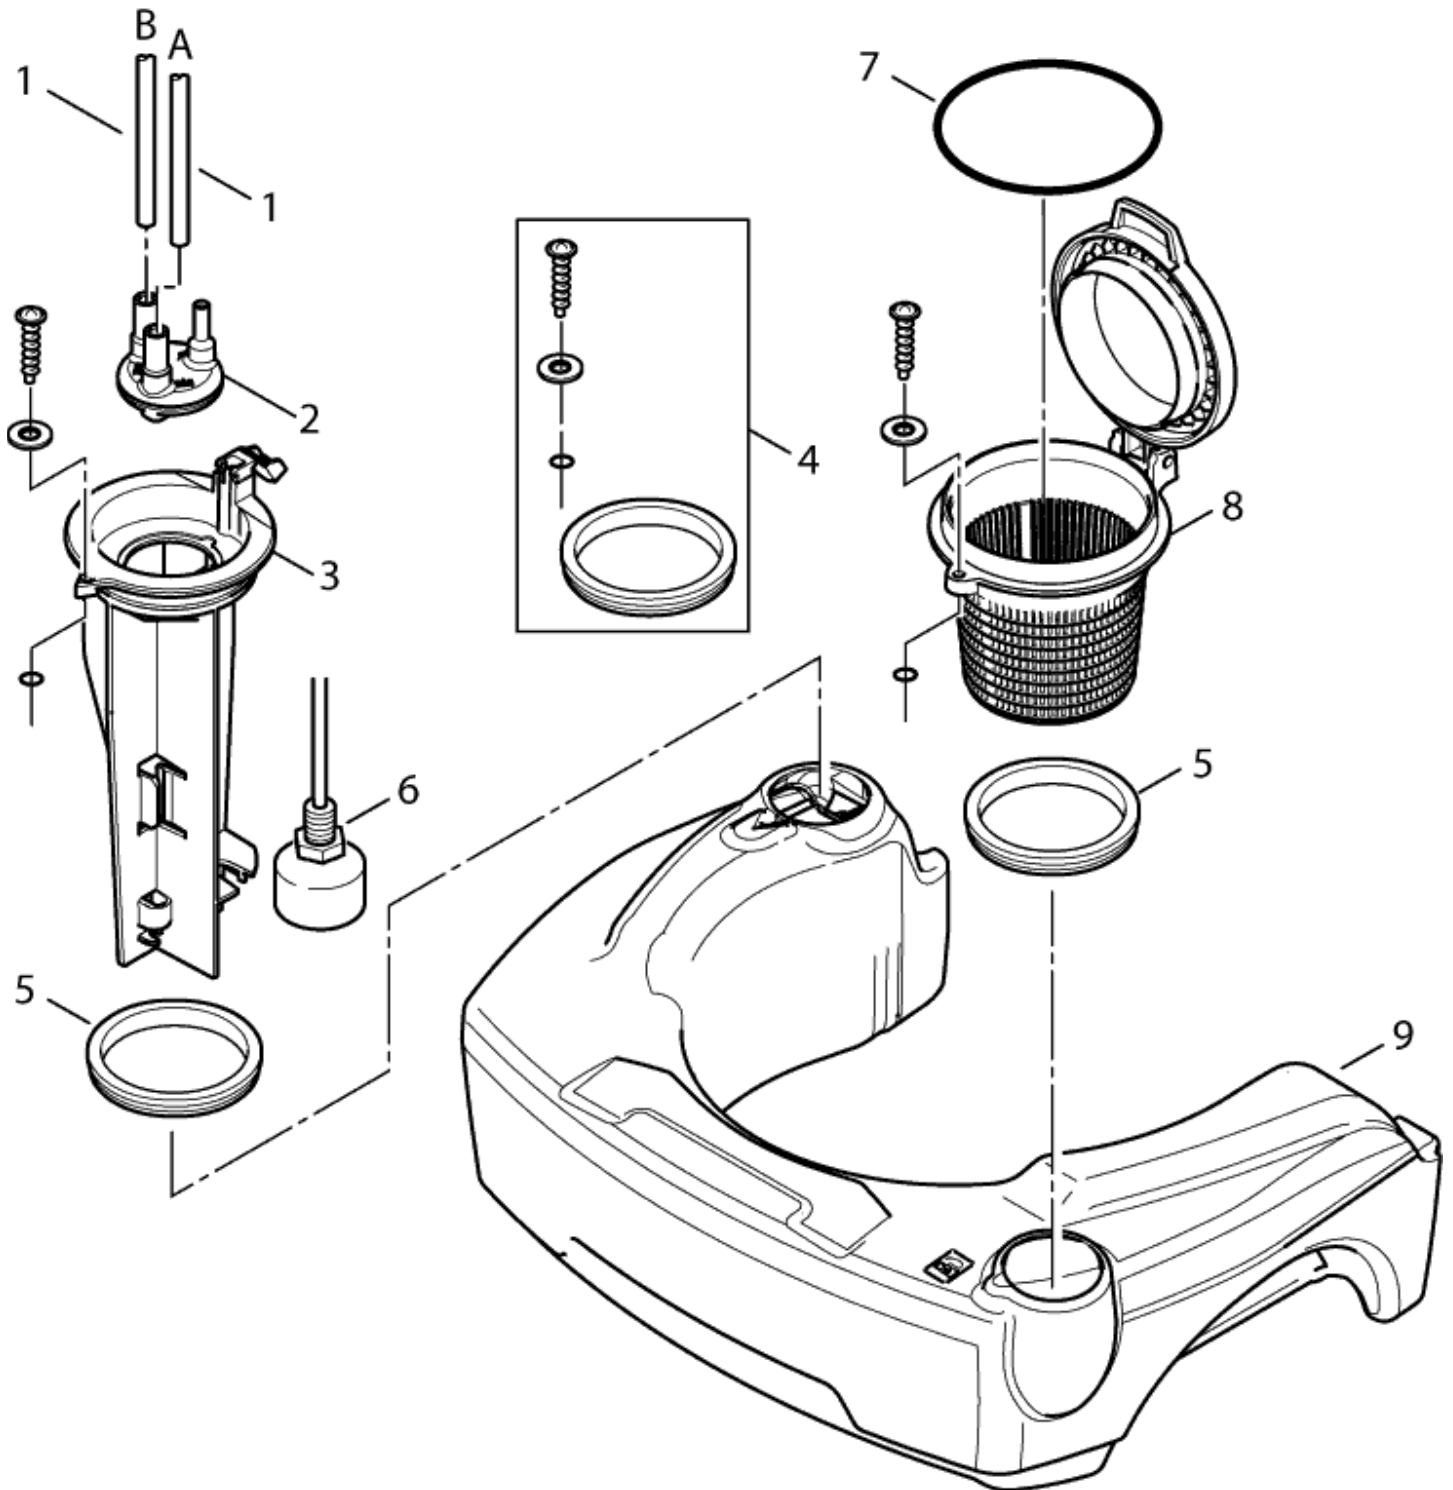

Brennstofftank

NEPTUNE 4

30-05-2012

ET-Liste-Nr.
NEPTUNE403

7

Brennstofftank

NEPTUNE 4

30-05-2012

ET-Liste-Nr.
NEPTUNE403

8

Pos	Artikelnr.	Me	Beschreibung	
1	17710	1	Rohr ? 6x1 Meterware Kraftstoffleitung Kunstst	* SEE NOTE
2	301001276	1	Stopfen ?40x42	
3	301001262	1	Tankgeber Halter	
5	301000620	2	Dichtung ?79,6x?66x10	
6	301001196	1	Schwimmerschalter 10VA	
7	909100173	1	O-Ring ?56x5	
8	301001292	1	Siebbecher	
9	301001208	1	Brennstofftank	

* NOTE: PLEASE INDICATE LENGTHS IN METRES WHEN ORDERING

Ersatzteile auf www.gluesing.net