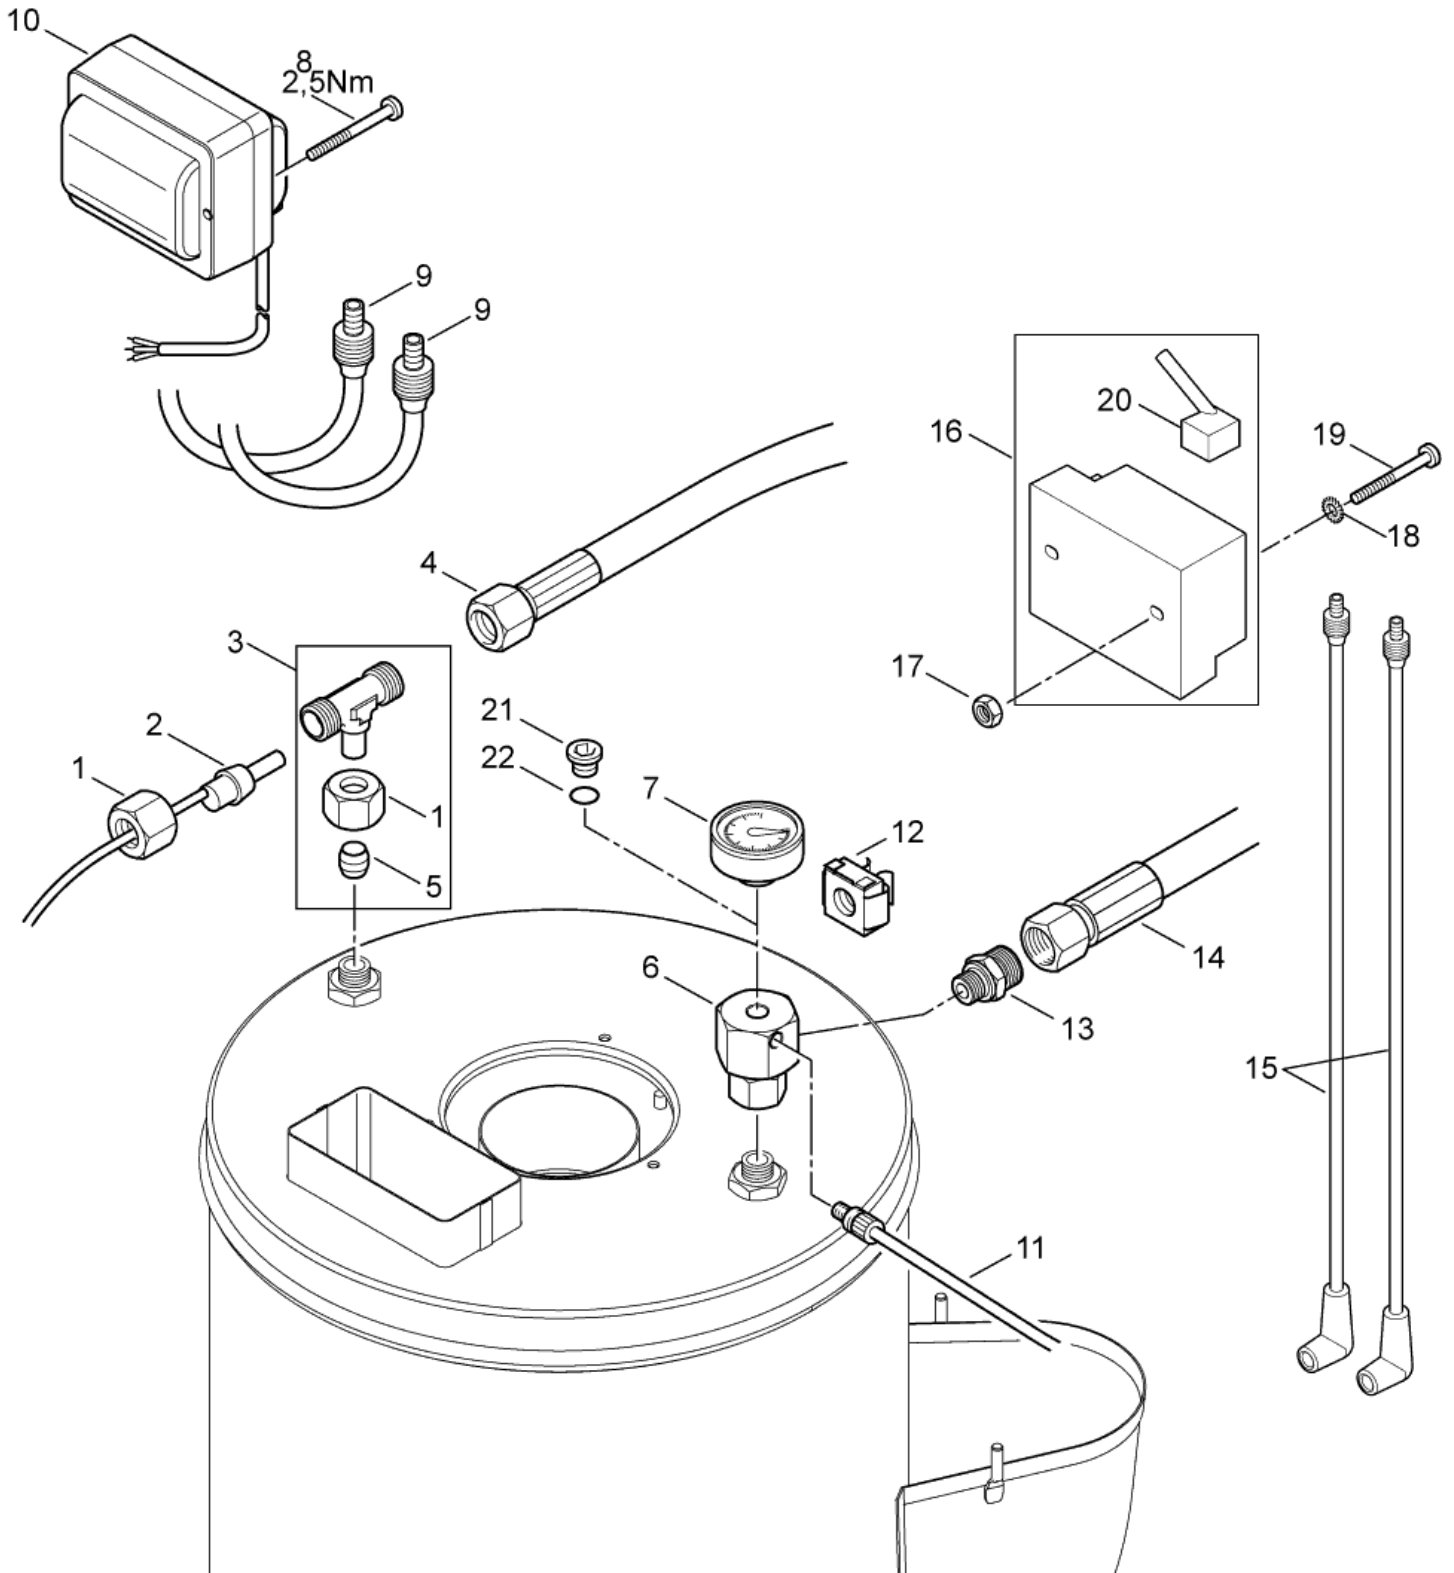

Zündtransformator

NEPTUNE 4

30-05-2012

ET-Liste-Nr.
NEPTUNE416

37

Zündtransformator

NEPTUNE 4

30-05-2012

ET-Liste-Nr.
NEP1UNE416

38

Pos	Artikelnr.	Me	Beschreibung	
1	1081	2	CW Überwurfmutter DIN 387 0-A L 12	
2	301000730	1	Temperaturfühler	
3	101118093	1	T-Formstück M18 X 1.5	
4	301000855	1	HD-Schlauch ?8x650	
5	1080	1	CW Schneidring L12 B DIN 38	
6	301001280	1	Verteiler 6kt-SW32x44 vorm. CuZn	
7	301000246	1	Manometer 0-300 bar	
8	1809821	2	Schraube M5x50	
9	301000858	2	Zündkabel ?7x500	
10	301000879	1	Zündtrafo 220-230V/50Hz	4-28, 4-30, 4-42, 4-43, 4-49, 4-54
10	301002459	1	IGNITION TRANSFORMER 110/120V 50/60HZ	4-25
11	301000732	1	Thermosicherung 108øC	
12	909100152	1	Käfigmutter M8	
13	3938	1	Verschraubung L12 G1/4	
14	301000854	1	HD-Schlauch ?8x610	
15	101117760	1	Zündkabel	I 17.02.2007 =>
16	101117660	1	Zündtransformator mit Primärleitung	I 17.02.2007 =>
17	2760	2	CW Sechskantmutter M5 ISO 4032 zn	I 17.02.2007 =>
18	3376	2	CW Fächerscheibe 5,3 -A- DIN 6798 VA	I 17.02.2007 =>
19	42236	2	Zyl. Schraube M 5x 45	I 17.02.2007 =>
20	101117756	1	Zuleitungskabel Zündtransformator