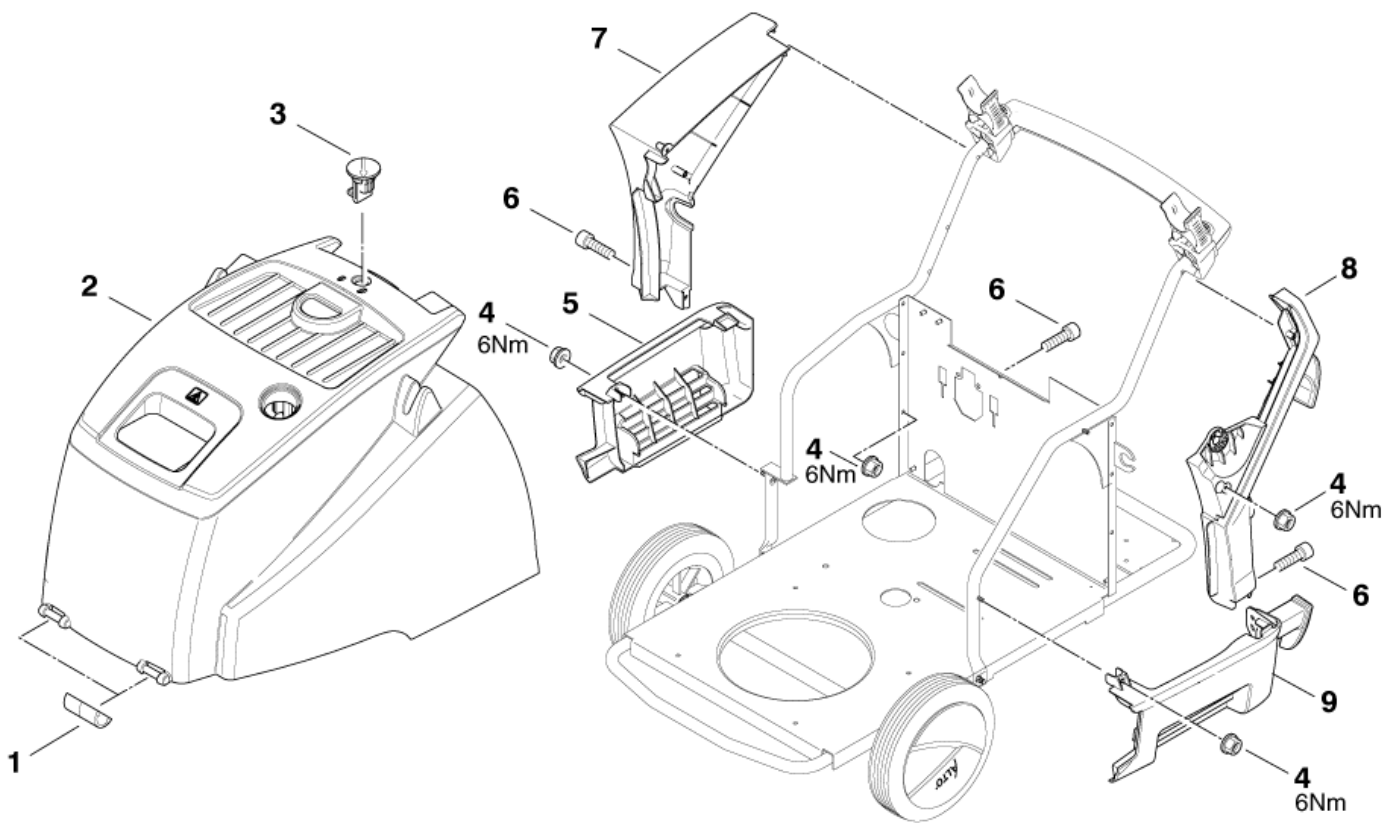

Gehäuse

NEPTUNE 4

30-05-2012

ET-Liste-Nr.
NEPTUNE402

5

NEPTUNE4-102

Gehäuse

NEPTUNE 4

30-05-2012

ET-Liste-Nr.
NEPTUNE402

6

Pos	Artikelnr.	Me	Beschreibung
1	301000457	2	Sicherungsclip
2	301002500	1	Haube Neptune 4 blau
3	301001261	1	Sicherungsbolzen ?29x35
4	12496	5	Sechskantmutter M6
5	301001215	1	Verkleidung unten rechts Neptune 3 PP
6	3913	3	Zylinderschraube M6x12
7	301001188	1	Verkleidung rechts NEPTUNE 3 schwarz PP
8	301001187	1	Verkleidung links NEPTUNE 3 schwarz PP
9	301001214	1	Verkleidung unten links Neptune 3 PP