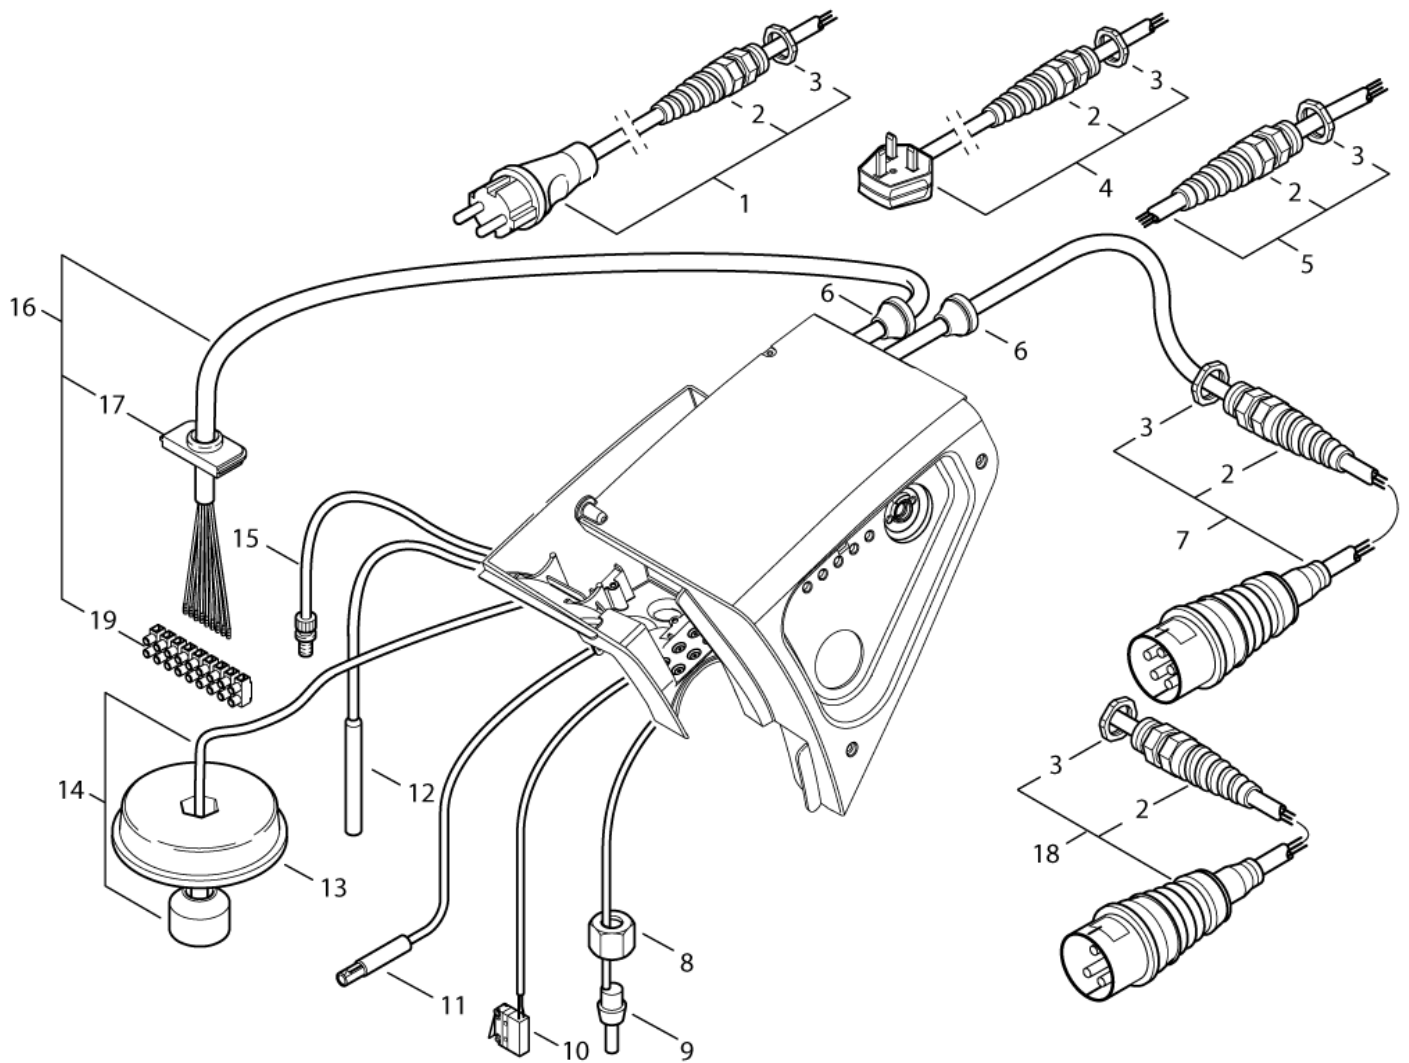

Ersatzteile auf www.gluesing.net

Electric box cables

NEPTUNE 4

30-05-2012

ET-Liste-Nr.
NEPTUNE412

29

Electric box cables

NEPTUNE 4