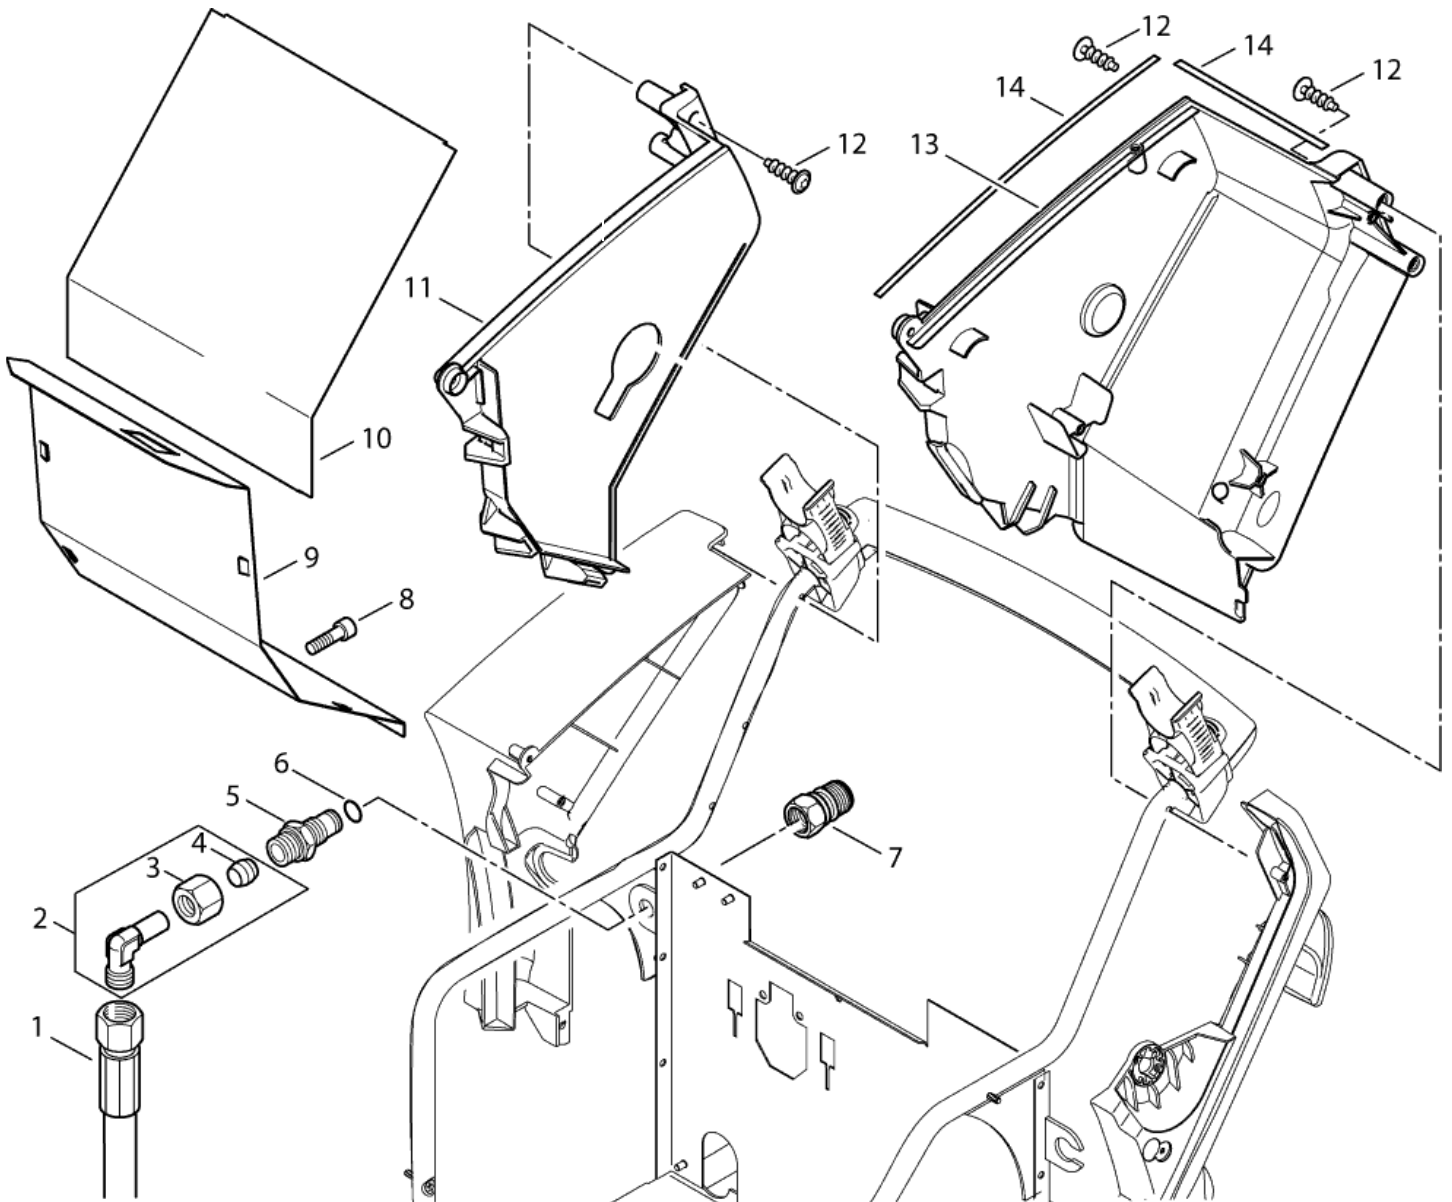

* NOTE: PLEASE INDICATE LENGTHS IN METRES WHEN ORDERING

Ersatzteile auf www.gluesing.net

Korb

NEPTUNE 4

30-05-2012

ET-Liste-Nr.
NEPTUNE418

41

Korb