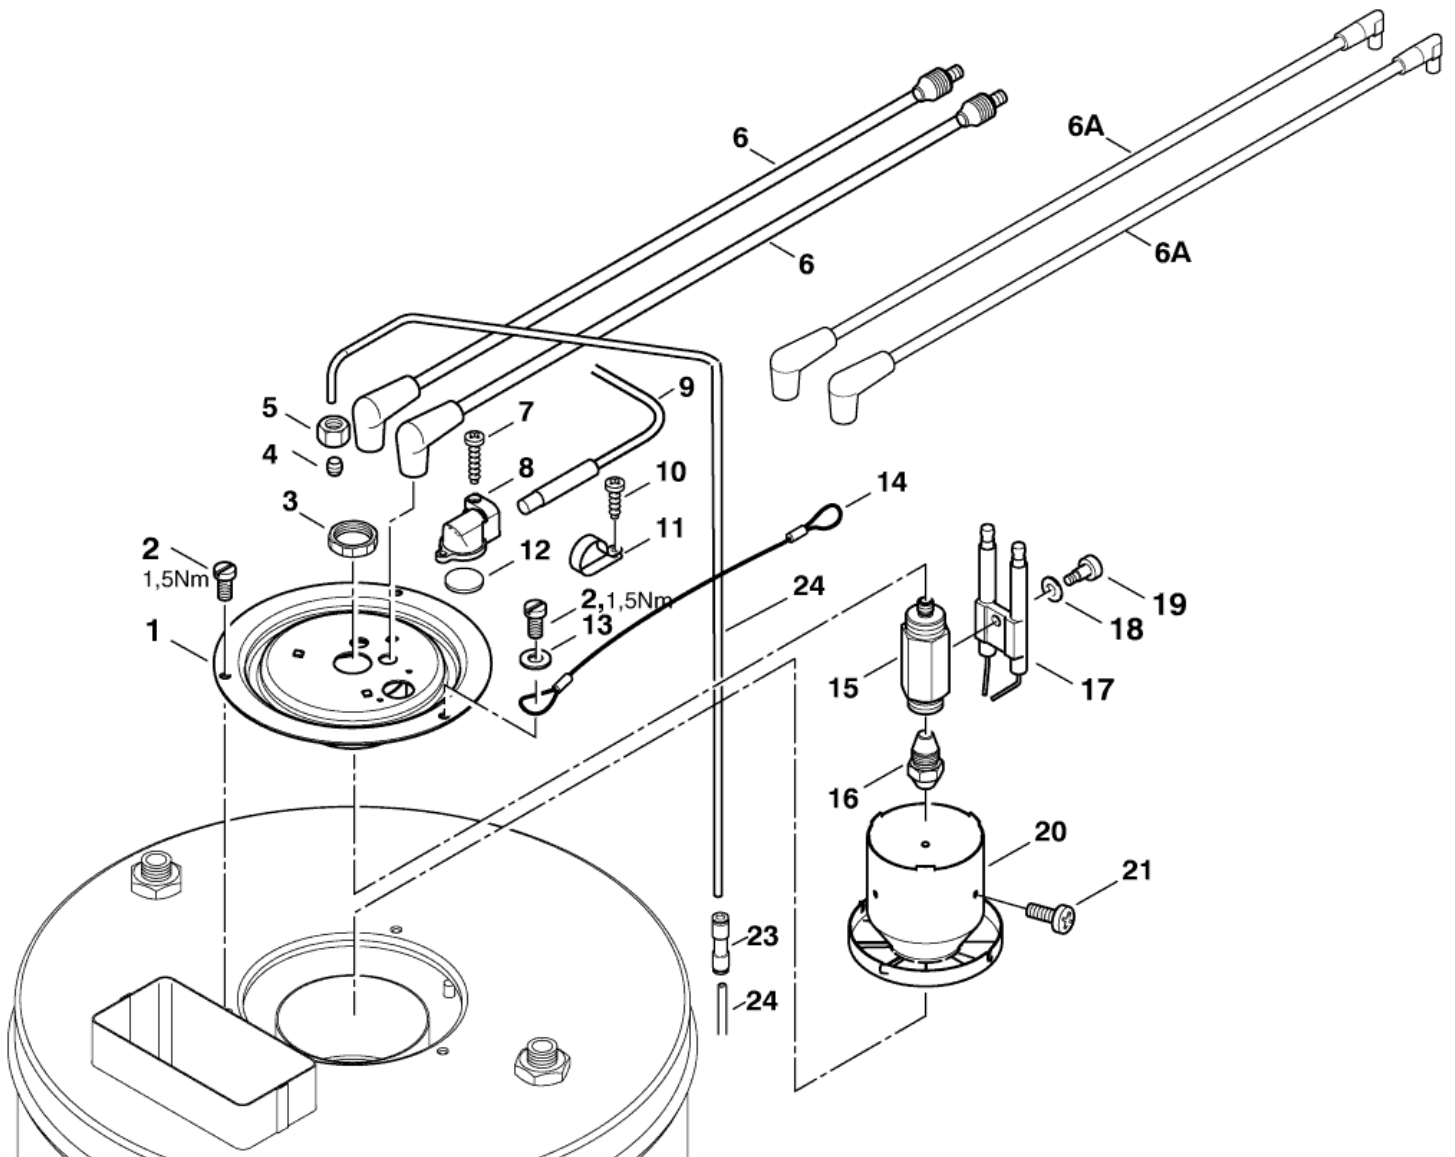

ET-Liste-Nr.
NEP1UNE416

38

Pos	Artikelnr.	Me	Beschreibung	
1	1081	2	CW Überwurfmutter DIN 387 0-A L 12	
2	301000730	1	Temperaturfühler	
3	101118093	1	T-Formstück M18 X 1.5	
4	301000855	1	HD-Schlauch ?8x650	
5	1080	1	CW Schneidring L12 B DIN 38	
6	301001280	1	Verteiler 6kt-SW32x44 vorm. CuZn	
7	301000246	1	Manometer 0-300 bar	
8	1809821	2	Schraube M5x50	
9	301000858	2	Zündkabel ?7x500	
10	301000879	1	Zündtrafo 220-230V/50Hz	4-28, 4-30, 4-42, 4-43, 4-49, 4-54
10	301002459	1	IGNITION TRANSFORMER 110/120V 50/60HZ	4-25
11	301000732	1	Thermosicherung 108øC	
12	909100152	1	Käfigmutter M8	
13	3938	1	Verschraubung L12 G1/4	
14	301000854	1	HD-Schlauch ?8x610	
15	101117760	1	Zündkabel	I 17.02.2007 =>
16	101117660	1	Zündtransformator mit Primärleitung	I 17.02.2007 =>
17	2760	2	CW Sechskantmutter M5 ISO 4032 zn	I 17.02.2007 =>
18	3376	2	CW Fächerscheibe 5,3 -A- DIN 6798 VA	I 17.02.2007 =>
19	42236	2	Zyl. Schraube M 5x 45	I 17.02.2007 =>
20	101117756	1	Zuleitungskabel Zündtransformator	

Brennerkopf

NEPTUNE 4

30-05-2012

ET-Liste-Nr.
NEPTUNE417

39

Brennerkopf

NEPTUNE 4

30-05-2012