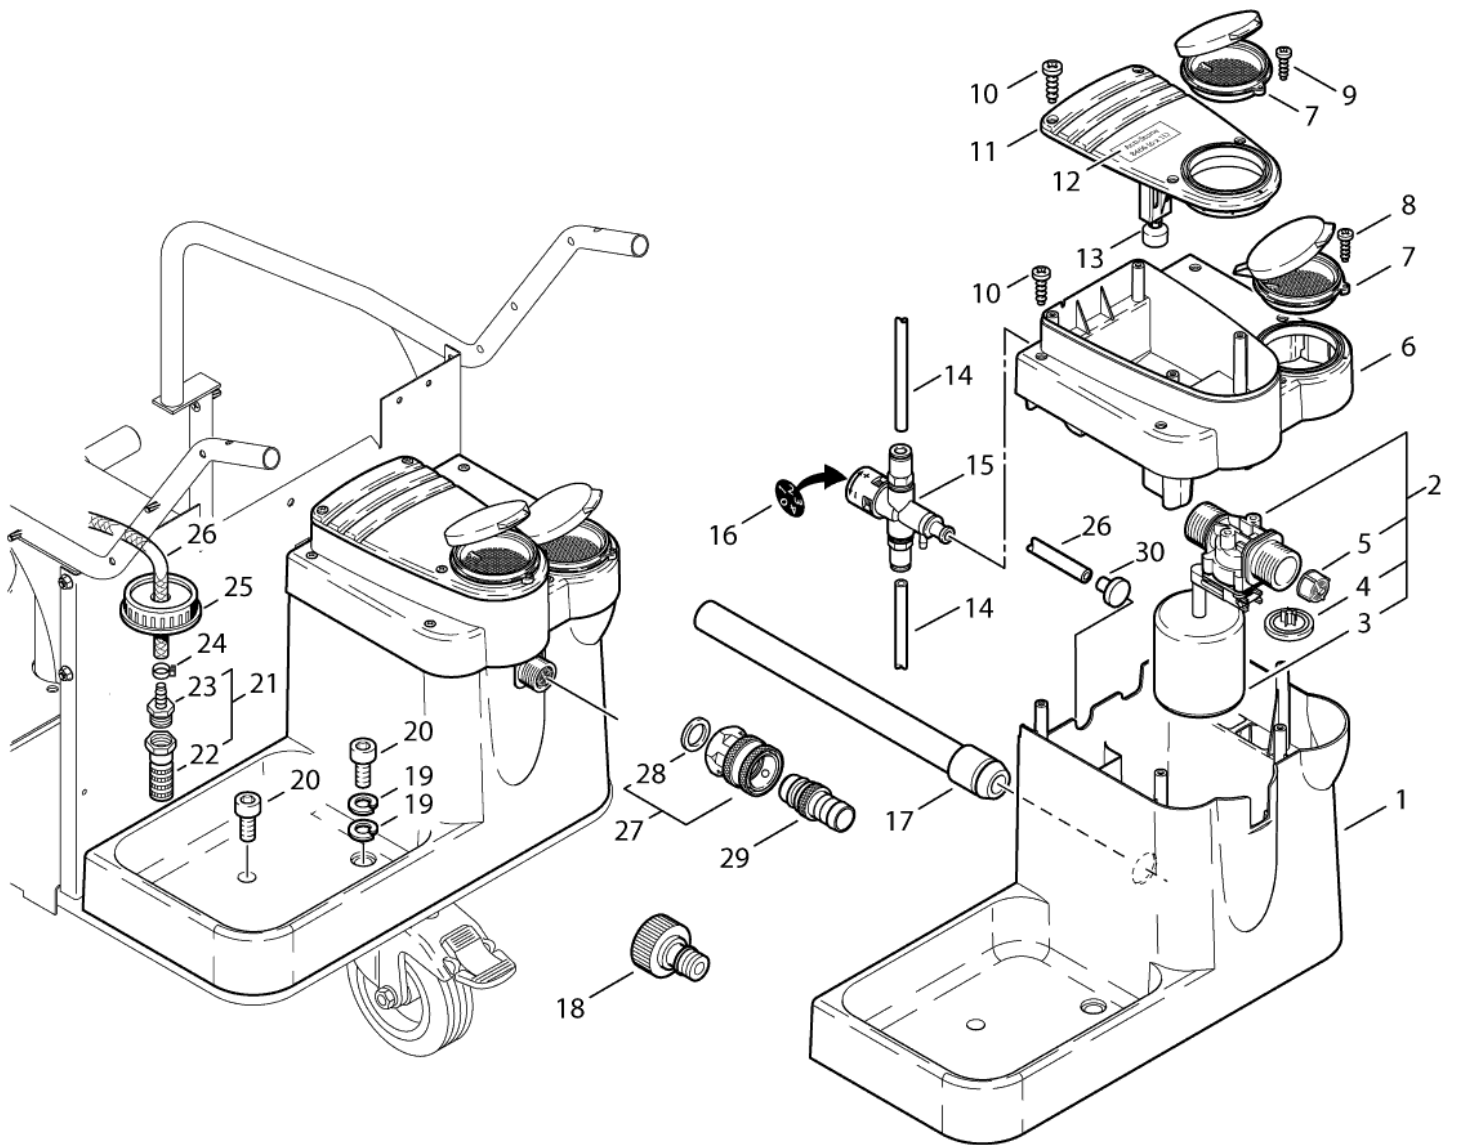

Wasserkasten

NEPTUNE 4

30-05-2012

ET-Liste-Nr.
NEPTUNE404

9

Wasserkasten

NEPTUNE 4

30-05-2012

ET-Liste-Nr.
NEPTUNE404

10

Pos	Artikelnr.	Me	Beschreibung	
1	301000563	1	Wasservorlaufbehälter	
2	63347	1	Schwimmventil	
3	62877	1	Schwimmer ?55x60	
4	62878	1	Membrane	
5	34218	1	FILTER F.SCHWIMMVENT.KU	
6	301000562	1	KS-Behälter	
7	301000561	2	Deckel R+P-Behälter	
8	18086	1	Blechschraube 2,9x13	
9	5606	1	Blechschraube 2,9x19	
10	56727	8	Schraube 5x20	
11	301000560	1	Abdeckung KS-Behälter	
12	301000932	1	Klebeschild Anti-Stone	
13	301000695	1	Schwimmerschalter 10VA	
14	909100141	1	Rohr ?4x1 (Mewa)	* SEE NOTE
15		1	USE LINK	
16	301000915	1	Klebeschild Skala ?20	
17	301000713	1	Formschlauch ?22x295	
18	32541	1	Wasseranschluß 3/4"	
19	2770	2	Federring 8	
20	8892	2	CW Zylinderschraube M8x 16 ISO4762 VA	
21	107145440	1	Sieb Ventil Komplettsset	
22	3205	1	Fussventil	
23	5283	1	Schlauchtülle ?6R3/8	
24	11654	1	Schlauchklemme ?11,5	
25	301001004	1	Deckel Gebohrt ?13	Empty container 10L part no. 80518
26	101406100	1	Schlauch DN 6 x 3 x 5000	* SEE NOTE
27	1602945	1	Kupplung kpl. 3/4" Wasserzulauf	*GB*JP*
28	3001237	1	Dichtring 24,5x16x3	*GB*JP*
29	1600659	1	Nippel, Schnellkupplung	*GB*JP*
30	6400240	1	Filter	| 01.11.2006=> - =>30.09.2006 |

* NOTE: PLEASE INDICATE LENGTHS IN METRES WHEN ORDERING

Ersatzteile auf www.gluesing.net