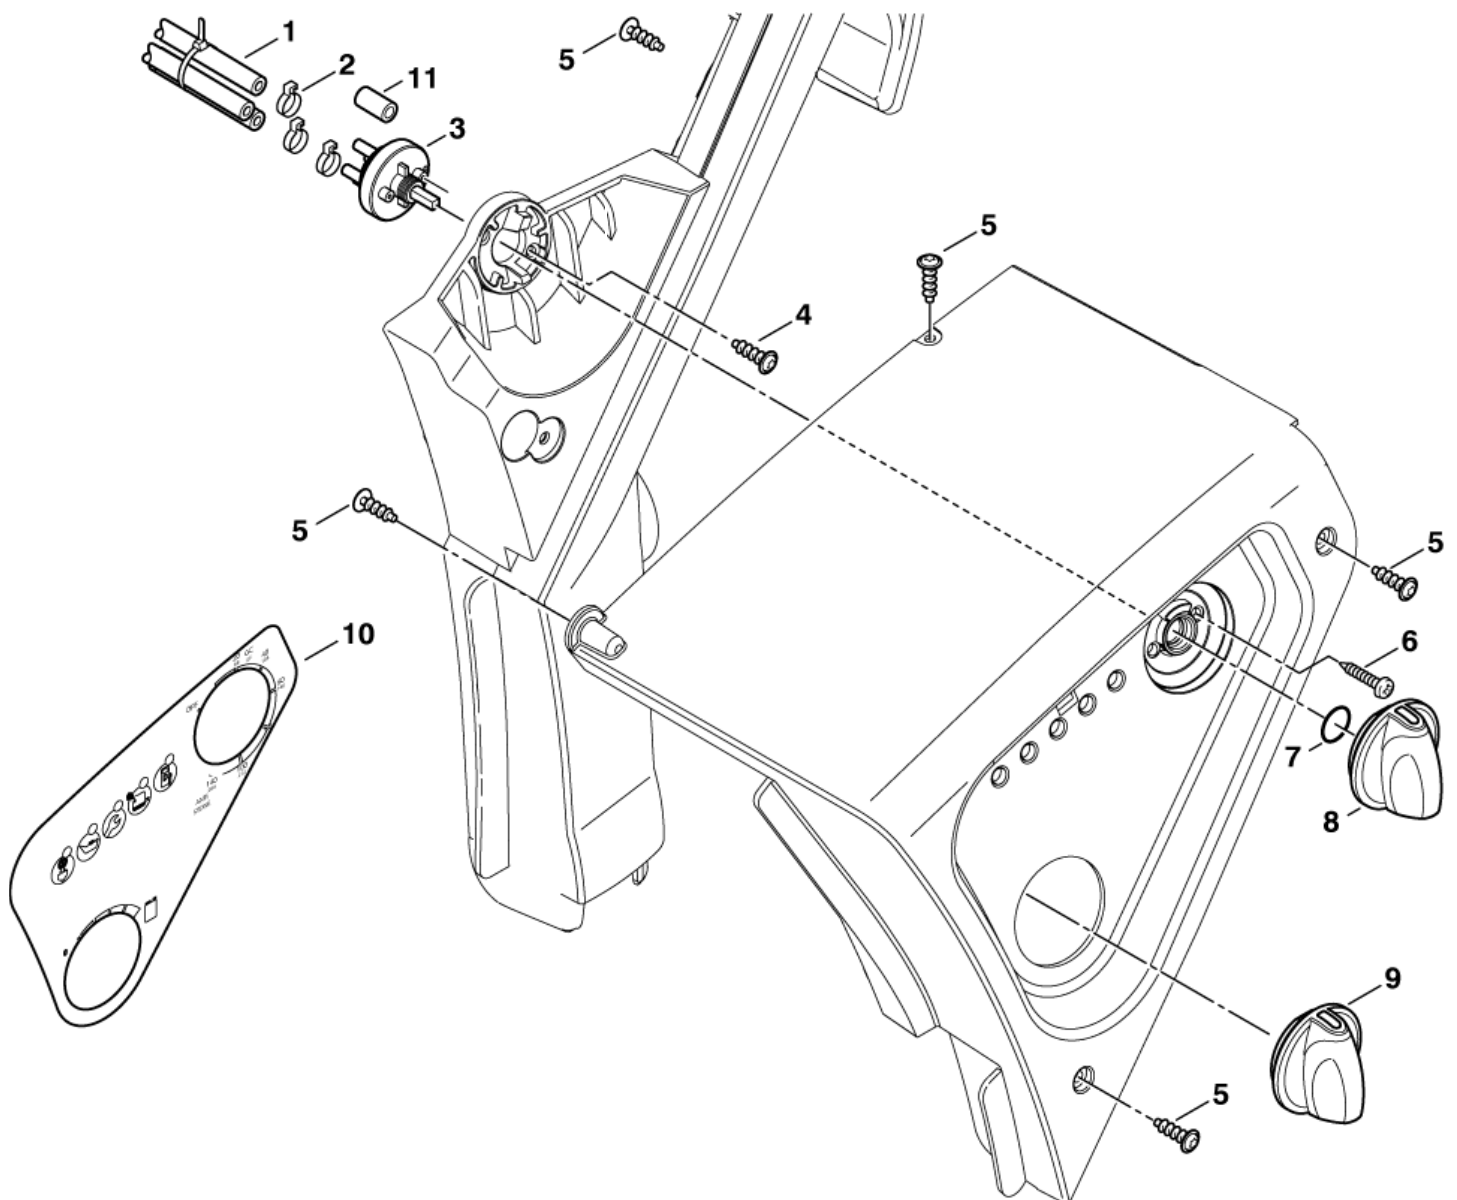

Schaltkastenabdeckung

NEPTUNE 4

30-05-2012

ET-Liste-Nr.
NEPTUNE413

31

Schaltkastenabdeckung

NEPTUNE 4

30-05-2012

ET-Liste-Nr.
NEPTUNE413

32

Pos	Artikelnr.	Me	Beschreibung
1	101406100	1	Schlauch DN 6 x 3 x 5000
2	11654	3	Schlauchklemme ?11,5
3	301001000	1	Dosierventil ?51x70
4	1814730	2	Schraube 3,5x10
5	1814614	6	Schraube 5x18
6	19527	2	Senkschraube M4x10
7	9868	1	O-Ring ?10x2,5
8	909100204	1	Drehknopf ?6x5
9	909100214	1	Drehknopf 4kt.
10	301001227	1	Betriebsanweisung
11	301001906	1	Verschlußkappe >12x21,5 NR/SBR