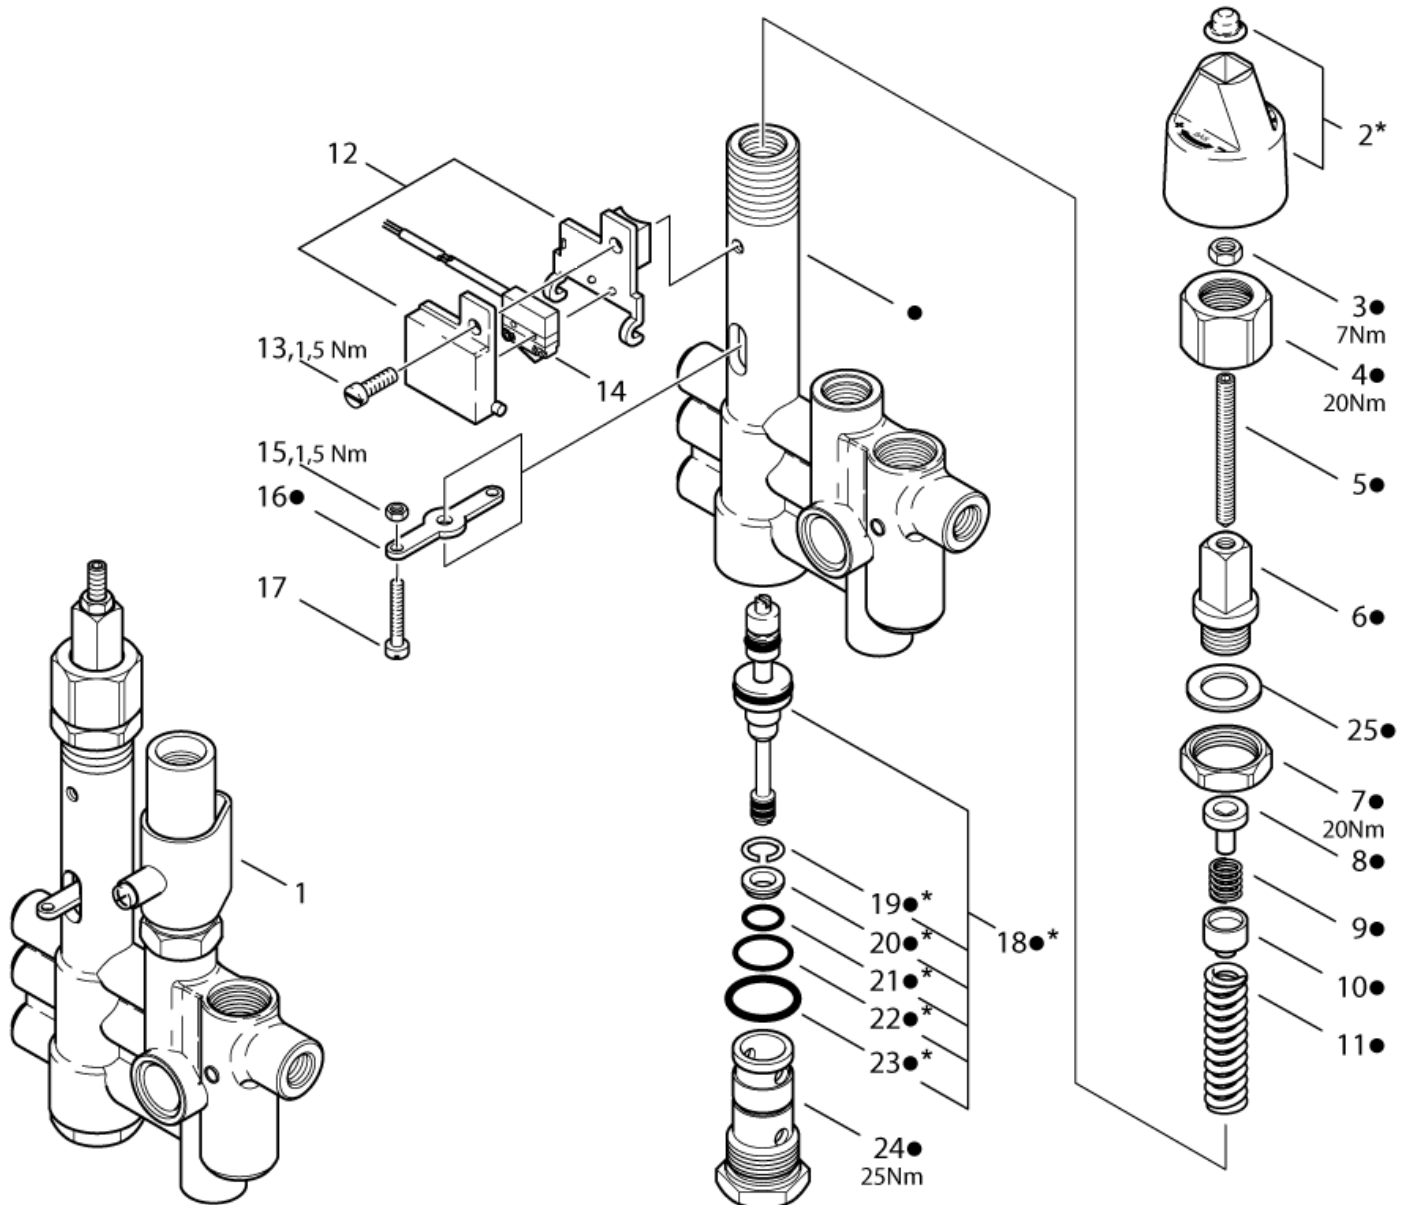

Regelsicherheitsblock (a)

NEPTUNE 4

30-05-2012

ET-Liste-Nr.
NEPTUNE406

22

Regelsicherheitsblock (a)

NEPTUNE 4

30-05-2012

ET-Liste-Nr.
NEPTUNE406

23

Pos	Artikelnr.	Me	Beschreibung	
1	301001810	1	Regelsicherheitsblock Grundkit	includes o
2	62397	1	Drehknopf (enthält 62701 u. 62699)	*
3	3136	1	CW Sechskantmutter M6 ISO 4032 zn	o
4	62710	1	Überwurfmutter M24x1,5x2 1	o
5	62711	1	Gewindestift M6x60	o
6	62712	1	Hohlschraube M16x1x9	o
7	62696	1	Sechskantmutter M24x1,5x 6	o
8	62695	1	Federauflage	o
9	62713	1	Druckfeder	o
10	62694	1	Federauflage	o
11	40972	1	Druckfeder 3,5x10,5x54	o
12	62401	1	Halter (Ers. für 6182937)	
13	3349	1	Zylinderschraube M5x16	
14	301000731	1	Endschalter 250V 0,1A	
15	2759	1	CW Sechskantmutter M4 ISO 4032 -8 zn	
16	62717	1	Schaltfahne	o
17	5076	1	Zylinderschraube M4x25	
18	64314	1	Reparatursatz	o*
19	909100001	1	Sprengring ?14	o*
20	62708	1	Ventilsitz ?8,5/?11,4/?1 3,9x4	o*
21	49461	1	O-Ring ?11x1,5	o*
22	9523	1	O-Ring ?17x1,5	o*
23	32091	1	O-Ring ?21x2	o*
24	64301	1	Hohlschraube M24x1,5	o
25	103004451	1	VULCAN FIBRE WASHER ?16X20X1.5 DIN 7737	
99	63056	1	Reparatursatz RS-Block	consisting of: *