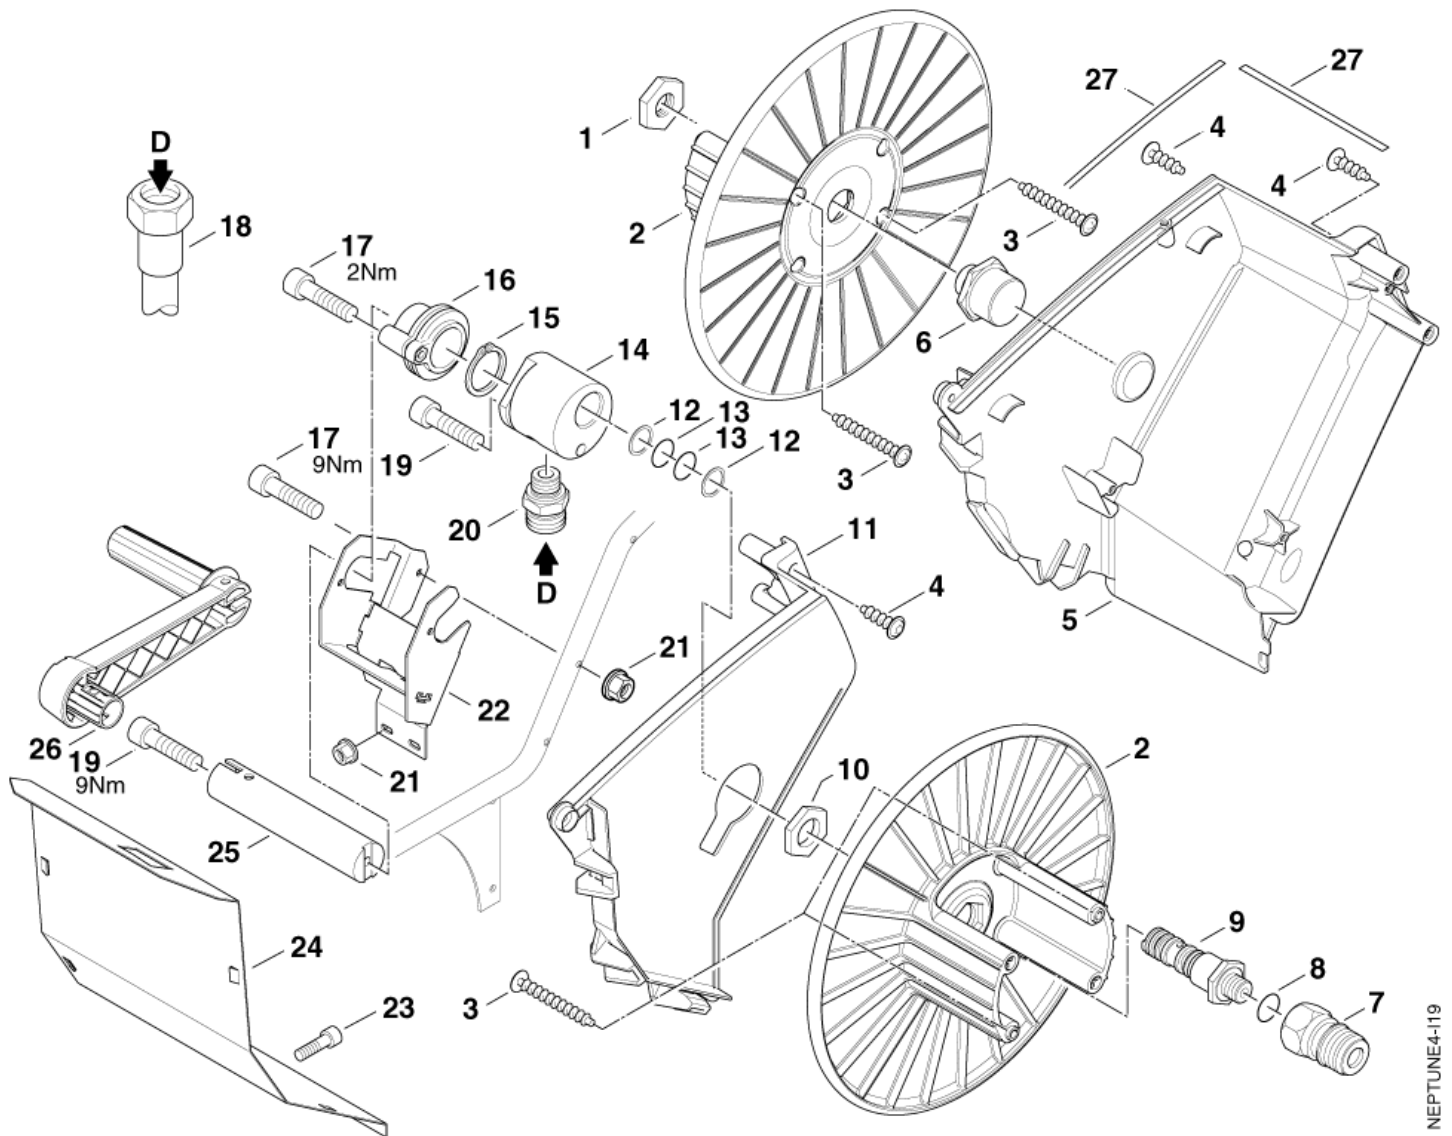

Schlauchtrommel

NEPTUNE 4

30-05-2012

ET-Liste-Nr.
NEPTUNE419

43

Schlauchtrommel

NEPTUNE 4

30-05-2012

ET-Liste-Nr.
NEPTUNE419

44

Pos	Artikelnr.	Me	Beschreibung	
1	909100145	1	Mutter 6kt/G 3/8"x6	X-models
2	301000775	2	Schlauchtrommel-hälfte	X-models
3	909100153	4	Schraube 6x40	X-models
4	1814614	5	Schraube 5x18	X-models
5	301001189	1	Abdeckung links	X-models
6	301001266	1	Lager Rechts G3/8"/SW30	X-models
7	1600493	1	Nippel 3/8", Schnellkupp lung	X-models
8	1801075	1	Dichtring ?23,8x?17,2x2	X-models
9	301000976	1	Hohlschraube G3/8"	X-models
10	62696	1	Sechskantmutter M24x1,5x 6	X-models
11	301001190	1	ABDECKUNG SHL-TROMMEL PP	X-models
12	63792	2	Stützring ?16,26x2,18	X-models
13	19620	2	O-Ring ?15,54x2,62	X-models
14	301000624	1	Druckanschluss ?45x41,7	X-models
15	32524	1	Sicherungsring 20x1,2	X-models
16	301000849	1	Lager Links Vorm. ?50x 33	X-models
17	5945	2	Zylinderschraube M6x30	X-models
18	301000855	1	HD-Schlauch ?8x650	X-models
19	9570	2	Zylinderschraube M6x40	X-models
20	54590	1	Verschraubung XGE12L/1/4 NPT	X-models
21	12496	3	Sechskantmutter M6	X-models
22	301001257	1	Halter	X-models
23	3913	1	Zylinderschraube M6x12	X-models
24	301001254	1	Blech 1x287x199x185 gewölbt St	X-models
25	301001263	1	Adapter ?28x140	X-models
26	301000733	1	Kurbel 190x175x45	X-models
27	301001811	2	Dichtung 500x7x2	X-models