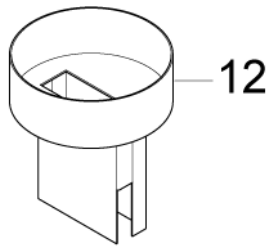

Wärmetauscher

NEPTUNE 1

06-07-2012

ET-Liste-Nr.
NEPTUNE224

17

Ersatzteile auf www.gluesing.net

Wärmetauscher

NEPTUNE 1

06-07-2012

ET-Liste-Nr.
NEPTUNEZ24

18

Pos	Artikelnr.	Me	Beschreibung
1	101117754	1	BRENNER NEPTUNE 1/2
1	101117783	1	NEPTUNE 1/2 EDELSTAHL- HEIZSCHLANGE accessory
2	7012	4	Mutter 6kt M18x1,5
3	101117768	1	Brennerdeckel außen
4	12263	4	Sechskantmutter M6
5	101117767	1	Brennerdeckel innen
6	301000582	2	Buchse Ø22x1,5x24
7	101117684	1	Isolierungskit
8	3453	4	Sechskantschraube M8x60
9	101117755	1	Brennermantel Boden
10	2758	4	CW Sechskantmutter M8 ISO 4032 zn
11	101117790	1	HEIZSCHLANGE NEPTUNE 1/2
11	107145351	1	Heizschlange accessory
12	107145328	1	Abgaskamin accessory
13	101117916	1	Wärmetauscher