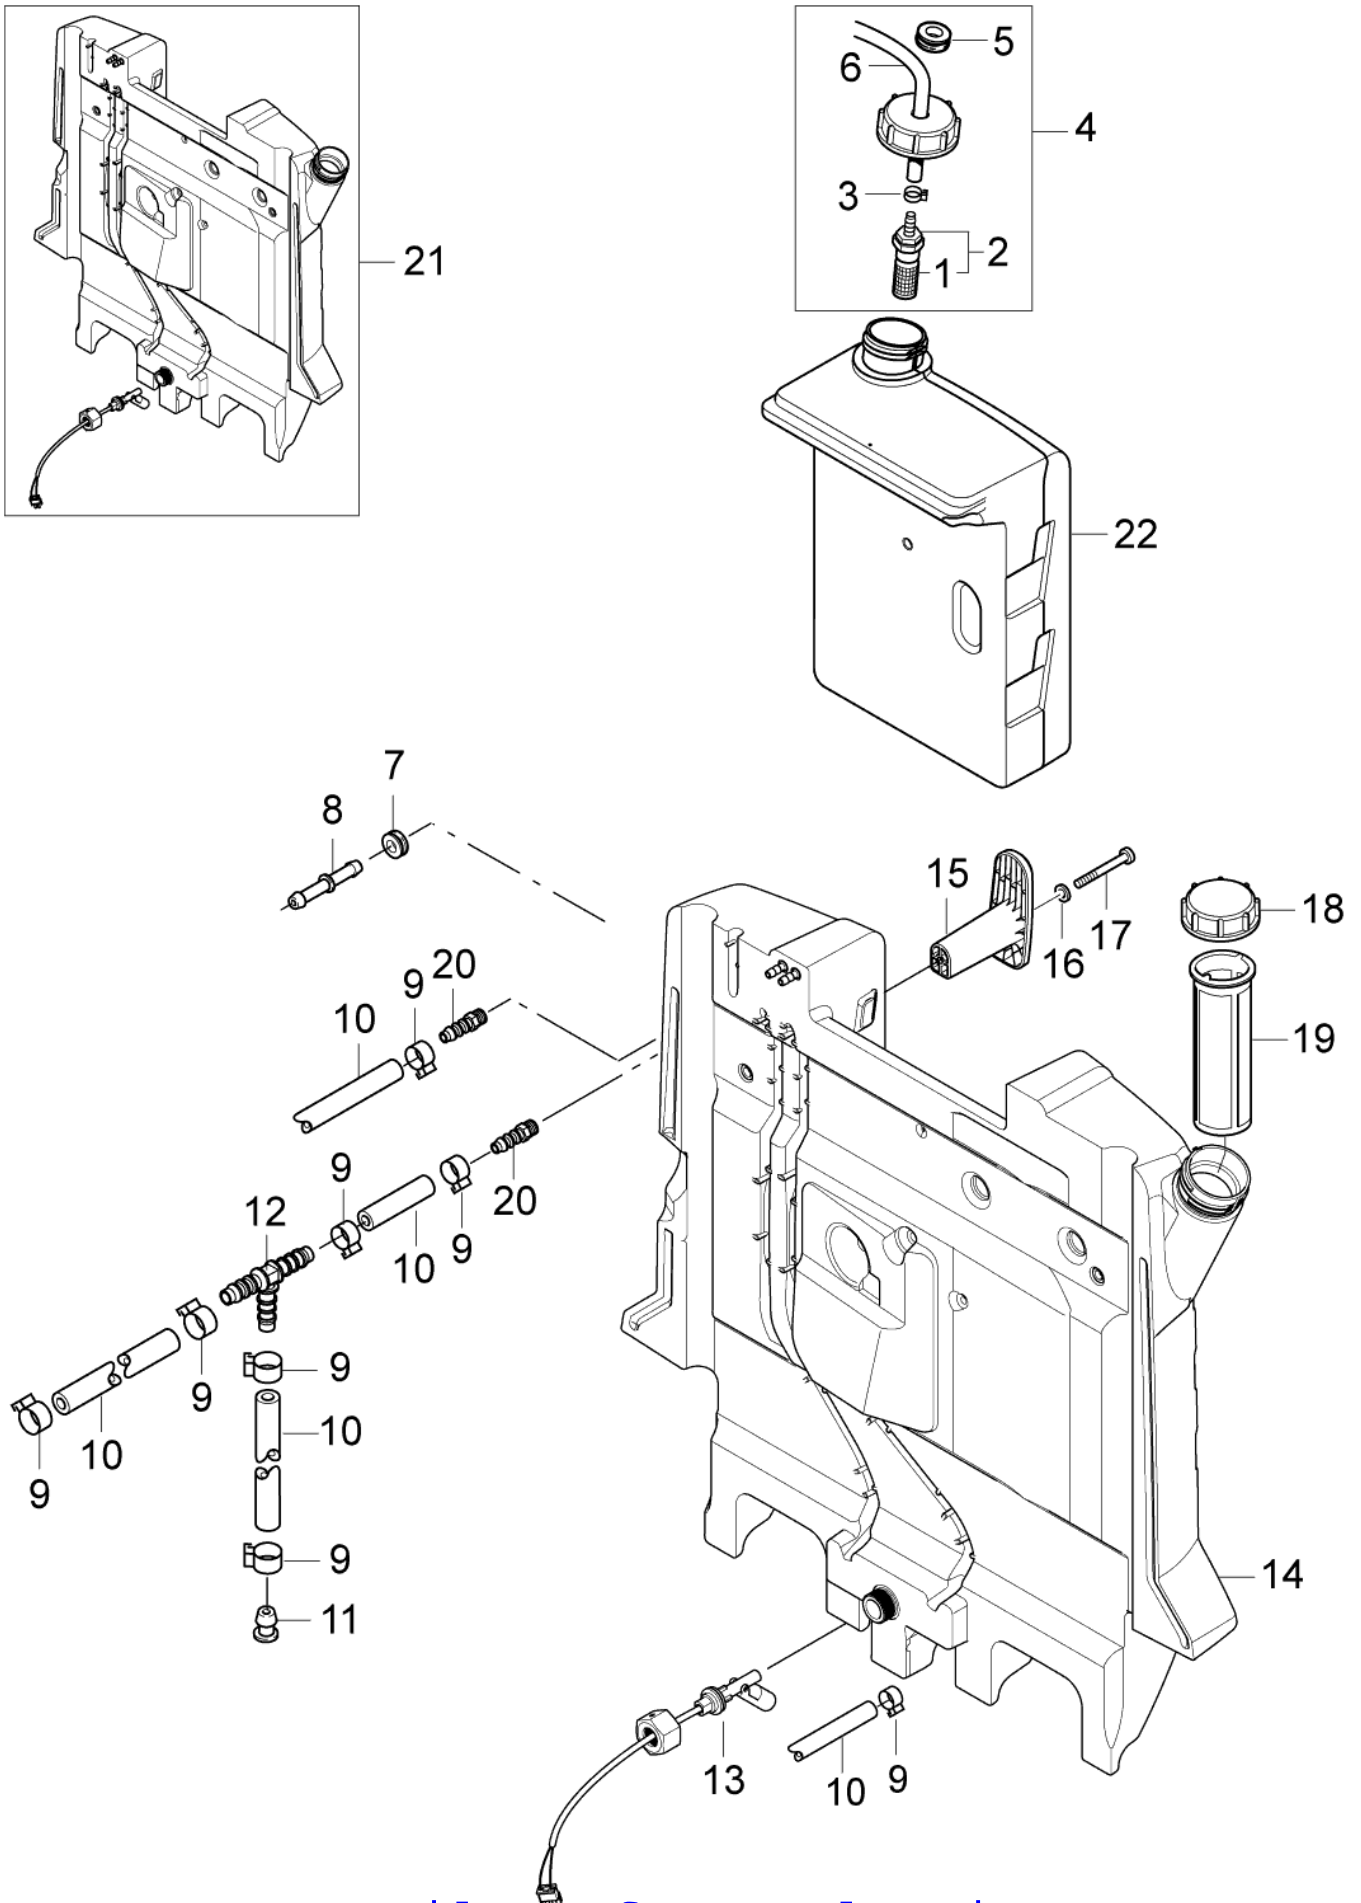

Brennstoff -und Reinigungsmitteltank

NEPTUNE 1

06-07-2012

ET-Liste-Nr.
NEPTUNE206

7

Ersatzteile auf www.gluesing.net

Brennstoff -und Reinigungsmitteltank

NEPTUNE 1

06-07-2012

ET-Liste-Nr.
NEPTUNE206

8

Pos	Artikelnr.	Me	Beschreibung	
-	101117934	1	Warnschild Heiß	
1	3205	1	Fussventil	
2	107145440	1	Sieb Ventil Komplettsset	
3	301001133	1	Schlauchklemme ø10/7	
4	101117750	1	Reinigungsmittelank	
5	101117749	1	Kabeldurchführung	
6	5206636	1	Schlauch Ø6/Ø10	
7	101117753	2	Schlauchdurchführung	up to 12.08
8	101117748	2	Stift DN 6/ DN 10 HD Schl auch	up to 12.08
9	301001133	9	Schlauchklemme ø10/7	
10	5226220	1	Schlauch Ø6x2,5 MEWA	
11	101117751	1	Entüftungsstopfen	
12	101117794	1	T-Stueck Brennstofftank	
13	101118007	1	Sensorkit	
14	101118006	1	FUEL TANK COMPLETE KIT	SEE TSB-PPW-2009-006
15	101117678	2	Schlauchhaken	
16	1800440	2	Scheibe M6	
17	31410	2	SHR ZYL- M6X 50 DIN 912 ZN	
18	101117752	1	Deckel für Brennstofftank	
19	1604222	1	Tankeinfuelsieb	P
20	101117795	1	Schlauchanschluss Brennst	From 12.08 and up to 12.09
21	101118043	1	Brennstofftank NEPTUNE	Upgrade kit
22	101117920	1	Reinigungsmittelank NEPT