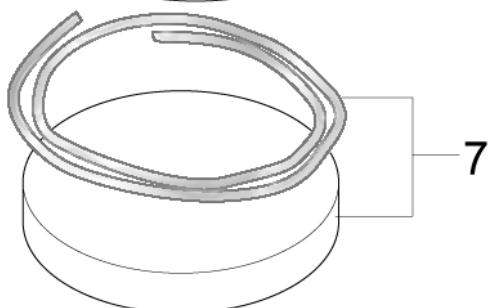

Wärmetauscher

NEPTUNE 1

06-07-2012

ET-Liste-Nr.
NEPTUNE224

17

Ersatzteile auf www.gluesing.net

Wärmetauscher

NEPTUNE 1

06-07-2012

ET-Liste-Nr.
NEPTUNEZ24

18

Pos	Artikelnr.	Me	Beschreibung
1	101117754	1	BRENNER NEPTUNE 1/2
1	101117783	1	NEPTUNE 1/2 EDELSTAHL- HEIZSCHLANGE accessory
2	7012	4	Mutter 6kt M18x1,5
3	101117768	1	Brennerdeckel außen
4	12263	4	Sechskantmutter M6
5	101117767	1	Brennerdeckel innen
6	301000582	2	Buchse Ø22x1,5x24
7	101117684	1	Isolierungskit
8	3453	4	Sechskantschraube M8x60
9	101117755	1	Brennermantel Boden
10	2758	4	CW Sechskantmutter M8 ISO 4032 zn
11	101117790	1	HEIZSCHLANGE NEPTUNE 1/2
11	107145351	1	Heizschlange accessory
12	107145328	1	Abgaskamin accessory
13	101117916	1	Wärmetauscher