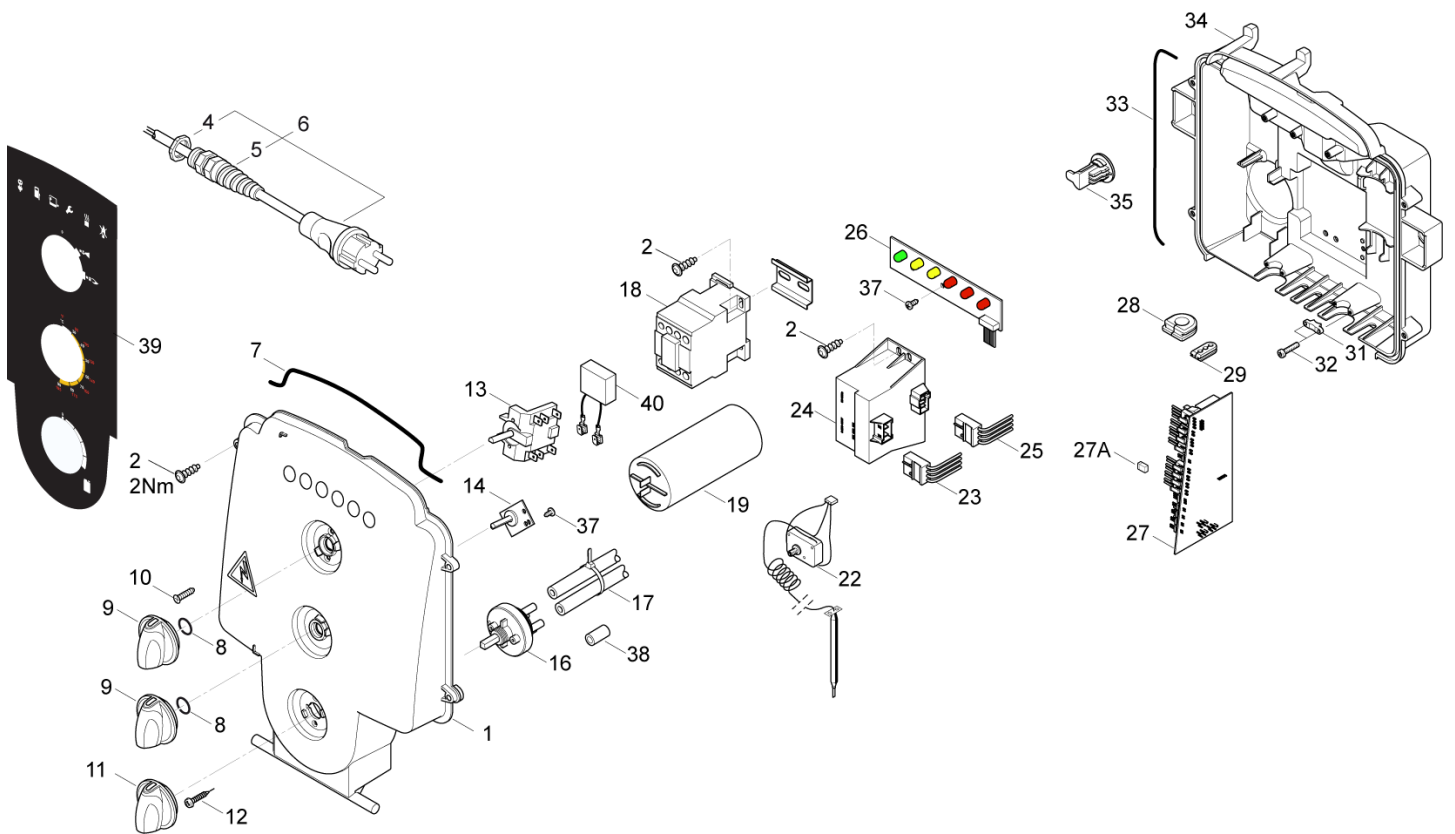

Schaltkasten

NEPTUNE 1

06-07-2012

ET-Liste-Nr. NEP108

11

Schaltkasten

NEPTUNE 1

06-07-2012

ET-Liste-Nr. NEP108

12

Pos	Artikelnr.	Me	Beschreibung
1	101117734	1	Abdeckung Schaltkasten
2	101814782	2	Schraube KB50 x 18
4	909100019	1	CW Sechskantmutter M20x1 ,5 EN 50262 PA
5	909100043	1	Kabelverschraubung M20x1 ,5
6	101117809	1	Netzkabel H07RN CEE
7	101117738	1	Dichtung Schaltkasten
8	9868	2	O-Ring Ø10x2,5
9	909100204	1	Drehknopf Ø6x5
10	18274	2	Senkschraube M4x12
11	909100214	1	Drehknopf 4kt.
12	1814730	2	Schraube 3,5x10
13	28877	1	Nockenschalter
14	101117730	1	Potentiometerplatte
15	101117729	1	Kabelverbindung PcB und P oten tiometer
16	301001000	1	Dosierventil Ø51x70
17	5206636	1	Schlauch Ø6/Ø10 L= 2,1m
18	101117921	1	Schütz CJX2-D12-B7 24V KIT
19	101117865	1	Kondensator 50MF Kit
22	101117723	1	Abgastemperaturüberwachun g
23	101117868	1	Verbindungskabel Transfor
24	101117724	1	Steuertransformator 230/4 00-24/8V T70
25	101117727	1	Steuertransformator Kabel
26	101117731	1	Leuchtdiodenplatine
27	101117732	1	Steuerelektronik
28	301002746	2	Tülle
29	101117735	4	Kabeldurchführung
31	3806262	1	Zugentlastungsbuegel 27,8 x7/20,8 sw PA6.
32	909100046	2	Schraube 4x8
33	101406054	2	Dichtung
34	101117733	1	Schaltkasten
35	301001261	2	Sicherungsbolzen Ø29x35
37	2759	2	CW Sechskantmutter M4 ISO 4032 -8 zn
38	301001906	2	Verschlußkappe ø12x21,5 NR/SBR
39	101117866	1	Aufkleber Funktionsdispla
40	101117867	1	Entstörglied
27A	53840	1	Schaltbruecke