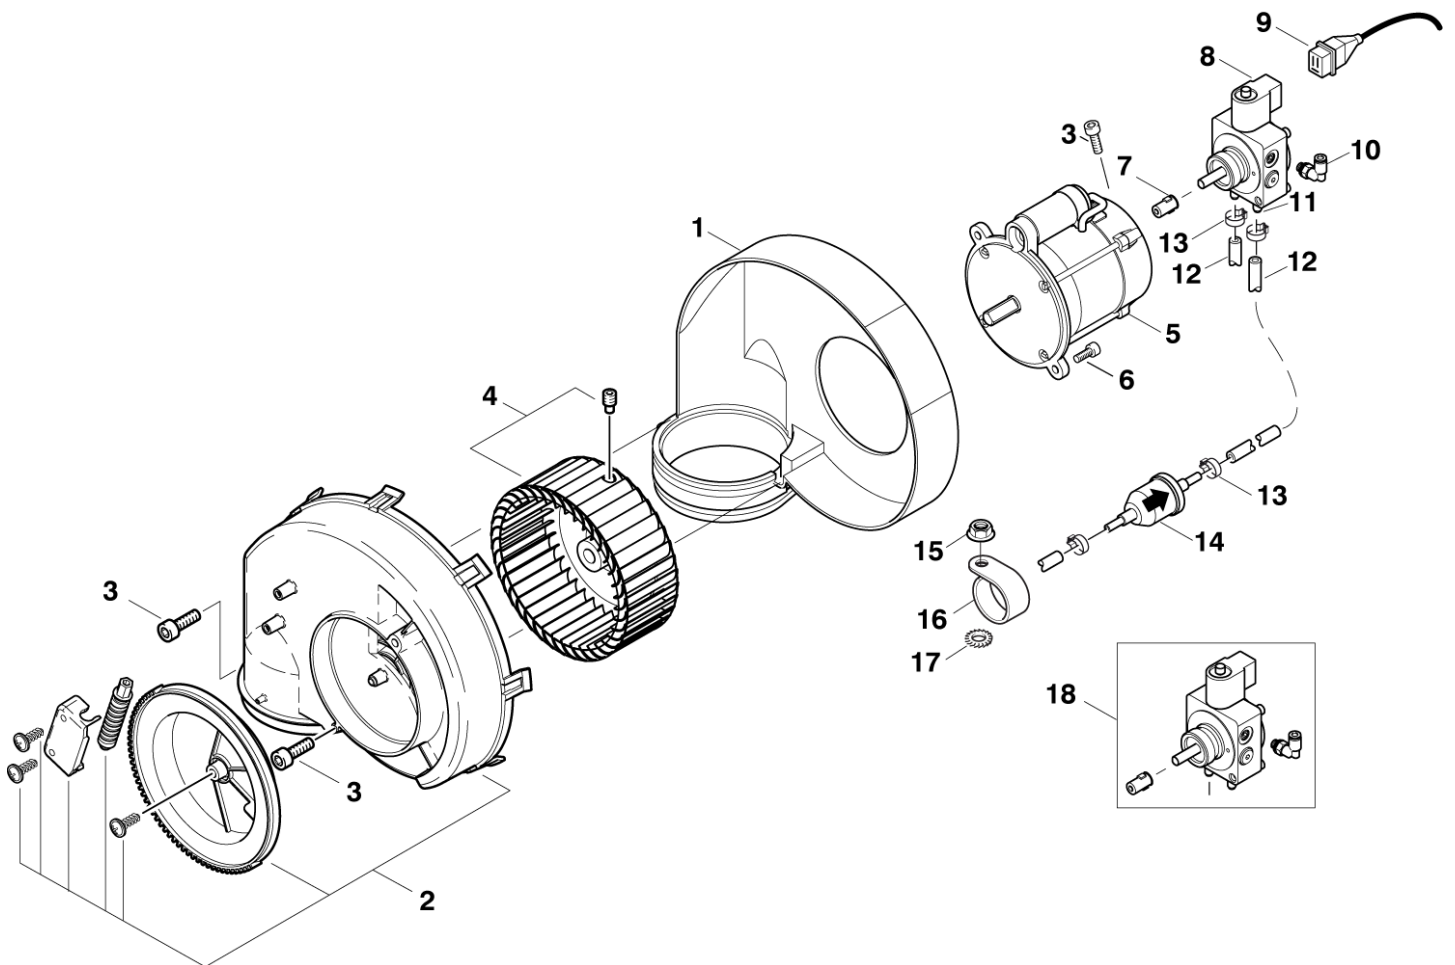

Brenner NEPTUNE 1

06-07-2012

ET-Liste-Nr.
NEPTUNE220

13

Brenner

NEPTUNE 1

06-07-2012

ET-Liste-Nr.
NEPTUNE220

14

Pos	Artikelnr.	Me	Beschreibung
1	101117704	1	Lüftergehäuse
2	301000852	1	Abdeckung Gebläse Vorm .
3	32535	3	Zylinderschraube M5x16
4	301000889	1	Gebläserad Ø160x60
5	101117709	1	Brennermantel 390W - 200V USA, KR
5	101117710	1	Brennermantel 300W - 230V
5	101117960	1	Brennergebläse 110-120V Motorkit
6	4697	2	Zylinderschraube M6x16
7	101117707	1	Verbindungskupplung
8	3821089	1	Spule,m. Mutter und Schei be
9	101117703	1	Zuleitungskabel Magnetventil
10	101117706	1	Winkelverschraubung
11	101117777	1	Schlauchverbindung zur Ölpumpe
12	5226220	1	Schlauch Ø6x2,5 MEWA
13	11654	2	Schlauchklemme Ø11,5
14	301002926	1	Filter
15	12496	1	Sechskantmutter M6
16	101117705	1	Halterung Brennstoffilte
17	7062	1	CW Zahnscheibe A 6,4 DIN 6797 zn
18	101117673	1	Ölpumpe komplett