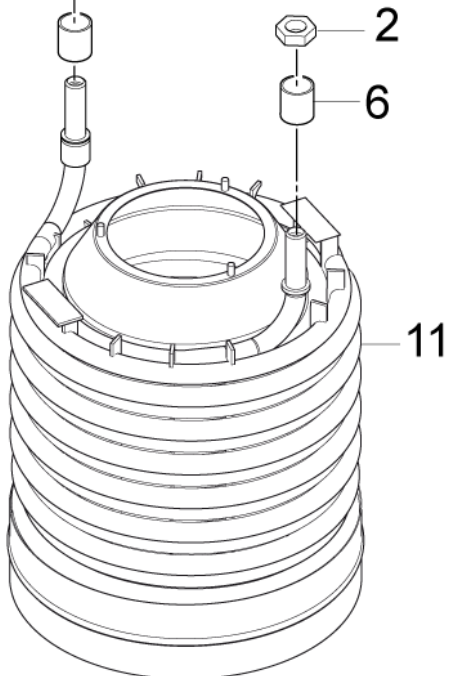

Wärmetauscher

NEPTUNE 1

06-07-2012

ET-Liste-Nr.
NEPTUNE224

17

Ersatzteile auf www.gluesing.net

Wärmetauscher

NEPTUNE 1

06-07-2012

ET-Liste-Nr.
NEPTUNEZ24

18

Pos	Artikelnr.	Me	Beschreibung
1	101117754	1	BRENNER NEPTUNE 1/2
1	101117783	1	NEPTUNE 1/2 EDELSTAHL- HEIZSCHLANGE accessory
2	7012	4	Mutter 6kt M18x1,5
3	101117768	1	Brennerdeckel außen
4	12263	4	Sechskantmutter M6
5	101117767	1	Brennerdeckel innen
6	301000582	2	Buchse Ø22x1,5x24
7	101117684	1	Isolierungskit
8	3453	4	Sechskantschraube M8x60
9	101117755	1	Brennermantel Boden
10	2758	4	CW Sechskantmutter M8 ISO 4032 zn
11	101117790	1	HEIZSCHLANGE NEPTUNE 1/2
11	107145351	1	Heizschlange accessory
12	107145328	1	Abgaskamin accessory
13	101117916	1	Wärmetauscher