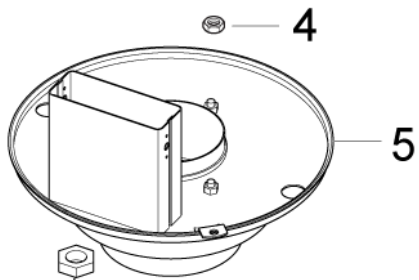

Wärmetauscher

NEPTUNE 1

06-07-2012

ET-Liste-Nr.
NEPTUNE224

17

Ersatzteile auf www.gluesing.net

Wärmetauscher

NEPTUNE 1

06-07-2012

ET-Liste-Nr.
NEPTUNEZ24

18

Pos	Artikelnr.	Me	Beschreibung
1	101117754	1	BRENNER NEPTUNE 1/2
1	101117783	1	NEPTUNE 1/2 EDELSTAHL- HEIZSCHLANGE accessory
2	7012	4	Mutter 6kt M18x1,5
3	101117768	1	Brennerdeckel außen
4	12263	4	Sechskantmutter M6
5	101117767	1	Brennerdeckel innen
6	301000582	2	Buchse Ø22x1,5x24
7	101117684	1	Isolierungskit
8	3453	4	Sechskantschraube M8x60
9	101117755	1	Brennermantel Boden
10	2758	4	CW Sechskantmutter M8 ISO 4032 zn
11	101117790	1	HEIZSCHLANGE NEPTUNE 1/2
11	107145351	1	Heizschlange accessory
12	107145328	1	Abgaskamin accessory
13	101117916	1	Wärmetauscher