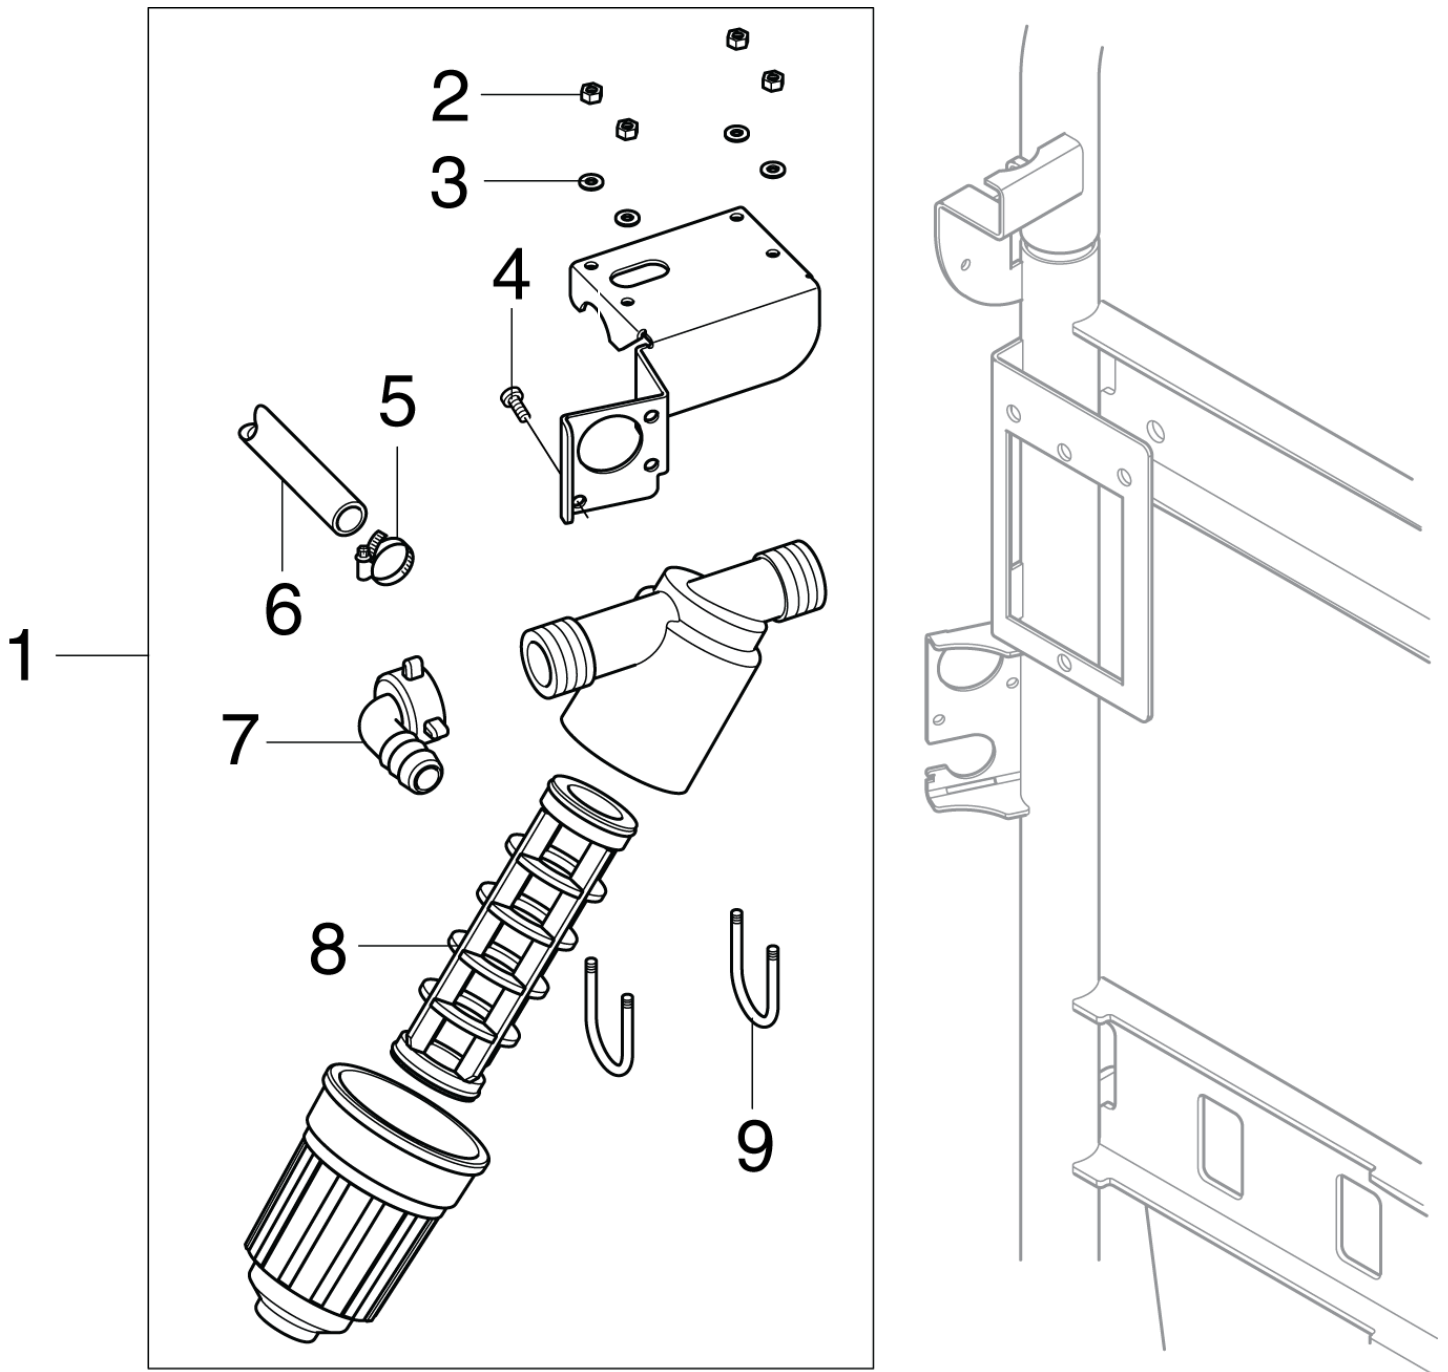

Sandfilter NEPTUNE 1 und 2

NEPTUNE 1

06-07-2012

ET-Liste-Nr.
NEPTUNE232

21

Sandfilter NEPTUNE 1 und 2

NEPTUNE 1

06-07-2012

ET-Liste-Nr.
NEPTUNE232

22

Pos	Artikelnr.	Me	Beschreibung
1	107145337	1	Sandfilter komplett
2	1800127	4	Gegenmutter
3	3092	4	CW Scheibe 4,3x0,8 ISO 7089 zn
4	1803030	3	Schraube M5 x 12 ISO 7045 St-zn
5	9262	1	CW Schlauchschelle SGL 12 -20 W2
6	5206230	1	Schlauch Meterware ø16/Ø2 6 schw. 12bar 0,39m
7	5613	1	CW Schlauchtülle °13 90Ø üM 3/4 Ku
8	31000110	1	Sandfiltereinsatz 22 Micr
9	G040179	2	Klammer für Filter Ø4X97