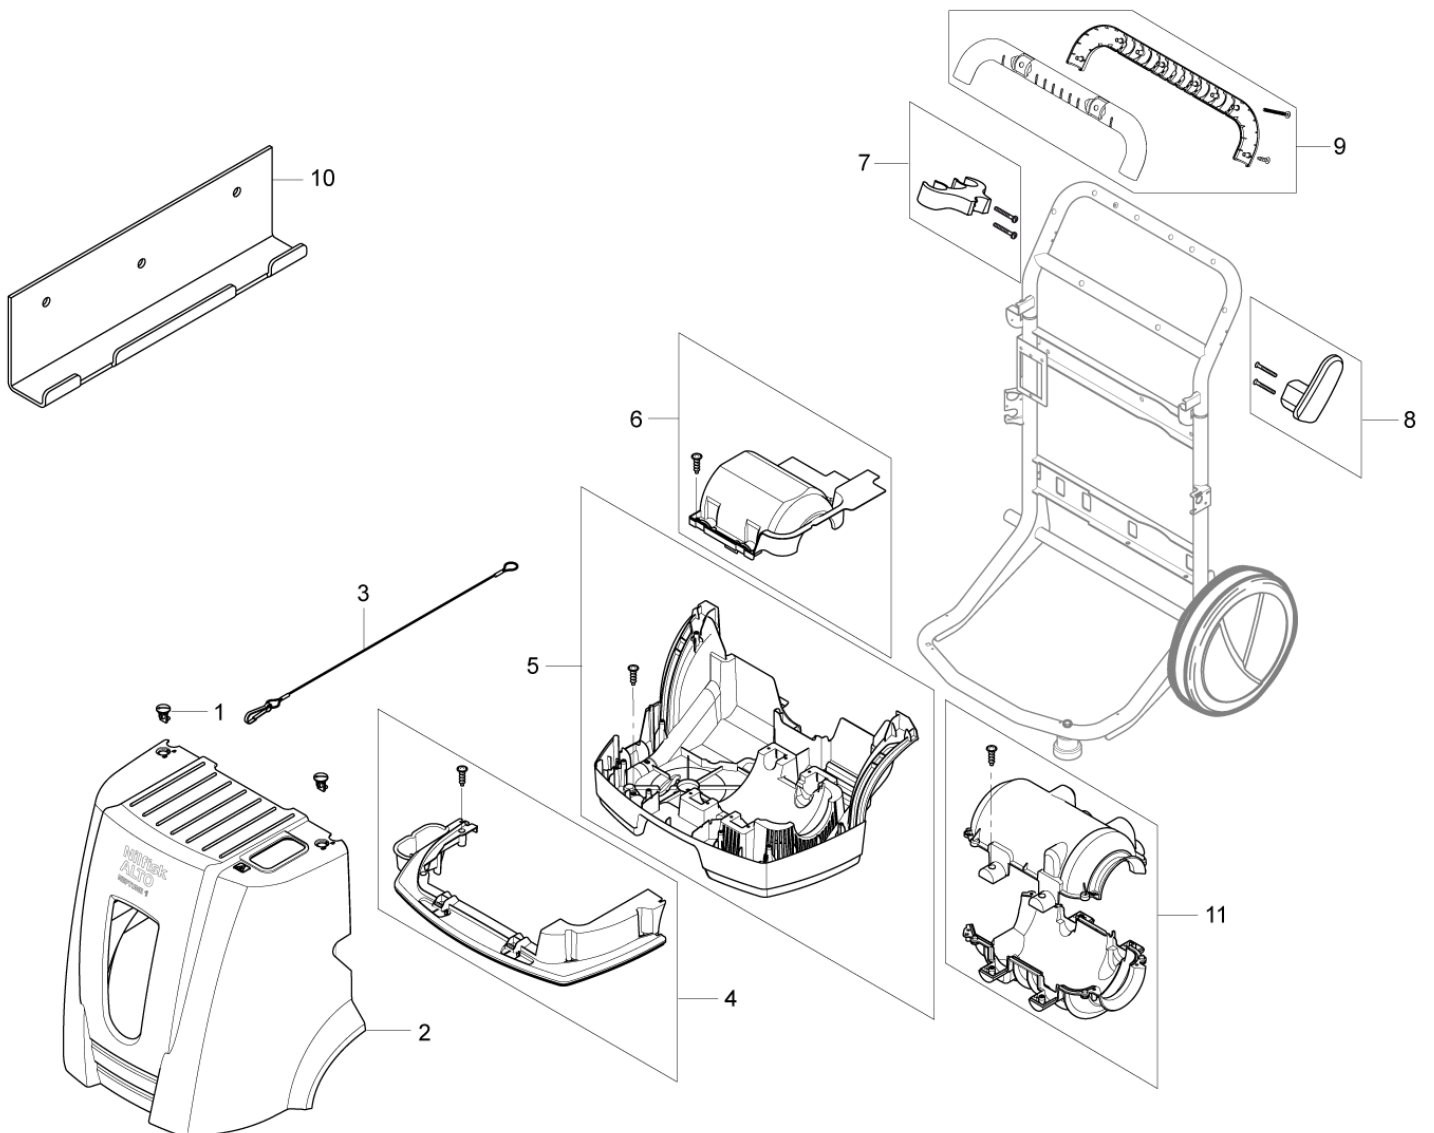

Gehäuse

NEPTUNE 1

06-07-2012

ET-Liste-Nr. NEP104

3

Gehäuse

NEPTUNE 1

06-07-2012

ET-Liste-Nr. NEP104

4

Pos	Artikelnr.	Me	Beschreibung
1	301001261	2	Sicherungsbolzen Ø29x35
2	101117863	1	Haube NEPTUNE 1
3	101117711	1	Halteseil Haube
4	101118000	1	FRONT BUFFER TOP KIT
5	101117999	1	FRONT BUFFER BOTTOM KIT
6	101117668	1	Abdeckung MPU
7	101117666	1	Strahlrohrhalterung Oben
8	101117682	1	Kabelhaken
9	101117665	1	GRIFF- NEPTUNE 1/2
10	107145347	1	Wandhalterung Accessory
11	101117838	1	Motorabdeckung oben/unten