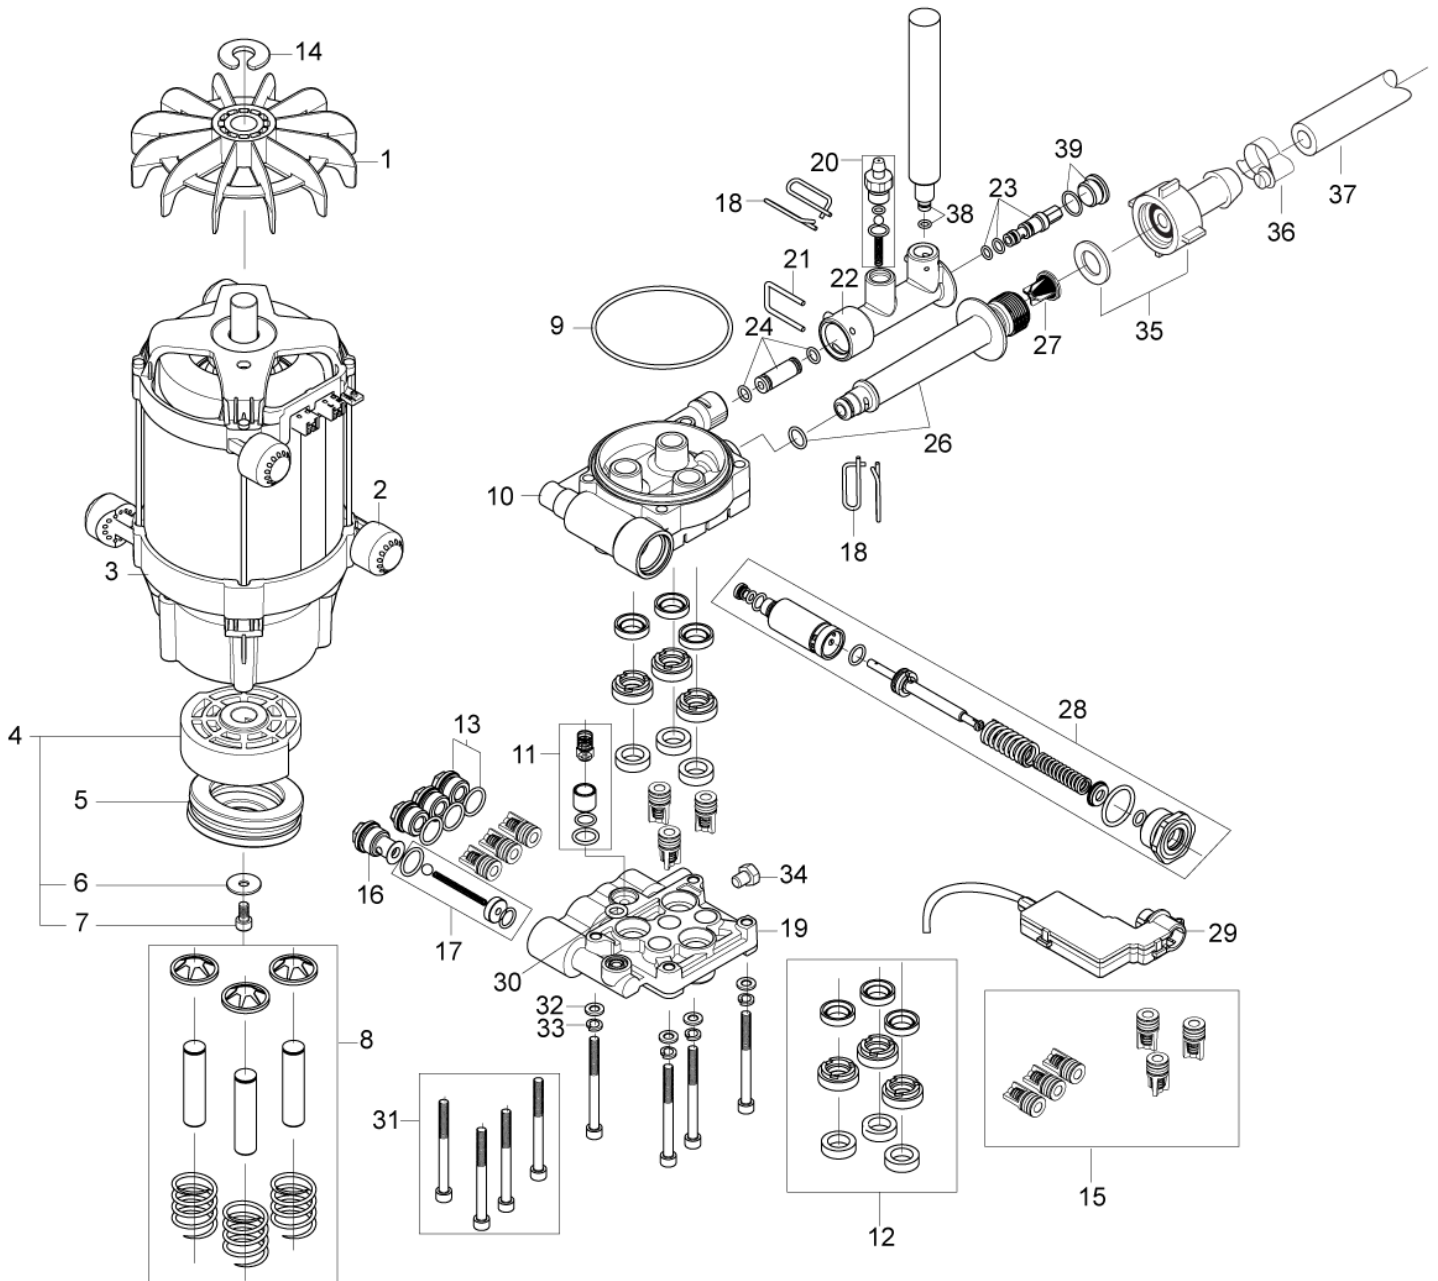

Motorpumpeneinheit

NEPTUNE 1

06-07-2012

ET-Liste-Nr. NEP106

9

Motorpumpeneinheit

NEPTUNE 1

06-07-2012

ET-Liste-Nr. NEP106

10

Pos	Artikelnr.	Me	Beschreibung
1	127500040	1	Gebläse
2	6524050	4	Aufhaengung Gumm
3	127500000	1	Motor 230V, 50Hz, 2,9kW
4	127500001	1	Taumelscheibe 230V/ 50 Hz
5	127500002	1	Drucklager
6	127130066	1	Beilagsscheibe D22X6,4X1,
7	3913	1	Zylinderschraube M6x12
8	127500003	1	Kolben 3 Stück
9	128500289	1	O-Ring 85 x 2,62
10	127500004	1	Zylinderführung
11	128342004	1	Rückschlagventil-Kit NA 1
12	127500037	1	Dichtungssystem
13	127500015	1	Stecker M18X1,5 mit O-Ring
14	127500051	1	Abdichtring MPU
15	127500036	1	Einlass/Auslass Ventil
16	127500005	1	Easy Start Schalter
17	127500014	1	Easy Start Kit
18	126528532	1	Klammer für Wasserzulauf
19	127500006	1	Zylinderkopf
20	127500017	1	Verbindungsstück
21	127500021	1	Sicherungsklammer
22	127500023	1	Auslass X-Tra
23	126528656	1	Injektor BORDEAUX
24	127500007	1	Reduzierungsstück mit O-Ring
26	127500008	1	Wassereinlass mit O-Ring
27	6528574	1	Wasserfilter kpl.
28	127500052	1	Start/Stop Ventill komplett
29	127440039	1	Mikroschaltergehäuse komplett
30	127500073	1	O-Ring
31	127500071	1	Schraube
32	127500029	4	Beilagsscheibe
33	127130063	4	Beilagsscheibe M6
34	127500072	1	Schraube
35	8049	1	CW Schlauchtülle °13 üM3 /4 °9 KU
36	8298	1	CW Schlauchschelle SGL 16 -27
37	107318087	1	Schlauch 5/8, 2m 0,3m
38	101117864	1	HD-Schlauch Kit MPU
39	127500076	1	Verschraubung RM-Injektor