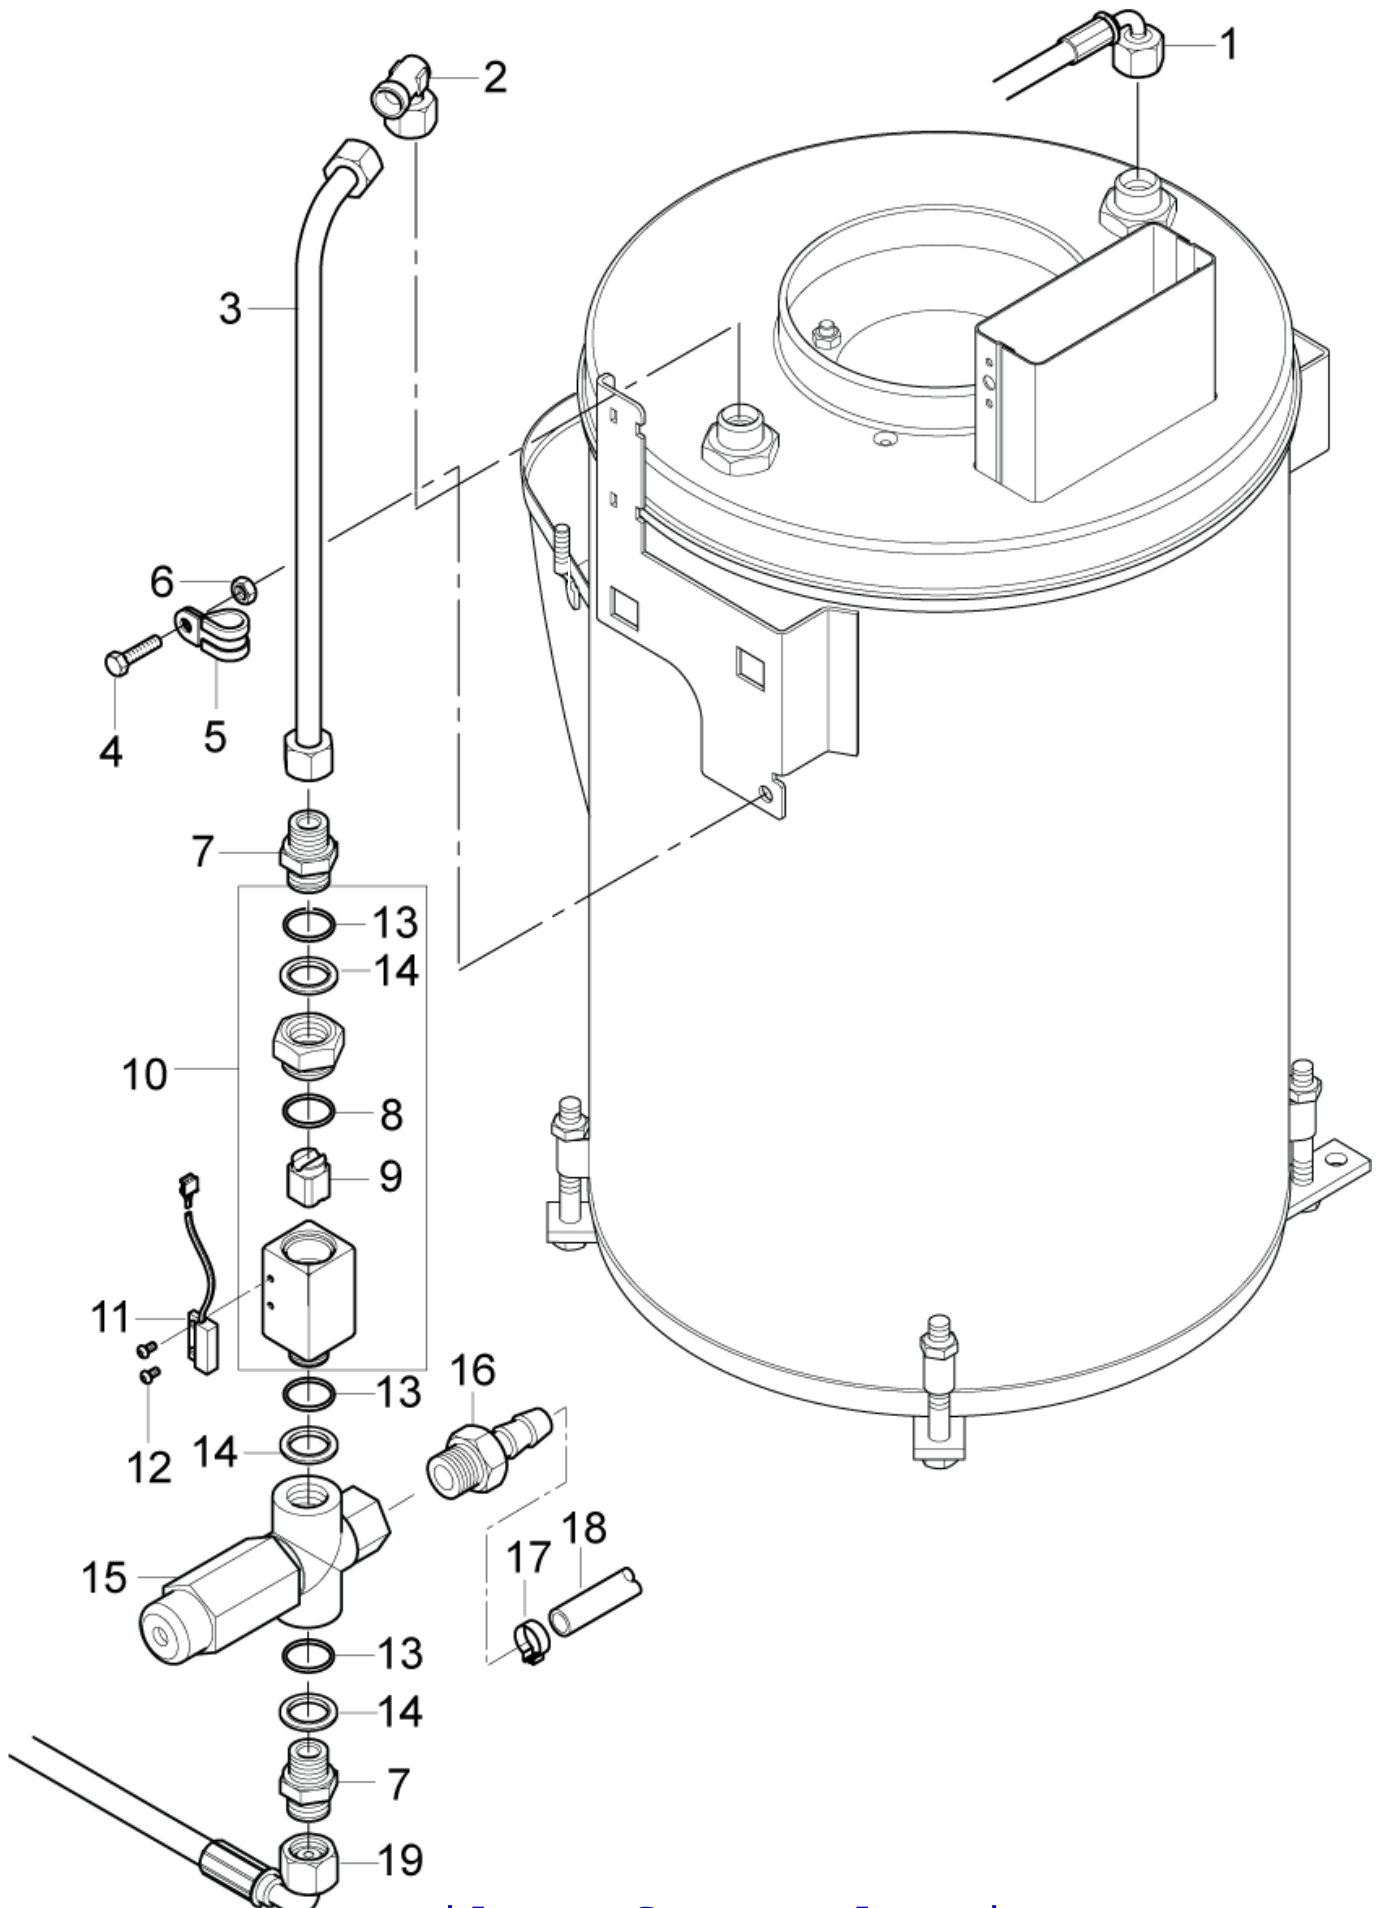

Verteiler

NEPTUNE 1

06-07-2012

ET-Liste-Nr. NEP110

15

Ersatzteile auf www.gluesing.net

Verteiler

NEPTUNE 1

06-07-2012

ET-Liste-Nr. NEP110

16

Pos	Artikelnr.	Me	Beschreibung
1	101117740	1	HD Schlauch 295mm
2	101117677	1	Winkelverschraubung
3	101117676	1	Stahlrohr
4	4697	1	Zylinderschraube M6x16
5	101117718	1	Klammer
6	11619	1	CW Sechskantmutter M6 ISO 7042 zn
7	1601079	2	Verbindungsstück
8	G120381	1	O-Ring 18.00X2.00 N70
9	101117716	1	Magnetkolben
10	101117675	1	Strömungsschalter
11	101117719	1	Reedkontaktschalter
12	101117717	2	Torx M3X6 DIN 7985
13	16998	3	O-Ring Ø14x1,5
14	1801075	3	Dichtring Ø23,8xØ17,2x2
15	101117720	1	Sicherheitsventil 146 bar
16	2580	1	Schlauchtülle ø 6 G3/8
17	11654	1	Schlauchklemme Ø11,5
18	5206054	1	Schlauch Meterware ø6+-,2 Ø12 +-,2
19	101117864	1	HD-Schlauch Kit MPU