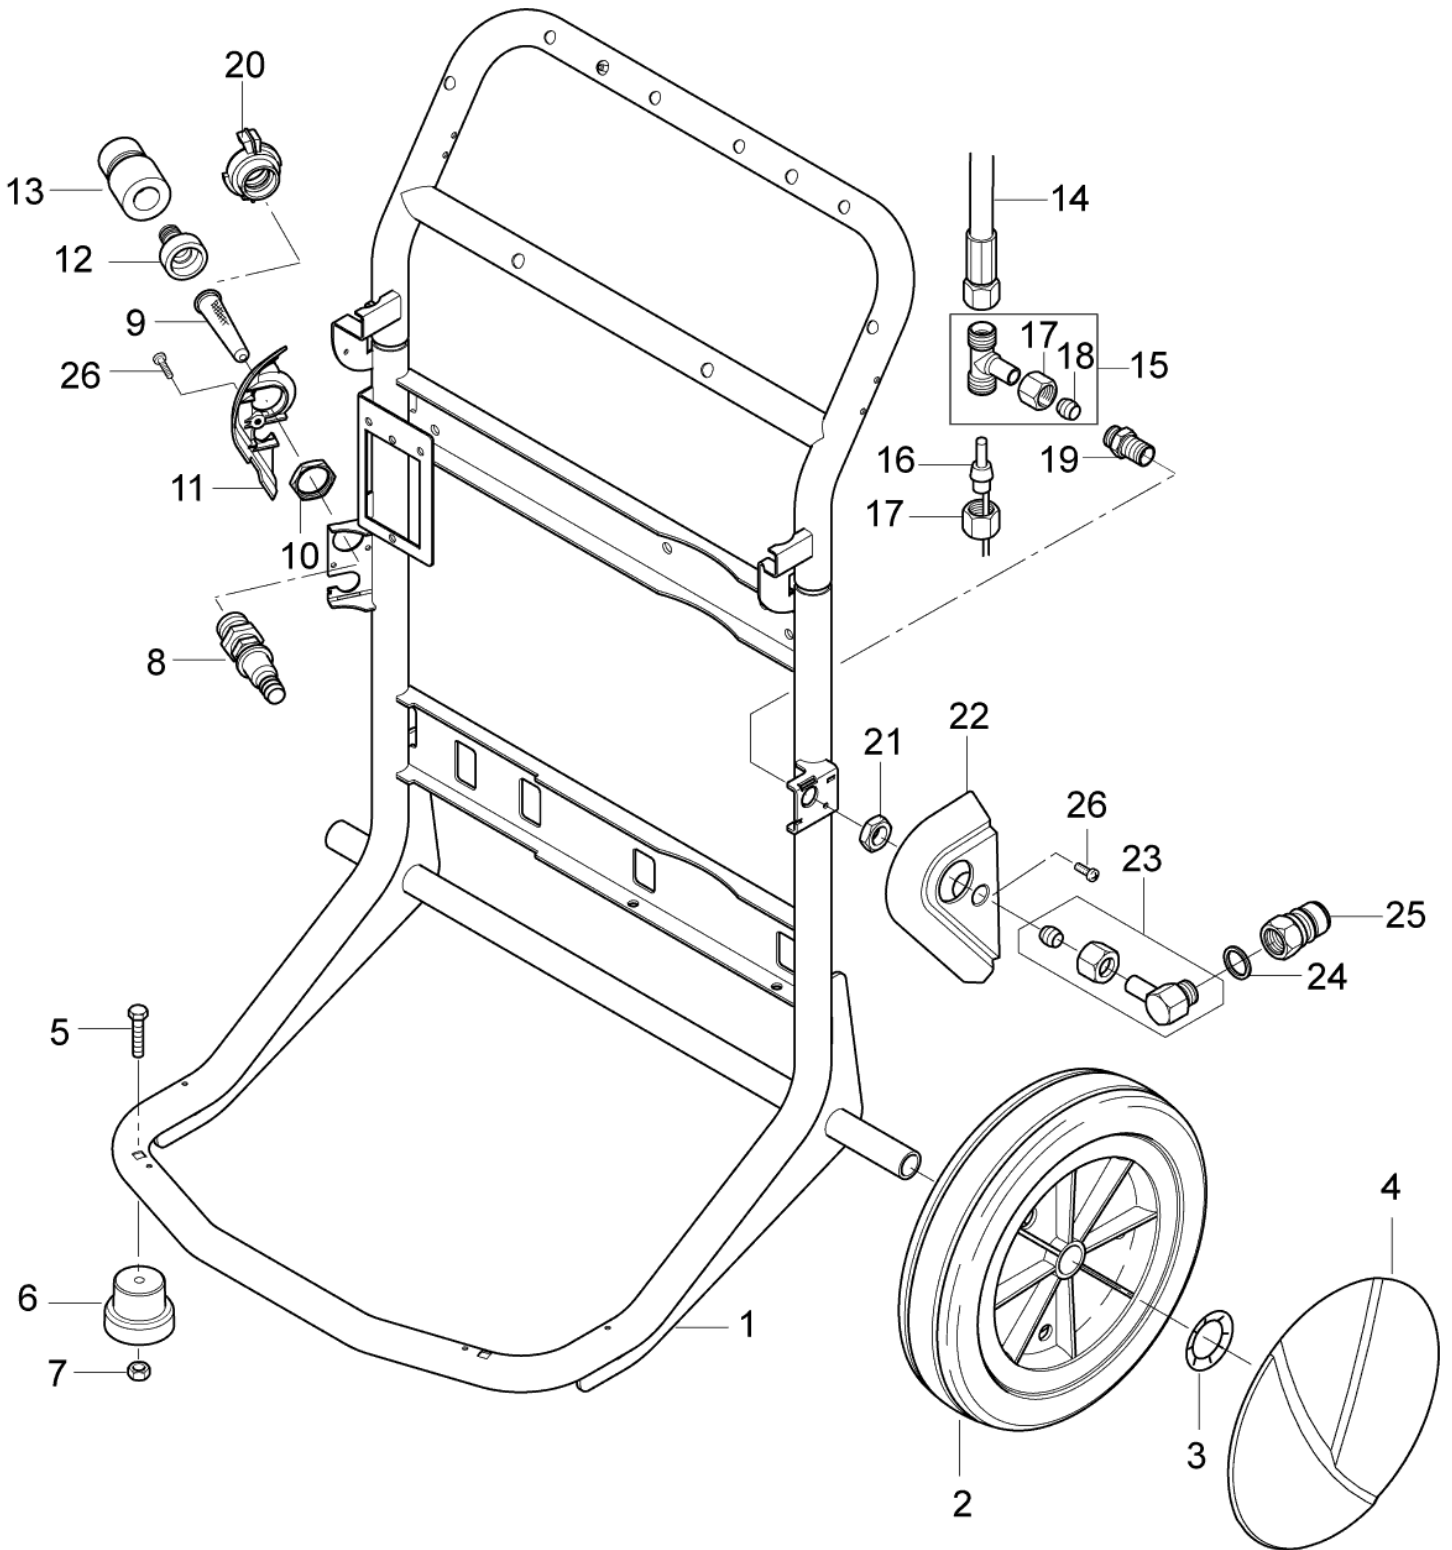

Rahmen

NEPTUNE 1

06-07-2012

ET-Liste-Nr.
NEPTUNE202

5

Rahmen

NEPTUNE 1

06-07-2012

ET-Liste-Nr.
NEPTUNE202

6

Pos	Artikelnr.	Me	Beschreibung
1	101117742	1	RAHMEN F_R NEPTUNE 1/2
2	6184074	2	Rad Ø300
3	46363	2	Klemmring Ø25
4	301001077	2	Radkappe Ø234
5	101117745	2	Torx M8 x 45; 2 Stueck
6	101117743	2	Standfüsse
7	61467	2	Sechskantmutter M8 "TENS I LOCK" St-zn
8	6100937	1	Filtergehaeuse
9	6100941	1	Filter
10	1800341	1	Gegenmutter 3/4"
11	101117679	1	Abdeckung
12	32541	1	Wasseranschluß 3/4"
13	1602945	1	Kupplung kpl. 3/4" Wasserzulauf
14	101117740	1	HD Schlauch 295mm
15	101118093	1	T-Formstück M18 X 1.5
16	101117741	1	Temperatursensor mit Kabe l
17	1081	2	CW Überwurfmutter DIN 387 0-A L 12
18	1080	1	CW Schneidring L12 B DIN 38
19	101117744	1	Wasserauslassverschraubun g
20	1718	1	Geka Gewindestück 3/4"
21	1803220	1	Mutter M18x1,5 I SO 4035 St-zn
22	101117680	1	Abdeckung
23	101117681	1	Winkelverschraubung
24	1801075	1	Dichtring Ø23,8xØ17,2x2
25	1600493	1	Nippel 3/8", Schnellkupp lung
26	1803030	2	Schraube M5 x 12 ISO 7045 St-zn