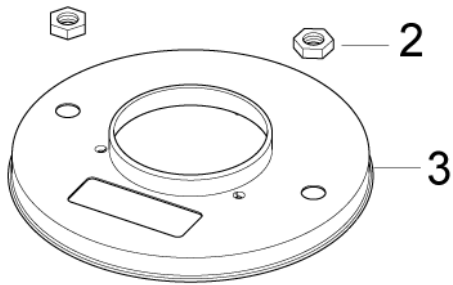

Wärmetauscher

NEPTUNE 1

06-07-2012

ET-Liste-Nr.
NEPTUNE224

17

Ersatzteile auf www.gluesing.net

Wärmetauscher

NEPTUNE 1

06-07-2012

ET-Liste-Nr.
NEPTUNEZ24

18

Pos	Artikelnr.	Me	Beschreibung
1	101117754	1	BRENNER NEPTUNE 1/2
1	101117783	1	NEPTUNE 1/2 EDELSTAHL- HEIZSCHLANGE accessory
2	7012	4	Mutter 6kt M18x1,5
3	101117768	1	Brennerdeckel außen
4	12263	4	Sechskantmutter M6
5	101117767	1	Brennerdeckel innen
6	301000582	2	Buchse Ø22x1,5x24
7	101117684	1	Isolierungskit
8	3453	4	Sechskantschraube M8x60
9	101117755	1	Brennermantel Boden
10	2758	4	CW Sechskantmutter M8 ISO 4032 zn
11	101117790	1	HEIZSCHLANGE NEPTUNE 1/2
11	107145351	1	Heizschlange accessory
12	107145328	1	Abgaskamin accessory
13	101117916	1	Wärmetauscher