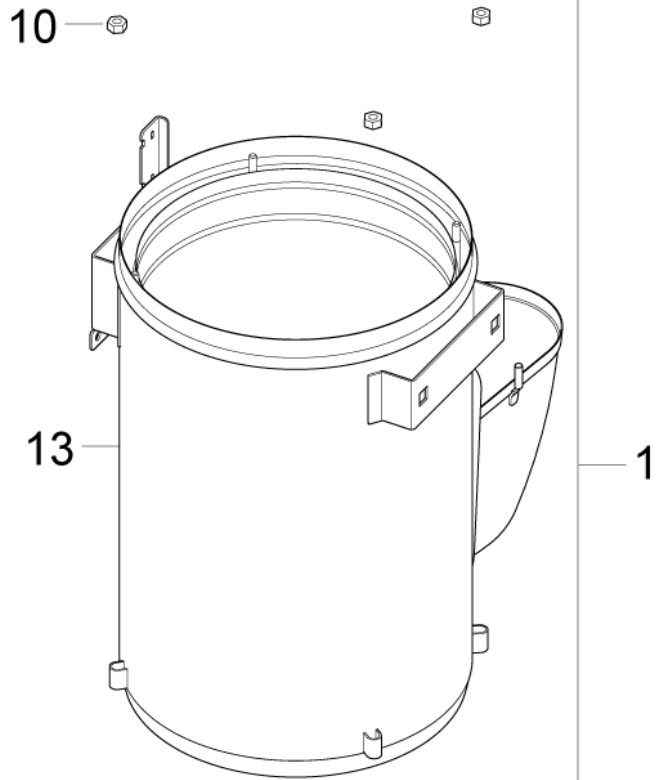

Wärmetauscher

NEPTUNE 1

06-07-2012

ET-Liste-Nr.
NEPTUNE224

17

Ersatzteile auf www.gluesing.net

Wärmetauscher

NEPTUNE 1

06-07-2012

ET-Liste-Nr.
NEPTUNEZ24

18

Pos	Artikelnr.	Me	Beschreibung
1	101117754	1	BRENNER NEPTUNE 1/2
1	101117783	1	NEPTUNE 1/2 EDELSTAHL- HEIZSCHLANGE accessory
2	7012	4	Mutter 6kt M18x1,5
3	101117768	1	Brennerdeckel außen
4	12263	4	Sechskantmutter M6
5	101117767	1	Brennerdeckel innen
6	301000582	2	Buchse Ø22x1,5x24
7	101117684	1	Isolierungskit
8	3453	4	Sechskantschraube M8x60
9	101117755	1	Brennermantel Boden
10	2758	4	CW Sechskantmutter M8 ISO 4032 zn
11	101117790	1	HEIZSCHLANGE NEPTUNE 1/2
11	107145351	1	Heizschlange accessory
12	107145328	1	Abgaskamin accessory
13	101117916	1	Wärmetauscher