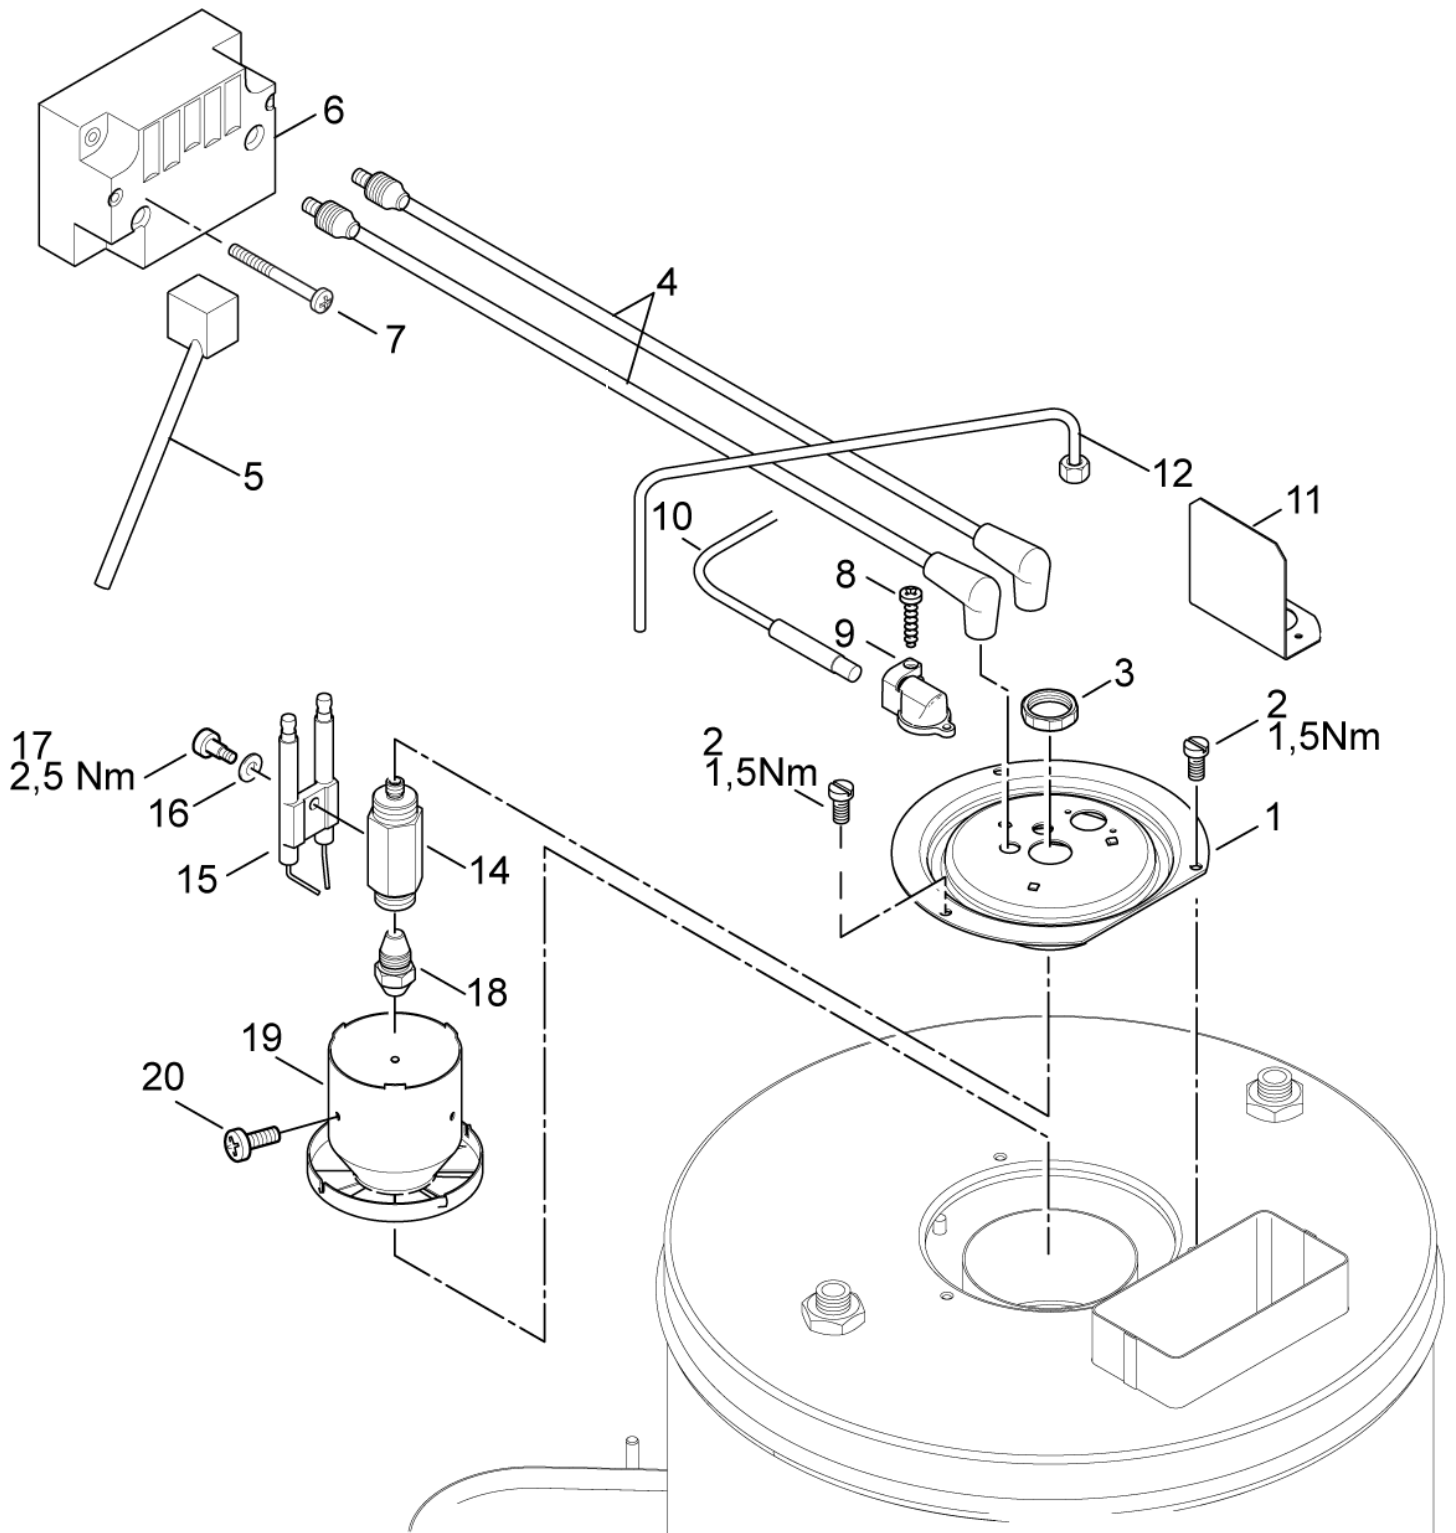

Wärmetauscher/ Zündtransformator

NEPTUNE 1

06-07-2012

ET-Liste-Nr. NEP114

19

Wärmetauscher/ Zündtransformator

NEPTUNE 1

06-07-2012

ET-Liste-Nr. NEP114

20

Pos	Artikelnr.	Me	Beschreibung
1	101117757	1	Abdeckung Brenner komplet t
2	4820	3	Zylinderschraube M5x10
3	909100139	1	Mutter 6kt M20x1
4	101117760	1	Zündkabel
5	101117756	1	Zuleitungskabel Zündtrans formator
6	101117759	1	Zündtransformator 220-240 50-60
7	42236	2	Zyl. Schraube M 5x 45
8	5606	1	Blechschaube 2,9x19
9	301000934	1	Halter 37,45x23x17,7
10	101117837	1	Flammsensor Steckerkit
11	101117922	1	Befestigungskit Flammsensor
12	101117674	1	Kraftstoffleitung
14	301001548	1	Öldüsenaufnahme SW22x65, 5
15	301150009	1	Zündelectroden (Ers. f. 301000853)
16	909100144	1	Federscheibe B5
17	909100143	1	Flachkopfschraube M4X 4,5
18	301002856	1	Öldüse 0,75 / 60
19	301002848	1	Stauscheibe Ø80X71,3
20	51848	3	CW Linsenschraube M3x 4 D