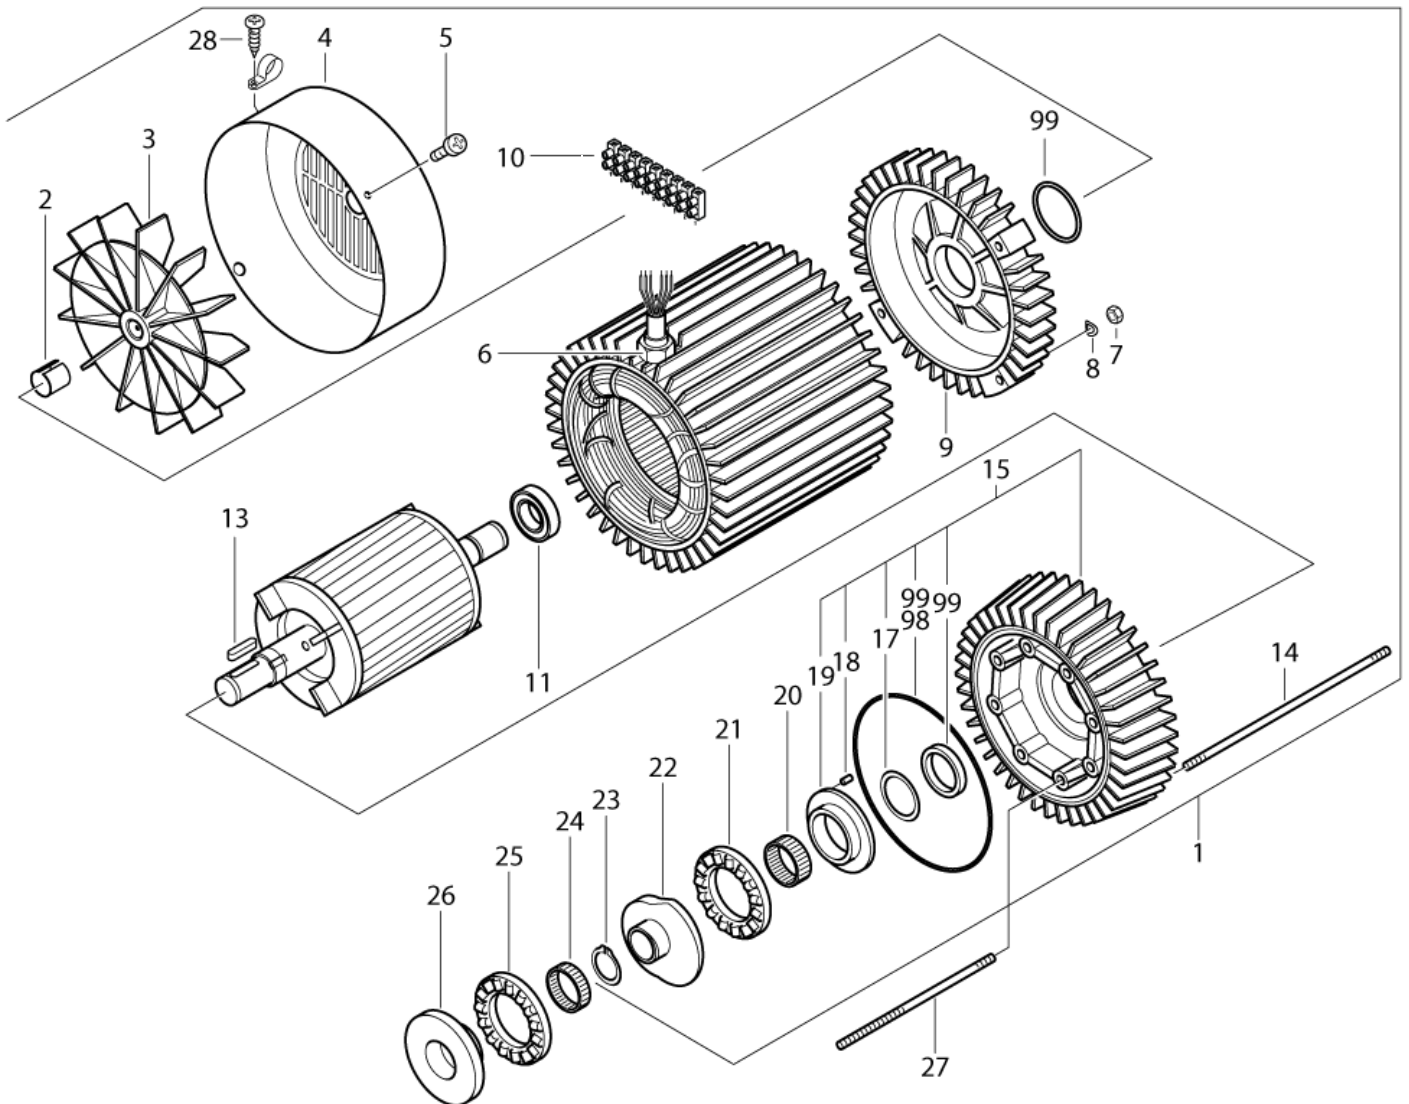

Motor

POSEIDON 7

26-06-2012

ET-Liste-Nr.
POSEIDON705

7

Motor POSEIDON 7

26-06-2012

ET-Liste-Nr.
POSEIDON/05

8

Pos	Artikelnr.	Me	Beschreibung	
0	107120000	1	Pumpenaggr. 400-230/3/50	400-230/3/ 50,60Hz
0	107120010	1	Pumpenaggr. F-SL Poseidon 400-230/3/50/60	400-230/3/ 50,60Hz, F,FB
1	107120750	1	Motor 6,5kW/400-415/230/ 3	7-66*EU*BE*NO*DK*,7-66F, 7-66FB, DISC NO.12
1	107120751	1	Motor 6,5kW/440-220/3	7-66*US*EXP*, 7-66SS, DISC NO. 6
1	107120752	1	MOTOR 6.5KW 200 3 50	7-66*JP,50HZ*, DISC NO. 12
1	107120753	1	MOTOR 6.5KW 200 3 60	7-66*JP,60HZ*, DISC NO. 6
1	107120754	1	MOTOR 6.5KW 575 3 60	7-66*CA*,WITH WOBBLE DISC NO. 6
1	107120755	1	Motor 5,5kW/400-415/230/ 3/50	7-59, WITH WOBBLE DISC NO. 11
1	107120757	1	MOTOR 5.0KW 208 230 1 60	7-52, 7-52SS,WITH WOBBLE DISC NO. 4
1	107120758	1	MOTOR 2.1KW 230 1 50	7-29,WITH WOBBLE DISC NO. 1
2	1802503	1	Sicherungshülse	
3	6100605	1	Ventilator	
4	6100609	1	Deckel	
5	101814693	2	Schraube M4x8	
6	107302152	1	Verschraubung G1*AG/G3/4 "	
7	2758	4	CW Sechskantmutter M8 ISO 4032 zn	
8	1801182	4	Federring 8,1	
9	107140617	1	Lagerabdeckung	From week 32/09 (EME)
9	6100611	1	N-Lagerdeckel	Up to week 32/09 (ATB)
10	101117839	1	TERMINAL PLUG AND TERMINAL PINS	
11	3200623	1	N-Lager	
13	3200672	1	Passfeder 6x6x32	
14	6100711	4	Stehbolzen L261mm	7-29, 7-59
14	6100712	4	Stehbolzen L306mm	7-52, 7-52SS, 7-66, 7-66F, 7-66FB,7-66SS
15	107140615	1	Lagerabdeckung, v orn	From week 32/09 (EME) - TSB-PPW-2011-013 C3 Pump i
15	6101750	1	D-Lagerdeckel Kompl.	Up to week 32/09 (ATB) - TSB-PPW-2011-013 C3 Pump
17	6100995	1	Scheibe 53x40,5x1,25	
18	6100996	1	Kegelstift	
19	107120703	1	Lagerscheibe Motorseitig	
20	3200656	1	Nadellager K40x45x17	
21	3200615	1	Axialrollenlager	
22	107120705	1	Taumelscheibe No.1	7-29
22	107120708	1	Taumelscheibe No.4	7-52, 7-52SS
22	107120710	1	Taumelscheibe No.6	7-66*EXP*US*JP,60HZ*,7-66SS
22	107120715	1	Taumelscheibe No.11	7-59
22	107120716	1	Taumelscheibe No.12	7-66*EU*BE*NO*DK*JP,50HZ*, 7-66F, 7-66FB
23	1802511	1	Sicherungsring 28x1,2	
24	3200664	1	Nadellager K40x45x13A	
25	3200615	1	Axialrollenlager	
26	107120704	1	Lagerscheibe Pumpenseiti g	
27	6301368	8	Stehbolzen	
28	1803956	1	Schraube M4x12	
98	1119820	1	Reparatursatz Öldichtung