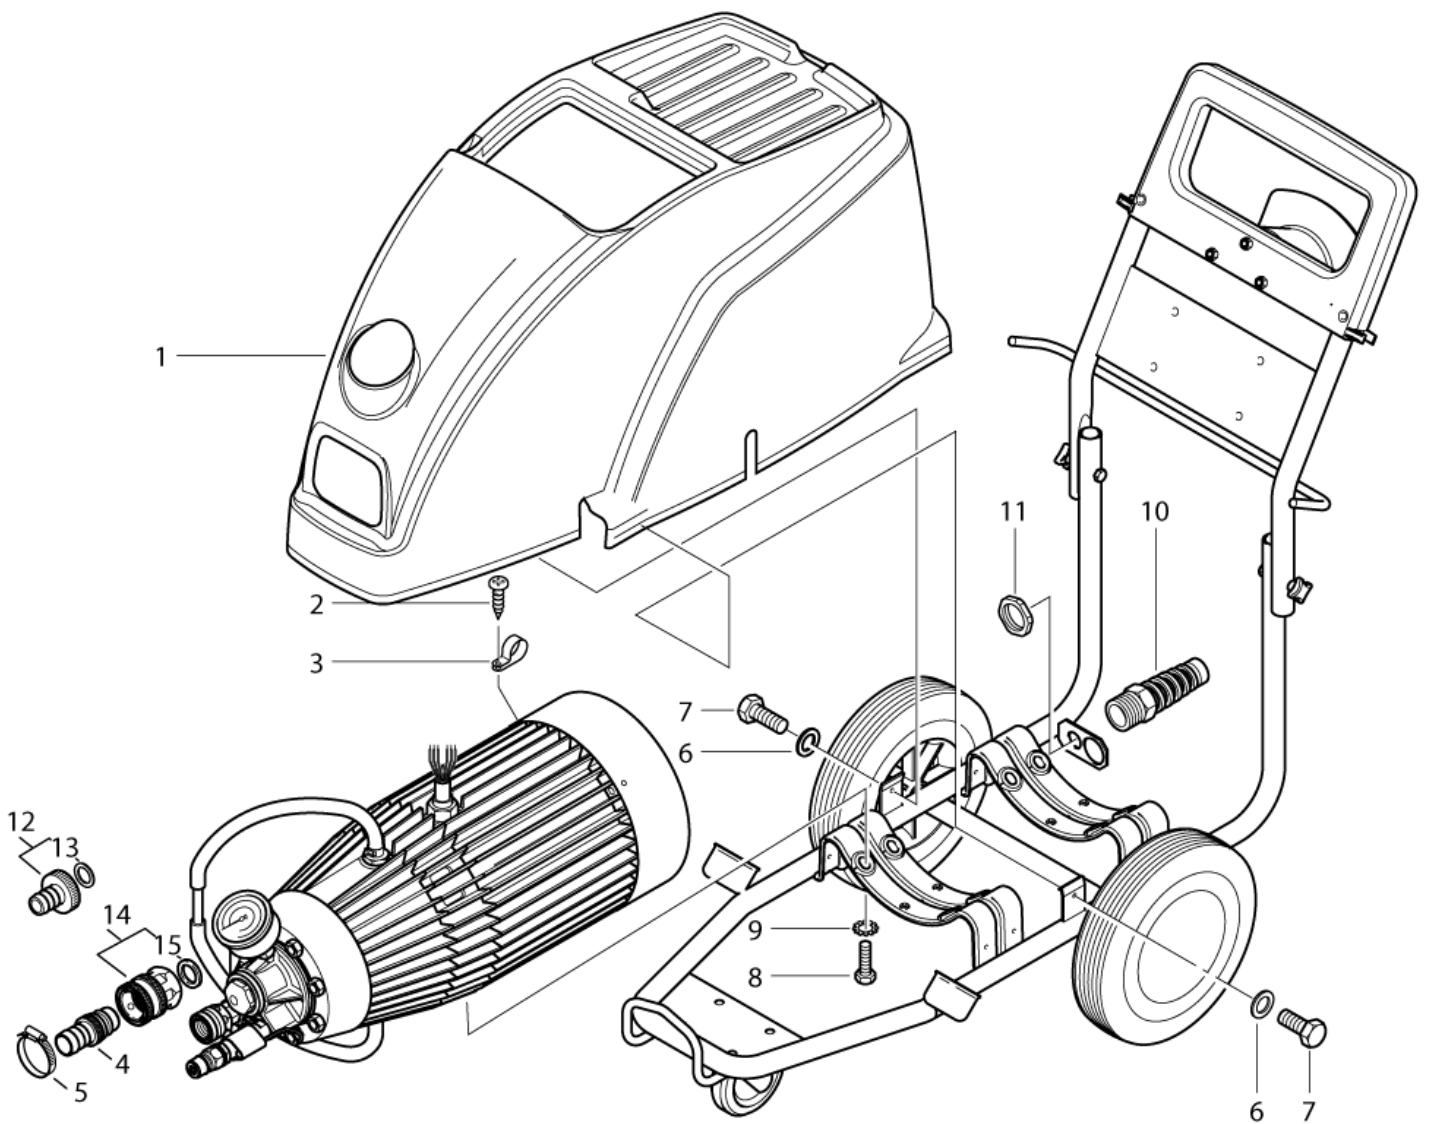

Gehäuse

POSEIDON 7

26-06-2012

ET-Liste-Nr.
POSEIDON701

3

Gehäuse

POSEIDON 7

26-06-2012

ET-Liste-Nr.
POSEIDON/01

4

Pos	Artikelnr.	Me	Beschreibung	
1	301000258	1	Haube (Blau)	
2	1803956	1	Schraube M4x12	
3	4887	1	Kabelschelle 13/15	
3	8295	1	Kabelschelle 15/18	7-52, 7-66*JP*
4	1600659	1	Nippel, Schnellkupplung	*GB*JP*
4	1605955	1	Nippel	7-52, 7-66*US*CA*
5	8298	1	CW Schlauchschelle SGL 16 -27	
6	14805	2	CW Scheibe 6,4x1,6 A ISO 7093-1 VA	7-52SS, 7-66SS, 7-66F, 7-66FB
6	1814617	2	Scheibe 6x15x6	
7	24355	2	CW Zylinderschraube M6x 16 ISO4762 A2	7-52SS, 7-66SS, 7-66F, 7-66FB
7	6200145	2	Schraube nicht mehr lieferbar	7-29, 7-52, 7-59, 7-66
8	1802651	4	Schraube M10x20	
9	10204	4	Fächerscheibe A10,5	
10	909100016	1	Kabelverschraubung M32x1 ,5	7-52, 7-52SS, 7-66*JP*CA*US*
10	909100043	1	Kabelverschraubung M20x1 ,5	
11	909100019	1	CW Sechskantmutter M20x1 ,5 EN 50262 PA	
11	909100021	1	HEXAGON NUT M32X1.5	7-52, 7-52SS, 7-66*JP*CA*US*
12	61369	1	CW Schlauchtülle °20 R3/4 " v ormontiert CuZn	*EXP*EU*DK*BE*NO* |01.02.2005=>
13	46487	1	Dichtring 21x29x2,5	*EXP*EU*DK*BE*NO* |01.02.2005=>
14	1602945	1	Kupplung kpl. 3/4" Wasserzulauf	* SEE NOTE
15	3001237	1	Dichtring 24,5x16x3	* SEE NOTE

* NOTE: *GB*US*JP* *EXP*EU*DK*BE*NO* =>31.01.2005|

Ersatzteile auf www.gluesing.net