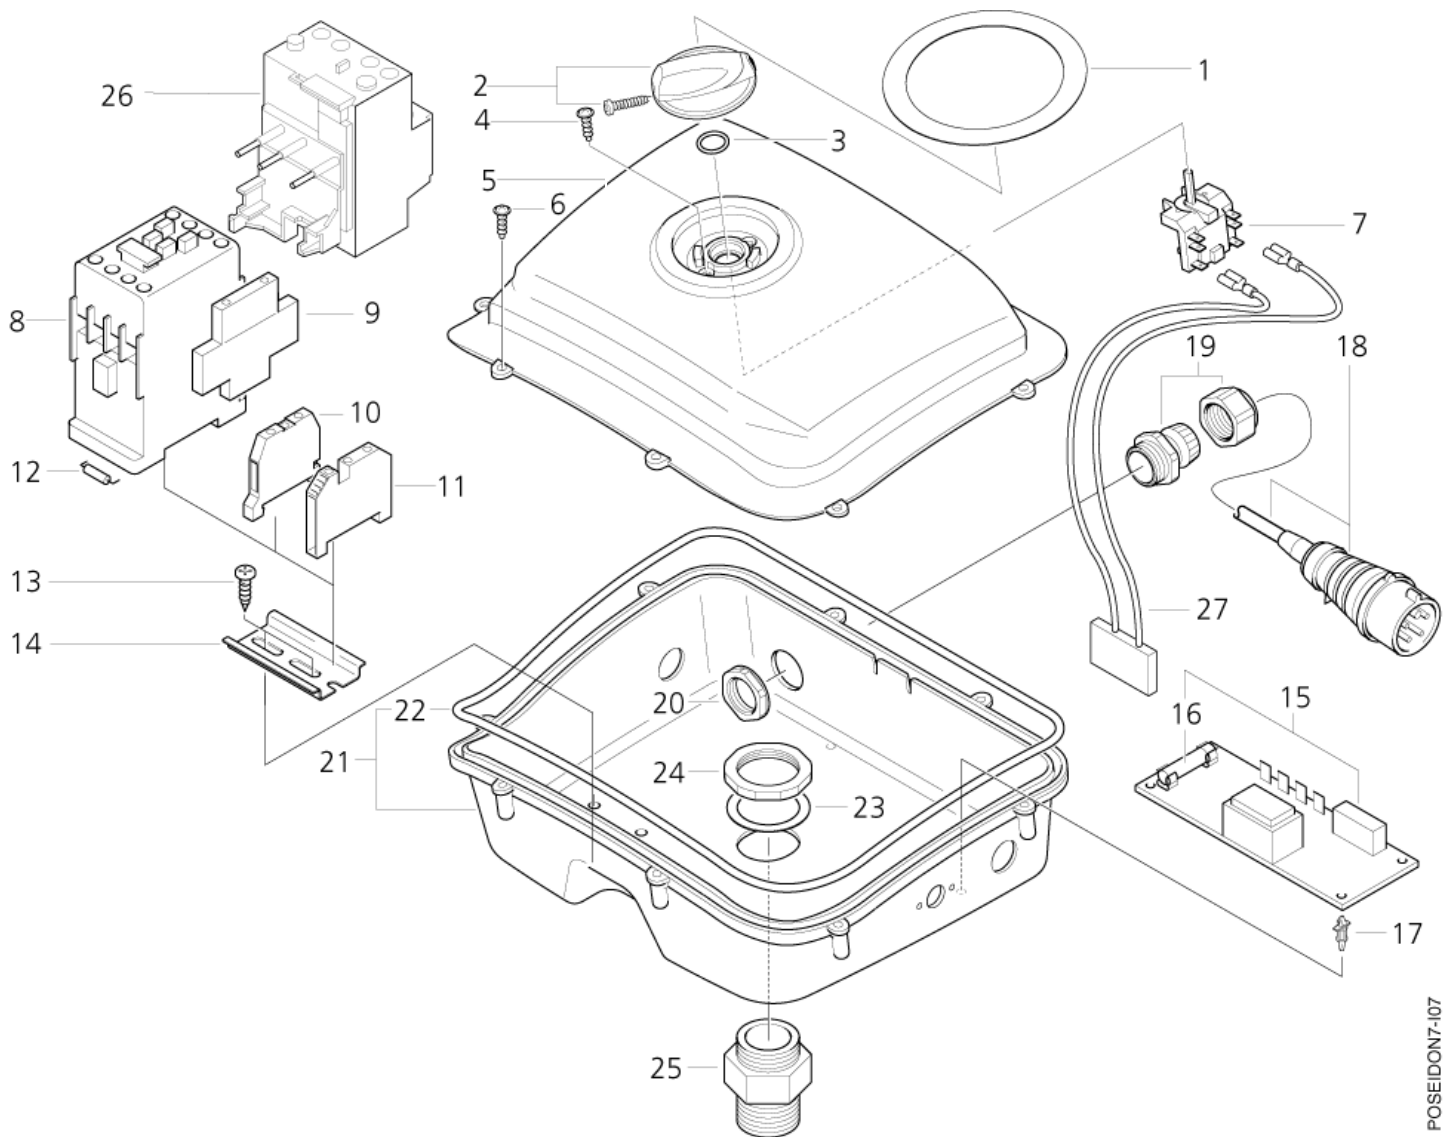

Schaltkasten (b)

POSEIDON 7

26-06-2012

ET-Liste-Nr.
POSEIDON707

23

POSEIDON7-107

Schaltkasten (b)

POSEIDON 7

26-06-2012

ET-Liste-Nr.
POSEIDON / 0/

24

Pos	Artikelnr.	Me	Beschreibung	
1	301000267	1	Klebeschild Bedienfeld	
2	909100204	1	Drehknopf Ø6x5	
3	9868	1	O-Ring Ø10x2,5	
4	18274	2	Senkschraube M4x12	
5	301000189	1	Schaltkastenoberenteil	
6	16861	8	Schraube 4x20	
7	28877	1	Nockenschalter	
8	103822303	1	Schütz CJX2-D18-V7 400V	400/50-60, 7-59*EU*DK*, 7-66*EU*DK*, *** NOTE
8	103822304	1	Schütz CJX2-D18-P7 230V	230/50/60, 7-29, 7-66*CA*, *** NOTE
8	103822314	1	Schütz CJX2-D32-P7 230V	* SEE NOTE and *** NOTE
8	103822315	1	Schütz CJX2-D32-M7 220V	200/50-60, 7-52, 7-52SS, 7-63*JP*, *** NOTE
8	63915	1	Schütz 100-C30KF10 230/50 -60 Hz	230-400/50 and 440-220/60
9	101118041	1	ANDELI LA8-DN11 SIDE MOUNT AUX CONTACT	ANDELI
9	64773	1	Hilfskontakt 100-SBL11	7-59*BE*NO*, 7-66*BE*NO*EXP*US*, 7-66SS
10	14506	1	Reihenklemme GR-GE 10qmm	7-52, 7-52SS, 7-66*JP*US*
10	3817483	1	Reihenklemme Erde WK4	
11	106408174	1	WIRE TERMINAL 10MM KIT	GREY 7-52, 7-52SS
11	3807518	2	Reihenklemme	7-29
11	3821030	1	Reihenklemme WK4/D 1/2U	7-59*EU*DK*, 7-66*EU*DK*
12	301000074	1	Widerstand 470 ohm/3W	7-59*BE*NO*, 7-66*BE*NO*EXP*US*, 7-66SS
13	909100046	2	Schraube 4x8	
14	22290	1	CW Tragschiene TS35 MeWa gelocht St/zn	** SEE NOTE
15	301000181	1	Steuerelektronik	
16	301000263	1	Sicherung 0,63A/500V/ T' Ø6,3x32	0,63A/500V/ T' 6,3x32
17	43884	4	CW Printplattenhalter L12 ,7PA	
18	17565	1	POWER CORD H07RN-F 3G1.5X10	H07RN-F 3G1,5X10, 7-29
18	301000253	1	Netzkabel H07RN-F 4G1,5	H07RN-F 4G1,5X9, *EU*DK*
18	301000337	1	Netzkabel H07RN-F 4G2,5	H07RN-F 4G2,5X9, *BE*NO*EXP*
18	301000380	1	Netzkabel VCT 4x5,5x9	VCT 4X5,5X9, 7-66*JP*
18	301000384	1	Netzkabel SOW AWG10/4X9	SOW AWG10/4X9, 7-66*US*, 7-66SS*US*
18	301000407	1	Netzleitung SJOW AWG10/3 x9	SJOW AWG10/3X9, 7-52, 7-52SS
19	64902	1	CW Kabelverschr. M20x1,5 Zuge. EN 50262 PA	7-29, 7-59, 7-66*EU*BE*NO*DK*EXP*
19	64904	1	CW Kabelverschr. M32x1,5	7-52, 7-52SS, 7-66*JP*CA*US*, 7-66SS
20	909100019	1	CW Sechskantmutter M20x1 ,5 EN 50262 PA	7-29, 7-59, 7-66*EU*BE*NO*DK*EXP*
20	909100021	1	HEXAGON NUT M32X1.5	7-52, 7-52SS, 7-66*JP*CA*US*, 7-66SS
21	301000188	1	Schaltkastenunterteil	
22	101406054	1	Dichtung	
23	301000276	1	Dichtring 45,0x34,0x 2,0	
24	20862	1	Rohrmutter R1"	
25	107120607	1	Verschraubung G1"/G3/4"	
26	103822327	1	Thermorelais 12-18A	*** NOTE
26	103822328	1	Thermorelais 17-25A	*** NOTE

* NOTE: 230/50-60, 7-59*BE*NO*, 7-66*BE*NO*US*EXP*, 7-66SS

** NOTE: PLEASE INDICATE LENGTHS IN METRES WHEN ORDERING

Ersatzteile auf www.gluesing.net