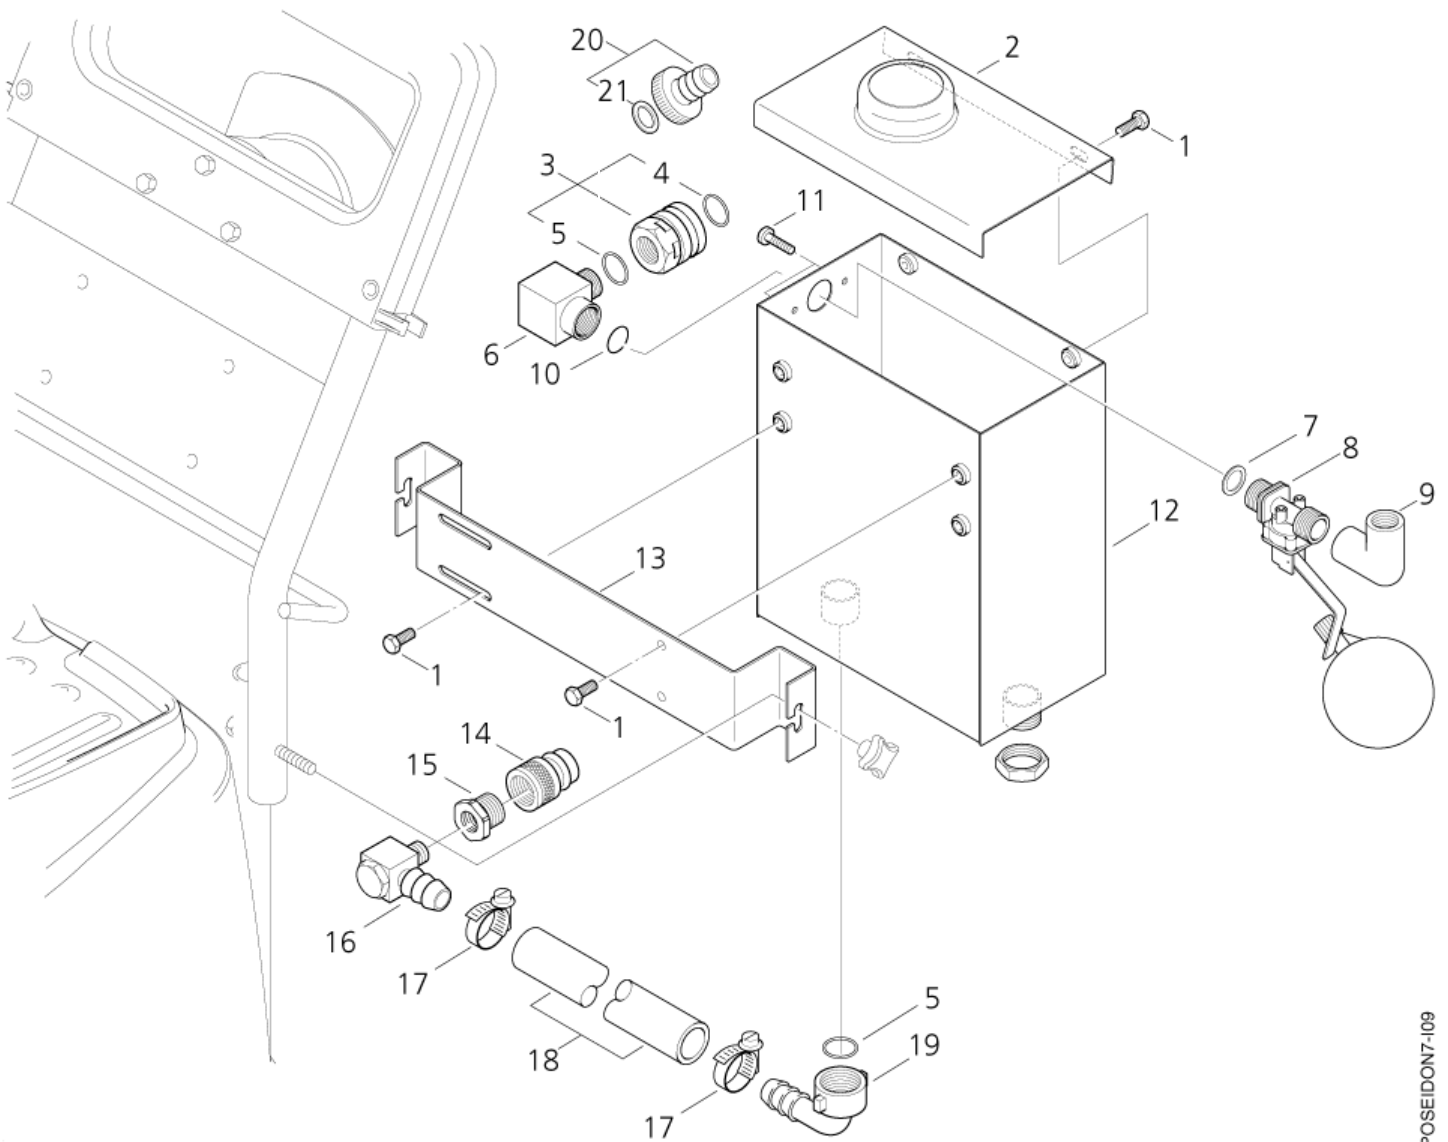

* NOTE: PLEASE INDICATE LENGTHS IN METRES WHEN ORDERING

Ersatzteile auf www.gluesing.net

Wasserkasten

POSEIDON 7

26-06-2012

ET-Liste-Nr.
POSEIDON709

17

POSEIDON7-109