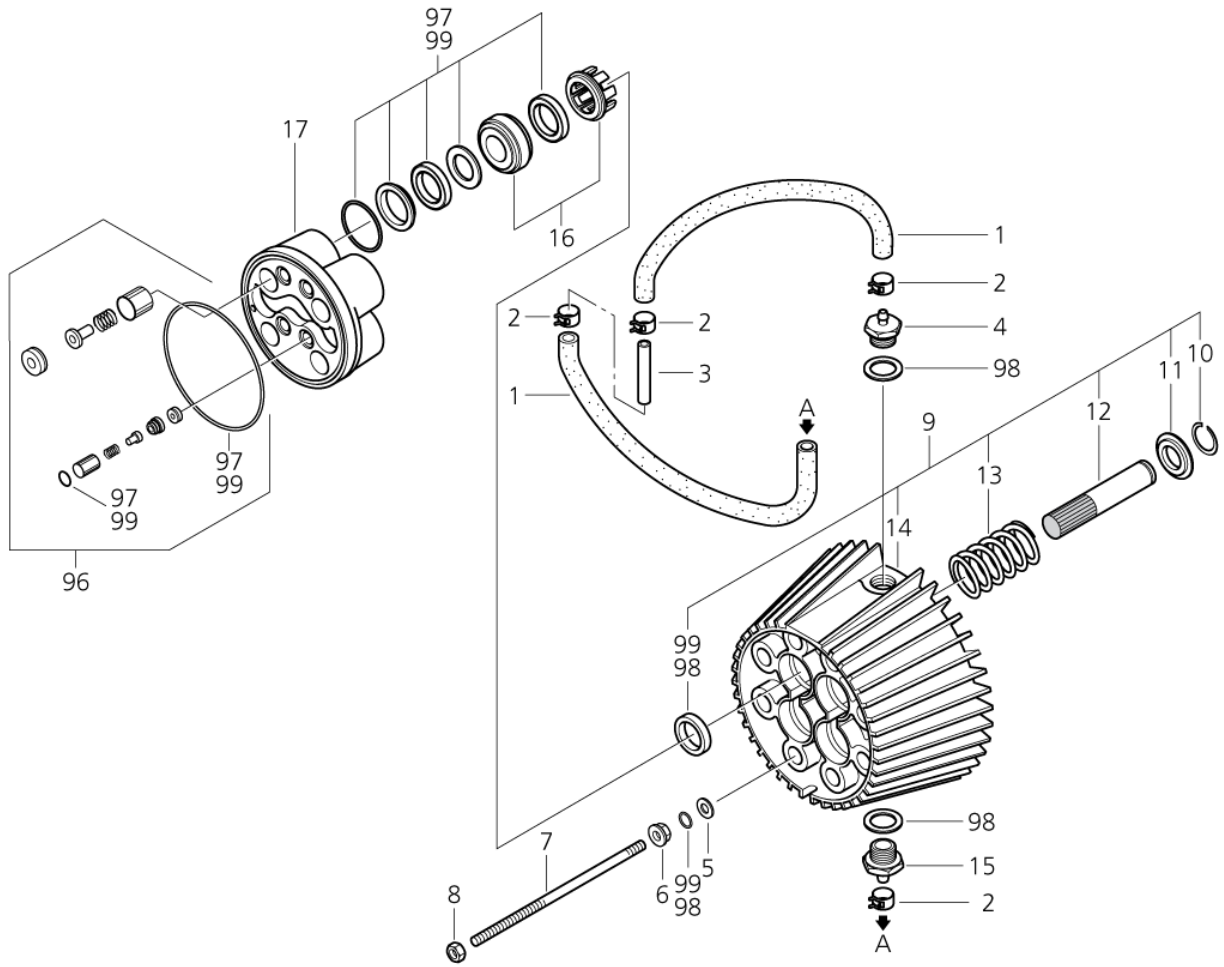

Pumpe (B)

POSEIDON 7

26-06-2012

ET-Liste-Nr.
POSEIDON704

13

Pumpe (B)

POSEIDON 7

26-06-2012

ET-Liste-Nr.
POSEIDON /04

14

Pos	Artikelnr.	Me	Beschreibung	
-	5218433	1	Pumpenöl 150 1x1l	0,5l
1	5226220	1	Schlauch Ø6x2,5 MEWA	* SEE NOTE
2	1814679	4	Schlauchklammer Ø12	
3	102406545	1	Rohr 8x1x65	
4	107120313	1	Schlauchtülle Ø6/R1/2"	
5	6100718	8	Scheibe 10x16x1	
6	6100719	8	Druckring	
7	6301368	8	Stehbolzen	
8	4826	8	CW Sechskantmutter M10 ISO 4032 zn	
9	6300071	1	Zylinderblock Kompl.	-
10	1802529	4	Sicherungsring Ø24	
11	6100666	4	Ring	
12	6301166	4	Keramischer Druckkolben	
13	102602517	4	Zugfeder 4,3x41x61,5	
14	6100610	1	Zylinderblock	
15	107120314	1	Schlauchtülle Ø6/R3/8"	
16	107120700	4	Druckring+Stützring	
17	107120701	1	Zylinderkopf C3	
96	101119848	1	Ventilsatz Ein-/Auslass	ONLY FOR UK - FOR CLORINE
96	1119195	1	Reparatursatz Ein-Auslass-Ventilsyst	
96	1119310	1	ET-Set Ventile [4x]	7-29
97	1119571	1	Dichtsatz	
98	1119820	1	Reparatursatz Öldichtung	
99	1119570	1	Dichtsatz	

* NOTE: PLEASE INDICATE LENGTHS IN METRES WHEN ORDERING

Ersatzteile auf www.gluesing.net