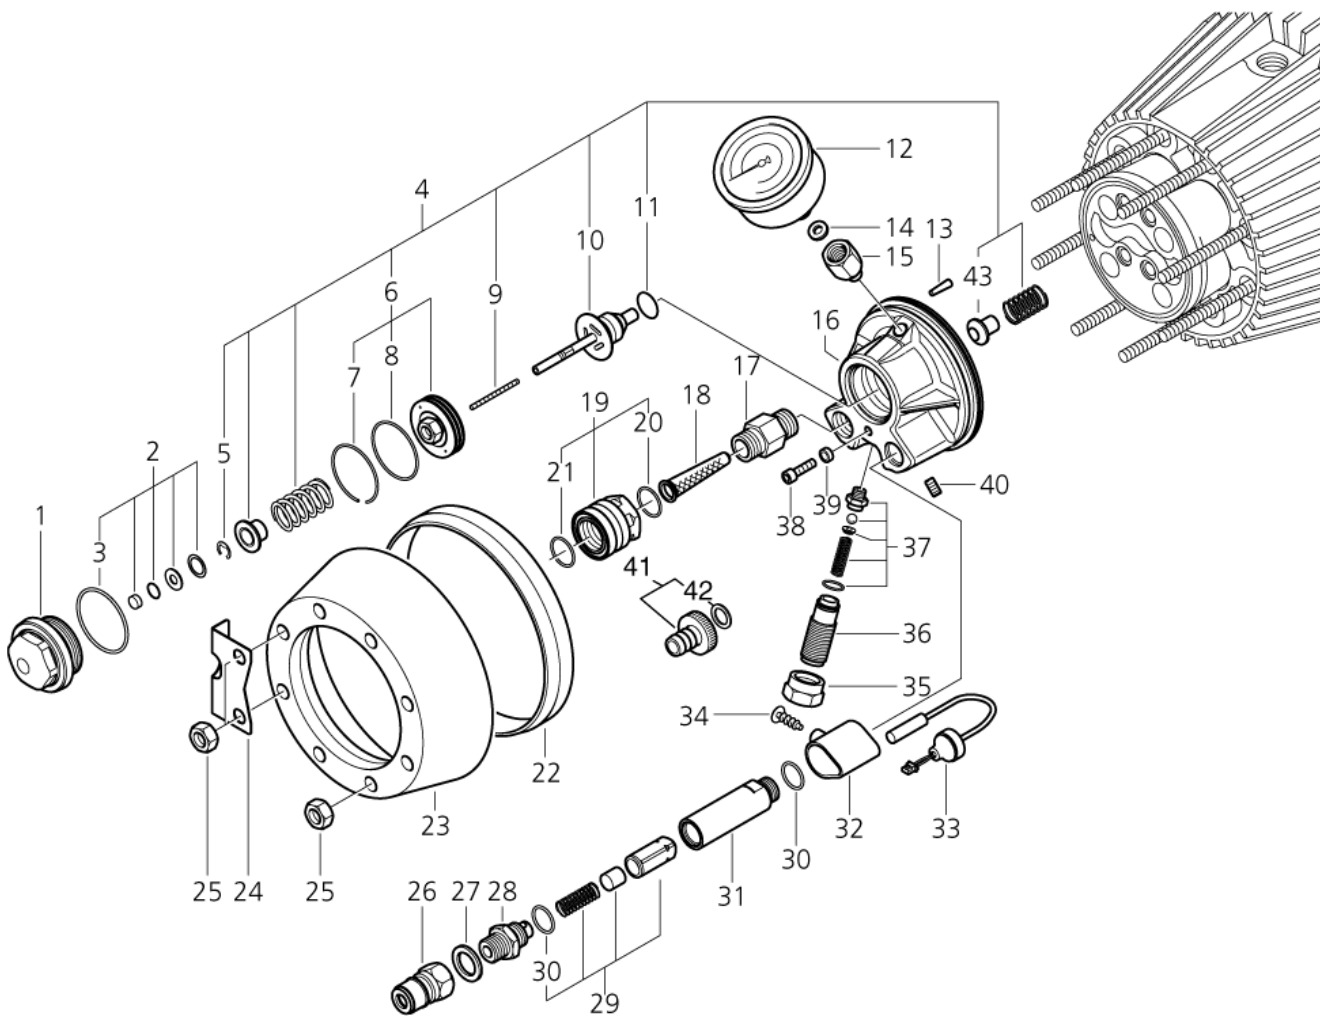

Pumpe (A)

POSEIDON 7

26-06-2012

ET-Liste-Nr.
POSEIDON703

10

Ersatzteile auf www.gluesing.net

Pumpe (A)

POSEIDON 7

26-06-2012

ET-Liste-Nr.
POSEIDON /03

11

Pos	Artikelnr.	Me	Beschreibung	
1	107120500	1	Stopfen G1 1/4"/Ø54x35	
2	101119410	1	Reparaturatz Dichtungen	
3	3001179	1	O-Ring Ø39,6x2,4	
4	101119413	1	Reparaturatz Umlaufventil *UK*	7-29
4	1118580	1	Reparaturatz Umlaufventil	
5	6101069	1	Sicherungsscheibe	
6	107120567	1	Kolben f. By-Pass-Ventil	7-29
6	6100925	1	Kolben	
7	6101061	1	Kolbenring	
8	3001716	1	O-Ring Ø35,1x1,6	
9	2600286	1	Feder	
10	6400143	1	Ventilkegel	
11	6441	1	O-Ring Ø11x2	
12	3601262	1	Manometer 0-300 bar	
13	6100996	1	Kegelstift	
14	1602127	1	Ring Ø6/11x4,5	
15	107120603	1	Nippel R1/8"x18	
16	6101042	1	Ventildeckel	
17	107120600	1	Filtergehäuse	
18	6100941	1	Filter	
19	1602945	1	Kupplung kpl. 3/4" Wasserzulauf	*GB*US*JP* *EXP*EU*DK*BE*NO* =>31.01.2005]
20	3001237	1	Dichtring 24,5x16x3	*GB*US*JP* *EXP*EU*DK*BE*NO* =>31.01.2005]
21	3000320	1	O-Ring Ø20x3	*GB*US*JP* *EXP*EU*DK*BE*NO* =>31.01.2005]
22	6301392	1	Abstandsring	
23	6100602	1	Spannring	
24	107120609	1	Halter	
25	4826	8	CW Sechskantmutter M10 ISO 4032 zn	
26	1600493	1	Nippel 3/8", Schnellkupplung	7-29, 7-52, 7-59, 7-66
26	1603101	1	Nippel Schnellkupplung "03KR" RF	7-52SS, 7-66SS, 7-66F, 7-66FB
27	1801075	1	Dichtring Ø23,8xØ17,2x2	
28	107120504	1	Nippel 3/8"/SW22x39	
29	101119411	1	Reparaturatz Steuerkolben	
30	3000064	2	O-Ring Ø14,1x1,6	
31	107120501	1	Gehäuse Magnetschalter	
32	62399	1	Halter	
33	103821821	1	Rohrmagnetschalter L700	
34	1814614	1	Schraube 5x18	
35	6100928	1	Gegenmutter	
36	6100940	1	Justierschraube	
37	1118512	1	Reparaturatz Sicherheitsventil	
38	3913	1	Zylinderschraube M6x12	
39	6100985	1	Sicherungsscheibe	
40	1602333	1	Verschlussschraube G1/8