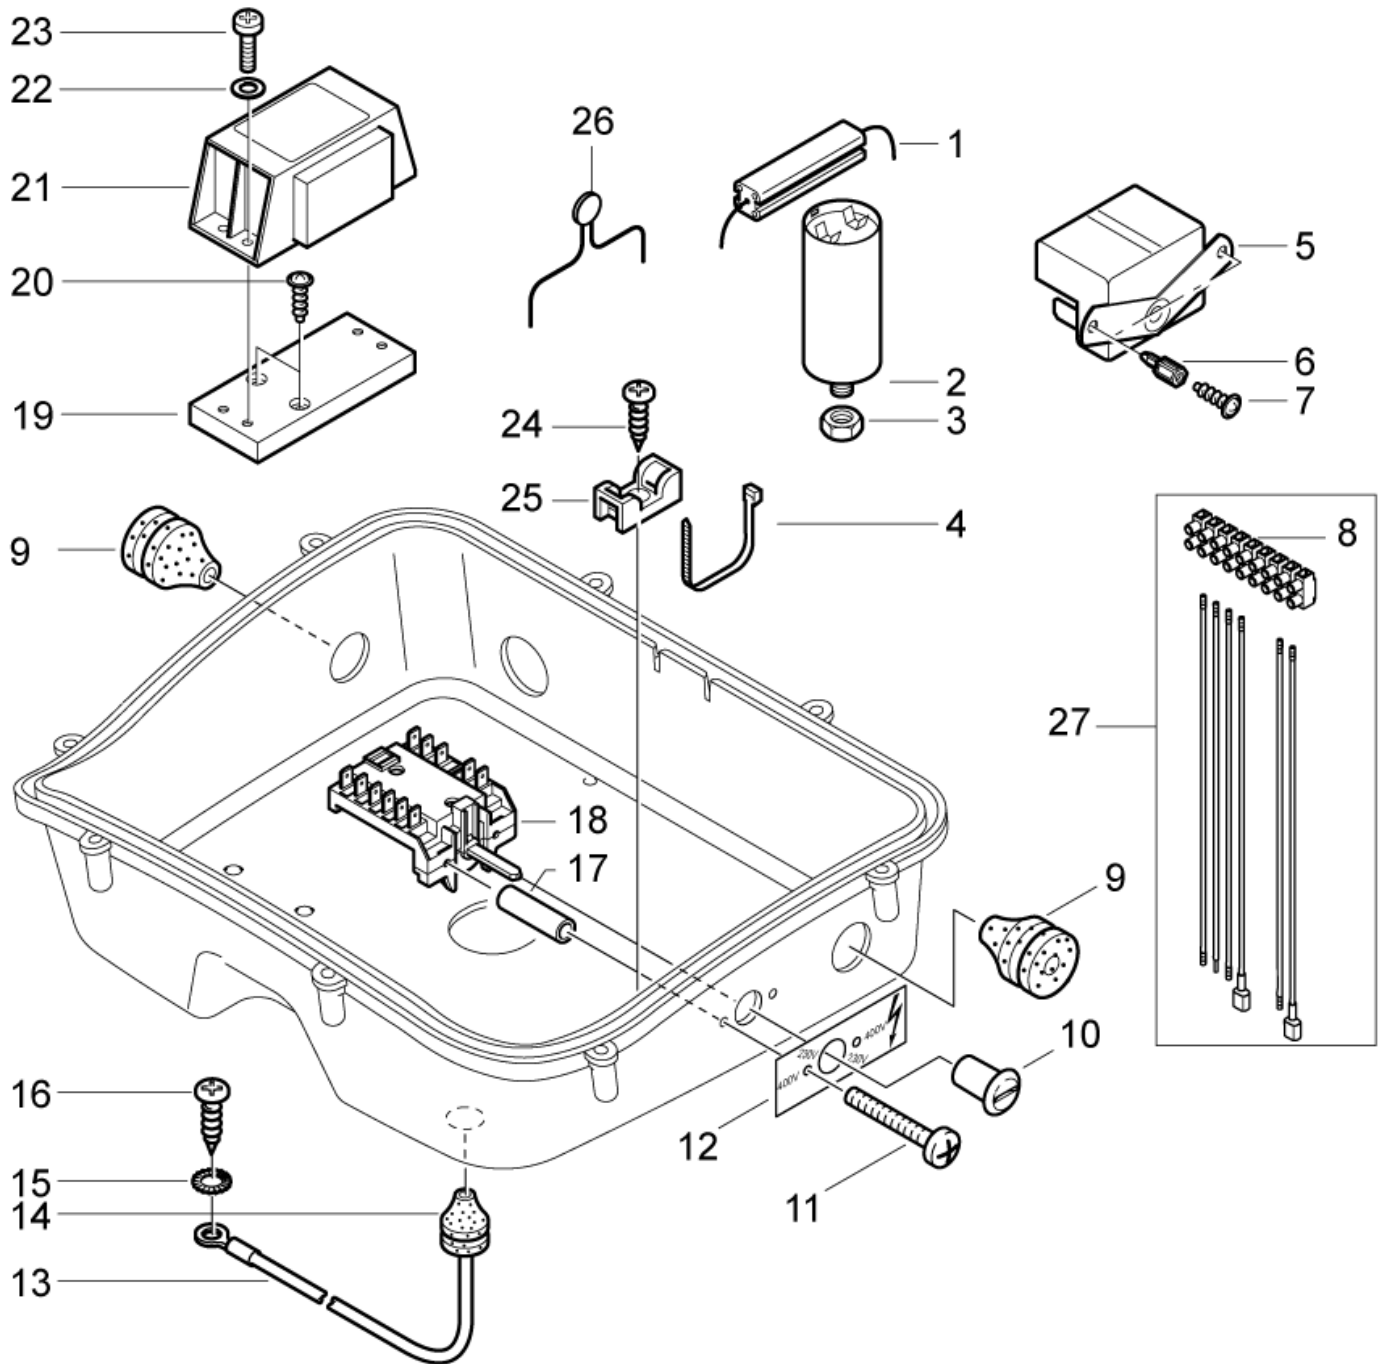

Schaltkasten (a)

POSEIDON 7

26-06-2012

ET-Liste-Nr.
POSEIDON706

21

Schaltkasten (a)

POSEIDON 7

26-06-2012

ET-Liste-Nr.
POSEIDON / 06

22

Pos	Artikelnr.	Me	Beschreibung	
1	301000402	1	Widerstand 15kOhm/7W	7-29
2	301000403	1	Anlaufkondensator 98µF 33 0V	7-29
3	61467	1	Sechskantmutter M8 "TENS ILOCK" St-zn	7-29
4	4059	5	CW Kabelband 3,6x1,1x110 natur PA	
5	11060	1	Anlassrelais 220V AC	7-29
6	4600771	1	Distanzhalter 9,5mm	7-29
7	1813823	2	Schraube 3,5x8	7-29
8	101117839	1	TERMINAL PLUG AND TERMINAL PINS	
9	3803764	2	Stopfbuchse TET 5-7C	7-29, 7-52, 7-52SS
10	64580	1	Drehknopf	7-59*BE*NO*, 7-66*BE*NO*EXP*US*, 7-66SS
11	40045	2	Flachkopfschraube M4x30	7-59*BE*NO*, 7-66*BE*NO*EXP*US*, 7-66SS
12	64586	1	Klebeschild "230-400V Um schaltung"	7-59*BE*NO*, 7-66*BE*NO*
12	64787	1	Etikett	7-66*EXP*US*, 7-66SS
13	301000237	1	Leitung gnge H05V-K 2,5x 600	
14	3803764	1	Stopfbuchse TET 5-7C	
15	4021	1	CW Fächerscheibe 4,3 -A- DIN 6798 FSt/zn	
16	1802586	1	Schraube M4x12	
17	64581	2	Rohr Ø10xØ4x20	7-59*BE*NO*, 7-66*BE*NO*EXP*US*, 7-66SS
18	301000293	1	Drehschalter Stern-Dreieck k 16A	7-59*BE*NO*, 7-66*BE*NO*EXP*US*, 7-66SS
19	301000443	1	Montageplatte	7-66*CA*
20	11356	2	Schraube 4x14	7-66*CA*
21	301000428	1	Steuertrafo 500V-575V 23 0V/50VA	500V-575V 230V/50VA, 7-66*CA*
22	3092	4	CW Scheibe 4,3x0,8 ISO 7089 zn	7-66*CA*
23	1804814	4	Schraube M4X12	7-66*CA*
24	909100046	1	Schraube 4x8	
25	1814621	1	Halter Kabelbinder	
26	301002353	1	Strombegrenzer 5 Ohm / 5 W	7-29
27	101117843	1	MOTOR CABLE 8-WIRE 3 PH 1.5MM2	7-59 EU, DK - 7-66 EU, DK, CA
27	101117844	1	MOTOR CABLE 8-WIRE 3 PH 2.5MM2	7-59 BE, NO - 7-66 BE, NO, EXP, US
27	101117860	1	POSEIDON MOTOR CABLE 9-WIRE 3PH 2.5MM2	7-52, 7-66 JP