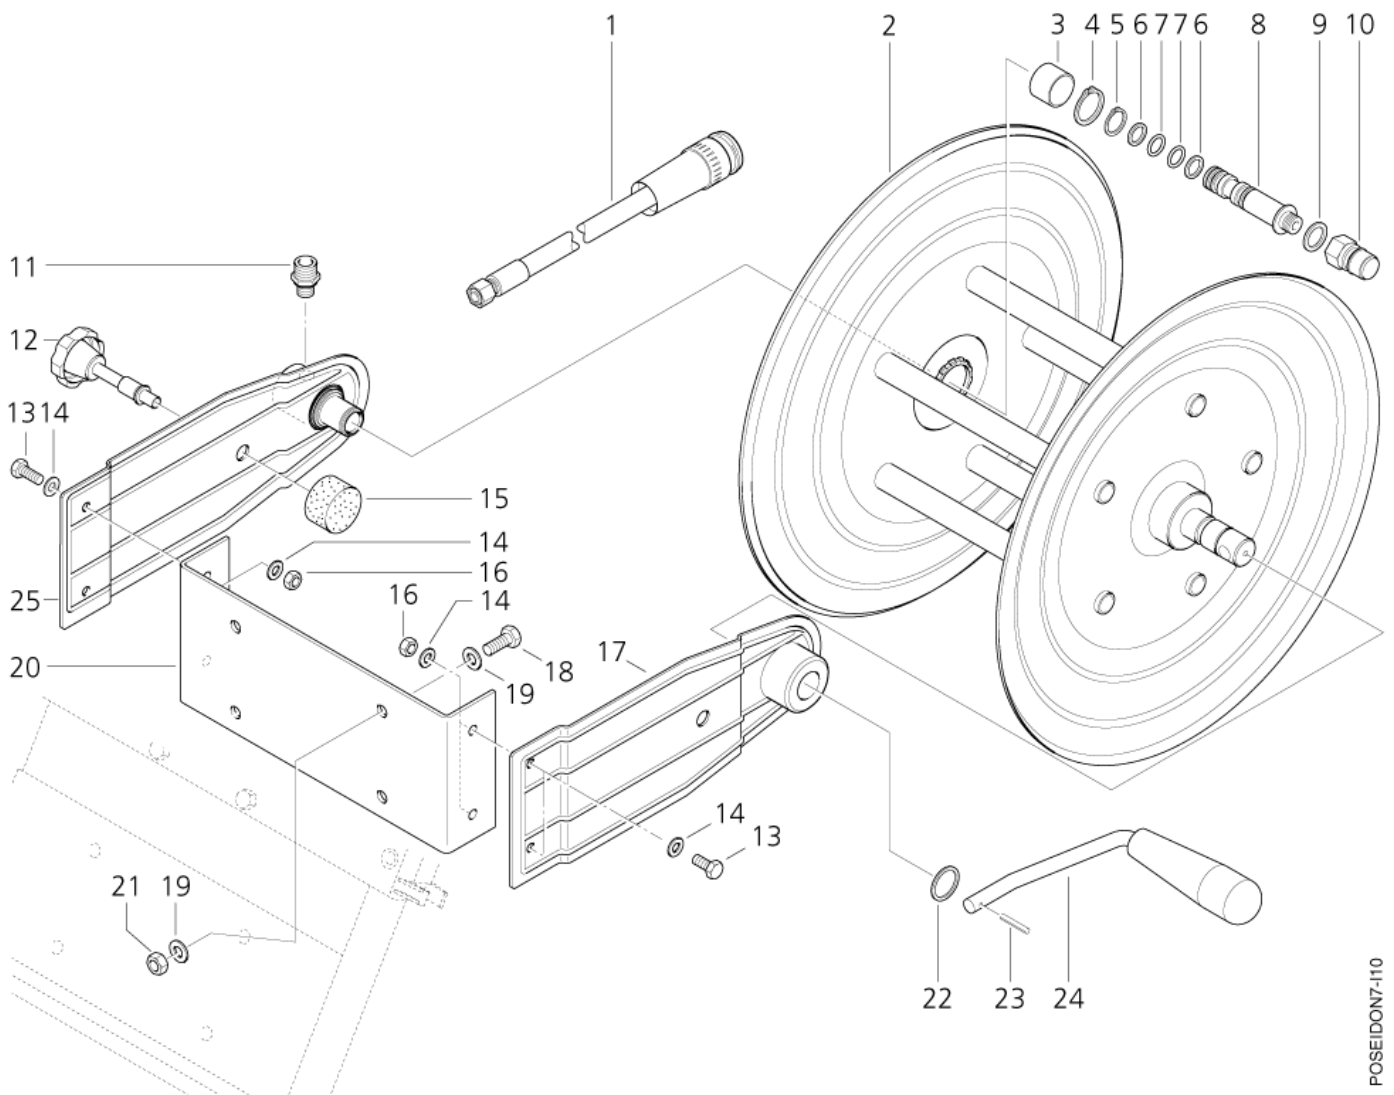

Ersatzteile auf www.gluesing.net

Schlauchtrommel POSEIDON 7

POSEIDON 7

26-06-2012

ET-Liste-Nr.
POSEIDON710

26

POSEIDON7-110

Schlauchtrommel POSEIDON 7