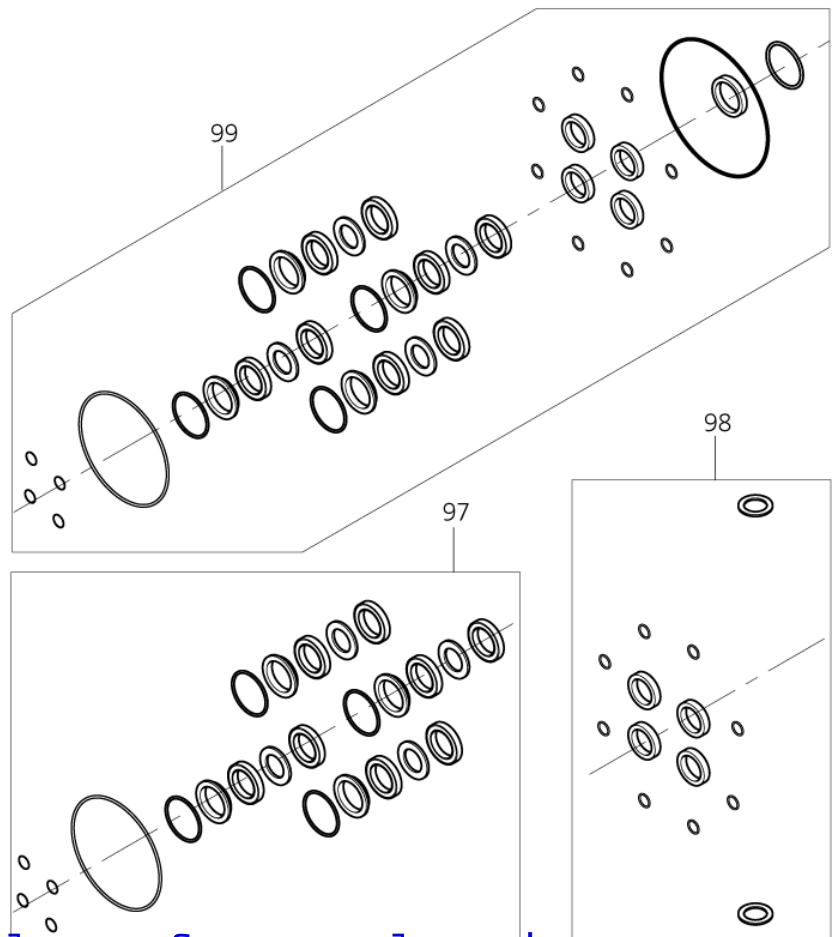

Pumpe (B)

POSEIDON 7

26-06-2012

ET-Liste-Nr.
POSEIDON704

13

Pumpe (B)

POSEIDON 7

26-06-2012

ET-Liste-Nr.
POSEIDON /04

14

Pos	Artikelnr.	Me	Beschreibung	
-	5218433	1	Pumpenöl 150 1x1l	0,5l
1	5226220	1	Schlauch Ø6x2,5 MEWA	* SEE NOTE
2	1814679	4	Schlauchklammer Ø12	
3	102406545	1	Rohr 8x1x65	
4	107120313	1	Schlauchtülle Ø6/R1/2"	
5	6100718	8	Scheibe 10x16x1	
6	6100719	8	Druckring	
7	6301368	8	Stehbolzen	
8	4826	8	CW Sechskantmutter M10 ISO 4032 zn	
9	6300071	1	Zylinderblock Kompl.	-
10	1802529	4	Sicherungsring Ø24	
11	6100666	4	Ring	
12	6301166	4	Keramischer Druckkolben	
13	102602517	4	Zugfeder 4,3x41x61,5	
14	6100610	1	Zylinderblock	
15	107120314	1	Schlauchtülle Ø6/R3/8"	
16	107120700	4	Druckring+Stützring	
17	107120701	1	Zylinderkopf C3	
96	101119848	1	Ventilsatz Ein-/Auslass	ONLY FOR UK - FOR CLORINE
96	1119195	1	Reparatursatz Ein-Auslass-Ventilsyst	
96	1119310	1	ET-Set Ventile [4x]	7-29
97	1119571	1	Dichtsatz	
98	1119820	1	Reparatursatz Öldichtung	
99	1119570	1	Dichtsatz	

* NOTE: PLEASE INDICATE LENGTHS IN METRES WHEN ORDERING

Ersatzteile auf www.gluesing.net