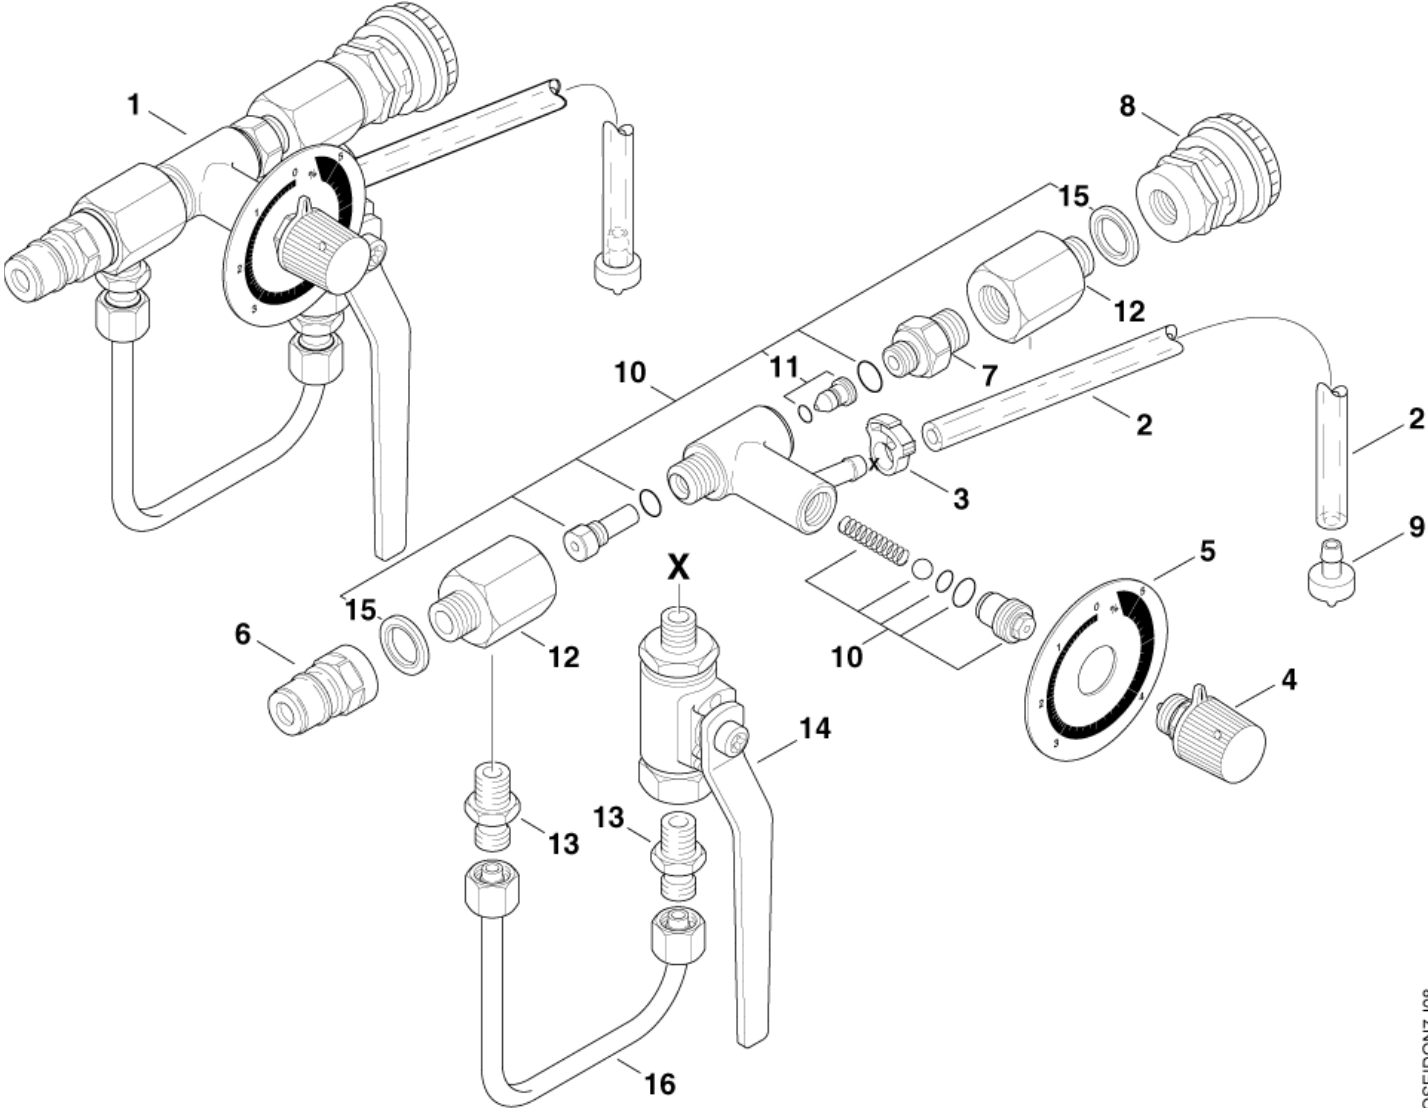

Schauminjektor

POSEIDON 7

26-06-2012

ET-Liste-Nr.
POSEIDON708

15

POSEIDON7-108

Ersatzteile auf www.gluesing.net

Schauminjektor

POSEIDON 7

26-06-2012

ET-Liste-Nr.
POSEIDON/08

16

Pos	Artikelnr.	Me	Beschreibung	
1	6401243	1	Schauminjektor m.Umlauf RF	SS
2	5206636	1	Schlauch Ø6/Ø10	* SEE NOTE
3	1810084	1	Schlauchschelle Ø10,8-12 ,3	
4	6101778	1	Dosierungsspindel	
5	6400363	1	Skalenplatte	
6	1603101	1	Nippel Schnellkupplung "03KR" RF	
7	6150675	1	Verschraubung	
8	106402075	1	Schnellkupplung kpl. "KEW - ERGO3000"	
9	6400240	1	Filter	
10	1119107	1	Reparatursatz Schauminjektor	
11	1119815	1	Reparatursatz Düse m.O-Ring	
12	6401744	2	Reduzierstück	
13	6401891	2	Gerade Verschraubung, RF	SS
14	3401916	1	Hydroball-Ventil	
15	1801075	2	Dichtring Ø23,8xØ17,2x2	
16	4841130	1	By-Pass Rohr	

* NOTE: PLEASE INDICATE LENGTHS IN METRES WHEN ORDERING

Ersatzteile auf www.gluesing.net