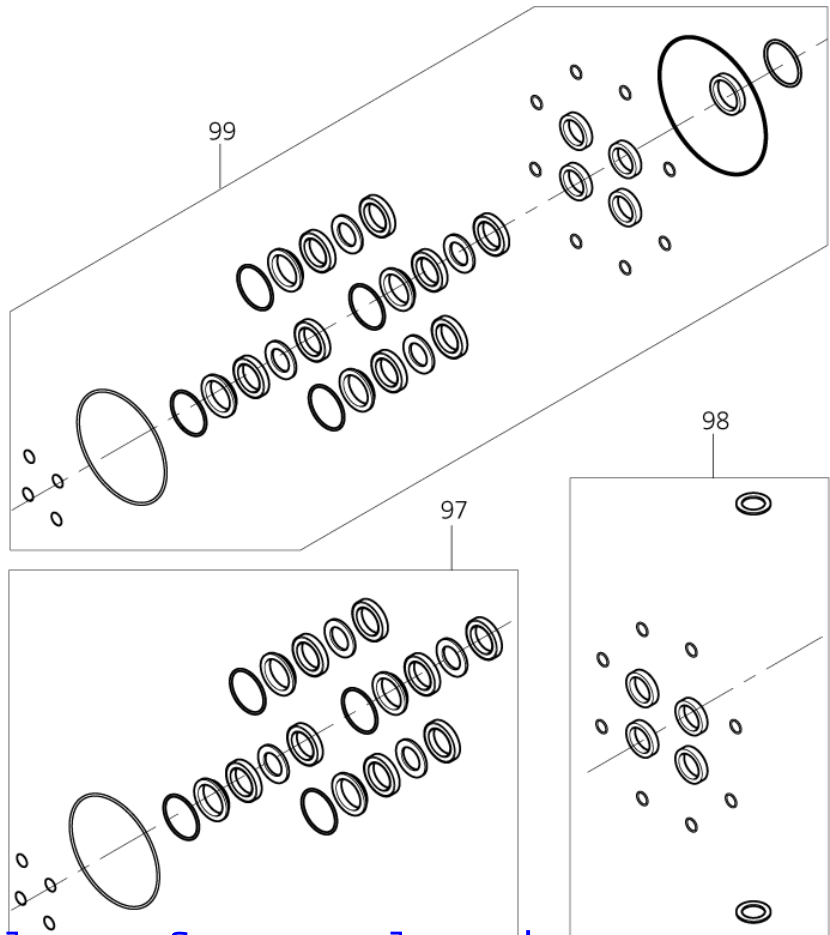

Pumpe (B)

POSEIDON 7

26-06-2012

ET-Liste-Nr.
POSEIDON704

13

Pumpe (B)

POSEIDON 7

26-06-2012

ET-Liste-Nr.
POSEIDON /04

14

Pos	Artikelnr.	Me	Beschreibung	
-	5218433	1	Pumpenöl 150 1x1l	0,5l
1	5226220	1	Schlauch Ø6x2,5 MEWA	* SEE NOTE
2	1814679	4	Schlauchklammer Ø12	
3	102406545	1	Rohr 8x1x65	
4	107120313	1	Schlauchtülle Ø6/R1/2"	
5	6100718	8	Scheibe 10x16x1	
6	6100719	8	Druckring	
7	6301368	8	Stehbolzen	
8	4826	8	CW Sechskantmutter M10 ISO 4032 zn	
9	6300071	1	Zylinderblock Kompl.	-
10	1802529	4	Sicherungsring Ø24	
11	6100666	4	Ring	
12	6301166	4	Keramischer Druckkolben	
13	102602517	4	Zugfeder 4,3x41x61,5	
14	6100610	1	Zylinderblock	
15	107120314	1	Schlauchtülle Ø6/R3/8"	
16	107120700	4	Druckring+Stützring	
17	107120701	1	Zylinderkopf C3	
96	101119848	1	Ventilsatz Ein-/Auslass	ONLY FOR UK - FOR CLORINE
96	1119195	1	Reparatursatz Ein-Auslass-Ventilsyst	
96	1119310	1	ET-Set Ventile [4x]	7-29
97	1119571	1	Dichsatz	
98	1119820	1	Reparatursatz Öldichtung	
99	1119570	1	Dichsatz	

* NOTE: PLEASE INDICATE LENGTHS IN METRES WHEN ORDERING

Ersatzteile auf www.gluesing.net