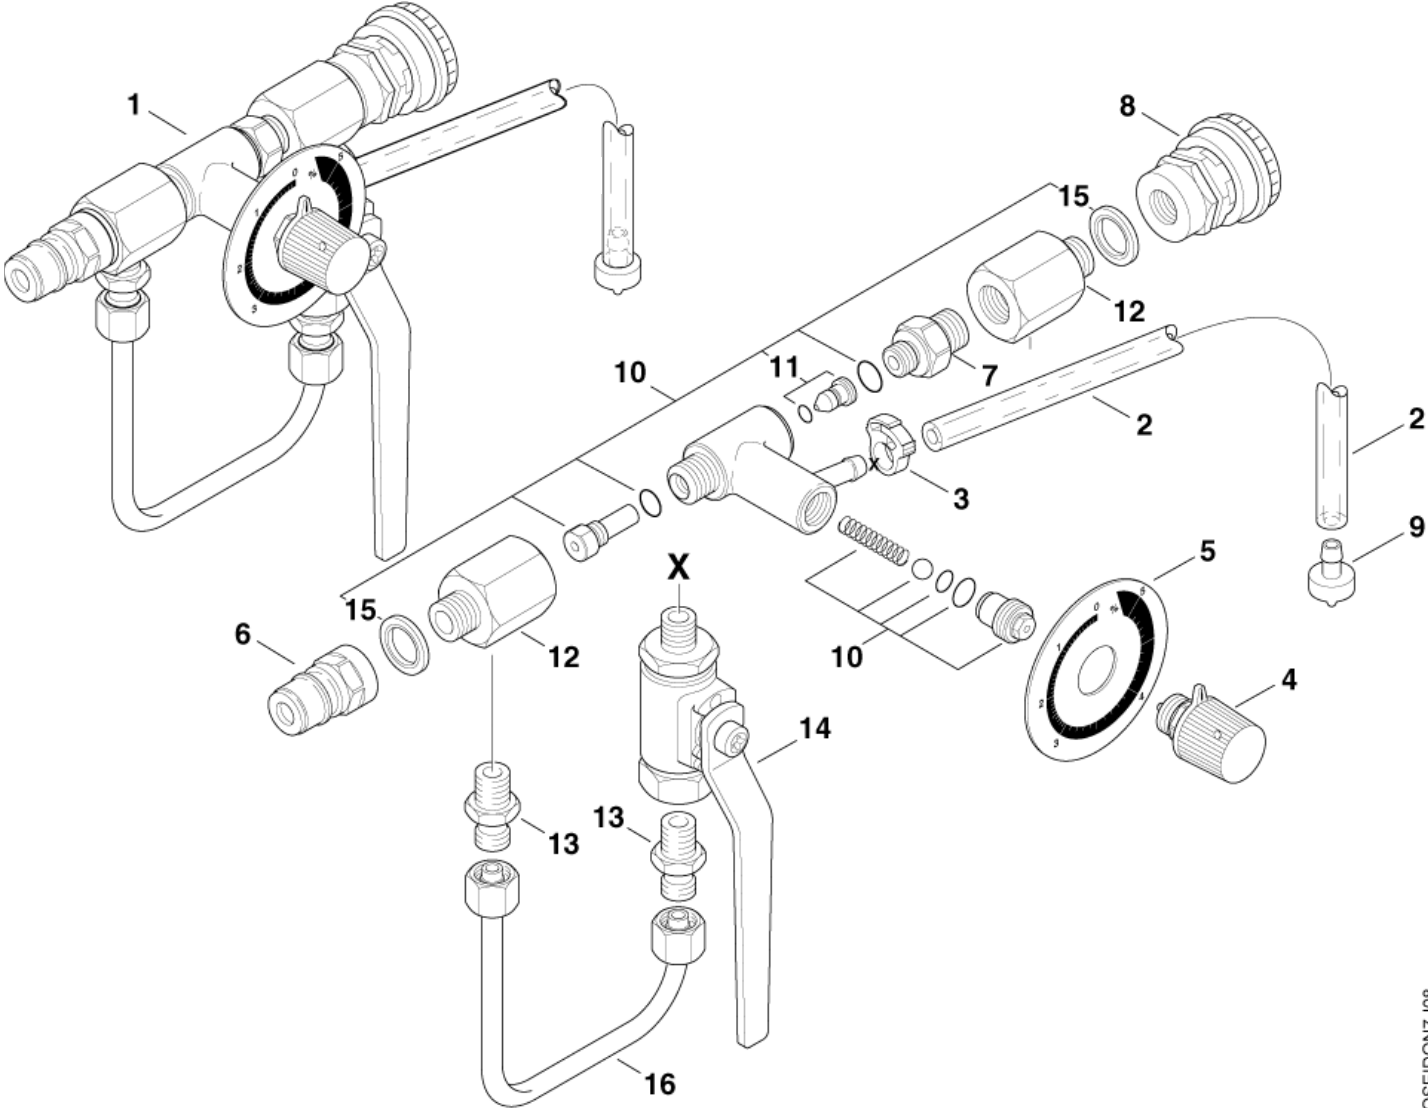

Schauminjektor

POSEIDON 7

26-06-2012

ET-Liste-Nr.
POSEIDON708

15

POSEIDON7-108

Schauminjektor

POSEIDON 7

26-06-2012

ET-Liste-Nr.
POSEIDON/08

16

Pos	Artikelnr.	Me	Beschreibung	
1	6401243	1	Schauminjektor m.Umlauf RF	SS
2	5206636	1	Schlauch Ø6/Ø10	* SEE NOTE
3	1810084	1	Schlauchschelle Ø10,8-12 ,3	
4	6101778	1	Dosierungsspindel	
5	6400363	1	Skalenplatte	
6	1603101	1	Nippel Schnellkupplung "03KR" RF	
7	6150675	1	Verschraubung	
8	106402075	1	Schnellkupplung kpl. "KEW - ERGO3000"	
9	6400240	1	Filter	
10	1119107	1	Reparatursatz Schauminjektor	
11	1119815	1	Reparatursatz Düse m.O-Ring	
12	6401744	2	Reduzierstück	
13	6401891	2	Gerade Verschraubung, RF	SS
14	3401916	1	Hydroball-Ventil	
15	1801075	2	Dichtring Ø23,8xØ17,2x2	
16	4841130	1	By-Pass Rohr	

* NOTE: PLEASE INDICATE LENGTHS IN METRES WHEN ORDERING

Ersatzteile auf www.gluesing.net