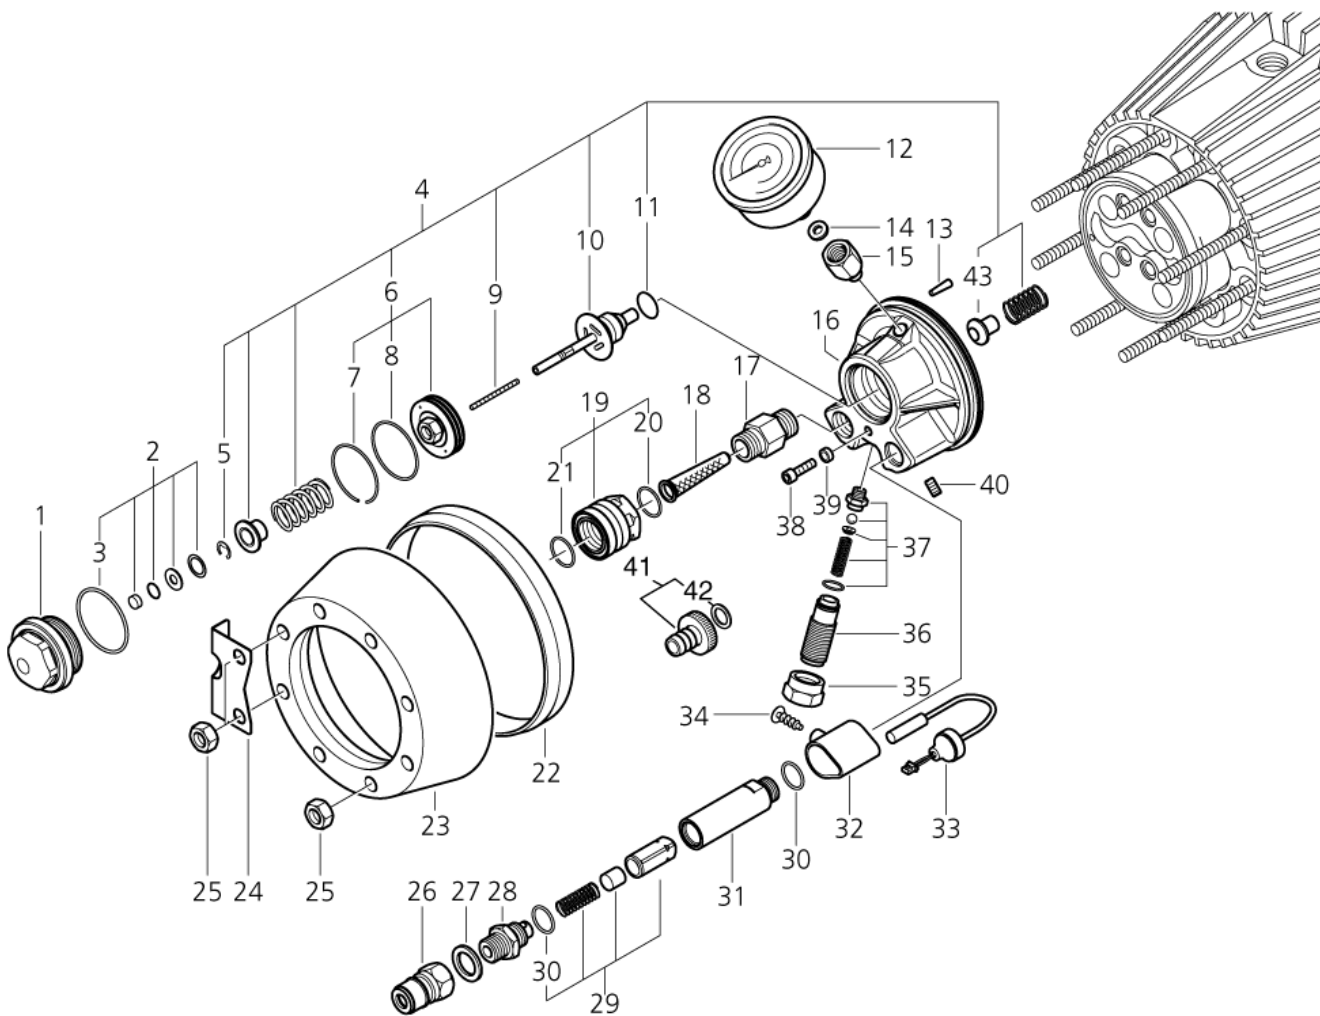

Pumpe (A)

POSEIDON 7

26-06-2012

ET-Liste-Nr.
POSEIDON703

10

Ersatzteile auf www.gluesing.net

Pumpe (A)

POSEIDON 7

26-06-2012

ET-Liste-Nr.
POSEIDON /03

11

Pos	Artikelnr.	Me	Beschreibung	
1	107120500	1	Stopfen G1 1/4"/Ø54x35	
2	101119410	1	Reparatursatz Dichtungen	
3	3001179	1	O-Ring Ø39,6x2,4	
4	101119413	1	Reparatursatz Umlaufventil *UK*	7-29
4	1118580	1	Reparatursatz Umlaufventil	
5	6101069	1	Sicherungsscheibe	
6	107120567	1	Kolben f. By-Pass-Ventil	7-29
6	6100925	1	Kolben	
7	6101061	1	Kolbenring	
8	3001716	1	O-Ring Ø35,1x1,6	
9	2600286	1	Feder	
10	6400143	1	Ventilkegel	
11	6441	1	O-Ring Ø11x2	
12	3601262	1	Manometer 0-300 bar	
13	6100996	1	Kegelstift	
14	1602127	1	Ring Ø6/11x4,5	
15	107120603	1	Nippel R1/8"x18	
16	6101042	1	Ventildeckel	
17	107120600	1	Filtergehäuse	
18	6100941	1	Filter	
19	1602945	1	Kupplung kpl. 3/4" Wasserzulauf	*GB*US*JP* *EXP*EU*DK*BE*NO* =>31.01.2005]
20	3001237	1	Dichtring 24,5x16x3	*GB*US*JP* *EXP*EU*DK*BE*NO* =>31.01.2005]
21	3000320	1	O-Ring Ø20x3	*GB*US*JP* *EXP*EU*DK*BE*NO* =>31.01.2005]
22	6301392	1	Abstandsring	
23	6100602	1	Spannring	
24	107120609	1	Halter	
25	4826	8	CW Sechskantmutter M10 ISO 4032 zn	
26	1600493	1	Nippel 3/8", Schnellkupplung	7-29, 7-52, 7-59, 7-66
26	1603101	1	Nippel Schnellkupplung "03KR" RF	7-52SS, 7-66SS, 7-66F, 7-66FB
27	1801075	1	Dichtring Ø23,8xØ17,2x2	
28	107120504	1	Nippel 3/8"/SW22x39	
29	101119411	1	Reparatursatz Steuerkolben	
30	3000064	2	O-Ring Ø14,1x1,6	
31	107120501	1	Gehäuse Magnetschalter	
32	62399	1	Halter	
33	103821821	1	Rohrmagnetschalter L700	
34	1814614	1	Schraube 5x18	
35	6100928	1	Gegenmutter	
36	6100940	1	Justierschraube	
37	1118512	1	Reparatursatz Sicherheitsventil	
38	3913	1	Zylinderschraube M6x12	
39	6100985	1	Sicherungsscheibe	
40	1602333	1	Verschlussschraube G1/8