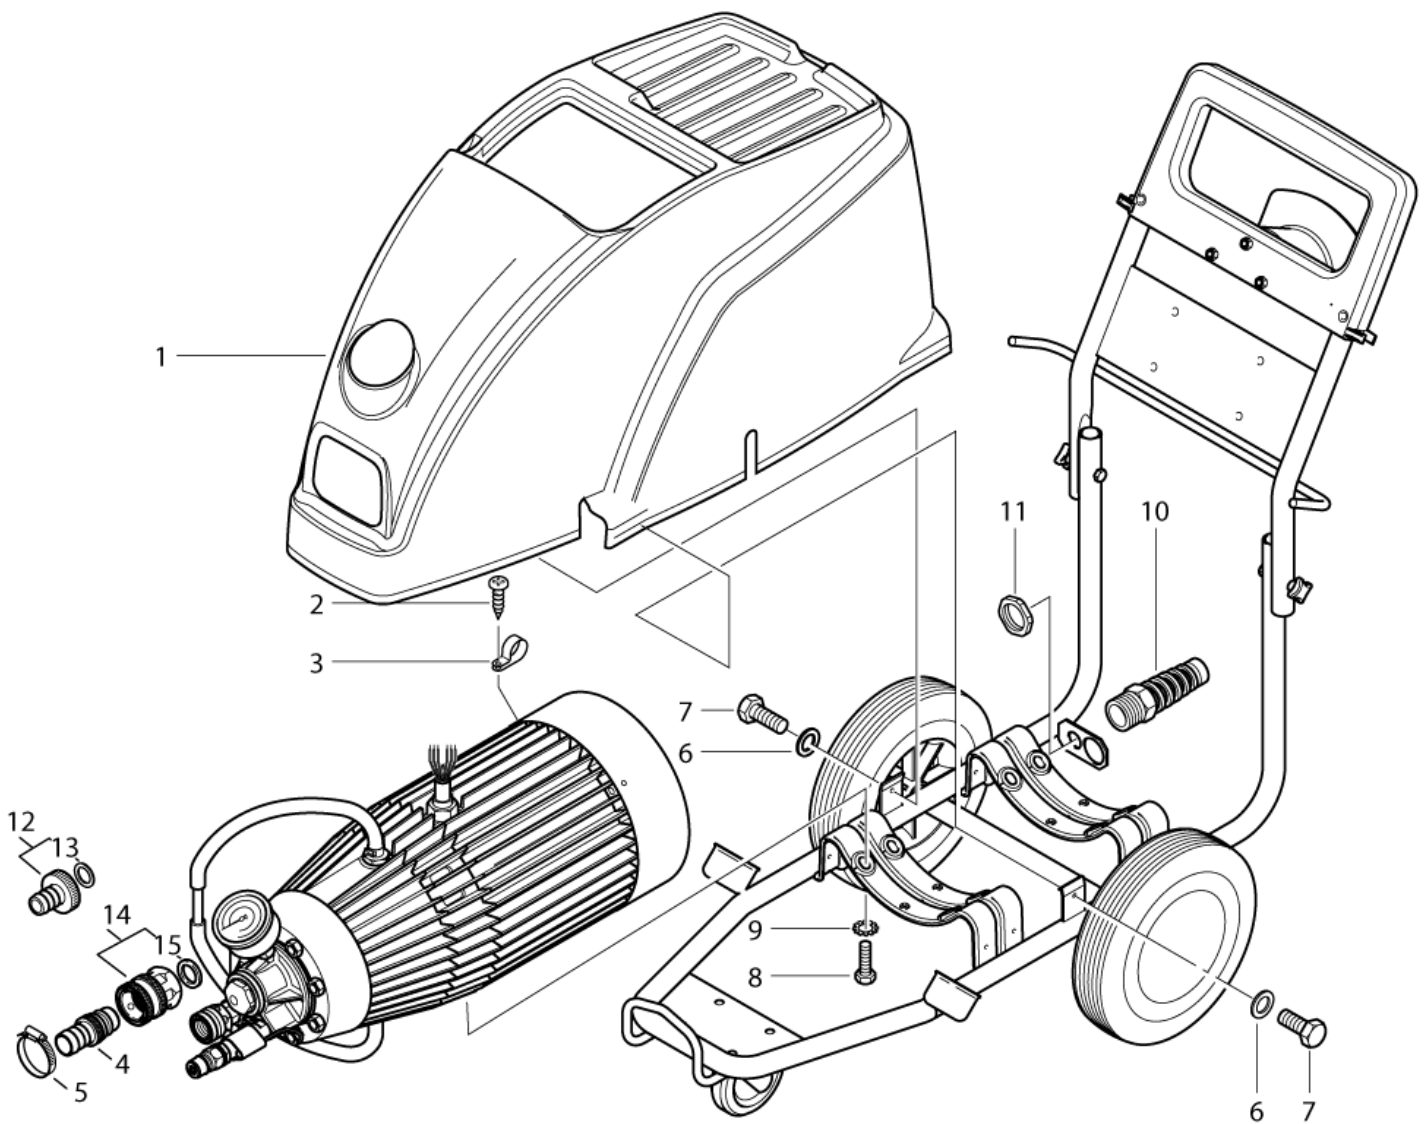

Gehäuse

POSEIDON 7

26-06-2012

ET-Liste-Nr.
POSEIDON701

3

Gehäuse

POSEIDON 7

26-06-2012

ET-Liste-Nr.
POSEIDON/01

4

Pos	Artikelnr.	Me	Beschreibung	
1	301000258	1	Haube (Blau)	
2	1803956	1	Schraube M4x12	
3	4887	1	Kabelschelle 13/15	
3	8295	1	Kabelschelle 15/18	7-52, 7-66*JP*
4	1600659	1	Nippel, Schnellkupplung	*GB*JP*
4	1605955	1	Nippel	7-52, 7-66*US*CA*
5	8298	1	CW Schlauchschelle SGL 16 -27	
6	14805	2	CW Scheibe 6,4x1,6 A ISO 7093-1 VA	7-52SS, 7-66SS, 7-66F, 7-66FB
6	1814617	2	Scheibe 6x15x6	
7	24355	2	CW Zylinderschraube M6x 16 ISO4762 A2	7-52SS, 7-66SS, 7-66F, 7-66FB
7	6200145	2	Schraube nicht mehr lieferbar	7-29, 7-52, 7-59, 7-66
8	1802651	4	Schraube M10x20	
9	10204	4	Fächerscheibe A10,5	
10	909100016	1	Kabelverschraubung M32x1 ,5	7-52, 7-52SS, 7-66*JP*CA*US*
10	909100043	1	Kabelverschraubung M20x1 ,5	
11	909100019	1	CW Sechskantmutter M20x1 ,5 EN 50262 PA	
11	909100021	1	HEXAGON NUT M32X1.5	7-52, 7-52SS, 7-66*JP*CA*US*
12	61369	1	CW Schlauchtülle °20 R3/4 " v ormontiert CuZn	*EXP*EU*DK*BE*NO* |01.02.2005=>
13	46487	1	Dichtring 21x29x2,5	*EXP*EU*DK*BE*NO* |01.02.2005=>
14	1602945	1	Kupplung kpl. 3/4" Wasserzulauf	* SEE NOTE
15	3001237	1	Dichtring 24,5x16x3	* SEE NOTE

* NOTE: *GB*US*JP* *EXP*EU*DK*BE*NO* =>31.01.2005|

Ersatzteile auf www.gluesing.net