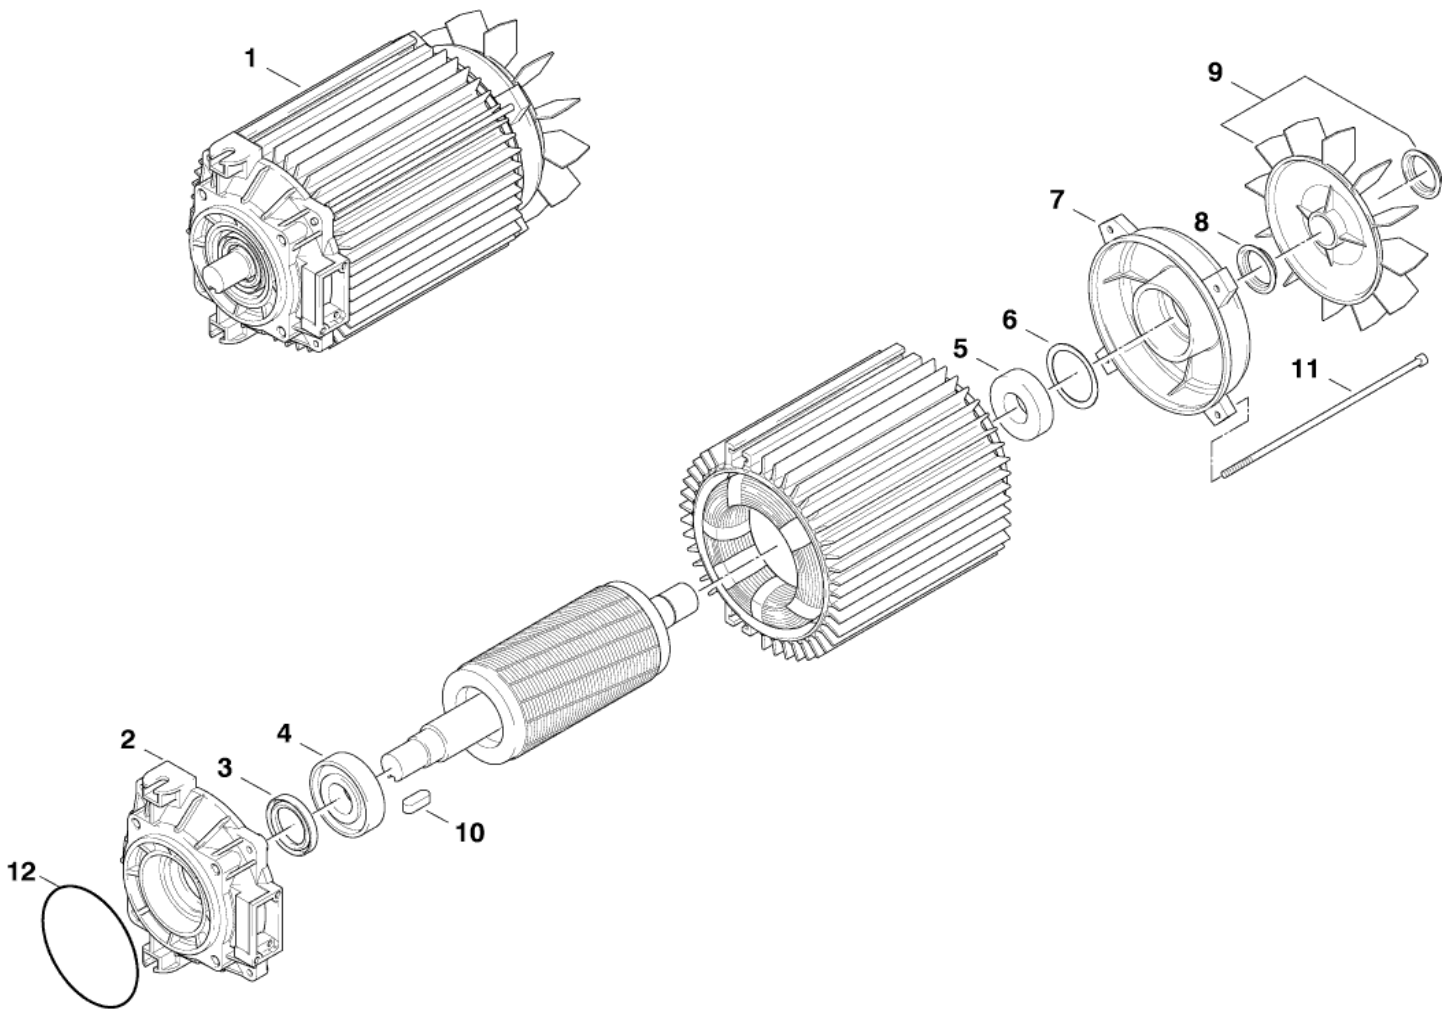

Motor

POSEIDON 4

06-07-2012

ET-Liste-Nr.
POSEIDON401

7

Motor

POSEIDON 4

06-07-2012

ET-Liste-Nr.
POSEIDON401

8

Pos	Artikelnr.	Me	Beschreibung	
1	301003075	1	Motor 230/1/50 3,2 PS	230/1/50
1	301003076	1	Motor 230-400/3/50 4,2 PS	230-400/3/50
1	301003123	1	MOTOR 200V 60HZ	200V 50-60Hz
2	301003077	1	Motorflansch	
3	301003078	1	Öldichtung	
4	301003079	1	Lager 7305	
5	301003080	1	Lager 6205 ZZ	
6	301003081	1	O-RING Ø52	
7	301003082	1	Lagerdeckel	
8	103004397	1	Dichtungsring	
9	301003084	1	Lüfter	
10	101814798	1	Passfeder	
11	301003085	4	4x Schraube	
12	61026	1	O-Ring	94,92x2,62