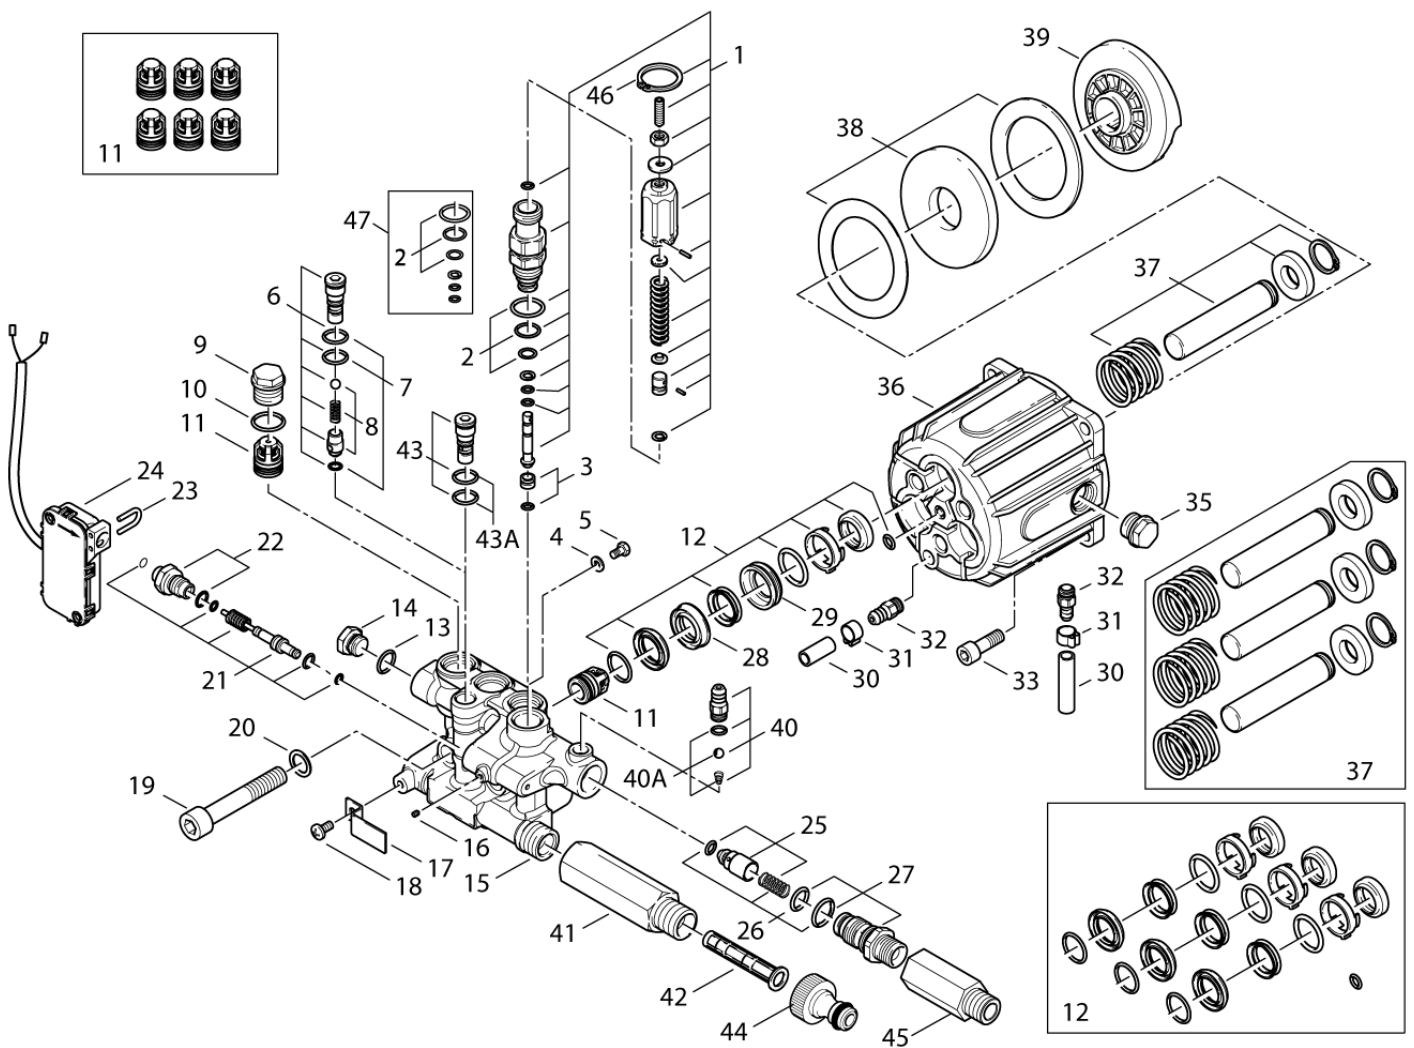

Pumpe

POSEIDON 4

06-07-2012

ET-Liste-Nr.
POSEIDON414

11

Pumpe

POSEIDON 4

06-07-2012

ET-Liste-Nr.
POSEIDON414

12

Pos	Artikelnr.	Me	Beschreibung	
-	909100414	1	Pumpenöl ROTH THT 1 Liter	0,225 l
1	301003031	1	Druckregulierung Sicherheitsregelblock	
2	301003032	1	O-Ring Sicherheitsregelbl	
3	301003033	1	Ventilsitzkit	
4	301003034	1	O-Ring 6,75X1,78	
5	301003035	1	Schraube M6	
6	301003036	1	1x Leichtstartset	1~
7	301003037	1	1x O-Ring für Leichtstart	1~
8	301003038	1	1x; Feder für Leichtstart	1~
9	301003039	3	3x Stopfen Ø15,6	
10	301003040	3	3 x O-Ring Ø 15,6X1,78	
11	107145272	1	Ventilsatz 6 St.	
12	301003042	1	Kolbenführungssatz	
13	301003043	1	O-Ring Ø10,82X1,78 820510	
14	301003044	1	Stopfen	
15	301003045	1	Pumpenkopf	
16	301003046	1	Schraube	
17	301003047	1	Klammer	
18	301003048	1	Schraube	
19	301003049	3	3x Schraube M12X70	
20	301003050	3	3x Zahnscheibe Ø12	
21	301003051	1	Kolbensatz	
22	301003052	1	Schraubensatz	
23	301003053	1	Klammer Kolben 66,5mm	
24	301003054	1	Mikroschalter	
25	301003055	1	RM- Injektor	
26	301003056	1	O-Ring Satz	
27	301003057	1	Injektor-Satz	
28	301001559	3	Tragring	
29	301003059	3	1x Kolbenführungsschacht	
30	301003060	1	2x Schlauch	
31	301003061	2	2x Schlauchclip	
32	301003062	2	2x Schlauchverbinder	
33	301003063	4	Schraube 5x25	
35	301003064	1	Stopfen	
36	301003065	1	Gehäuse	
37	301003066	1	Kolbenkit [3X]	
38	301003067	1	Lagerkit	
39	301003137	1	EU, 1~, Taumelscheibe 11°	*EU,1ph*
39	301003138	1	Taumelscheibe 11,5 Grad	*GB,1ph*
39	301003139	1	EU, 3~, Taumelscheibe 13°	*EU,3ph*
39	301003140	1	Taumelscheibe 9 Grad	*GB,3ph*
40	301003070	1	Schlauchverbinder