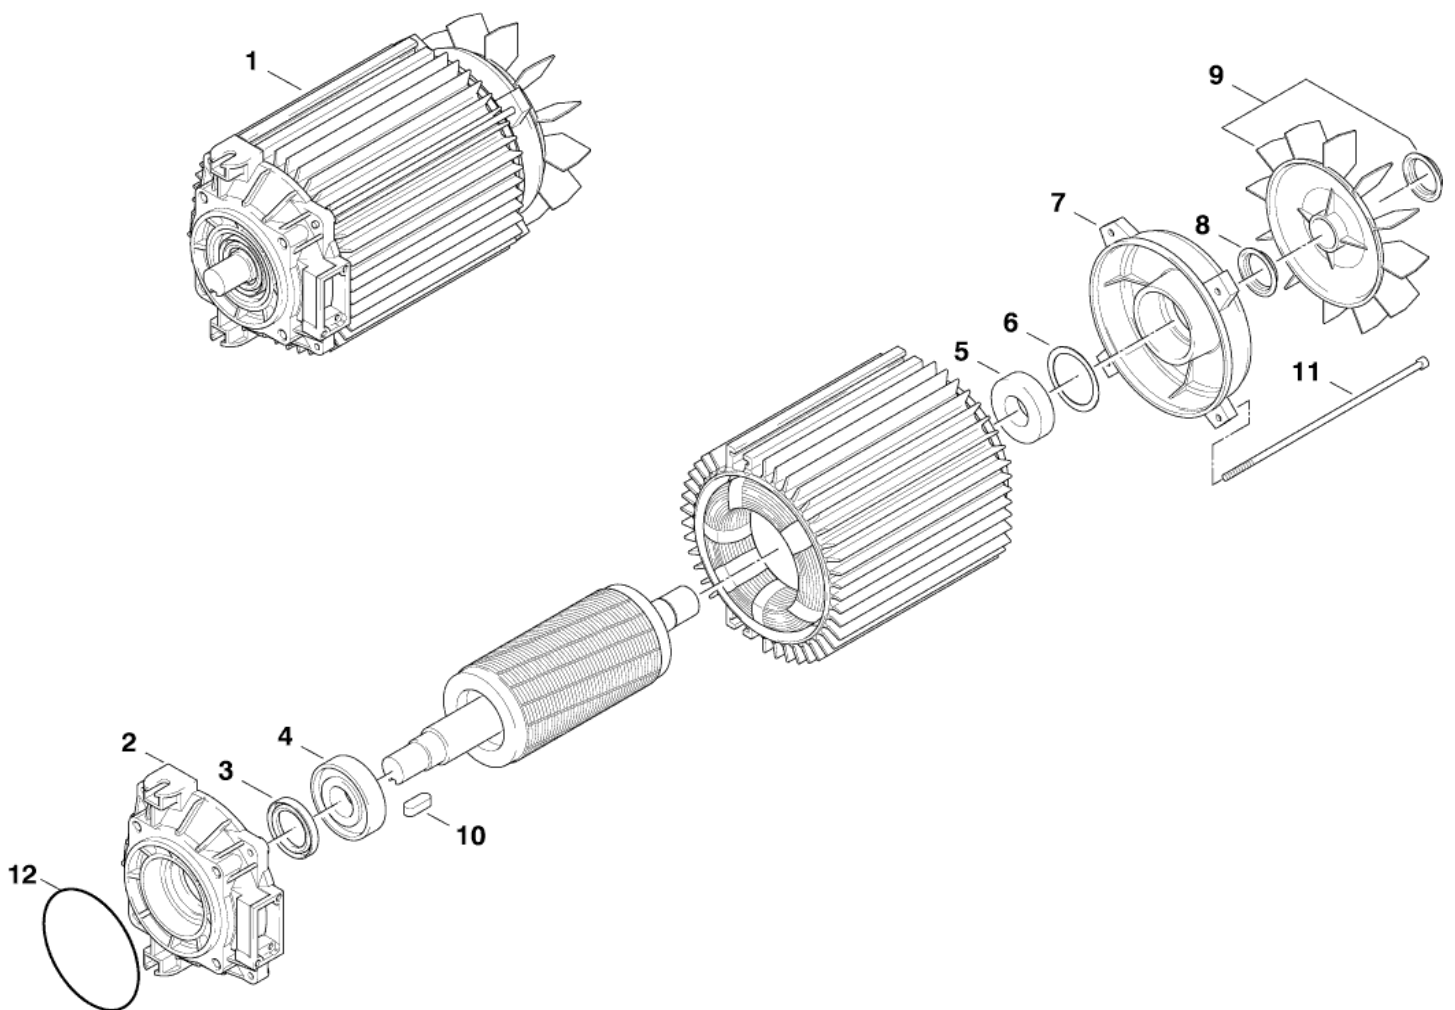

Motor

POSEIDON 4

06-07-2012

ET-Liste-Nr.
POSEIDON401

7

Ersatzteile auf www.gluesing.net

Motor

POSEIDON 4

06-07-2012

ET-Liste-Nr.
POSEIDON401

8

Pos	Artikelnr.	Me	Beschreibung	
1	301003075	1	Motor 230/1/50 3,2 PS	230/1/50
1	301003076	1	Motor 230-400/3/50 4,2 PS	230-400/3/50
1	301003123	1	MOTOR 200V 60HZ	200V 50-60Hz
2	301003077	1	Motorflansch	
3	301003078	1	Öldichtung	
4	301003079	1	Lager 7305	
5	301003080	1	Lager 6205 ZZ	
6	301003081	1	O-RING Ø52	
7	301003082	1	Lagerdeckel	
8	103004397	1	Dichtungsring	
9	301003084	1	Lüfter	
10	101814798	1	Passfeder	
11	301003085	4	4x Schraube	
12	61026	1	O-Ring 94,92x2,62