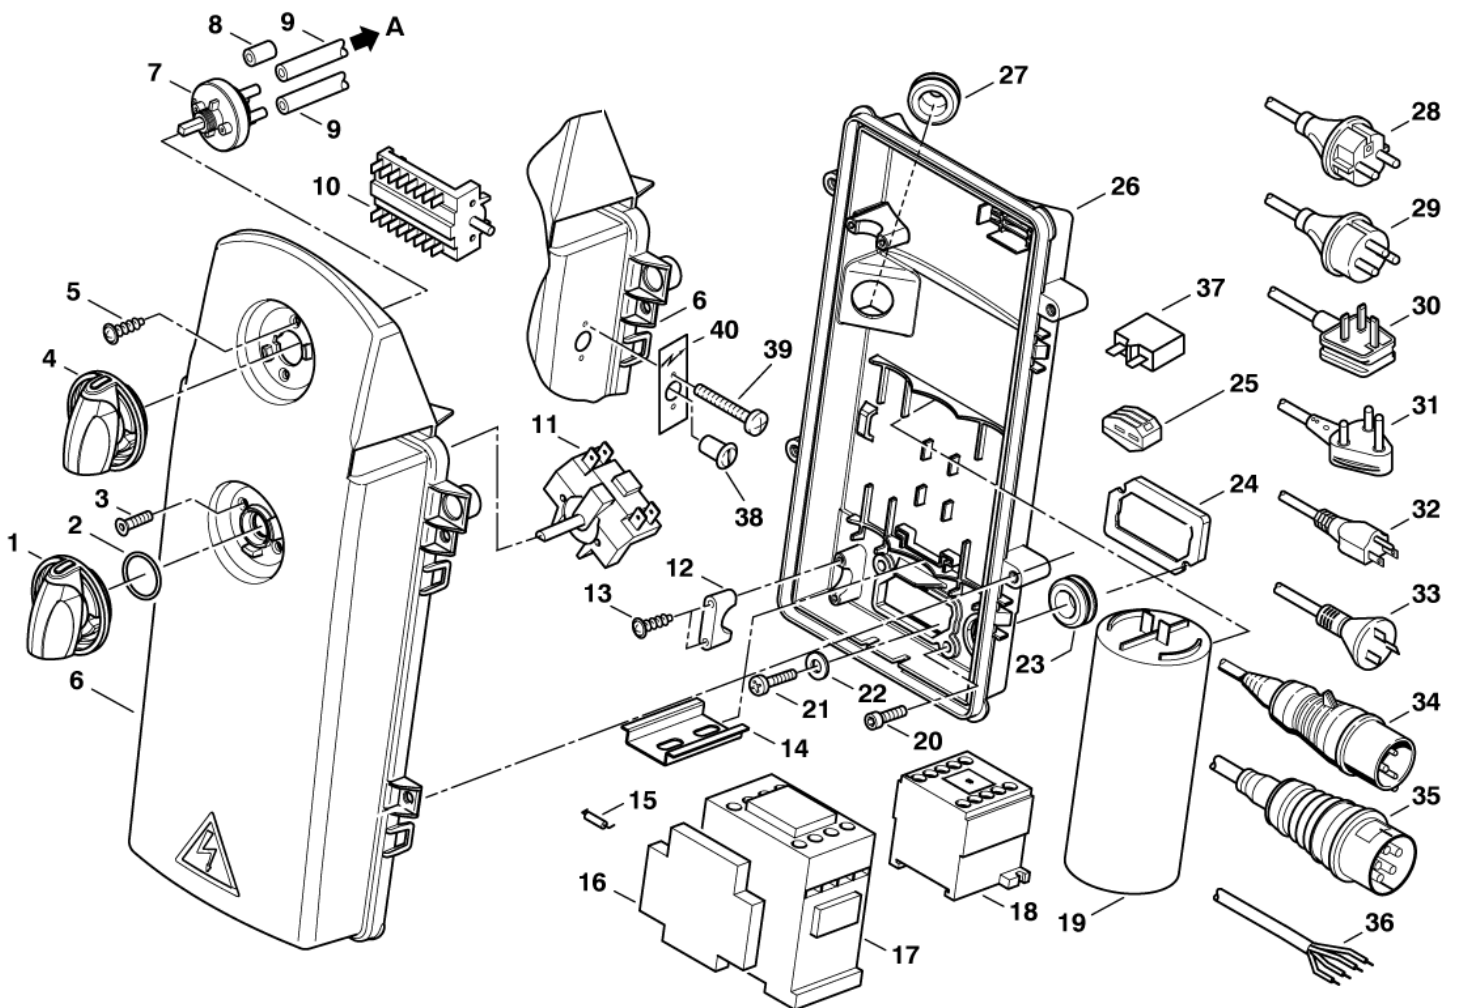

Schaltkasten

POSEIDON 4

06-07-2012

ET-Liste-Nr.
POSEIDON403

14

Ersatzteile auf www.gluesing.net

Schaltkasten

POSEIDON 4

06-07-2012

ET-Liste-Nr.
POSEIDON403

15

Pos	Artikelnr.	Me	Beschreibung	
1	909100204	1	Drehknopf Ø6x5	
2	9868	1	O-Ring Ø10x2,5	
3	18274	2	Senkschraube M4x12	
4	909100214	1	Drehknopf 4kt.	
5	1814730	2	Schraube 3,5x10	
6	301002729	1	Schalterkasten Abdeckung	* SEE NOTE
6	301002787	1	Schaltschrank Gehäuse, ob	
7	301001000	1	Dosierventil Ø51x70	
8	301001906	2	Verschlusskappe ø12x21,5 NR/SBR	
9	5206636	1	Schlauch Ø6/Ø10	** SEE NOTE
10	64579	1	Drehschalter Stern-Dreieck k 16A	* SEE NOTE
11	301001058	1	Nockenschalter 10A/400Vac	
12	3806262	1	Zugentlastungsbuegel 27,8 x7/20,8 sw PA6.	
13	909100443	2	2x Schraube 3X16	
14	22290	1	CW Tragschiene TS35 MeWa gelocht St/zn	** SEE NOTE
15	301000074	1	Widerstand 470 ohm/3W	* SEE NOTE
16	101118041	1	ANDELI LA8-DN11 SIDE MOUNT AUX CONTACT	ANDELI
16	64773	1	Hilfskontakt 100-SBL11	* SEE NOTE
17	63905	1	Schütz 100-C16KF10 230/5 0/60	* SEE NOTE
18	103822303	1	Schütz CJX2-D18-V7 400V	400/3
19	301002798	1	Kondensator 80 µF 400/450	230V *EU*, 220V *EXP*
20	909100424	2	2x Schraube M5X16	
21	909100423	1	Schraube M4X6	
22	4021	1	CW Fächerscheibe 4,3 -A- DIN 6798 FSt/zn	
23	3803772	1	Kabeltülle 7-10C	
24	301002283	1	Dichtung	
25	301001229	1	CW Federklemme 3x4¹ 400V 24A grau	
26	301002281	1	Schaltkasten Unterteil	
27	301002284	1	Tülle	
28	7180226	1	LTG Netz H07RN-F 3G1,5x 7 ,5 CEE7 FLH/RZ	*EU*EXP*
30	7180225	1	Anschlusskabel, 240V 50Hz GB	*GB*
31	301002337	1	Netzkabel RN-F 3G1,5X6M SABS 164	*ZA*
32	3821649	1	EL-kabel m, hochfrequenzrel	*US*
32	7180229	1	Netzkabel mit Stecker VCT *JP*	*JP*
33	301002336	1	Netzkabel RN-F 3G1,0X6M AS3112	*AU*
33	3821142	1	LTG Netz H07RN-F 3G1,5x 9 ,45 m.Stecker	*US*
34	7180232	1	Netzkabel mit Stecker *UK	
35	63499	1	Netzkabel H07RN-F 4G1,5 x	*EU* 400/3/50
36	63501	1	Netzleitung H07RN-F 4G1,5X6m	* SEE NOTE
37	301002322	1	Sicherung 16 A	
37	301002324	1	Sicherung 12 A	
37	301002659	1	Sicherung 20A	
38	64580	1	Drehknopf	* SEE NOTE

* NOTE: 230/400/3/50 *BE*NO*, 220/440/3/60 *EXP*

** NOTE: PLEASE INDICATE LENGTHS IN METRES WHEN ORDERING

Ersatzteile auf www.gluesing.net