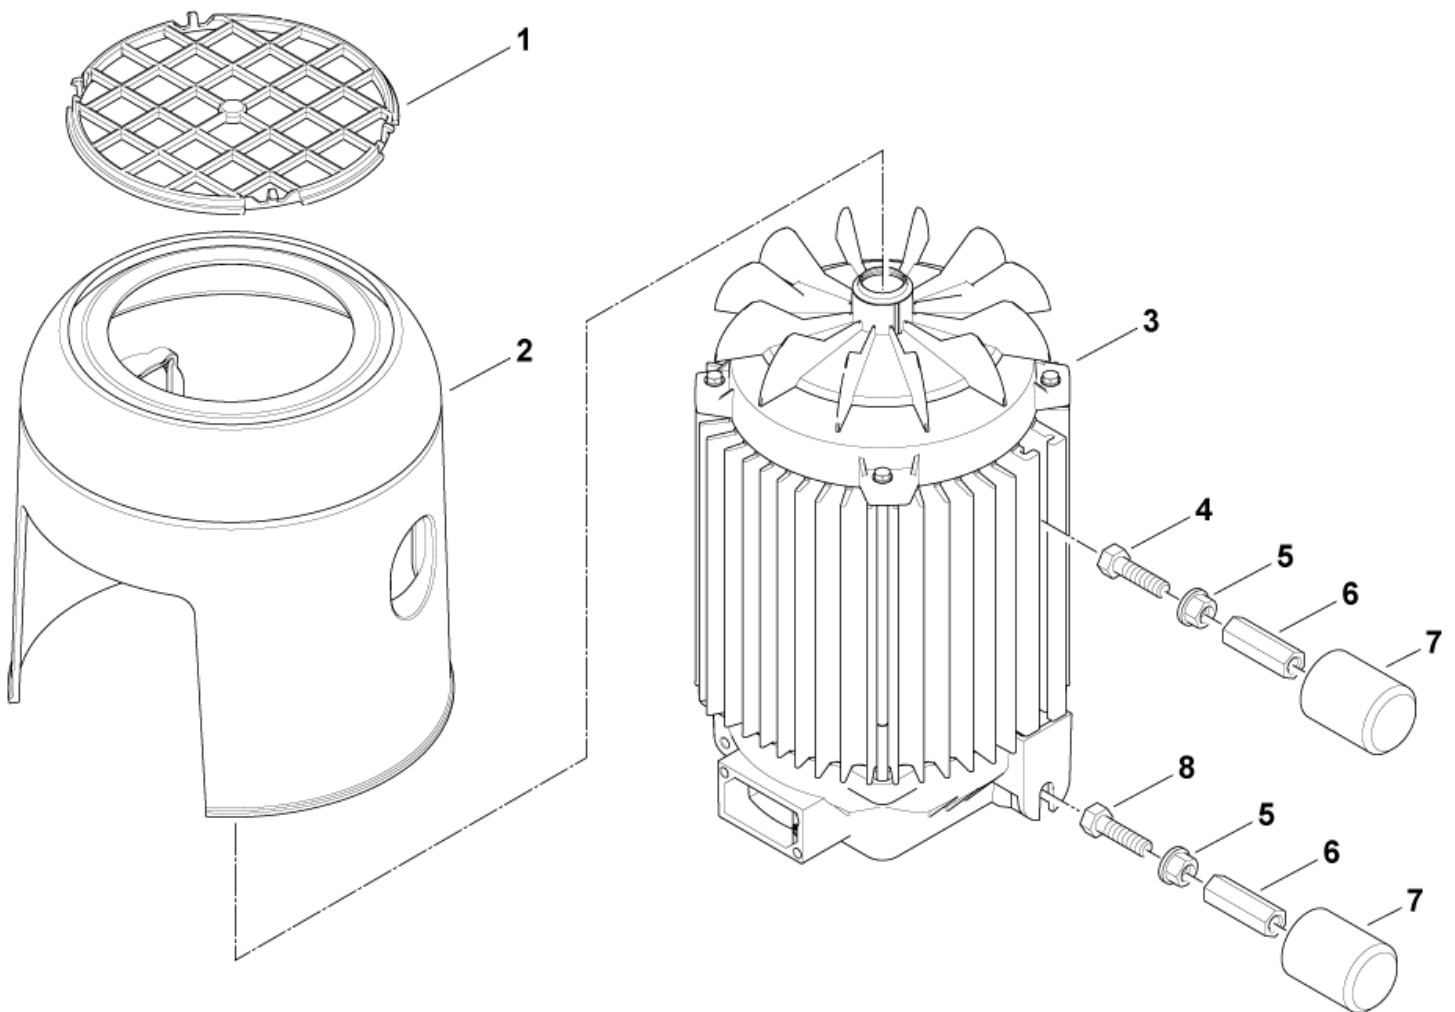

Motor

POSEIDON 4

06-07-2012

ET-Liste-Nr.
POSEIDON402

9

Motor

POSEIDON 4

06-07-2012

ET-Liste-Nr.
POSEIDON402

10

Pos	Artikelnr.	Me	Beschreibung
1	301002778	1	Gehäuseabdeckung
2	301002299	1	Filtergehäuse
3	301003075	1	Motor 230/1/50 3,2 PS 230/1/50
3	301003076	1	Motor 230-400/3/50 4,2 PS 230-400/3/50
4	2753	2	CW Sechskantschraube M8x 20 ISO 4017 zn
5	61467	4	Sechskantmutter M8 "TENS ILOCK" St-zn
6	301002303	4	4x Distanzhalter
7	301002298	4	4x Aufhängung
8	27372	2	Schraube M8x20