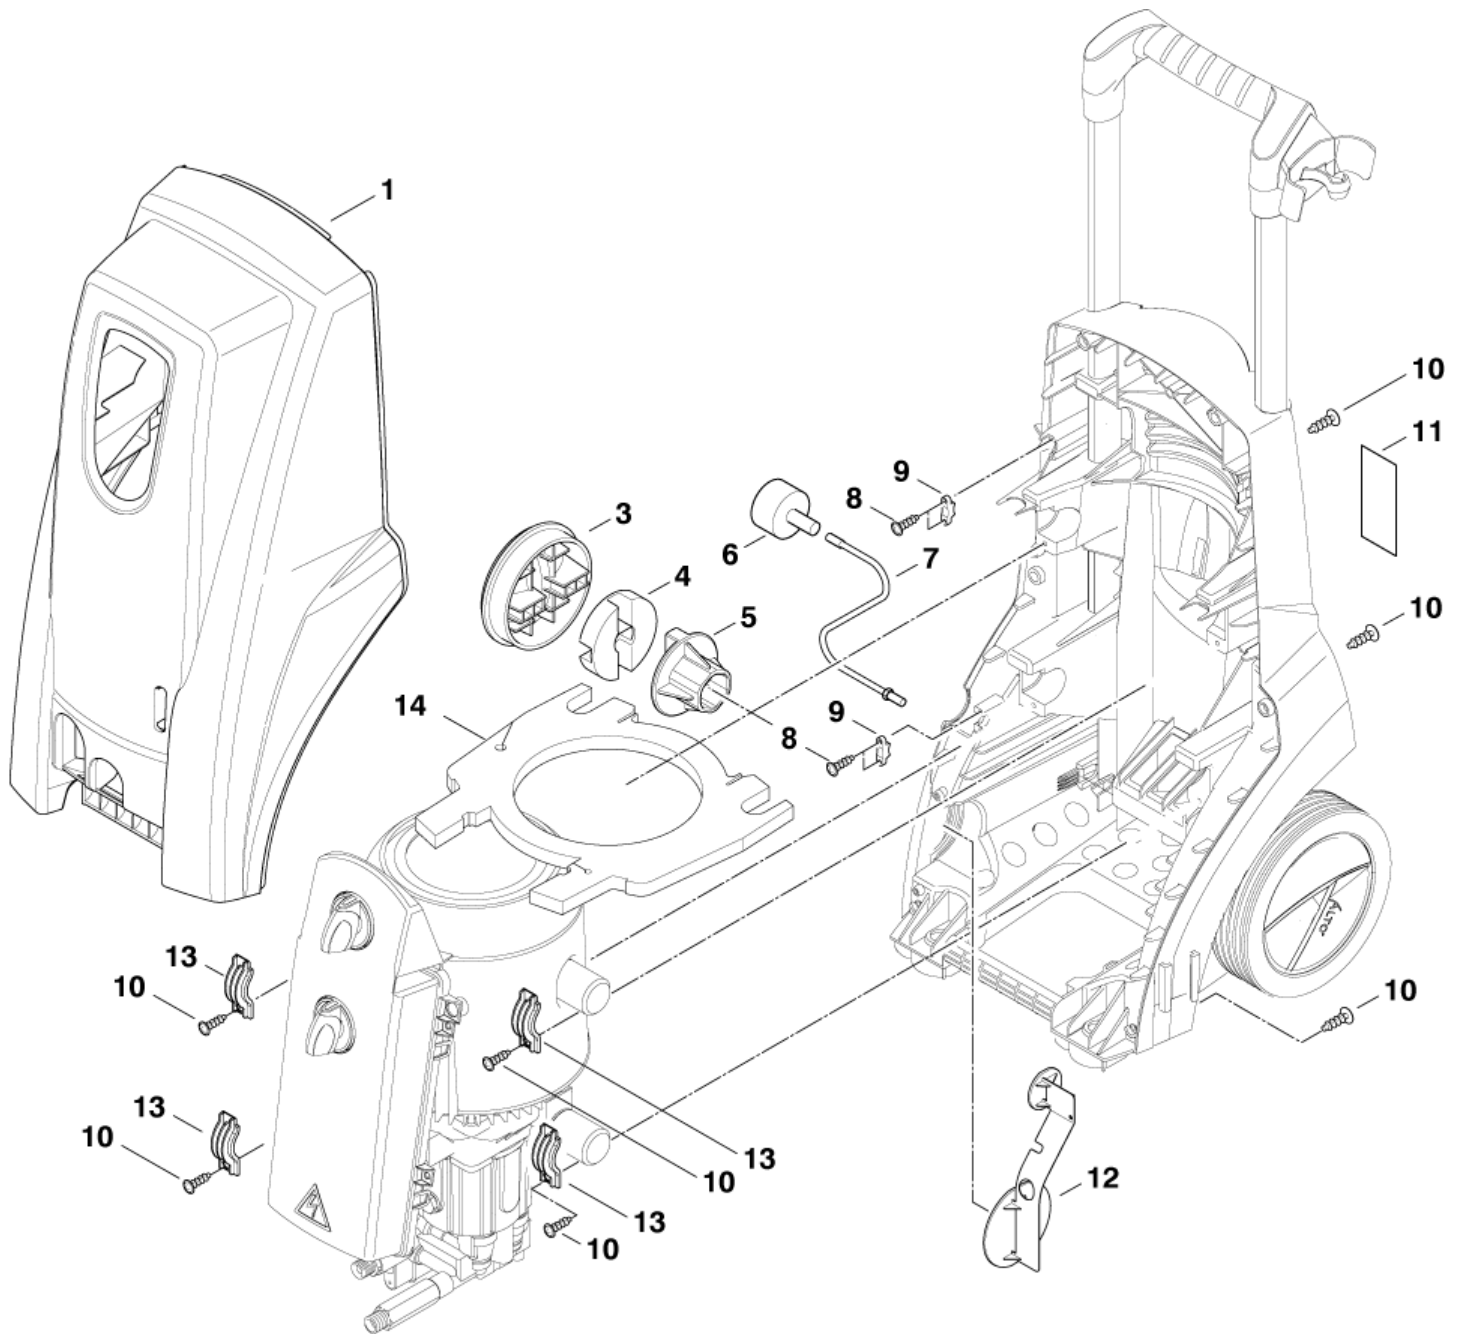

Gehäuse

POSEIDON 4

06-07-2012

ET-Liste-Nr.
POSEIDON406

3

Gehäuse

POSEIDON 4

06-07-2012

ET-Liste-Nr.
POSEIDON406

4

Pos	Artikelnr.	Me	Beschreibung	
0	101117819	1	Packung Reparatursatz	not shown
1	301002782	1	Haube bedruckt POSEIDON	Standard
3	6528435	1	Drehknopf Druckregulierung	optional
4	6528579	1	Schleifblech	optional
5	301002756	1	Kupplung	optional
6	6528559	1	Manometer 0-315 bar mit Gewinde	optional
7	301002777	1	Manometerleitung	optional
8	909100443	4	2x Schraube 3X16	
9	3806262	1	Zugentlastungsbügel 27,8 x7/20,8 sw PA6.	
10	1814614	14	Schraube 5x18	
11	48083	1	Klebeschild HD-Strahl	
12	301002793	1	Abdeckung	
13	301002296	4	4x Klammer	
14	301003119	1	Wärmedämmplatte