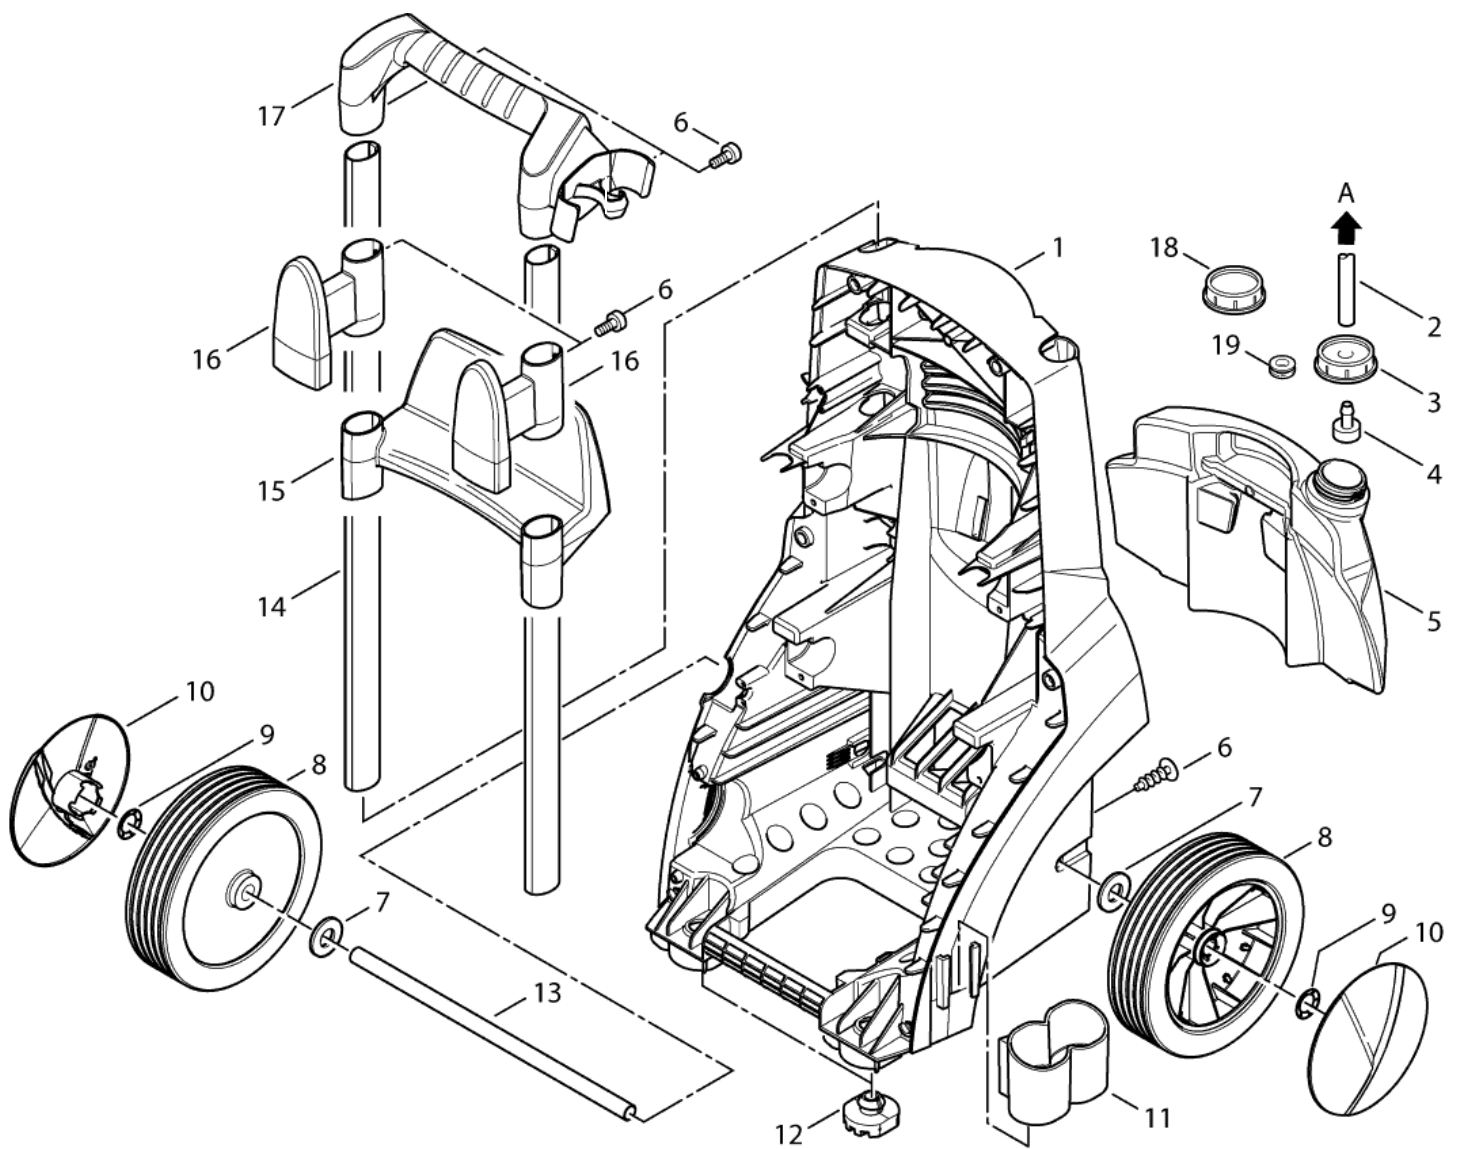

Rahmen

POSEIDON 4

06-07-2012

ET-Liste-Nr.
POSEIDON405

5

Rahmen

POSEIDON 4

06-07-2012

ET-Liste-Nr.
POSEIDON405

6

Pos	Artikelnr.	Me	Beschreibung
1	301002740	1	Gestell
2	5206636	1	Schlauch Ø6/Ø10 * SEE NOTE
3	107140889	1	CLOSING CAP WITH D10 HOLE
3	301001004	1	Deckel Gebohrt Ø13
4	6400240	1	Filter
5	301002751	1	Chemietank
6	909100425	4	1x Schraube M6X12
7	909100426	2	2x Beilagscheibe DIN34815
8	6528568	2	Rad ø200
9	11710	2	Klemmring Ø15 (ohne Kappe) St-zn
10	6522843	2	Radkappe blau
11	301002300	1	Lanzenhalter unten "Poseidon 3"
12	301002747	2	2x Fuss
13	301002304	1	Welle 15X1,5
14	301002785	2	PROFIL D25X35
15	301002292	1	Schlauchhaken Poseidon 3 Standard
16	301002745	2	2x Schlauchhaken
17	301002290	1	Handgriff
18	80493	1	Deckel
19	101117749	1	Kabeldurchführung

* NOTE: PLEASE INDICATE LENGTHS IN METRES WHEN ORDERING

Ersatzteile auf www.gluesing.net