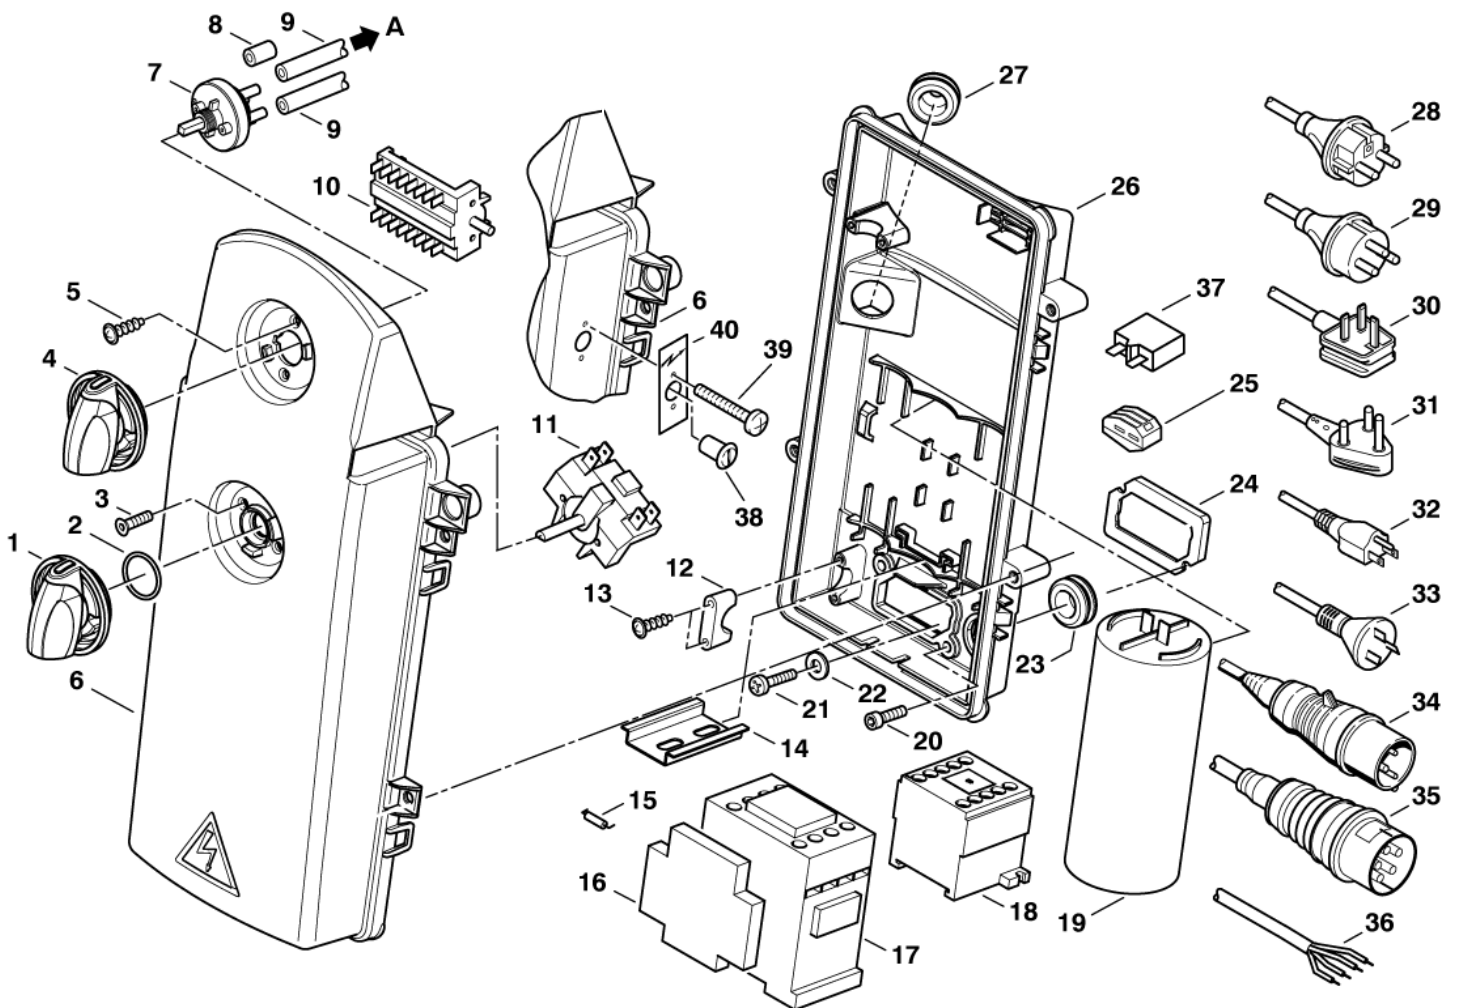

Schaltkasten

POSEIDON 4

06-07-2012

ET-Liste-Nr.
POSEIDON403

14

Ersatzteile auf www.gluesing.net

Schaltkasten

POSEIDON 4

06-07-2012

ET-Liste-Nr.
POSEIDON403

15

Pos	Artikelnr.	Me	Beschreibung	
1	909100204	1	Drehknopf Ø6x5	
2	9868	1	O-Ring Ø10x2,5	
3	18274	2	Senkschraube M4x12	
4	909100214	1	Drehknopf 4kt.	
5	1814730	2	Schraube 3,5x10	
6	301002729	1	Schalterkasten Abdeckung	* SEE NOTE
6	301002787	1	Schaltschrank Gehäuse, ob	
7	301001000	1	Dosierventil Ø51x70	
8	301001906	2	Verschlusskappe ø12x21,5 NR/SBR	
9	5206636	1	Schlauch Ø6/Ø10	** SEE NOTE
10	64579	1	Drehschalter Stern-Dreieck k 16A	* SEE NOTE
11	301001058	1	Nockenschalter 10A/400Vac	
12	3806262	1	Zugentlastungsbuegel 27,8 x7/20,8 sw PA6.	
13	909100443	2	2x Schraube 3X16	
14	22290	1	CW Tragschiene TS35 MeWa gelocht St/zn	** SEE NOTE
15	301000074	1	Widerstand 470 ohm/3W	* SEE NOTE
16	101118041	1	ANDELI LA8-DN11 SIDE MOUNT AUX CONTACT	ANDELI
16	64773	1	Hilfskontakt 100-SBL11	* SEE NOTE
17	63905	1	Schütz 100-C16KF10 230/5 0/60	* SEE NOTE
18	103822303	1	Schütz CJX2-D18-V7 400V	400/3
19	301002798	1	Kondensator 80 µF 400/450	230V *EU*, 220V *EXP*
20	909100424	2	2x Schraube M5X16	
21	909100423	1	Schraube M4X6	
22	4021	1	CW Fächerscheibe 4,3 -A- DIN 6798 FSt/zn	
23	3803772	1	Kabeltülle 7-10C	
24	301002283	1	Dichtung	
25	301001229	1	CW Federklemme 3x4¹ 400V 24A grau	
26	301002281	1	Schaltkasten Unterteil	
27	301002284	1	Tülle	
28	7180226	1	LTG Netz H07RN-F 3G1,5x 7 ,5 CEE7 FLH/RZ	*EU*EXP*
30	7180225	1	Anschlusskabel, 240V 50Hz GB	*GB*
31	301002337	1	Netzkabel RN-F 3G1,5X6M SABS 164	*ZA*
32	3821649	1	EL-kabel m, hochfrequenzrel	*US*
32	7180229	1	Netzkabel mit Stecker VCT *JP*	*JP*
33	301002336	1	Netzkabel RN-F 3G1,0X6M AS3112	*AU*
33	3821142	1	LTG Netz H07RN-F 3G1,5x 9 ,45 m.Stecker	*US*
34	7180232	1	Netzkabel mit Stecker *UK	
35	63499	1	Netzkabel H07RN-F 4G1,5 x	*EU* 400/3/50
36	63501	1	Netzleitung H07RN-F 4G1,5X6m	* SEE NOTE
37	301002322	1	Sicherung 16 A	
37	301002324	1	Sicherung 12 A	
37	301002659	1	Sicherung 20A	
38	64580	1	Drehknopf	* SEE NOTE

* NOTE: 230/400/3/50 *BE*NO*, 220/440/3/60 *EXP*

** NOTE: PLEASE INDICATE LENGTHS IN METRES WHEN ORDERING

Ersatzteile auf www.gluesing.net