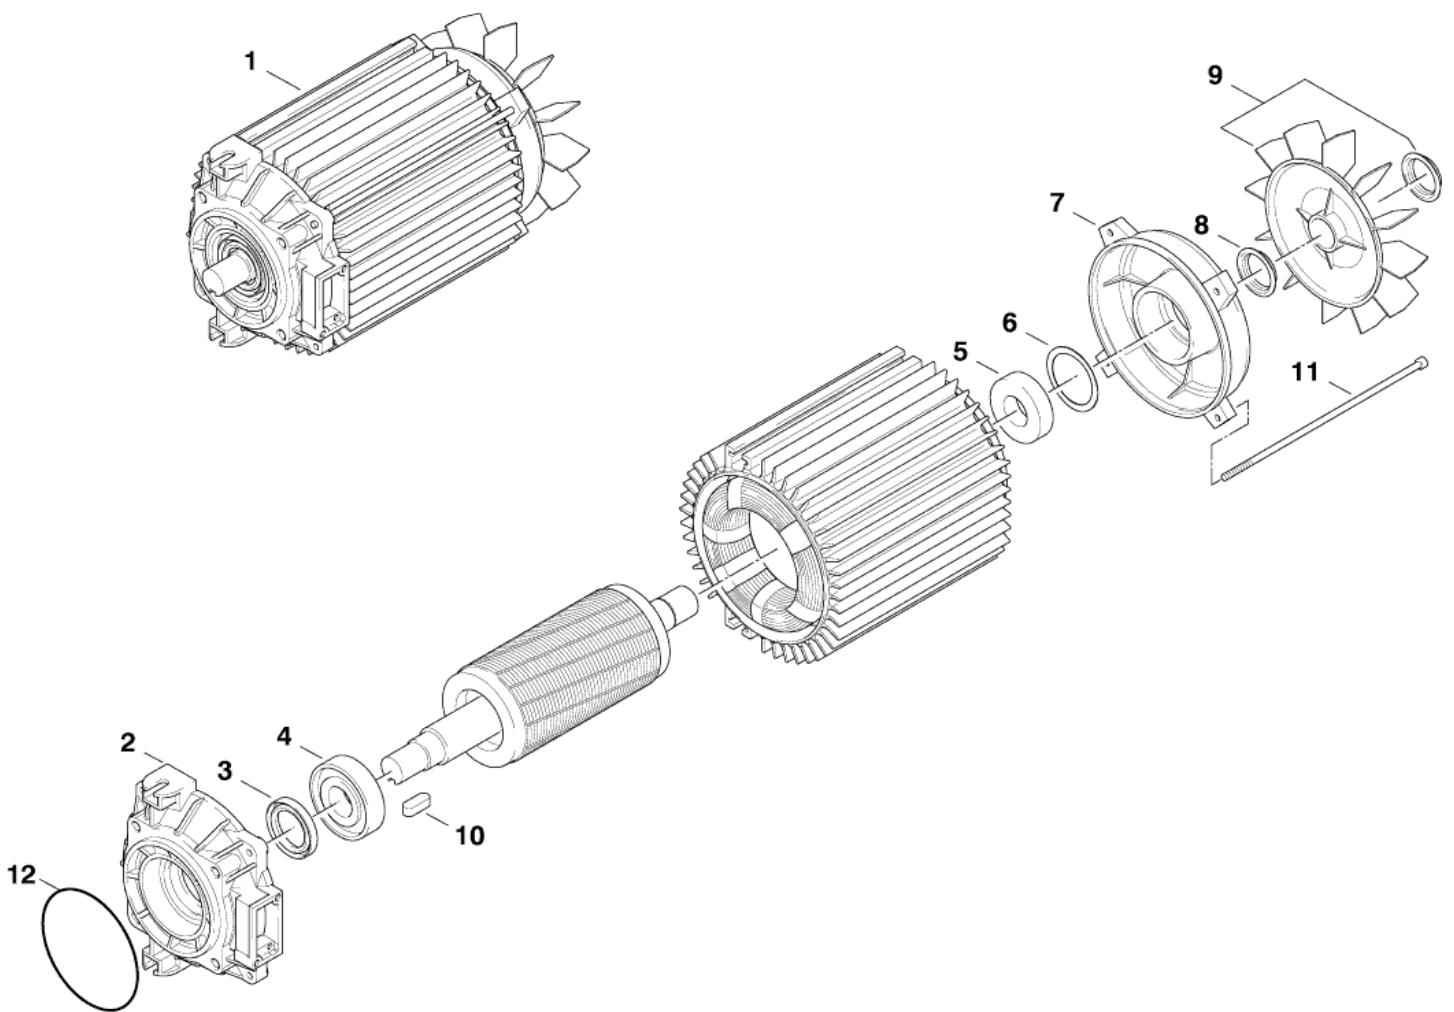

Motor

POSEIDON 4

06-07-2012

ET-Liste-Nr.
POSEIDON401

7

Motor

POSEIDON 4

06-07-2012

ET-Liste-Nr.
POSEIDON401

8

Pos	Artikelnr.	Me	Beschreibung	
1	301003075	1	Motor 230/1/50 3,2 PS	230/1/50
1	301003076	1	Motor 230-400/3/50 4,2 PS	230-400/3/50
1	301003123	1	MOTOR 200V 60HZ	200V 50-60Hz
2	301003077	1	Motorflansch	
3	301003078	1	Öldichtung	
4	301003079	1	Lager 7305	
5	301003080	1	Lager 6205 ZZ	
6	301003081	1	O-RING Ø52	
7	301003082	1	Lagerdeckel	
8	103004397	1	Dichtungsring	
9	301003084	1	Lüfter	
10	101814798	1	Passfeder	
11	301003085	4	4x Schraube	
12	61026	1	O-Ring	94,92x2,62