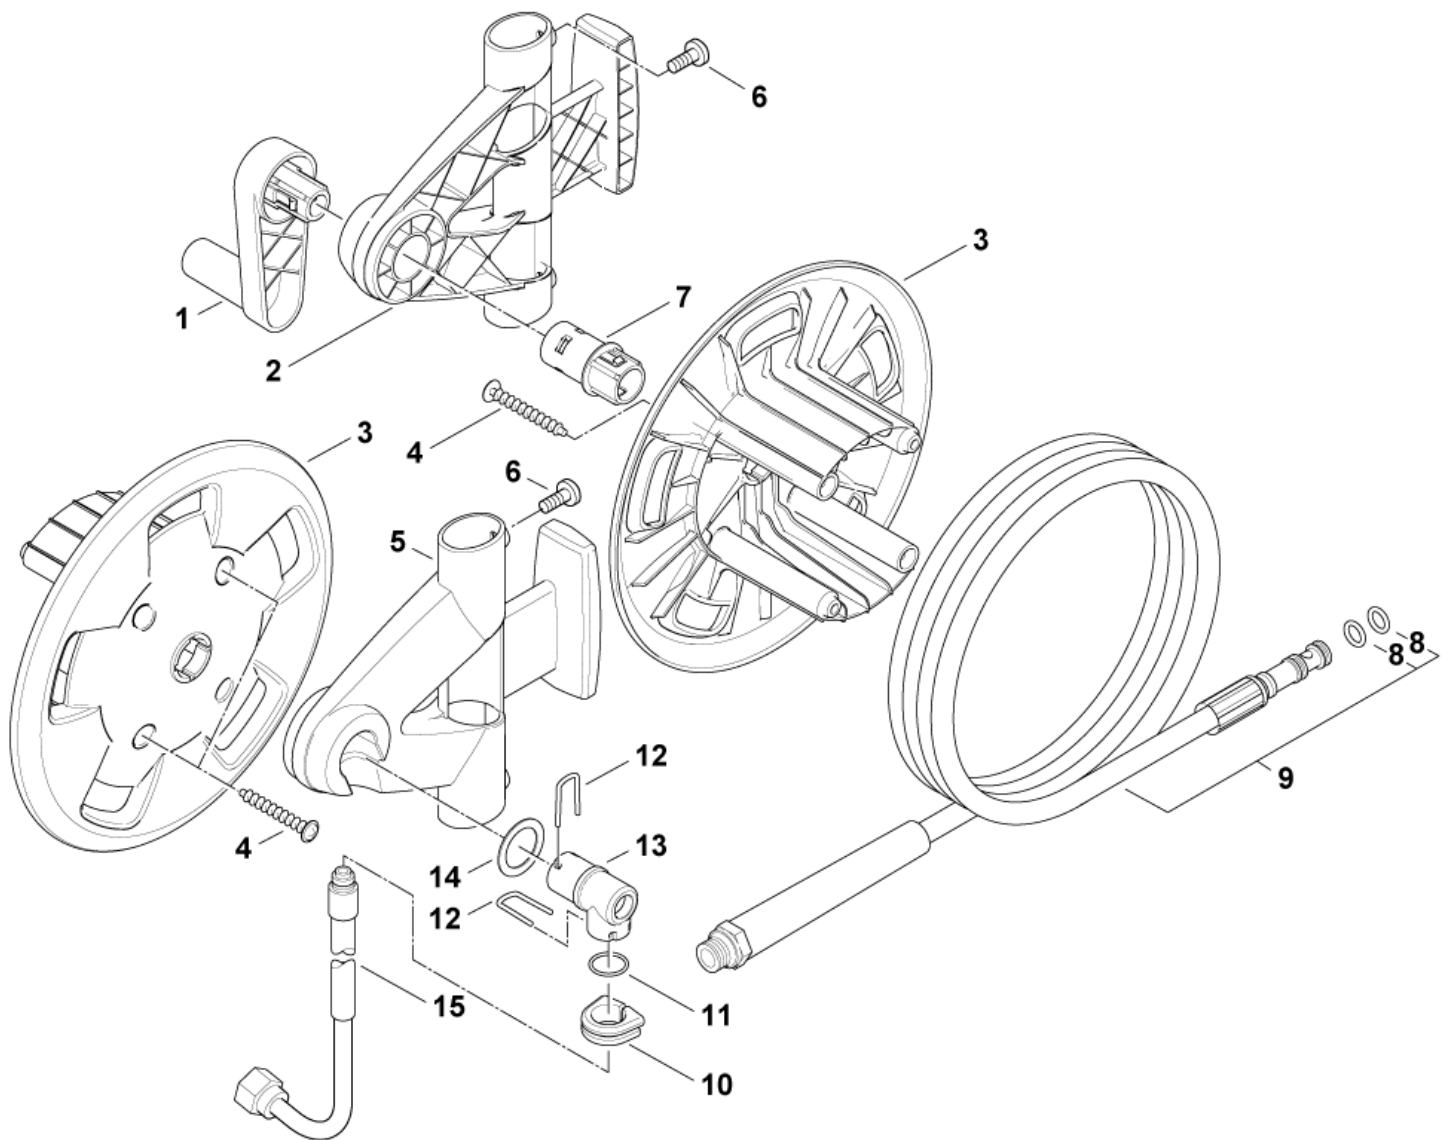

Schlauchtrommel

POSEIDON 4

06-07-2012

ET-Liste-Nr.
POSEIDON407

19

Ersatzteile auf www.gluesing.net

Schlauchtrommel

POSEIDON 4

06-07-2012

ET-Liste-Nr.
POSEIDON40/

20

Pos	Artikelnr.	Me	Beschreibung
-	301002701	1	Schlauchtrommelkit Poseidon 4
1	6528569	1	Kurbelgriff für Schlauchtrommel
2	301002274	1	Adapter rechts
3	6528570	2	Schlauchtrommel
4	1814614	4	Schraube 5x18
5	301002272	1	Adapter links
6	909100425	4	1x Schraube M6X12
7	301002273	1	Adapter
8	3004321	2	O-Ring 10,0 x 2,0 PUR90
9	101117763	1	HD-Schlauch DN6 15m
10	301002746	1	Tülle
11	3002144	1	O-Ring 14,3 X 2,4 SMS 1586 NBR70
12	6526487	2	Verschlußbügel RF
13	6127990	1	Anschlußstück d 14 / d 14 CuZn
14	6127995	1	Scheibe 25 /35 x1,0 St-zn
15	301002795	1	Schlauch 155< 16X850