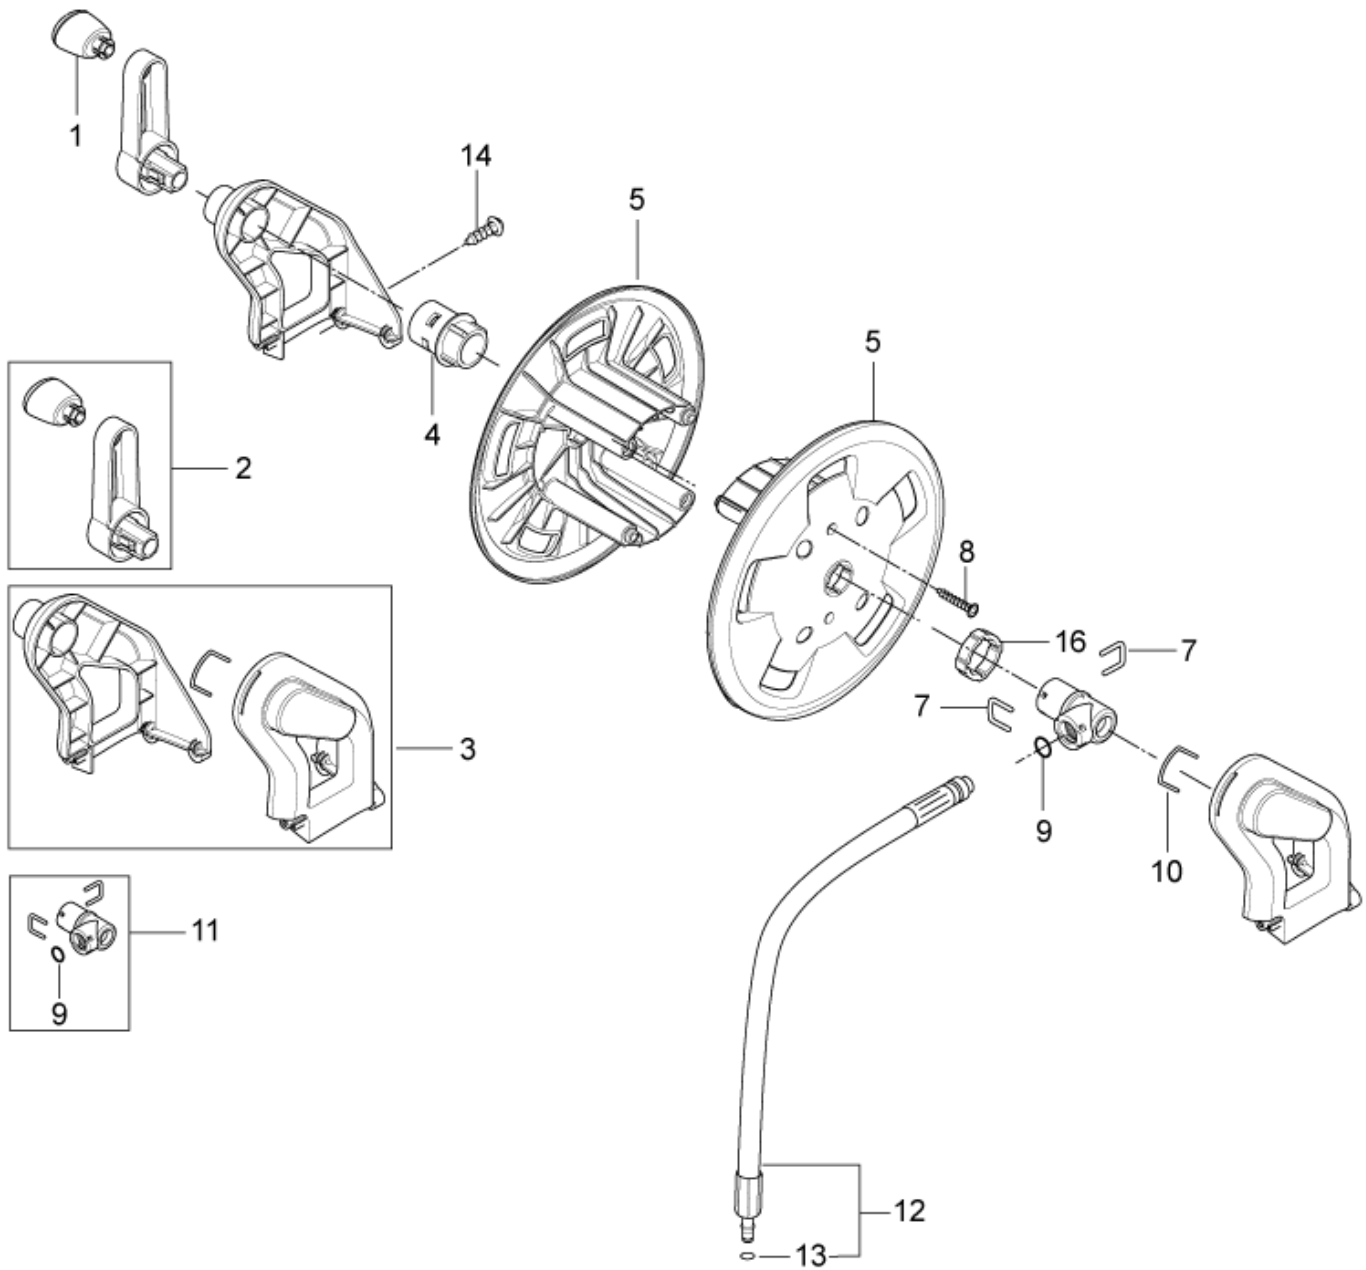

# Overview back

POSEIDON 2.2

27-06-2012

ET-Liste-Nr. POSZZ04

6

Pos	Artikelnr.	Me	Beschreibung
1	128500129	1	Gehäuse. hinten
2	128500128	2	Spannschiene
3	128500116	1	seitl. Abdeckung. rechts
4	128500107	1	Rad. 200 mm
5	11710	2	Klemmring Ø15 (ohn e Kappe) St-zn
6	128500118	2	Radkappe Alu
7	6522842	1	Achse ø15 x 333
8	128500119	1	seitl. Abdeckung. links
9	101814782	2	Schraube KB50 x 18
11	128500135	1	Schirm
12	128500130	2	Schraubenmutter M4x35
13	128500205	1	Handgriff
14	128500132	2	Schraube M4x8 DZN7985 TX20
15	128500133	2	Teleskoprohr
16	128500134	2	Anschlag f. Teleskopgriff
17	1814732	3	Ejotschraube KB50x18 WN 1411 S
18	128500224	1	Doppelstrahlrohrhalterung oben
19	128500144	1	Schlauchhalterung
20	128500203	2	Schraube K50x45 WN1451
21	128500136	1	Halterung f³r Hochdruck- pistole
22		1	Zubeh+rhalterung
22		1	Zubeh+rhalterung XT 128331491 Push button sky blue
23	127440205	1	Düsenreiniger
24	5206040	1	Schlauch L1200
25	6528411	1	Verschuß für Zusatzmitte lbehälter
26	128500141	1	Filter Reinigungs- mitteltank
27	128500142	1	Reinigungsmitteltank

# Schlauchtrommel

POSEIDON 2.2

27-06-2012

ET-Liste-Nr. P15204

8

Pos	Artikelnr.	Me	Beschreibung
1	128500162	1	Drehknopf f. Handgriff
2	128500163	1	Handgriff Schlauchtrommel
3	128500164	1	Halterung Schlauchtrommel
4	128500165	1	Achse f. Schlauchtrommel
5	6528570	2	Schlauchtrommel
7	6526487	2	Verschlußbügel RF
8	1814722	2	Ejotschraube K50x35 T20 WN 1451
9	3002144	1	O-Ring 14,3 X 2,4 SMS 1586 NBR70
10	127440229	1	Sicherungsklammer
11	127440011	1	Adapter System ALTO
12	128500166	1	Verbindungsschlauch
13	3004108	1	O-Ring 5,28X1,78 NBR90
14	101814782	2	Schraube KB50 x 18
16	128500167	1	Scheibe f. Schlauch- trommel