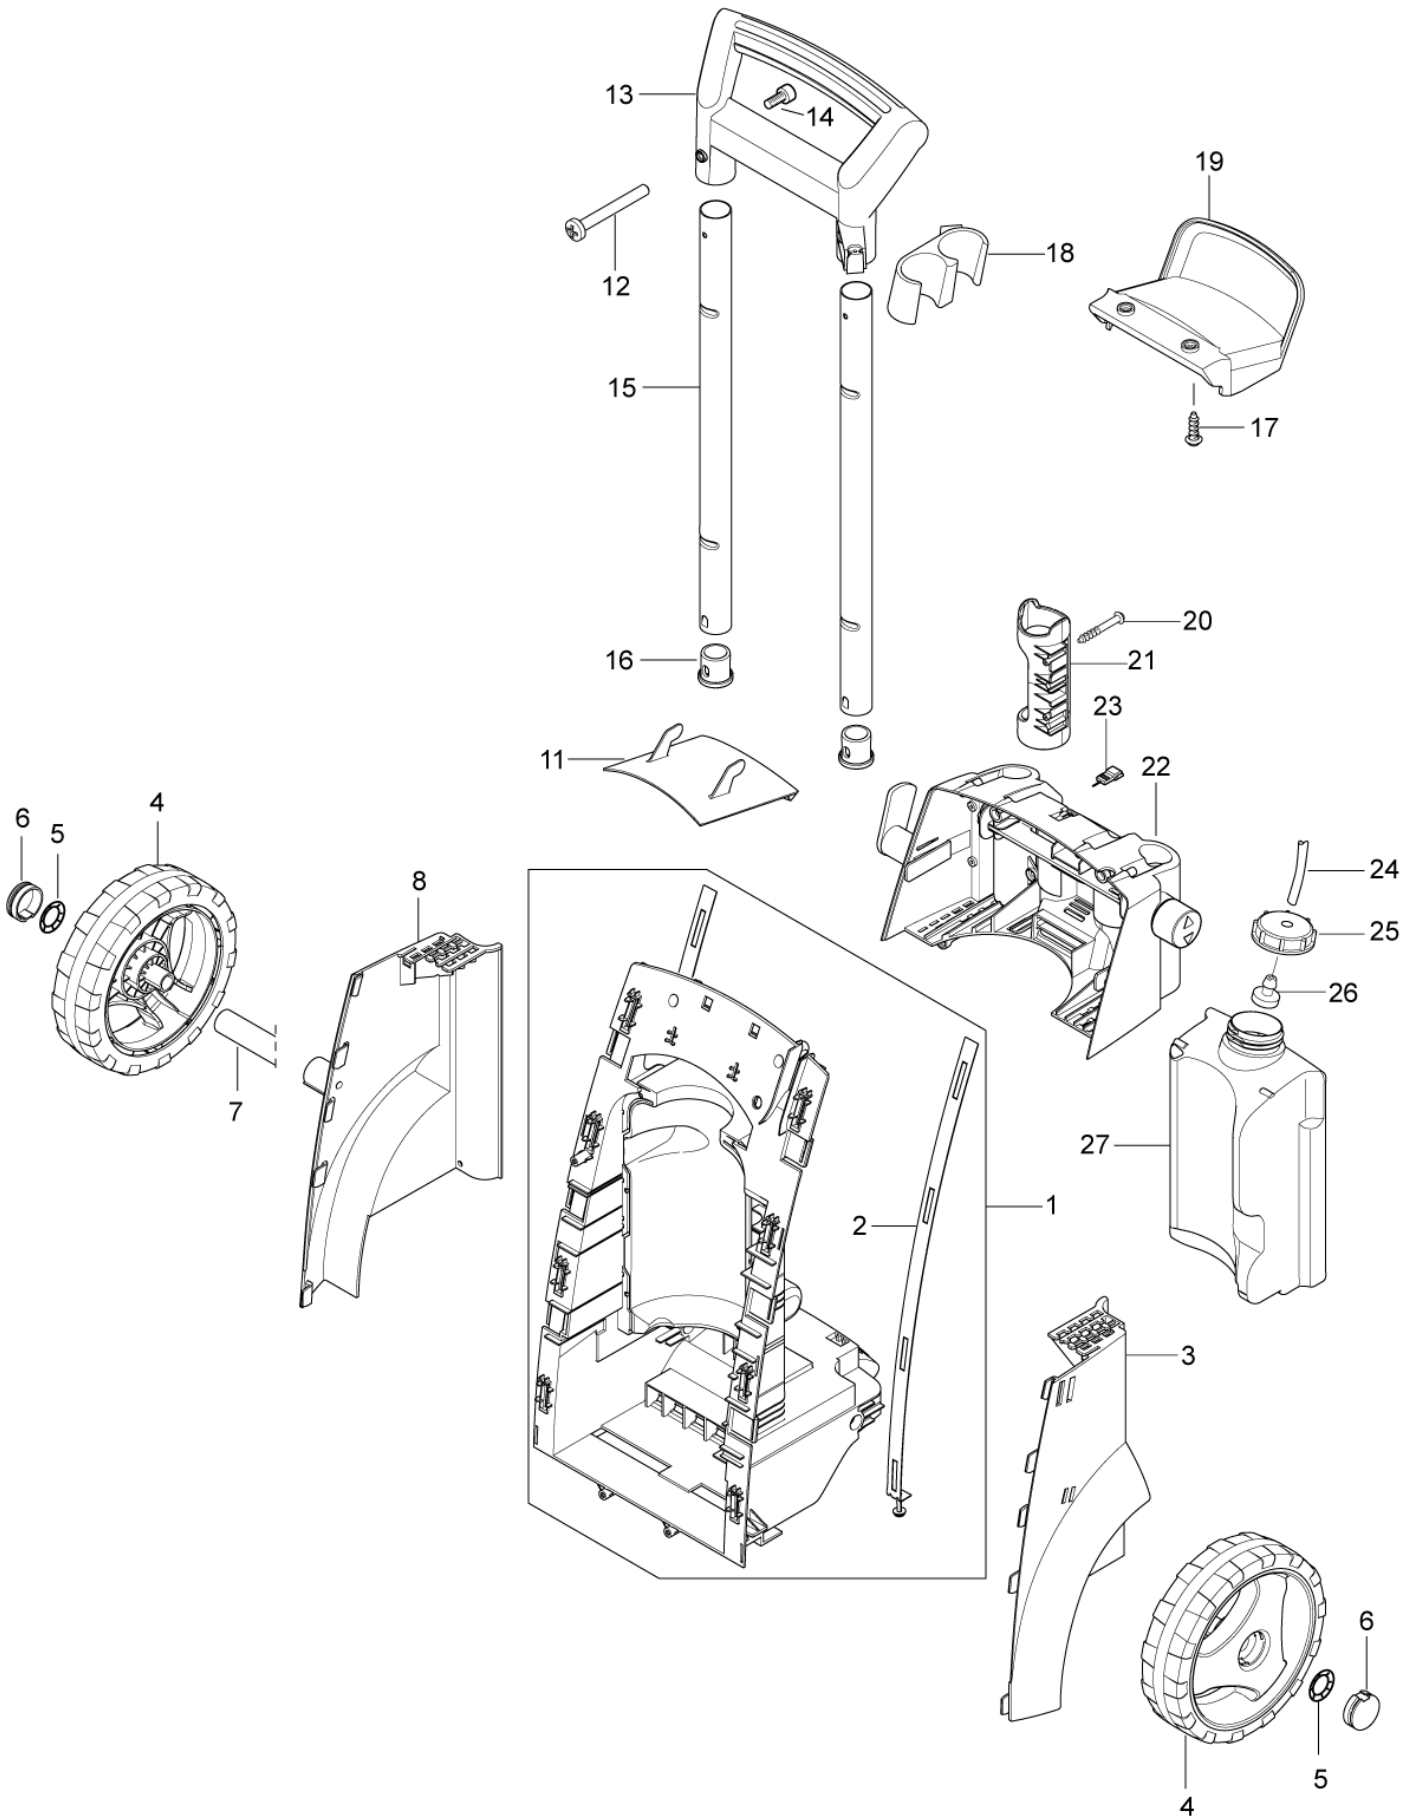

Overview back

POSEIDON 2.2

27-06-2012

ET-Liste-Nr. POS2204

5

Ersatzteile auf www.gluesing.net

Overview back

POSEIDON 2.2

27-06-2012

ET-Liste-Nr. POSZZ04

6

Pos	Artikelnr.	Me	Beschreibung
1	128500129	1	Gehäuse. hinten
2	128500128	2	Spannschiene
3	128500116	1	seitl. Abdeckung. rechts
4	128500107	1	Rad. 200 mm
5	11710	2	Klemmring Ø15 (ohn e Kappe) St-zn
6	128500118	2	Radkappe Alu
7	6522842	1	Achse ø15 x 333
8	128500119	1	seitl. Abdeckung. links
9	101814782	2	Schraube KB50 x 18
11	128500135	1	Schirm
12	128500130	2	Schraubenmutter M4x35
13	128500205	1	Handgriff
14	128500132	2	Schraube M4x8 DZN7985 TX20
15	128500133	2	Teleskoprohr
16	128500134	2	Anschlag f. Teleskopgriff
17	1814732	3	Ejotschraube KB50x18 WN 1411 S
18	128500224	1	Doppelstrahlrohrhalterung oben
19	128500144	1	Schlauchhalterung
20	128500203	2	Schraube K50x45 WN1451
21	128500136	1	Halterung f³r Hochdruck- pistole
22		1	Zubeh+rhalterung
22		1	Zubeh+rhalterung XT 128331491 Push button sky blue
23	127440205	1	Düsenreiniger
24	5206040	1	Schlauch L1200
25	6528411	1	Verschuß für Zusatzmitte lbehälter
26	128500141	1	Filter Reinigungs- mitteltank
27	128500142	1	Reinigungsmitteltank