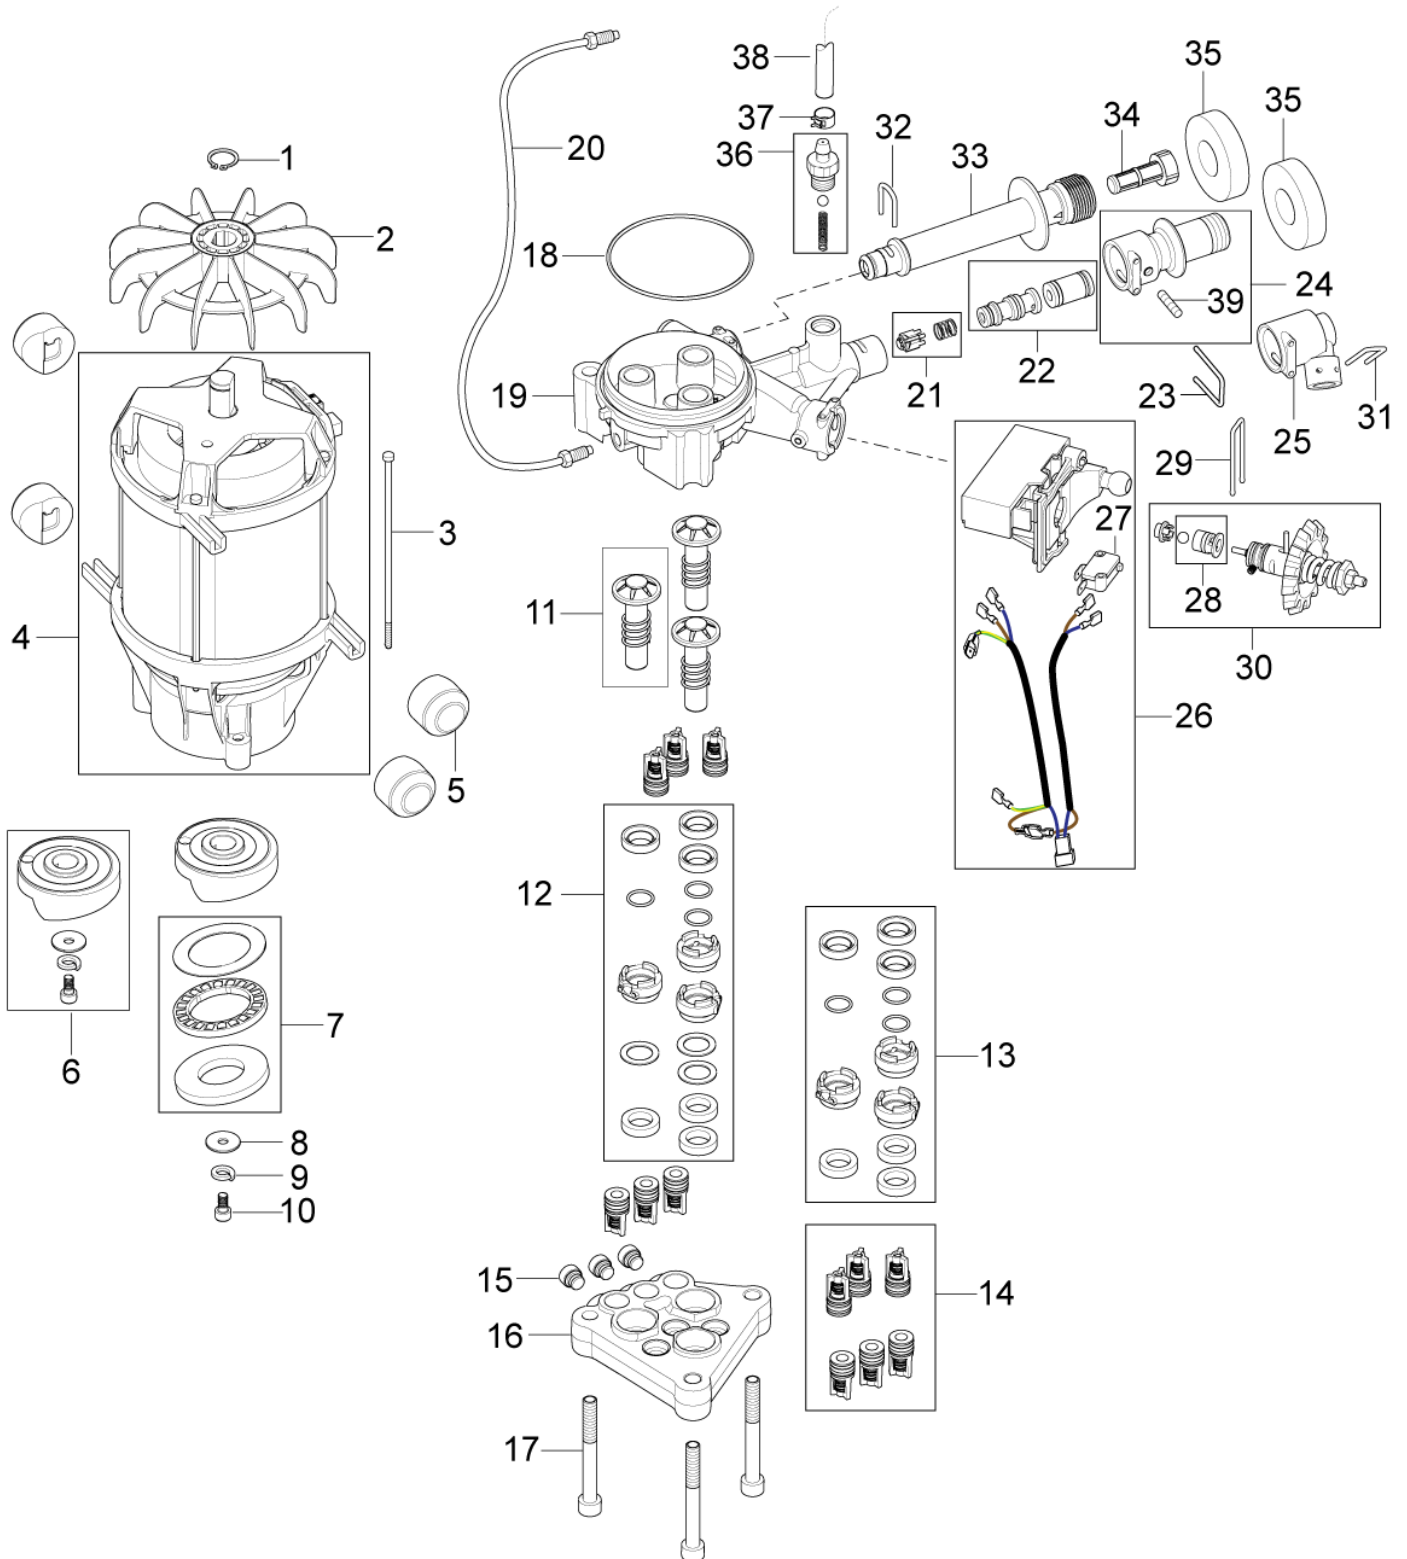

Motorpumpeneinheit

POSEIDON 2.2

27-06-2012

ET-Liste-Nr. POS206

9

Ersatzteile auf www.gluesing.net

Motorpumpeneinheit

POSEIDON 2.2

27-06-2012

ET-Liste-Nr. POSZ06

10

Pos	Artikelnr.	Me	Beschreibung	
1	127500051	1	Abdichtring MPU	
2	127500040	1	Gebälse	
3	7180924	4	Stehbolzen	
4	128500168	1	Motor 2.9 kW	2-22, 2-25
4	128500169	1	MOTOR 3.3KW SP	2-29
4	128500171	1	MOTOR 1.4KW 60HZ SP	2-16 60Hz JP, 2-17 US
5	6524050	4	Aufhaengung Gumm	
6	128500172	1	WOBBLE DISC 10 DEGREE SP	2-29
6	128500173	1	Taumelscheibe	2-25
6	128500175	1	WOBBLE DISC 8.4 DEGREE SP	2-16 50Hz JP, 2-20 US, 2-22 EU, 2-29 KR
6	128500176	1	WOBBLE DISC 6.9 DEGREE SP	2-16 60Hz JP, 2-17 US
7	1119705	1	Rep.satz Lager	
8	127130066	1	Beilagsscheibe D22X6,4X1,	
9	127500050	1	Federscheibe	
10	3913	1	Zylinderschraube M6x12	
11	6526016	3	Rep.satz Kolben	stainless 2-25, 2-22
11	6528577	3	Kolben Reparatursatz Keramik	ceramic 2-29
12	128500178	1	Dichtungssatz für Keramikkolben	
13	128500179	1	Dichtungssatz für Edelstahlkolben	
14	6526026	1	Rep.satz Ventilsystem	
15	6528586	3	Verschlußschraube mit O-Ring	
16	127440028	1	Zylinderkopf	ceramic pistons 2-29
16	6528616	1	Zylinderkopf +0.3	steel pistons 2-25
17	1814597	3	Zylinderschraube M8x70	
18	3003654	1	O-Ring 80,0 x 2,0 DIN 3770 NBR70	
19	128500182	1	Zylinderblock	
20	128500181	1	Hochdruckschlauch kpl.	
21	128500183	1	Rückschlagventil	
22	128500184	1	Injektor 1.64 mm	
23	127500021	1	Sicherungsklammer	
24	128500186	1	Pumpenanschluss Standard	
25	128500187	1	Pumpenanschluss X-tra	
26	128500188	1	Mikroschalter kpl.	
27	128500196	1	Mikroschalter	
28	128500190	1	Start/Stopp Automatik	
29	128500191	1	Sicherungsklammer	
30	128500192	1	Steuerkolben	
31	6525619	1	Sicherung	
32	128500200	1	Sicherungsklammer	
33	128500194	1	Wassereinlass	
34	128500195	1	Einlassfilter	
35	126486792	2	Dichtung Einlass	
36	6528615	1	Schlauchtuelle d 1/4" Rückschlagventil