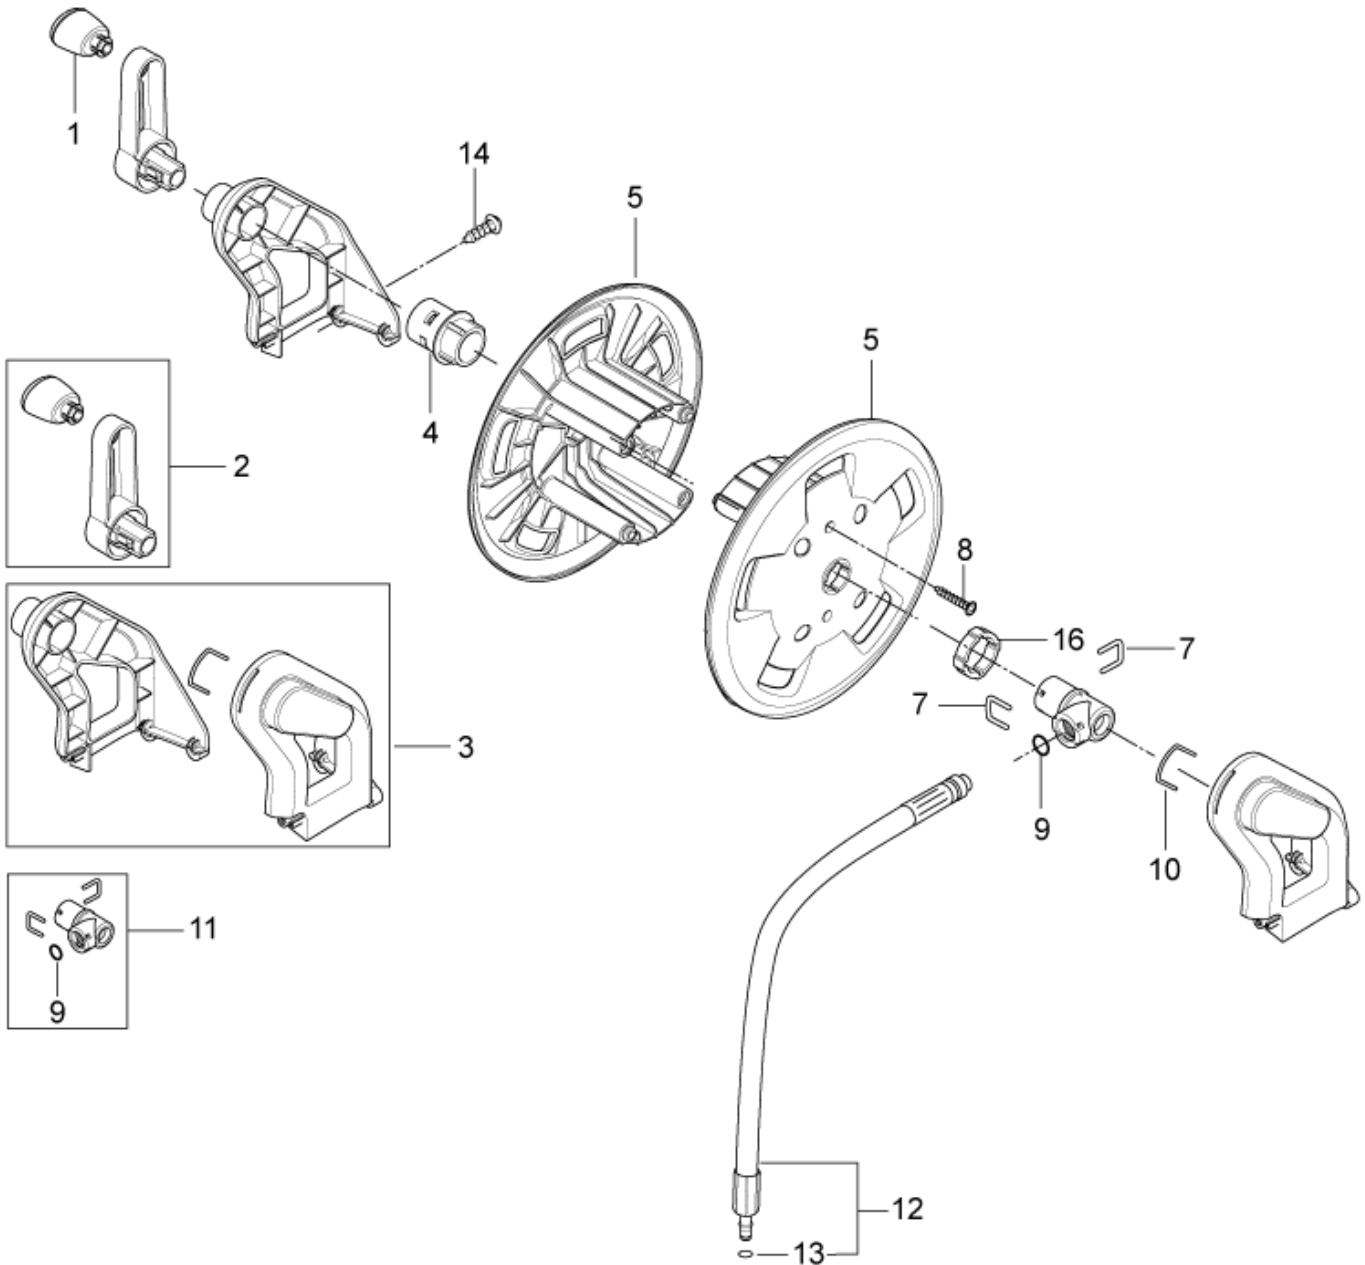

# Overview back

POSEIDON 2.2

27-06-2012

ET-Liste-Nr.  
POSZZ04

6

Pos	Artikelnr.	Me	Beschreibung
1	128500129	1	Gehäuse. hinten
2	128500128	2	Spannschiene
3	128500116	1	seitl. Abdeckung. rechts
4	128500107	1	Rad. 200 mm
5	11710	2	Klemmring Ø15 (ohn e Kappe) St-zn
6	128500118	2	Radkappe Alu
7	6522842	1	Achse ø15 x 333
8	128500119	1	seitl. Abdeckung. links
9	101814782	2	Schraube KB50 x 18
11	128500135	1	Schirm
12	128500130	2	Schraubenmutter M4x35
13	128500205	1	Handgriff
14	128500132	2	Schraube M4x8 DZN7985 TX20
15	128500133	2	Teleskoprohr
16	128500134	2	Anschlag f. Teleskopgriff
17	1814732	3	Ejotschraube KB50x18 WN 1411 S
18	128500224	1	Doppelstrahlrohrhalterung oben
19	128500144	1	Schlauchhalterung
20	128500203	2	Schraube K50x45 WN1451
21	128500136	1	Halterung f³r Hochdruck- pistole
22		1	Zubeh+rhalterung
22		1	Zubeh+rhalterung XT 128331491 Push button sky blue
23	127440205	1	Düsenreiniger
24	5206040	1	Schlauch L1200
25	6528411	1	Verschuß für Zusatzmitte lbehälter
26	128500141	1	Filter Reinigungs- mitteltank
27	128500142	1	Reinigungsmitteltank

# Schlauchtrommel

POSEIDON 2.2

27-06-2012

ET-Liste-Nr. P15204

8

Pos	Artikelnr.	Me	Beschreibung
1	128500162	1	Drehknopf f. Handgriff
2	128500163	1	Handgriff Schlauchtrommel
3	128500164	1	Halterung Schlauchtrommel
4	128500165	1	Achse f. Schlauchtrommel
5	6528570	2	Schlauchtrommel
7	6526487	2	Verschlußbügel RF
8	1814722	2	Ejotschraube K50x35 T20 WN 1451
9	3002144	1	O-Ring 14,3 X 2,4 SMS 1586 NBR70
10	127440229	1	Sicherungsklammer
11	127440011	1	Adapter System ALTO
12	128500166	1	Verbindungsschlauch
13	3004108	1	O-Ring 5,28X1,78 NBR90
14	101814782	2	Schraube KB50 x 18
16	128500167	1	Scheibe f. Schlauch- trommel