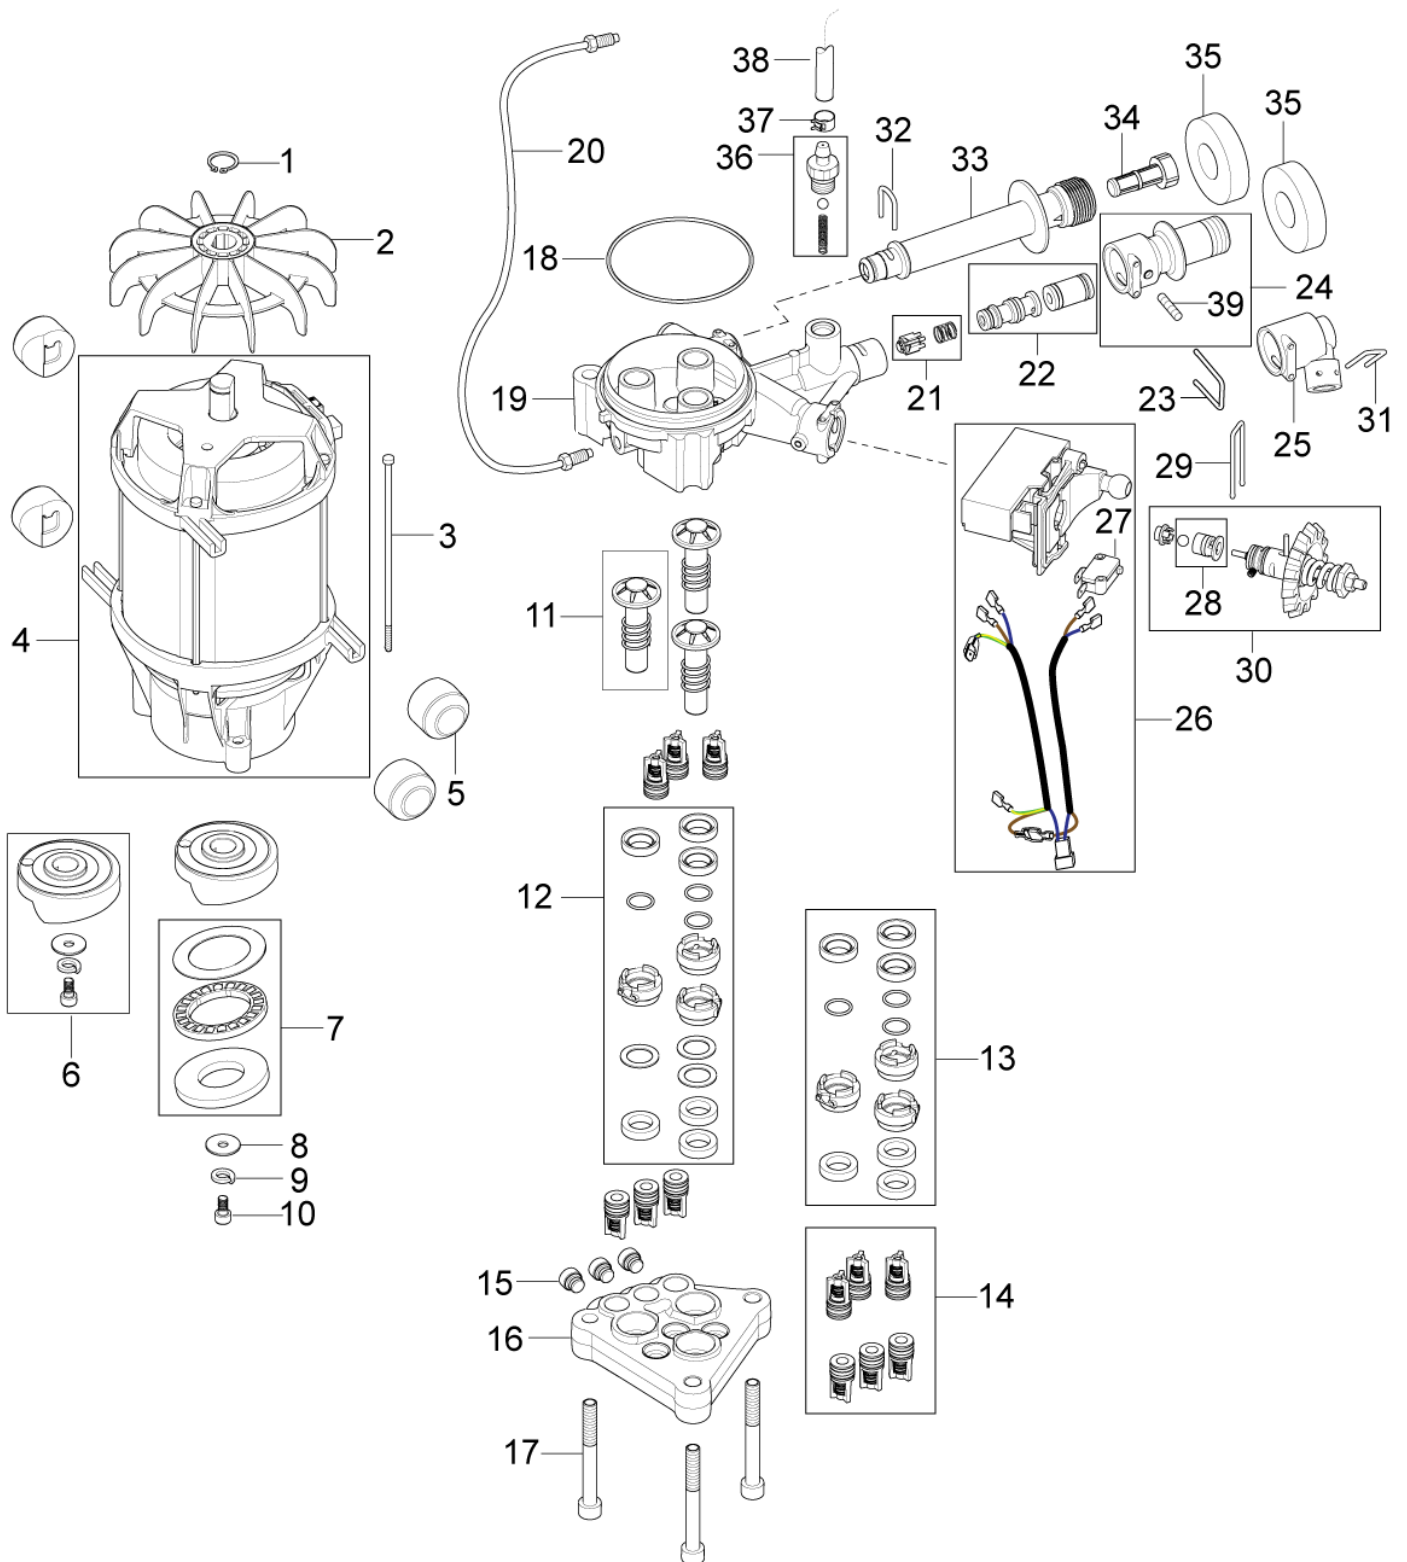

Motorpumpeneinheit

POSEIDON 2.2

27-06-2012

ET-Liste-Nr. POS206

9

Ersatzteile auf www.gluesing.net

Motorpumpeneinheit

POSEIDON 2.2

27-06-2012

ET-Liste-Nr. POSZ06

10

Pos	Artikelnr.	Me	Beschreibung	
1	127500051	1	Abdichtring MPU	
2	127500040	1	Gebälse	
3	7180924	4	Stehbolzen	
4	128500168	1	Motor 2.9 kW	2-22, 2-25
4	128500169	1	MOTOR 3.3KW SP	2-29
4	128500171	1	MOTOR 1.4KW 60HZ SP	2-16 60Hz JP, 2-17 US
5	6524050	4	Aufhaengung Gumm	
6	128500172	1	WOBBLE DISC 10 DEGREE SP	2-29
6	128500173	1	Taumelscheibe	2-25
6	128500175	1	WOBBLE DISC 8.4 DEGREE SP	2-16 50Hz JP, 2-20 US, 2-22 EU, 2-29 KR
6	128500176	1	WOBBLE DISC 6.9 DEGREE SP	2-16 60Hz JP, 2-17 US
7	1119705	1	Rep.satz Lager	
8	127130066	1	Beilagsscheibe D22X6,4X1,	
9	127500050	1	Federscheibe	
10	3913	1	Zylinderschraube M6x12	
11	6526016	3	Rep.satz Kolben	stainless 2-25, 2-22
11	6528577	3	Kolben Reparatursatz Keramik	ceramic 2-29
12	128500178	1	Dichtungssatz für Keramikkolben	
13	128500179	1	Dichtungssatz für Edelstahlkolben	
14	6526026	1	Rep.satz Ventilsystem	
15	6528586	3	Verschlußschraube mit O-Ring	
16	127440028	1	Zylinderkopf	ceramic pistons 2-29
16	6528616	1	Zylinderkopf +0.3	steel pistons 2-25
17	1814597	3	Zylinderschraube M8x70	
18	3003654	1	O-Ring 80,0 x 2,0 DIN 3770 NBR70	
19	128500182	1	Zylinderblock	
20	128500181	1	Hochdruckschlauch kpl.	
21	128500183	1	Rückschlagventil	
22	128500184	1	Injektor 1.64 mm	
23	127500021	1	Sicherungsklammer	
24	128500186	1	Pumpenanschluss Standard	
25	128500187	1	Pumpenanschluss X-tra	
26	128500188	1	Mikroschalter kpl.	
27	128500196	1	Mikroschalter	
28	128500190	1	Start/Stopp Automatik	
29	128500191	1	Sicherungsklammer	
30	128500192	1	Steuerkolben	
31	6525619	1	Sicherung	
32	128500200	1	Sicherungsklammer	
33	128500194	1	Wassereinlass	
34	128500195	1	Einlassfilter	
35	126486792	2	Dichtung Einlass	
36	6528615	1	Schlauchtuelle d 1/4" Rückschlagventil	

Ersatzteile auf www.gluesing.net