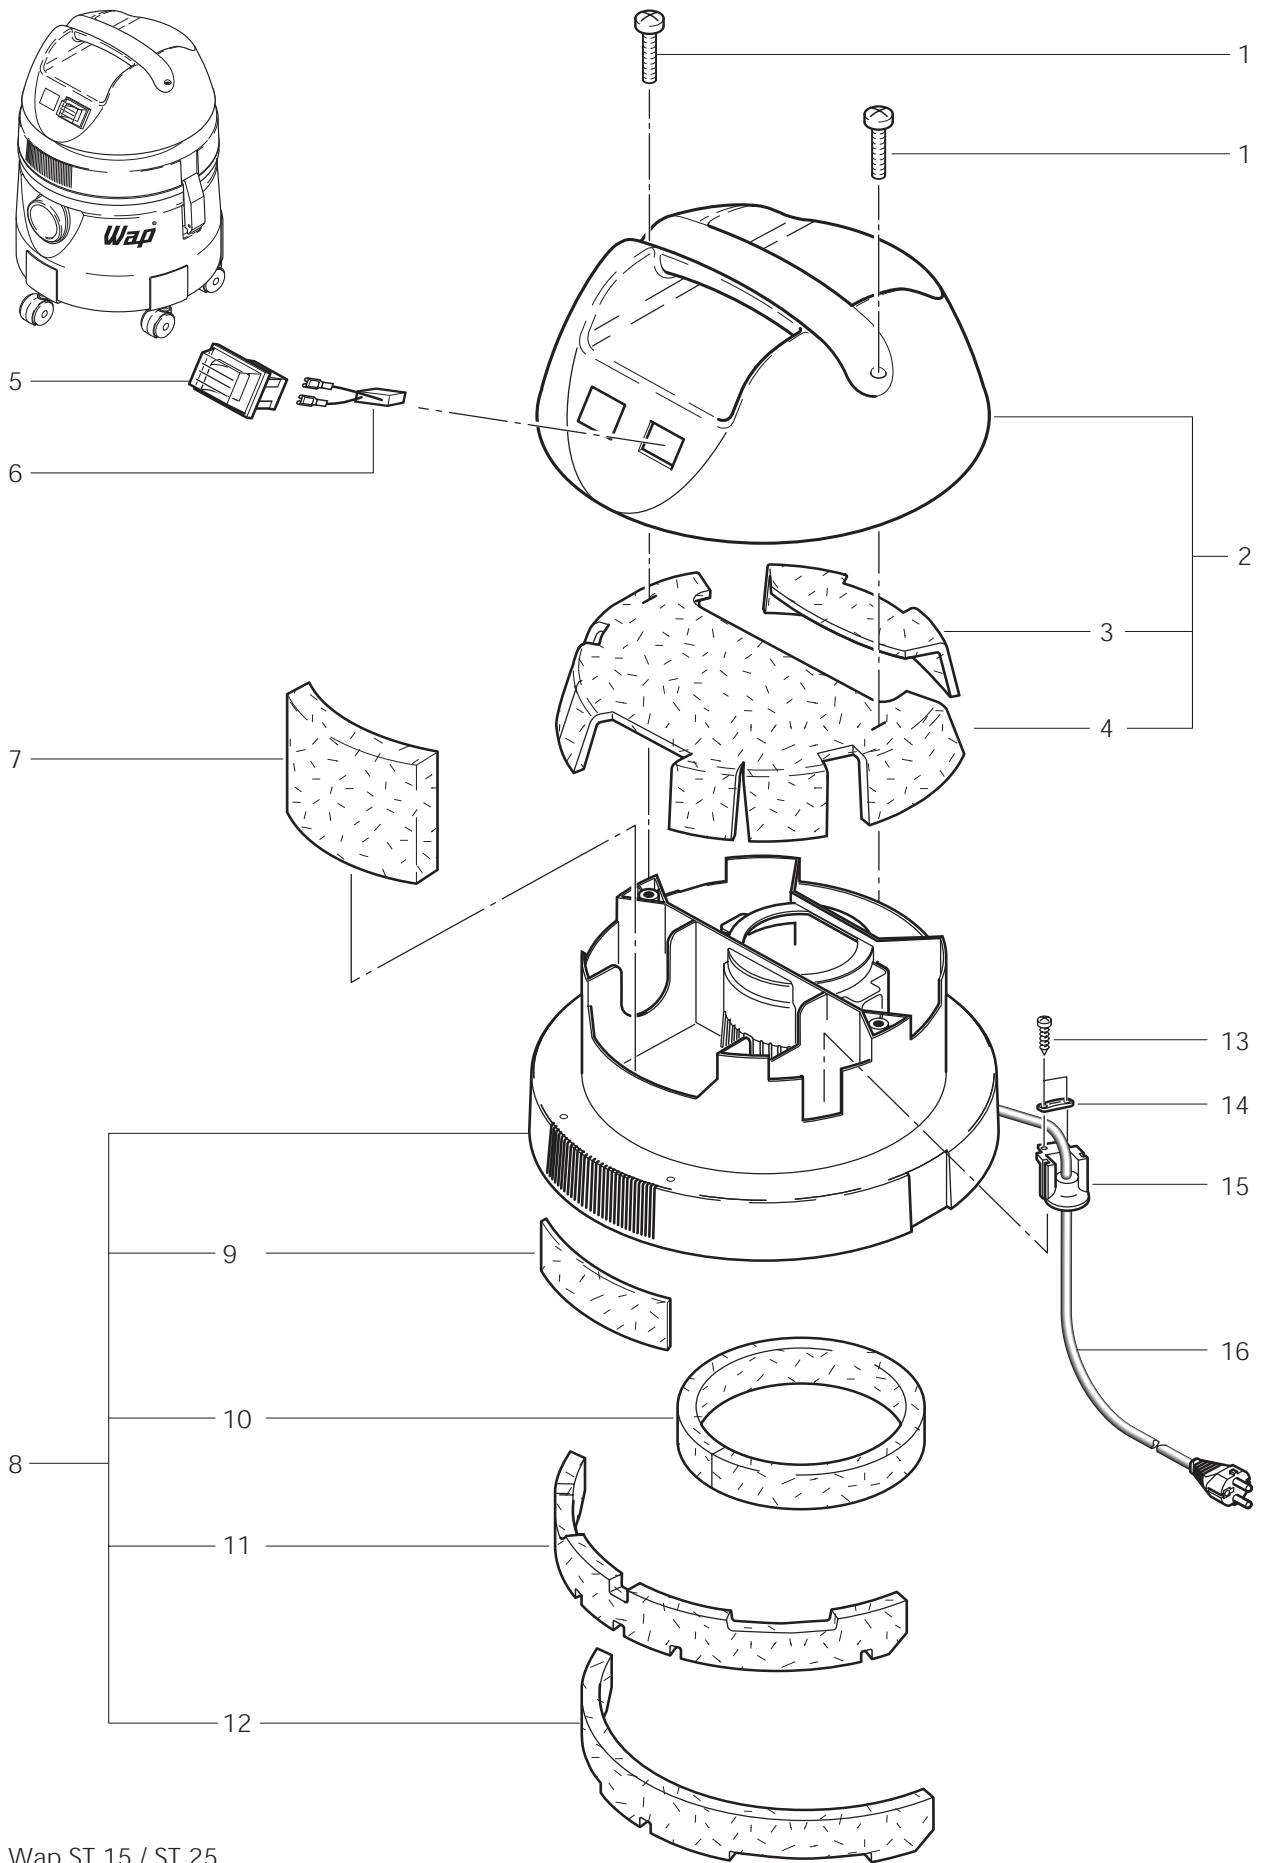

**Ersatzteilliste**  
**Spare Parts List**  
**Pièces détachées**

**ST 15**

**ST 25**

**ST 35 E**

54657  
010395

Ersatzteile auf [www.gluesing.net](http://www.gluesing.net)

Wap ST 15 / ST 25

POS.	NO.	BEZEICHNUNG	DESIGNATION	DESIGNATION
1	18562	Linsenschraube M5x25 DIN 7985	Lens head counters. screw	Vis tete plate
2	54851	Haube	Cover	Capot
3	54862	Absorber	Soundproofing pad	Pièce isolante
4		Absorber	Soundproofing pad	Pièce isolante
5	30168	Schalter	Switch	Interrupteur
6	48333	Entstörfilter	Screening filter	Filtre antiparasite
7	18113	Absorber	Soundproofing pad	Pièce isolante
8	54852	Spannplatte mit Absorber	Clamping plate	Plaque de serrage
9	45731	Filter	Filter	Filtre
10	54855	Absorber	Soundproofing pad	Pièce isolante
11	54857	Absorber	Soundproofing pad	Pièce isolante
12	54856	Absorber	Soundproofing pad	Pièce isolante
13	11254	Schraube PT 3,5x10	Screw	Vis autotaraudeuse
14	18120	Lasche	Strap	Eclisse
15	18116	Knickschutztülle	Cable grommet	Protection de fléchir
16	14797	Anschlußleitung	Power cable	Câble électrique