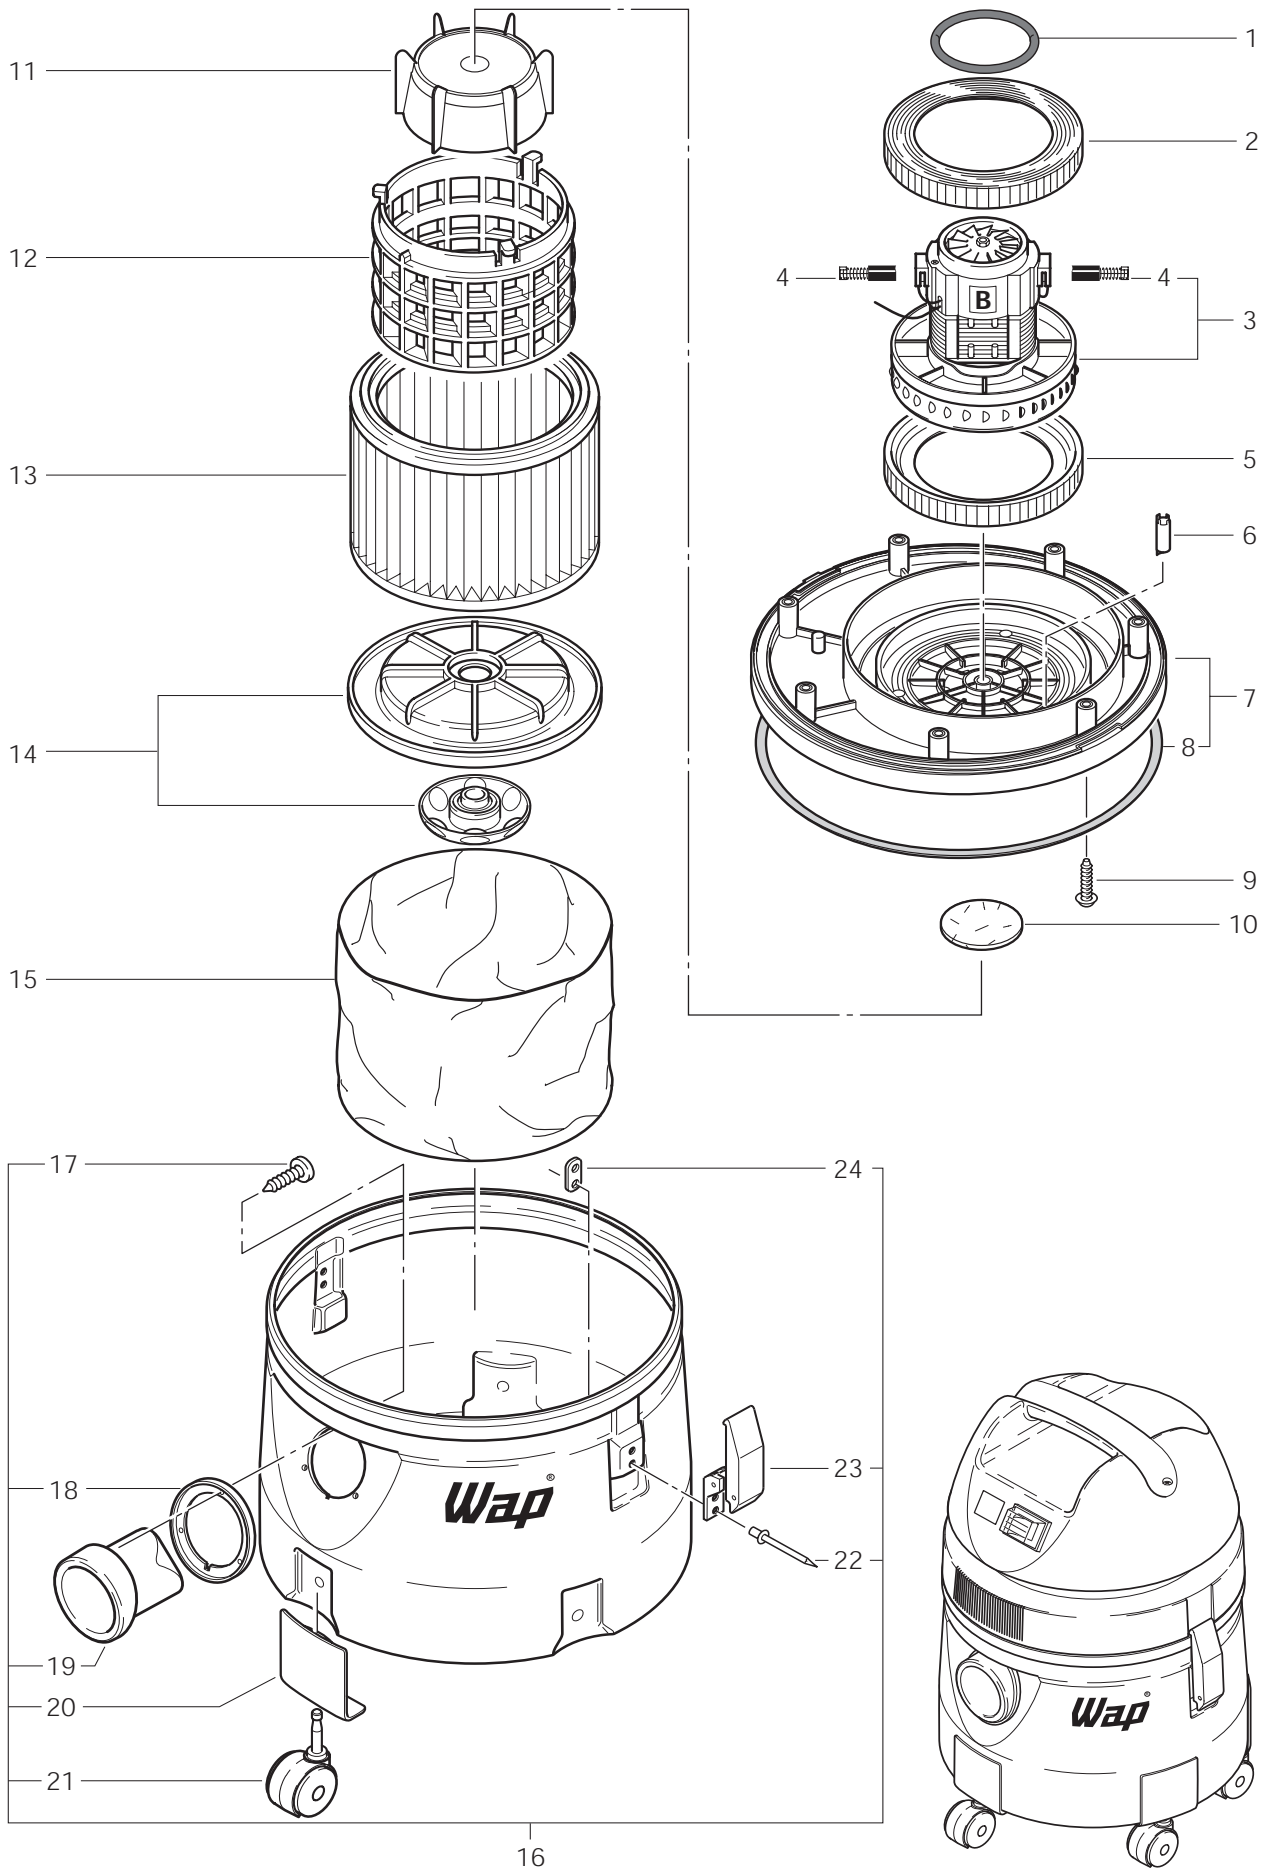

Wap ST 15 / ST 25 / ST 35 E

POS.	NO.	BEZEICHNUNG	DESIGNATION	DESIGNATION
1	18123	Dichtring	Packing ring	Anneau d'isolation
2	18226	Motorlagerring	Motor bearing	Anneau de centrage
3	54962	Saugmotor 230V / 1000 W ST 15	Suction motor	Moteur d'aspiration
	54963	Saugmotor 230V / 1200 W ST 25 / ST 35 E	Suction motor	Moteur d'aspiration
4	49624	Kohlebürsten-Set 'B'	Carbon brushes 'B'	Jeu de balai de charbons 'B'
	49625	Kohlebürsten-Set 'C'	Carbon brushes 'C'	Jeu de balai de charbons 'C'
	49626	Kohlebürsten-Set 'H'	Carbon brushes 'H'	Jeu de balai de charbons 'H'
	49627	Kohlebürsten-Set 'I'	Carbon brushes 'I'	Jeu de balai de charbons 'I'
5	18226	Motorlagerring	Motor bearing	Anneau de centrage
6	11110	Stift	Pin	Goupille
7	54850	Trägerplatte	Cover	Couvercle
8	18110	Dichtung	Packing	Joint
9	18085	Blechschraube 4,2x19 DIN 7981	Sheet metal screw	Vis autotaraudeuse
10	18107	Filterscheibe	Filter	Filtre
11	11835	Schwimmer	Float	Flotteur
12	11754	Filterstützkorb	Filter frame	Panier support filtre
13	11753	Filterelement	Filter element	Cartouche filtrante
14	11762	Filterspannscheibe	Filter cover	Couvercle de filtre
15	45726	Filterelementschoner	Filter	Filtre
16	54853	Behälter kpl. ST 15	Container	Réservoir
	54859	Behälter kpl. ST 25 / ST 35 E	Container	Réservoir
17	8085	Schraube	Container	Réservoir
18	45733	Adapterring	Ring	Bague
19	54863	Einlaßfitting	Intake fitting	Douille de raccordement
20	26896	Aufnahme	Bracket	Patte de fixation
21	45737	Lenkrolle	Caster	Roulette
22	15889	Blindniet 4,0x16x8 DIN 7337	Rivet	Rivet
23	54849	Verschlußklammer	Spring catch	Crochet de verrouillage
24	3092	Scheibe A4,3 DIN 125	Washer	Rondelle