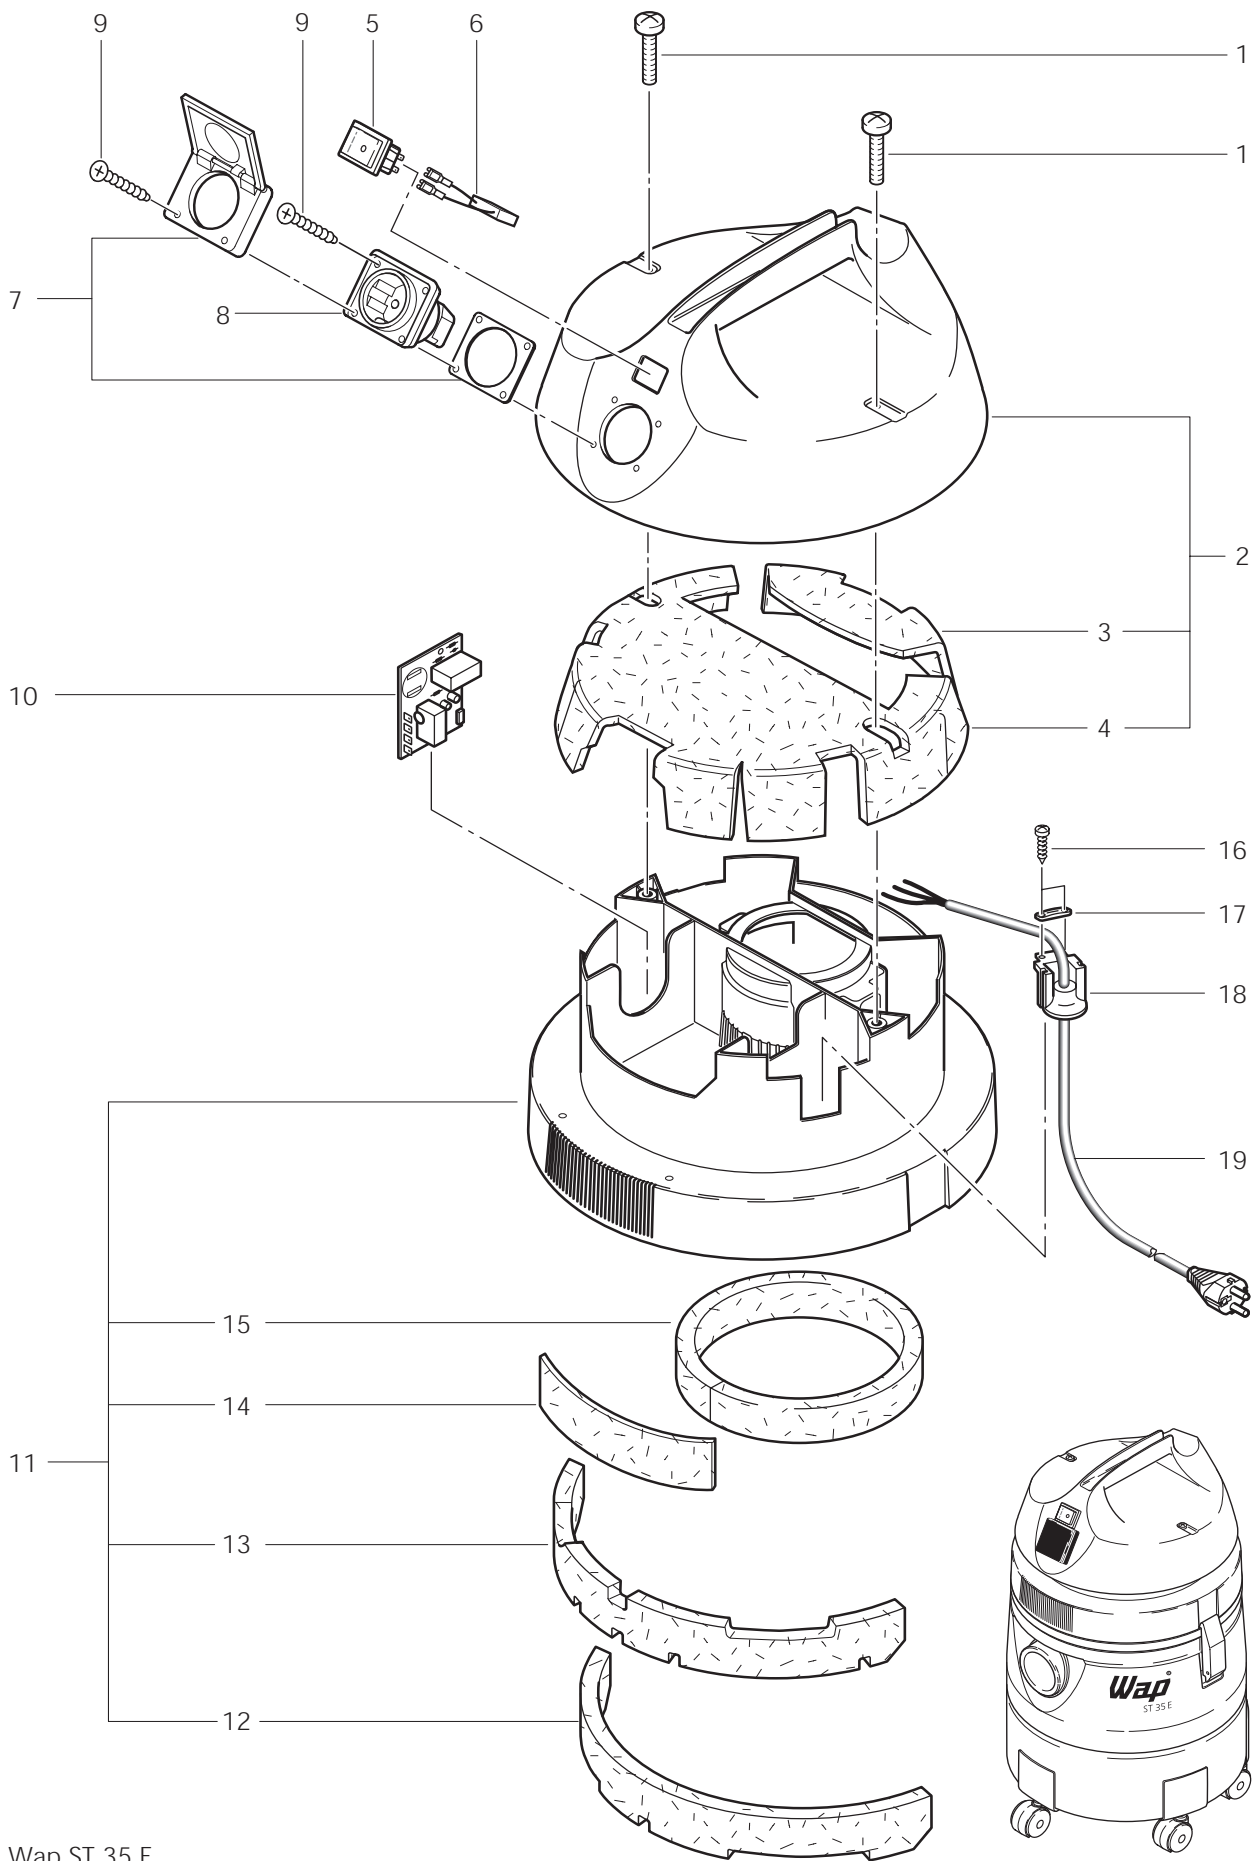

**Ersatzteilliste**  
**Spare Parts List**  
**Pièces détachées**

**ST 15**

**ST 25**

**ST 35 E**

54657  
010395

Ersatzteile auf [www.gluesing.net](http://www.gluesing.net)

Wap ST 15 / ST 25

POS.	NO.	BEZEICHNUNG	DESIGNATION	DESIGNATION
1	18562	Linsenschraube M5x25 DIN 7985	Lens head counters. screw	Vis tete plate
2	54851	Haube	Cover	Capot
3	54862	Absorber	Soundproofing pad	Pièce isolante
4		Absorber	Soundproofing pad	Pièce isolante
5	30168	Schalter	Switch	Interrupteur
6	48333	Entstörfilter	Screening filter	Filtre antiparasite
7	18113	Absorber	Soundproofing pad	Pièce isolante
8	54852	Spannplatte mit Absorber	Clamping plate	Plaque de serrage
9	45731	Filter	Filter	Filtre
10	54855	Absorber	Soundproofing pad	Pièce isolante
11	54857	Absorber	Soundproofing pad	Pièce isolante
12	54856	Absorber	Soundproofing pad	Pièce isolante
13	11254	Schraube PT 3,5x10	Screw	Vis autotaraudeuse
14	18120	Lasche	Strap	Eclisse
15	18116	Knickschutztülle	Cable grommet	Protection de fléchir
16	14797	Anschlußleitung	Power cable	Câble électrique