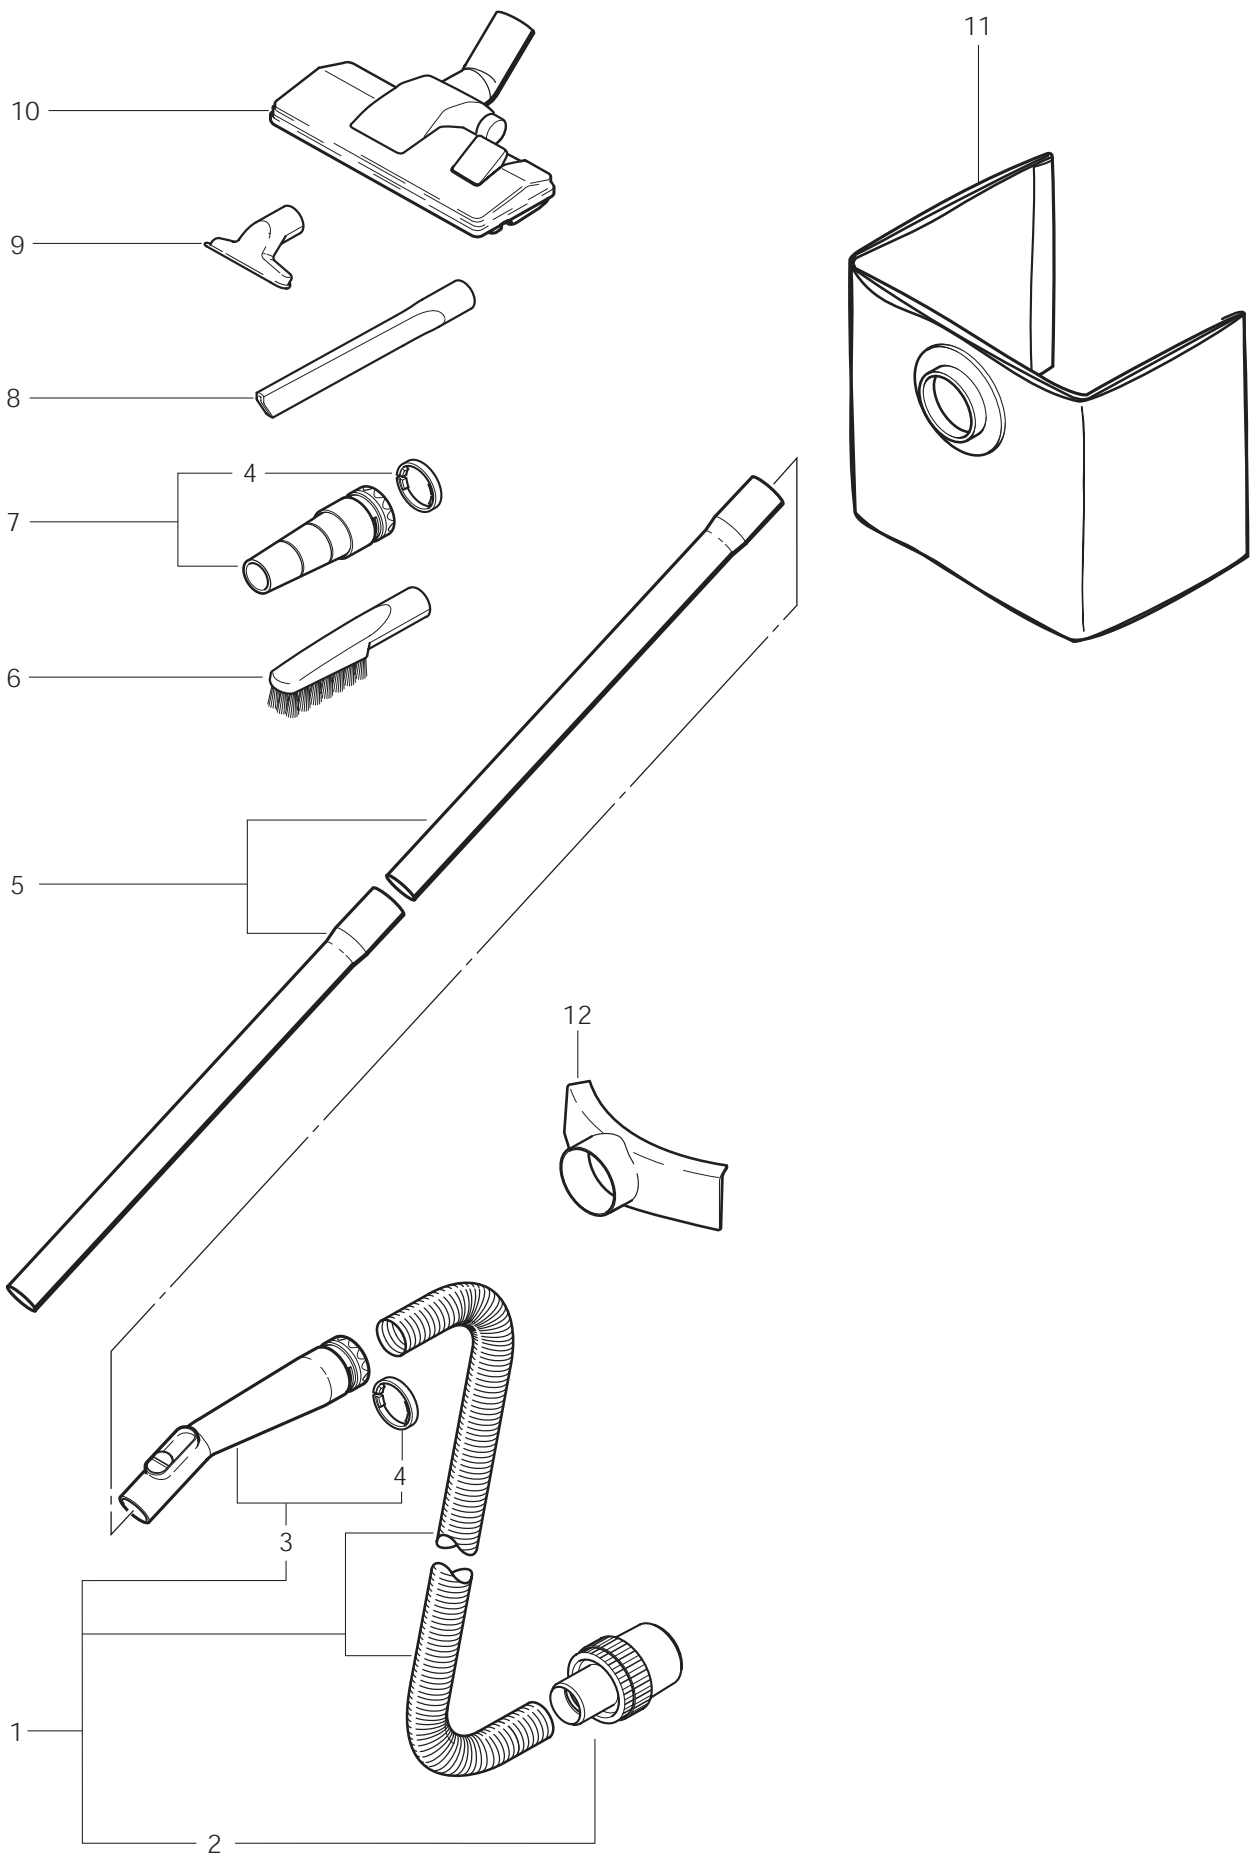

Wap ST 15 / ST 25 / ST 35 E

POS.	NO.	BEZEICHNUNG	DESIGNATION	DESIGNATION
1	46688	Saugschlauch kpl. D32x2500mm	Suction hose	Tuyau d'aspiration
2	15103	Schlauchmuffe	Hose socket	Manchon
3	54655	Drehanschluß	Handle	Tuyau chromé coudé
4	26898	Klemmring	Ring	Bague
5	54490	Saugrohr	Extension tube	Tuyau de rallonge
6	6086	Bürstendüse	Brush nozzle	Embout à brosse
7	49903	Schlauchmuffe	Hose socket	Manchon
8	6084	Fugendüse DN 36	Crevice tool	Embout pour jointures
9	14295	Universaldüse	All-purpose tool	Embout universel
10	18598	Combidüse 280 mm	Floor tool	Embout combiné
11	46321	Filtersack (VPE 5 Stück)	Filter bag (5 pcs.)	Sac filtrant (5 pcs.)