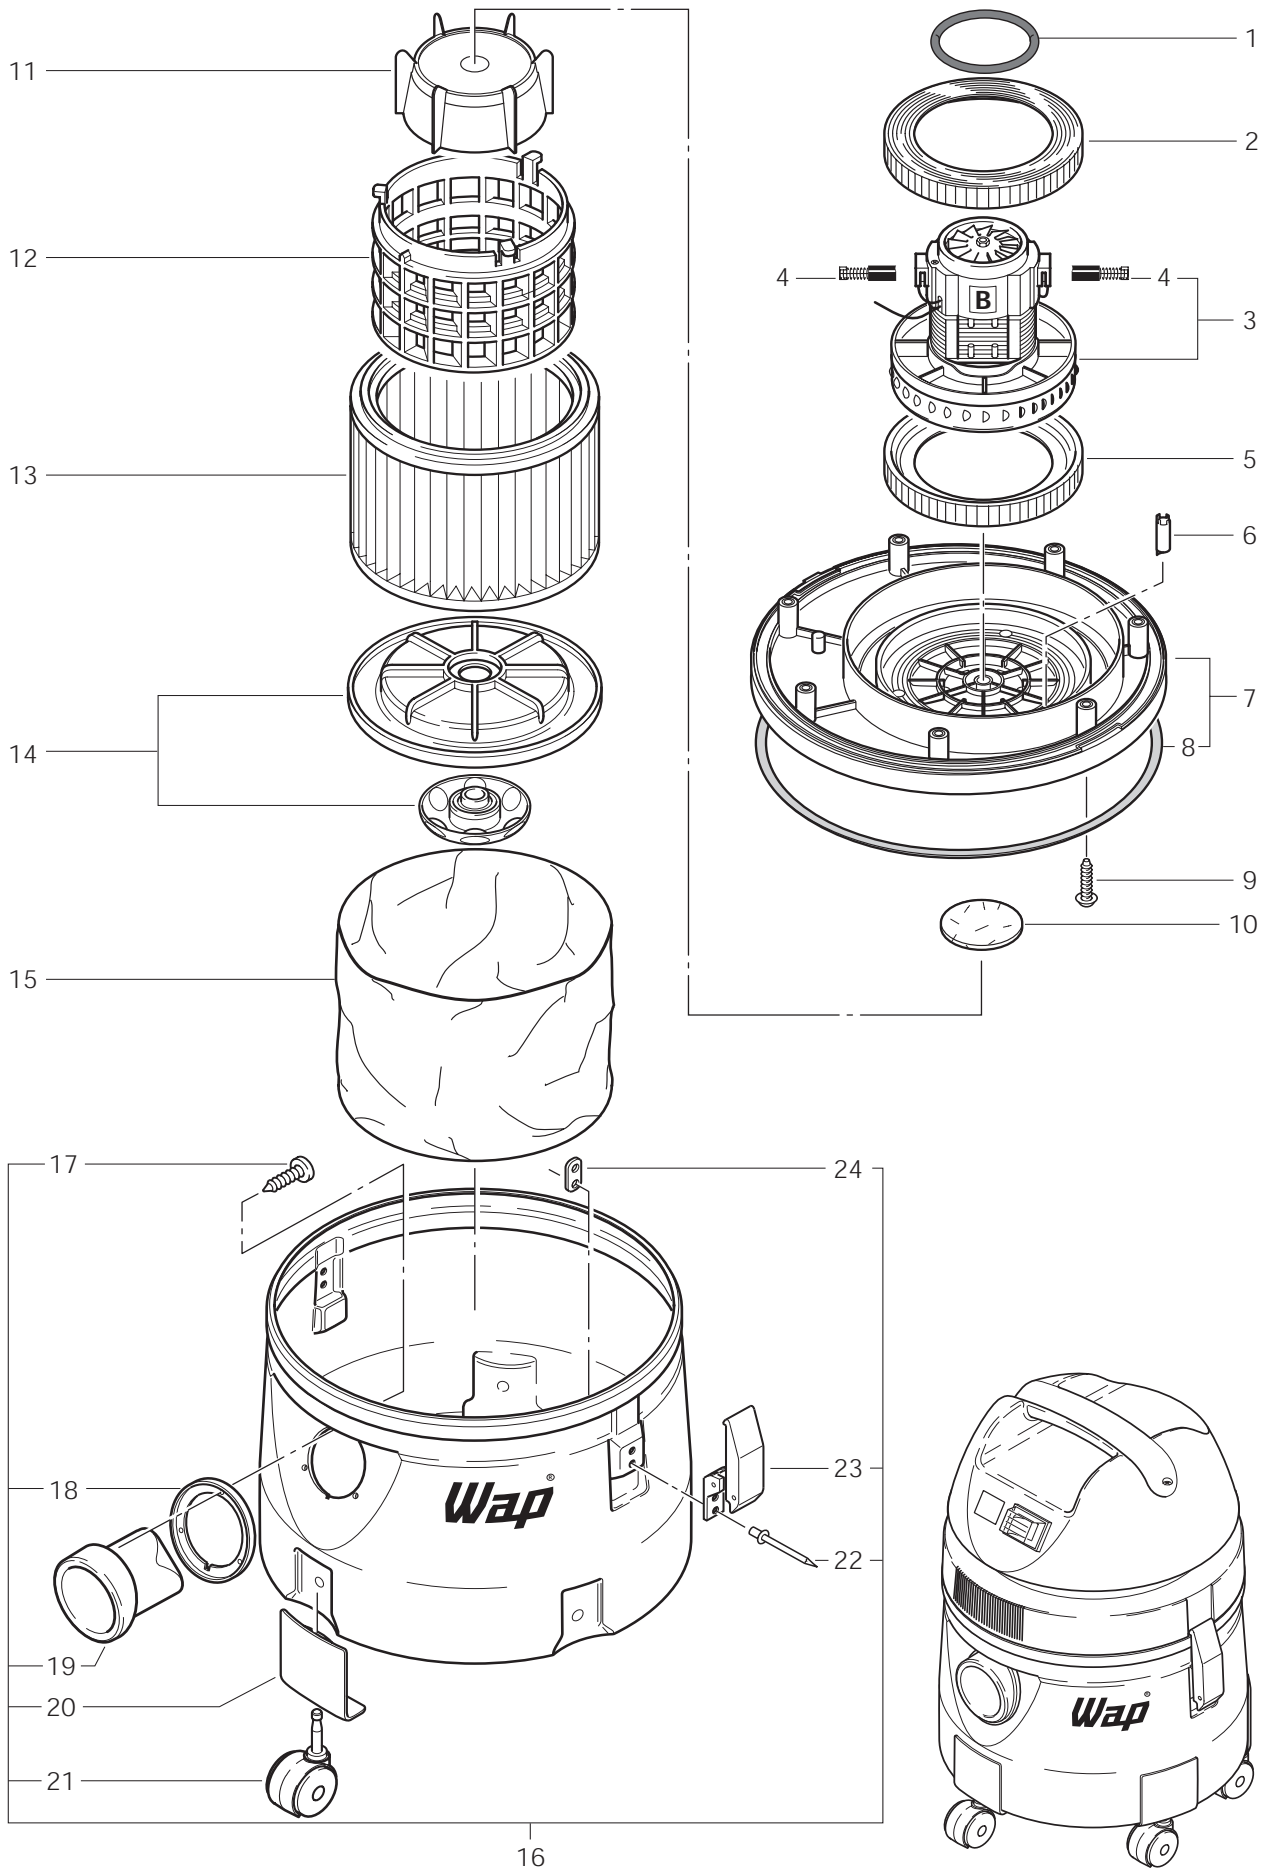

Ersatzteilliste
Spare Parts List
Pièces détachées

ST 15

ST 25

ST 35 E

54657
010395

Wap ST 15 / ST 25

POS.	NO.	BEZEICHNUNG	DESIGNATION	DESIGNATION
1	18562	Linsenschraube M5x25 DIN 7985	Lens head counters. screw	Vis tete plate
2	54851	Haube	Cover	Capot
3	54862	Absorber	Soundproofing pad	Pièce isolante
4		Absorber	Soundproofing pad	Pièce isolante
5	30168	Schalter	Switch	Interrupteur
6	48333	Entstörfilter	Screening filter	Filtre antiparasite
7	18113	Absorber	Soundproofing pad	Pièce isolante
8	54852	Spannplatte mit Absorber	Clamping plate	Plaque de serrage
9	45731	Filter	Filter	Filtre
10	54855	Absorber	Soundproofing pad	Pièce isolante
11	54857	Absorber	Soundproofing pad	Pièce isolante
12	54856	Absorber	Soundproofing pad	Pièce isolante
13	11254	Schraube PT 3,5x10	Screw	Vis autotaraudeuse
14	18120	Lasche	Strap	Eclisse
15	18116	Knickschutztülle	Cable grommet	Protection de fléchir
16	14797	Anschlußleitung	Power cable	Câble électrique

Wap ST 35 E

POS.	NO.	BEZEICHNUNG	DESIGNATION	DESIGNATION
1	18562	Linsenschraube M5x25 DIN 7985	Lens head counters. screw	Vis tete plate
2	54861	Haube	Cover	Capot
3	54862	Absorber	Soundproofing pad	Pièce isolante
4		Absorber	Soundproofing pad	Pièce isolante
5	11992	Schalter	Switch	Interrupteur
6	48333	Entstörfilter	Screening filter	Filtre antiparasite
7	46297	Klappdeckelrahmen		
8	46296	Steckdose	Plug socket	Prise électrique
9	46248	Schraube PT 3,5x18	Screw	Vis autotaraudeuse
10	48753	Einschaltautomatik	Autom.switch on/off system	Disp. autom. mise en marche
11	54852	Spannplatte mit Absorber	Clamping plate	Plaque de serrage
12	54856	Absorber	Soundproofing pad	Pièce isolante
13	54857	Absorber	Soundproofing pad	Pièce isolante
14	45731	Filter	Filter	Filtre
15	54855	Absorber	Soundproofing pad	Pièce isolante
16	11254	Schraube PT 3,5x10	Screw	Vis autotaraudeuse
17	18120	Lasche	Strap	Eclisse
18	18116	Knickschutztülle	Cable grommet	Protection de fléchir
19	14797	Anschlußleitung	Power cable	Câble électrique