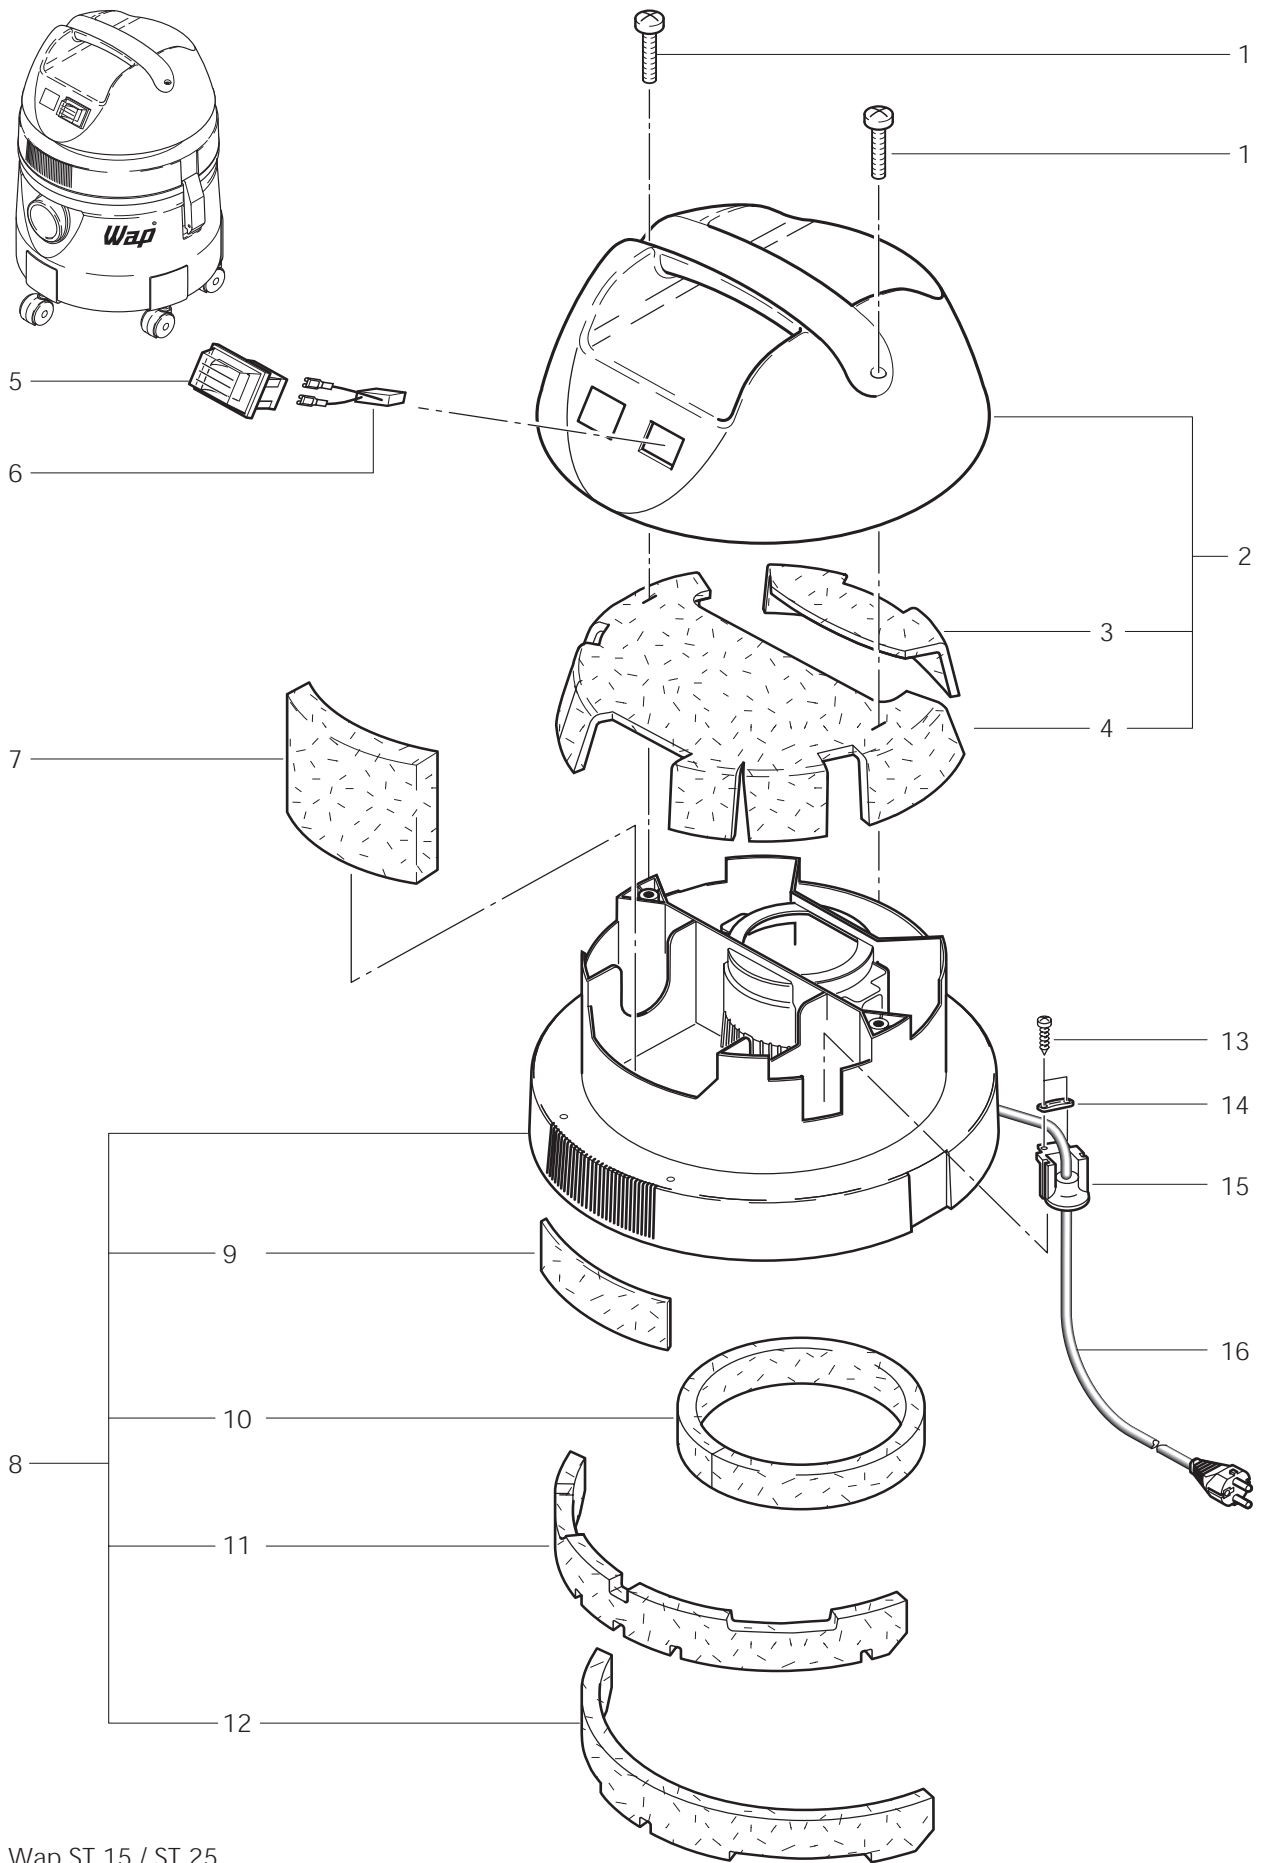

Ersatzteilliste
Spare Parts List
Pièces détachées

ST 15

ST 25

ST 35 E

54657
010395

Wap ST 15 / ST 25

POS.	NO.	BEZEICHNUNG	DESIGNATION	DESIGNATION
1	18562	Linsenschraube M5x25 DIN 7985	Lens head counters. screw	Vis tete plate
2	54851	Haube	Cover	Capot
3	54862	Absorber	Soundproofing pad	Pièce isolante
4		Absorber	Soundproofing pad	Pièce isolante
5	30168	Schalter	Switch	Interrupteur
6	48333	Entstörfilter	Screening filter	Filtre antiparasite
7	18113	Absorber	Soundproofing pad	Pièce isolante
8	54852	Spannplatte mit Absorber	Clamping plate	Plaque de serrage
9	45731	Filter	Filter	Filtre
10	54855	Absorber	Soundproofing pad	Pièce isolante
11	54857	Absorber	Soundproofing pad	Pièce isolante
12	54856	Absorber	Soundproofing pad	Pièce isolante
13	11254	Schraube PT 3,5x10	Screw	Vis autotaraudeuse
14	18120	Lasche	Strap	Eclisse
15	18116	Knickschutztülle	Cable grommet	Protection de fléchir
16	14797	Anschlußleitung	Power cable	Câble électrique

Wap ST 35 E

POS.	NO.	BEZEICHNUNG	DESIGNATION	DESIGNATION
1	18562	Linsenschraube M5x25 DIN 7985	Lens head counters. screw	Vis tete plate
2	54861	Haube	Cover	Capot
3	54862	Absorber	Soundproofing pad	Pièce isolante
4		Absorber	Soundproofing pad	Pièce isolante
5	11992	Schalter	Switch	Interrupteur
6	48333	Entstörfilter	Screening filter	Filtre antiparasite
7	46297	Klappdeckelrahmen		
8	46296	Steckdose	Plug socket	Prise électrique
9	46248	Schraube PT 3,5x18	Screw	Vis autotaraudeuse
10	48753	Einschaltautomatik	Autom.switch on/off system	Disp. autom. mise en marche
11	54852	Spannplatte mit Absorber	Clamping plate	Plaque de serrage
12	54856	Absorber	Soundproofing pad	Pièce isolante
13	54857	Absorber	Soundproofing pad	Pièce isolante
14	45731	Filter	Filter	Filtre
15	54855	Absorber	Soundproofing pad	Pièce isolante
16	11254	Schraube PT 3,5x10	Screw	Vis autotaraudeuse
17	18120	Lasche	Strap	Eclisse
18	18116	Knickschutztülle	Cable grommet	Protection de fléchir
19	14797	Anschlußleitung	Power cable	Câble électrique