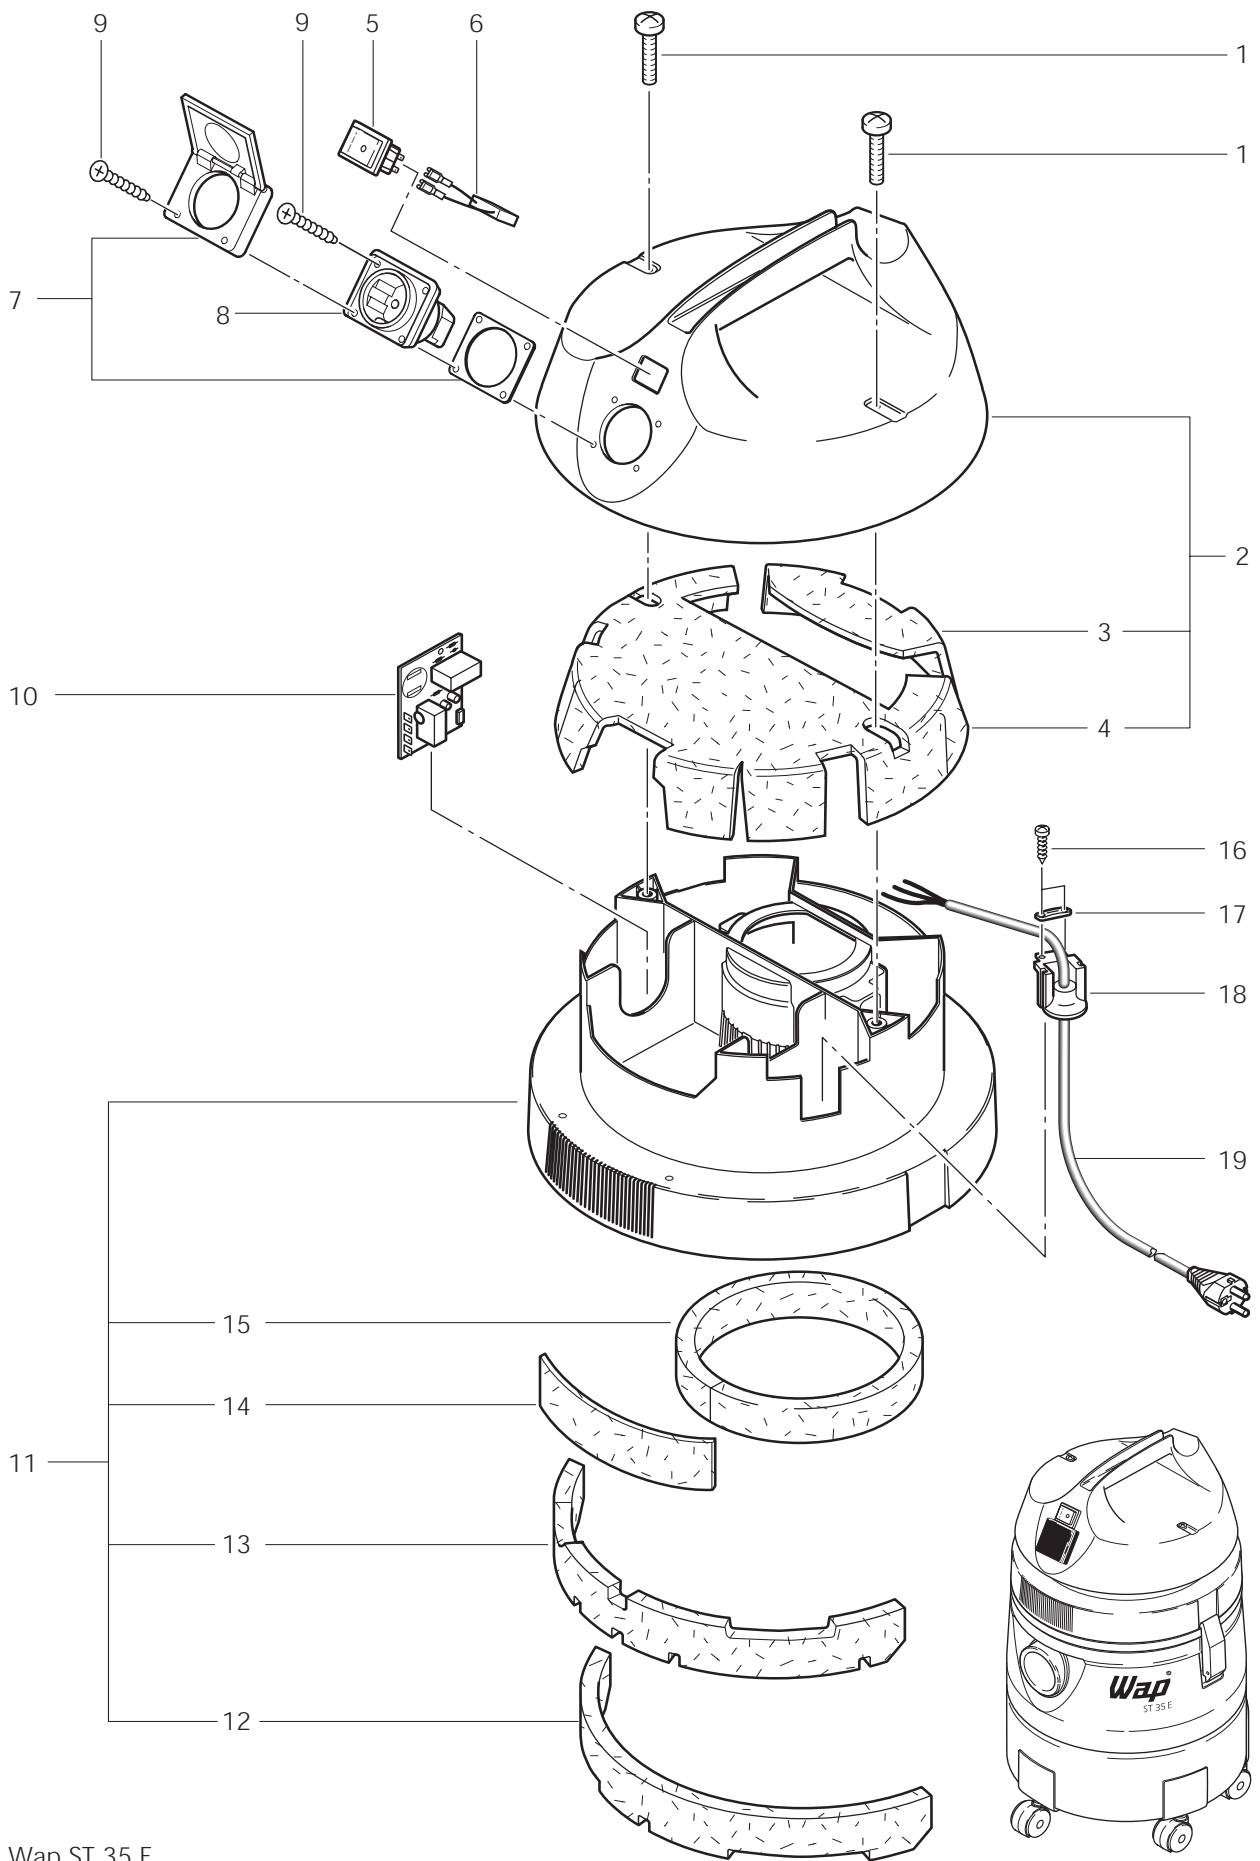

Ersatzteilliste
Spare Parts List
Pièces détachées

ST 15

ST 25

ST 35 E

54657
010395

Wap ST 15 / ST 25

POS.	NO.	BEZEICHNUNG	DESIGNATION	DESIGNATION
1	18562	Linsenschraube M5x25 DIN 7985	Lens head counters. screw	Vis tete plate
2	54851	Haube	Cover	Capot
3	54862	Absorber	Soundproofing pad	Pièce isolante
4		Absorber	Soundproofing pad	Pièce isolante
5	30168	Schalter	Switch	Interrupteur
6	48333	Entstörfilter	Screening filter	Filtre antiparasite
7	18113	Absorber	Soundproofing pad	Pièce isolante
8	54852	Spannplatte mit Absorber	Clamping plate	Plaque de serrage
9	45731	Filter	Filter	Filtre
10	54855	Absorber	Soundproofing pad	Pièce isolante
11	54857	Absorber	Soundproofing pad	Pièce isolante
12	54856	Absorber	Soundproofing pad	Pièce isolante
13	11254	Schraube PT 3,5x10	Screw	Vis autotaraudeuse
14	18120	Lasche	Strap	Eclisse
15	18116	Knickschutztülle	Cable grommet	Protection de fléchir
16	14797	Anschlußleitung	Power cable	Câble électrique

Wap ST 35 E

POS.	NO.	BEZEICHNUNG	DESIGNATION	DESIGNATION
1	18562	Linsenschraube M5x25 DIN 7985	Lens head counters. screw	Vis tete plate
2	54861	Haube	Cover	Capot
3	54862	Absorber	Soundproofing pad	Pièce isolante
4		Absorber	Soundproofing pad	Pièce isolante
5	11992	Schalter	Switch	Interrupteur
6	48333	Entstörfilter	Screening filter	Filtre antiparasite
7	46297	Klappdeckelrahmen		
8	46296	Steckdose	Plug socket	Prise électrique
9	46248	Schraube PT 3,5x18	Screw	Vis autotaraudeuse
10	48753	Einschaltautomatik	Autom.switch on/off system	Disp. autom. mise en marche
11	54852	Spannplatte mit Absorber	Clamping plate	Plaque de serrage
12	54856	Absorber	Soundproofing pad	Pièce isolante
13	54857	Absorber	Soundproofing pad	Pièce isolante
14	45731	Filter	Filter	Filtre
15	54855	Absorber	Soundproofing pad	Pièce isolante
16	11254	Schraube PT 3,5x10	Screw	Vis autotaraudeuse
17	18120	Lasche	Strap	Eclisse
18	18116	Knickschutztülle	Cable grommet	Protection de fléchir
19	14797	Anschlußleitung	Power cable	Câble électrique