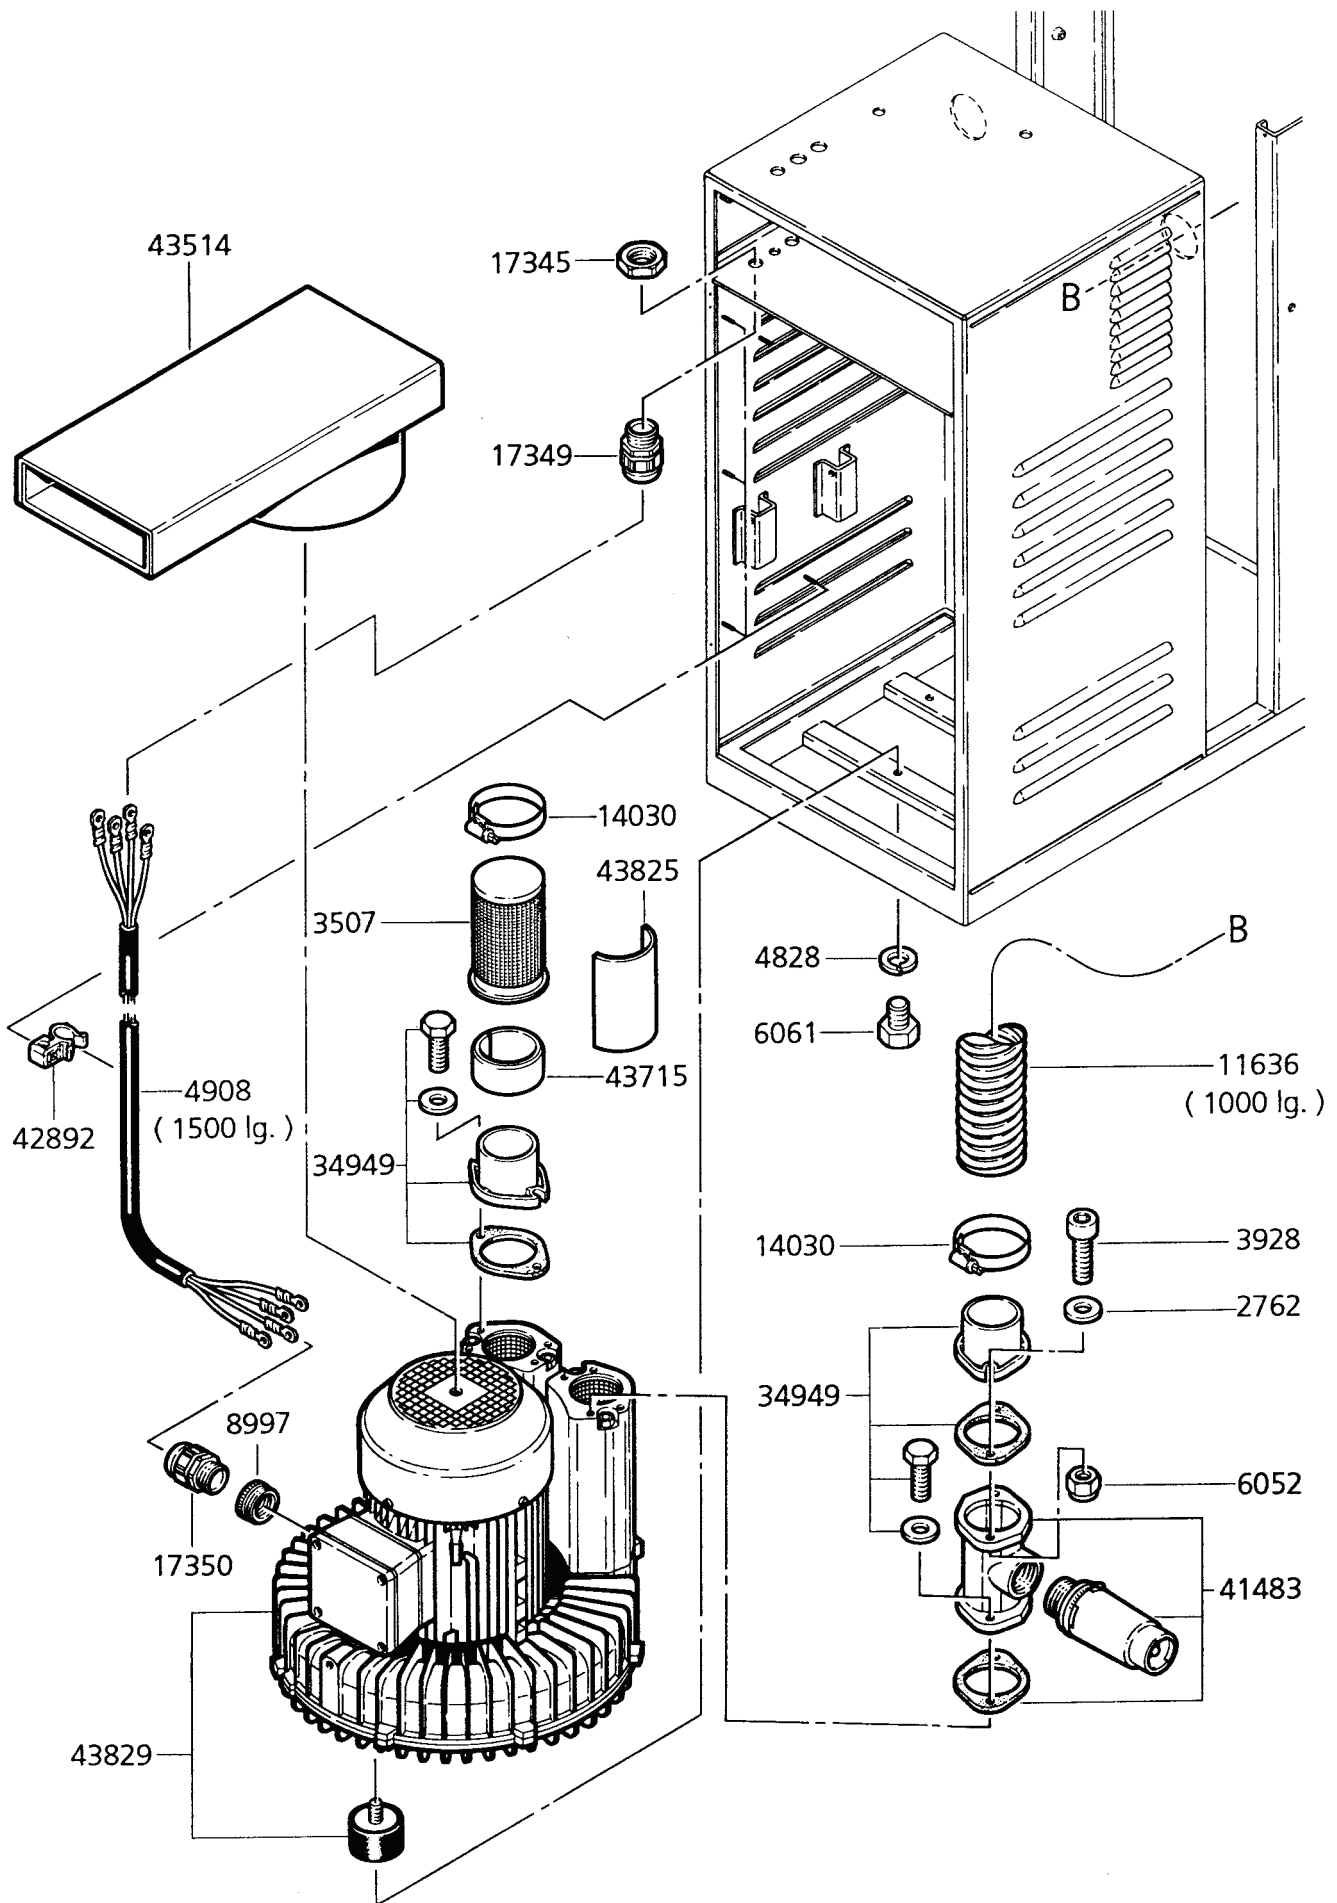

WAP TURBO 3003 - 1

WAP TURBO 3003 - 1

Ersatzteile auf www.gluesing.net

WAP TURBO 3003 - 1

WAP TURBO 3003

WAP TURBO 3003 - 1
WAP TURBO 3003 - 2

Schaltplan / Schéma de connexion
 Wiring diagram / Schema elettrici
 Esquema de conexiones / Schakelschema