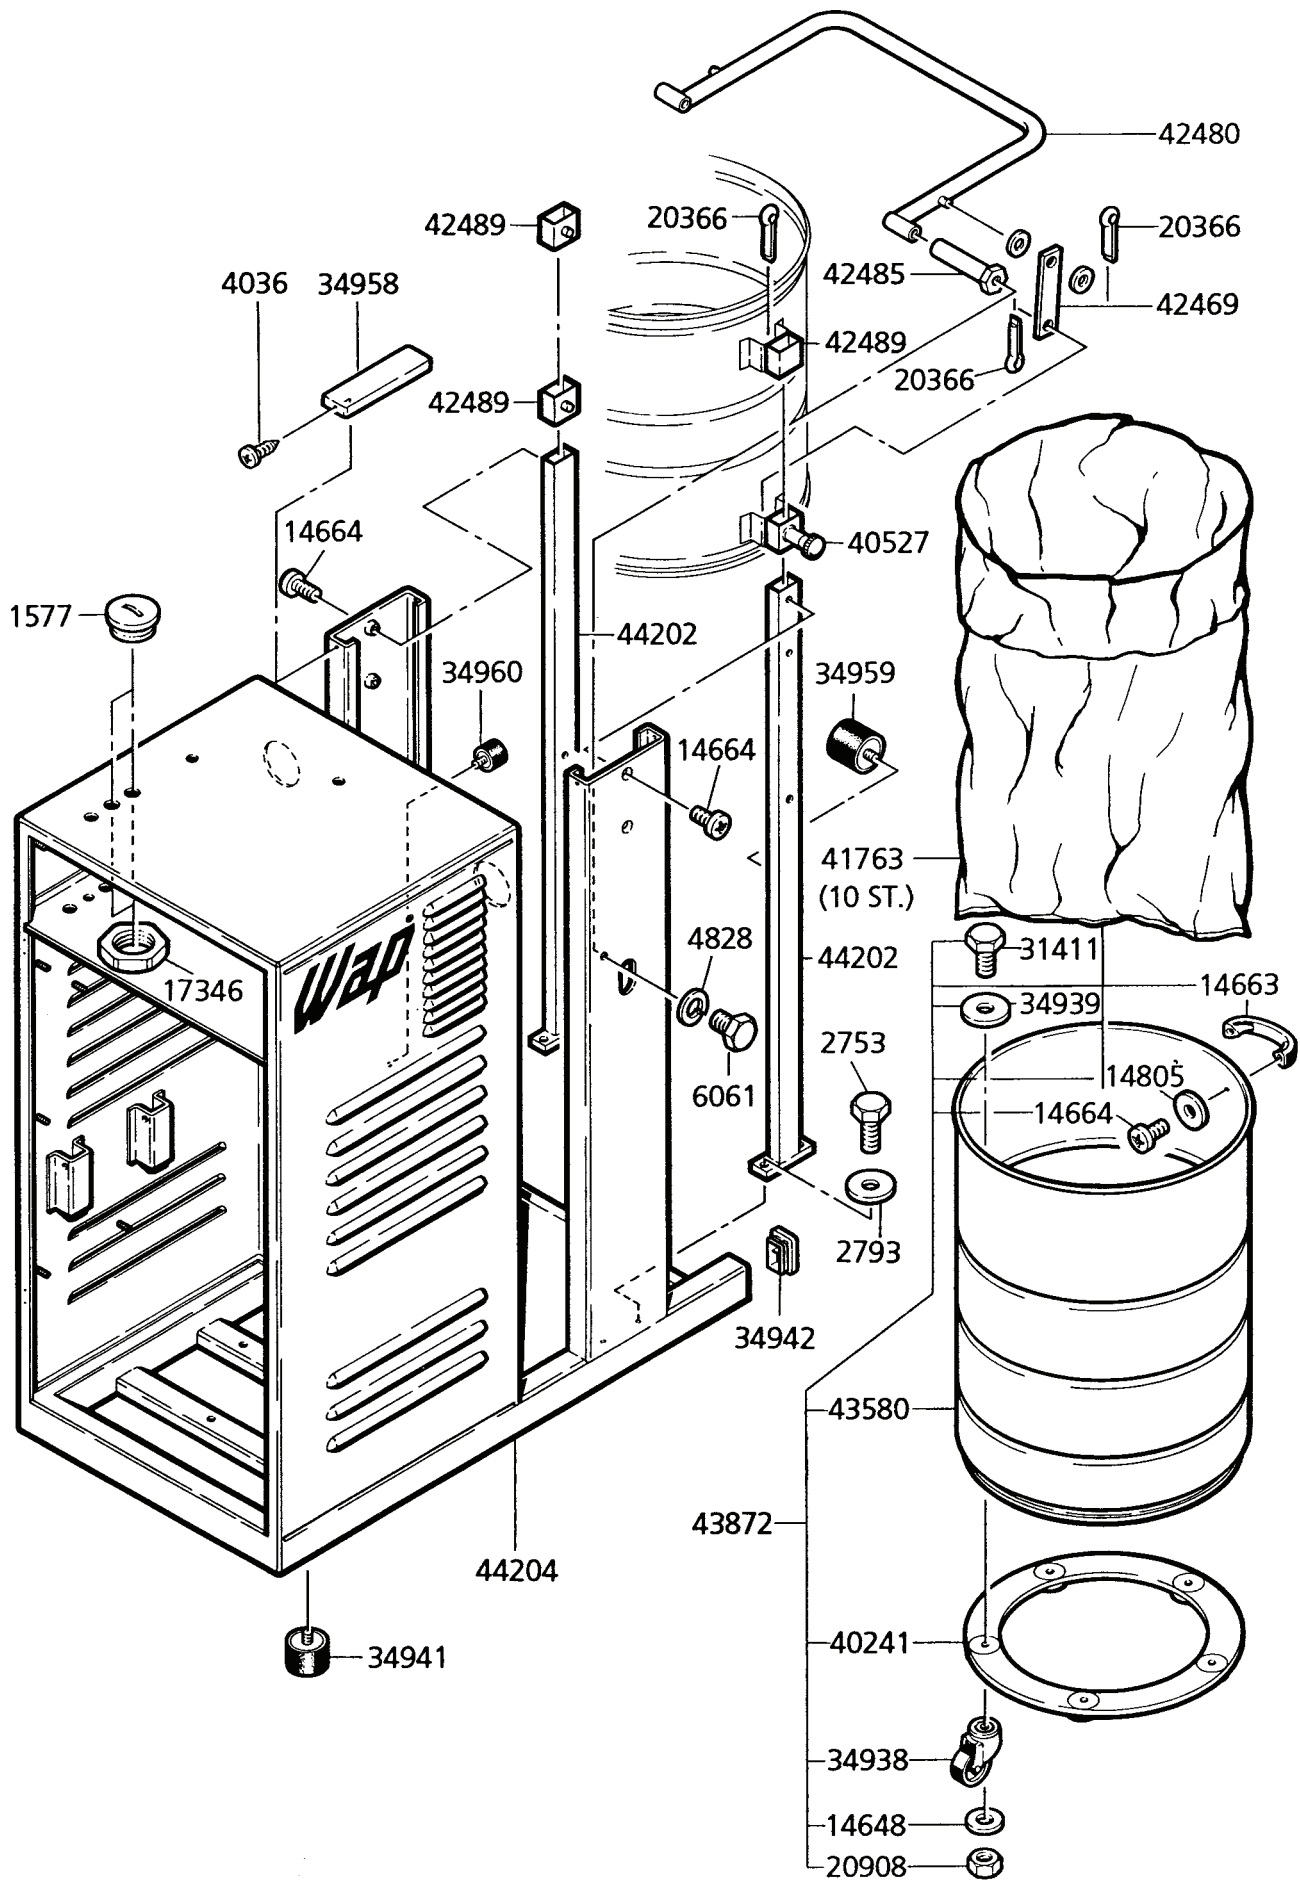

WAP TURBO 3003 - 1

WAP TURBO 3003 - 1

Ersatzteile auf www.gluesing.net

WAP TURBO 3003 - 1

WAP TURBO 3003

WAP TURBO 3003 - 1
WAP TURBO 3003 - 2

Schaltplan / Schéma de connexion
 Wiring diagram / Schema elettrici
 Esquema de conexiones / Schakelschema

Wap turbo 3003-1

43885.3/010291

Wap[®]

Wap turbo 3003 - 2

Ersatzteile auf www.gluesing.net

WAP TURBO 3003

WAP TURBO 3003

WAP TURBO 3003 - 2

WAP TURBO 3003 - 2

WAP TURBO 3003 - 2

Ersatzteile auf www.gluesing.net

WAP TURBO 3003

WAP TURBO 3003 - 1
WAP TURBO 3003 - 2

Schaltplan / Schéma de connexion
 Wiring diagram / Schema elettrici
 Esquema de conexiones / Schakelschema