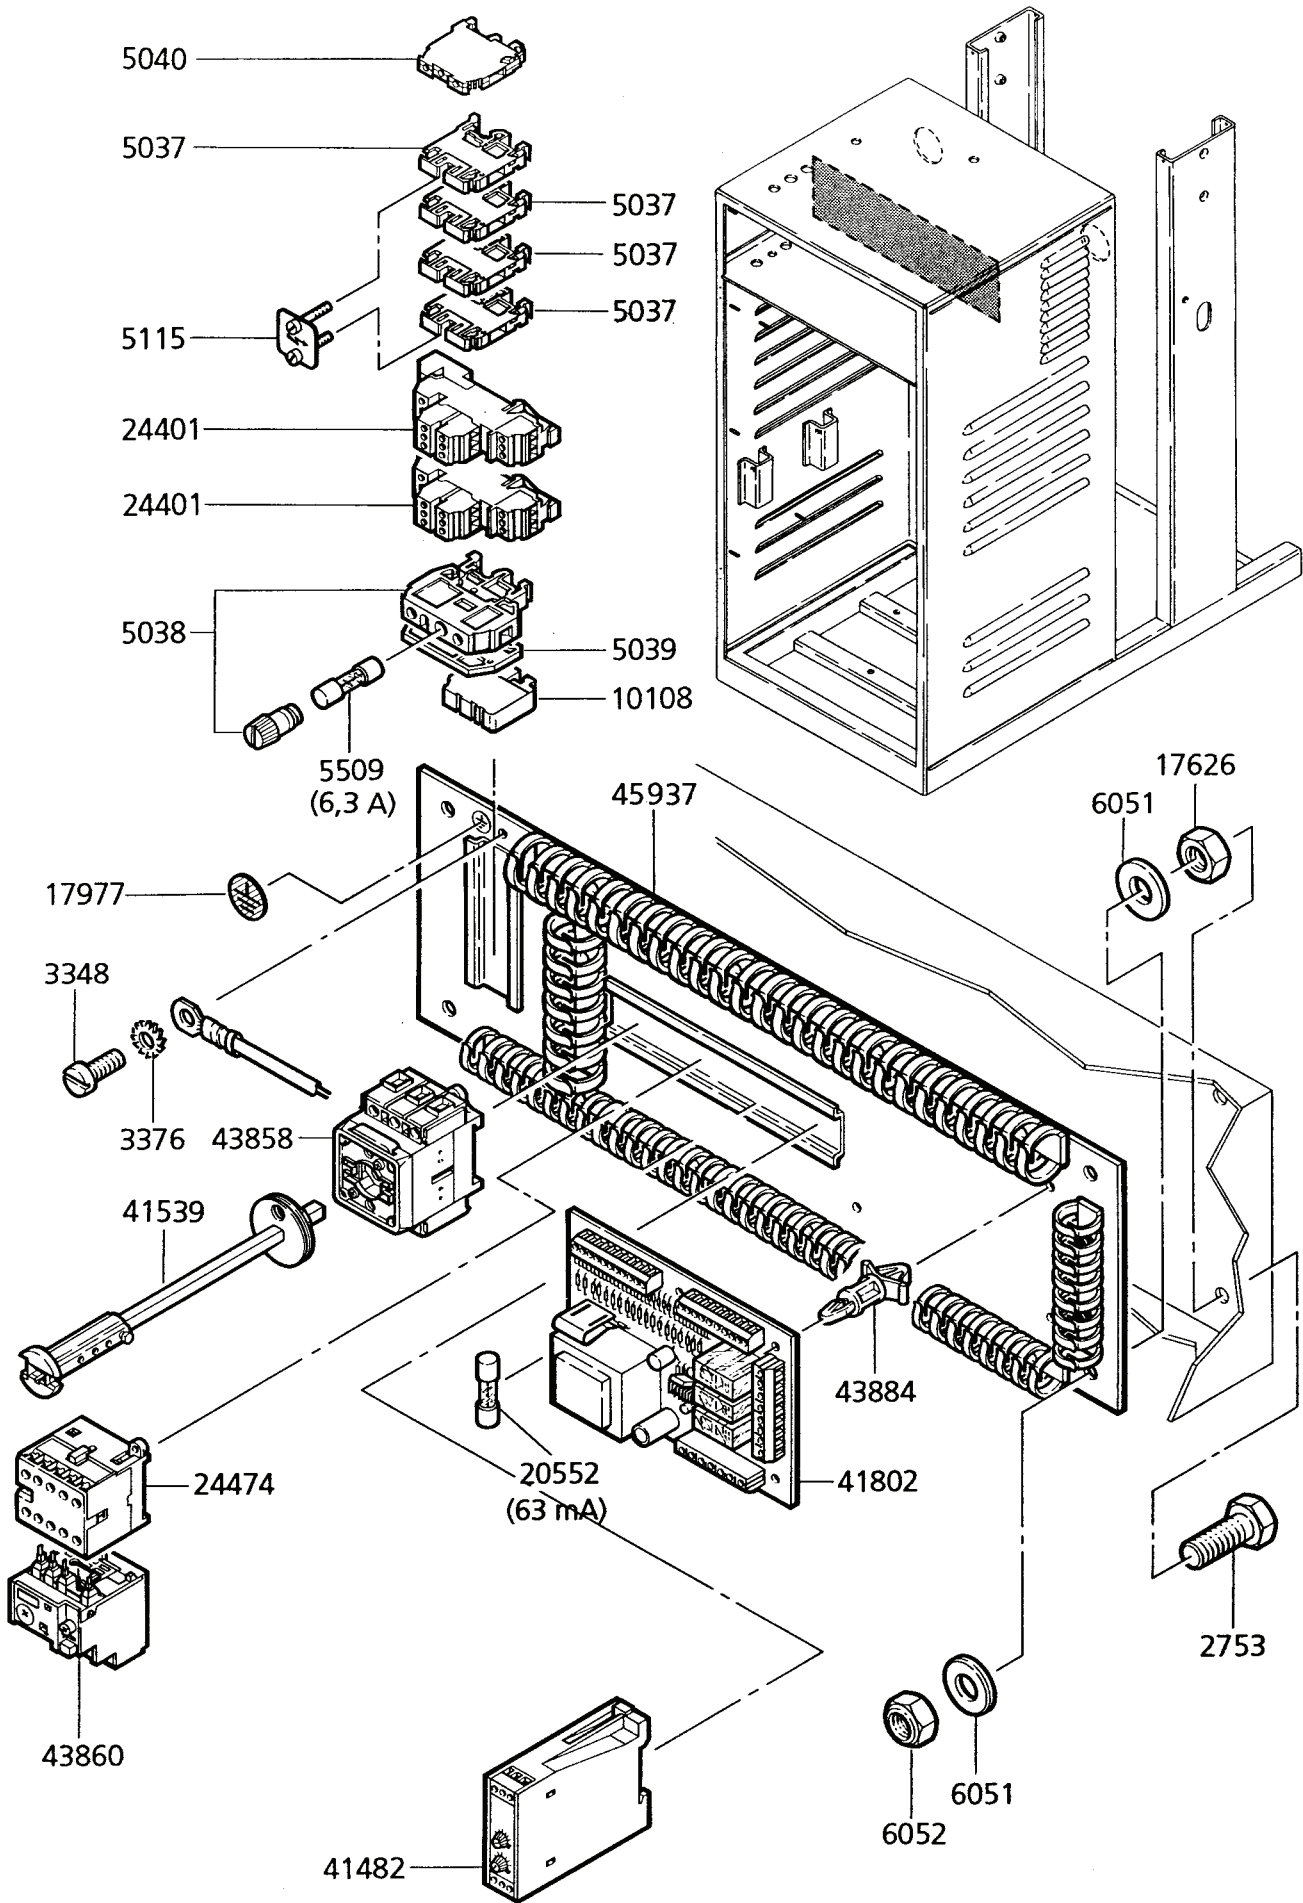

WAP TURBO 3003 - 1

WAP TURBO 3003 - 1

Ersatzteile auf www.gluesing.net

WAP TURBO 3003 - 1

WAP TURBO 3003

WAP TURBO 3003 - 1
WAP TURBO 3003 - 2

Schaltplan / Schéma de connexion
 Wiring diagram / Schema elettrici
 Esquema de conexiones / Schakelschema

Wap turbo 3003-1

43885.3/010291

Wap[®]

Wap turbo 3003 - 2

Ersatzteile auf www.gluesing.net

WAP TURBO 3003

WAP TURBO 3003

WAP TURBO 3003 - 2