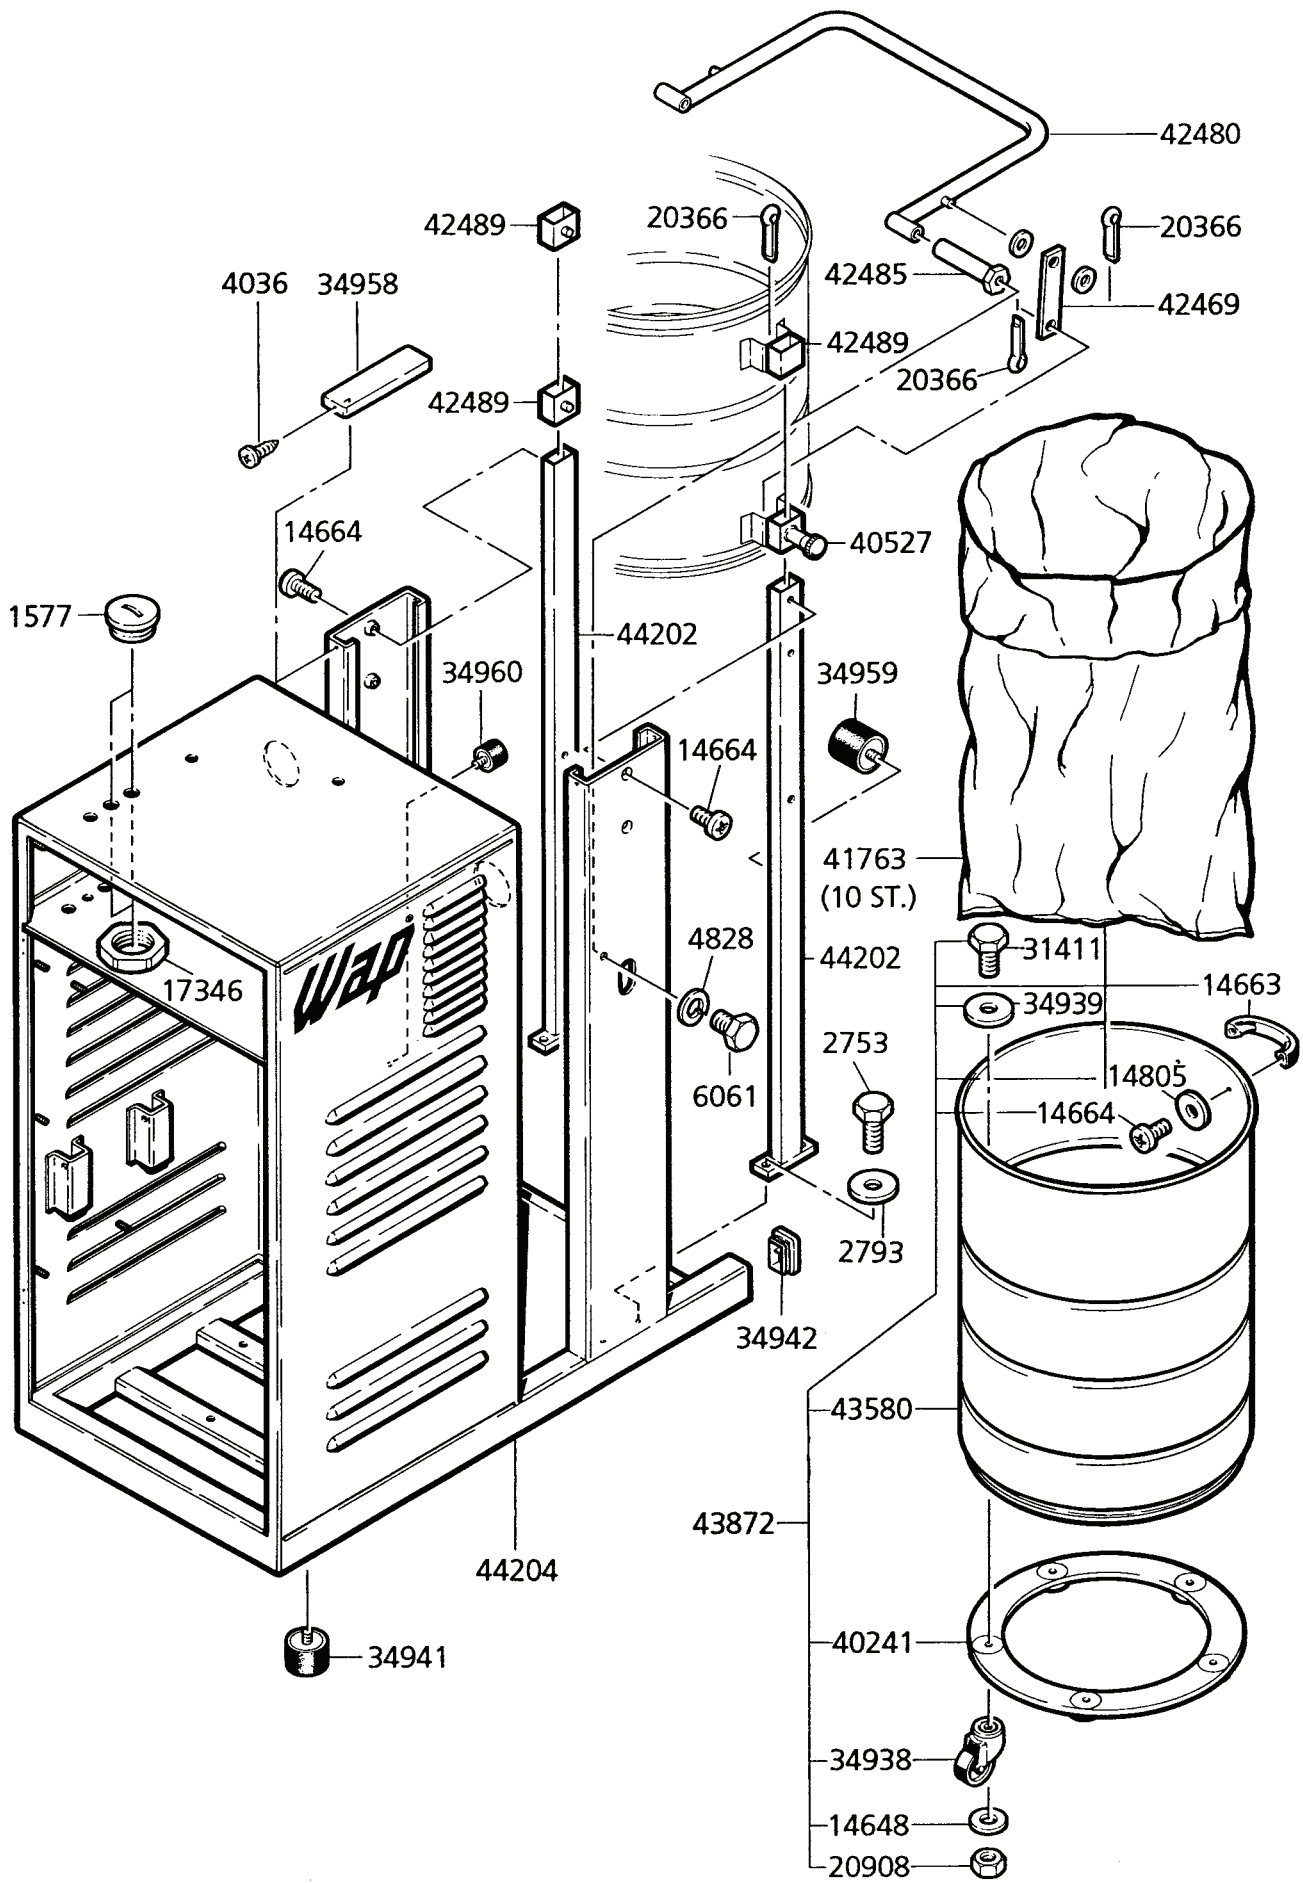

WAP TURBO 3003

Ersatzteile auf www.gluesing.net