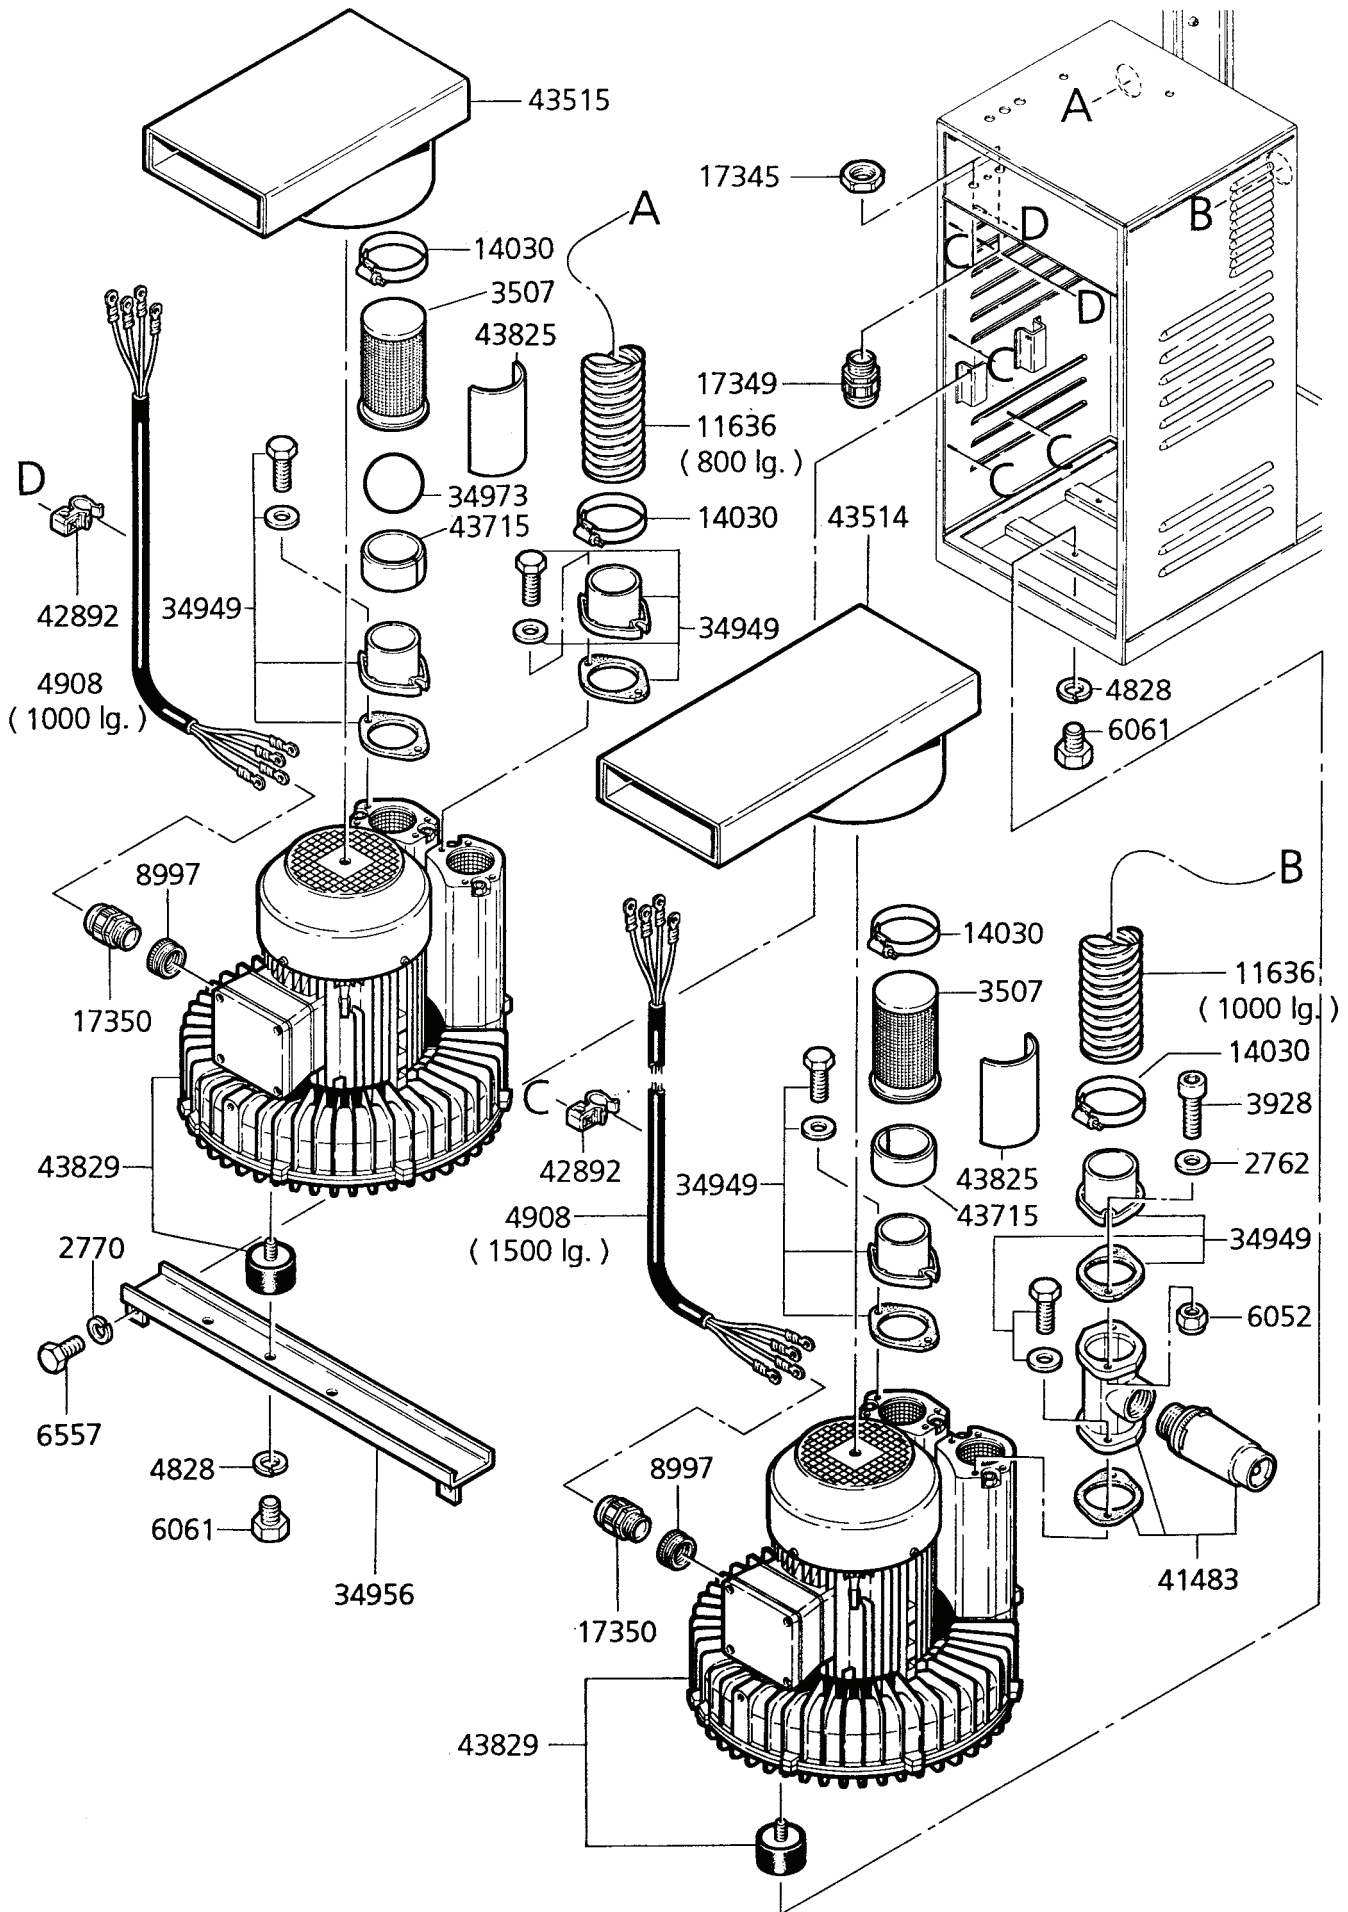

WAP TURBO 3003 - 1

WAP TURBO 3003 - 1

Ersatzteile auf www.gluesing.net

WAP TURBO 3003 - 1

WAP TURBO 3003

WAP TURBO 3003 - 1
WAP TURBO 3003 - 2

Schaltplan / Schéma de connexion
 Wiring diagram / Schema elettrici
 Esquema de conexiones / Schakelschema

Wap turbo 3003-1

43885.3/010291

Wap[®]

Wap turbo 3003 - 2

Ersatzteile auf www.gluesing.net

WAP TURBO 3003

WAP TURBO 3003

WAP TURBO 3003 - 2

WAP TURBO 3003 - 2

WAP TURBO 3003 - 2

Ersatzteile auf www.gluesing.net

WAP TURBO 3003

WAP TURBO 3003 - 1
WAP TURBO 3003 - 2

Schaltplan / Schéma de connexion
 Wiring diagram / Schema elettrici
 Esquema de conexiones / Schakelschema