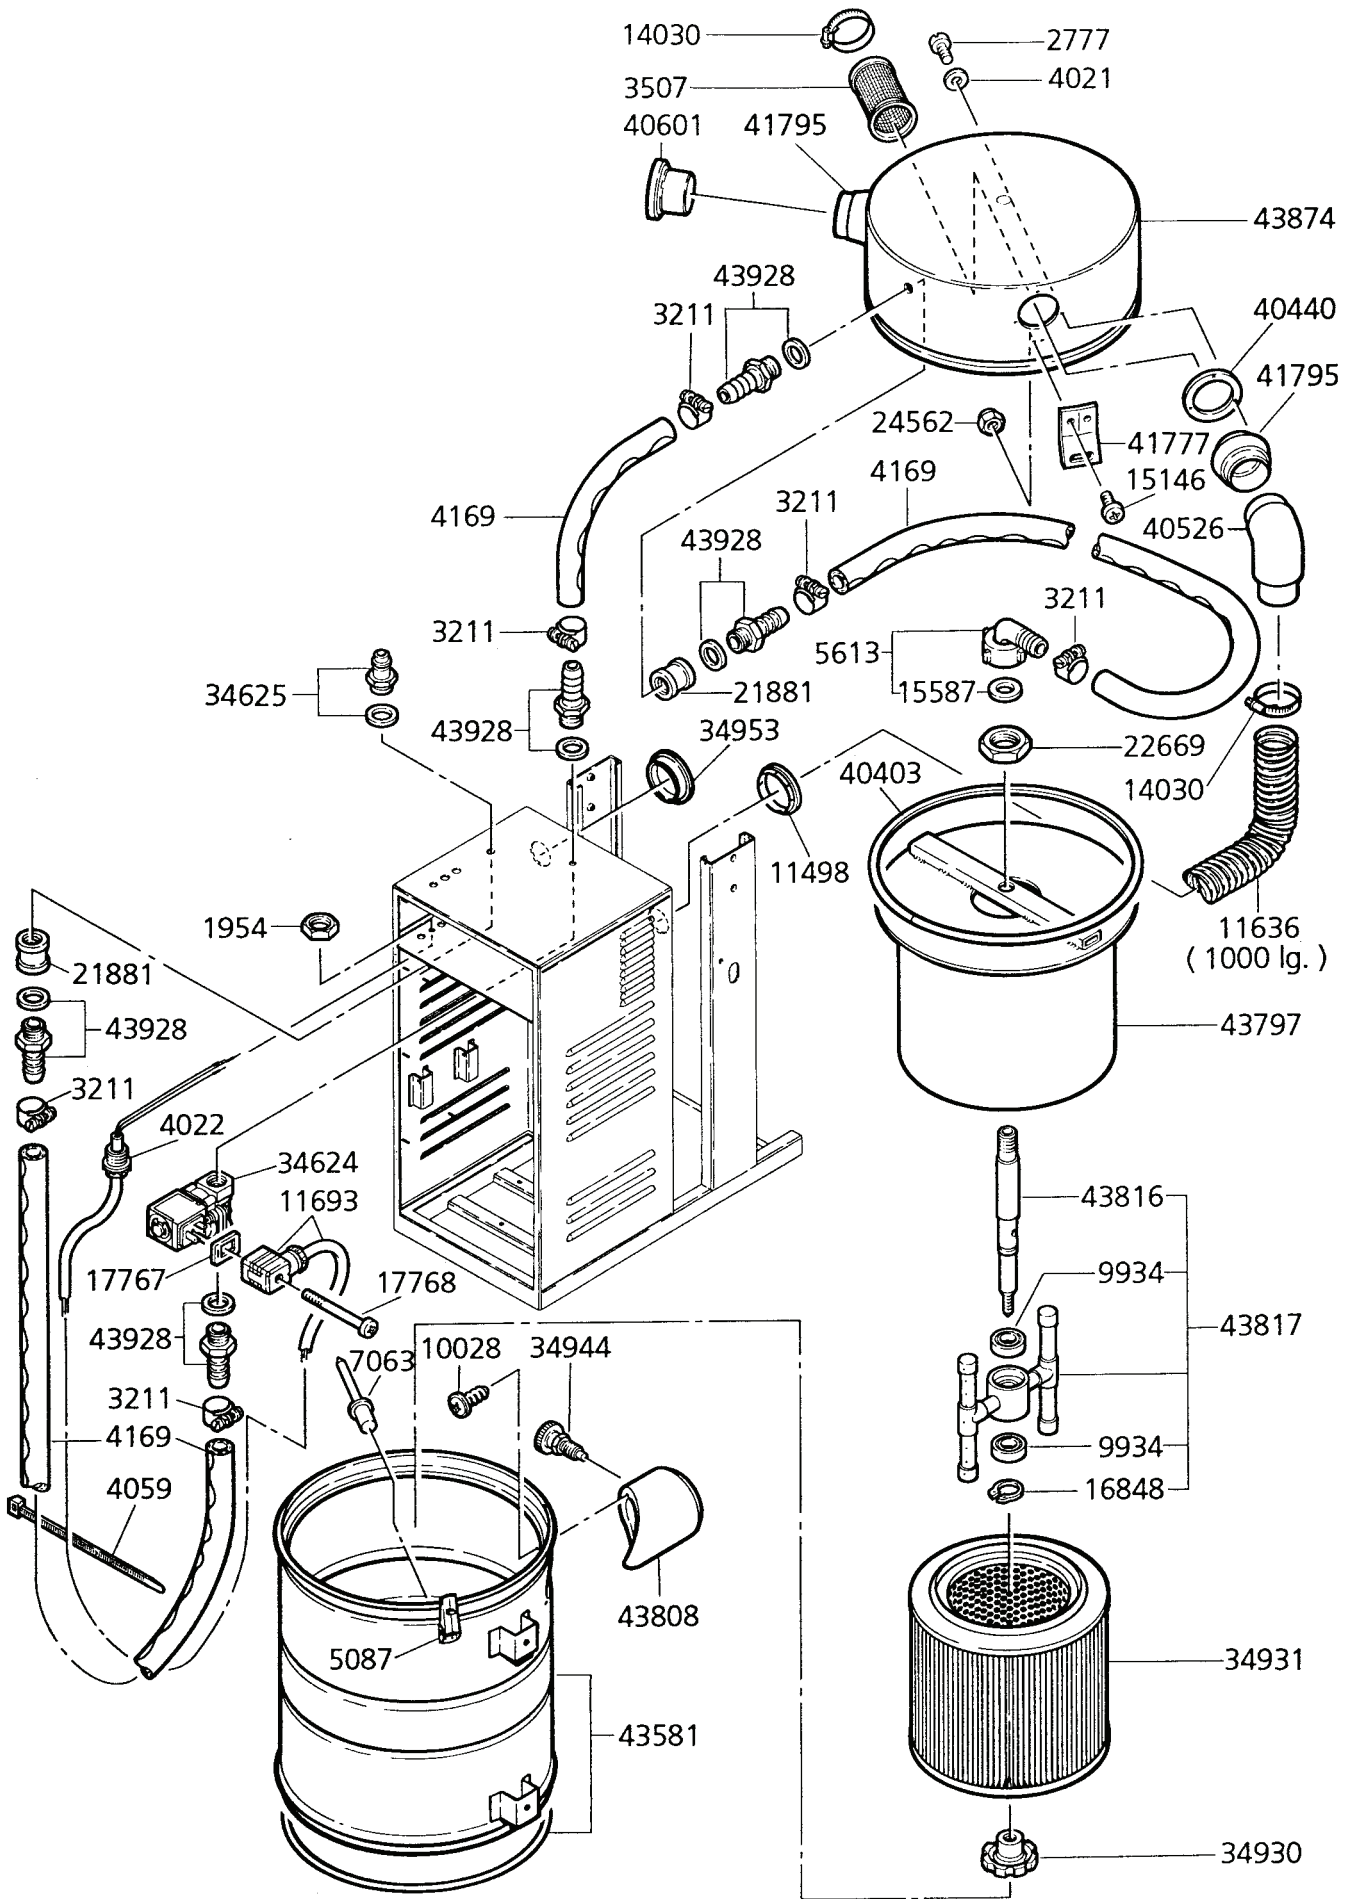

Wap turbo 3003-1

Wap turbo 3003-2

Ersatzteilliste / Schaltplan
Liste des Pièces de Rechange / Schéma de connexion
Spare Parts List / Wiring diagram
Listino Ricambi / Schema elettrici
Lista de Repuestos / Esquema de conexiones
Onderdelenlijst / Schakelschema

45859
010192

Ersatzteile auf www.gluesing.net

Wap[®]

Wap turbo 3003 - 1

Ersatzteile auf www.gluesing.net

WAP TURBO 3003

Ersatzteile auf www.gluesing.net

WAP TURBO 3003

WAP TURBO 3003 - 1

WAP TURBO 3003 - 1

Ersatzteile auf www.gluesing.net

WAP TURBO 3003 - 1

WAP TURBO 3003

WAP TURBO 3003 - 1
WAP TURBO 3003 - 2

Schaltplan / Schéma de connexion
 Wiring diagram / Schema elettrici
 Esquema de conexiones / Schakelschema

Wap turbo 3003-1

43885.3/010291

Wap[®]

Wap turbo 3003 - 2

Ersatzteile auf www.gluesing.net

WAP TURBO 3003

WAP TURBO 3003

WAP TURBO 3003 - 2