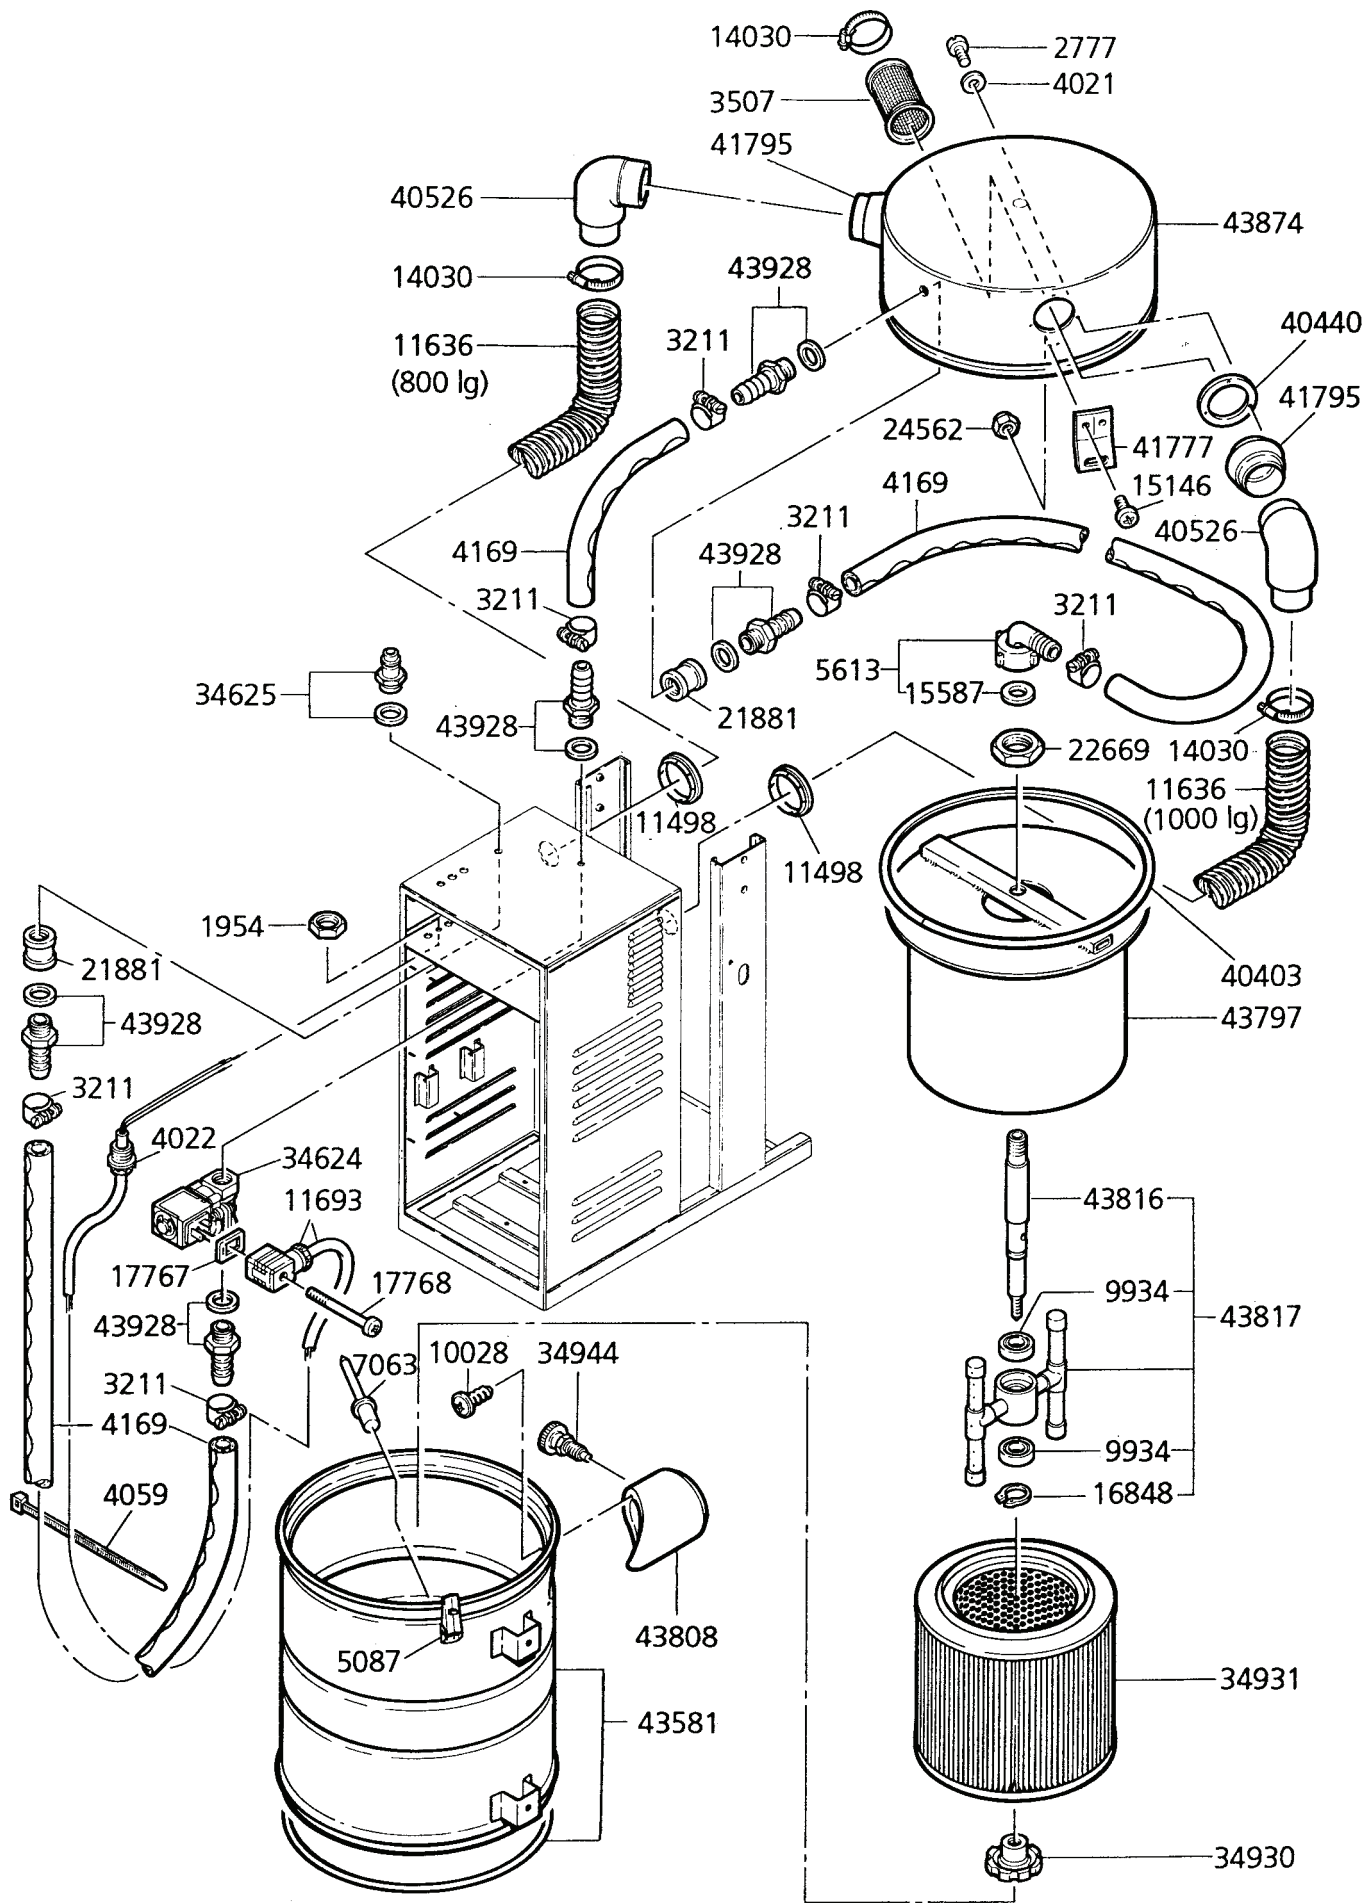

WAP TURBO 3003 - 1

WAP TURBO 3003 - 1

Ersatzteile auf www.gluesing.net

WAP TURBO 3003 - 1

WAP TURBO 3003

WAP TURBO 3003 - 1
WAP TURBO 3003 - 2

Schaltplan / Schéma de connexion
 Wiring diagram / Schema elettrici
 Esquema de conexiones / Schakelschema

Wap turbo 3003-1

43885.3/010291

Wap[®]

Wap turbo 3003 - 2

Ersatzteile auf www.gluesing.net

WAP TURBO 3003

WAP TURBO 3003

WAP TURBO 3003 - 2

WAP TURBO 3003 - 2

WAP TURBO 3003 - 2

Ersatzteile auf www.gluesing.net

WAP TURBO 3003

WAP TURBO 3003 - 1
WAP TURBO 3003 - 2

Schaltplan / Schéma de connexion
 Wiring diagram / Schema elettrici
 Esquema de conexiones / Schakelschema