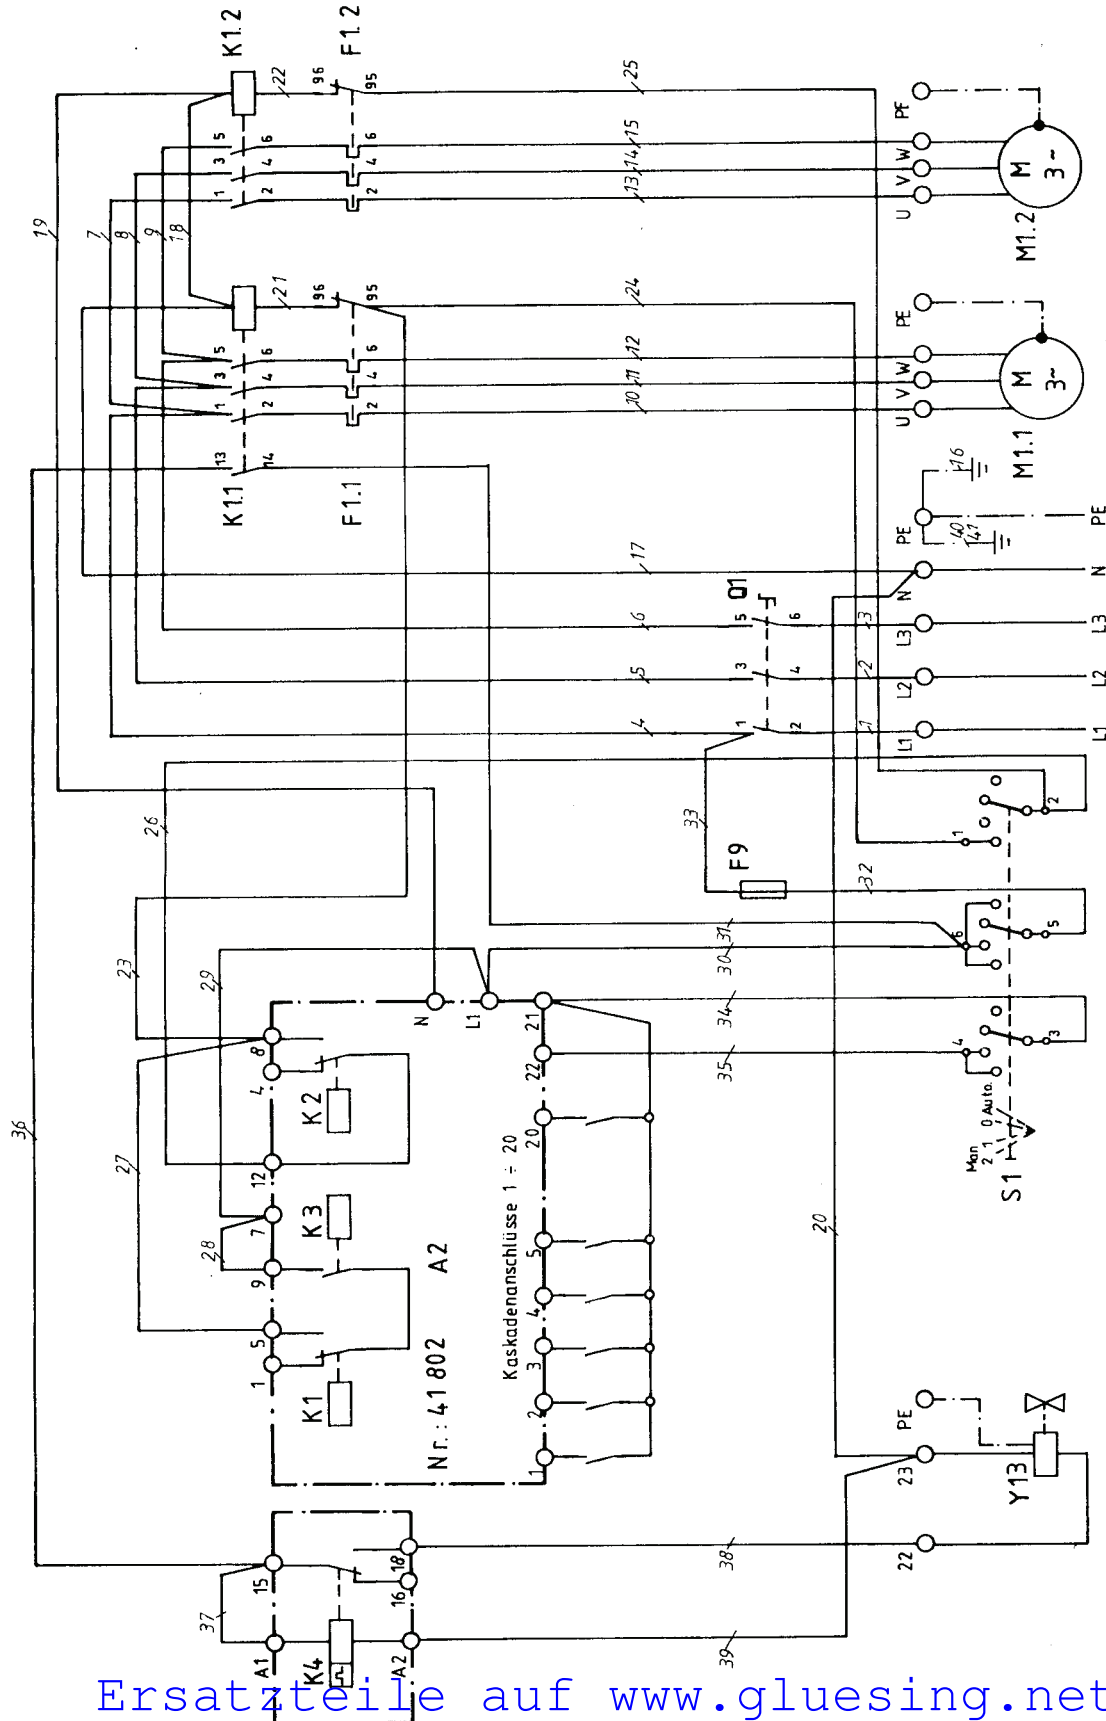

Wap turbo 3003-2