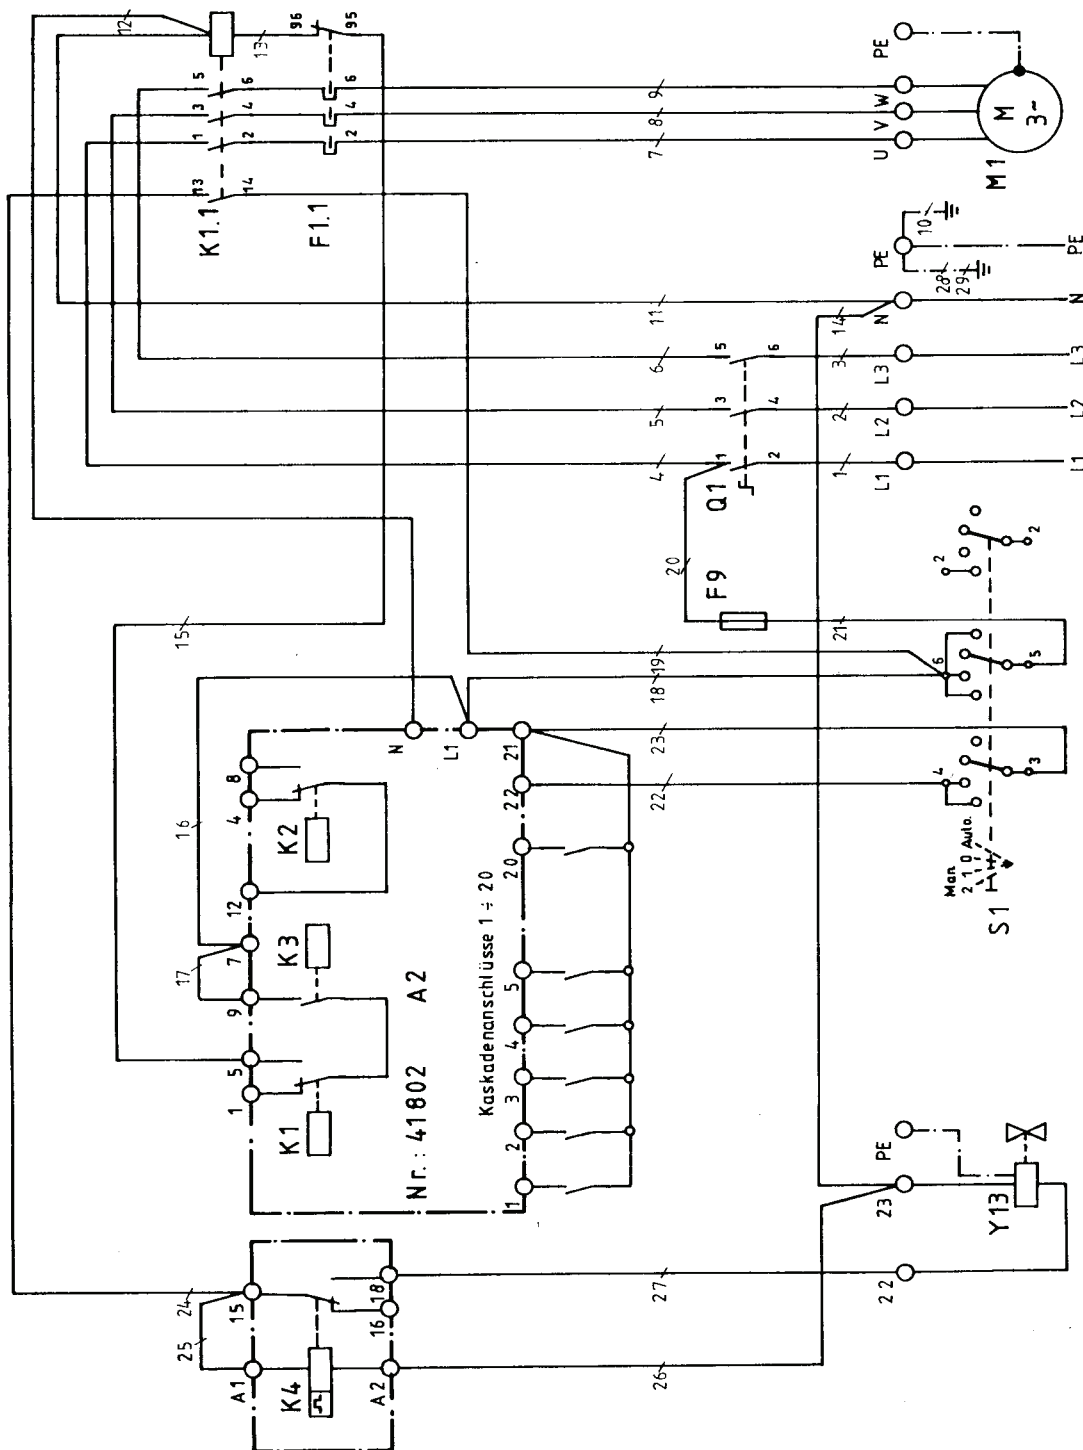

Wap turbo 3003-1

Wap turbo 3003-2

Ersatzteilliste / Schaltplan
Liste des Pièces de Rechange / Schéma de connexion
Spare Parts List / Wiring diagram
Listino Ricambi / Schema elettrici
Lista de Repuestos / Esquema de conexiones
Onderdelenlijst / Schakelschema

WAP TURBO 3003 - 1

WAP TURBO 3003 - 1

Ersatzteile auf www.gluesing.net

WAP TURBO 3003 - 1

WAP TURBO 3003

WAP TURBO 3003 - 1
WAP TURBO 3003 - 2

Schaltplan / Schéma de connexion
 Wiring diagram / Schema elettrici
 Esquema de conexiones / Schakelschema

Wap turbo 3003-1

43885.3/010291

Wap[®]

Wap turbo 3003 - 2

Ersatzteile auf www.gluesing.net

WAP TURBO 3003

WAP TURBO 3003

WAP TURBO 3003 - 2