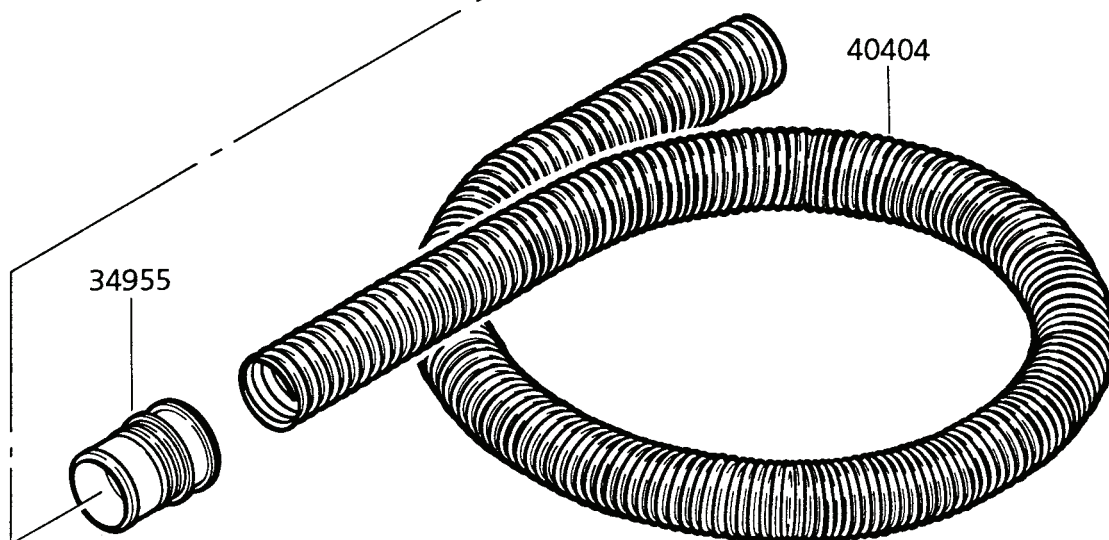

WAP TURBO 3003 - 1

WAP TURBO 3003 - 1

Ersatzteile auf www.gluesing.net

WAP TURBO 3003 - 1

WAP TURBO 3003

WAP TURBO 3003 - 1
WAP TURBO 3003 - 2

Schaltplan / Schéma de connexion
 Wiring diagram / Schema elettrici
 Esquema de conexiones / Schakelschema