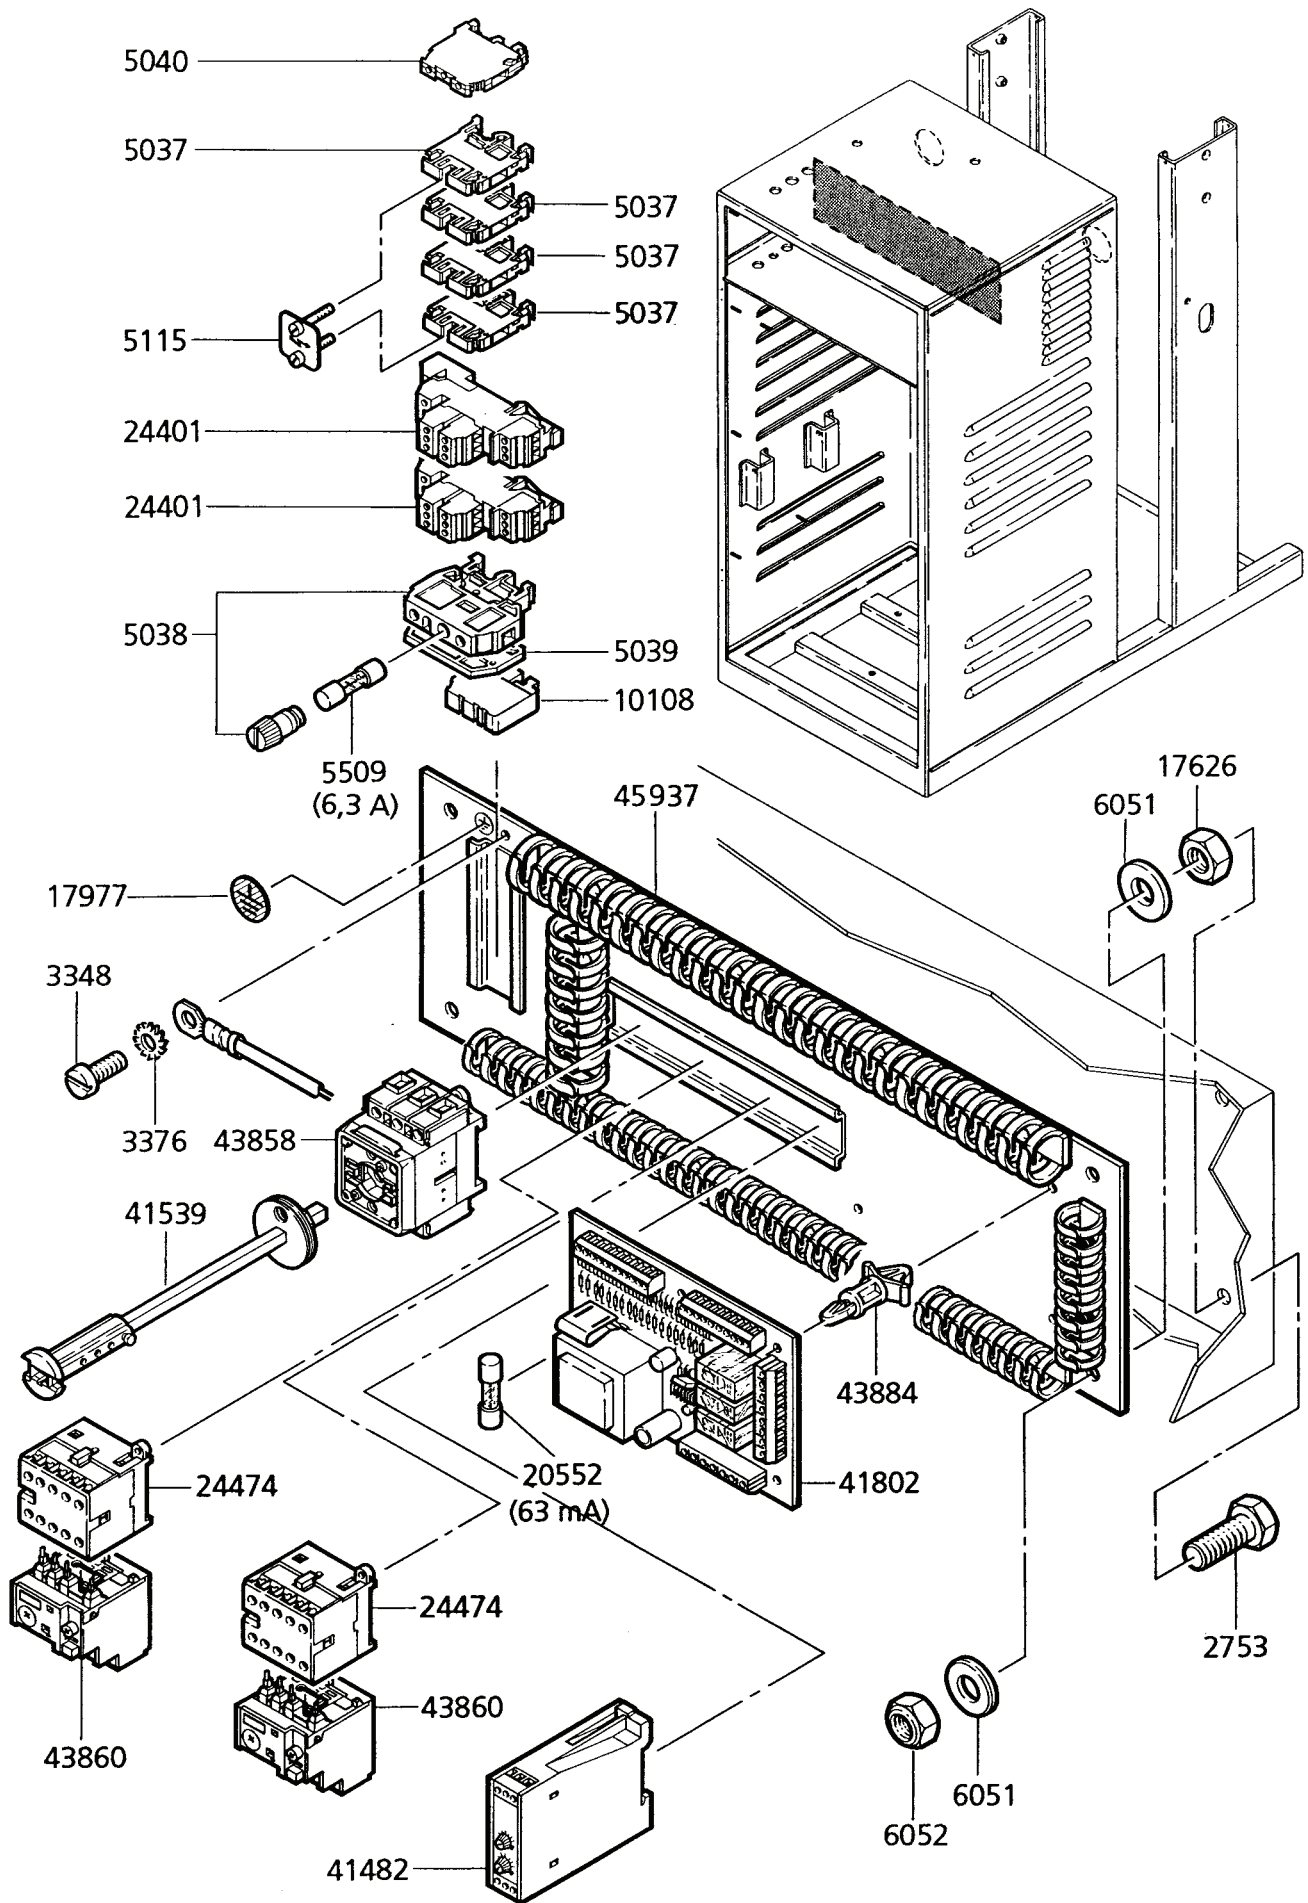

Wap turbo 3003-1

43885.3/010291

Wap[®]

Wap turbo 3003 - 2

Ersatzteile auf www.gluesing.net

WAP TURBO 3003

WAP TURBO 3003

WAP TURBO 3003 - 2

WAP TURBO 3003 - 2

WAP TURBO 3003 - 2

Ersatzteile auf www.gluesing.net

WAP TURBO 3003

WAP TURBO 3003 - 1
WAP TURBO 3003 - 2

Schaltplan / Schéma de connexion
 Wiring diagram / Schema elettrici
 Esquema de conexiones / Schakelschema