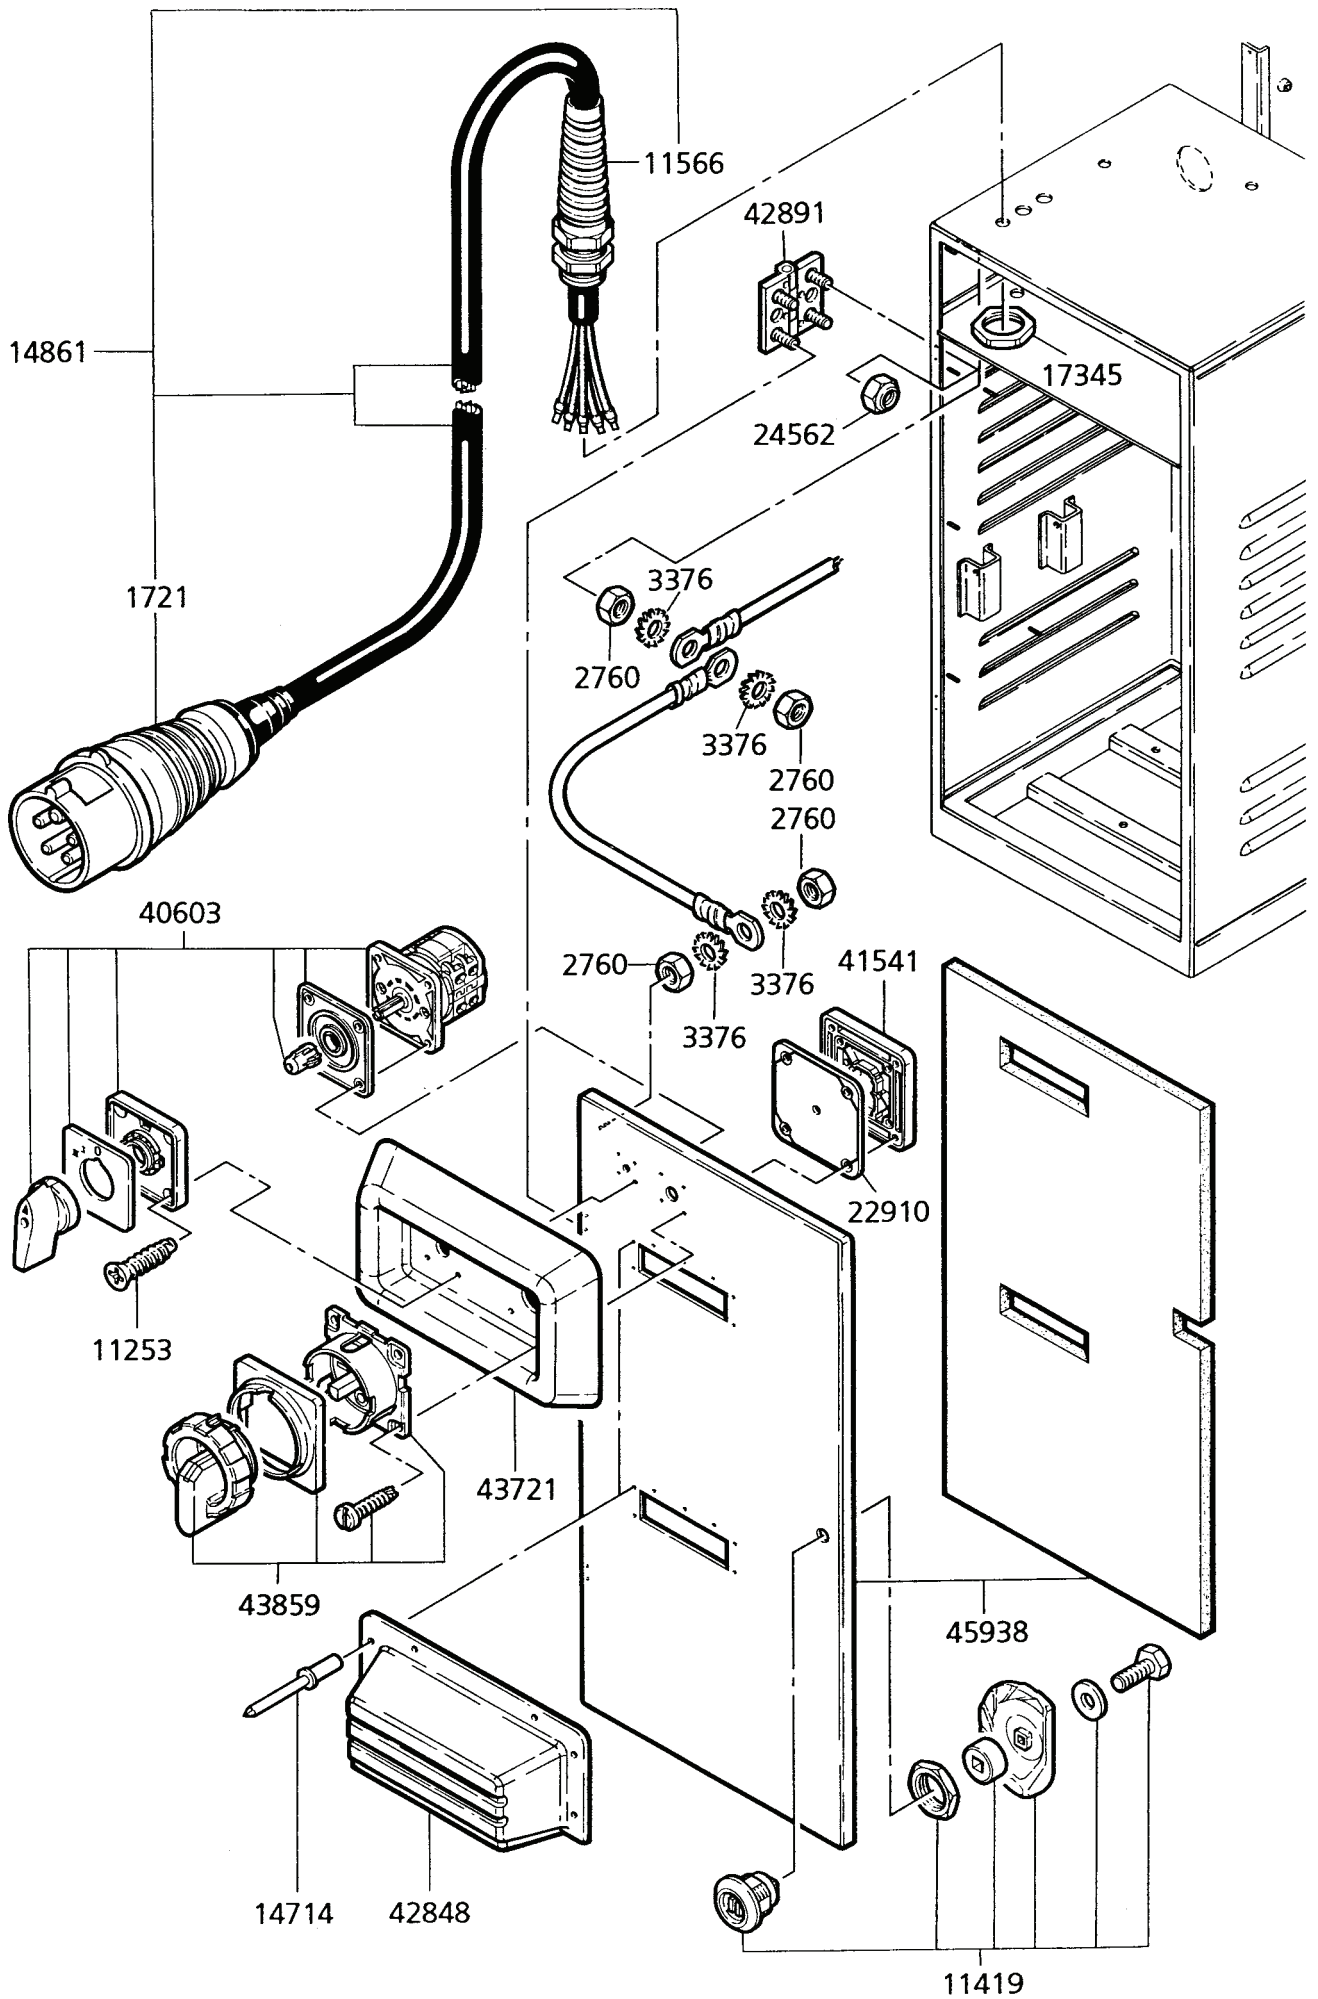

WAP TURBO 3003