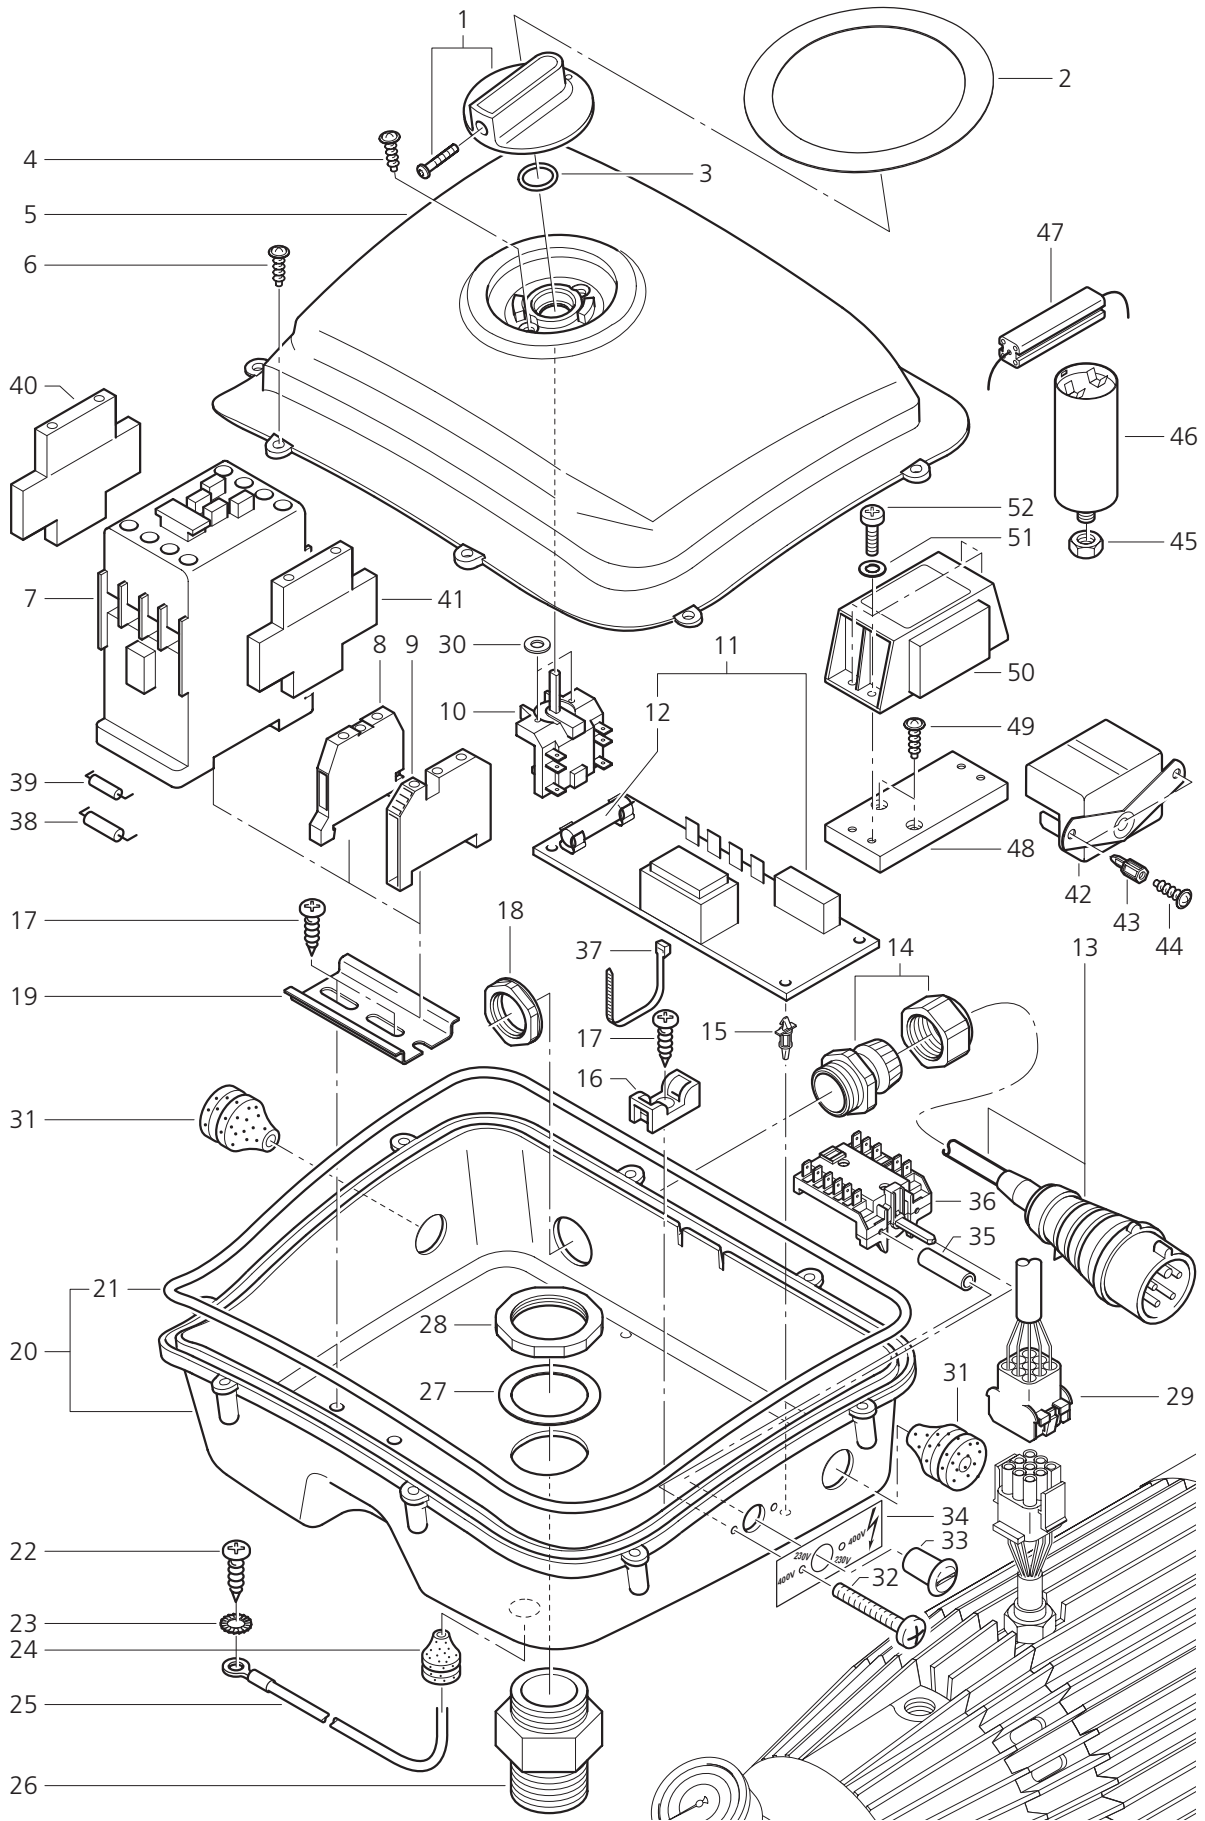

POS.	NO.	BEZEICHNUNG	DESCRIPTION	DESIGNATION
18	909100019	Mutter 6kt M20x1,5 DIN EN 50262	PA	
	909100021	Mutter 6kt M32x1,5 DIN EN 50262	PA	
		Poseidon 1280 *JP*CA*US*		
◇	19	22290	Gerätetragschiene TS35	Appliance mounting rail T Support
	20	301000188	Schaltkastenunterteil	
◇	21	50896	Dichtschnur D4,0 MEWA GUM	Packing cord D4,0 MEWA G Joint
	22	1802586	Schraube Form C M4x12 DIN 75	screw Form C M4x12 DIN VIS M4X10 PAR 10
	23	4021	Fächerscheibe -A- 4,3 DIN 6798	Serrated lock washer -A- 4,3 Rondelle évantail
	24	3803764	Stopfbuchse TET 5-7C	RUBBER SEAL TET 5-7C plus livré
	25	301000237	Leitung gnge H05V-K 2,5x600 AEH/RZ5,3	
	26	107120607	Verschraubung G1 " AG - G3/4 " AG	
	27	301000276	Dichtring ø 45xø 34x2,0 IT	
	28	20862	Flachmutter R1 " 431 Ms	
	29	301000236	Leitung Motor 8-pol m.Stecker Poseidon Std.	
		301000294	Ltg Motor 8-pol m.Stecker	Dual-Voltage
		301000411	Ltg Motor 8-pol. 2,5qmm m.Stecker	Poseidon 1150, Poseidon 1280 *JP*
	30	301000390	Scheibe ø 4ø10x3	POM
	31	3803764	Stopfbuchse TET 5-7C	RUBBER SEAL TET 5-7C plus livré
			Poseidon 720, Poseidon 1150	
	32	40045	Linsenschraube M4 X30 H7985 ZN	nur/only Dual-Voltage
	33	64580	Drehknopf m. Münzschlitz KU	nur/only Dual-Voltage
	34	64586	Klebesch." 230-400V Umschaltung" 74x28	nur/only Dual-Voltage
		64787	Klebesch." 220-440V Umschaltung 74x28	nur/only Dual-Voltage
	35	64581	Rohr Ø10 x ø4 x 20	nur/only Dual-Voltage
	36	301000293	Drehschalter Stern-Dreieck 16A 8Kontakte	nur/only Dual-Voltage
	37	4059	Kabelband 3,6x1,1x110 PA	CABLE STRAP Attache pour câbles
	38	7180291	Entstörkondensator 0,68µF kpl. m.Ltg.	Poseidon 1150
	39	301000074	Widerstand 470 ohm 3W	nur/only Dual-Voltage
◇	ACHTUNG! - Meterware - Bitte bei Bestellung gewünschte Länge angeben!			
◇	ATTENTION! - Lengths in metres - Please indicate required length when ordering!			
◇	ATTENTION! - Longueurs par mètre - Préciser la longueur à la commande!