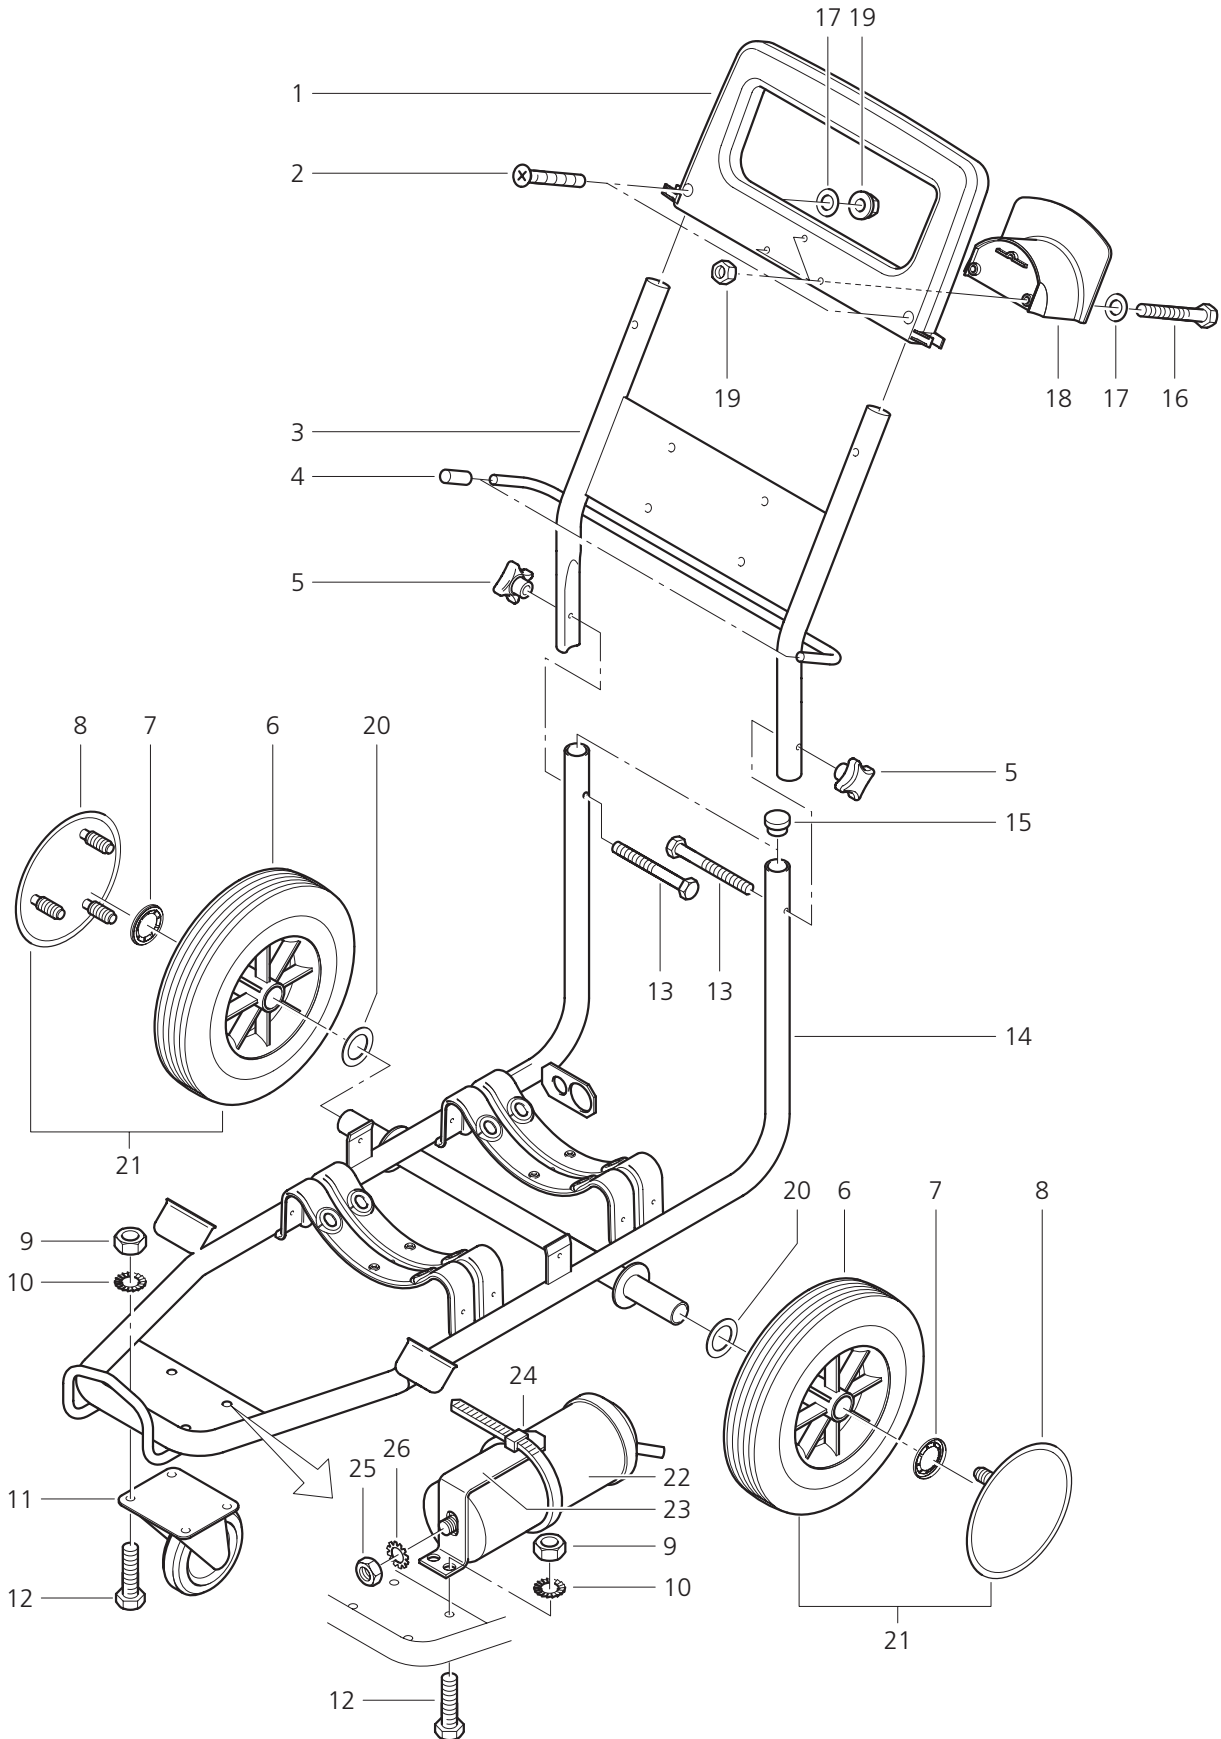

POS.	NO.	BEZEICHNUNG	DESCRIPTION	DESIGNATION
1	301000258	Haube		
2	1803956	Schraube M4x12	screw M4x12	TAPTITE M 4 X 12
3	4887	Kabelschelle RSGU 13/15	CABLE CLIP	BRIDE
	8295	Kabelschelle 15/18		
		Poseidon 1150, Poseidon 1280 *JP*		
4	1600659	Nippel für Schnellkupplung	Nipple	RACCORD RAPIDE MALE/M/
	1605955	Nippel für Schnellkupplung N.d	Nipple	RACCORD EAU
		Poseidon 1150, Poseidon 1280 *US*CA*		
5	8298	Schlauchschelle SGL 16-27	Hose clip 16-27/9	Collier
6	14805	Scheibe 6,4x1,6 A 9021 VA	Washer 6,4x1,6 A 9021 V/	Rondelle A6,4 DIN 9021 A2
	1814617	Scheibe PA		
7	24355	Zylinderschraube M6x16 DIN 912	Socket head cap screw M6x	Vis cylindrique M6x16 DIN 9
	6201139	Schraube VA		
8	1802651	Schraube Form D M10x20 DIN 7!	screw Form D M10x20 DIN VIS	
9	10204	Fächerscheibe A10,5 DIN 6798	Serrated lock washer A10,5	Rondelle
10	909100016	Kabelverschr. M32x1,5 m. Knickschutz sw		
		Poseidon 1280 *JP*CA*US*		
	909100043	Kabelverschr. M20x1,5 m. Knickschutz sw		
11	909100019	Mutter 6kt M20x1,5 DIN EN 50262	PA	
	909100021	Mutter 6kt M32x1,5 DIN EN 50262	PA	
		Poseidon 1280 *JP*CA*US*		