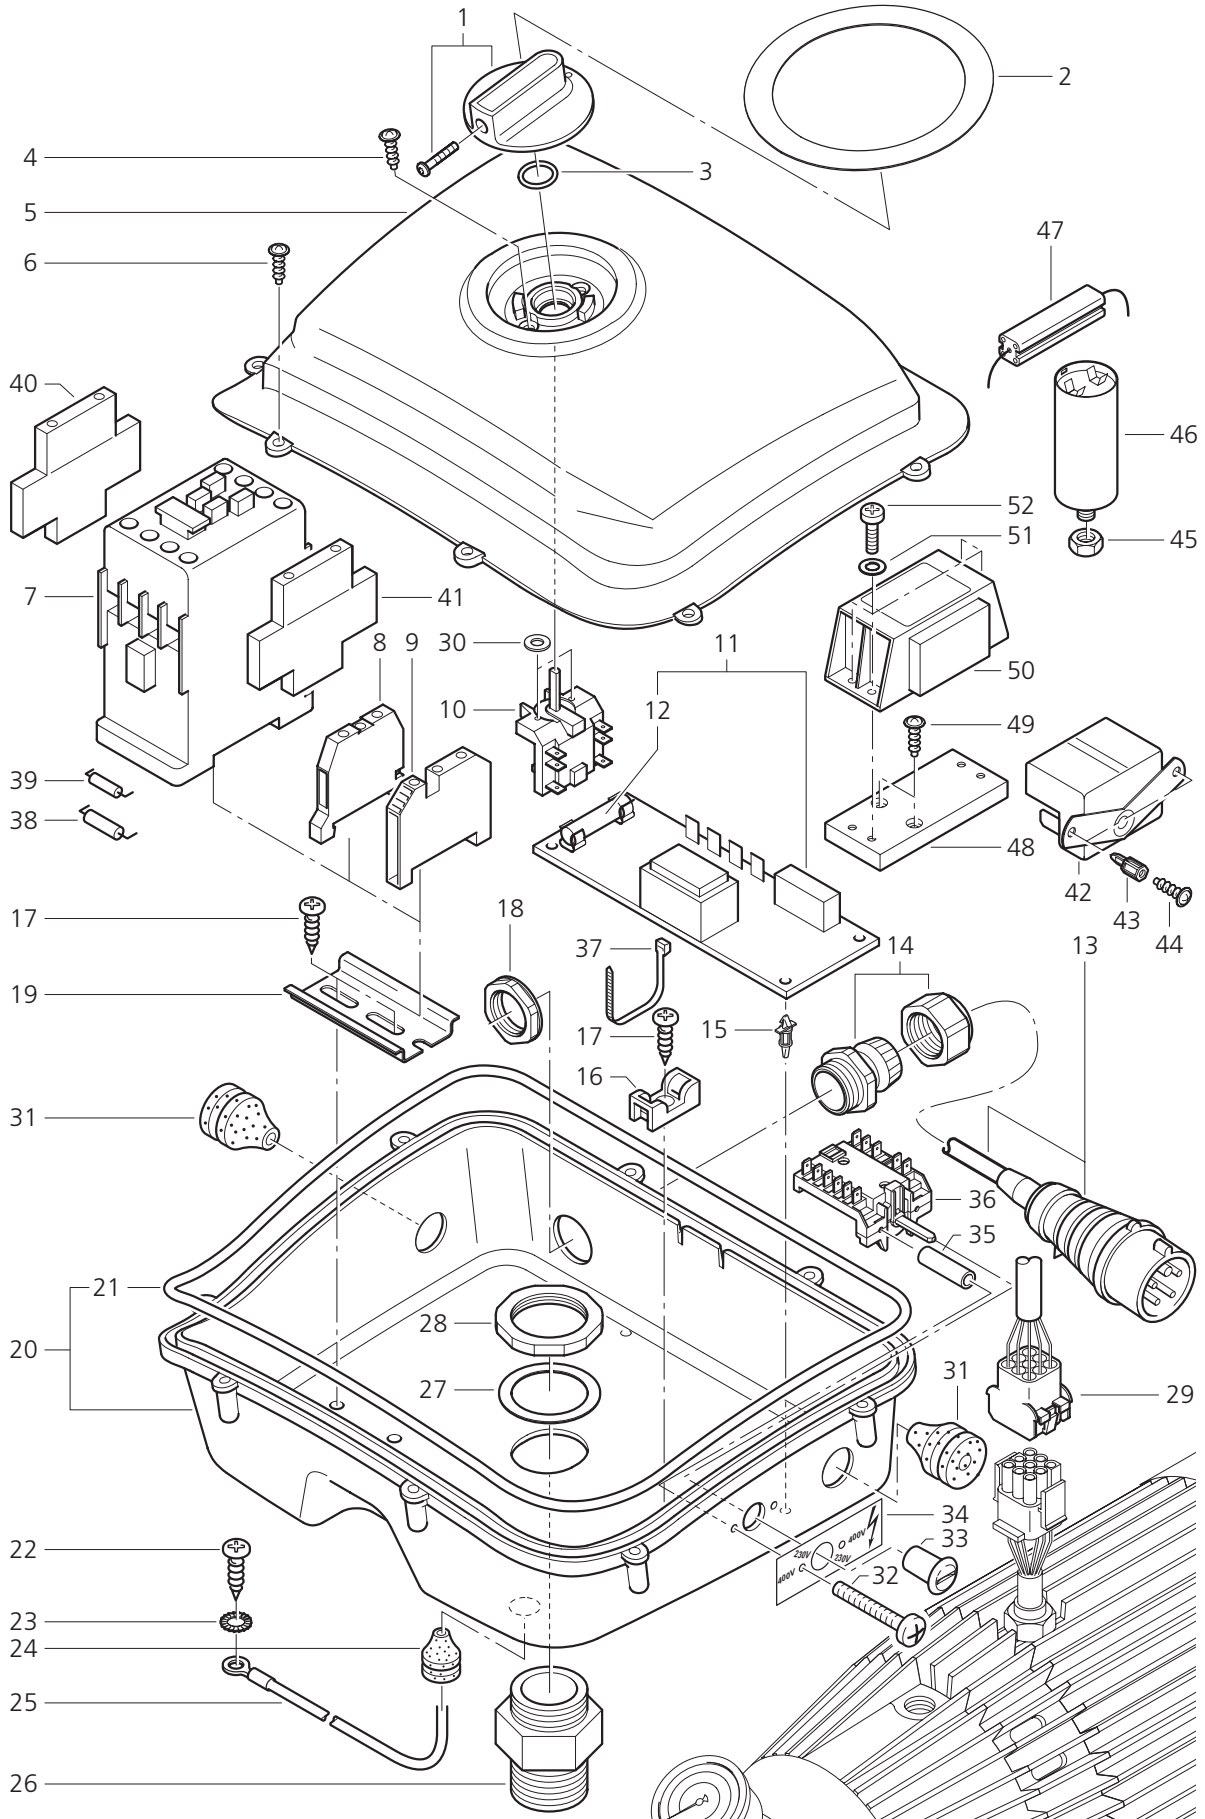

POS.	NO.	BEZEICHNUNG	DESCRIPTION	DESIGNATION
10	107120768	Stator 5,0kW 1x208-230V 60Hz	Stator	
		5,0kW 1x208-230V 60Hz		
	107120769	Stator 2,1kW 1x230 V 50Hz	Stator	
		2,1kW 1x230V 50Hz		
11	3200623	N-Lager	N-BEARING	ROULEMENT A BILLE 03VA
12	107120772	Rotor 6,5kW	Rotor 6,5kW	
	107120773	Rotor 6,5kW 575V	Rotor 6,5kW 575V	
	107120774	Rotor 5,5kW	Rotor 5,5kW	
	107120775	Rotor 5,0kW	Rotor 5,0kW	
	107120776	Rotor 2,1kW	Rotor 2,1kW	
13	3200672	Federkeil 6x6x32	KEY 6X6X32	CLAVETTE 6X6X32
14	6100711	Stehbolzen L=261mm		Entretoise L 261 mm
	6100712	Stehbolzen L=306mm		ENTRETOISE L = 306 M
15	6101750	D-Lagerdeckel	D bearing cover	CARTER DE MOTEUR
16	6101749	D-Lagerdeckel		FLASQUE CARTER
17	6100995	Scheibe		RONDELLE
18	6100996	Kegelstift		GOUPILLE-GUIDE PAR 5
19	107120703	Lagerscheibe, motorseitig		
20	3200656	NadellagerINA K 40x46x17	NEEDLE BEARING INA K	ROULEMENT A AIGUILLE
21	3200615	Axialrollenlager	Axial roller bearing	BUTEE A ROULEAUX
22	107120705	Taumelscheibe No. 1 Poseidon 720	Wobble disk	
	107120708	Taumelscheibe 5°44' ø104/ø63 No. 4 Poseidon 1150, Poseidon 1200 60Hz	Wobble disk	
	107120710	Taumelscheibe 5°81' ø104/ø63 No. 6 Poseidon 1280 60Hz,Unitor Pos.1280 60Hz	Wobble disk	
	107120715	Taumelscheibe 6°497' ø104/ø63 No. 11 Poseidon 1200 50Hz	Wobble disk	
	107120716	Taumelscheibe 6°833' ø104/ø63 No. 12 Poseidon 1280 50Hz, Unitor Pos.1280 50Hz	Wobble disk	
23	1802511	Seegering	SEGER CIRCLIP	ANNEAUX SEEGER par 10
24	3200664	Nadellager	NEEDLE BEARING	ROULEMENT A AIGUILLE
25	3200615	Axialrollenlager	Axial roller bearing	BUTEE A ROULEAUX
26	107120704	Lagerscheibe, pumpenseitig		
27	6301368	Stehbolzen		BOULON PAR 3
28	1803956	Schraube M4x12	screw M4x12	TAPTITE M 4 X 12
29	103821820	Steckergehäuse		
98	1119820	Reparatursatz für Öldichtung	Repair kit for oeldichtung	KIT JOINTS REDUIT
99	1119570	Dichtsatz	Gasket set C3	KIT JOINTS MPS