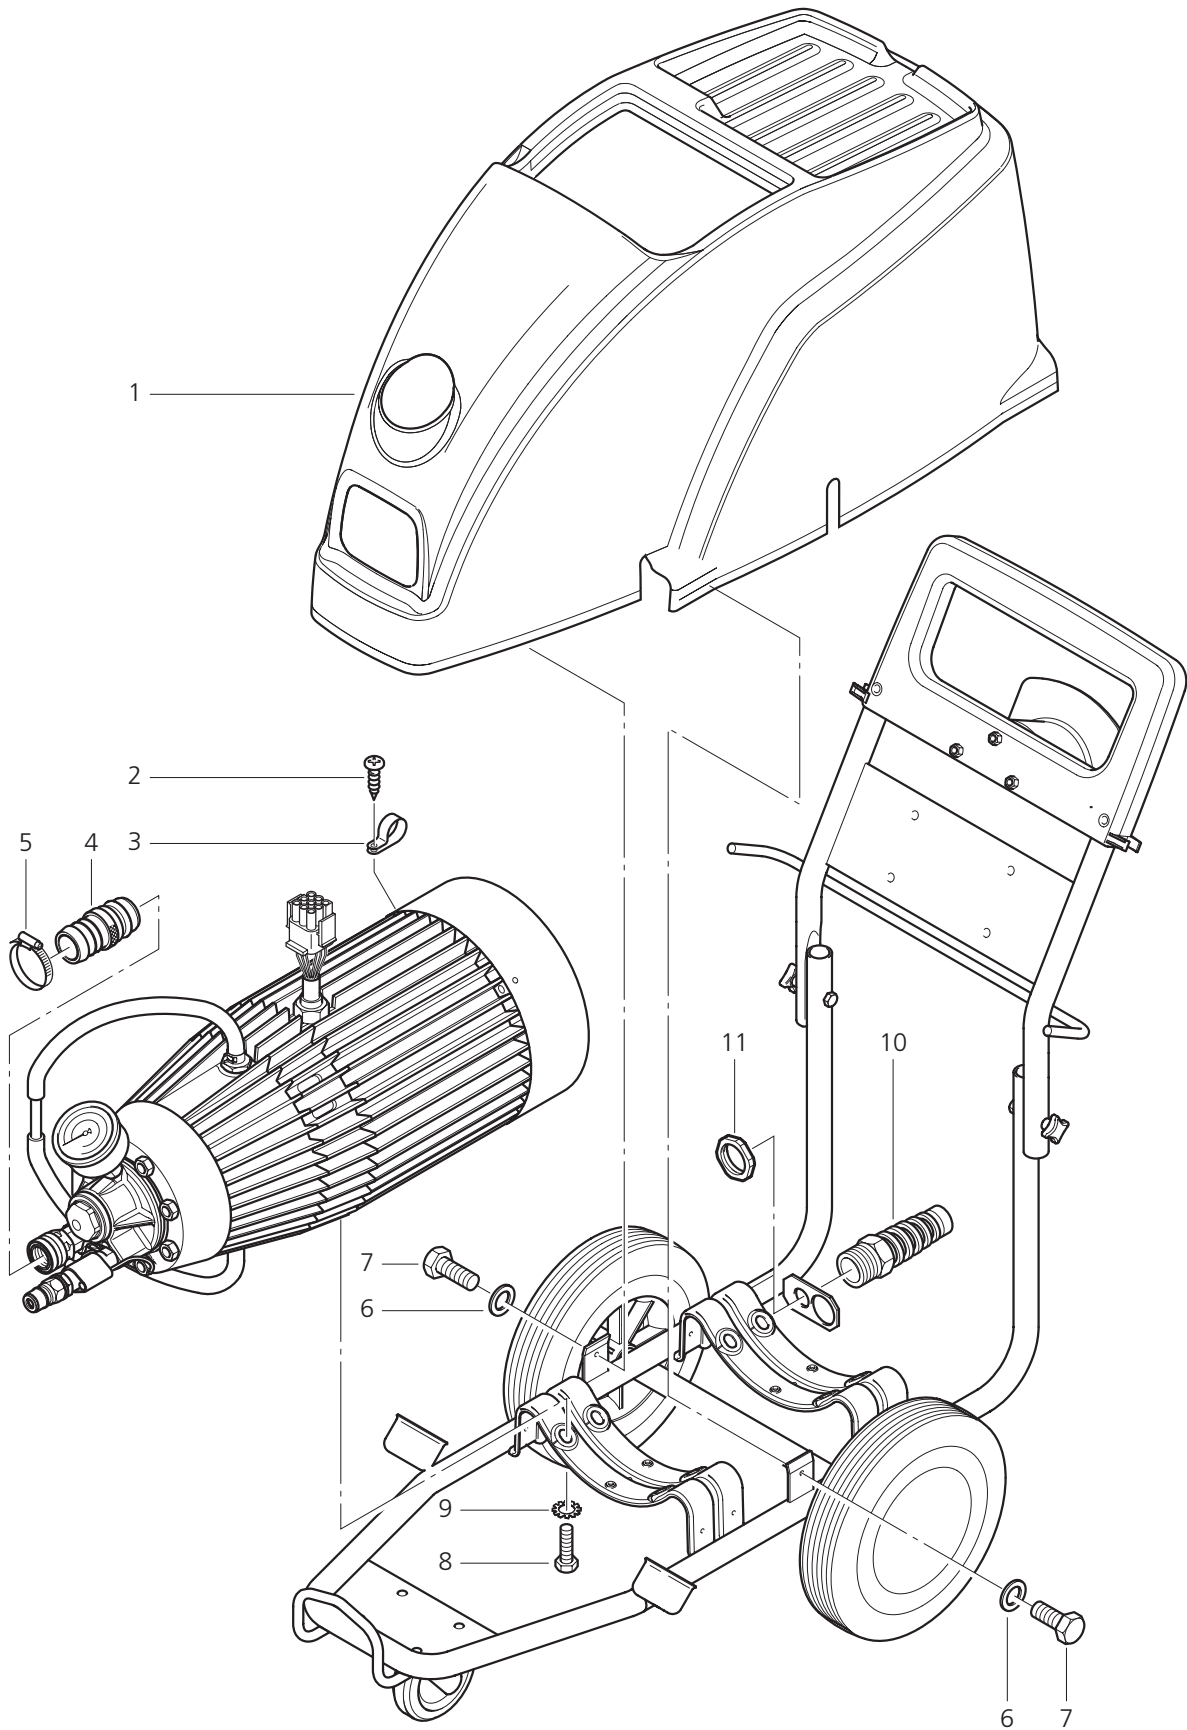

POS.	NO.	BEZEICHNUNG	DESCRIPTION	DESIGNATION
1	301000258	Haube		
2	1803956	Schraube M4x12	screw M4x12	TAPTITE M 4 X 12
3	4887	Kabelschelle RSGU 13/15	CABLE CLIP	BRIDE
	8295	Kabelschelle 15/18		
		Poseidon 1150, Poseidon 1280 *JP*		
4	1600659	Nippel für Schnellkupplung	Nipple	RACCORD RAPIDE MALE/M/
	1605955	Nippel für Schnellkupplung N.d	Nipple	RACCORD EAU
		Poseidon 1150, Poseidon 1280 *US*CA*		
5	8298	Schlauchschelle SGL 16-27	Hose clip 16-27/9	Collier
6	14805	Scheibe 6,4x1,6 A 9021 VA	Washer 6,4x1,6 A 9021 V/	Rondelle A6,4 DIN 9021 A2
	1814617	Scheibe PA		
7	24355	Zylinderschraube M6x16 DIN 912	Socket head cap screw M6x	Vis cylindrique M6x16 DIN 9
	6201139	Schraube VA		
8	1802651	Schraube Form D M10x20 DIN 7!	screw Form D M10x20 DIN VIS	
9	10204	Fächerscheibe A10,5 DIN 6798	Serrated lock washer A10,5	Rondelle
10	909100016	Kabelverschr. M32x1,5 m. Knickschutz sw		
		Poseidon 1280 *JP*CA*US*		
	909100043	Kabelverschr. M20x1,5 m. Knickschutz sw		
11	909100019	Mutter 6kt M20x1,5 DIN EN 50262	PA	
	909100021	Mutter 6kt M32x1,5 DIN EN 50262	PA	
		Poseidon 1280 *JP*CA*US*		