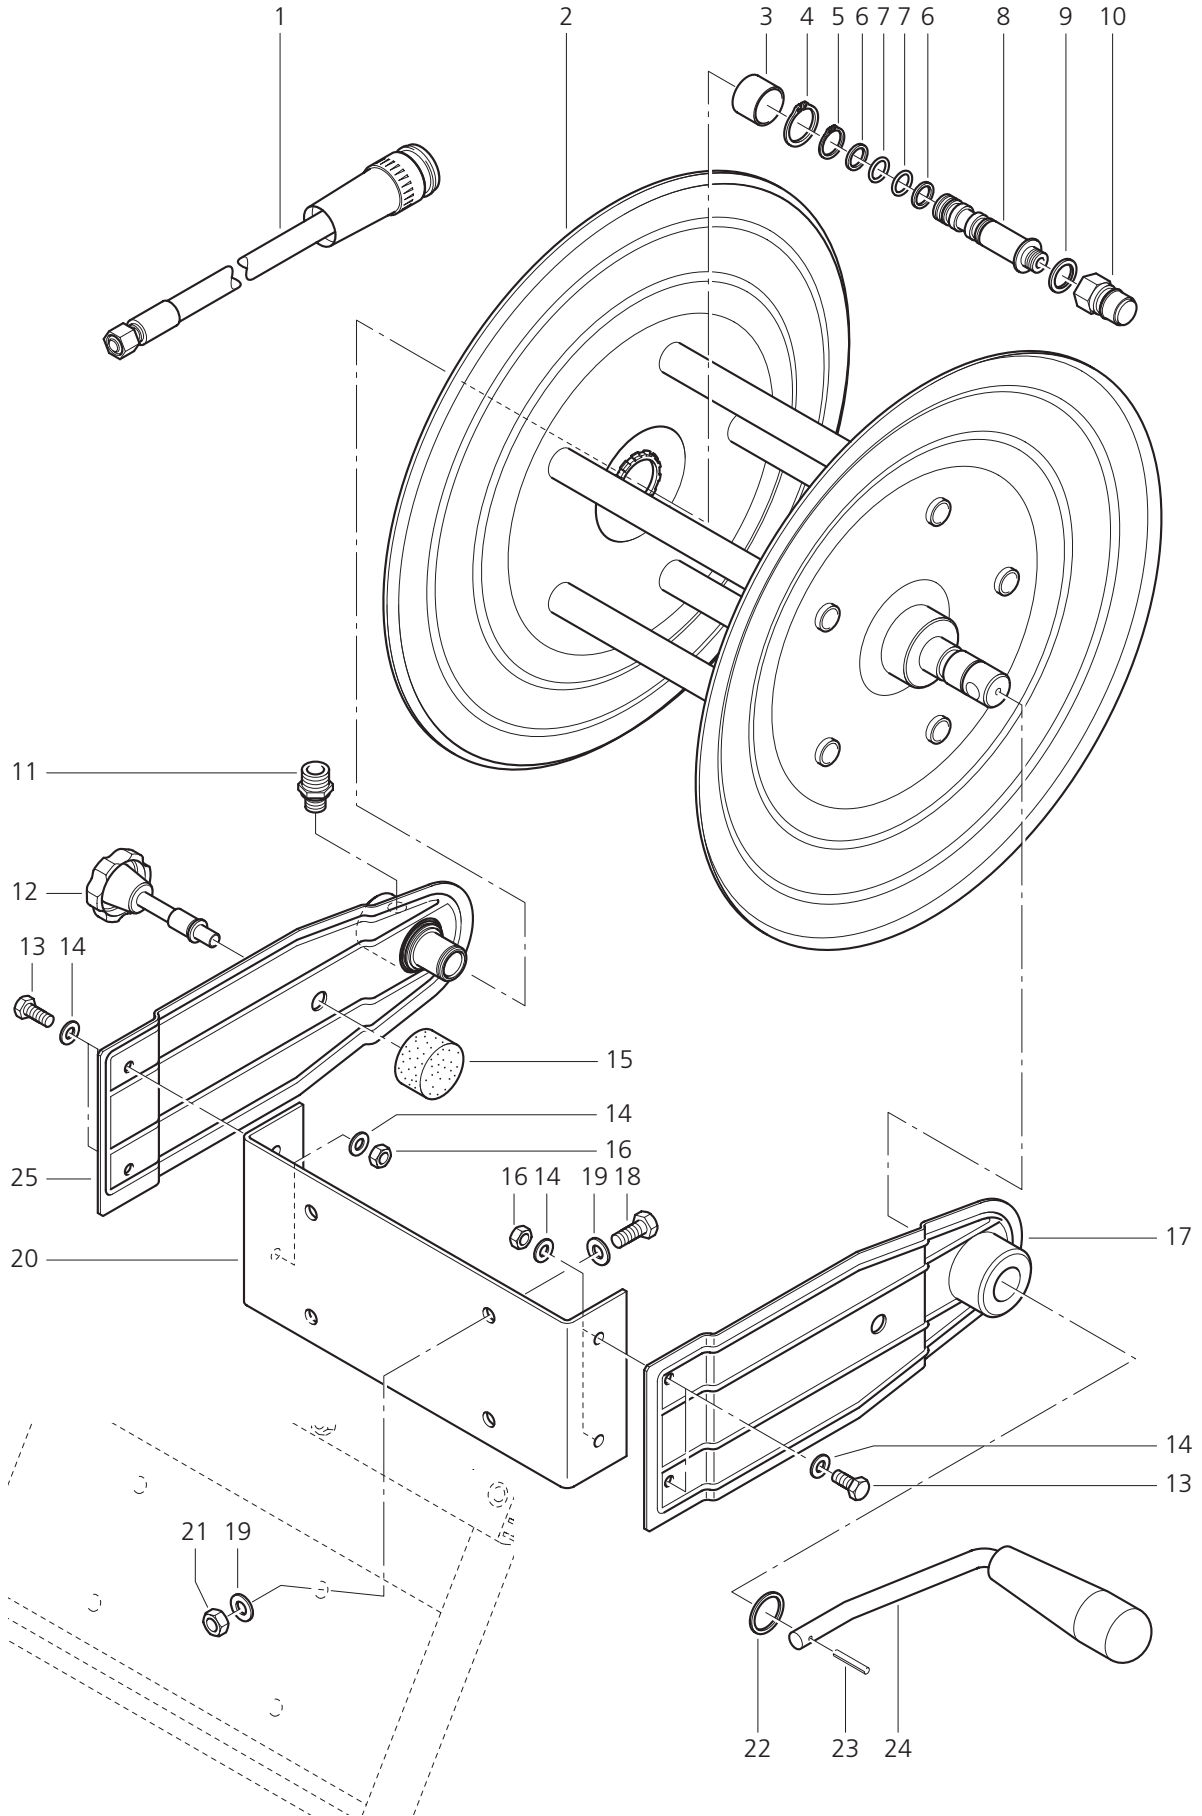

POS.	NO.	BEZEICHNUNG	DESCRIPTION	DESIGNATION
1	301000207	HD-Schlauch kpl.f.SHL-Trommel		
2	29886	Schlauch-Trommel D350		
3	54400	Lagerbuchse D28/D25X20 KU	Bushing	Entretoise
4	16848	Sicherungsring DIN 471 25x1,2	CIRCLIP WAS 16937	CIRCLIPS D25 X 1,2
5	49870	Sicherungsring DIN 471 18x1,2	Safety ring D 18	RONDELLE JOINT
6	19704	Stützring.13,5X18X2 PTFE+BZ	Supporting ring 13,5 x 18 x ANNEAU	
7	12778	O-Ring 13,3 X2,4 SMS 1586	O-Ring 13,3 X2,4 SMS 1586	JOINT
8	301000320	Schlauchanschluß 3/8" AG	MS	
9	1801075	Dichtring ø23,8 x ø17,2 x2 3/8"	Packing ring ø23,8 x ø17,2	RONDELLES JOINT PAR 5
10	1600493	Nippel 3/8" für Schnellkupplung	Nipple	EMBOUT MALE 3/8 FEMELLE
11	54590	Verschraubung XGE 12L 1/4NPT Z	VERSCHR.XGE 12L 1/4NPT Z	Raccord
12	43286	Sterngriff M8X55 6336 ZN	Star handle M8x55 DIN 6336	Poignée étoilée M8x55 DIN 6336
13	2754	Schraube M6 X 16 8.8 DIN 933	screw M6 X 16 8.8 DIN 933	Vis 6 pans M6x16 DIN 933
14	2764	Scheibe 6,4X1,6 A 125 ZN	Washer 6,4X1,6 A 125 ZN	RONDELLE
15	49872	Puffer D30X17 M8-INN. GUM	Puffer	Butoir
16	11619	Mutter 6KT- M6 985 ZN	Nut 6KT- M6 985 ZN	ECROU CHARIOT
17	49458	Blech	Plate	
18	2753	Schraube M8 x 20 DIN 933	screw M8 x 20 DIN 933	Vis 6 pans M8x20 DIN 933
19	2762	Scheibe 8,4x1,6 A 125 ZN	WASHER	RONDELLE PAR 10
20	29889	Blehbügel	Plate bracket	
21	2758	Mutter 6KT- M8 934 ZN	Nut 6KT- M8 934 ZN	ECROU M8 PAR 10
22	32524	Sicherungsring DIN 471 20x1,2	SAFETY RING	CIRCLIPS PAR 10
23	6130	Spannstift DIN EN 28752 4 x30	ZN	
24	49788	Kurbel		
25	301000197	Halter