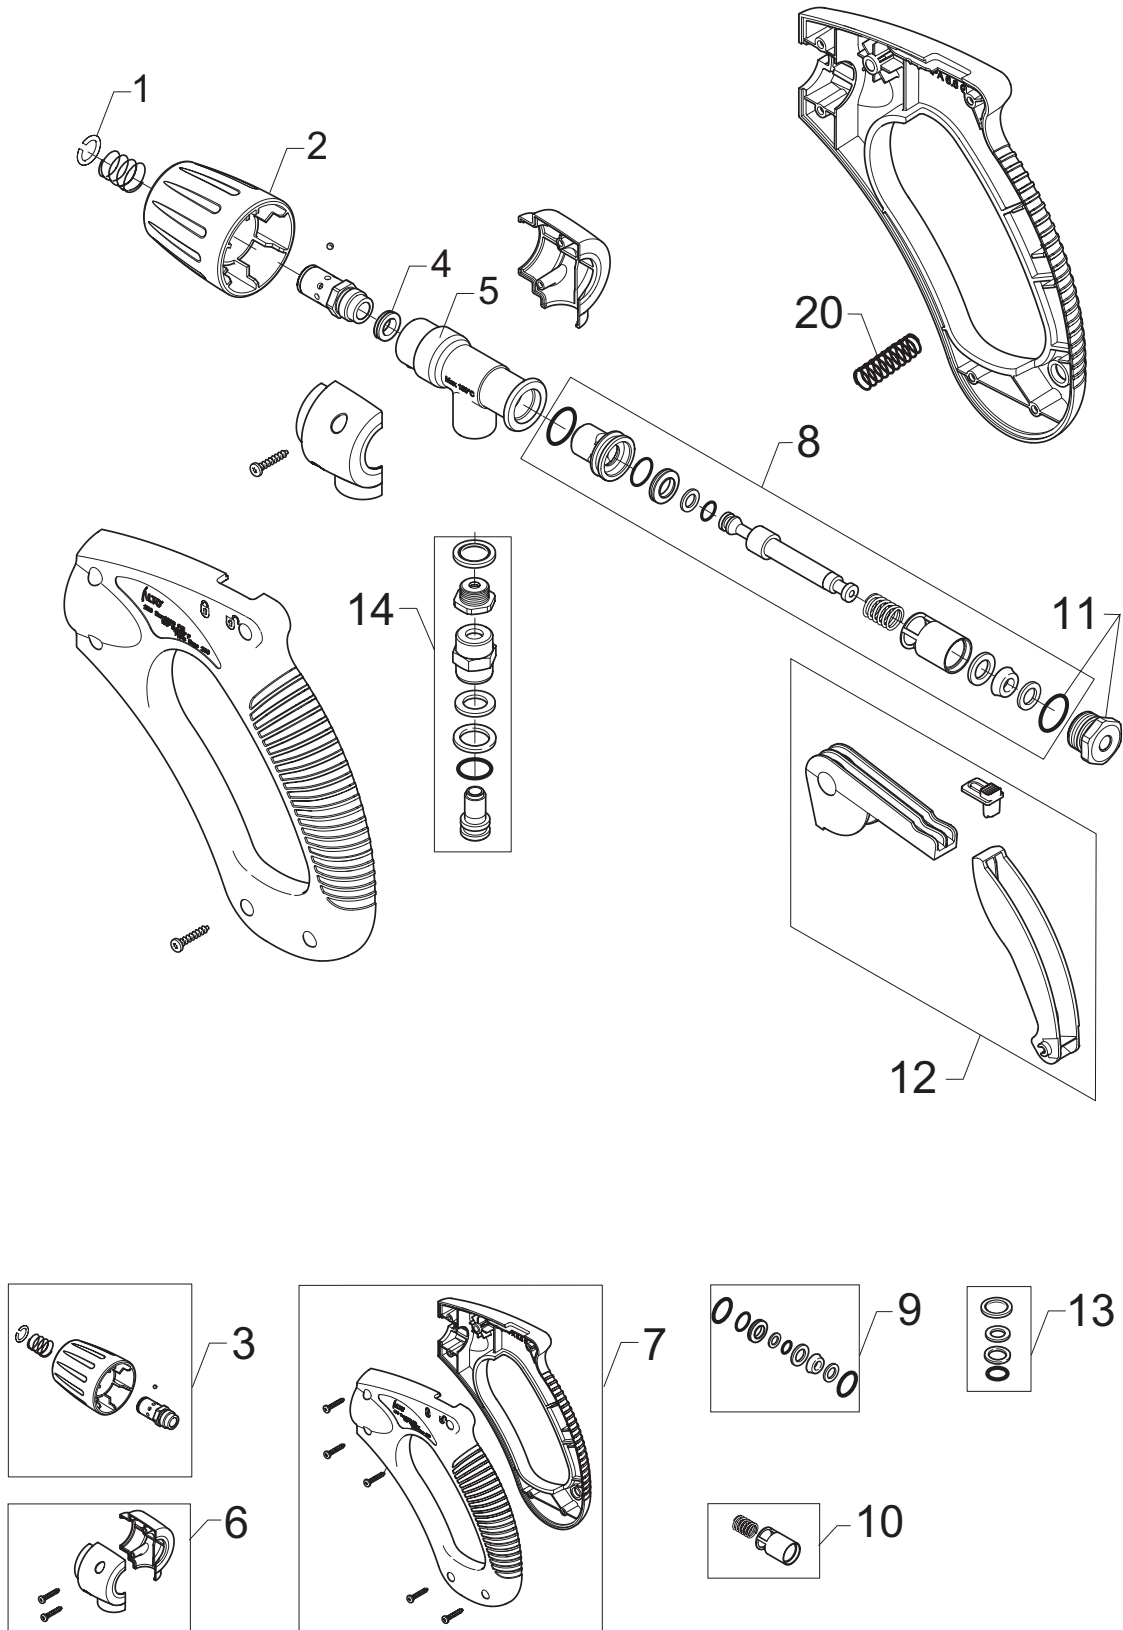

POS.	NO.	BEZEICHNUNG	DESCRIPTION	DESIGNATION
1	1800192	Sicherungsscheibe 18,2x2 RF	CIRCLIP	JOINT DE SERRAGE (15
2	106402460	Bajonett Anschluß vorm.		
3	101119483	Rep.Satz Verriegelung		
4	103004330	Manschette U- ø12,0/ø18,0x4,4	EMP70	
5	106402451	Ventilgehäuse		
6	101119481	Rep.Satz Schalen f.Ventilgehäuse		
7	101119480	Rep.Satz Griff		
8	101119486	Rep.Satz Ventil f.Pistole		
9	101119488	Rep.Satz O-Ringe f.Ventil		
10	101119489	Rep.Satz Hülse u. Feder		
11	101119487	Rep.Satz Stopfen m.O-Ring		
12	101119482	Rep.Satz Hebel f.Pistole		
13	101119485	Rep.Satz Gelenkdichtungen		
14	101119484	Rep.Satz Gelenk f.Pistole		
20	106402459	Druckfeder 0,9x9,0x40,0		
	106402070	Pistole "ERGO 3000"