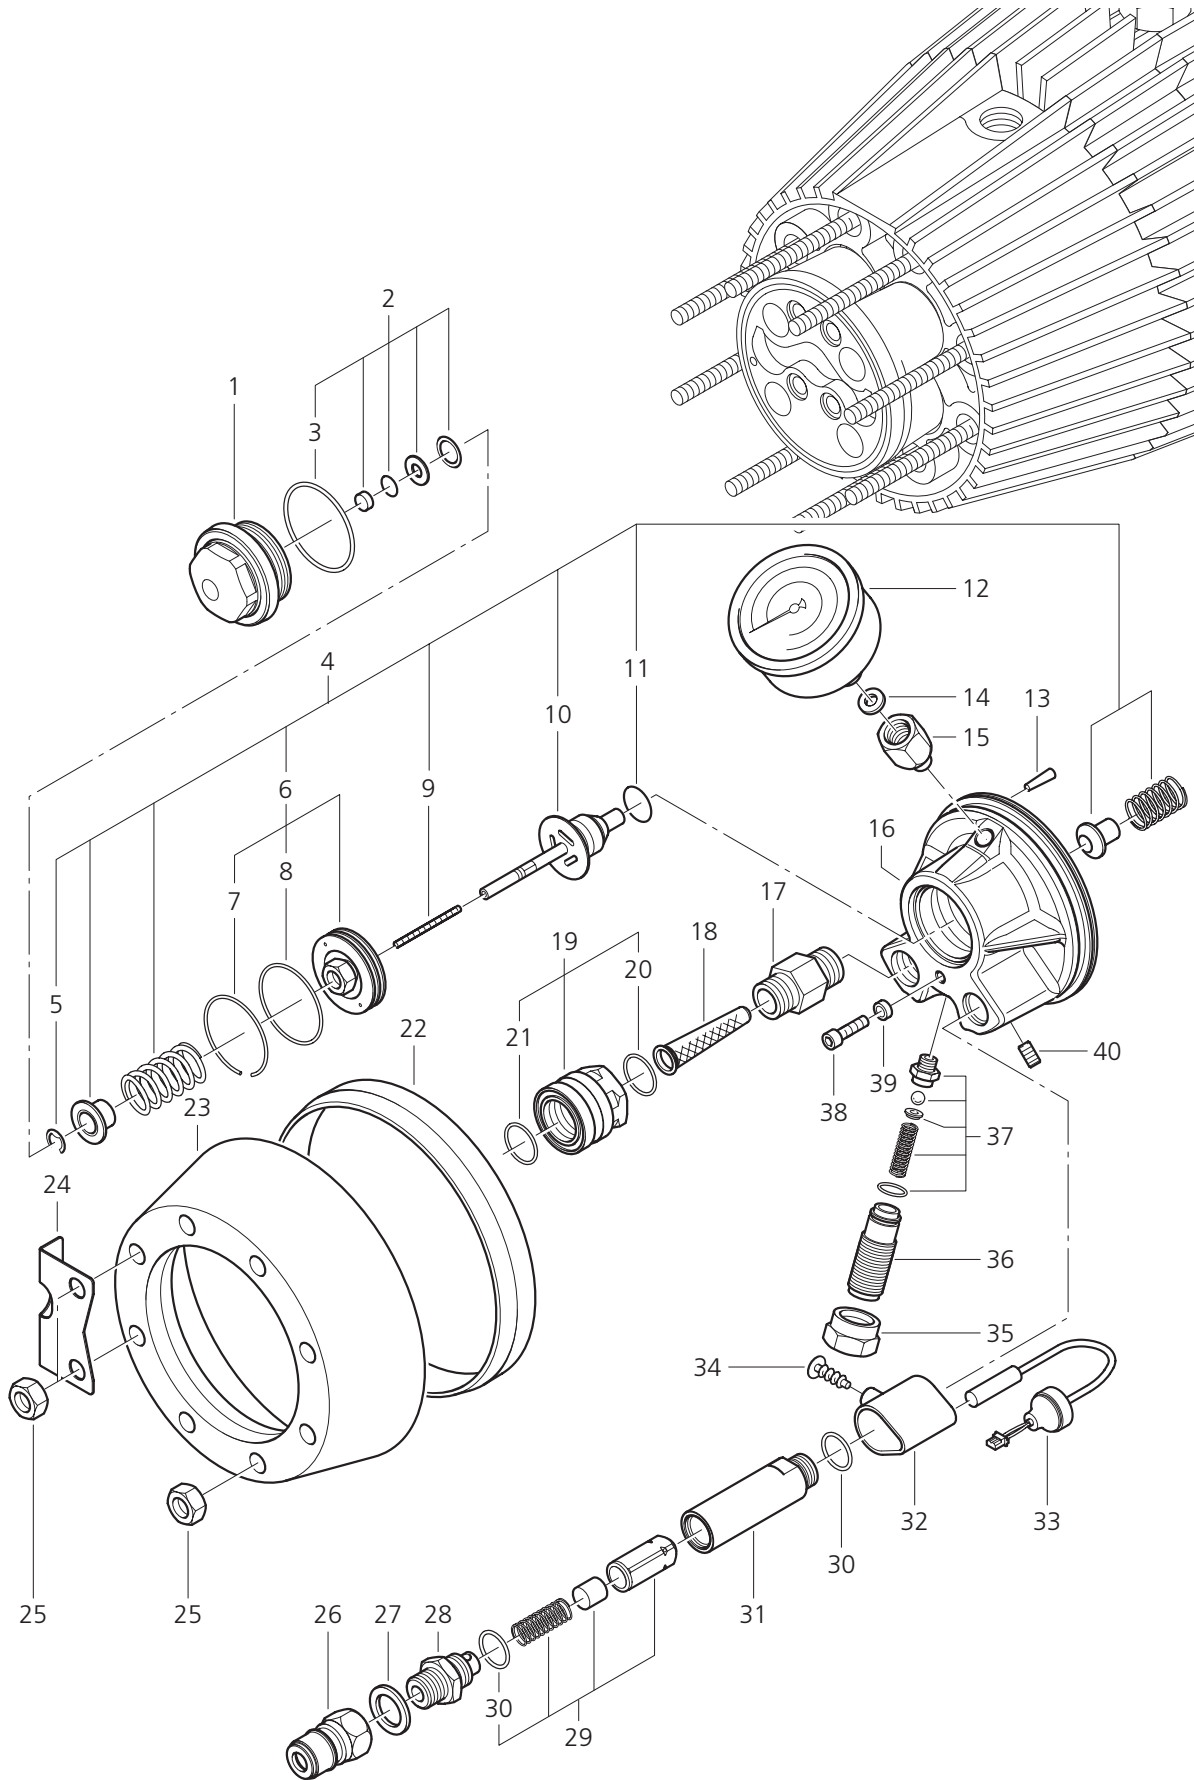

POS.	NO.	BEZEICHNUNG	DESCRIPTION	DESIGNATION
1	107120500	Stopfen G1 1/4"		
2	101119410	Rep.Satz Dichtungen		
3	3001179	O-Ring 39,6 x 2,4 NBR70	O-Ring 39,6 x 2,4	SMS 15 JOINTS TORIQUE PAR 10
4	1118580	Reparatursatz für Umlaufventil	Repair kit for Umlaufventil	KIT BY-PASS C3KA/VA
	101119413	Reparatursatz für Umlaufventil *UK* Poseidon 720		
5	6101069	Seegering	SEGER CIRCLIP	ANNEAU SEGER (180262
6	6100925	Kolben für Umlaufventil	Piston	PISTON P. SOUPAPE BY
	107120567	Kolben für Umlaufventil Poseidon 720		
7	6101061	Kolbenring		ANNEAU PISTON
8	3001716	O-Ring 35,1 x 3,0 NBR70	O-Ring 35,1 x 3,0	SMS 1! JOINTS T.35,1X1,6 PAR 10
9	2600286	Feder dm2,9	Spring dm2,9	RESSORT DM= 2,9
10	6400143	Ventilkegel		CONE DE SOUPAPE
11	6441	O-Ring 11,0 X2,0 DIN 3770	O-Ring 11,0 X2,0 DIN 37	JOINT PAR 10
12	3601262	Manometer 0-300 bar	PRESSURE GAUGE	MANOMETRE 0-300BAR 03
13	6100996	Kegelstift		GOUPILLE-GUIDE PAR 5
14	1602127	Ring ø6/11 x 4,5 f. Manometer	Ring	RONDELLE
15	107120603	Nippel R1/8" x18 f.Manometer Ms		
16	6101042	Ventildeckel		COUVERCLE (6100918)
17	107120600	Nippel 1/2" -3/4" SW27x63,5 Ms		
18	6100941	Filter	Filter	FILTRE
19	1602945	Schnellkupplung kpl. 3/4"	quick coupling	RACC. RAPIDE FEMELLE BP :
20	3001237	Dichtring ø24,5x ø16,0x 3,0 NBR	Packing ring ø24,5x ø16,0;	JOINTS PAR 10
21	3000320	O-Ring 20,0 X 3,0 NBR70	O-Ring 20,0 X 3,0	SMS 15! JOINTS TORIQUE PAR 10
22	6301392	Abstandsring	Spacer ring for motor pump	ANNEAU C3KA
23	6100602	Spannring		FLASQUE
24	107120609	Halter f.Ölschlauch VA		
25	1800465	Mutter M10 -8 ISO 4032	S Nut M10 -8 ISO 4032	ECROU (1101240)
26	1600493	Nippel 3/8" für Schnellkupplung	Nipple	EMBOUT MALE 3/8 FEMELLI
	1603101	Nippel für Schnellkupplung RF rostfrei	Nipple	EMBOUT MALE 3/8 FEMELLI
27	1801075	Dichtring ø23,8 x ø17,2 x2 3/8"	Packing ring ø23,8 x ø17,2	RONDELLES JOINT PAR 5
28	107120504	Nippel 3/8" SW22x39 Ms		
29	101119411	Reparatursatz Steuerkolben		
30	3000064	O-Ring 14,1 x1,6 SMS 1586	O-Ring 14,1 x1,6	SMS 15! JOINTS TORIQUE PAR 10
31	107120501	Gehäuse f.Magnetschalter	Ms	
32	62399	Halter	Bracket	Support
33	103821821	Reedkontakt vorm. L=700		
34	1814614	Schraube EJOT- K50x18 T20 A2	screw EJOT- K50x18 T20 W	VIS 50X18 PAR 5
35	6100928	Gegenmutter	Counternut	CONTRE ECROU
36	6100940	Justierschraube		VIS DE REGLAGE P. SO
37	1118512	Reparatursatz Sicherheitsventil	Repair kit Sicherheitsventil	KIT SOUPAPE SECURITE 03/0
38	1802636	Schraube M6x 12	SCREW M6X12	VIS M6X12 PAR 10
39	6100985	Sicherungsscheibe		RONDELLE ARRET PAR 5
40	1602333	Verschlusschraube G1/8 K	PLUG	BOUCHON