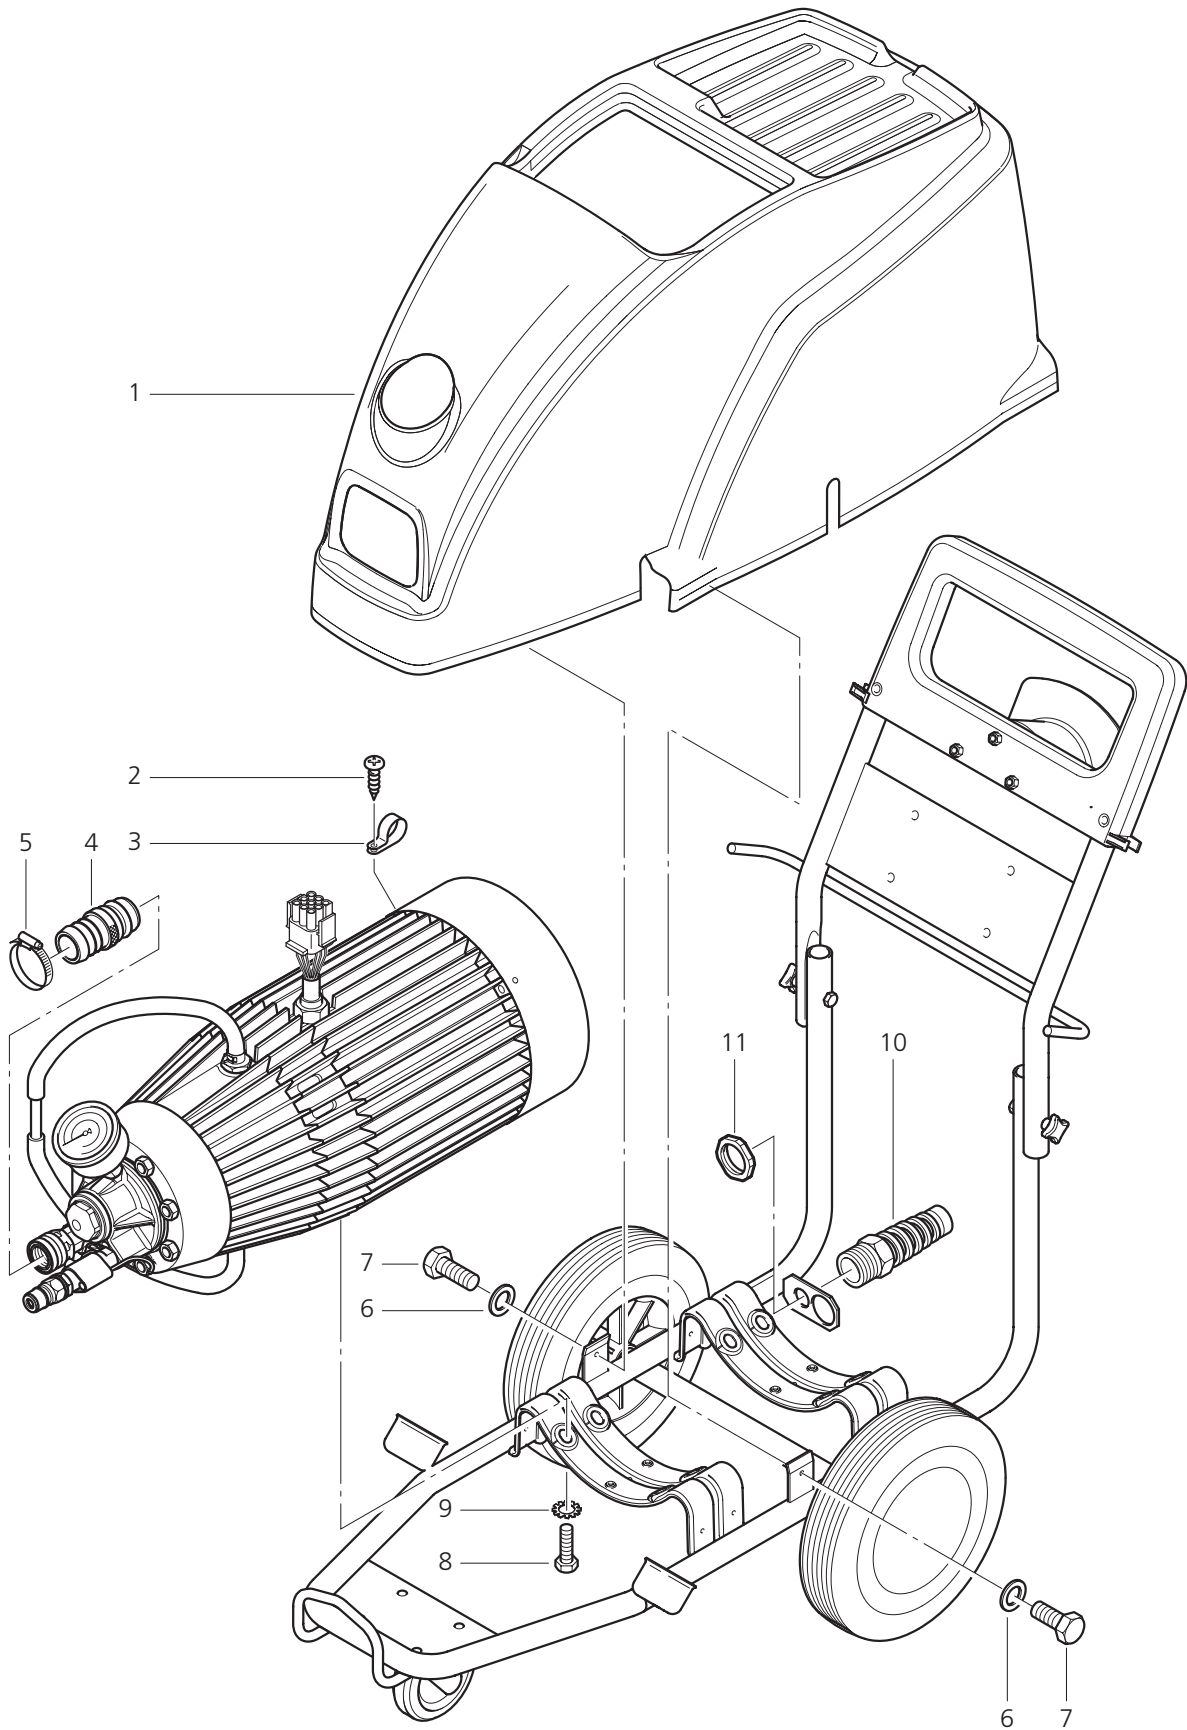

Ersatzteile auf [www.gluesing.net](http://www.gluesing.net)

**WAP  
KEW  
TECHNOLOGIES**

POS.	NO.	BEZEICHNUNG	DESCRIPTION	DESIGNATION
1	301000258	Haube		
2	1803956	Schraube M4x12	screw M4x12	TAPTITE M 4 X 12
3	4887	Kabelschelle RSGU 13/15	CABLE CLIP	BRIDE
	8295	Kabelschelle 15/18		
		Poseidon 1150, Poseidon 1280 *JP*		
4	1600659	Nippel für Schnellkupplung	Nipple	RACCORD RAPIDE MALE/M/
	1605955	Nippel für Schnellkupplung N.d	Nipple	RACCORD EAU
		Poseidon 1150, Poseidon 1280 *US*CA*		
5	8298	Schlauchschelle SGL 16-27	Hose clip 16-27/9	Collier
6	14805	Scheibe 6,4x1,6 A 9021 VA	Washer 6,4x1,6 A 9021 V/	Rondelle A6,4 DIN 9021 A2
	1814617	Scheibe PA		
7	24355	Zylinderschraube M6x16 DIN 912	Socket head cap screw M6x	Vis cylindrique M6x16 DIN 9
	6201139	Schraube VA		
8	1802651	Schraube Form D M10x20 DIN 7!	screw Form D M10x20	DIN VIS
9	10204	Fächerscheibe A10,5 DIN 6798	Serrated lock washer A10,5	Rondelle
10	909100016	Kabelverschr. M32x1,5 m. Knickschutz sw		
		Poseidon 1280 *JP*CA*US*		
	909100043	Kabelverschr. M20x1,5 m. Knickschutz sw		
11	909100019	Mutter 6kt M20x1,5 DIN EN 50262	PA	
	909100021	Mutter 6kt M32x1,5 DIN EN 50262	PA	
		Poseidon 1280 *JP*CA*US*		