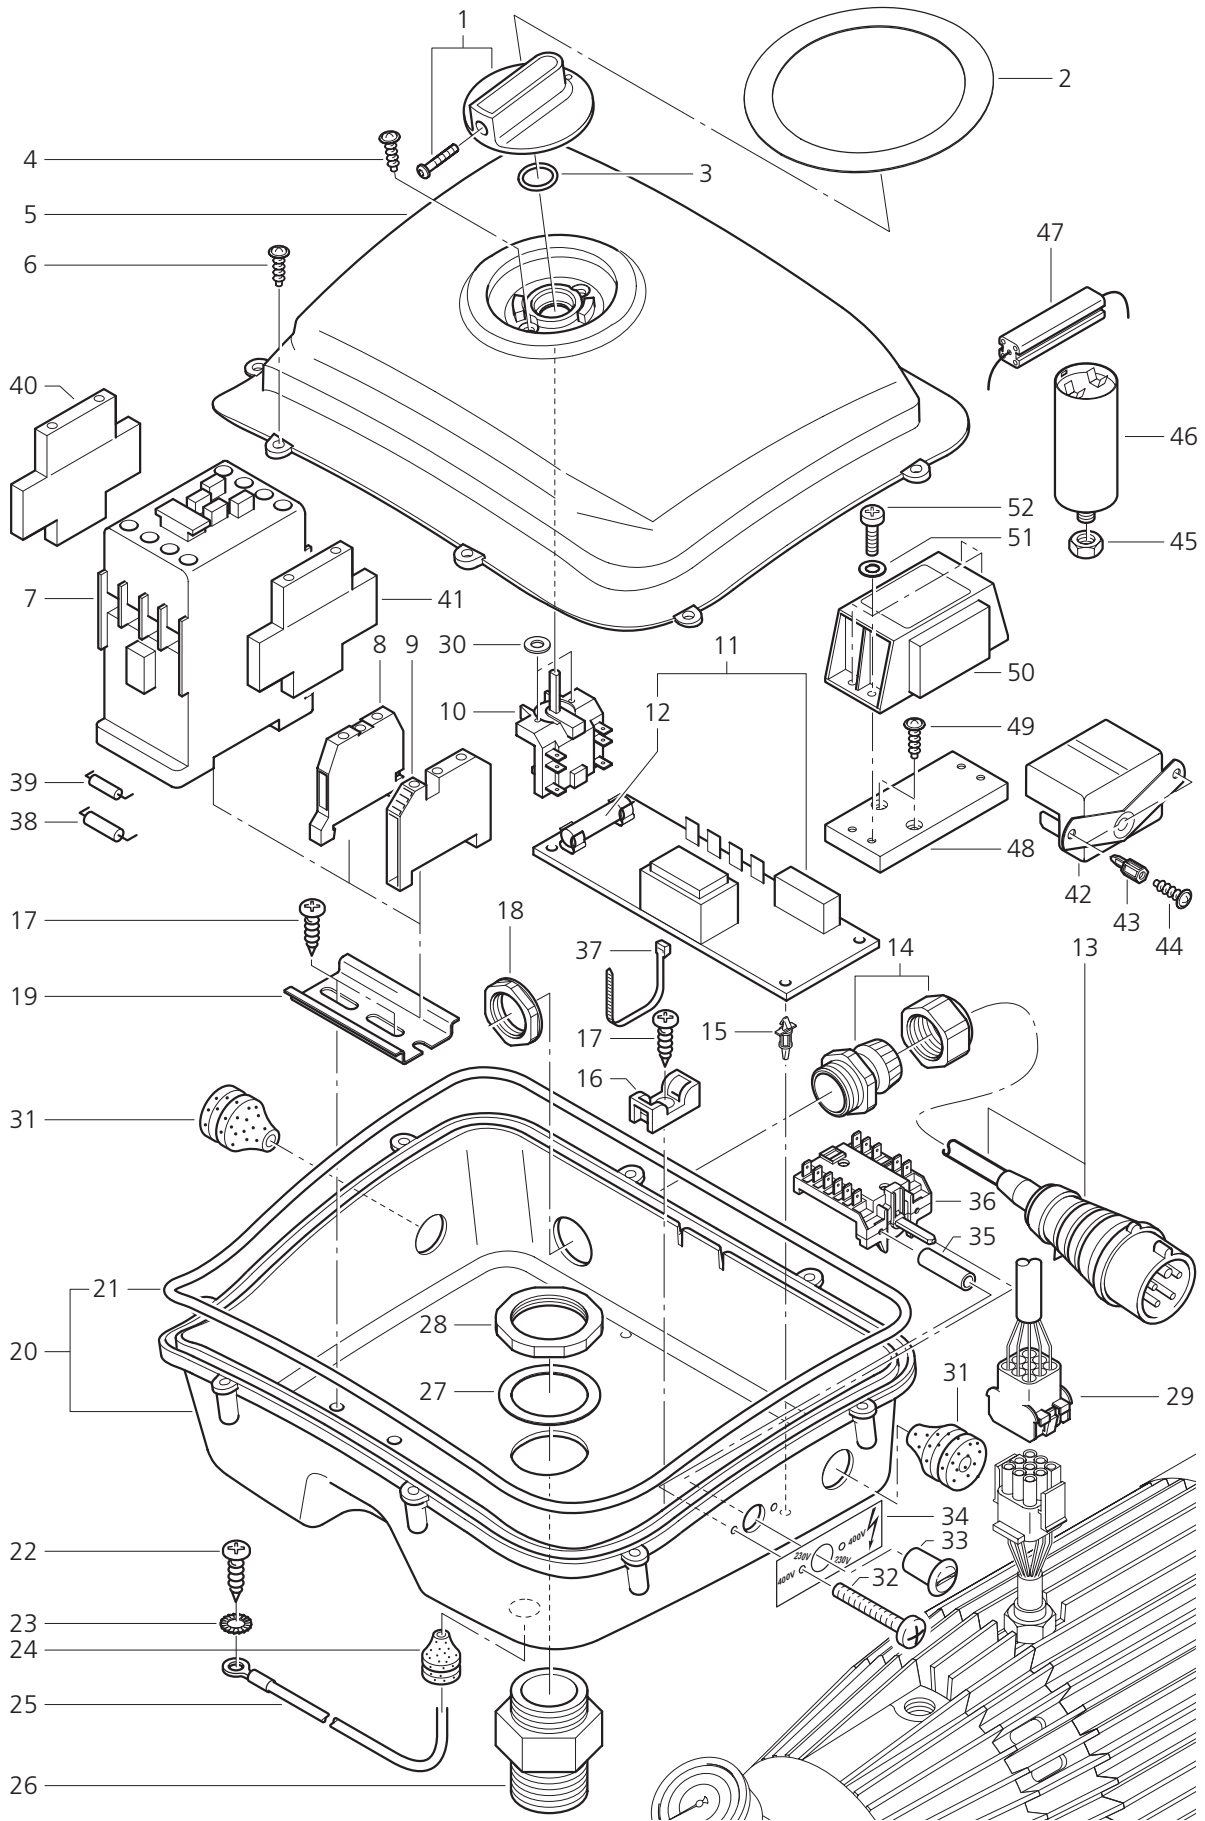

POS.	NO.	BEZEICHNUNG	DESCRIPTION	DESIGNATION
18	909100019	Mutter 6kt M20x1,5 DIN EN 50262	PA	
	909100021	Mutter 6kt M32x1,5 DIN EN 50262	PA	
		Poseidon 1280 *JP*CA*US*		
◇	19	22290	Gerätetragschiene TS35	Appliance mounting rail T Support
	20	301000188	Schaltkastenunterteil	
◇	21	50896	Dichtschnur D4,0 MEWA GUM	Packing cord D4,0 MEWA G Joint
	22	1802586	Schraube Form C M4x12 DIN 75	screw Form C M4x12 DIN VIS M4X10 PAR 10
	23	4021	Fächerscheibe -A- 4,3 DIN 6798	Serrated lock washer -A- 4,3 Rondelle évantail
	24	3803764	Stopfbuchse TET 5-7C	RUBBER SEAL TET 5-7C plus livré
	25	301000237	Leitung gnge H05V-K 2,5x600 AEH/RZ5,3	
	26	107120607	Verschraubung G1" AG - G3/4" AG	
	27	301000276	Dichtring ø 45xø 34x2,0 IT	
	28	20862	Flachmutter R1" 431 Ms	
	29	301000236	Leitung Motor 8-pol m.Stecker Poseidon Std.	
		301000294	Ltg Motor 8-pol m.Stecker	Dual-Voltage
		301000411	Ltg Motor 8-pol. 2,5qmm m.Stecker	Poseidon 1150, Poseidon 1280 *JP*
	30	301000390	Scheibe ø 4ø10x3	POM
	31	3803764	Stopfbuchse TET 5-7C	RUBBER SEAL TET 5-7C plus livré
			Poseidon 720, Poseidon 1150	
	32	40045	Linsenschraube M4 X30 H7985 ZN	nur/only Dual-Voltage
	33	64580	Drehknopf m. Münzschlitz KU	nur/only Dual-Voltage
	34	64586	Klebesch." 230-400V Umschaltung" 74x28	nur/only Dual-Voltage
		64787	Klebesch." 220-440V Umschaltung 74x28	nur/only Dual-Voltage
	35	64581	Rohr Ø10 x ø4 x 20	nur/only Dual-Voltage
	36	301000293	Drehschalter Stern-Dreieck 16A 8Kontakte	nur/only Dual-Voltage
	37	4059	Kabelband 3,6x1,1x110 PA	CABLE STRAP Attache pour câbles
	38	7180291	Entstörkondensator 0,68µF kpl. m.Ltg.	Poseidon 1150
	39	301000074	Widerstand 470 ohm 3W	nur/only Dual-Voltage
◇	ACHTUNG! - Meterware - Bitte bei Bestellung gewünschte Länge angeben!			
◇	ATTENTION! - Lengths in metres - Please indicate required length when ordering!			
◇	ATTENTION! - Longueurs par mètre - Préciser la longueur à la commande!