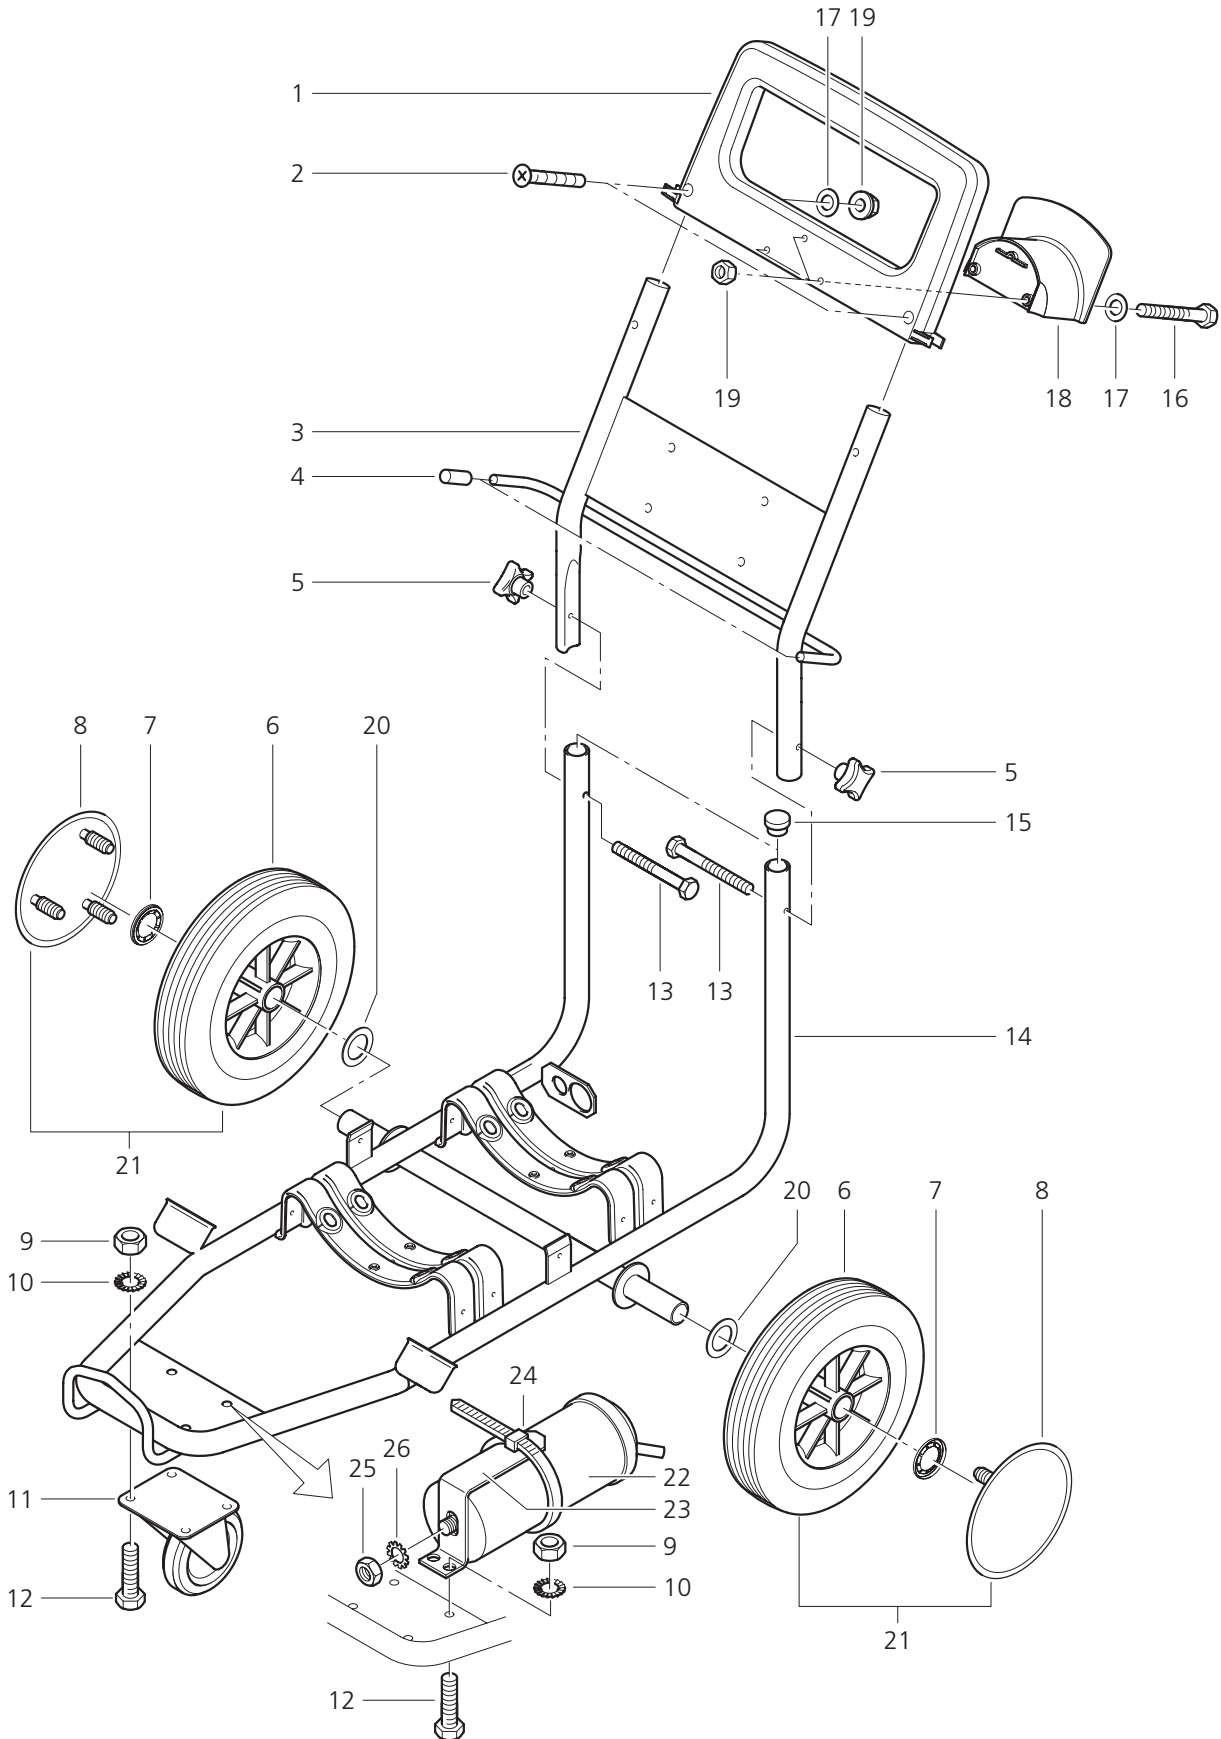

Ersatzteile auf [www.gluesing.net](http://www.gluesing.net)

**WAP  
KEW  
TECHNOLOGIES**

POS.	NO.	BEZEICHNUNG	DESCRIPTION	DESIGNATION
1	301000258	Haube		
2	1803956	Schraube M4x12	screw M4x12	TAPTITE M 4 X 12
3	4887	Kabelschelle RSGU 13/15	CABLE CLIP	BRIDE
	8295	Kabelschelle 15/18		
		Poseidon 1150, Poseidon 1280 *JP*		
4	1600659	Nippel für Schnellkupplung	Nipple	RACCORD RAPIDE MALE/M/
	1605955	Nippel für Schnellkupplung N.d	Nipple	RACCORD EAU
		Poseidon 1150, Poseidon 1280 *US*CA*		
5	8298	Schlauchschelle SGL 16-27	Hose clip 16-27/9	Collier
6	14805	Scheibe 6,4x1,6 A 9021 VA	Washer 6,4x1,6 A 9021 V/	Rondelle A6,4 DIN 9021 A2
	1814617	Scheibe PA		
7	24355	Zylinderschraube M6x16 DIN 912	Socket head cap screw M6x	Vis cylindrique M6x16 DIN 9
	6201139	Schraube VA		
8	1802651	Schraube Form D M10x20 DIN 7!	screw Form D M10x20	DIN VIS
9	10204	Fächerscheibe A10,5 DIN 6798	Serrated lock washer A10,5	Rondelle
10	909100016	Kabelverschr. M32x1,5 m. Knickschutz sw		
		Poseidon 1280 *JP*CA*US*		
	909100043	Kabelverschr. M20x1,5 m. Knickschutz sw		
11	909100019	Mutter 6kt M20x1,5 DIN EN 50262	PA	
	909100021	Mutter 6kt M32x1,5 DIN EN 50262	PA	
		Poseidon 1280 *JP*CA*US*		