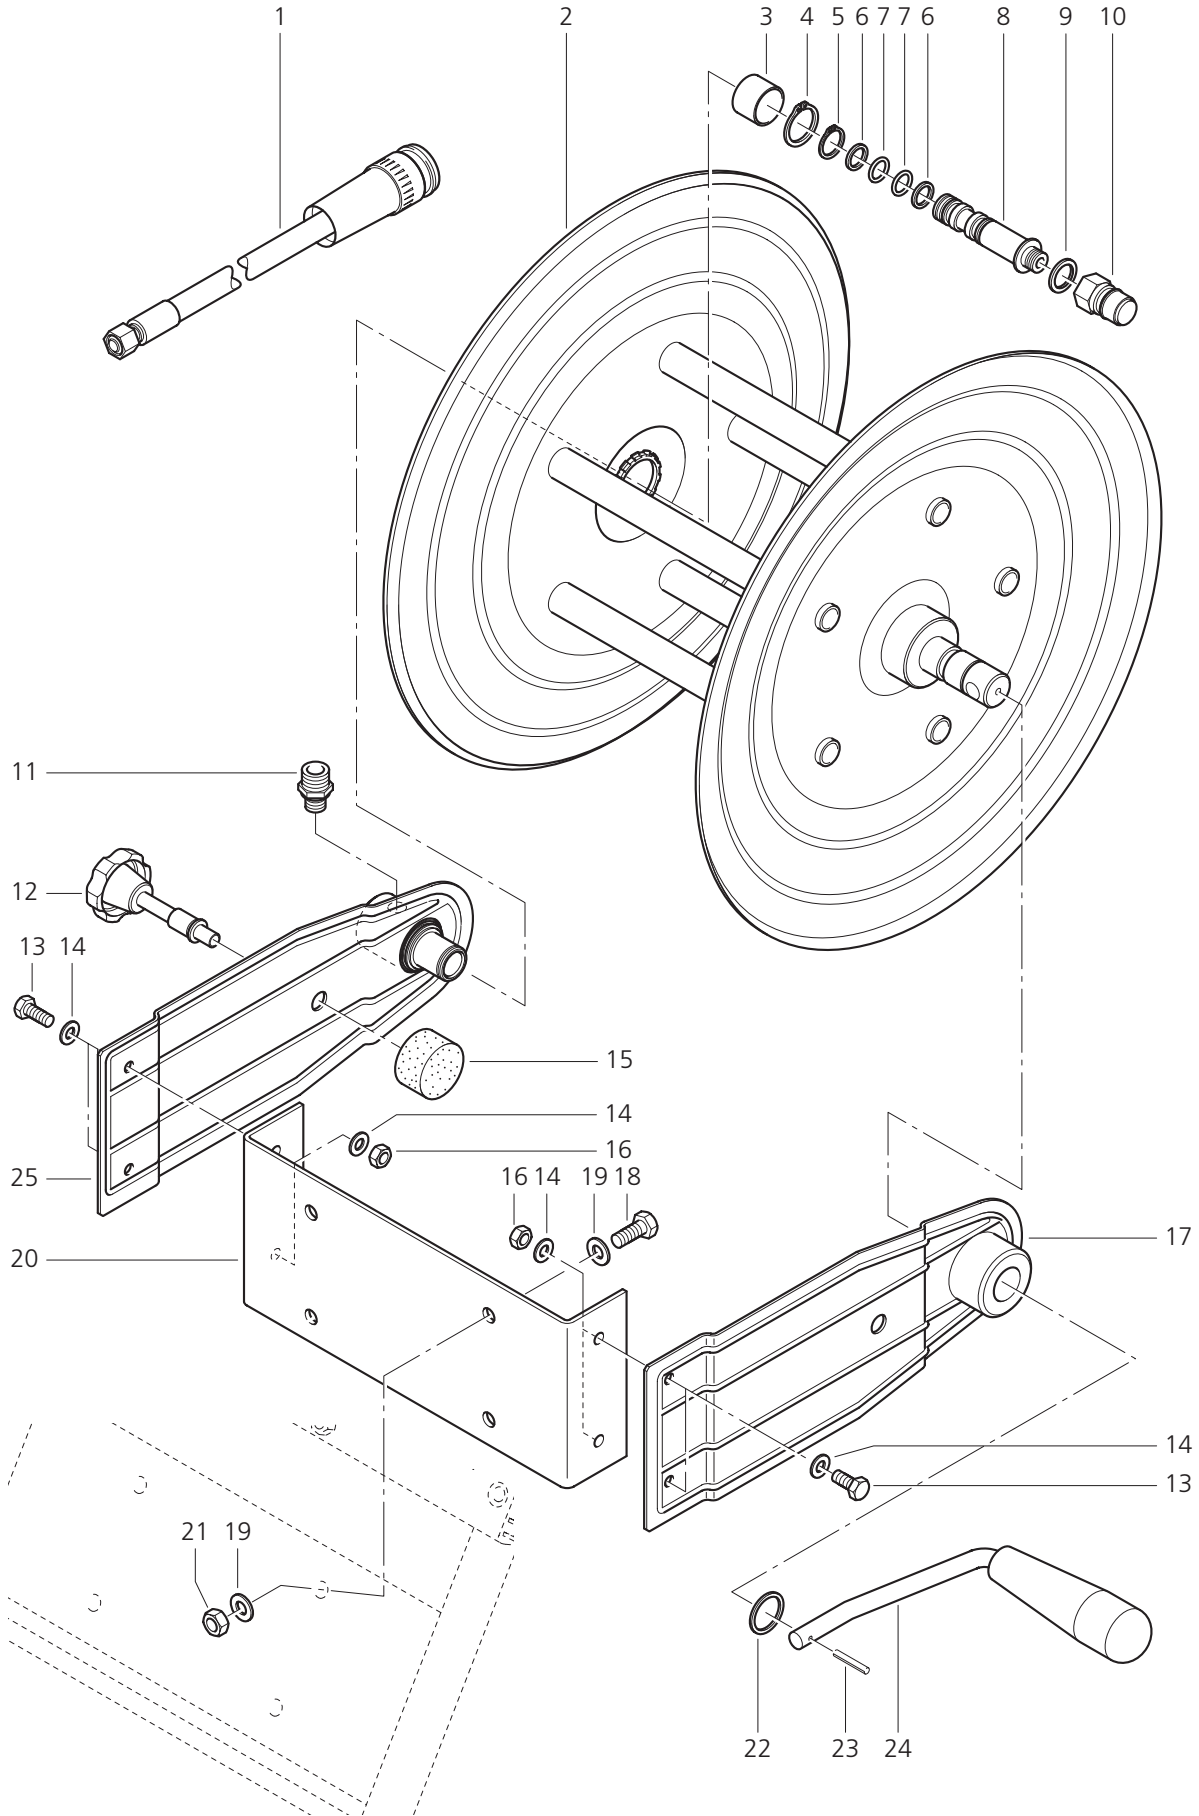

POS.	NO.	BEZEICHNUNG	DESCRIPTION	DESIGNATION
1	301000207	HD-Schlauch kpl.f.SHL-Trommel		
2	29886	Schlauch-Trommel D350		
3	54400	Lagerbuchse D28/D25X20 KU	Bushing	Entretoise
4	16848	Sicherungsring DIN 471 25x1,2	CIRCLIP WAS 16937	CIRCLIPS D25 X 1,2
5	49870	Sicherungsring DIN 471 18x1,2	Safety ring D 18	RONDELLE JOINT
6	19704	Stützring.13,5X18X2 PTFE+BZ	Supporting ring 13,5 x 18 x ANNEAU	
7	12778	O-Ring 13,3 X2,4 SMS 1586	O-Ring 13,3 X2,4 SMS 1586	JOINT
8	301000320	Schlauchanschluß 3/8" AG	MS	
9	1801075	Dichtring ø23,8 x ø17,2 x2 3/8"	Packing ring ø23,8 x ø17,2	RONDELLES JOINT PAR 5
10	1600493	Nippel 3/8" für Schnellkupplung	Nipple	EMBOUT MALE 3/8 FEMELLE
11	54590	Verschraubung XGE 12L 1/4NPT Z	VERSCHR.XGE 12L 1/4NPT Z	Raccord
12	43286	Sterngriff M8X55 6336 ZN	Star handle M8x55 DIN 6336	Poignée étoilée M8x55 DIN 6336
13	2754	Schraube M6 X 16 8.8 DIN 933	screw M6 X 16 8.8 DIN 933	Vis 6 pans M6x16 DIN 933
14	2764	Scheibe 6,4X1,6 A 125 ZN	Washer 6,4X1,6 A 125 ZN	RONDELLE
15	49872	Puffer D30X17 M8-INN. GUM	Puffer	Butoir
16	11619	Mutter 6KT- M6 985 ZN	Nut 6KT- M6 985 ZN	ECROU CHARIOT
17	49458	Blech	Plate	
18	2753	Schraube M8 x 20 DIN 933	screw M8 x 20 DIN 933	Vis 6 pans M8x20 DIN 933
19	2762	Scheibe 8,4x1,6 A 125 ZN	WASHER	RONDELLE PAR 10
20	29889	Blehbügel	Plate bracket	
21	2758	Mutter 6KT- M8 934 ZN	Nut 6KT- M8 934 ZN	ECROU M8 PAR 10
22	32524	Sicherungsring DIN 471 20x1,2	SAFETY RING	CIRCLIPS PAR 10
23	6130	Spannstift DIN EN 28752 4 x30	ZN	
24	49788	Kurbel		
25	301000197	Halter