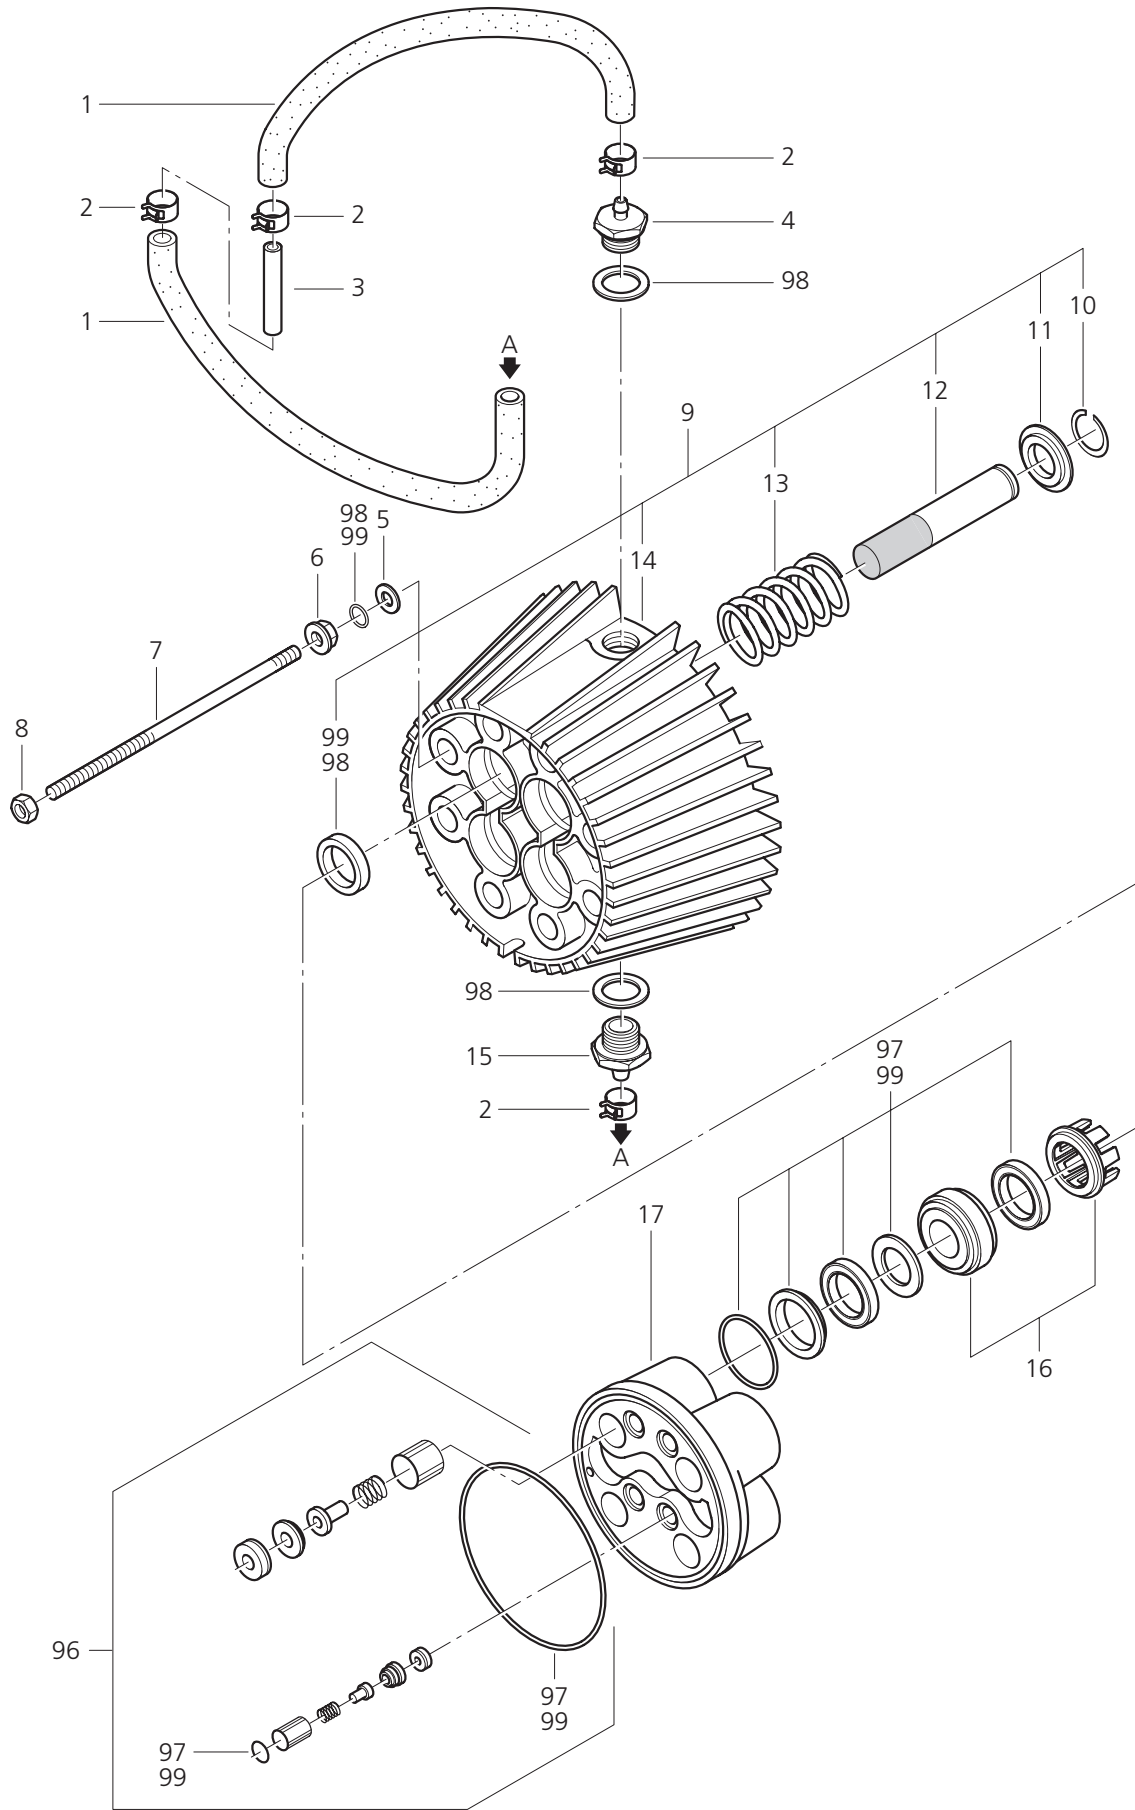

POS.	NO.	BEZEICHNUNG	DESCRIPTION	DESIGNATION
◇	1	5226220	Gummischlauch Ø6 x 2,5 MEWA	Rubber hose Ø6 x 2,5 MEWA
	2	101814679	Spannband ø12 St	
	3	102406545	Rohr 8x1 x 65 KU	
	4	107120313	Schlauchtülle DN 6 R1/2 " Ms	
	5	6100718	Scheibe	RONDELLES PAR 20
	6	6100719	Druckring	Pressure ring ANNEAU D' ARRET
	7	6301368	Stehbolzen	BOULON PAR 3
	8	1800465	Mutter M10 -8 ISO 4032 St-zn	Nut M10 -8 ISO 4032 ECROU (1101240)
	9	6300071	Zylinderblock, kompl.	Cylinder block assembly CARTER CYLINDRE COMPLET
	10	1802529	Sicherungsring Ø24	LOCK RING SW24 RONDELLE ARRET SW PAR 10
	11	6100666	Ring f. Rückzugfeder	Ring ANNEAU P. RESSORT DE
	12	6301166	Keramischer Druckkolben	PISTON EN CERAMIQUE
	13	102602517	Zugfeder 4,3x41x61,5 St	
	14	6100610	Zylinderblock	Cylinder block CARTER CYLINDER
	15	107120314	Schlauchtülle DN 6 R3/8 " Ms	
	16	107120700	Rep.Satz Druckring kpl.	
	17	6301335	Zylinderkopf	Cylinder head C3 CORPS DE CLAPETS
	96	1119195	Reparatursatz für Ein-Auslass-Ven	Repair kit for Ein-Auslass-V KIT CLAPETS C3KA
		1119310	Ventilsystem Poseidon 720	VALVE SYSTEM 02/A2/03 KIT CLAPETS COMPLET 02/A2/03
	97	1119571	Dichtsatz	Gasket set (red.) MPS KIT JOINTS C3KA
	98	1119820	Reparatursatz für Öldichtung	Repair kit for oeldichtung KIT JOINTS REDUIT
	99	1119570	Dichtsatz	Gasket set C3 KIT JOINTS MPS
◇	ACHTUNG! - Meterware - Bitte bei Bestellung gewünschte Länge angeben!			
◇	ATTENTION! - Lengths in metres - Please indicate required length when ordering!			
◇	ATTENTION! - Longueurs par mètre - Préciser la longueur à la commande!