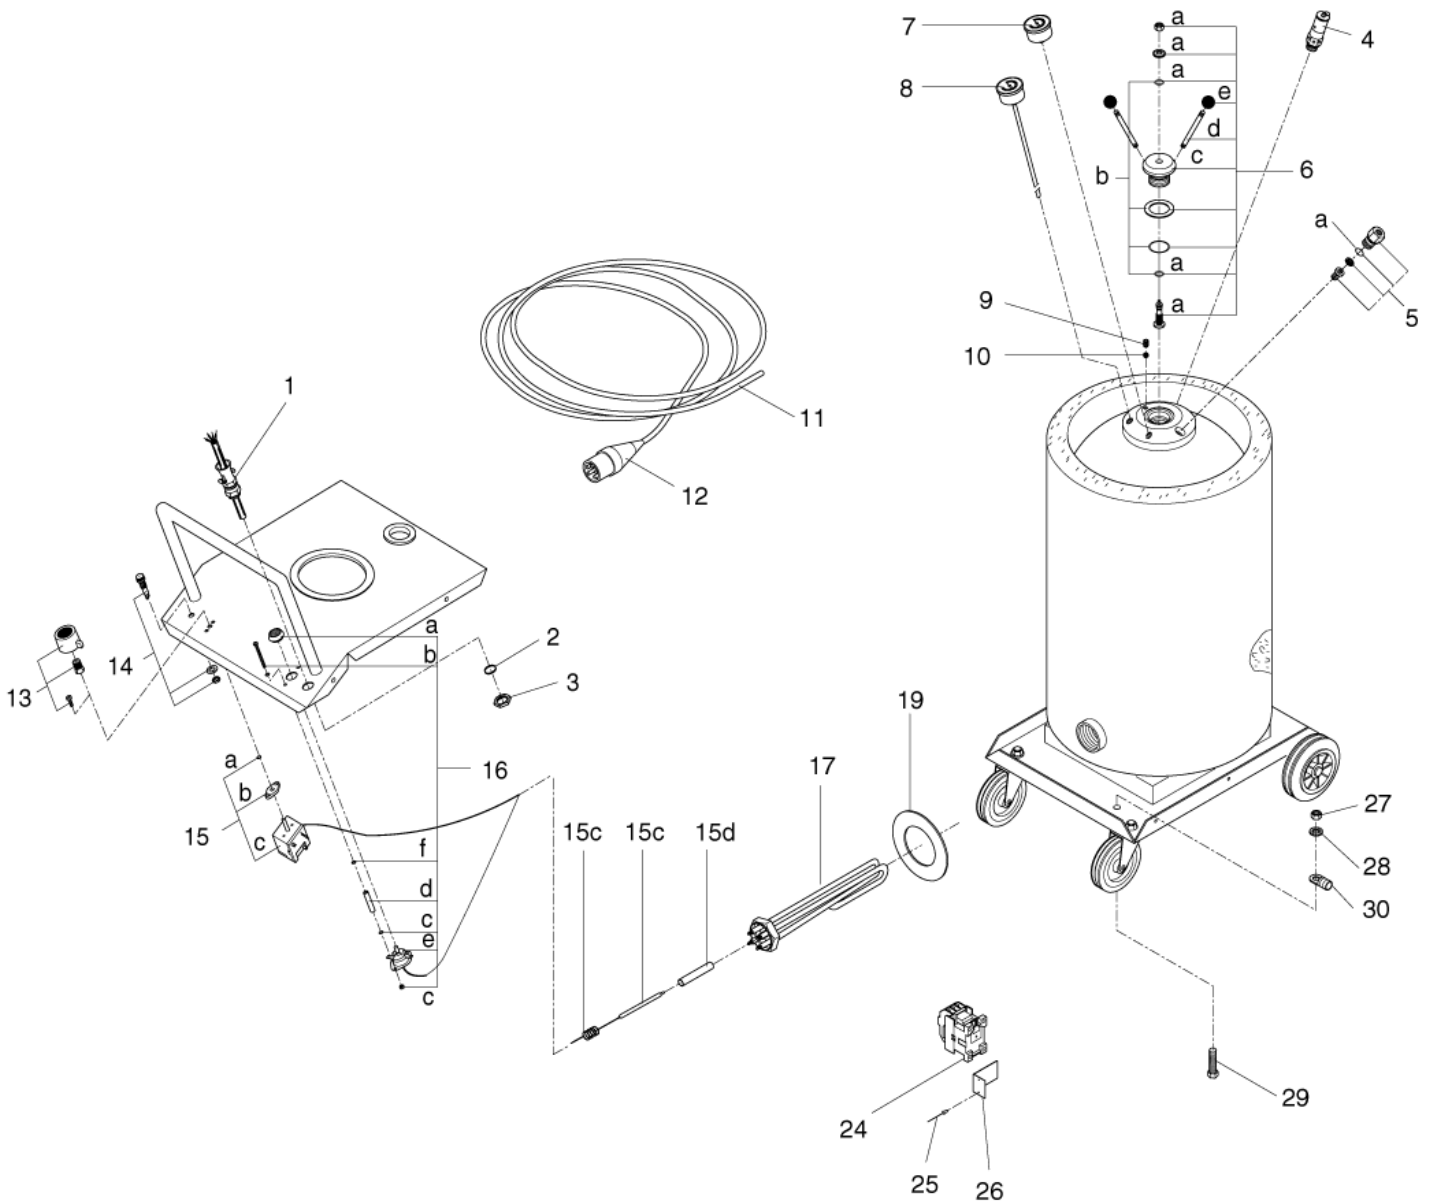

# Übersicht

BW24, BW35

17-12-2012

ET-Liste-Nr.

BW02

5

Pos	Artikelnr.	Me	Beschreibung	
44	G080114	2	Scheibe M6	
45	G070168	2	SET SCREW, M6X16 nicht mehr lieferbar	
46	G211662	1	PRESSURE TANK nicht mehr lieferbar	BW36
46	G211669	1	PRESSURE TANK, 18L nicht mehr lieferbar	BW24
47	G181129	1	Mutter 36X8	
48	G181462	1	PLUG, 128,3 X 10 nicht mehr lieferbar	
49	G300106	1	Überleitungen, max. 6 bar	
50	107101188	1	CABLE HOLDER	
51	G051087	1	Rohr für Gestell nicht mehr lieferbar	
52	107101190	1	BUSHING.	
53	G302123	2	TRANSFERS WAP/KEW TECHNOL nicht mehr lieferbar	
54	G110221	1	Schlauch 1/4"X2000	
55	G030548	1	Reduziernippel 1/4"X3/8"	
56	2400125	1	Knickschutz f. Pistole "ER GO 3000"	
57	1609325	1	Nippel Sprührohr-Schnell kupplung	
58	2800001	1	Brausdüse	
59	106402190	1	Pistole mit Drehverriegel ERGO 3000	
60	101609367	1	Filter	