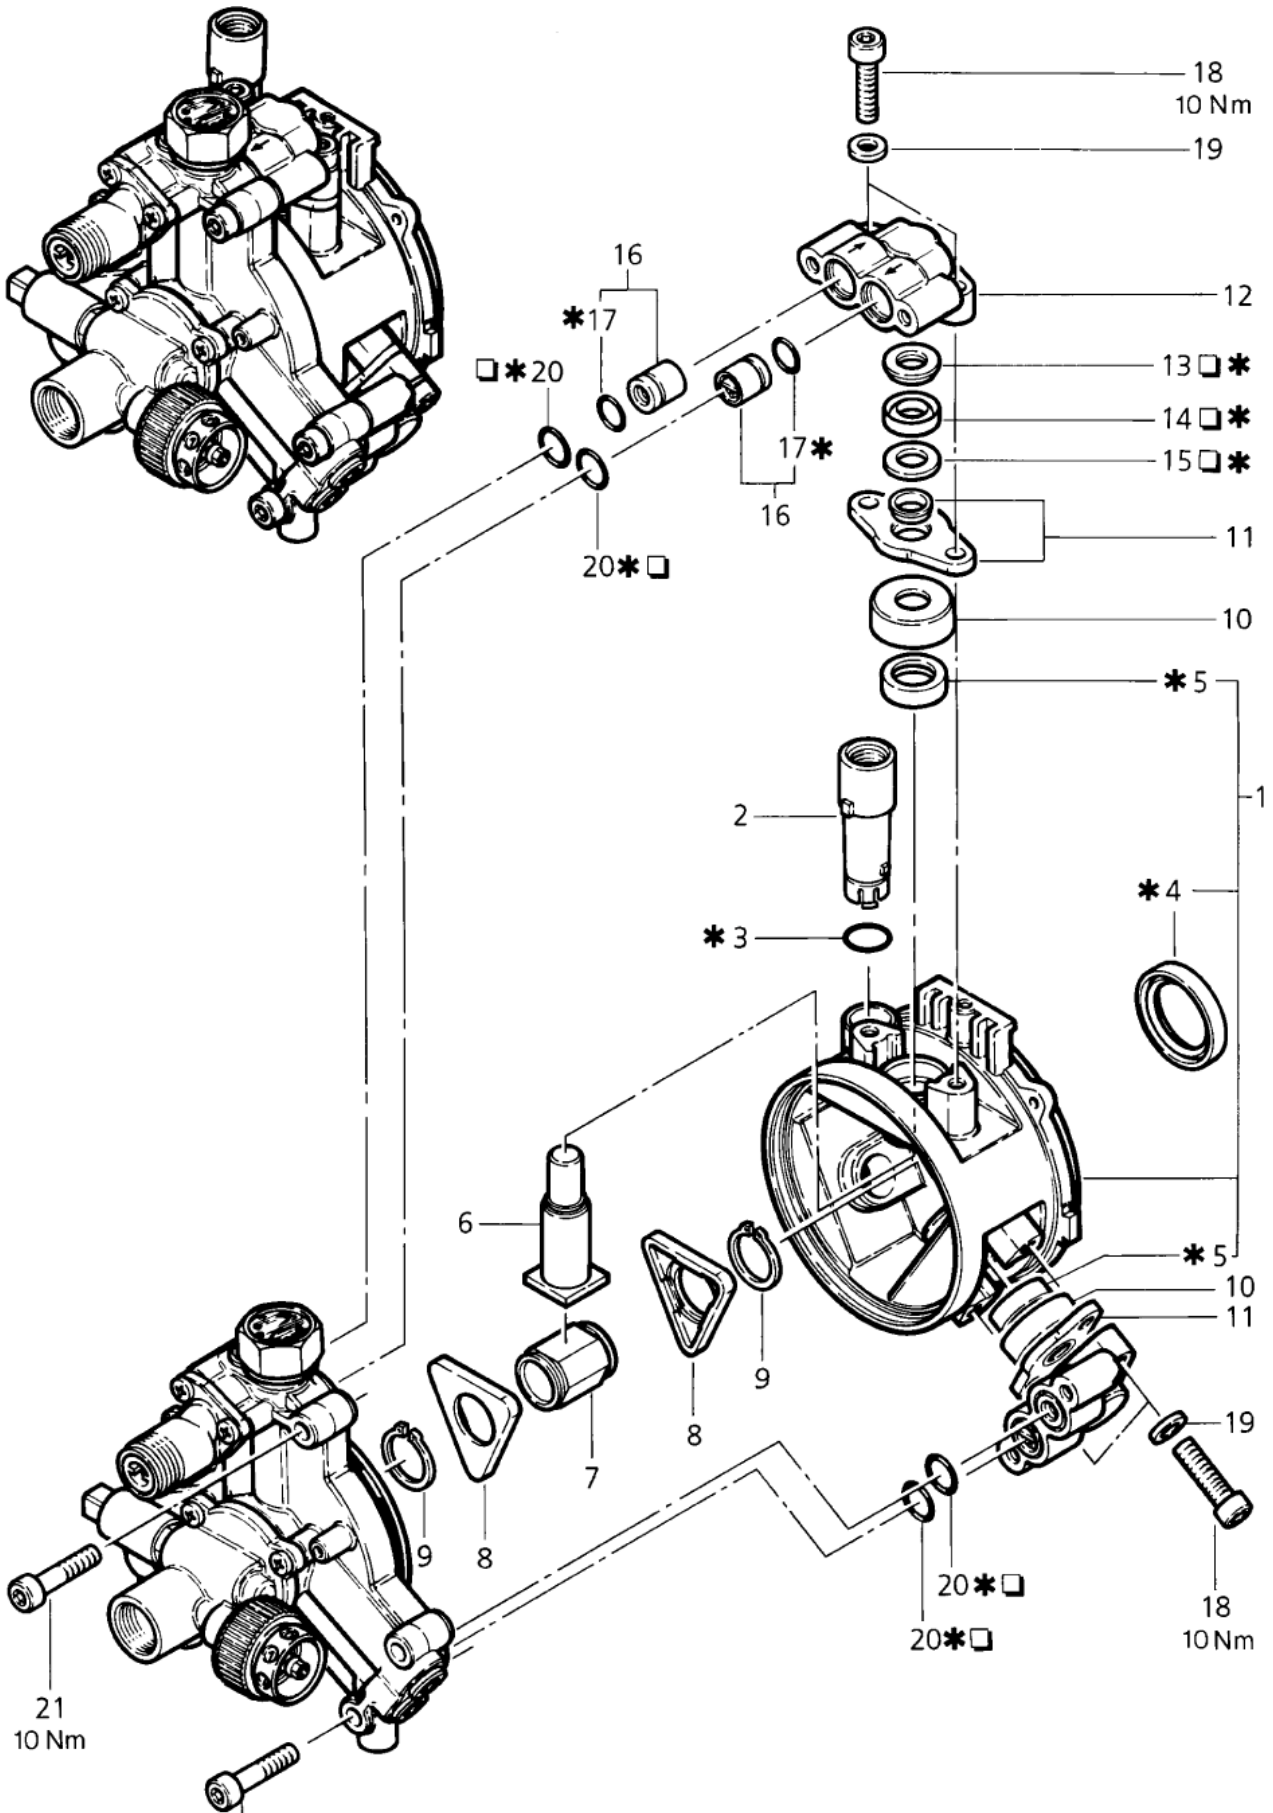

Pump casing

7400 Profi, 7600 Profi, 7800

01-05-2012

ET-Liste-Nr. 740006

7

Pump casing

7400 Profi, 7600 Profi, 7800

01-05-2012

ET-Liste-Nr. /40006

8

Pos	Artikelnr.	Me	Beschreibung
-	32613	1	DICHTUNGSSATZ F.3 KOLBEN
-	32977	1	DICHTUNGSSATZ PUMPE
2	55004	1	ÖLEINFÜLLSTUTZEN P A6
3	16841	1	O-Ring 16,5 X1,5 NBR70
4	16850	1	Wellendichtring A 35X47 X7 DIN3760 FP
5	16847	1	Wellendichtring AS 20X28 X7/6 DIN3761PDF
6	56612	1	Kolben kpl. 69,25 lg.
7	16805	1	LAGERRING D20X36 RH7
8	16823	1	RÜCKZIEHRING AL
9	16848	1	Sicherungsring 25x1,2
10	16803	1	Leckwasserschutz PA6.6
11	32660	1	Druckflansch VPE ET ST 1 Stück
12	32152	1	Ventilblock 5001 Ms
13	16844	1	STÜTZRG. 14,3X23,7X4,1 PA A
14	16845	1	Kolbendichtring >14X>24X 5 SFR
15	16846	1	BACKRING PTFE-BRONCE
16	56343	1	VENTIL KPL. 5100/5500
17	16833	1	O-Ring 13,5 X1,5 NBR85
18	6863	1	Zylinderschraube M8x35
19	32520	1	SHB 8,4X1,6 433 ZN
20	9523	1	O-Ring ?17x1,5
21	4042	1	Schraube M8 X40 8.8 DIN 912 St-Zn