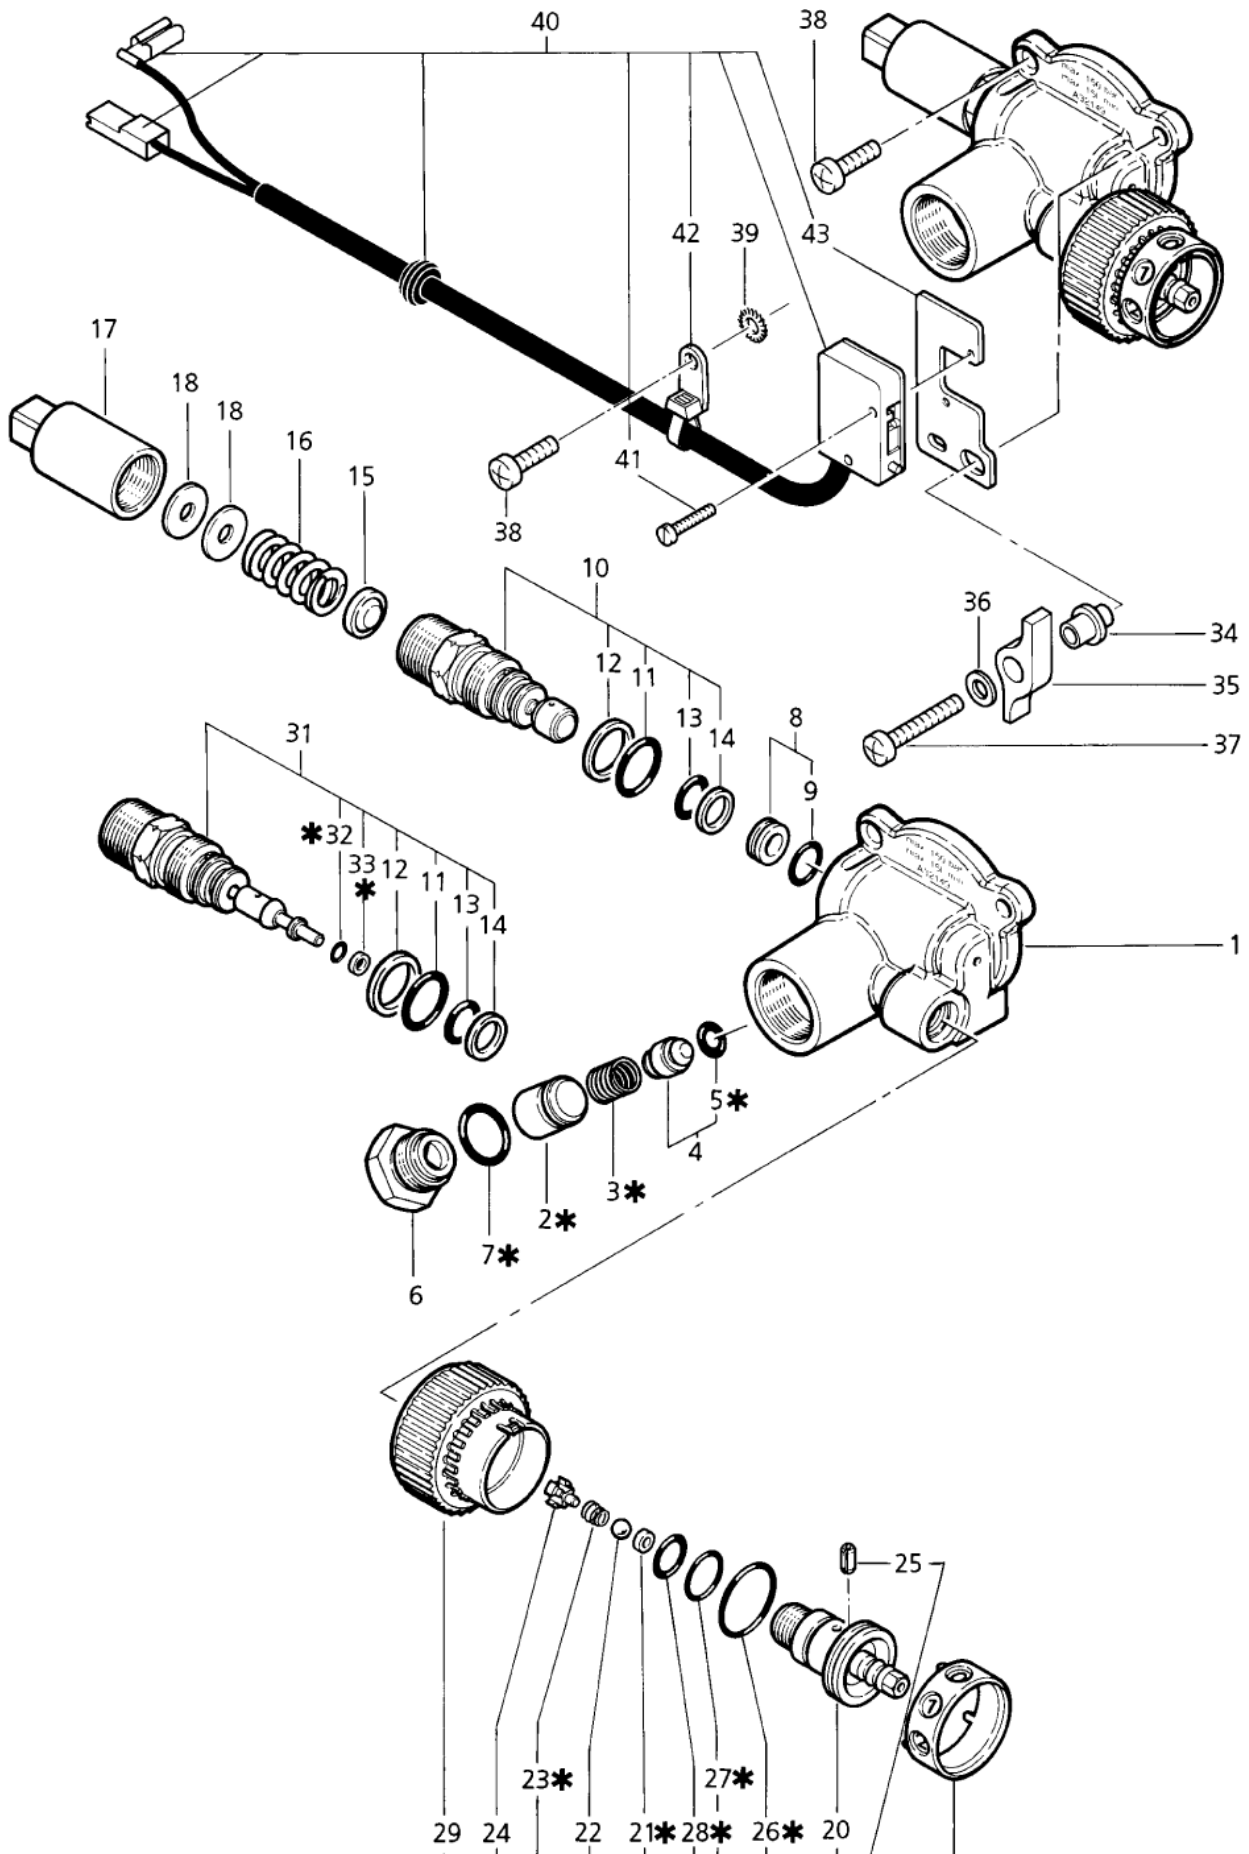

Housing - piston and dosing valve

7400 Profi, 7600 Profi, 7800

01-05-2012

ET-Liste-Nr. 740002

740002

3

Housing - piston and dosing valve

7400 Profi, 7600 Profi, 7800

01-05-2012

ET-Liste-Nr. /40002

4

Pos	Artikelnr.	Me	Beschreibung
1	32149	1	n. m. lieferbar nicht mehr lieferbar
1	57798	1	nicht mehr lieferbar nicht mehr lieferbar
2	32361	1	VENTILKaeFIG PO M
3	32260	1	DRUCKFEDER
4	32189	1	Rueckschlagkolben kpl.
5	32142	1	O-Ring 5,0 X2,5 DIN 3770 NBR90
6	32143	1	Shr Vers. G3/8 5100-RSB Ms
7	1381	1	O-Ring ?14x2
8	32196	1	Dichtsitz kpl.
9	7424	1	O-Ring 8,76x1,8
10	55745	1	Steuerkolben kpl.
11	18713	1	O-Ring 15,0 X1,8 DIN 3771 NBR70
12	55422	1	STÜTZRG.15,5X18,6X1,4PTFE
13	9581	1	O-Ring 9,0 X2,0 DIN 3770 NBR70
14	55421	1	nicht mehr lieferbar nicht mehr lieferbar
15	32249	1	SHB Fed. Druck- D12 M S
16	32250	1	Druckfeder 2,9x10,7x35,1 nicht mehr lieferbar
17	55011	1	Huelse (Griffverlaengerung)
18	55099	1	Scheibe ?6,0X1 ?16 Ms-ni
19	32138	1	DOSIERVENTIL- ZUSATZMITT.
20	32139	1	nicht mehr lieferbar nicht mehr lieferbar
21	16576	1	STÜTZRG. 3 X6 X1,4PTF E
22	32554	1	Kugel ?5 gehaertet DIN 5401-2 VA 1.403
23	9579	1	FEDER 0,3 X3,5/5,5X6 VA
24	32178	1	nicht mehr lieferbar HALTERING D2XD6XD8X8,2 PA
26	107400576	1	O-Ring 21x1.5
27	32279	1	O-Ring 13,0 X1,5 NBR70
28	13739	1	O-Ring 10,0 X2,0 DIN 3770 NBR70
29	32833	1	DREHGRIF /SCHWARZ
30	32834	1	Huelse Skalen- AB S
31	58181	1	Steuerkolben kpl. zu Druckabschaltung
32	16503	1	O-Ring 2,8 X1,8 DIN 3771 FPM85
33	16576	1	STÜTZRG. 3 X6 X1,4PTF E
35	57786	1	n. m. lieferbar nicht mehr lieferbar
36	2763	1	CW Scheibe 5,3x1,0 ISO 7089 zn
37	56601	1	SHR LI- M5 X30 FORM Z Z N
38	16839	1	SHR FORM C M5X20 DIN 7 500 ZN
39	3376	1	CW Fächerscheibe 5,3 -A- DIN 6798 VA
40	57891	1	n. m. lieferbar nicht mehr lieferbar
41	49505	1	nicht mehr lieferbar nicht mehr lieferbar
43	57891	1	n. m. lieferbar nicht mehr lieferbar