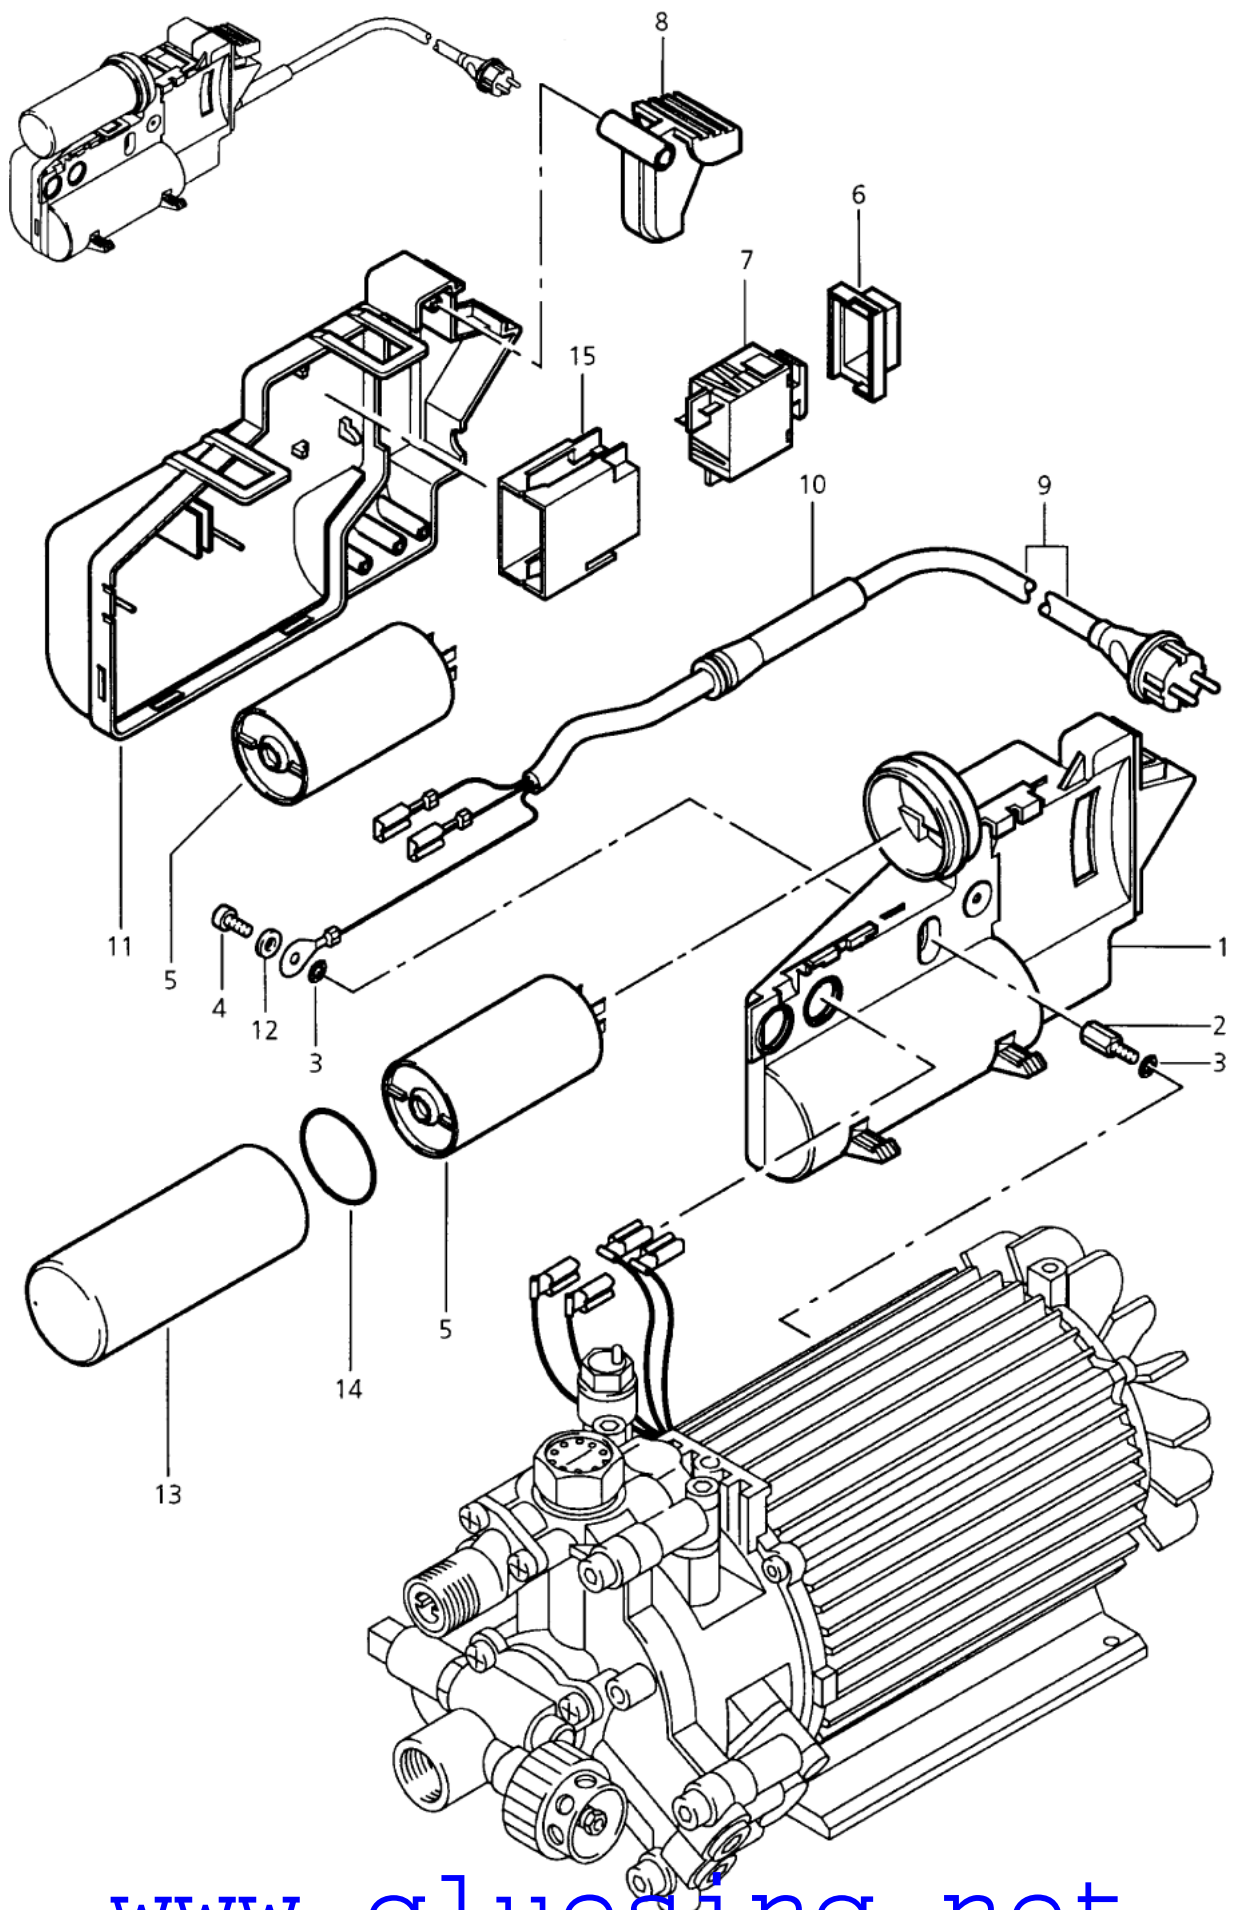

Elektrokomponenten

7400 Profi, 7600 Profi, 7800

01-05-2012

ET-Liste-Nr. 740010

11

Elektrokomponenten

7400 Profi, 7600 Profi, 7800

01-05-2012

ET-Liste-Nr. /40010

12

Pos	Artikelnr.	Me	Beschreibung
1	56105	1	n. m. lieferbar nicht mehr lieferbar
2	56365	1	ERDUNGSBOLZEN SW 8 nicht mehr lieferbar
3	3376	1	CW Fächerscheibe 5,3 -A- DIN 6798 VA
4	5189	1	Flachkopfschraube M5x10
5	56809	1	KONDENSATOR 50MF / 450V
6	56367	1	nicht mehr lieferbar nicht mehr lieferbar
7	56368	1	nicht mehr lieferbar nicht mehr lieferbar
7	57068	1	nicht mehr lieferbar nicht mehr lieferbar
7	57312	1	nicht mehr lieferbar nicht mehr lieferbar
7	57551	1	Geraeteschutzschalter 16, 0A TYP 710-2/2
8	56106	1	nicht mehr lieferbar Fusstaster
9	56384	1	CW LTG Netz H07RN-F 3G1,5 x 5,0 CEE7 VII
9	57048	1	CABLE H07RN-F 3G1.5X5.0
9	57065	1	LTG Netz H07RN-F 3G1,5x 5 ,0 *GB*
9	57329	1	nicht mehr lieferbar nicht mehr lieferbar
9	57594	1	LTG Netz SJTW-A 3xAWG14x 5,0 M NEMA5-15P
10	32549	1	nicht mehr lieferbar nicht mehr lieferbar
11	56104	1	DECKEL Z.EL-SCHALTGEHaeUS nicht mehr lieferbar
12	2763	1	CW Scheibe 5,3x1,0 ISO 7089 zn
14	16836	1	nicht mehr lieferbar nicht mehr lieferbar
15	56108	1	nicht mehr lieferbar Schalteraufnahme Wap 510