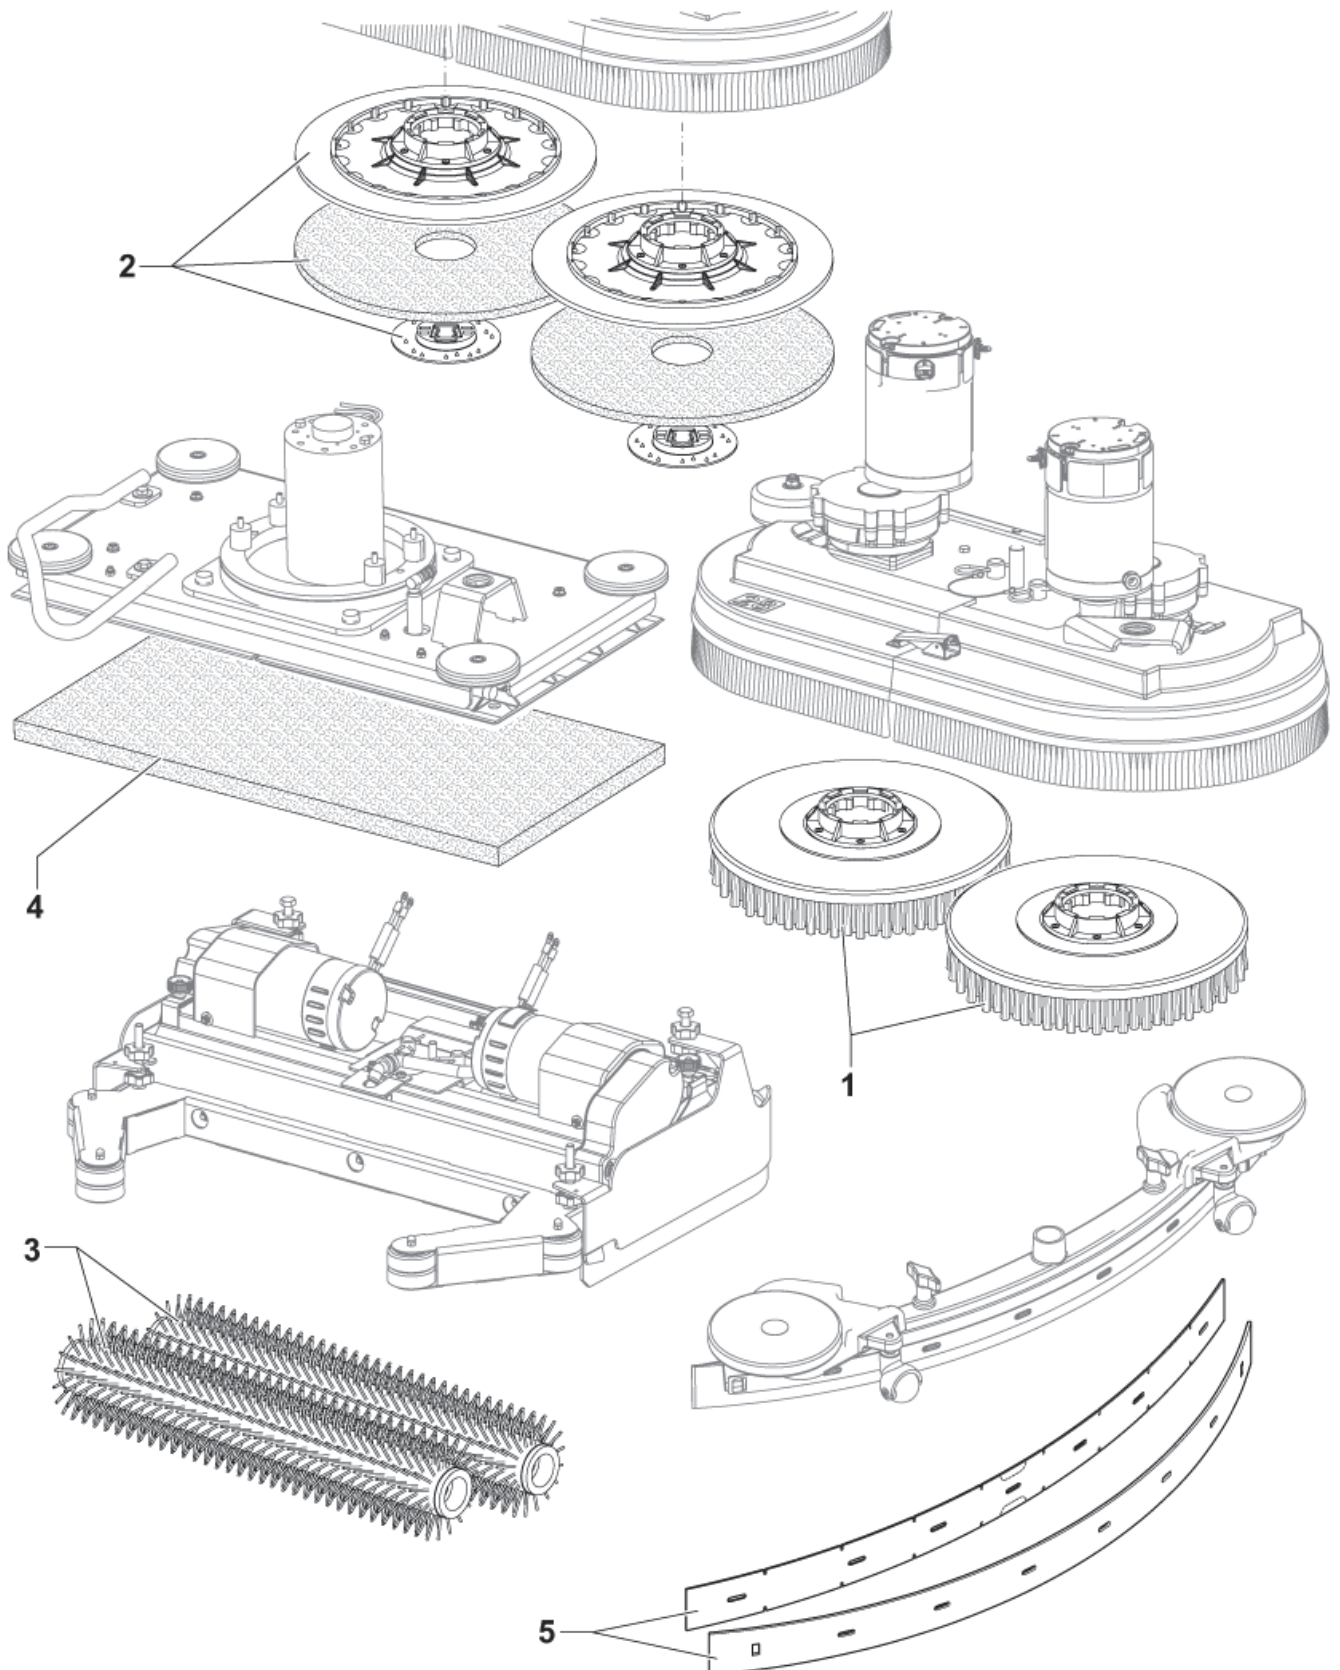

Zubehör 4

SCRUBTEC R 466 / R 471 / R 417C / BOOST R4

04-10-2012

ET-Liste-Nr. R466450

49

Zubehör 4

SCRUBTEC R 466 / R 471 / R 417C / BOOST R4

04-10-2012

ET-Liste-Nr. R466450

50

Pos	Artikelnr.	Me	Beschreibung	
1	10382A	2	Schleifkornbürste Ø330 mm Light Grit	Optional
1	10383A	2	Schleifkornbürste Ø355 mm Light Grit	Optional
1	10874A	2	Schrubbürste Ø 355 mm, Nylon	Optional
1	11426B	2	Schleifkornbürste Ø355 mm Super Grit	Optional
1	11427B	2	Schrubbürste Ø 355 mm, PP	Optional
1	11431B	2	Schleifkornbürste Ø355 mm Clean Grit	Optional
1	11437A	2	Schrubbürste Ø 330 mm, Nylon	Optional
1	11438A	2	Schrubbürste Ø 330 mm, PP	Optional
1	11439A	2	Schleifkornbürste Ø330 mm Clean Grit	Optional
1	11440A	2	Schleifkornbürste Ø330 mm Super Grit	Optional
1	303000381	2	Universalbürste (5-K) Ø 330 mm	Optional
1	303000382	2	Universalbürste (5-K) Ø 355 mm	Optional
2	38035A	2	Treibteller Ø 330 mm	Optional
2	38036A	2	Treibteller Ø 355 mm	Optional
2	976031	2	Pad weiß 13",5er Pack	Optional
2	976032	2	Pad rot 13",5er Pack	Optional
2	976034	2	Pad blau 13",5er Pack	Optional
2	976035	2	Pad braun 13",5er Pack	Optional
2	976037	2	Pad weiß 14",5er Pack	Optional
2	976038	2	Pad rot 14",5er Pack	Optional
2	976039	2	Pad blau 14",5er Pack	Optional
2	976040	2	Pad braun 14",5er Pack	Optional
2	976142	2	Pad schwarz 13",5er Pack	Optional
2	976146	2	Pad schwarz 14",5er Pack	Optional
3	30794A	1	Zweiseitiger Klettverschluss	Optional
3	997000	1	Pad schwarz 14" x 28", 5er Pack	Optional
3	997002	1	Pad weiß 14" x 28", 5er Pack	Optional
3	997006	1	Pad blau 14" x 28", 4er Pack	Optional
3	997016	1	Pad Hi Pro schwarz 14" x 28",5er Pack	Optional
3	997018	1	PAD MAROON 14 X 28 CS/10EA	Optional
4	56412046	2	Walzenbürste Polypropylen (Rot) 690 mm	Optional
4	56412191	2	Walzenbürste Nylon (Gelb) 690 mm	Optional
4	56412192	2	Walzenbürste Nylon hart (Natural) 690 mm	Optional
4	56412193	2	Walzenbürste Light Grit 180 (Blau/grau) 690 mm	Optional
4	56412194	2	Walzenbürste Clean Grit 80 (Schwarz) 690 mm	Optional
4	56412195	2	Walzenbürste Super Grit 46 (Orange/Braun) 690 mm	Optional
5	9097804000	1	Sauglippen Gummi 890 mm	Optional