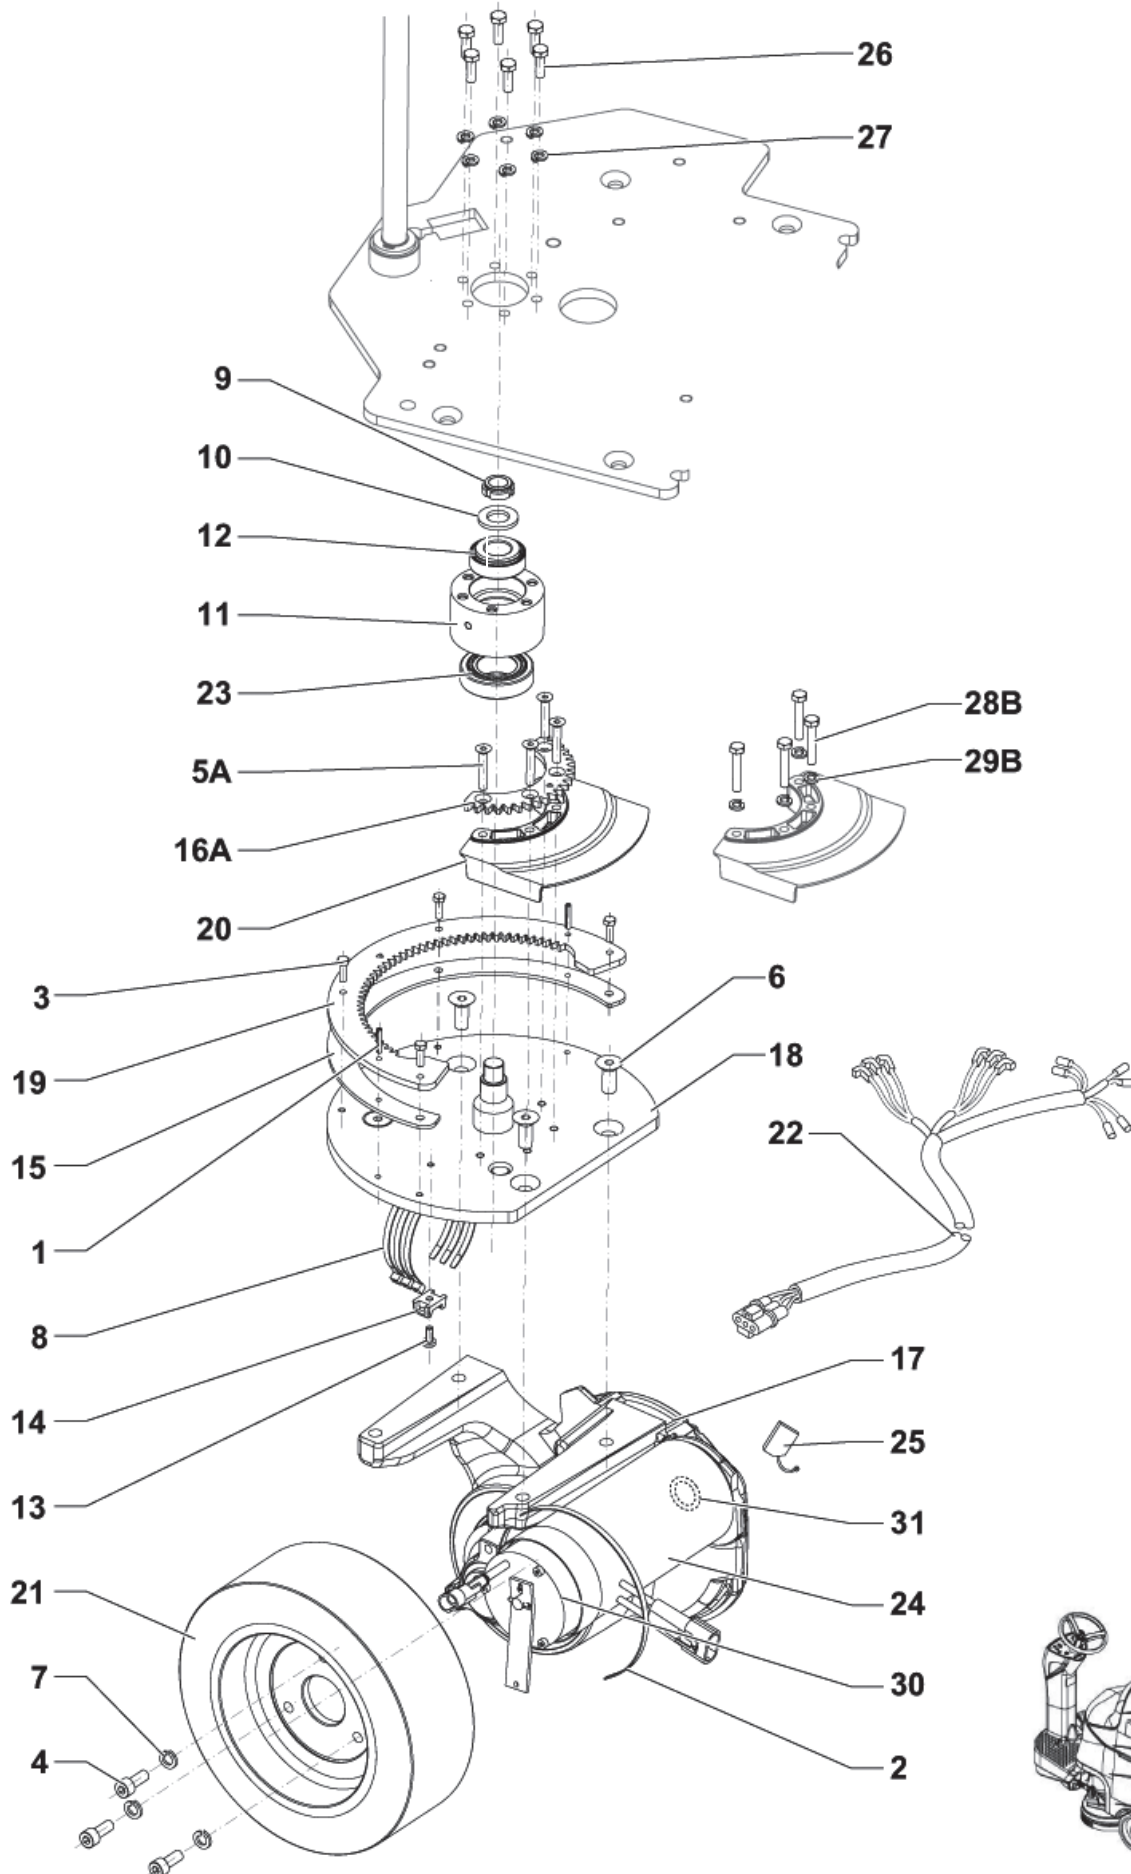

DRIVE WHEEL ASSY

SCRUBTEC R 466 / R 471 / R 417C / BOOST R4

04-10-2012

ET-Liste-Nr. R466130

15

Ersatzteile auf www.gluesing.net

DRIVE WHEEL ASSY

SCRUBTEC R 466 / R 471 / R 417C / BOOST R4

04-10-2012

ET-Liste-Nr. R466130

16

Pos	Artikelnr.	Me	Beschreibung	
11	909 5941 000	1	Distanzstück	
12	909 5942 000	1	Lager	
15	9097807000	1	SPACER CROWN STEERING	
17	9097834000	1	Antriebsrad W300 24V	
18	9097837000	1	Lenksäulenhalter	
19	9097841000	1	CROWN STEERING Z100	
20	9098165000	1	PROTECTION DRIVE WHEEL WIRING	
21	9098407000	1	Antriebsrad	
22	9098430000	1	Kabelbaum Kit Antriebsrad	
23	145 4691 000	1	Lager 32006x-E00.032	
24	9098625000	1	Antriebsmotor Kompl.	
25	9098627000	1	Kohlenbürste Kit	
30	9098626000	1	Bremse, Elektromagnetisch	
31	9098800000	1	SEAL OIL	For MOTOR WHEEL 9097834000
K1	9098721000	1	Befestigungskit	Item 1-2-3-4-5-6-7-8-9-10-13-14-26-27-28-29
16A	9097809000	1	GEAR MAIN Z45	Only for Scrubtec R466 - R471 - BOOST R4

K1 - NOT SHOWN

Ersatzteile auf www.gluesing.net