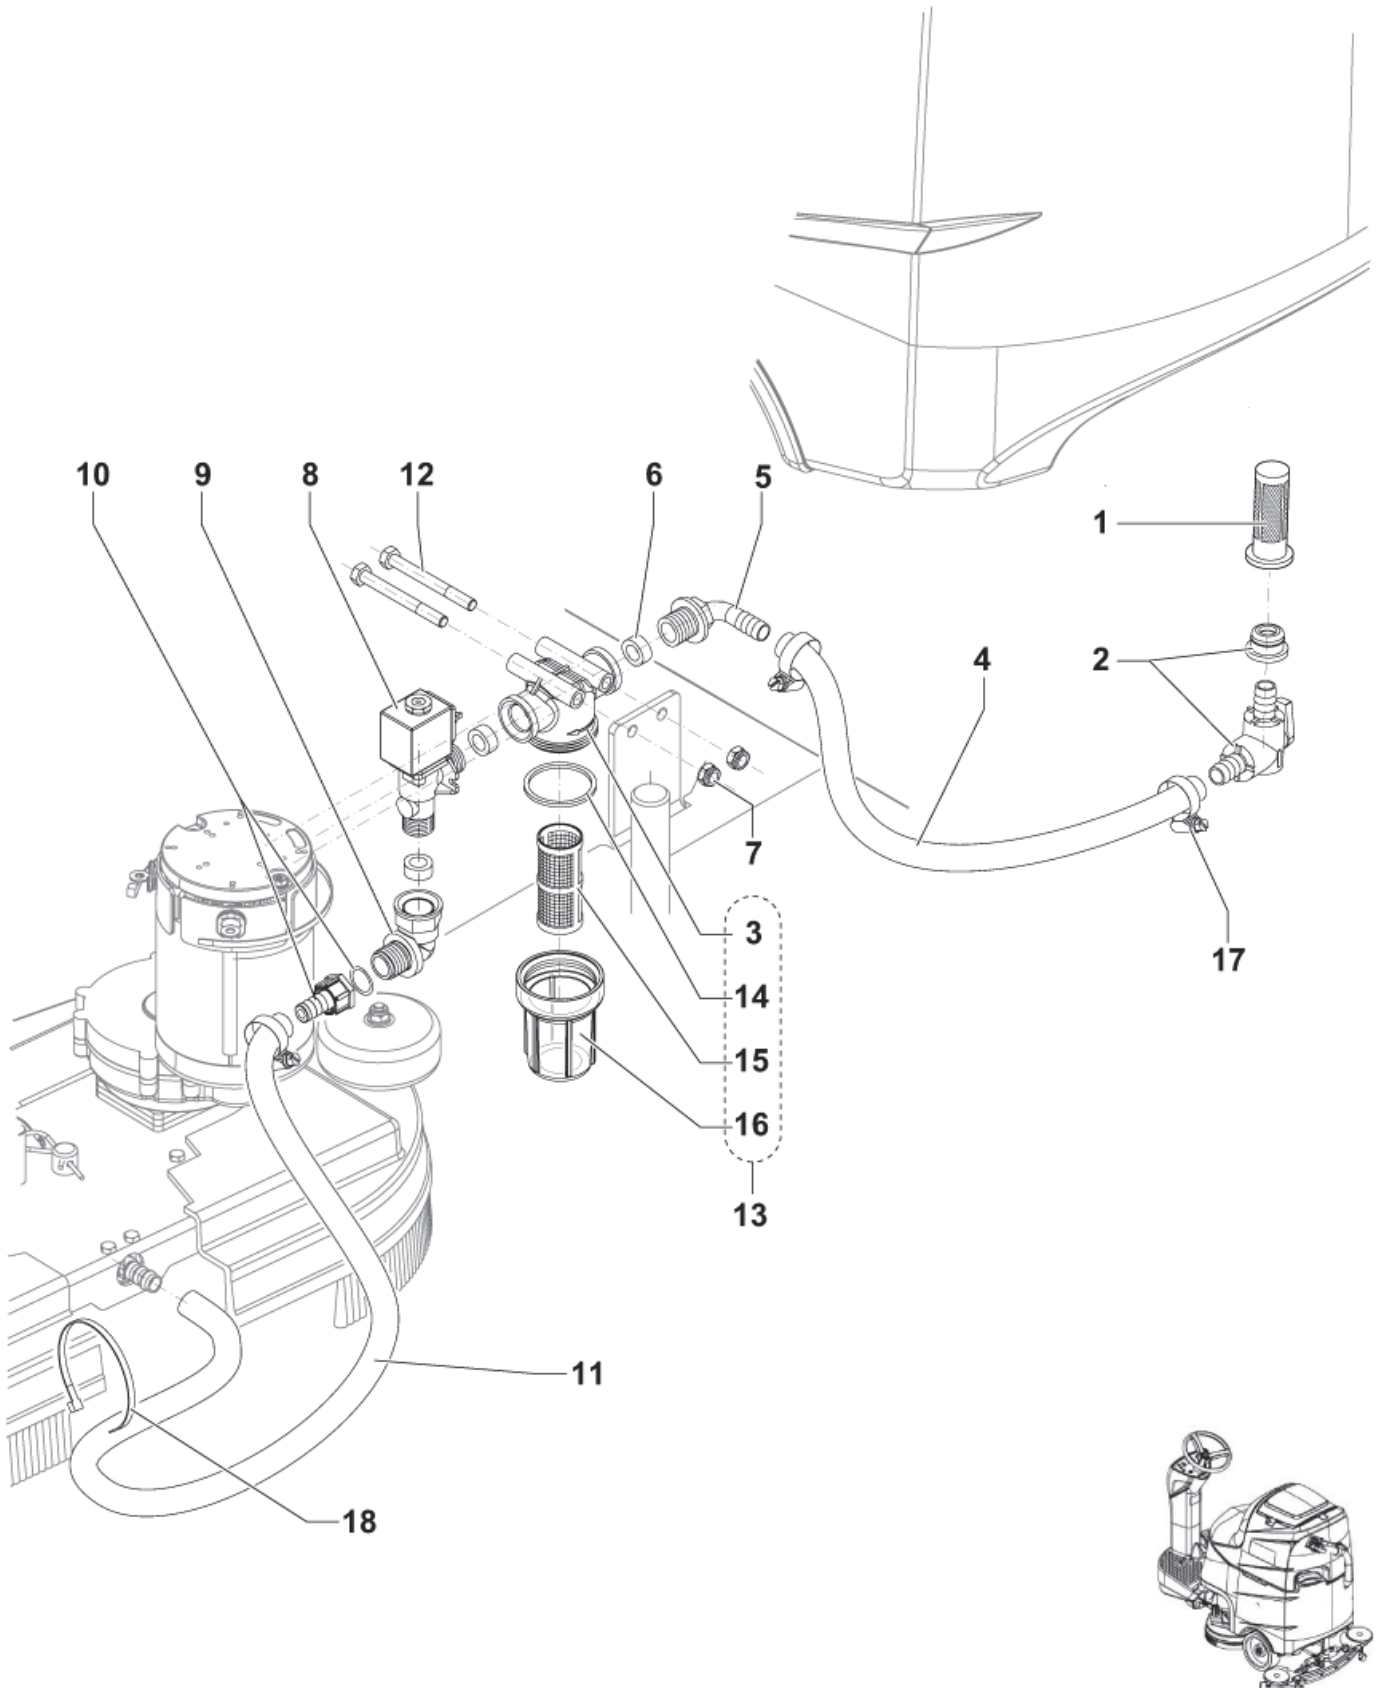

FRISCHWASSERSYSTEM

SCRUBTEC R 466 / R 471 / R 417C / BOOST R4

04-10-2012

ET-Liste-Nr.
R466170

19

FRISCHWASSERSYSTEM

SCRUBTEC R 466 / R 471 / R 417C / BOOST R4

04-10-2012

ET-Liste-Nr. R466170

20

Pos	Artikelnr.	Me	Beschreibung	
1	9096916000	1	Siebeinsatz Frischwassertank	Optional
2	9097626000	1	Winkelventilkit	
4	9098120000	1	HOSE D.12 L.323MM	
5	909 6087 000	1	Winkel 90	
6	9097484000	3	GASKET	
8	909 6555 000	1	Magnetventil 24V	
9	909 6086 000	1	Winkel M/F	
10	9097115000	1	Schlauchanschluß	
11	9097821000	1	Schlauch D12 x 1020mm	
13	9098115000	1	Wasserfilter Kit	
14	9097943000	1	Dichtung für Wasserfilter	
15	9097944000	1	Filtereinsatz	
16	9097945000	1	Deckel - Wasserfilter	
K1	9098726000	1	Befestigungskit	Item 7-12-17-18