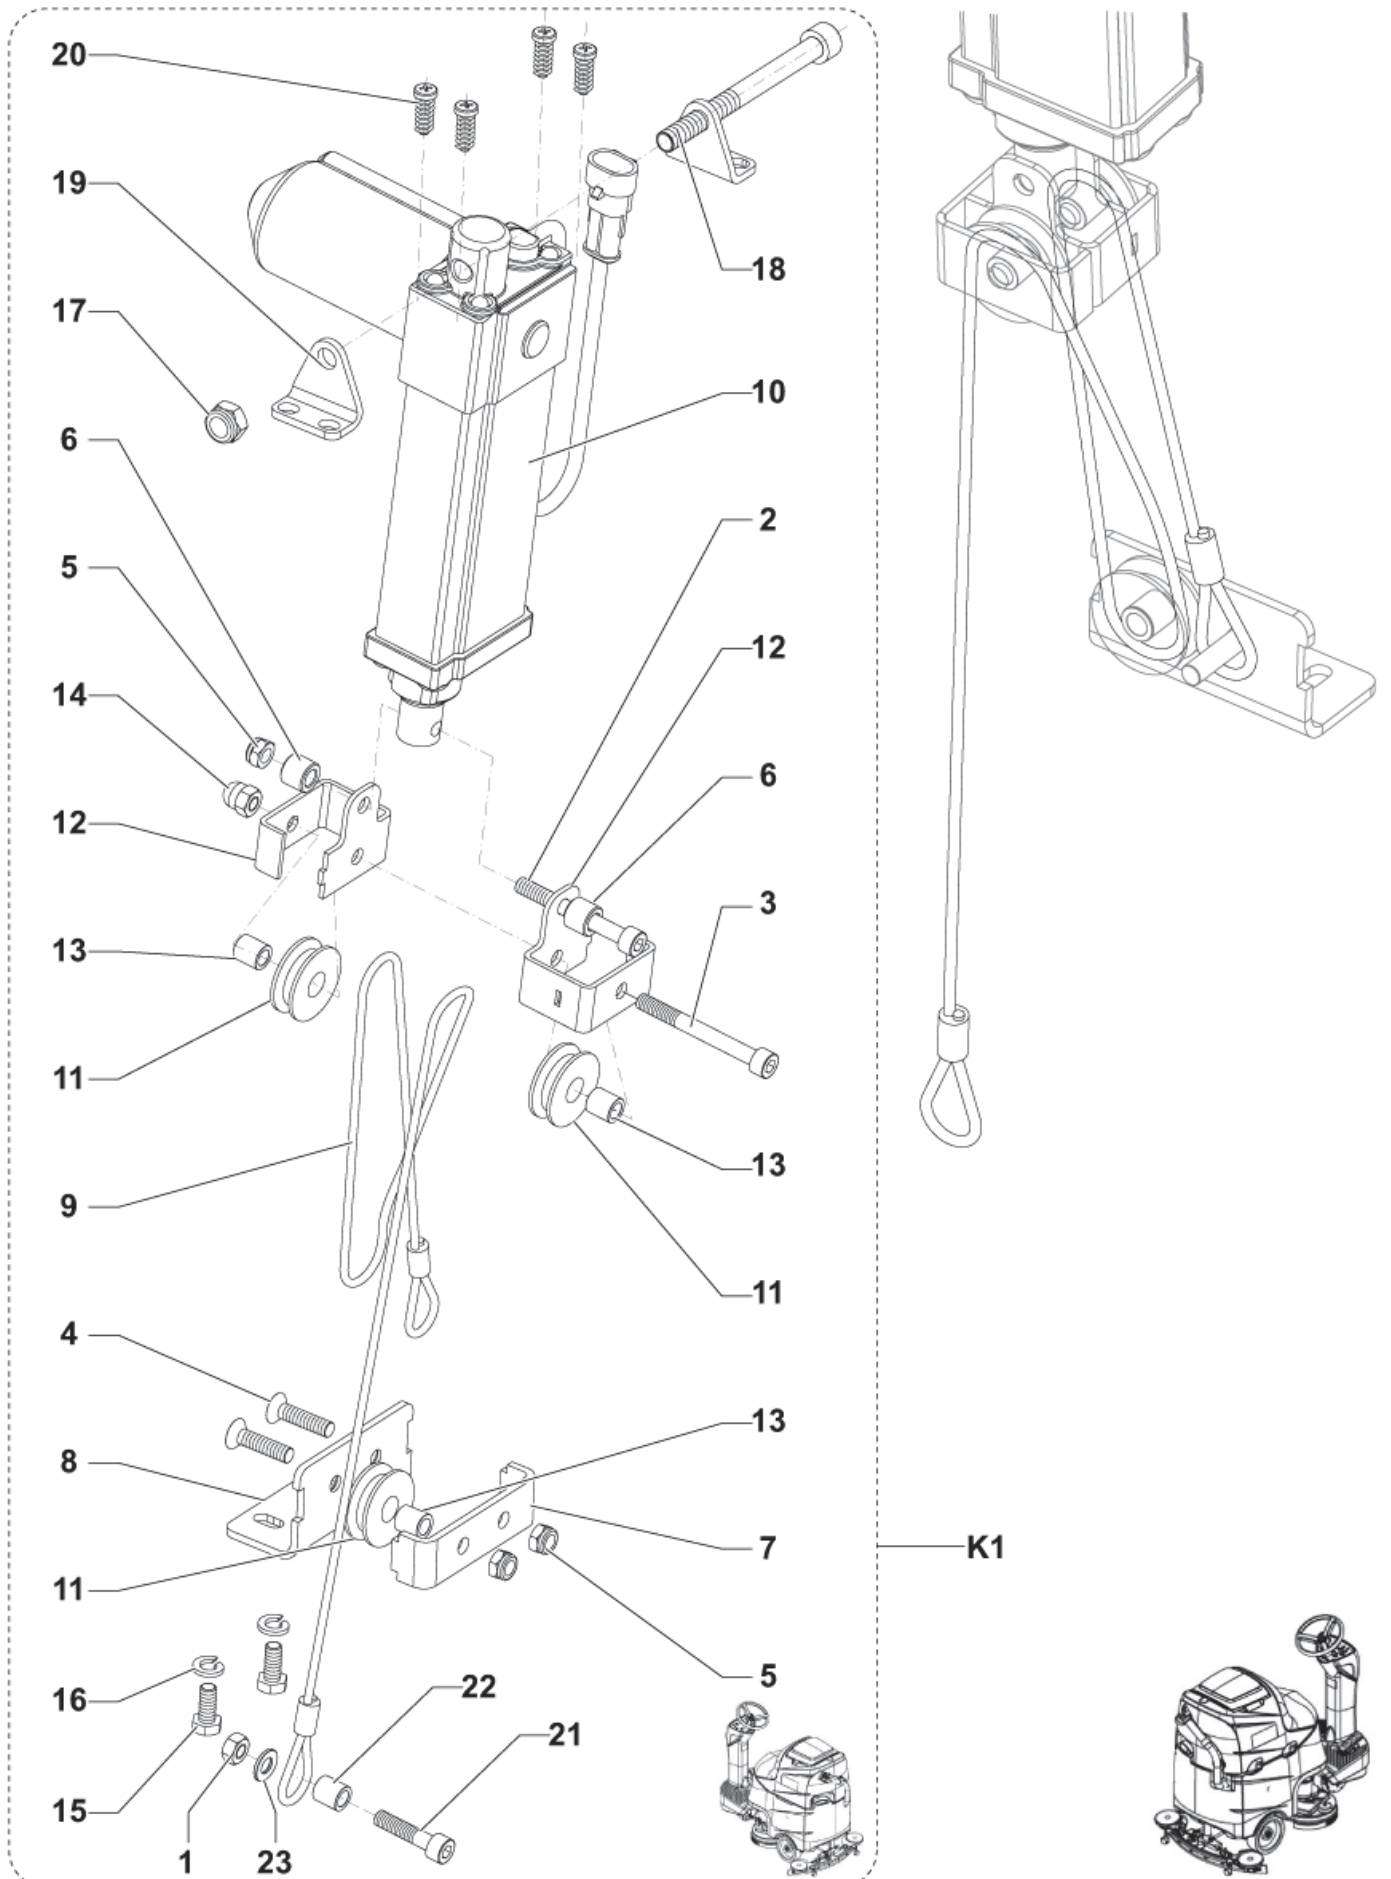

SQUEEGEE RAISING ASSY

SCRUBTEC R 466 / R 471 / R 417C / BOOST R4

04-10-2012

ET-Liste-Nr. R466190

21

Ersatzteile auf www.gluesing.net

SQUEEGEE RAISING ASSY

SCRUBTEC R 466 / R 471 / R 417C / BOOST R4

04-10-2012

ET-Liste-Nr. R466190

22

Pos	Artikelnr.	Me	Beschreibung
9	9097933000	1	Seilzug f. Absaugleiste
10	9097985000	1	Saugleiste Stellantrieb 2
11	9098248000	3	Umlenkrolle
K1	9098708000	1	Hebevorrichtung Kompl. für Saugleiste