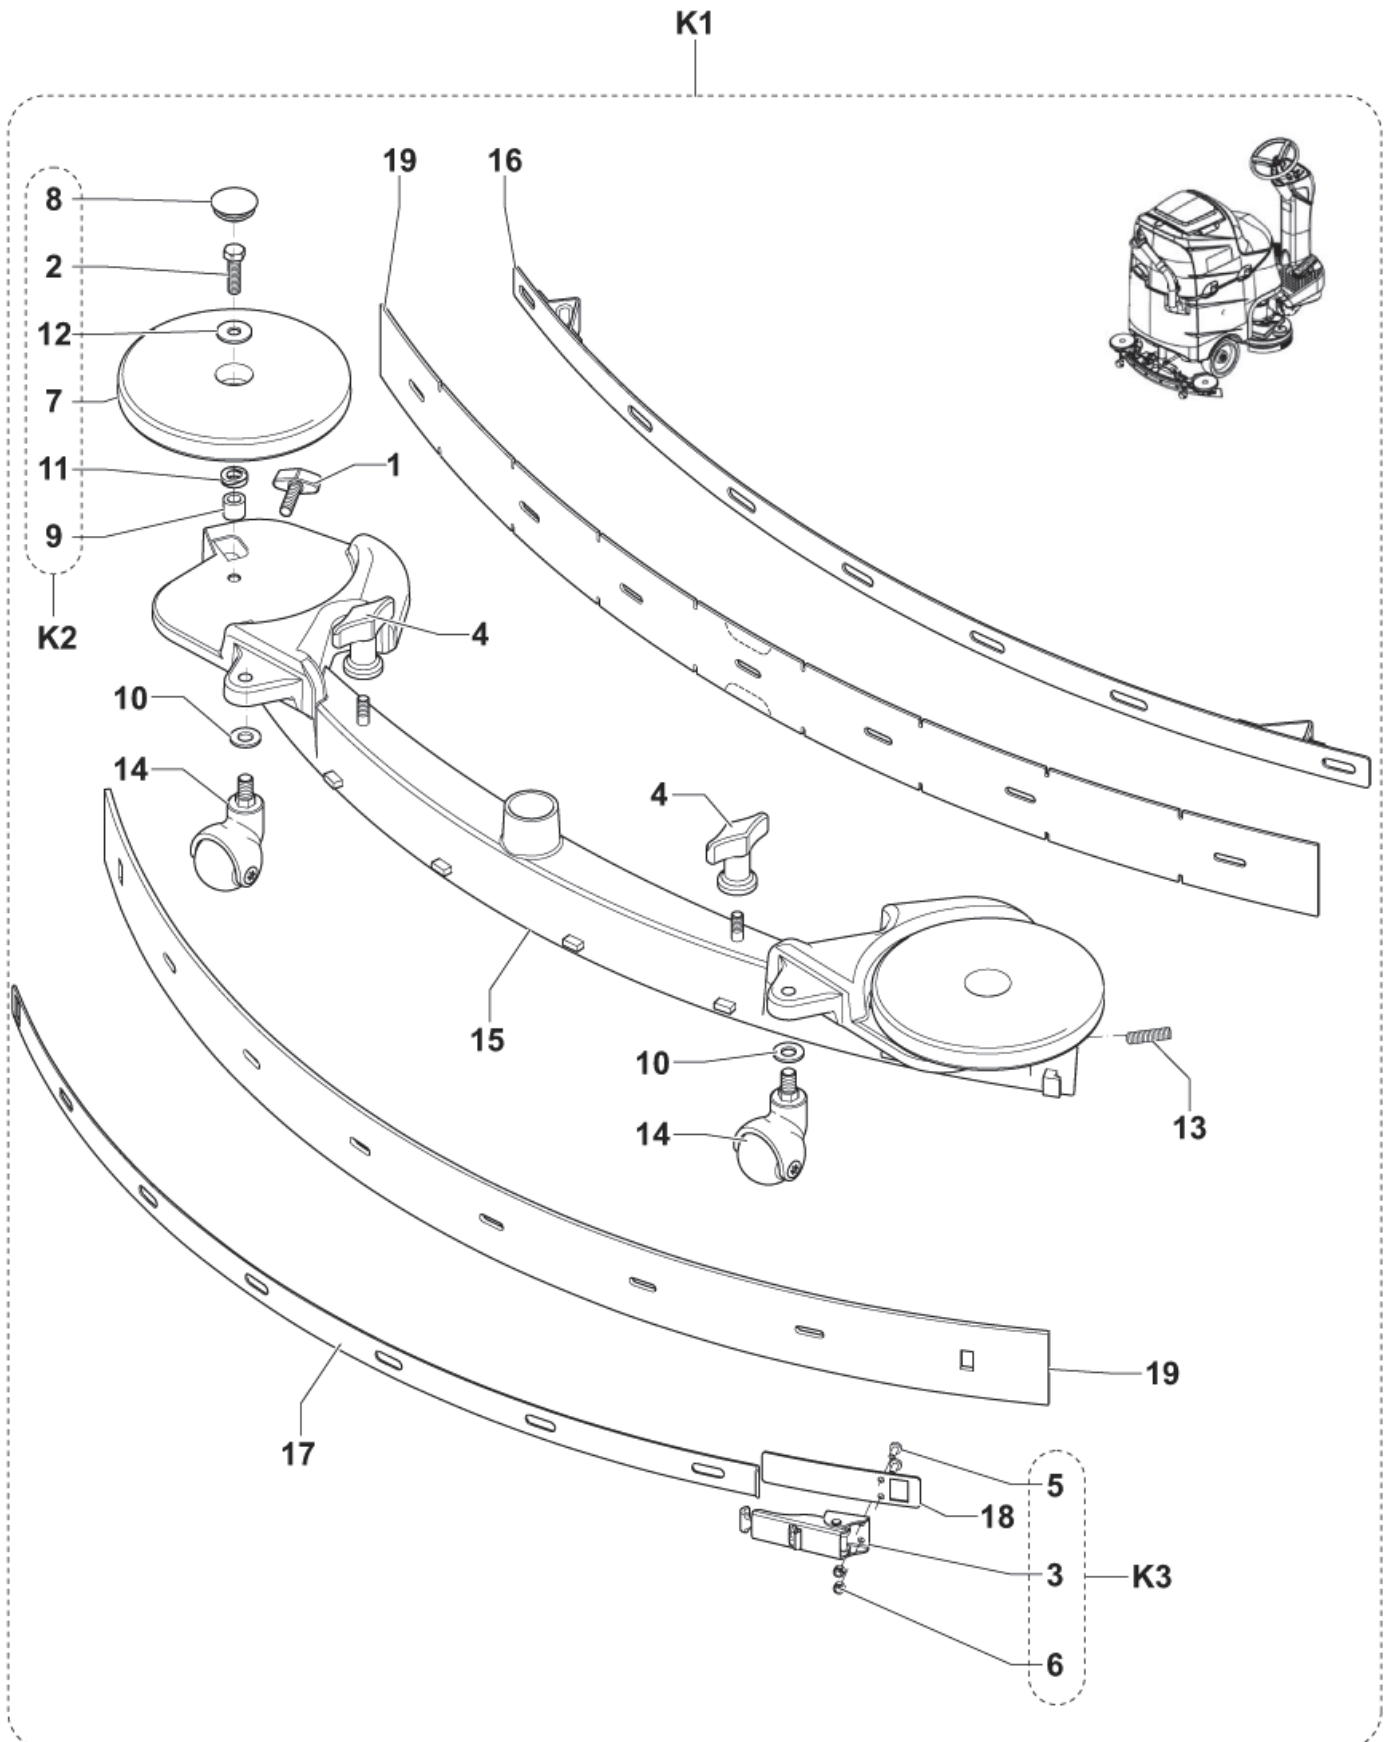

SQUEEGEE SYSTEMS

SCRUBTEC R 466 / R 471 / R 417C / BOOST R4

04-10-2012

ET-Liste-Nr. R466210

23

Ersatzteile auf www.gluesing.net

SQUEEGEE SYSTEMS

SCRUBTEC R 466 / R 471 / R 417C / BOOST R4

04-10-2012

ET-Liste-Nr. R466Z10

24

Pos	Artikelnr.	Me	Beschreibung	
1	909 6551 000	1	Griffschraube	
4	9097637000	1	Befestigungskit	
13	909 6600 000	1	Schraube	
14	9099163000	2	Lenkrolle	
15	9098379000	1	WELDMENT SQUEEGEE TOOL890MM/35	
16	9098380000	1	Befestigungsleiste Saugleiste vorne	
17	9098381000	1	Befestigungsleiste Saugleiste Aussen	
18	9098382000	1	Spannverschluss	
19	9097804000	1	Sauglippen Gummi 890 mm	Optional
19	9098729000	1	Sauglippen-Kit Poly uretha	
K1	9098728000	1	Absaugleiste kpl. 890mm	
K2	909 6887 000	2	Abweisrolle, Kit	Item 2-7-8-9-11-12
K3	909 6394 000	1	Spannverschluß Kompl.	Item 3-5-6