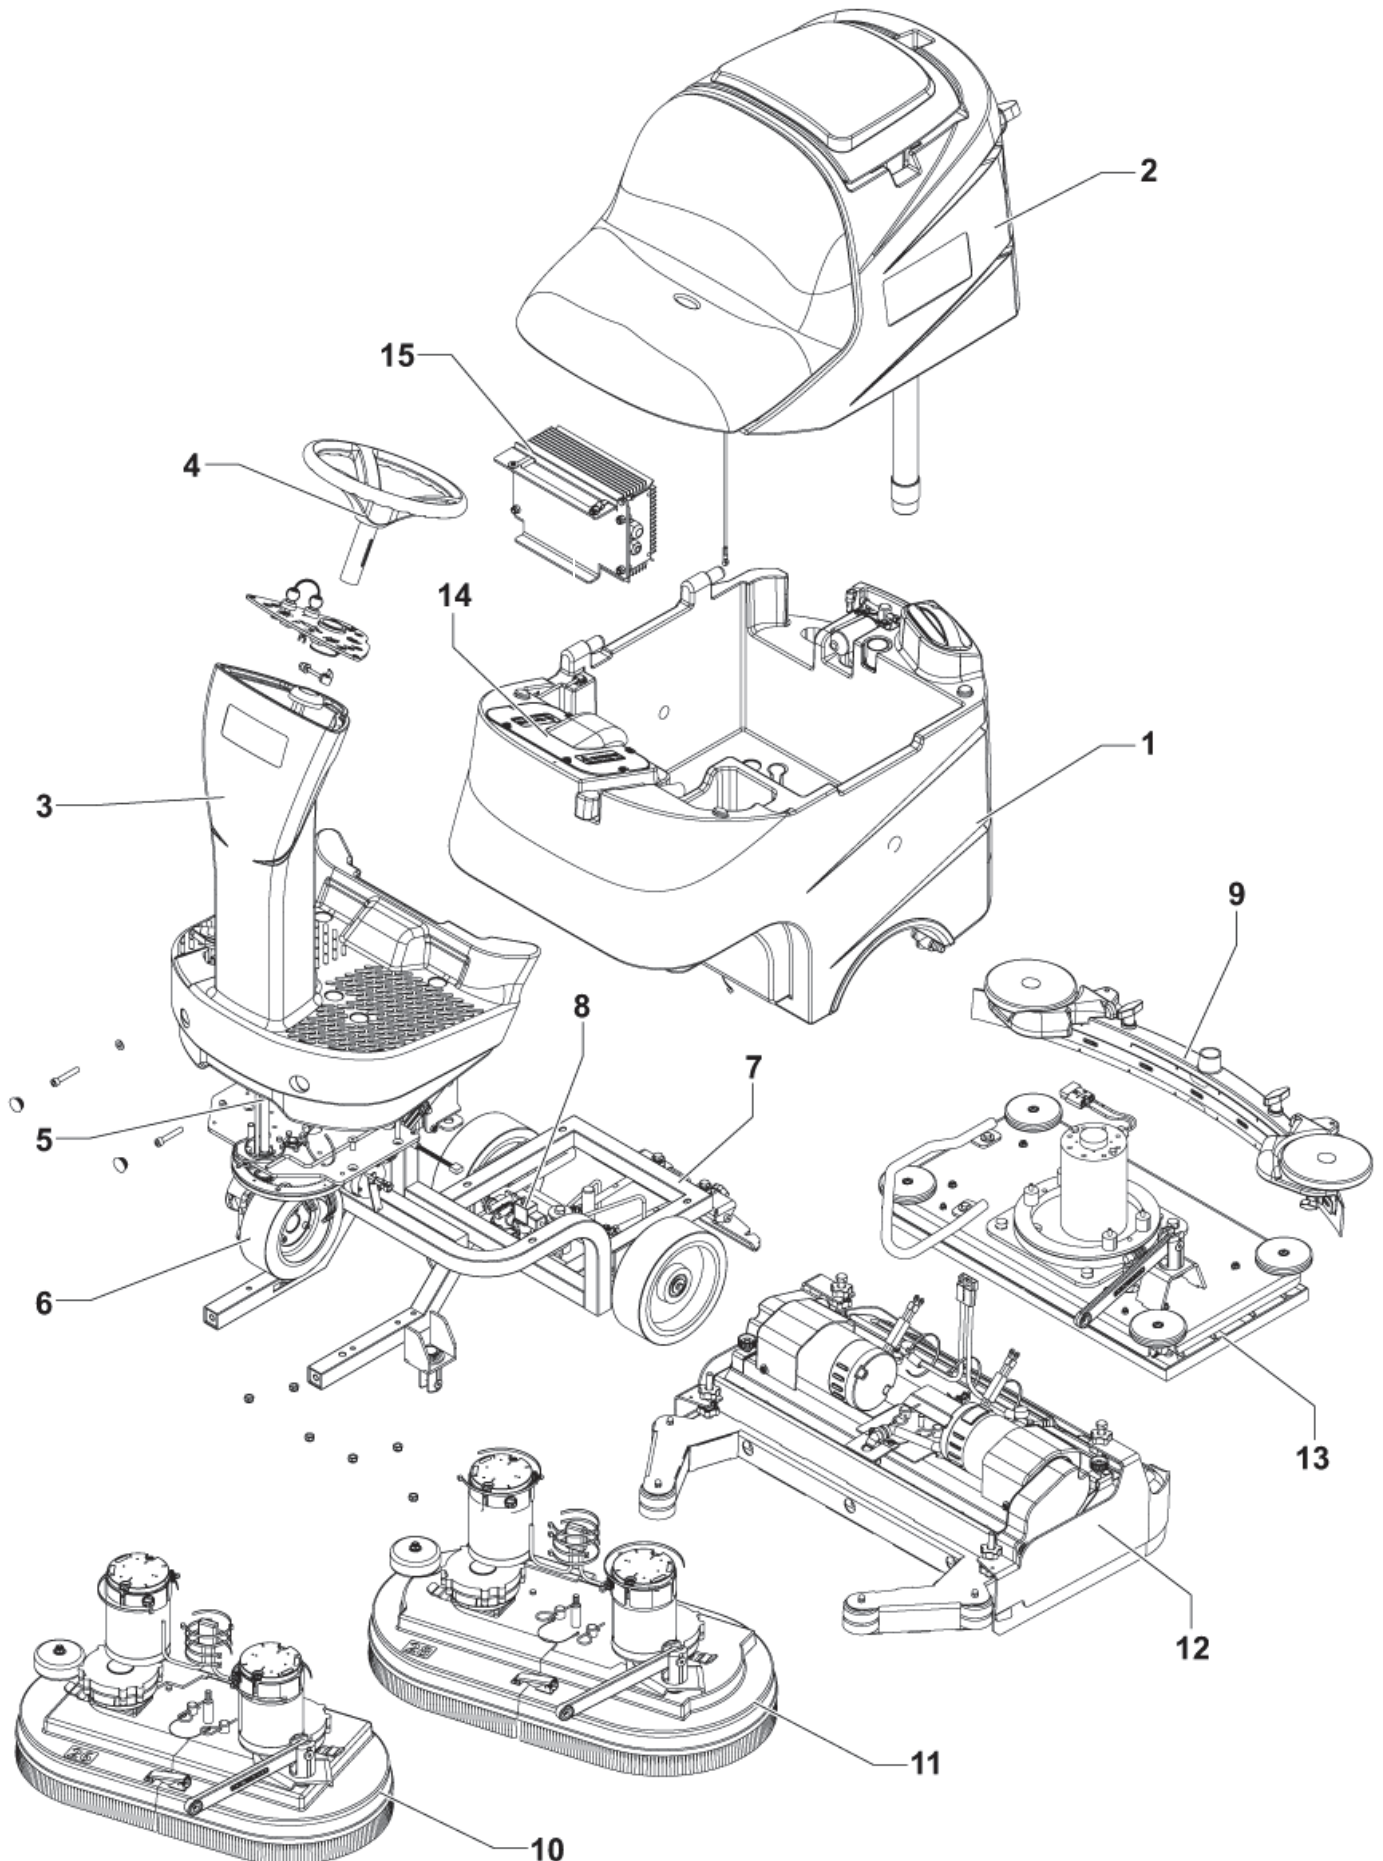

Ansicht allgemein

SCRUBTEC R 466 / R 471 / R 417C / BOOST R4

04-10-2012

ET-Liste-Nr. R466010

3

Ersatzteile auf www.gluesing.net

Ansicht allgemein

SCRUBTEC R 466 / R 471 / R 417C / BOOST R4

04-10-2012

ET-Liste-Nr. R466U10

4

Pos	Artikelnr.	Me	Beschreibung
1		1	USE LINK Solution tank
2		1	USE LINK Recovery tank
3		1	USE LINK Column system
4		1	USE LINK Steering assy
5		1	USE LINK Steering wheel support assembly
6		1	USE LINK Drive wheel assembly
7		1	USE LINK Chassis system
8		1	USE LINK Solution system
9		1	USE LINK Squeegee systems
10		1	USE LINK Brushes deck system 650
11		1	USE LINK Brushes deck system 750
12		1	USE LINK Cyl. Brushes system
13		1	USE LINK BOOST decksystem
14		1	USE LINK Electrical components
15		1	USE LINK Battery charger