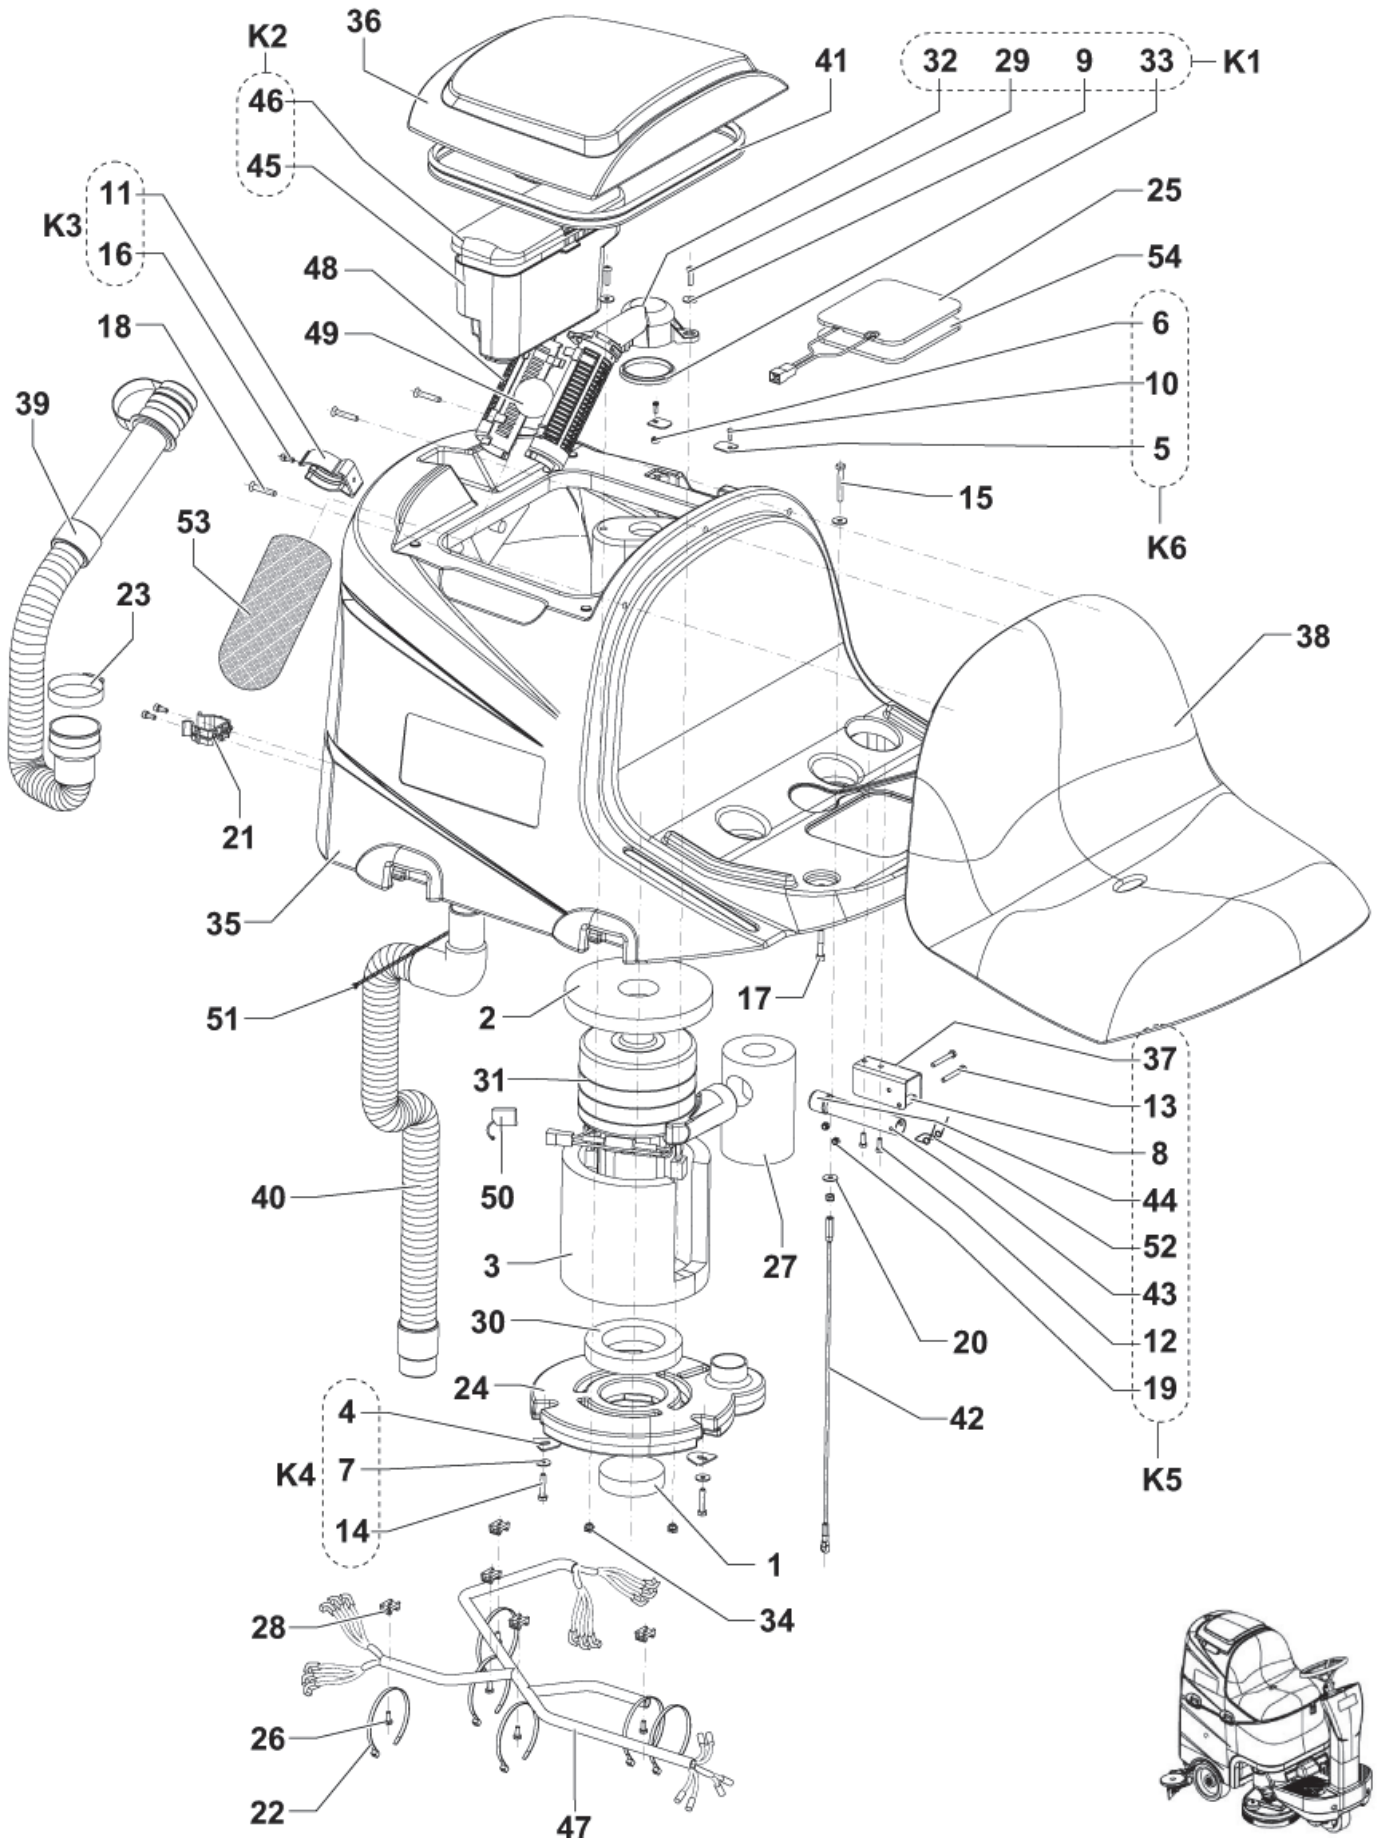

SCHMUTZWASSERTANK

SCRUBTEC R 466 / R 471 / R 417C / BOOST R4

04-10-2012

ET-Liste-Nr. R466050

7

Ersatzteile auf www.gluesing.net

SCHMUTZWASSERTANK

SCRUBTEC R 466 / R 471 / R 417C / BOOST R4

04-10-2012

ET-Liste-Nr. R466U50

8

Pos	Artikelnr.	Me	Beschreibung	
1	909 6672 000	1	Filter	
2	909 6489 000	1	Dichtung	
3	909 6491 000	1	Panel, schalldämpfend	
21	56407361	1	Plastikklammer (f.BR700/850)	
23	146 0771 000	1	CLAMP	
24	909 6051 000	1	Abdeckhaube f. Motor	
25	909 6242 000	1	Mikroschalter, kpl.	
27	909 6442 000	1	Geräuschdämmung f. Ansaugrohr	
30	9097555000	1	Dichtung	
31	9097556000	1	Saugmotor 3-stufig 24V 420W	
31	9098455000	1	Turbine 670W / 24V	Optional - Inst.Instr. 9098456000
35	9098348000	1	TANK RECOVERY BLUE	
36	9098349000	1	COVER TANK BLUE	
38	9097858000	1	Sitz	
39	9098894000	1	HOSE DRAIN RAL 9005	
40	9098169000	1	Saugschlauch	
41	9098895000	1	GASKET COVER TANK L.1150 MM	
42	9098177000	1	Halteseil	
47	9098235000	1	HARNESS RECOVERY TANK	
48	L08812259	2	Schwimmerhalbschalen	
49	L08812373	1	Ball f.Schwimmer	
50	9098716000	1	Kohlebürste Kit	
53	909 5065 000	1	Antischaumfilter	Optional
54	9099210000	1	Klebefolie	
K1	9097681000	1	Schwimmerkorb	Item 9-29-32-33
K2	9098712000	1	Grobschmutzkorb Kit	Item 45-46
K3	909 6380 000	1	Satz Klammern	Item 11-16
K4	909 6877 000	1	Motor Befestigungskit	Item 4-7-14
K5	9098713000	1	BRACKET SAFETY KIT	Item 8-12-13-19-37-43-44-52
K6	9098714000	1	Tankbefestigung	Item 5-6-10
K7	9098715000	1	HARDWARE RECOVERY TANK KIT	Item 7-15-17-18-20-22-26-28-34-51

K7 - NOT SHOWN

Ersatzteile auf www.gluesing.net