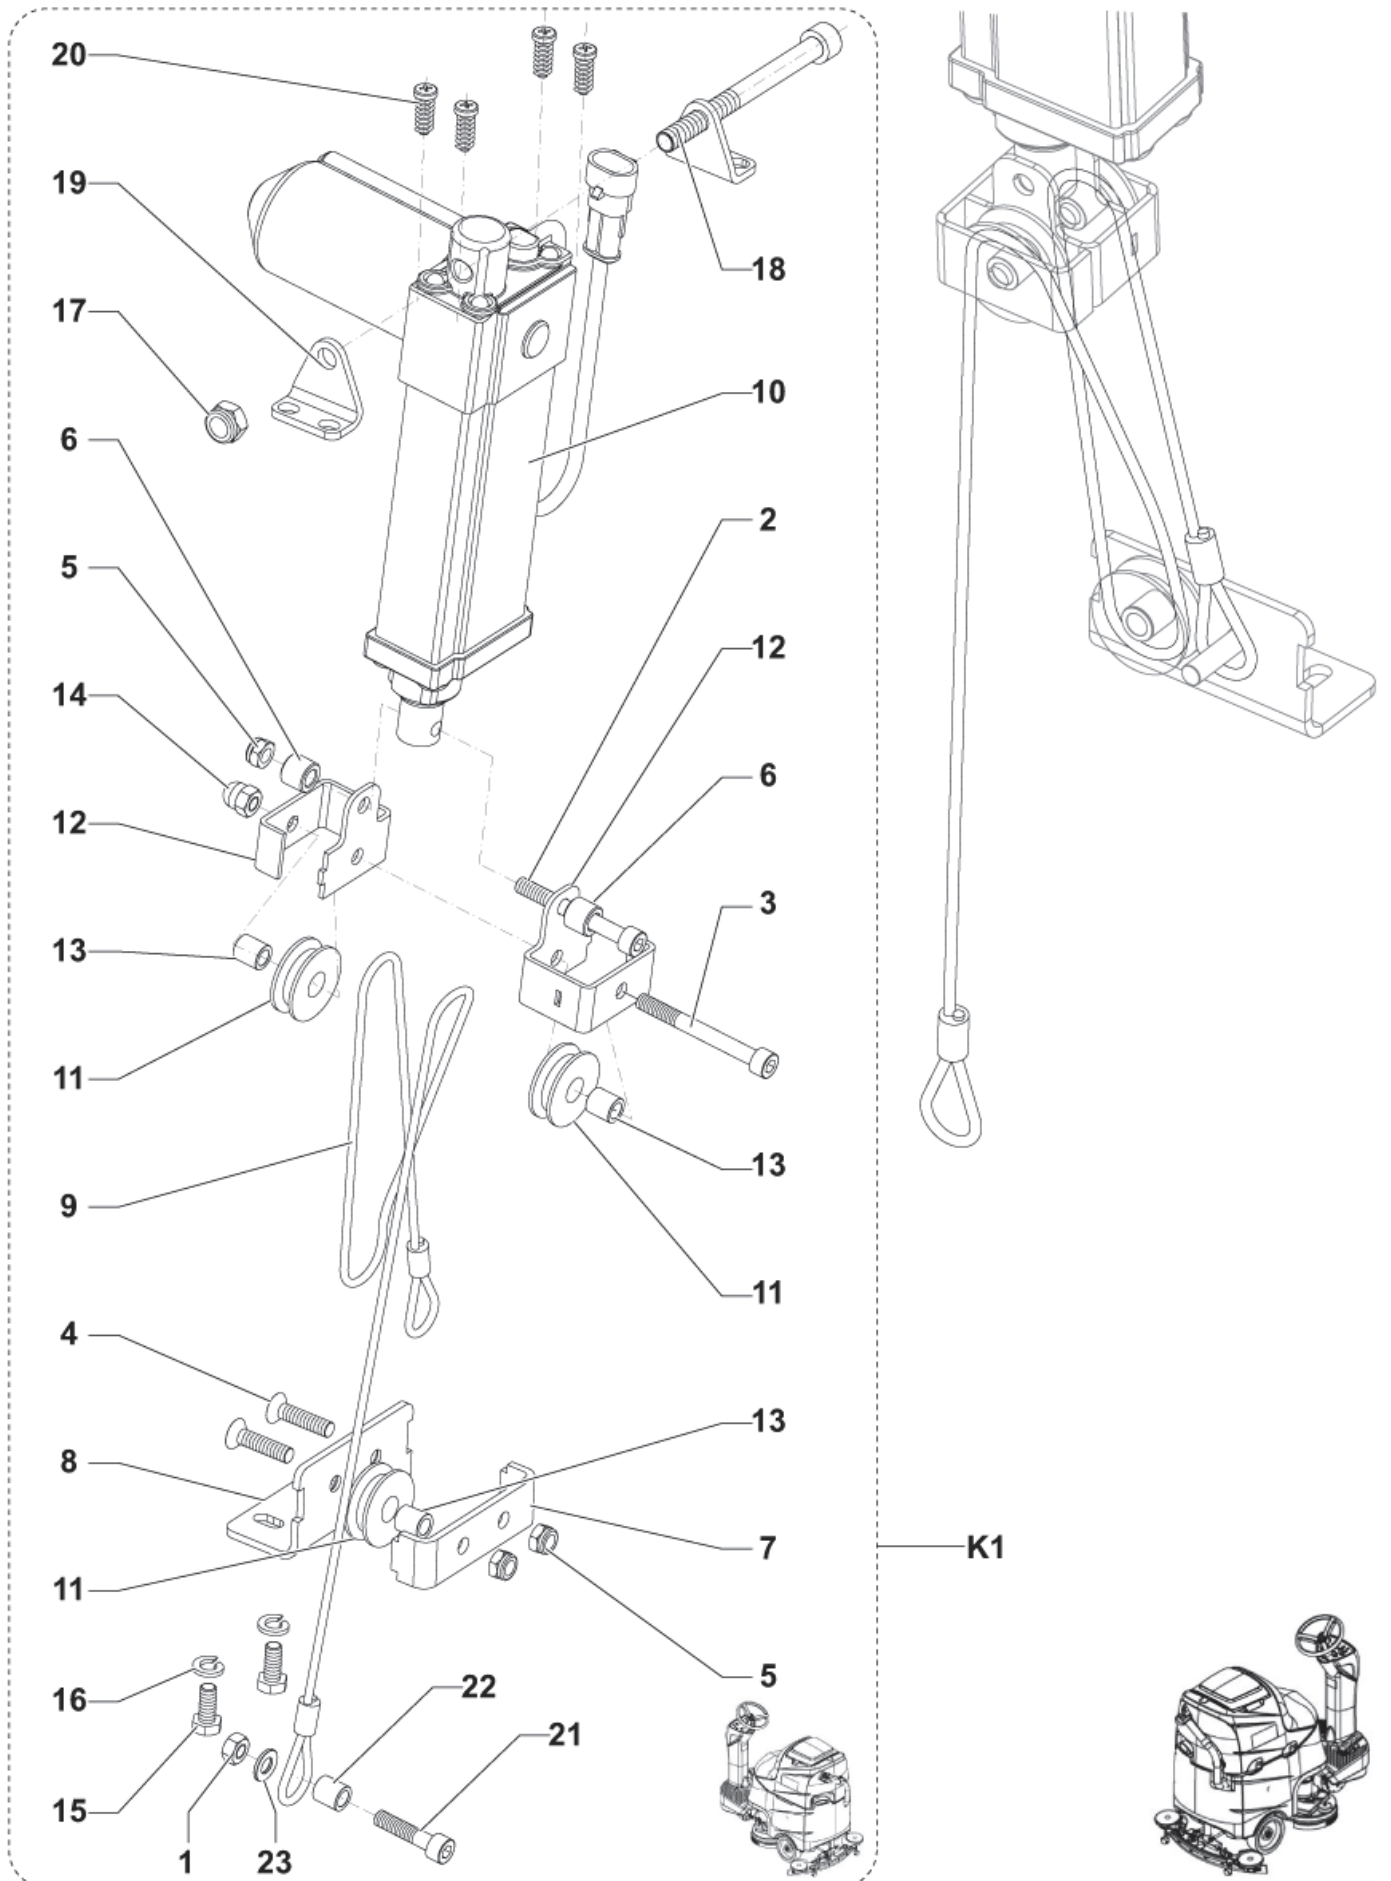

SQUEEGEE RAISING ASSY

SCRUBTEC R 466 / R 471 / R 417C / BOOST R4

04-10-2012

ET-Liste-Nr. R466190

21

Ersatzteile auf www.gluesing.net

SQUEEGEE RAISING ASSY

SCRUBTEC R 466 / R 471 / R 417C / BOOST R4

04-10-2012

ET-Liste-Nr. R466190

22

Pos	Artikelnr.	Me	Beschreibung
9	9097933000	1	Seilzug f. Absaugleiste
10	9097985000	1	Saugleiste Stellantrieb 2
11	9098248000	3	Umlenkrolle
K1	9098708000	1	Hebevorrichtung Kompl. für Saugleiste