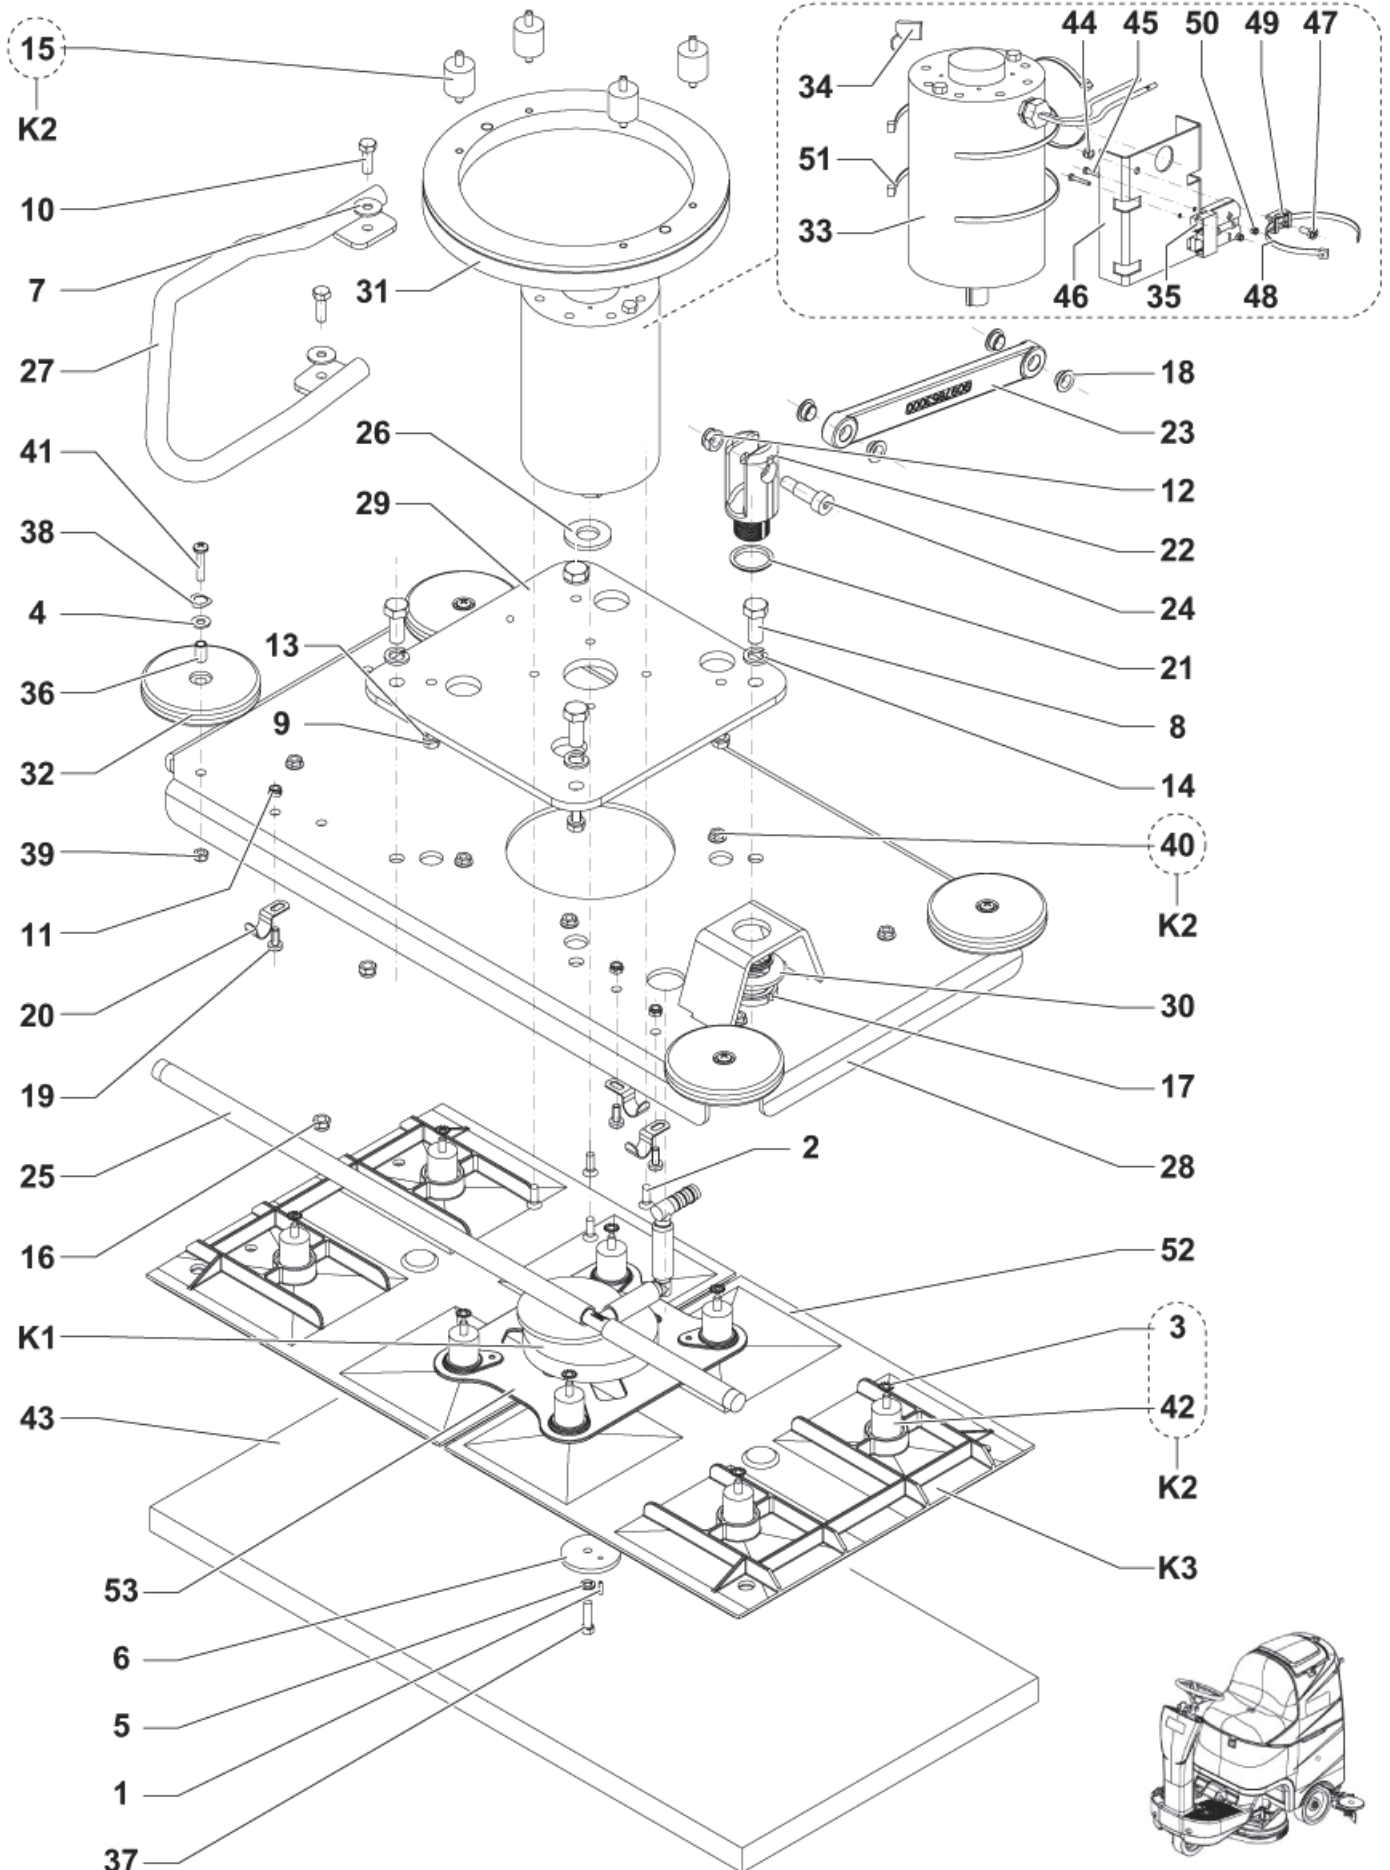

BOOST BRUSH DECK

SCRUBTEC R 466 / R 471 / R 417C / BOOST R4

04-10-2012

ET-Liste-Nr. R466330

37

Ersatzteile auf www.gluesing.net

BOOST BRUSH DECK

SCRUBTEC R 466 / R 471 / R 417C / BOOST R4

04-10-2012

ET-Liste-Nr. R466330

38

Pos	Artikelnr.	Me	Beschreibung	
22	9097839000	1	BRACKET TURNING	
23	9097853000	1	ARM SIDE	
25	9099308000	1	PIPE WATER BOOST DECK KIT	
27	9098243000	1	PROTECTION BRUSH DECK 750	
28	9098246000	1	PLATE SUPPORT BOOST DECK	
29	9098247000	1	SUPPORT BOOST DECK MOTOR	
31	9099411000	1	BEARINGS KIT	
32	30048A	4	Rolle ø100 x ø10-Nabe schwarz Ku	
33	56380247	1	Motor 24V	
34	56412287	1	Kohlebürsten-/Federnkit kpl. f. 1 Motor	
35	9098761000	1	Stecker 50A. rot	
43	997001	1	Pad rot 14" x 28 ", 5er Pack	
46	9099119000	1	PLATE BOOST DECK HARNESS FIXIN	
52	56380188	2	Flexplattensatz 28	
53	56381491	1	PLATE DRIVER	
K1	56380246	1	Exzenterscheibe	
K2	56380235	1	Isolator Kit	Item 3-15-40-42
K3	56380210	1	Flexplattensatz	Item K1-K2
K4	9099173000	1	HARDWARE BOOST DECK KIT	Item 1-2-4-5-6-7-8-9-10-11-12-13-14-16-17-18-19-20

K4 - NOT SHOWN

Ersatzteile auf www.gluesing.net