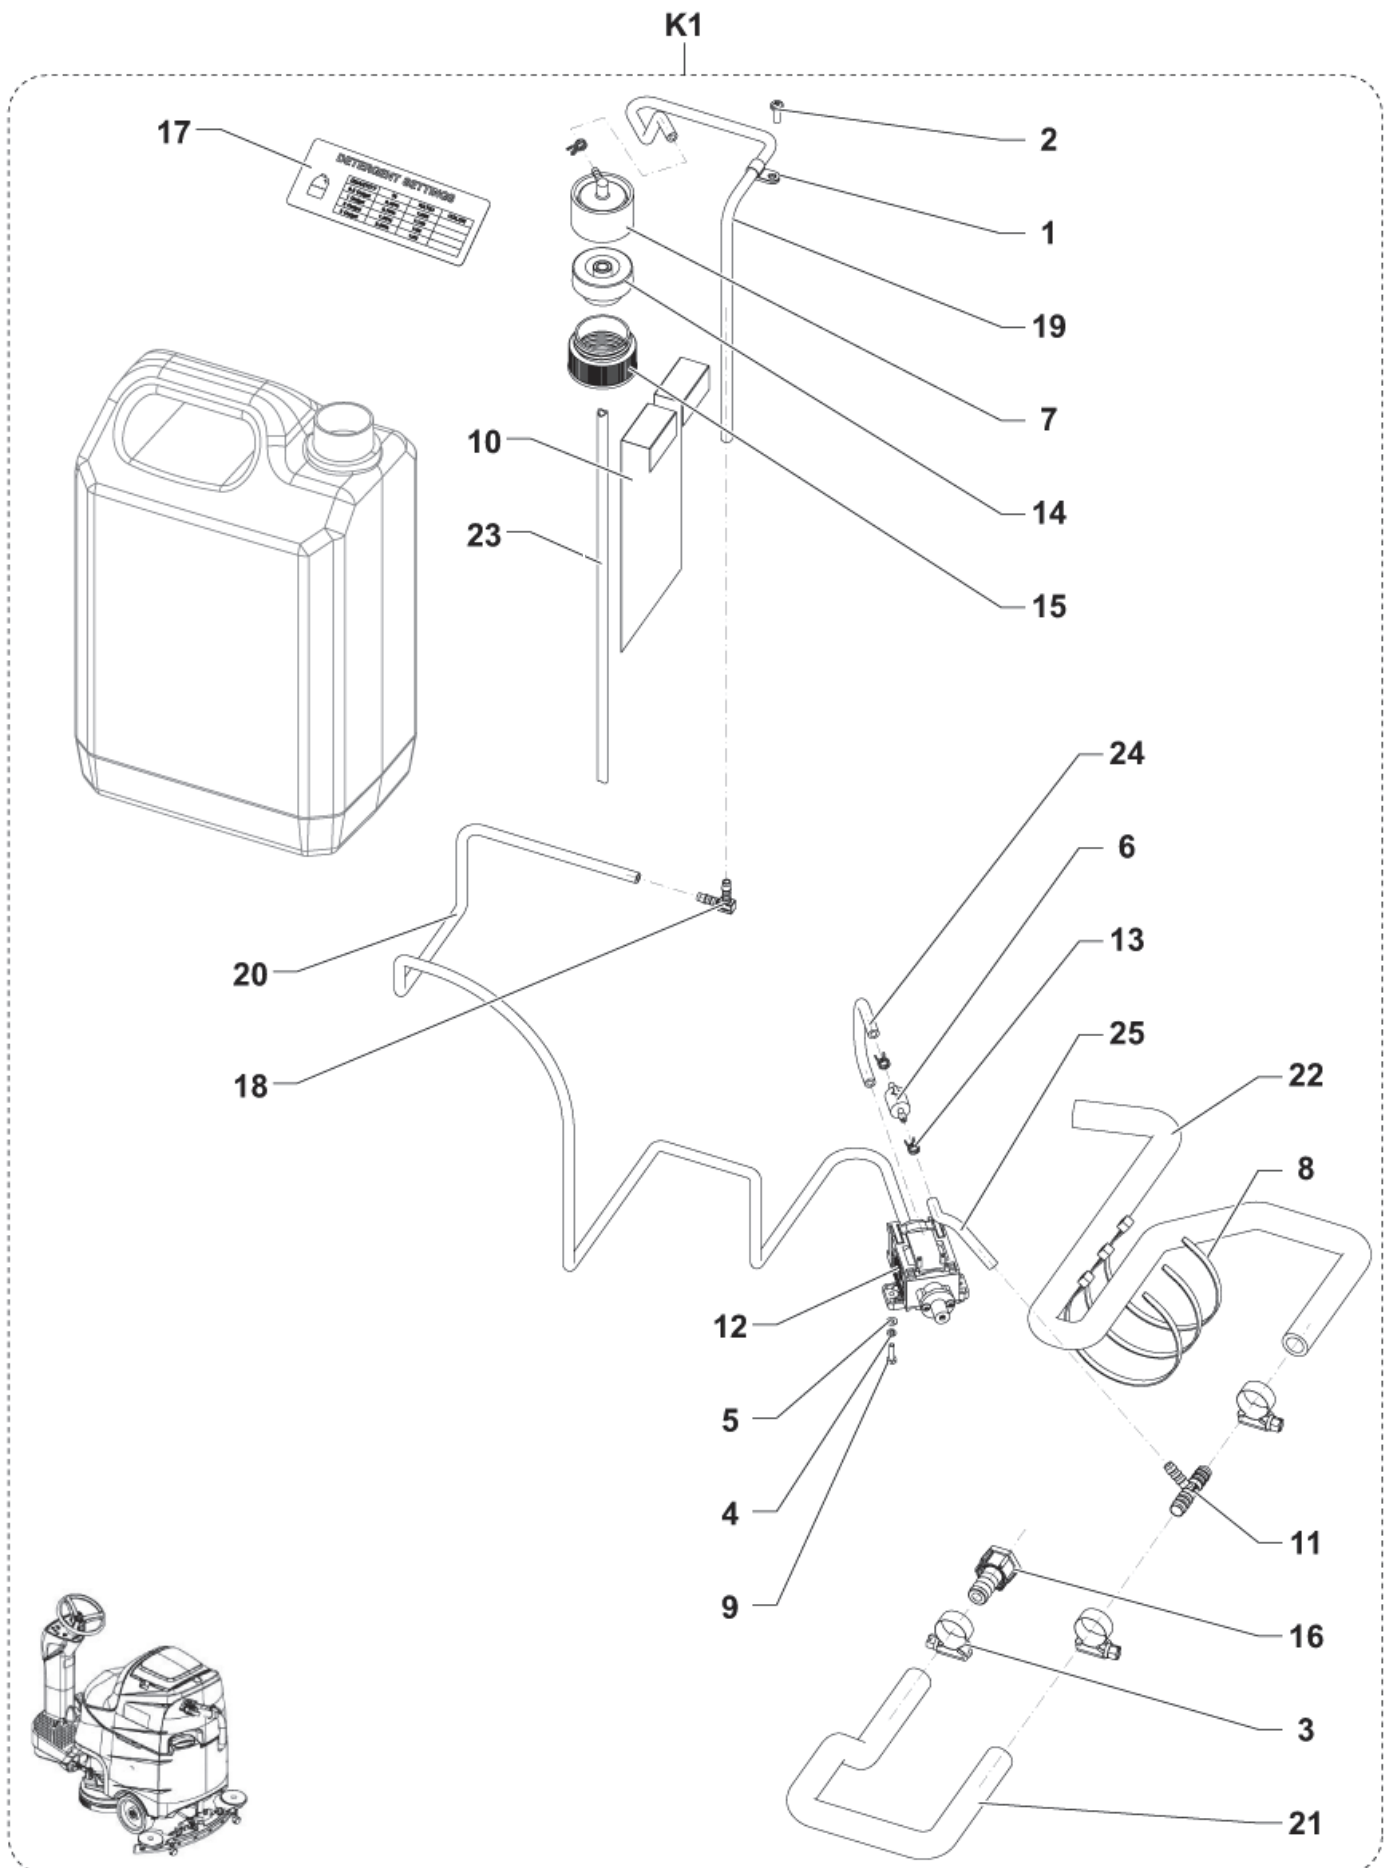

Zubehör 1

SCRUBTEC R 466 / R 471 / R 417C / BOOST R4

04-10-2012

ET-Liste-Nr. R466390

43

Ersatzteile auf www.gluesing.net

Zubehör 1

SCRUBTEC R 466 / R 471 / R 417C / BOOST R4

04-10-2012

ET-Liste-Nr. R466390

44

Pos	Artikelnr.	Me	Beschreibung
6	56315522	1	Sperrventil
12	909 6183 000	5	Pumpe f. Reinigungsmittel
K1	9099069000	1	Reinigungsmittel- Mischsystem Optional - Inst.Instr. 9099118000