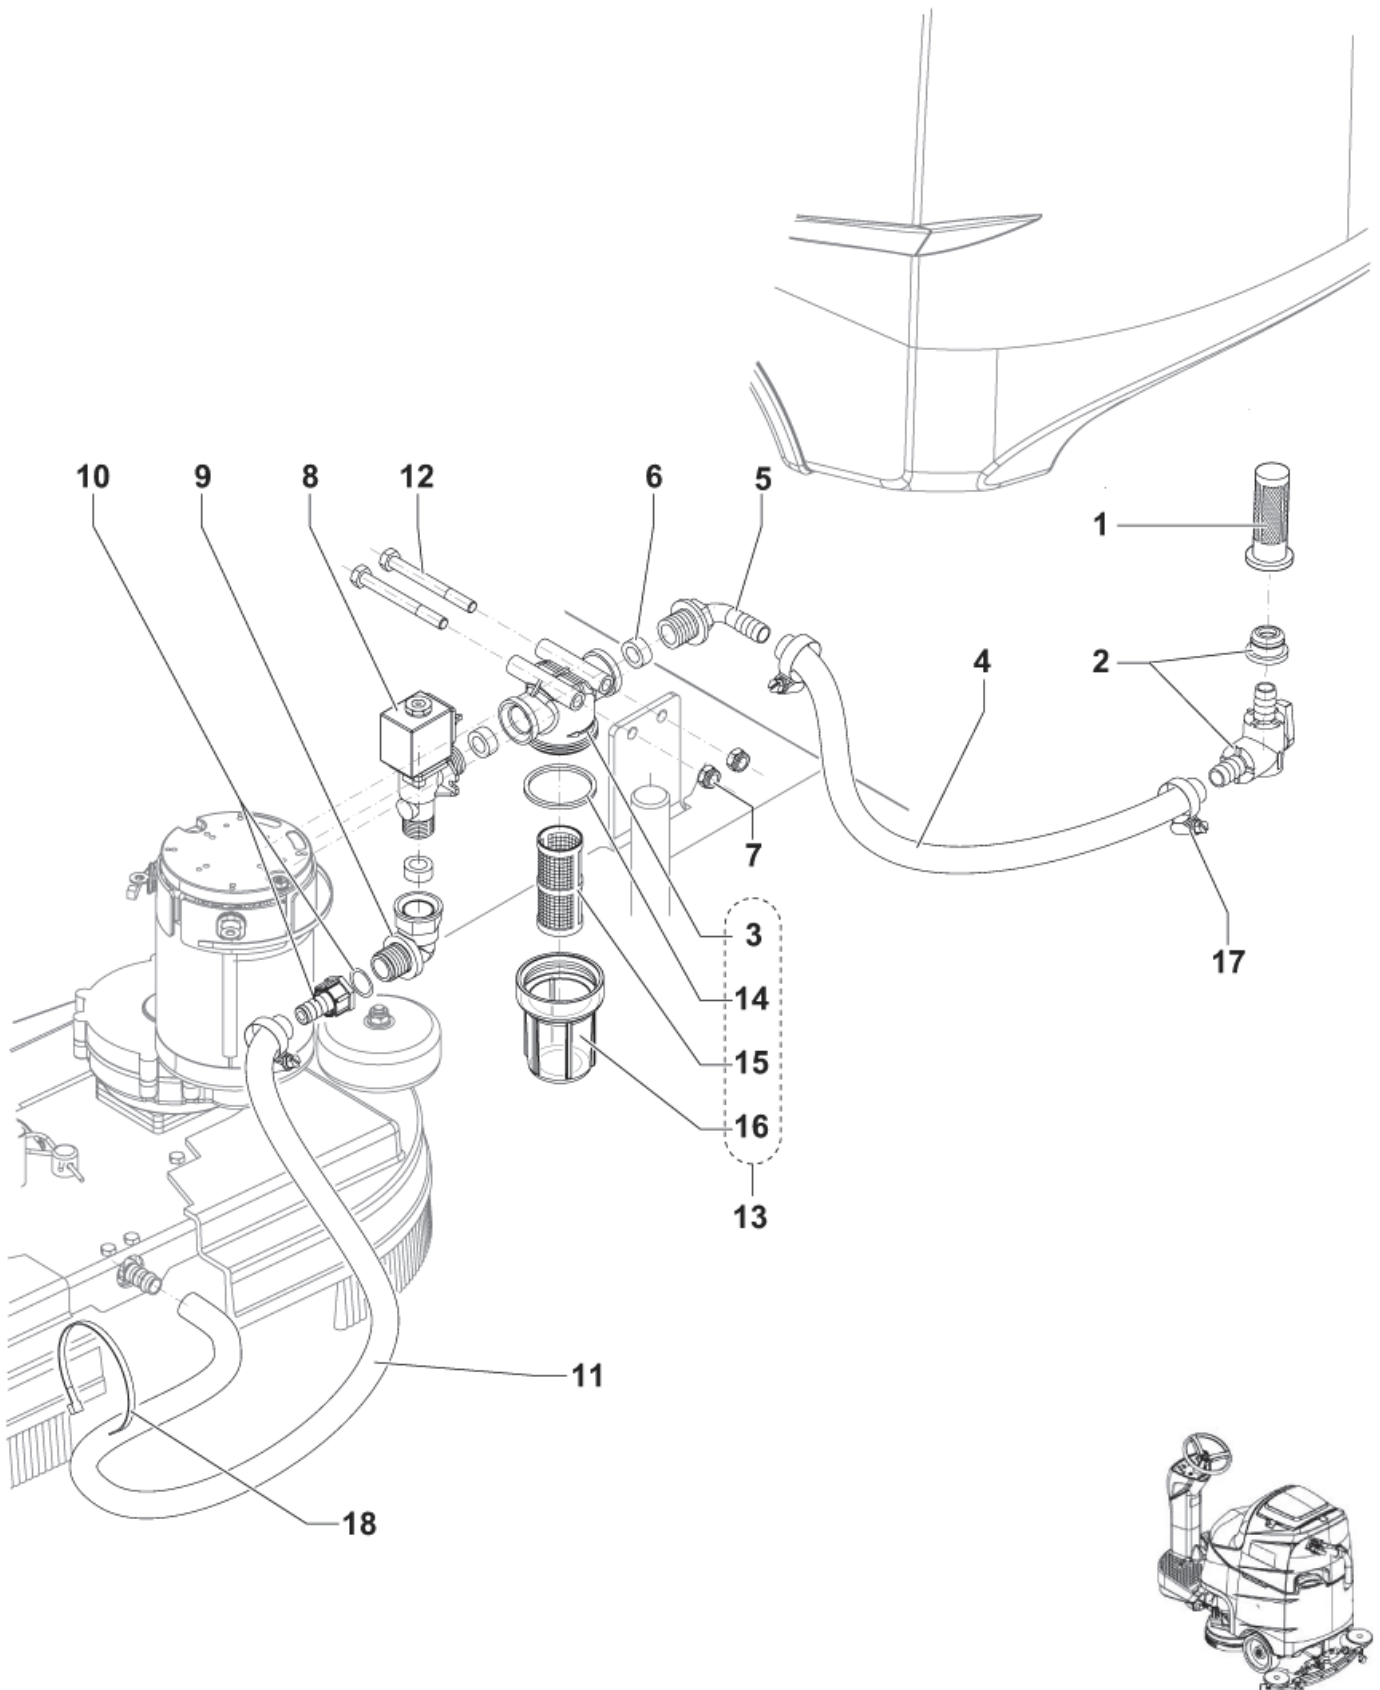

FRISCHWASSERSYSTEM

SCRUBTEC R 466 / R 471 / R 417C / BOOST R4

04-10-2012

ET-Liste-Nr. R466170

19

FRISCHWASSERSYSTEM

SCRUBTEC R 466 / R 471 / R 417C / BOOST R4

04-10-2012

ET-Liste-Nr. R466170

20

Pos	Artikelnr.	Me	Beschreibung	
1	9096916000	1	Siebeinsatz Frischwassertank	Optional
2	9097626000	1	Winkelventilkit	
4	9098120000	1	HOSE D.12 L.323MM	
5	909 6087 000	1	Winkel 90	
6	9097484000	3	GASKET	
8	909 6555 000	1	Magnetventil 24V	
9	909 6086 000	1	Winkel M/F	
10	9097115000	1	Schlauchanschluß	
11	9097821000	1	Schlauch D12 x 1020mm	
13	9098115000	1	Wasserfilter Kit	
14	9097943000	1	Dichtung für Wasserfilter	
15	9097944000	1	Filtereinsatz	
16	9097945000	1	Deckel - Wasserfilter	
K1	9098726000	1	Befestigungskit	Item 7-12-17-18