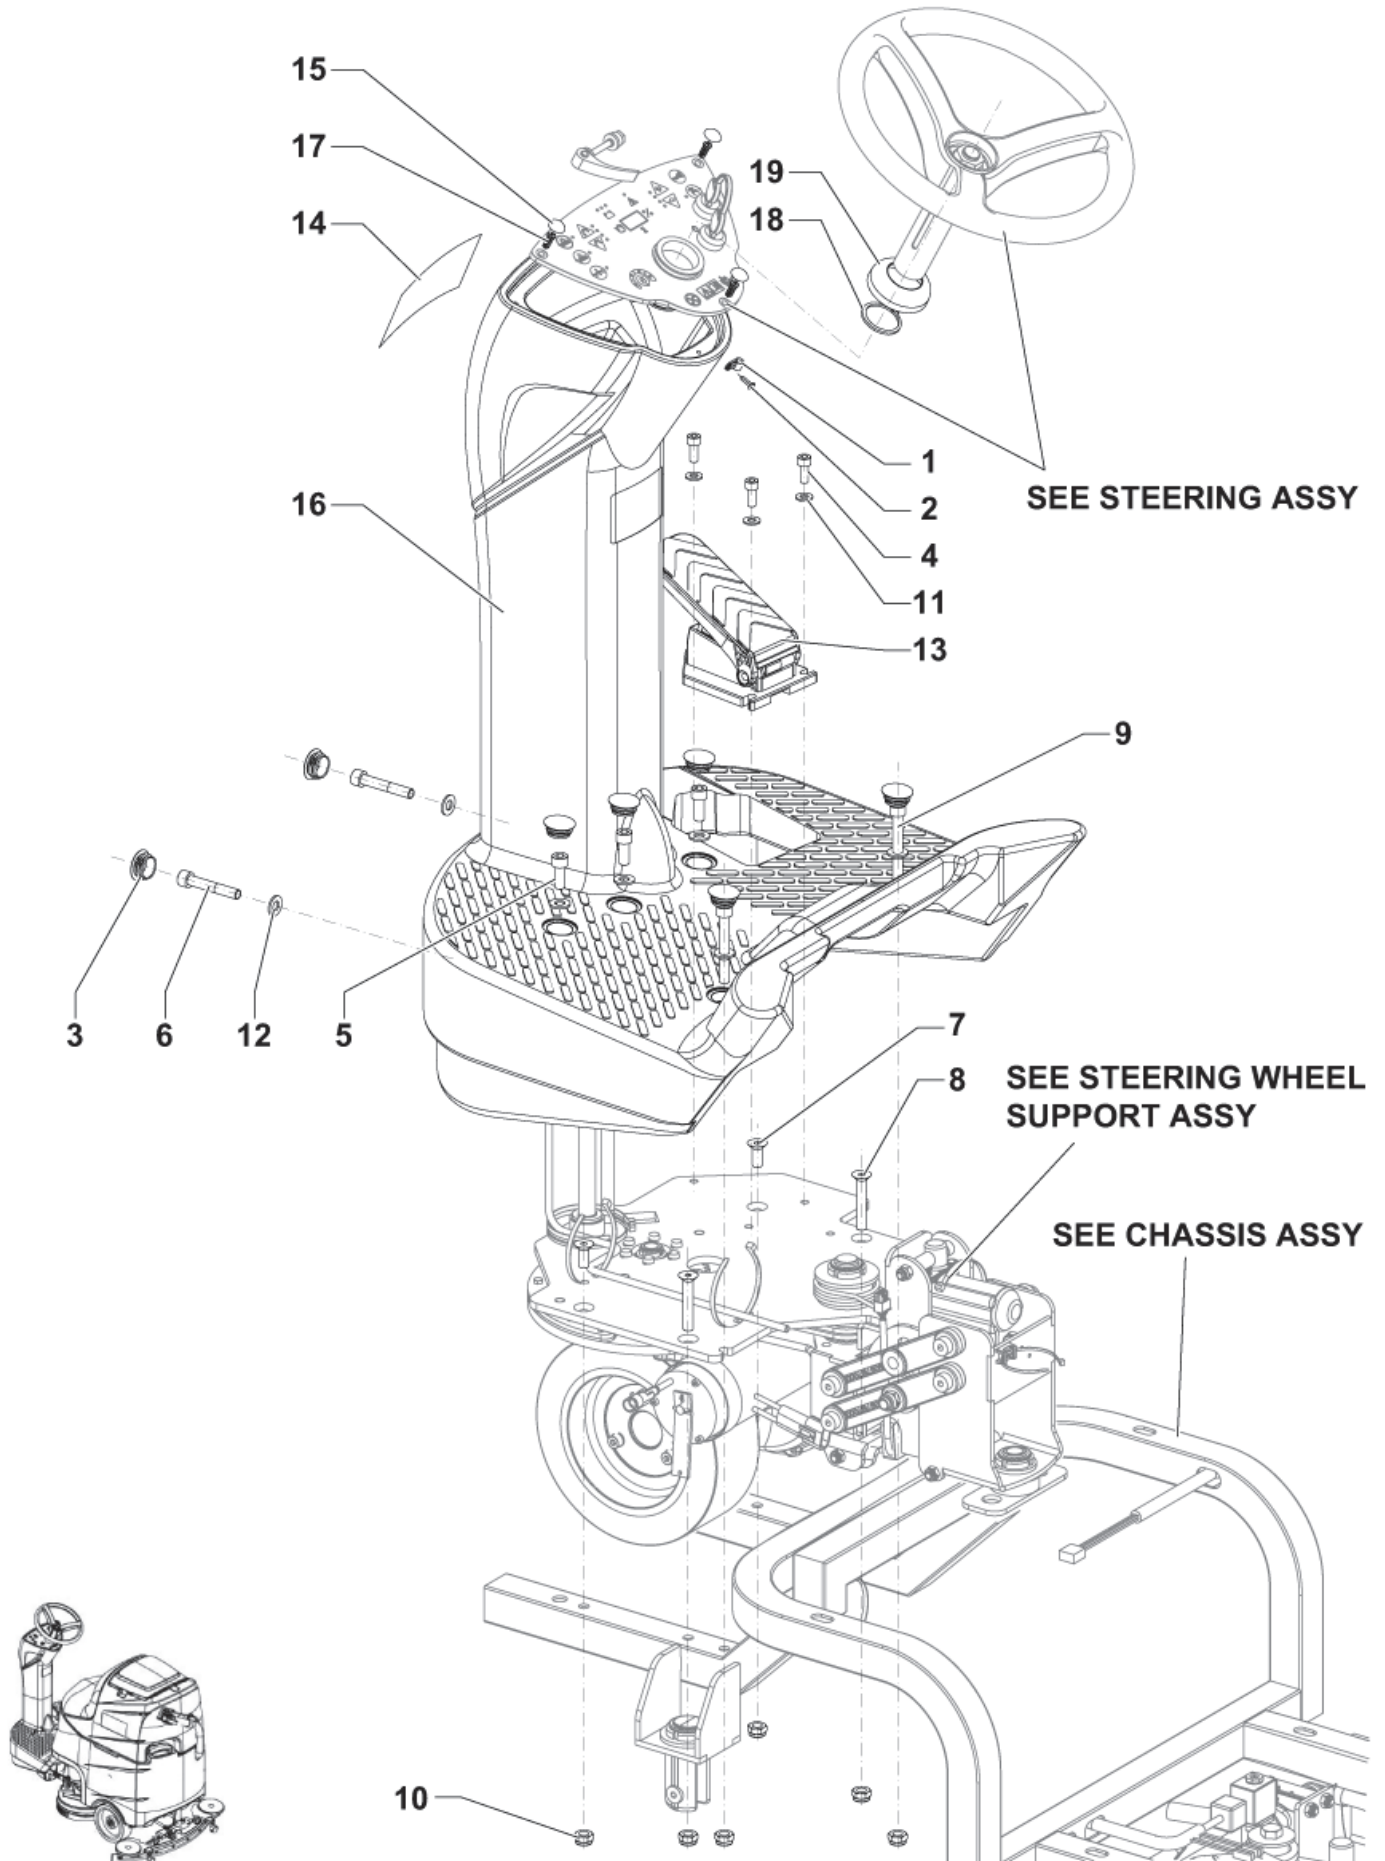

K7 - NOT SHOWN

Ersatzteile auf www.gluesing.net

COLUMN SYSTEM

SCRUBTEC R 466 / R 471 / R 417C / BOOST R4

04-10-2012

ET-Liste-Nr. R466070

9

Ersatzteile auf www.gluesing.net