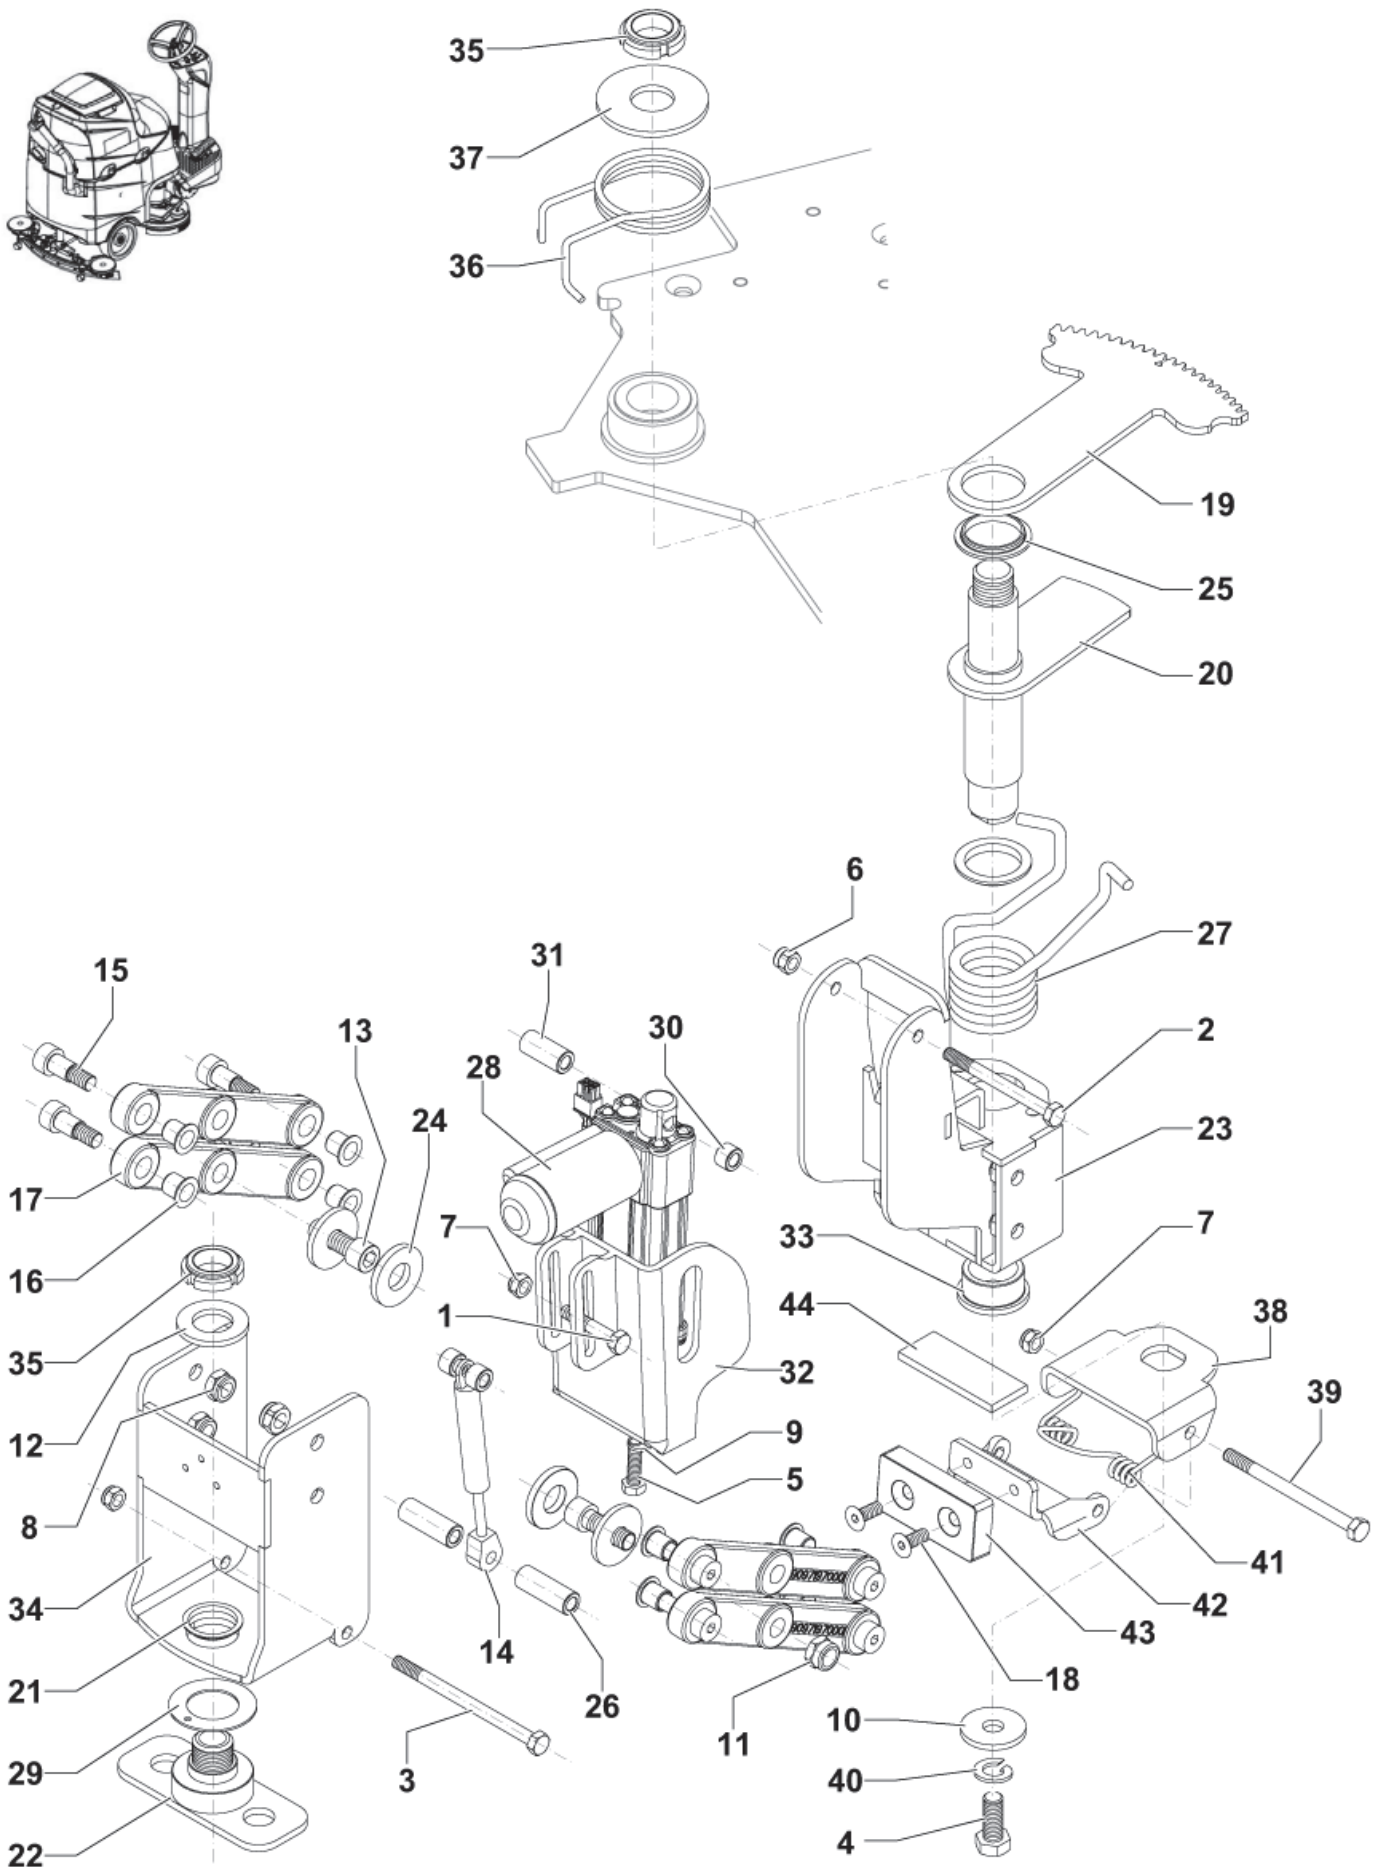

MAGIC DECK ASSEMBLY

SCRUBTEC R 466 / R 471 / R 417C / BOOST R4

04-10-2012

ET-Liste-Nr. R466230

25

Ersatzteile auf www.gluesing.net

MAGIC DECK ASSEMBLY

SCRUBTEC R 466 / R 471 / R 417C / BOOST R4

04-10-2012

ET-Liste-Nr. R466Z3U

26

Pos	Artikelnr.	Me	Beschreibung
14	909 5637 000	1	Gasdruckfeder
15	909 6520 000	8	Schraube 12x16 M10
16	9097008000	8	BUSH FLANGED
17	9097197000	4	LEVER
19	9097810000	1	GEAR SLAVE
20	9097811000	1	PIN DRIVEN CROWN
21	9097812000	1	BUSH FLANGED D.30X32X37
22	9097819000	1	BRACKET ROTATING SUPPORT DECK
23	9097822000	1	SUPPORT JACK
24	9097824000	2	BUSH D.18.2X40
25	9097835000	2	BUSH FLANGED D.35X39X47
26	9097836000	2	SPACER D. 8.5X15X42
27	9097850000	1	Federdämpfer Schrubbdeck
28	9097852000	1	Stellantrieb Bürstendeck
29	9097854000	1	BUSH D.32X54
30	9097938000	3	SPACER D. 8.5X15X10
31	9097939000	1	SPACER D. 8.5X15X33
32	9098176000	1	BRACKET LOWER JACK MOTOR
33	9098216000	1	BUSH FLANGED D.30X38X44
34	9098220000	1	BRACKET SUPPORT DECK
35	33005721	2	Ringmutter M25x1,5
36	9097851000	1	Zentrierfeder
37	9098239000	1	WASHER FLAT D.25.5X65X4
38	9098195000	1	FLANGE UP DRAGGING
41	9098197000	1	SPRING INSERTION DRAGGING
42	9098196000	1	FLANGE DOWN DRAGGING
43	9097813000	1	Führung
44	9098857000	1	RUBBER ANTISHOCK
K1	9098272000	1	HARDWARE BRUSH DECK SUPPORT KI

Item 1-2-3-4-5-6-7-8-9-10-11-12-13-18-39-40

K1 - NOT SHOWN

Ersatzteile auf www.gluesing.net