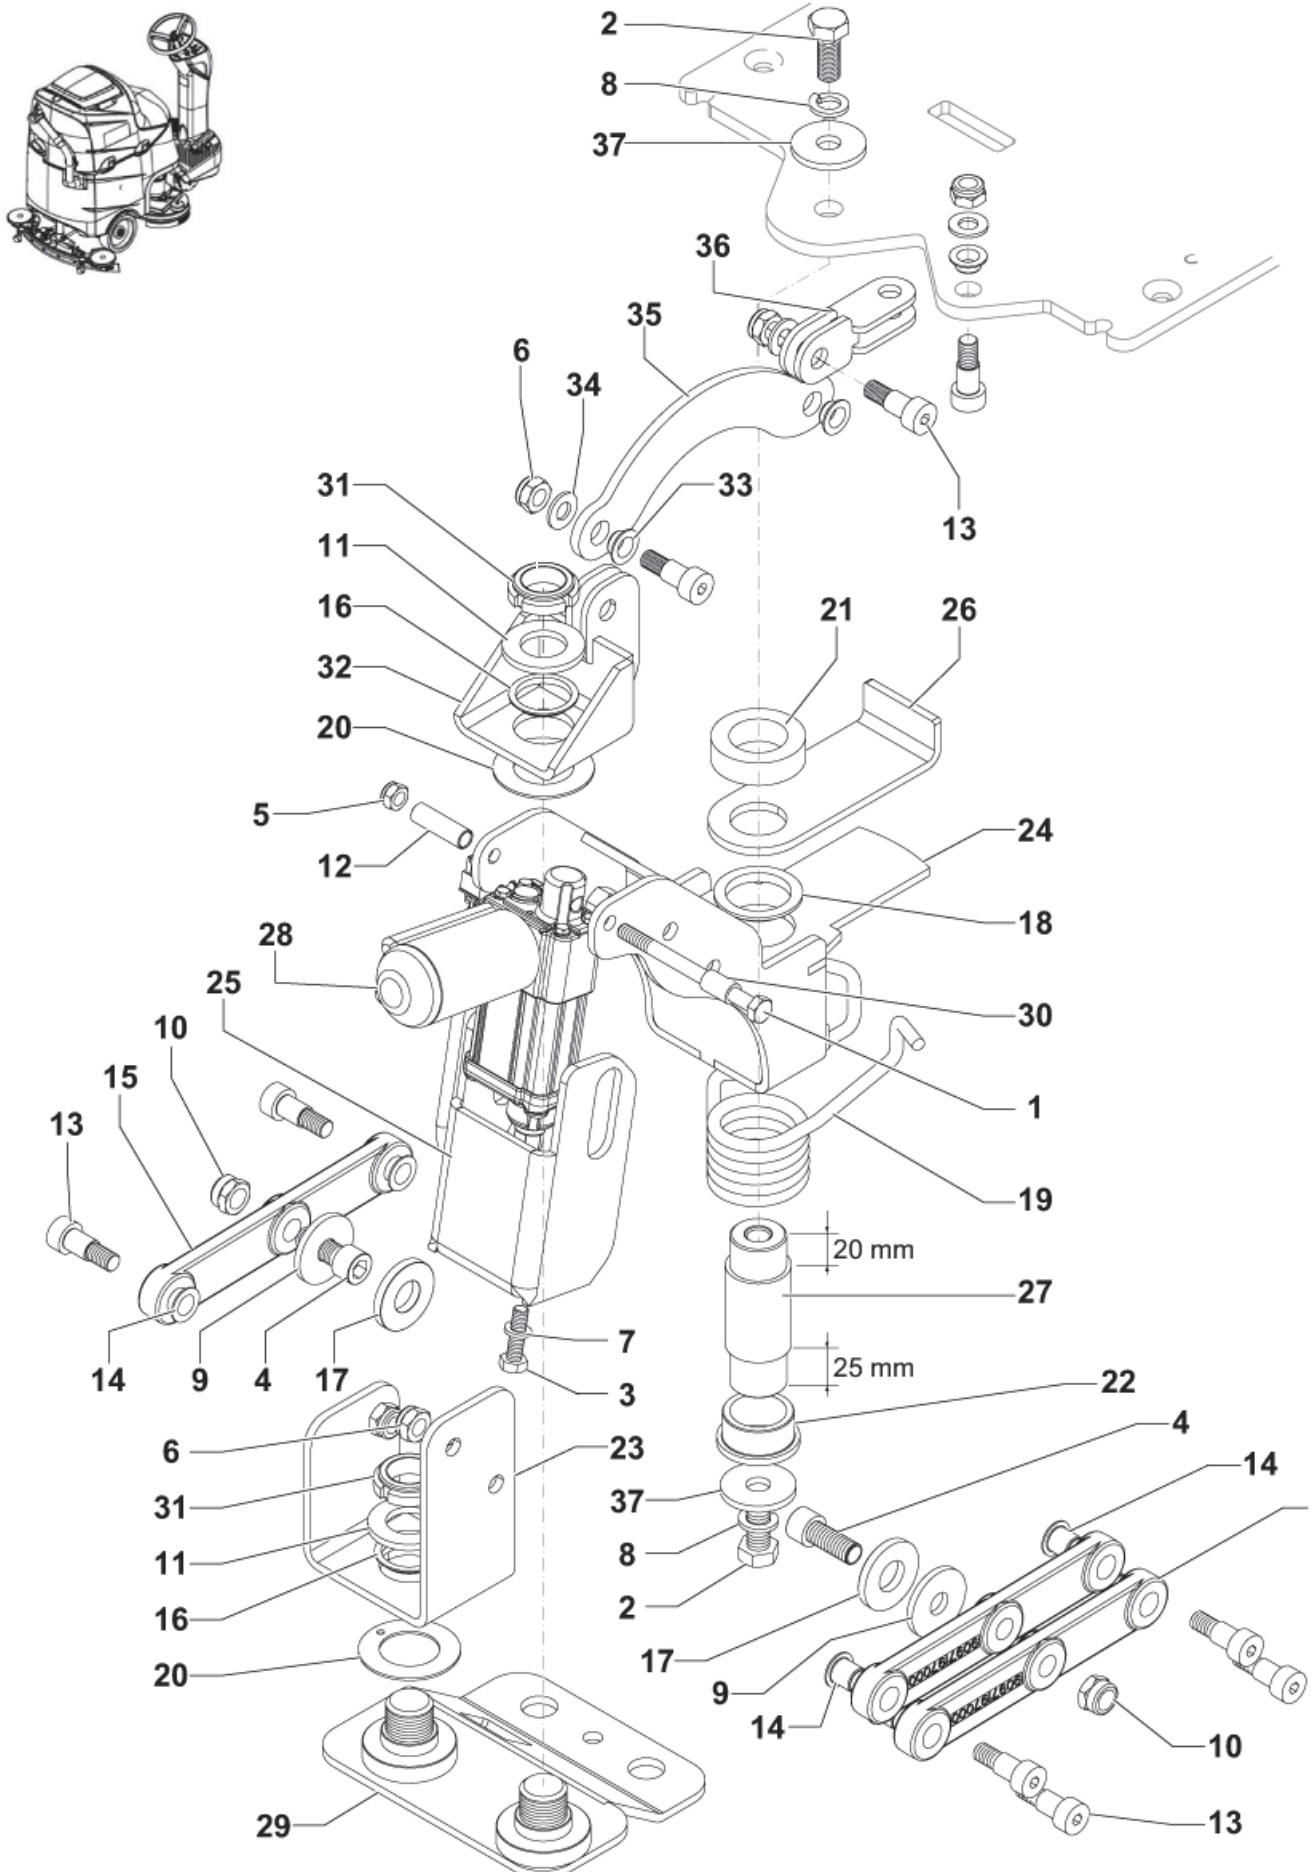

BRUSHES DECK SYSTEMS

SCRUBTEC R 466 / R 471 / R 417C / BOOST R4

04-10-2012

ET-Liste-Nr. R466Z50

28

Pos	Artikelnr.	Me	Beschreibung	
25	909 6164 000	1	ELBOW Y D.13	
26	9097178000	2	Getriebemotor 400W	
27	909 5380 000	2	Kohlebürste Kit	
28	9097839000	1	BRACKET TURNING	
29	9097853000	1	ARM SIDE	
32	9098374000	1	Kabelbaum für Bürstendeck	
33	9098761000	1	Stecker 50A. rot	
35	9098433000	2	HOSE D.12 L.140MM	
36	9098434000	5	SPACER 5MM	
37	9098435000	1	SPACER SIDE ARM	
38	9098436000	2	HUB BRUSH	
43	55721A	1	Verriegelung f. Encore 28 -33	
45	59950A	1	Rad, kpl., Antrieb	
47	69186A	1	Lasche, Verriegelung, Bürste	
50	9099170000	1	BRUSH DECK KIT CLARKE 26	
51	9099171000	1	BRUSH DECK KIT CLARKE 28	
K1	9099174000	1	HARDWARE BRUSH DECK KIT	Item 1-2-3-4-5-6-7-8-9-10-11-12-13-14-15-16-17-18-
34A	9098432000	1	PLATE SUPPORT F BRUSH DECK	Only for Scrubtec R466
34B	9098438000	1	PLATE SUPPORT F BRUSH DECK	Only for Scrubtec R471
40A	30661A	1	Bürstenabdeckung links	Only for Scrubtec R466
40B	30574A	1	Bürstegehäuse links "Scr ubtec" 28 "	Only for Scrubtec R471
41A	30662A	1	Bürstenabdeckung rechts	Only for Scrubtec R466
41B	30575A	1	Bürstenabdeckung, rechts	Only for Scrubtec R471

K1 - NOT SHOWN

Ersatzteile auf www.gluesing.net

MAGIC DECK ASSEMBLY CYL. BRUSH

SCRUBTEC R 466 / R 471 / R 417C / BOOST R4

04-10-2012

ET-Liste-Nr. R466270

29

Ersatzteile auf www.gluesing.net