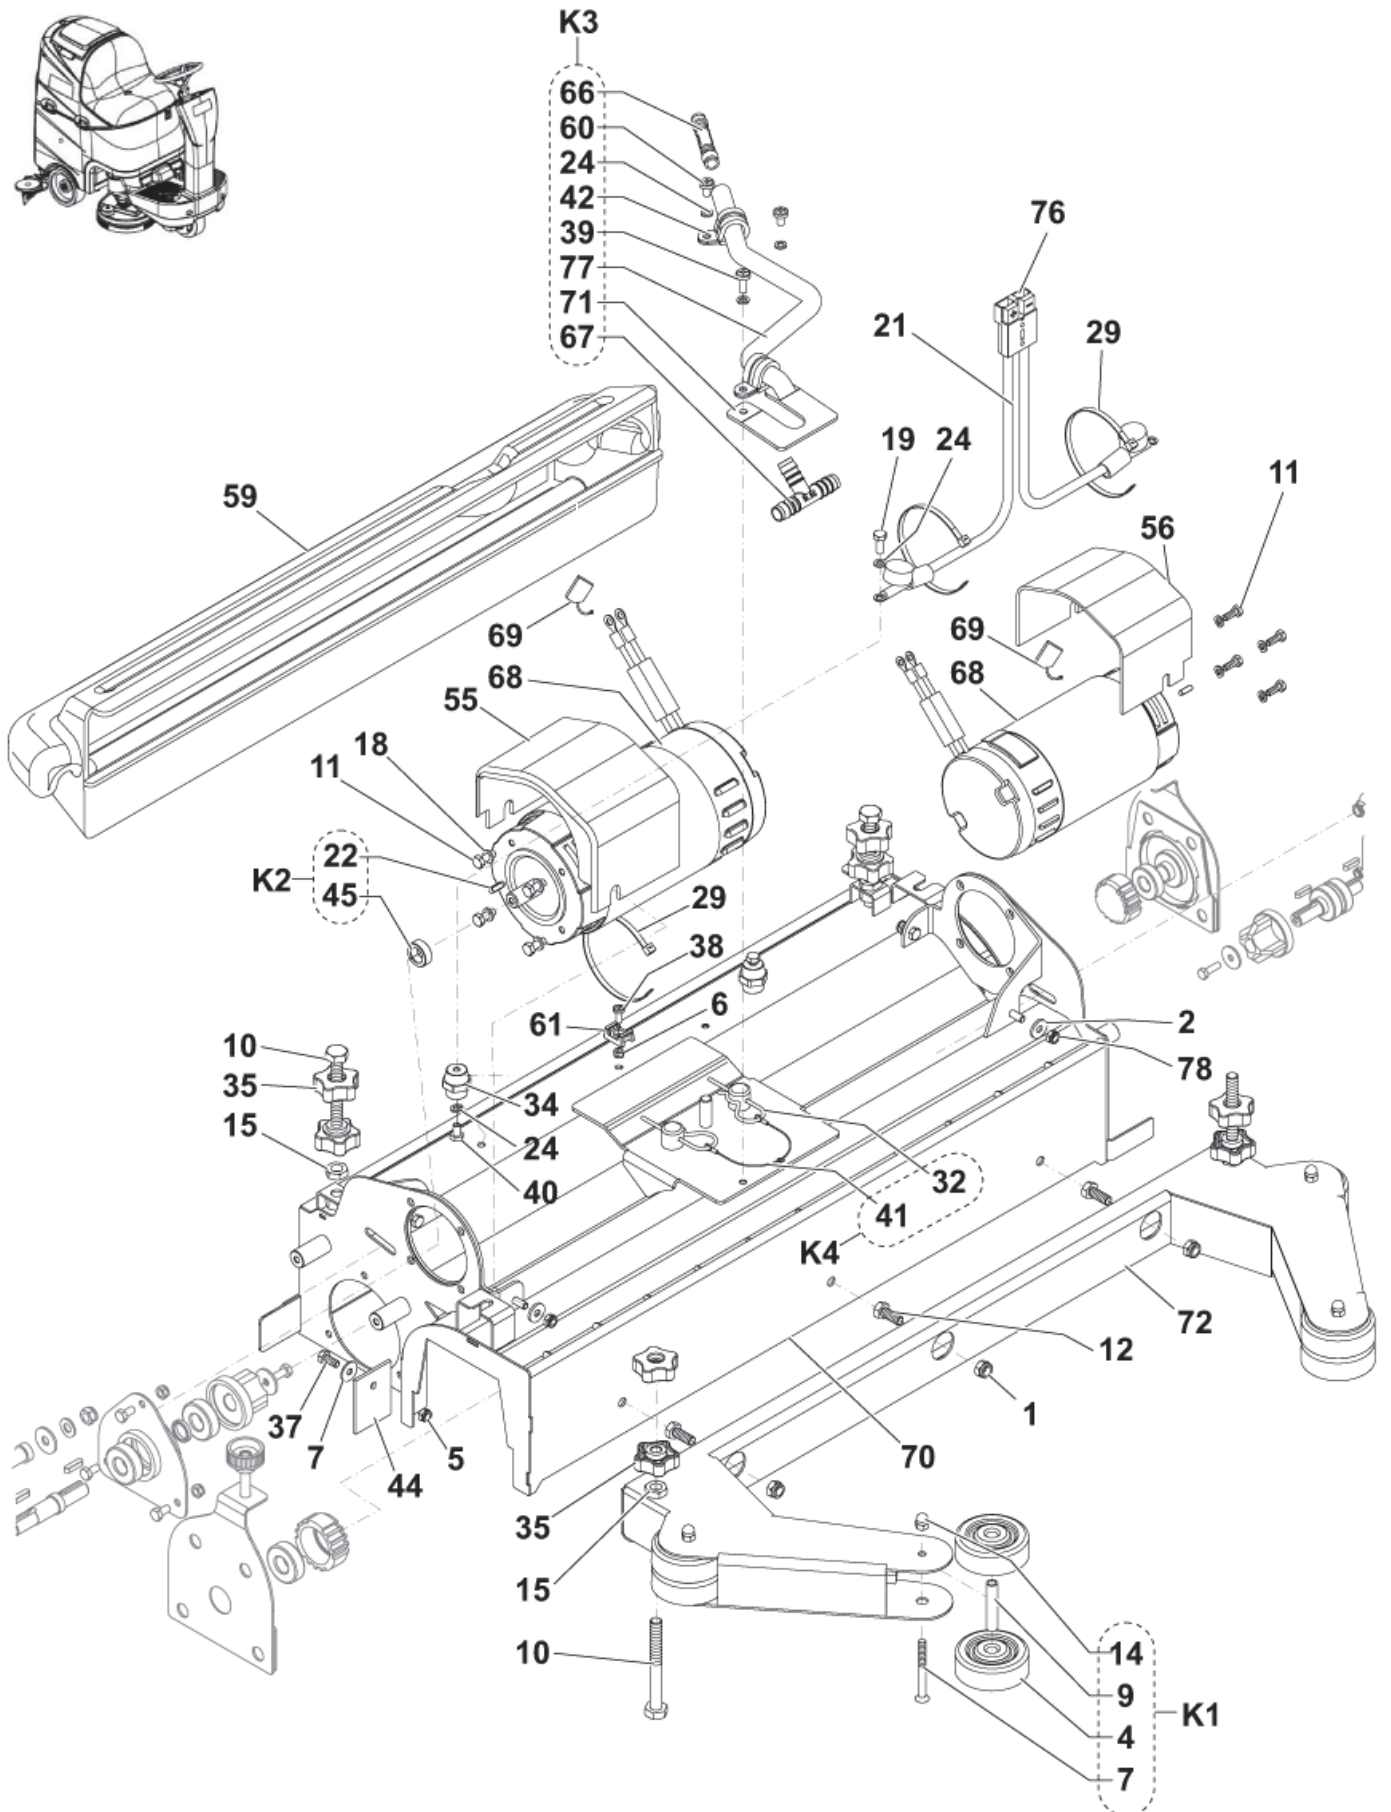

Ersatzteile auf www.gluesing.net

CYLINDRICAL BRUSHES DECK 1

SCRUBTEC R 466 / R 471 / R 417C / BOOST R4

04-10-2012

ET-Liste-Nr. R466290

32

Pos	Artikelnr.	Me	Beschreibung	
16	9097960000	2	Seitliche Führungslippe	
21	9098658000	1	Kabelbaum für Walzendeck	
23	56407551	2	Nabe	
26	145 0461 000	8	Flügelmutter M6	
30	145 2361 000	6	Kugellager 6202 2RS1	
34	146 0708 000	2	Isolator M6	
35	146 1036 000	8	Knopf	
43	909 5728 000	2	Bürstenaufnahme	
44	909 5752 000	2	Spritzschutz f. Cyl. Deck	
48	909 5758 000	2	Ritzel	
49	909 5761 000	1	Keilriemen	
50	909 5762 000	2	ROLLER BELT TENSIONER	
51	909 5763 000	4	Lager	
55	909 5802 000	1	Motorschutzgehäuse	
56	909 5803 000	1	Motorschutzgehäuse	
57	909 5964 000	2	Stellschraube	
59	909 6225 000	1	Schmutzbehälter	
61	909 6595 000	1	Halter	
62	909 6730 000	2	PULLEY POLY-V	
63	909 6731 000	1	Antriebsriemen	
64	909 6785 000	1	Riemenschutz rechts	
65	909 6786 000	1	Motorschutzgehäuse, links	
68	9097291000	2	Motor 600W 24V	
69	L08603949	2	Kohlebürste Kit	
70	9097847000	1	FRAME CYLINDRICAL DECK 750	
72	9097936000	1	PROTECTION CYL.BRUSH DECK 750	
73	9097952000	1	SUPPORT CYL.DECK LEFT SIDE SKIRT	
74	9097956000	1	SUPPORT CYL.DECK RIGHT SIDE SKIRT	
75	9097959000	2	PLATE SIDE SKIRT CYL.DECK	
76	9098761000	1	Stecker 50A. rot	
K1	9098736000	4	ROLLER BUMPER KIT	Item 4-7-9-14
K2	9098734000	2	Getriebe Kompl. Walze	Item 3-5-13-17-22-25-27-28-30-31-33-36-43-45-46-47
K3	9098735000	1	PIPE WATER KIT	Item 20-39-42-60-66-67-71-77
K4	909 6354 000	1	Seil m. Klammern	Item 32-41
K5	9098737000	2	Walzenbürste Halter Kit	Item 23-30-58
K6	9098738000	1	Befestigungskit	Item 1-2-6-8-10-11-12-15-18-19-24-29-37-38-40-78