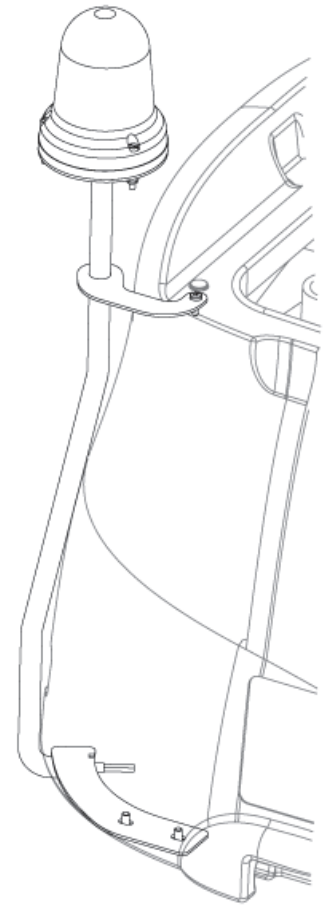

Zubehör 2

SCRUBTEC R 466 / R 471 / R 417C / BOOST R4

04-10-2012

ET-Liste-Nr. R466410

46

Pos	Artikelnr.	Me	Beschreibung	
5	33017513	2	Halteklammer	
7	9097947000	1	NET DOCUMENT HOLDER	
17	9098250000	1	BASKET	
K1	9097815000	1	Mop und Schmutzbehälter Kit	Optional
K2	9098480000	1	Ablagekorb Kit	Optional

Zubehör 3

SCRUBTEC R 466 / R 471 / R 417C / BOOST R4

04-10-2012

ET-Liste-Nr. R466430

47

Ersatzteile auf www.gluesing.net