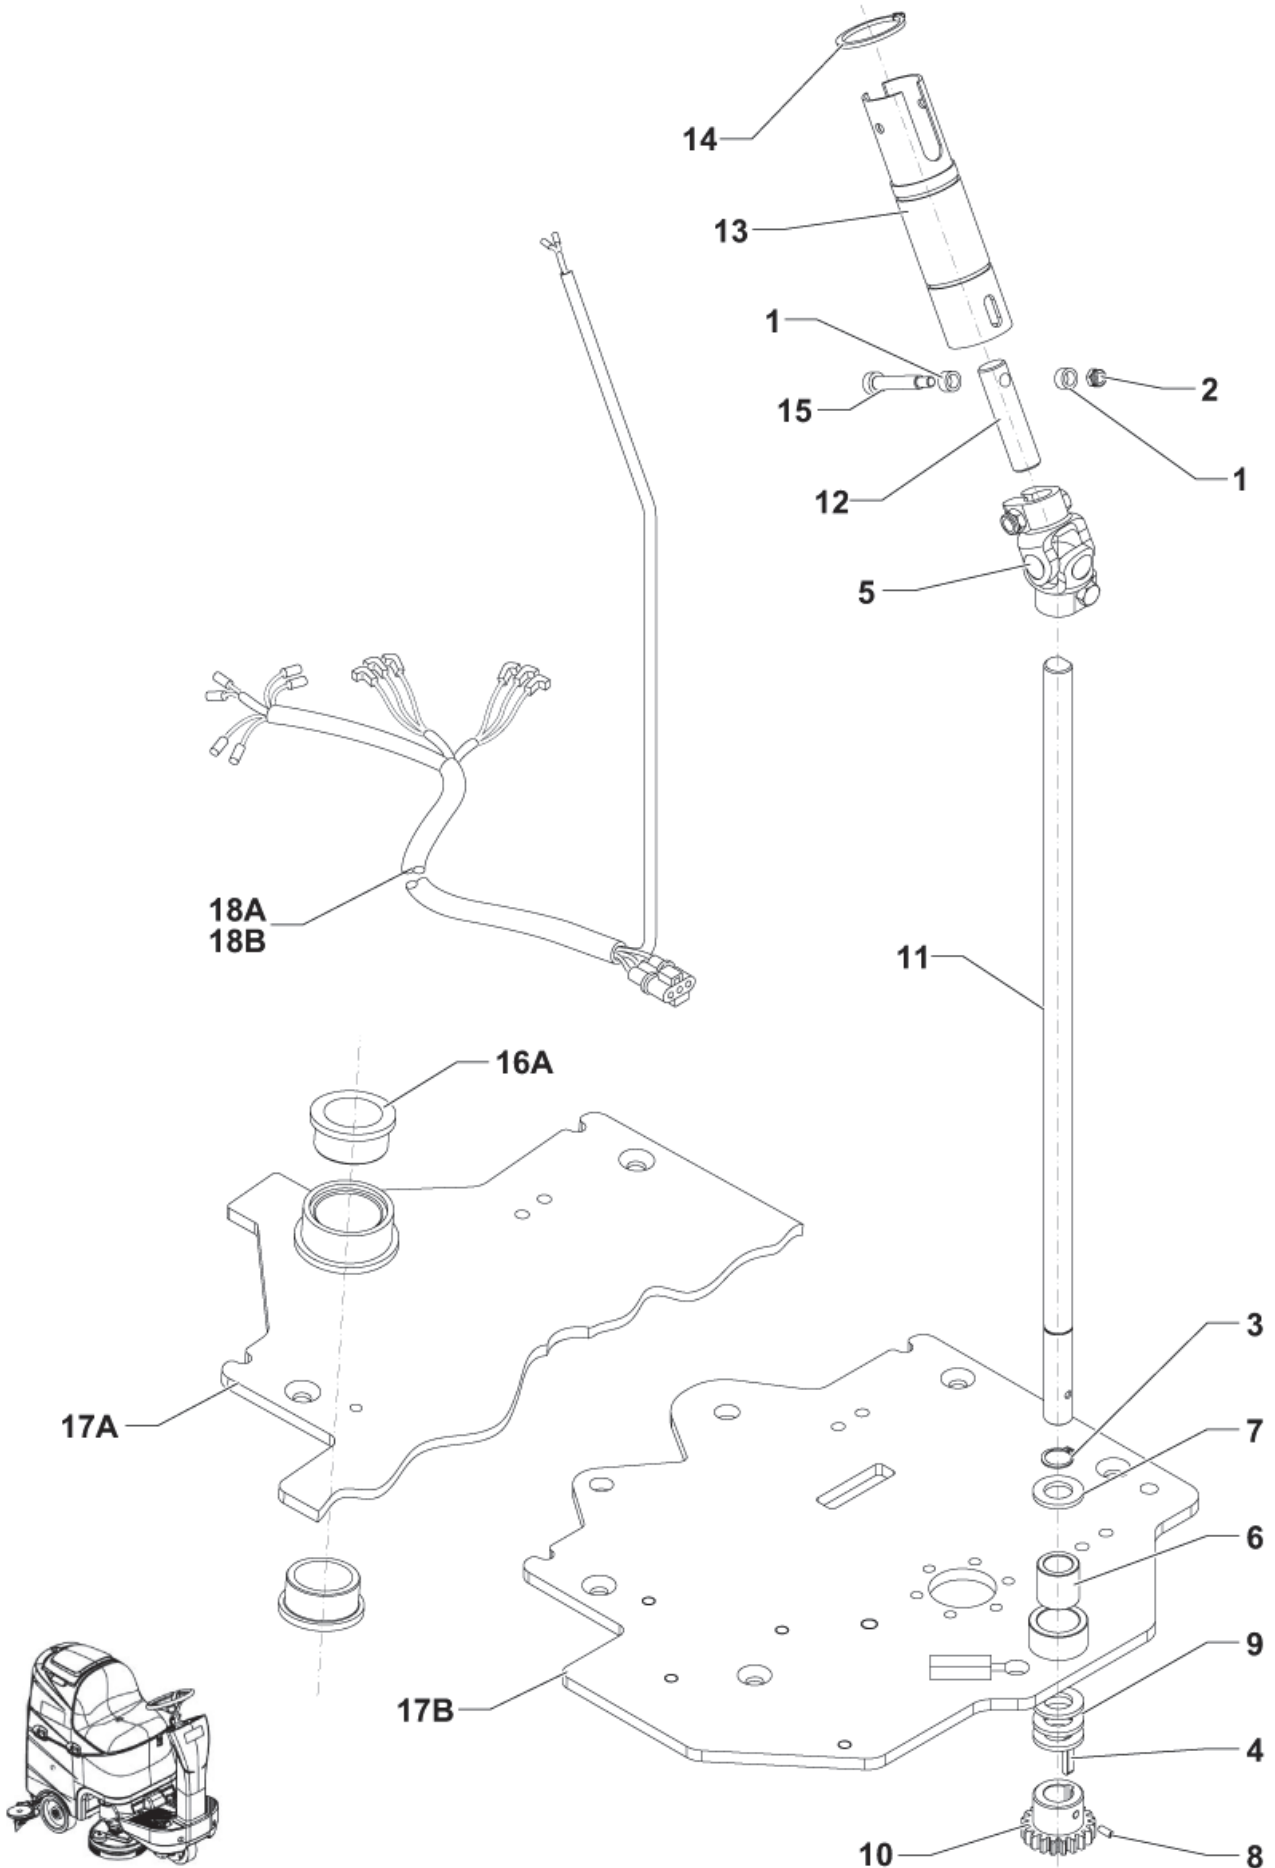

STEERING WHEEL SUPPORT ASSY

SCRUBTEC R 466 / R 471 / R 417C / BOOST R4

04-10-2012

ET-Liste-Nr. R466110

13

Ersatzteile auf www.gluesing.net

STEERING WHEEL SUPPORT ASSY

SCRUBTEC R 466 / R 471 / R 417C / BOOST R4

04-10-2012

ET-Liste-Nr. R466110

14

Pos	Artikelnr.	Me	Beschreibung	
4	145 8024 000	1	Passfeder 5x5x25 UNI6604A	
5	145 9619 000	1	Gelenk	
10	909 5943 000	1	Buchse	
11	9097840000	1	SHAFT STEERING L.546MM	
12	9098779000	1	SHAFT STEERING	
13	9099425000	1	TUBE STEERING KIT	TSB IT 2011-076
15	9098166000	1	SCREW 8X40 M6 ISO7379 12.9 GEOMET 320A	
K1	9098720000	1	BefestigungsKit für Lenkung	Item 1-2-3-6-7-8-9-14 - TSB IT 2011-076
16A	9098216000	2	BUSH FLANGED D.30X38X44	Only for Scrubtec R466 - R471 - BOOST R4
17A	9097937000	1	PLATE STEERING SUPPORT	Only for Scrubtec R466 - R471 - BOOST R4
17B	9098412000	1	PLATE STEERING SUPPORT	Only for Scrubtec R471C
18A	9098891000	1	HARNESS FOOT BOARD DISC DECK	Only for Scrubtec R466 - R471 - BOOST R4
18B	9098892000	1	HARNESS FOOT BOARD CYL DECK	Only for Scrubtec R471C

K1 - NOT SHOWN

Ersatzteile auf www.gluesing.net