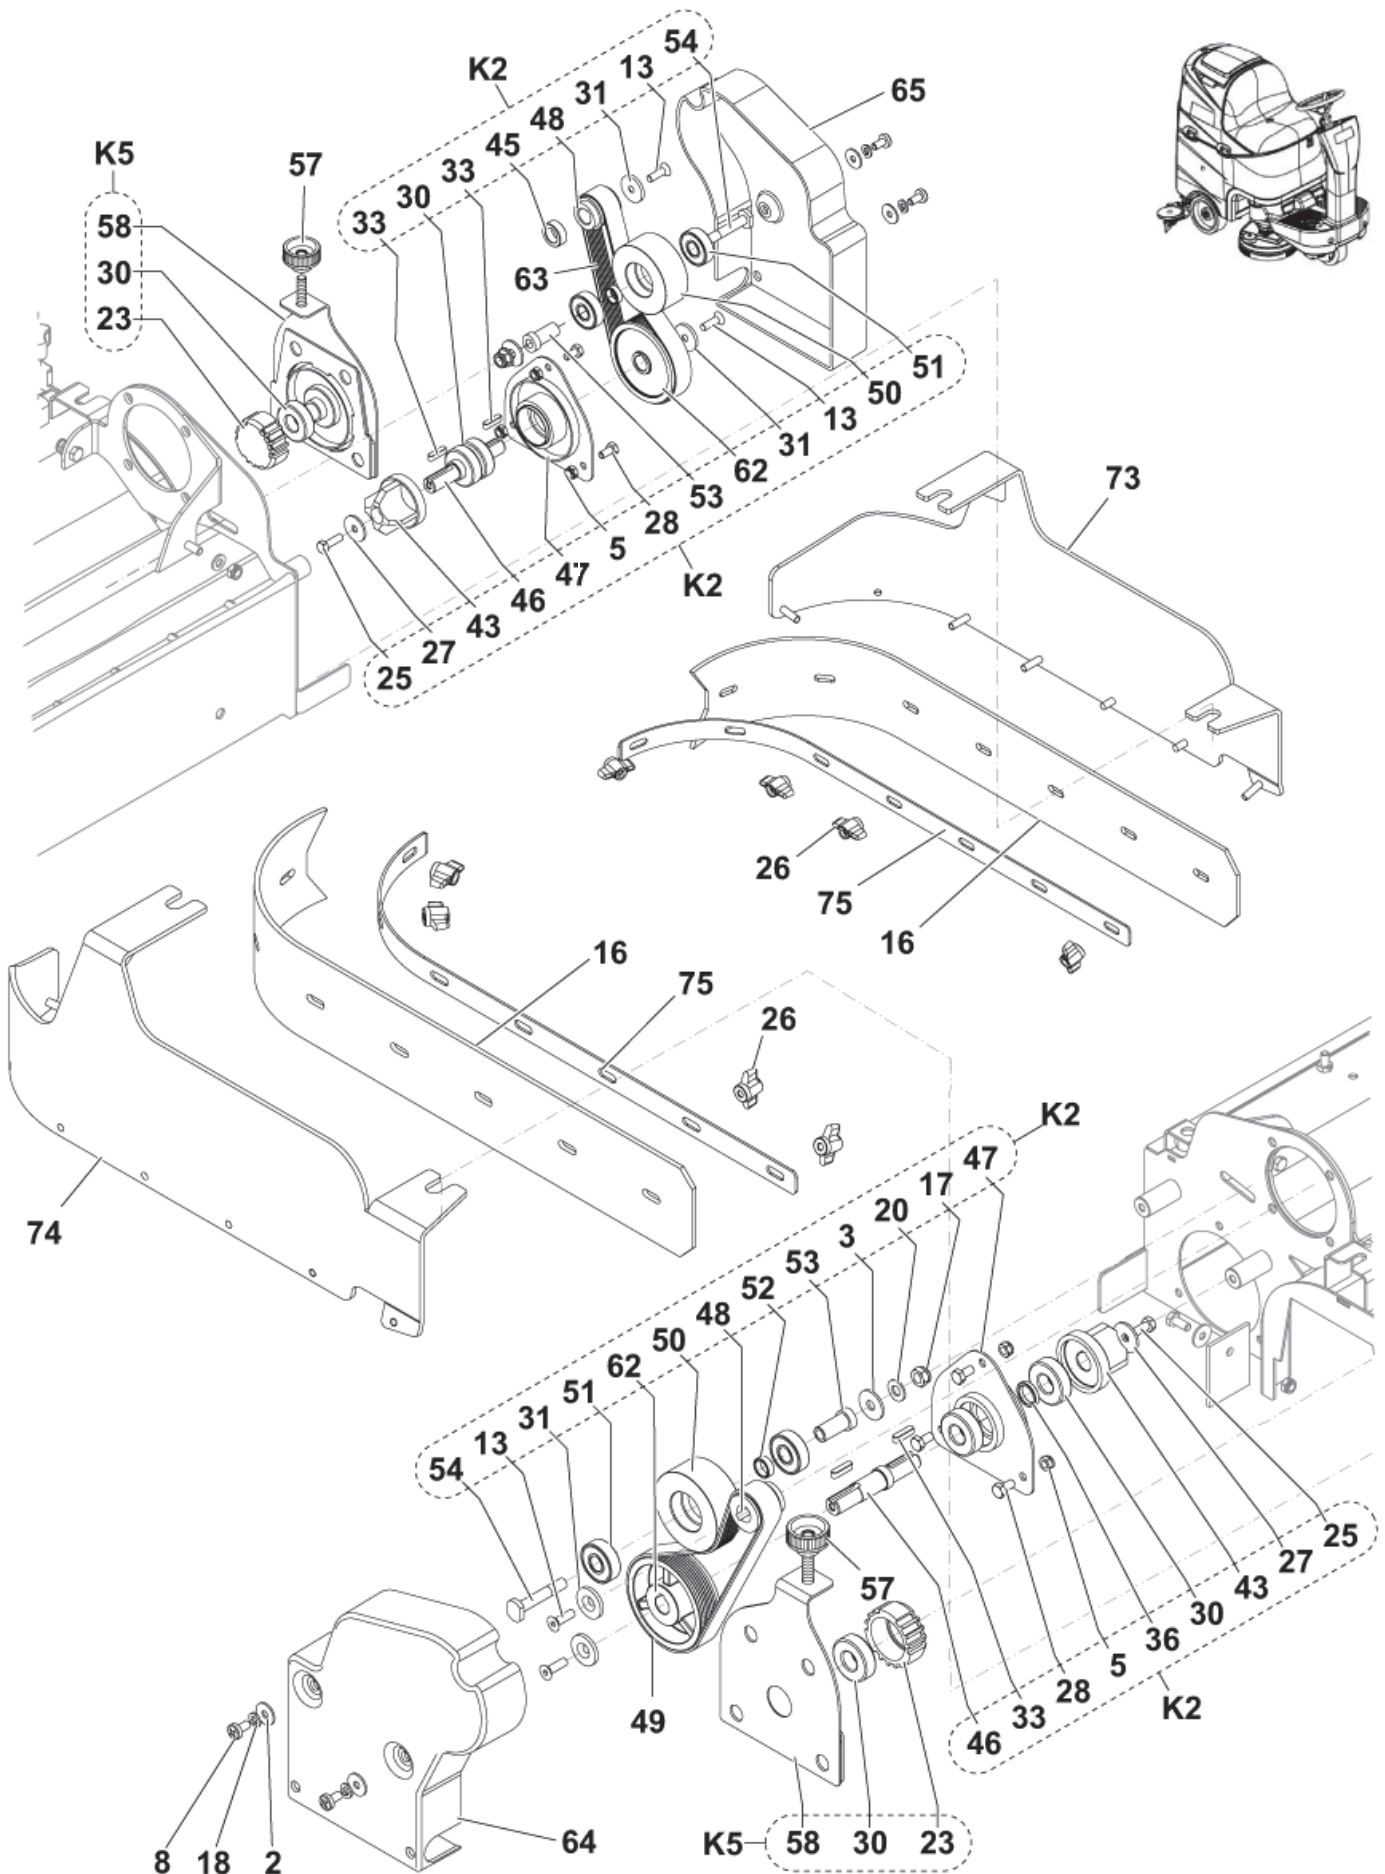

CYLINDRICAL BRUSHES DECK 2

SCRUBTEC R 466 / R 471 / R 417C / BOOST R4

04-10-2012

ET-Liste-Nr. R466295

33

Ersatzteile auf www.gluesing.net

CYLINDRICAL BRUSHES DECK 2

SCRUBTEC R 466 / R 471 / R 417C / BOOST R4

04-10-2012

ET-Liste-Nr. R466295

34

Pos	Artikelnr.	Me	Beschreibung	
16	9097960000	2	Seitliche Führungslippe	
21	9098658000	1	Kabelbaum für Walzendeck	
23	56407551	2	Nabe	
26	145 0461 000	8	Flügelmutter M6	
30	145 2361 000	6	Kugellager 6202 2RS1	
34	146 0708 000	2	Isolator M6	
35	146 1036 000	8	Knopf	
43	909 5728 000	2	Bürstenaufnahme	
44	909 5752 000	2	Spritzschutz f. Cyl. Deck	
48	909 5758 000	2	Ritzel	
49	909 5761 000	1	Keilriemen	
50	909 5762 000	2	ROLLER BELT TENSIONER	
51	909 5763 000	4	Lager	
55	909 5802 000	1	Motorschutzgehäuse	
56	909 5803 000	1	Motorschutzgehäuse	
57	909 5964 000	2	Stellschraube	
59	909 6225 000	1	Schmutzbehälter	
61	909 6595 000	1	Halter	
62	909 6730 000	2	PULLEY POLY-V	
63	909 6731 000	1	Antriebsriemen	
64	909 6785 000	1	Riemenschutz rechts	
65	909 6786 000	1	Motorschutzgehäuse, links	
68	9097291000	2	Motor 600W 24V	
69	L08603949	2	Kohlebürste Kit	
70	9097847000	1	FRAME CYLINDRICAL DECK 750	
72	9097936000	1	PROTECTION CYL.BRUSH DECK 750	
73	9097952000	1	SUPPORT CYL.DECK LEFT SIDE SKIRT	
74	9097956000	1	SUPPORT CYL.DECK RIGHT SIDE SKIRT	
75	9097959000	2	PLATE SIDE SKIRT CYL.DECK	
76	9098761000	1	Stecker 50A. rot	
K1	9098736000	4	ROLLER BUMPER KIT	Item 4-7-9-14
K2	9098734000	2	Getriebe Kompl. Walze	Item 3-5-13-17-22-25-27-28-30-31-33-36-43-45-46-47
K3	9098735000	1	PIPE WATER KIT	Item 20-39-42-60-66-67-71-77
K4	909 6354 000	1	Seil m. Klammern	Item 32-41
K5	9098737000	2	Walzenbürste Halter Kit	Item 23-30-58
K6	9098738000	1	Befestigungskit	Item 1-2-6-8-10-11-12-15-18-19-24-29-37-38-40-78

K6 - NOT SHOWN

Ersatzteile auf www.gluesing.net