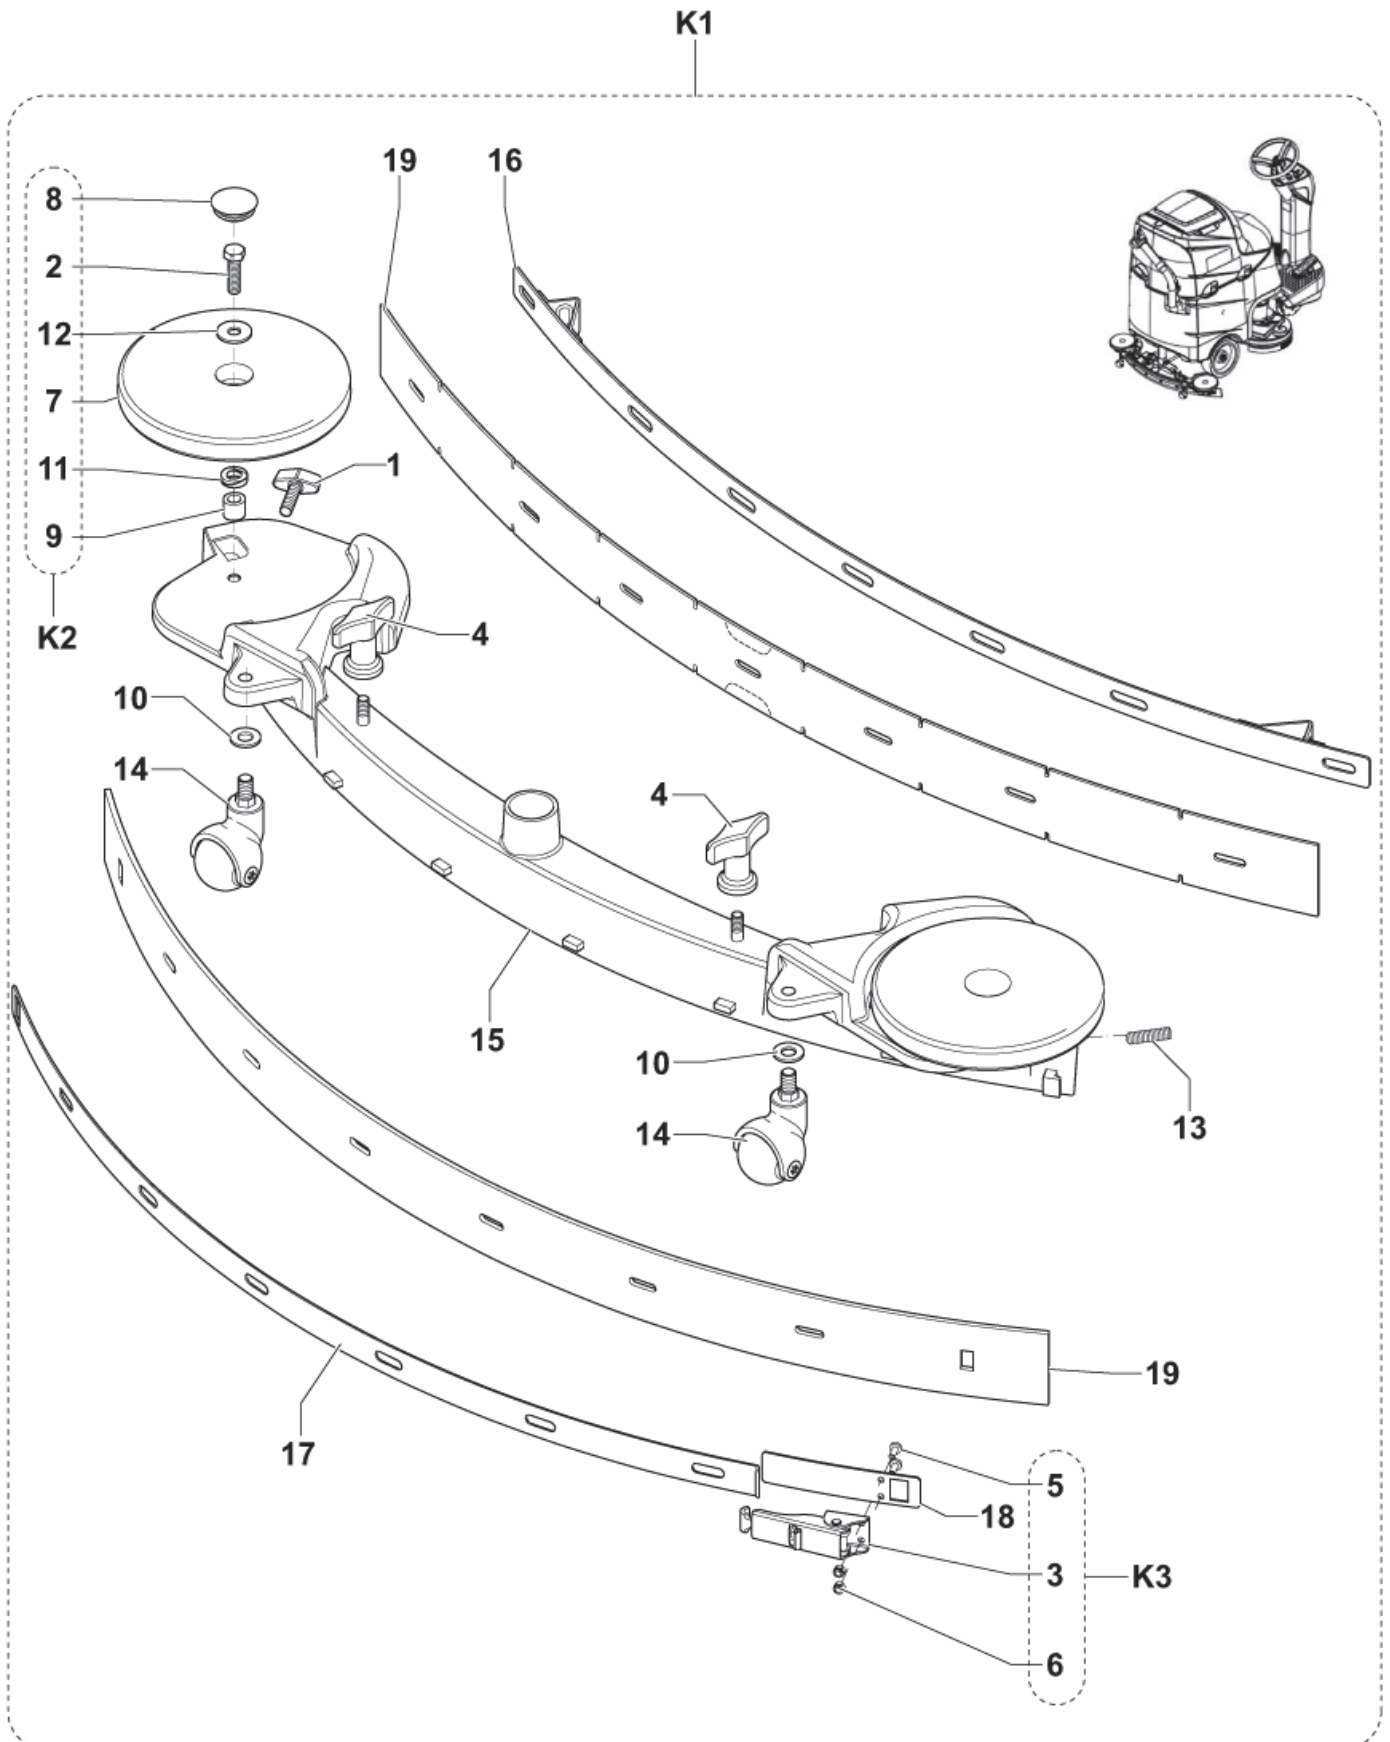

SQUEEGEE SYSTEMS

SCRUBTEC R 466 / R 471 / R 417C / BOOST R4

04-10-2012

ET-Liste-Nr. R466210

23

SQUEEGEE SYSTEMS

SCRUBTEC R 466 / R 471 / R 417C / BOOST R4

04-10-2012

ET-Liste-Nr. R466Z10

24

Pos	Artikelnr.	Me	Beschreibung	
1	909 6551 000	1	Griffschraube	
4	9097637000	1	Befestigungskit	
13	909 6600 000	1	Schraube	
14	9099163000	2	Lenkrolle	
15	9098379000	1	WELDMENT SQUEEGEE TOOL890MM/35	
16	9098380000	1	Befestigungsleiste Saugleiste vorne	
17	9098381000	1	Befestigungsleiste Saugleiste Aussen	
18	9098382000	1	Spannverschluss	
19	9097804000	1	Sauglippen Gummi 890 mm	Optional
19	9098729000	1	Sauglippen-Kit Poly uretha	
K1	9098728000	1	Absaugleiste kpl. 890mm	
K2	909 6887 000	2	Abweisrolle, Kit	Item 2-7-8-9-11-12
K3	909 6394 000	1	Spannverschluß Kompl.	Item 3-5-6