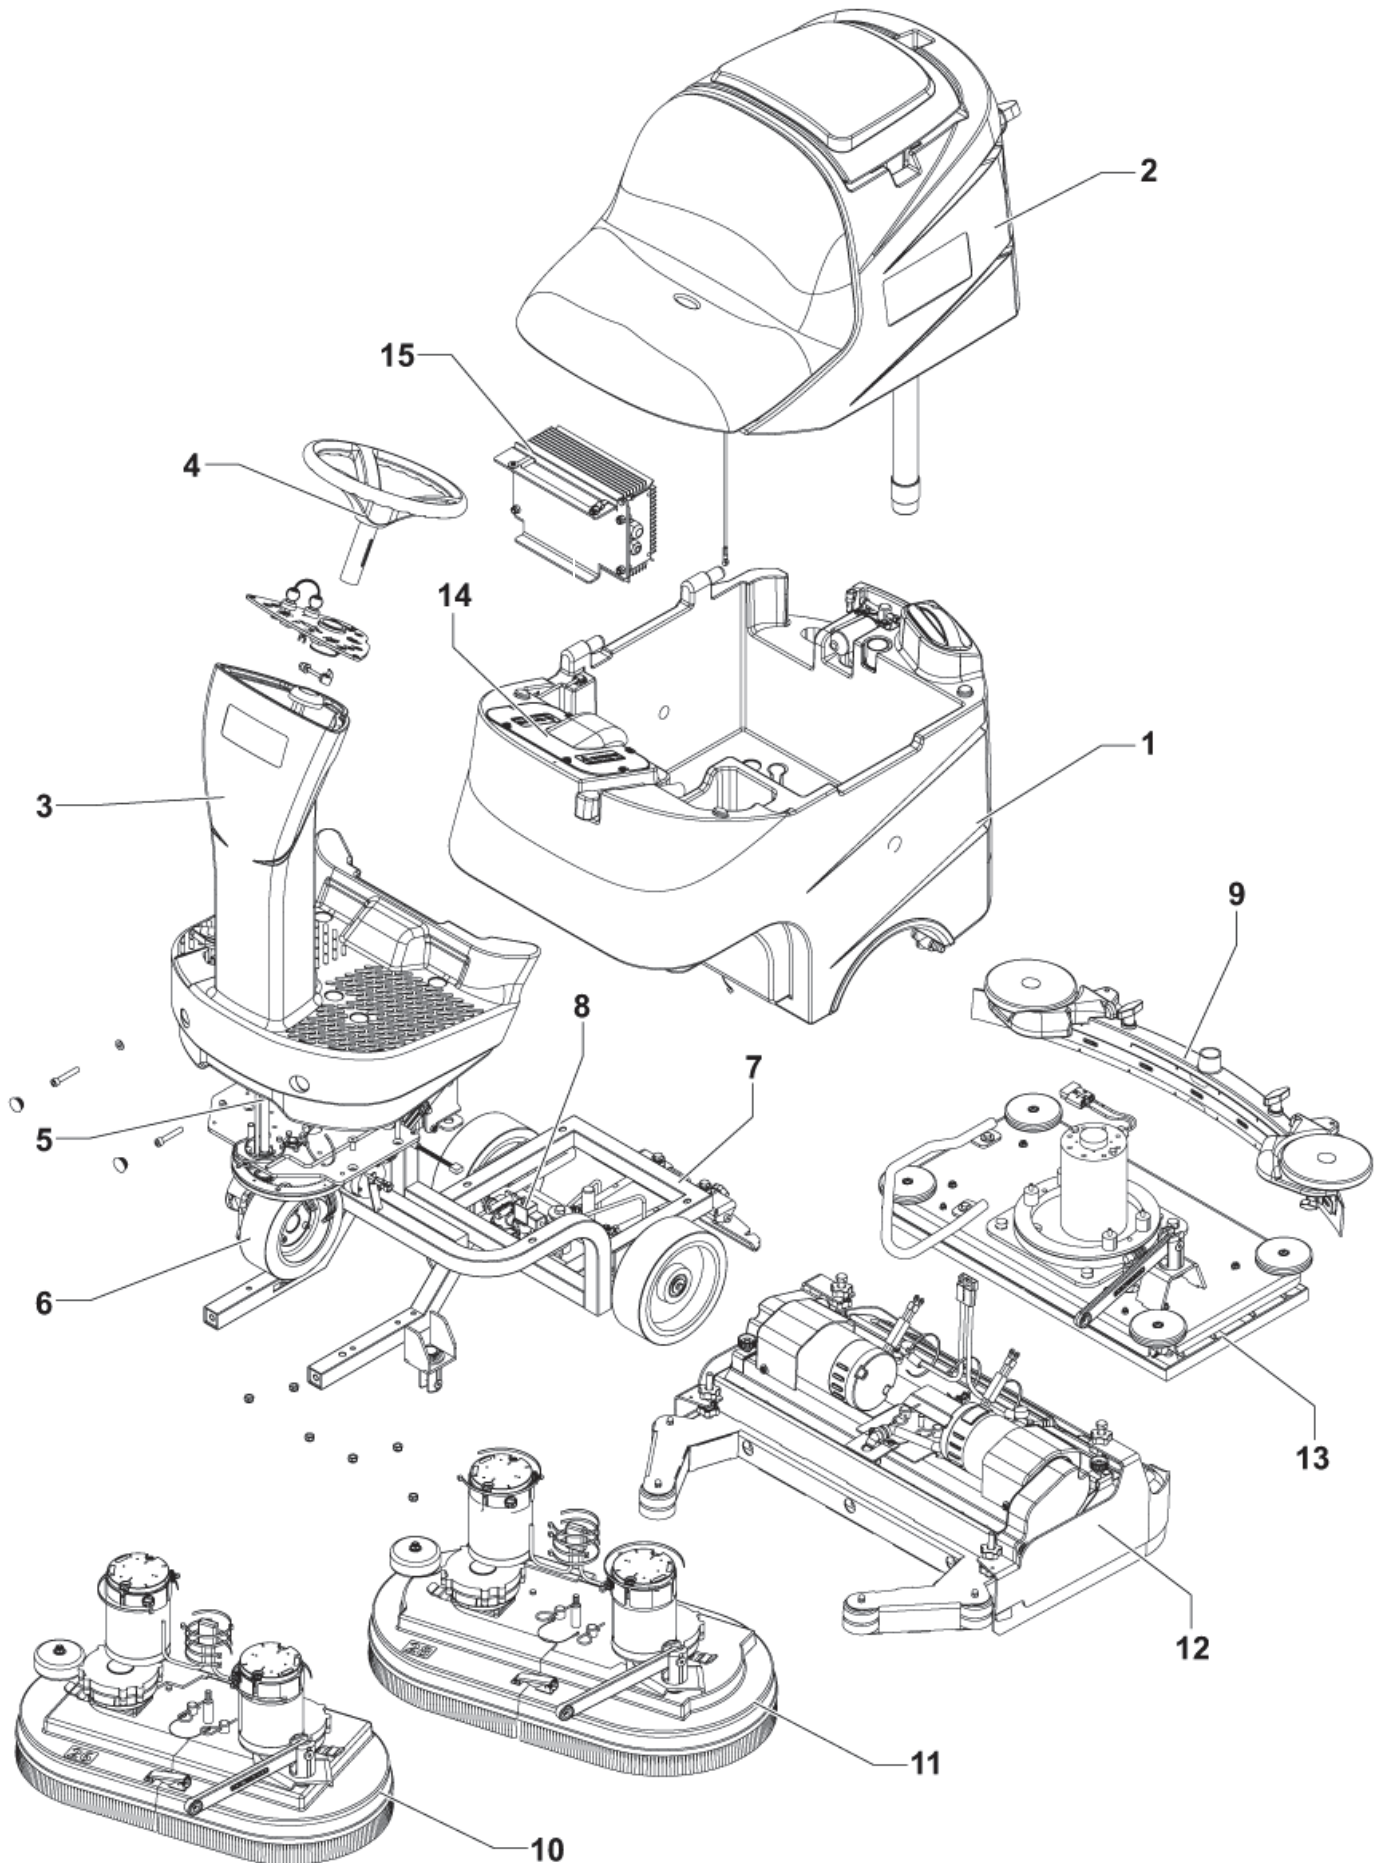

Ansicht allgemein

SCRUBTEC R 466 / R 471 / R 417C / BOOST R4

04-10-2012

ET-Liste-Nr. R466010

3

Ersatzteile auf www.gluesing.net

Ansicht allgemein

SCRUBTEC R 466 / R 471 / R 417C / BOOST R4

04-10-2012

ET-Liste-Nr. R466U10

4

Pos	Artikelnr.	Me	Beschreibung
1		1	USE LINK Solution tank
2		1	USE LINK Recovery tank
3		1	USE LINK Column system
4		1	USE LINK Steering assy
5		1	USE LINK Steering wheel support assembly
6		1	USE LINK Drive wheel assembly
7		1	USE LINK Chassis system
8		1	USE LINK Solution system
9		1	USE LINK Squeegee systems
10		1	USE LINK Brushes deck system 650
11		1	USE LINK Brushes deck system 750
12		1	USE LINK Cyl. Brushes system
13		1	USE LINK BOOST decksystem
14		1	USE LINK Electrical components
15		1	USE LINK Battery charger