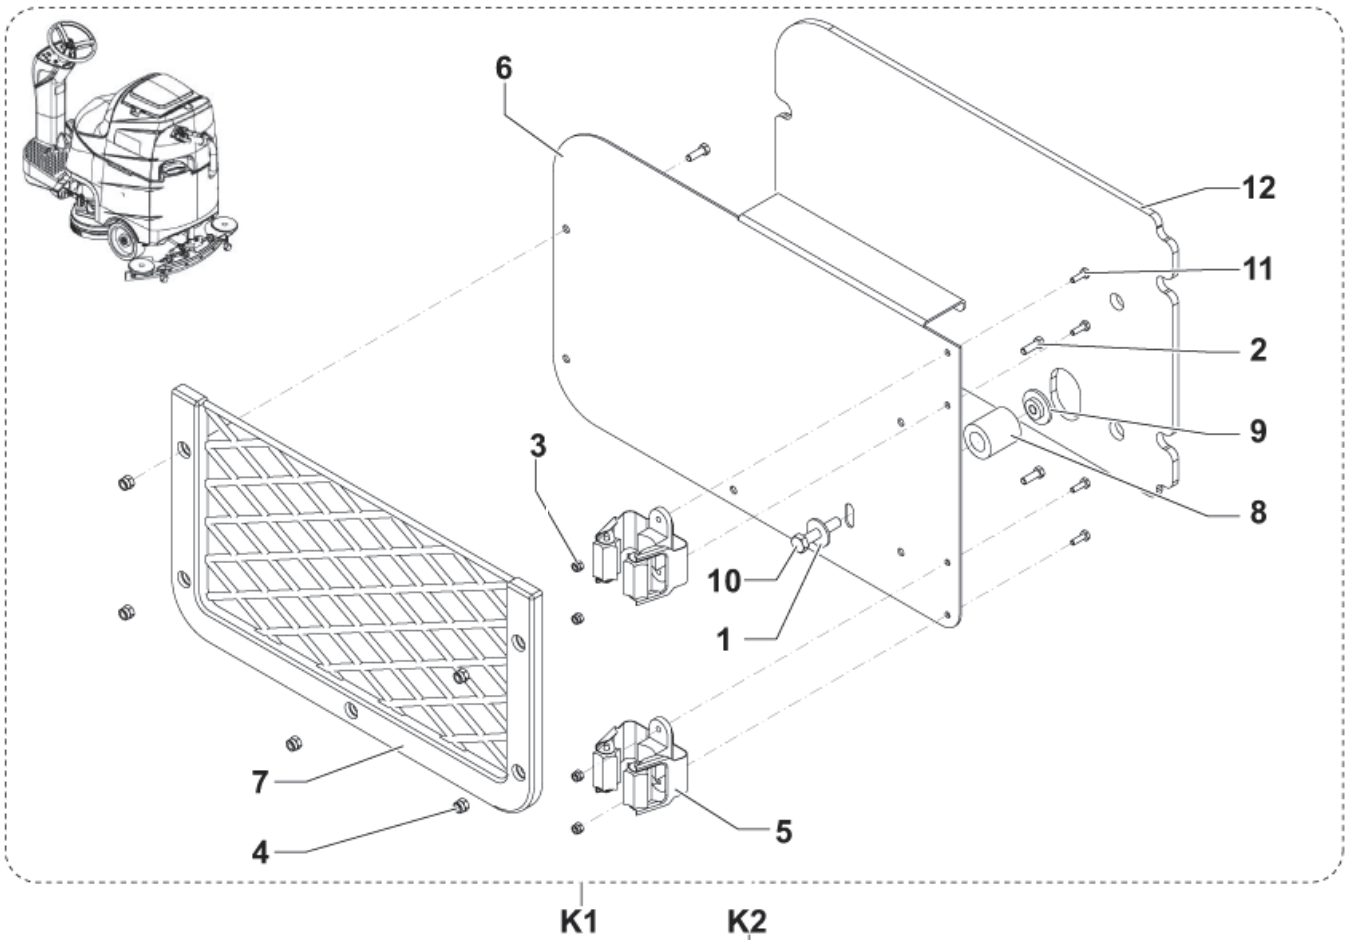

Zubehör 2

SCRUBTEC R 466 / R 471 / R 417C / BOOST R4

04-10-2012

ET-Liste-Nr.
R466410

45

Ersatzteile auf www.gluesing.net

Zubehör 2

SCRUBTEC R 466 / R 471 / R 417C / BOOST R4

04-10-2012

ET-Liste-Nr. R466410

46

Pos	Artikelnr.	Me	Beschreibung	
5	33017513	2	Halteklammer	
7	9097947000	1	NET DOCUMENT HOLDER	
17	9098250000	1	BASKET	
K1	9097815000	1	Mop und Schmutzbehälter Kit	Optional
K2	9098480000	1	Ablagekorb Kit	Optional