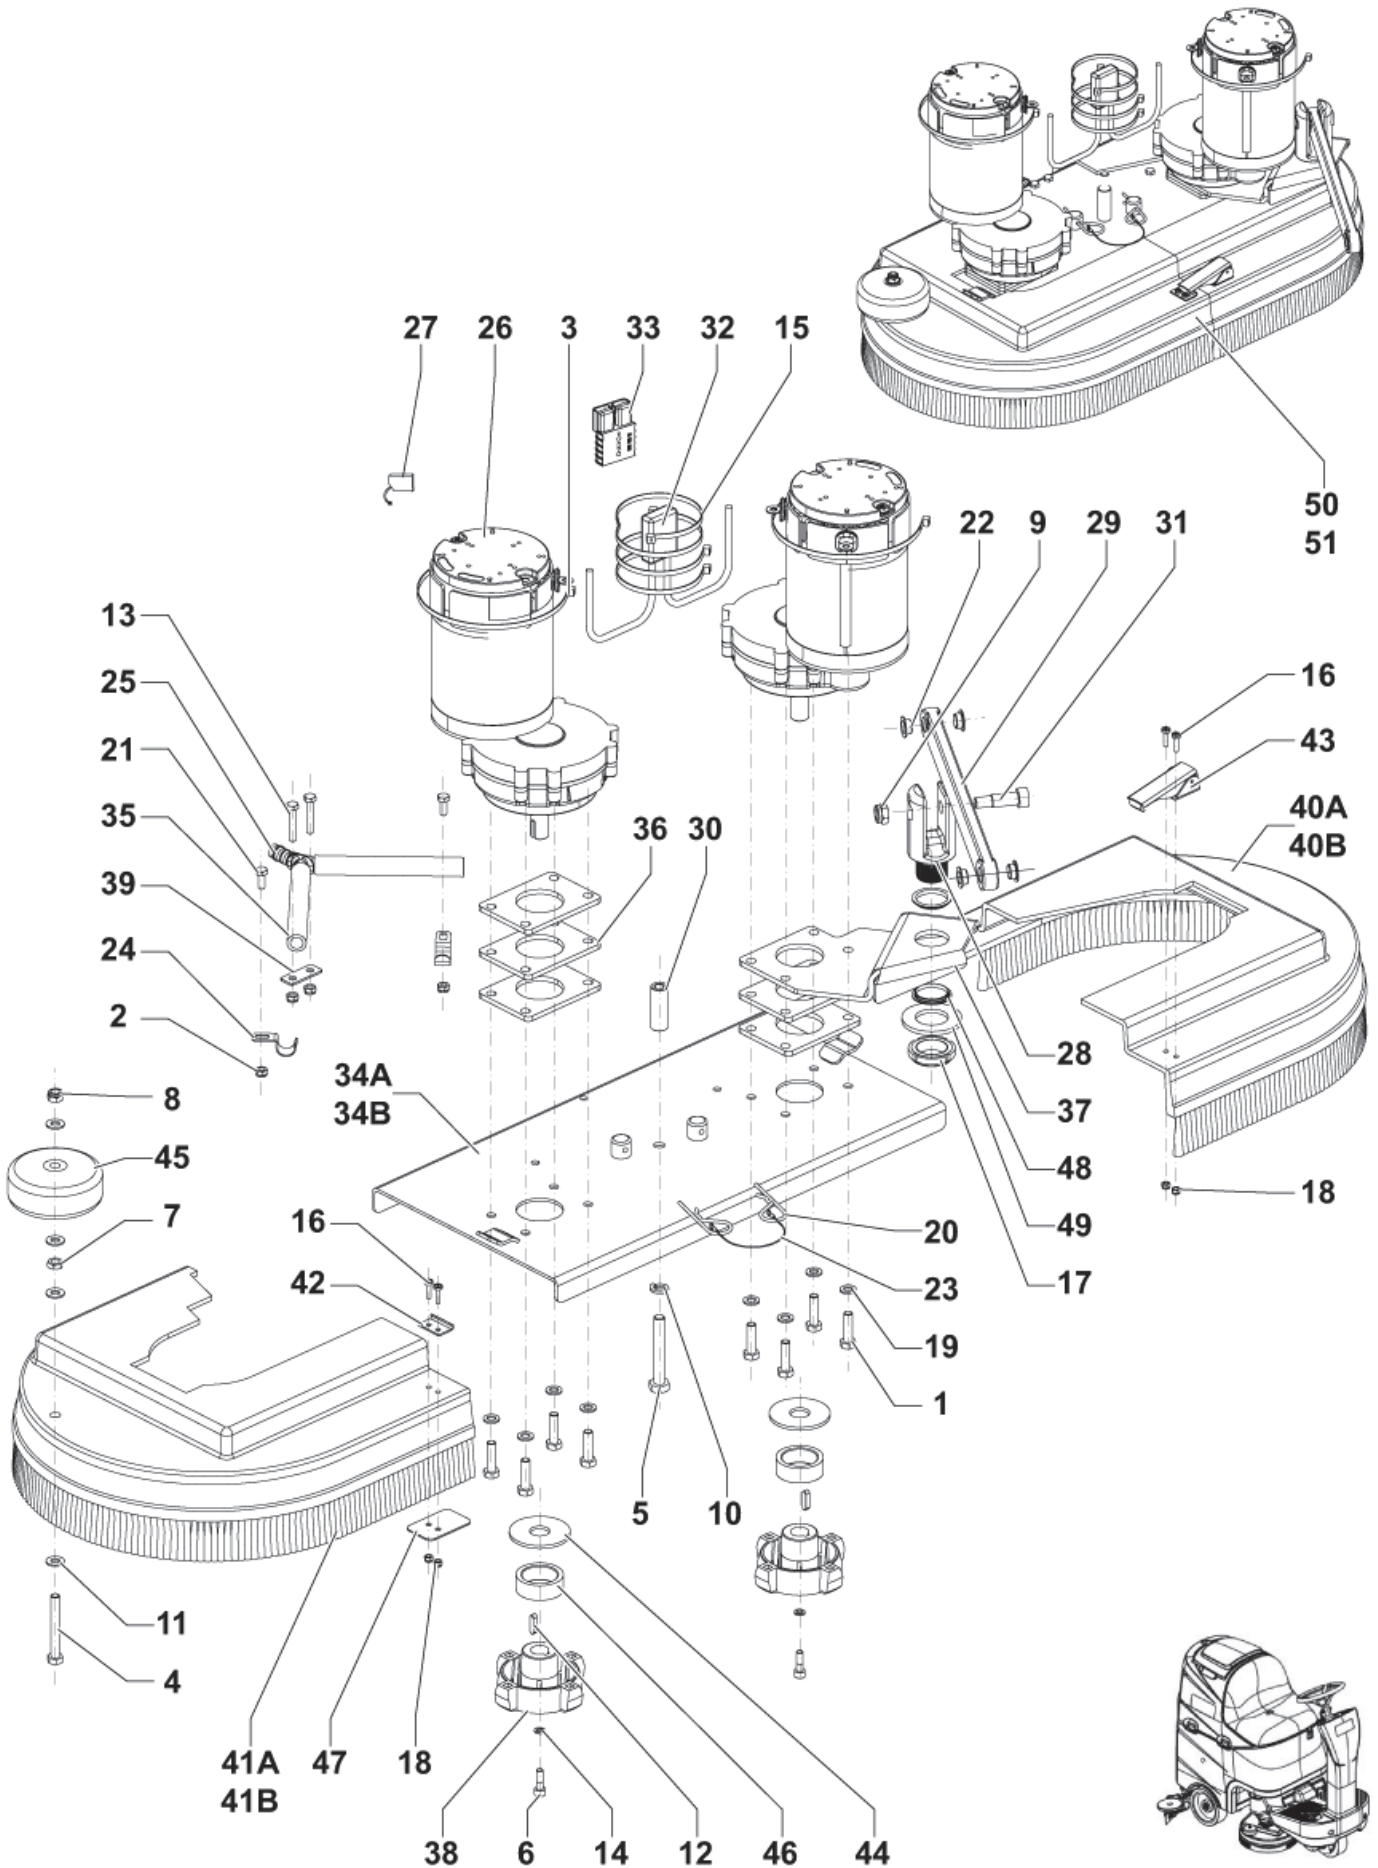

Item 1-2-3-4-5-6-7-8-9-10-11-12-13-18-39-40

K1 - NOT SHOWN

Ersatzteile auf www.gluesing.net

BRUSHES DECK SYSTEMS

SCRUBTEC R 466 / R 471 / R 417C / BOOST R4

04-10-2012

ET-Liste-Nr. R466250

27