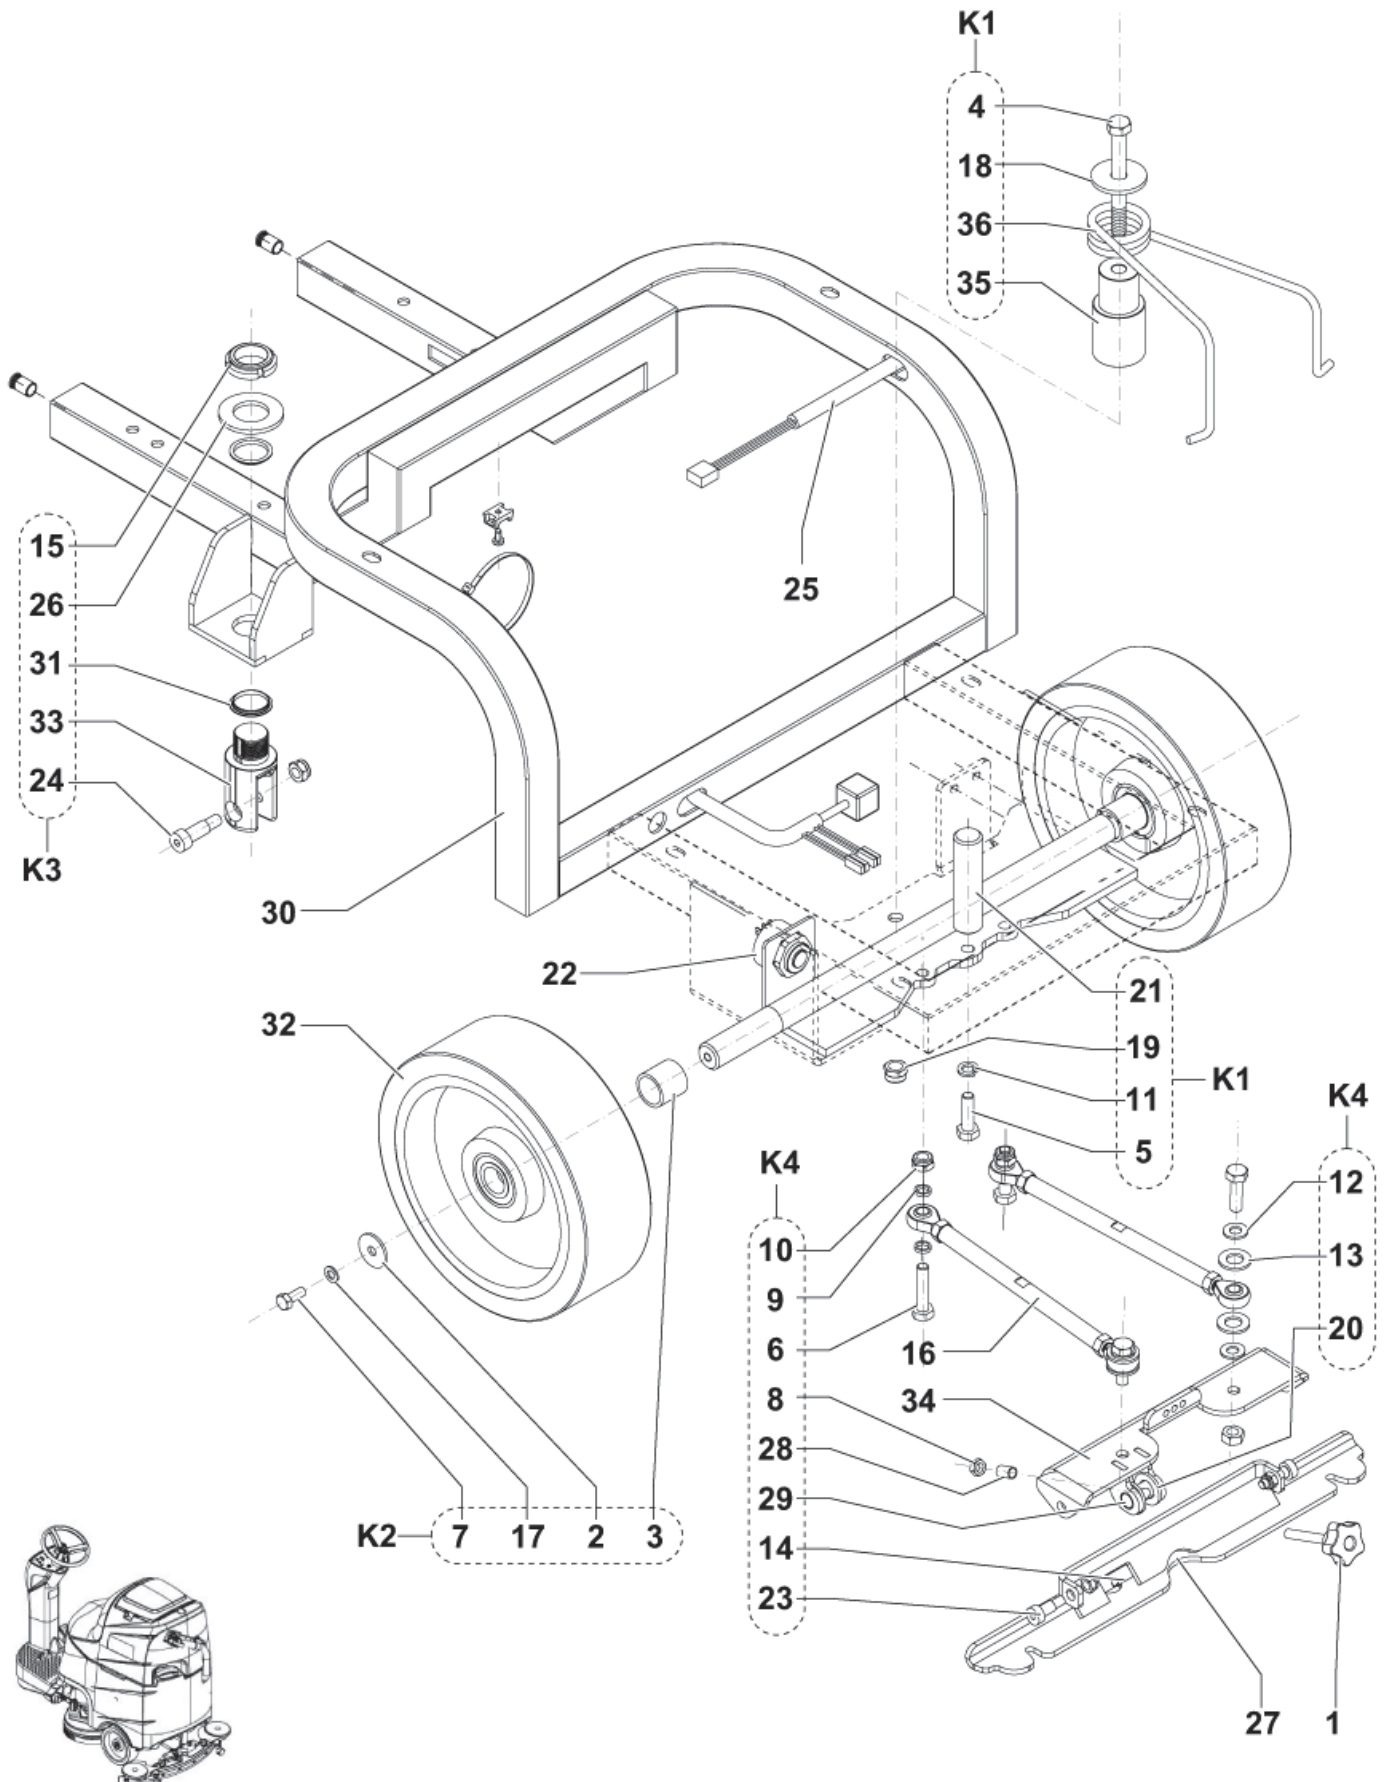

Chassis-System

SCRUBTEC R 466 / R 471 / R 417C / BOOST R4

04-10-2012

ET-Liste-Nr. R466150

17

Ersatzteile auf www.gluesing.net

Chassis-System

SCRUBTEC R 466 / R 471 / R 417C / BOOST R4

04-10-2012

ET-Liste-Nr. R466150

18

Pos	Artikelnr.	Me	Beschreibung	
1	L08601574	1	STERNGRIFFSCHRAUBE, M8X55	
16	9097931000	2	Führungsstange	
22	909 6126 000	1	Warnton	
25	9098236000	1	HARNESS REAR MACHINE	
27	9098390000	1	Saugleiste Halterung	
30	9097798000	1	CHASSIS	
32	9097816000	2	Rad Hinten D.254 80SH Grau	
34	9097827000	1	Saugleiste Halterung oben	
K1	9098722000	1	Zentrierregelung Saugleiste	Item 4-5-11-19-18-21-35-36
K2	9098723000	1	Radbefestigungs kit	Item 2-3-7-17
K3	9098724000	1	BRACKET TURNING KIT	Item 15-24-26-31-33 - Only for Scrubtec R466 - R47
K4	9098725000	1	Befestigungs kit	Item 6-8-9-10-12-13-14-20-23-28-29