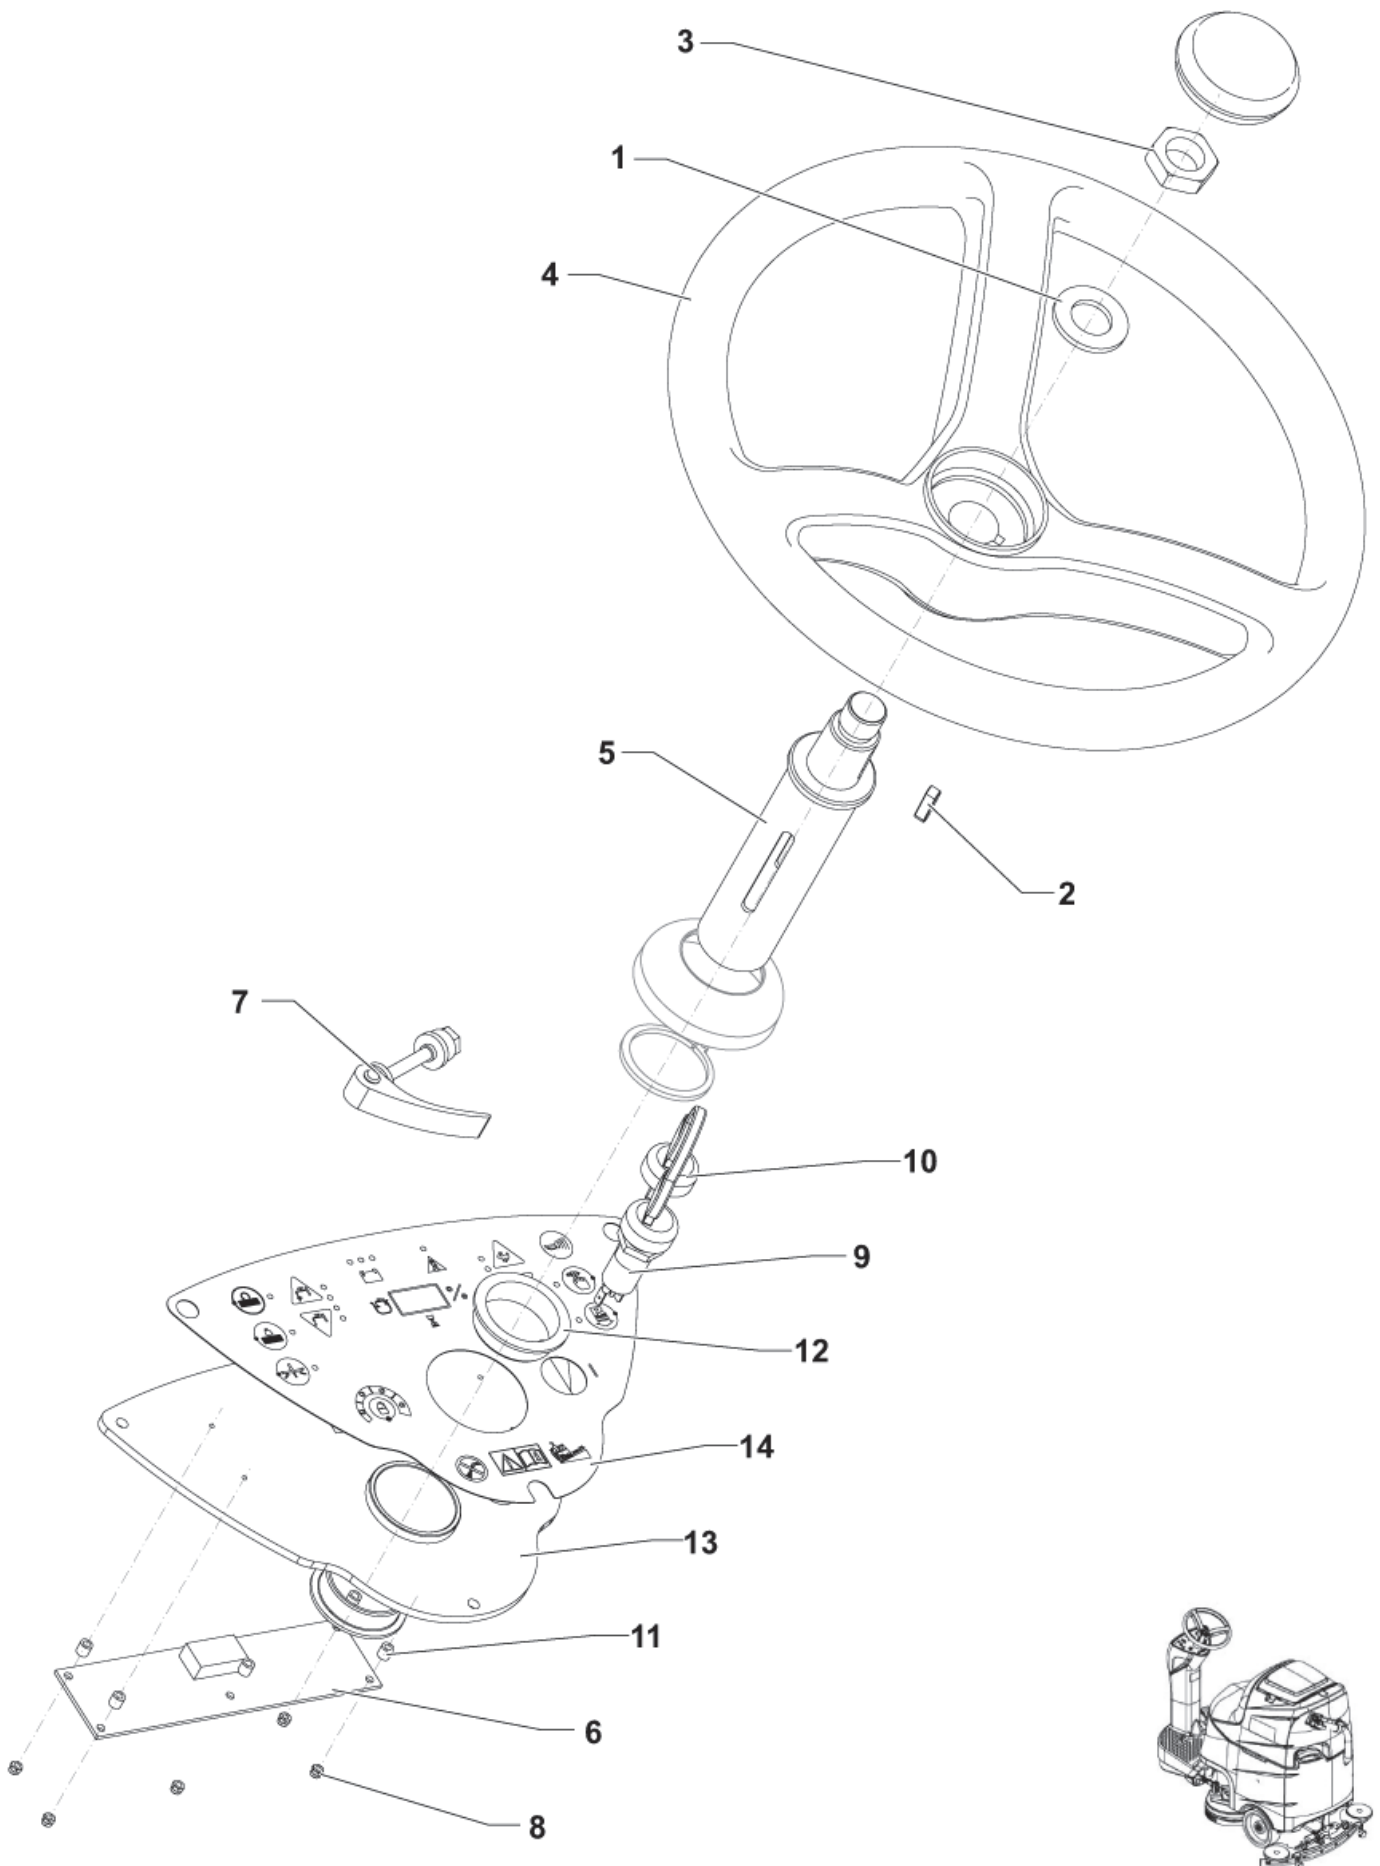

Item 1-2-3-4-5-6-7-8-9-10-11-12-15-17-18

K1 - NOT SHOWN

Ersatzteile auf www.gluesing.net

STEERING ASSY

SCRUBTEC R 466 / R 471 / R 417C / BOOST R4

04-10-2012

ET-Liste-Nr.
R466090

11