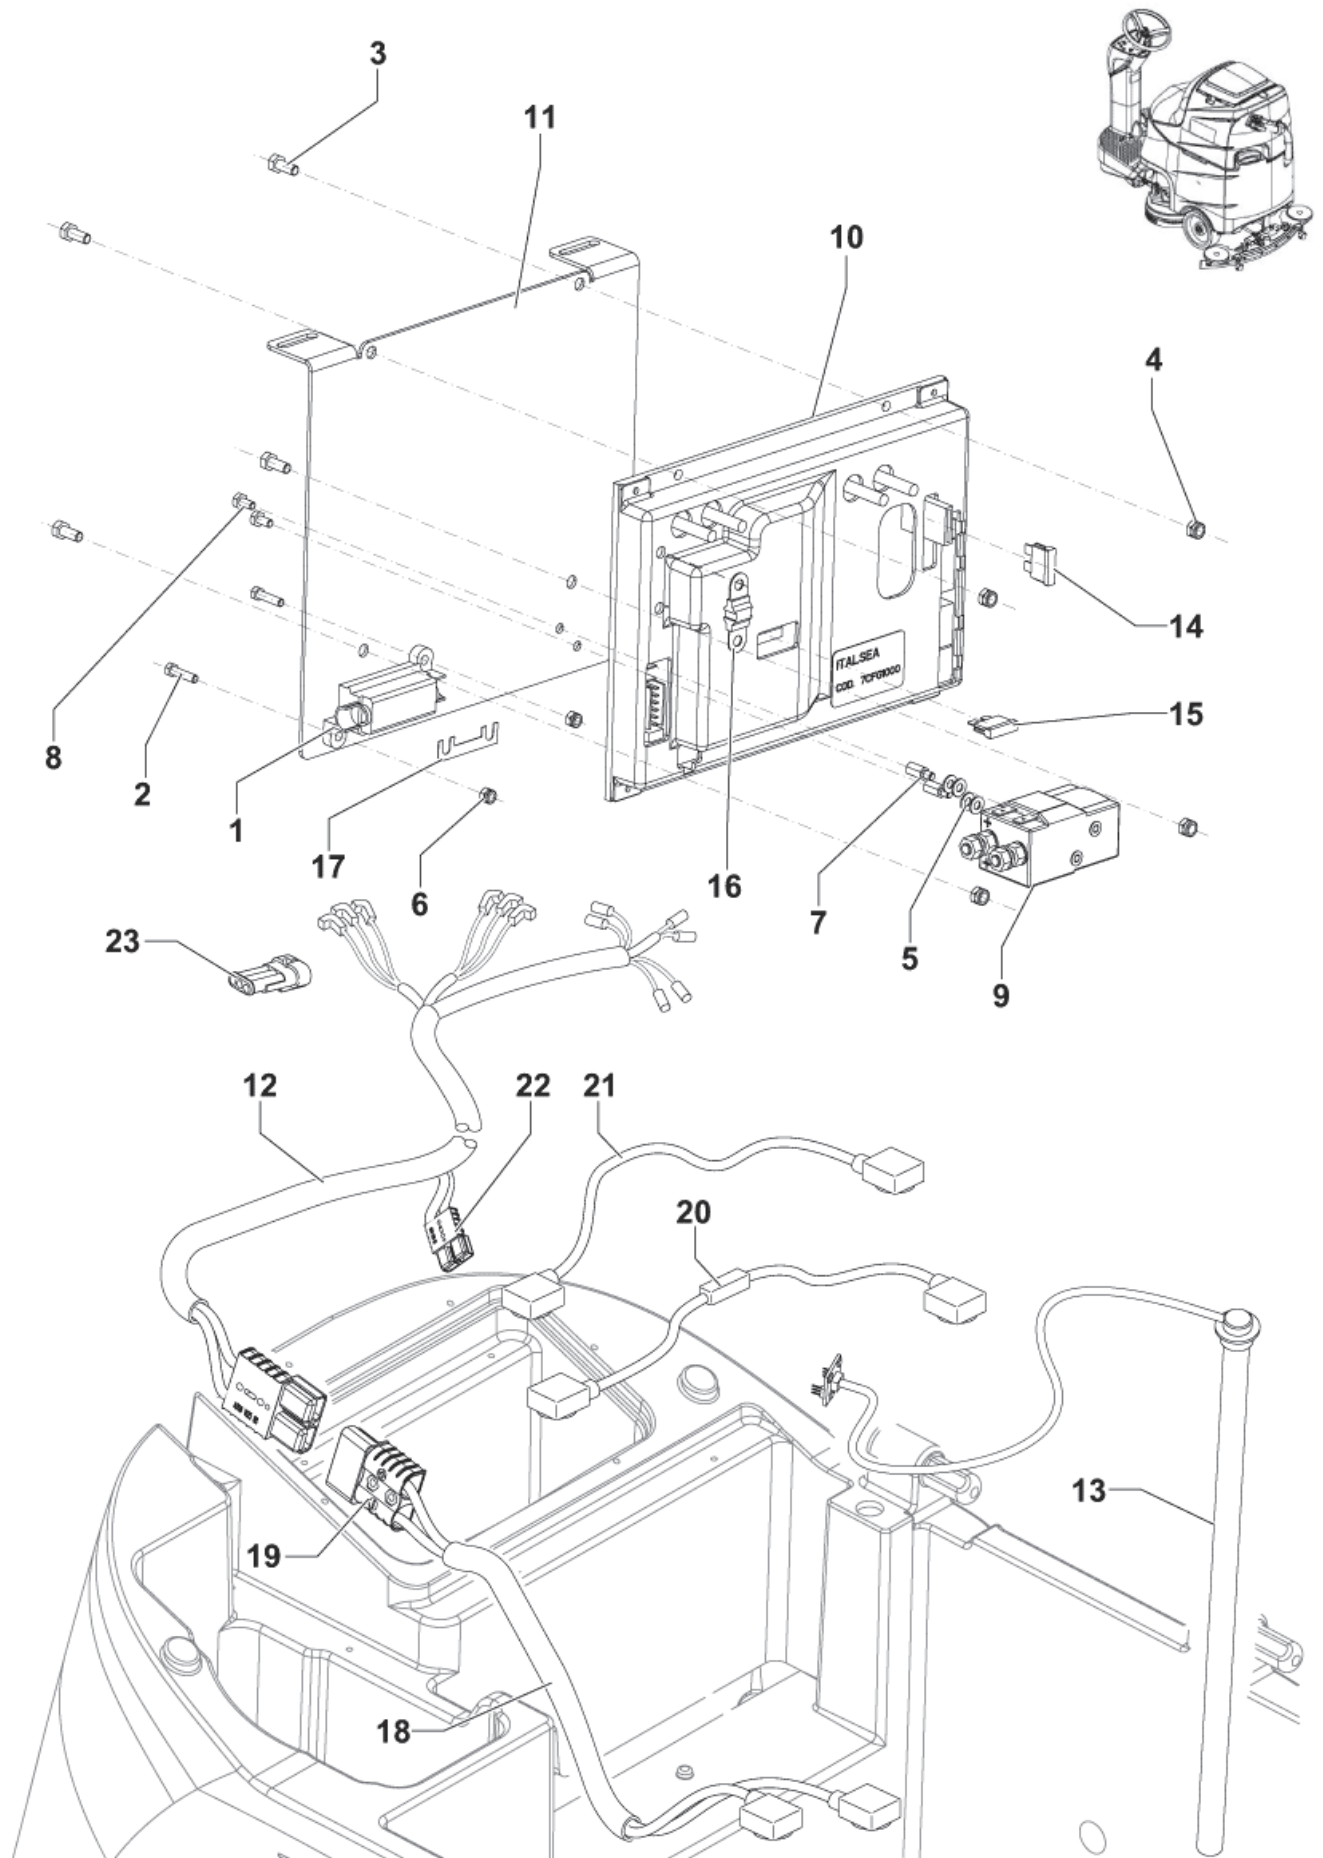

Elektrokomponenten

SCRUBTEC R 466 / R 471 / R 417C / BOOST R4

04-10-2012

ET-Liste-Nr. R466350

39

Ersatzteile auf www.gluesing.net

Elektrokomponenten

SCRUBTEC R 466 / R 471 / R 417C / BOOST R4

04-10-2012

ET-Liste-Nr.
R466350

40

Pos	Artikelnr.	Me	Beschreibung
1	145 8046 000	1	Sicherungsträger
9	9097208000	1	Relais
10	9099071000	1	Geschwindigkeitskontrolle
11	9097860000	1	PLATE FIXING ELECTRONIC CARD
12	9098190000	1	HARNESS EL. COMPON.BOX
12	9099681000	1	Kabelbaum
13	9098897000	1	Drucksensor
14	145 8368 000	1	Sicherung 3A, Bedienelement
15	145 9853 000	1	Sicherung 15A
16	9097830000	1	Sicherung 100A
17	145 9854 000	1	Sicherung 50A
18	9099694000	1	Kabelsatz Batterie
19	9098762000	1	Stecker 120A, rot
20	9098526000	1	CABLE BATTERY WITH FUSE
21	9097590000	1	Batterieverbindungskabel
22	9098761000	1	Stecker 50A. rot
23	9099203000	1	CONNECTOR 3 WAYS WITH BRIDGE
K1	9098739000	1	HARDWARE ELECTRIC COMPONENTS K

POSITIONS 12: 9098190000 before serial number 3510122204474 - SEE TSB IT 2012-087

POSITIONS 12: 9099681000 starting from serial number 3510122204474 - SEE TSB IT 2012-087

Ersatzteile auf www.gluesing.net