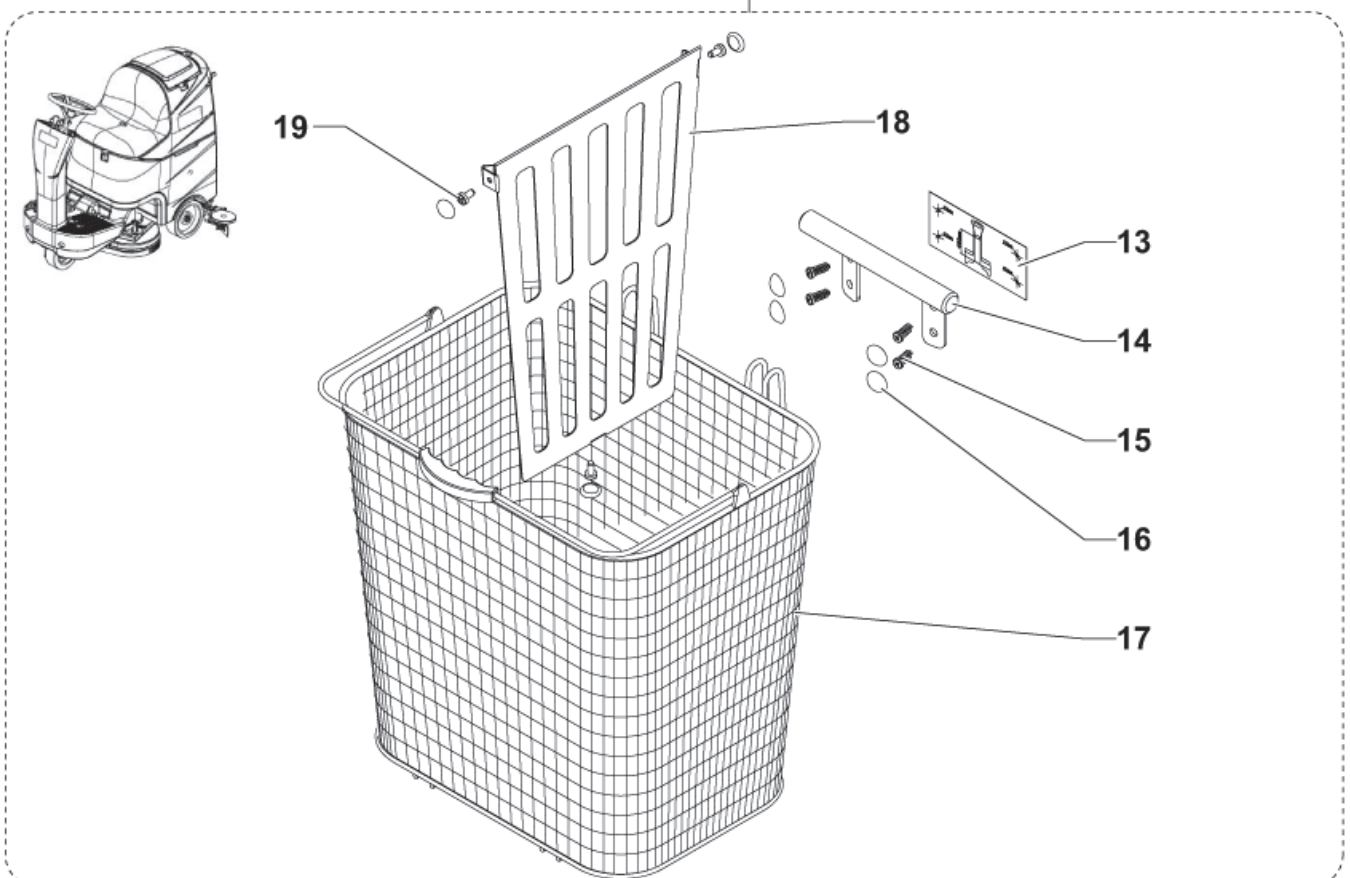

Zubehör 2

SCRUBTEC R 466 / R 471 / R 417C / BOOST R4

04-10-2012

ET-Liste-Nr.
R466410

45

Ersatzteile auf www.gluesing.net

Zubehör 2

SCRUBTEC R 466 / R 471 / R 417C / BOOST R4

04-10-2012

ET-Liste-Nr. R466410

46

Pos	Artikelnr.	Me	Beschreibung	
5	33017513	2	Halteklammer	
7	9097947000	1	NET DOCUMENT HOLDER	
17	9098250000	1	BASKET	
K1	9097815000	1	Mop und Schmutzbehälter Kit	Optional
K2	9098480000	1	Ablagekorb Kit	Optional