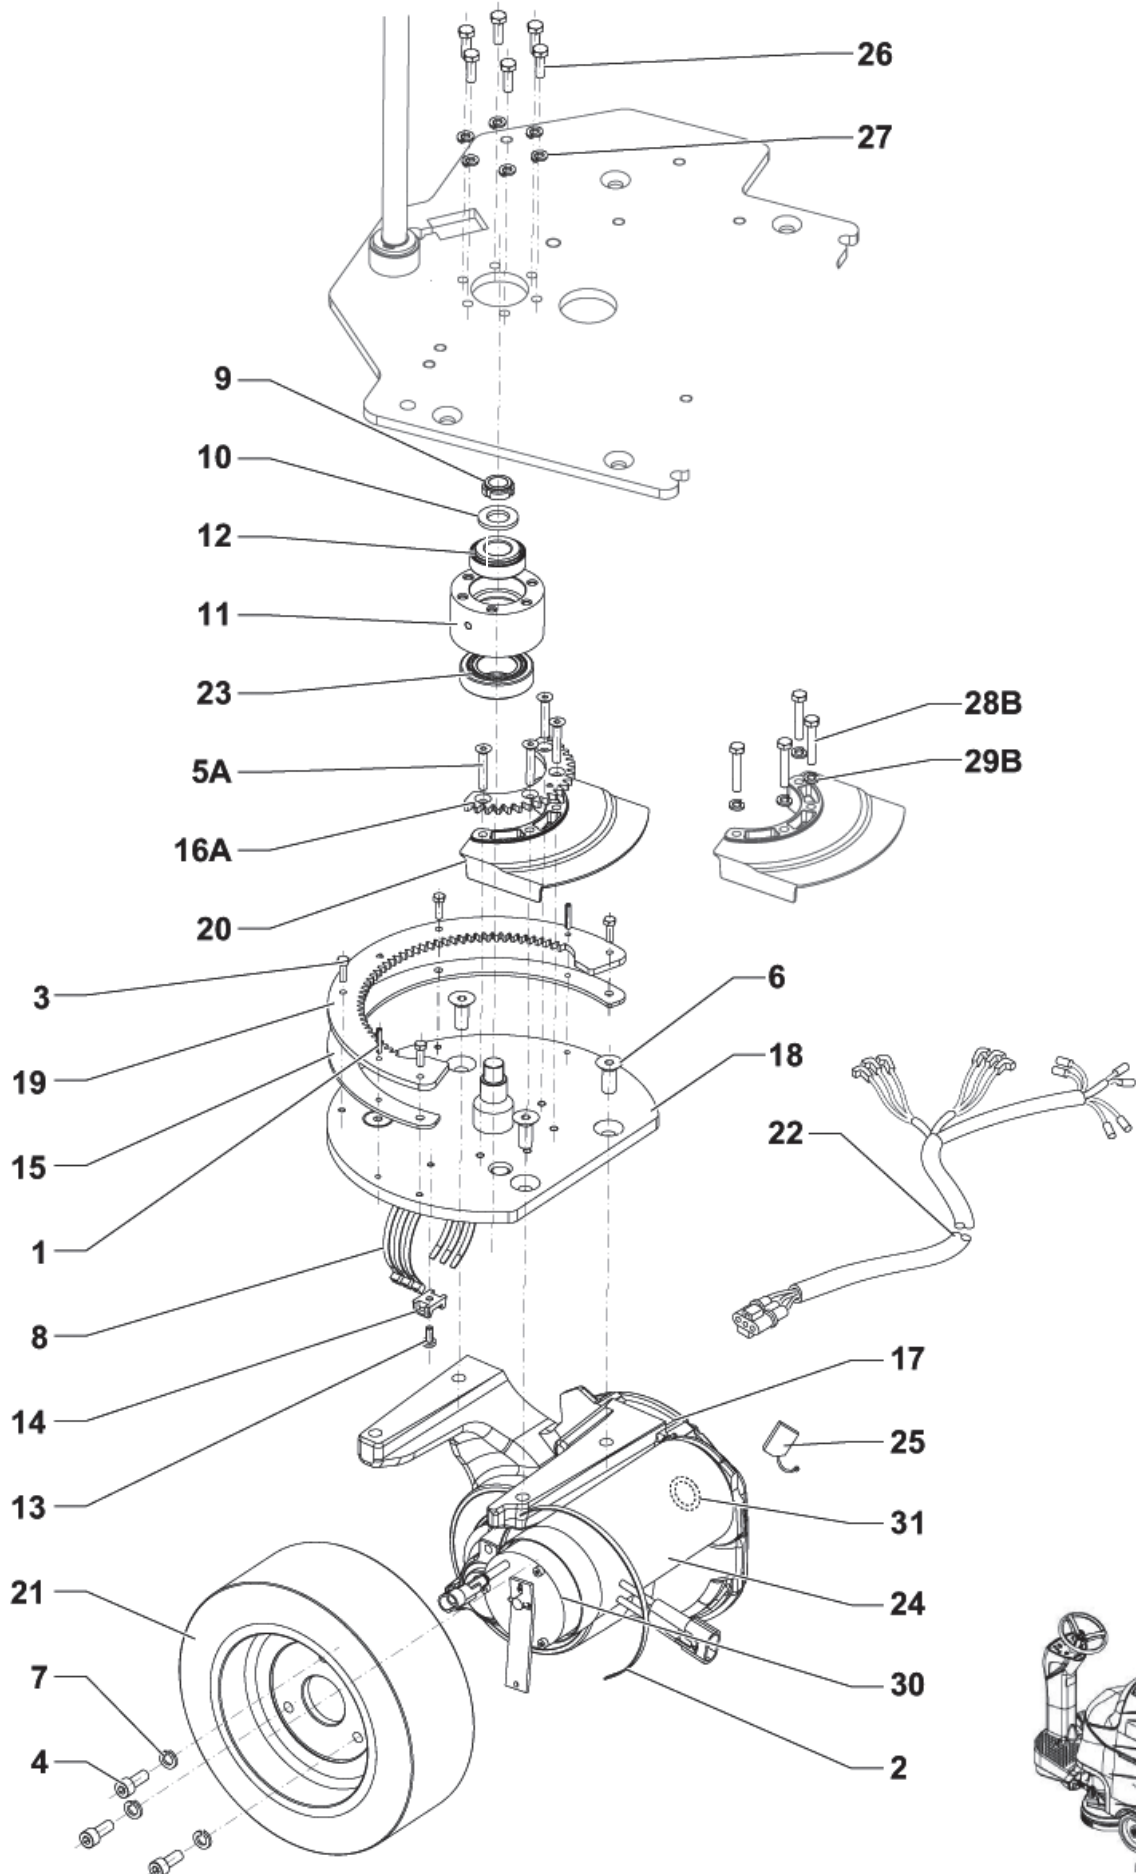

DRIVE WHEEL ASSY

SCRUBTEC R 466 / R 471 / R 417C / BOOST R4

04-10-2012

ET-Liste-Nr. R466130

15

Ersatzteile auf www.gluesing.net

DRIVE WHEEL ASSY

SCRUBTEC R 466 / R 471 / R 417C / BOOST R4

04-10-2012

ET-Liste-Nr. R466130

16

Pos	Artikelnr.	Me	Beschreibung	
11	909 5941 000	1	Distanzstück	
12	909 5942 000	1	Lager	
15	9097807000	1	SPACER CROWN STEERING	
17	9097834000	1	Antriebsrad W300 24V	
18	9097837000	1	Lenksäulenhalter	
19	9097841000	1	CROWN STEERING Z100	
20	9098165000	1	PROTECTION DRIVE WHEEL WIRING	
21	9098407000	1	Antriebsrad	
22	9098430000	1	Kabelbaum Kit Antriebsrad	
23	145 4691 000	1	Lager 32006x-E00.032	
24	9098625000	1	Antriebsmotor Kompl.	
25	9098627000	1	Kohlenbürste Kit	
30	9098626000	1	Bremse, Elektromagnetisch	
31	9098800000	1	SEAL OIL	For MOTOR WHEEL 9097834000
K1	9098721000	1	Befestigungskit	Item 1-2-3-4-5-6-7-8-9-10-13-14-26-27-28-29
16A	9097809000	1	GEAR MAIN Z45	Only for Scrubtec R466 - R471 - BOOST R4

K1 - NOT SHOWN

Ersatzteile auf www.gluesing.net