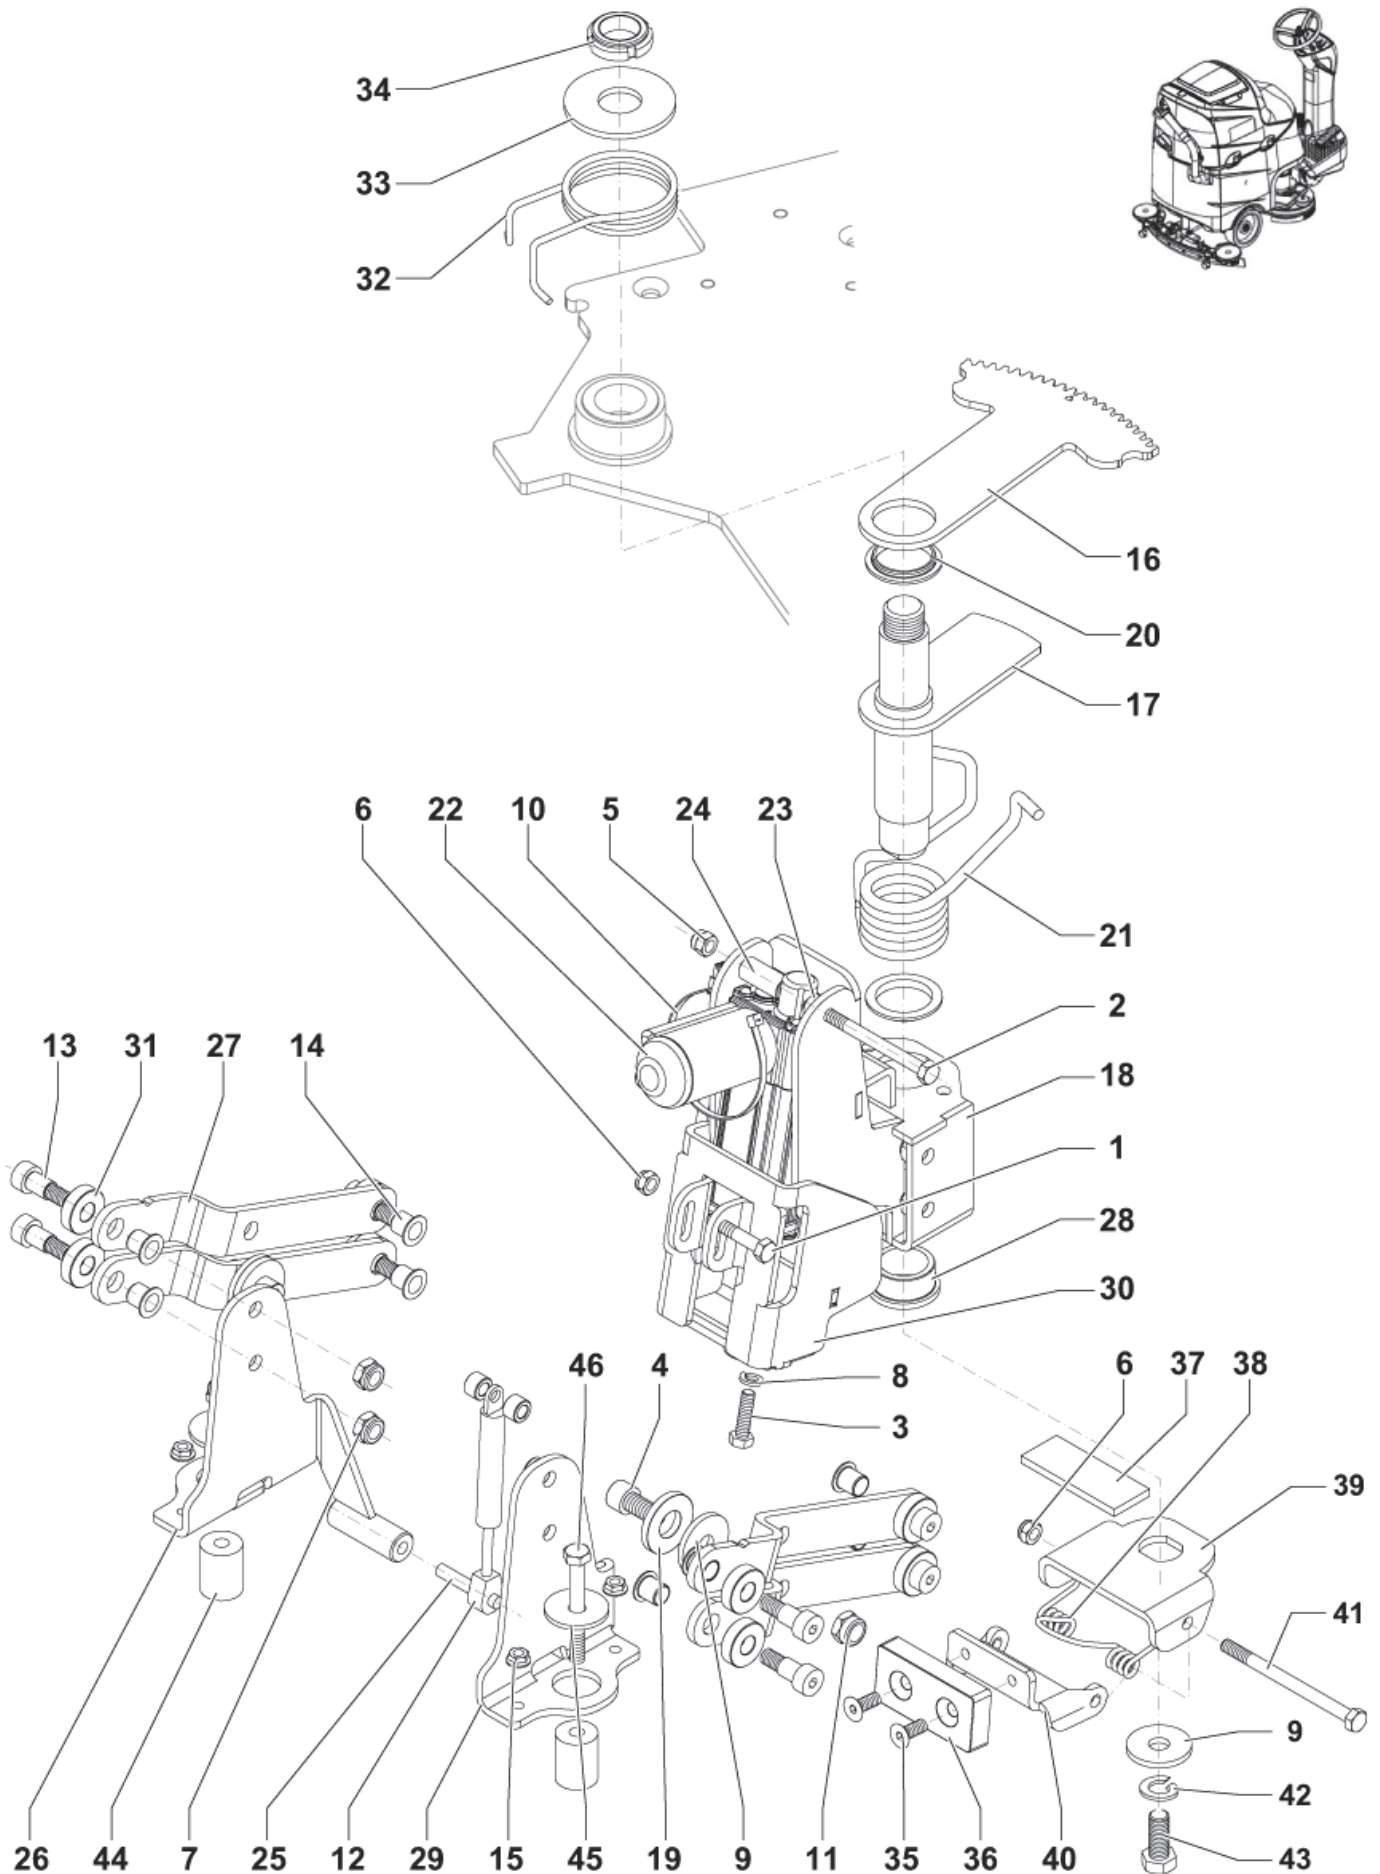

CYLINDRICAL BRUSHES DECK 2

SCRUBTEC R 466 / R 471 / R 417C / BOOST R4

04-10-2012

ET-Liste-Nr. R466295

34

Pos	Artikelnr.	Me	Beschreibung	
16	9097960000	2	Seitliche Führungslippe	
21	9098658000	1	Kabelbaum für Walzendeck	
23	56407551	2	Nabe	
26	145 0461 000	8	Flügelmutter M6	
30	145 2361 000	6	Kugellager 6202 2RS1	
34	146 0708 000	2	Isolator M6	
35	146 1036 000	8	Knopf	
43	909 5728 000	2	Bürstenaufnahme	
44	909 5752 000	2	Spritzschutz f. Cyl. Deck	
48	909 5758 000	2	Ritzel	
49	909 5761 000	1	Keilriemen	
50	909 5762 000	2	ROLLER BELT TENSIONER	
51	909 5763 000	4	Lager	
55	909 5802 000	1	Motorschutzgehäuse	
56	909 5803 000	1	Motorschutzgehäuse	
57	909 5964 000	2	Stellschraube	
59	909 6225 000	1	Schmutzbehälter	
61	909 6595 000	1	Halter	
62	909 6730 000	2	PULLEY POLY-V	
63	909 6731 000	1	Antriebsriemen	
64	909 6785 000	1	Riemenschutz rechts	
65	909 6786 000	1	Motorschutzgehäuse, links	
68	9097291000	2	Motor 600W 24V	
69	L08603949	2	Kohlebürste Kit	
70	9097847000	1	FRAME CYLINDRICAL DECK 750	
72	9097936000	1	PROTECTION CYL.BRUSH DECK 750	
73	9097952000	1	SUPPORT CYL.DECK LEFT SIDE SKIRT	
74	9097956000	1	SUPPORT CYL.DECK RIGHT SIDE SKIRT	
75	9097959000	2	PLATE SIDE SKIRT CYL.DECK	
76	9098761000	1	Stecker 50A. rot	
K1	9098736000	4	ROLLER BUMPER KIT	Item 4-7-9-14
K2	9098734000	2	Getriebe Kompl. Walze	Item 3-5-13-17-22-25-27-28-30-31-33-36-43-45-46-47
K3	9098735000	1	PIPE WATER KIT	Item 20-39-42-60-66-67-71-77
K4	909 6354 000	1	Seil m. Klammern	Item 32-41
K5	9098737000	2	Walzenbürste Halter Kit	Item 23-30-58
K6	9098738000	1	Befestigungskit	Item 1-2-6-8-10-11-12-15-18-19-24-29-37-38-40-78

K6 - NOT SHOWN

Ersatzteile auf www.gluesing.net

MAGIC DECK ASSEMBLY BOOST BRUSH

SCRUBTEC R 466 / R 471 / R 417C / BOOST R4

04-10-2012

ET-Liste-Nr. R466310

35

Ersatzteile auf www.gluesing.net