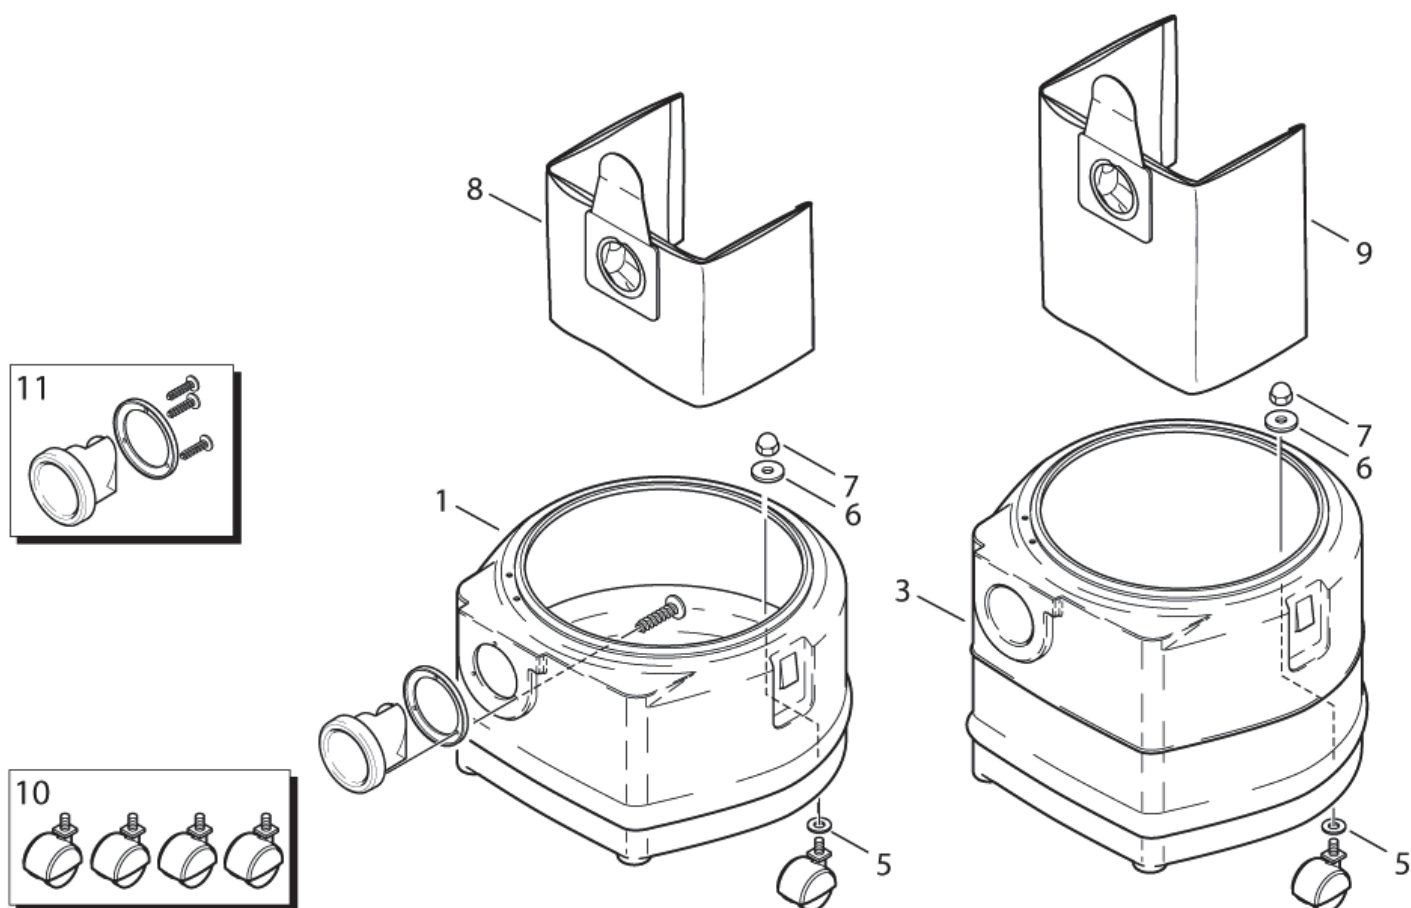

BEHÄLTER

AERO 400, 440, 640, 840

11-09-2012

ET-Liste-Nr.
AERO40006

7

BEHÄLTER

AERO 400, 440, 640, 840

11-09-2012

ET-Liste-Nr.
AERO40006

8

Pos	Artikelnr.	Me	Beschreibung	
1	65246	1	Behaelter aero II 18l unb edruckt blau P	AERO 400, 440, 5 GALLON
3	65247	1	Behälter aero II 25l unbe dr. blau (Ers. f. 65256)	AERO 640
5	61276	1	Dichtscheibe ø8,5xø18x1	
6	2793	1	CW Scheibe 8,4x2,0 A ISO 7093-1 zn	
7	1800515	1	Sicherungsmutter M8	
8	61156	1	Filtersack AERO 400-440 Set 5	AERO 400, 440,AERO 5 GALLON
9	60910	1	Filtersack AERO 600-840 Set 5	AERO 640, 840 A,AERO 7 GALLON AS/E
10	60608	1	Lenkrollen-Set (4 St) (Ersatz f. 302000943)	
11	302000942	1	nicht mehr lieferbar Einlassfitting DN 50