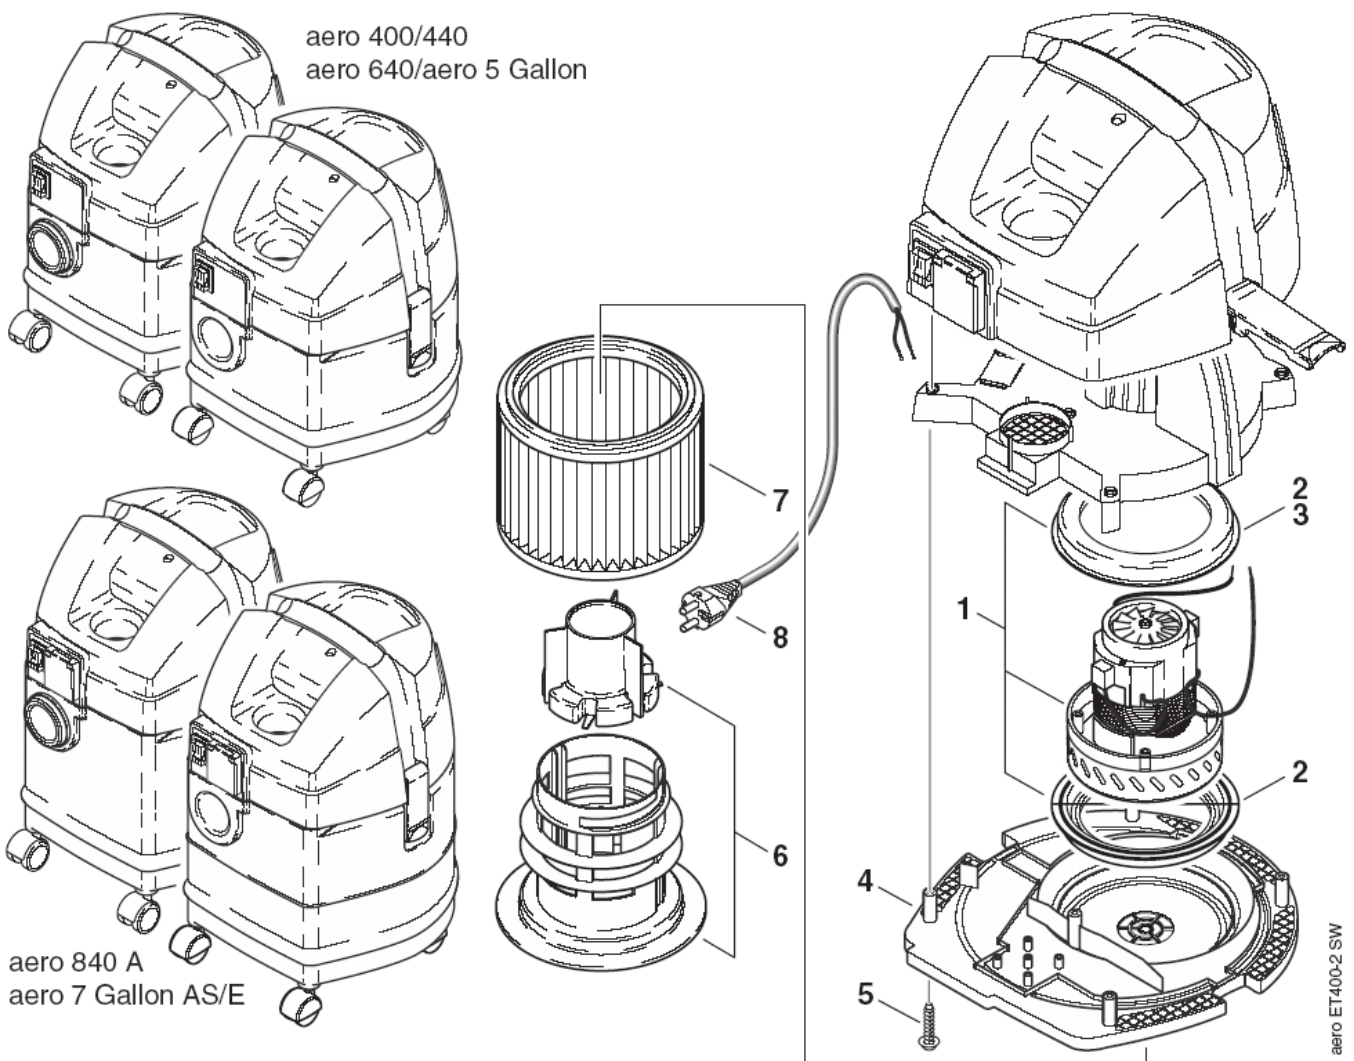

Motor, base

AERO 400, 440, 640, 840

11-09-2012

ET-Liste-Nr.
AERO40004

5

Motor, base

AERO 400, 440, 640, 840

11-09-2012

ET-Liste-Nr.
AERO40004

6

Pos	Artikelnr.	Me	Beschreibung	
1	60932	1	Motor 100V 1000W	*JP*
1	60933	1	Motor 120 V 1000W	*US*TW*GB,110V*
1	60934	1	ers.m. 302001690 n.m.l. -> 302001690	*EU*KR*CH*GB,230V**ZA*
2	60610	1	Motorlagerring	FOR IDENTIF.LETTER "O",
3	302000364	1	Motorlagerring ø137,5xø16 2x17	FOR IDENTIF.LETTER "P",
4	60605	1	Trägerplatte	AERO 400
4	62260	1	Trägerplatte	* SEE NOTE
5	11253	4	Schraube 5x20	
6	63575	1	Filterstützkorb m.Schwimm er	
7	63990	1	Filterelement AERO	
8	26771	1	Netzleitung H05VV-F2x1,0x 7,5	AERO 400, 440, 640 *EU*KR*
8	29126	1	POWER CORD SJTW2XAWG18X6	AERO 400, 440, 640, *US*TW*JP*, AERO 5 GALLON
8	302000958	1	POWER CORD	10M YELLOW GB, 110V/50/1
8	60282	1	POWER CORD H07BQ-F 2X1.5 SQUAR	AERO 400, 440, *GB,110V*
8	60903	1	POWERCORD H05VV-F 2X0.75X5.M S	AERO 400, 440, 640 *ZA*
8	60936	1	Leitung Netz H05VV-F 2x0, 75x5,	AERO 400, 440, 640, *CH*
8	61129	1	Netzkabel	AERO 840 A *GB,230V*
8	61130	1	Netzleitung H05VV-F3G1,5x 5,0	AERO 840 A *EU*KR*
8	61132	1	POWERCORD HO5VV-F 3G1.0X5.7 SN	AERO 840 A *CH*
8	61133	1	Netzleitung SJTW3AWG16x6, 7 NEMA	AERO 840 A, *US*TW*JP*, AERO 7 GALLON AS/E
8	64165	1	Netzleitung H05VV-F3G1,5x 5,0	AERO 840 A *DK*

* NOTE: AERO 440, 640, 840A, AERO 5 GALLON, AERO 7 GALLON AS/E

Ersatzteile auf www.gluesing.net