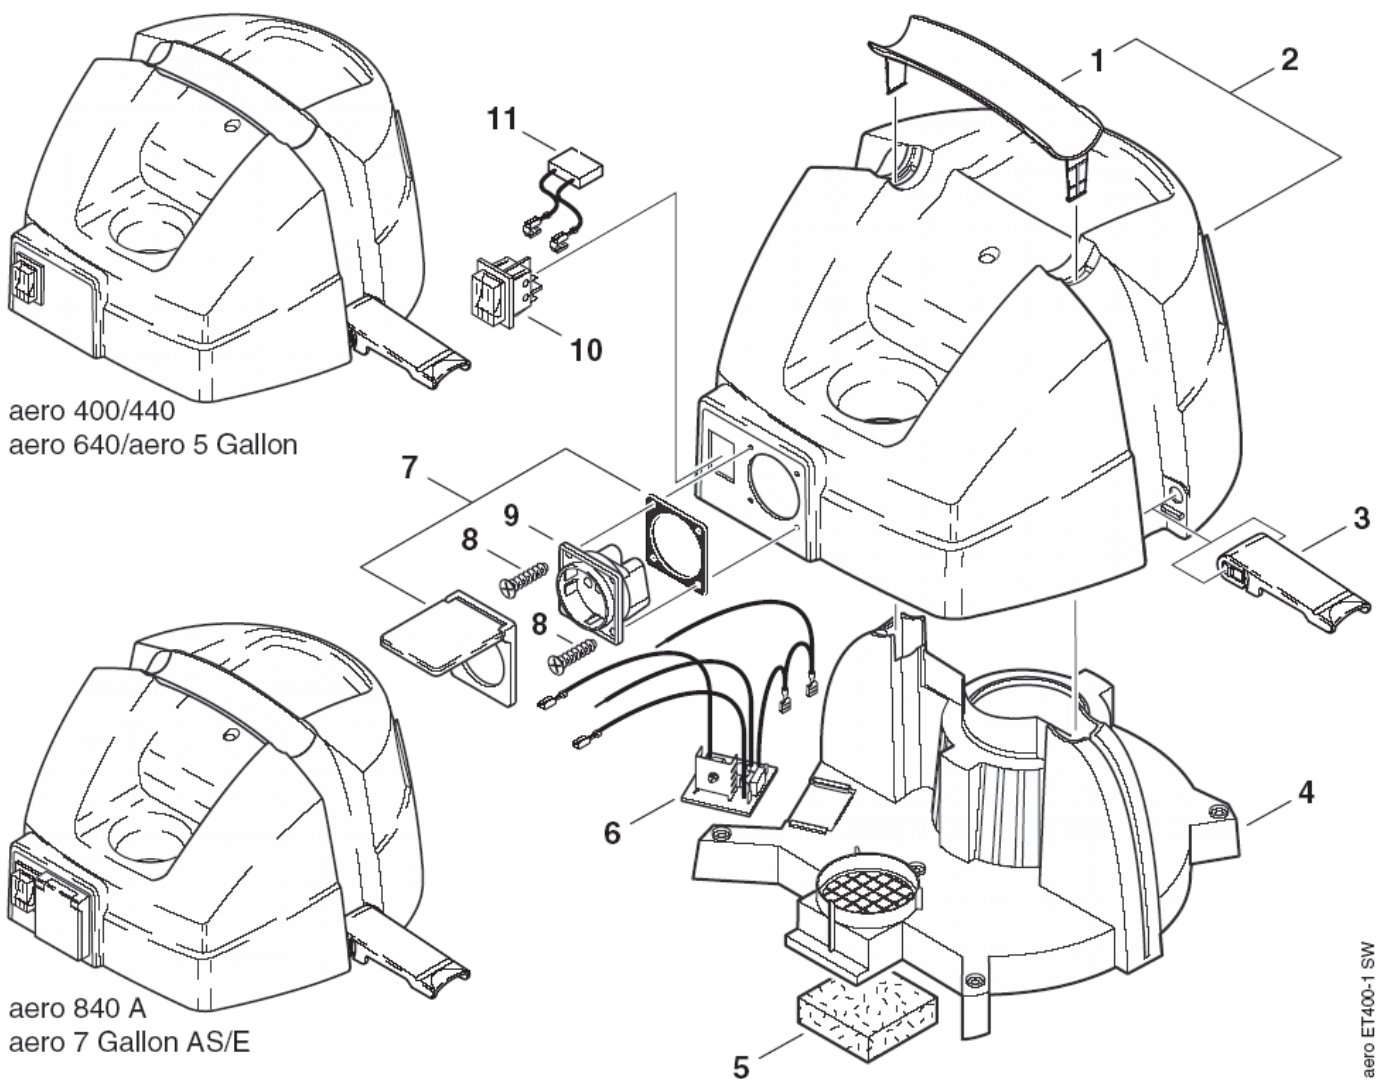

AERO 400, 440, 640, 840

Ansaugereinheit	3
Motor, base	5
BEHÄLTER	7
Zubehör	9

Ansaugeinheit

AERO 400, 440, 640, 840

11-09-2012

ET-Liste-Nr.
AERO40002

3

Ansaugereinheit

AERO 400, 440, 640, 840

11-09-2012

ET-Liste-Nr.
AERO40002

4

Pos	Artikelnr.	Me	Beschreibung	
1	60603	1	Griff	
2	63569	1	Haube mit Griff	AERO 400
2	63570	1	nicht mehr lieferbar Haube mit Griff	AERO 440, 640, AERO 5 GALLON
2	63572	1	Haube mit Griff	AERO 840 A, AERO 7 GAL-LON AS/E
3	26797	2	Klammer	
4	60604	1	Spannplatte	AERO 400
4	62262	1	nicht mehr lieferbar Spannplatte	* SEE NOTE
5	60611	1	Diffusor	
6	61278	1	Einschaltautomatik 100-24 0V Set	AERO 840 A
6	62171	1	ersetzt mit 61577 nicht mehr lieferbar	AERO 840 A *US*JP*TW*, AERO 7 GAL-LON AS/E
7	107402628	1	Abdeckung Chassis Kit	** SEE NOTE
8	11254	2	CW Ejotschraube KA35x10 WN1411 St/zn	** SEE NOTE
9	46296	1	Steckdose Schuko	AERO 840 A *EU*KR*ZA*
9	48278	1	Steckdose *GB*	AERO 840 A *GB,230V*
9	48287	1	Steckdose *CH*	AERO 840 A *CH*
9	49267	1	Steckdose *USA/CDN*	AERO 840 A *US*TW*JP* AERO 7 GALLON AS/E
9	64079	1	Steckdose *DK*	AERO 840 A *DK*
10	11992	1	Schalter	AERO 840 A, AERO 7 GAL-LON AS/E
10	60867	1	Schalter	AERO 400, 440, 640, AERO 5 GALLON
11	61385	1	Entstörkondensator 0,1µF	*** SEE NOTE