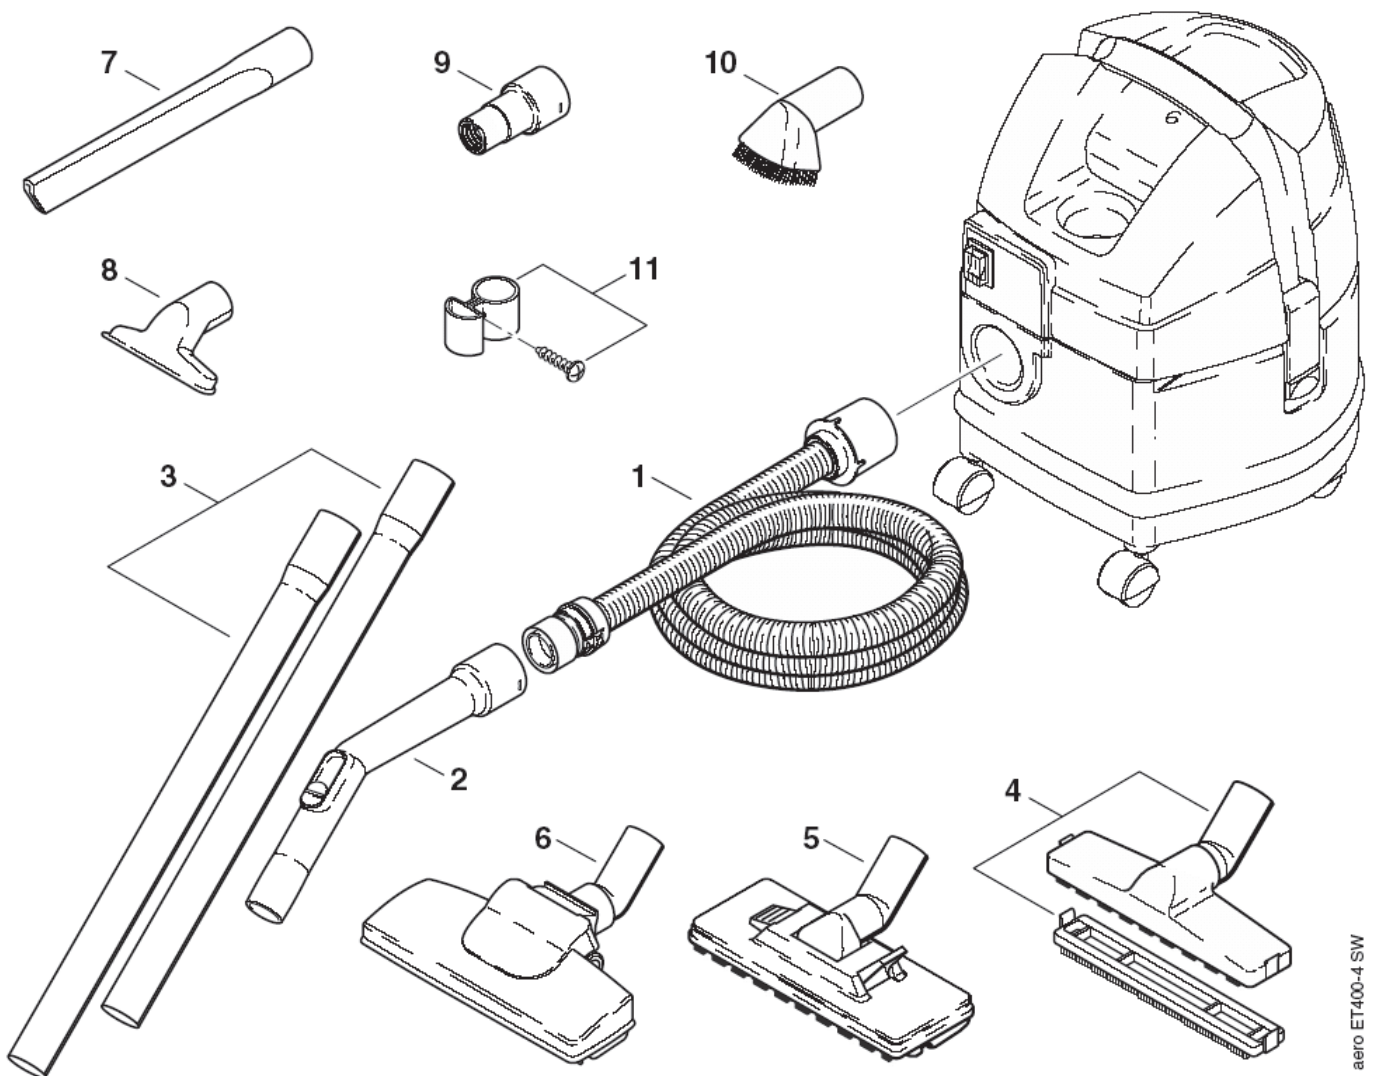

Zubehör

AERO 400, 440, 640, 840

11-09-2012

ET-Liste-Nr.
AERO40008

9

aero ET400-4 SW

Zubehör

AERO 400, 440, 640, 840

11-09-2012

ET-Liste-Nr.
AERO40008

10

Pos	Artikelnr.	Me	Beschreibung
1	60897	1	Saugschlauch 32x1800
1	64187	1	Saugschlauch D32x3500mm
2	60911	1	Handrohr gebogen D32/D35 mit Saugkraftregulierung
3	107400032	1	Verlängerungsrohr Alu 2 Stück je 500 mm/36 mm
3	15546	1	Saugrohr D36x505 VA Set2
3	40696	1	Verlängerungsrohr 2-teili
4		1	NOTE COMMENT Not available anymore - Order pos. 6
5	8046	1	Kombi-Düse D36 / 280mm
6	62352	1	Vario-Bodendüse D 36
7	29541	1	Fugendüse D36x200
7	6084	1	Fugendüse D35x300 mm
8	14295	1	Universaldüse Kunststoff, 115 mm breit
9	60916	1	Werkzeugmuffe Ø27/35/38
10	5146	1	Saugbürste D36
11	60609	1	Rohrhalter D35