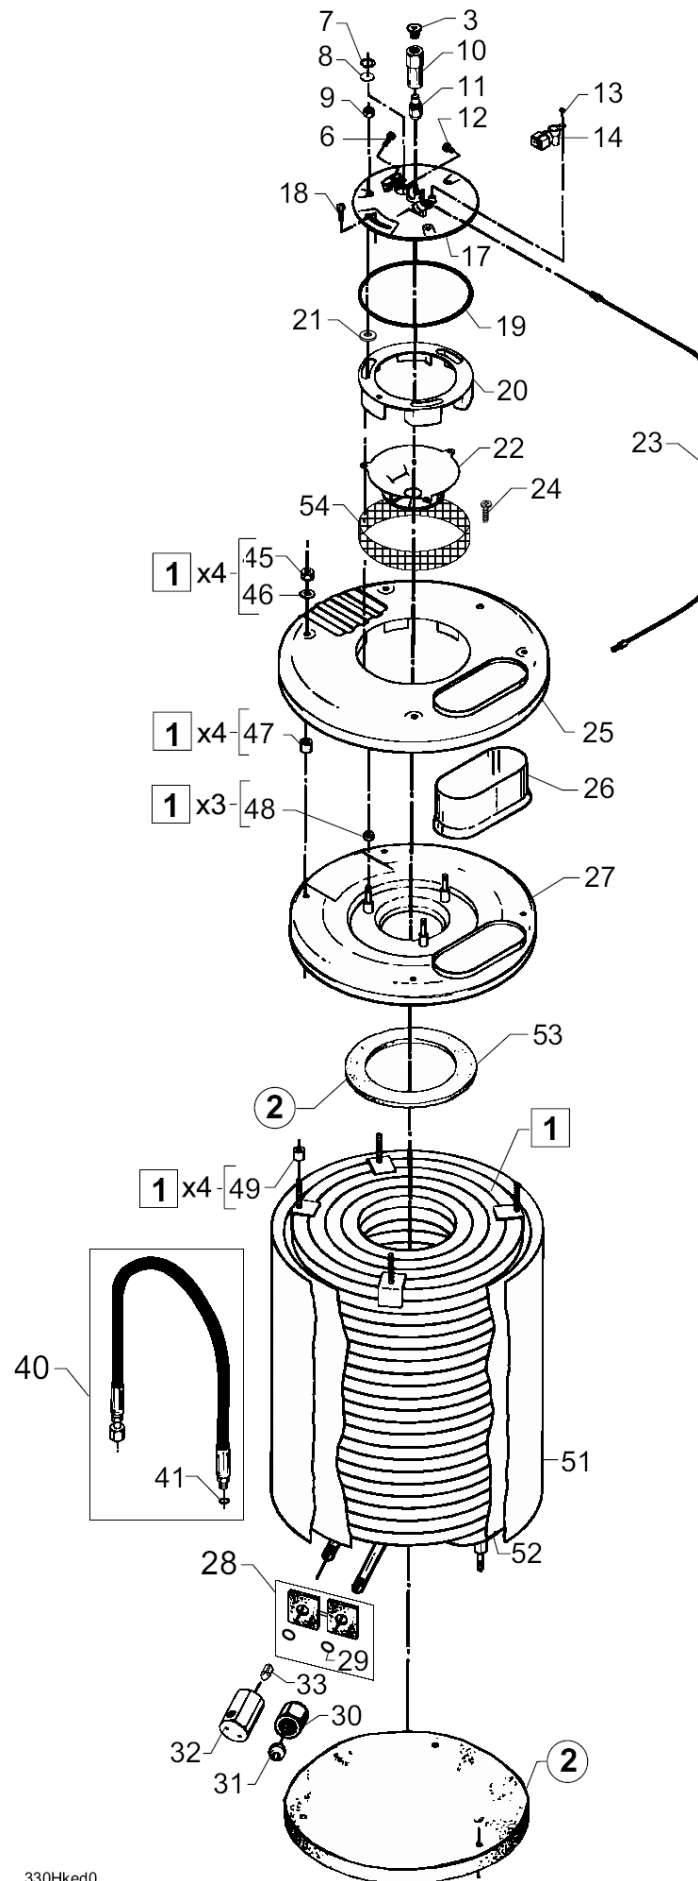

Wärmetauscher

30 HA COMPACT

08-06-2013

ET-Liste-Nr.
30HAC10

14

330Hked0

Ersatzteile unter www.gluesing.net

Wärmetauscher

30 HA COMPACT

08-06-2013

ET-Liste-Nr. 30HAC10

15

Pos	Artikelnr.	Me	Beschreibung	
1	7181904	1	nicht mehr lieferbar Kessel mit muttern	
1	7181922	1	Heizschlange mit Mutter nicht mehr lieferbar	STAINLESS STEEL
2	1119794	1	Rep.satz f. Isolation	
3	6180913	3	Verschlusspfropfen m. O-R ing	
6	1805464	1	Schraube M4 x 16 nicht mehr lieferbar	
7	1814611	1	nicht mehr lieferbar Sicherungsring DIN 472	
8	6184295	1	Schauglas	
9	2760	3	Mutter DIN934-M5-10 ISO 4032 zn	
10	7181216	1	Düsenhalter SW19x52,7 nicht mehr lieferbar	
11	2802445	1	Öldüse 1,25gal/h 80° H	
11	2802647	1	Ölduese 1,1 gal/h 4,24k g/h 80° H	
11	2802723	1	nicht mehr lieferbar Ölduese 1,10 USGAL/H 80H	B
11	2802724	1	Brennstoffdüse 1,25 USFAL /H	B
12	1803717	1	Schraube Taptite M4X6 nicht mehr lieferbar	
13	1800606	1	SCREW CROSS M4X10 FZB DIN7985	FOR S
14	6420300	1	Fuehler f. Flammeneuberwa chung	FOR S
17	6184272	1	Deckel f. Kessel nicht mehr lieferbar	FOR S
17	6240262	1	Brennerdeckel nicht mehr lieferbar	
18	1803030	1	Schraube M5 x 12 ISO 7045 St-zn	
19	6184296	1	Dichtung	
20	6184255	1	Luftregulierung nicht mehr lieferbar	
21	1807999	3	Schreibe M5 5,3X10X1	
22	6184350	1	nicht mehr lieferbar Luftverteiler	
23	7181325	1	nicht mehr lieferbar Oelrohr kompl	
24	1813781	1	Flachkopfschraube M5x8	
25	6184281	1	Kesseldeckel Außen Ø332 nicht mehr lieferbar	
26	6184259	1	Schornstein	
27	6184360	1	Kesseldeckel Innen kpl nicht mehr lieferbar	
28	7181326	2	nicht mehr lieferbar nicht mehr lieferbar	
29	3004278	4	O-Ring 15,6 X 2,4 SMS 1586 Silicon	
30	6184288	1	Überwurfmutter	
31	6184287	1	Nippel	
32	7181220	1	nicht mehr lieferbar Verteilstück SW30x63	
33	7181026	1	Kolben nicht mehr lieferbar	
33	7181035	1	nicht mehr lieferbar Kolben	60HZ
40	1450005	1	Hochdruckschlauch kompl	
41	3000072	1	O-Ring 10,1 X 1,6 SMS 1586 NBR70	
45	2758	4	Mutter DIN934-M8-6 ISO 4032 zn	
46	1800796	4	Scheibe 8,4	
47	6184275	4	Buchse	
48	6184294	3	Buchse	
49	6184293	4	Buchse Ø13Ø9,5 H12 nicht mehr lieferbar	
51	7181202	1	Brennermantel Ø327x439 nicht mehr lieferbar