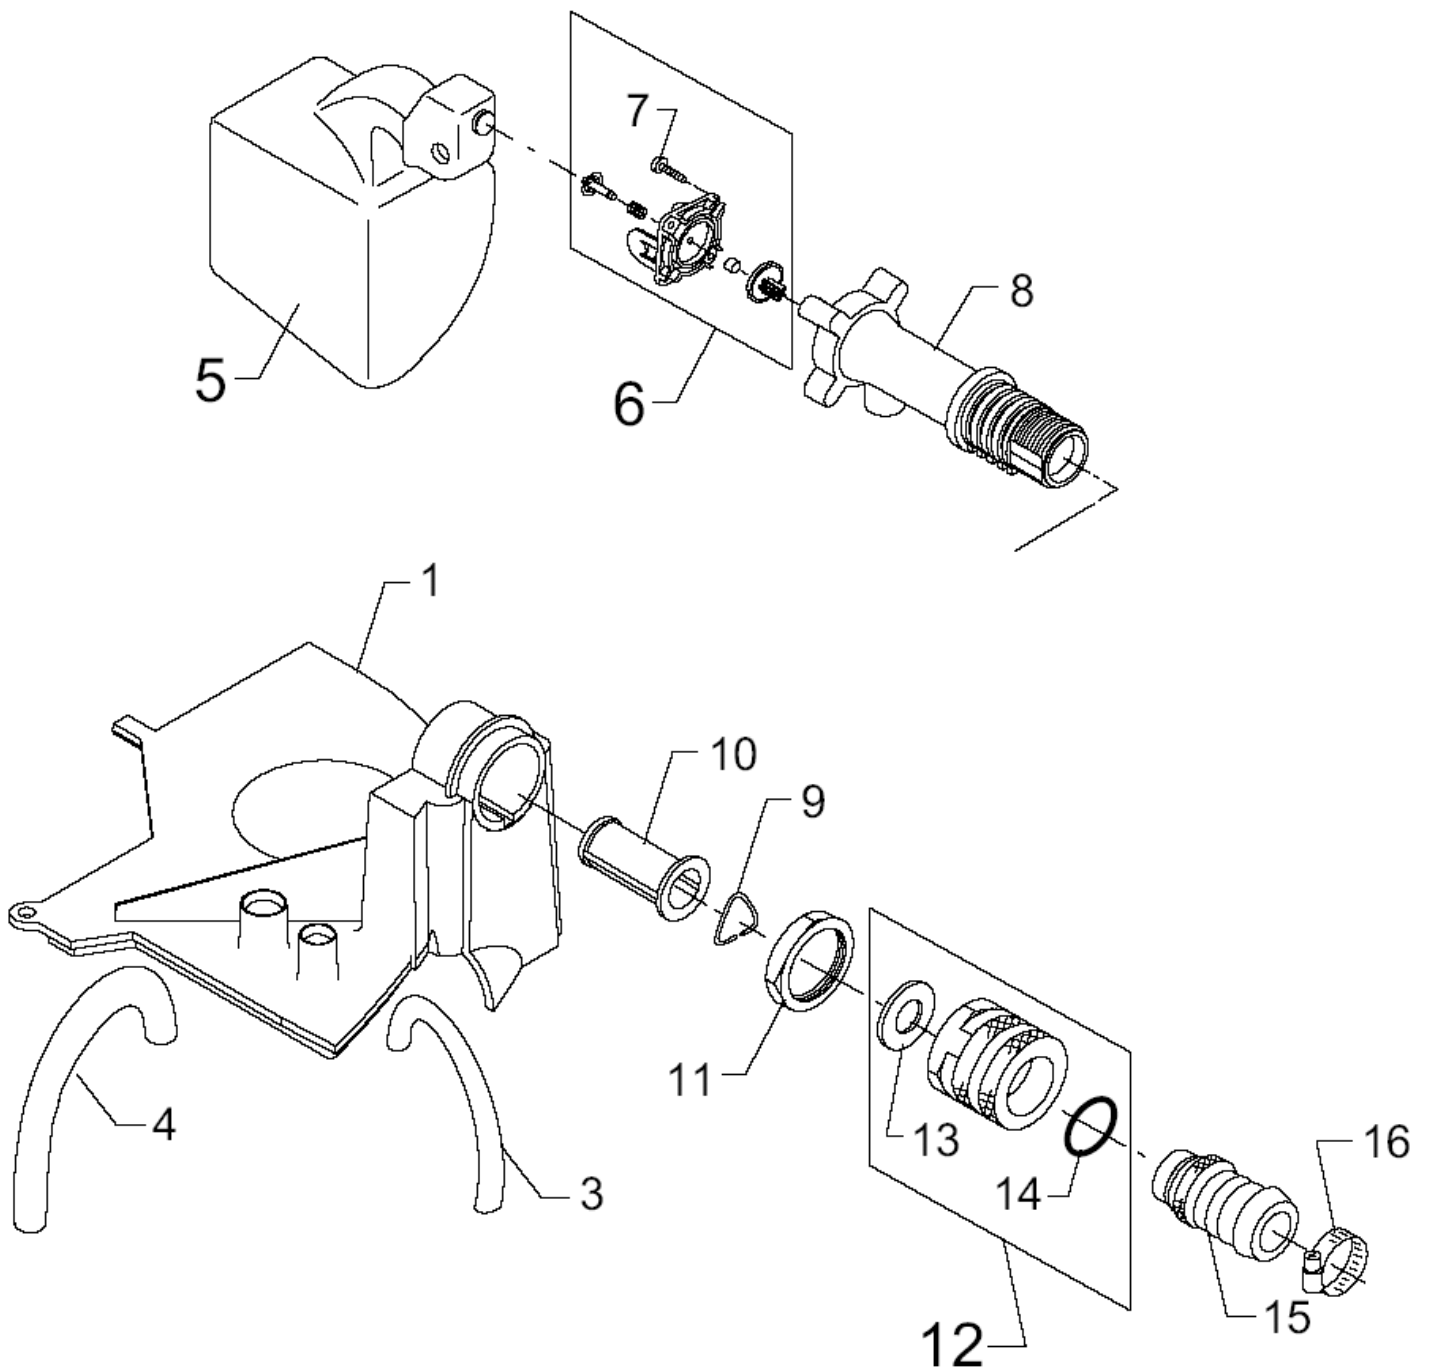

Float house

30 HA COMPACT

08-06-2013

ET-Liste-Nr.
30HAC12

17

Float house

30 HA COMPACT

08-06-2013

ET-Liste-Nr.
30HAC12

18

Pos	Artikelnr.	Me	Beschreibung
1	7181621	1	Schwimmergehäusedeckel nicht mehr lieferbar
3	5226147	1	Schlauch Ø4 / Ø7,2 klar MEWA PVC L=400MM
4	2450004	1	Schlauch 1/4ö L=1200mm nicht mehr lieferbar L=1200MM
5	1119793	1	nicht mehr lieferbar Rep.satz Schwimmer
6	1119792	1	nicht mehr lieferbar Rep.satz Schwimmerventil
7	1813641	4	Schraube EJOT- KB40X16 WN 1412 A2
8	7181700	1	Schwimmerventil
9	1807833	1	Klemmring f. Filter
10	6125144	1	Filter
11	1800341	1	Mutter DIN934-3/4"
12	1602945	1	Kupplung Kpl. 3/4" Wasserzulauf
13	3001237	1	Dichtring 24,5x16x3
14	3000320	1	O-Ring Ø20x3
15	1604669	1	Nippel 1/2", Schnellkupplung 01K
15	1605955	1	Nippel USA
16	8298	1	Schlauchschelle 16-25 -27