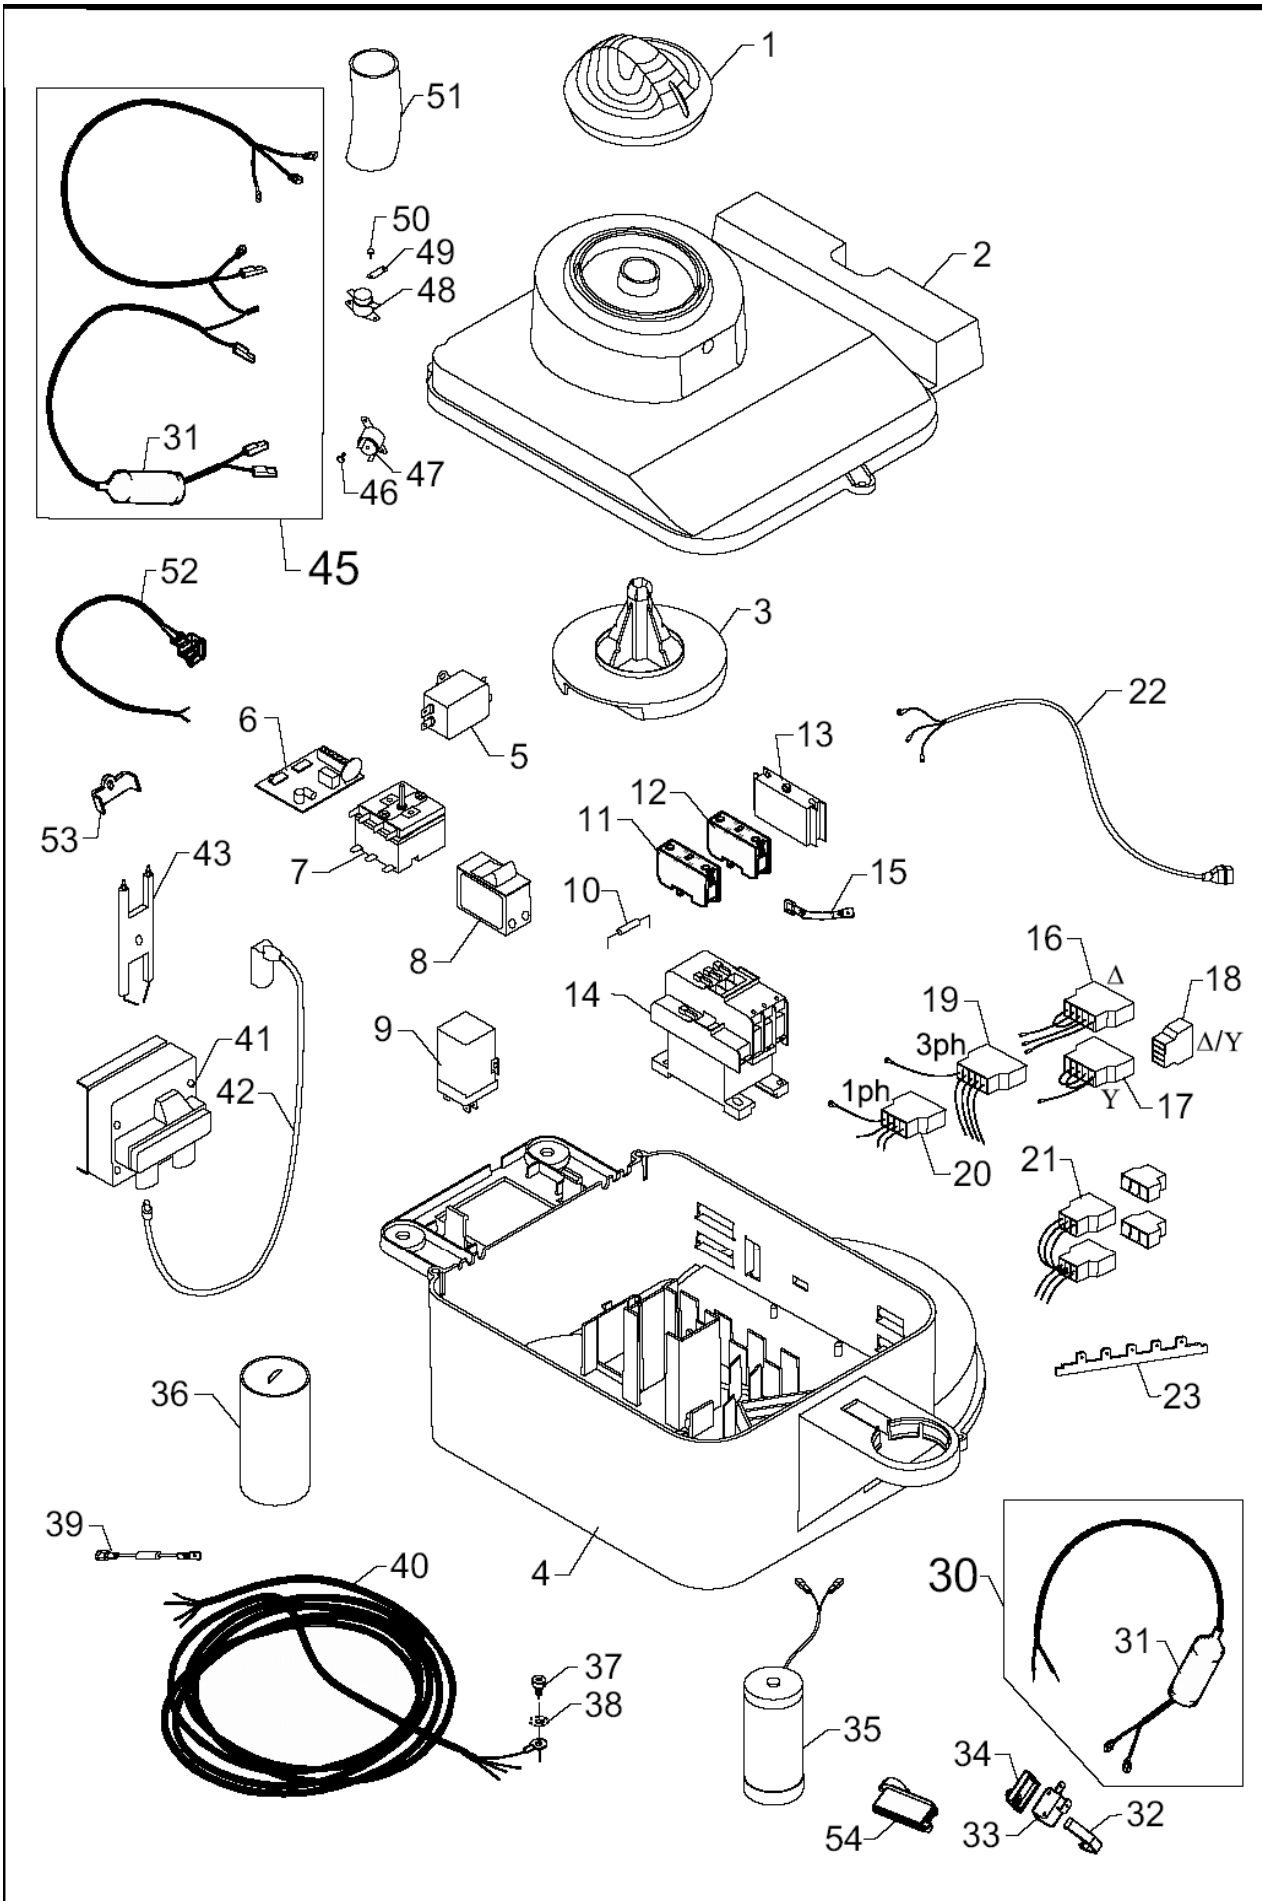

Schaltkasten

30 HA COMPACT

08-06-2013

ET-Liste-Nr.
30HAC08

11

Ersatzteile unter www.gluesing.net

Schaltkasten

30 HA COMPACT

08-06-2013

ET-Liste-Nr. 30HAC08

12

Pos	Artikelnr.	Me	Beschreibung	
1	7181617	1	Drehknopf Pp	
2	7181614	1	Schaltkastendeckel PP	
3	7181641	1	Kurvenscheibe	
4	7181611	1	nicht mehr lieferbar Elektrogehoeuse, unterste	
5	3821686	1	nicht mehr lieferbar Staerschutzfilter	
6	6420050	1	EI, Steuerungseinheit	
7	3821588	1	Thermostat 40-80°C	
8	3821501	1	Schalter 3-ph 6A	400V, 6A
8	3821613	1	Schalter 13A "Weber"	230-240V, 50HZ -13A
8	3821614	1	Schalter, 15A	15A
8	3821700	1	Wippschalter 16A	110V, 50HZ & 220V, 60HZ -16A
9	3821581	1	Anlaufrelais 110V, 115V g ruen	110-115V
9	3821582	1	Anlaufrelais 220-240V 50/ 60Hz blau	220-240V
10	3821511	1	Widerstand 560R 2W nicht mehr lieferbar	3X400/230V, 50HZ - 3X440/220V, 60HZ
11	3809464	1	Hilfsschalter, NO	3X400/230V, 50HZ - 3X440/220V, 60HZ
12	3821496	1	nicht mehr lieferbar Hilfsschalter, CB-NC	3X400/230V, 50HZ - 3X440/220V, 60HZ
13	31000112	1	TIMER	
14	3821438	1	Schuetz CI15 16A 230-240V 50Hz	
14	3821439	1	Schuetz CI15 16A 400V 50H z	
14	3821440	1	nicht mehr lieferbar Schütz CI15 16A 415V 50Hz	
14	3821568	1	nicht mehr lieferbar Schuetz CI15 16A 220V 60H	
14	3821589	1	Schütz CI15 16A 115V 60Hz nicht mehr lieferbar	
14	3821610	1	nicht mehr lieferbar Schütz CI15 16A 110V 50Hz	
15	7180245	1	Widerstand nicht mehr lieferbar	
16	7181422	1	nicht mehr lieferbar Stecker fünfpolig 3x400/2	3X400/230V, 50HZ - 3X440/220V, 60HZ
17	7181421	1	Stecker fuefpolig, 3x400 nicht mehr lieferbar	3X400/230V, 50HZ - 3X440/220V, 60HZ
18	7181419	1	Stecker vierpolig D/Y nicht mehr lieferbar	3X400/230V, 50HZ - 3X440/220V, 60HZ
19	7181420	1	nicht mehr lieferbar Stecker fünfpolig 3ph	3 PH.
20	7181418	1	Ltg mot. 5X1,0 mit nicht mehr lieferbar	1 PH.
20	7181430	1	PLUG 5-POLAR. COMPL.	USA
21	7181423	1	nicht mehr lieferbar Stecker dreipolig, Brenns	
22	7181426	1	nicht mehr lieferbar Kabel für Dampfstufe	
23	7181416	3	Spatenreihenklamme nicht mehr lieferbar	
30	3830062	1	nicht mehr lieferbar nicht mehr lieferbar	
31	126482241	2	Kunststoffgehäuse (Ers. f. 7181448)	
32	126482241	1	Kunststoffgehäuse (Ers. f. 7181448)	UP TO 26.04.99
33	3821437	1	Micro-Schalter	
34	126482241	1	Kunststoffgehäuse (Ers. f. 7181448)	UP TO 26.04.99
35	3821343	1	Kondensator(Betrieb) 50µ F	220-240V
35	3821626	1	nicht mehr lieferbar Kondensator (Betrieb) 100	115V, 110V
36	3821063	1	Kondensator Kondensator	220-240V
36	3821695	1	Anlaufkondensator 500µF 2 50V	115V, 110V
36	3821696	1	Kondensator (Start) 320æF	220V, 60HZ