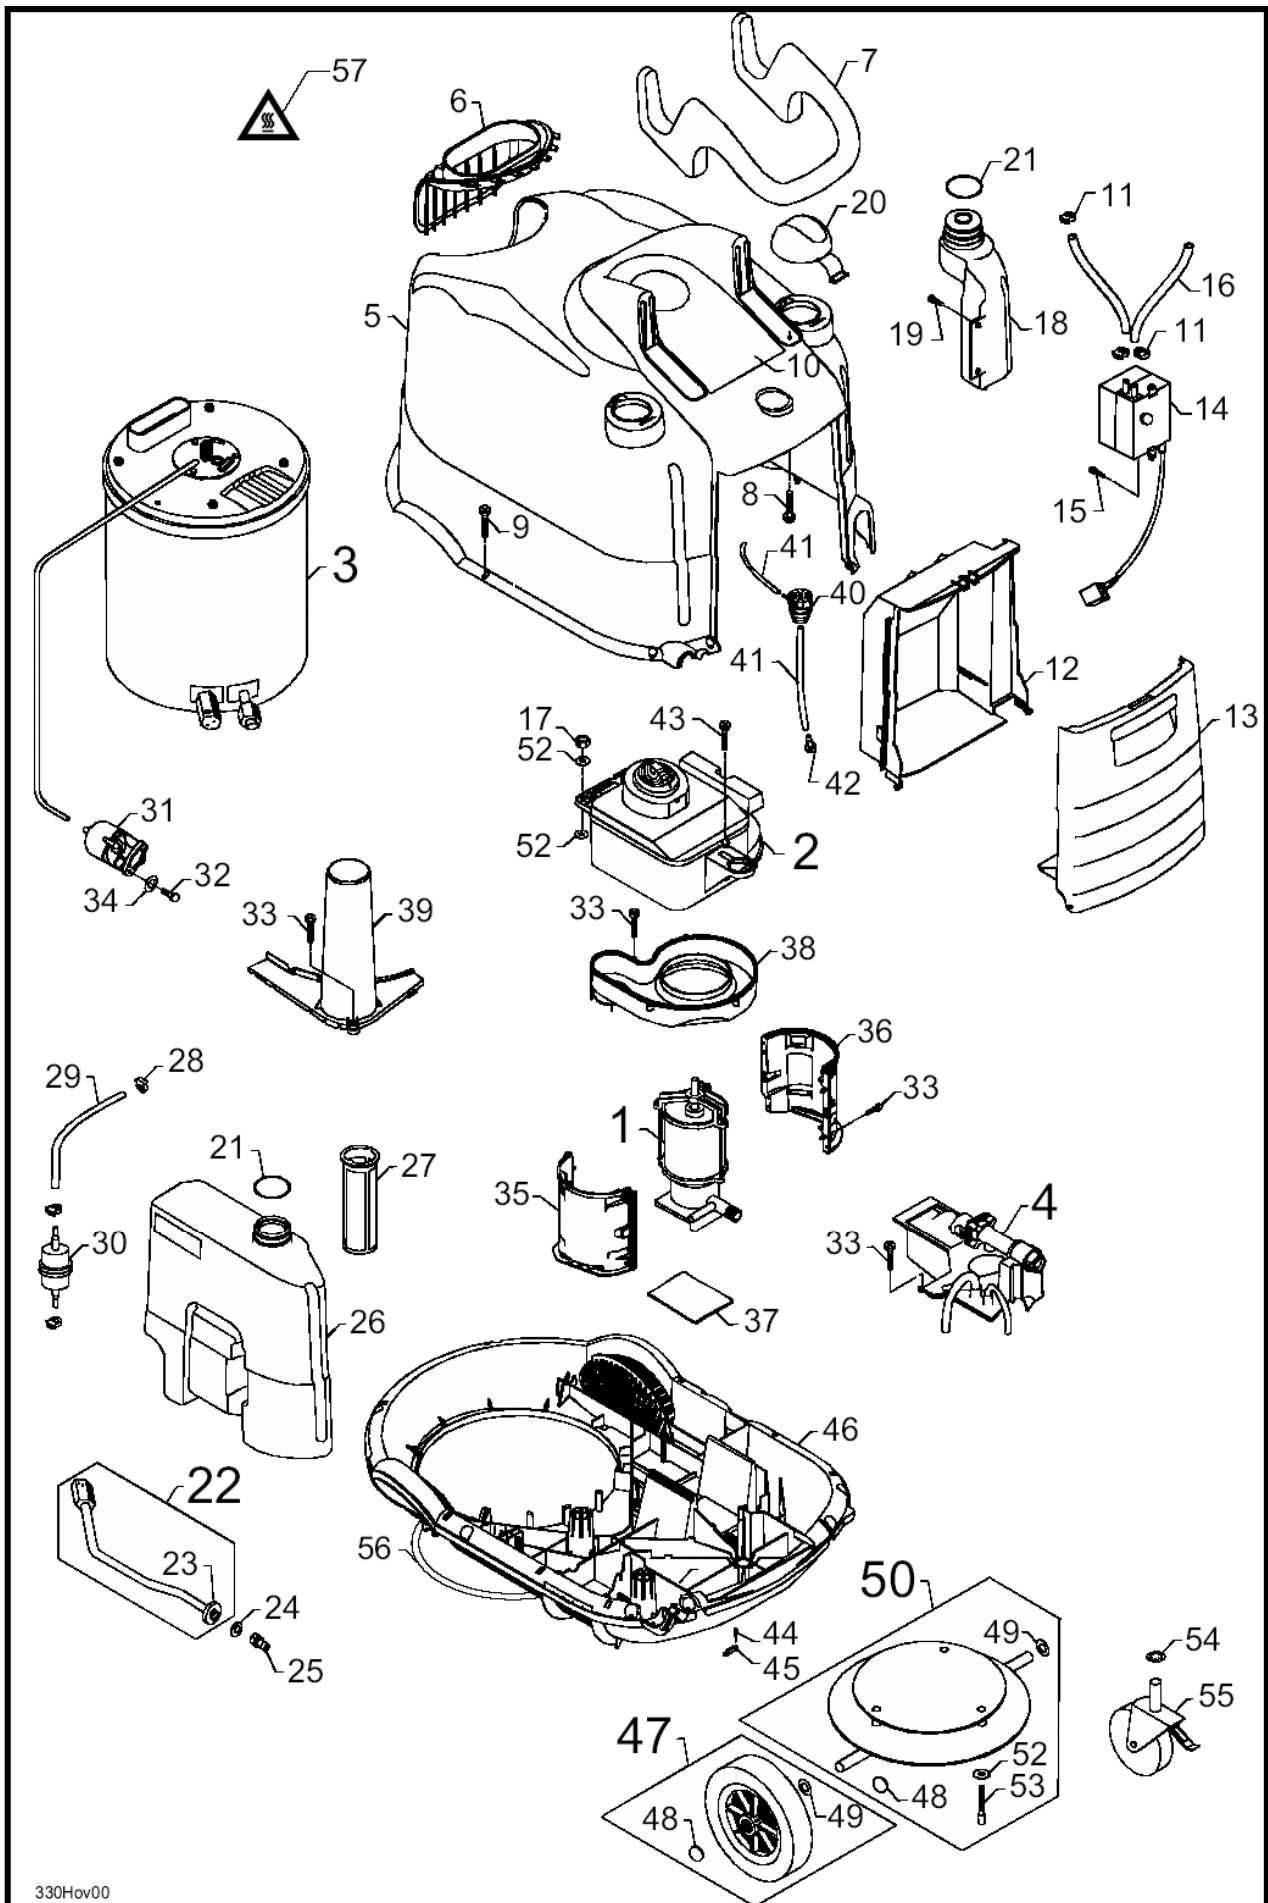

Gehäuse

30 HA COMPACT

08-06-2013

ET-Liste-Nr. 30HAC02

3

330Hov00

Ersatzteile unter www.gluesing.net

Gehäuse

30 HA COMPACT

08-06-2013

ET-Liste-Nr. 30HACU2

4

Pos	Artikelnr.	Me	Beschreibung	
1		1	USE LINK	MOTOR PUMP UNIT, COMPLETE
2		1	USE LINK	CONNECTION BOX, COMPL.
3		1	USE LINK	BOILER
4		1	USE LINK	COVER F. FLOAT CHAMBER, COMPL.
5	7181639	1	nicht mehr lieferbar Haube 30 HA Wap/KEW Techn	
6	7181631	1	Kesselschutzschirm	
7	7181610	1	Handbuegel nicht mehr lieferbar	
8	1814616	4	SCREW FOR CABINET 30HA	
9	1814614	8	Schraube P5x18	
10	7182851	1	Aufkleber 30HA COMPACT I nicht mehr lieferbar	
10	7182852	1	Aufkleber 30HA COMPACT nicht mehr lieferbar	
11	1814151	3	Schlauchselle ø7,8-8,7x 3,8 POM	
12	7181646	1	Behälter Zusatzmittel 30H nicht mehr lieferbar	
13	7181646	1	Behälter Zusatzmittel 30H nicht mehr lieferbar	
15	1814590	2	SCREW KB40X16 WN1412	
16	5226147	2	Schlauch Ø4 / Ø7,2 klar MEWA PVC (L=400MM)	
17	1800515	2	Hutmutter DIN1587-M8	
18	7181623	1	KS-Behaelter nicht mehr lieferbar	
19	101814782	2	Schraube KB50 x 18	
20	7181620	2	Deckel	
21	3004284	4	nicht mehr lieferbar O-Ring 49,21x 3,53	
22	7181905	1	nicht mehr lieferbar Rep,satz, Auslaßrohr	
23	6184282	1	Gummidichtung	
24	1801075	1	Dichtring Ø23,8xØ17,2x2	
25	1600493	1	Anschlussstück lung	
25	1603101	1	Nippel für Schnellkupplung RF "03KR" RF	
26	7181624	1	Oeltank kpl nicht mehr lieferbar	
27	1604222	1	Tankeinf uehlsieb P	
28	1810084	4	Schlauchselle Ø10,8-12 ,3	
29	5226220	2	Schlauch Ø6x2,5	
30	6184100	1	Brennstofffilter	
31	301000032	1	FUEL PUMP VSC 63 200V/ Japan	
31	3821583	1	Brennstoffpumpe 220-240V Brennstoffpumpe 220-240V 0-440V	
31	3821584	1	nicht mehr lieferbar nicht mehr lieferbar 110-115V	
32	8917	2	Sechskantschraube DIN933-M6x12-8.8 12 ISO 4017 zn	
33	101814782	10	Schraube KB50 x 18	
34	1800440	2	Scheibe M6	
35	7181627	1	Motorkappe li nicht mehr lieferbar	
36	7181645	1	Motorkappe rechts geschlo ssen	
37	7181018	1	Gummiplatte 110x102x3,5 nicht mehr lieferbar	
38	7181625	1	Geblaesegehaeuse	
39	7181630	1	Luftzuführung f. Kessel nicht mehr lieferbar	
40	7180907	1	Dosierungseinheit Dosierungseinheit