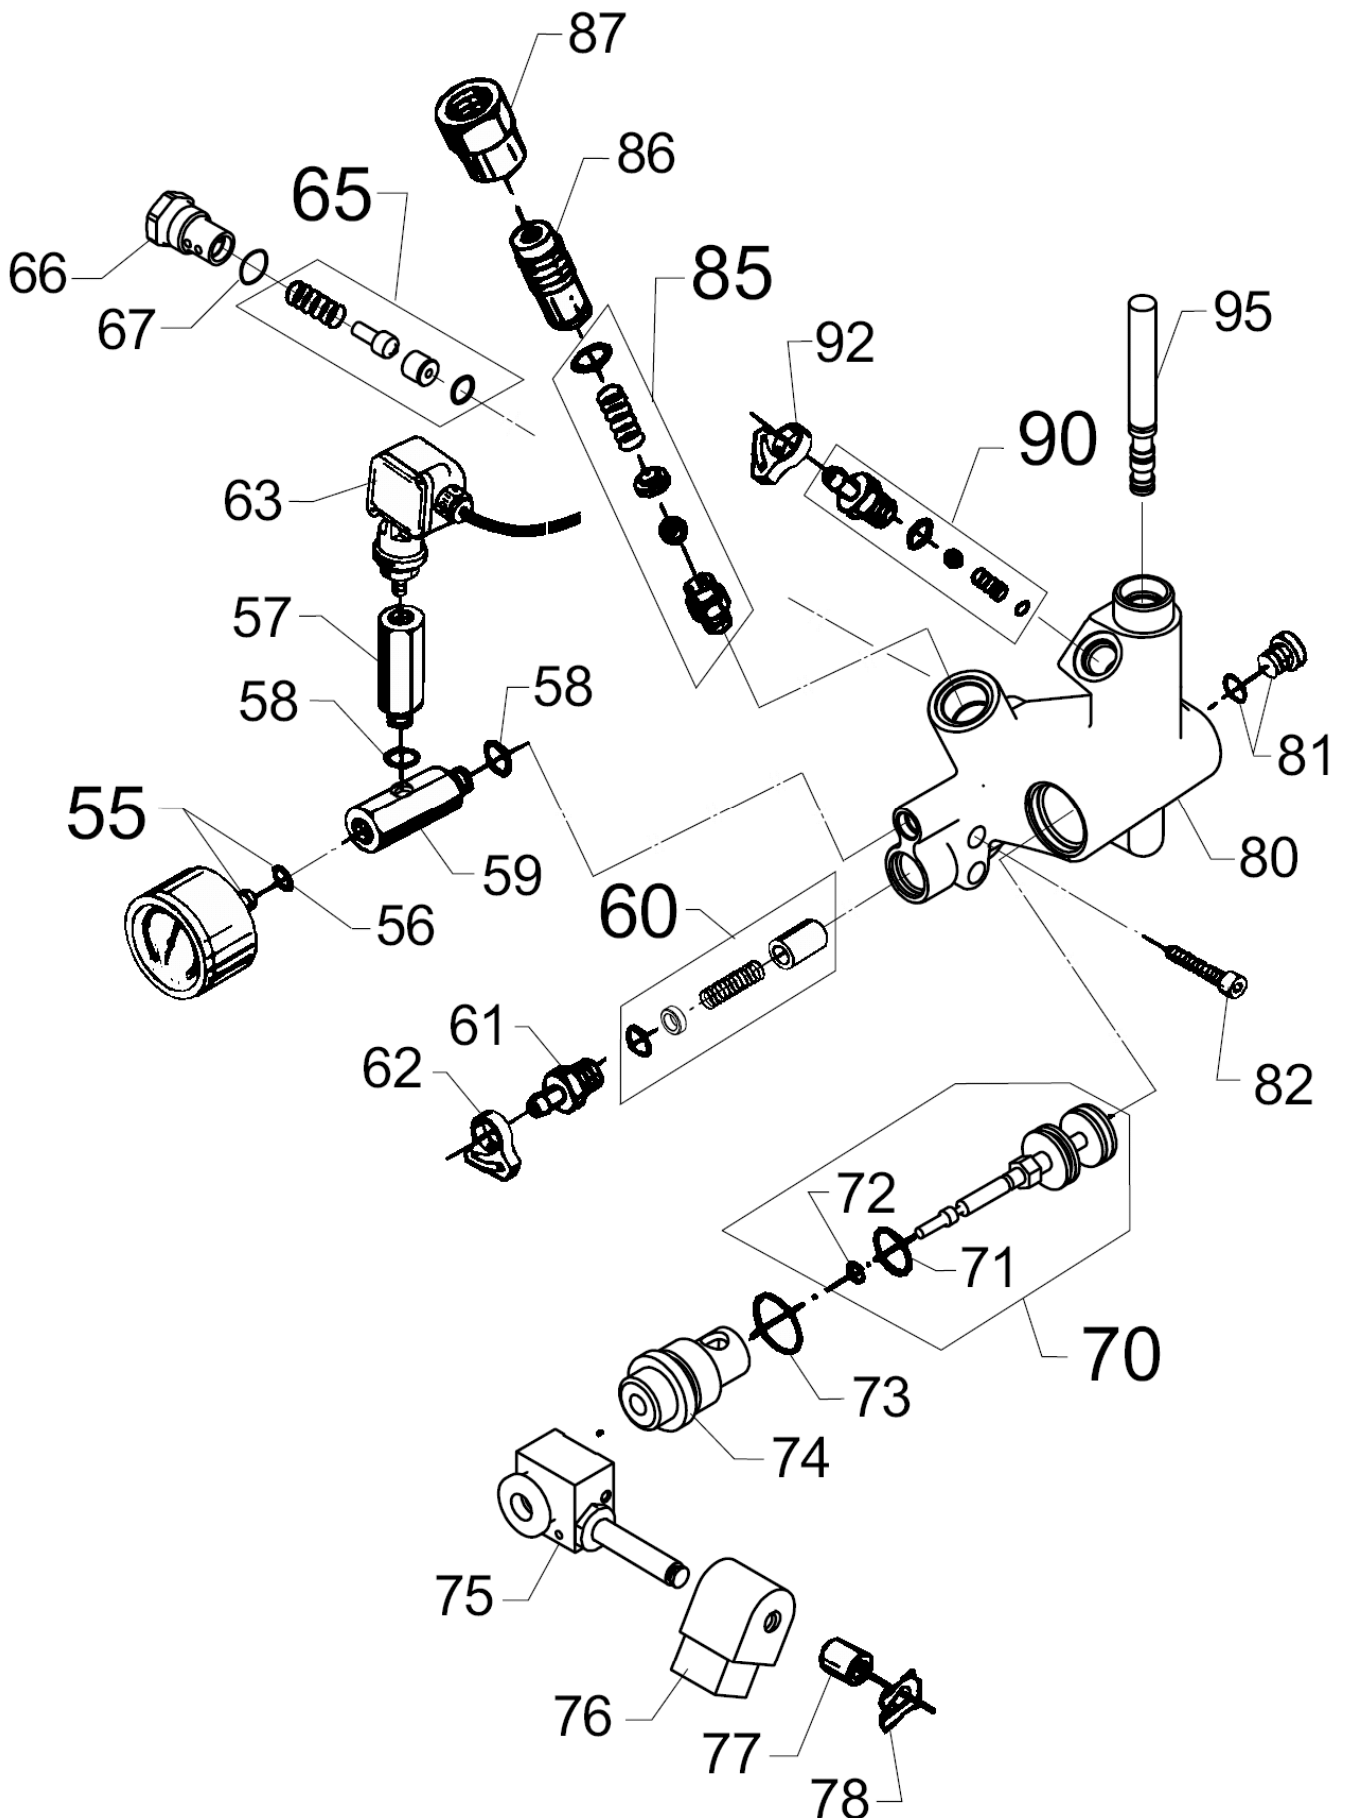

Motorpumpeneinheit (b)

30 HA COMPACT

08-06-2013

ET-Liste-Nr.
30HAC06

9

Motorpumpeneinheit (b)

30 HA COMPACT

08-06-2013

ET-Liste-Nr.
30HAC06

10

Pos	Artikelnr.	Me	Beschreibung	
55	7180931	1	Manometer m. O-Ring	
56	3003662	1	O-Ring 6,0 X 2,0 DIN 3 770	NBR70
57	7181017	1	Ansatzstueck	
58	3003662	1	O-Ring 6,0 X 2,0 DIN 3 770	NBR70
59	7181031	1	Verlaengerungsstueck f. Manometer anometer	
62	1814029	1	Schlauchschelle ø9,65-11,17x 5,0 PA6. 17x 5,0 PA6.6	
63	7181913	1	nicht mehr lieferbar Druckschalter 11bar kompl	
65	1119790	1	Rep.satz Haltedruckventil	PH.
65	1119798	1	Druckhalteventil Reparatur satz	1 PH.
66	7181002	1	Pfropfen nicht mehr lieferbar	
67	3000064	1	RDR A 14, 1x1,6-NBR70	
70	1119795	1	Reparaturatz fuer Kolben	Reparaturatz fuer Kolben
71	3003860	1	O-Ring 13,95X 2,62 ARP AS568A	NBR7 AS568A NBR70
72	3000387	1	O-Ring 3,1 X 1,6 SMS 1586	NBR70
73	3001963	1	O-Ring 22,0 x 3,0 SMS 1586	NBR70
74	6184525	1	Pfropfen	
75	7181935	1	Dampfstufe	
76	3821578	1	Spule 110-200V nicht mehr lieferbar	110-115V
76	3821579	1	Spule 220-440V	220-440V
77	6184533	1	nicht mehr lieferbar Buchse	
78	1813591	1	nicht mehr lieferbar Sicherungsklipp	
81	6180913	1	Verschlusspfropfen m. O-Ring	
82	1813864	3	SCREW M8X35	
85	1118512	1	Sicherheitsventil ventil	
86	6100940	1	Einstellschraube	
87	6100928	1	Mutter	
90	1119406	1	Rückschlagventil ventil	
92	1814029	1	Schlauchschelle ø9,65-11,17x 5,0 PA6. 17x 5,0 PA6.6	
95	7181906	1	Injektorduese m. O-Ring	
95	7181907	1	nicht mehr lieferbar Injektorduese m. O-Ring k	
95	7181914	1	Injektorduese mit O-Ring nicht mehr lieferbar	USA