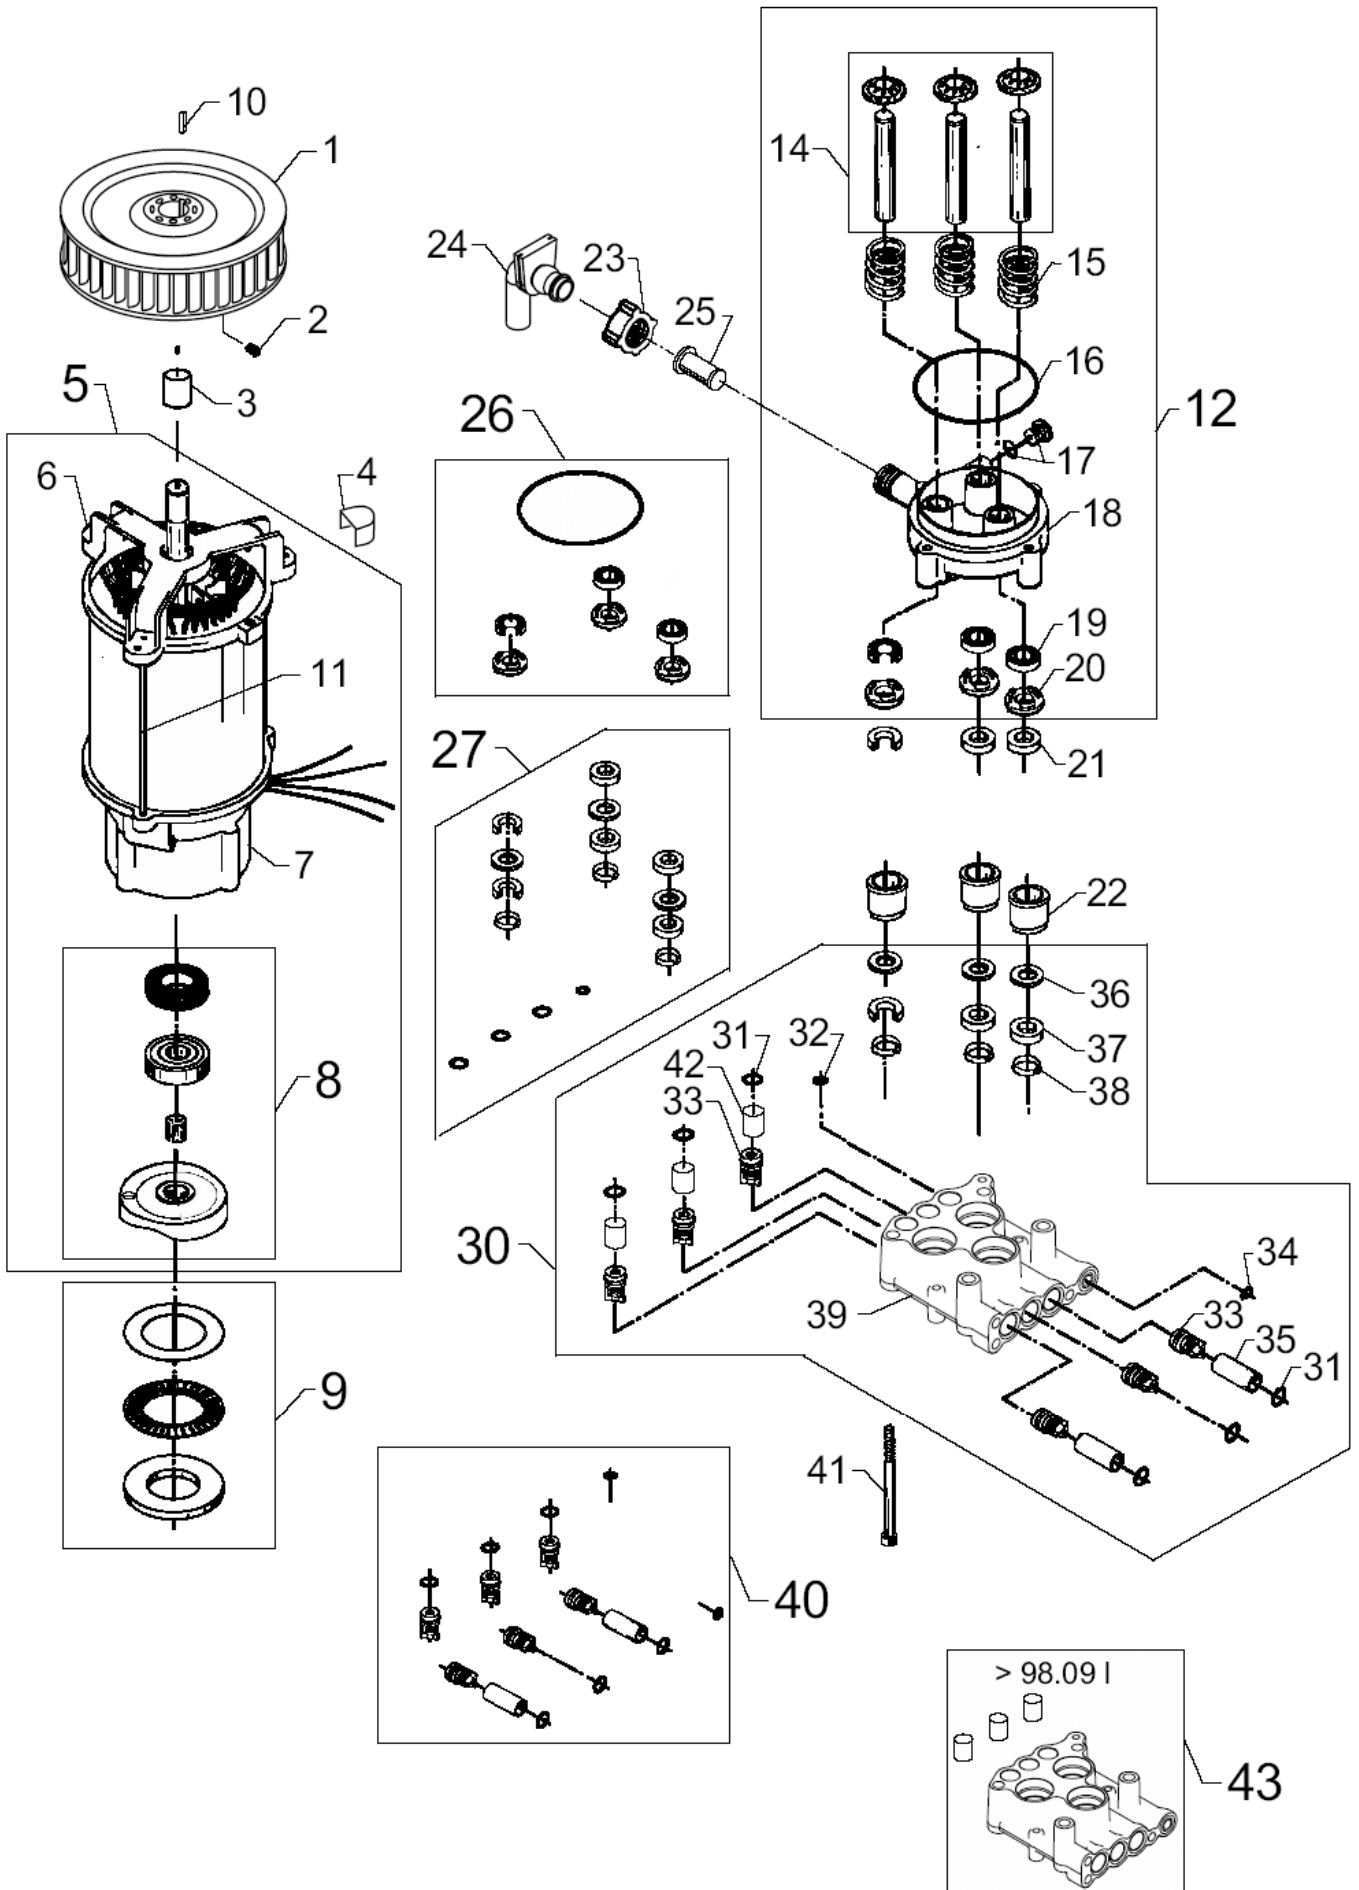

Motorpumpeneinheit (a)

30 HA COMPACT

08-06-2013

ET-Liste-Nr. 30HAC04

6

Ersatzteile unter www.gluesing.net

Motorpumpeneinheit (a)

30 HA COMPACT

08-06-2013

ET-Liste-Nr. 30HAC04

7

Pos	Artikelnr.	Me	Beschreibung	
-	5218433	1	PUMP OIL 150 1*1L	
1	301000058	1	Lüfterrad ø160 kpl. 30HA Master Lüfterrad ø160 kpl. 30HA	
2	49500	1	Gewindestift DIN 915 M8x 12 BR	
3	7181226	1	Buchse Ø17 / ø14 H 23,6 Ms	
4	7181629	3	Gummipuffer nicht mehr lieferbar	
5	7180910	1	nicht mehr lieferbar Motor m. Taumelscheibe	400/230V, 50HZ
5	7180912	1	Motor m, Taumelscheibe 44 nicht mehr lieferbar	
5	7180967	1	Motor m.Taumelsch. 115V 6 nicht mehr lieferbar	115V, 60HZ
5	7180971	1	Motor m, Taumelscheibe nicht mehr lieferbar	220V, 60HZ
5	7180973	1	nicht mehr lieferbar Motor 1x230V 50Hz 12A m.	230 - 240V - 12A
5	7181925	1	Motor m,Taumelscheibe nicht mehr lieferbar	415V, 50HZ
5	7181926	1	USE 7180910 + 301000571 nicht mehr lieferbar	400V, 50HZ
8	1119389	1	WOBBLE DISC 115V 60HZ REP.KIT	
8	1119703	1	nicht mehr lieferbar Taumelscheibe 50Hz Rep.-	
8	1119704	1	nicht mehr lieferbar Rep.Satz Taumelscheibe 1/	
8	1119796	1	Satz taumelscheibe nicht mehr lieferbar	
8	1119833	1	Rep,Satz Taumelscheibe 12 nicht mehr lieferbar	
9	1119705	1	Nadellager	
10	3202504	1	nicht mehr lieferbar Passfeder A 5x3x28 DIN	
11	7180924	3	Stehbolzen	
12	7181908	1	Zylinderblock kompl	
14	1119791	1	Rep,satz kolben	
15	2602490	3	Feder	
16	3003654	1	O-Ring 80,0 x 2,0 DIN 3770 NBR70	
17	6122313	2	Pfropfen mit O-Ring	
18	7181005	1	Zylinderblock	
19	3003696	3	Ölmanschette ø14,0/ø22, 0x 5/7 NB	
20	7181006	3	Druckring	
21	3004259	3	Manschette >14x22x6	
22	7181020	3	Druckring	
23	1604958	1	Überwurfmutter 3/4" PA	
24	7181704	1	Saugrohr Saugrohr	
25	6125144	1	Filter	
26	1119800	1	Rep.Satz oeldichtung	
27	1119801	1	Rep.satz Dichtungssystem	
30	7181910	1	nicht mehr lieferbar Zylinderkopf kompl,	
31	3004222	6	O-Ring 15,1 x 1,6 SMS 1586 NBR90	
32	3001823	1	O-Ring 6,1 X 1,6 SMS 1586 NBR70	
33	7180906	6	Ventil kompl.	
34	3003688	1	O-Ring 11,11X 1,78 ARP	
35	6122475	2	Zwischenstueck	
36	3004277	3	Stuetzring ø14,0/22,0x 1 ,9 Bz-PTF	
37	3004227	3	Manschette U- ø14,0/ø22, 0x 5,5 NBR-Gew