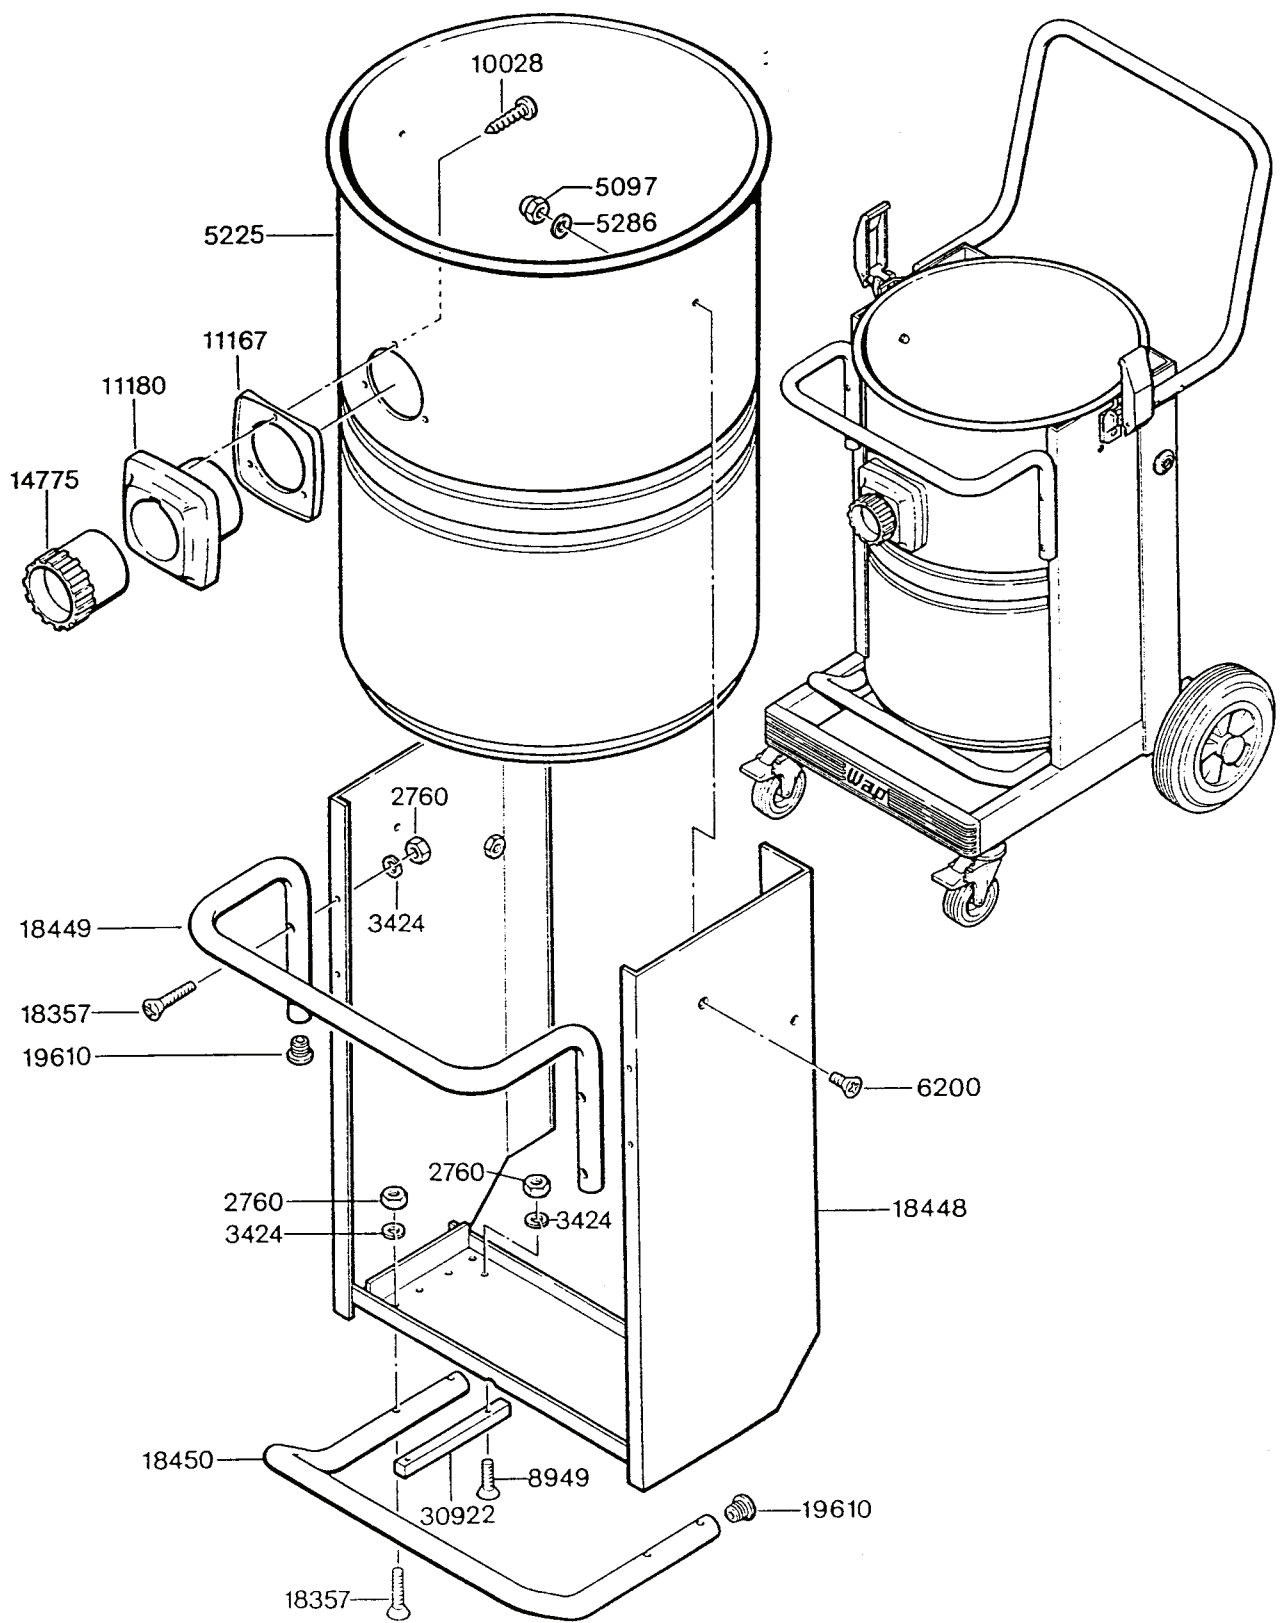

Wap turbo 1001 KI

Ersatzteilliste
Pièces détachées
Spare parts list
Listino Ricambi
Lista de Repuestos
Onderdelenlijst

44223
011091

Ersatzteile auf www.gluesing.net

Ersatzteilliste turbo 1001 ki

Wap Turbo 1001 kl