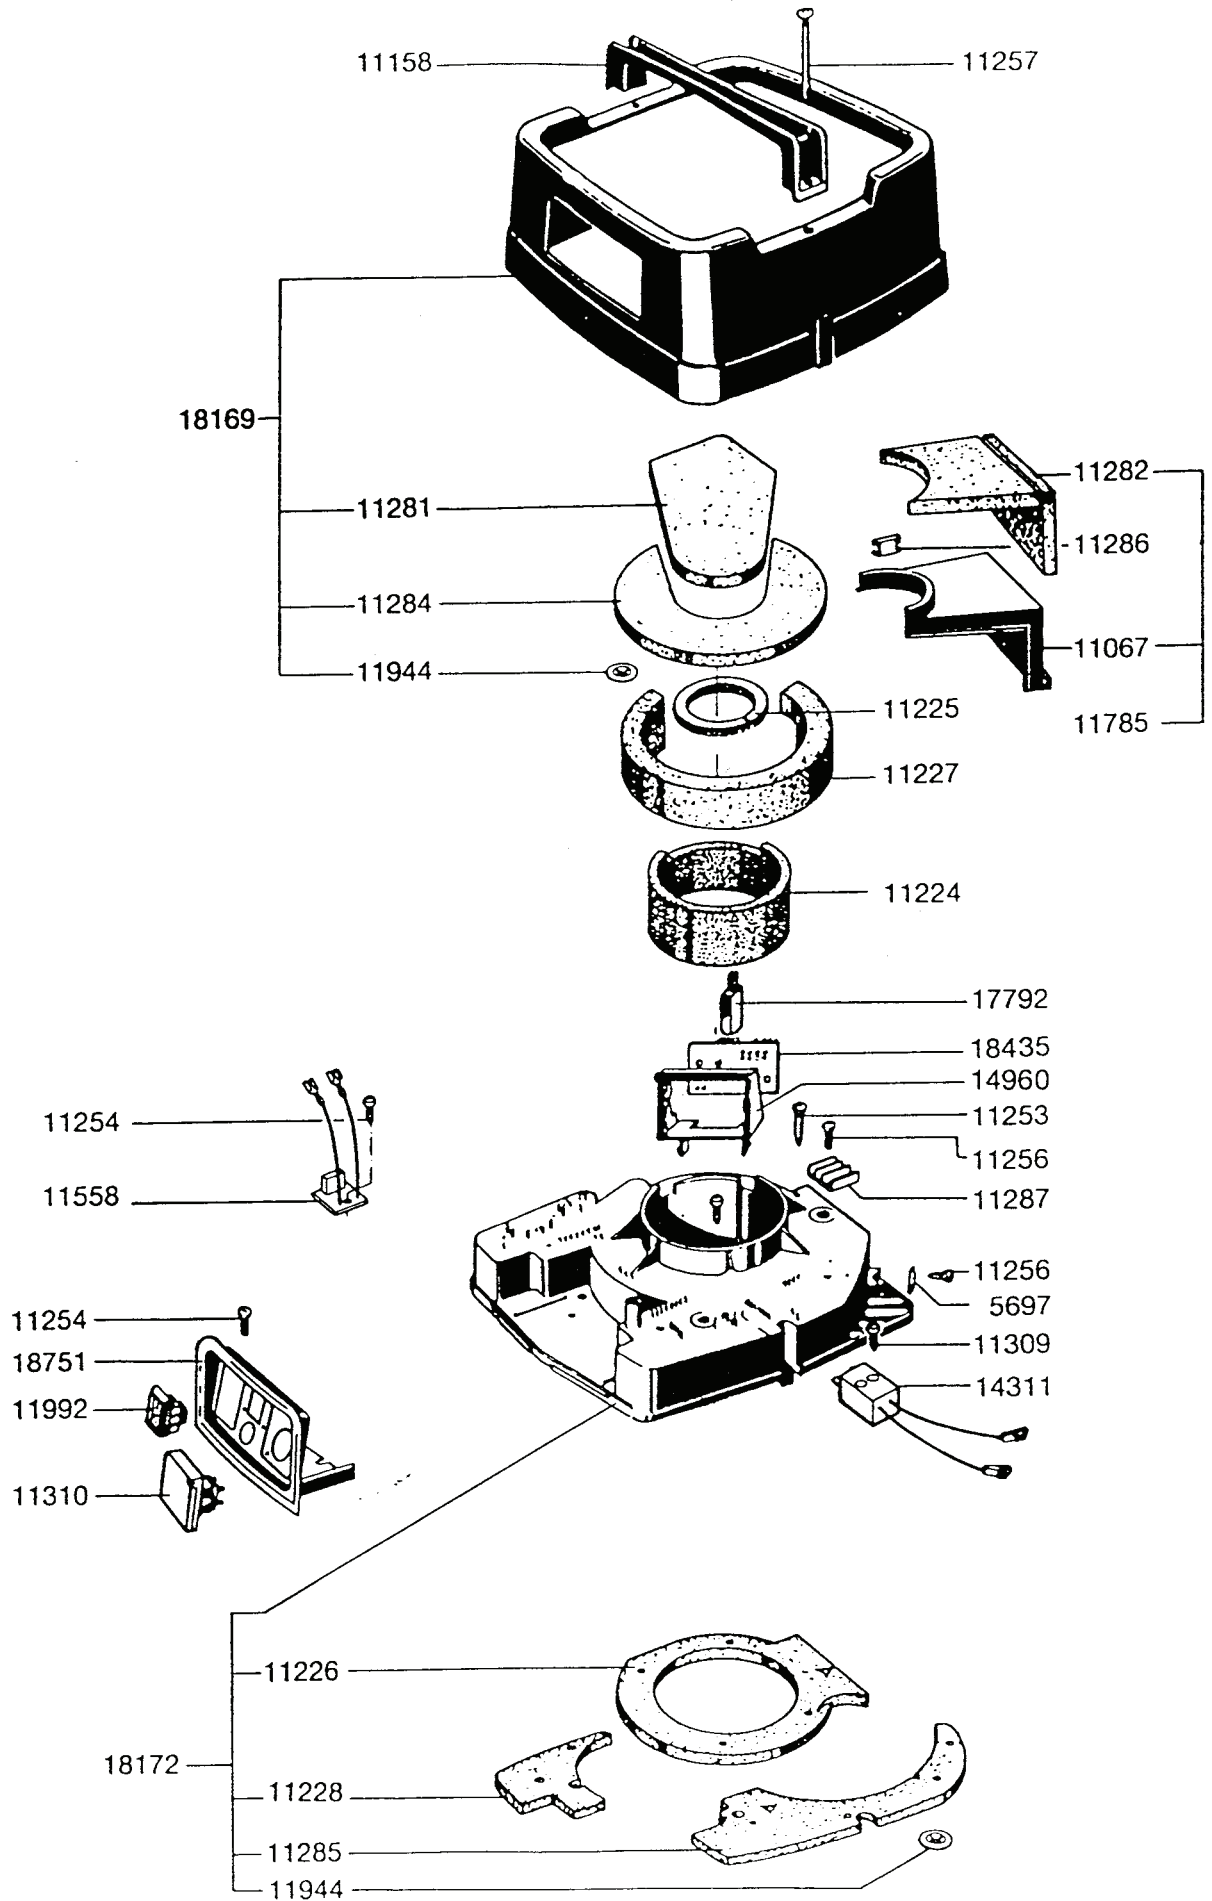

Wap turbo 1001 KI

Ersatzteilliste
Pièces détachées
Spare parts list
Listino Ricambi
Lista de Repuestos
Onderdelenlijst

44223
011091

Ersatzteile auf www.gluesing.net

Ersatzteilliste turbo 1001 ki

Wap Turbo 1001 kl