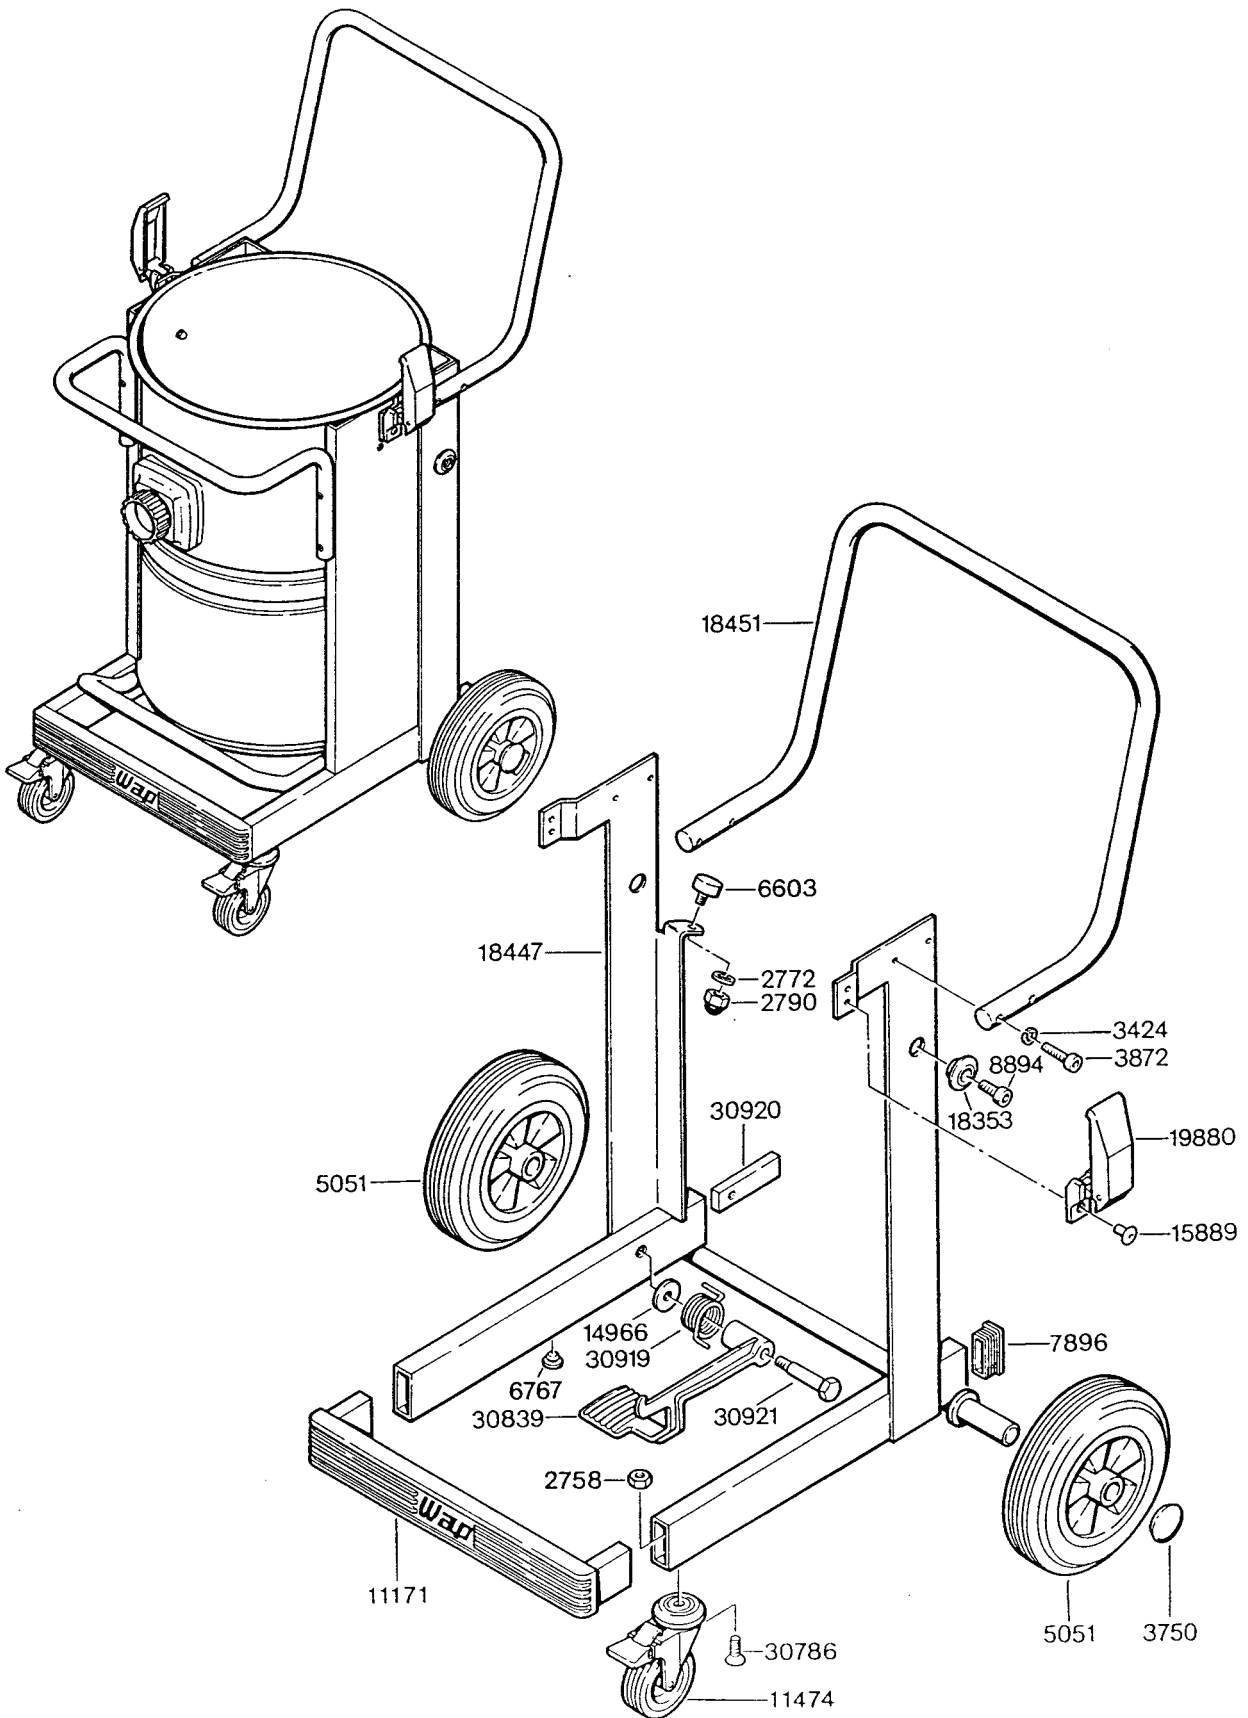

Wap turbo 1001 KI

Ersatzteilliste
Pièces détachées
Spare parts list
Listino Ricambi
Lista de Repuestos
Onderdelenlijst

44223
011091

Ersatzteile auf www.gluesing.net

Ersatzteilliste turbo 1001 ki

Wap Turbo 1001 kl