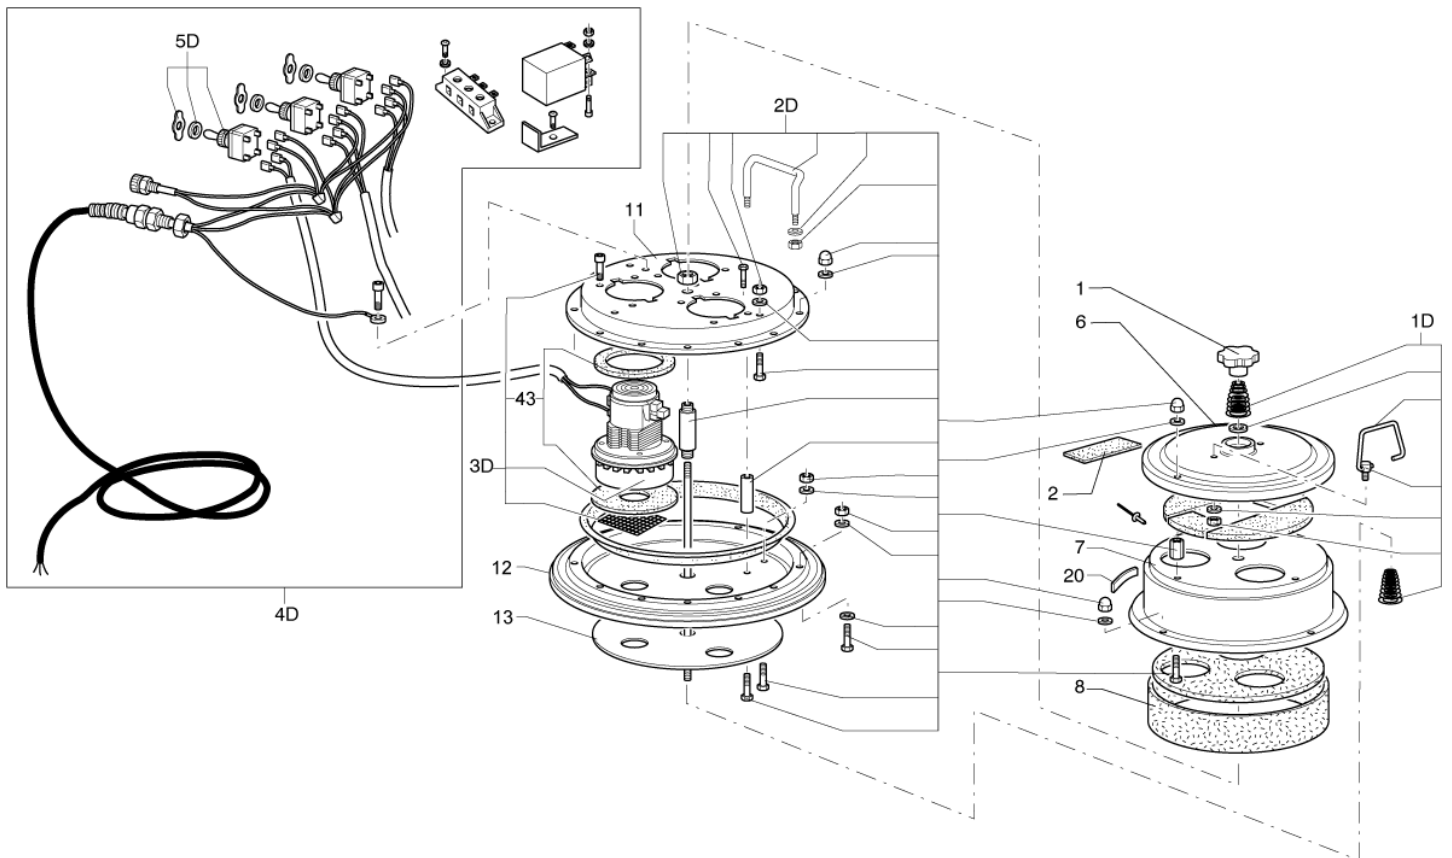

Motorkopf

ATTIX 110

30-01-2013

ET-Liste-Nr.
ATTIX11007

9

Motorkopf

ATTIX 110

30-01-2013

ET-Liste-Nr.
A11IX1100/

10

Pos	Artikelnr.	Me	Beschreibung
1	Z8 40027	1	Kugelkopf M12 für Filter-
2	ZS08AL17167	1	SINGLEPHASE PLATE NILFISK ALTO
6	Z8 35020	1	Deckel Motorkopf D460 m.F
7	Z8 16067 5005	1	MOTOR COVER HEAD D460 3HOLES
8	Z8 17229	1	Isolation Kit D460 Motork
11	Z8 16009	1	Motorfixierung für Modell
12	Z8 16004	1	Motorhalteplatte D460 Mod nicht mehr lieferbar
13	Z8 15032	1	FLANGE FOR HEAD
1D	40000473	1	Schüttelvorrichtung - Kit
20	Z8 17107	1	Abziehbild FILTRO
2D	40000472	1	NUTS BOLTS KIT FOR MOTOR ASSEMBLY
3D	40000937	3	Motor Kit V230
43	40000470	3	Dichtungssatz
4D	40000476	1	KIT ELECTRIC INSTAL
5D	40000516	3	Schalter-Kit