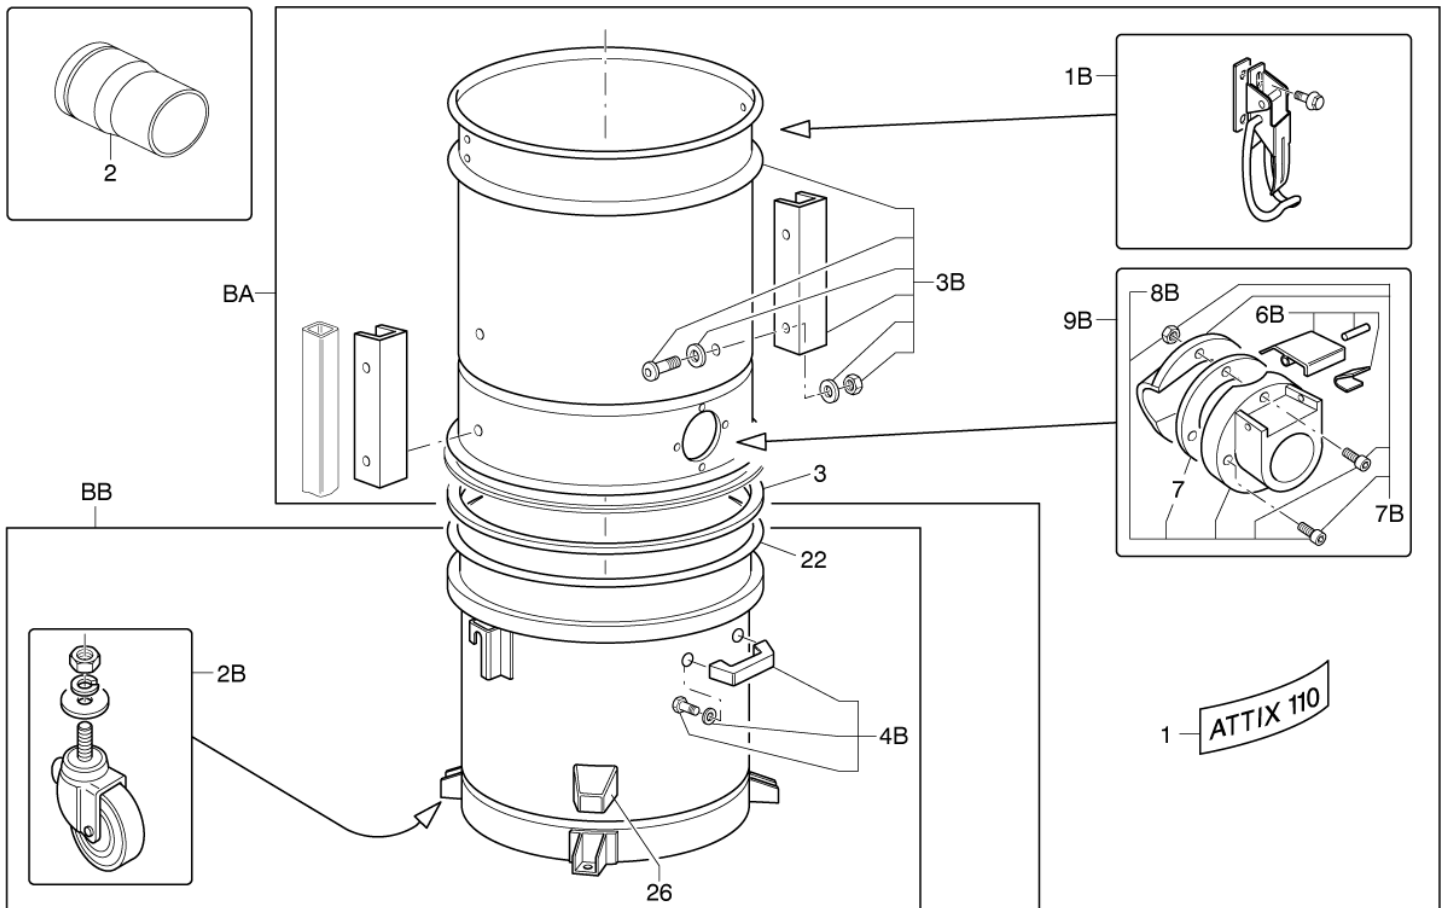

Behälter

ATTIX 110

30-01-2013

ET-Liste-Nr.
ATTIX11003

5

Behälter

ATTIX 110

30-01-2013

ET-Liste-Nr.
A11IX11003

6

Pos	Artikelnr.	Me	Beschreibung
1	ZS08AL17169	1	LABEL ATTIX 110 NILFISK ALTO
2	4072200392	1	Adapter D70
3	40000762	1	Dichtung
7	Z8 17006	1	Dichtung für Anschlußstut
1B	40000321	1	Deckelverschlußkit
22	Z8 30278 5005	1	CONTAINER D460x600 FE LT.100 MOD.3308
26	Z8 17021	4	Stoßfänger (Gummi) für Sc
2B	40000419	1	Radkit (4 Stck.)
3B	40000466	1	KIT FILTER CHAMBER D460 FE
4B	40000423	1	Griffkit
6B	40000345	1	Drucktaster-Kit
7B	40000395	1	Kit Deflektor D70
8B	40000343	1	Kesselanschluß D70
9B	40000397	1	Einlassstutzenkit D70
BA	Z8 31182 5005	1	FILT.CHAMBER D460x600 FE COMPL
BB	Z8 30291 5005	1	CONT.D460x600 FE COMPL. LT.100 MOD. 3308