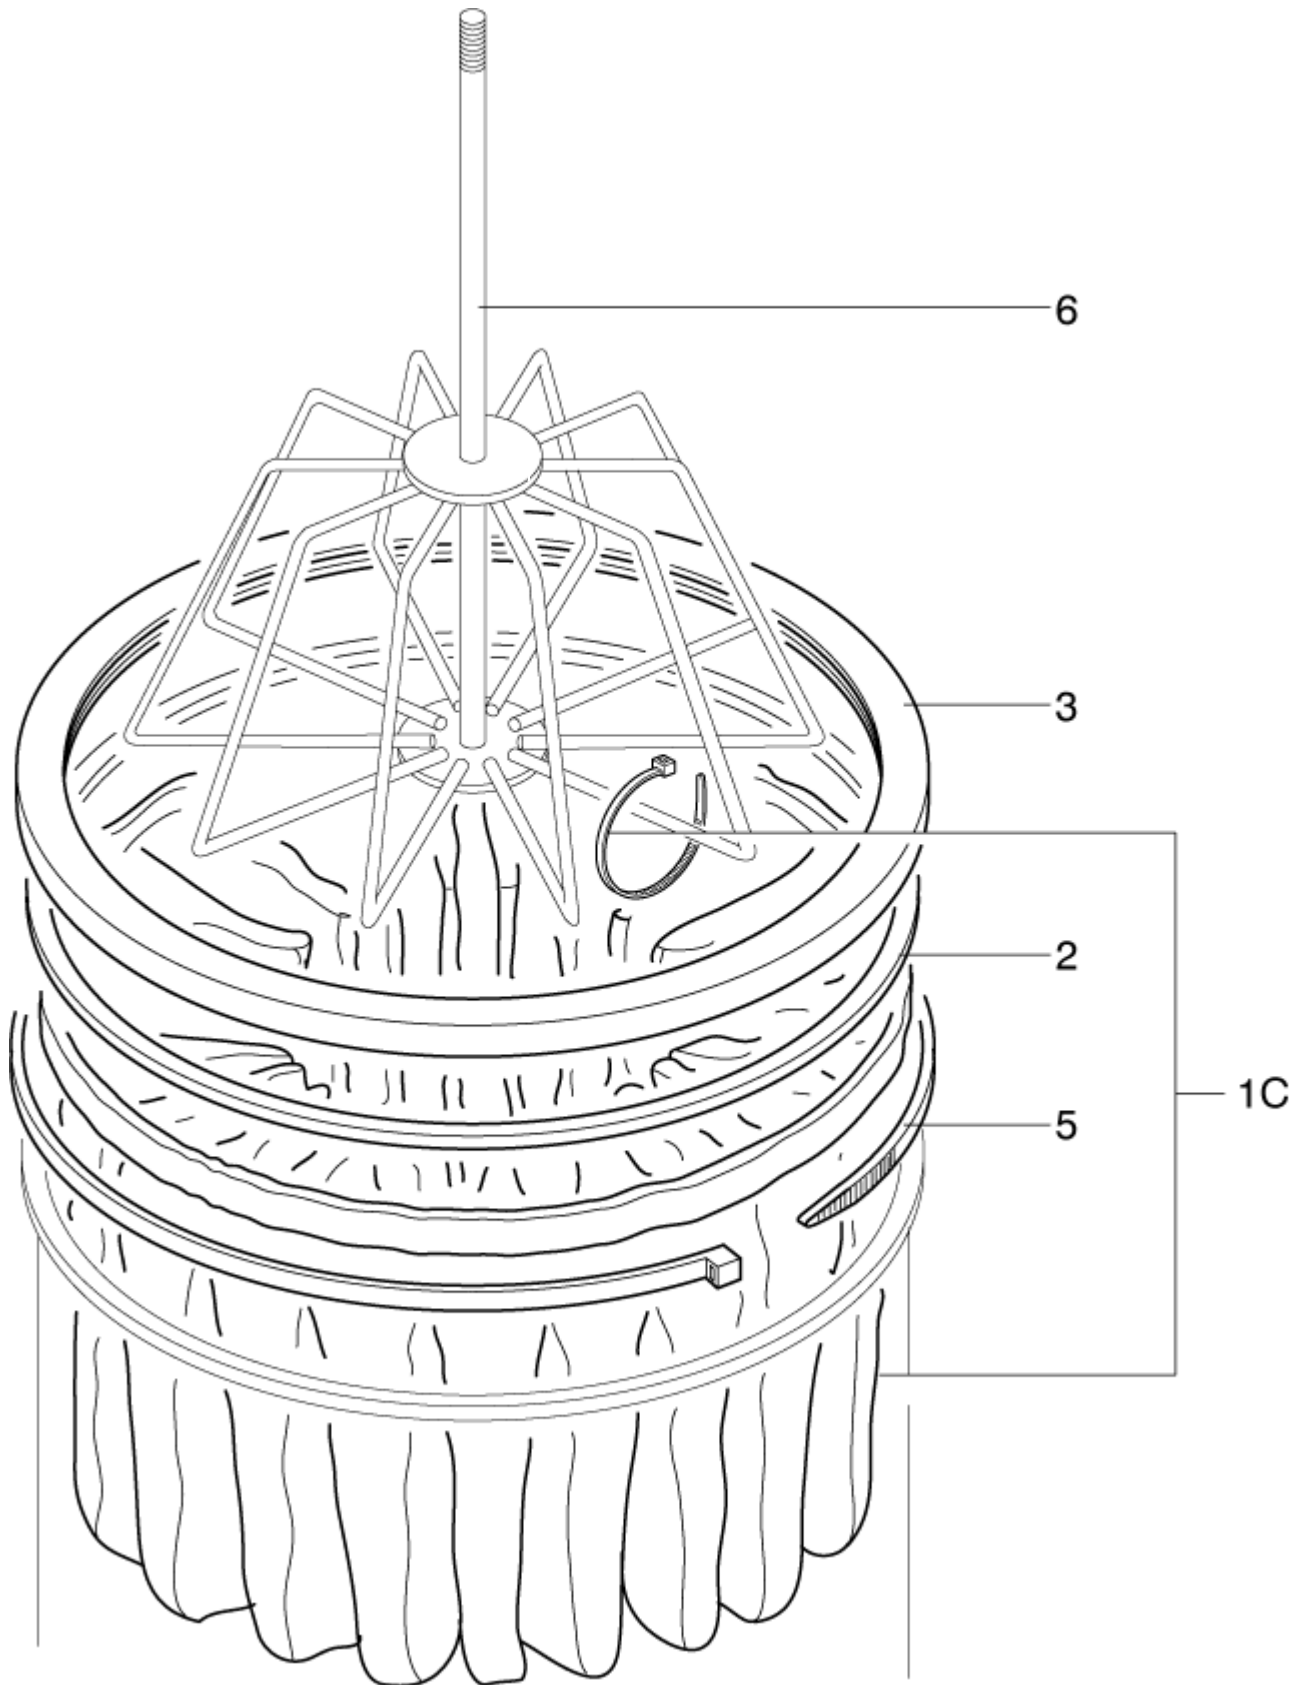

Filtergruppe

ATTIX 110

30-01-2013

ET-Liste-Nr.
ATTIX11005

7

Filtergruppe

ATTIX 110

30-01-2013

ET-Liste-Nr.
A11IX1100b

8

Pos	Artikelnr.	Me	Beschreibung
2	Z8 15003	1	Filterring D460 FE
3	Z8 17026	1	Filterringdichtung D460
5	Z8 18079	1	Filterschelle D460
6	Z8 33093	1	Filtershaker für Modell 3
1C	40000338	1	Sternfilterkit D460