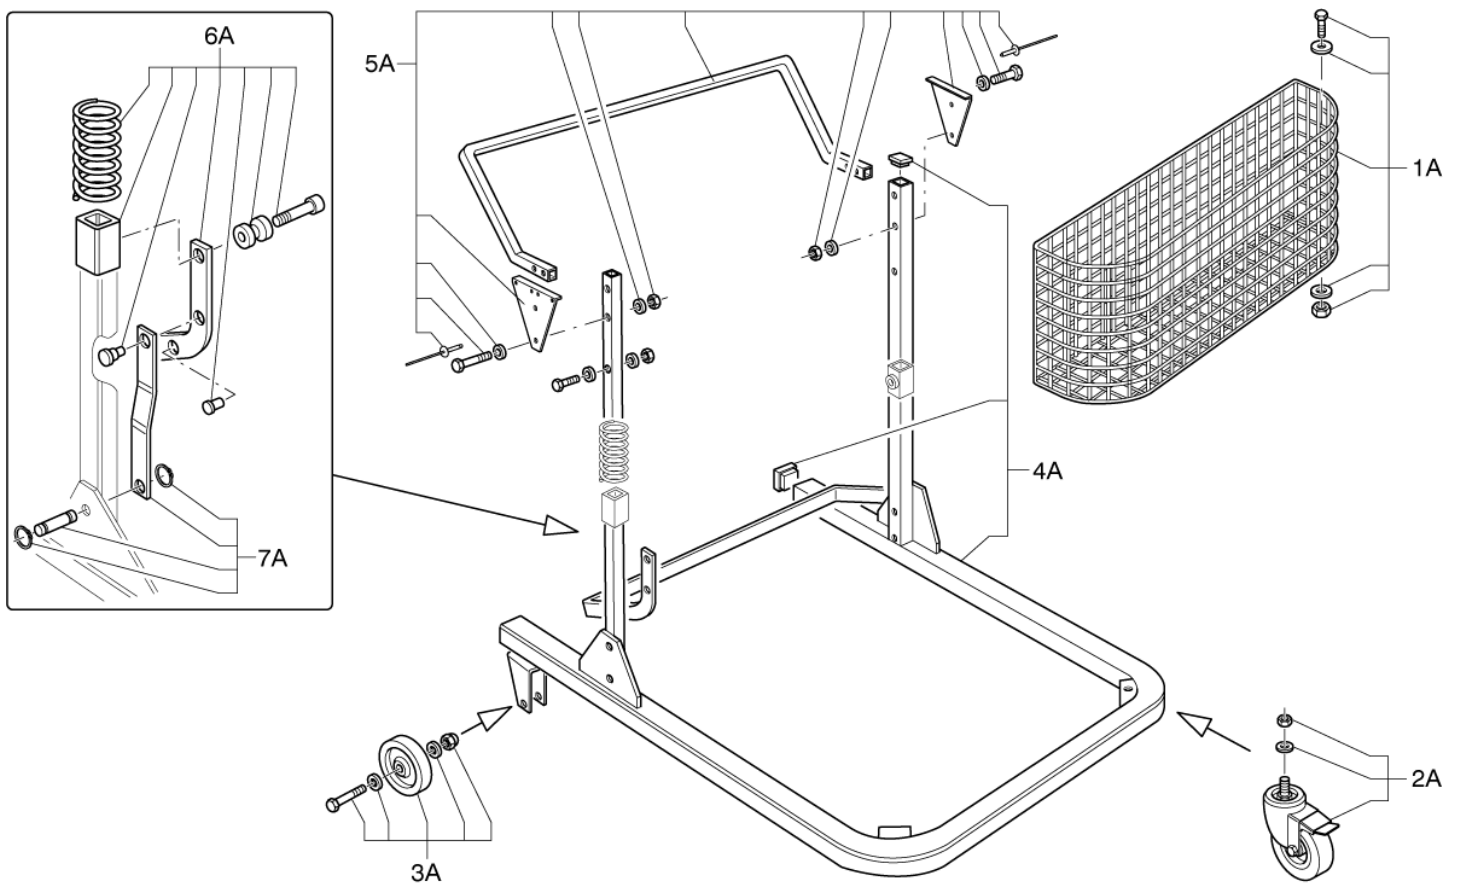

Rahmen

ATTIX 110

30-01-2013

ET-Liste-Nr.
ATTIX11001

3

Rahmen

ATTIX 110

30-01-2013

ET-Liste-Nr.
A11IX11001

4

Pos	Artikelnr.	Me	Beschreibung
1A	40000403	1	Zubehörkorb
2A	40000433	1	Lenkrollenkit D150
3A	40000434	1	Radkit Bockrolle
4A	40000474	1	KIT CAR FE
5A	40000475	1	KIT HANDLE FE
6A	40000465	1	Hebelvorrichtungskit
7A	40000413	1	Schubhebelkit D460