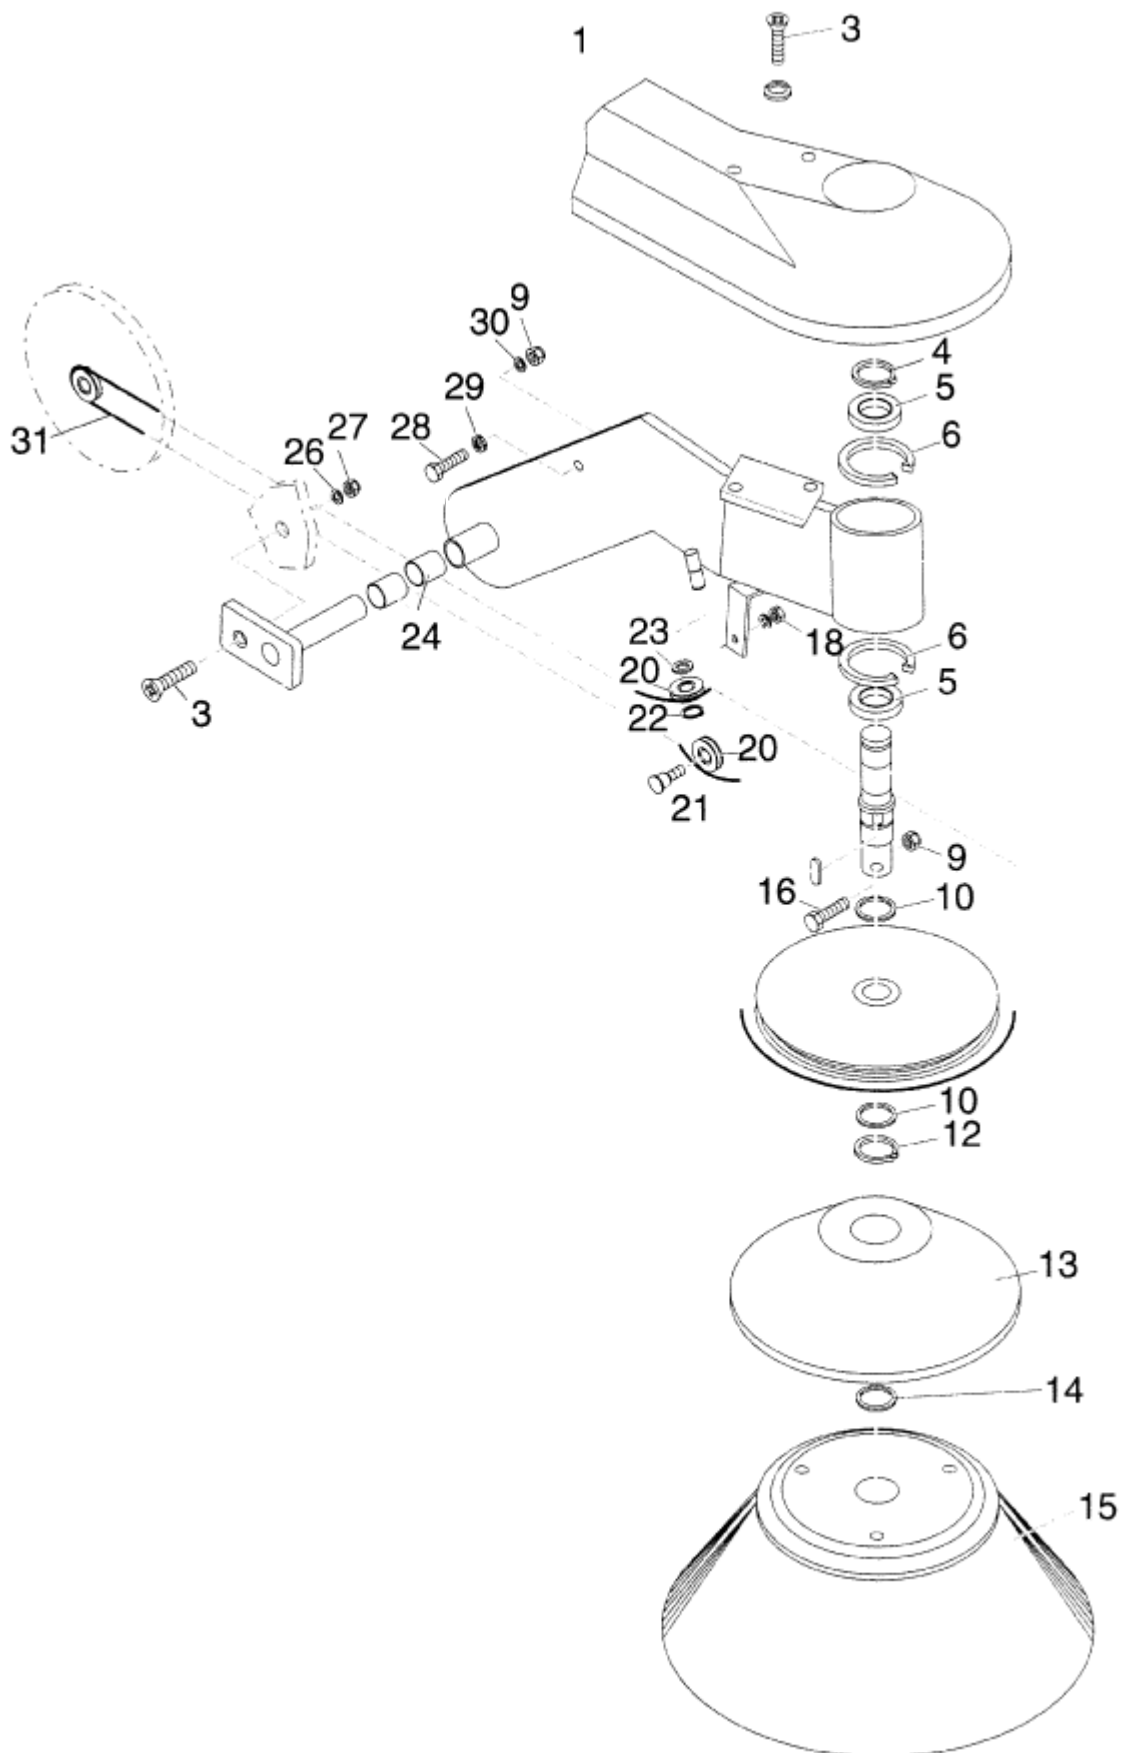

Side brush

KSE 970

12-12-2012

ET-Liste-Nr.
KSE97007

16

Ersatzteile auf www.gluesing.net

Side brush

KSE 970

12-12-2012

ET-Liste-Nr.
KSE9/00/

17

Pos	Artikelnr.	Me	Beschreibung
0	65737	1	nicht mehr lieferbar Halter f. Seitenbesen "KS Large bracket between pos 6 and 6
1	61523	1	Abdeckung
3	46349	1	nicht mehr lieferbar nicht mehr lieferbar
4	27279	1	Sicherungsring
5	44940	1	Waelzlager 6002-2RS
6	44943	1	Ring Si- D32x1,2
9	11619	1	CW Sechskantmutter M6 ISO 7042 zn
10	60727	1	Passscheibe 16x22x0,5
12	27180	1	Sicherungsring 16 x1
13	60721	1	Abweisteller
14	60720	1	Passscheibe 14x20x0,5
15	303000062	1	Seitenbesen f. KSE-P 770/9 70 PP
16	8918	1	Sechskantschraube M6x30 D IN 933
18	3136	1	CW Sechskantmutter M6 ISO 4032 zn
20	61524	1	Seilrolle
21	61525	1	nicht mehr lieferbar Lagerbolzen
22	8878	1	Sicherungsring 10x1
23	2767	1	CW Scheibe 10,5x2,0 ISO 7090 zn
24	61520	1	nicht mehr lieferbar Buchse D10xD12x15
26	2763	1	CW Scheibe 5,3x1,0 ISO 7089 zn
27	7417	1	Sechskantmutter M5
28	2806	1	Sechskantschraube M6x25
29	3136	1	CW Sechskantmutter M6 ISO 4032 zn
30	2764	1	CW Scheibe 6,4x1,6 ISO 7089 zn
31	61481	1	Rundriemen D5 x 920