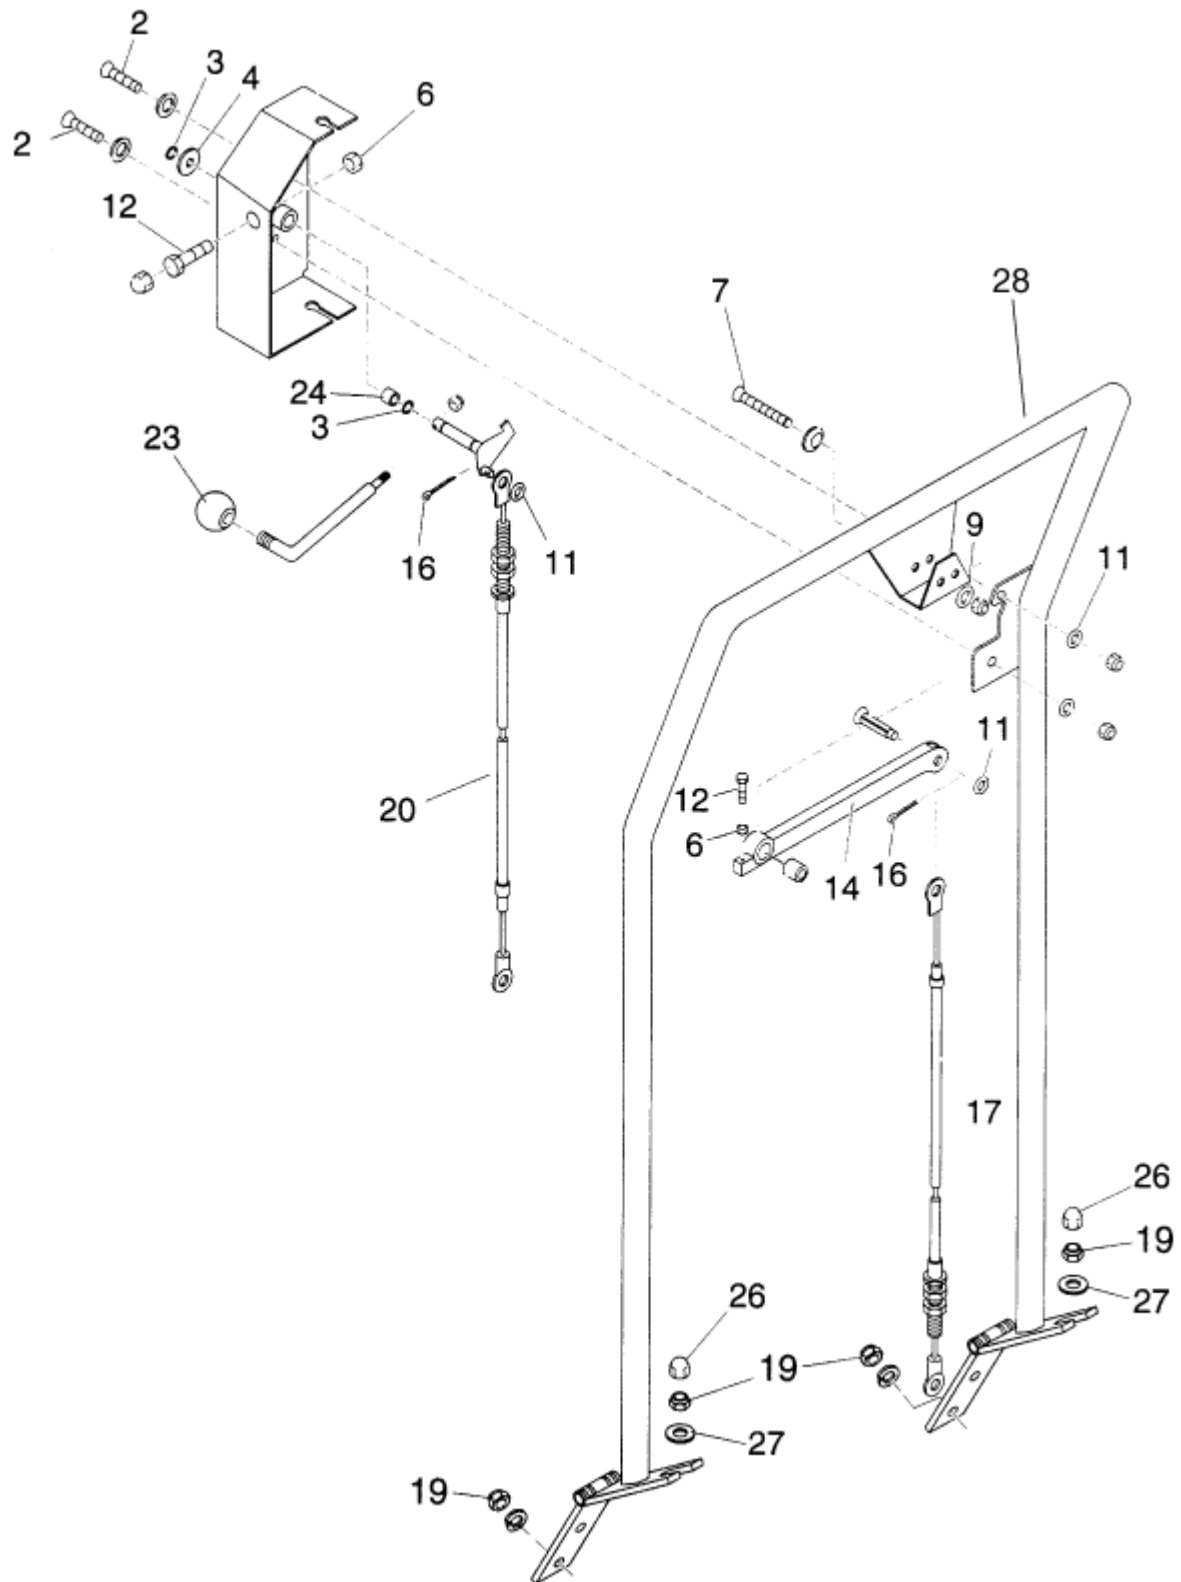

ET-Liste-Nr.
KSE9/003

9

Pos	Artikelnr.	Me	Beschreibung	
1	6557	1	Sechskantschraube M8x16	
2	2762	1	CW Scheibe 8,4x1,6 ISO 7089 zn	
5	8946	1	Senkschraube M6x16	
6	67092	1	nicht mehr lieferbar Haube KSE 970 blau Col.10	
9	61538	1	Sauglippe	
10	2763	1	CW Scheibe 5,3x1,0 ISO 7089 zn	
11	6629	1	MUT HUT- M5 1587 ZN	
12	2770	1	Federring 8	
13	29993	1	Kappe Sechskant- M8 SW13 nicht mehr lieferbar	
14	61542	1	nicht mehr lieferbar Lenkrolle	
16	61655	1	Sauglippe v orn	
17	61653	1	nicht mehr lieferbar nicht mehr lieferbar	
18	2754	1	Sechskantschraube M6x16	
19	2764	1	CW Scheibe 6,4x1,6 ISO 7089 zn	
21	61654	1	Sauglippe hinten	
22	11619	1	CW Sechskantmutter M6 ISO 7042 zn	
24	2760	1	CW Sechskantmutter M5 ISO 4032 zn	
25	6052	1	CW Sechskantmutter M8 DIN 985 ZN	
26	2762	1	CW Scheibe 8,4x1,6 ISO 7089 zn	
27	61543	1	nicht mehr lieferbar Arretierungshebel	
28	7473	1	Sechskantschraube M5x12	
31	61548	1	nicht mehr lieferbar Zugfeder	
34	3092	1	CW Scheibe 4,3x0,8 ISO 7089 zn	
35	46269	1	SHR LI- M4 X10 H7985 ZN	
36	61546	1	nicht mehr lieferbar Faltenbalg	
37	61528	1	Kugelknopf M8	
39	61490	1	Schlüsselschalter	
40	2766	1	CW Scheibe 6,4x1,6 A ISO 7093-1 zn	
42	61486	1	Rillenkugellager 6203-2R S	
43	27180	1	Sicherungsring 16 x1	
46	5166	1	CW Scheibe 5,3x1,6 A ISO 7093-1 zn	
49	7473	1	Sechskantschraube M5x12	
50	2763	1	CW Scheibe 5,3x1,0 ISO 7089 zn	
52	2760	1	CW Sechskantmutter M5 ISO 4032 zn	
53	8949	1	SHR SENK- M5X20 nicht mehr lieferbar	
56	8947	1	Schraube M6x30	
57	3136	1	CW Sechskantmutter M6 ISO 4032 zn	
58	28139	1	Drahtseil D3x530 beidseit nicht mehr lieferbar	
59	62596	1	nicht mehr lieferbar Blech	WITHOUT ILLUSTRATION
60	62597	1	nicht mehr lieferbar Drehriegel	WITHOUT ILLUSTRATION