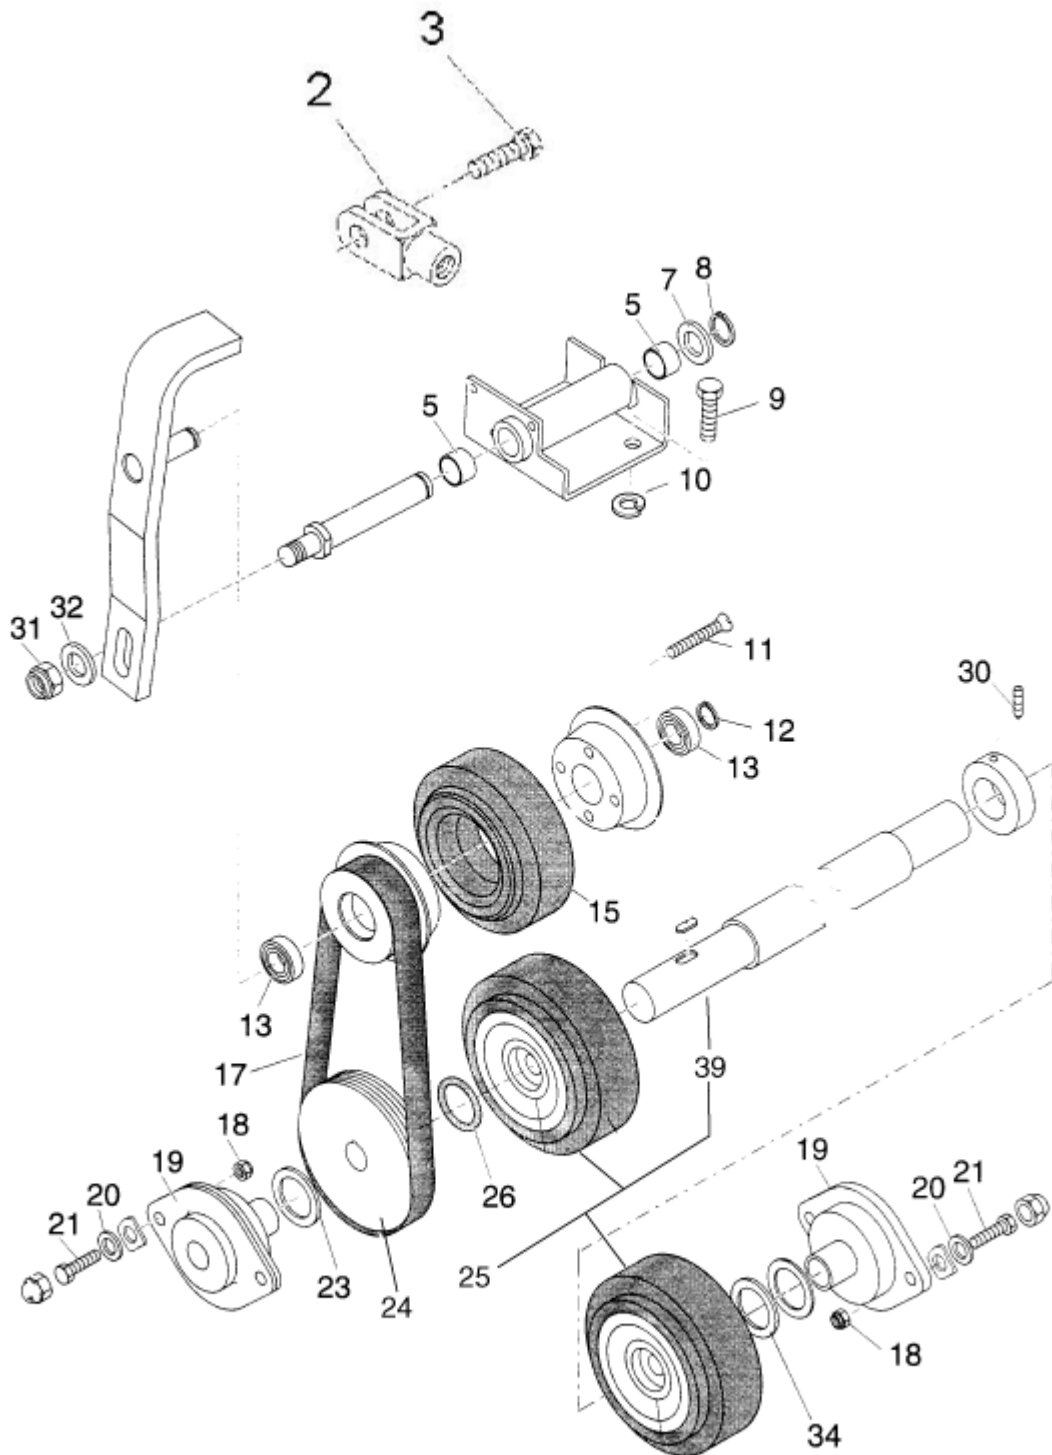

Wheels. Belt drive =>31.12.2001

KSE 970

12-12-2012

ET-Liste-Nr.
KSE97002

6

Wheels. Belt drive =>31.12.2001

KSE 970

12-12-2012

ET-Liste-Nr.
KSE9/002

7

Pos	Artikelnr.	Me	Beschreibung
2	909100068	1	nicht mehr lieferbar Gabelkopf G6x24 DIN 7
3	3285	1	Schraube M6 X 35 8.8 DIN 933 St-Zn
8	27279	1	Sicherungsring
9	6557	1	Sechskantschraube M8x16
10	2770	1	Federring 8
11	8947	1	Schraube M6x30
12	23483	1	Sicherungsring DIN 471 nicht mehr lieferbar
13	20938	1	Waelzlager 6001-2RS DIN6 25 Rillenkugell
15	61510	1	nicht mehr lieferbar Reifen D124
17	61511	1	Keilrippenriemen
18	11619	1	CW Sechskantmutter M6 ISO 7042 zn
19	61512	1	nicht mehr lieferbar Lagereinheit
20	2764	1	CW Scheibe 6,4x1,6 ISO 7089 zn
21	2754	1	Sechskantschraube M6x16
23	24191	1	SHB 17 X3,0 B 125 ZN
24	303000416	1	nicht mehr lieferbar Rillenscheibe Poly-V
25	303000255	1	nicht mehr lieferbar Umbausatz Rad f. KSE 970
26	56523	1	O-Ring 20,0 X1,5 NBR70
30	22369	1	nicht mehr lieferbar STIFT GWD- M6X10 914 VA
31	40018	1	MUT 6KT- M12 985 ZN
32	2768	1	CW Scheibe 13,0x2,5 DIN 125/B zn
34	4109	1	Scheibe 17 x2,0
39	303000197	1	nicht mehr lieferbar Achse ø20x660 Fahrtrieb