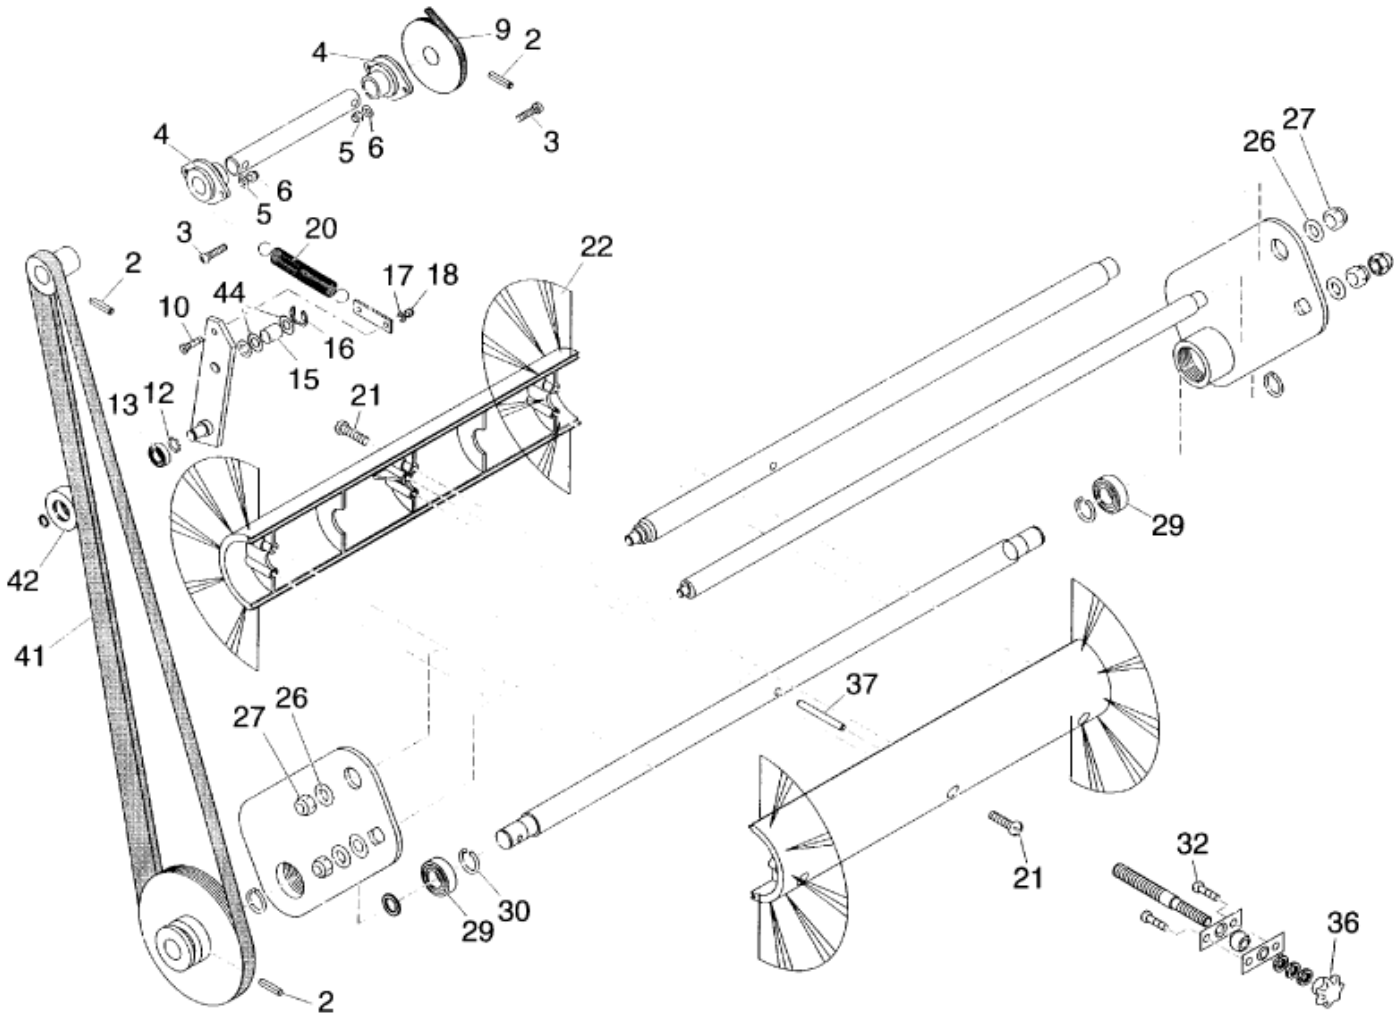

Roller brush

KSE 970

12-12-2012

ET-Liste-Nr.
KSE97005

12

Roller brush

KSE 970

12-12-2012

ET-Liste-Nr.
KSE9/006

13

Pos	Artikelnr.	Me	Beschreibung	
2	61519	1	nicht mehr lieferbar nicht mehr lieferbar	
3	8884	1	Schraube Fl-Kpf- M6x16	
4	61512	1	nicht mehr lieferbar Lagereinheit	
5	2764	1	CW Scheibe 6,4x1,6 ISO 7089 zn	
6	11619	1	CW Sechskantmutter M6 ISO 7042 zn	
9	61487	1	Keilrippenriemen	3J X 572
9	61571	1	Keilrippenriemen	3J X 610
10	46349	1	nicht mehr lieferbar nicht mehr lieferbar	
12	44943	1	Ring Si- D32x1,2	
13	44938	1	Waelzlager 6201-2RS	
15	61520	1	nicht mehr lieferbar Buchse D10xD12x15	
16	8782	1	Sicherungsscheibe Ø8	
17	2763	1	CW Scheibe 5,3x1,0 ISO 7089 zn	
18	7417	1	Sechskantmutter M5	
20	61548	1	nicht mehr lieferbar Zugfeder	
21	43341	1	Schraube 5x30	
22	61480	1	Walzenbürste	COMPLETE, WITH POS. 21 + 37
26	2762	1	CW Scheibe 8,4x1,6 ISO 7089 zn	
27	6052	1	CW Sechskantmutter M8 DIN 985 ZN	
29	61486	1	Rillenkugellager 6203-2R S	
30	22331	1	Ring Si- D40x1,75	
32	7473	1	Sechskantschraube M5x12	
36	6452	1	Sterngriff M 8	
37	53610	1	Stift Ø6x53	
41	61521	1	Keilrippenriemen	
41	63964	1	nicht mehr lieferbar Keilrippenscheibe DIN 786	PULLEY FOR BELT ITEM 61521
42	61522	1	nicht mehr lieferbar Spannrolle	
44	27145	1	Passscheibe 10x16x0,3 nicht mehr lieferbar