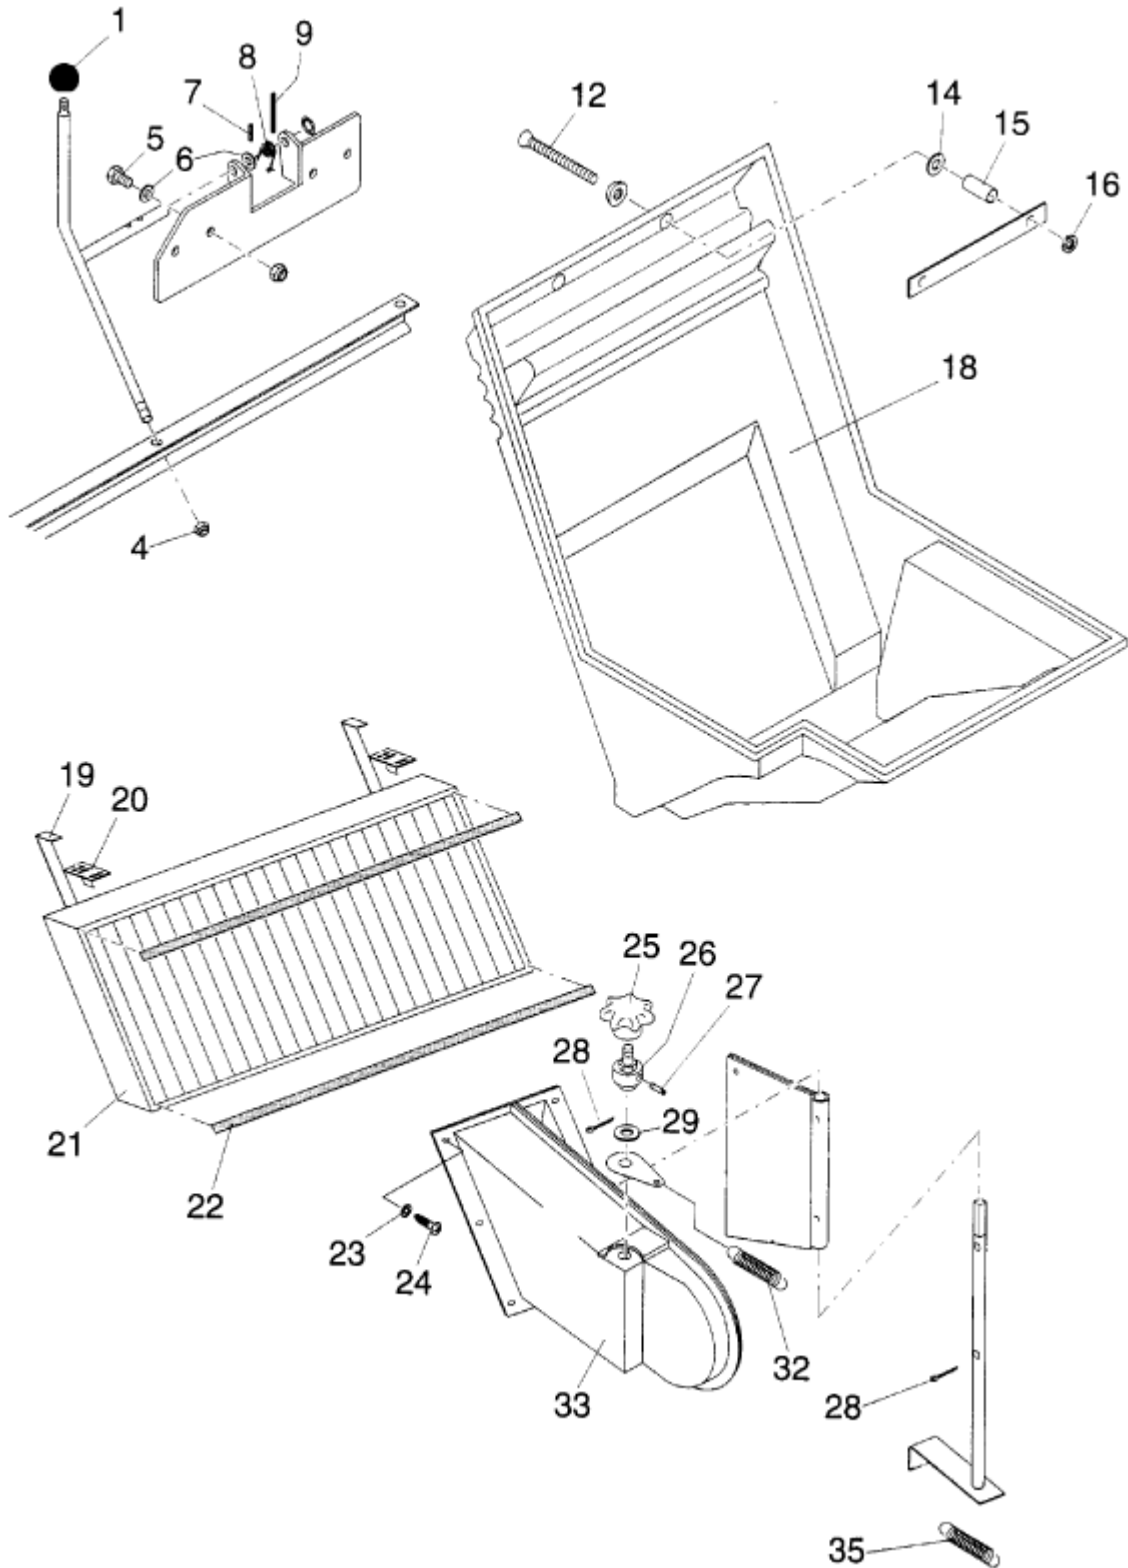

Dust drawer

KSE 970

12-12-2012

ET-Liste-Nr.
KSE97006

14

Dust drawer

KSE 970

12-12-2012

ET-Liste-Nr.
KSE9/006

15

Pos	Artikelnr.	Me	Beschreibung
1	61528	1	Kugelknopf M8
4	11619	1	CW Sechskantmutter M6 ISO 7042 zn
5	2750	1	CW Sechskantschraube M8x 25 ISO 4017 zn
6	2762	1	CW Scheibe 8,4x1,6 ISO 7089 zn
7	40091	1	Spannstift DIN EN 28752 nicht mehr lieferbar
8	61554	1	Drehfeder nicht mehr lieferbar
9	61529	1	Spannstift nicht mehr lieferbar
12	8948	1	SHR SENK- M6X45 DIN 965 ZN
14	2766	1	CW Scheibe 6,4x1,6 A ISO 7093-1 zn
15	61530	1	Distanzhülse nicht mehr lieferbar
16	3136	1	CW Sechskantmutter M6 ISO 4032 zn
18	67088	1	nicht mehr lieferbar Schmutzbehälter KSE/P 97
19	61532	1	Spannband
20	61533	1	Lasche
21	61483	1	Filterkassette
22	6250	1	Klebeband 15x2
			PLEASE INDICATE LENGTHS IN METRES WHEN ORDERING
23	2764	1	CW Scheibe 6,4x1,6 ISO 7089 zn
24	10028	1	CW Ejotschraube KA50x14 WN1411 verz
25	43286	1	Sterngriff M8x55
26	61534	1	nicht mehr lieferbar Vierkantaufnahme
29	2768	1	CW Scheibe 13,0x2,5 DIN 125/B zn
32	61547	1	nicht mehr lieferbar Zugfeder
35	61547	1	nicht mehr lieferbar Zugfeder