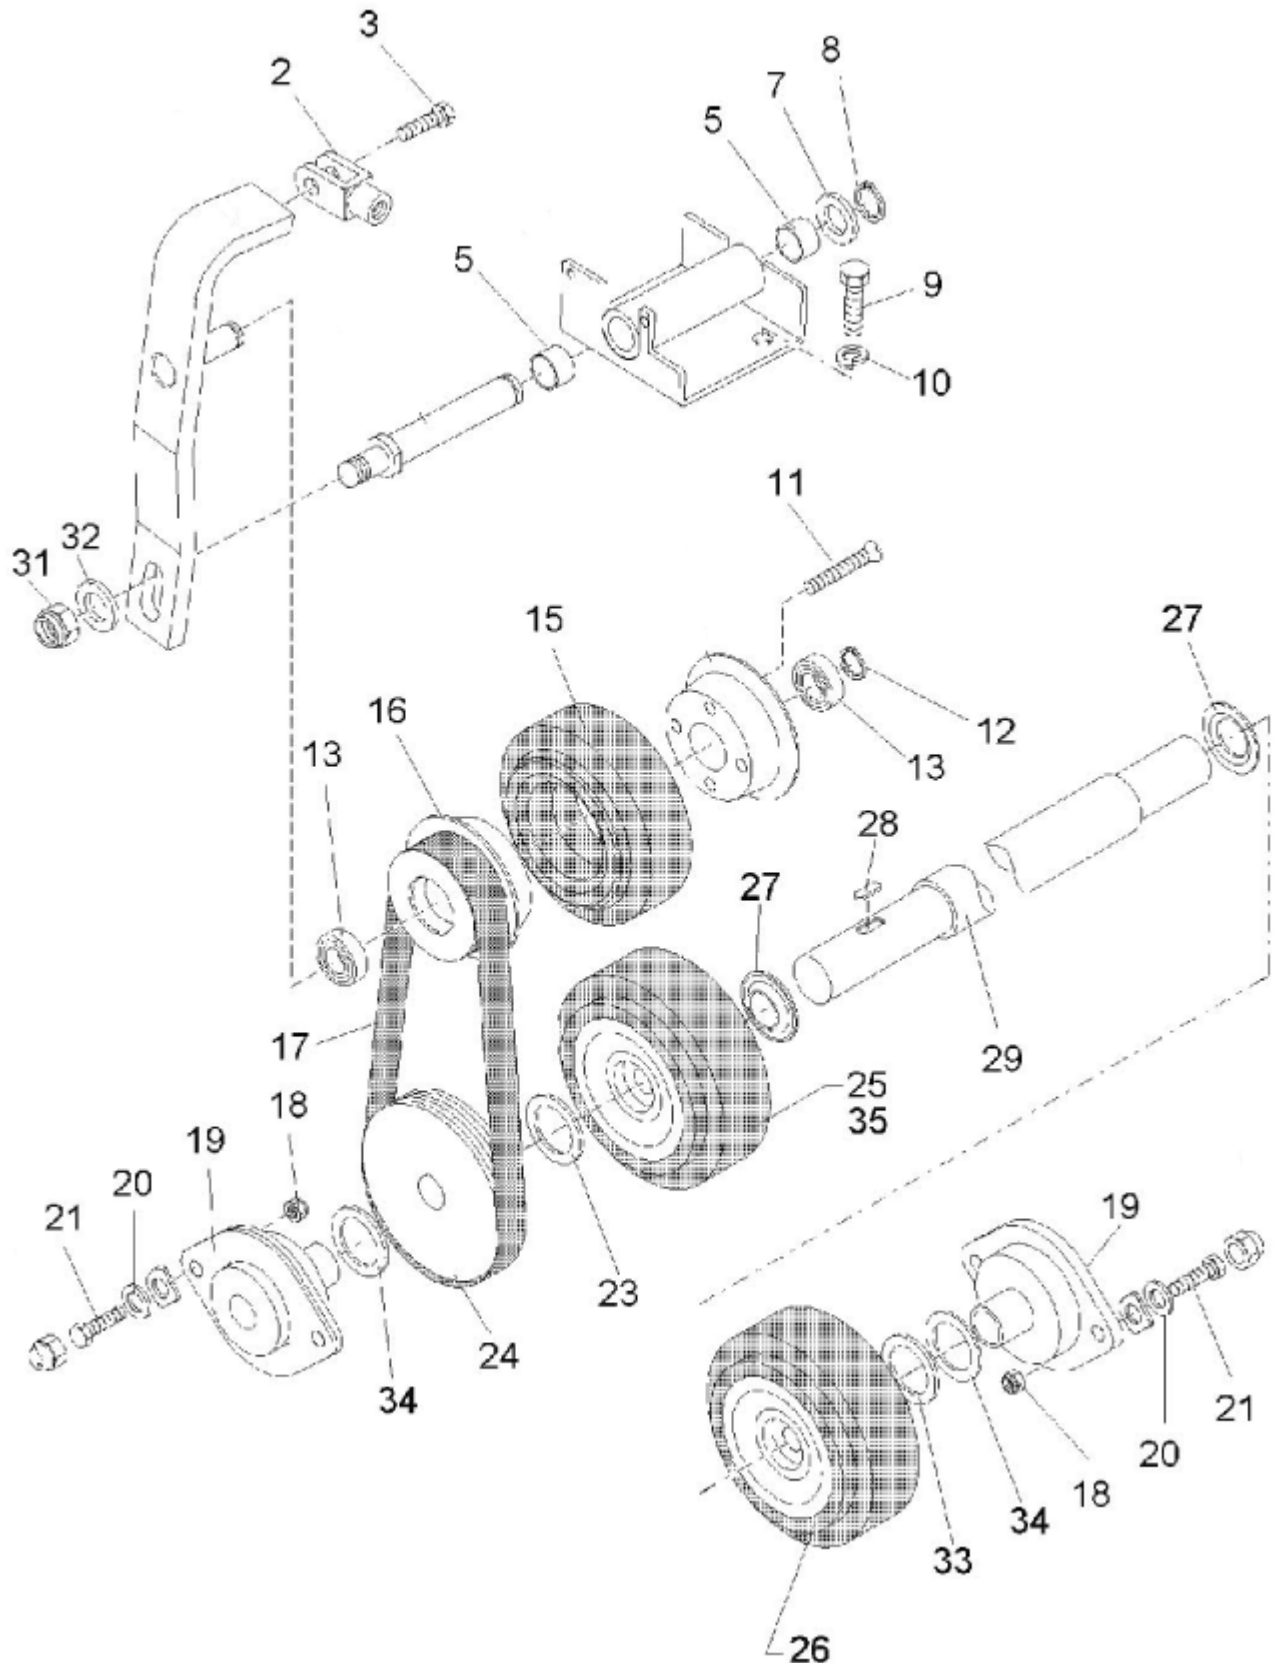

12-12-2012

ET-Liste-Nr.
KSE9/00/

17

Pos	Artikelnr.	Me	Beschreibung
0	65737	1	nicht mehr lieferbar Halter f. Seitenbesen "KS Large bracket between pos 6 and 6
1	61523	1	Abdeckung
3	46349	1	nicht mehr lieferbar nicht mehr lieferbar
4	27279	1	Sicherungsring
5	44940	1	Waelzlager 6002-2RS
6	44943	1	Ring Si- D32x1,2
9	11619	1	CW Sechskantmutter M6 ISO 7042 zn
10	60727	1	Passscheibe 16x22x0,5
12	27180	1	Sicherungsring 16 x1
13	60721	1	Abweisteller
14	60720	1	Passscheibe 14x20x0,5
15	303000062	1	Seitenbesen f. KSE-P 770/9 70 PP
16	8918	1	Sechskantschraube M6x30 D IN 933
18	3136	1	CW Sechskantmutter M6 ISO 4032 zn
20	61524	1	Seilrolle
21	61525	1	nicht mehr lieferbar Lagerbolzen
22	8878	1	Sicherungsring 10x1
23	2767	1	CW Scheibe 10,5x2,0 ISO 7090 zn
24	61520	1	nicht mehr lieferbar Buchse D10xD12x15
26	2763	1	CW Scheibe 5,3x1,0 ISO 7089 zn
27	7417	1	Sechskantmutter M5
28	2806	1	Sechskantschraube M6x25
29	3136	1	CW Sechskantmutter M6 ISO 4032 zn
30	2764	1	CW Scheibe 6,4x1,6 ISO 7089 zn
31	61481	1	Rundriemen D5 x 920

Wheels. Belt drive 01.01.2002=>

KSE 970

12-12-2012

ET-Liste-Nr.
KSE97008

18

Wheels. Belt drive 01.01.2002=>

KSE 970

12-12-2012