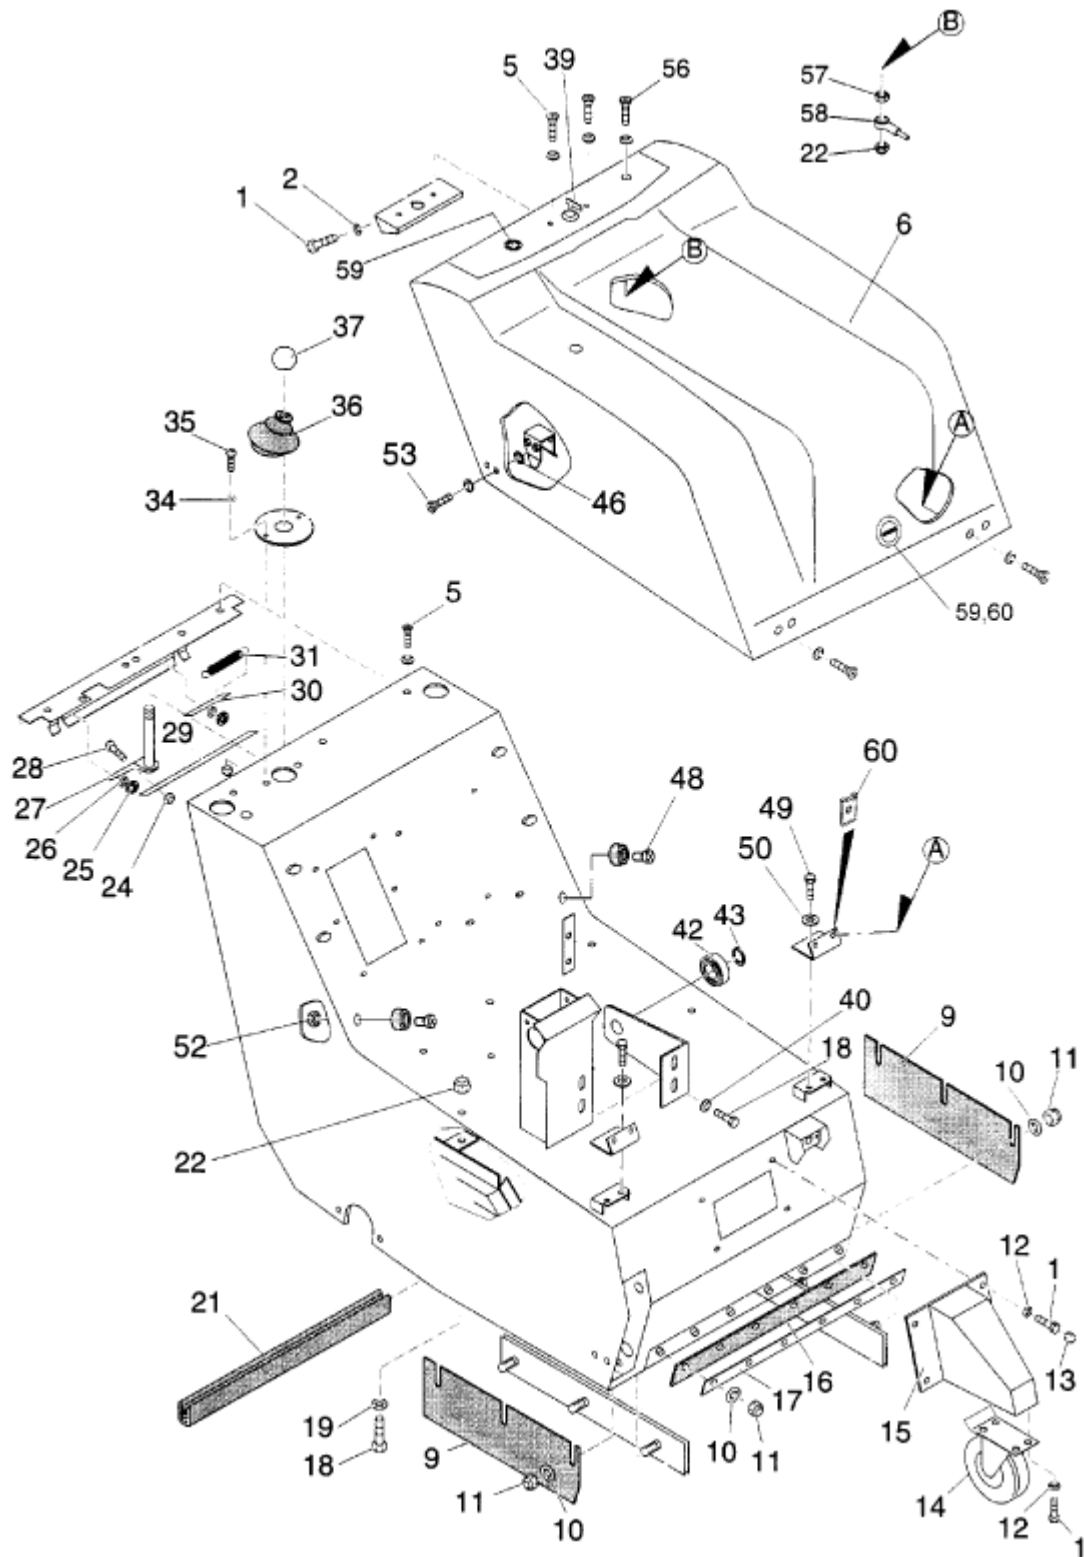

Gehäuse

KSE 970

12-12-2012

ET-Liste-Nr.
KSE97003

8

Gehäuse

KSE 970

12-12-2012

ET-Liste-Nr.
KSE9/003

9

Pos	Artikelnr.	Me	Beschreibung	
1	6557	1	Sechskantschraube M8x16	
2	2762	1	CW Scheibe 8,4x1,6 ISO 7089 zn	
5	8946	1	Senkschraube M6x16	
6	67092	1	nicht mehr lieferbar Haube KSE 970 blau Col.10	
9	61538	1	Sauglippe	
10	2763	1	CW Scheibe 5,3x1,0 ISO 7089 zn	
11	6629	1	MUT HUT- M5 1587 ZN	
12	2770	1	Federring 8	
13	29993	1	Kappe Sechskant- M8 SW13 nicht mehr lieferbar	
14	61542	1	nicht mehr lieferbar Lenkrolle	
16	61655	1	Sauglippe v orn	
17	61653	1	nicht mehr lieferbar nicht mehr lieferbar	
18	2754	1	Sechskantschraube M6x16	
19	2764	1	CW Scheibe 6,4x1,6 ISO 7089 zn	
21	61654	1	Sauglippe hinten	
22	11619	1	CW Sechskantmutter M6 ISO 7042 zn	
24	2760	1	CW Sechskantmutter M5 ISO 4032 zn	
25	6052	1	CW Sechskantmutter M8 DIN 985 ZN	
26	2762	1	CW Scheibe 8,4x1,6 ISO 7089 zn	
27	61543	1	nicht mehr lieferbar Arretierungshebel	
28	7473	1	Sechskantschraube M5x12	
31	61548	1	nicht mehr lieferbar Zugfeder	
34	3092	1	CW Scheibe 4,3x0,8 ISO 7089 zn	
35	46269	1	SHR LI- M4 X10 H7985 ZN	
36	61546	1	nicht mehr lieferbar Faltenbalg	
37	61528	1	Kugelknopf M8	
39	61490	1	Schlüsselschalter	
40	2766	1	CW Scheibe 6,4x1,6 A ISO 7093-1 zn	
42	61486	1	Rillenkugellager 6203-2R S	
43	27180	1	Sicherungsring 16 x1	
46	5166	1	CW Scheibe 5,3x1,6 A ISO 7093-1 zn	
49	7473	1	Sechskantschraube M5x12	
50	2763	1	CW Scheibe 5,3x1,0 ISO 7089 zn	
52	2760	1	CW Sechskantmutter M5 ISO 4032 zn	
53	8949	1	SHR SENK- M5X20 nicht mehr lieferbar	
56	8947	1	Schraube M6x30	
57	3136	1	CW Sechskantmutter M6 ISO 4032 zn	
58	28139	1	Drahtseil D3x530 beidseit nicht mehr lieferbar	
59	62596	1	nicht mehr lieferbar Blech	WITHOUT ILLUSTRATION
60	62597	1	nicht mehr lieferbar Drehriegel	WITHOUT ILLUSTRATION