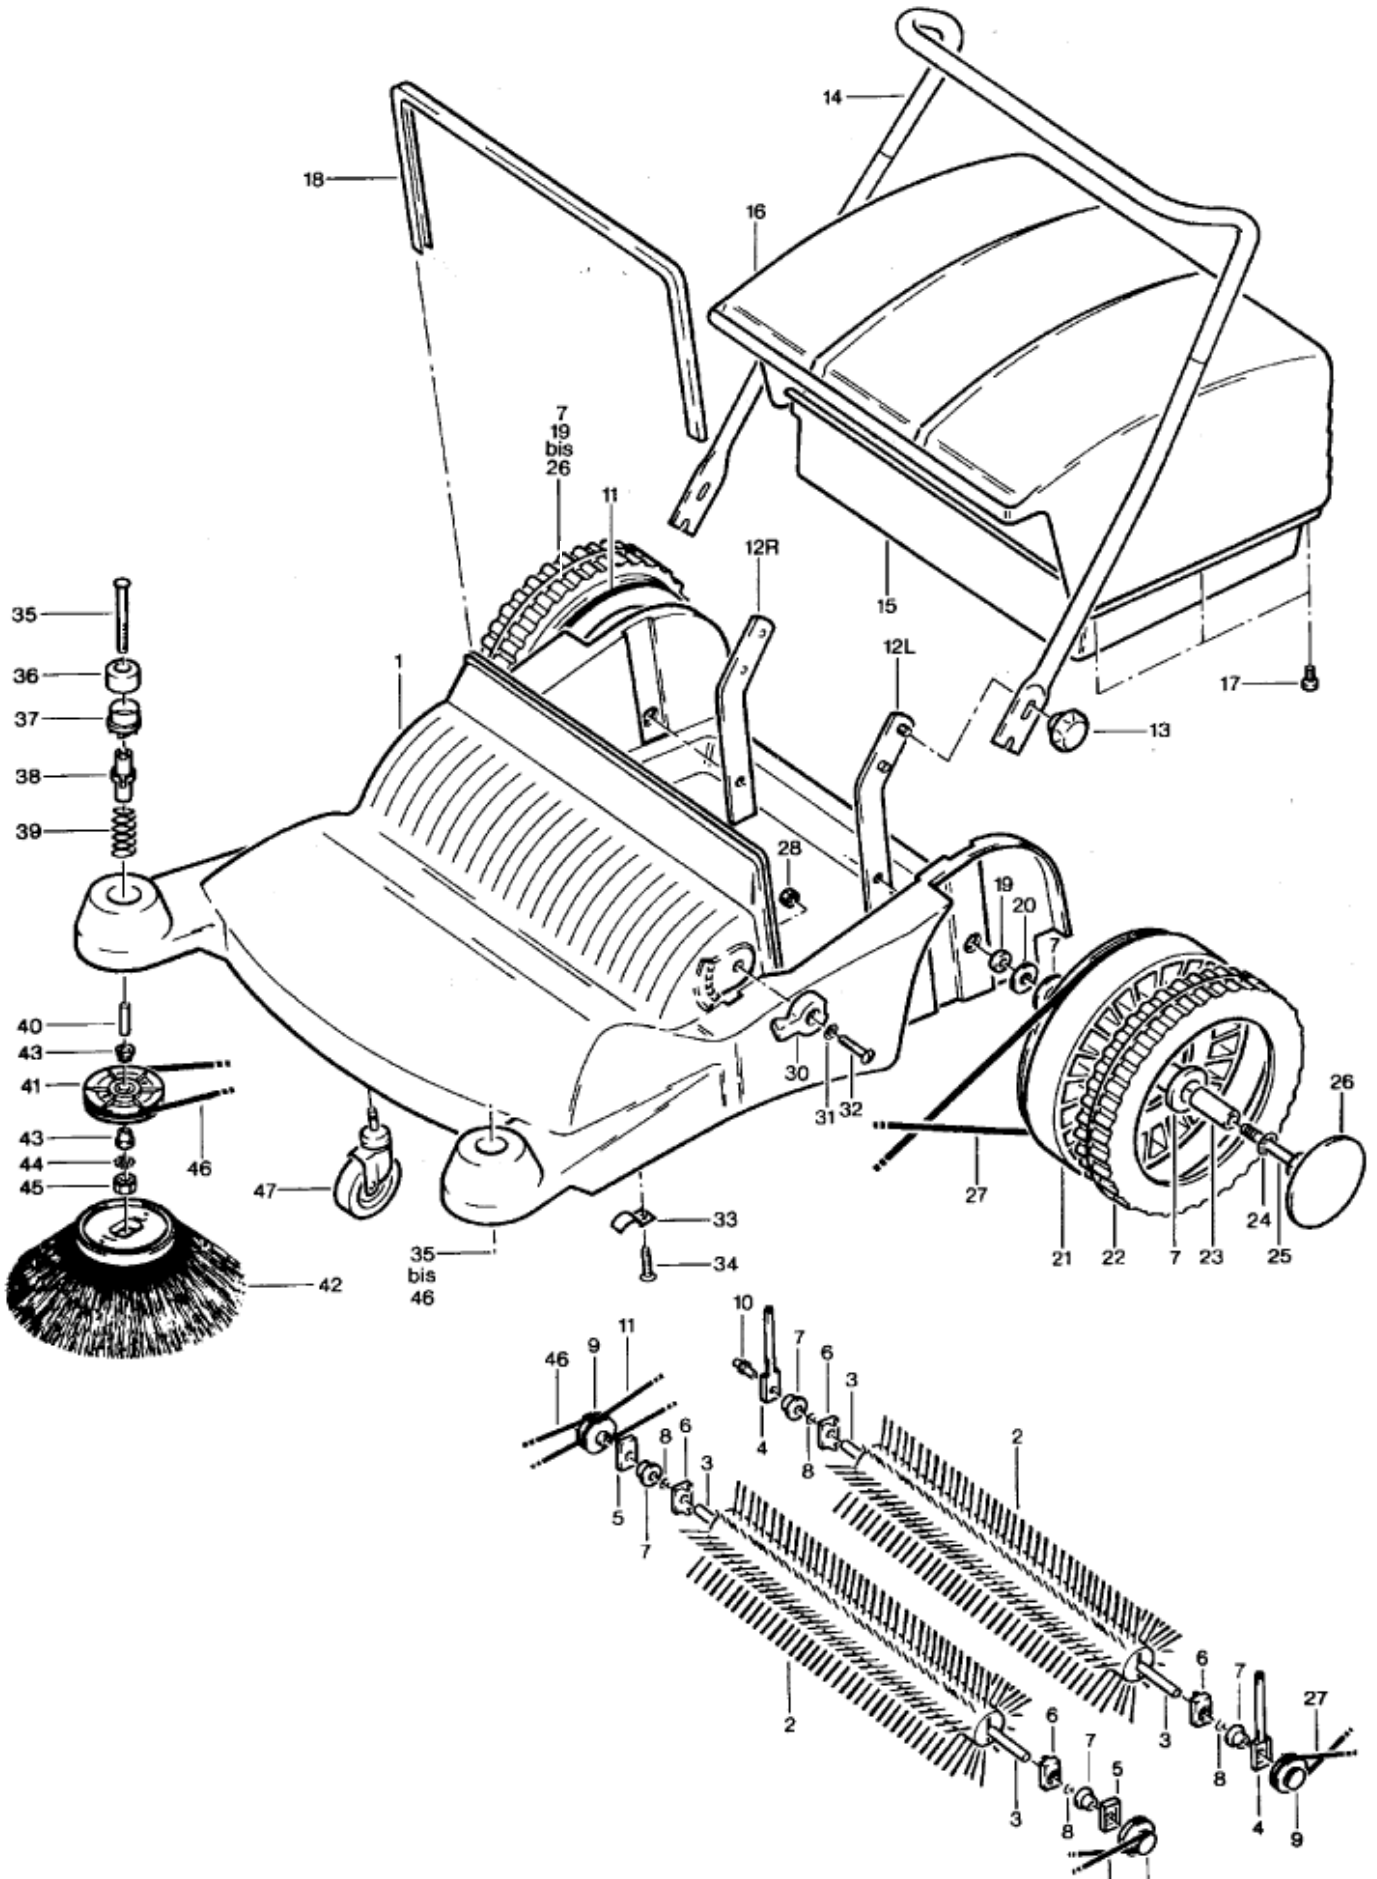

Summary

BK 8x2

13-12-2012

ET-Liste-Nr. BK8X202

3

Ersatzteile auf www.gluesing.net

Summary

BK 8x2

13-12-2012

ET-Liste-Nr. BK8X2UZ

4

Pos	Artikelnr.	Me	Beschreibung	
-	54772	1	Hauptkehrwalze, PPL	1XPOS.2,2XPOS.3
-	54774	1	Lager für Bürstenwalze vorne Set	2XPOS.3,5,6,7,8,9,33,34
-	54775	1	Lager für Bürstenwalze hinten Set	POS.3,4,6,7,8,9,10
-	54782	1	Radlager Set (1 Rad)	2XPOS.7,1XPOS.19,20,23,24,25
-	54788	1	Seitenbesenteller-Set	* SEE NOTE
11	54773	1	Rundriemen ø6x1160	
12	54776	1	Bügelhalter rechts	RIGHT
12	54777	1	Bügelhalter links	LEFT
13	40928	1	Sterngriff M8	
14	54778	1	nicht mehr lieferbar Fahrbügel	
17	34217	1	Blechschraube 3,9X19 C-H ISO 7050	
18	54781	1	Dichtungs Profil	
21	54783	1	Lauf rad ø220	
22	54799	1	Radbelag ø230	
26	54784	1	Radkappe BK 8x2 ABS	
27	54785	1	Rundriemen d 6x910	
28	7417	1	Sechskantmutter M5	
30	54786	1	Stellgriff	
32	8883	1	Flachrundschrabe M5x20	
42	54790	1	Buerstenteil Seitenbesen BK8x2 ABS	
46	54789	1	Rundriemen ø6x510	
47	46298	1	Lenkrolle Ø60	

* POS.35,36,37,8,39,40,41,43,44,45,46

Ersatzteile auf www.gluesing.net