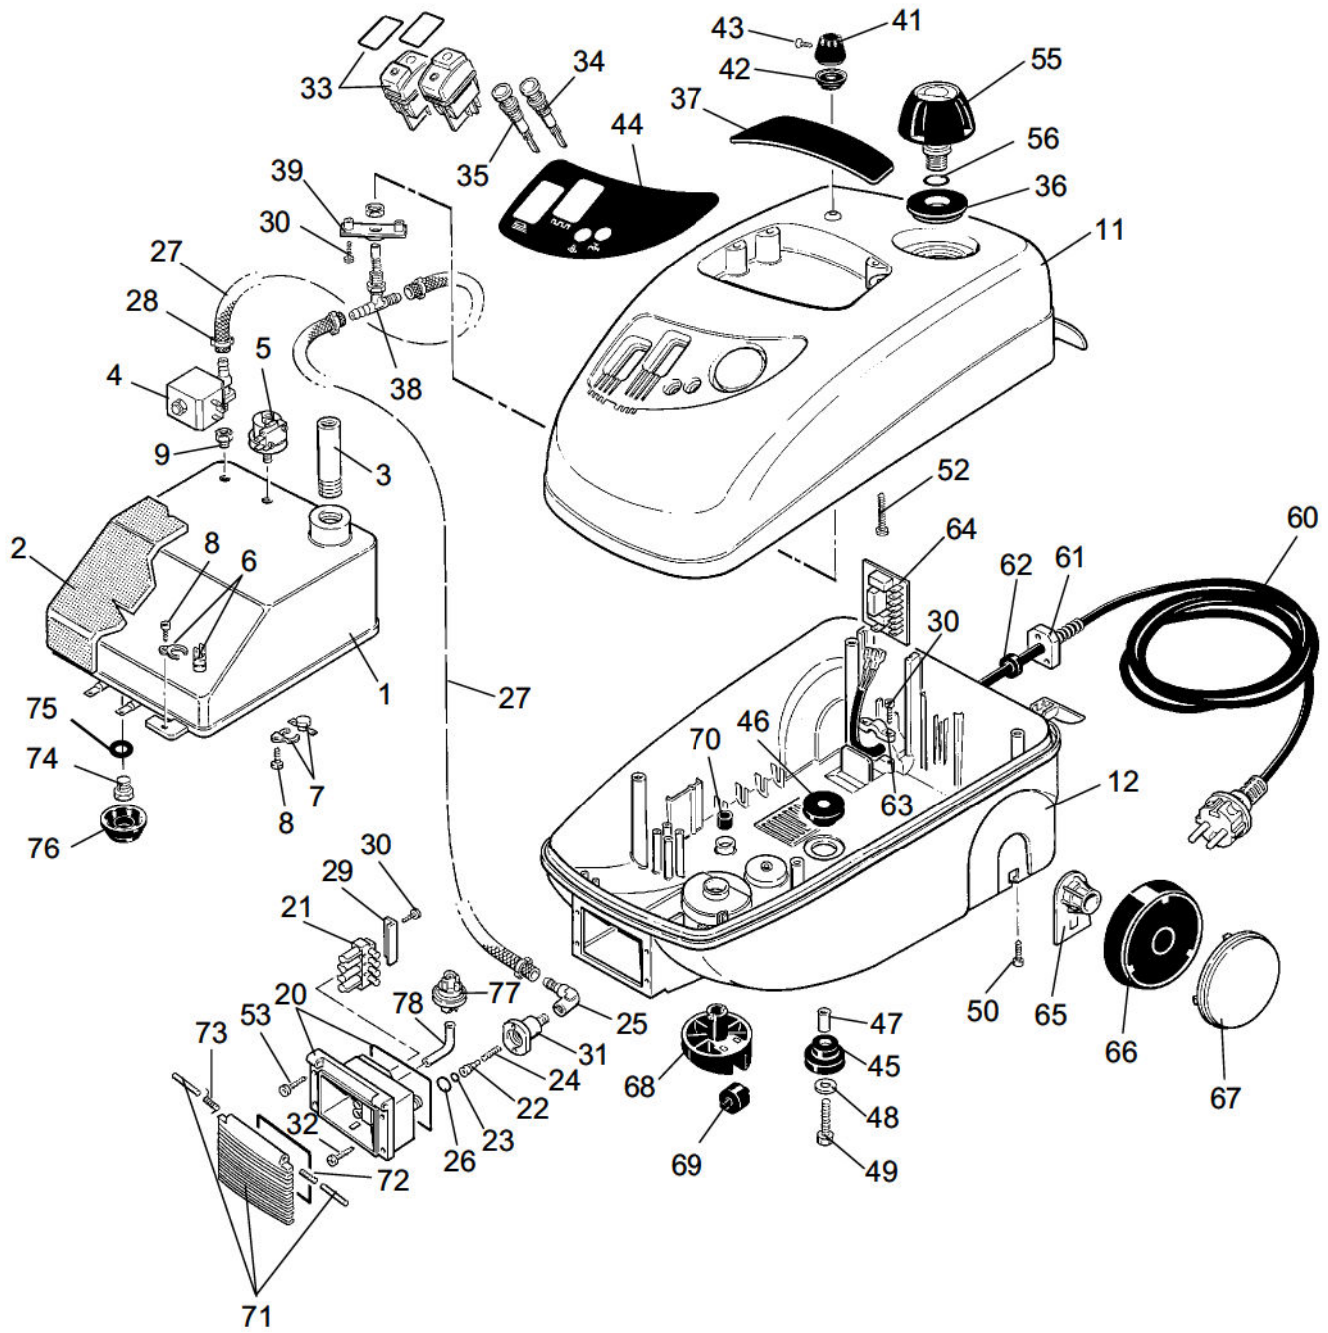

STC2000

ALTO®

Total Cleaning
Confidence™

Reserve Teile

Ersatzteile auf www.gluesing.net

KEW
TECHNOLOGY

Index 3		99.10		STC 2000
Pos. Ref.	Nr. No.	Dato Date	Betegnelse Designation	
1	6480153		Vandtank Aluminium 2L 1400 W	1
2	6480154		Isolering	1
3	6480155		Reduktionsstykke 1/2-3/8 - 65 mm	1
4	6480156		Magnetventil 220 V	1
5	6480157		Trykafbryder	1
6	6480158		Termosikring m. genindkobling 165°C	1
7	6480159		Termosikring 165°C	1
8	6480160		Skrue 3,9 x 9,5 torx 15	2
9	6480161		Forskruning - 1/8 udv.-gevind - 1/8 ind.-gevind	1
11	6480150		Kabinettop blå	1
12	6480151		Kabinetbund sort 2L	1
20	6480164		Monoblokstik - universal	1
21	6480165		Stik	1
22	6480166		Sikkerhedsventil til monoblok	1
23	6480167		O-ring viton 70 - 5,28 x 1,78	1
24	6480168		Fjeder til monoblok, rf	1
25	6480169		Kobling	1
26	6480170		O-ring Ø14 x 1,76	1
27	6480171		Slange Ø5 x 10, L=0,4 m	2
28	6480172		Slangeklemme	4
29	6480173		Sort skive med 3 huller	1
30	6480174		Skrue Ø3,2 x 11	7
31	6480175		Hus for sikkerhedsventil	1
32	6480176		Skrue Ø3,5 x 13, rf	1
33	6480177		Vippeafbryder m. 2 poler	2
34	6480178		Lysegrøn kontrollampe	1
35	6480179		Orange kontrollampe	1
36	6480180		Afskærmning	1
37	6480181		Bærehåndtag	1
38	6480182		Dampreguleringshane	1
39	6480183		Støtte for dampreguleringshane	1
41	6480185		Dampreguleringsknap	1
42	6480186		Beskyttelse for dampjusteringsknap	1
43	6480187		Skrue Ø3,9 x 7	1
44	6480188		Label, betjeningspanel	1
45	6480189		Bundpakning 2 l - udvendig	1
46	6480190		Bundpakning 2 l - indvendig	1
47	6480191		Afstandsstykke	1
48	6480192		Skive Ø 5,3 x 12 x 1,5	1
49	6480193		Fingerskrue M5 x 30	1
50	6480194		Skrue Ø3,5 x 25	4
52	6480196		Skrue Ø3,5 x 19	4
53	6480160		Skrue Ø3,9 x 9,5 TORX 15	4
55	6480197		Vandpåfyldningsdæksel	1
56	6480200		O-ring viton Ø13,95 x 2,62	1
-	6480110		Instruktionsbog / Instruction manual / Betriebsanweisung / Livret d'instructions DK, N, S	