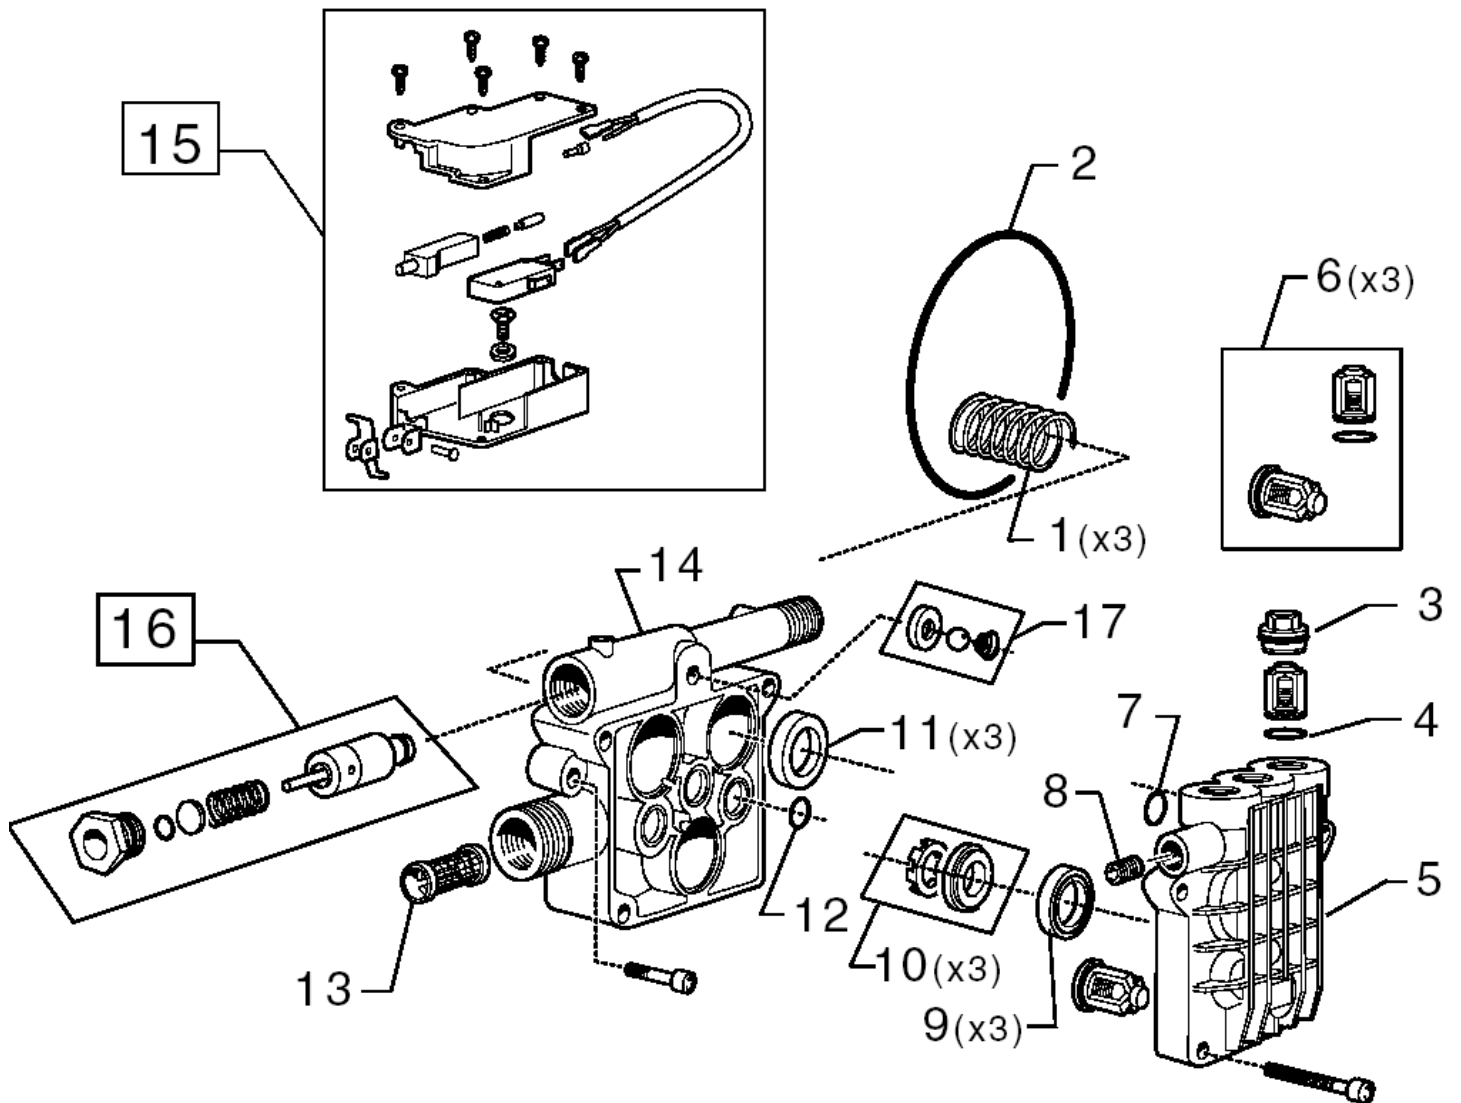

Motor SPEED

25-01-2013

ET-Liste-Nr.
SPEED06

7

Motor SPEED

25-01-2013

ET-Liste-Nr.
SPEED06

8

Pos	Artikelnr.	Me	Beschreibung
1	106481875	1	Druckfeder f.Kolben "RE 1 06K"
2	106481873	1	O-Ring 85,0 x 2,5 NBR70
3	106481878	3	Verschlussschraube f.Pump e "RE 106K"
4	3002029	3	O-Ring 12,42x 1,78 ARP AS 568 A NBR70
5	126486787	1	Zylinderkopf
6	6481088	1	Rep.Satz Ventile AKTIVE 2000/FORCE 5000
7	3001799	1	O-Ring 10,3 x 2,4 SMS 1586 NBR70
8	1602333	1	Verschlussschraube G1/8
9	6481090	1	Rep.Satz Wassermanschette n AKTIVE 2000/F
10	126486771	1	Stützring Set (3x)
11	6481089	1	Rep.Satz oelmanschetten A KTIVE 2000/FORC
12	3003688	3	O-Ring 11,11X 1,78 ARP
13	6481094	1	Filter
14	106481317	1	Pumpengehäuse "SPEED 4050 nicht mehr lieferbar
15	106481325	1	nicht mehr lieferbar Microschalter v orm. S/S
16	106481326	1	Ventil Set- Start/Stop v o rm f. Speed
17	126486780	1	Kit für By pass