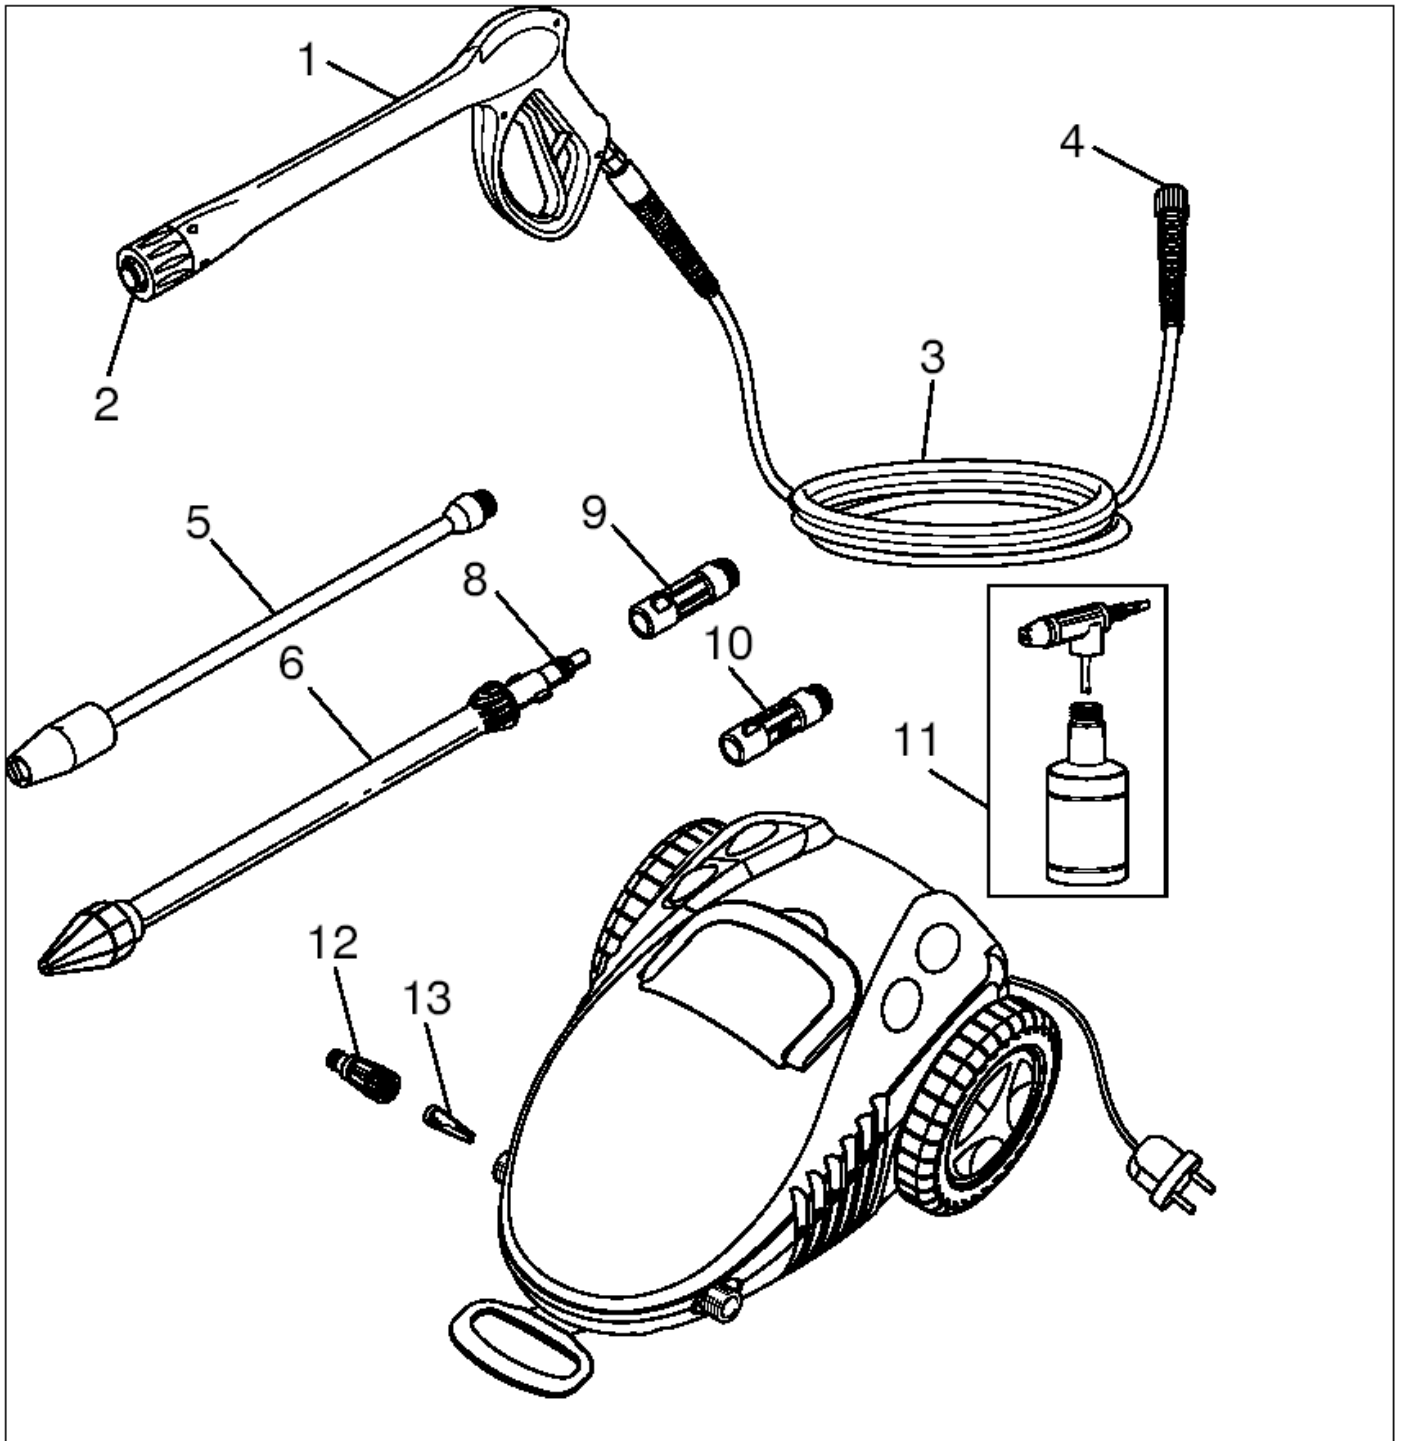

Spray handle compl.

SPEED

25-01-2013

ET-Liste-Nr. SPEED02

3

Spray handle compl.

SPEED

25-01-2013

ET-Liste-Nr. SPEEDU2

4

Pos	Artikelnr.	Me	Beschreibung
1	106481321	1	nicht mehr lieferbar Pistole "SPEED 4050"
2	106481300	1	O-Ring 10,2x1,9 Nitril
3	106481301	1	HD-Schlauch DN 6 x10m "SPEED 4050"
4	106481302	1	O-Ring 10x2,45 Nitril
5	106481303	1	Sprührohr + regulierb. Düse "SPEED 4050"
6	126486841	1	Powerspeed Düse Ers f. 126486826/106481304
8	106481322	1	O-Ring 9,0x2,65 Nitril
9	106481306	1	nicht mehr lieferbar nicht mehr lieferbar
10	106481307	1	n. m. lieferbar Adapter für "SPEED 4050"
11	126486828	1	Schaumprüher mit Flasche
12	106481308	1	Quickverschraubung 3/4"
13	6481094	1	Filter