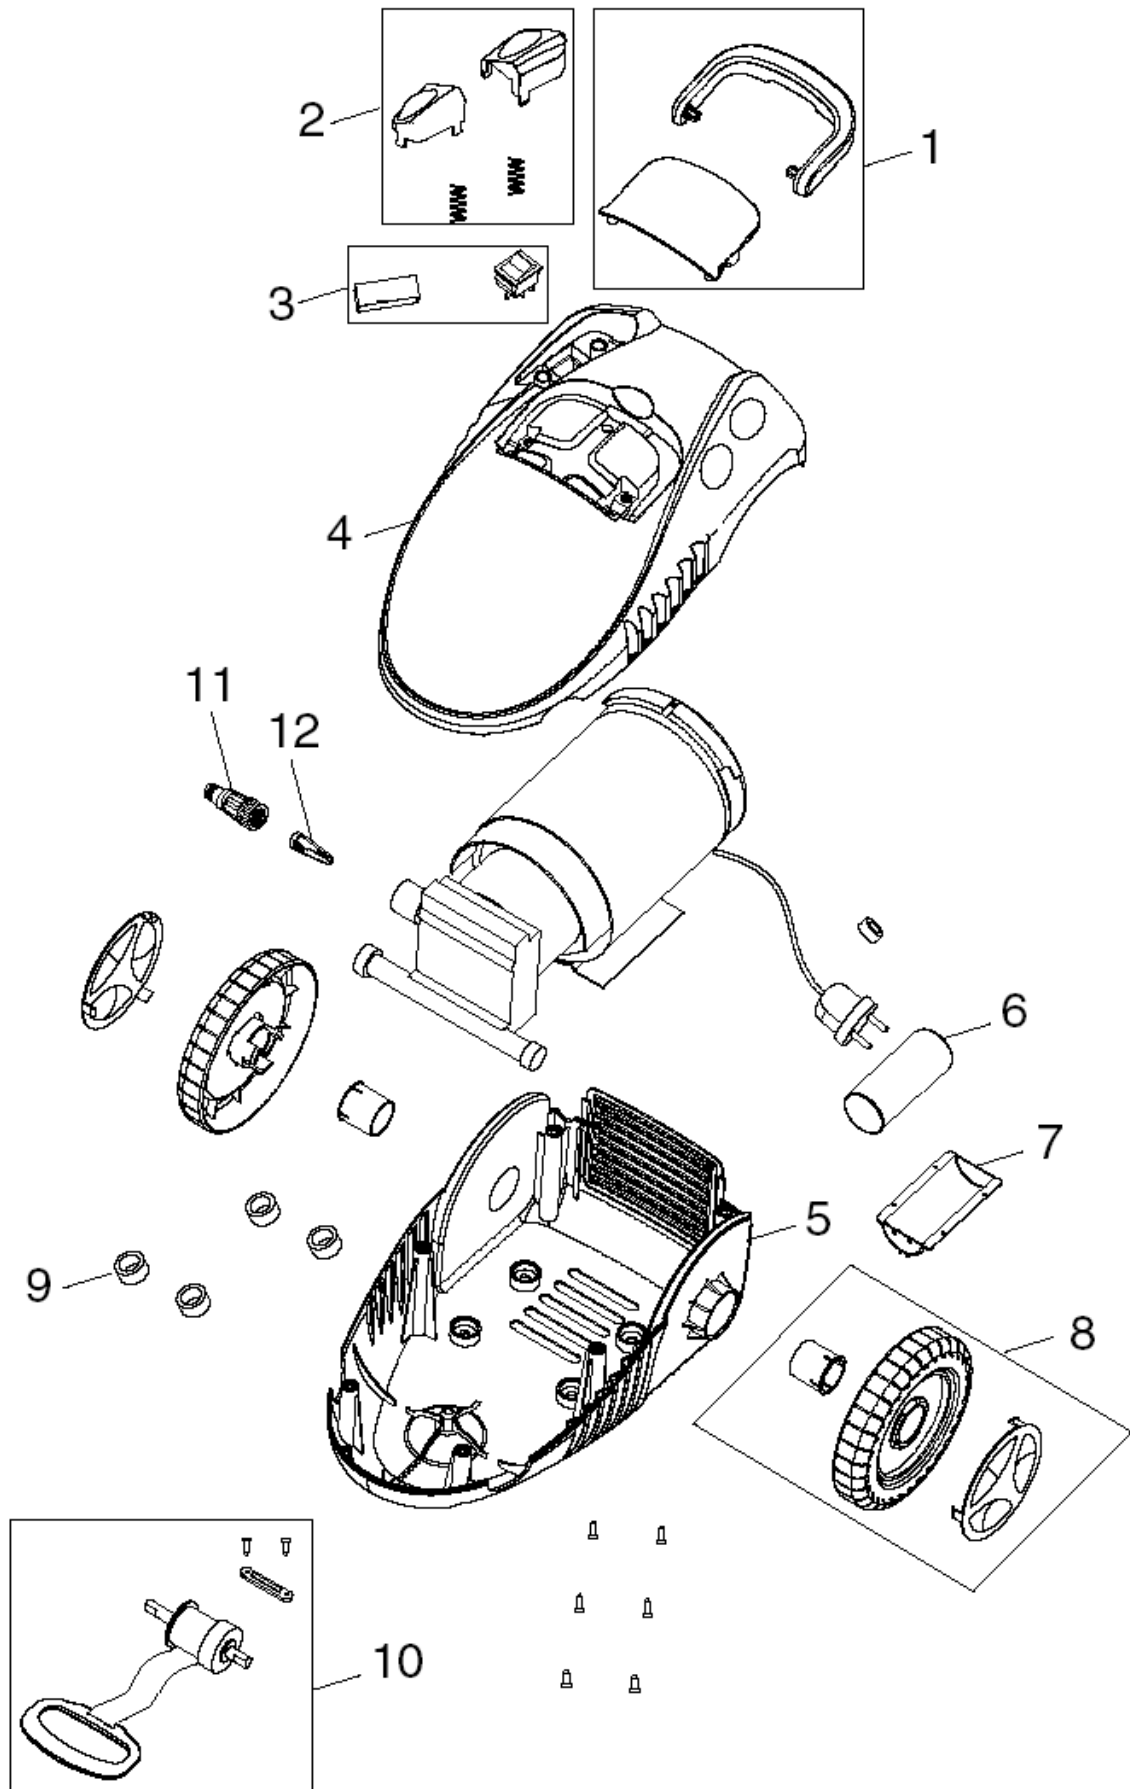

SPEED

Spray handle compl.	3
Gehäuse	5
Motor	7

Spray handle compl.

SPEED

25-01-2013

ET-Liste-Nr. SPEED02

3

Spray handle compl.

SPEED

25-01-2013

ET-Liste-Nr. SPEEDU2

4

Pos	Artikelnr.	Me	Beschreibung
1	106481321	1	nicht mehr lieferbar Pistole "SPEED 4050"
2	106481300	1	O-Ring 10,2x1,9 Nitril
3	106481301	1	HD-Schlauch DN 6 x10m "SPEED 4050"
4	106481302	1	O-Ring 10x2,45 Nitril
5	106481303	1	Sprührohr + regulierb. Düse "SPEED 4050"
6	126486841	1	Powerspeed Düse Ers f. 126486826/106481304
8	106481322	1	O-Ring 9,0x2,65 Nitril
9	106481306	1	nicht mehr lieferbar nicht mehr lieferbar
10	106481307	1	n. m. lieferbar Adapter für "SPEED 4050"
11	126486828	1	Schaumprüher mit Flasche
12	106481308	1	Quickverschraubung 3/4"
13	6481094	1	Filter

Gehäuse

SPEED

25-01-2013

ET-Liste-Nr. SPEED04

5

Gehäuse

SPEED

25-01-2013

ET-Liste-Nr.
SPEEDU4

6

Pos	Artikelnr.	Me	Beschreibung
1	106481311	1	Tragegriff "SPEED 4050" nicht mehr lieferbar
2	106481310	1	nicht mehr lieferbar Taster Knöpfe kpl.
3	106481309	1	Drucktaster Schalter I-0
4	106481312	1	Verkleidung Oberteil " SPEED 4050" Ku
5	106481313	1	nicht mehr lieferbar Verkleidung Unterteil "S
6	106481314	1	nicht mehr lieferbar Kondensator 25µF "SPEED 25 AF
7	106481315	1	SUPPORT FOR CAPACITOR
8	106481323	1	Rad + Nabe + Radkappe bla nicht mehr lieferbar
9	106481316	1	Gummiring SPEED 4050 nicht mehr lieferbar
10	106481324	1	nicht mehr lieferbar Handgriff komplett
11	106481308	1	Quickverschraubung 3/4"
12	6481094	1	Filter
13	1813419	6	nicht mehr lieferbar nicht mehr lieferbar