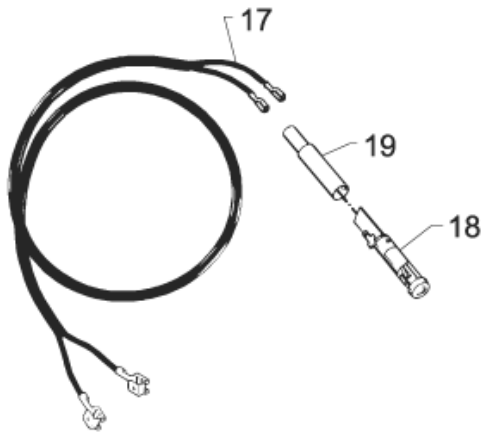

Cabinet parts

PROFESSIONAL

25-01-2013

ET-Liste-Nr.
PROFESSIONAL02

4

Pos	Artikelnr.	Me	Beschreibung
2	1814235	2	Schraube KB50 X 16 WN1443 nicht mehr lieferbar
3	6124132	6	Fuehrungsschiene nicht mehr lieferbar
4	3004108	12	O-Ring 5,28X1,78 NBR90
6	6124354	1	TRAGGRIFF, 5000 nicht mehr lieferbar
6	6523013	1	CARRYING HANDLE S/S
7	1814227	4	Schraube EJOT- KA60X35 nicht mehr lieferbar
8	6124289	1	Behältergestell nicht mehr lieferbar
9	6520844	1	Düsenreinigungsnadel schwarz (Ers. f. 6520847)
10	1810381	4	Schraube EJOT- KB60x20 nicht mehr lieferbar
11	6126975	1	Exzenter f, Traggriff ALT nicht mehr lieferbar
12	6126978	1	Gehaeuse Oberteil "S/S A nicht mehr lieferbar
13	6124355	1	Drucktaste
14	6124290	1	Drucktastespindel, kompl.
15	1809821	3	Schraube M5x50
16	6124161	1	Rohr nicht mehr lieferbar
17	6124160	1	Spruehrohrhalter LANG nicht mehr lieferbar LONG
19	6124137	1	Schalterhebel
21	6126907	1	Handbügel Unterteil nicht mehr lieferbar BOTTOM PART
22	6124244	1	Achse nicht mehr lieferbar
24	1809896	2	nicht mehr lieferbar nicht mehr lieferbar
26	6526560	2	Rad P406/P411
27	1814243	2	nicht mehr lieferbar Klemmring ø13/25,0x2,4 12
28	6526565	2	Radkappe "ALTO" blau (P406/P411)
29	6124172	2	Rad nicht mehr lieferbar
30	6124219	2	Radkappe ALTO nicht mehr lieferbar