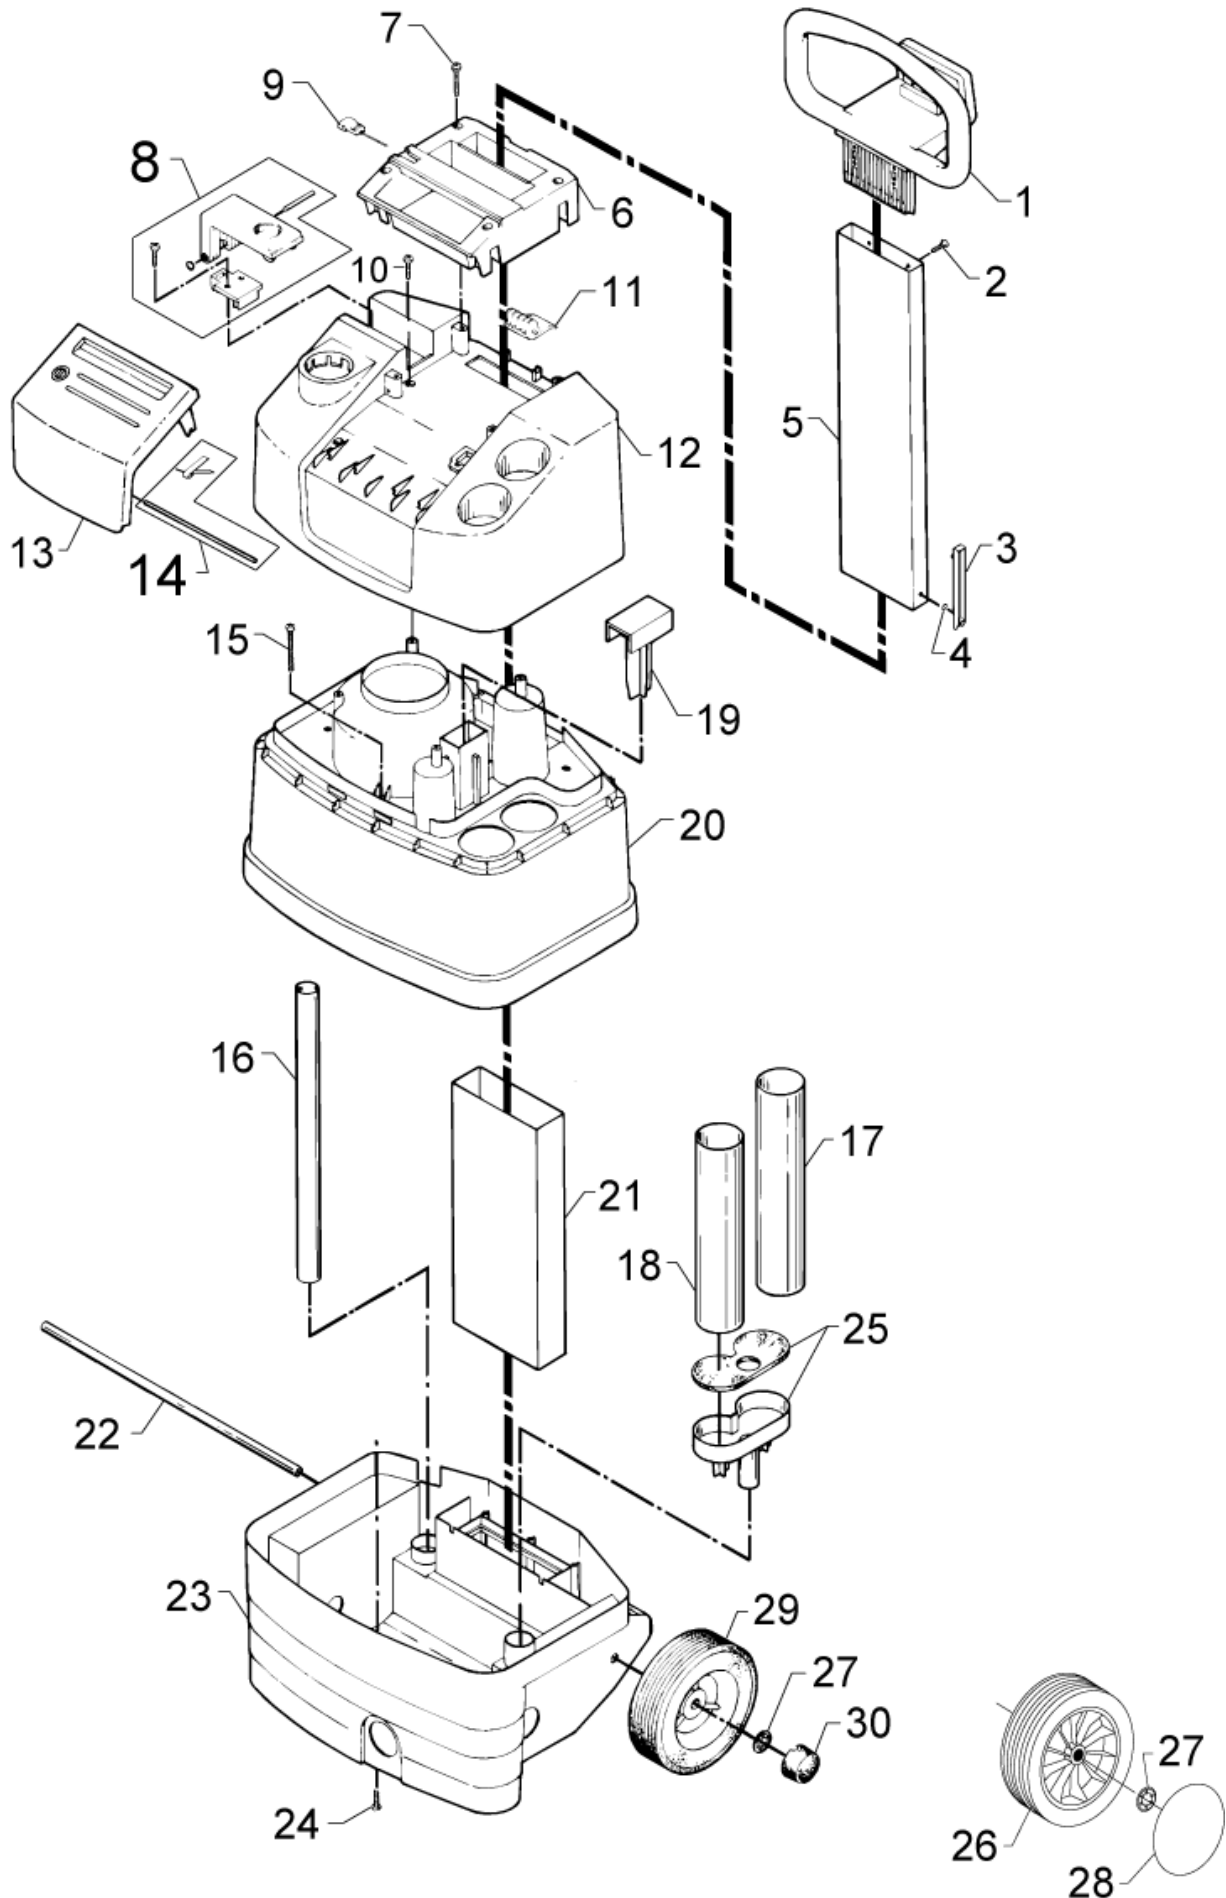

Cabinet parts

PROFESSIONAL

25-01-2013

ET-Liste-Nr.
PROFESSIONAL02

3

Ersatzteile auf www.gluesing.net

Cabinet parts

PROFESSIONAL

25-01-2013

ET-Liste-Nr.
PROFESSIONAL02

4

Pos	Artikelnr.	Me	Beschreibung
2	1814235	2	Schraube KB50 X 16 WN1443 nicht mehr lieferbar
3	6124132	6	Fuehrungsschiene nicht mehr lieferbar
4	3004108	12	O-Ring 5,28X1,78 NBR90
6	6124354	1	TRAGGRIFF, 5000 nicht mehr lieferbar
6	6523013	1	CARRYING HANDLE S/S
7	1814227	4	Schraube EJOT- KA60X35 nicht mehr lieferbar
8	6124289	1	Behältergestell nicht mehr lieferbar
9	6520844	1	Düsenreinigungsnadel schwarz (Ers. f. 6520847)
10	1810381	4	Schraube EJOT- KB60x20 nicht mehr lieferbar
11	6126975	1	Exzenter f, Traggriff ALT nicht mehr lieferbar
12	6126978	1	Gehaeuse Oberteil "S/S A nicht mehr lieferbar
13	6124355	1	Drucktaste
14	6124290	1	Drucktastespindel, kompl.
15	1809821	3	Schraube M5x50
16	6124161	1	Rohr nicht mehr lieferbar
17	6124160	1	Spruehrohrhalter LANG nicht mehr lieferbar LONG
19	6124137	1	Schalterhebel
21	6126907	1	Handbügel Unterteil nicht mehr lieferbar BOTTOM PART
22	6124244	1	Achse nicht mehr lieferbar
24	1809896	2	nicht mehr lieferbar nicht mehr lieferbar
26	6526560	2	Rad P406/P411
27	1814243	2	nicht mehr lieferbar Klemmring ø13/25,0x2,4 12
28	6526565	2	Radkappe "ALTO" blau (P406/P411)
29	6124172	2	Rad nicht mehr lieferbar
30	6124219	2	Radkappe ALTO nicht mehr lieferbar