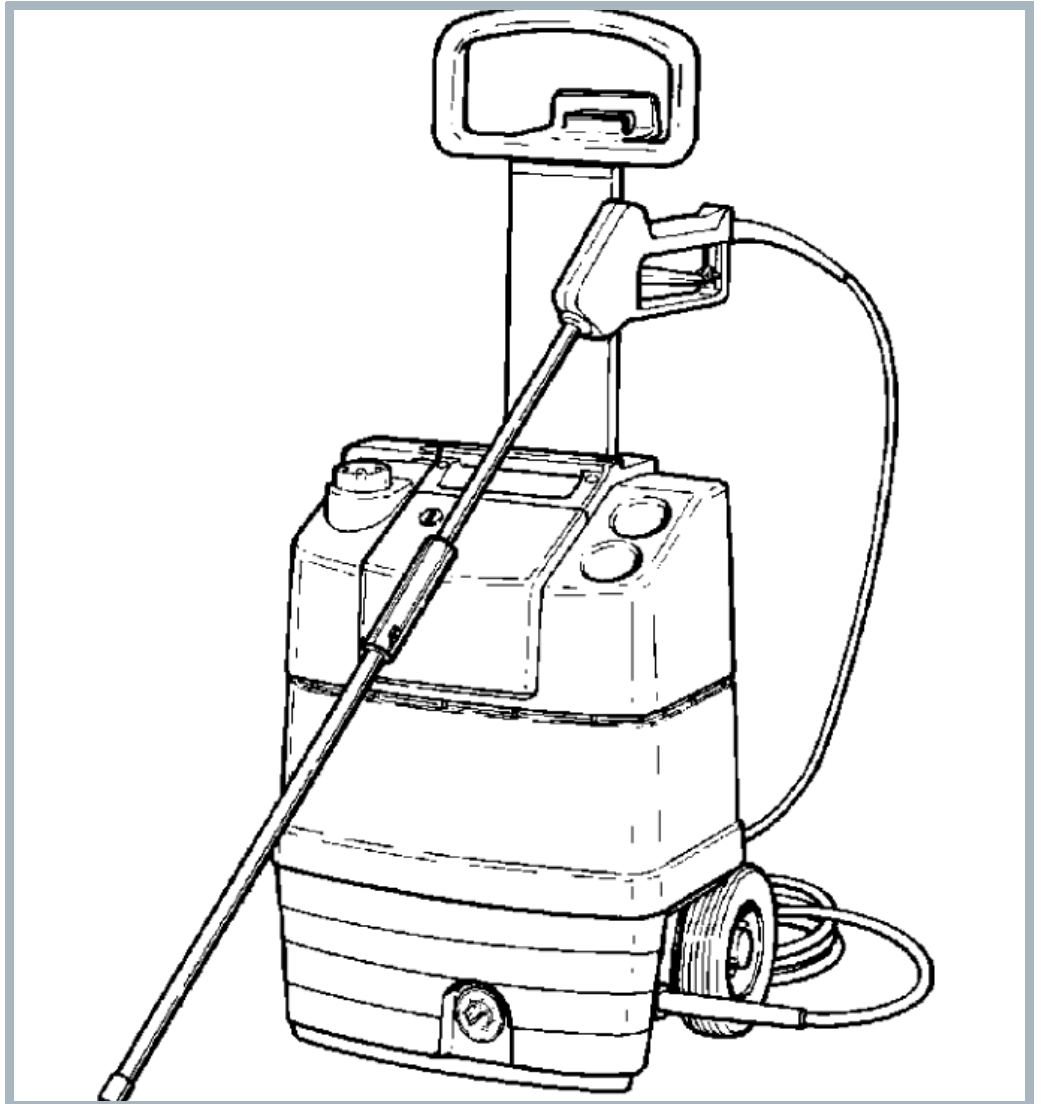

PROFESSIONAL

Model:
PROFESSIONAL 5500-
6500

Stückliste Deutsch

25-01-2013

Nilfisk
ALTO
works for you

www.nilfisk-alto.com

Ersatzteile auf www.gluesing.net

Inhalt

PROFESSIONAL

Cabinet parts	3
Elektronik	5
Motorpumpeneinheit Standard	7
By-Pass-Ventil	10