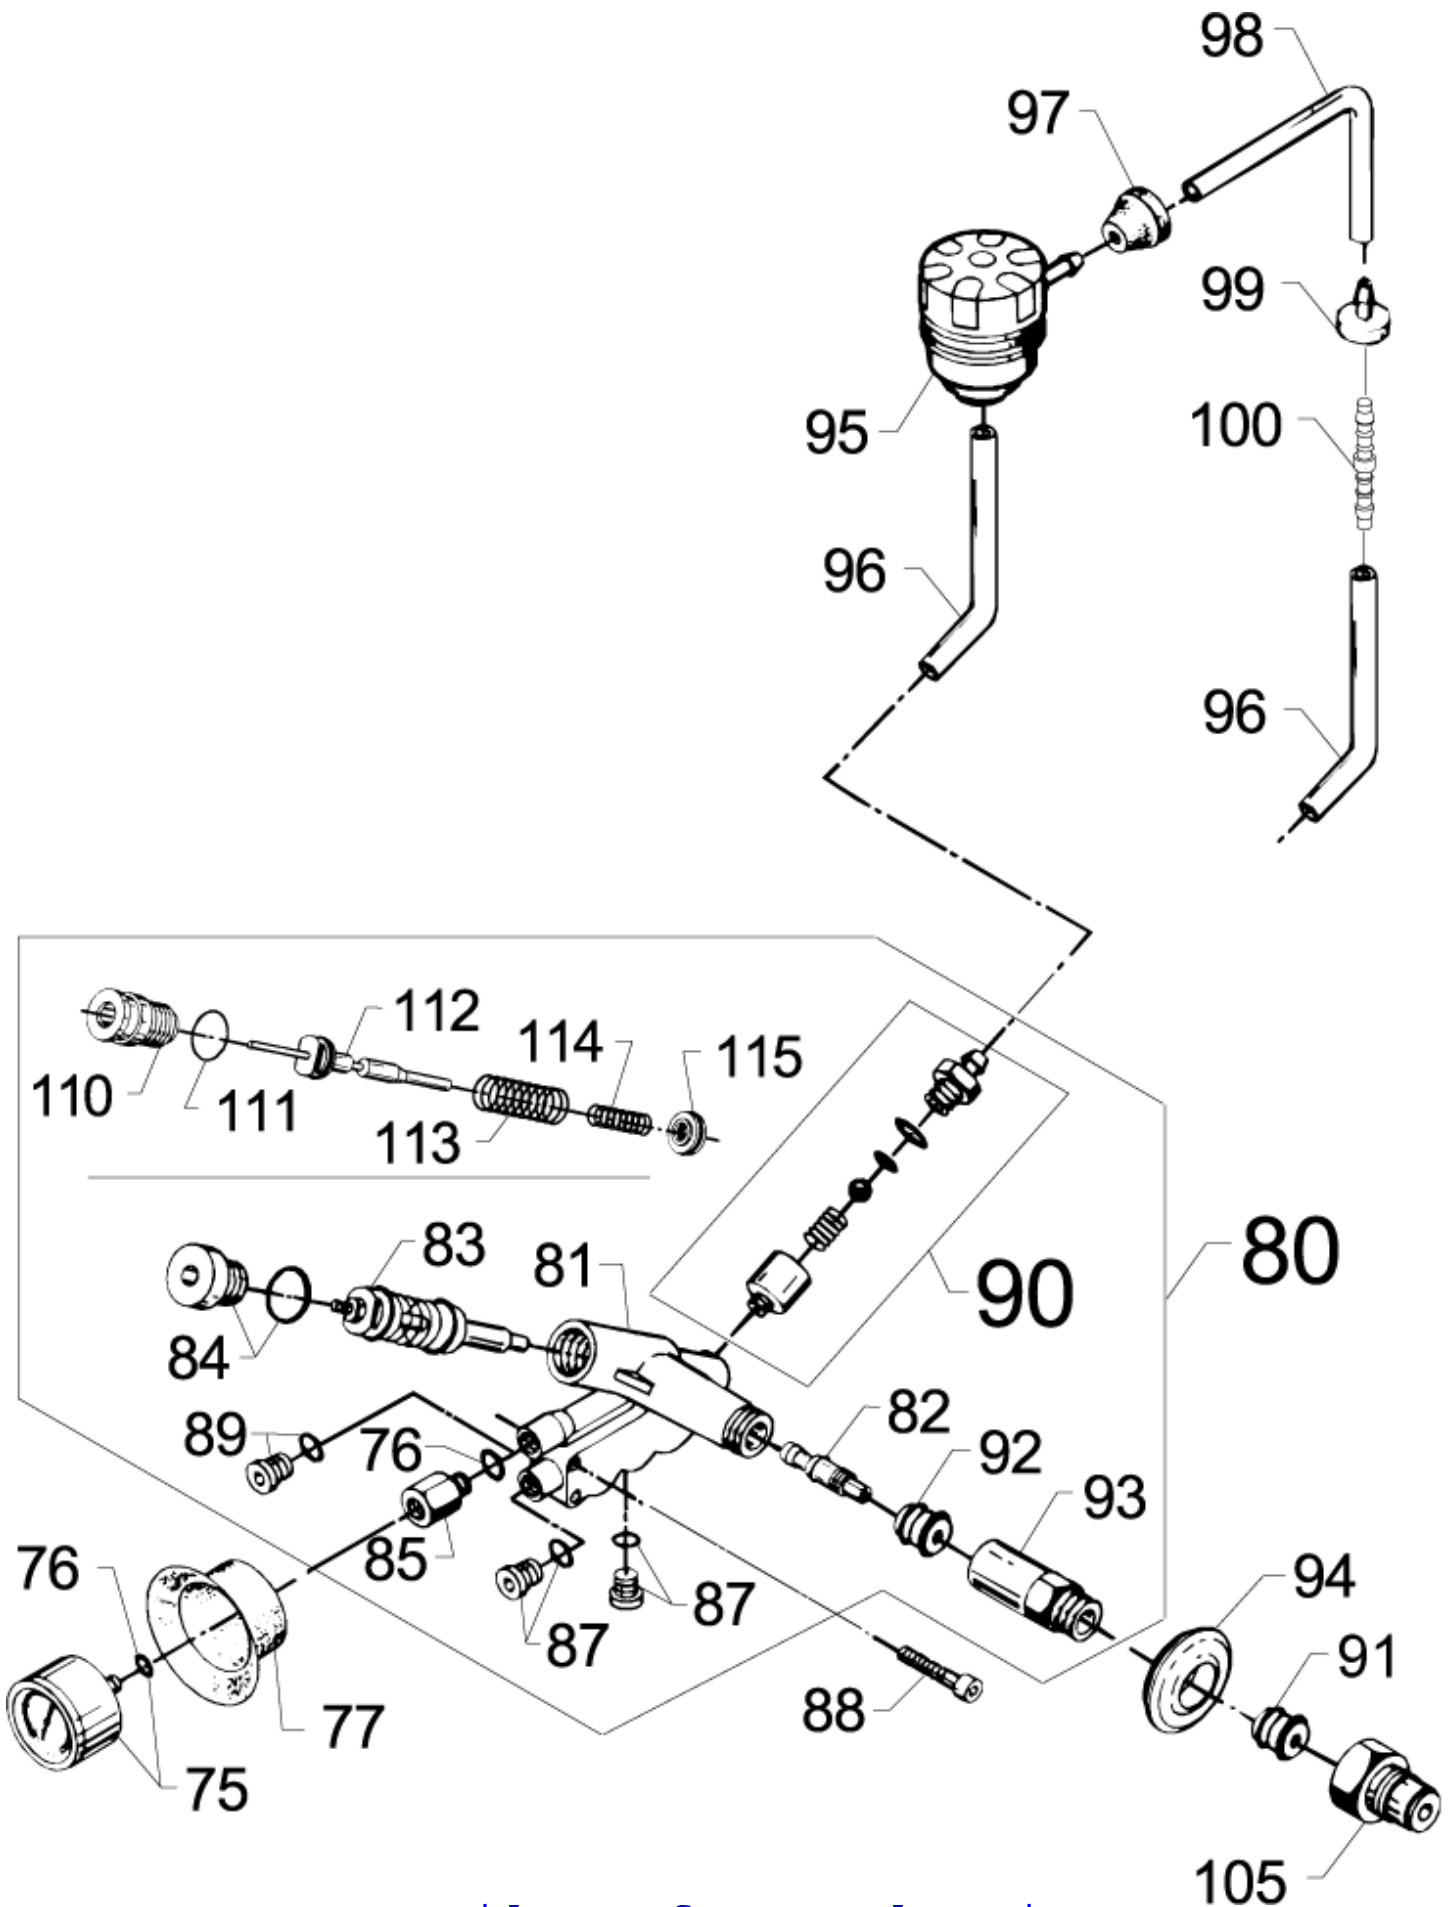

By-Pass-Ventil

PROFESSIONAL

25-01-2013

ET-Liste-Nr.
PROFESSIONAL08

10

Ersatzteile auf www.gluesing.net

By-Pass-Ventil PROFESSIONAL

25-01-2013

ET-Liste-Nr.
PROFESSIONAL08

11

Pos	Artikelnr.	Me	Beschreibung	
75	6122315	1	Manometer mit O-Ring	
76	3003662	2	O-Ring 6,0 X 2,0 DIN 3 770 NBR70	
80	6124308	1	Umlaufventil, kompl. 5000 nicht mehr lieferbar	12A
80	6124309	1	Umlaufventil kompl, 5500 nicht mehr lieferbar	10A
80	6124339	1	Umlaufventil, kompl, 5000 nicht mehr lieferbar	10A
80	6124340	1	Umlaufventil, kompl, nicht mehr lieferbar	12A
80	6523004	1	Umlaufventil S/S 6100 12A nicht mehr lieferbar	S/S, 12A
80	6523005	1	Umlaufventil S/S nicht mehr lieferbar	S/S, 10A
80	6523006	1	Umlaufventil S/S nicht mehr lieferbar	S/S, 12A
80	6523007	1	nicht mehr lieferbar nicht mehr lieferbar	SPEC. D F³R S/S
81	107180690	1	Ventilgehäuse mit Buchse	MESSING / BRASS
81	6122602	1	n. m. lieferbar nicht mehr lieferbar	
81	6124238	1	Ventilgehäuse fuer D, v e nicht mehr lieferbar	SPEC. D
82	6122365	1	Steuerdüse grün	GREEN
82	6124311	1	Steuerdüse, blau	BLUE
82	6124312	1	n. m. lieferbar nicht mehr lieferbar	SPEC. D
83	6124313	1	Ventilkegel kpl.	
84	6123654	1	nicht mehr lieferbar Pfropfen m. O-Ring	
84	6124334	1	Pfropfen m. O-Ring	
85	6124127	1	nicht mehr lieferbar nicht mehr lieferbar	
87	6123655	2	Satz, Pfropfen m. O-Ring	
87	6180913	1	Verschlusspfropfen m. O-Ring	
88	1814573	3	Schraube M6 x 35 12.9 DIN 912 St-zn	
89	6180913	1	Verschlusspfropfen m. O-Ring	
90	6124314	1	Schlauchstutzen, kompl.	
91	6124346	1	Teil 1119706 verwenden	BRASS
92	6124316	1	Nippel mit O-Ring	
93	6124126	1	Gewindestück, 5000	
93	6124169	1	Gewindestück nicht mehr lieferbar	BRASS
95	6124317	1	nicht mehr lieferbar Dosierventil	
96	5206636	1	Schlauch Ø6/Ø10	
97	3803780	1	Stopfbuchse 10-14C	
98	6124319	1	Schlauch nicht mehr lieferbar	
99	6400240	1	Filter	
100	1609114	1	Schlauchstutzen nicht mehr lieferbar	
105	1402569	1	Nippel fuer Schnellkupplung	
110	6523000	1	Stopfbuchse, kompl.	
111	3004245	1	O-Ring 15,88X 2,62 ARP AS 568 A NBR90	
112	6523001	1	Kolben f. S/S, kompl.	F. S/S, COMPL.
113	2602431	1	Feder f. Auto S/S (gross)	
114	2602449	1	nicht mehr lieferbar Feder f. Auto S/S (klein)	
115	6523002	1	nicht mehr lieferbar Sitz f. S/S, kompl.