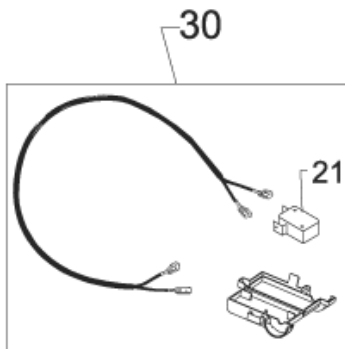

Cabinet parts

PROFESSIONAL

25-01-2013

ET-Liste-Nr.
PROFESSIONAL02

4

Pos	Artikelnr.	Me	Beschreibung
2	1814235	2	Schraube KB50 X 16 WN1443 nicht mehr lieferbar
3	6124132	6	Fuehrungsschiene nicht mehr lieferbar
4	3004108	12	O-Ring 5,28X1,78 NBR90
6	6124354	1	TRAGGRIFF, 5000 nicht mehr lieferbar
6	6523013	1	CARRYING HANDLE S/S
7	1814227	4	Schraube EJOT- KA60X35 nicht mehr lieferbar
8	6124289	1	Behältergestell nicht mehr lieferbar
9	6520844	1	Düsenreinigungsnadel schwarz (Ers. f. 6520847)
10	1810381	4	Schraube EJOT- KB60x20 nicht mehr lieferbar
11	6126975	1	Exzenter f, Traggriff ALT nicht mehr lieferbar
12	6126978	1	Gehaeuse Oberteil "S/S A nicht mehr lieferbar
13	6124355	1	Drucktaste
14	6124290	1	Drucktastespindel, kompl.
15	1809821	3	Schraube M5x50
16	6124161	1	Rohr nicht mehr lieferbar
17	6124160	1	Spruehrohrhalter LANG nicht mehr lieferbar LONG
19	6124137	1	Schalterhebel
21	6126907	1	Handbügel Unterteil nicht mehr lieferbar BOTTOM PART
22	6124244	1	Achse nicht mehr lieferbar
24	1809896	2	nicht mehr lieferbar nicht mehr lieferbar
26	6526560	2	Rad P406/P411
27	1814243	2	nicht mehr lieferbar Klemmring ø13/25,0x2,4 12
28	6526565	2	Radkappe "ALTO" blau (P406/P411)
29	6124172	2	Rad nicht mehr lieferbar
30	6124219	2	Radkappe ALTO nicht mehr lieferbar