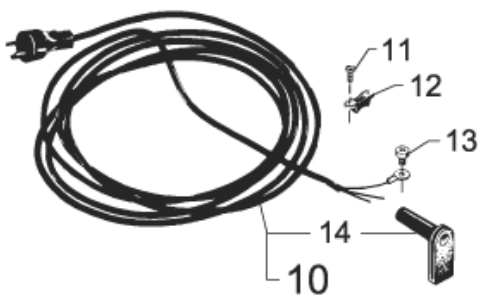

Cabinet parts

PROFESSIONAL

25-01-2013

ET-Liste-Nr.
PROFESSIONAL02

4

Pos	Artikelnr.	Me	Beschreibung
2	1814235	2	Schraube KB50 X 16 WN1443 nicht mehr lieferbar
3	6124132	6	Fuehrungsschiene nicht mehr lieferbar
4	3004108	12	O-Ring 5,28X1,78 NBR90
6	6124354	1	TRAGGRIFF, 5000 nicht mehr lieferbar
6	6523013	1	CARRYING HANDLE S/S
7	1814227	4	Schraube EJOT- KA60X35 nicht mehr lieferbar
8	6124289	1	Behältergestell nicht mehr lieferbar
9	6520844	1	Düsenreinigungsnadel schwarz (Ers. f. 6520847)
10	1810381	4	Schraube EJOT- KB60x20 nicht mehr lieferbar
11	6126975	1	Exzenter f, Traggriff ALT nicht mehr lieferbar
12	6126978	1	Gehaeuse Oberteil "S/S A nicht mehr lieferbar
13	6124355	1	Drucktaste
14	6124290	1	Drucktastespindel, kompl.
15	1809821	3	Schraube M5x50
16	6124161	1	Rohr nicht mehr lieferbar
17	6124160	1	Spruehrohrhalter LANG nicht mehr lieferbar LONG
19	6124137	1	Schalterhebel
21	6126907	1	Handbügel Unterteil nicht mehr lieferbar BOTTOM PART
22	6124244	1	Achse nicht mehr lieferbar
24	1809896	2	nicht mehr lieferbar nicht mehr lieferbar
26	6526560	2	Rad P406/P411
27	1814243	2	nicht mehr lieferbar Klemmring ø13/25,0x2,4 12
28	6526565	2	Radkappe "ALTO" blau (P406/P411)
29	6124172	2	Rad nicht mehr lieferbar
30	6124219	2	Radkappe ALTO nicht mehr lieferbar