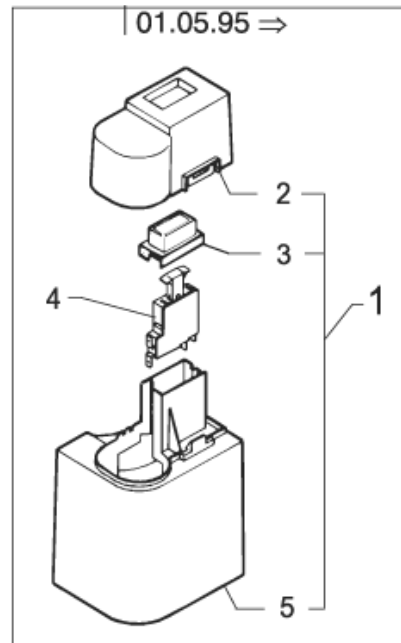

Cabinet parts

PROFESSIONAL

25-01-2013

ET-Liste-Nr.
PROFESSIONAL02

4

Pos	Artikelnr.	Me	Beschreibung
2	1814235	2	Schraube KB50 X 16 WN1443 nicht mehr lieferbar
3	6124132	6	Fuehrungsschiene nicht mehr lieferbar
4	3004108	12	O-Ring 5,28X1,78 NBR90
6	6124354	1	TRAGGRIFF, 5000 nicht mehr lieferbar
6	6523013	1	CARRYING HANDLE S/S
7	1814227	4	Schraube EJOT- KA60X35 nicht mehr lieferbar
8	6124289	1	Behältergestell nicht mehr lieferbar
9	6520844	1	Düsenreinigungsnadel schwarz (Ers. f. 6520847)
10	1810381	4	Schraube EJOT- KB60x20 nicht mehr lieferbar
11	6126975	1	Exzenter f, Traggriff ALT nicht mehr lieferbar
12	6126978	1	Gehaeuse Oberteil "S/S A nicht mehr lieferbar
13	6124355	1	Drucktaste
14	6124290	1	Drucktastespindel, kompl.
15	1809821	3	Schraube M5x50
16	6124161	1	Rohr nicht mehr lieferbar
17	6124160	1	Spruehrohrhalter LANG nicht mehr lieferbar LONG
19	6124137	1	Schalterhebel
21	6126907	1	Handbügel Unterteil nicht mehr lieferbar BOTTOM PART
22	6124244	1	Achse nicht mehr lieferbar
24	1809896	2	nicht mehr lieferbar nicht mehr lieferbar
26	6526560	2	Rad P406/P411
27	1814243	2	nicht mehr lieferbar Klemmring ø13/25,0x2,4 12
28	6526565	2	Radkappe "ALTO" blau (P406/P411)
29	6124172	2	Rad nicht mehr lieferbar
30	6124219	2	Radkappe ALTO nicht mehr lieferbar