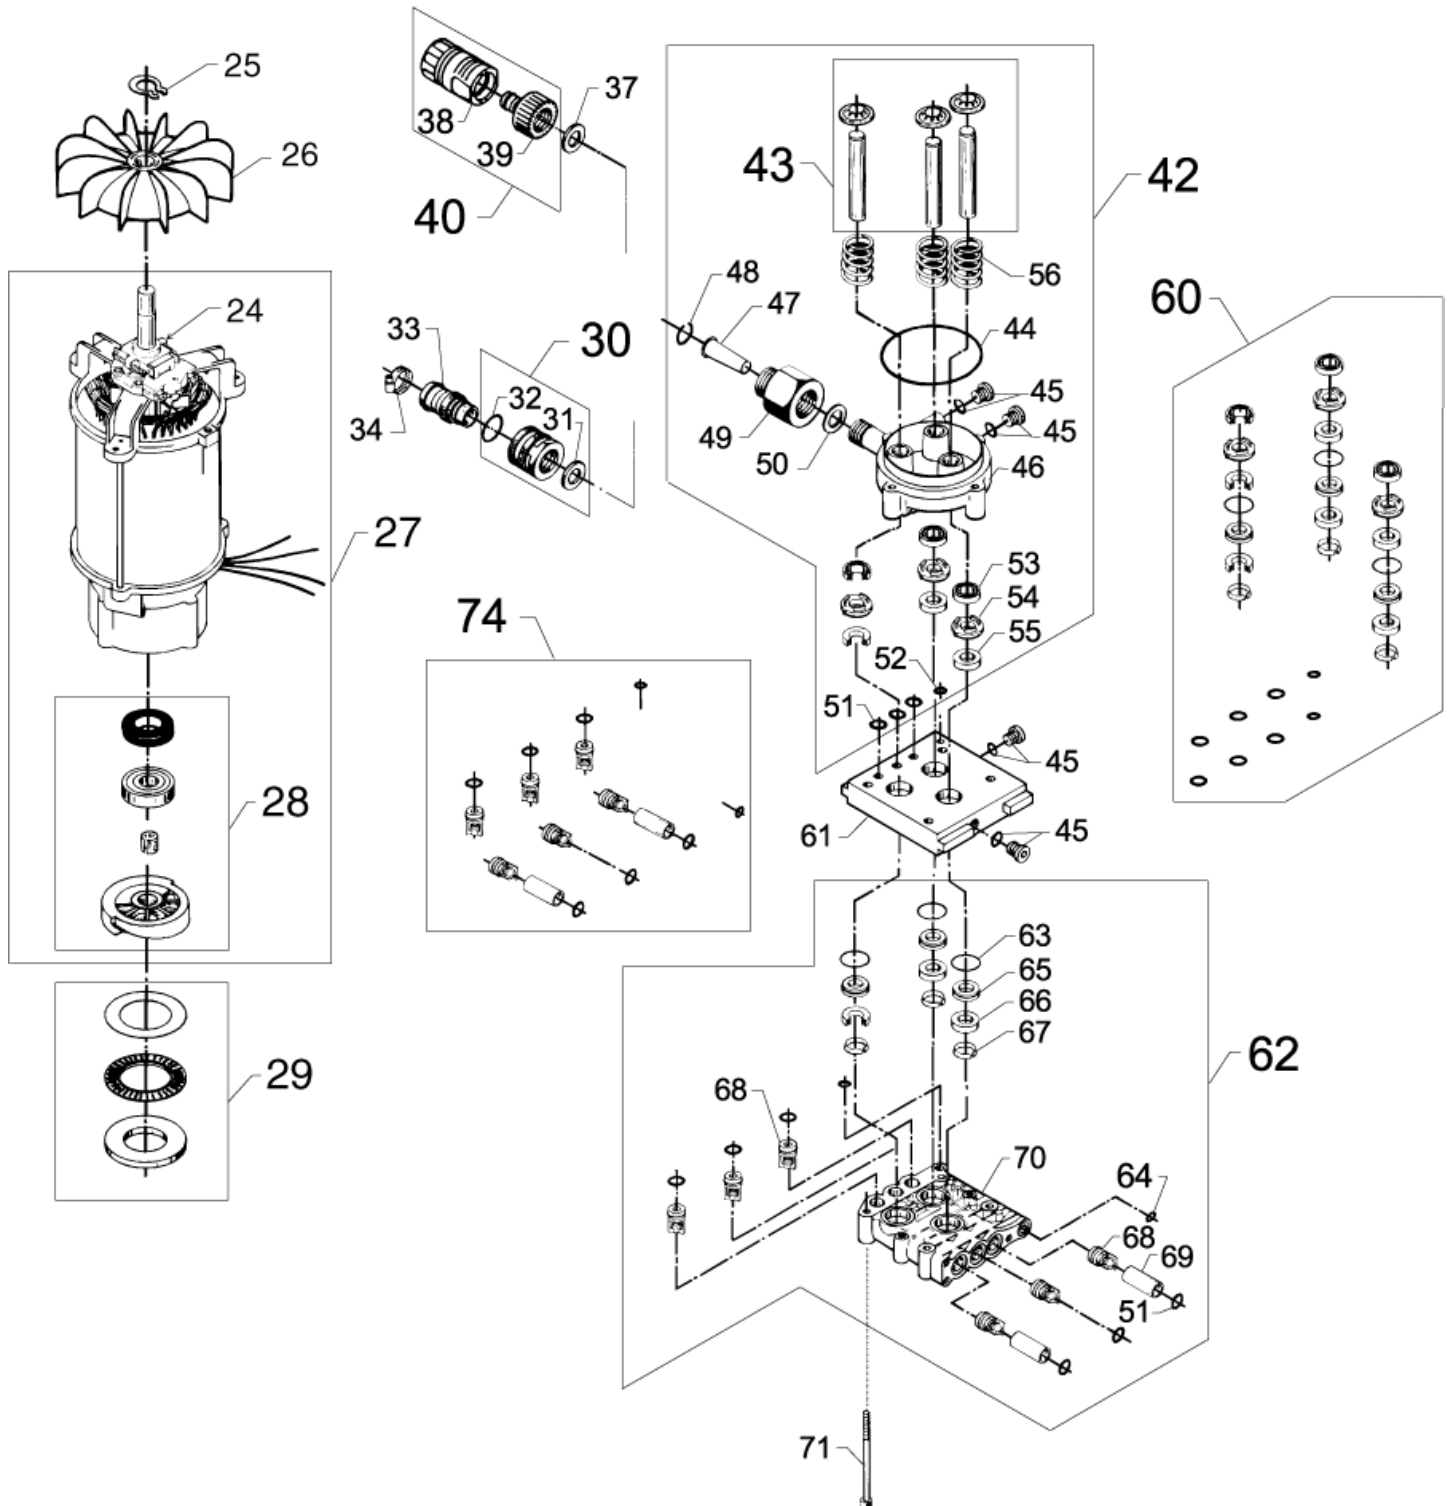

Motorpumpeneinheit Standard

PROFESSIONAL

25-01-2013

ET-Liste-Nr.
PROFESSIONAL06

7

Motorpumpeneinheit Standard

PROFESSIONAL

25-01-2013

ET-Liste-Nr.
PROFESSIONAL06

8

Pos	Artikelnr.	Me	Beschreibung	
24	6126969	1	nicht mehr lieferbar Fliehkraftschalter "Prof	
25	1809839	1	Klemmring f. Luefter	
26	6122476	1	Ventilator	*
27	6124320	1	Motor m, Taumelscheibe 10 nicht mehr lieferbar	10A, *X
27	6124321	1	Motor mit Taumelscheibe nicht mehr lieferbar	12A, *D
28	6124322	1	Rep.satz Taumelscheibe 10 nicht mehr lieferbar	*X
28	6124323	1	n. m. lieferbar nicht mehr lieferbar	*D
29	6122653	1	Rep.satz, Lager	
30	1602945	1	Kupplung kpl. 3/4" Wasserzulauf	
31	3001237	1	Dichtring 24,5x16x3	
32	3000320	1	O-Ring Ø20x3	
33	1600659	1	Nippel, Schnellkupplung	3/4"
33	1604669	1	Nippel 1/2", Schnellkupplung 01K	1/2"
33	1605955	1	Nippel	USA, CDN
34	8298	1	CW Schlauchschelle SGL 16 -27	
37	3001237	1	Dichtring 24,5x16x3	
38	1608629	1	Schnellkupplung schwarz	
39	1402809	1	Schlauchstutzen/Nippel	
40	6410056	1	Schnellkupplung kompl,	
42	6124333	1	Zylinderblock, kompl, 500 nicht mehr lieferbar	
43	1119706	1	Kolben Rep.-Satz "30CA"	
44	3003654	1	O-Ring 80,0 x 2,0 DIN 3770 NBR70	
45	6122313	4	Pfropfen mit O-Ring	
46	7181005	1	Zylinderblock	
47	6125144	1	Filter	
48	1807833	1	Klemmring f. Filter	
49	6124240	1	Überwurfmutter nicht mehr lieferbar	
50	3001690	1	O-Ring 19,3 x 2,4 SMS 1586 NBR70	
51	3004222	12	O-Ring 15,1 x 1,6 SMS 1586 NBR90	
52	3001823	2	O-Ring 6,1 X 1,6 SMS 1586 NBR70	
53	3003696	3	Ölmanschette ø14,0/ø22, 0x 5/7 NB	
54	6122486	3	Druckring	
55	3004231	3	Manschette U- ø14,0/ø22, 0x 5,5 NBR80	
56	2601417	3	Feder	
60	6124335	1	Rep.satz Dichtungssystem	
61	6124195	1	Zwischenteil	
62	6124305	1	n. m. lieferbar nicht mehr lieferbar	
63	3004230	3	O-Ring 22,22X 2,62 ARP AS 568 A NBR70	
64	3003688	1	O-Ring 11,11X 1,78 ARP	
65	6124141	3	Zentrierenring nicht mehr lieferbar	
66	3004227	3	Manschette U- ø14,0/ø22, 0x 5,5 NBR-Gew	
67	3004228	3	Stuetzring PO	
68	7180906	6	Ventil kompl.