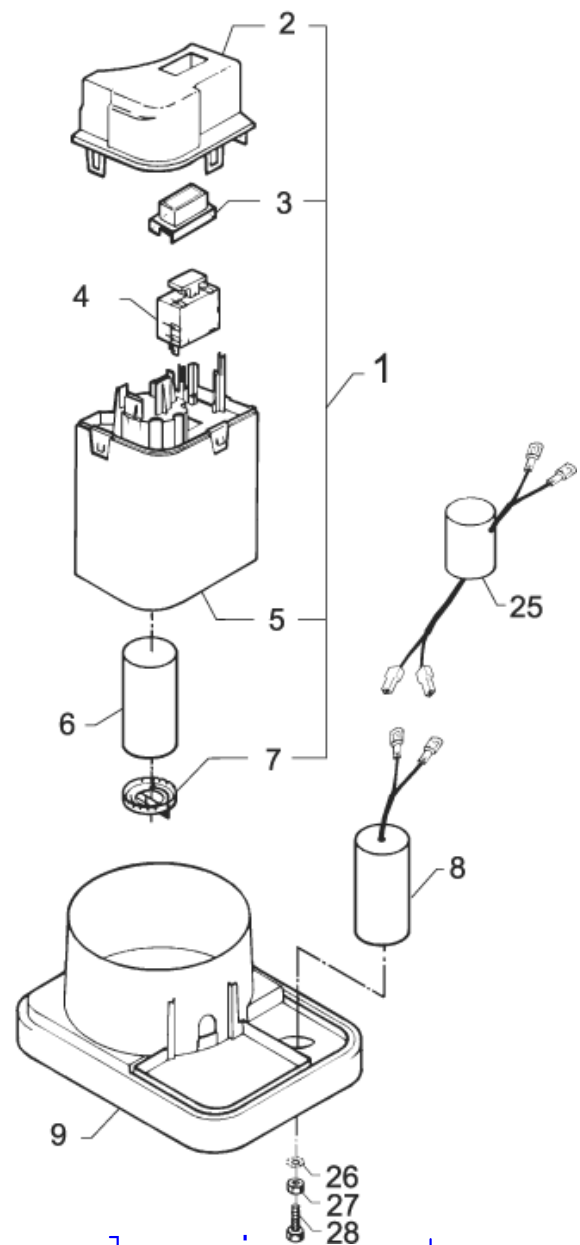

Cabinet parts

PROFESSIONAL

25-01-2013

ET-Liste-Nr.
PROFESSIONAL02

4

Pos	Artikelnr.	Me	Beschreibung
2	1814235	2	Schraube KB50 X 16 WN1443 nicht mehr lieferbar
3	6124132	6	Fuehrungsschiene nicht mehr lieferbar
4	3004108	12	O-Ring 5,28X1,78 NBR90
6	6124354	1	TRAGGRIFF, 5000 nicht mehr lieferbar
6	6523013	1	CARRYING HANDLE S/S
7	1814227	4	Schraube EJOT- KA60X35 nicht mehr lieferbar
8	6124289	1	Behältergestell nicht mehr lieferbar
9	6520844	1	Düsenreinigungsnadel schwarz (Ers. f. 6520847)
10	1810381	4	Schraube EJOT- KB60x20 nicht mehr lieferbar
11	6126975	1	Exzenter f, Traggriff ALT nicht mehr lieferbar
12	6126978	1	Gehaeuse Oberteil "S/S A nicht mehr lieferbar
13	6124355	1	Drucktaste
14	6124290	1	Drucktastespindel, kompl.
15	1809821	3	Schraube M5x50
16	6124161	1	Rohr nicht mehr lieferbar
17	6124160	1	Spruehrohrhalter LANG nicht mehr lieferbar LONG
19	6124137	1	Schalterhebel
21	6126907	1	Handbügel Unterteil nicht mehr lieferbar BOTTOM PART
22	6124244	1	Achse nicht mehr lieferbar
24	1809896	2	nicht mehr lieferbar nicht mehr lieferbar
26	6526560	2	Rad P406/P411
27	1814243	2	nicht mehr lieferbar Klemmring ø13/25,0x2,4 12
28	6526565	2	Radkappe "ALTO" blau (P406/P411)
29	6124172	2	Rad nicht mehr lieferbar
30	6124219	2	Radkappe ALTO nicht mehr lieferbar