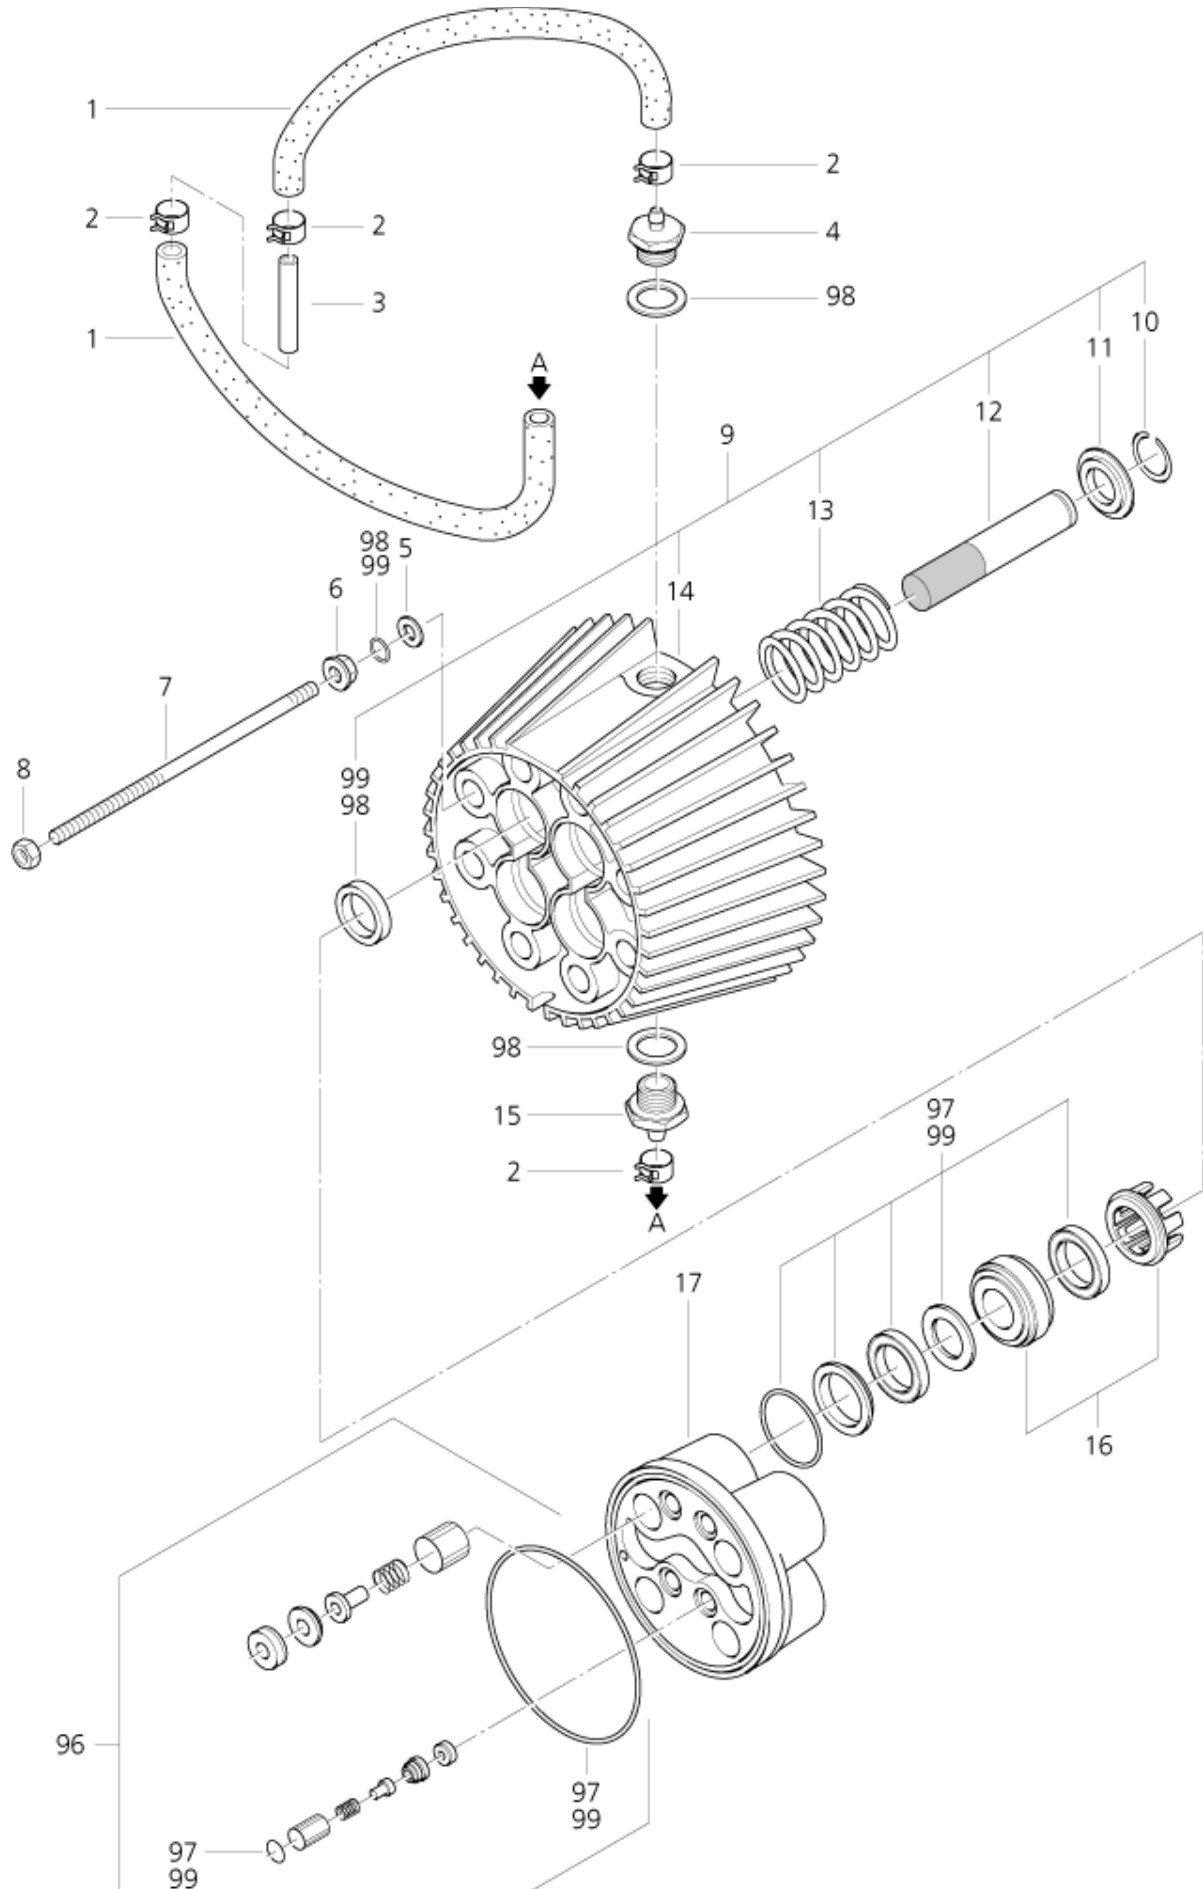

Motor (b)

POSEIDON 720....1280

17-01-2013

ET-Liste-Nr.
POS72008

9

Ersatzteile auf www.gluesing.net

Motor (b)

POSEIDON 720....1280

17-01-2013

ET-Liste-Nr.
POS/2008

10

Pos	Artikelnr.	Me	Beschreibung
-	5218433	1	Pumpenöl 150 1x1l
1	5226220	1	Schlauch Ø6x2,5 MEWA * SEE NOTE
2	1814679	1	Schlauchklammer Ø12
3	102406545	1	Rohr 8x1x65
4	107120313	1	Schlauchtülle Ø6/R1/2"
5	6100718	1	Scheibe 10x16x1
6	6100719	1	Druckring
7	6301368	1	Stehbolzen
8	1800465	1	Mutter M10 Mutter M10
9	6300071	1	Zylinderblock Kompl.
10	1802529	1	Sicherungsring Ø24
11	6100666	1	Ring
12	6301166	1	Keramischer Druckkolben
13	102602517	1	Zugfeder 4,3x41x61,5
14	6100610	1	Zylinderblock
15	107120314	1	Schlauchtülle Ø6/R3/8"
16	107120700	1	Druckring+Stützring
17	107120701	1	Zylinderkopf C3
96	1119195	1	Reparatursatz Ein-Auslass-Ventilsyst
96	1119310	1	ET-Set Ventile [4x]
97	1119571	1	Dichtsatz
98	1119820	1	Reparatursatz Öldichtung
99	1119570	1	Dichtsatz

* NOTE: PLEASE INDICATE LENGTHS IN METRES WHEN ORDERING

Ersatzteile auf www.gluesing.net