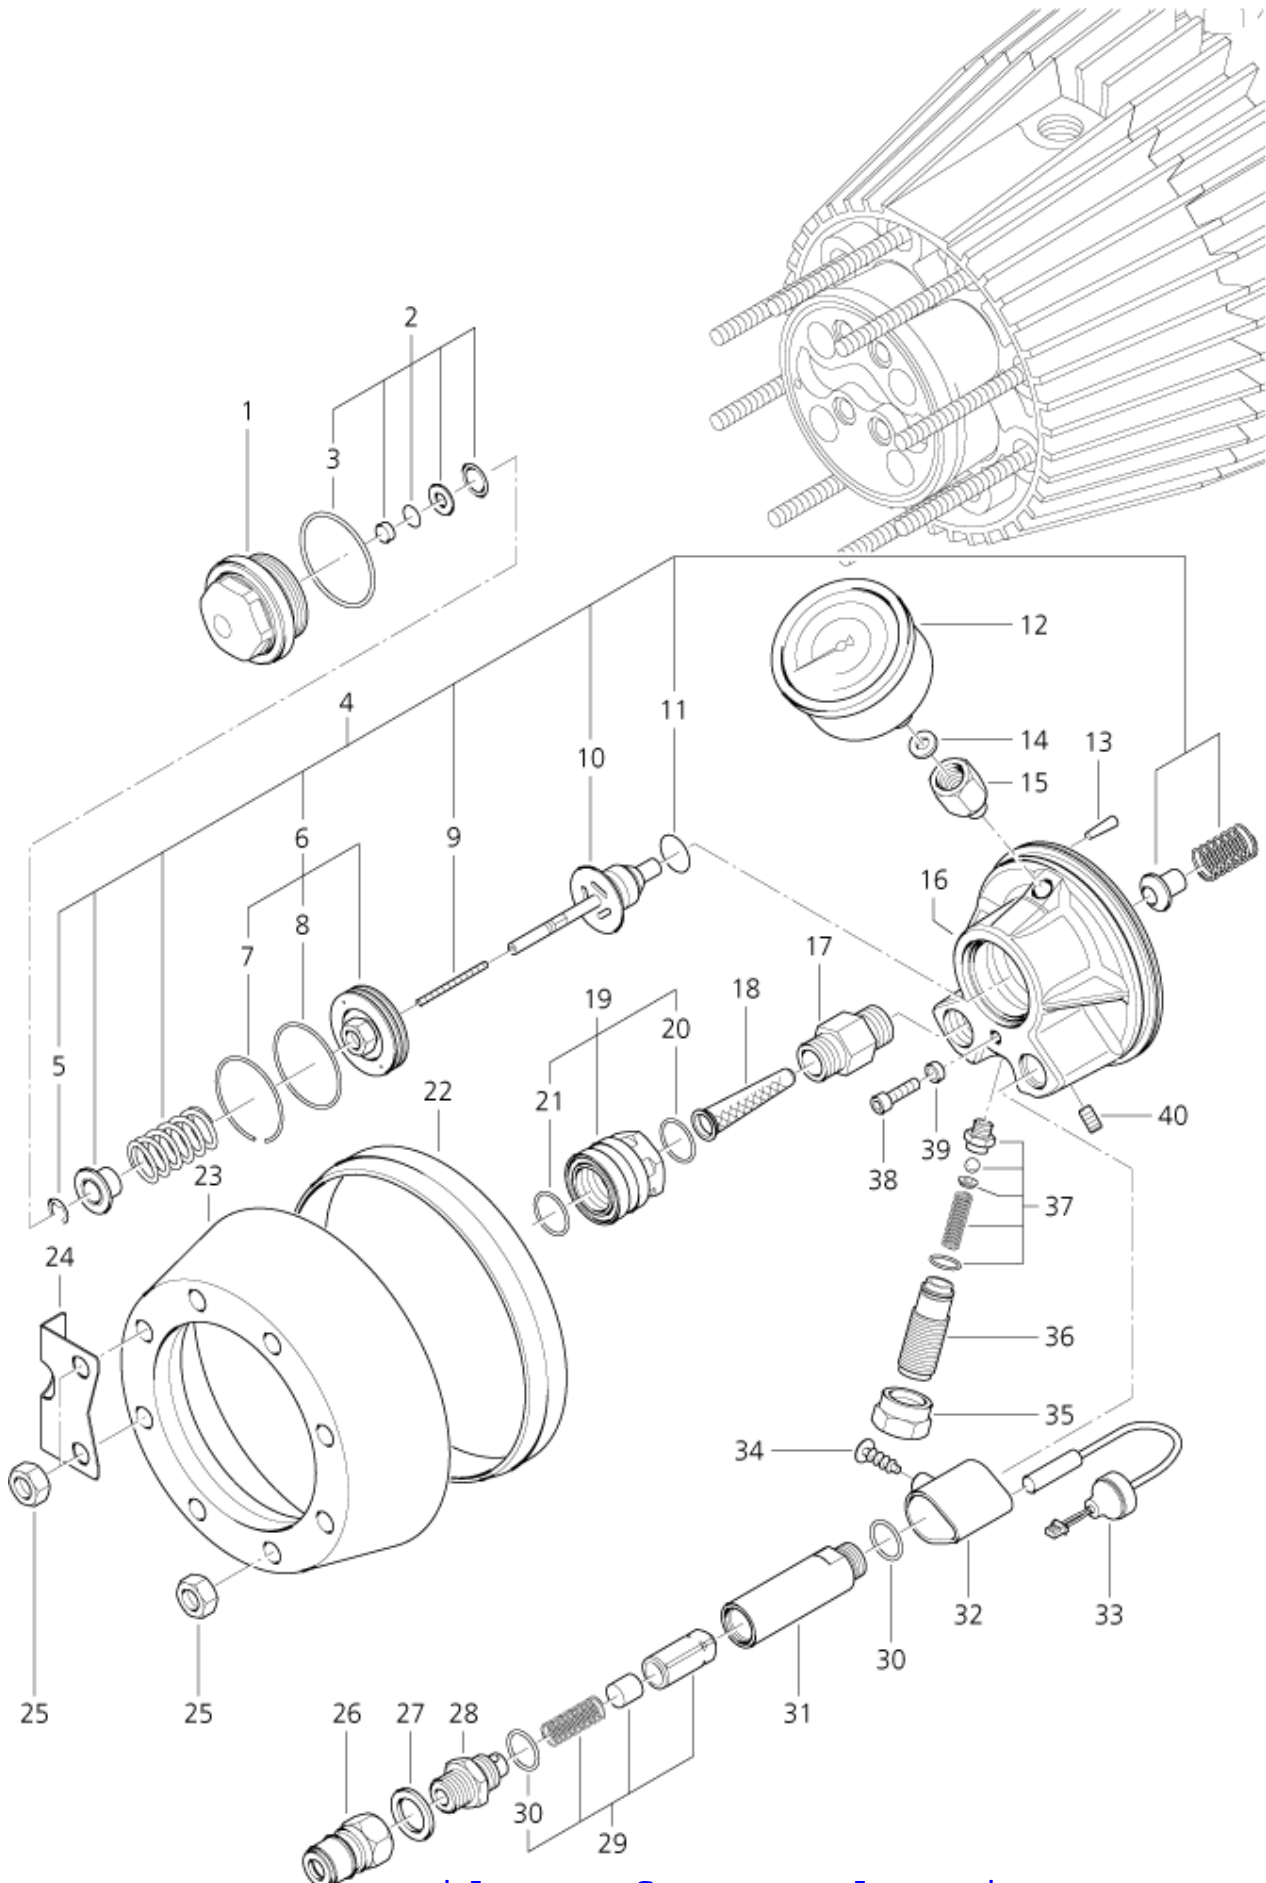

Motor (A)

POSEIDON 720...1280

17-01-2013

ET-Liste-Nr.
POS72006

7

Ersatzteile auf www.gluesing.net

Motor (A)

POSEIDON 720....1280

17-01-2013

ET-Liste-Nr.
POS/2006

8

Pos	Artikelnr.	Me	Beschreibung
1	107120500	1	Stopfen G1 1/4"/Ø54x35
2	101119410	1	Reparaturatz Dichtungen
3	3001179	1	O-Ring Ø39,6x2,4
4	101119413	1	Reparaturatz Umlaufventil *UK*
4	1118580	1	Reparaturatz Umlaufventil
5	6101069	1	Sicherungsscheibe
6	107120567	1	Kolben f. By-Pass-Ventil
6	6100925	1	Kolben
7	6101061	1	Kolbenring
8	3001716	1	O-Ring Ø35,1x1,6
9	2600286	1	Feder
10	6400143	1	Ventilkegel
11	6441	1	O-Ring Ø11x2
12	3601262	1	Manometer 0-300 bar
13	6100996	1	Kegelstift
14	1602127	1	Ring Ø6/11x4,5
15	107120603	1	Nippel R1/8"x18
16	6101042	1	Ventildeckel
17	107120600	1	Filtergehäuse
18	6100941	1	Filter
19	1602945	1	Kupplung kpl. 3/4" Wasserzulauf
20	3001237	1	Dichtring 24,5x16x3
21	3000320	1	O-Ring Ø20x3
22	6301392	1	Abstandsring
23	6100602	1	Spannring
24	107120609	1	Halter
25	1800465	1	Mutter M10 Mutter M10
26	1600493	1	Nippel 3/8", Schnellkupplung
26	1603101	1	Nippel Schnellkupplung "03KR" RF
27	1801075	1	Dichtring Ø23,8xØ17,2x2
28	107120504	1	Nippel 3/8"/SW22x39
29	101119411	1	Reparaturatz Steuerkolben
30	3000064	1	O-Ring Ø14,1x1,6
31	107120501	1	Gehäuse Magnetschalter
32	62399	1	Halter
33	103821821	1	Rohrmagnetschalter L700
34	1814614	1	Schraube 5x18
35	6100928	1	Gegenmutter
36	6100940	1	Justierschraube
37	1118512	1	Reparaturatz Sicherheitsventil
38	3913	1	Zylinderschraube M6x12
39	6100985	1	Sicherungsscheibe
40	1602333	1	Verschlussschraube G1/8