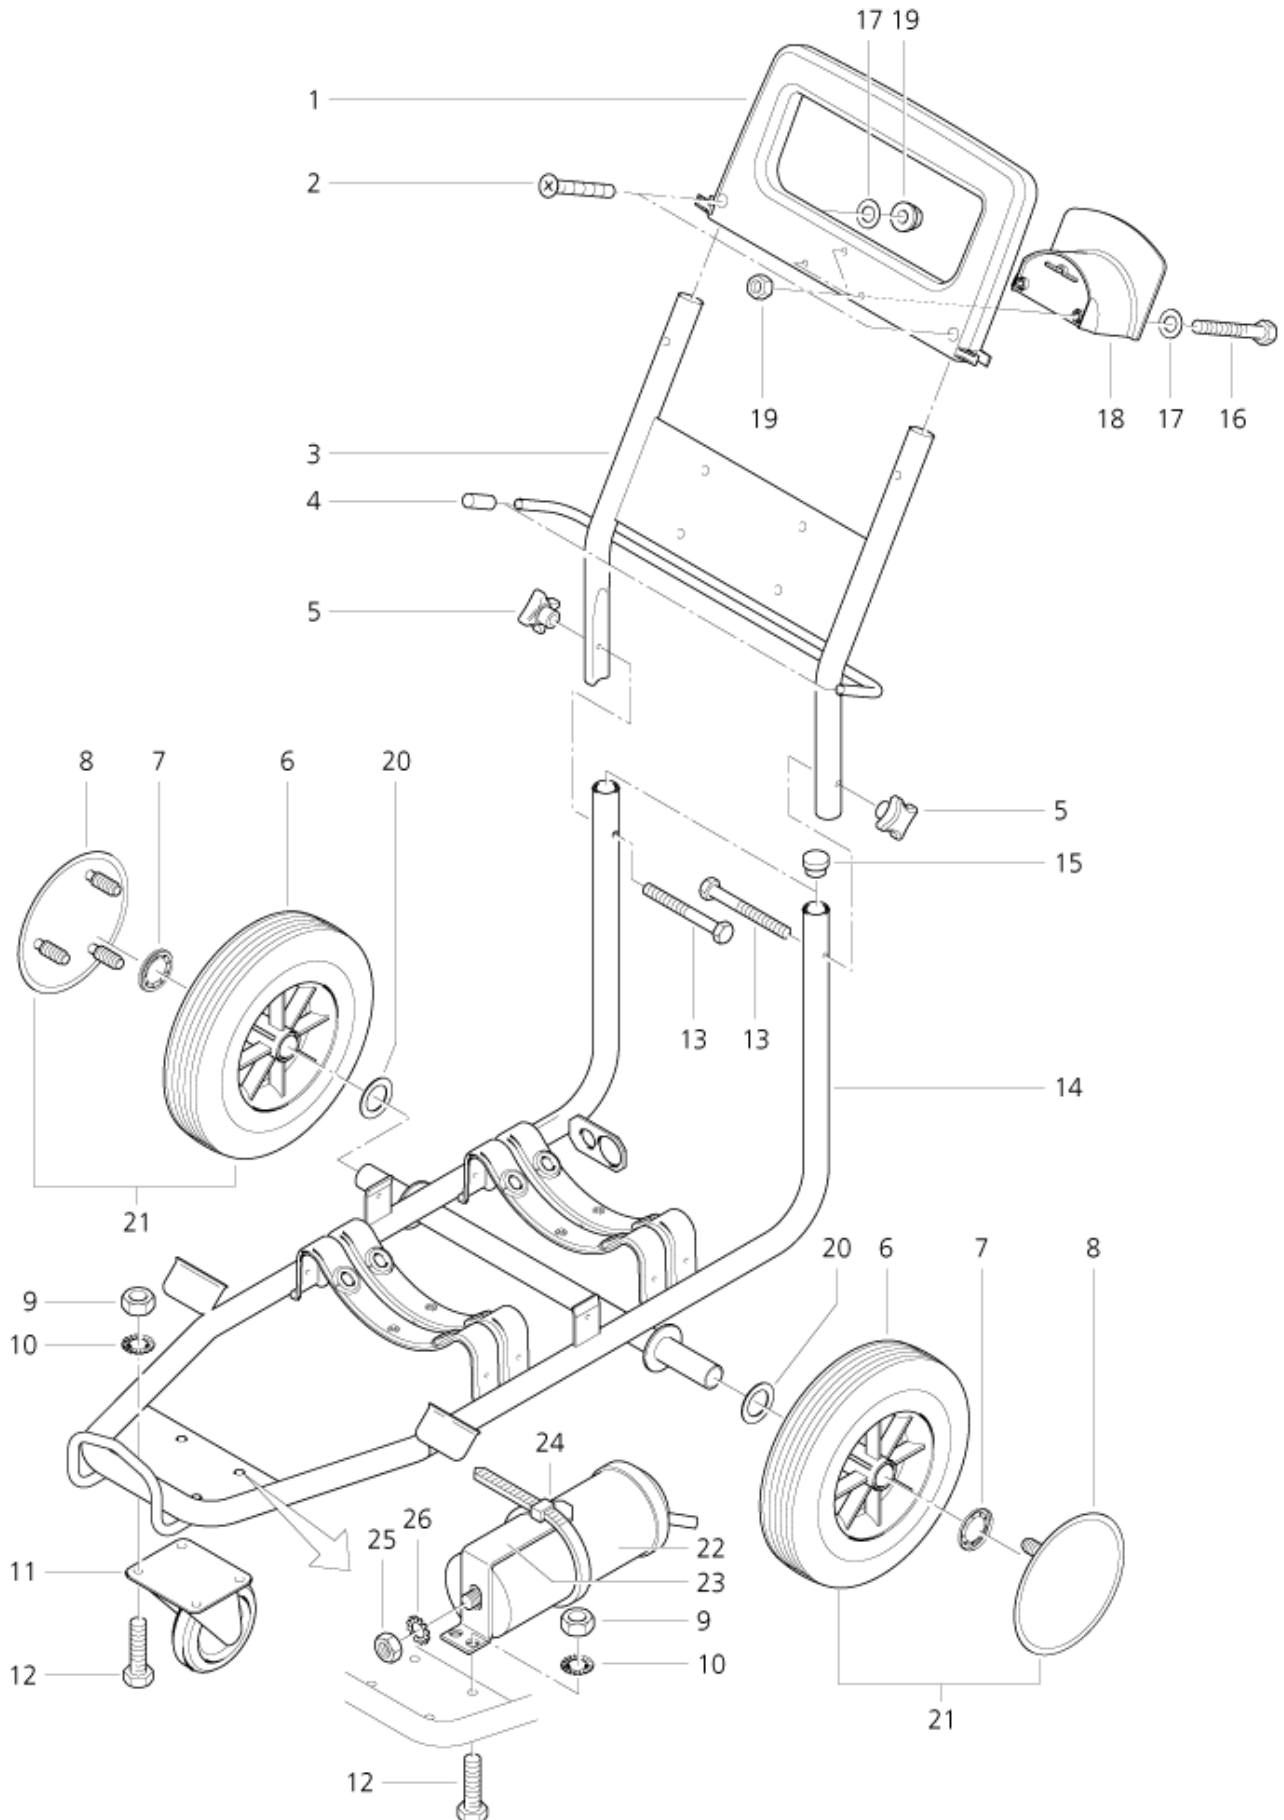

Reifen

POSEIDON 720...1280

17-01-2013

ET-Liste-Nr.
POS72004

5

Ersatzteile auf www.gluesing.net

Reifen

POSEIDON 720....1280

17-01-2013

ET-Liste-Nr.
POS/2004

6

Pos	Artikelnr.	Me	Beschreibung
1	48646	1	Griffschale
2	17737	1	Senkschraube M6x40
3	301000182	1	Schubbügel
3	301000376	1	Schubbügel
4	1022	1	Kappe 10/20
5	4000279	1	Sterngriff
6	46362	1	Rad Ø250x50
7	1814136	1	Klemmring Ø25
7	46363	1	Klemmring Ø25
8	44660	1	Radkappe Ø156
9	20908	1	CW Sechskantmutter M8 ISO 4032 VA
9	2758	1	CW Sechskantmutter M8 ISO 4032 zn
10	14648	1	CW Scheibe 8,4x1,6 ISO 7090 A2
10	2803	1	Zahnscheibe 8,2
11	2010916	1	Rad
11	46361	1	Lenkrolle Ø100
12	19810	1	CW Sechskantschraube M8x 16 ISO 4017 VA
12	6557	1	Sechskantschraube M8x16
13	909100042	1	Sechskantschraube M6x55 Gerändelt
13	909100072	1	Sechskantschraube M6x55 Gerändelt A2
14	301000177	1	Grundrahmen
14	301000338	1	Grundrahmen VA
15	58406	1	Stopfen Ø26/20x13,5
16	1814634	1	Schraube M6 x 50
17	17849	1	CW Scheibe 6,4x1,6 ISO 7090 A2
18	43064	1	Schlauchhalter SB Stat.PP
19	12496	1	Sechskantmutter M6
19	1801893	1	Mutter M6
20	301000381	1	Scheibe Ø26,3xØ40x5
21	2010908	1	Rad
22	301000415	1	Betriebskondensator 80µF /420V
23	301000391	1	BRACKET 122X73X30
24	8819	1	CW Kabelband 4,5x1,0x350 natur PA
25	2761	1	CW Sechskantmutter M12 ISO 4032 zn
26	8954	1	Zahnscheibe 12,5