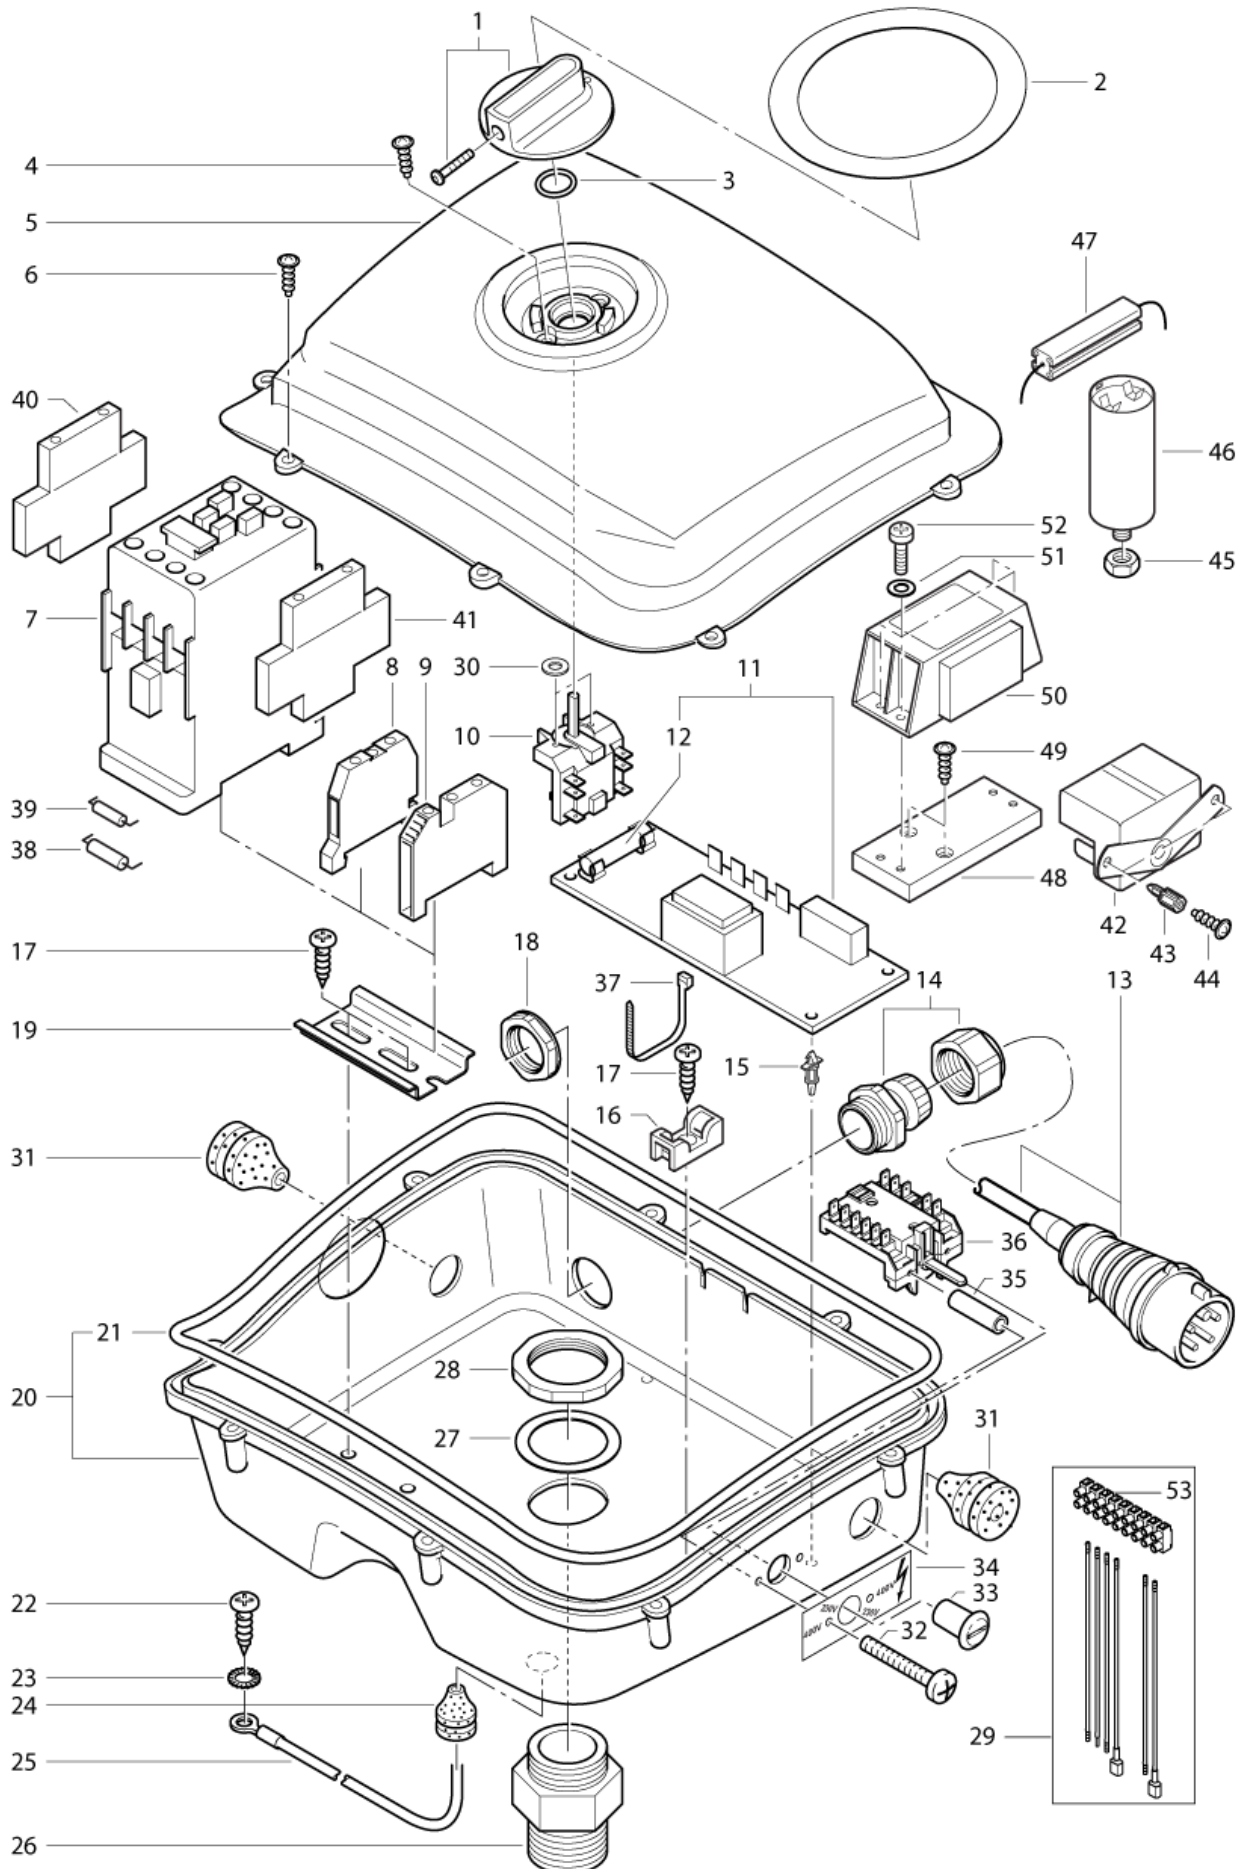

# Schaltkasten

POSEIDON 720...1280

17-01-2013

ET-Liste-Nr.  
POS72012

14

Ersatzteile auf [www.gluesing.net](http://www.gluesing.net)