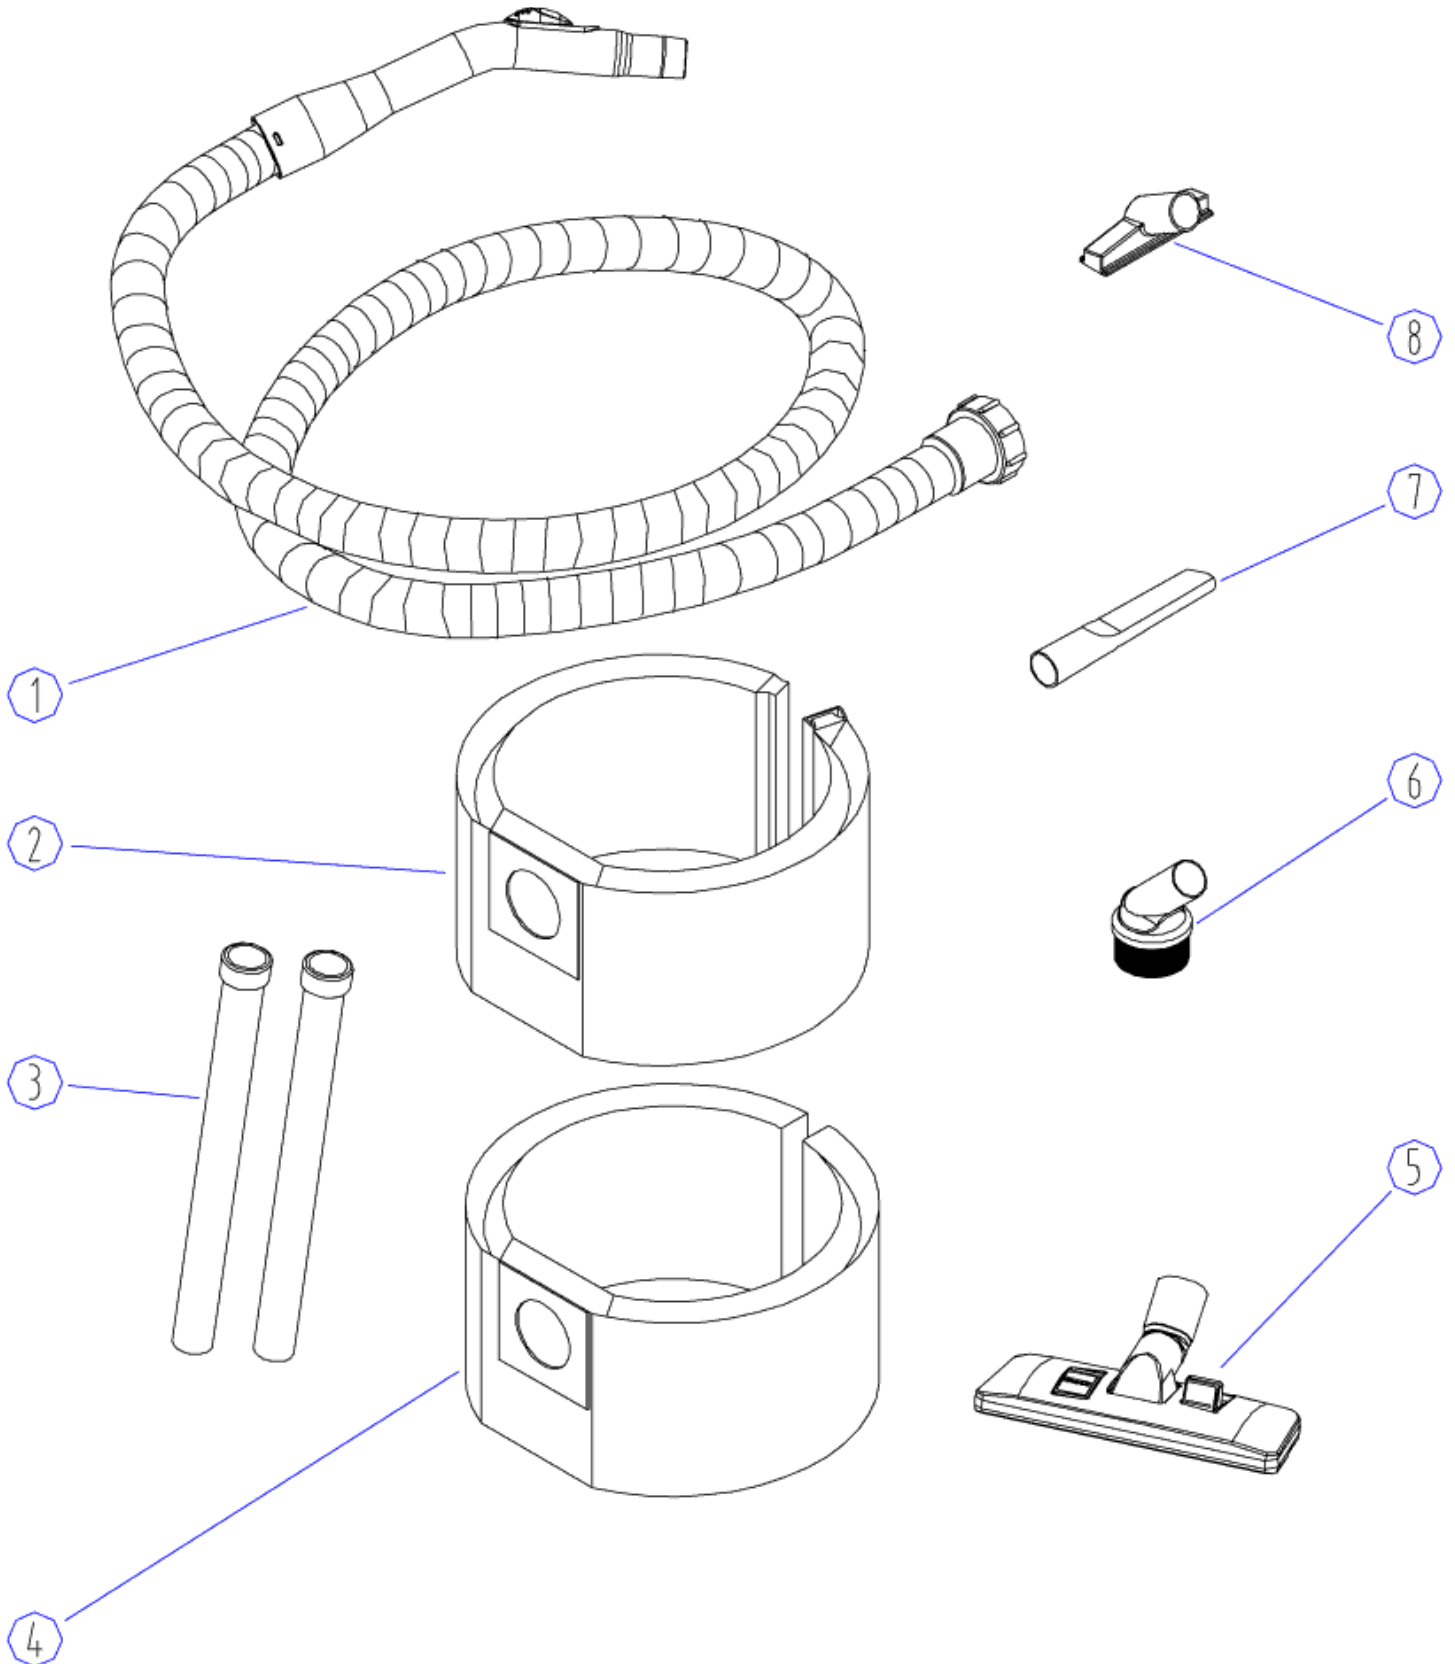

Zubehör

SD18-EU

10-12-2012

ET-Liste-Nr. SD1804

5

Eratzteile auf www.gluesing.net

Zubehör

SD18-EU

10-12-2012

ET-Liste-Nr. SD1804

6

Pos	Artikelnr.	Me	Beschreibung
1	VA61600	1	SAUGSCHLAUCH Ø 32MM 2M
2	VA61309EU	1	FILTERSACK PAPIER SD 18 V
3	VA20248	2	SAUGROHR EDELSTAHL Ø 38MM
4	GV0007	1	EINLEGETUCHFILTER GVD 10
5	VA61500	1	KOMBI BODENDÜSE
6	VA20808	1	BÜRSTENDÜSE
7	VA20809	1	FUGENDÜSE
8	VA20807	1	UNIVERSALDÜSE