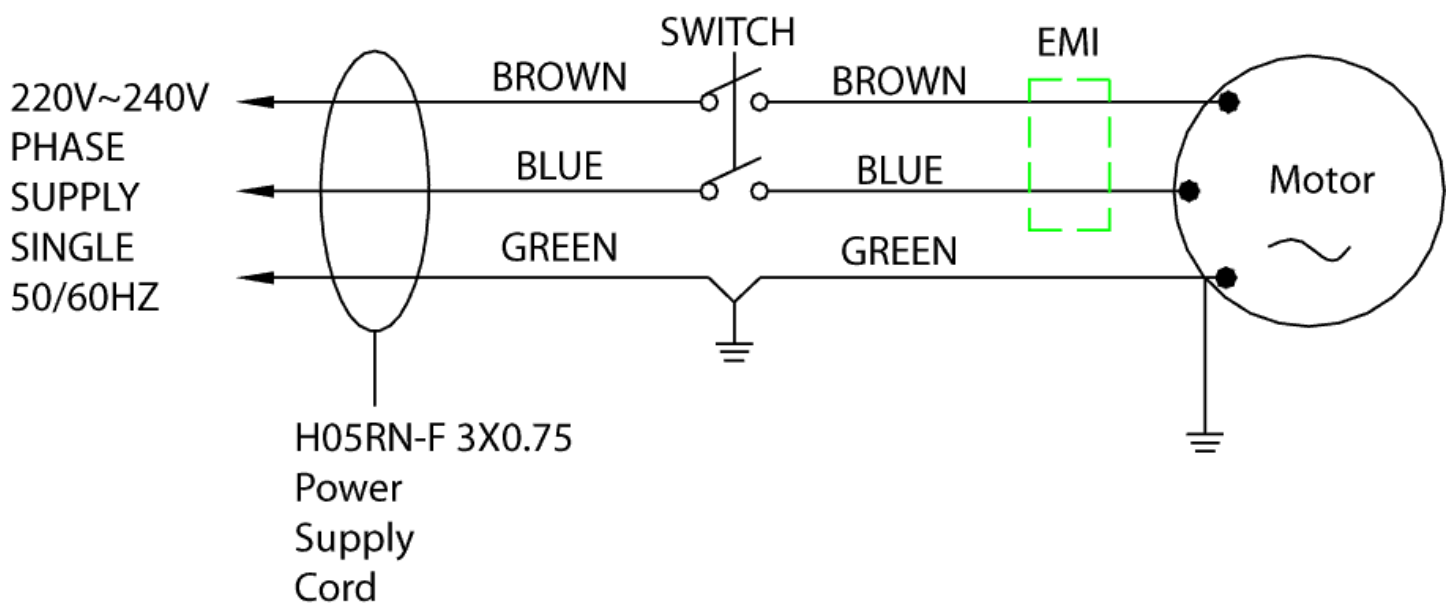

Wiring - Wear and Tear parts

SD18-EU

10-12-2012

ET-Liste-Nr. SD1806

7

Wiring - Wear and Tear parts

SD18-EU

10-12-2012

ET-Liste-Nr. SD1806

8

Pos	Artikelnr.	Me	Beschreibung
1	VA60118	1	Schalter
2	ZD50000	1	Saugmotor 220-240 V, 50-60 Hz
3	VA61202	1	Filter
4	VA61304A	1	Grundrahmen inkl. Lenkrol len u. Räder
5	VAR075-EU	1	Netzkabel mit EU-Stecker inkl. Tülle
6	VAR075-UG	1	POWER CORD UK PLUG KIT EXTREME INCL. GRO
7	VA61600	1	SAUGSCHLAUCH Ø 32MM 2M
8	VA61309EU	1	FILTERSACK PAPIER SD 18 V
9	VA20248	2	SAUGROHR EDELSTAHL Ø 38MM
11	VA61500	1	KOMBI BODENDÜSE
12	VA20808	1	BÜRSTENDÜSE
13	VA20809	1	FUGENDÜSE
14	VA20807	1	UNIVERSALDÜSE
15	ZD51503	2	CARBON BRUSH FOR VAC MOTORS