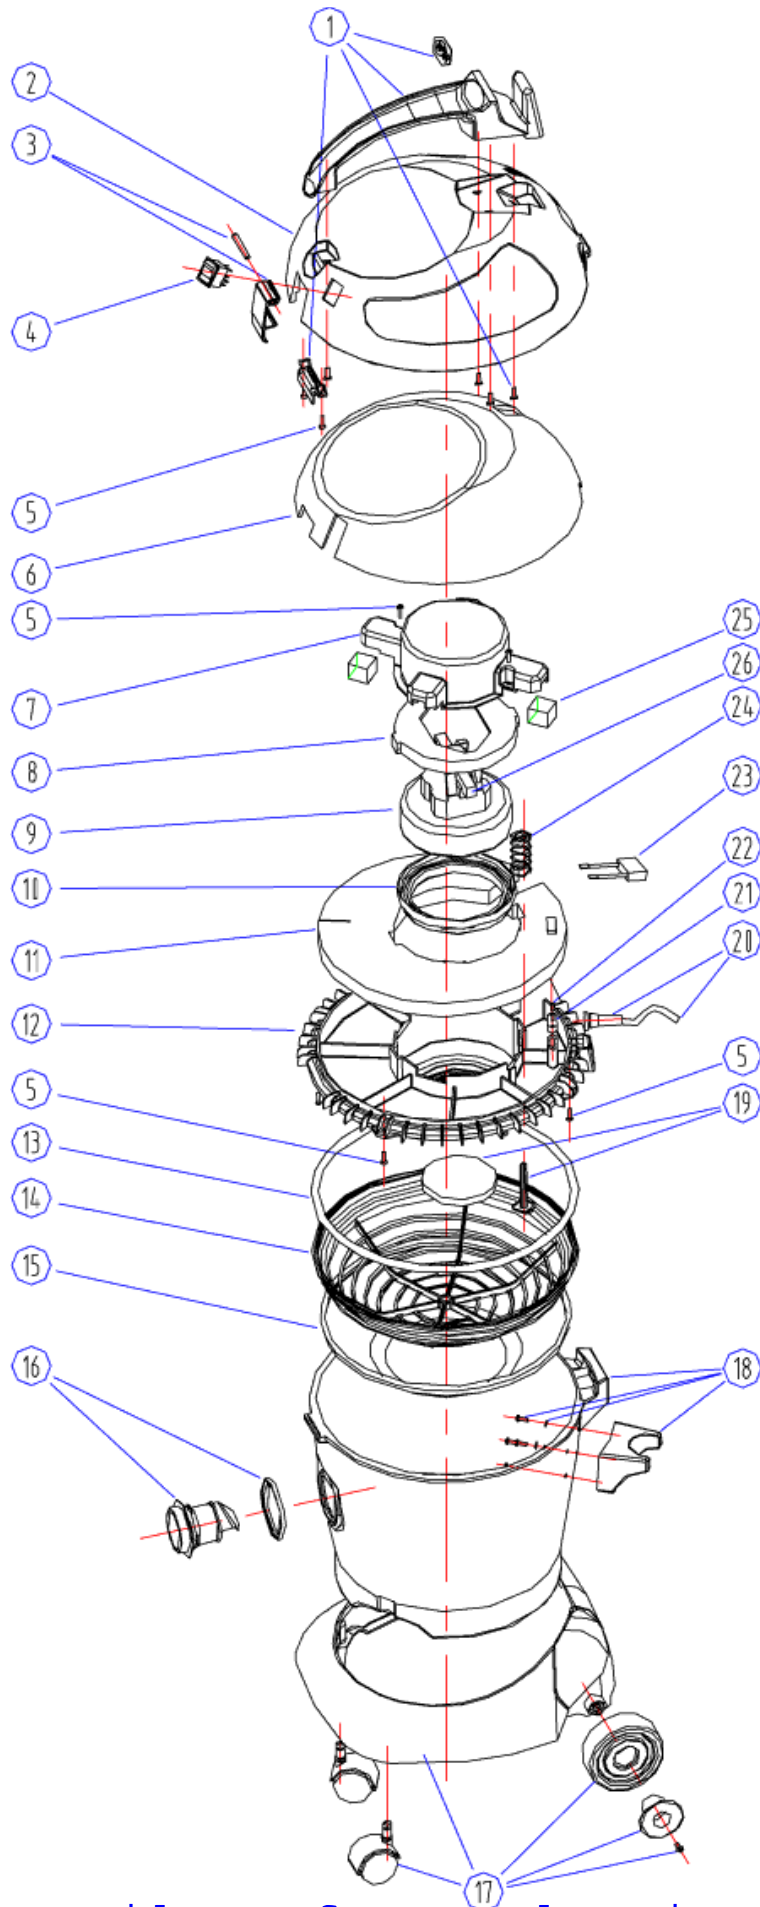

Übersicht	3
Zubehör	5
Wiring - Wear and Tear parts	7

Übersicht

SD18-EU

10-12-2012

ET-Liste-Nr.

SD1802

3

Ersatzteile auf www.gluesing.net

Übersicht

SD18-EU

10-12-2012

ET-Liste-Nr. SD1802

4

Pos	Artikelnr.	Me	Beschreibung
1	VA60103A	1	Griff, Kit
2	VA61102	1	Gehäuse f. Saugerkopf
3	VA60105A	1	Klammer Kit inkl. Stift
4	VA60118	1	Schalter
5	VF14116	8	Flachkopfschraube ST4x16
6	VA60114	1	Schirm f. Gehäuse
7	VA61104	1	Montierdeckel f. Motor
8	VA61105	1	Dichtung oben für Motor
9	ZD50000	1	Saugmotor 220-240 V, 50-60 Hz
10	VA61103	1	Dichtung unten f. Motor
11	VA61108	1	Schirm f. Grundrahmen
12	VA61101	1	Grundrahmen f. Motor
13	VA61106	1	Dichtring
14	VA61201	1	Filterrahmen
15	VA61202	1	Filter
16	VA61303A	1	Einlasskit inkl. Dichtung
17	VA61304A	1	Grundrahmen inkl. Lenkrolle u. Räder
18	VA61301A	1	Behälter inkl. Halterung, Scheibe, Schrauben
19	VA60108A	1	Ventil f. By-Pass inkl. Filter
20	VAR075-EU	1	Netzkabel mit EU-Stecker inkl. Tülle
20	VAR075-UG	1	POWER CORD UK PLUG KIT EXTREME INCL. GRO
21	VA21517	1	Klammer inkl. Schraube
22	VA13470	2	Flachkopfschraube ST3x16
23	VA41028E	1	Störschutz für Nass-/Trockensauger GV702
24	VA60109	1	Feder
25	VA61109	4	Schirm f. Montierdeckel
26	ZD51503	2	CARBON BRUSH FOR VAC MOTORS

10-12-2012

ET-Liste-Nr. SD1804

6

Pos	Artikelnr.	Me	Beschreibung
1	VA61600	1	SAUGSCHLAUCH Ø 32MM 2M
2	VA61309EU	1	FILTERSACK PAPIER SD 18 V
3	VA20248	2	SAUGROHR EDELSTAHL Ø 38MM
4	GV0007	1	EINLEGETUCHFILTER GVD 10
5	VA61500	1	KOMBI BODENDÜSE
6	VA20808	1	BÜRSTENDÜSE
7	VA20809	1	FUGENDÜSE
8	VA20807	1	UNIVERSALDÜSE

Wiring - Wear and Tear parts

SD18-EU

10-12-2012

ET-Liste-Nr. SD1806

7

Wiring - Wear and Tear parts

SD18-EU

10-12-2012