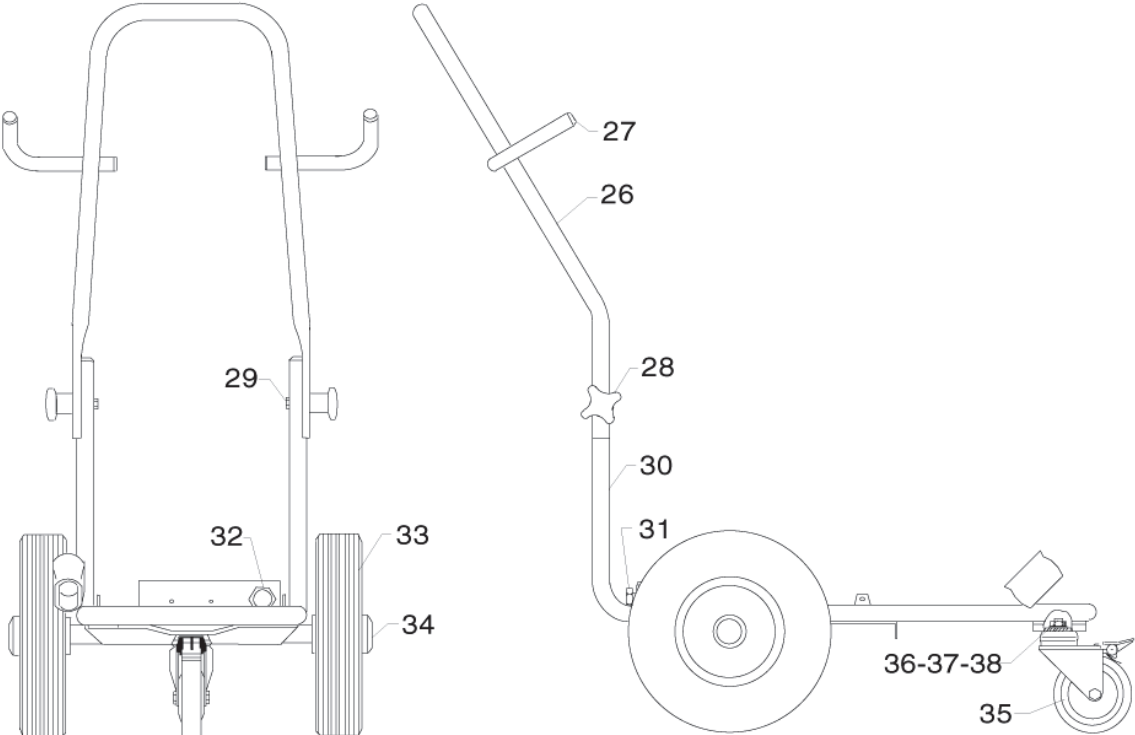

# Chassis and various parts

A2K/KL

10-11-2012

ET-Liste-Nr. A2K04

6

Pos	Artikelnr.	Me	Beschreibung	
-	1600659	1	Nippel, Schnellkupplung	3/4"
-	1602473	1	Schnellkupplung Niederdruck	5/8"
-	1605955	1	Nippel	USA
3	5206636	1	Schlauch Ø6/Ø10	(L=2100)
4	5206065	1	Schlauch ø12,5/ø22 1/2" 15bar MeWa Gum	(L=295)
5	6105375	1	nicht mehr lieferbar nicht mehr lieferbar	
6	1802909	4	Schraube M8X16	
8	1810274	8	CW Fächerscheibe 8,2 -J- DIN 6798 VA	
10	6400240	1	Filter	A2KL
13	1805100	2	Schlauchschele ø8-22x 8 St-zn	A2KL
16	1810084	1	Schlauchschele Ø10,8-12 ,3	A2KL
22	6105545	1	nicht mehr lieferbar nicht mehr lieferbar	
23	1119316	1	n. m. lieferbar nicht mehr lieferbar	
25		1	NOTE COMMENT	
26	6105719	1	nicht mehr lieferbar nicht mehr lieferbar	
27	4600664	6	Zwinge	
28	4000279	2	Sterngriff	
29	6101553	2	Schraube 6x41 nicht mehr lieferbar	
31	3800760	1	nicht mehr lieferbar Zugentlastung	
32	3800786	1	Lock nut DIN46320	
33	2010999	2	Rad	
34	2003481	2	Radkappe	
35	2011054	1	Lenkrolle Ø100 Attix 7	
36	1800465	1	Mutter M10 Mutter M10	
37	1801968	1	Scheibe	
38	1801133	1	SCREW M10X25 ISO4017 ZN	