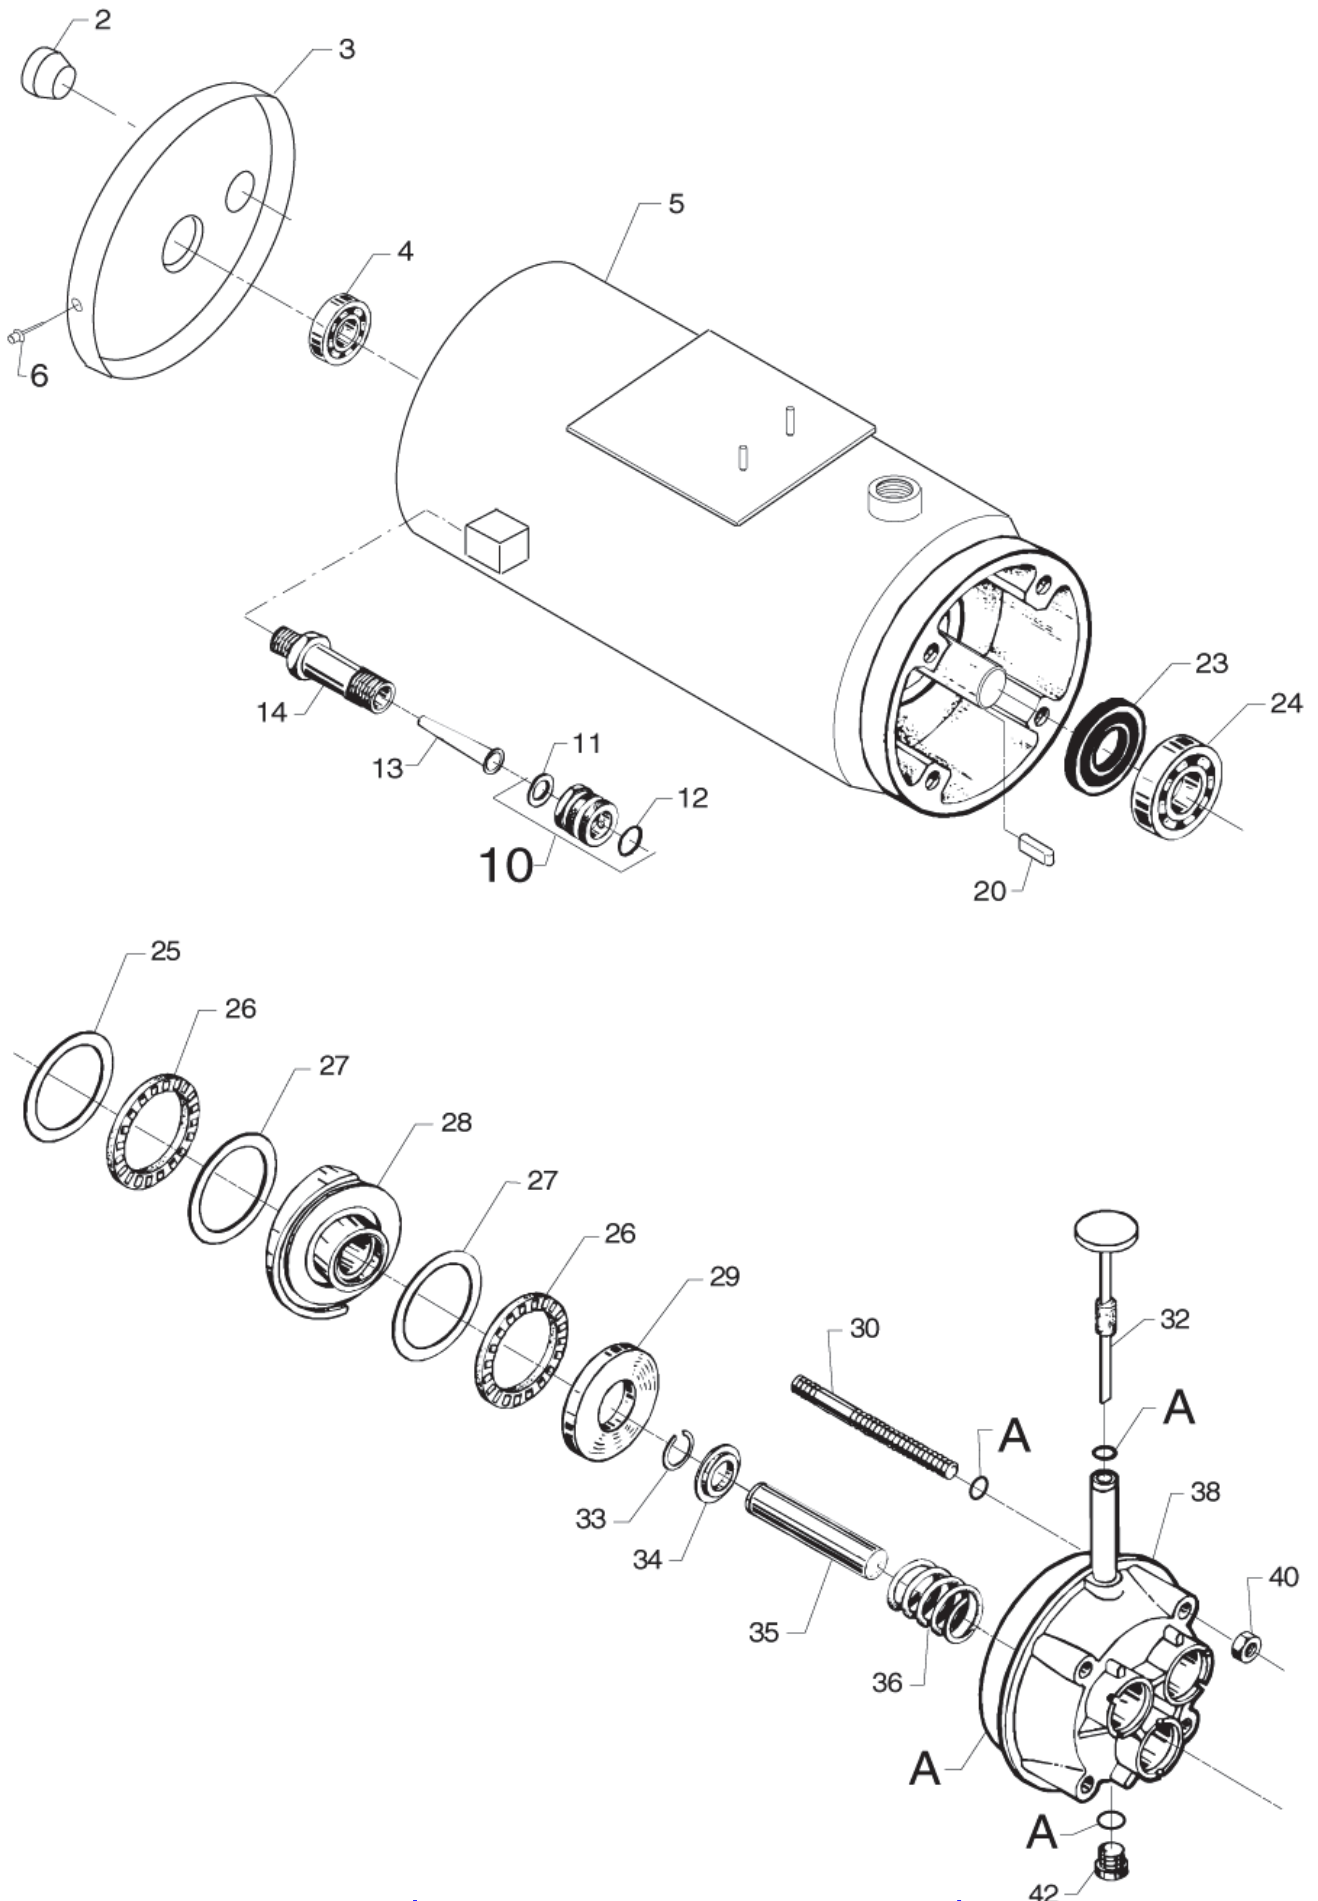

Motor pump unit 1

A2K/KL

10-11-2012

ET-Liste-Nr.

A2K06

7

Ersatzteile auf www.gluesing.net

Motor pump unit 1

A2K/KL

10-11-2012

ET-Liste-Nr. A2K06

8

Pos	Artikelnr.	Me	Beschreibung
2	3803780	1	Stopfbuchse 10-14C
3	6105485	1	N-Lagerdeckel nicht mehr lieferbar
4	3200870	1	Lager
5	6105334	1	MOTOR 3X250V-430V
A	1119017	1	Dichtsatz
10	1602945	1	Kupplung kpl. 3/4" Wasserzulauf
11	3001237	1	Dichtring 24,5x16x3
12	3000320	1	O-Ring Ø20x3
14	6105511	1	Filtergehäuse
20	3200789	1	Passfeder A 8x7x32 DIN 6885 S
23	3001872	1	n. m. lieferbar nicht mehr lieferbar
24	3200888	1	nicht mehr lieferbar nicht mehr lieferbar
25	3200896	1	nicht mehr lieferbar INA Lager
26	3200912	2	nicht mehr lieferbar nicht mehr lieferbar
27	3200904	2	Ring f. Lager nicht mehr lieferbar
28	6105505	1	Taumelscheibe C nicht mehr lieferbar
28	6105507	1	Taumelscheibe E nicht mehr lieferbar
28	6105508	1	Taumelscheibe F nicht mehr lieferbar
29	6105499	1	Lagerscheibe nicht mehr lieferbar
30	6105480	4	nicht mehr lieferbar nicht mehr lieferbar
32	6105375	1	nicht mehr lieferbar nicht mehr lieferbar
33	1803162	3	Seegerring
34	6105521	3	nicht mehr lieferbar nicht mehr lieferbar
35	6150619	3	nicht mehr lieferbar Druckkolben
35	6152604	3	n. m. lieferbar nicht mehr lieferbar
36	2600591	3	Zugfeder
38	6105474	1	n. m. lieferbar nicht mehr lieferbar
40	1800465	6	Mutter M10 Mutter M10
41	6105518	1	ROHR FÜR OELAUFFÜLLUNG nicht mehr lieferbar
42	6105533	1	Pfropfen