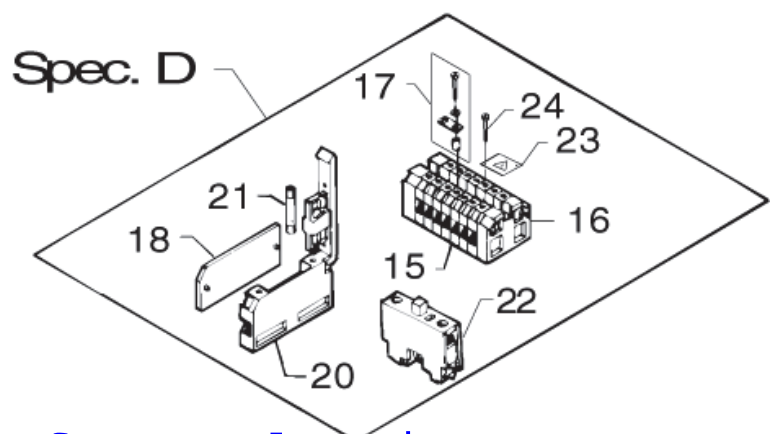

Elektrokomponenten

A2K/KL

10-11-2012

ET-Liste-Nr. A2K12

13

Ersatzteile auf www.gluesing.net

Elektrokomponenten

A2K/KL

10-11-2012

ET-Liste-Nr. A2K12

14

Pos	Artikelnr.	Me	Beschreibung	
-	1721	1	Stecker CEE 16A	
-	6180260	1	Anschlusskabel H07RN-F 4G 1.5	
-	6180261	1	Anschlußkabel H07RN-F 3G nicht mehr lieferbar	
4	3803780	2	Stopfbuchse 10-14C	
5	1803956	2	Schraube M4x12	
6	3807567	1	nicht mehr lieferbar nicht mehr lieferbar	
6	3807575	1	n.m.lieferbar nicht mehr lieferbar	D
6	3808078	1	nicht mehr lieferbar Start/Stoppschalter,1-POL	CDN, B, SGP
7	4000360	1	nicht mehr lieferbar nicht mehr lieferbar	
8	4000352	1	Wellenzapfen nicht mehr lieferbar	
9	3001922	1	U-Manschette	
10	3807872	1	Anschleißmuffe, Erdung nicht mehr lieferbar	
11	3803764	1	Stopfbuchse TET 5-7C	
13	3803822	1	Klemmenreihe nicht mehr lieferbar	A,DK
15	3800315	6	Klemmen AK 8.4 nicht mehr lieferbar	D
16	3800323	1	Befestigungsblock nicht mehr lieferbar	D
17	3800349	1	Zweipolige Laschen, Klemm nicht mehr lieferbar	D
18	3804416	1	Endblech f, Sicherungshal nicht mehr lieferbar	D
20	3804333	2	Sicherungshalter nicht mehr lieferbar	D
21	3804341	2	nicht mehr lieferbar Sicherung 1 AMP. 5X25 mm	D
22	3805280	1	nicht mehr lieferbar nicht mehr lieferbar	UP TO 31.12.99
22	3821738	1	nicht mehr lieferbar Hilfskontakt 100-FA11	FROM 01.01.00
26	3376	2	CW Fächerscheibe 5,3 -A- DIN 6798 VA	
27	2760	3	CW Sechskantmutter M5 ISO 4032 zn	
33	3805181	1	Start/Stoppschalter nicht mehr lieferbar	Y/D
35	3806171	1	Widerstand 6 K-8,5% 11W nicht mehr lieferbar	B,SGP
37	301000415	1	Betriebskondensator 80µF /420V	1~
37	3804978	1	Kondensator 66mF,400V DB nicht mehr lieferbar	1~
38	103822323	1	Thermorelais 4-6A	
38	103822324	1	Thermorelais 5,5-8A	
38	103822325	1	Thermorelais 7-10A	
38	103822326	1	Relais JR28-25-1316.9-13A	
38	103822328	1	Thermorelais 17-25A	
38	103822329	1	Thermorelais 23-32A	
38	3806551	1	Thermorelais CT3-16-11F nicht mehr lieferbar	UP TO 31.12.99
38	3811627	1	Thermorelais CT3-12 nicht mehr lieferbar	UP TO 31.12.99
40	103822303	1	Schütz CJX2-D18-V7 400V	
40	103822304	1	Schütz CJX2-D18-P7 230V	
40	103822309	1	Schütz CJX2-D25-P7 230V	
40	103822311	1	Schütz CJX2-D25-F7 110V	
40	3804150	1	CONTACTOR COMPL. CA3-23-10