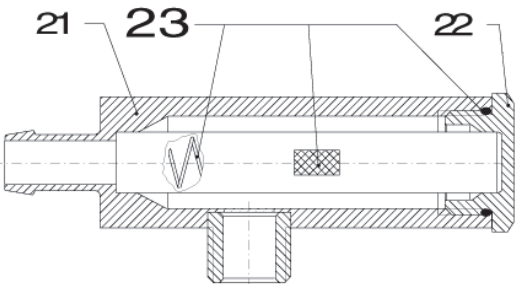

Chassis and various parts

10-11-2012

ET-Liste-Nr. A2K04

5

A2K/KL

20

25