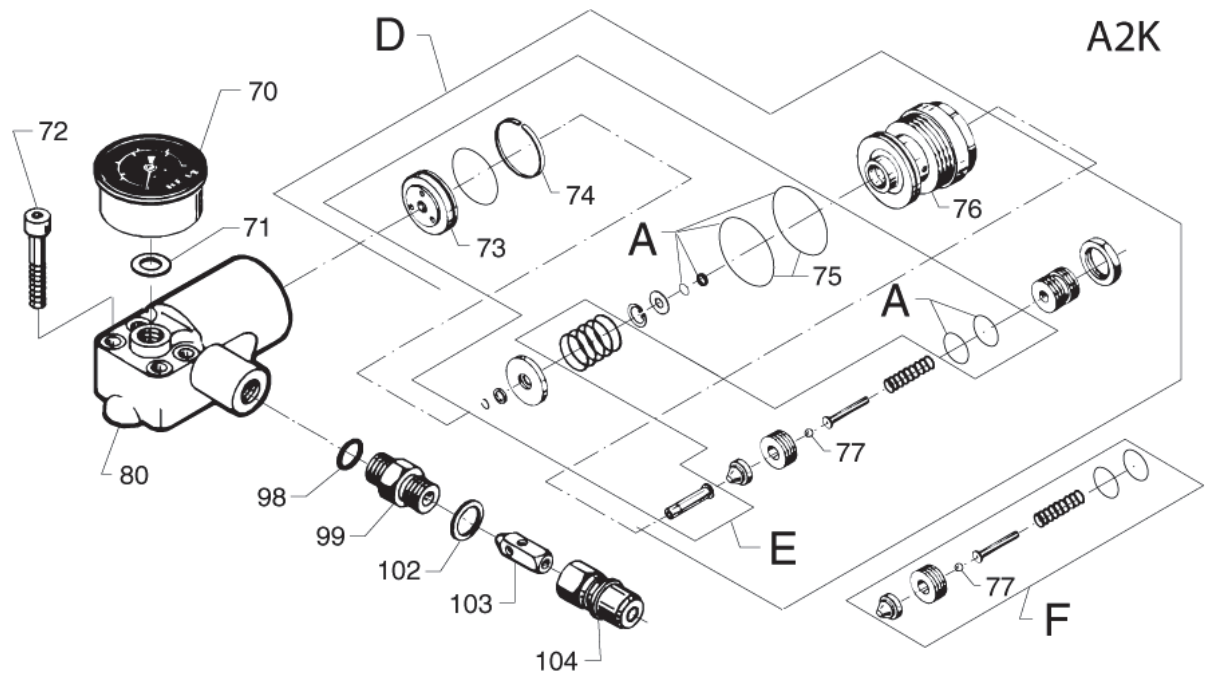

By-Pass-Ventil

A2K/KL

10-11-2012

ET-Liste-Nr.

A2K10

11

Ersatzteile auf www.gluesing.net

By-Pass-Ventil

A2K/KL

10-11-2012

ET-Liste-Nr. A2K10

12

Pos	Artikelnr.	Me	Beschreibung	
D	1119101	1	Rep.satz f. Umlaufventil A2	
E	1119013	1	Reparaturatz fuer Umlaufventil	
F	1119038	1	n. m. lieferbar nicht mehr lieferbar	
G	1119012	1	n. m. lieferbar nicht mehr lieferbar	A2KL
70	3601262	1	Manometer 0-300 bar	
71	6105563	1	n.m. lieferbar nicht mehr lieferbar	
72	1804590	4	Schraube M8x45	
73	6105523	1	Ventilkolben f. Umlaufventil	
74	6150693	1	n.m.l.-->Altern. 1119591 nicht mehr lieferbar	
75	3001385	1	O-Ring 32,1 X 1,6 SMS 1586 NBR90	
76	6150642	1	Bodenschraube	
77	1600311	1	Kugel ø4 K13-4034 55-58HRC	
80	6105487	1	n. m. lieferbar nicht mehr lieferbar	A2KL
80	6105528	1	nicht mehr lieferbar Ventildeckel	A2K
81	6105535	1	Rueckschlagventil kompl. nicht mehr lieferbar	A2KL
83	6105381	1	Dosierventil kompl. nicht mehr lieferbar	A2KL
85	6400699	1	nicht mehr lieferbar Pfropfen	A2KL
86	3001831	1	nicht mehr lieferbar nicht mehr lieferbar	A2KL
87	3001849	1	Stuetzring	A2KL
90	6105515	1	Zwischenstueck nicht mehr lieferbar	A2KL
91	4000295	1	Griff	A2KL
92	1800143	1	Stift	A2KL
93	4000311	1	Zeiger (D), grau nicht mehr lieferbar	A2KL
94	2600104	1	Feder	A2KL
96	1602333	1	Verschlussschraube G1/8	A2KL
98	3000460	1	O-Ring 11,0 X 2,0 DIN 3770 NBR70	A2K
99	6150675	1	Verschraubung	A2K
100	6400704	1	Injektoreinsatz	A2KL
102	1801075	1	Dichtring Ø23,8xØ17,2x2	
103	6101038	1	Kolben	
104	1600493	1	Nippel 3/8", Schnellkupplung