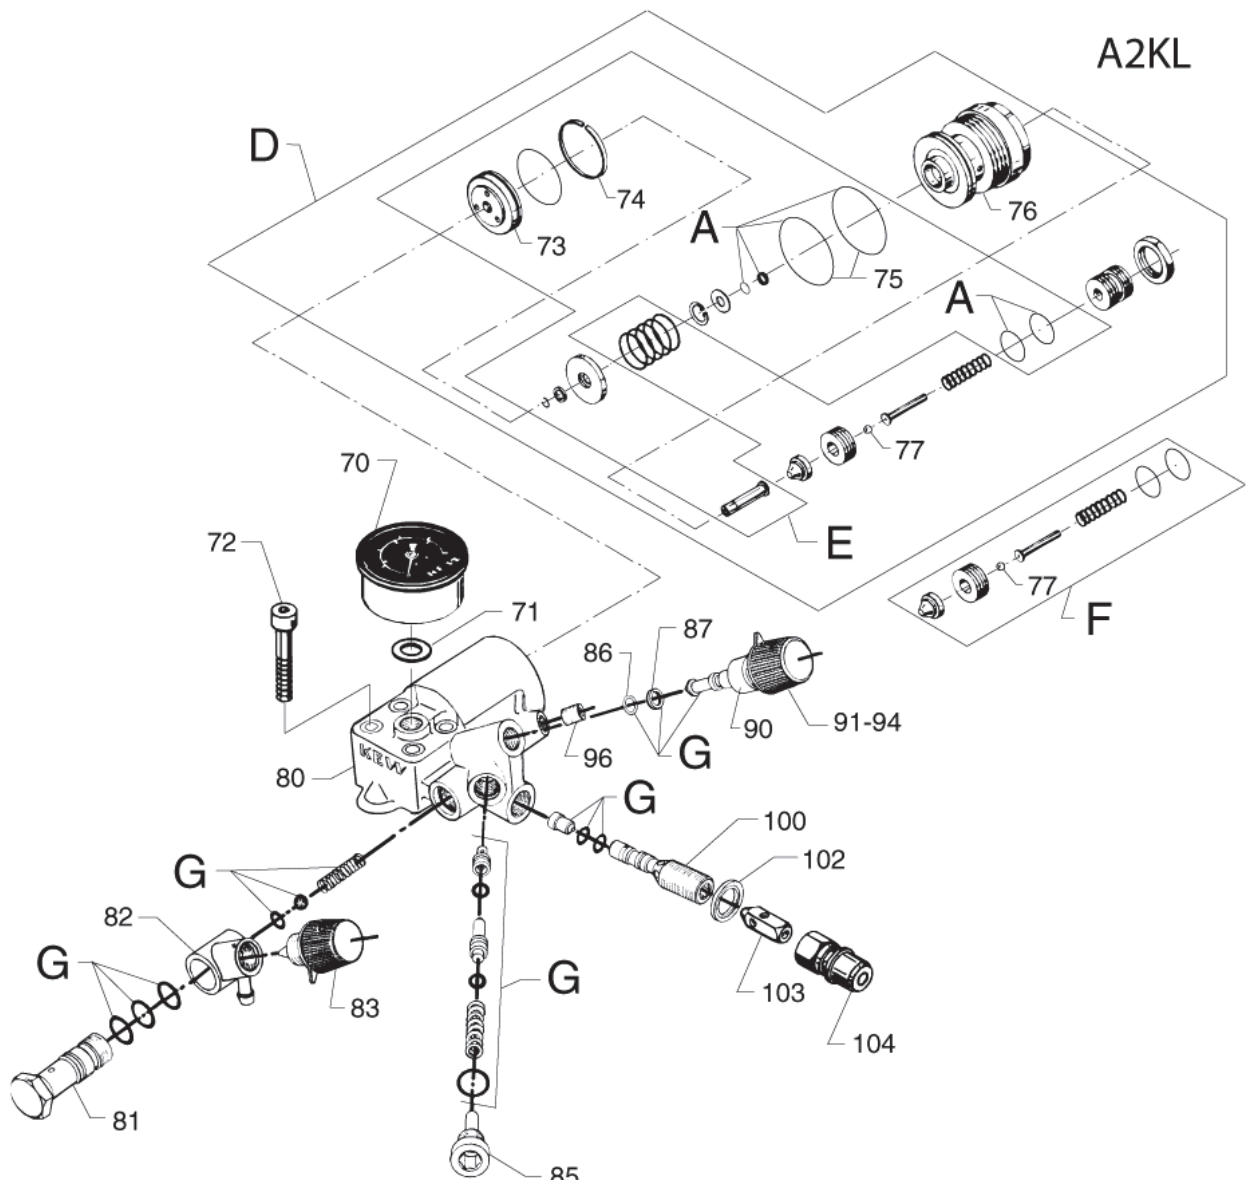

By-Pass-Ventil

A2K/KL

10-11-2012

ET-Liste-Nr.

A2K10

11

Ersatzteile auf www.gluesing.net

By-Pass-Ventil

A2K/KL

10-11-2012

ET-Liste-Nr. A2K10

12

Pos	Artikelnr.	Me	Beschreibung	
D	1119101	1	Rep.satz f. Umlaufventil A2	
E	1119013	1	Reparaturatz fuer Umlaufventil	
F	1119038	1	n. m. lieferbar nicht mehr lieferbar	
G	1119012	1	n. m. lieferbar nicht mehr lieferbar	A2KL
70	3601262	1	Manometer 0-300 bar	
71	6105563	1	n.m. lieferbar nicht mehr lieferbar	
72	1804590	4	Schraube M8x45	
73	6105523	1	Ventilkolben f. Umlaufventil	
74	6150693	1	n.m.l.-->Altern. 1119591 nicht mehr lieferbar	
75	3001385	1	O-Ring 32,1 X 1,6 SMS 1586 NBR90	
76	6150642	1	Bodenschraube	
77	1600311	1	Kugel ø4 K13-4034 55-58HRC	
80	6105487	1	n. m. lieferbar nicht mehr lieferbar	A2KL
80	6105528	1	nicht mehr lieferbar Ventildeckel	A2K
81	6105535	1	Rueckschlagventil kompl. nicht mehr lieferbar	A2KL
83	6105381	1	Dosierventil kompl. nicht mehr lieferbar	A2KL
85	6400699	1	nicht mehr lieferbar Pfropfen	A2KL
86	3001831	1	nicht mehr lieferbar nicht mehr lieferbar	A2KL
87	3001849	1	Stuetzring	A2KL
90	6105515	1	Zwischenstueck nicht mehr lieferbar	A2KL
91	4000295	1	Griff	A2KL
92	1800143	1	Stift	A2KL
93	4000311	1	Zeiger (D), grau nicht mehr lieferbar	A2KL
94	2600104	1	Feder	A2KL
96	1602333	1	Verschlussschraube G1/8	A2KL
98	3000460	1	O-Ring 11,0 X 2,0 DIN 3770 NBR70	A2K
99	6150675	1	Verschraubung	A2K
100	6400704	1	Injektoreinsatz	A2KL
102	1801075	1	Dichtring Ø23,8xØ17,2x2	
103	6101038	1	Kolben	
104	1600493	1	Nippel 3/8", Schnellkupplung