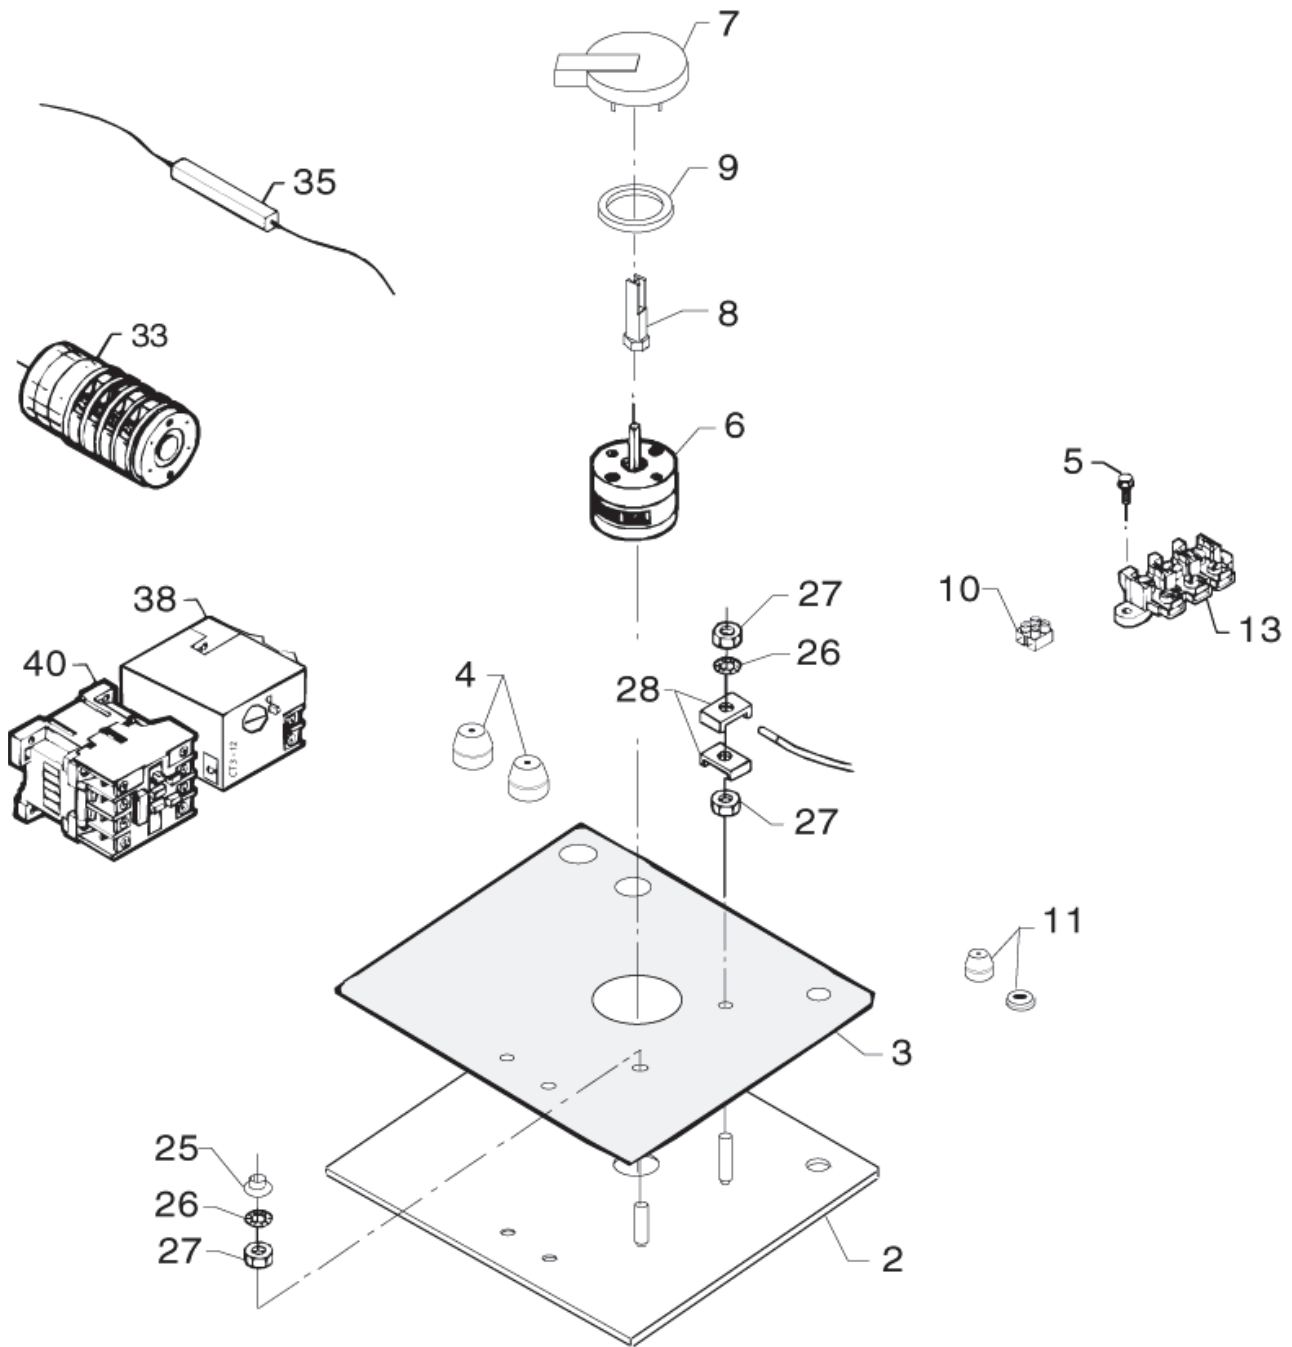

Elektrokomponenten

A2K/KL

10-11-2012

ET-Liste-Nr. A2K12

13

Ersatzteile auf www.gluesing.net

Elektrokomponenten

A2K/KL

10-11-2012

ET-Liste-Nr. A2K12

14

Pos	Artikelnr.	Me	Beschreibung	
-	1721	1	Stecker CEE 16A	
-	6180260	1	Anschlusskabel H07RN-F 4G 1.5	
-	6180261	1	Anschlußkabel H07RN-F 3G nicht mehr lieferbar	
4	3803780	2	Stopfbuchse 10-14C	
5	1803956	2	Schraube M4x12	
6	3807567	1	nicht mehr lieferbar nicht mehr lieferbar	
6	3807575	1	n.m.lieferbar nicht mehr lieferbar	D
6	3808078	1	nicht mehr lieferbar Start/Stoppschalter,1-POL	CDN, B, SGP
7	4000360	1	nicht mehr lieferbar nicht mehr lieferbar	
8	4000352	1	Wellenzapfen nicht mehr lieferbar	
9	3001922	1	U-Manschette	
10	3807872	1	Anschleißmuffe, Erdung nicht mehr lieferbar	
11	3803764	1	Stopfbuchse TET 5-7C	
13	3803822	1	Klemmenreihe nicht mehr lieferbar	A,DK
15	3800315	6	Klemmen AK 8.4 nicht mehr lieferbar	D
16	3800323	1	Befestigungsblock nicht mehr lieferbar	D
17	3800349	1	Zweipolige Laschen, Klemm nicht mehr lieferbar	D
18	3804416	1	Endblech f, Sicherungshal nicht mehr lieferbar	D
20	3804333	2	Sicherungshalter nicht mehr lieferbar	D
21	3804341	2	nicht mehr lieferbar Sicherung 1 AMP. 5X25 mm	D
22	3805280	1	nicht mehr lieferbar nicht mehr lieferbar	UP TO 31.12.99
22	3821738	1	nicht mehr lieferbar Hilfskontakt 100-FA11	FROM 01.01.00
26	3376	2	CW Fächerscheibe 5,3 -A- DIN 6798 VA	
27	2760	3	CW Sechskantmutter M5 ISO 4032 zn	
33	3805181	1	Start/Stoppschalter nicht mehr lieferbar	Y/D
35	3806171	1	Widerstand 6 K-8,5% 11W nicht mehr lieferbar	B,SGP
37	301000415	1	Betriebskondensator 80µF /420V	1~
37	3804978	1	Kondensator 66mF,400V DB nicht mehr lieferbar	1~
38	103822323	1	Thermorelais 4-6A	
38	103822324	1	Thermorelais 5,5-8A	
38	103822325	1	Thermorelais 7-10A	
38	103822326	1	Relais JR28-25-1316.9-13A	
38	103822328	1	Thermorelais 17-25A	
38	103822329	1	Thermorelais 23-32A	
38	3806551	1	Thermorelais CT3-16-11F nicht mehr lieferbar	UP TO 31.12.99
38	3811627	1	Thermorelais CT3-12 nicht mehr lieferbar	UP TO 31.12.99
40	103822303	1	Schütz CJX2-D18-V7 400V	
40	103822304	1	Schütz CJX2-D18-P7 230V	
40	103822309	1	Schütz CJX2-D25-P7 230V	
40	103822311	1	Schütz CJX2-D25-F7 110V	
40	3804150	1	CONTACTOR COMPL. CA3-23-10