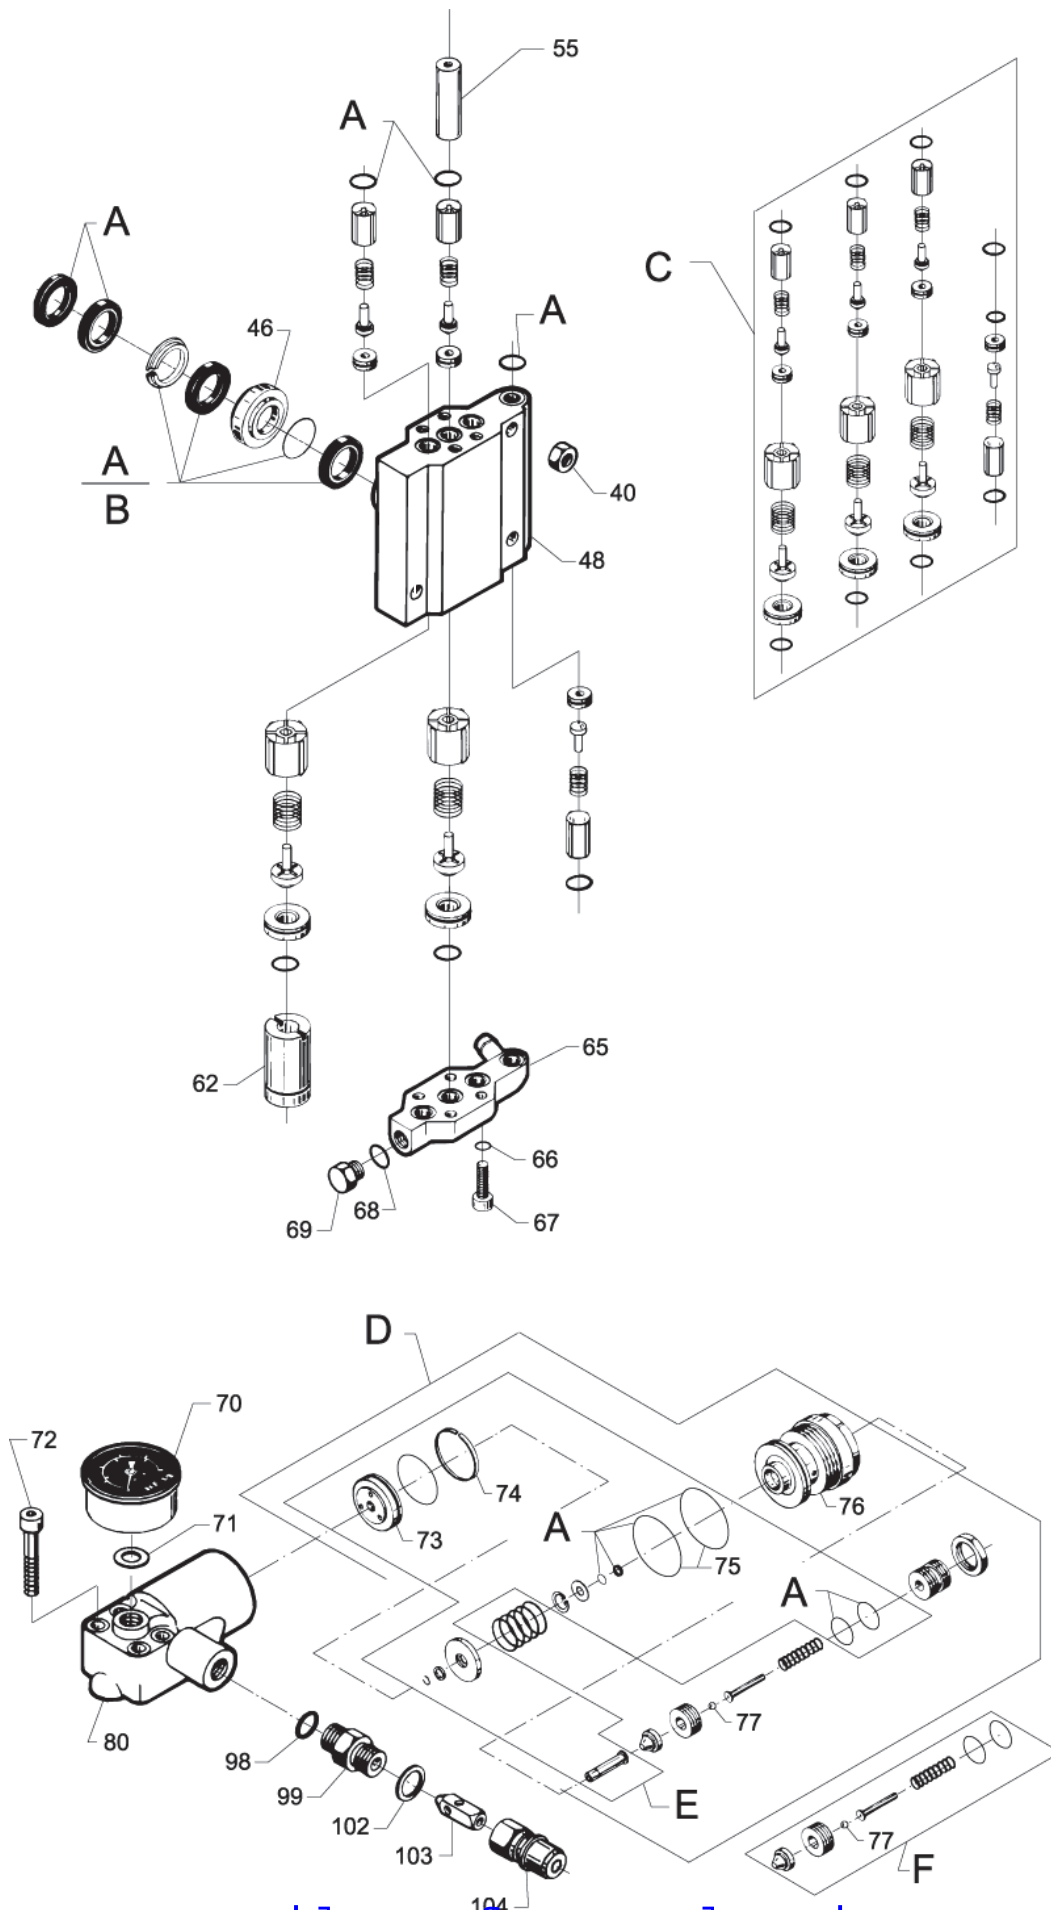

Motor pump unit 2

A2K/KL

10-11-2012

ET-Liste-Nr.

A2K08

9

Ersatzteile auf www.gluesing.net

Motor pump unit 2

A2K/KL

10-11-2012

ET-Liste-Nr. A2K08

10

Pos	Artikelnr.	Me	Beschreibung	
A	1119017	1	Dichtsatz	
B	1119037	1	Dichtsatz	
C	1119310	1	ET-Set Ventile [4x]	
D	1119101	1	Rep.satz f. Umlaufventil A2	
E	1119013	1	Reparatursatz fuer Umlaufventil	
F	1119038	1	n. m. lieferbar nicht mehr lieferbar	
40	1800465	1	Mutter M10 Mutter M10	
46	6150609	3	Druckring	
48	6105476	1	Zylinderkopf nicht mehr lieferbar	
55	6150611	1	Abstandbuchse	
62	6105500	2	Abstandstueck nicht mehr lieferbar	
65	6105482	1	Einsaugdeckel nicht mehr lieferbar	
66	1801182	4	Federring 8,1	
67	1803337	4	Zylinderschraube M8x 25	
68	3000460	1	O-Ring 11,0 X 2,0 DIN 3770 NBR70	
69	6105533	1	Pfropfen	
70	3601262	1	Manometer 0-300 bar	
71	6105563	1	n.m. lieferbar nicht mehr lieferbar	
72	1804590	4	Schraube M8x45	
73	6105523	1	Ventilkolben f. Umlaufventil	
74	6150693	1	n.m.l.-->Altern. 1119591 nicht mehr lieferbar	
75	3001385	1	O-Ring 32,1 X 1,6 SMS 1586 NBR90	
76	6150642	1	Bodenschraube	
77	1600311	1	Kugel ø4 KI3-4034 55-58HRC	
80	6105487	1	n. m. lieferbar nicht mehr lieferbar	A2KL
80	6105528	1	nicht mehr lieferbar Ventildeckel	A2K
98	3000460	1	O-Ring 11,0 X 2,0 DIN 3770 NBR70	A2K
99	6150675	1	Verschraubung	A2K
102	1801075	1	Dichtring Ø23,8xØ17,2x2	
103	6101038	1	Kolben	
104	1600493	1	Nippel 3/8", Schnellkupplung