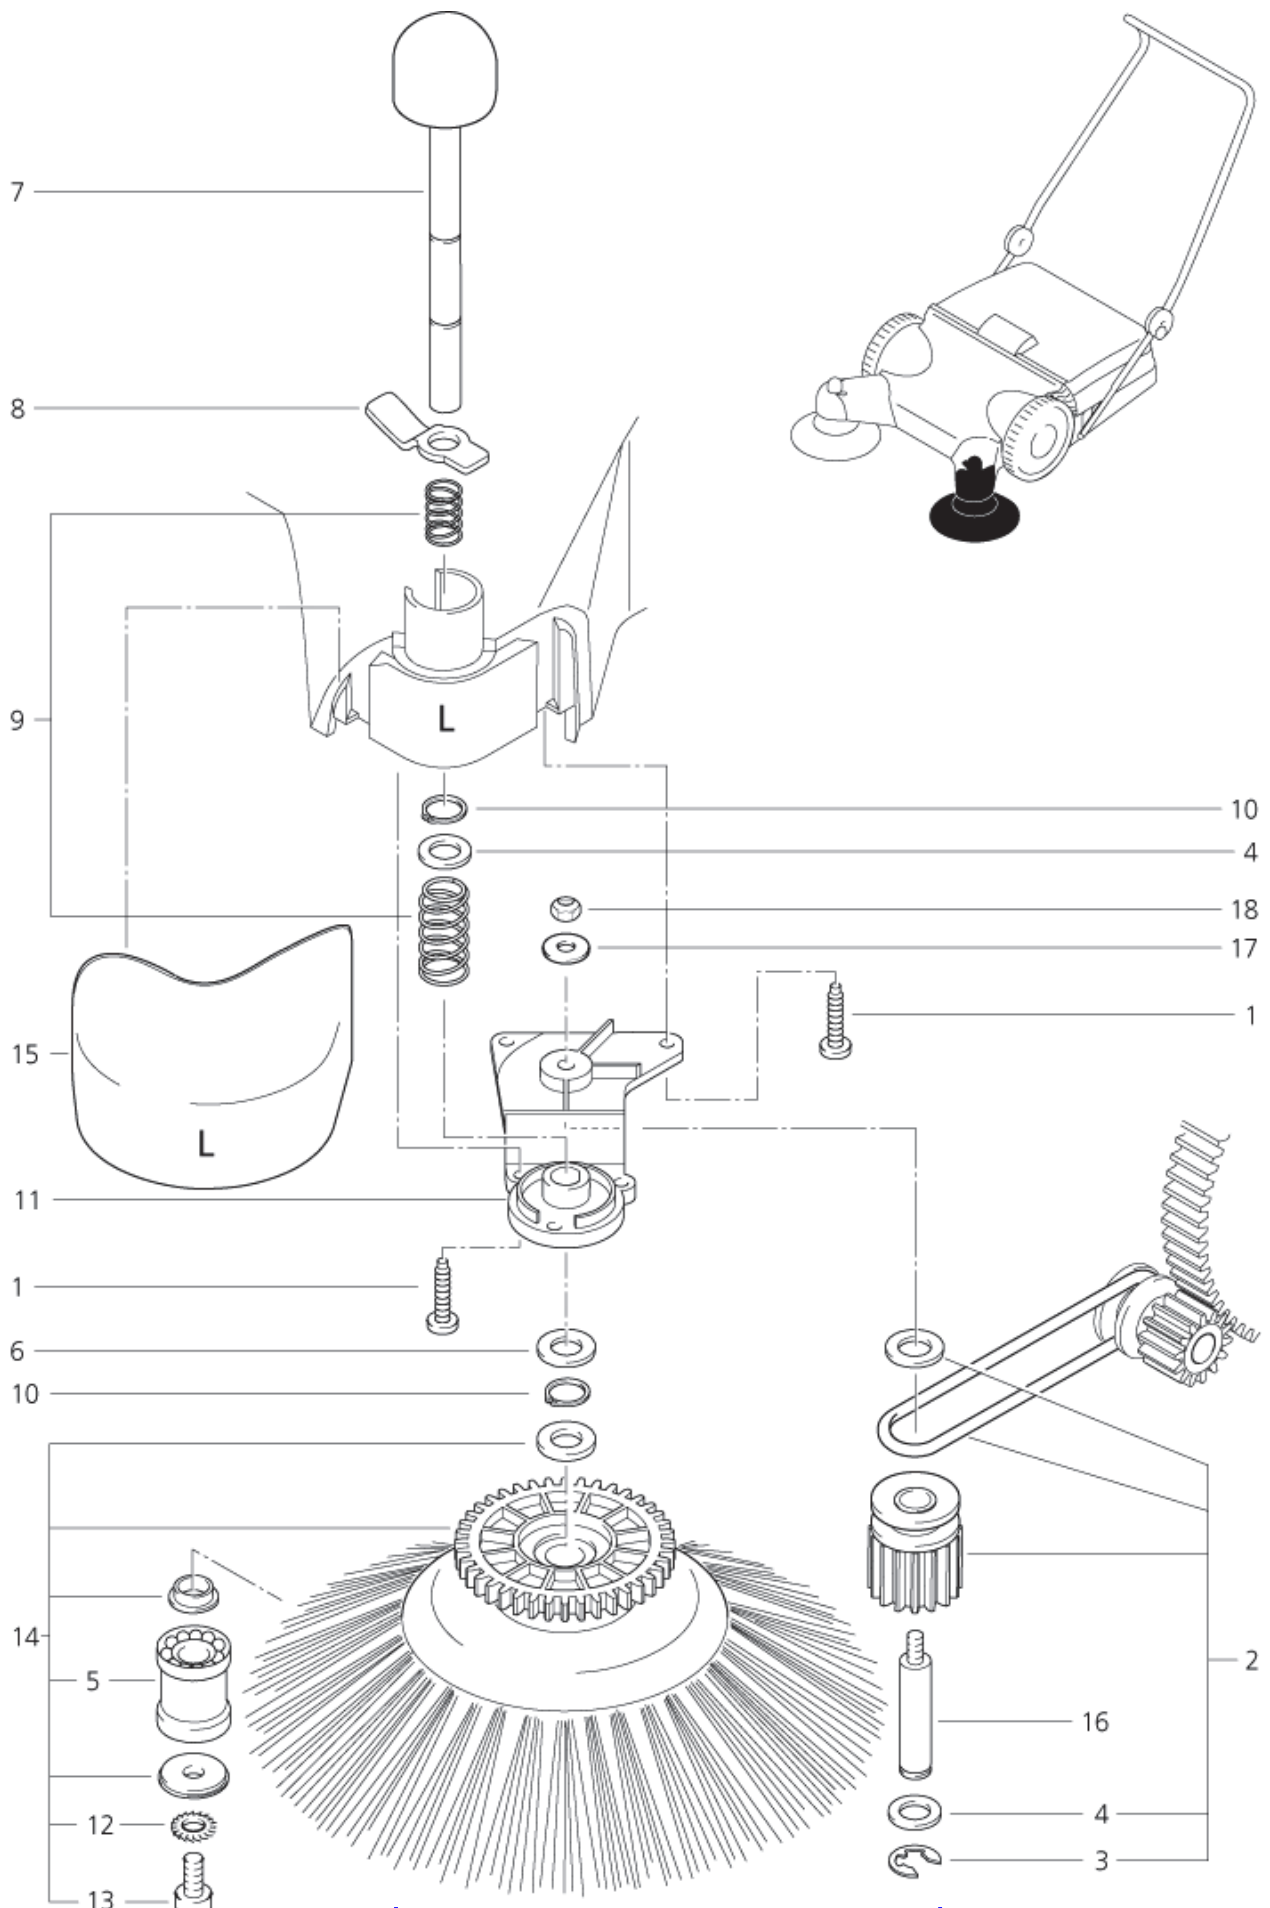

ET-Liste-Nr.
LEKKA80206

8

Pos	Artikelnr.	Me	Beschreibung
1	60510	1	nicht mehr lieferbar nicht mehr lieferbar
2	3351	1	CW Blechschraube 3,5x16 C-H ISO 7049 zn
3	67067	1	nicht mehr lieferbar Rad ø260x60 kpl. blau
4	8878	1	Sicherungsring 10x1
5	60499	1	nicht mehr lieferbar nicht mehr lieferbar
6	60511	1	Waelzlager
7	20938	1	Waelzlager 6001-2RS DIN6 25 Rillenkugell
8	15808	1	Sechskantmutter M8x1 DIN 985 ZN
9	60506	1	nicht mehr lieferbar nicht mehr lieferbar
10	67066	1	nicht mehr lieferbar Radkappe ø101 blau 100150
11	60512	1	Scheibe ø12x2,5ø24 nicht mehr lieferbar
12	60516	1	nicht mehr lieferbar nicht mehr lieferbar
13	31578	1	SHIM RING 13X19X1.5
14	60513	1	nicht mehr lieferbar nicht mehr lieferbar
15	60514	1	nicht mehr lieferbar nicht mehr lieferbar
16	60515	1	nicht mehr lieferbar nicht mehr lieferbar
17	60504	1	nicht mehr lieferbar nicht mehr lieferbar
21	60517	1	Zahnrad-Satz rechts Right

Side brush Left

TERRA 802

12-10-2012

ET-Liste-Nr.
TERRA80208

9

Ersatzteile auf www.gluesing.net

Side brush Left

TERRA 802

12-10-2012

ET-Liste-Nr.
LEKKA80208

10

Pos	Artikelnr.	Me	Beschreibung
1	10029	1	Schraube 5x25
2	60519	1	Seitenbuerstenantrieb
3	8878	1	Sicherungsring 10x1
4	60499	1	nicht mehr lieferbar nicht mehr lieferbar
5	60511	1	Waelzlager
6	60512	1	Scheibe ø12x2,5ø24 nicht mehr lieferbar
7	60524	1	nicht mehr lieferbar nicht mehr lieferbar
8	60523	1	nicht mehr lieferbar nicht mehr lieferbar
9	60525	1	nicht mehr lieferbar nicht mehr lieferbar
10	34687	1	n. m. lieferbar Ring SI- D12X1
11	60521	1	nicht mehr lieferbar nicht mehr lieferbar
12		1	NOTE COMMENT Serrated lockwasher A8,2 DIN 6797
13		1	NOTE COMMENT Socket head cap screw M8x16
14	60520	1	Seitenbuerste
15	67068	1	nicht mehr lieferbar nicht mehr lieferbar
16	60518	1	nicht mehr lieferbar nicht mehr lieferbar
17		1	NOTE COMMENT Washer A6,4 DIN 9021
18		1	NOTE COMMENT Hexagon nut M6 DIN 985