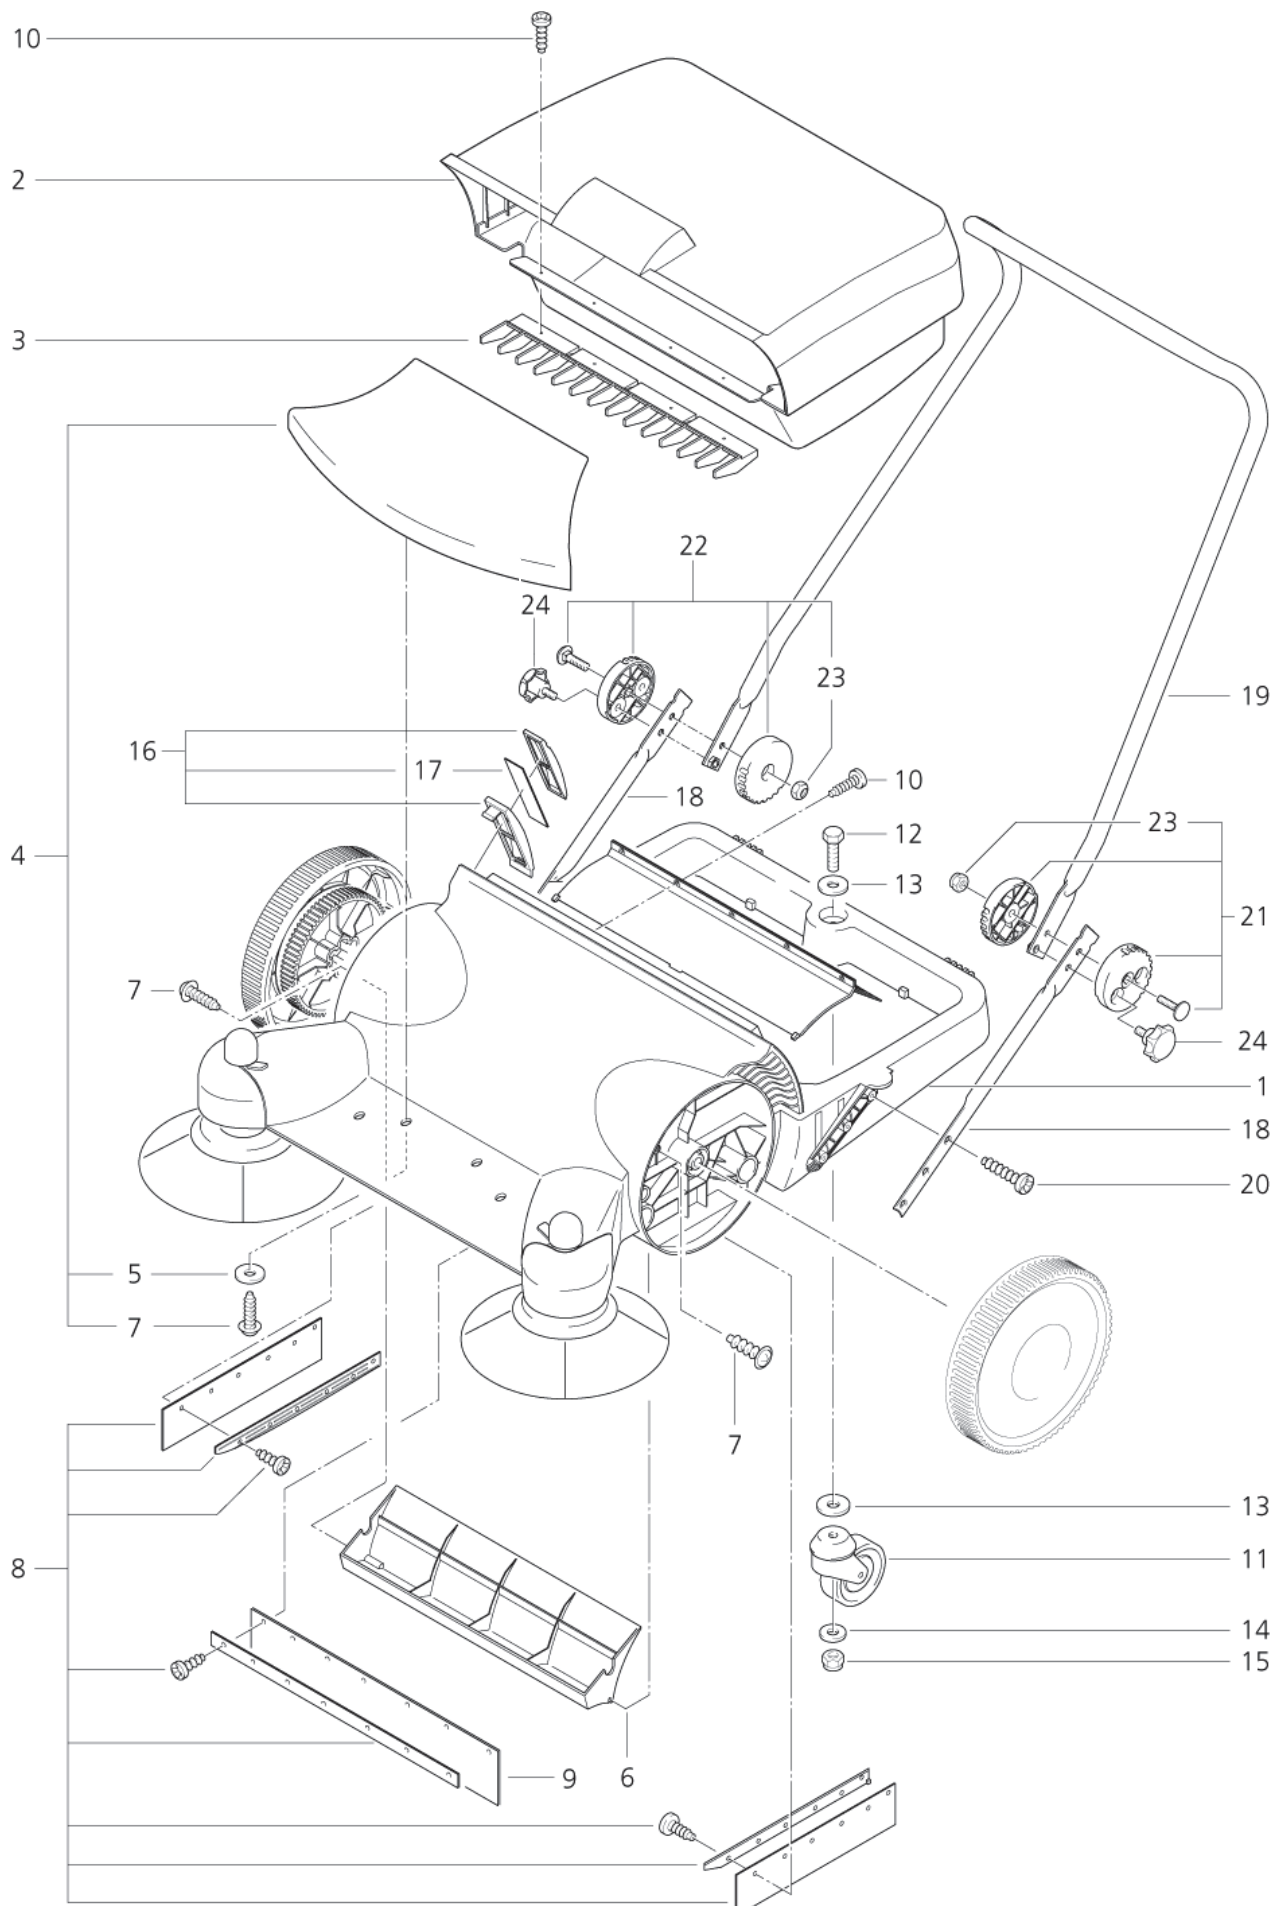

TERRA 802

Gehäuse	3
Roller brushes	5
Wheel	7
Side brush Left	9
Side brush right	11

Gehäuse

TERRA 802

12-10-2012

ET-Liste-Nr.
TERRA80202

3

Ersatzteile auf www.gluesing.net

Gehäuse

TERRA 802

12-10-2012

ET-Liste-Nr.
TERRA802

4

Pos	Artikelnr.	Me	Beschreibung
1	60491	1	nicht mehr lieferbar nicht mehr lieferbar
2	67065	1	Schmutzbehälter terra 802 nicht mehr lieferbar
3	60489	1	nicht mehr lieferbar nicht mehr lieferbar
4	60493	1	nicht mehr lieferbar nicht mehr lieferbar
6	60487	1	Abweiser nicht mehr lieferbar
7	10029	1	Schraube 5x25
8	60492	1	nicht mehr lieferbar Schmutzfänger-Set
9	60496	1	Schmutzfänger nicht mehr lieferbar
10	5190	1	SHR BL- 4,8X13 C-H7981 ZN
11	7291	1	Lenkrolle
15	8952	1	CW Sechskantmutter M10 ISO 7042 zn
16	60495	1	n. m. lieferbar nicht mehr lieferbar
17	60494	1	nicht mehr lieferbar nicht mehr lieferbar
19	60485	1	Schubbügel Oberteil nicht mehr lieferbar
20	34716	1	SHR BL- 6,3X25 C-H7981 ZN
21	60498	1	nicht mehr lieferbar nicht mehr lieferbar
22	60497	1	nicht mehr lieferbar nicht mehr lieferbar
24	1053	1	Sterngriff M8X20