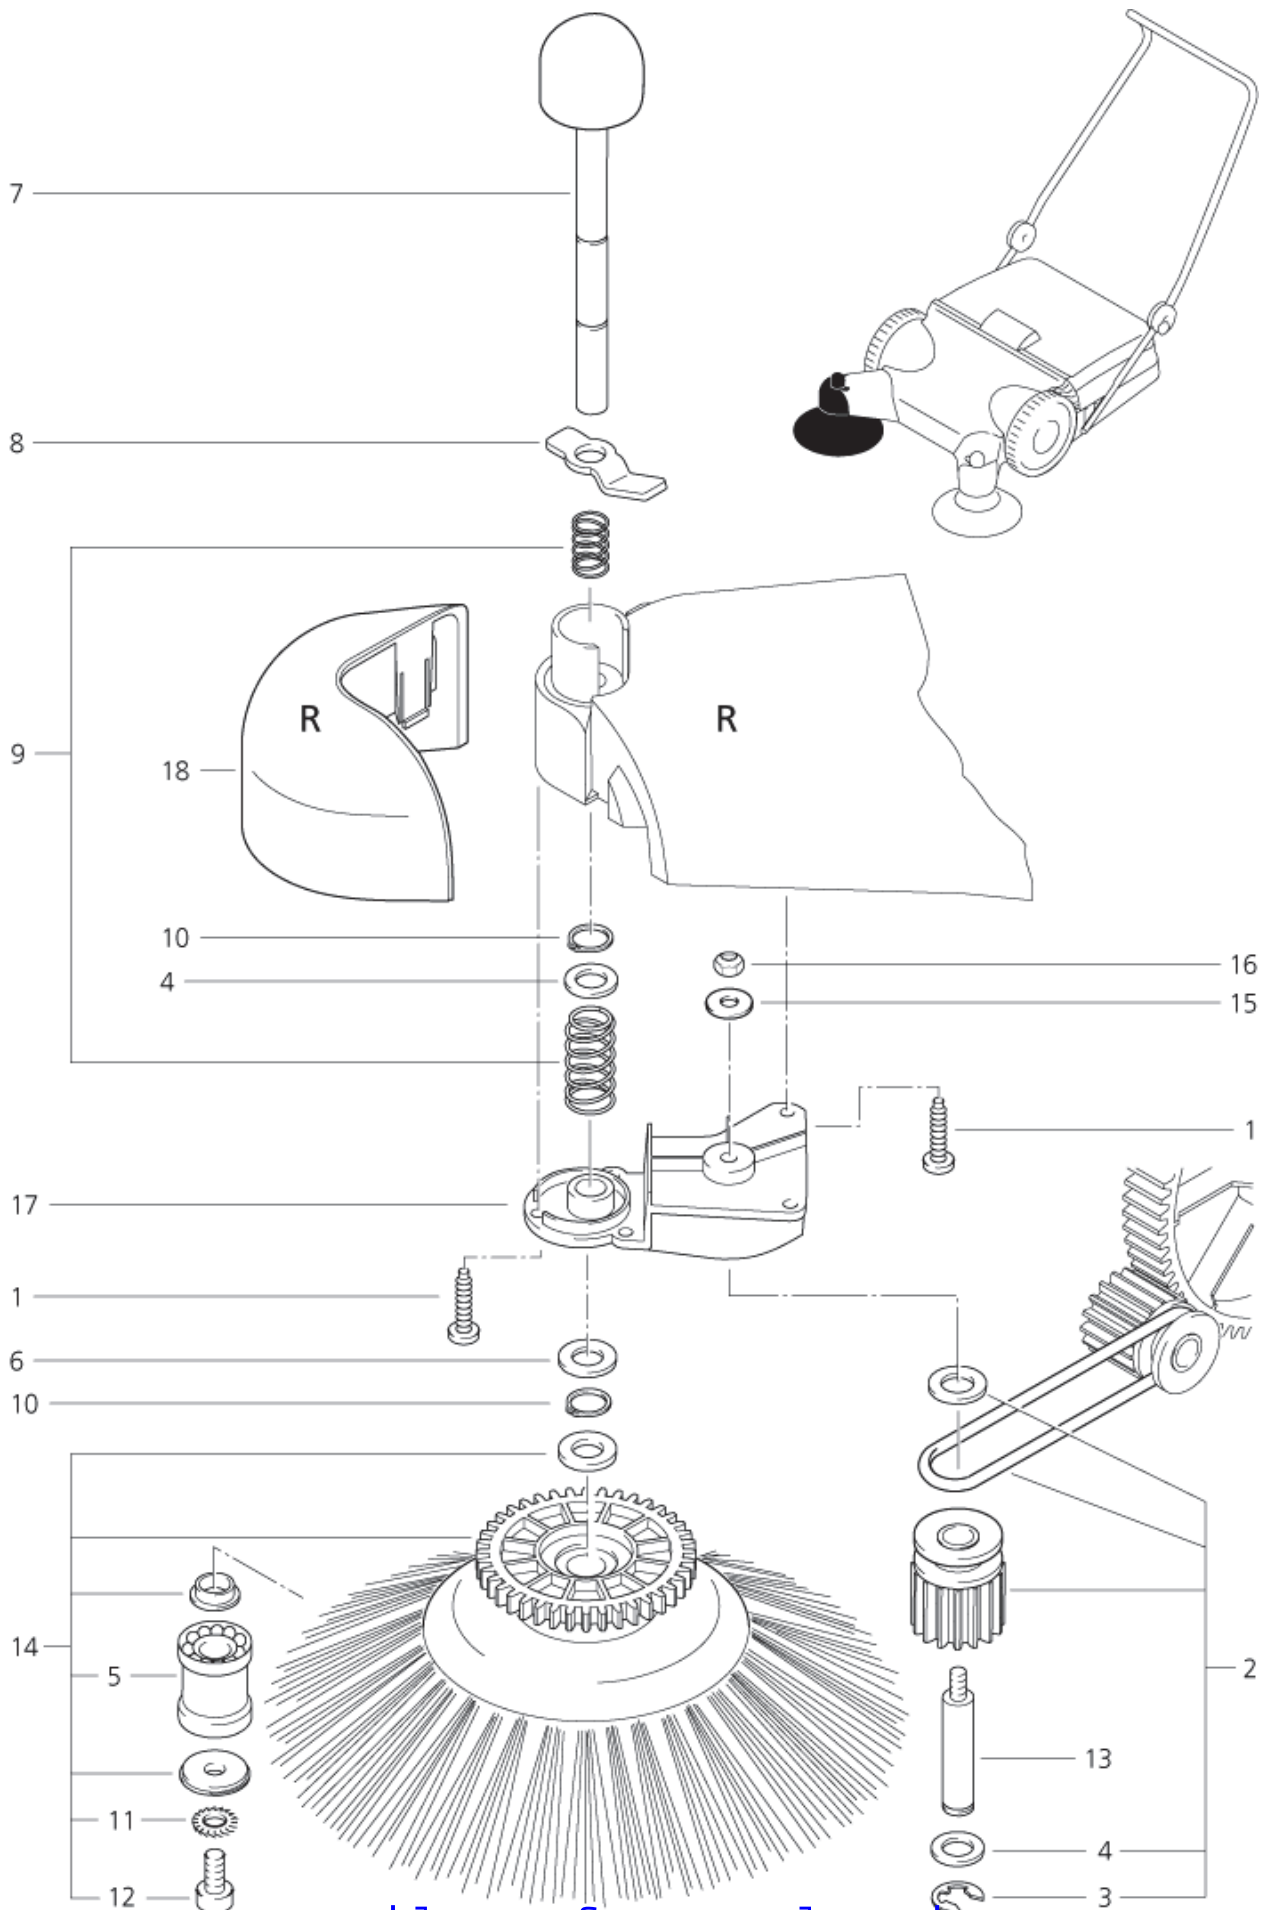

Side brush Left

TERRA 802

12-10-2012

ET-Liste-Nr.
TERRA80208

9

Ersatzteile auf www.gluesing.net

Side brush Left

TERRA 802

12-10-2012

ET-Liste-Nr.
LEKKA80208

10

Pos	Artikelnr.	Me	Beschreibung
1	10029	1	Schraube 5x25
2	60519	1	Seitenbuerstenantrieb
3	8878	1	Sicherungsring 10x1
4	60499	1	nicht mehr lieferbar nicht mehr lieferbar
5	60511	1	Waelzlager
6	60512	1	Scheibe ø12x2,5ø24 nicht mehr lieferbar
7	60524	1	nicht mehr lieferbar nicht mehr lieferbar
8	60523	1	nicht mehr lieferbar nicht mehr lieferbar
9	60525	1	nicht mehr lieferbar nicht mehr lieferbar
10	34687	1	n. m. lieferbar Ring SI- D12X1
11	60521	1	nicht mehr lieferbar nicht mehr lieferbar
12		1	NOTE COMMENT Serrated lockwasher A8,2 DIN 6797
13		1	NOTE COMMENT Socket head cap screw M8x16
14	60520	1	Seitenbuerste
15	67068	1	nicht mehr lieferbar nicht mehr lieferbar
16	60518	1	nicht mehr lieferbar nicht mehr lieferbar
17		1	NOTE COMMENT Washer A6,4 DIN 9021
18		1	NOTE COMMENT Hexagon nut M6 DIN 985

Side brush right

TERRA 802

12-10-2012

ET-Liste-Nr.
TERRA80210

11

Ersatzteile auf www.gluesing.net

Side brush right

TERRA 802

12-10-2012

ET-Liste-Nr.
LEKKA80210

12

Pos	Artikelnr.	Me	Beschreibung
1	10029	1	Schraube 5x25
2	60519	1	Seitenbuerstenantrieb
3	8878	1	Sicherungsring 10x1
4	60499	1	nicht mehr lieferbar nicht mehr lieferbar
5	60511	1	Waelzlager
6	60512	1	Scheibe ø12x2,5ø24 nicht mehr lieferbar
7	60524	1	nicht mehr lieferbar nicht mehr lieferbar
8	60523	1	nicht mehr lieferbar nicht mehr lieferbar
9	60525	1	nicht mehr lieferbar nicht mehr lieferbar
10	34687	1	n. m. lieferbar Ring SI- D12X1
11		1	NOTE COMMENT Serrated lock washer A8,2 DIN 6797
12		1	NOTE COMMENT Socket head cap screw M8x16
13	60518	1	nicht mehr lieferbar nicht mehr lieferbar
14	60520	1	Seitenbuerste
15		1	NOTE COMMENT Washer A6,4 DIN 9021
16		1	NOTE COMMENT Hexagon nut M6 DIN 985
17	60527	1	Deckel nicht mehr lieferbar
18	67069	1	nicht mehr lieferbar nicht mehr lieferbar