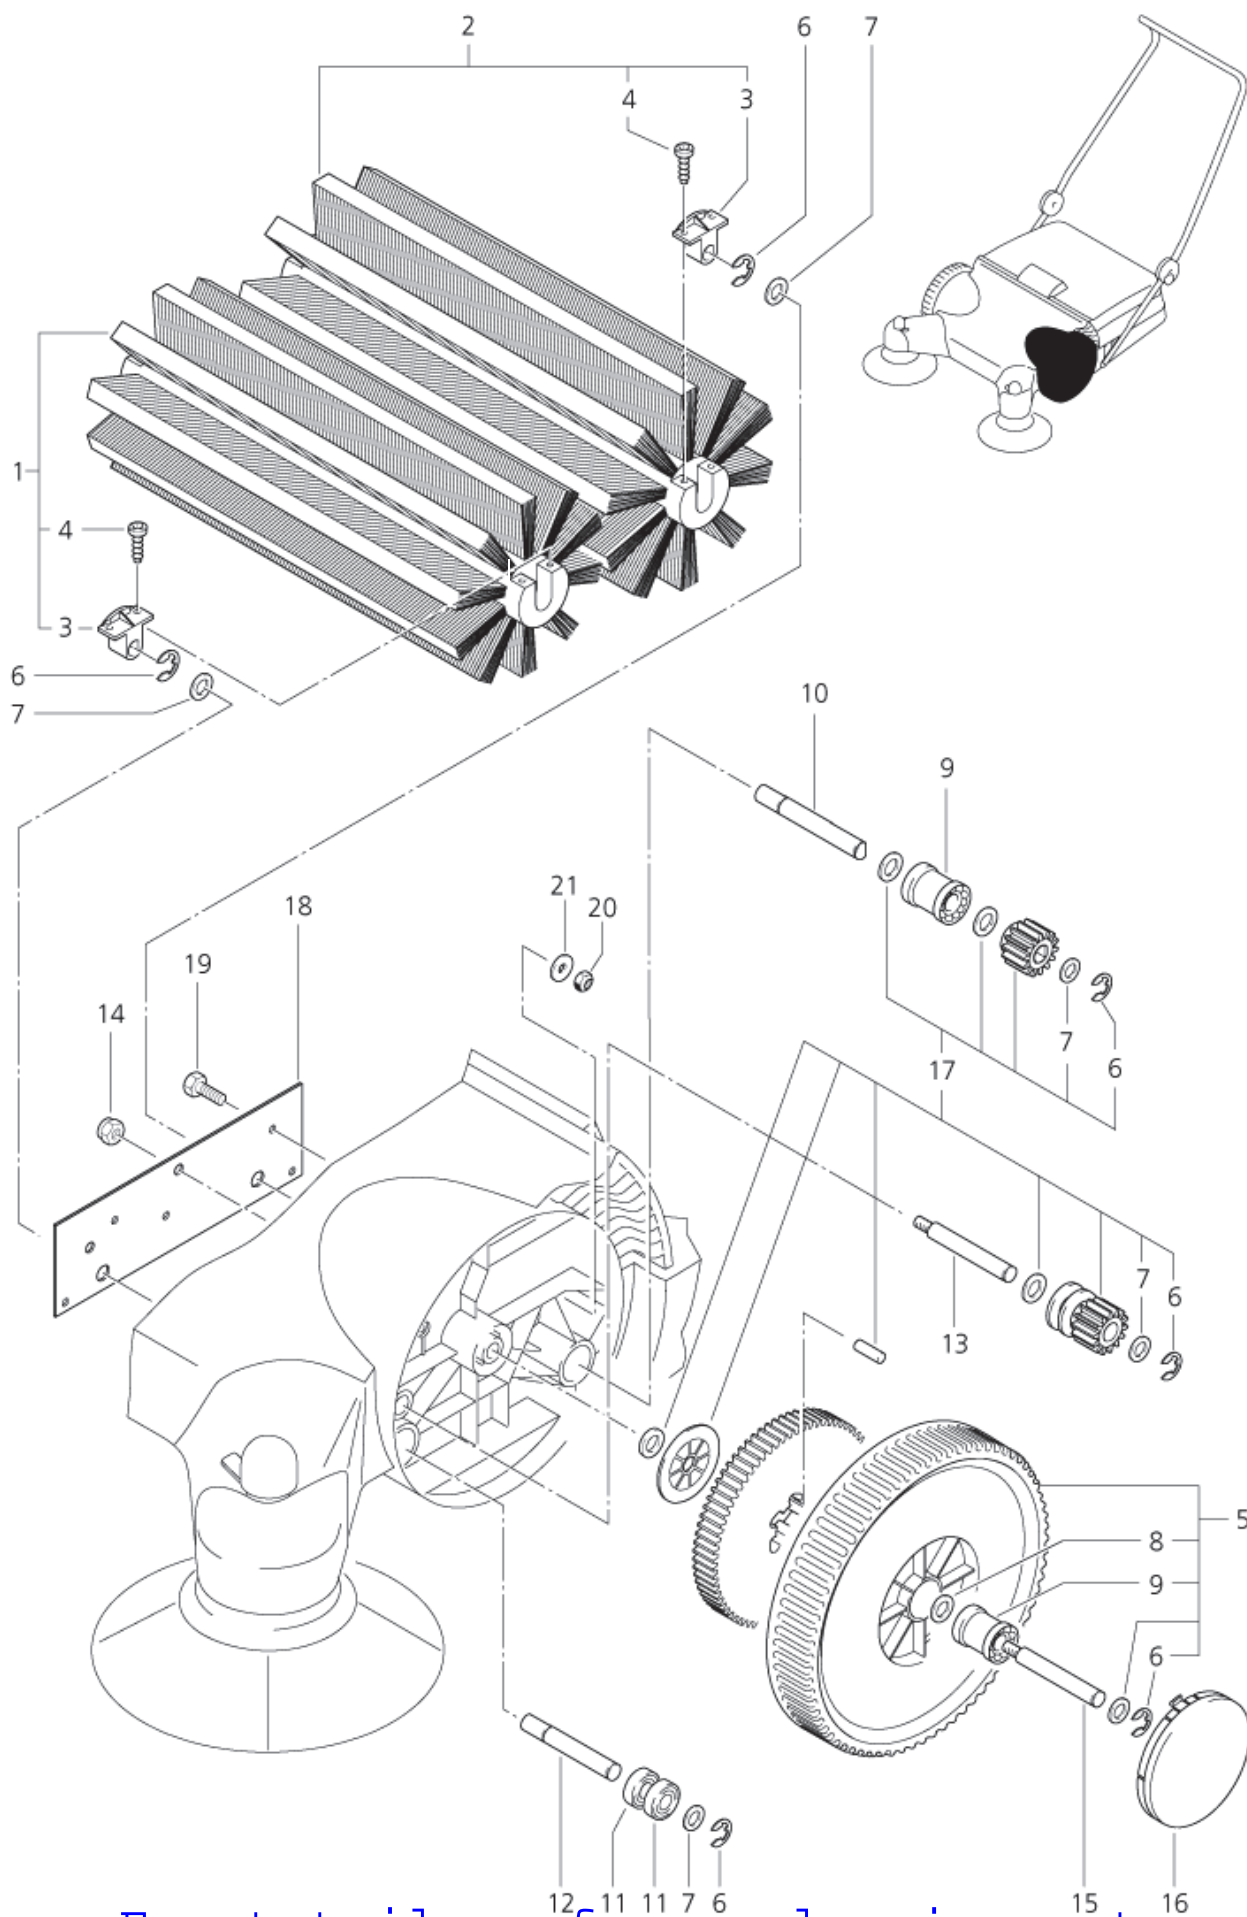

Roller brushes

TERRA 802

12-10-2012

ET-Liste-Nr.
TERRA80204

5

Ersatzteile auf www.gluesing.net

Roller brushes

TERRA 802

12-10-2012

ET-Liste-Nr.
LEKKA80204

6

Pos	Artikelnr.	Me	Beschreibung
1	60500	1	Walzenbürste ø155x400 vor nicht mehr lieferbar
2	60501	1	Walzenbuerste hinten
3	60510	1	nicht mehr lieferbar nicht mehr lieferbar
4	3351	1	CW Blechschraube 3,5x16 C-H ISO 7049 zn
5	67067	1	nicht mehr lieferbar Rad ø260x60 kpl. blau
6	8878	1	Sicherungsring 10x1
7	60499	1	nicht mehr lieferbar nicht mehr lieferbar
9	60511	1	Waelzlager
10	60508	1	Achse ø12x 92 nicht mehr lieferbar
11	20938	1	Waelzlager 6001-2RS DIN6 25 Rillenkugell
12	60507	1	nicht mehr lieferbar nicht mehr lieferbar
13	60509	1	Achse ø12x 80 nicht mehr lieferbar
14	15808	1	Sechskantmutter M8x1 DIN 985 ZN
15	60506	1	nicht mehr lieferbar nicht mehr lieferbar
16	67066	1	nicht mehr lieferbar Radkappe ø101 blau 100150
17	60505	1	Zahnrad-Satz links left
18	60504	1	nicht mehr lieferbar nicht mehr lieferbar