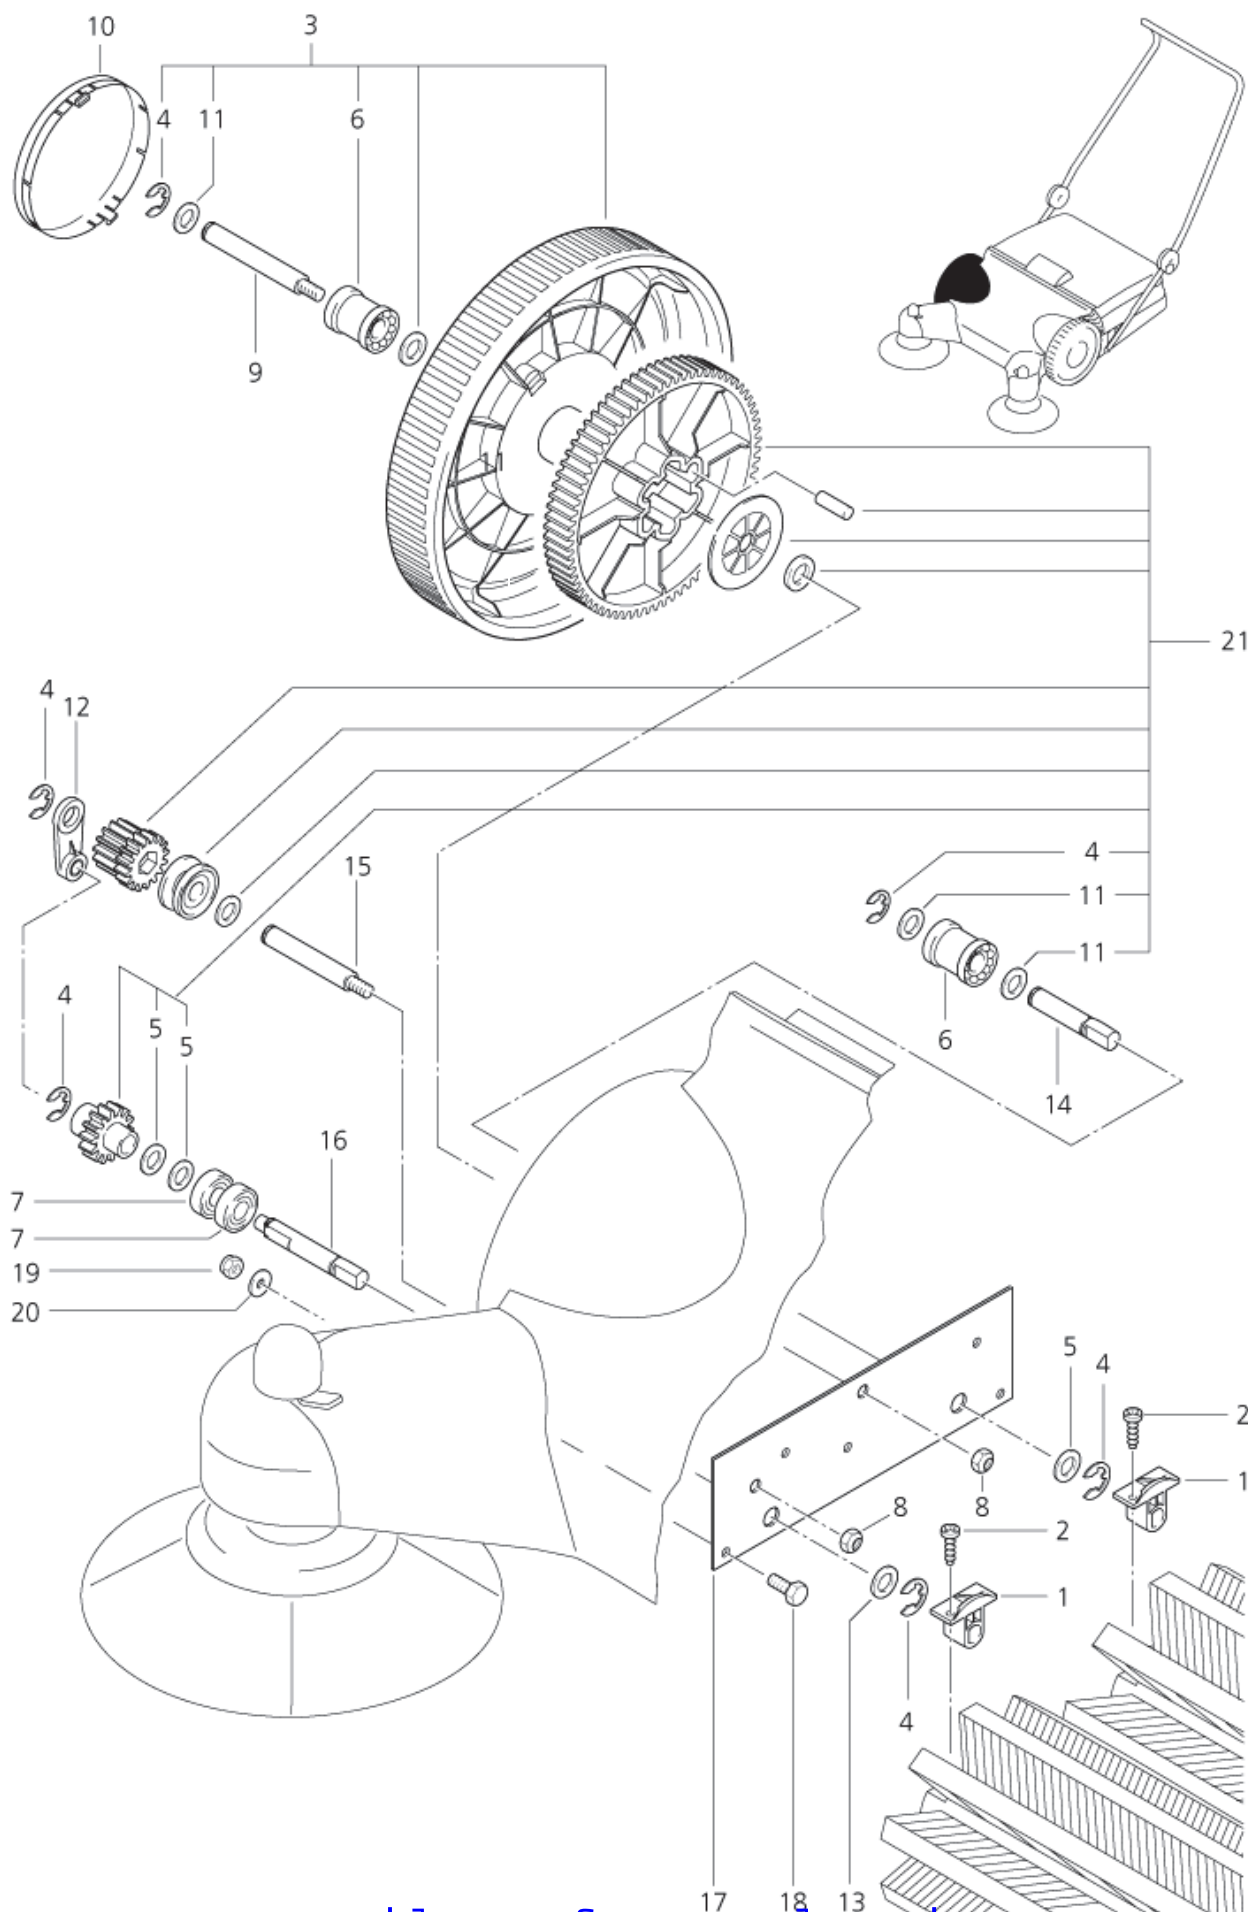

Wheel

TERRA 802

12-10-2012

ET-Liste-Nr.
TERRA80206

7

Wheel

TERRA 802

12-10-2012

ET-Liste-Nr.
LEKKA80206

8

Pos	Artikelnr.	Me	Beschreibung
1	60510	1	nicht mehr lieferbar nicht mehr lieferbar
2	3351	1	CW Blechschraube 3,5x16 C-H ISO 7049 zn
3	67067	1	nicht mehr lieferbar Rad ø260x60 kpl. blau
4	8878	1	Sicherungsring 10x1
5	60499	1	nicht mehr lieferbar nicht mehr lieferbar
6	60511	1	Waelzlager
7	20938	1	Waelzlager 6001-2RS DIN6 25 Rillenkugell
8	15808	1	Sechskantmutter M8x1 DIN 985 ZN
9	60506	1	nicht mehr lieferbar nicht mehr lieferbar
10	67066	1	nicht mehr lieferbar Radkappe ø101 blau 100150
11	60512	1	Scheibe ø12x2,5ø24 nicht mehr lieferbar
12	60516	1	nicht mehr lieferbar nicht mehr lieferbar
13	31578	1	SHIM RING 13X19X1.5
14	60513	1	nicht mehr lieferbar nicht mehr lieferbar
15	60514	1	nicht mehr lieferbar nicht mehr lieferbar
16	60515	1	nicht mehr lieferbar nicht mehr lieferbar
17	60504	1	nicht mehr lieferbar nicht mehr lieferbar
21	60517	1	Zahnrad-Satz rechts Right