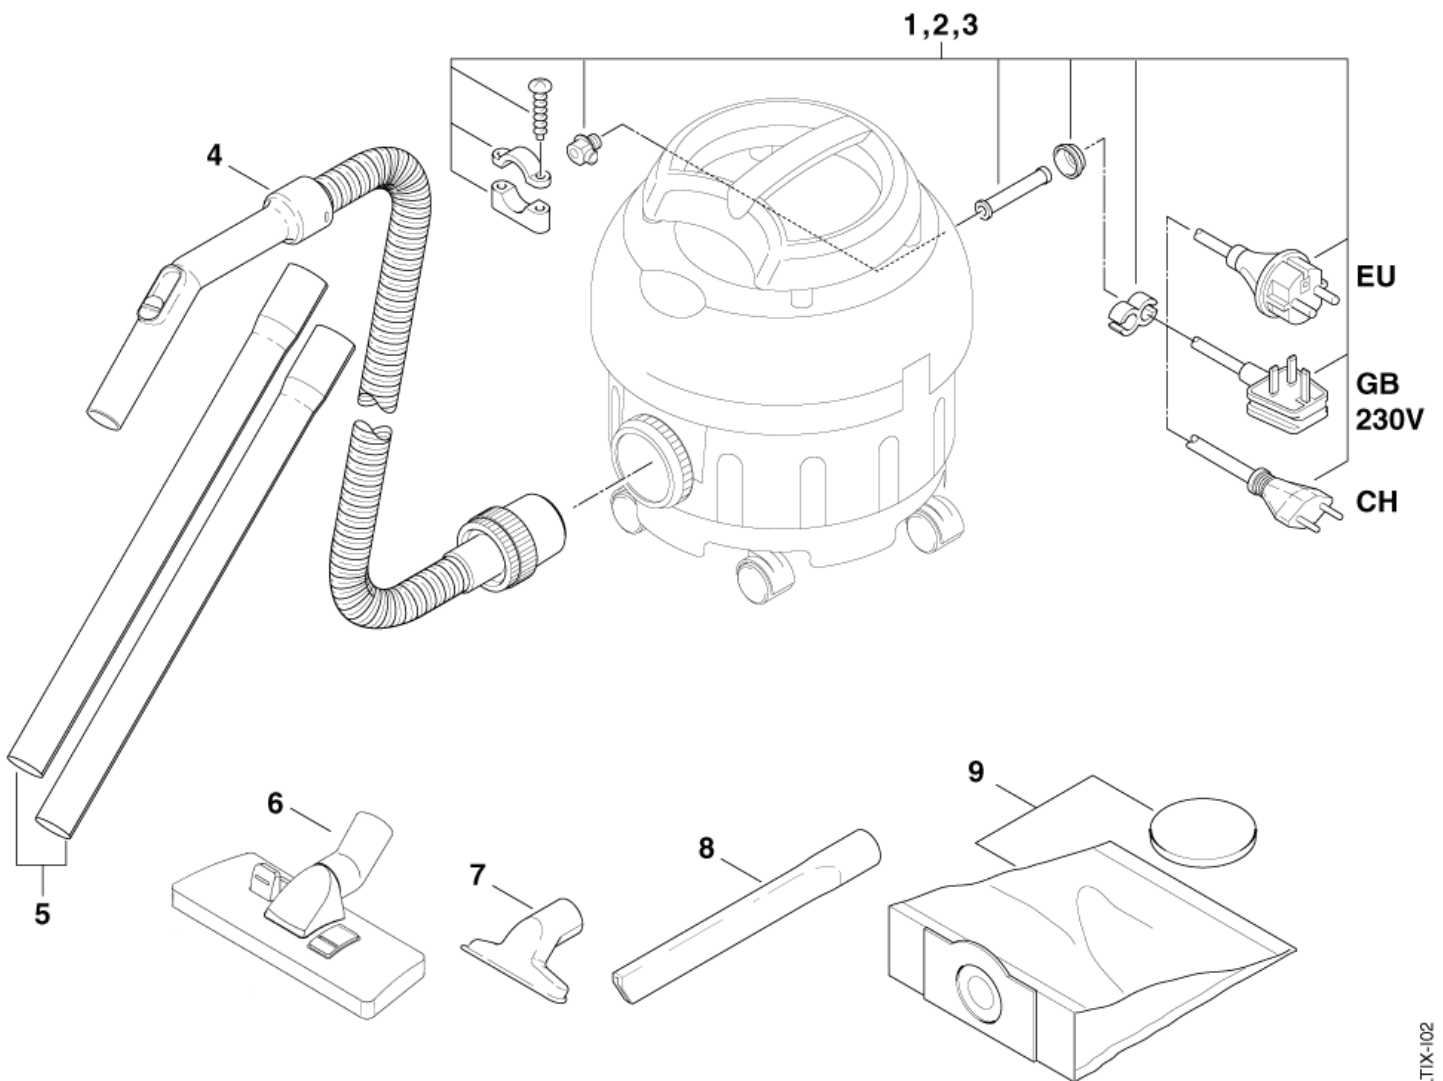

Zubehör

SALTIX

13-10-2012

ET-Liste-Nr. SALTIX02

5

SALTIX-102

Ersatzteile auf www.gluesing.net

Zubehör

SALTIX

13-10-2012

ET-Liste-Nr. SAL I IXUZ

6

Pos	Artikelnr.	Me	Beschreibung	
1	302000794	1	Netzleitung Set 1*EU*	*EU*
2	302000795	1	LTG Netz m.Stecker f.SALT IX set 1 *GB*	*GB*
3	302000793	1	LTG Netz m.Stecker f.SALT IX set 1 *CH*	*CH*
4	302000473	1	Saugschlauch 32x3000 m. Muffe u.Handrohr	
4	302002361	1	Einlaßfitting	Use together with hose
4	302002362	1	Verschlußring Einlass- fitting	Use together with hose
5	107400032	1	Verlängerungsrohr Alu 2 Stück je 500 mm/36 mm	Aluminium - painted silver
5	302000529	1	Saugrohr D36x505 Set 2 Stück verchromt	Chromium-plated steel
6	302000962	1	Bodendüse D36	
7	14295	1	Universaldüse Kunststoff, 115 mm breit	
8	6084	1	Fugendüse D35x300 mm	
9	302000789	1	Filtersack SALTIX Set 10