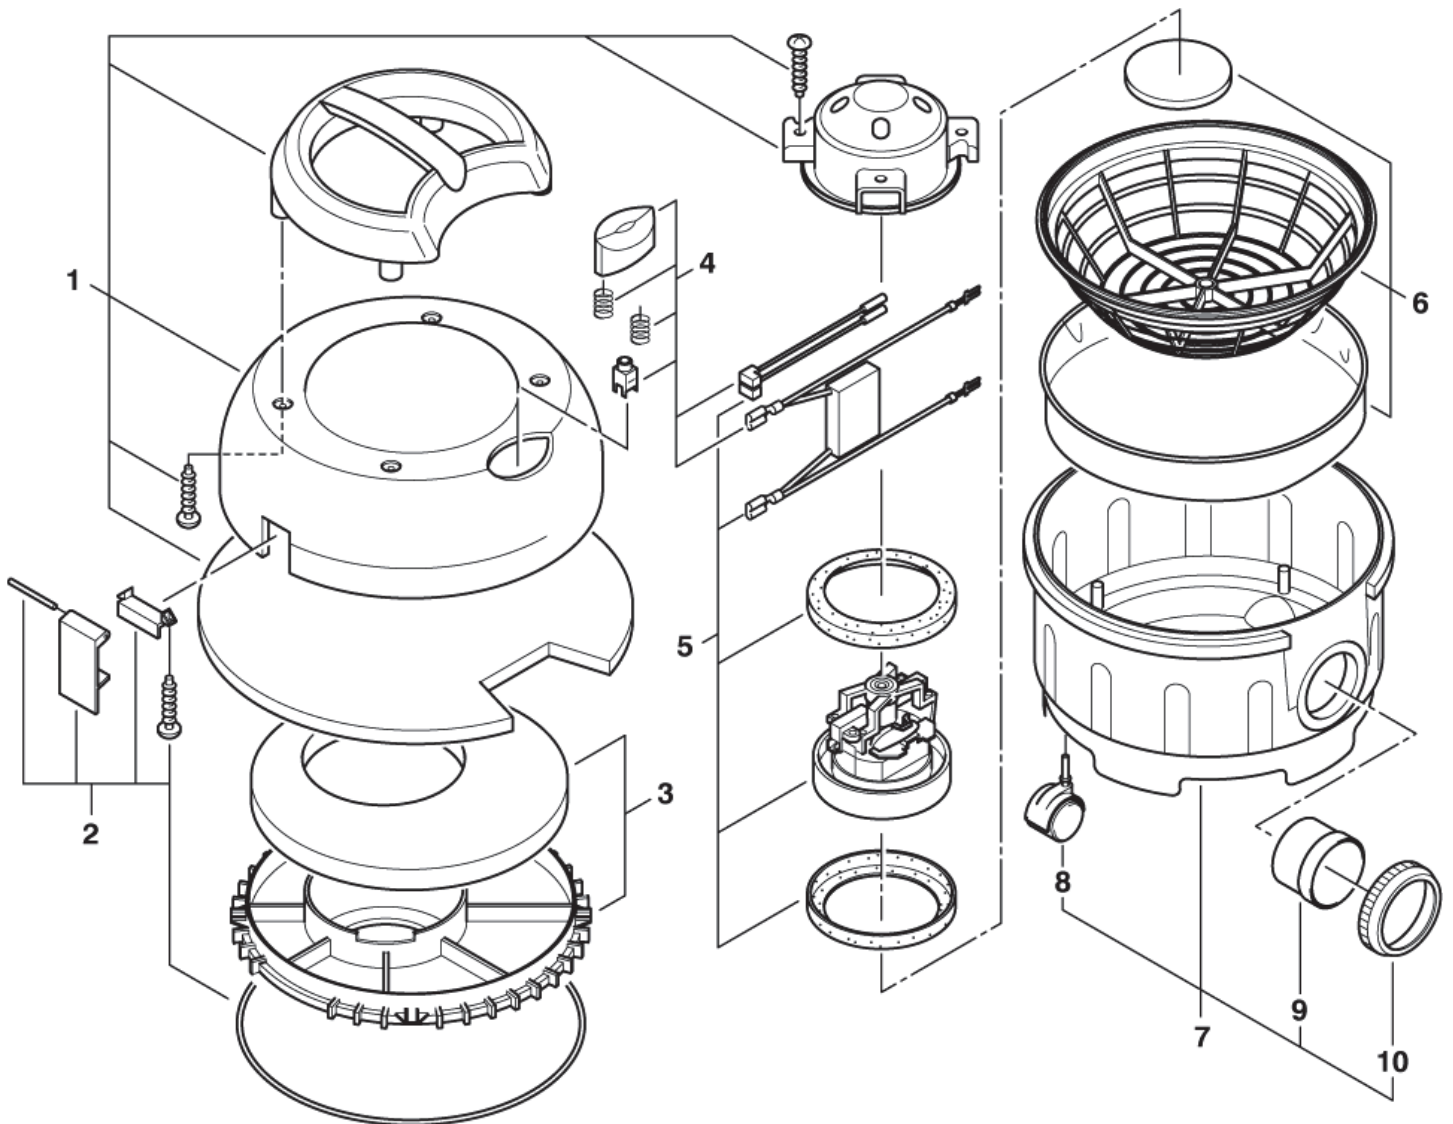

Cabinet, base, motor, filter, container

13-10-2012

ET-Liste-Nr. SALTIX01

SALTIX

3

Cabinet, base, motor, filter, container

SALTIX

13-10-2012

ET-Liste-Nr. SAL I IX01

4

Pos	Artikelnr.	Me	Beschreibung
1	302000790	1	Haube Set 1 komplett
2	302000791	1	Kleinteile Saltix Set-1 1xKesseldich. 2xVers.klam
3	302000796	1	Trägerplatte
4	302000787	1	Schalter + Leitung + Ents törfilter
5	302000797	1	nicht mehr lieferbar Motor/Turbine 230V 1000W
6	302000788	1	Filter SALTIX
7	302000786	1	Behälter
8	302000792	5	Lenkrolle ø50
9	302002361	1	Einlaßfitting
10	302002362	1	Verschlussring Einlass- fitting