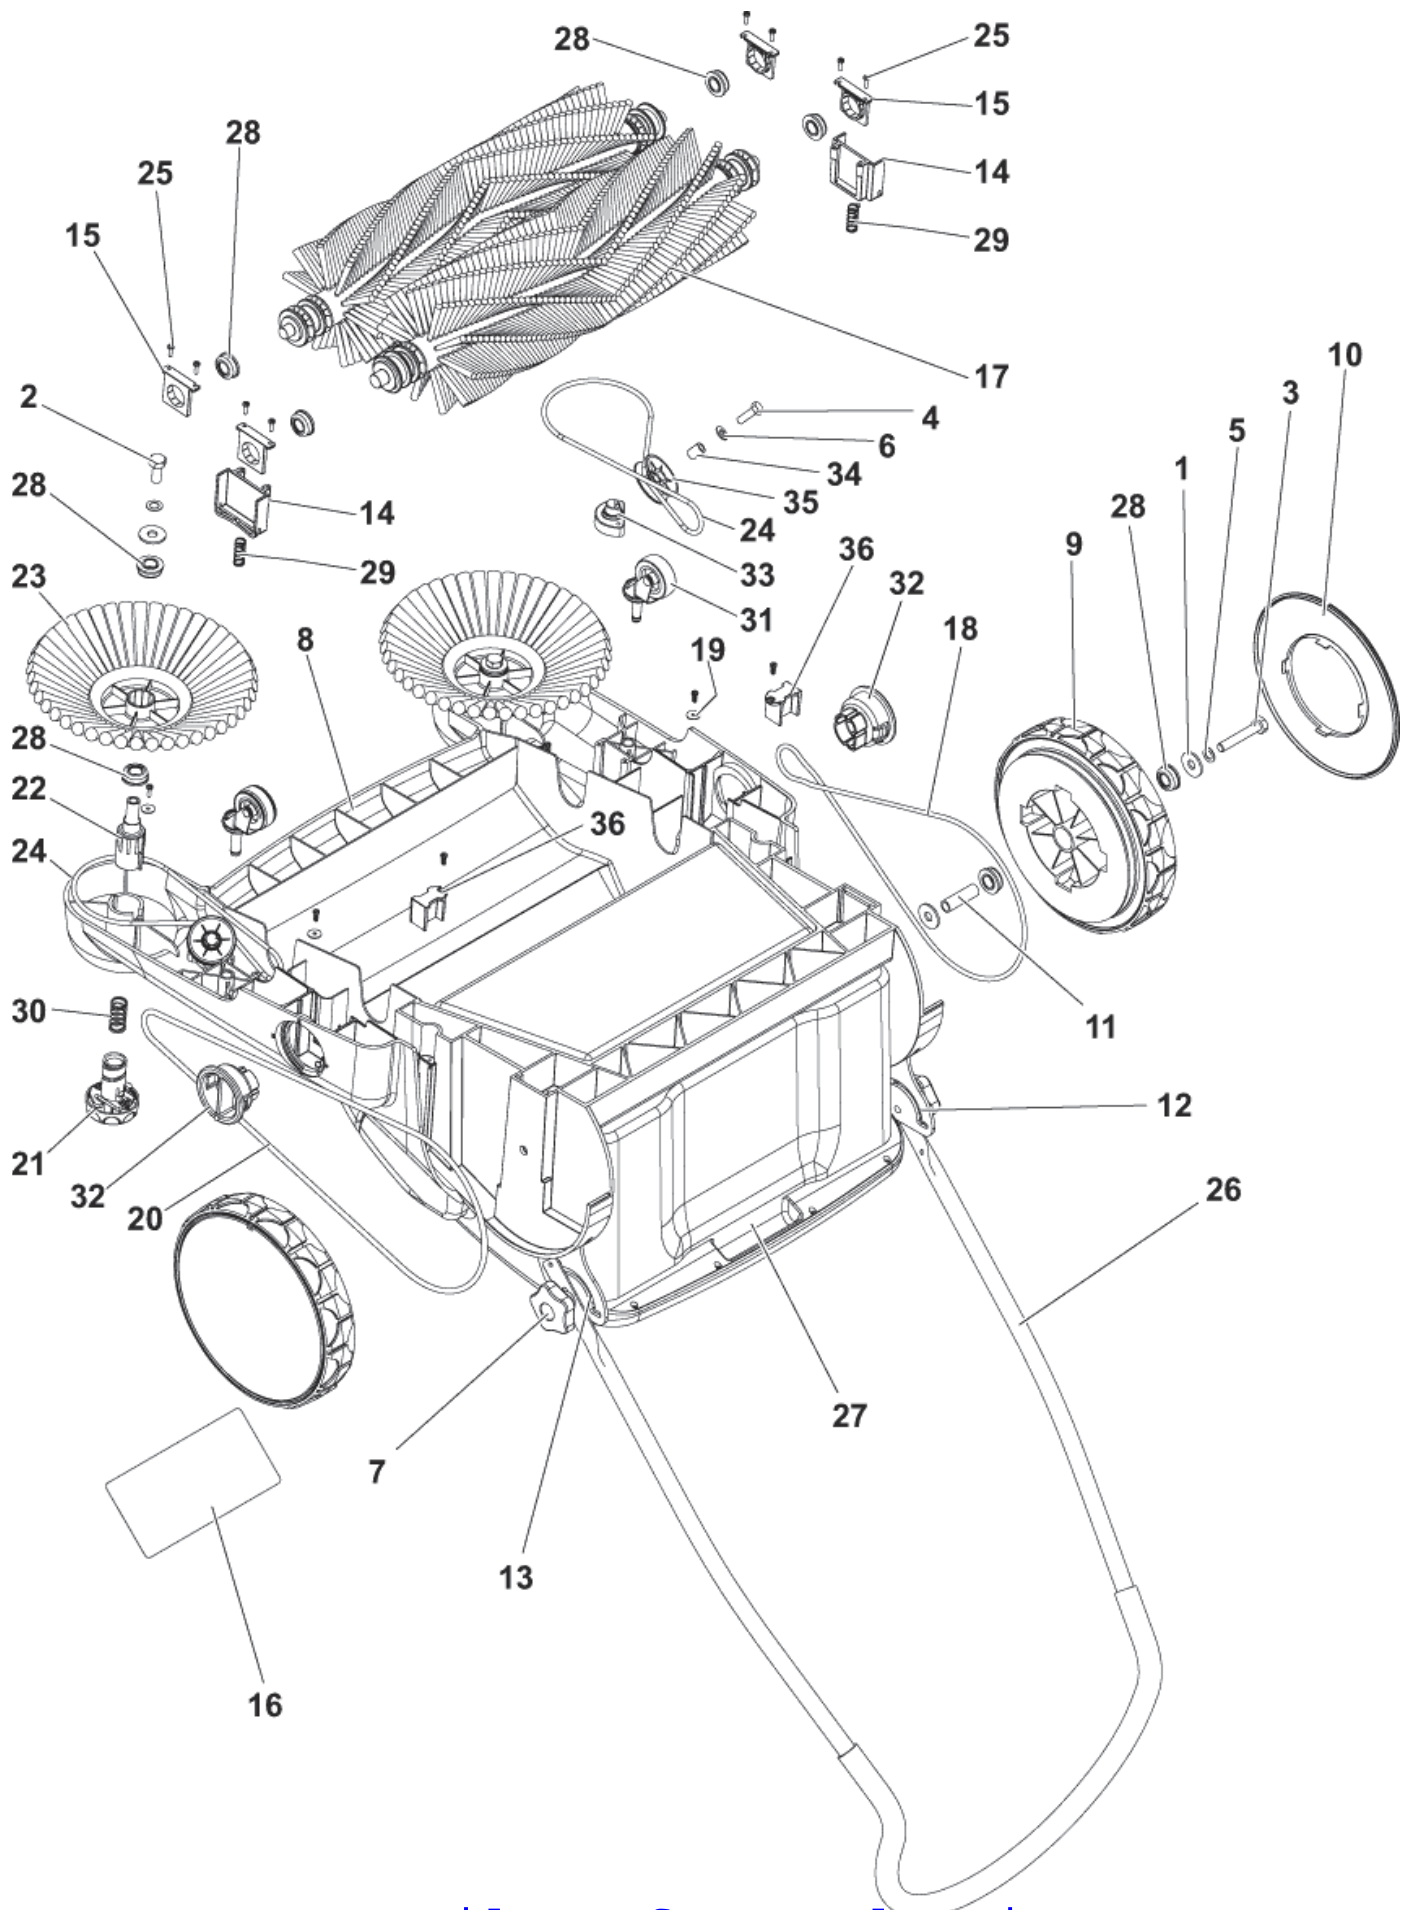

Chassis-System

FLOORTEC 480M

13-10-2012

ET-Liste-Nr.
F480M0010

3

Ersatzteile auf www.gluesing.net

Chassis-System

FLOORTEC 480M

13-10-2012

ET-Liste-Nr.
F-480MU010

4

Pos	Artikelnr.	Me	Beschreibung	
7	146 1852 000	2	Einstellknopf M8	
8	1463601000	1	Rahmen	
9	1463604000	2	Rad	
10	1463605000	2	Abdeckung für Rad	
12	1463607000	1	Aufnahme für Schubbügel- arretierung, links	
13	1463608000	1	Aufnahme für Schubbügel- arretierung, rechts	
14	1463611000	2	Aufnahme beweglich für Hauptkehrwalze	
15	1463612000	4	Lageraufhängung	
16	1463652000	1	DECAL NIL ALTO FLOORTEC 480M	FOR FLOORTEC Nilfisk-ALTO VERSION
17	1464319000	2	Hauptkehrwalze	
18	1463615000	1	Antriebsriemen kurz, PU für Hauptkehrwalze	
20	1463617000	1	Antriebsriemen lang, PU für Hauptkehrwalze	
21	1463618000	2	Einstellknopf für Seitenbesen	
22	1463621000	2	Lager für Seitenbeseneins	
23	1463623000	2	Seitenbesen	
24	1463624000	2	Antriebsriemen PU für Seitenbesen	
26	1463626000	1	Schubbügel	
27	1464199000	1	Schmutzbehälter, blau	
28	1463633000	12	Kugellager	
29	1463635000	2	Feder C0480-042-1250m	
30	1463636000	2	Feder C0720-055-1500m	
31	1463637000	2	Lenkrolle	
32	1463640000	2	Einstellschraube für Hauptkehrwalze	
33	1463641000	2	Lager Umlenkrolle	
35	1463643000	2	Umlenkrolle	
36	1463644000	2	Verstärkung	
37	1464357000	1	Schrauben- und Buchsen-Se	INCLUDES POS.:1,2,3,4,5,6,11,19,25,34

POSITIONS 1,2,3,4,5,6,11,19,25,34 NOT AVAILABLE AS SINGLE PARTS-INCLUDED IN THE HARDWARE KIT 1464357000

Ersatzteile auf www.gluesing.net