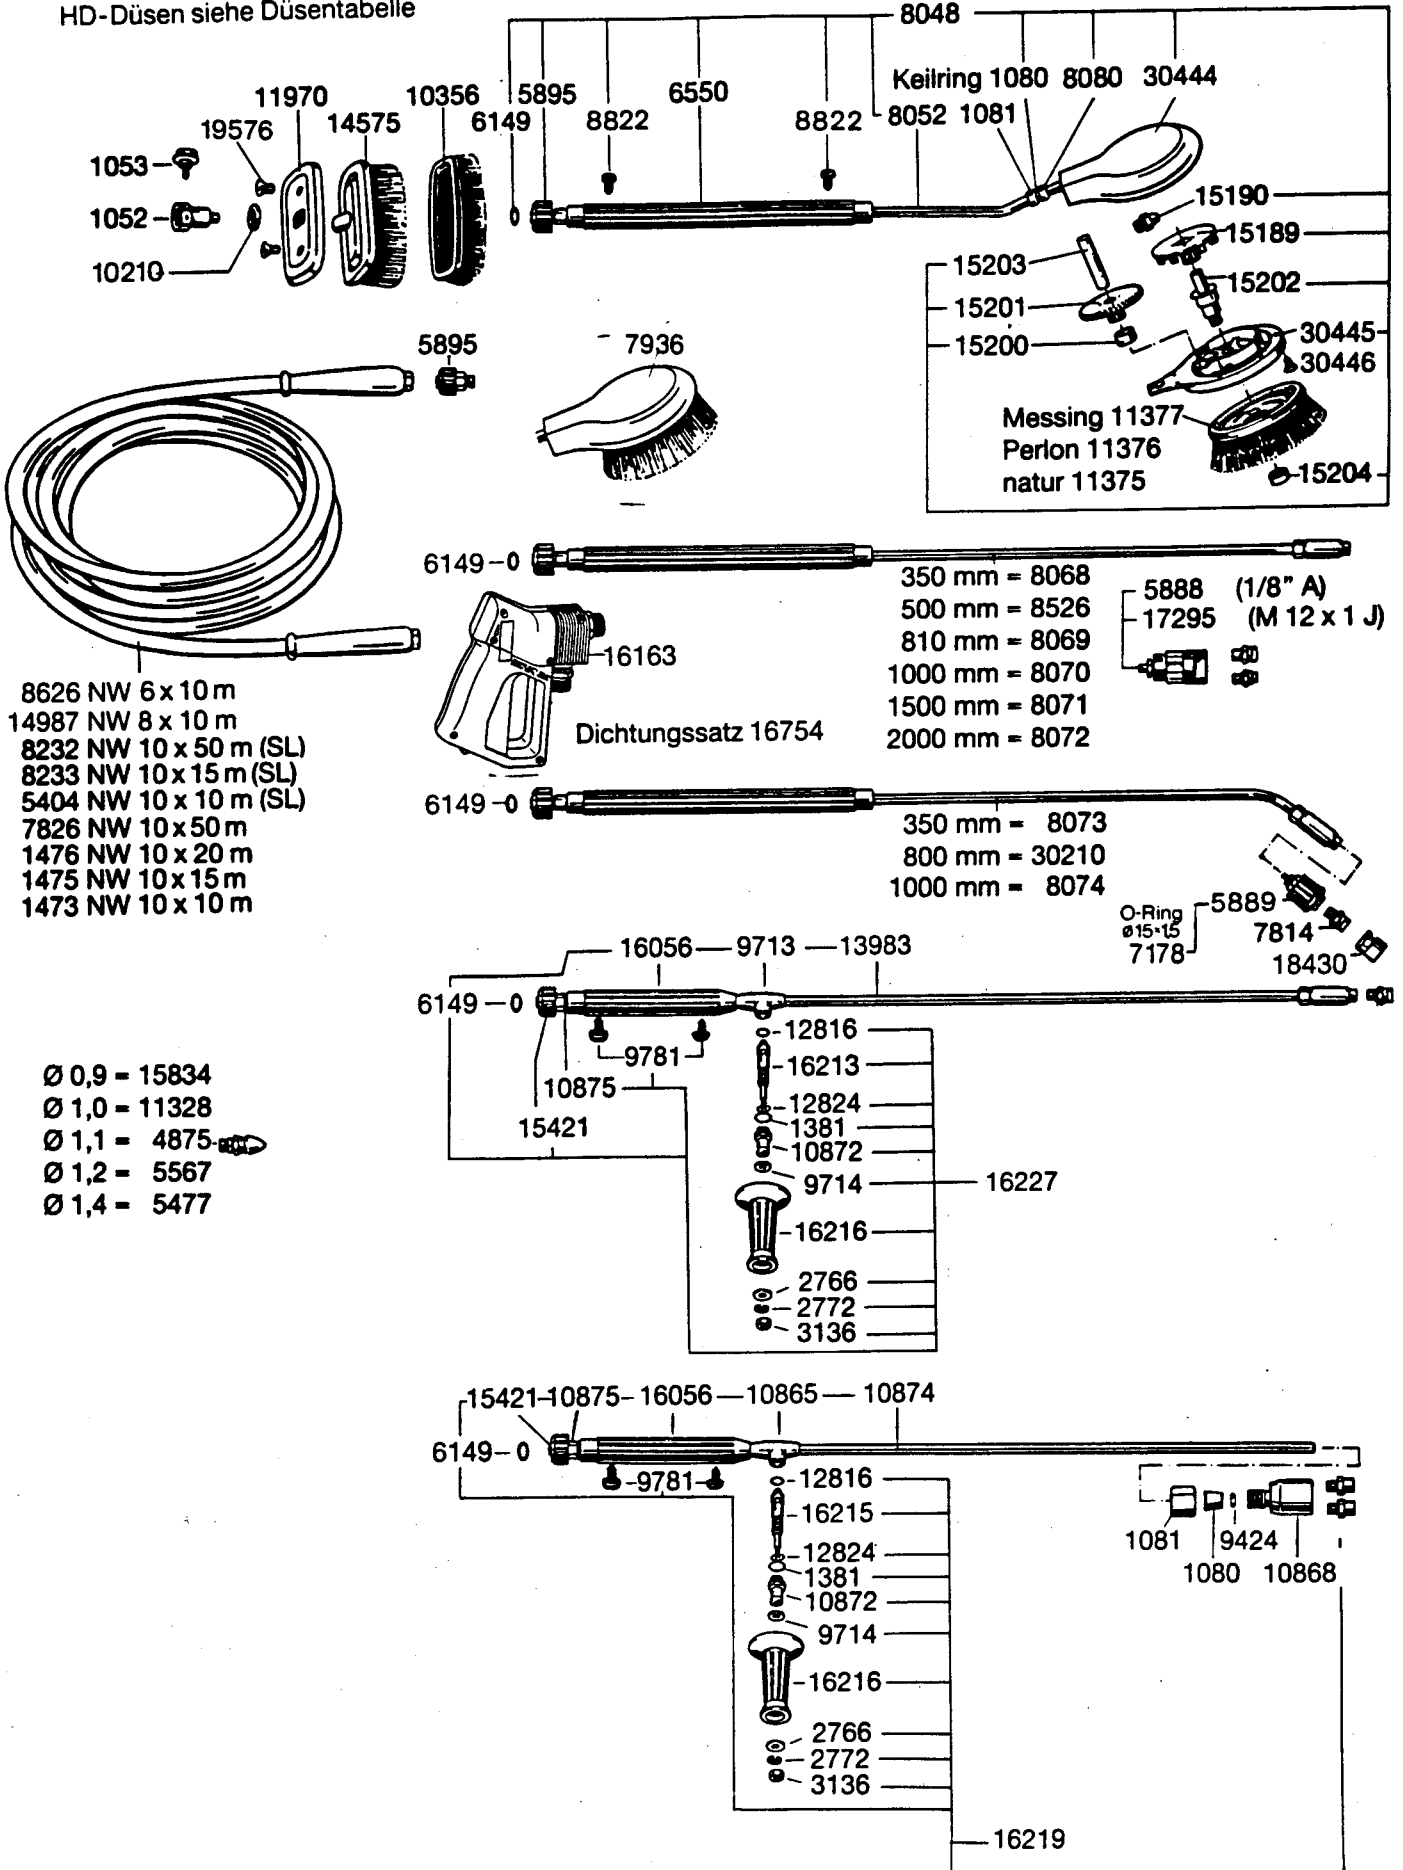

18350  
011191

Ersatzteile unter [www.gluesing.net](http://www.gluesing.net)

WAP Elektrá 12

WAP Elektrá 18

WAP Elektrá 24

WAP Elektra 18

WAP Elektra 24

WAP Elektra 12

WAP Elektra 18

WAP Elektra 24

WAP Elektra 12  
 WAP Elektra 18  
 WAP Elektra 24

HD-Zubehör

HD-Düsen siehe Düsentabelle

### Schaltplan WAP® Elektra 18 kW