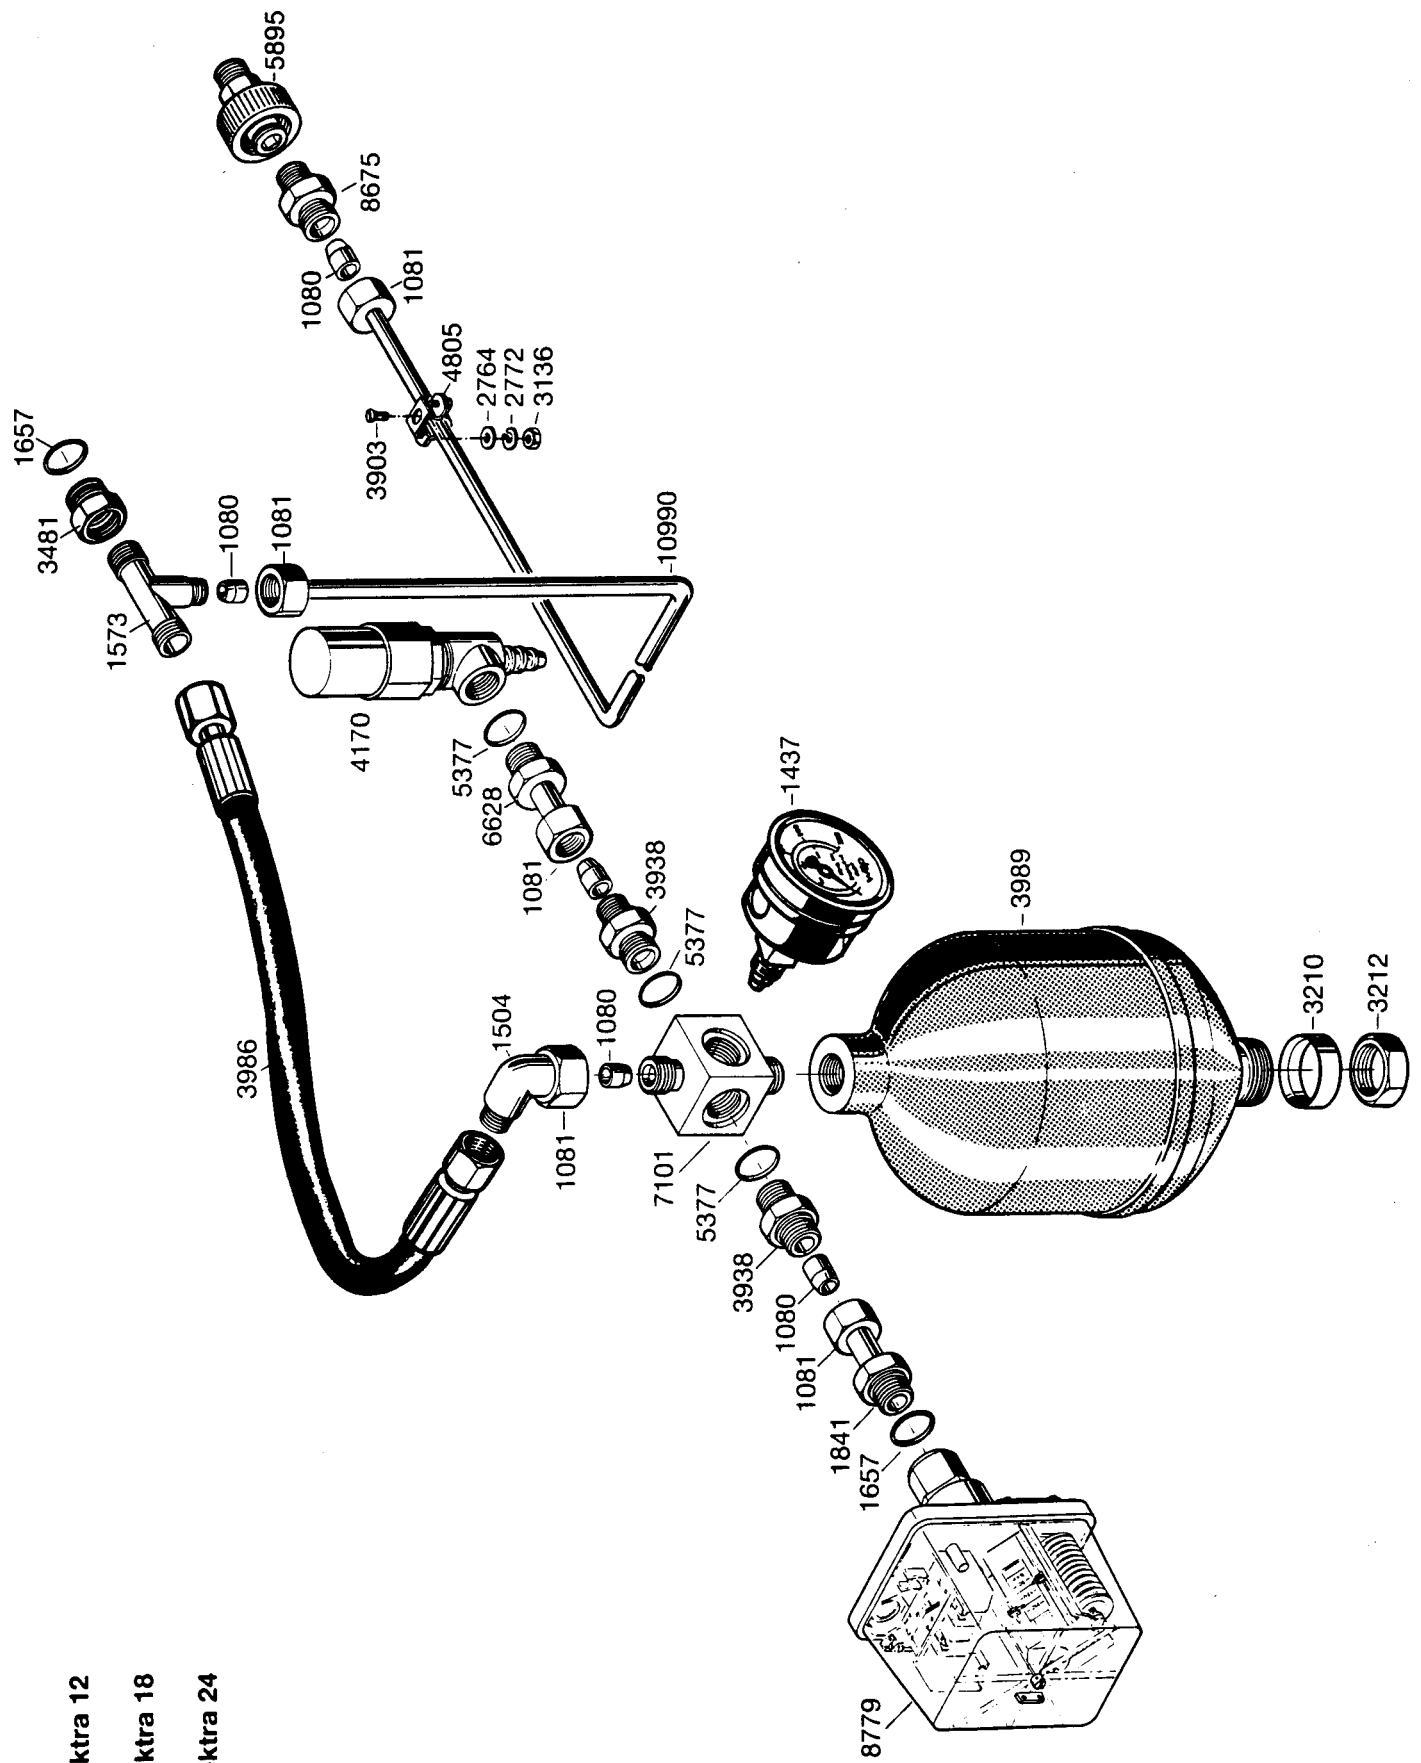

WAP Elektra 12

WAP Elektra 18

WAP Elektra 24