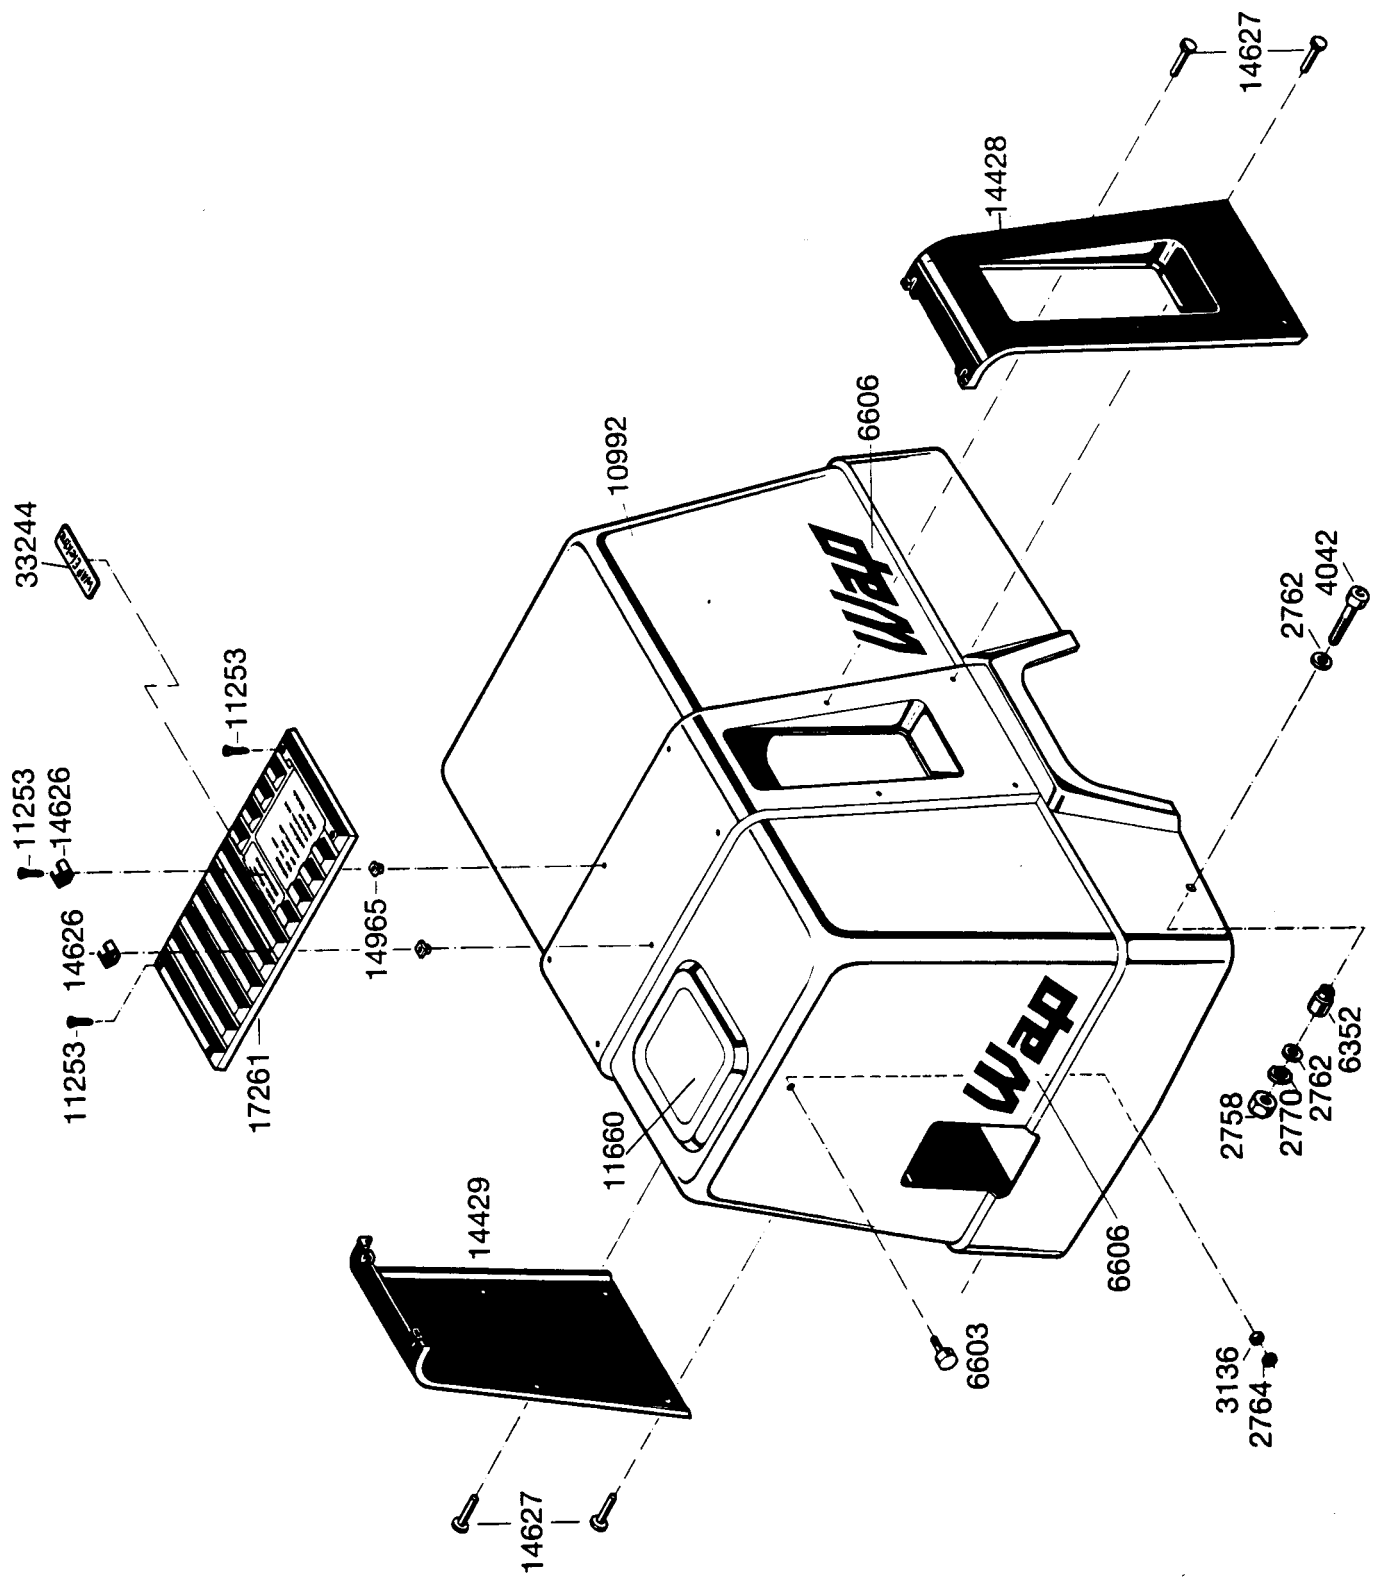

WAP Elektra 12
WAP Elektra 18
WAP Elektra 24