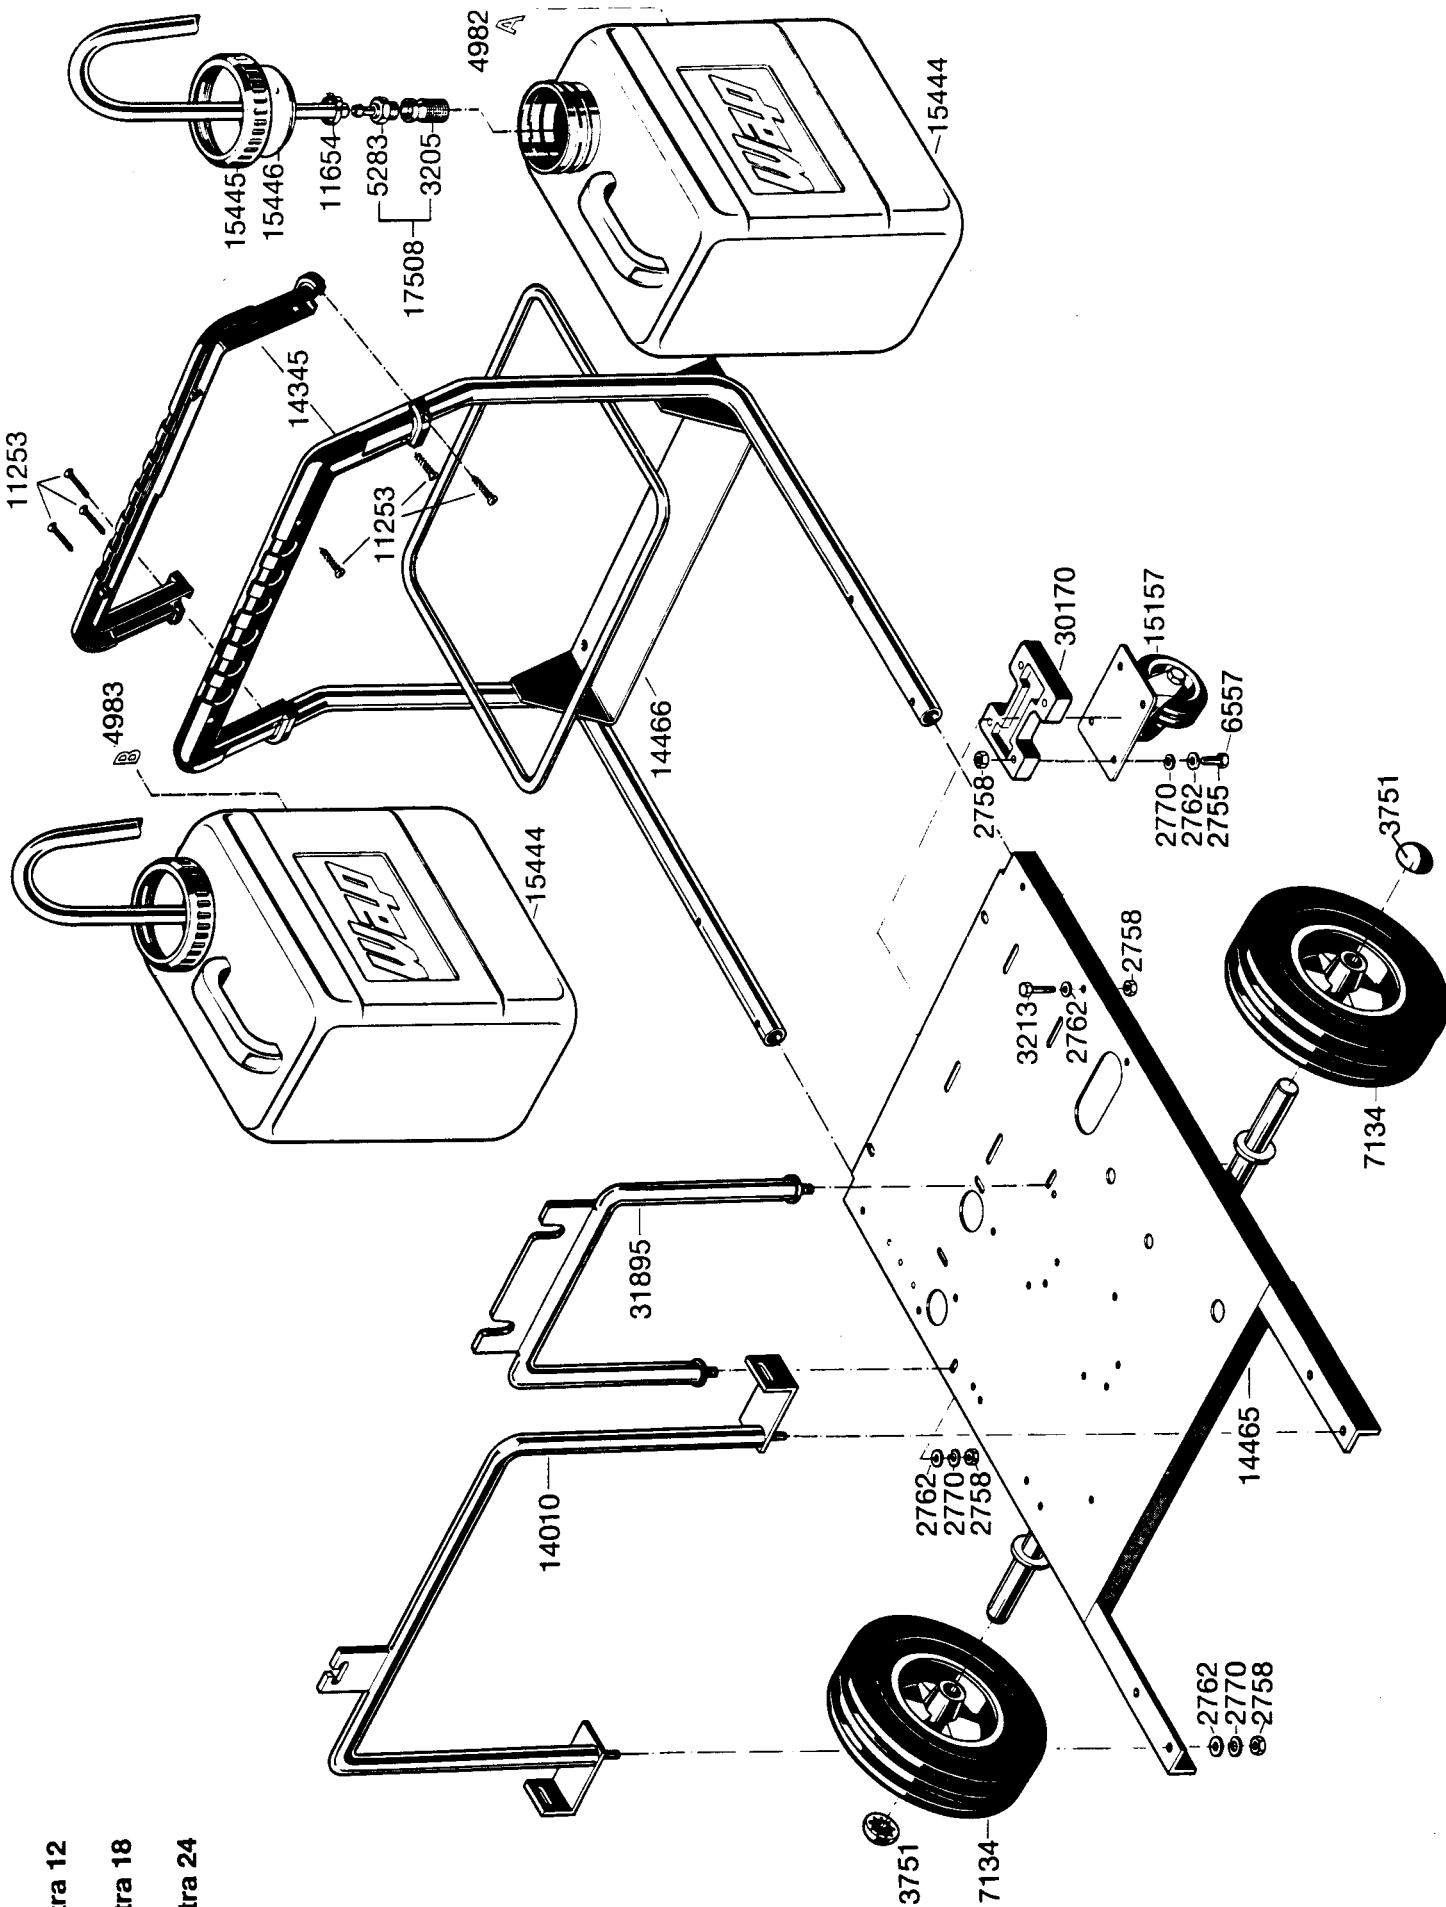

## Wap Elektra

Ersatzteilliste / Schaltplan  
Pièces détachées / Schéma de connexion  
Spare parts list / Wiring diagram  
Listino Ricambi / Schema elettrici  
Lista de Repuestos / Esquema de conexiones  
Onderdelenlijst / Schakelschema

18350  
011191

Ersatzteile unter [www.gluesing.net](http://www.gluesing.net)

WAP Elektrá 12

WAP Elektrá 18

WAP Elektrá 24

WAP Elektra 18

WAP Elektra 24

WAP Elektra 12

### Schaltplan WAP® Elektra 18 kW

### Schaltplan WAP® Elektra 24 kW