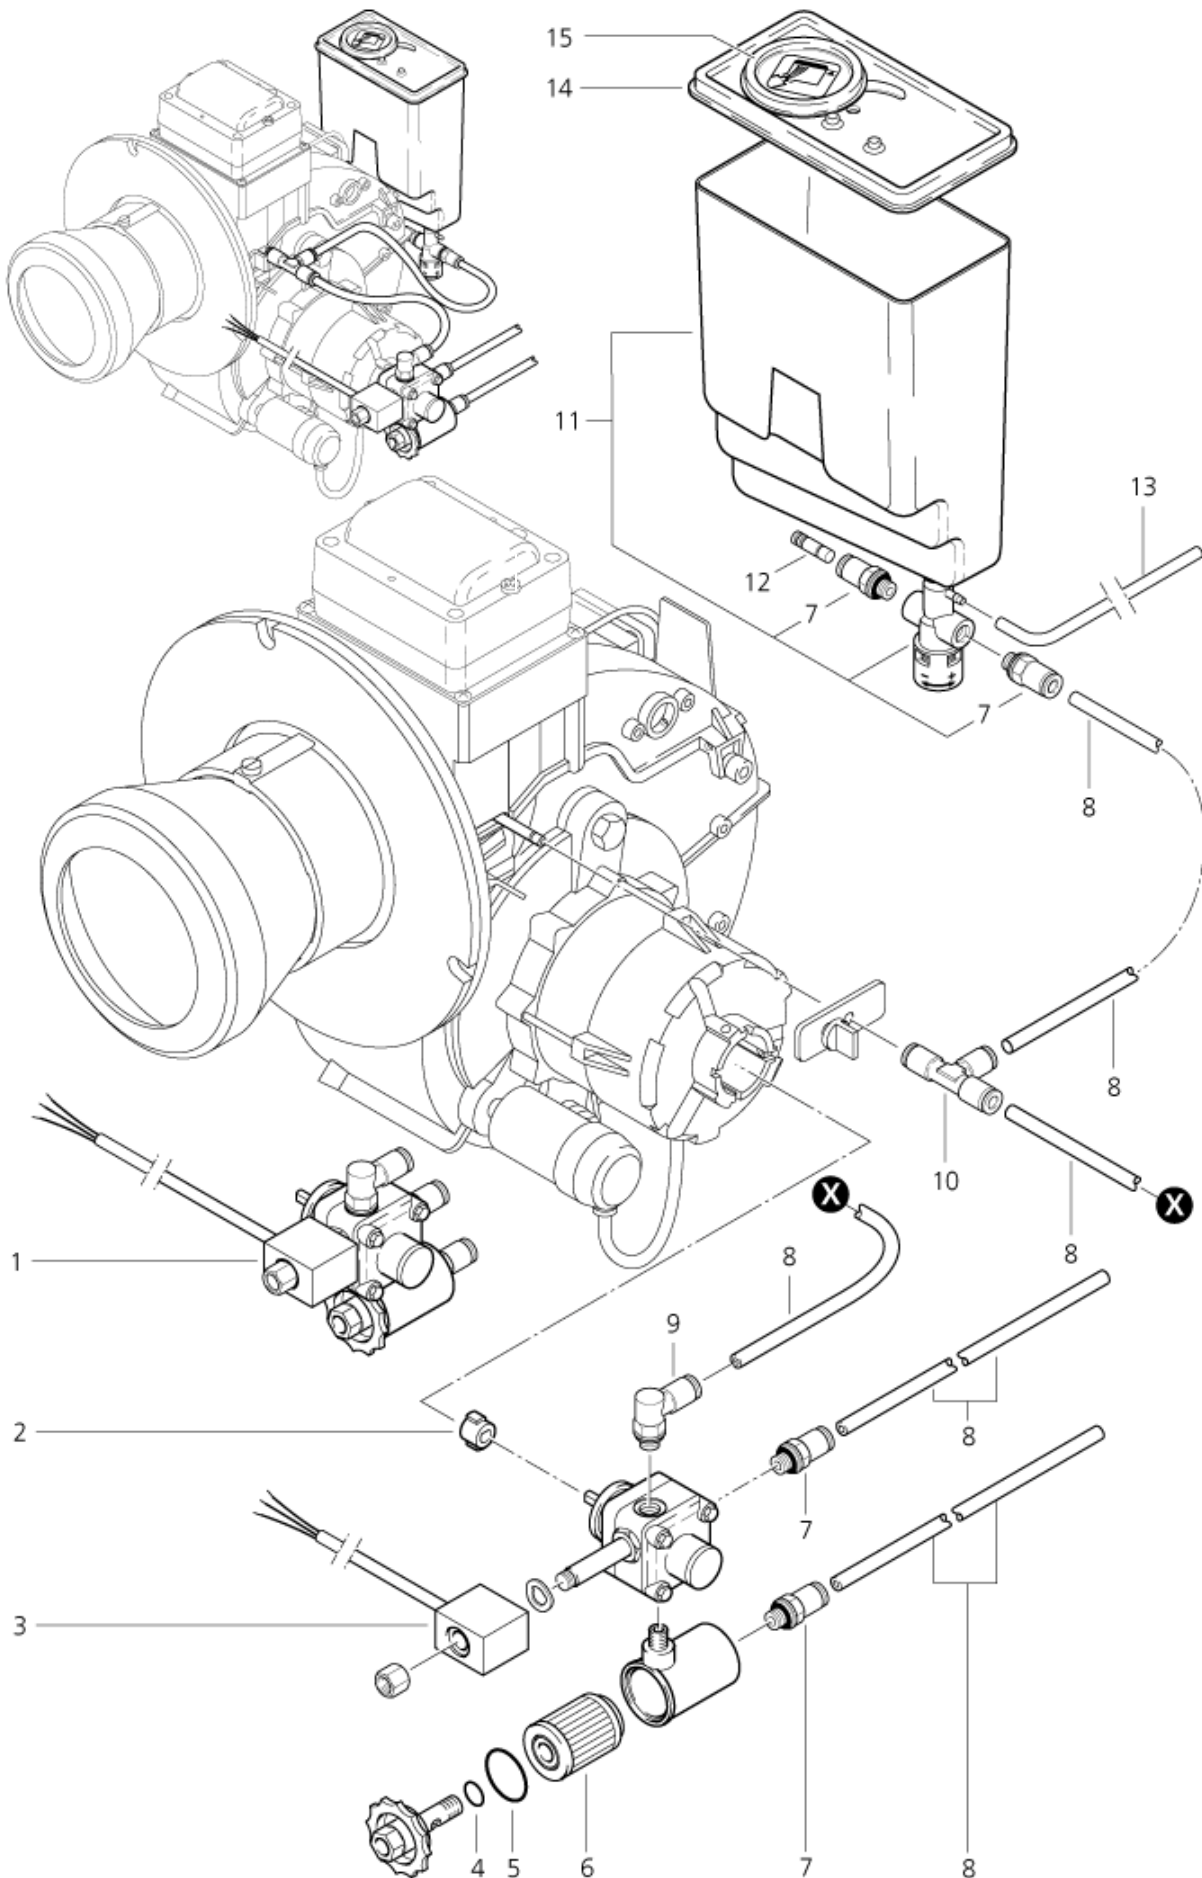

Fuel oil pump 230V

C1450

29-04-2012

ET-Liste-Nr. C145022

23

Ersatzteile unter www.gluesing.net

Fuel oil pump 230V

C1450

29-04-2012

ET-Liste-Nr. C1450ZZ

24

Pos	Artikelnr.	Me	Beschreibung
1	47382	1	Ölpumpe SP 65/65M 230V/50 -60Hz m.MVSpul
2	1226	1	Kupplung
3	49498	1	Spule 220V/50Hz m.Kab el f.oelpumpe S
4	9868	1	O-Ring ?10x2,5
5	40907	1	O-Ring ?31,47x1,78
6	1756	1	Filtereinsatz
7	29599	1	Verschraubung ?6 G1/8"R1 2"
8	17710	1	Rohr ? 6x1 Meterware Kraftstoffleitung Kunstst PLEASE INDICATE LENGTHS IN METRES WHEN ORDERING
9	28428	1	Steckverbindung
10	28429	1	Steckverbindung T
11	60131	1	Behälter
12	29600	1	Verschluss
13	20869	1	CW Rohr o6 x 1 PLEASE INDICATE LENGTHS IN METRES WHEN ORDERING
14	45644	1	Deckel
15	45646	1	Deckel