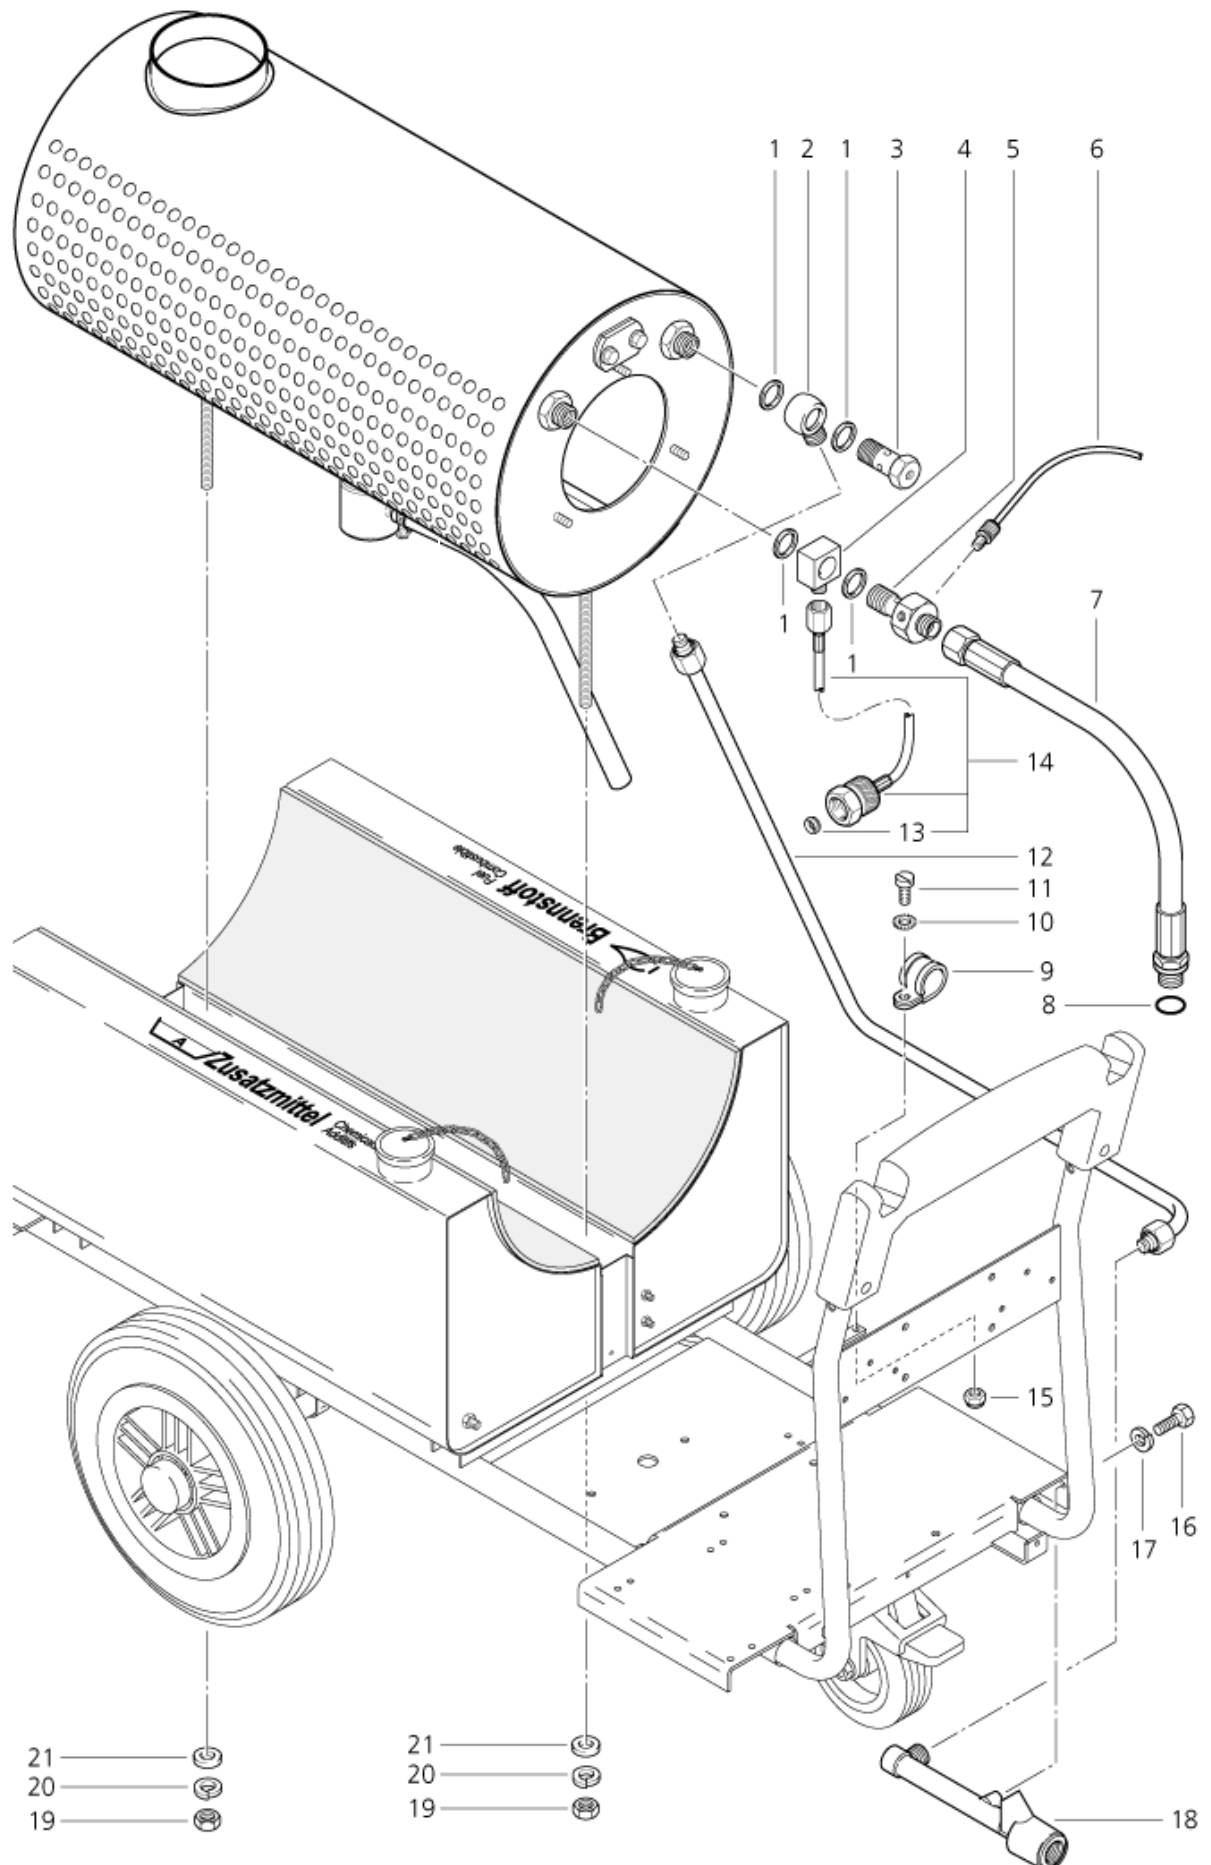

Heat exchanger assy.

C1450

29-04-2012

ET-Liste-Nr. C145026

27

Ersatzteile unter www.gluesing.net

Heat exchanger assy.

C1450

29-04-2012

ET-Liste-Nr. C145026

28

Pos	Artikelnr.	Me	Beschreibung
1	1378	1	DICHTRG. 20X26 A7603 CU
2	4957	1	nicht mehr lieferbar Nippel Rg- L12
3	4958	1	Schraube Hohl- M20x1,5x4 9
4	61051	1	nicht mehr lieferbar nicht mehr lieferbar
5	1514	1	nicht mehr lieferbar Schraube Hohl- M18x1,5x6
6	34533	1	Si Thermo- 140 Grad
7	63665	1	nicht mehr lieferbar HD-Schlauch DN 8x460 250b
8	62706	1	O-Ring ?13x2
9	4887	1	Kabelschelle 13/15
12	63576	1	Rohr gebogen ?12x1,5 v orm nicht mehr lieferbar
13	5897	1	CW Dichtring 5,4x 9,3x 3,2 Cu
14	60141	1	HD-Schlauch ?2x0,8m
18	60530	1	Verteiler