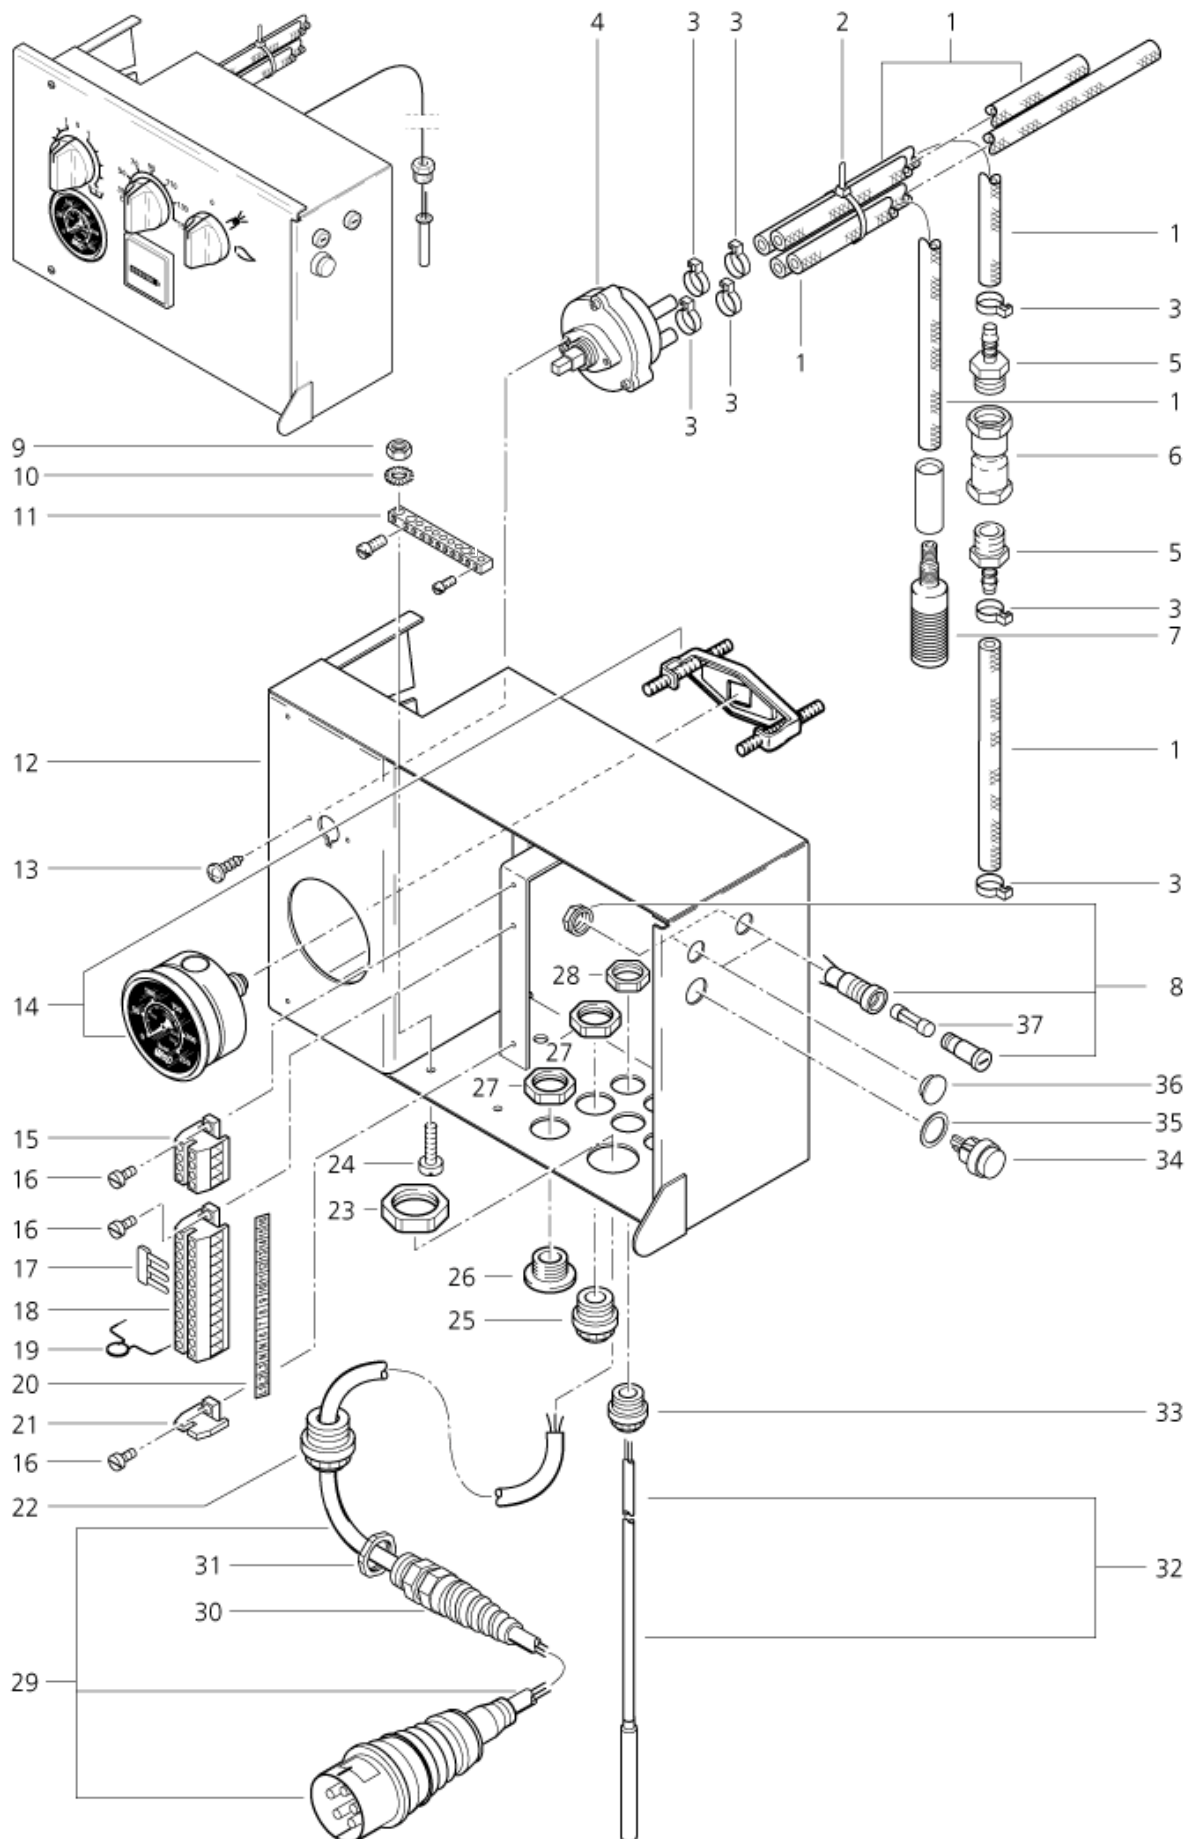

Cables

C1450

29-04-2012

ET-Liste-Nr. C145018

19

Ersatzteile unter www.gluesing.net

Cables

C1450

29-04-2012

ET-Liste-Nr. C145018

20

Pos	Artikelnr.	Me	Beschreibung	
1	101406100	1	Schlauch DN 6 x 3 x 5000	PLEASE INDICATE LENGTHS IN METRES WHEN ORDERING
2	8819	1	CW Kabelband 4,5x1,0x350 natur PA	
3	11654	1	Schlauchklemme ?11,5	
4	4819	1	Dosierventil kpl.	
5	5283	1	Schlauchtülle ?6R3/8	
6	4157	1	Rueckschlagventil nicht mehr lieferbar	
7	17508	1	Fussventil	
8	6599	1	SI.HALTER SCHRAUBBAR	
12	7748	1	nicht mehr lieferbar nicht mehr lieferbar	
13	4036	1	Blechschraube 2,9x9,5	
14	31748	1	CW Manometer 0-250 BAR	
15	6783	1	KLEMMLEISTE 4-polig 6,0 qmm	
17	40631	1	BRueCKE EB3-5 (F.REIHENKL nicht mehr lieferbar	
18	4126	1	KLEMMLEISTE 12-polig 6,0 qmm	
19	26787	1	Varistor	
21	8299	1	Winkel	
22	5044	1	Wuergenippel PG 21 offe n grau PV	
23	5045	1	MUT 6KT PG 21 46320 MS	
25	1463	1	Wuergenippel PG 13,5 offe n grau PV	
26	60586	1	Wuergenippel PG 13,5	
27	17345	1	CW Sechskantmutter PG 13, 5 EN 50262 PVC	
28	1459	1	MUT 6KT PG 11 46320 MS	
29	29007	1	Anschlußleitung	
29	42087	1	POWER CABLE 5G1,5X 5,0 nicht mehr lieferbar	
30	11567	1	CW Kabelverschraubung m.K nickschu	
31	1762	1	CW Sechskantmutter PG 16 EN 502	
32	19961	1	Rohrmagnetschalter HR0129	
33	3367	1	Wuergenippel PG 11 offe n grau PV	
34	6494	1	TASTER 1POL.2(1)A 250V	
35	6625	1	DICHTUNG D21X16X0,5 NR70	
36	5423	1	STOPFEN D14 1-3,5SCHW. KU	
37	5509	1	SI Fein- T 6,3AL 20x5mm