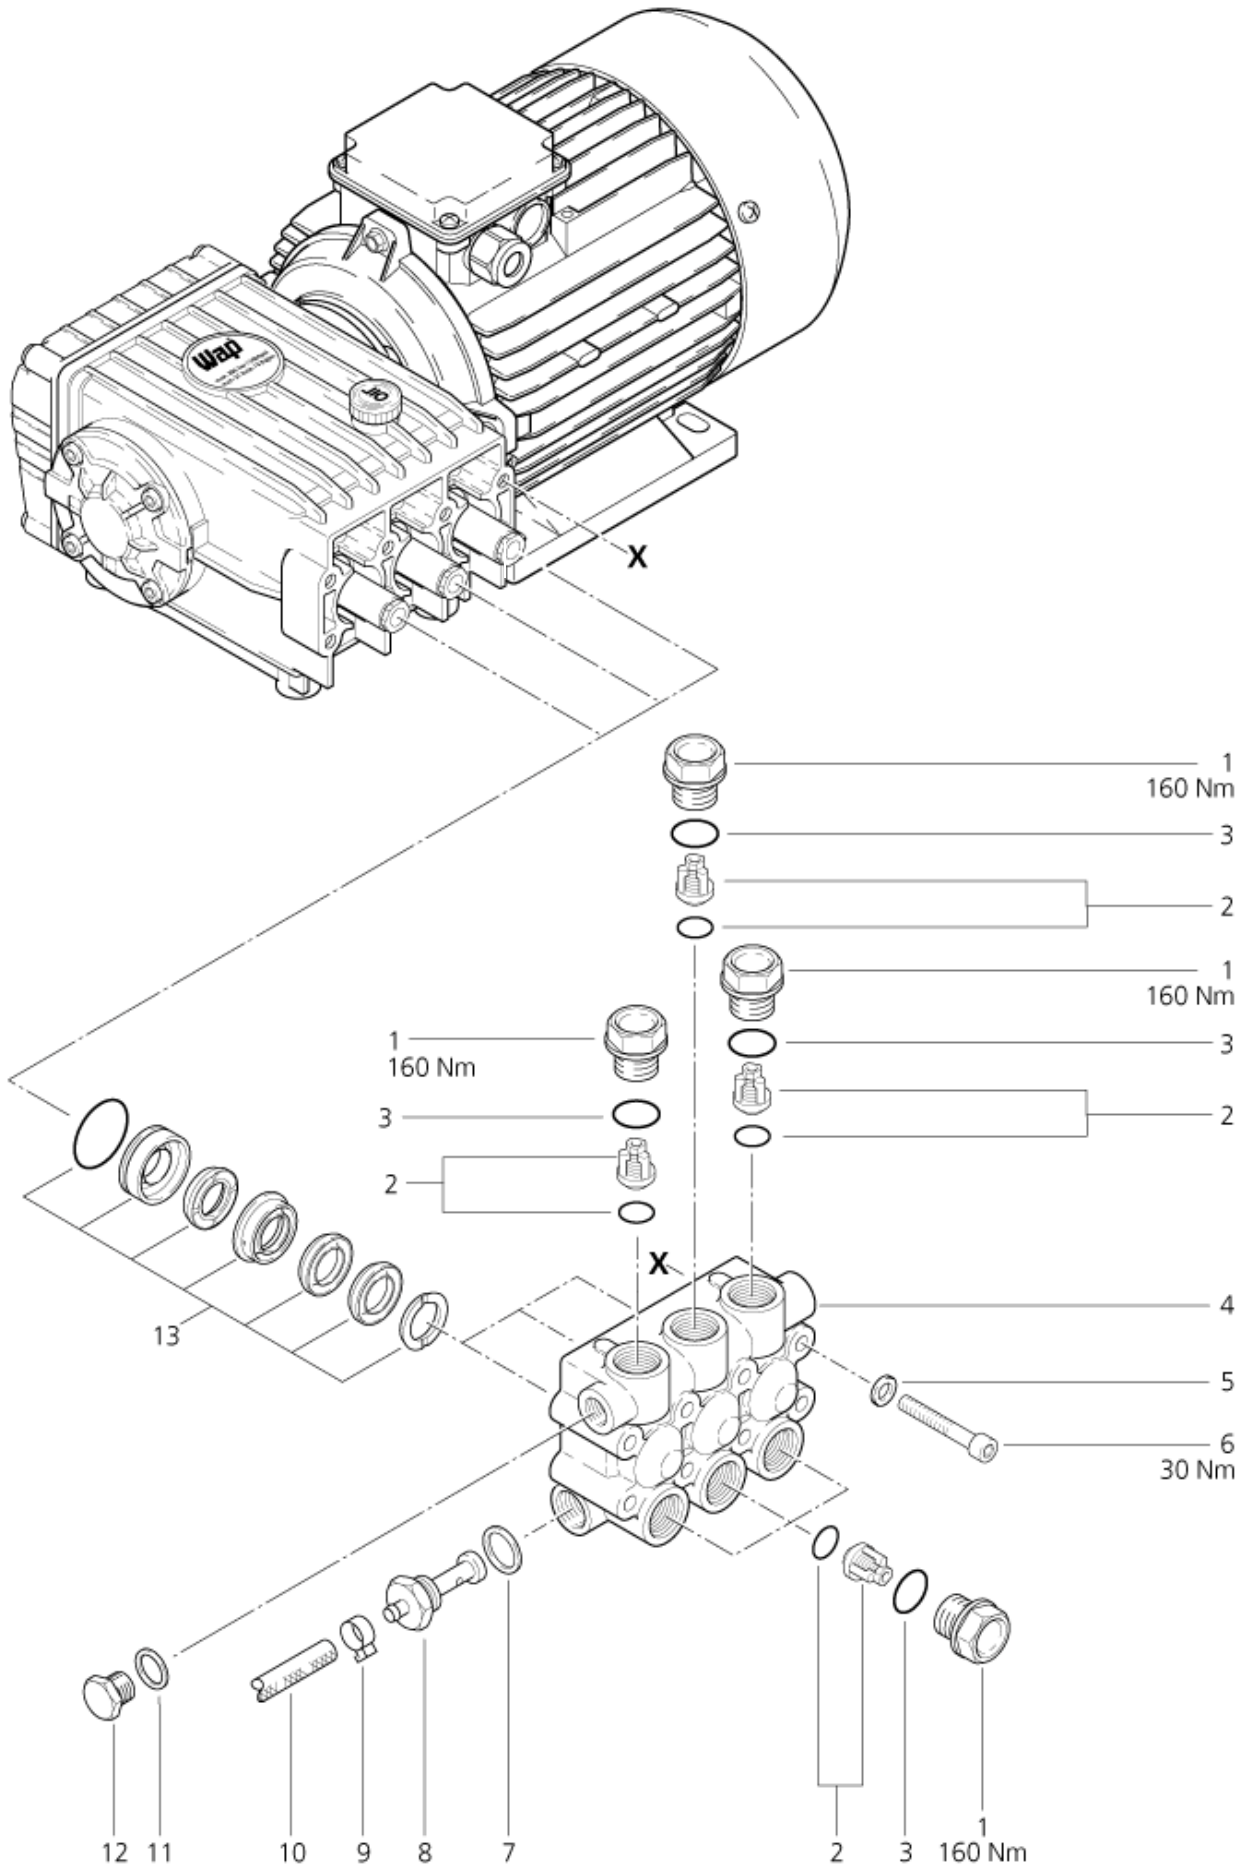

Valve block

C1450

29-04-2012

ET-Liste-Nr. C145014

11

Ersatzteile unter www.gluesing.net

Valve block

C1450

29-04-2012

ET-Liste-Nr. C145014

12

Pos	Artikelnr.	Me	Beschreibung
1	64524	1	nicht mehr lieferbar nicht mehr lieferbar
2	64360	6	Ventil vorm. f. Pumpe
3	29582	1	O-Ring 20,24x2,62 ARP AS 568 A NBR90
4	64411	1	nicht mehr lieferbar nicht mehr lieferbar
5	2770	1	Federring 8
7	5127	1	Dichtring ?21x26
8	63659	1	nicht mehr lieferbar nicht mehr lieferbar
9	11654	1	Schlauchklemme ?11,5
10	101406100	1	Schlauch DN 6 x 3 x 5000 PLEASE INDICATE LENGTHS IN METRES WHEN ORDERING
11	1407	1	DICHTRG. 17X23 C7603 CU
12	6868	1	Shr Vers. G3/8 DIN 9 08 Zn
13	64355	3	Dichtsatz f. 1 Kolben