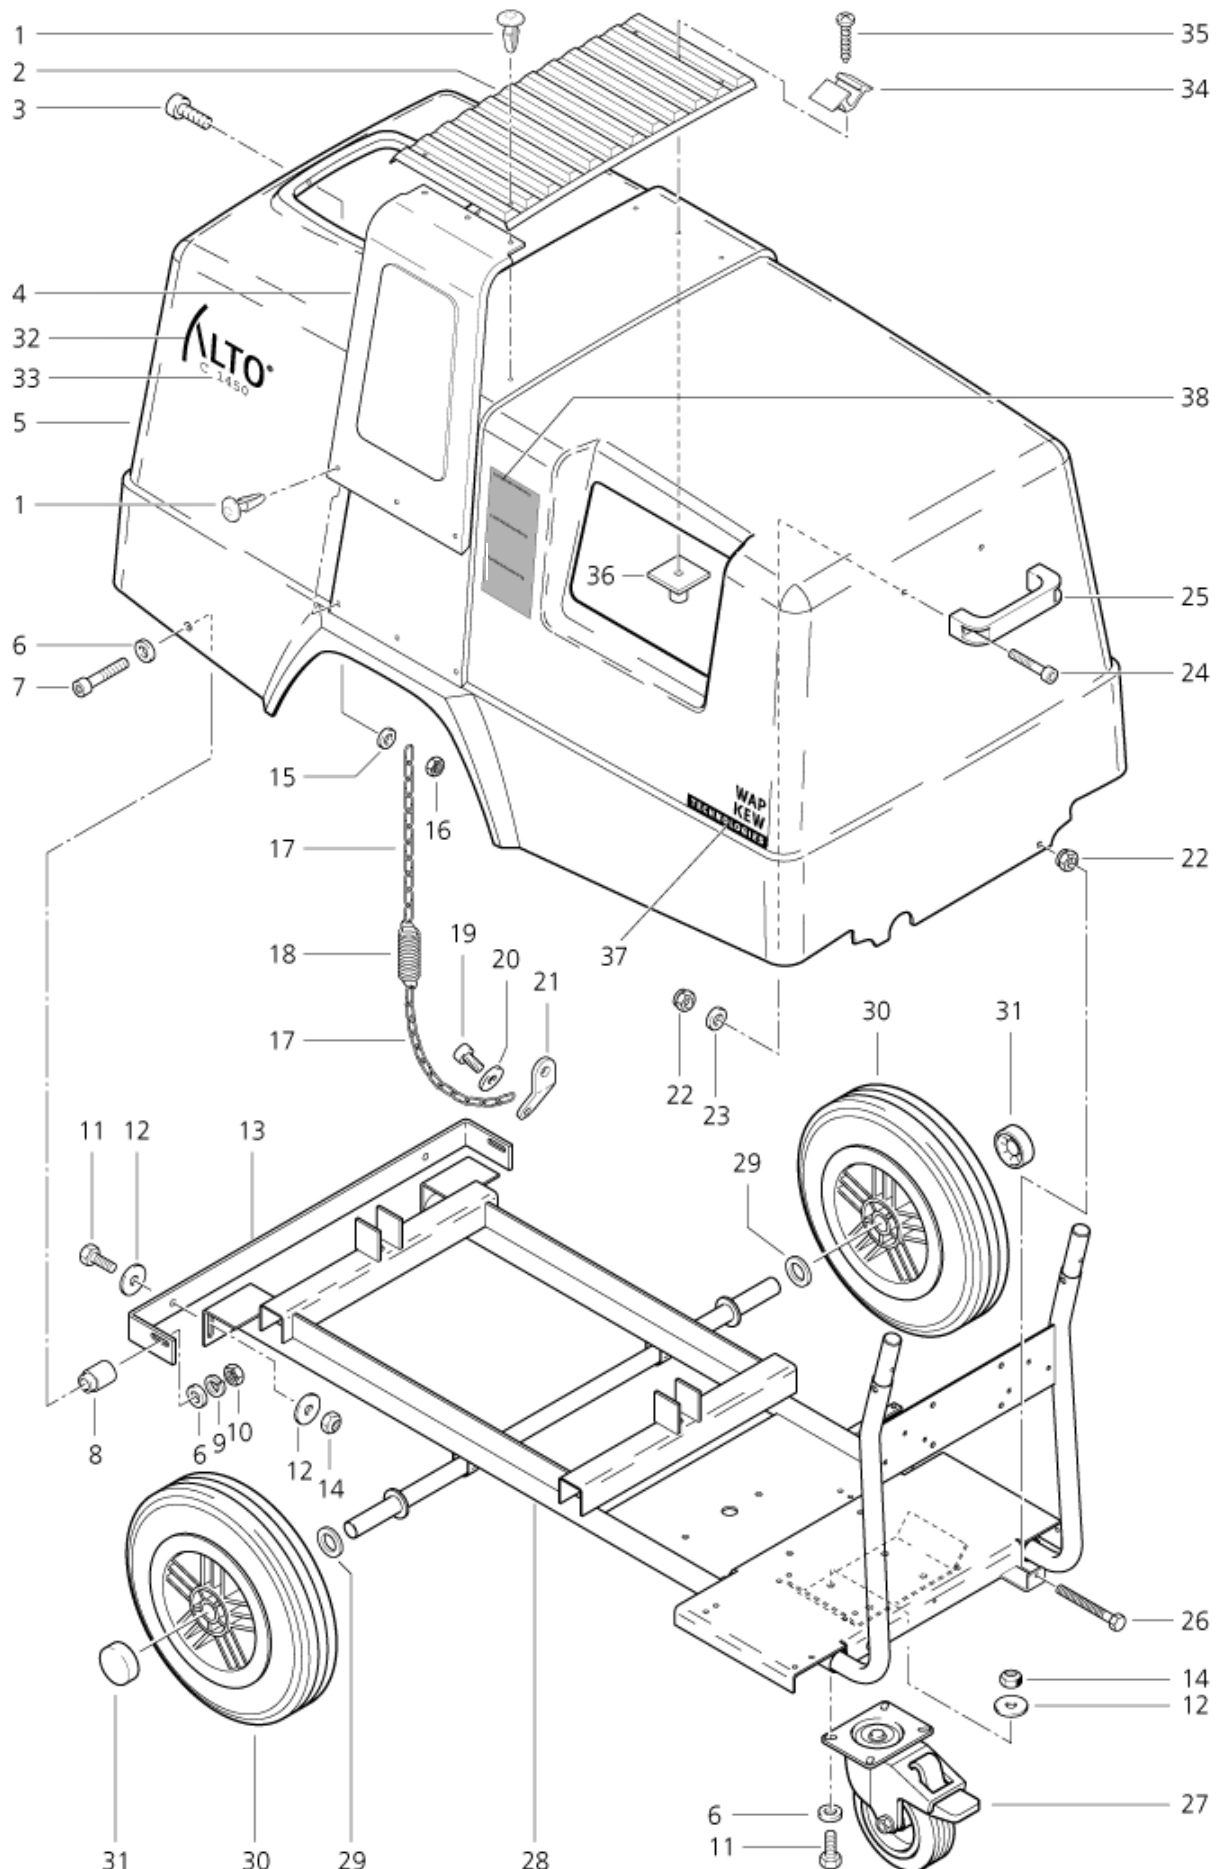

Cabinet and chassis

C1450

29-04-2012

ET-Liste-Nr. C145002

3

Ersatzteile unter www.gluesing.net

Cabinet and chassis

C1450

29-04-2012

ET-Liste-Nr. C145002

4

Pos	Artikelnr.	Me	Beschreibung
1	14627	1	Stopfen D12,5 schwarz PA
3	5226	1	SHR FL-RD- M5x16 DIN 603 ZN
5	63854	1	n. m. lieferbar nicht mehr lieferbar
8	4039	1	nicht mehr lieferbar nicht mehr lieferbar
12	2793	1	CW Scheibe 8,4x2,0 A ISO 7093-1 zn
13	4976	1	nicht mehr lieferbar nicht mehr lieferbar
17	5434	1	CW Kette PLEASE INDICATE LENGTHS IN METRES WHEN ORDERING
18	5231	1	n. m. lieferbar nicht mehr lieferbar
21	5229	1	Winkel
27	42246	1	Lenkrolle
29	2800	1	SHB 26 X4,0 126 ST nicht mehr lieferbar
30	26499	1	Rad D350
31	2004265	1	Kappe
32	6226125	1	ALTO LOGO
33	63848	1	nicht mehr lieferbar nicht mehr lieferbar
34	14626	1	Klammer Befestigungs- PA
35	11253	1	Schraube 5x20
36	14965	1	PLATTE
38	66083	1	Klebeschild Kurzbetriebsa nicht mehr lieferbar