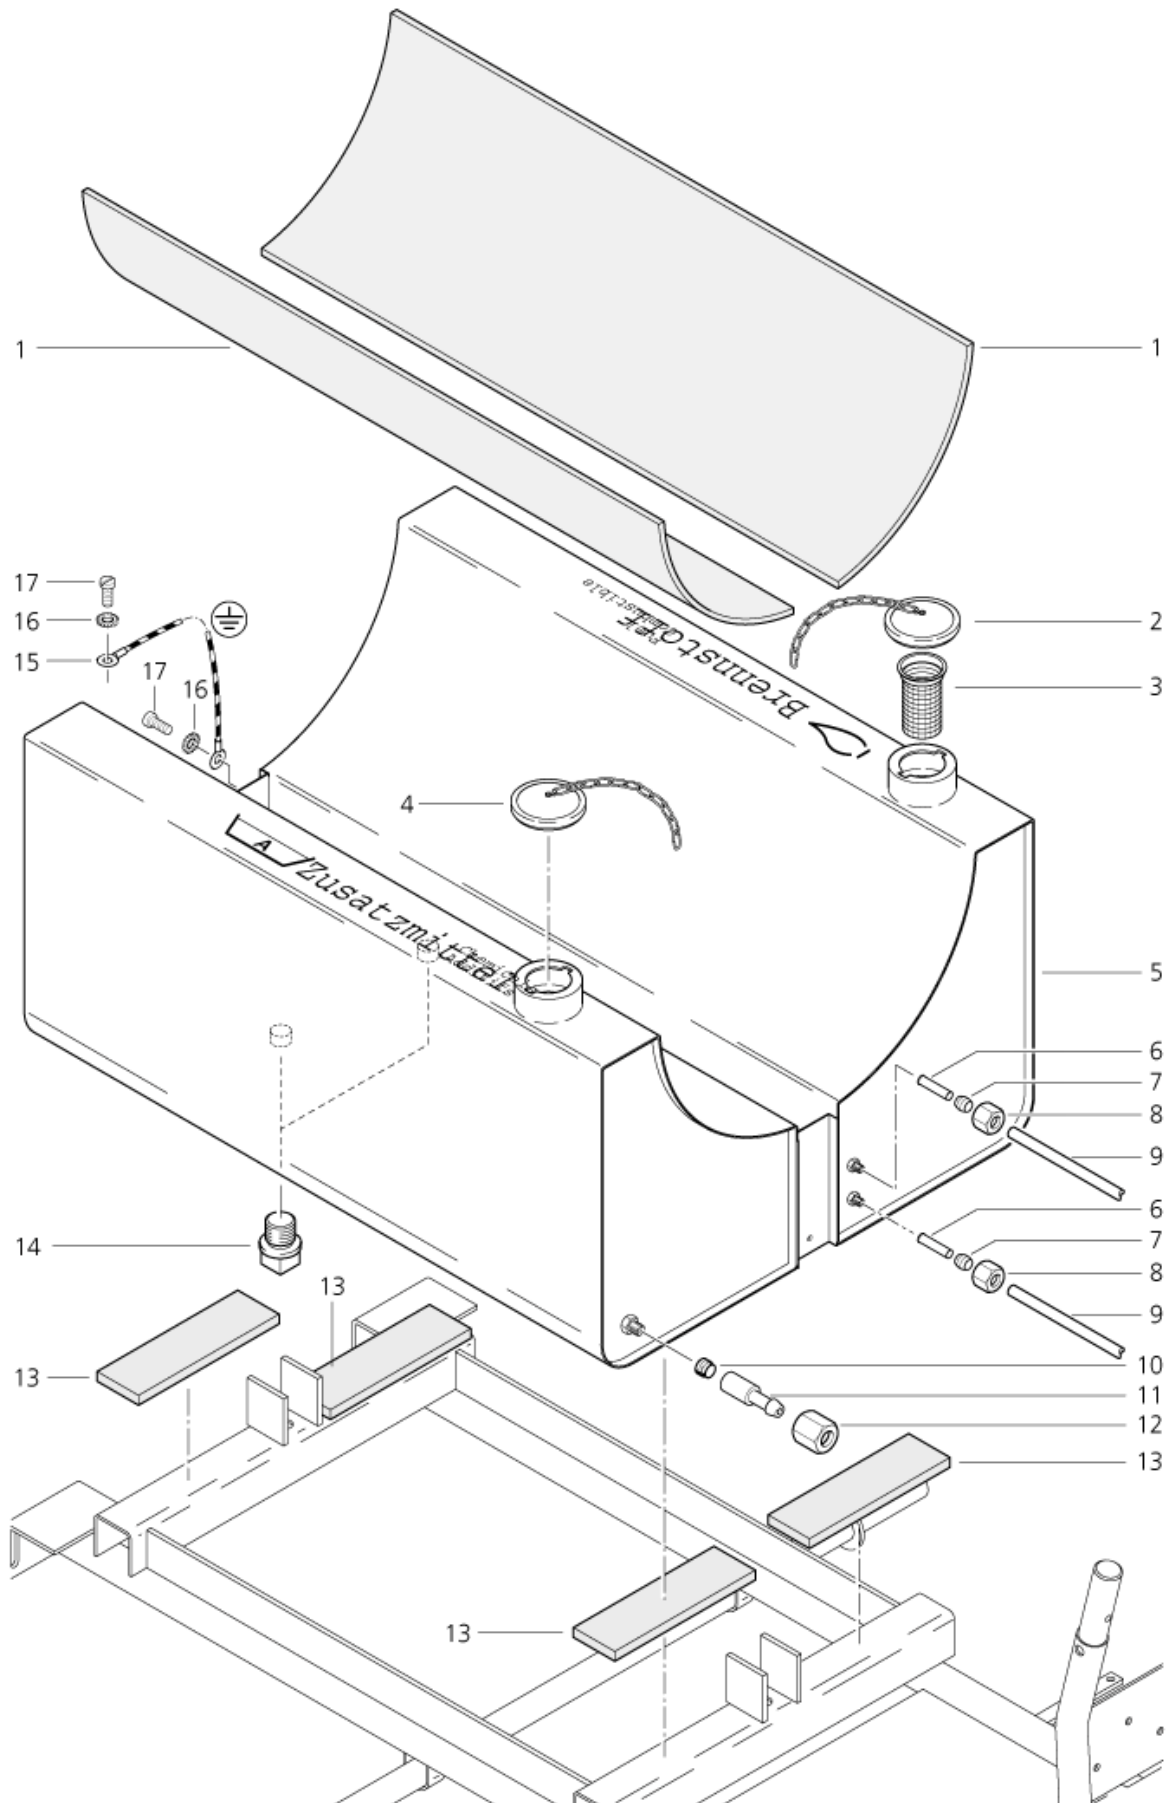

Brennstofftank

C1450

29-04-2012

ET-Liste-Nr.

C145004

5

Brennstofftank

C1450

29-04-2012

ET-Liste-Nr. C145004

6

Pos	Artikelnr.	Me	Beschreibung
1	1384	1	nicht mehr lieferbar nicht mehr lieferbar
2	1370	1	nicht mehr lieferbar nicht mehr lieferbar
3	1663	1	nicht mehr lieferbar Tankeinf uellsieb
4	1371	1	Tankdeckel nicht mehr lieferbar
5	1383	1	nicht mehr lieferbar Doppeltank
6	17711	1	Stuetzhuelse fuer PA-Rohr 6x1
7	1820	1	RING SHND- L 6 3861 ZN
8	1368	1	Überwurfmutter DIN 3870- A L 6 Z
9	17710	1	Rohr ? 6x1 Meterware Kraftstoffleitung Kunstst PLEASE INDICATE LENGTHS IN METRES WHEN ORDERING
10	1235	1	Profiling
11	4971	1	nicht mehr lieferbar nicht mehr lieferbar
12	1468	1	nicht mehr lieferbar nicht mehr lieferbar
15	26276	1	PLATE. NUT