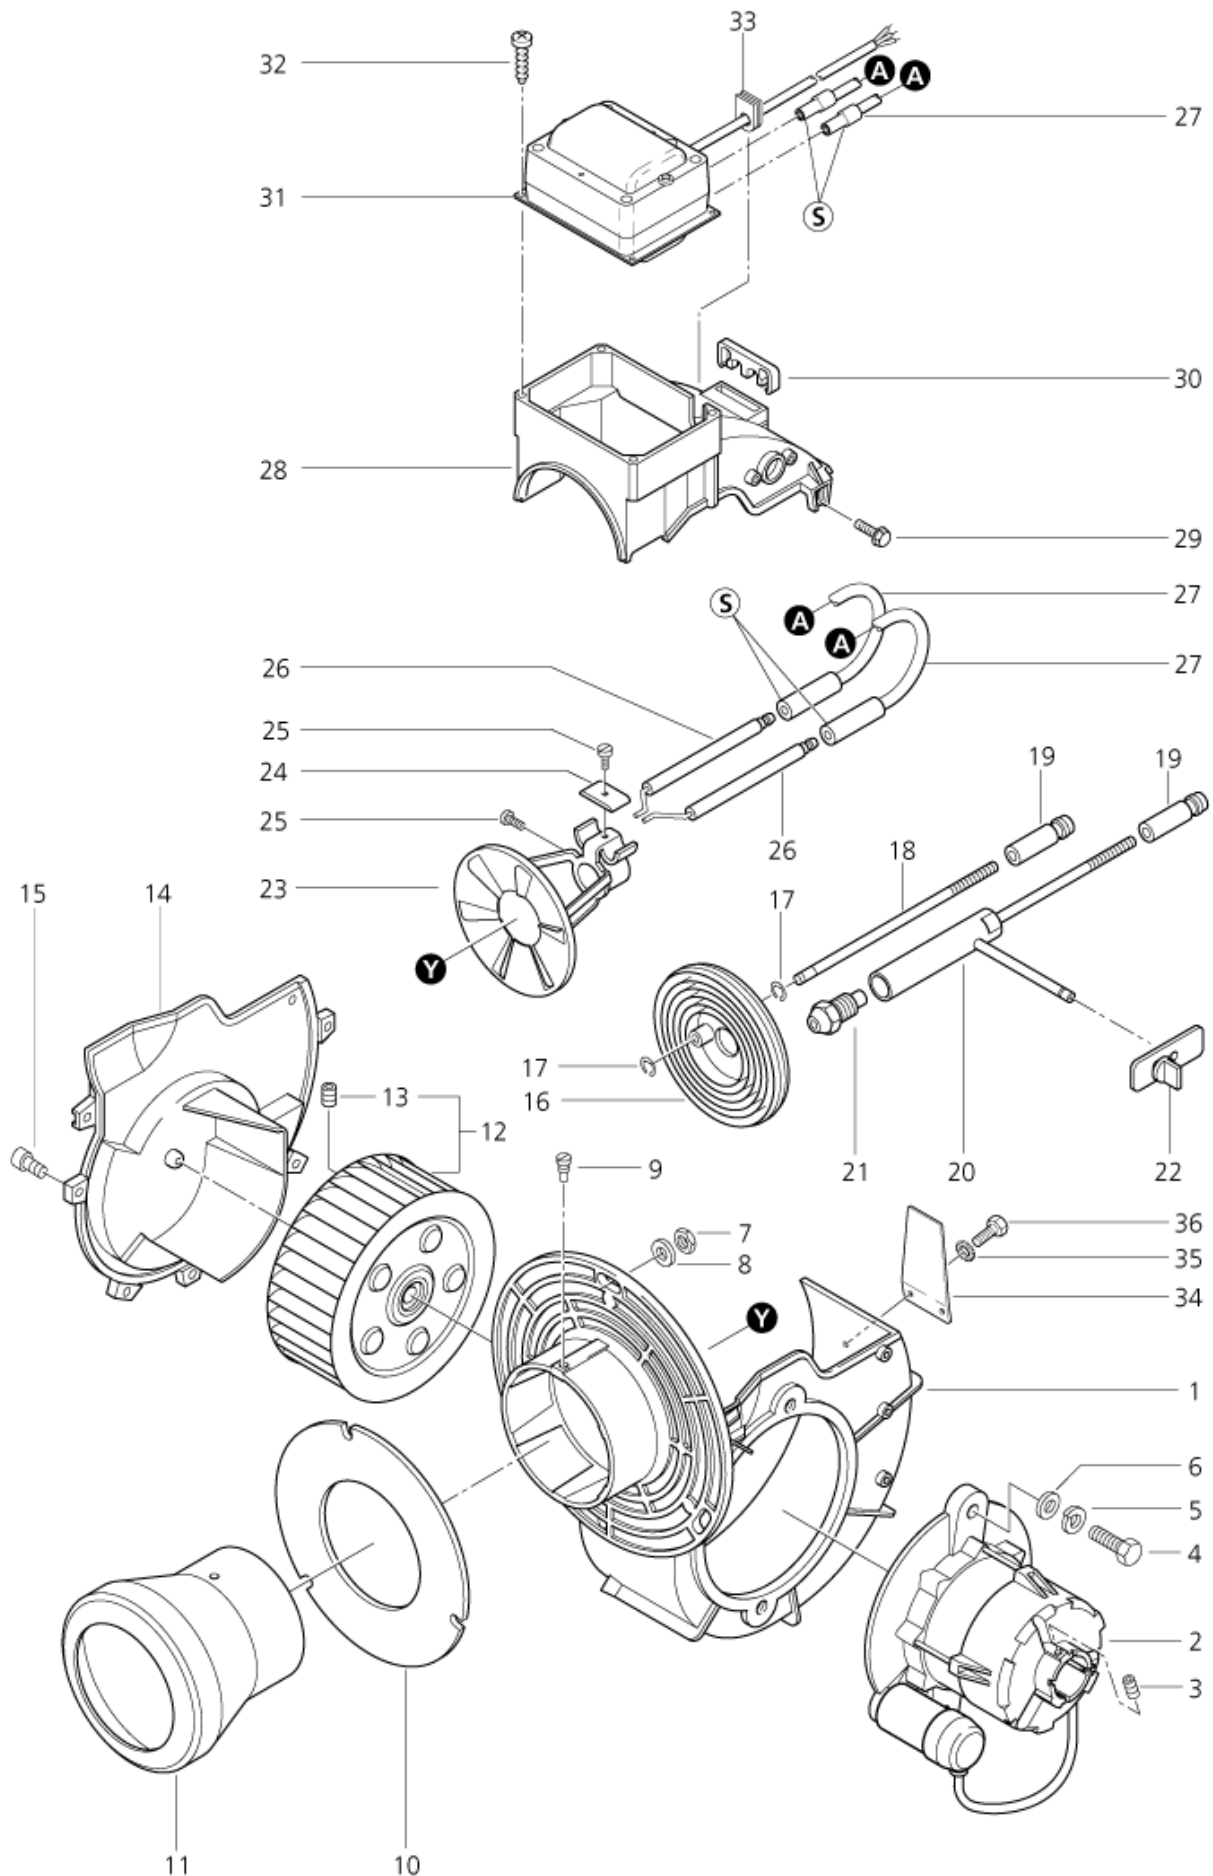

Fan casing

C1450

29-04-2012

ET-Liste-Nr. C145020

21

Ersatzteile unter www.gluesing.net

Fan casing

C1450

29-04-2012

ET-Liste-Nr. C1450Z0

22

Pos	Artikelnr.	Me	Beschreibung
1	17209	1	n. m. lieferbar nicht mehr lieferbar
2	14955	1	Brennermotor 150W 220 V 50Hz
3	30180	1	Gewindestift M5x10 DIN 91 4
9	17698	1	SHR FL-KPF- M6X 6X6 DIN 922 ZN
10	33644	1	CW Dichtring 120,0x225,0x 5
11	33111	1	Flammentrichter ST
12	14109	1	GEBLAESERAD D160X62 1/2" ZN
13	3289	1	Gewindestift DIN 913 M8x 10 Br
14	30970	1	GEHÄUSEDECKEL VORM. PA 6
16	31303	1	SHB REGULIER- D100 PC
17	14117	1	Sicherungsscheibe D4 DI N6799 ST
18	17784	1	FueHRUNGSSTAB RD.6X160
19	17783	1	HÜLSE M6 D12X42(BRENN)PA 6
20	17785	1	Duesenstock kpl.
21	25215	1	Ölduese 1,75 60ø ARD
22	14347	1	Abdeckung 55x20 70SH. CSM
23	42363	1	Elektrodenhalter
24	42204	1	KLEMMPLATTE 15X1,2 VA
26	31314	1	Zuendelektrode D8x111/23
27	28801	1	Zuendkabel FG4 12kV
28	15988	1	GEHÄUSEABDECKUNG BRENN.P A
29	30722	1	Schraube M5x23 (D9) Ms
30	17782	1	SI.CLIP 21 X 52 LG. PA
31	26635	1	Zuendtrafo 230V 50Hz 1,4A TRG 1020 C
32	11254	1	CW Ejotschraube KA35x10 WN1411 St/zn
33	5163	1	KABELTUELLE 406/046