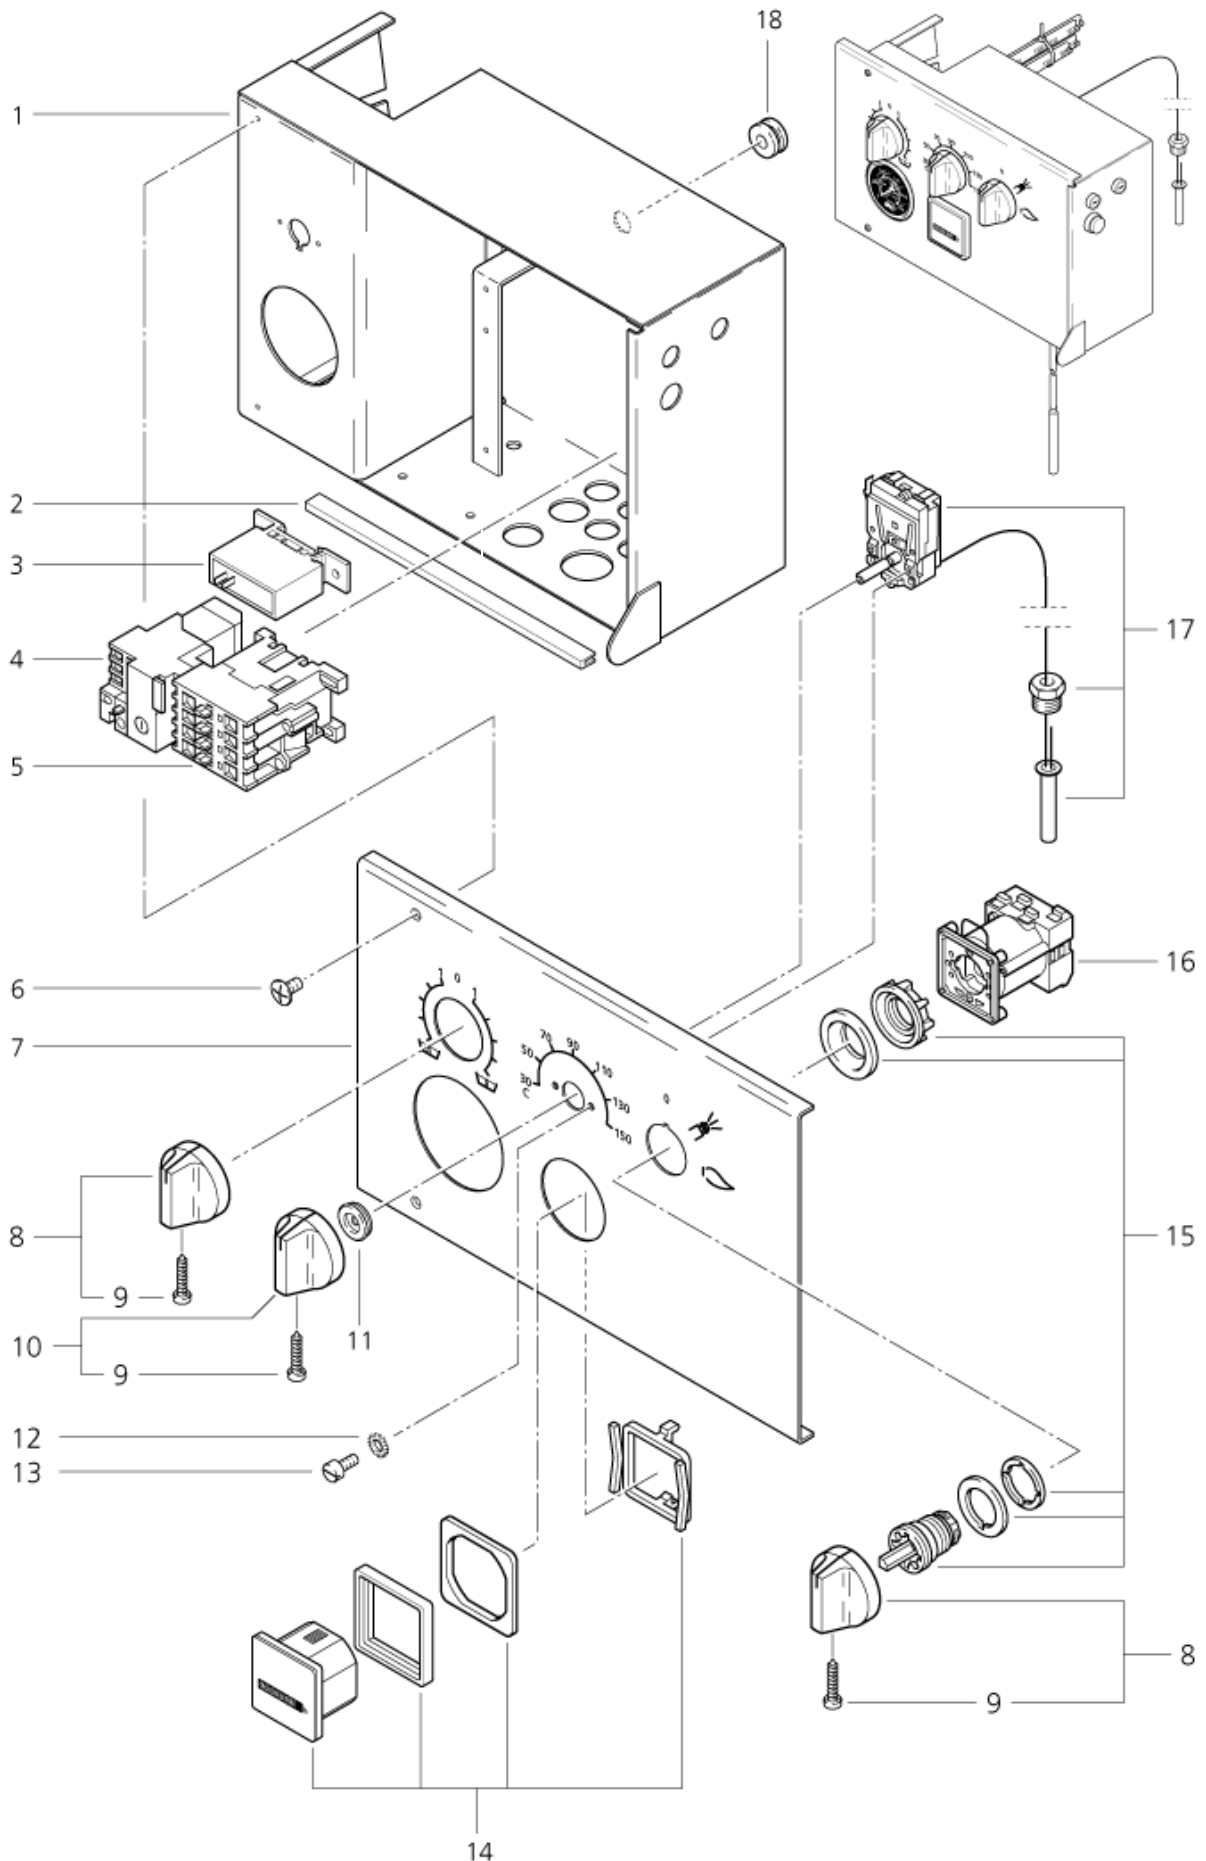

Schaltkasten

C1450

29-04-2012

ET-Liste-Nr. C145016

17

Ersatzteile unter www.gluesing.net

Schaltkasten

C1450

29-04-2012

ET-Liste-Nr. C145016

18

Pos	Artikelnr.	Me	Beschreibung
1	7748	1	nicht mehr lieferbar nicht mehr lieferbar
4	103822327	1	Thermorelais 12-18A
4	103822328	1	Thermorelais 17-25A
4	103822329	1	Thermorelais 23-32A
5	103822304	1	Schütz CJX2-D18-P7 230V
5	63878	1	Schuetz 380-400V/50Hz 7,5 kW
6	6350	1	Linsensenkschraube M4x6
7	7751	1	n. m. lieferbar nicht mehr lieferbar
7	7753	1	n. m. lieferbar nicht mehr lieferbar
8	66041	1	Drehknopf 4Kt m.Schraube
9	4036	1	Blechschaube 2,9x9,5
10	66043	1	Drehknopf >6 m.Schraube
11	10883	1	CW Tülle GUMMI- D21,5/D18 X7
14	1479	1	nicht mehr lieferbar nicht mehr lieferbar
15	21089	1	Betaetigungsvorsatz
16	40333	1	Nockenschalter "0-1-2"
16	64341	1	n. m. lieferbar nicht mehr lieferbar
17	6698	1	Thermostat 30-150 GR.C
18	5042	1	KABELTülle KT 16