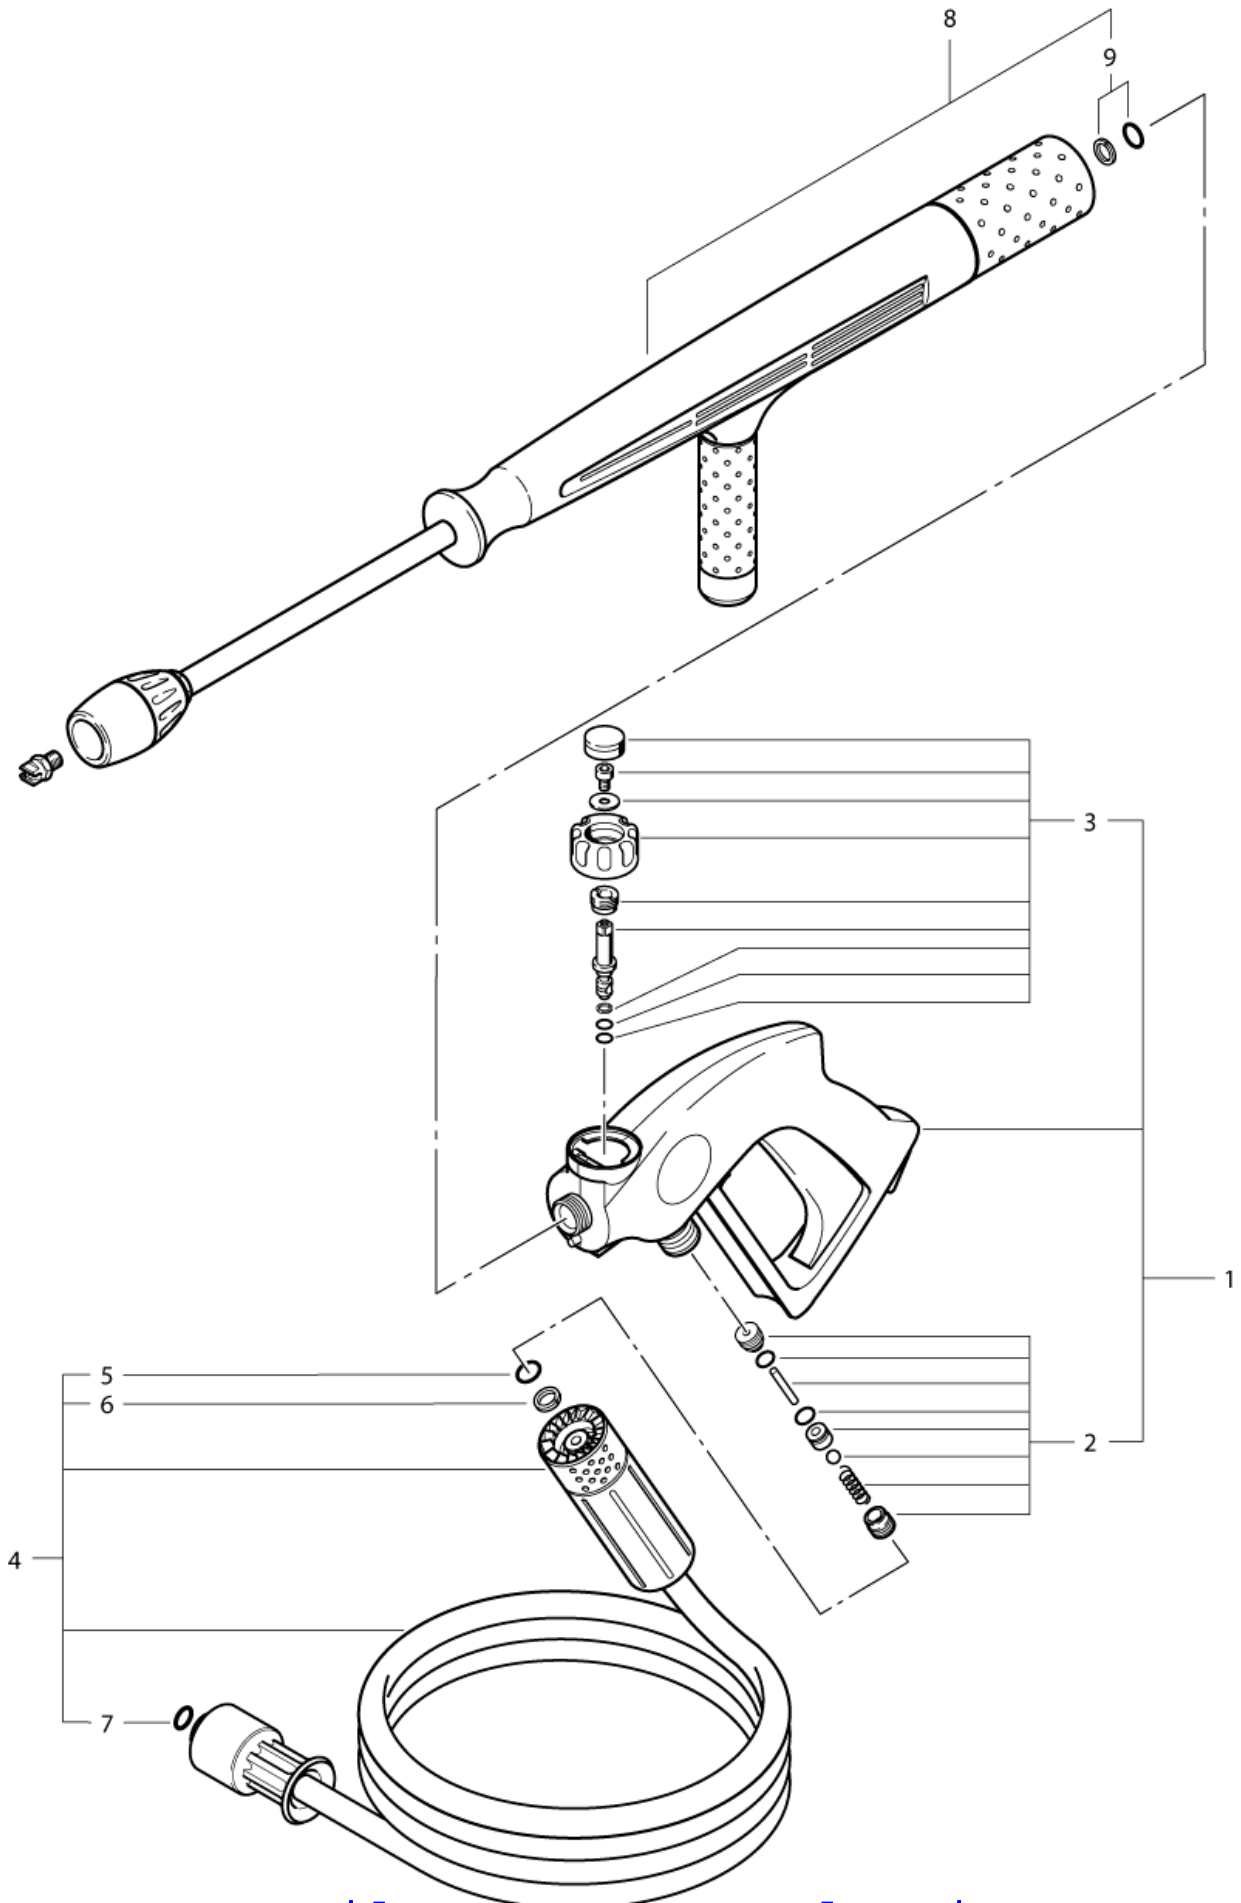

Pistol

C1450

29-04-2012

ET-Liste-Nr. C145028

29

Ersatzteile unter www.gluesing.net

Pistol

C1450

29-04-2012

ET-Liste-Nr. C145028

30

Pos	Artikelnr.	Me	Beschreibung
1	64171	1	nicht mehr lieferbar Variopresspistole WAP
2	61041	1	Dichtsatz
3	61113	1	Dichtsatz DMR
4	62363	1	HD-Schlauch DN 8x15m M27x
5	9154	1	O-Ring ?10,82x1,78
6	55185	1	Stützring ?11,7x14,5x1,2
7	49587	1	O-Ring ?20,35x1,78
8	62862	1	nicht mehr lieferbar nicht mehr lieferbar
9	18059	1	Set O-Ring Quickverschr aubung