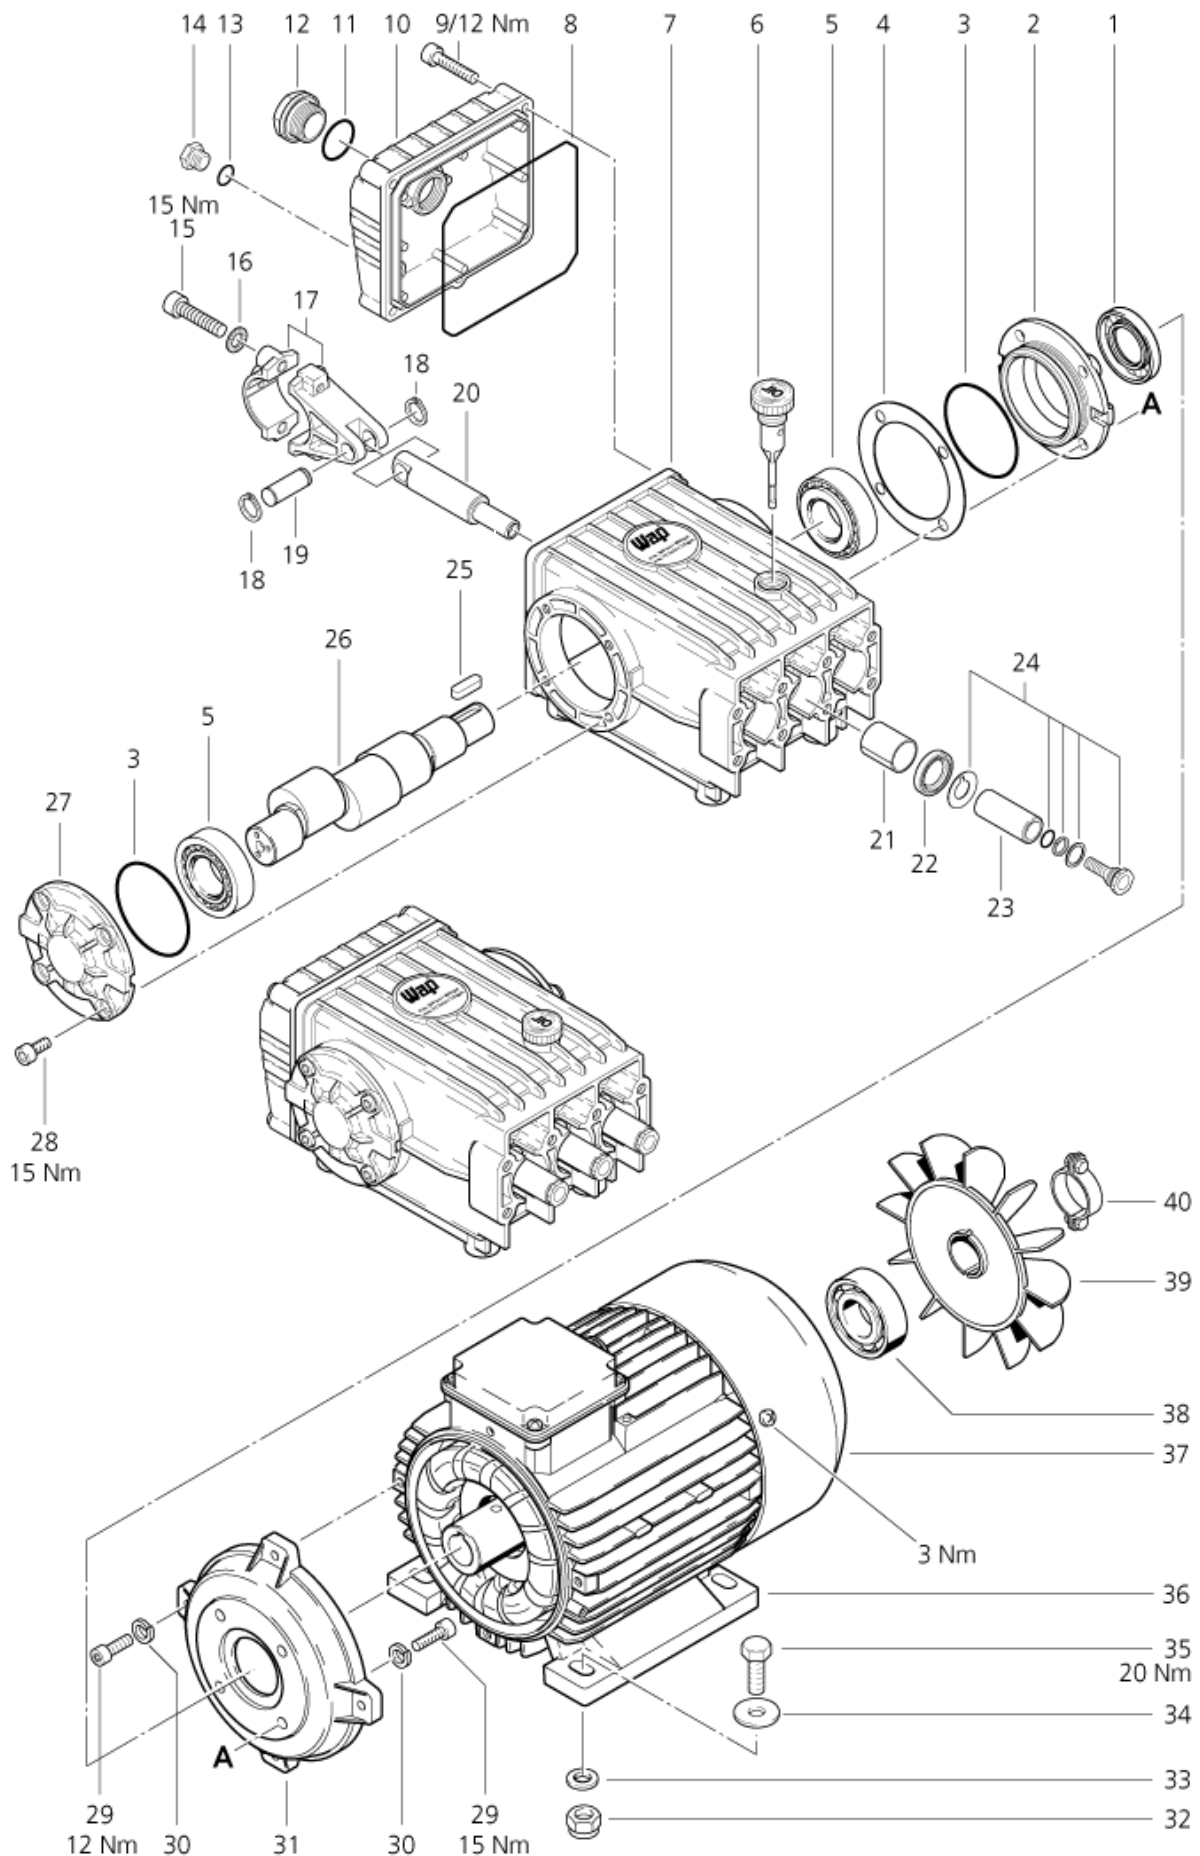

Motor (A)

C1450

29-04-2012

ET-Liste-Nr. C145012

9

Ersatzteile unter www.gluesing.net

Motor (A)

C1450

29-04-2012

ET-Liste-Nr. C145012

10

Pos	Artikelnr.	Me	Beschreibung
-	107144146	1	Pumpenöl NA5 1 Liter
1	64362	1	nicht mehr lieferbar nicht mehr lieferbar
2	64408	1	SCREW CAP Ø 115X30
3	64356	1	nicht mehr lieferbar O-Ring 67,95x 2,62
4	64407	1	nicht mehr lieferbar nicht mehr lieferbar
5	64361	1	Wälzlager 32206
6	64358	1	nicht mehr lieferbar nicht mehr lieferbar
7	64410	1	nicht mehr lieferbar nicht mehr lieferbar
8	64357	1	O-Ring 133,02x2,62 NBR70 nicht mehr lieferbar
10	64409	1	SCREW CAP 155X110X60
11	32808	1	O-Ring 26,0 X2,5 DIN 3770 NBR70
12	63066	1	Ölschauglas R3/4"
13	11340	1	DICHTRG. 13,5X18 A7603 CU
14	4080	1	Shr Vers. G1/4 DIN 9 08 Zn
17	64359	1	nicht mehr lieferbar nicht mehr lieferbar
18	34687	1	n. m. lieferbar Ring SI- D12X1
19	64402	1	BOLT Ø 12X35 F. C1450
20	64404	1	nicht mehr lieferbar nicht mehr lieferbar
21	64405	1	Kolbenführung >22
22	9163	1	nicht mehr lieferbar Wellendichtring 22x32x5,5
23	64523	1	nicht mehr lieferbar Kolbenhülse >20x50
24	64354	1	nicht mehr lieferbar Dichtsatz f. Hülsen 3-Kolb
25	19639	1	Passfeder A 8x7x25
26	64406	1	Kurbelwelle >36x210 ST
27	64403	1	CAP PIECE OF THE BEARING
31	64522	1	nicht mehr lieferbar nicht mehr lieferbar
36	63563	1	nicht mehr lieferbar Motor 6,6kW 400/415V 50Hz
37	64520	1	VENTILATOR COWL Ø2155X100
38	3200847	1	BALL BEARING 6207 2 RS
39	64521	1	nicht mehr lieferbar Lüfterrad
40	61572	1	Klemmbuegel