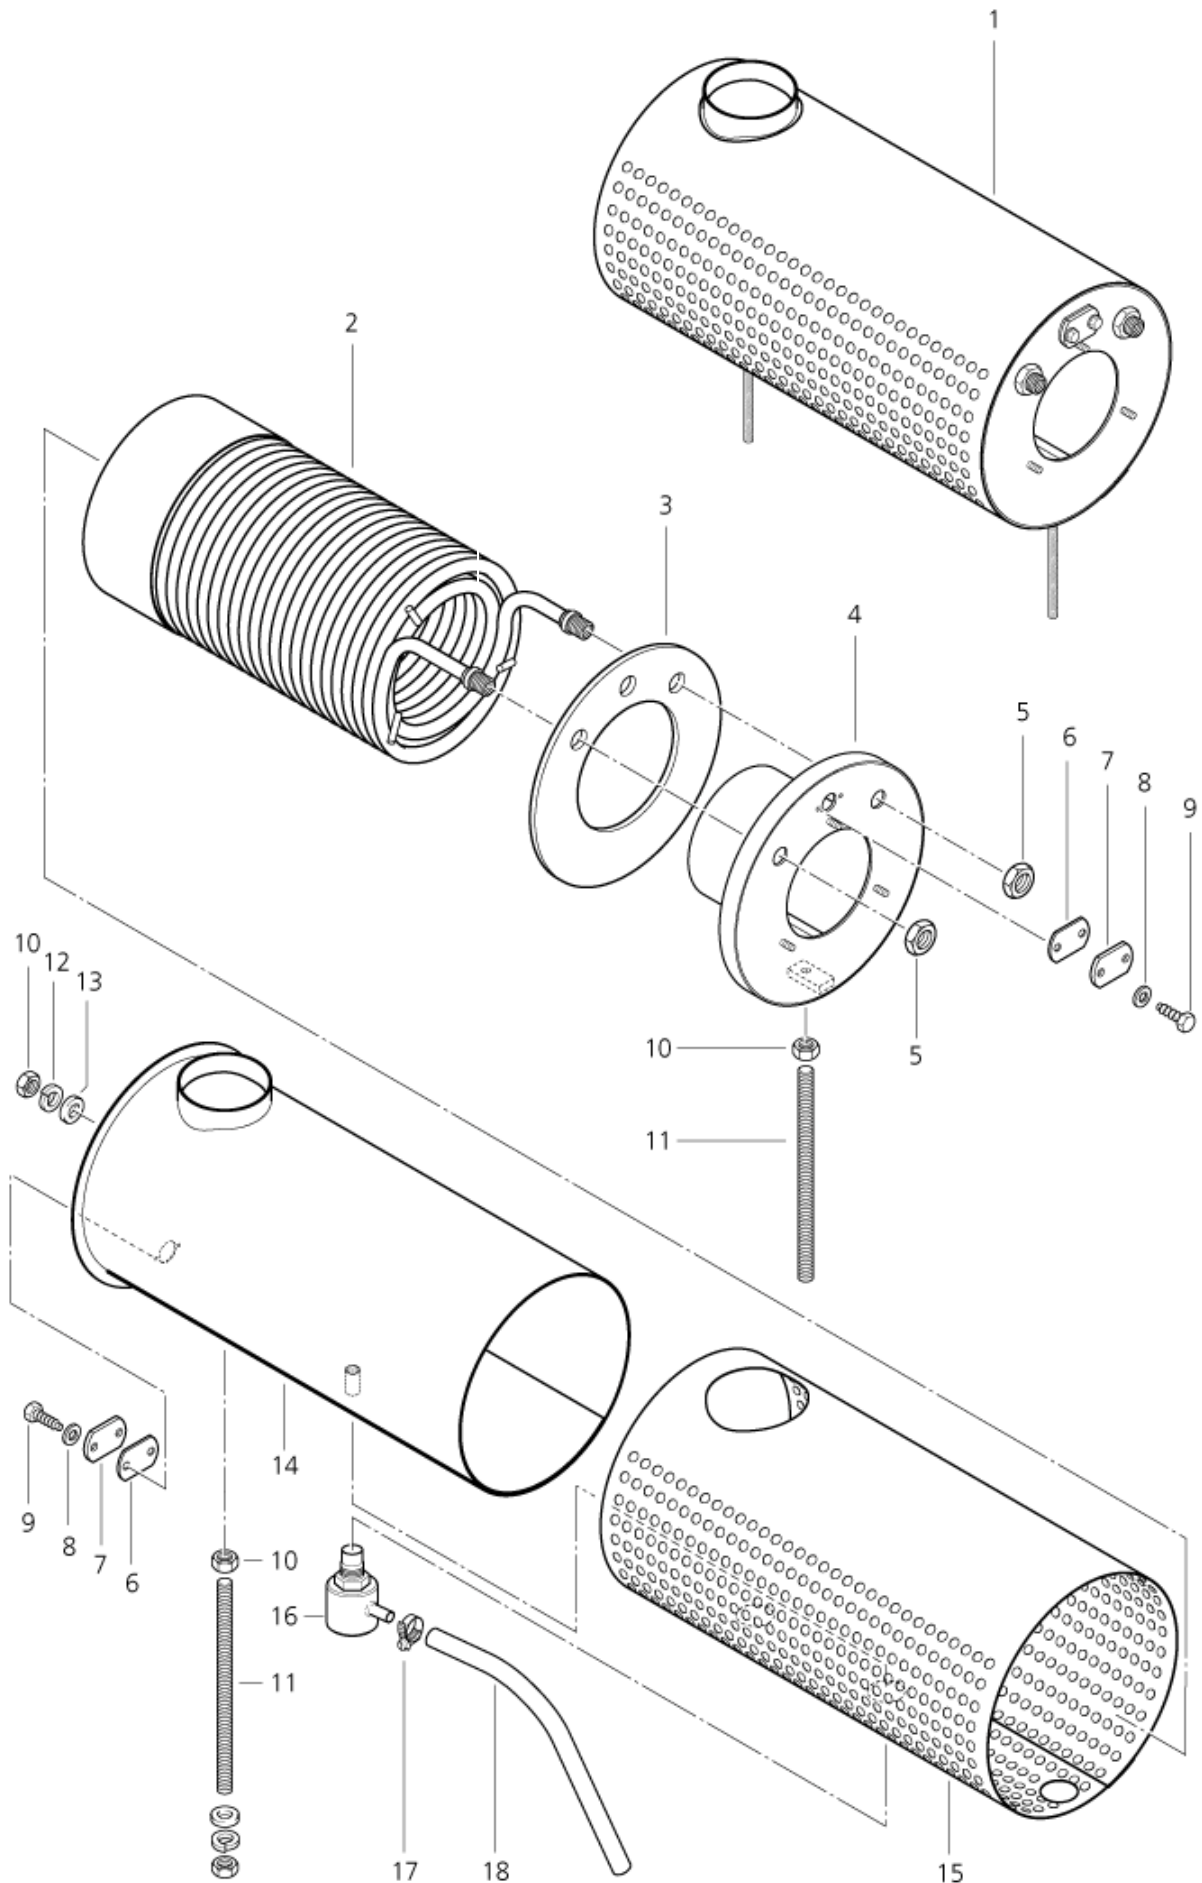

Wärmetauscher

C1450

29-04-2012

ET-Liste-Nr. C145024

25

Ersatzteile unter www.gluesing.net

Wärmetauscher

C1450

29-04-2012

ET-Liste-Nr. C145024

26

Pos	Artikelnr.	Me	Beschreibung
1	15159	1	Waermetauscher nicht mehr lieferbar
2	15160	1	nicht mehr lieferbar Heizschlange
3	1374	1	DICHTRG. 200X360X 8 TB-TH
4	14157	1	nicht mehr lieferbar nicht mehr lieferbar
5	1357	1	nicht mehr lieferbar Mutter M26x1,5
6	2886	1	Dichtung 40x60x3
7	2885	1	Deckel 4x40x60 ZN
8	2764	1	CW Scheibe 6,4x1,6 ISO 7089 zn
9	8957	1	Schraube BL- 6,3X16 C nicht mehr lieferbar
10	2761	1	CW Sechskantmutter M12 ISO 4032 zn
11	1361	1	Gewindebolzen M12x210 nicht mehr lieferbar
13	2768	1	CW Scheibe 13,0x2,5 DIN 125/B zn
14	14152	1	nicht mehr lieferbar Brennermantel
15	14162	1	Schutzmantel
16	63496	1	Topf Kondensatablauf vorm ontiert
17	1654	1	SHL-SHELLE D16X9 nicht mehr lieferbar
18	63162	1	Schlauch DN 9 x3,5 MEWA

PLEASE INDICATE LENGTHS IN METRES WHEN ORDERING