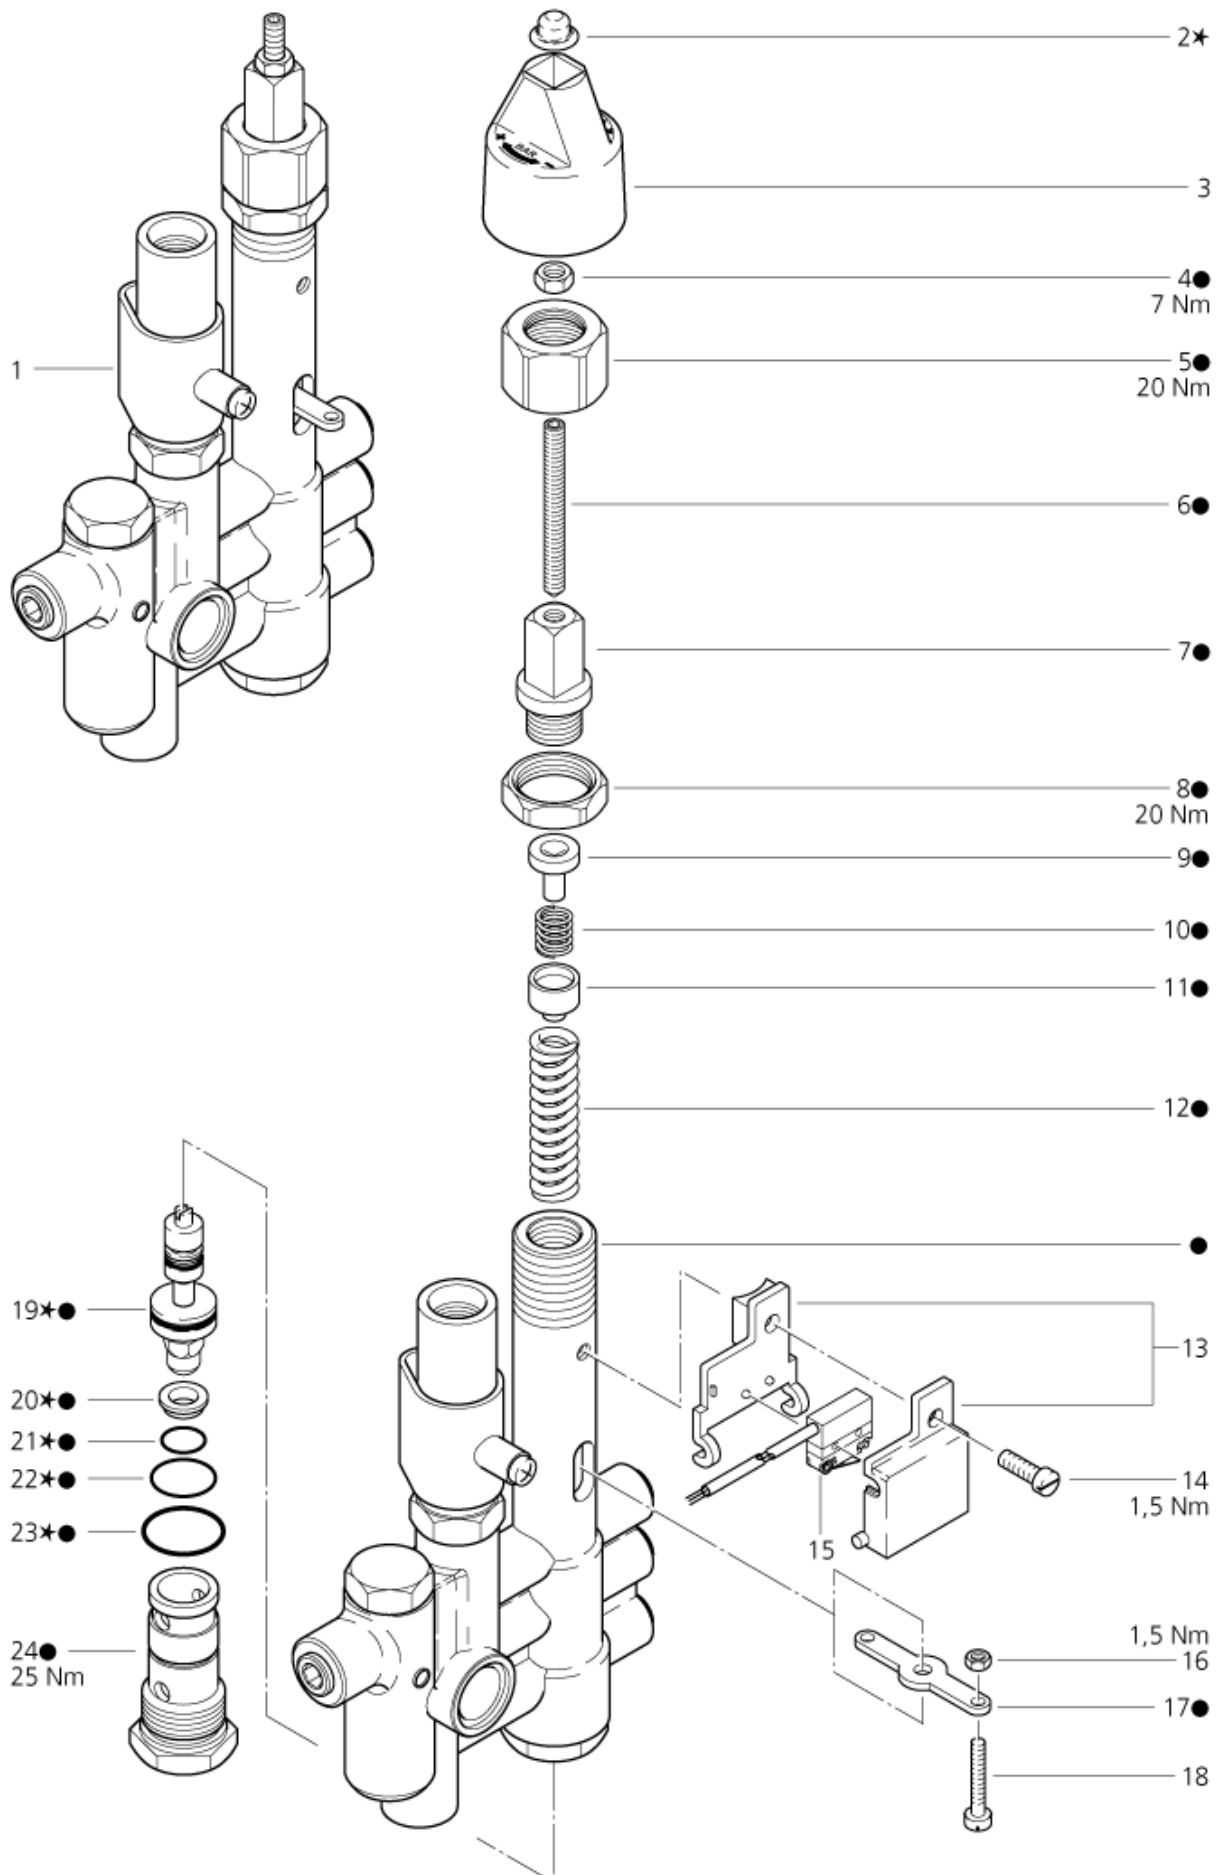

Unloader valve (1)

C1450

29-04-2012

ET-Liste-Nr. C145008

13

Ersatzteile unter www.gluesing.net

Unloader valve (1)

C1450

29-04-2012

ET-Liste-Nr. C145008

14

Pos	Artikelnr.	Me	Beschreibung
1	63537	1	Regelsicherheitsblock 200 bar
2	62397	1	Drehknopf (enthält 62701 u. 62699) REF_POS.25
3	62397	1	Drehknopf (enthält 62701 u. 62699)
4	3136	1	CW Sechskantmutter M6 ISO 4032 zn
5	62710	1	Überwurfmutter M24x1,5x2 1
6	62711	1	Gewindestift M6x60
7	62712	1	Hohlschraube M16x1x9
8	62696	1	Sechskantmutter M24x1,5x 6
9	62695	1	Federauflage
10	62713	1	Druckfeder
11	62694	1	Federauflage
12	40972	1	Druckfeder 3,5x10,5x54
13	62401	1	Halter (Ers. für 6182937)
15	62546	1	Schalter 5A
17	62717	1	Schaltfahne
19	62721	1	Steuerkolben
20	62708	1	Ventilsitz 28,5/?11,4/?1 3,9x4
21	49461	1	O-Ring ?11x1,5
22	9523	1	O-Ring ?17x1,5
23	32091	1	O-Ring ?21x2
24	62709	1	Hohlschraube M24x1,5
25	63056	1	Reparatursatz RS-Block