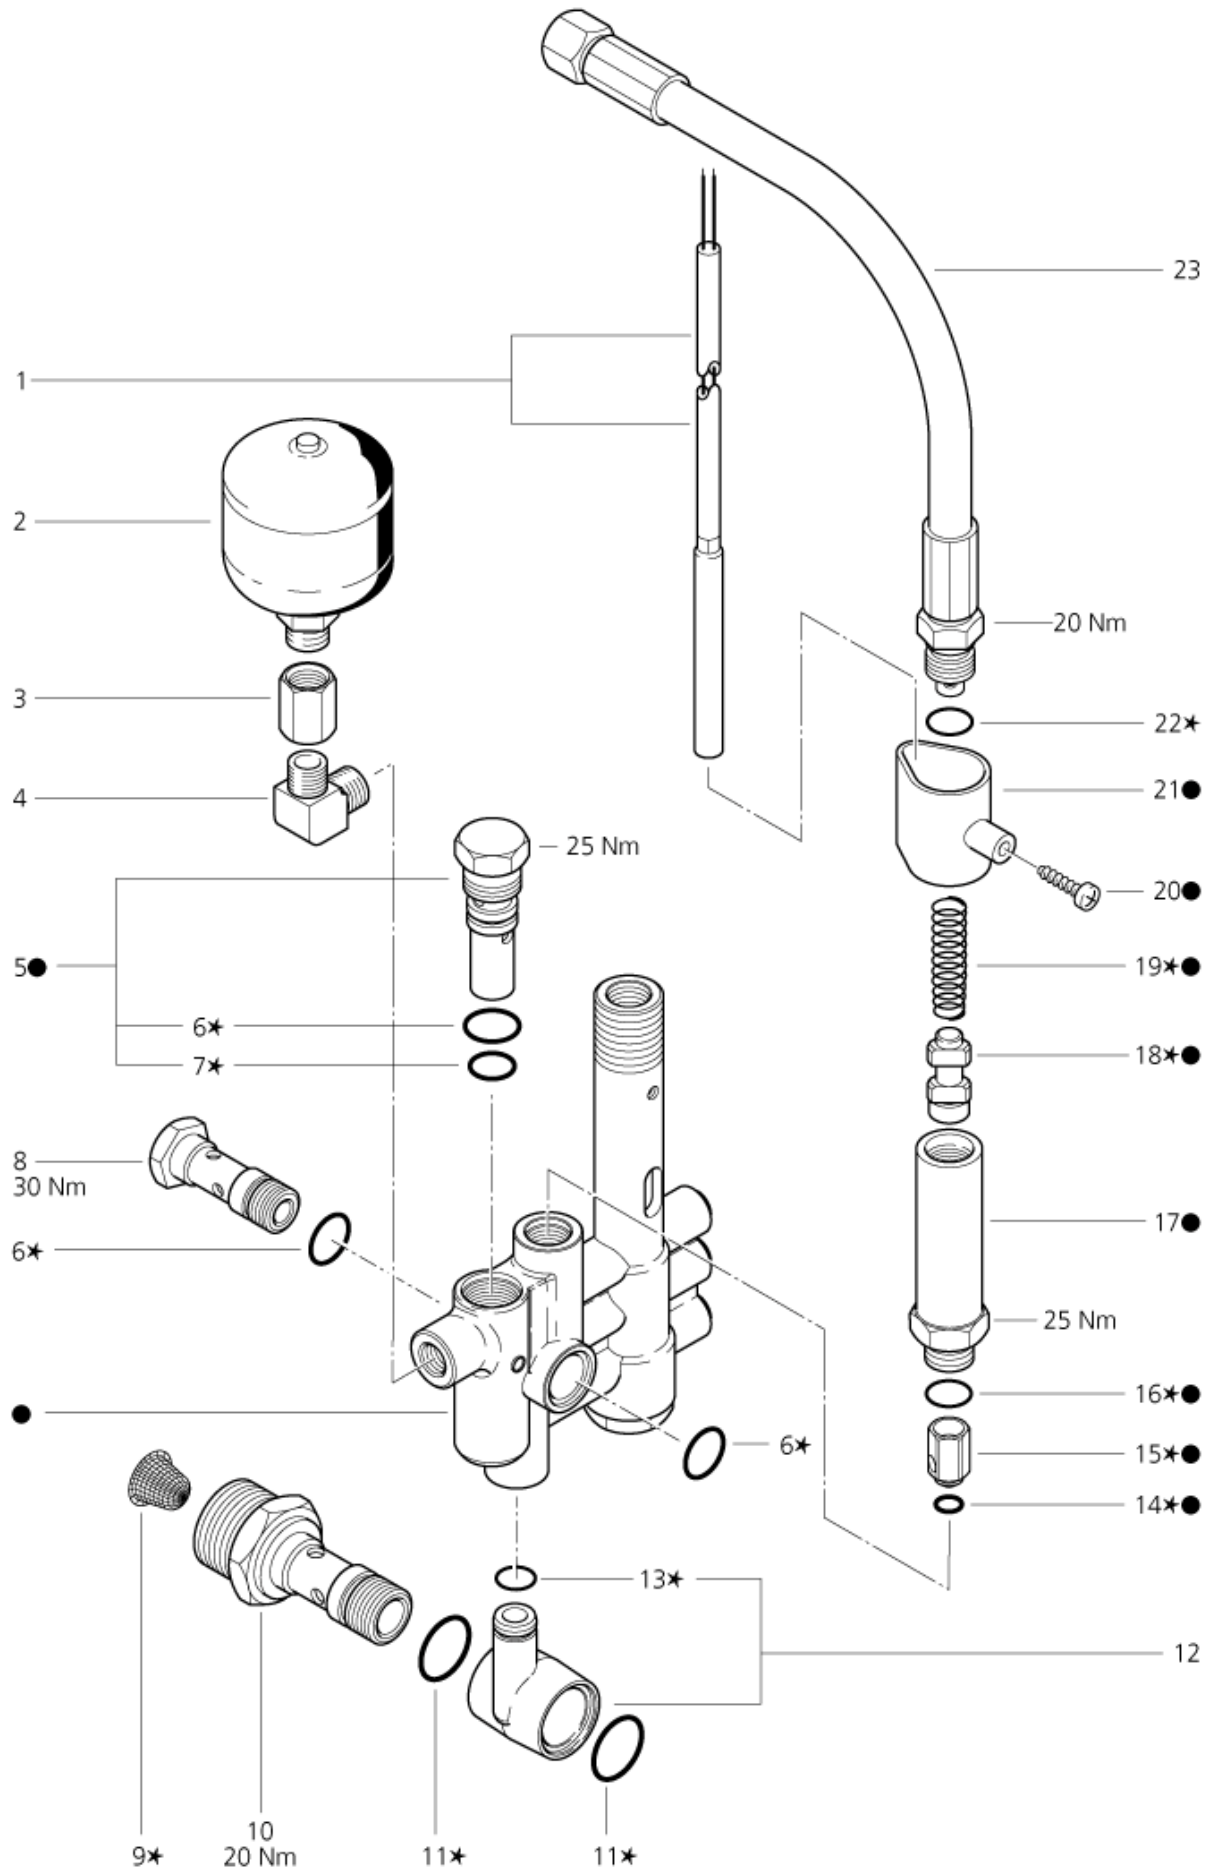

Unloader valve (2)

C1450

29-04-2012

ET-Liste-Nr. C145010

15

Ersatzteile unter www.gluesing.net

Unloader valve (2)

C1450

29-04-2012

ET-Liste-Nr. C145010

16

Pos	Artikelnr.	Me	Beschreibung
1	19961	1	Rohrmagnetschalter HR0129
2	63090	1	Hydrospeicher 0,14 250bar
3	63136	1	Muffe M16x1,5
4	1618	1	Verschraubung GL10 R1/4
5	62729	1	Sicherheitsventil 250bar
6	16443	1	O-Ring ?17x2
7	62706	1	O-Ring ?13x2
8	62697	1	Hohlschraube G3/8
9	101117926	1	FILTER
10	62698	1	Hohlschraube G1/2-G1
11	24347	1	CW O-Ring 21,0 x 2,5 D IN 3770
12	63058	1	Anschluss
13	13739	1	O-Ring 10,0 X2,0 DIN 3770 NBR70
14	9858	1	CW O-Ring 6,0 x 3,0 S MS 1586
15	6187135	1	Kolben ?14,6
16	16998	1	O-Ring ?14x1,5
17	62722	1	Hülse
18	63538	1	Kontaktkolben
19	6231	1	Druckfeder 0,5x11x44
20	10028	1	CW Ejotschraube KA50x14 WN1411 verz
21	62399	1	Halter
22	62706	1	O-Ring ?13x2
23	63056	1	Reparatursatz RS-Block
23	63537	1	Regelsicherheitsblock 200 bar
23	63665	1	nicht mehr lieferbar HD-Schlauch DN 8x460 250b