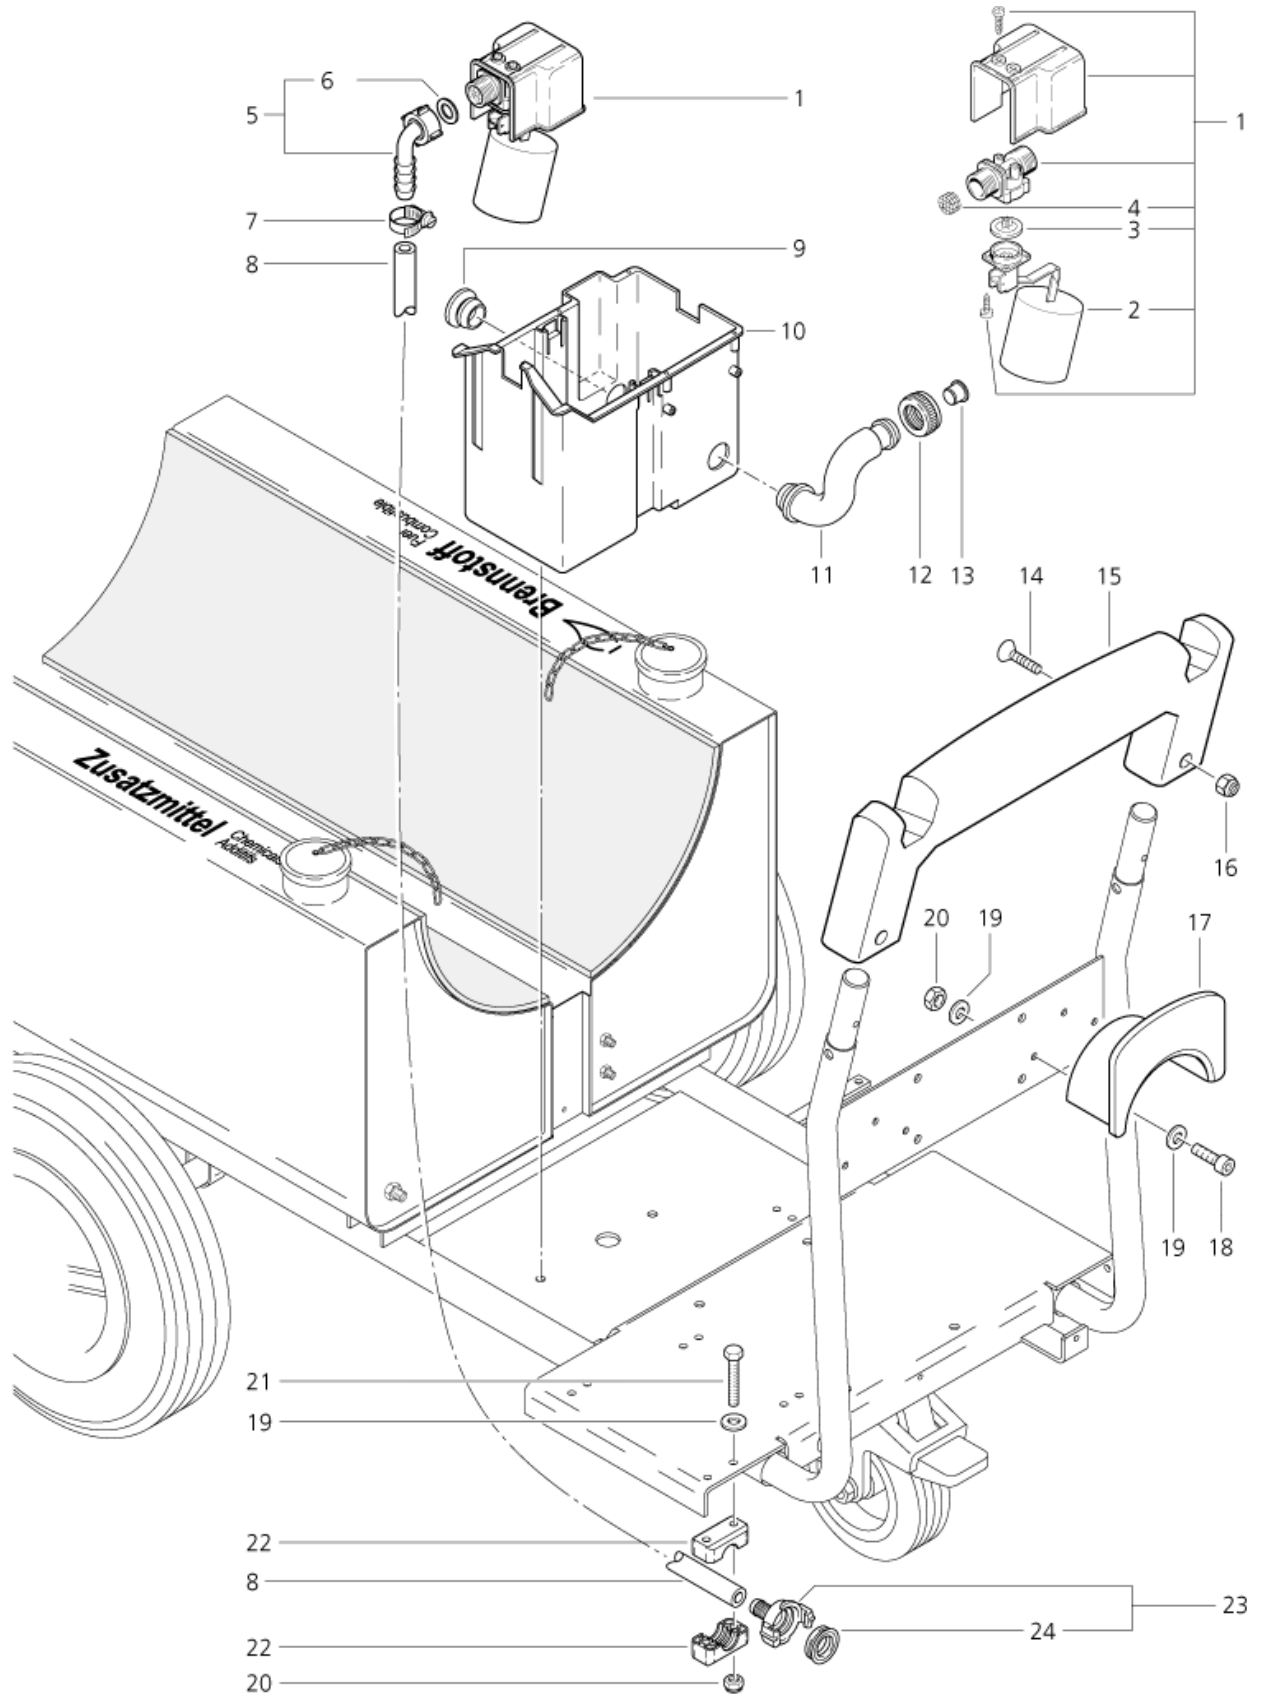

Schwimmerkasten

C1450

29-04-2012

ET-Liste-Nr. C145006

7

Ersatzteile unter www.gluesing.net

Schwimmerkasten

C1450

29-04-2012

ET-Liste-Nr. C145006

8

Pos	Artikelnr.	Me	Beschreibung
1	63349	1	Schwimmerventil m.Schaumschwimmer vorn.
2	62877	1	Schwimmer 75x60
3	62878	1	Membrane
4	34225	1	Schmutzfilter
5	5613	1	CW Schlauchtülle ø13 90° üM 3/4 Ku
6	15587	1	Dichtring 14x24x2
7	3211	1	Schlauchschele 20x9
8	8050	1	CW Schlauch ø13x4,0 MeW a (90BAR) Gummi PLEASE INDICATE LENGTHS IN METRES WHEN ORDERING
9	63539	1	Stopfen 36x18 f. Wasservorlaufbehälter
10	63566	1	nicht mehr lieferbar (use 44236 o. Bohrung)
11	63535	1	nicht mehr lieferbar nicht mehr lieferbar
12	6578	1	Überwurfmutter G1"x14,5
13	62963	1	Stuetzhuelse
14	17737	1	Senkschraube M6x40
15	43625	1	GRIFFSCHALE
16	12496	1	Sechskantmutter M6
17	43064	1	Schlauchhalter SB Stat.PP
22	60532	1	Schelle 48x25x16,5
23	1716	1	GEKA Schlauchtülle 1/2" MS
24	6502	1	Dichtung GEKA-Kuppl.